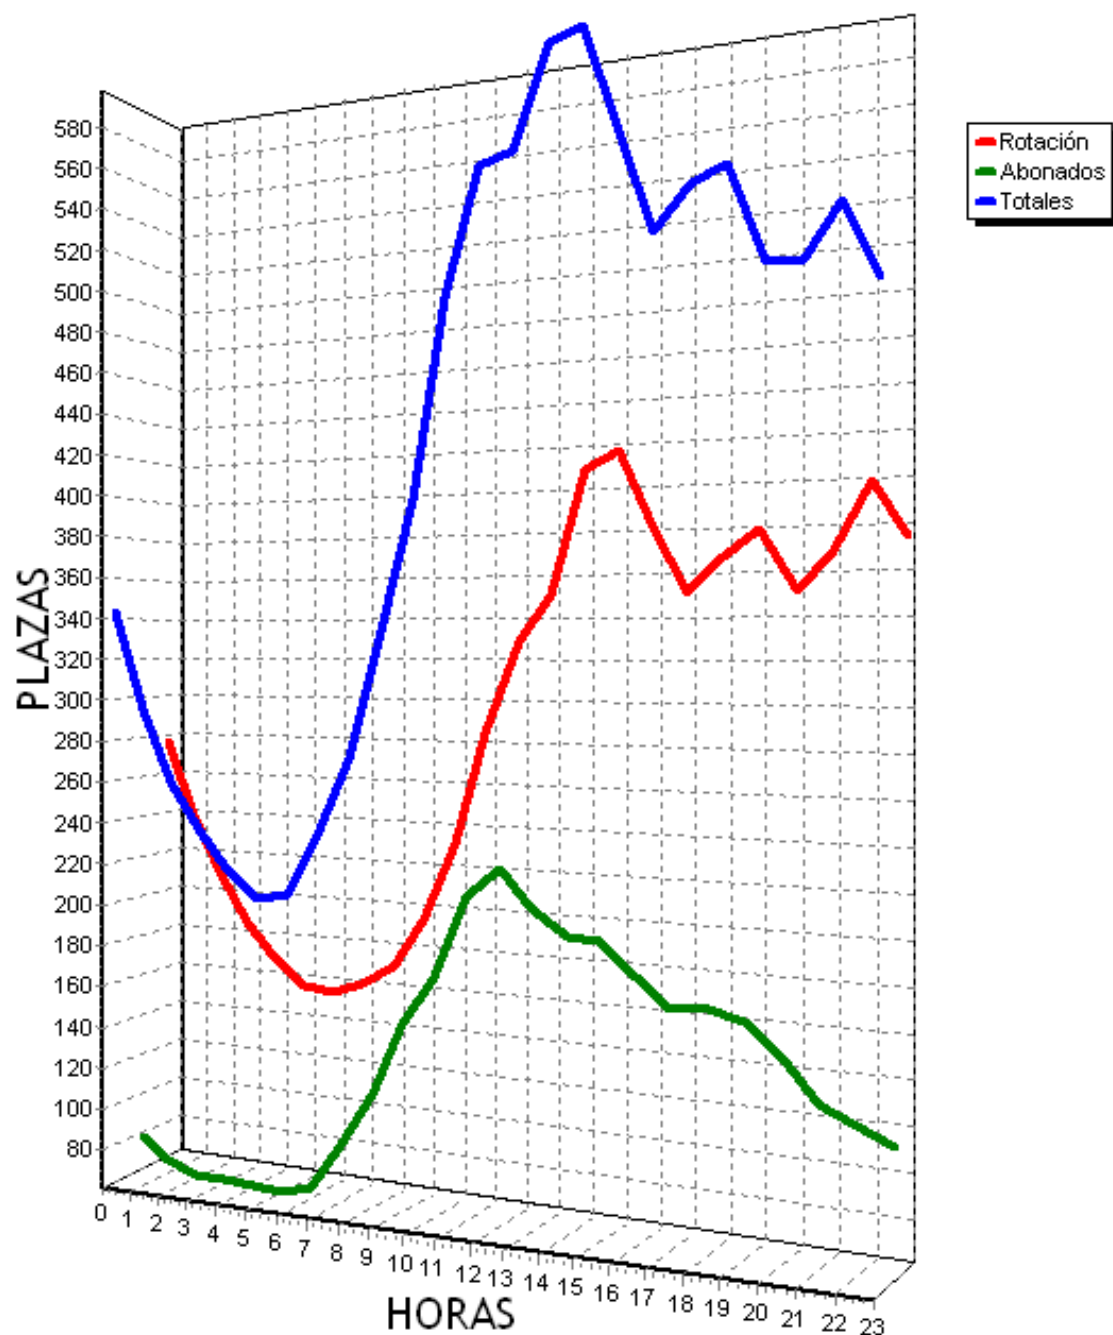

PLAZAS TOTALES DEL PARKING = 719

HORA	ROTACION	ABONADOS	TOTALES
0	277 38%	78 10%	343 47%
1	239 33%	69 9%	295 41%
2	210 29%	64 8%	261 36%
3	187 26%	64 8%	238 33%
4	170 23%	63 8%	219 30%
5	158 21%	62 8%	207 28%
6	156 21%	67 9%	210 29%
7	162 22%	90 12%	239 33%
8	172 23%	115 15%	274 38%
9	195 27%	150 20%	333 46%
10	233 32%	173 24%	393 54%
11	286 39%	211 29%	484 67%
12	329 45%	225 31%	541 75%
13	350 48%	208 28%	546 75%
14	408 56%	196 27%	591 82%
15	415 57%	195 27%	597 83%
16	380 52%	181 25%	548 76%
17	350 48%	168 23%	505 70%
18	367 51%	170 23%	524 72%
19	378 52%	165 22%	530 73%
20	350 48%	151 21%	488 67%
21	369 51%	132 18%	488 67%
22	398 55%	125 17%	510 70%
23	374 52%	117 16%	478 66%
TOTALES	6913	3239	9842