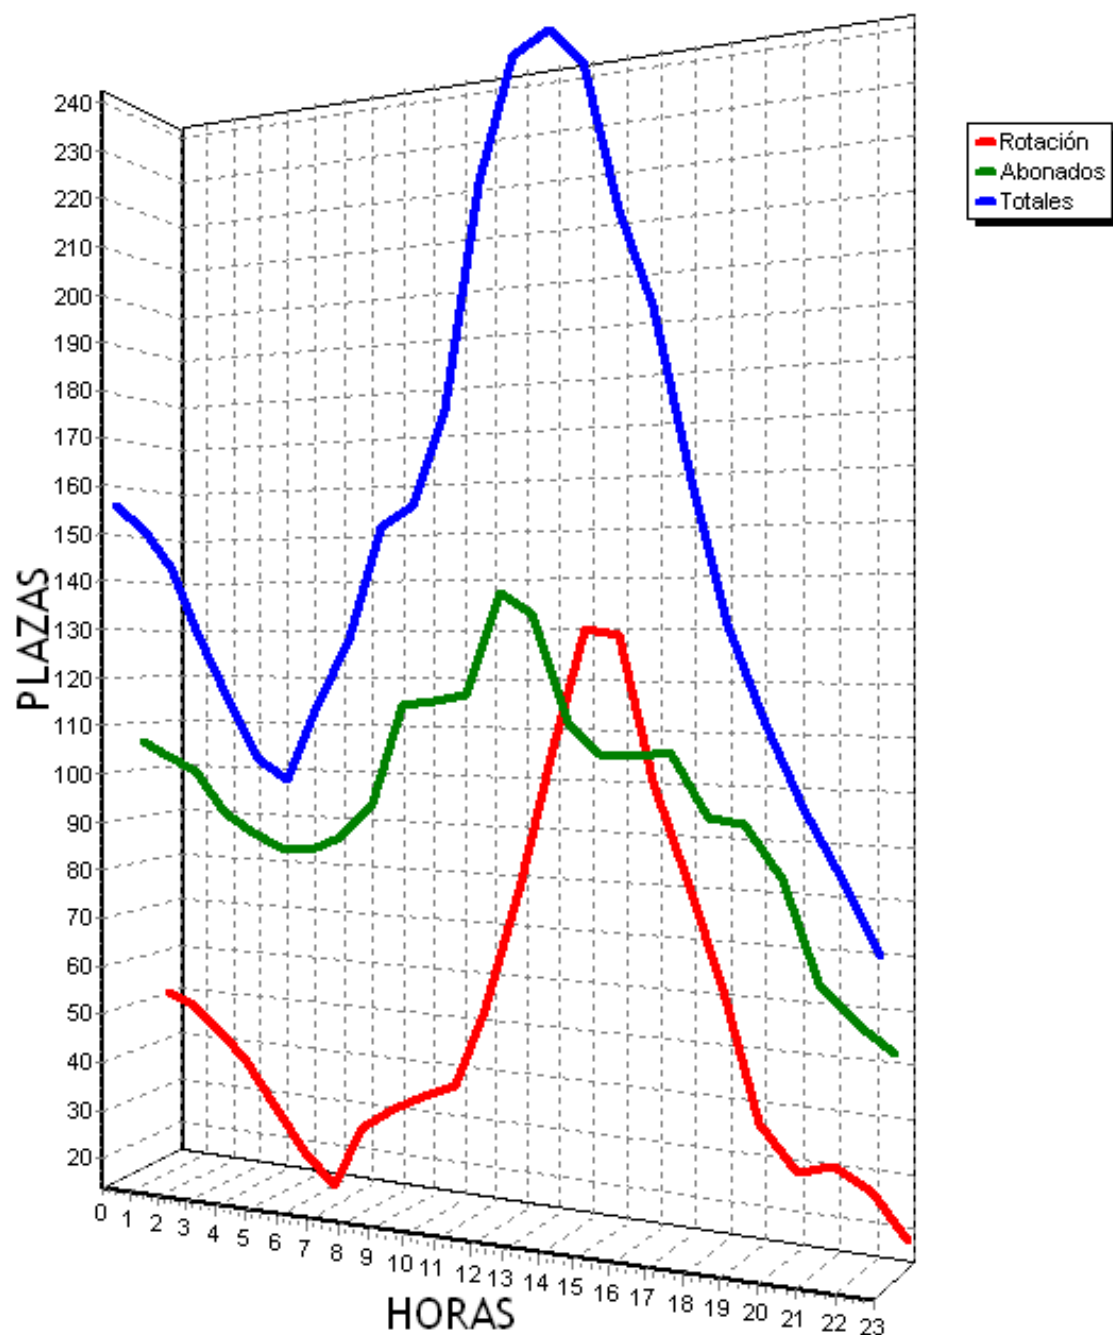

PLAZAS TOTALES DEL PARKING = 719

HORA	ROTACION		ABONADOS		TOTALES	
0	50	6%	106	14%	156	21%
1	48	6%	103	14%	151	21%
2	43	5%	100	13%	143	19%
3	37	5%	92	12%	129	17%
4	28	3%	88	12%	116	16%
5	20	2%	85	11%	104	14%
6	14	1%	85	11%	100	13%
7	27	3%	88	12%	115	15%
8	32	4%	95	13%	128	17%
9	35	4%	115	15%	150	20%
10	38	5%	116	16%	154	21%
11	54	7%	117	16%	172	23%
12	78	10%	137	19%	215	29%
13	105	14%	133	18%	238	33%
14	130	18%	112	15%	242	33%
15	129	17%	106	14%	235	32%
16	101	14%	106	14%	207	28%
17	82	11%	107	14%	189	26%
18	62	8%	95	13%	157	21%
19	37	5%	94	13%	131	18%
20	29	4%	84	11%	113	15%
21	31	4%	66	9%	98	13%
22	27	3%	59	8%	86	11%
23	19	2%	54	7%	73	10%
TOTALES	1256		2343		3602