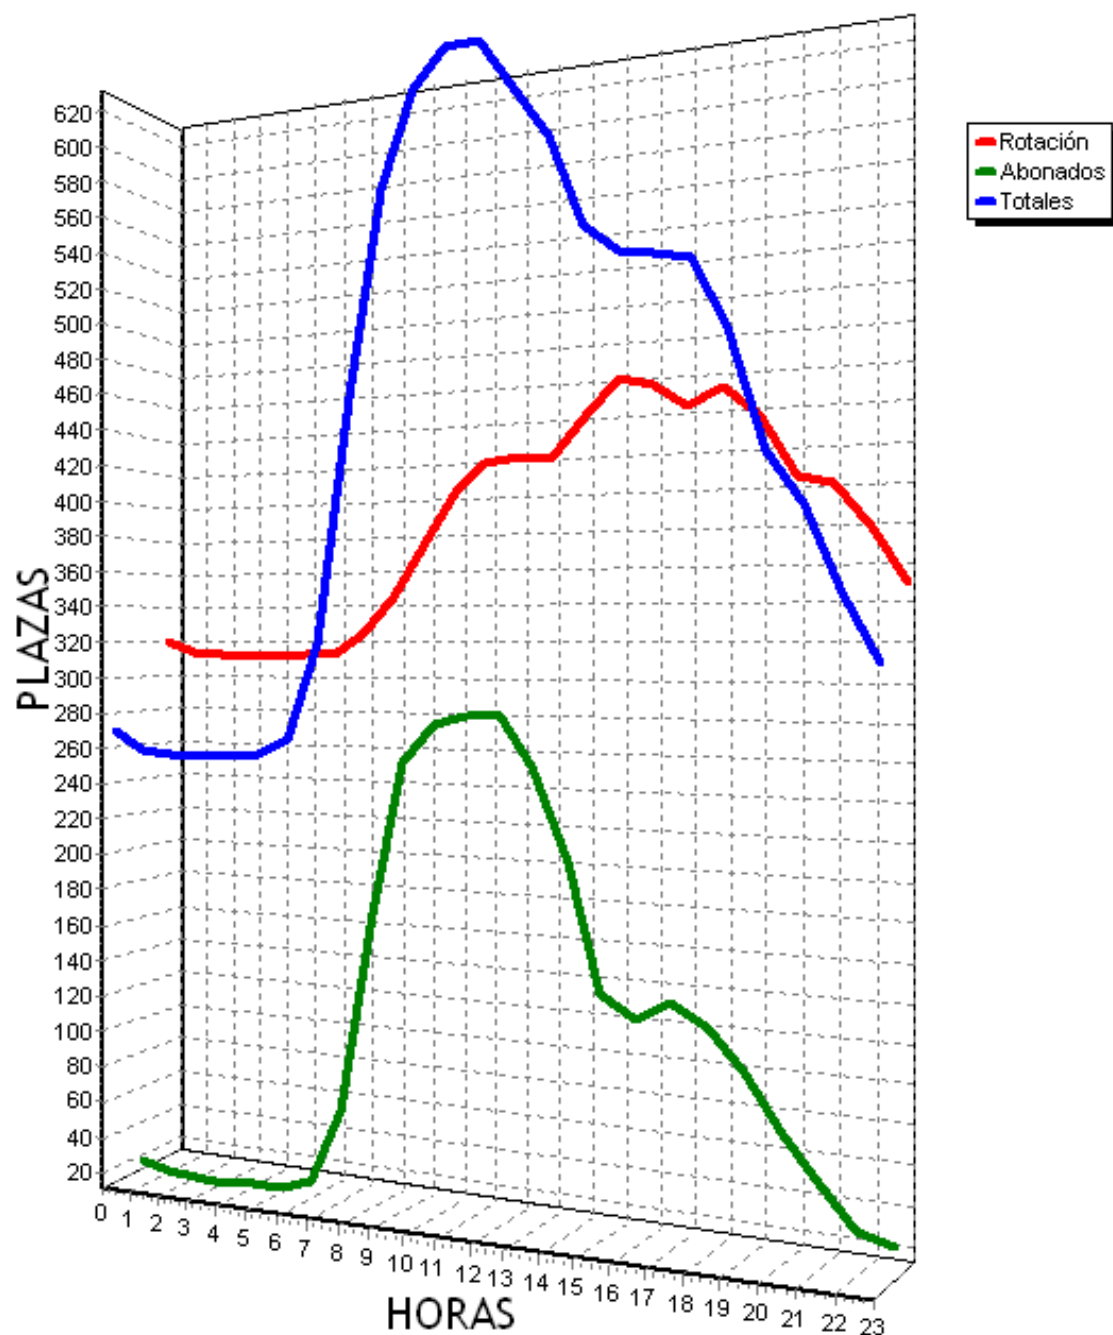

PLAZAS TOTALES DEL PARKING = 719

HORA	ROTACION	ABONADOS	TOTALES			
0	320	44%	18	2%	270	37%
1	314	43%	13	1%	259	36%
2	313	43%	13	1%	258	35%
3	312	43%	12	1%	256	35%
4	312	43%	14	1%	258	35%
5	313	43%	15	2%	259	36%
6	313	43%	21	2%	267	37%
7	324	45%	63	8%	319	44%
8	346	48%	172	23%	450	62%
9	373	51%	255	35%	559	77%
10	402	55%	276	38%	610	84%
11	417	57%	281	39%	630	87%
12	419	58%	281	39%	631	87%
13	418	58%	255	35%	605	84%
14	439	61%	206	28%	577	80%
15	459	63%	139	19%	530	73%
16	455	63%	128	17%	515	71%
17	443	61%	138	19%	513	71%
18	451	62%	127	17%	510	70%
19	436	60%	106	14%	474	65%
20	404	56%	77	10%	413	57%
21	400	55%	55	7%	386	53%
22	378	52%	33	4%	343	47%
23	350	48%	28	3%	310	43%
TOTALES	9111		2726		10202