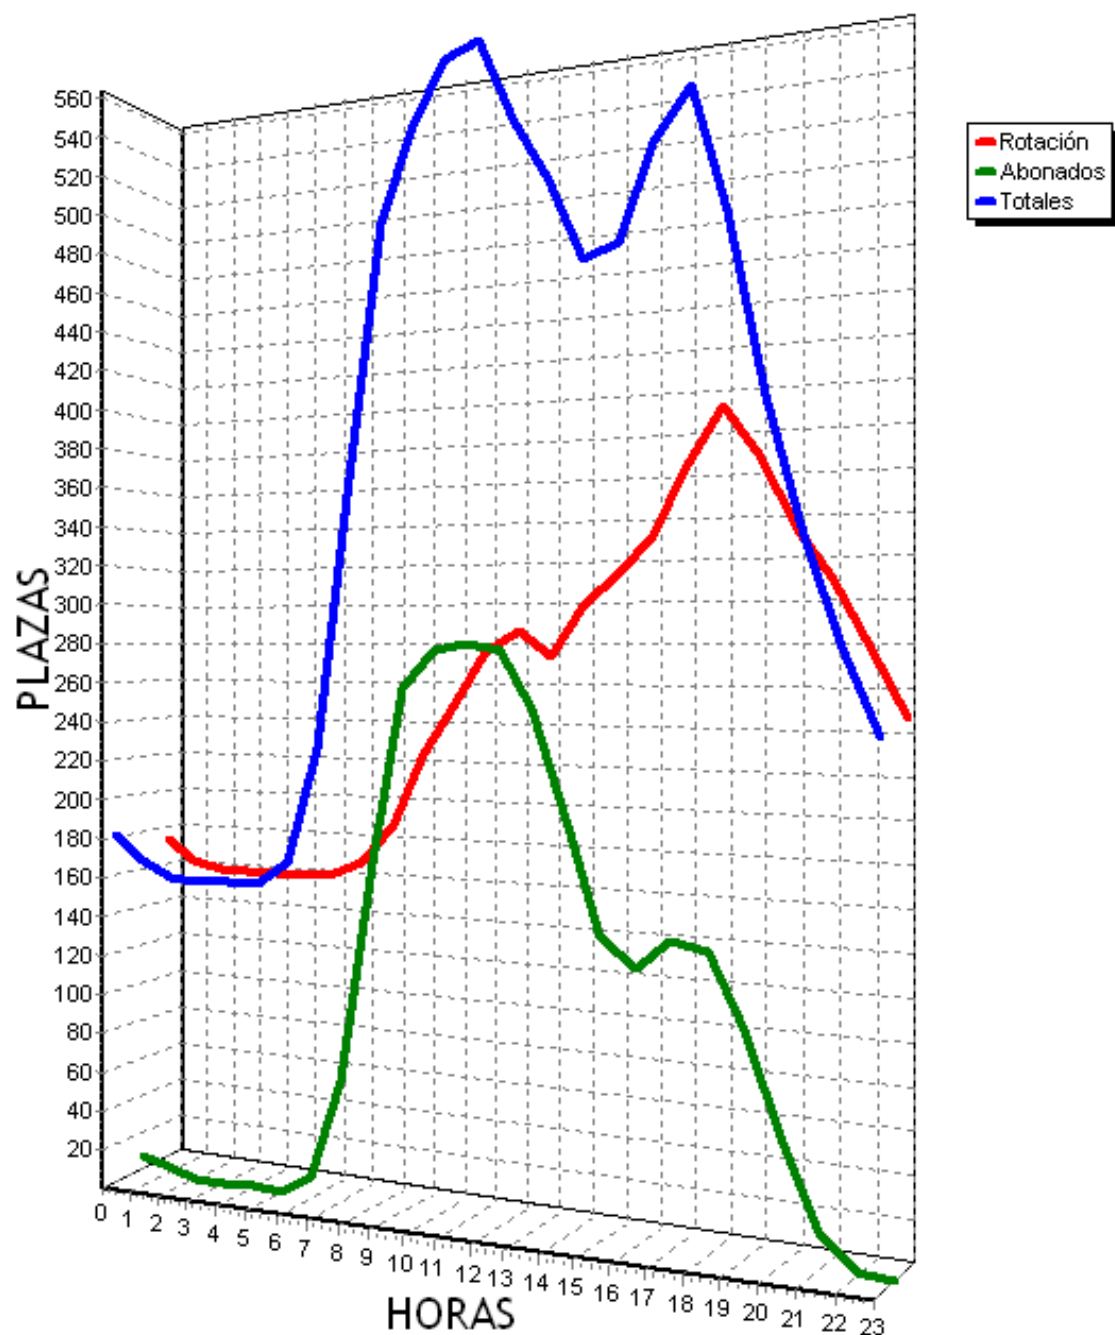

PLAZAS TOTALES DEL PARKING = 719

HORA	ROTACION	ABONADOS	TOTALES
0	173 24%	8 1%	181 25%
1	163 22%	5 0%	168 23%
2	160 22%	1 0%	161 22%
3	159 22%	1 0%	160 22%
4	159 22%	2 0%	161 22%
5	160 22%	1 0%	161 22%
6	162 22%	11 1%	172 23%
7	168 23%	61 8%	229 31%
8	188 26%	172 23%	360 50%
9	224 31%	258 35%	482 67%
10	250 34%	277 38%	527 73%
11	276 38%	280 38%	556 77%
12	286 39%	277 38%	563 78%
13	274 38%	249 34%	524 72%
14	299 41%	194 26%	493 68%
15	313 43%	143 19%	456 63%
16	331 46%	130 18%	462 64%
17	364 50%	143 19%	506 70%
18	391 54%	140 19%	530 73%
19	367 51%	105 14%	472 65%
20	333 46%	56 7%	389 54%
21	309 42%	18 2%	327 45%
22	277 38%	2 0%	278 38%
23	247 34%	1 0%	240 33%
TOTALES	6033	2535	8558