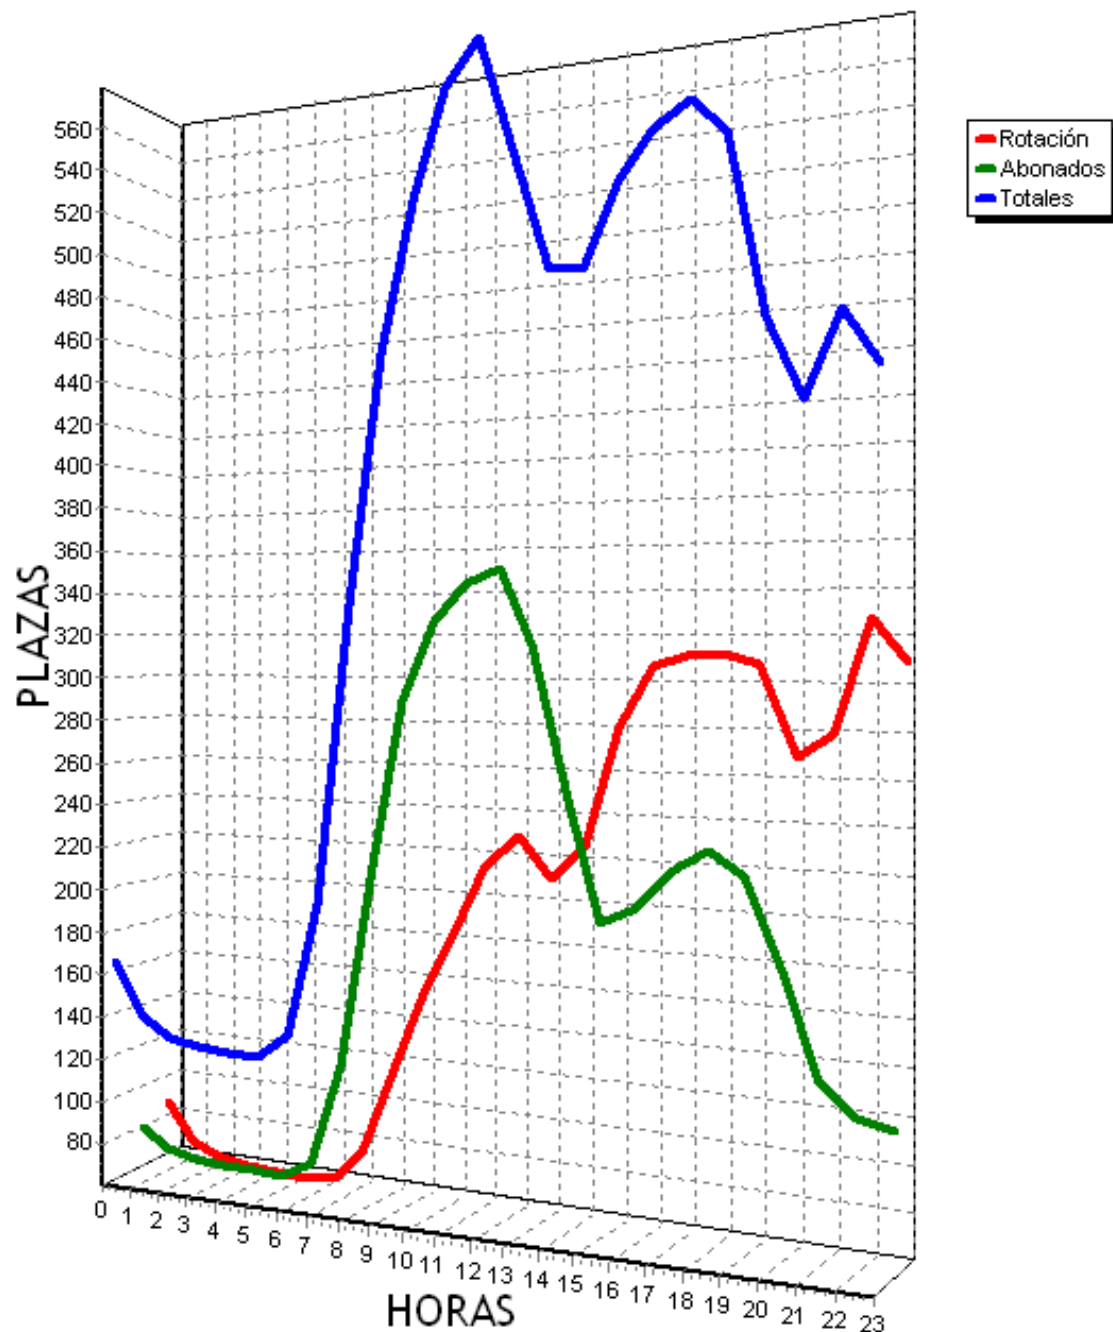

PLAZAS TOTALES DEL PARKING = 719

HORA	ROTACION	ABONADOS	TOTALES
0	87	79	164
1	68	72	139
2	64	68	131
3	62	68	129
4	61	68	128
5	61	67	127
6	63	76	138
7	77	123	199
8	118	216	333
9	155	291	445
10	185	326	510
11	216	343	558
12	229	350	578
13	212	316	527
14	227	249	475
15	279	196	474
16	307	204	510
17	311	220	530
18	312	229	540
19	308	219	526
20	269	181	449
21	279	136	415
22	328	124	451
23	309	120	428
TOTALES	4587	4341	8904