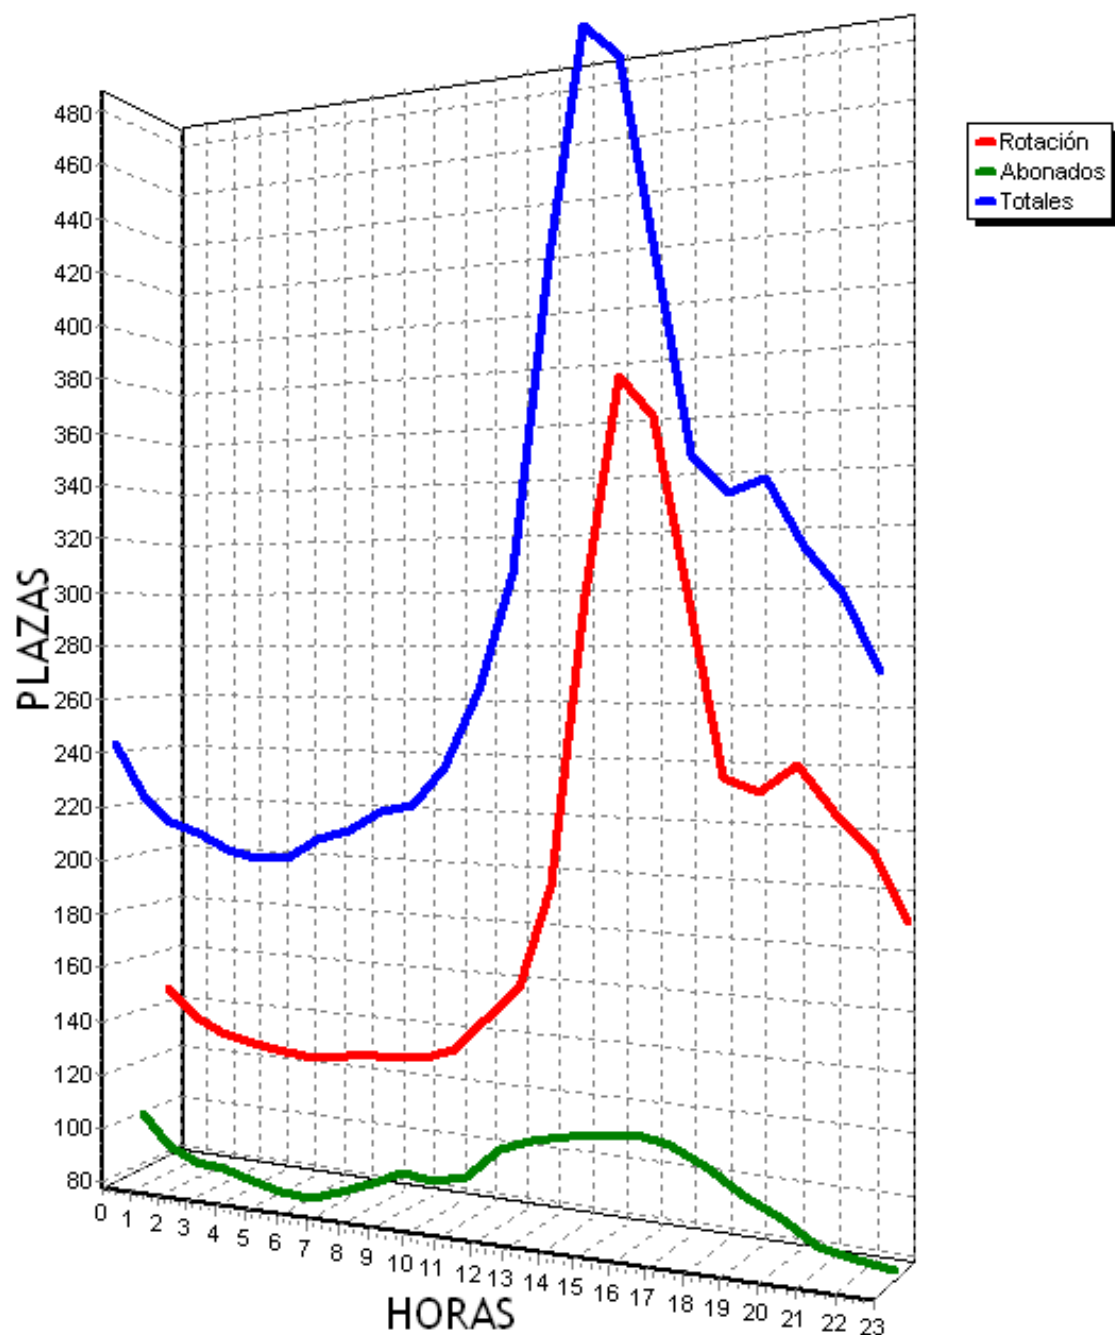

PLAZAS TOTALES DEL PARKING = 719

HORA	ROTACION	ABONADOS	TOTALES
0	144	99	243
1	135	89	224
2	130	84	215
3	128	83	211
4	126	80	206
5	125	78	203
6	126	78	204
7	128	82	211
8	128	87	215
9	130	92	222
10	134	91	225
11	146	94	239
12	159	105	265
13	196	109	305
14	298	112	410
15	374	114	487
16	359	116	475
17	299	114	413
18	236	107	343
19	231	99	330
20	241	93	334
21	226	86	312
22	213	83	297
23	191	81	272
TOTALES	4603	2256	6861