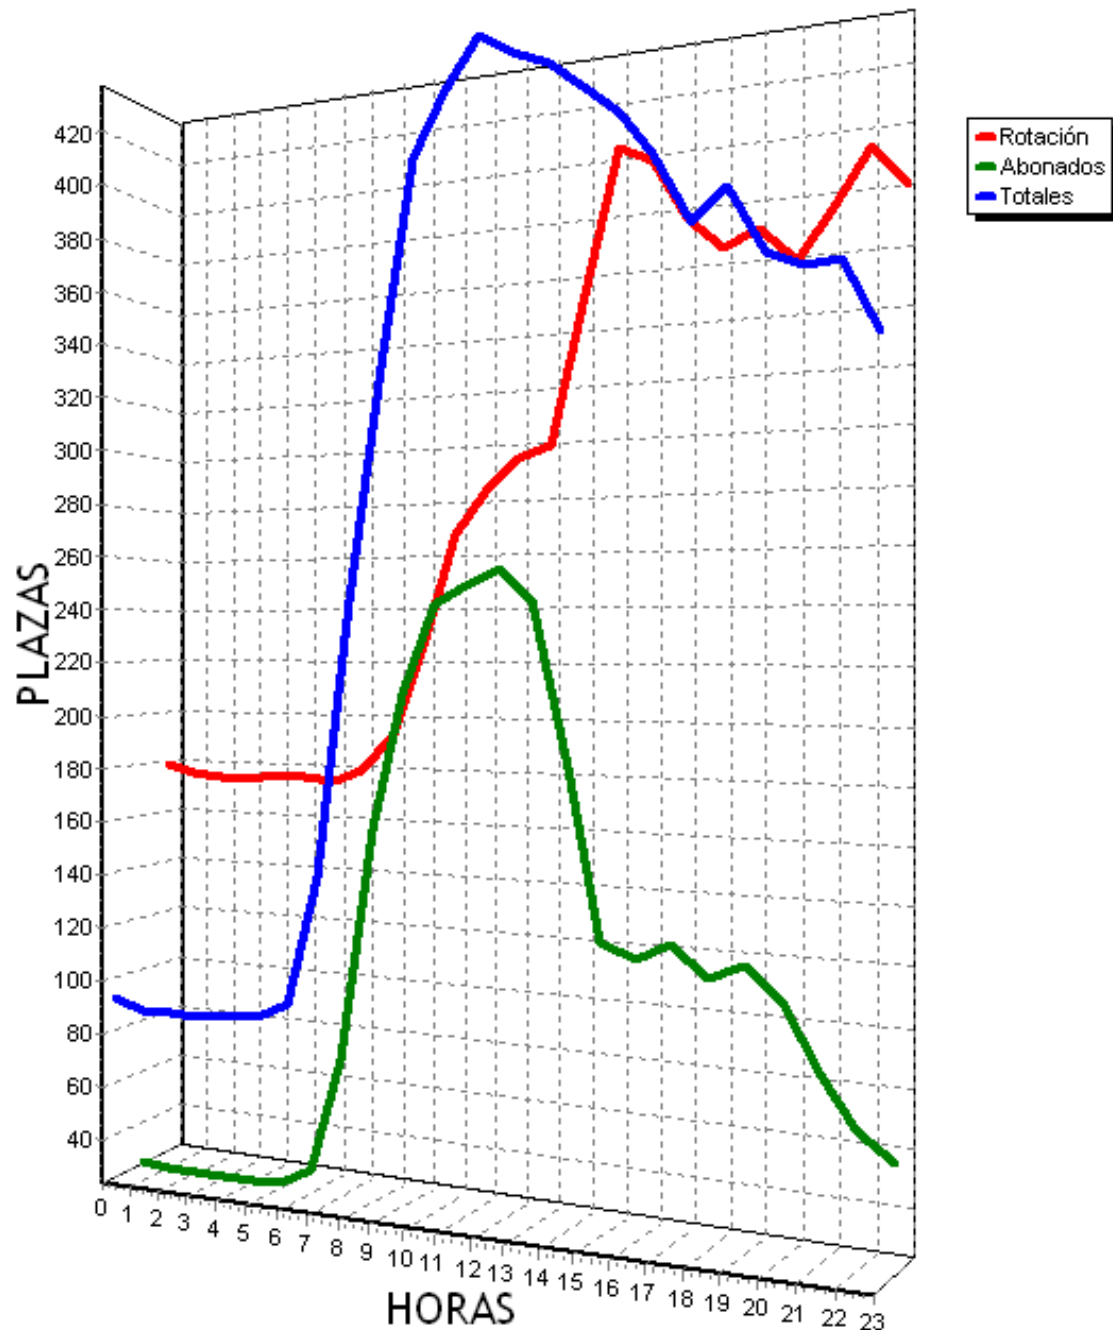

PLAZAS TOTALES DEL PARKING = 719

HORA	ROTACION	ABONADOS	TOTALES
0	178	24%	92
1	176	24%	89
2	175	24%	89
3	175	24%	89
4	176	24%	90
5	176	24%	91
6	175	24%	97
7	180	25%	144
8	194	26%	242
9	227	31%	325
10	267	37%	397
11	282	39%	419
12	294	40%	437
13	298	41%	429
14	350	48%	424
15	401	55%	415
16	395	54%	405
17	374	52%	389
18	363	50%	366
19	368	51%	377
20	356	49%	354
21	373	51%	349
22	392	54%	350
23	378	52%	327
TOTALES	6723	2726	6786