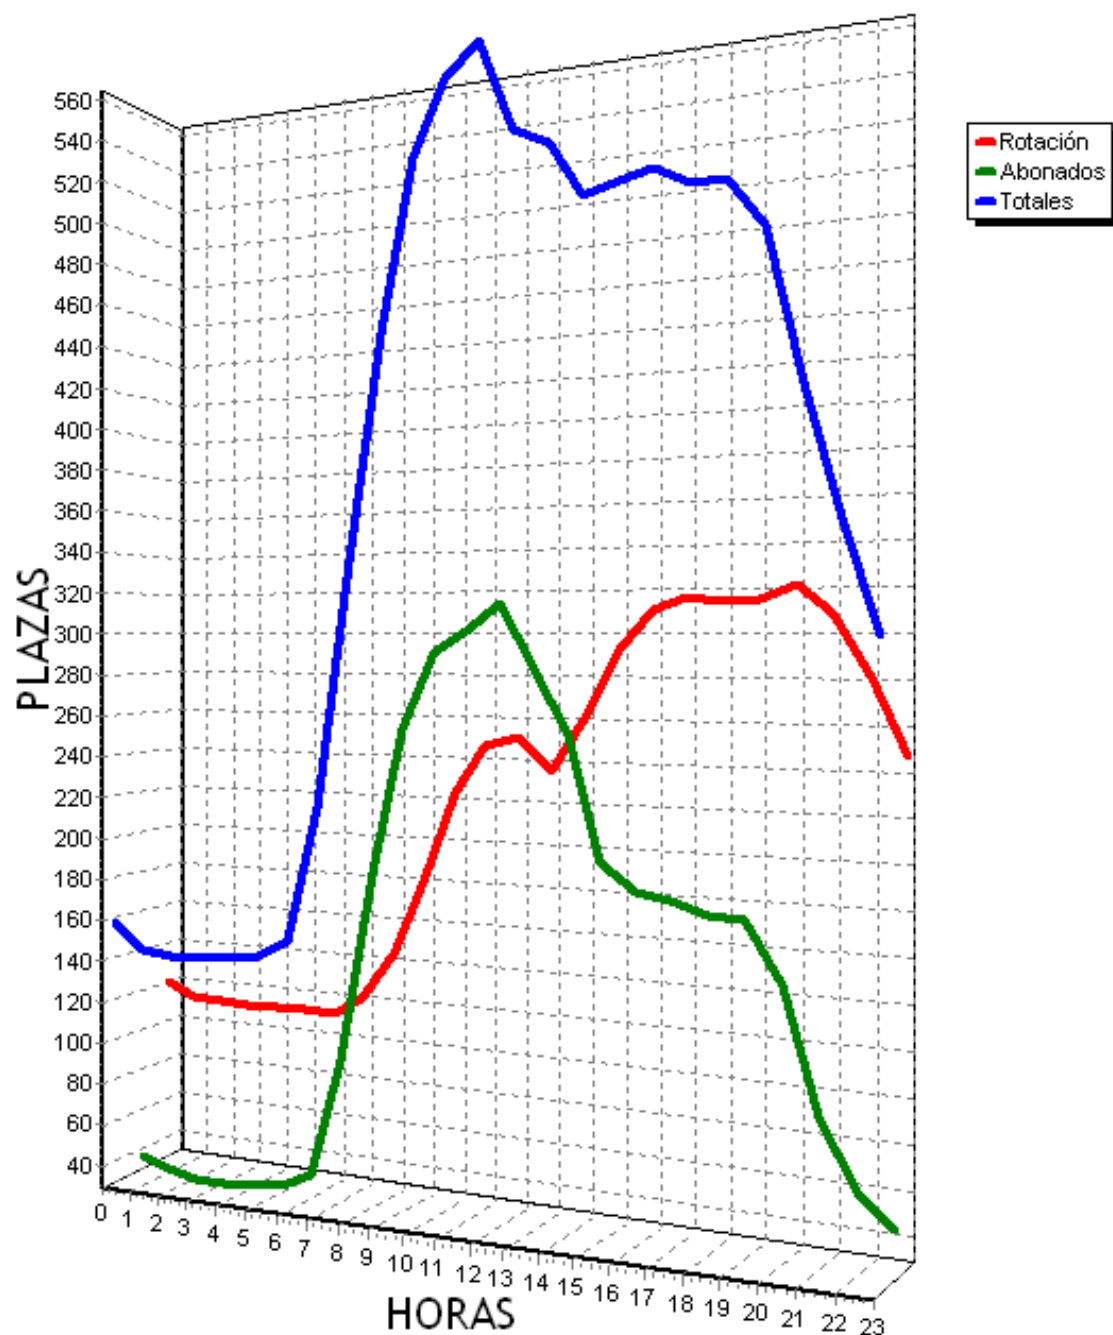

PLAZAS TOTALES DEL PARKING = 719

HORA	ROTACION		ABONADOS		TOTALES	
0	120	16%	37	5%	157	21%
1	115	15%	32	4%	146	20%
2	114	15%	30	4%	144	20%
3	114	15%	30	4%	144	20%
4	114	15%	31	4%	145	20%
5	115	15%	34	4%	148	20%
6	115	15%	41	5%	156	21%
7	123	17%	97	13%	219	30%
8	146	20%	187	26%	333	46%
9	181	25%	255	35%	437	60%
10	225	31%	291	40%	516	71%
11	248	34%	301	41%	549	76%
12	251	34%	313	43%	564	78%
13	236	32%	286	39%	522	72%
14	261	36%	254	35%	515	71%
15	292	40%	198	27%	490	68%
16	310	43%	186	25%	495	68%
17	316	43%	183	25%	498	69%
18	314	43%	177	24%	491	68%
19	315	43%	176	24%	491	68%
20	321	44%	150	20%	470	65%
21	308	42%	95	13%	403	56%
22	281	39%	65	9%	346	48%
23	248	34%	51	7%	299	41%
TOTALES	5183		3500		8678