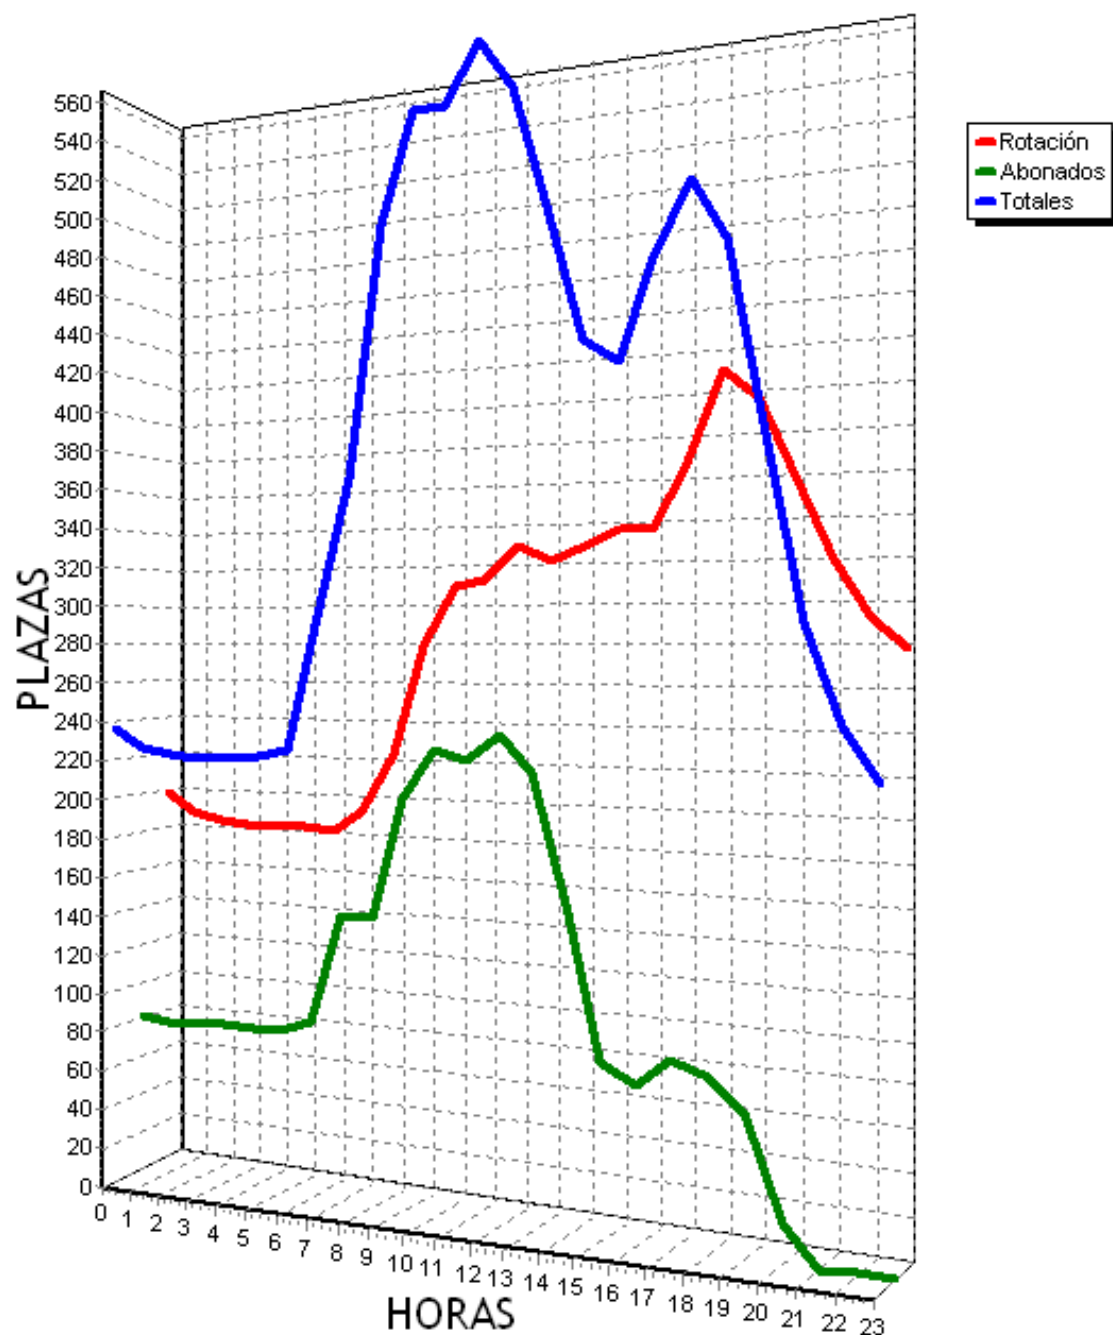

PLAZAS TOTALES DEL PARKING = 719

HORA	ROTACION	ABONADOS	TOTALES
0	199	81	236
1	189	80	226
2	186	81	223
3	184	82	222
4	184	82	222
5	185	83	224
6	184	88	228
7	194	144	294
8	224	144	361
9	279	204	483
10	309	228	536
11	312	224	536
12	329	236	565
13	321	219	541
14	328	153	480
15	336	84	420
16	335	74	409
17	366	88	455
18	408	82	490
19	395	67	461
20	356	19	374
21	320	0	290
22	293	1	244
23	278	1	220
TOTALES	6694	2545	8740