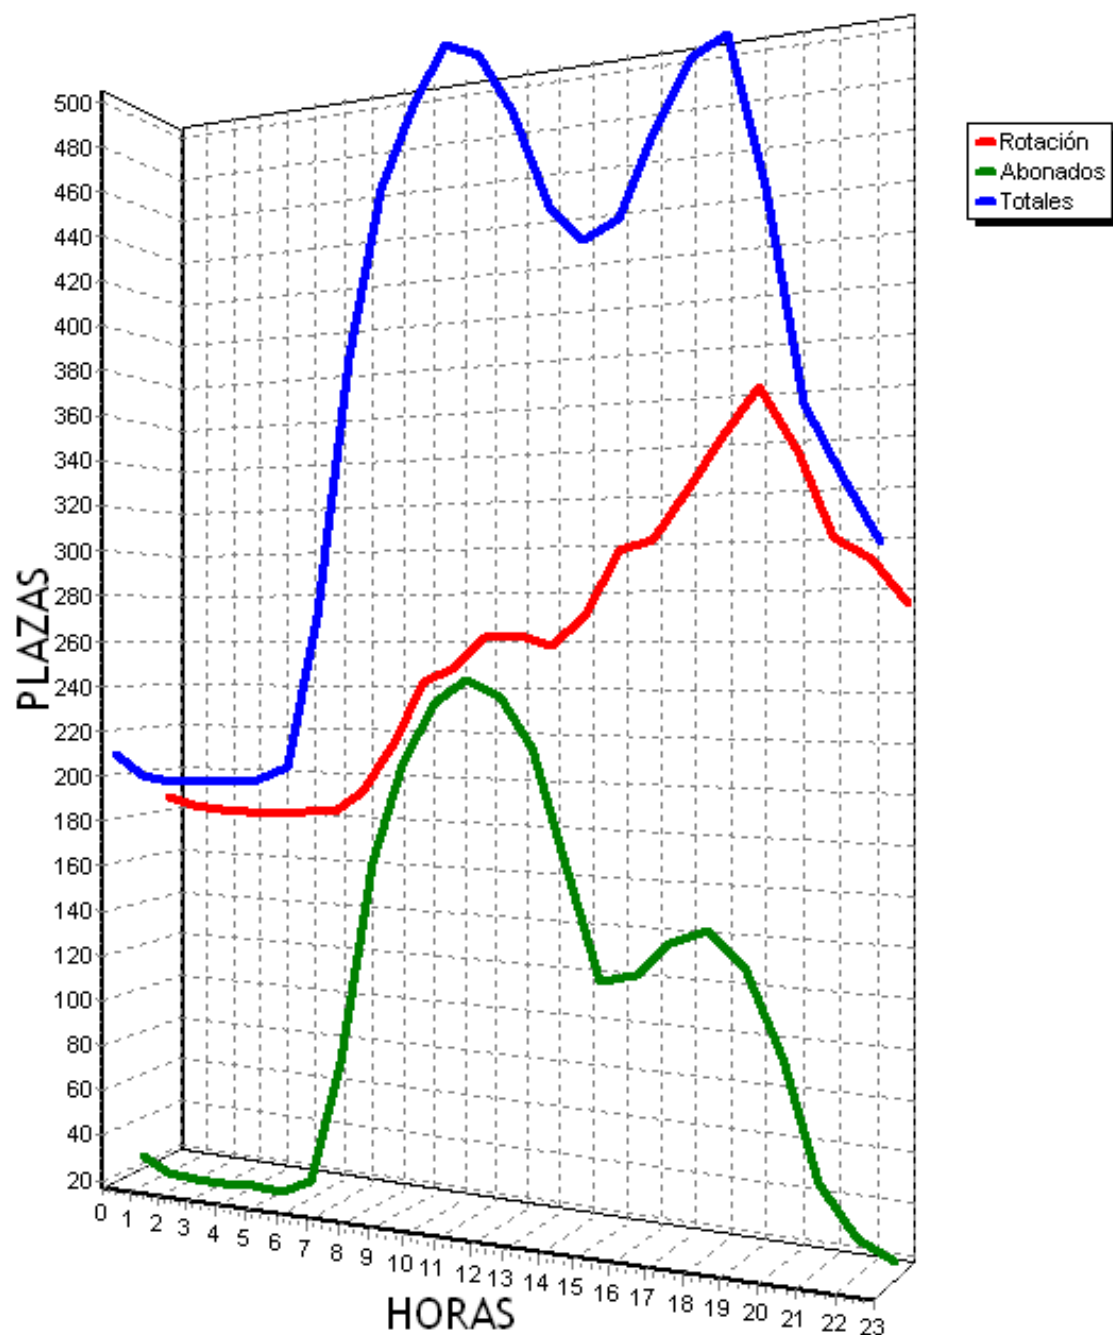

PLAZAS TOTALES DEL PARKING = 719

HORA	ROTACION	ABONADOS	TOTALES
0	187	23	209
1	183	17	200
2	182	17	198
3	182	17	198
4	182	18	199
5	183	18	200
6	183	24	206
7	193	78	270
8	215	165	379
9	242	208	448
10	248	234	481
11	261	244	504
12	262	237	498
13	258	216	473
14	270	165	434
15	298	122	419
16	301	126	426
17	321	139	458
18	343	145	486
19	362	132	493
20	336	98	433
21	300	51	350
22	292	31	322
23	274	24	297
TOTALES	6058	2549	8581