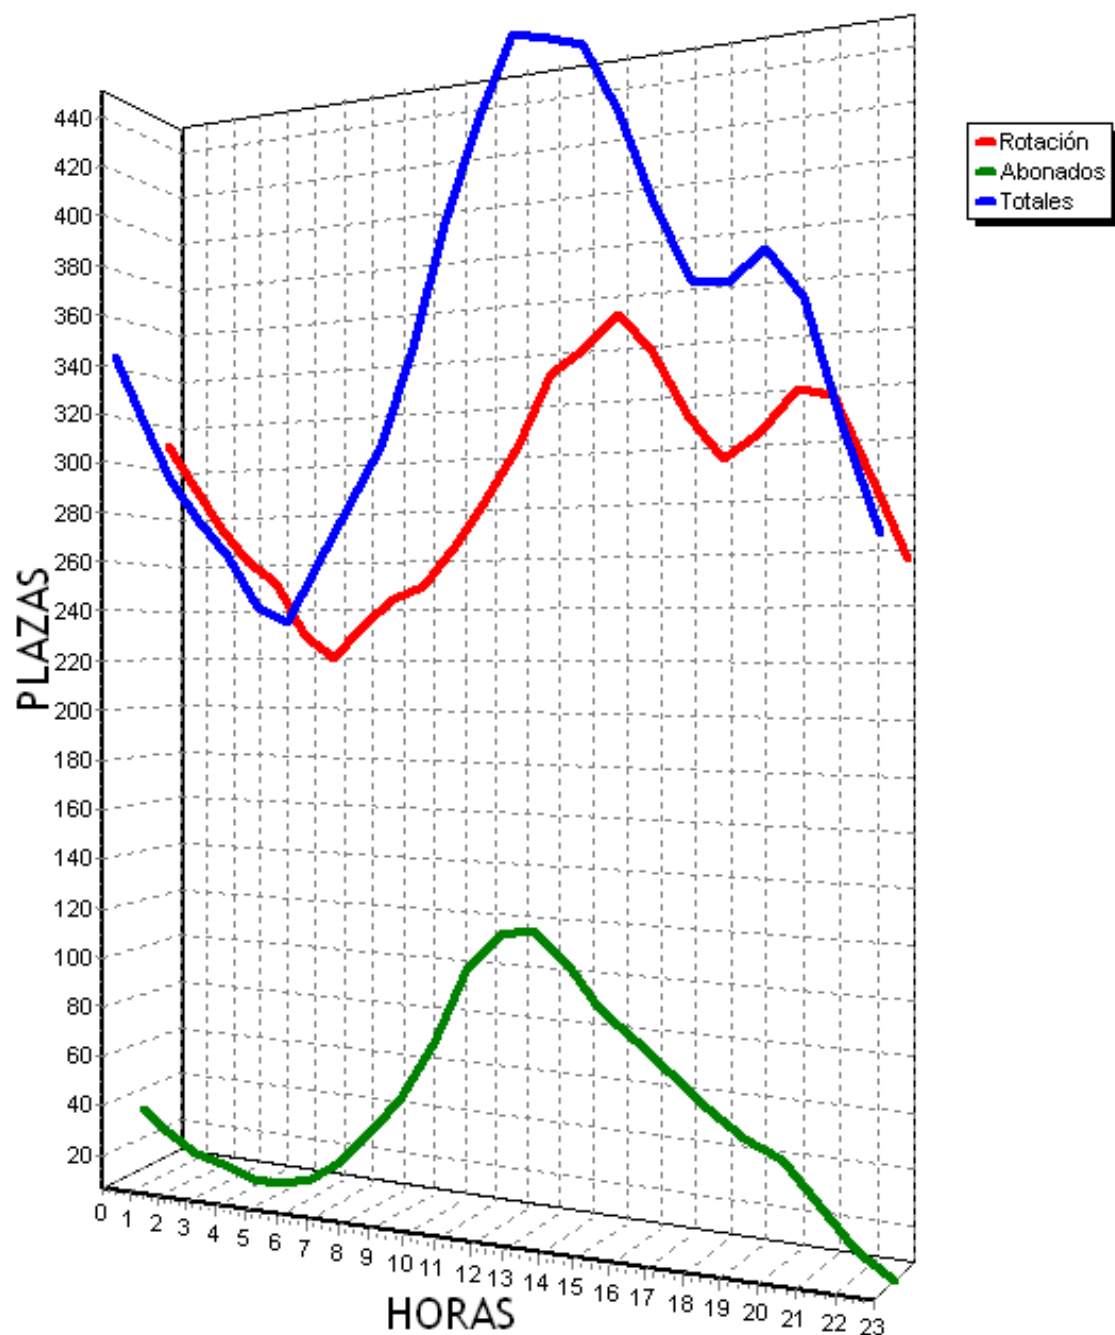

PLAZAS TOTALES DEL PARKING = 719

HORA	ROTACION		ABONADOS		TOTALES	
0	311	43%	32	4%	344	47%
1	293	40%	24	3%	317	44%
2	275	38%	17	2%	292	40%
3	262	36%	15	2%	276	38%
4	251	34%	11	1%	262	36%
5	230	31%	11	1%	241	33%
6	221	30%	14	1%	235	32%
7	233	32%	23	3%	257	35%
8	244	33%	37	5%	280	38%
9	250	34%	52	7%	302	42%
10	265	36%	74	10%	338	47%
11	282	39%	102	14%	384	53%
12	303	42%	117	16%	421	58%
13	330	45%	120	16%	450	62%
14	339	47%	108	15%	447	62%
15	351	48%	92	12%	443	61%
16	336	46%	82	11%	417	57%
17	312	43%	72	10%	384	53%
18	295	41%	60	8%	355	49%
19	303	42%	50	6%	353	49%
20	319	44%	45	6%	364	50%
21	316	43%	30	4%	346	48%
22	286	39%	16	2%	302	42%
23	257	35%	7	0%	265	36%
TOTALES	6864		1211		8075