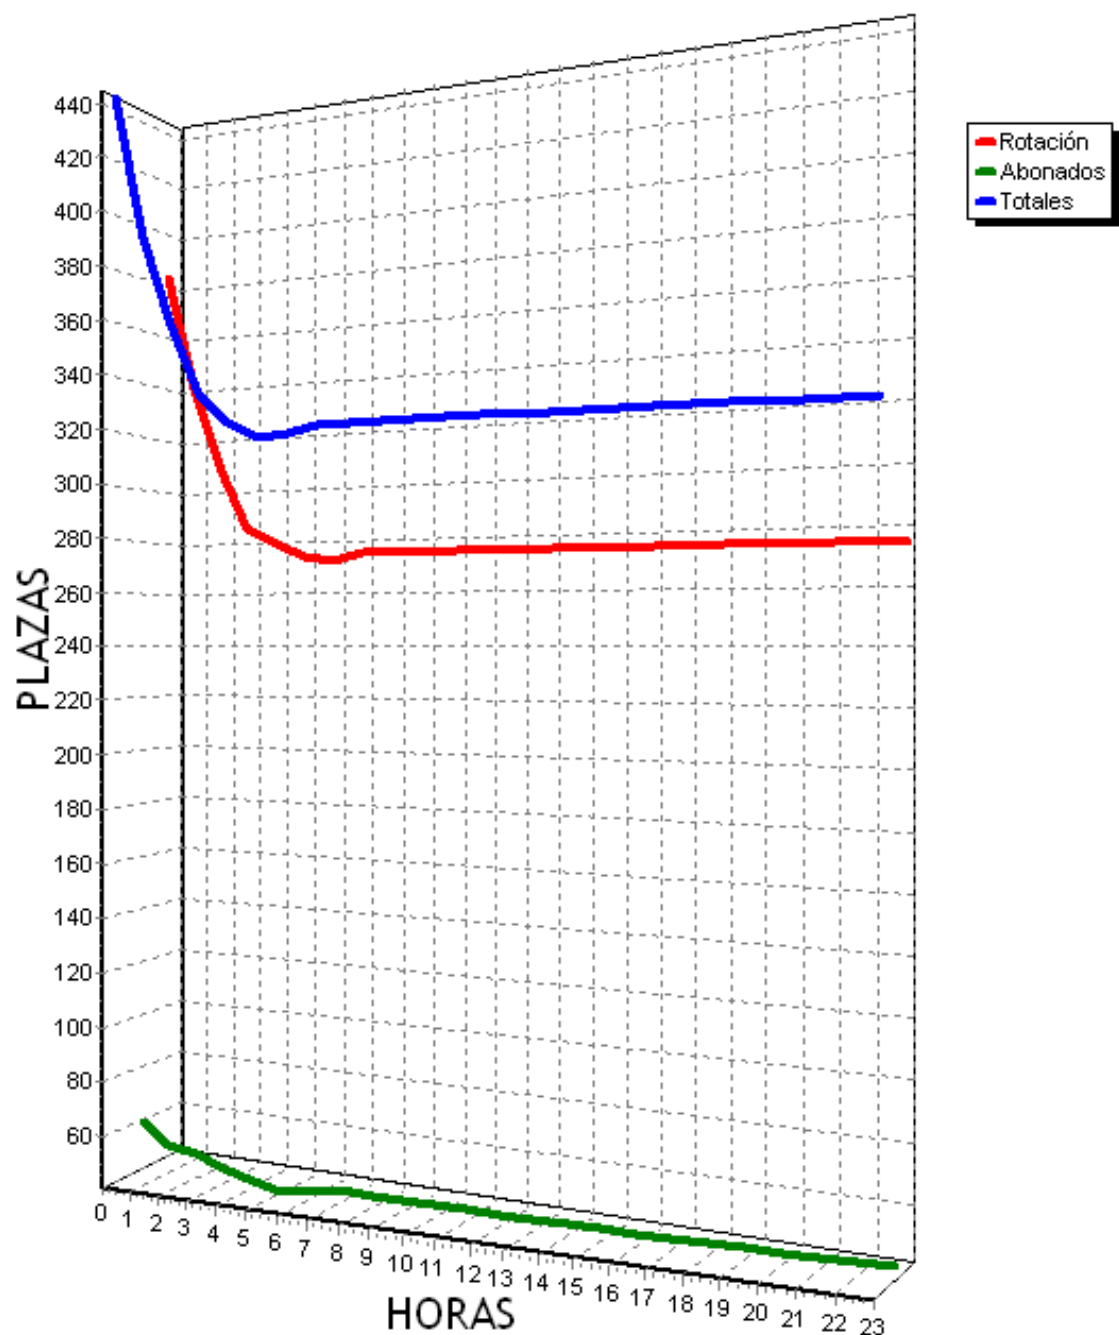

PLAZAS TOTALES DEL PARKING = 719

HORA	ROTACION	ABONADOS	TOTALES
0	384	59	444
1	339	52	391
2	307	50	357
3	284	47	332
4	278	43	321
5	273	41	314
6	272	43	315
7	274	45	318
8	274	45	318
9	274	45	318
10	274	45	318
11	274	45	318
12	274	45	318
13	274	45	318
14	274	45	318
15	274	45	318
16	274	45	318
17	274	45	318
18	274	45	318
19	274	45	318
20	274	45	318
21	274	45	318
22	274	45	318
23	274	45	318
TOTALES	6795	1100	7880