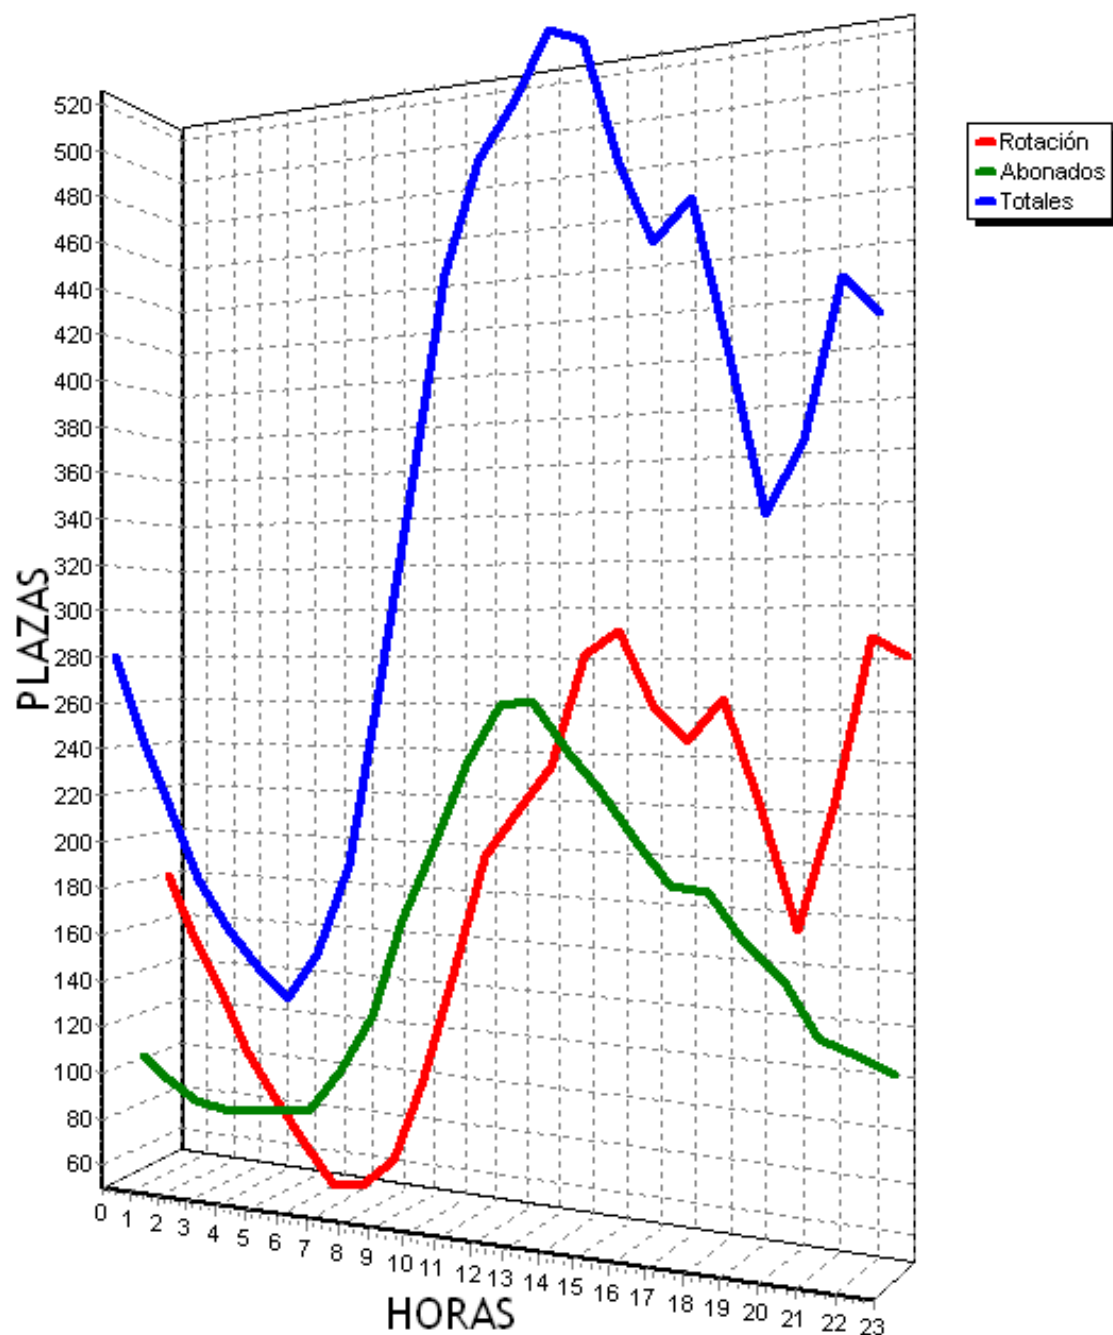

PLAZAS TOTALES DEL PARKING = 719

HORA	ROTACION	ABONADOS	TOTALES
0	179	101	280
1	152	92	244
2	129	85	214
3	103	82	185
4	83	83	165
5	66	85	151
6	50	88	138
7	52	106	158
8	65	130	195
9	101	171	272
10	150	203	353
11	197	237	434
12	217	261	478
13	235	263	498
14	282	243	525
15	291	228	519
16	261	209	470
17	247	192	439
18	264	190	454
19	224	172	397
20	175	159	334
21	223	137	361
22	288	132	420
23	281	126	407
TOTALES	4315	3775	8091