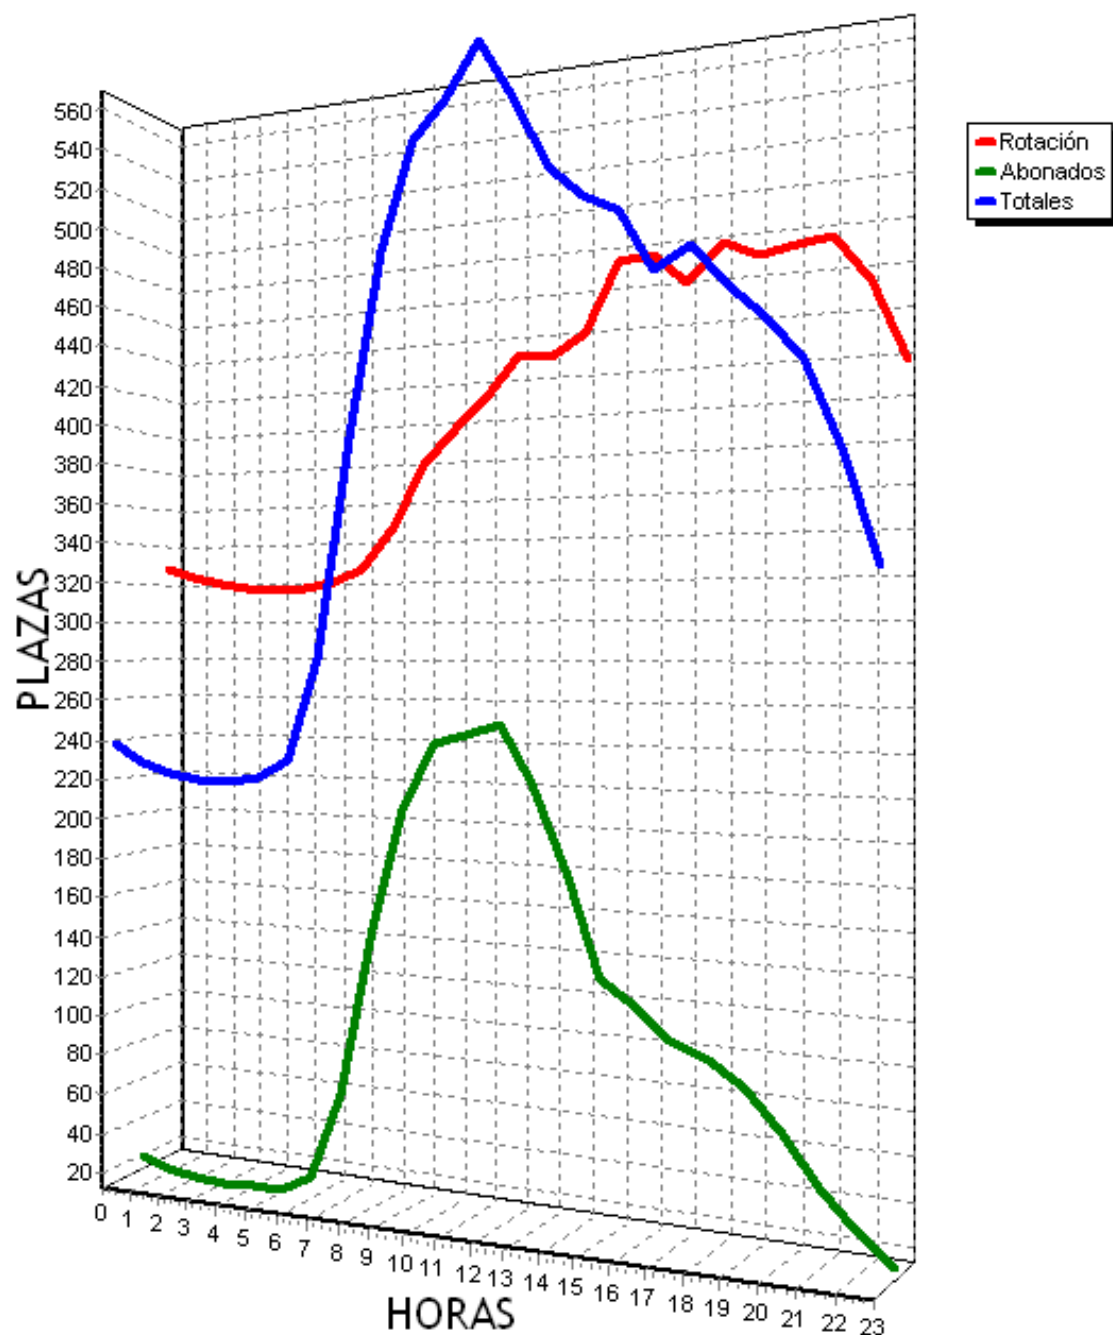

PLAZAS TOTALES DEL PARKING = 719

HORA	ROTACION	ABONADOS	TOTALES
0	329 45%	20 2%	238 33%
1	324 45%	15 2%	229 31%
2	320 44%	14 1%	224 31%
3	318 44%	13 1%	221 30%
4	317 44%	14 1%	221 30%
5	318 44%	15 2%	223 31%
6	320 44%	23 3%	232 32%
7	327 45%	66 9%	282 39%
8	347 48%	150 20%	388 53%
9	377 52%	209 29%	476 66%
10	395 54%	241 33%	526 73%
11	408 56%	245 34%	543 75%
12	429 59%	250 34%	569 79%
13	427 59%	223 31%	540 75%
14	436 60%	180 25%	506 70%
15	469 65%	134 18%	492 68%
16	471 65%	123 17%	484 67%
17	456 63%	109 15%	455 63%
18	474 65%	101 14%	465 64%
19	466 64%	90 12%	446 62%
20	470 65%	71 9%	431 59%
21	472 65%	50 6%	412 57%
22	451 62%	32 4%	373 51%
23	415 57%	18 2%	323 44%
TOTALES	9536	2406	9299