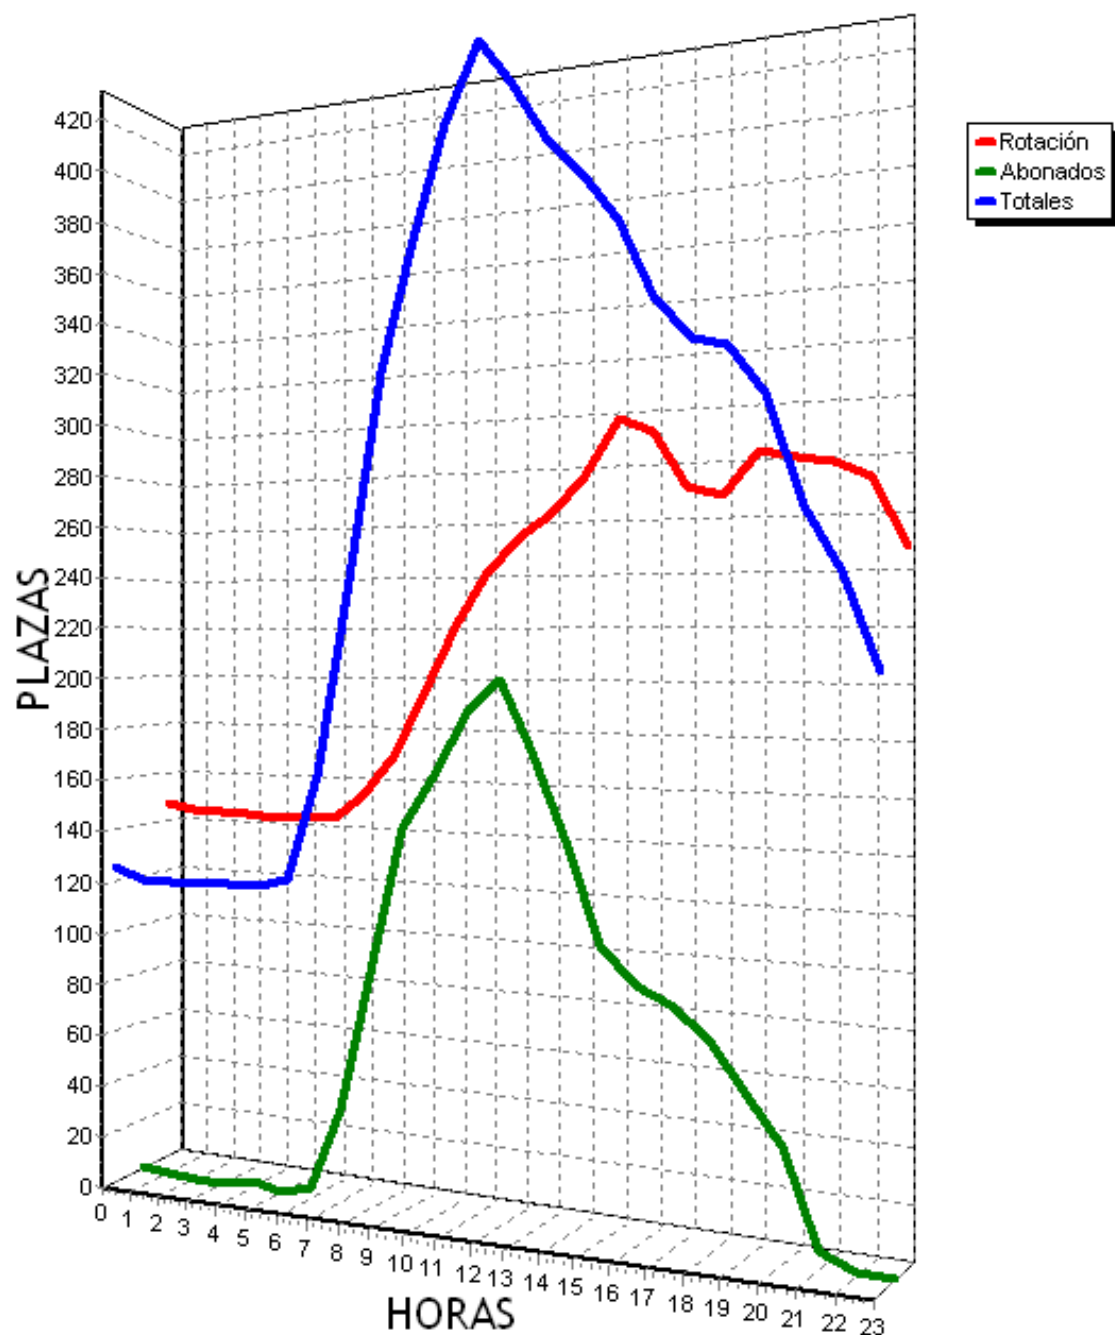

PLAZAS TOTALES DEL PARKING = 719

HORA	ROTACION	ABONADOS	TOTALES
0	147	1	125
1	145	0	121
2	145	0	121
3	145	0	121
4	144	2	122
5	145	1	122
6	145	4	125
7	154	36	165
8	170	93	238
9	194	144	314
10	220	165	361
11	239	188	403
12	254	201	431
13	262	175	413
14	276	140	391
15	296	106	379
16	291	93	361
17	271	87	334
18	267	76	319
19	282	58	316
20	280	41	298
21	278	7	260
22	272	1	238
23	248	1	205
TOTALES	5270	1620	6283