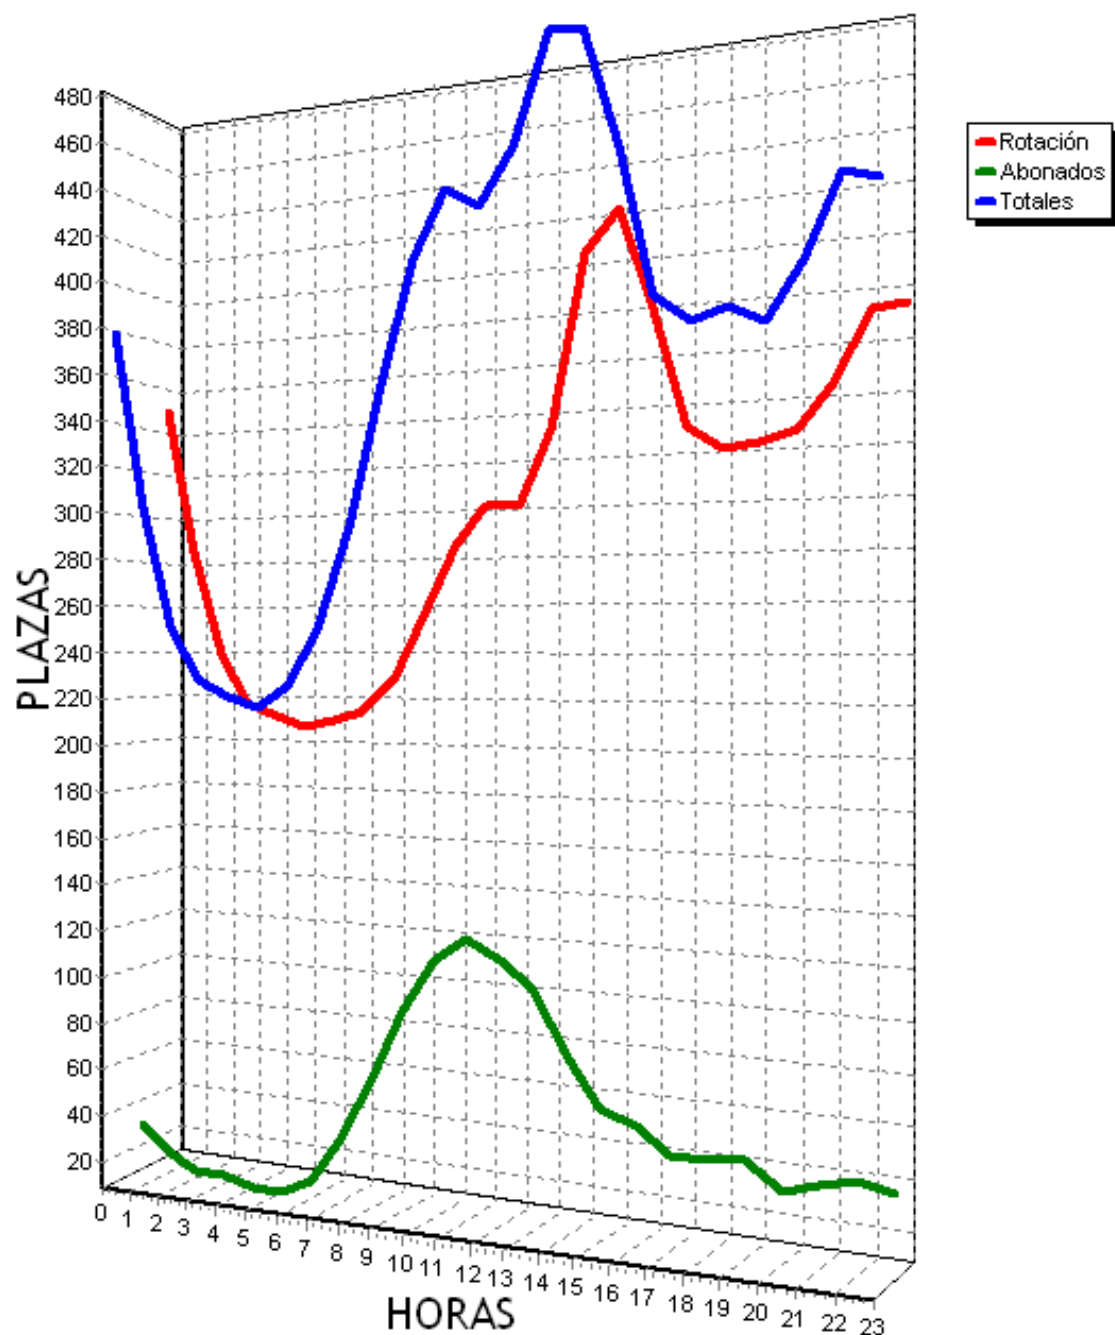

PLAZAS TOTALES DEL PARKING = 719

HORA	ROTACION		ABONADOS		TOTALES	
0	350	48%	29	4%	379	52%
1	285	39%	18	2%	303	42%
2	239	33%	12	1%	251	34%
3	217	30%	12	1%	229	31%
4	212	29%	9	1%	221	30%
5	208	28%	10	1%	217	30%
6	210	29%	16	2%	226	31%
7	214	29%	36	5%	250	34%
8	229	31%	63	8%	292	40%
9	256	35%	92	12%	348	48%
10	284	39%	114	15%	398	55%
11	301	41%	124	17%	425	59%
12	300	41%	117	16%	416	57%
13	331	46%	107	14%	438	60%
14	402	55%	80	11%	482	67%
15	419	58%	61	8%	481	66%
16	378	52%	56	7%	434	60%
17	330	45%	46	6%	376	52%
18	320	44%	46	6%	365	50%
19	322	44%	48	6%	370	51%
20	326	45%	37	5%	363	50%
21	344	47%	41	5%	385	53%
22	371	51%	44	6%	416	57%
23	373	51%	41	5%	413	57%
TOTALES	7221		1259		8478