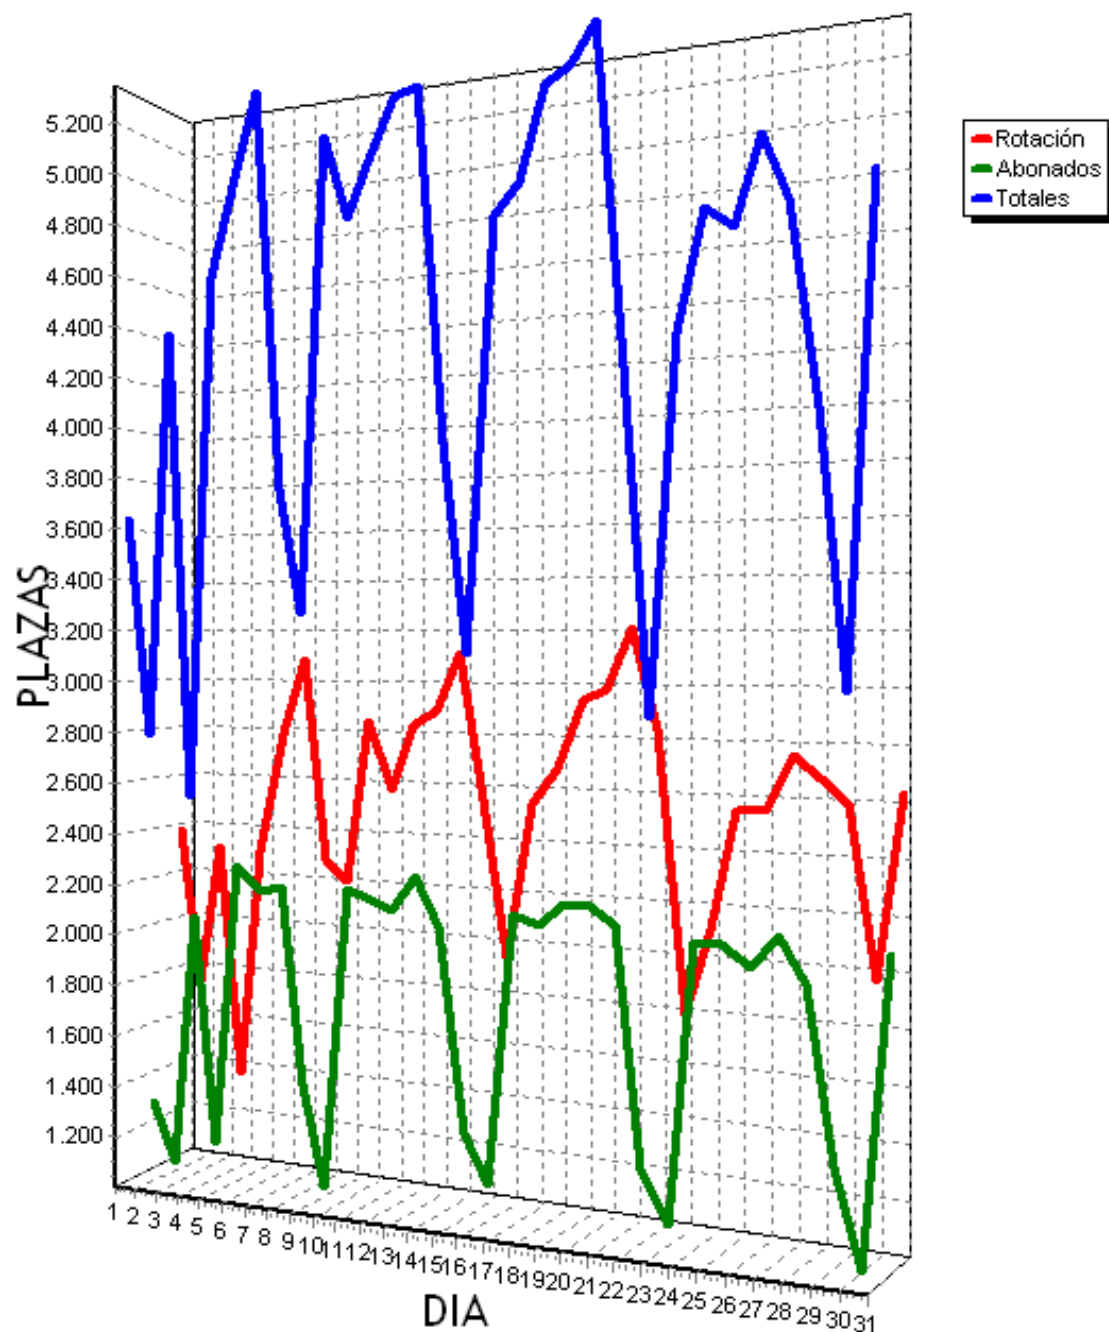

PLAZAS TOTALES DEL PARKING = 719

DIA	ROTACION	ABONADOS	TOTALES
1	2362	1280	3642
2	1744	1045	2789
3	2315	2049	4364
4	1395	1152	2547
5	2301	2265	4566
6	2781	2169	4950
7	3079	2185	5264
8	2290	1437	3727
9	2214	1045	3259
10	2847	2205	5052
11	2572	2165	4737
12	2828	2133	4961
13	2890	2274	5164
14	3115	2078	5193
15	2551	1325	3876
16	1966	1146	3112
17	2540	2150	4690
18	2679	2117	4796
19	2937	2203	5140
20	2983	2206	5189
21	3202	2137	5339
22	2839	1275	4114
23	1805	1090	2895
24	2123	2098	4221
25	2549	2095	4644
26	2555	2019	4574
27	2749	2136	4885
28	2674	1976	4650
29	2586	1356	3942
30	1978	1010	2988
31	2635	2093	4728
TOTALES	78084	55914	133998