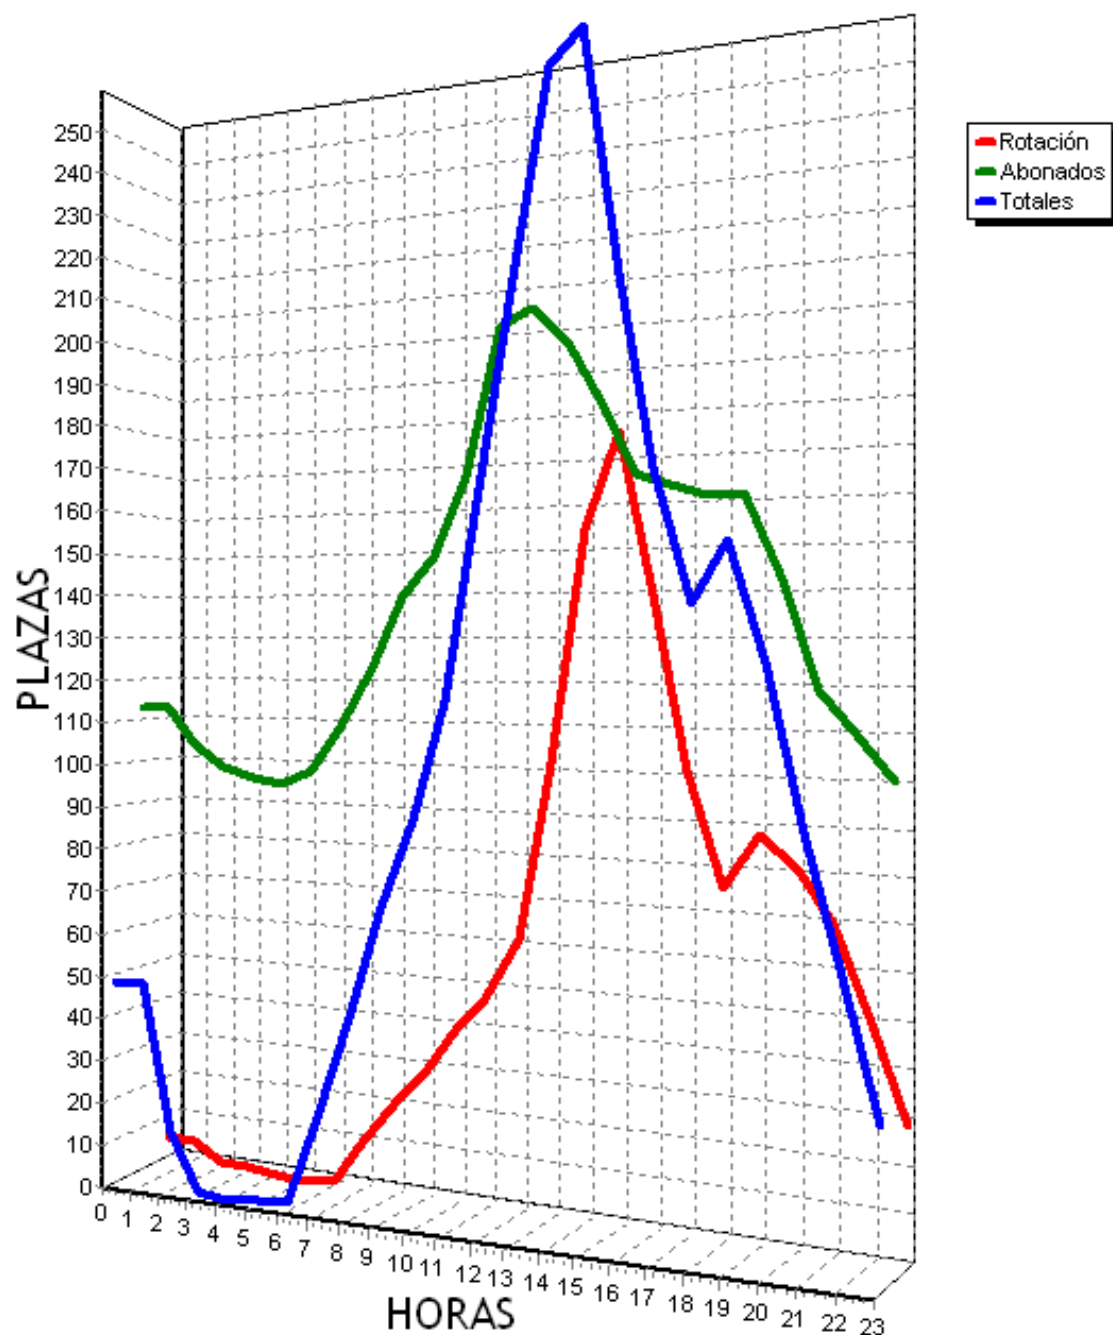

PLAZAS TOTALES DEL PARKING = 719

HORA	ROTACION		ABONADOS		TOTALES	
0	5	0%	113	15%	48	6%
1	5	0%	113	15%	48	6%
2	1	0%	104	14%	14	1%
3	1	0%	99	13%	1	0%
4	0	0%	97	13%	0	0%
5	0	0%	96	13%	1	0%
6	1	0%	99	13%	2	0%
7	11	1%	109	15%	22	3%
8	21	2%	123	17%	45	6%
9	29	4%	139	19%	70	9%
10	40	5%	148	20%	90	12%
11	48	6%	166	23%	116	16%
12	62	8%	198	27%	162	22%
13	102	14%	202	28%	207	28%
14	154	21%	194	26%	251	34%
15	175	24%	181	25%	259	36%
16	139	19%	165	22%	206	28%
17	101	14%	162	22%	165	22%
18	76	10%	160	22%	137	19%
19	88	12%	160	22%	150	20%
20	81	11%	142	19%	125	17%
21	70	9%	119	16%	91	12%
22	50	6%	110	15%	62	8%
23	29	4%	101	14%	33	4%
TOTALES	1289		3300		2305