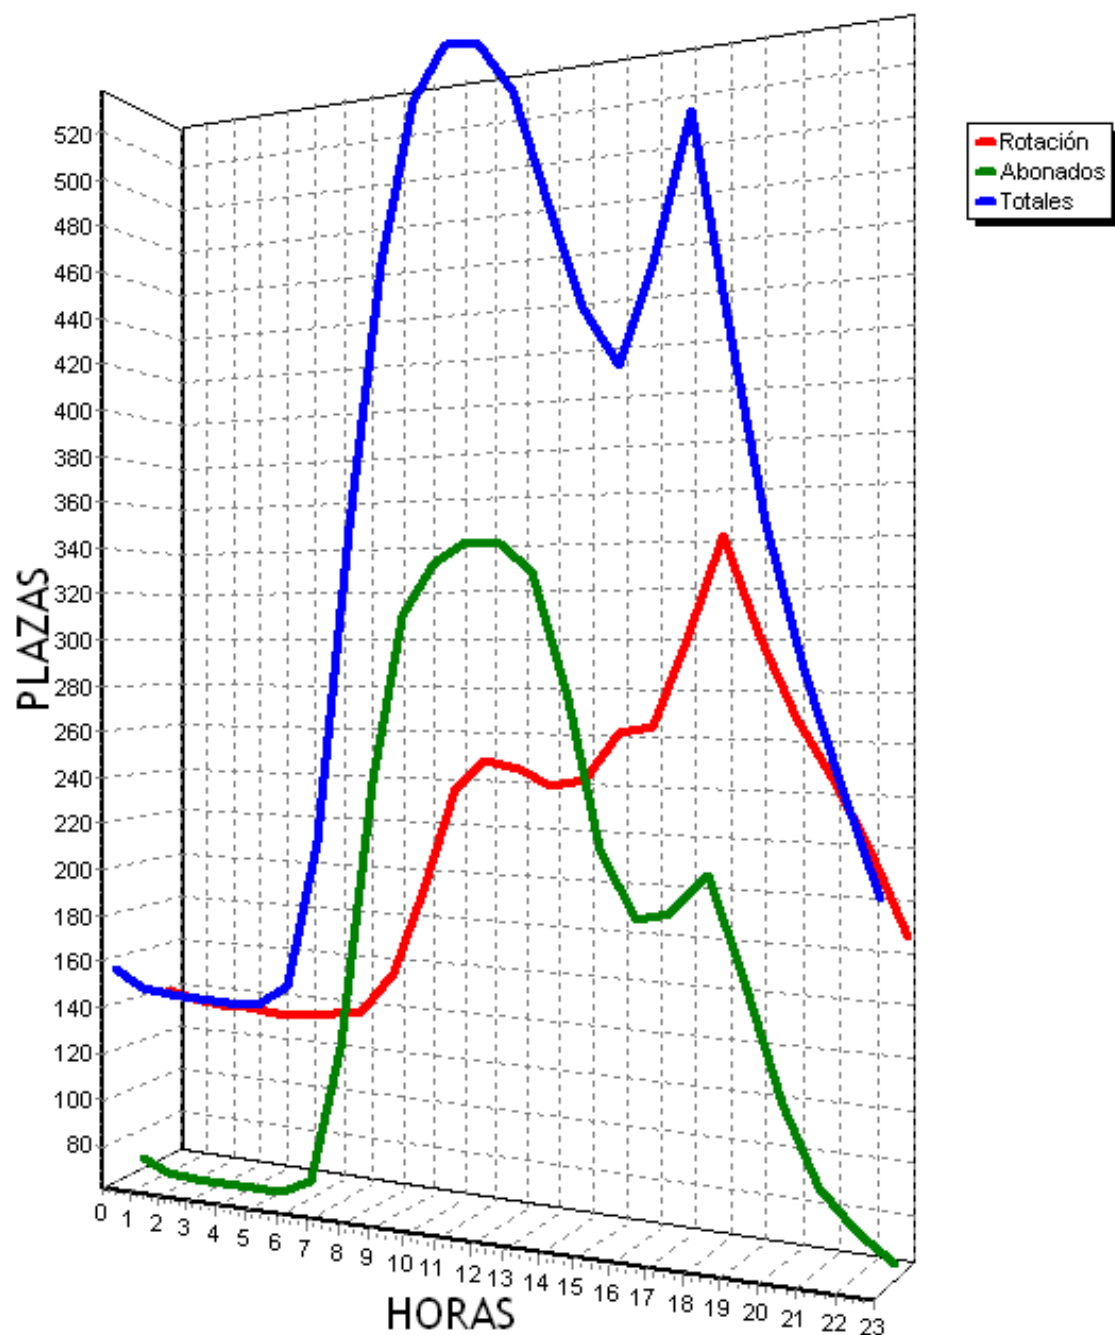

PLAZAS TOTALES DEL PARKING = 719

HORA	ROTACION	ABONADOS	TOTALES
0	138	67	155
1	136	62	148
2	135	62	147
3	135	62	147
4	134	62	146
5	135	62	147
6	137	69	156
7	139	127	216
8	157	241	347
9	193	309	453
10	237	331	517
11	249	340	538
12	247	339	536
13	240	327	516
14	243	276	469
15	262	217	429
16	265	190	405
17	300	193	443
18	341	209	500
19	302	169	421
20	269	123	343
21	246	93	289
22	218	78	246
23	187	68	206
TOTALES	5045	4076	7920