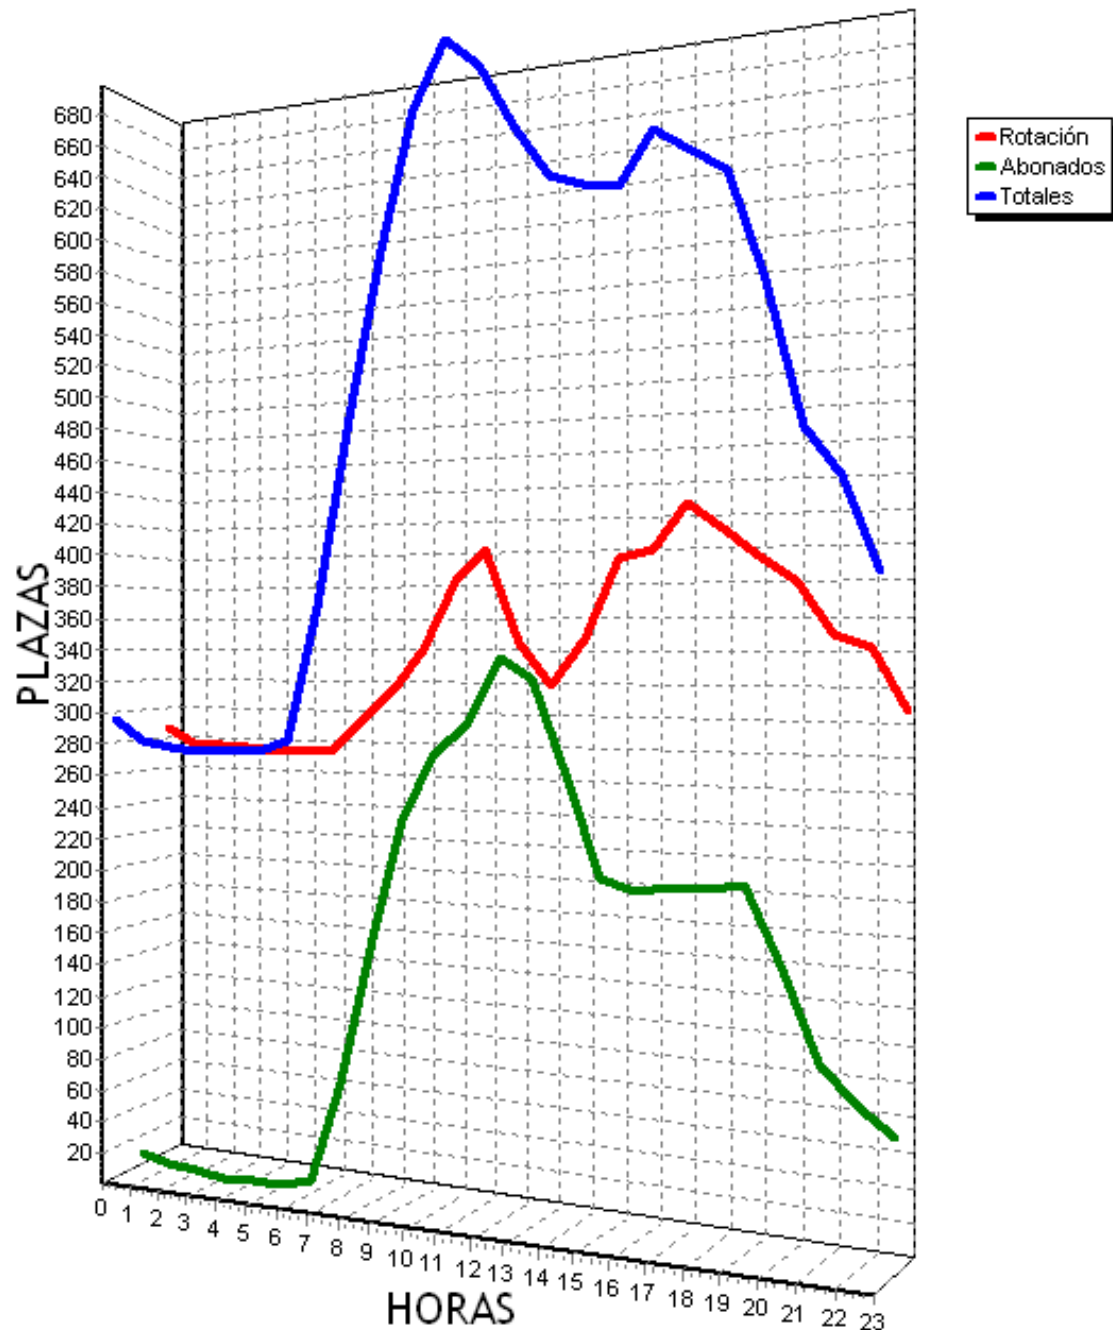

PLAZAS TOTALES DEL PARKING = 719

HORA	ROTACION	ABONADOS	TOTALES
0	286 39%	9 1%	295 41%
1	278 38%	5 0%	282 39%
2	276 38%	4 0%	279 38%
3	275 38%	2 0%	277 38%
4	274 38%	3 0%	277 38%
5	274 38%	4 0%	278 38%
6	276 38%	9 1%	285 39%
7	294 40%	72 10%	366 50%
8	315 43%	164 22%	479 66%
9	341 47%	237 32%	578 80%
10	382 53%	278 38%	659 91%
11	402 55%	295 41%	697 96%
12	344 47%	336 46%	680 94%
13	318 44%	324 45%	642 89%
14	347 48%	264 36%	611 84%
15	394 54%	209 29%	604 84%
16	399 55%	202 28%	601 83%
17	426 59%	206 28%	632 87%
18	410 57%	206 28%	616 85%
19	394 54%	210 29%	604 84%
20	379 52%	163 22%	542 75%
21	349 48%	113 15%	462 64%
22	342 47%	92 12%	435 60%
23	307 42%	76 10%	383 53%
TOTALES	8082	3483	11564