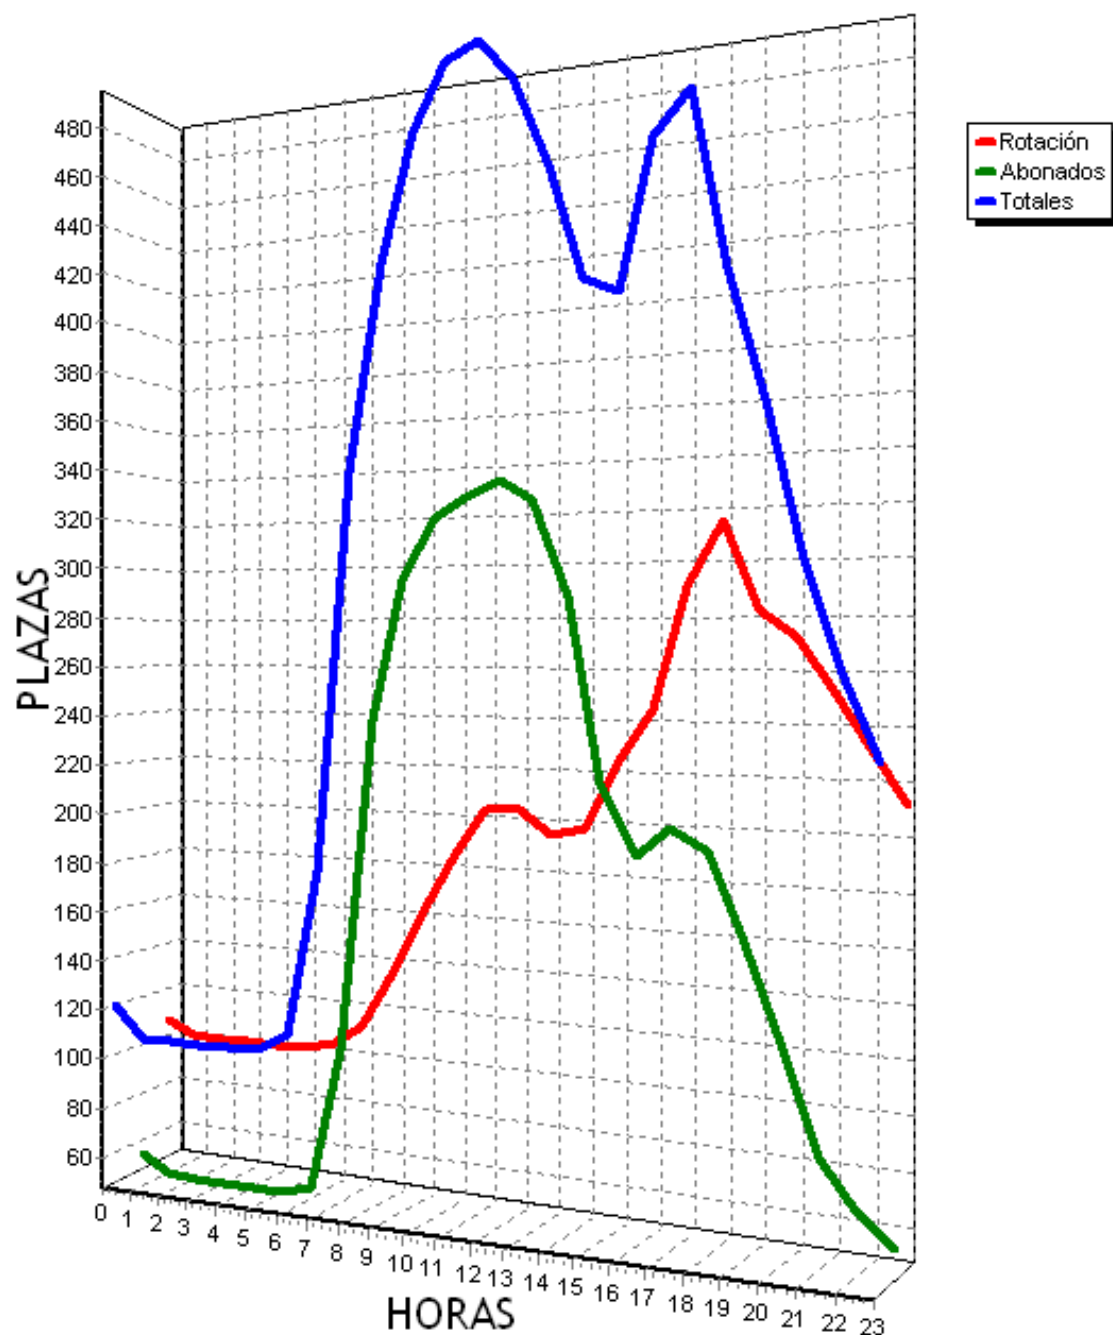

PLAZAS TOTALES DEL PARKING = 719

HORA	ROTACION	ABONADOS	TOTALES
0	107	54	120
1	102	48	108
2	102	48	108
3	102	48	108
4	102	48	109
5	103	48	109
6	106	52	116
7	115	108	181
8	138	239	335
9	163	294	415
10	186	318	463
11	204	326	488
12	205	331	494
13	196	324	478
14	199	287	444
15	225	218	402
16	245	192	396
17	291	202	451
18	315	194	467
19	282	162	402
20	272	125	355
21	253	88	299
22	231	70	259
23	212	59	229
TOTALES	4456	3883	7336