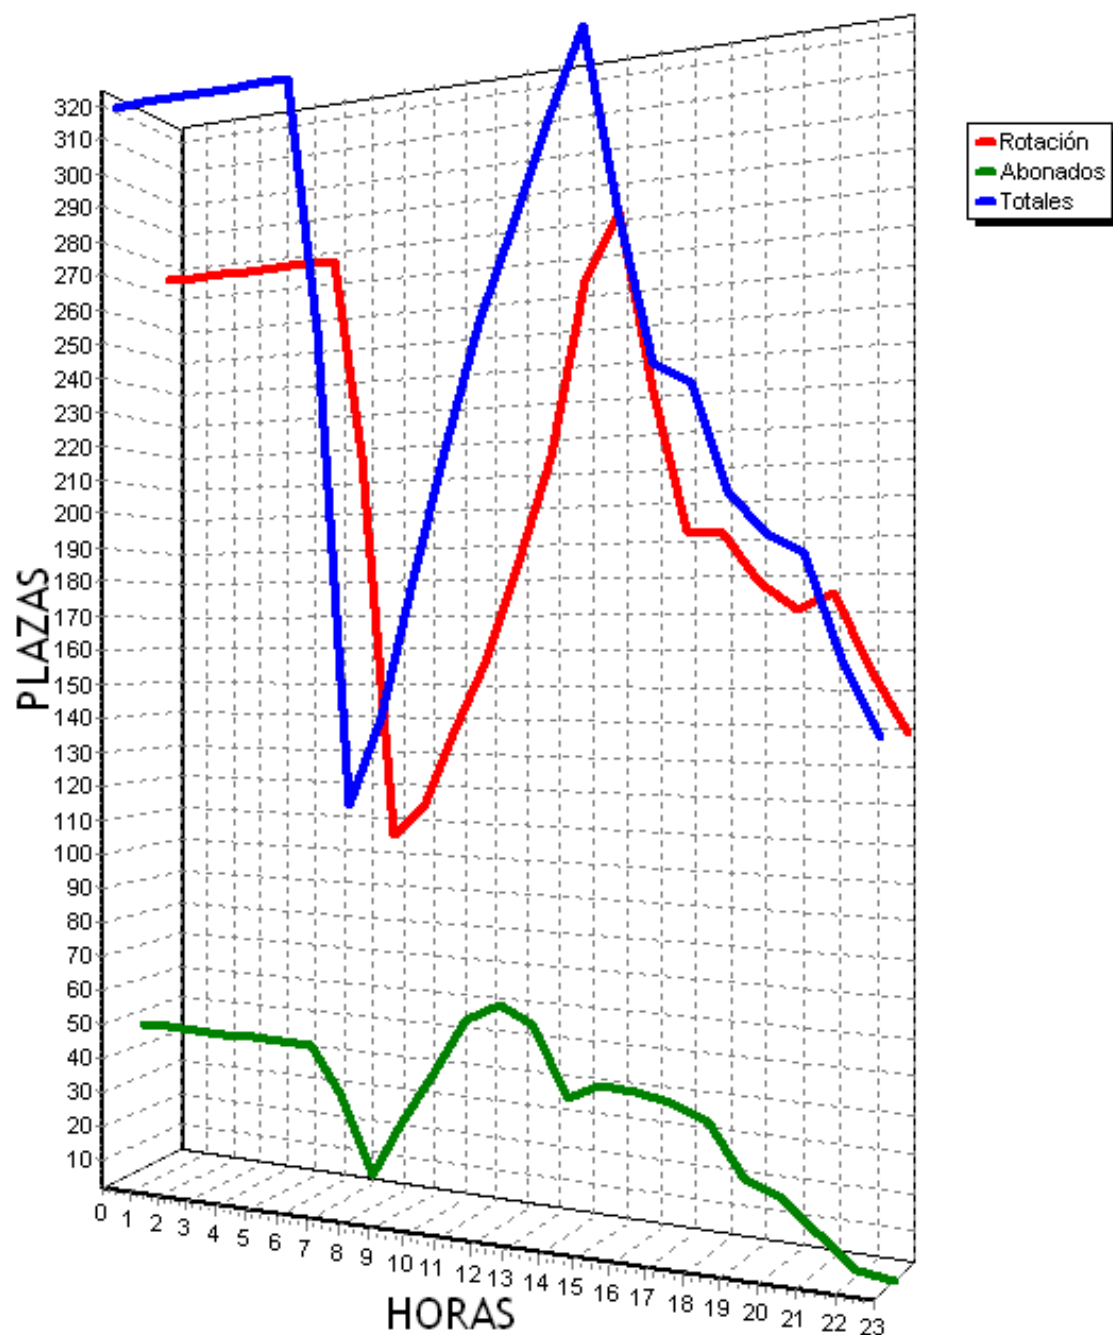

PLAZAS TOTALES DEL PARKING = 719

HORA	ROTACION	ABONADOS	TOTALES
0	275 38%	46 6%	321 44%
1	275 38%	46 6%	321 44%
2	275 38%	46 6%	321 44%
3	275 38%	46 6%	321 44%
4	275 38%	46 6%	321 44%
5	275 38%	46 6%	321 44%
6	275 38%	46 6%	321 44%
7	216 30%	33 4%	249 34%
8	106 14%	11 1%	117 16%
9	115 15%	27 3%	141 19%
10	138 19%	42 5%	179 24%
11	156 21%	58 8%	214 29%
12	185 25%	63 8%	248 34%
13	214 29%	59 8%	273 37%
14	262 36%	39 5%	301 41%
15	280 38%	44 6%	324 45%
16	230 31%	43 5%	273 37%
17	192 26%	41 5%	234 32%
18	191 26%	37 5%	229 31%
19	178 24%	23 3%	201 27%
20	171 23%	19 2%	190 26%
21	175 24%	11 1%	185 25%
22	155 21%	3 0%	158 21%
23	139 19%	2 0%	139 19%
TOTALES	5028	877	5902