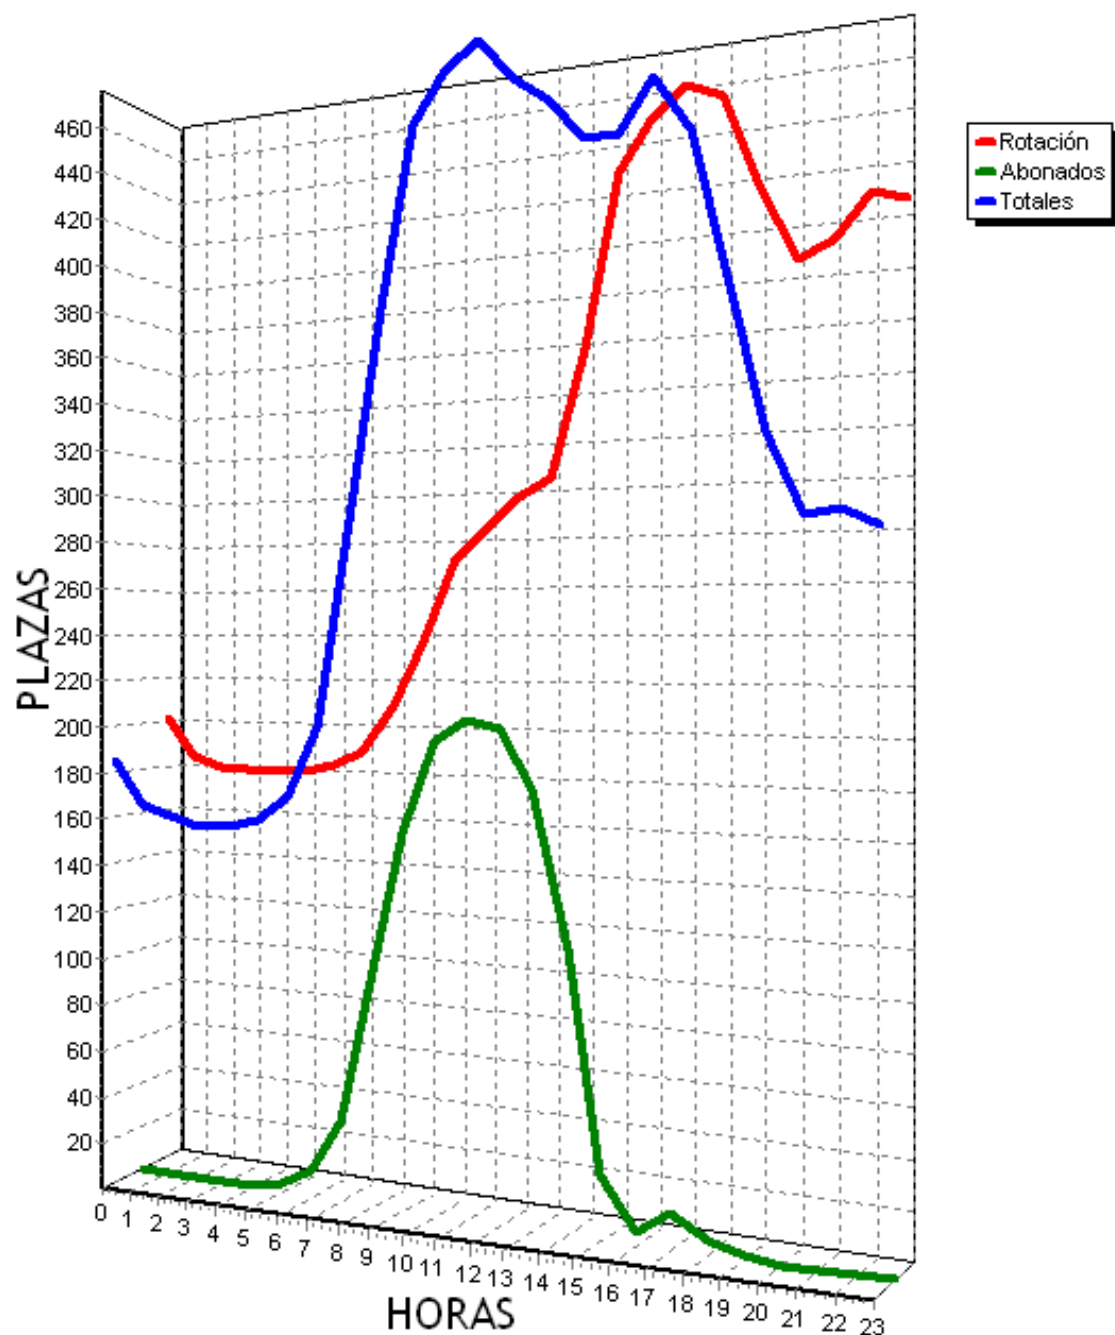

PLAZAS TOTALES DEL PARKING = 719

HORA	ROTACION	ABONADOS	TOTALES
0	202	1	185
1	185	1	166
2	181	2	162
3	180	2	159
4	180	2	159
5	181	5	162
6	183	13	173
7	190	35	202
8	210	100	287
9	237	158	372
10	272	196	445
11	283	205	465
12	297	202	475
13	304	177	458
14	356	115	448
15	426	27	431
16	446	7	431
17	457	16	451
18	451	7	430
19	415	3	374
20	385	1	316
21	391	1	284
22	408	1	286
23	405	2	279
TOTALES	7225	1279	7600