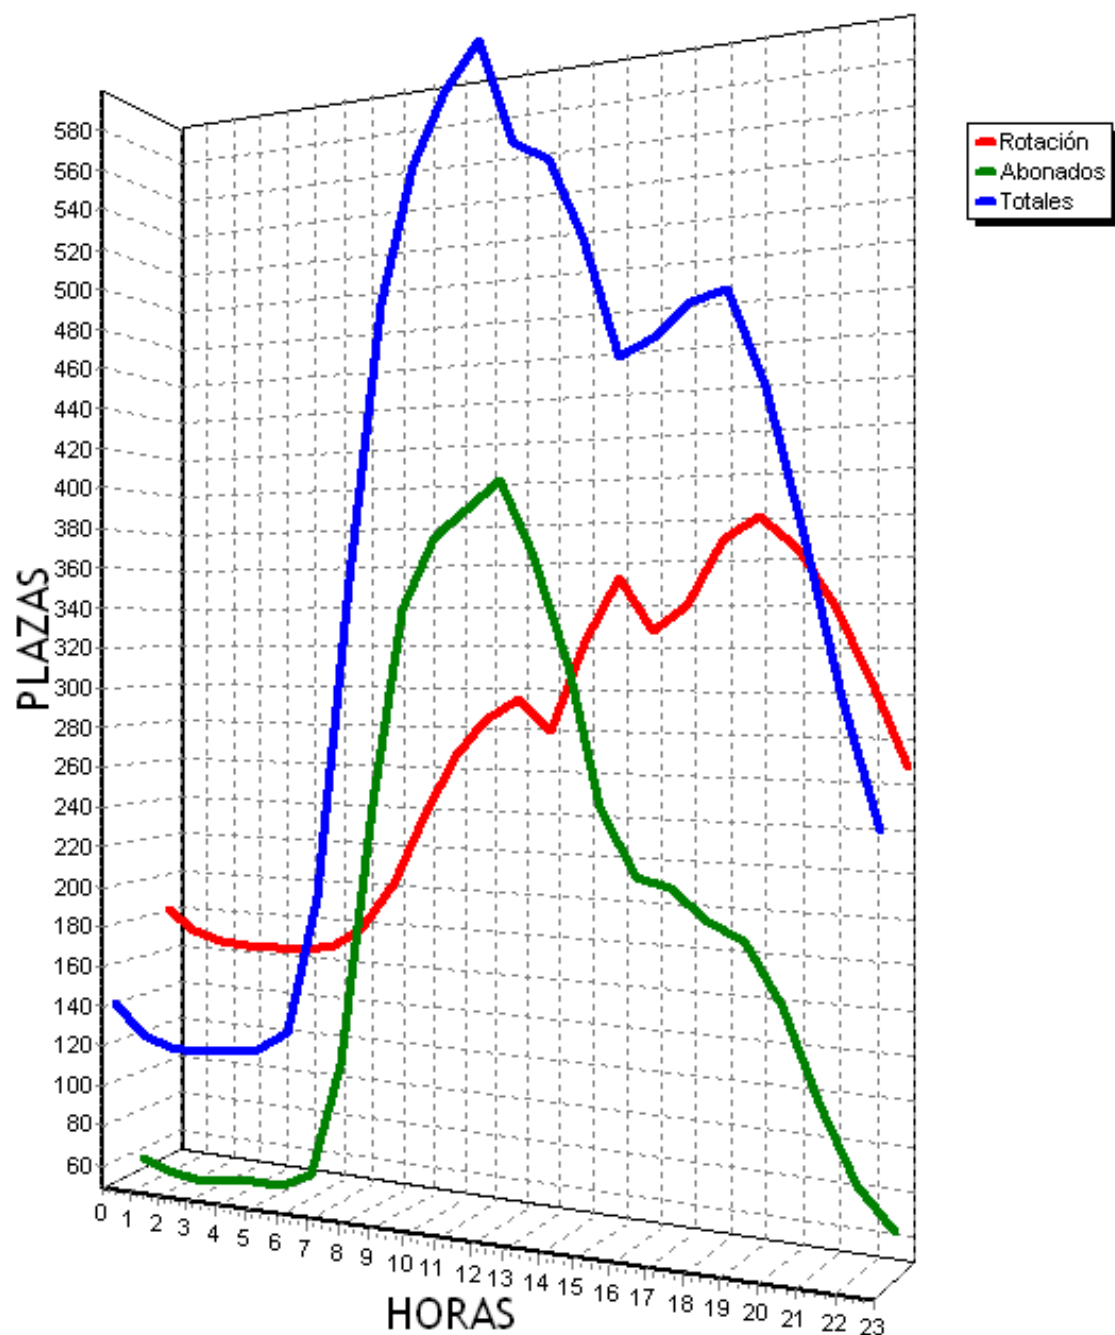

PLAZAS TOTALES DEL PARKING = 719

HORA	ROTACION	ABONADOS	TOTALES
0	180	55	140
1	170	50	125
2	166	49	120
3	165	50	120
4	166	52	122
5	166	53	124
6	169	61	135
7	179	117	201
8	203	244	352
9	237	339	482
10	267	373	545
11	285	386	577
12	296	398	599
13	281	364	550
14	323	312	540
15	352	248	504
16	328	216	449
17	340	212	457
18	369	198	472
19	380	191	476
20	365	163	433
21	340	122	368
22	305	88	299
23	268	70	244
TOTALES	6300	4411	8434