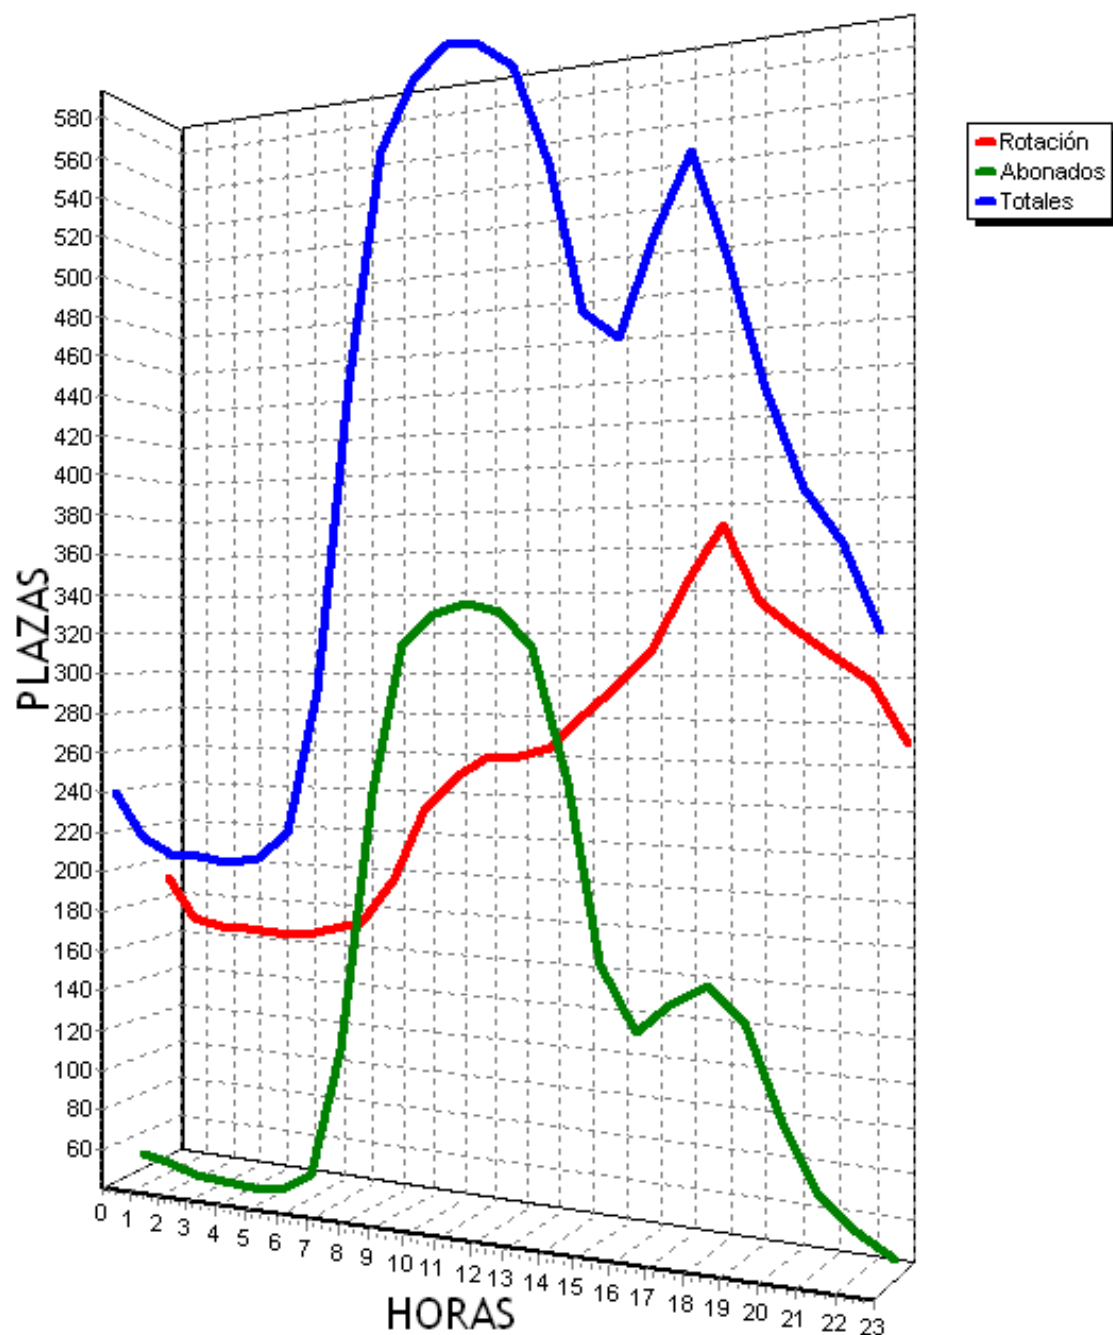

PLAZAS TOTALES DEL PARKING = 719

HORA	ROTACION	ABONADOS	TOTALES
0	190	49	239
1	170	47	217
2	167	43	210
3	167	42	209
4	166	41	207
5	166	43	210
6	171	53	224
7	176	116	292
8	198	242	440
9	233	315	548
10	249	329	578
11	259	334	593
12	261	330	591
13	265	313	578
14	282	250	532
15	296	168	464
16	313	138	452
17	344	152	495
18	369	162	531
19	335	147	483
20	321	104	425
21	309	73	382
22	298	60	358
23	271	50	321
TOTALES	5976	3601	9579