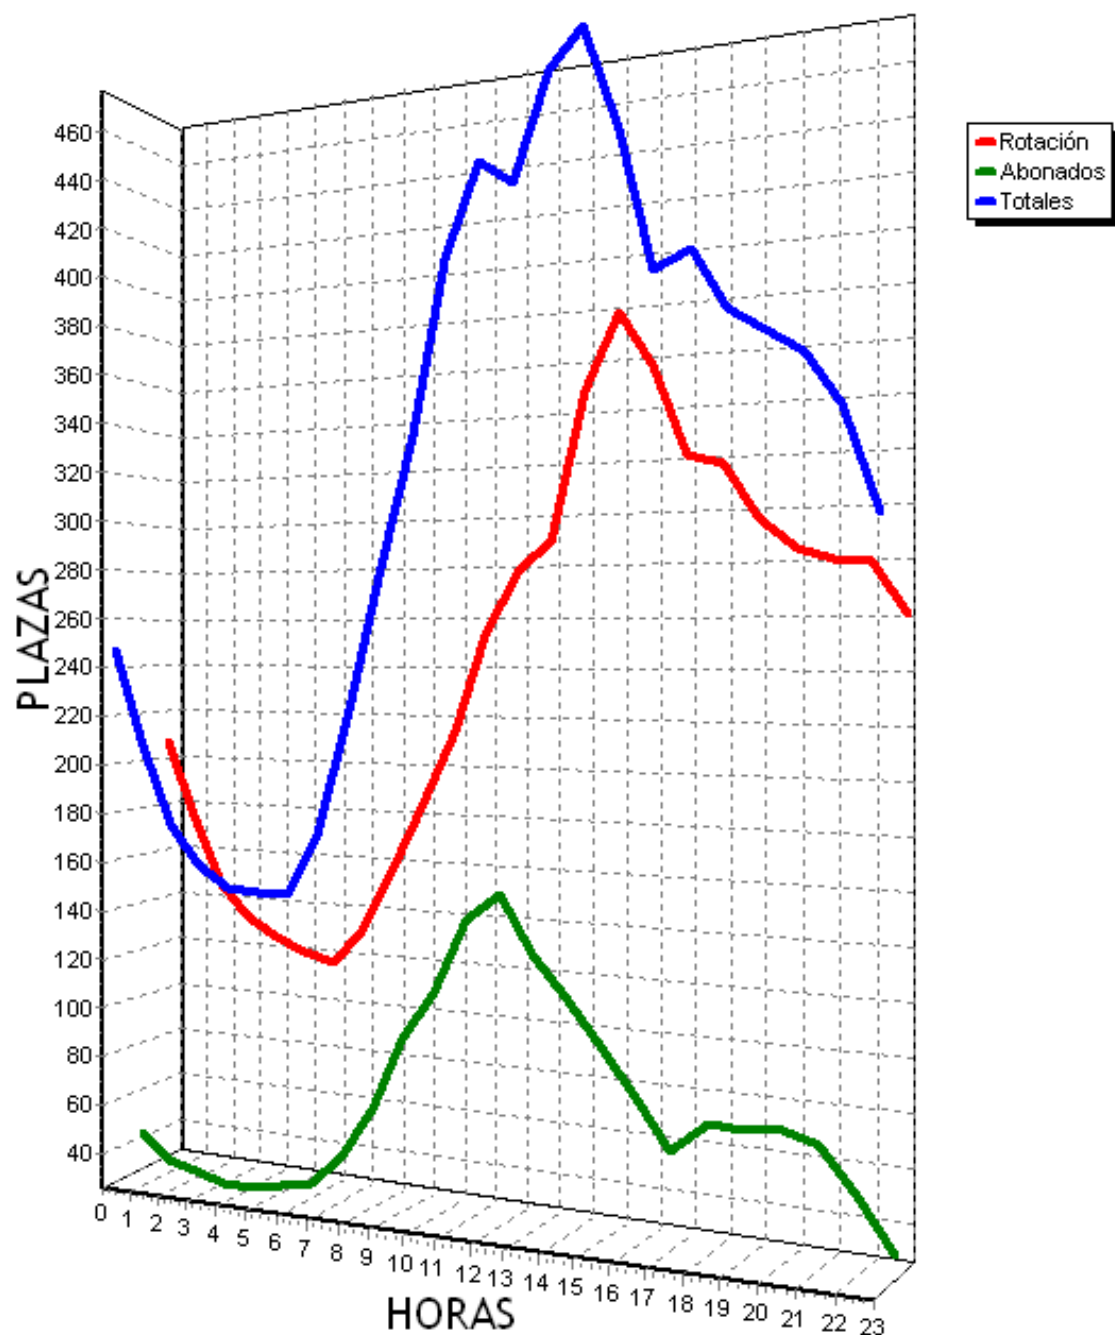

PLAZAS TOTALES DEL PARKING = 719

HORA	ROTACION	ABONADOS	TOTALES
0	206 28%	41 5%	247 34%
1	175 24%	32 4%	207 28%
2	147 20%	29 4%	176 24%
3	134 18%	26 3%	160 22%
4	126 17%	26 3%	152 21%
5	121 16%	29 4%	150 20%
6	118 16%	32 4%	150 20%
7	132 18%	44 6%	175 24%
8	159 22%	65 9%	224 31%
9	185 25%	94 13%	279 38%
10	215 29%	114 15%	329 45%
11	253 35%	143 19%	395 54%
12	278 38%	153 21%	430 59%
13	289 40%	132 18%	421 58%
14	346 48%	115 15%	461 64%
15	376 52%	100 13%	476 66%
16	355 49%	81 11%	436 60%
17	321 44%	63 8%	384 53%
18	317 44%	74 10%	391 54%
19	296 41%	73 10%	369 51%
20	285 39%	75 10%	360 50%
21	281 39%	71 9%	352 48%
22	279 38%	54 7%	333 46%
23	260 36%	35 4%	295 41%
TOTALES	5654	1701	7352