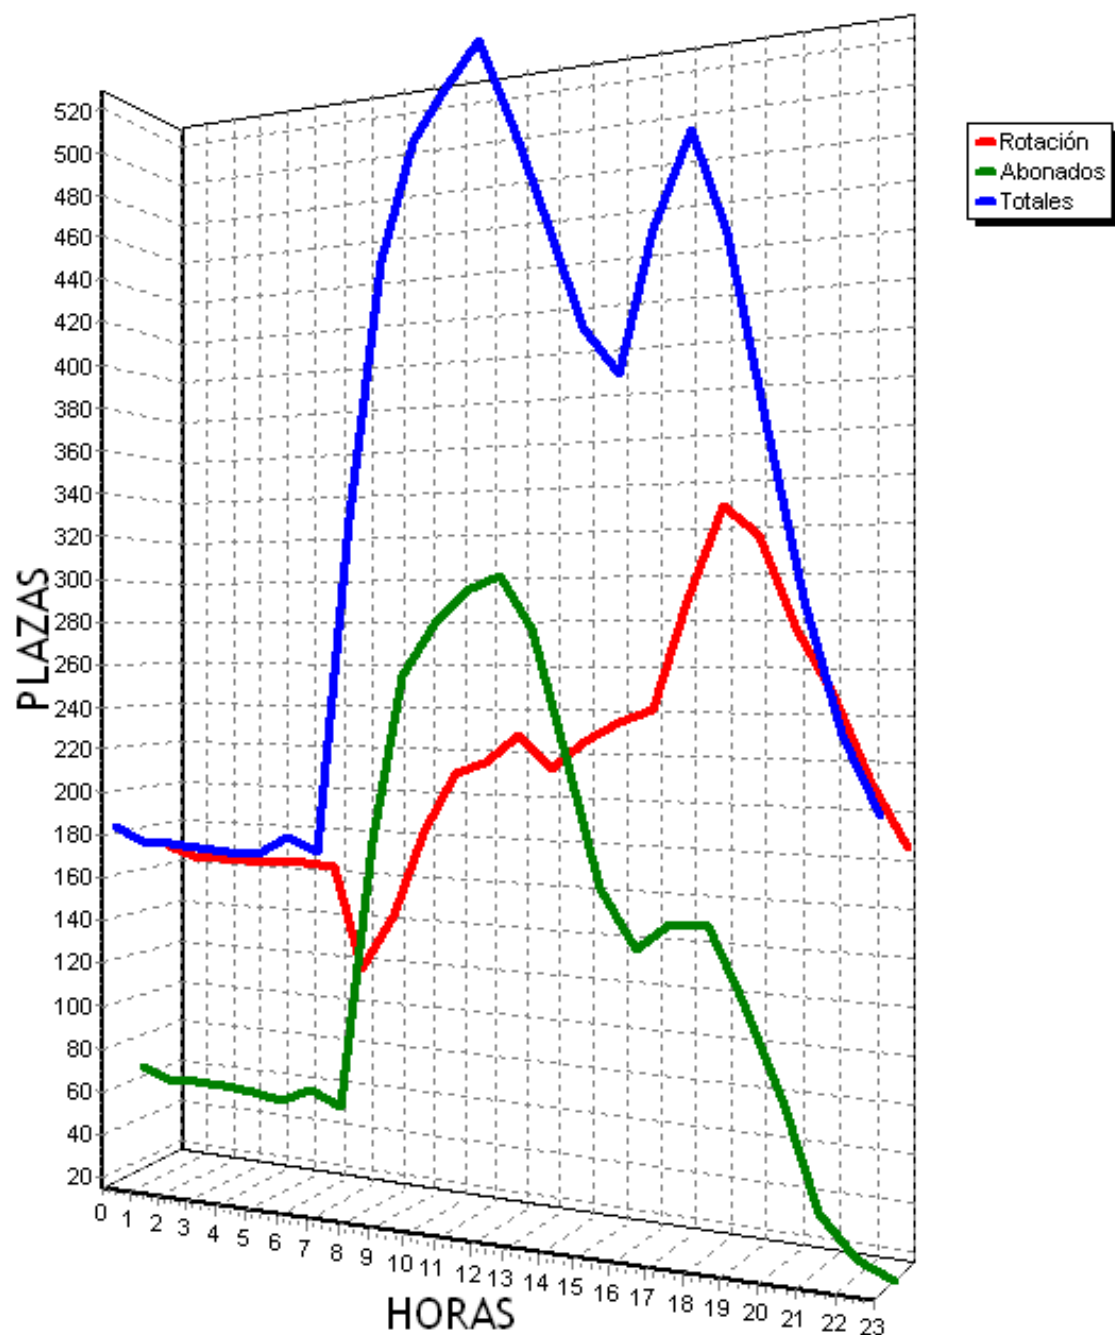

PLAZAS TOTALES DEL PARKING = 719

HORA	ROTACION	ABONADOS	TOTALES
0	169 23%	64 8%	183 25%
1	165 22%	61 8%	177 24%
2	165 22%	61 8%	177 24%
3	165 22%	61 8%	176 24%
4	165 22%	60 8%	175 24%
5	166 23%	58 8%	174 24%
6	165 22%	64 8%	183 25%
7	118 16%	59 8%	177 24%
8	144 20%	180 25%	325 45%
9	183 25%	255 35%	438 60%
10	210 29%	278 38%	488 67%
11	216 30%	293 40%	509 70%
12	229 31%	299 41%	528 73%
13	214 29%	276 38%	490 68%
14	227 31%	218 30%	445 61%
15	236 32%	166 23%	402 55%
16	241 33%	140 19%	381 52%
17	288 40%	152 21%	440 61%
18	328 45%	152 21%	480 66%
19	315 43%	121 16%	436 60%
20	275 38%	83 11%	359 49%
21	249 34%	39 5%	288 40%
22	212 29%	21 2%	234 32%
23	187 26%	15 2%	202 28%
TOTALES	5032	3176	7867