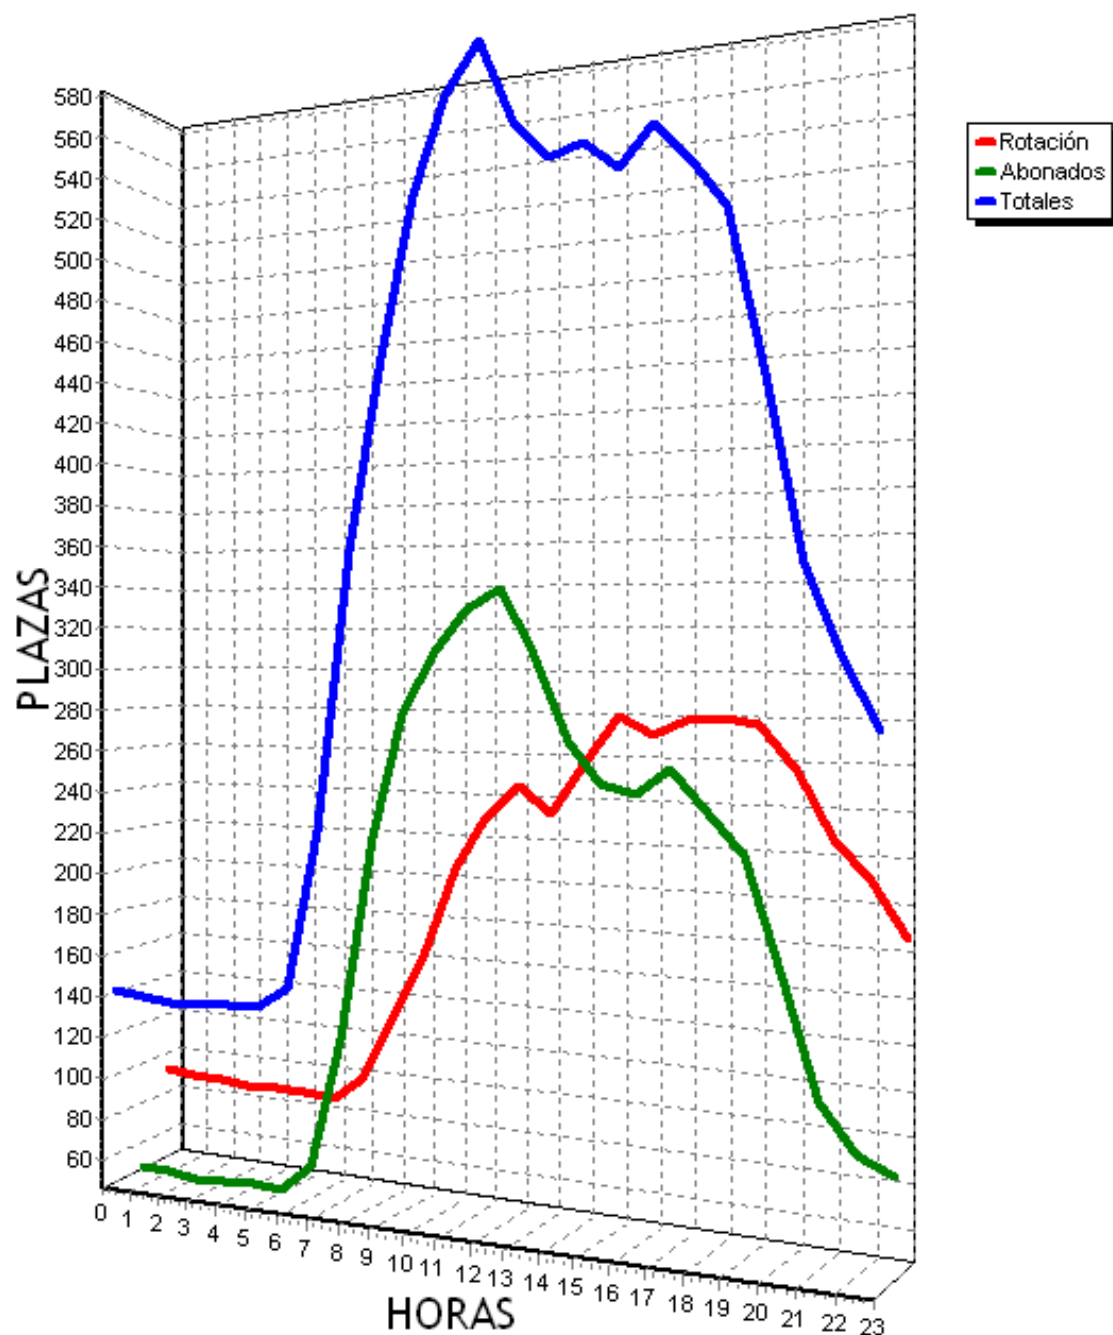

PLAZAS TOTALES DEL PARKING = 719

HORA	ROTACION	ABONADOS	TOTALES
0	92	48	141
1	91	48	139
2	91	47	138
3	90	48	138
4	91	49	140
5	91	49	140
6	90	62	152
7	101	125	226
8	134	221	355
9	163	280	444
10	206	309	515
11	231	328	559
12	246	337	582
13	235	310	544
14	258	269	526
15	280	251	531
16	272	246	518
17	278	257	535
18	279	239	518
19	277	221	497
20	257	170	426
21	228	118	346
22	211	97	308
23	187	90	277
TOTALES	4479	4219	8695