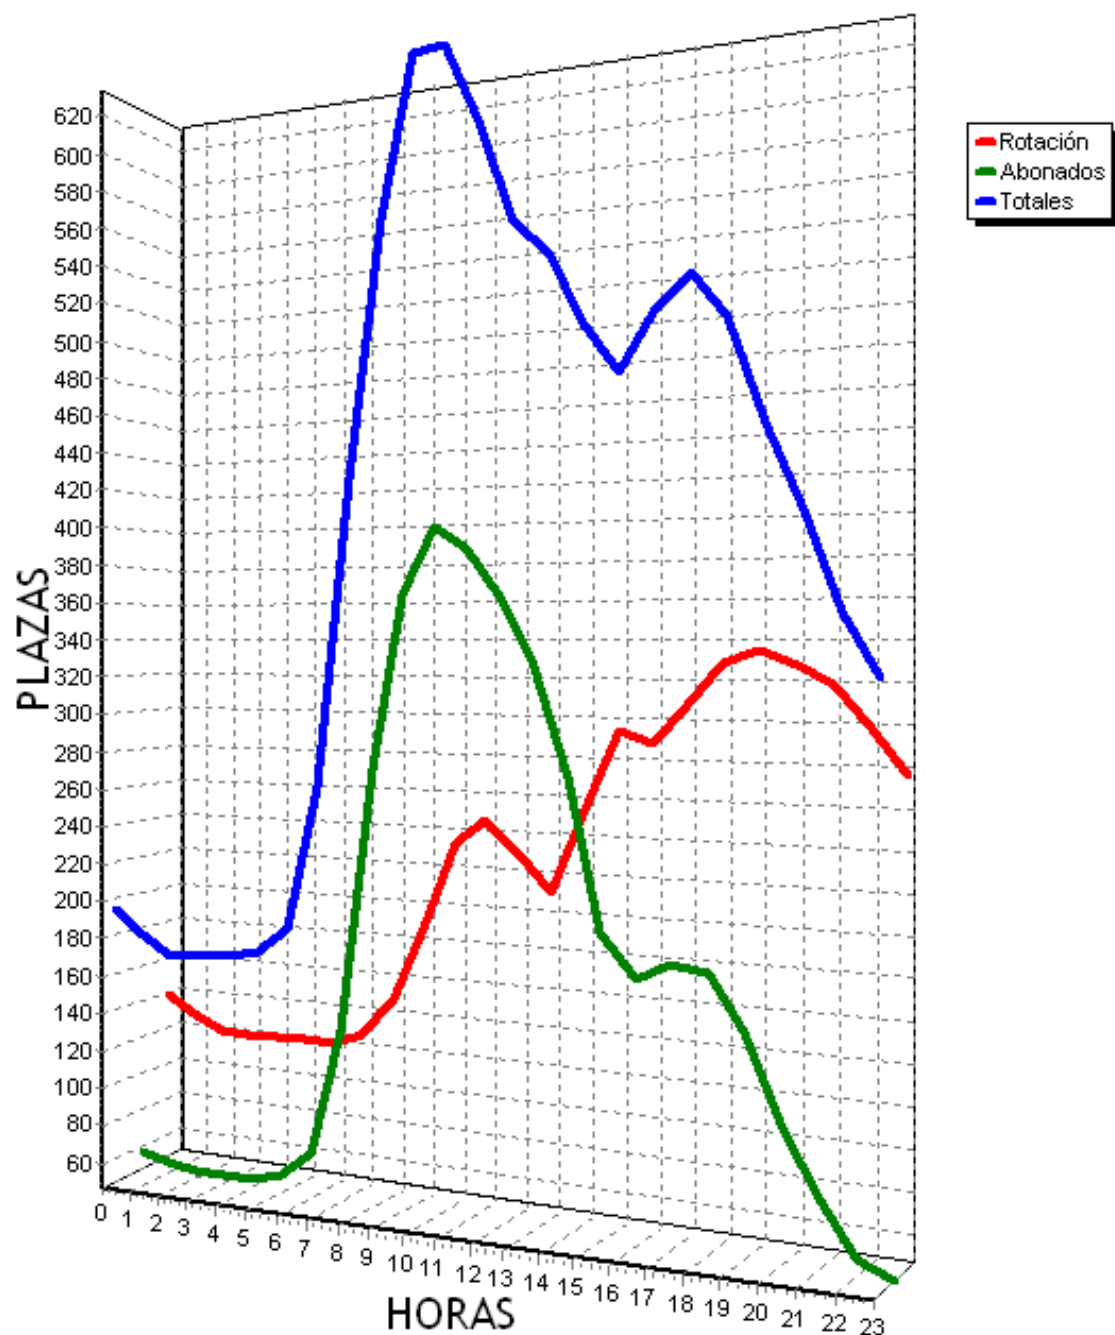

PLAZAS TOTALES DEL PARKING = 719

HORA	ROTACION		ABONADOS		TOTALES	
0	139	19%	56	7%	194	26%
1	129	17%	53	7%	181	25%
2	122	16%	51	7%	172	23%
3	122	16%	51	7%	173	24%
4	123	17%	52	7%	174	24%
5	123	17%	56	7%	178	24%
6	123	17%	70	9%	192	26%
7	129	17%	137	19%	265	36%
8	150	20%	273	37%	421	58%
9	189	26%	363	50%	551	76%
10	235	32%	397	55%	631	87%
11	247	34%	386	53%	633	88%
12	231	32%	361	50%	593	82%
13	212	29%	330	45%	542	75%
14	254	35%	272	37%	526	73%
15	294	40%	197	27%	491	68%
16	289	40%	176	24%	466	64%
17	308	42%	185	25%	493	68%
18	329	45%	182	25%	511	71%
19	335	46%	154	21%	489	68%
20	327	45%	112	15%	439	61%
21	319	44%	80	11%	399	55%
22	298	41%	54	7%	353	49%
23	276	38%	47	6%	323	44%
TOTALES	5303		4095		9390