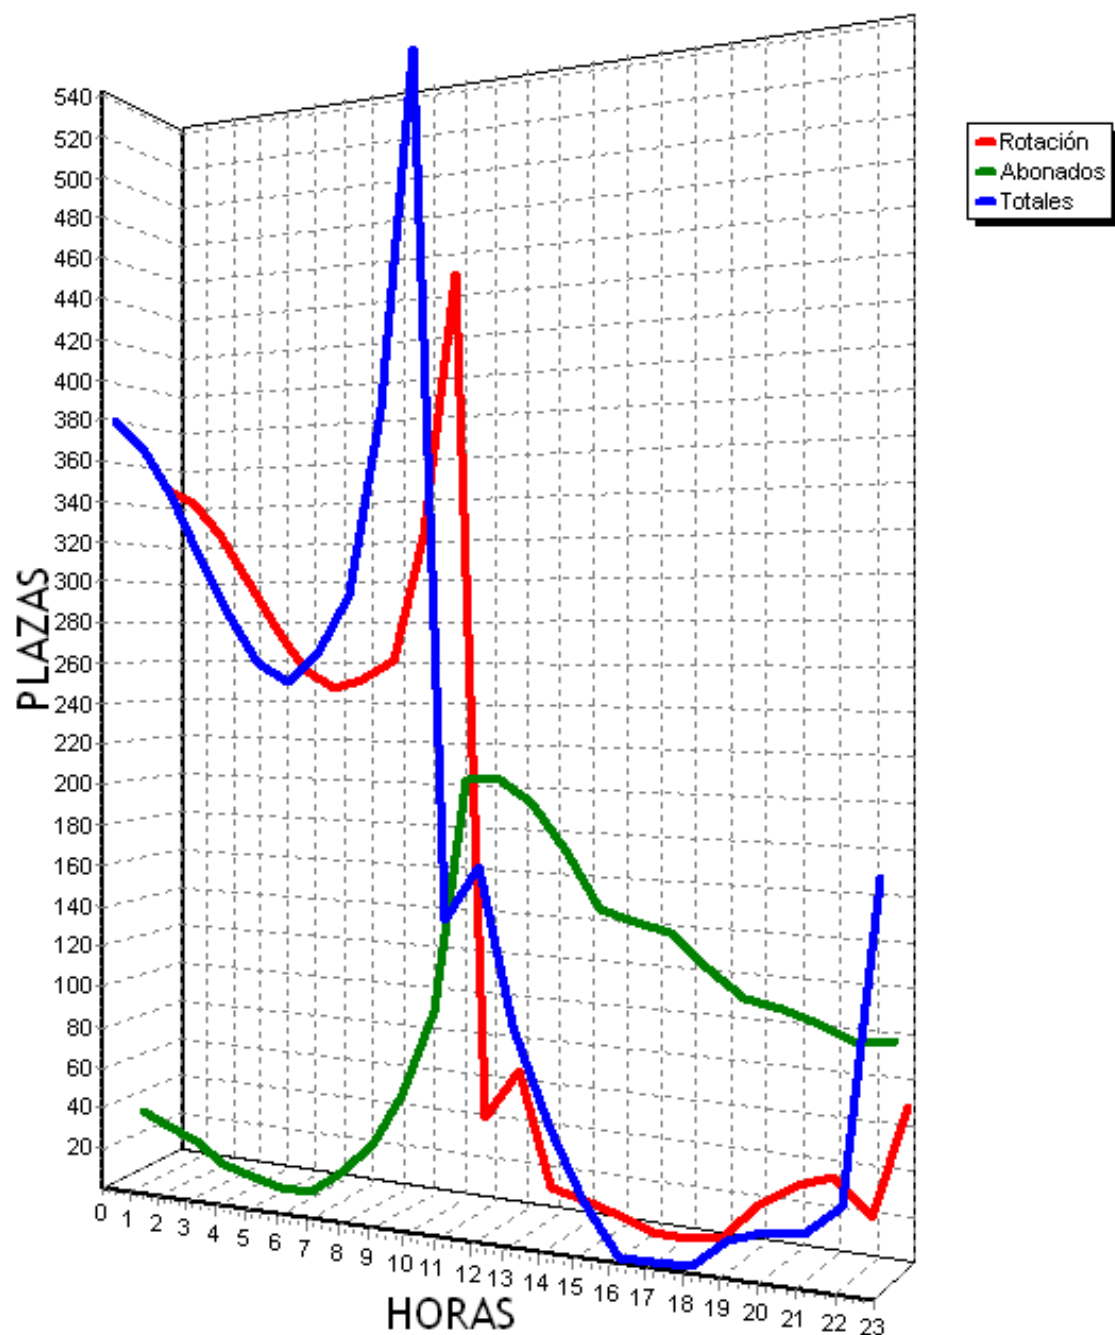

PLAZAS TOTALES DEL PARKING = 719

HORA	ROTACION		ABONADOS		TOTALES	
0	349	48%	31	4%	380	52%
1	342	47%	25	3%	366	50%
2	324	45%	19	2%	343	47%
3	302	42%	11	1%	313	43%
4	277	38%	7	0%	284	39%
5	256	35%	4	0%	260	36%
6	247	34%	4	0%	251	34%
7	251	34%	15	2%	265	36%
8	261	36%	31	4%	293	40%
9	322	44%	57	7%	378	52%
10	447	62%	97	13%	542	75%
11	44	6%	206	28%	144	20%
12	68	9%	207	28%	169	23%
13	15	2%	196	27%	98	13%
14	12	1%	174	24%	56	7%
15	8	1%	150	20%	25	3%
16	2	0%	145	20%	2	0%
17	1	0%	142	19%	2	0%
18	4	0%	127	17%	2	0%
19	20	2%	116	16%	15	2%
20	31	4%	112	15%	20	2%
21	37	5%	107	14%	21	2%
22	21	2%	100	13%	35	4%
23	70	9%	102	14%	173	24%
TOTALES	3711		2185		4437