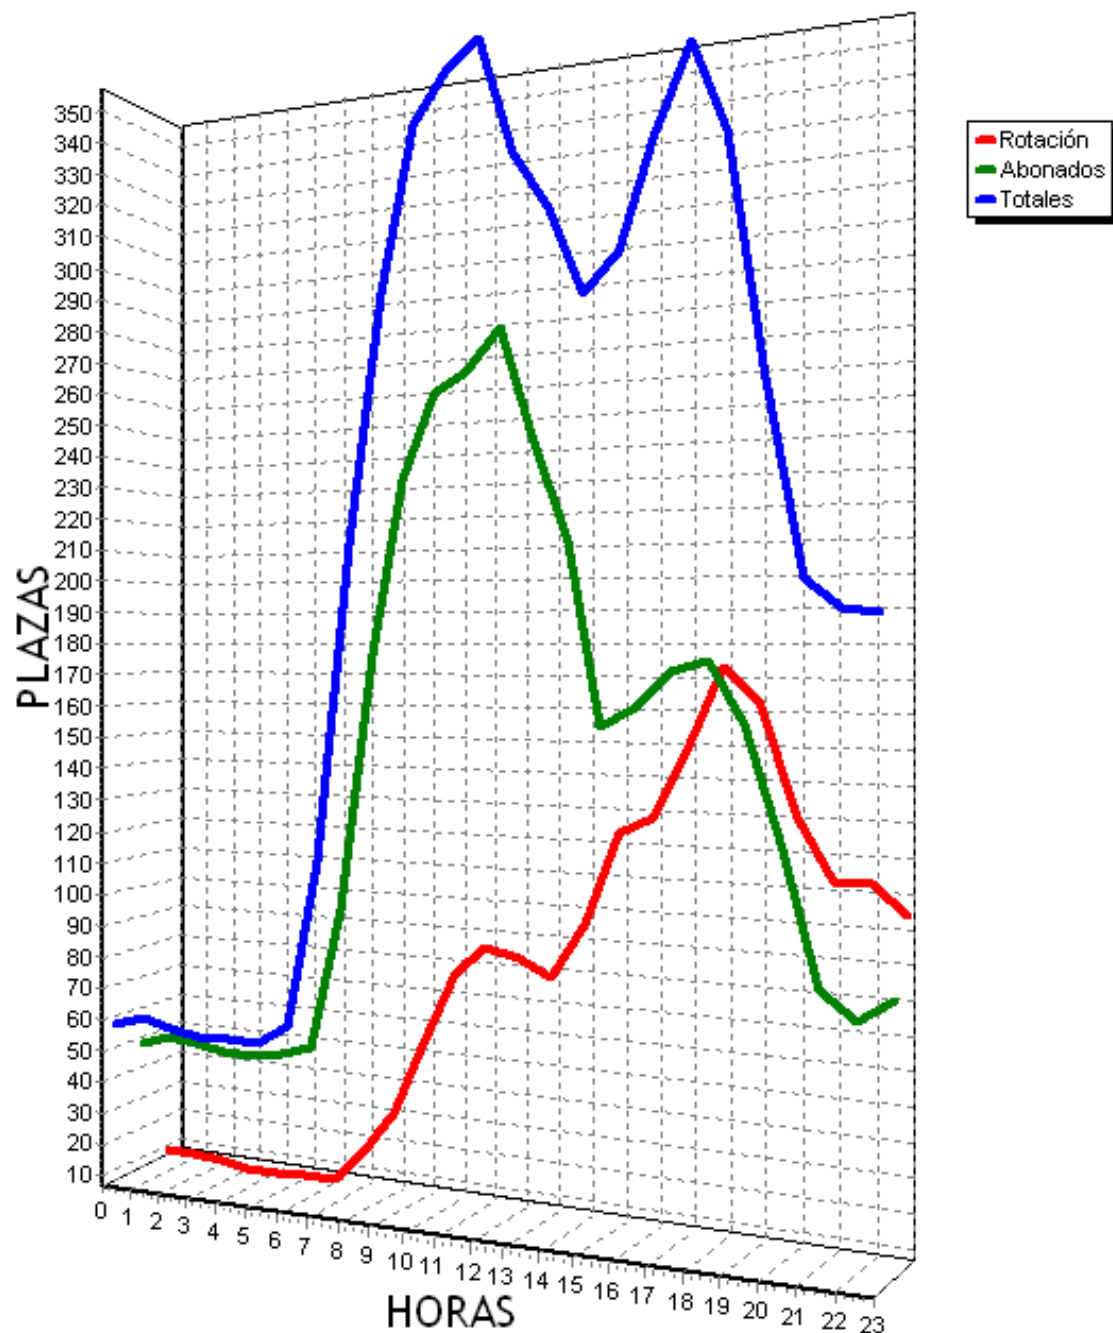

PLAZAS TOTALES DEL PARKING = 719

HORA	ROTACION		ABONADOS		TOTALES	
0	9	1%	48	6%	57	7%
1	9	1%	51	7%	60	8%
2	8	1%	50	6%	58	8%
3	7	0%	49	6%	56	7%
4	7	0%	49	6%	57	7%
5	8	1%	50	6%	57	7%
6	8	1%	54	7%	63	8%
7	18	2%	97	13%	114	15%
8	32	4%	177	24%	210	29%
9	55	7%	230	31%	285	39%
10	78	10%	256	35%	334	46%
11	87	12%	262	36%	348	48%
12	84	11%	274	38%	357	49%
13	79	10%	242	33%	322	44%
14	96	13%	210	29%	305	42%
15	124	17%	156	21%	280	38%
16	129	17%	162	22%	291	40%
17	149	20%	172	23%	322	44%
18	173	24%	175	24%	348	48%
19	164	22%	158	21%	322	44%
20	130	18%	123	17%	253	35%
21	113	15%	84	11%	198	27%
22	113	15%	76	10%	190	26%
23	105	14%	83	11%	189	26%
TOTALES	1785		3288		5076