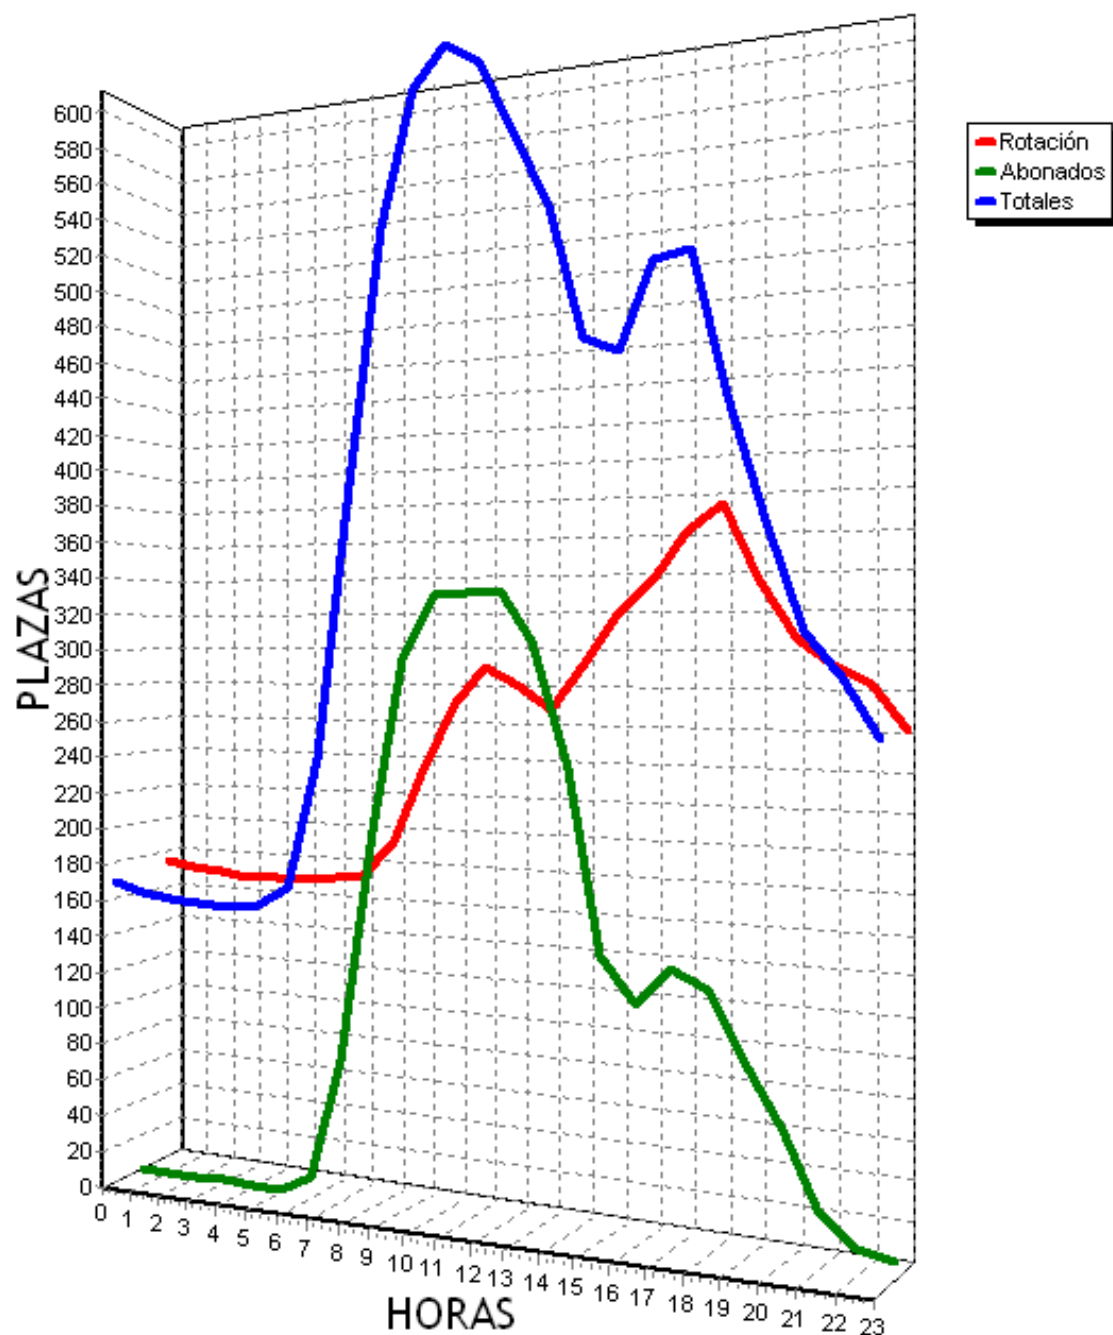

PLAZAS TOTALES DEL PARKING = 719

HORA	ROTACION	ABONADOS	TOTALES
0	175 24%	0 0%	168 23%
1	172 23%	0 0%	164 22%
2	171 23%	1 0%	162 22%
3	169 23%	2 0%	161 22%
4	170 23%	1 0%	160 22%
5	170 23%	2 0%	162 22%
6	172 23%	11 1%	173 24%
7	174 24%	77 10%	242 33%
8	195 27%	202 28%	387 53%
9	235 32%	296 41%	521 72%
10	271 37%	329 45%	590 82%
11	290 40%	331 46%	611 84%
12	280 38%	330 45%	600 83%
13	268 37%	304 42%	562 78%
14	294 40%	239 33%	523 72%
15	320 44%	145 20%	455 63%
16	336 46%	122 16%	448 62%
17	361 50%	141 19%	491 68%
18	374 52%	132 18%	496 68%
19	335 46%	98 13%	423 58%
20	306 42%	66 9%	362 50%
21	292 40%	28 3%	310 43%
22	284 39%	13 1%	287 39%
23	261 36%	9 1%	259 36%
TOTALES	6075	2879	8717