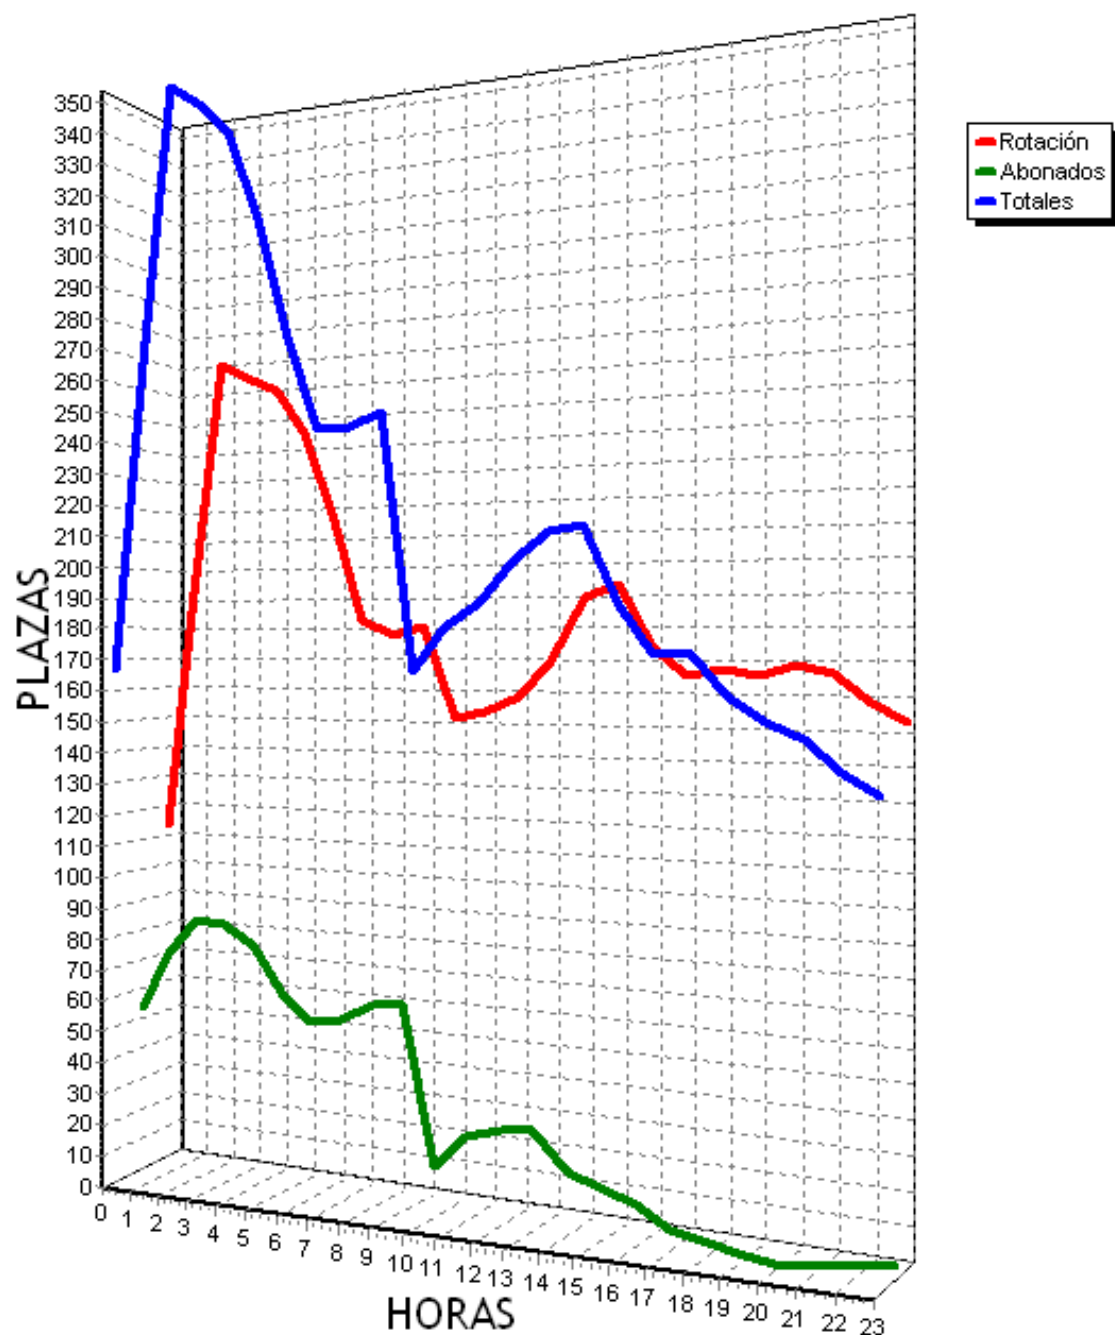

PLAZAS TOTALES DEL PARKING = 719

HORA	ROTACION	ABONADOS	TOTALES
0	113	54	167
1	192	73	266
2	268	85	353
3	263	84	346
4	258	78	336
5	244	64	308
6	215	55	270
7	183	57	241
8	178	63	241
9	180	64	245
10	152	16	167
11	154	26	180
12	159	29	187
13	170	30	200
14	189	19	208
15	193	16	209
16	174	12	186
17	166	6	172
18	168	4	172
19	166	1	161
20	169	0	154
21	167	1	149
22	158	3	140
23	153	4	134
TOTALES	4432	844	5192