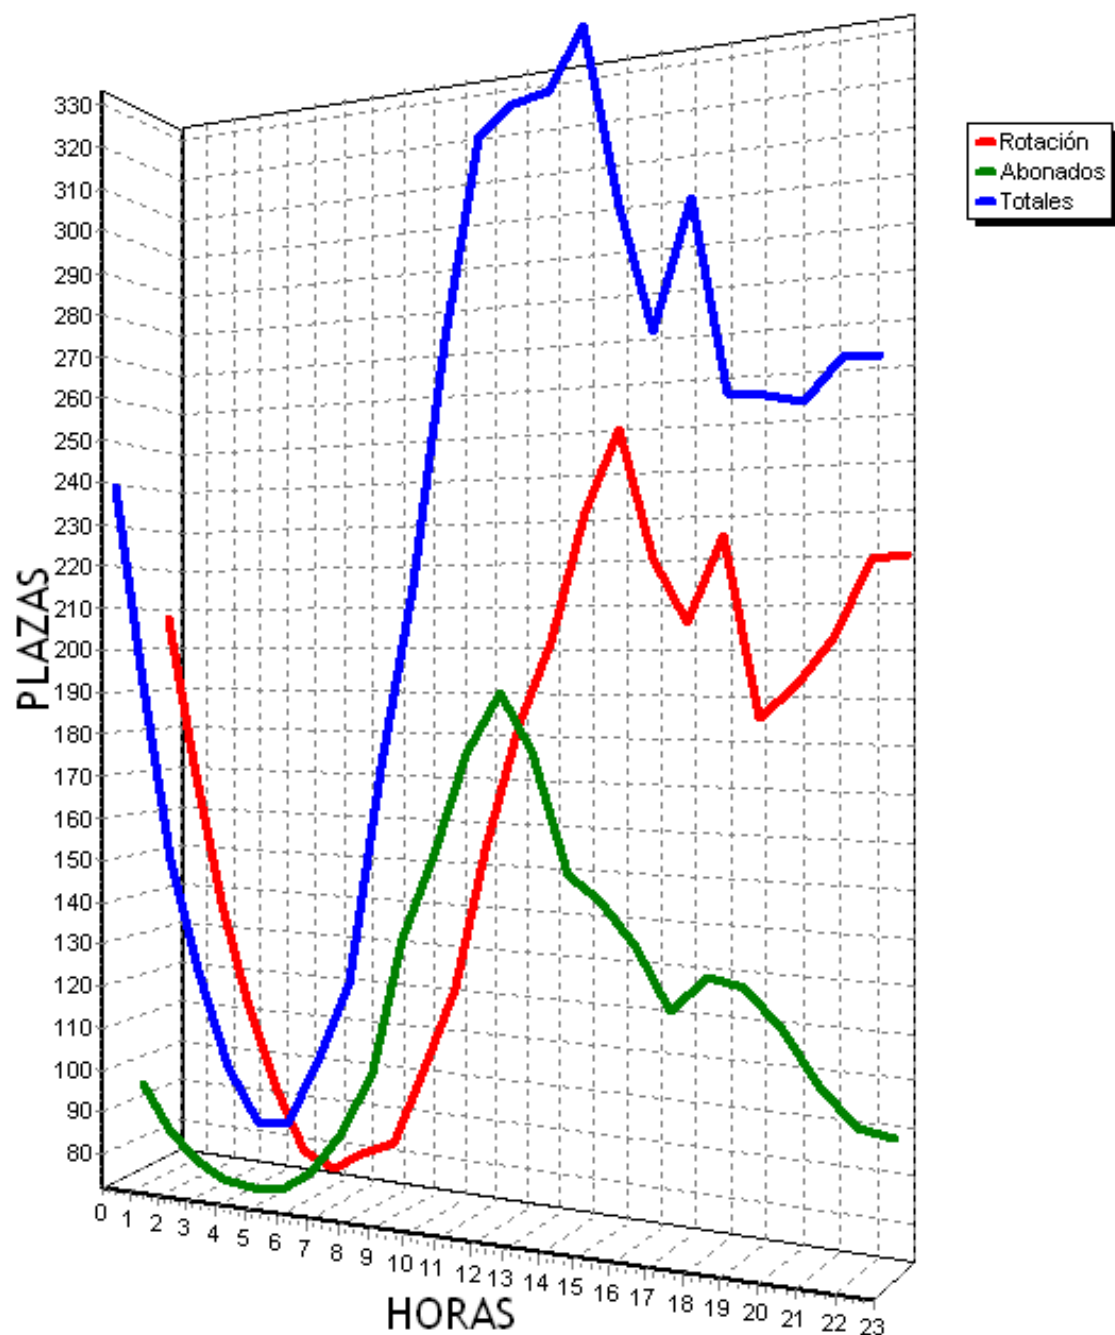

PLAZAS TOTALES DEL PARKING = 719

HORA	ROTACION	ABONADOS	TOTALES
0	208 28%	93 12%	239 33%
1	171 23%	83 11%	192 26%
2	137 19%	76 10%	150 20%
3	114 15%	73 10%	125 17%
4	93 12%	72 10%	103 14%
5	79 10%	73 10%	91 12%
6	76 10%	78 10%	92 12%
7	81 11%	88 12%	107 14%
8	84 11%	103 14%	125 17%
9	102 14%	134 18%	174 24%
10	122 16%	154 21%	214 29%
11	154 21%	177 24%	268 37%
12	183 25%	191 26%	312 43%
13	202 28%	178 24%	318 44%
14	231 32%	151 21%	320 44%
15	249 34%	146 20%	333 46%
16	220 30%	136 18%	294 40%
17	206 28%	123 17%	267 37%
18	225 31%	131 18%	294 40%
19	186 25%	129 17%	253 35%
20	193 26%	121 16%	252 35%
21	203 28%	110 15%	251 34%
22	219 30%	102 14%	259 36%
23	220 30%	101 14%	259 36%
TOTALES	3958	2823	5292