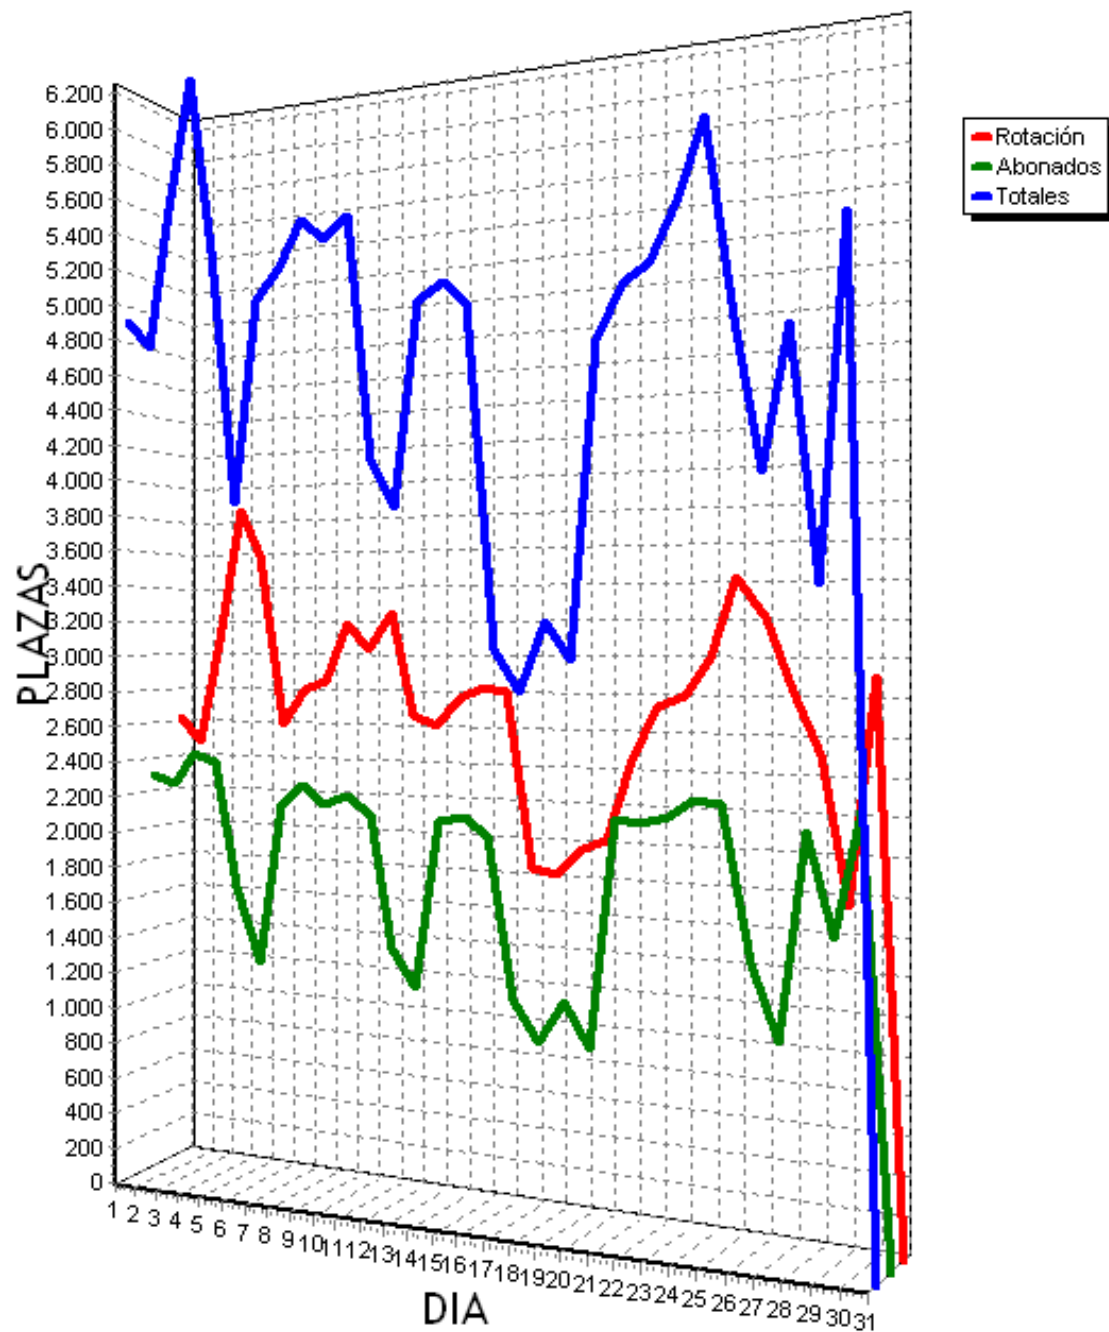

PLAZAS TOTALES DEL PARKING = 719

DIA	ROTACION	ABONADOS	TOTALES
1	2622	2300	4922
2	2495	2261	4756
3	3092	2441	5533
4	3855	2395	6250
5	3596	1675	5271
6	2601	1261	3862
7	2806	2167	4973
8	2862	2285	5147
9	3197	2184	5381
10	3040	2226	5266
11	3245	2140	5385
12	2666	1397	4063
13	2610	1198	3808
14	2772	2118	4890
15	2839	2141	4980
16	2818	2044	4862
17	1855	1189	3044
18	1840	982	2822
19	1985	1206	3191
20	2026	968	2994
21	2461	2170	4631
22	2752	2147	4899
23	2806	2187	4993
24	3004	2281	5285
25	3429	2266	5695
26	3214	1471	4685
27	2839	1087	3926
28	2511	2143	4654
29	1754	1620	3374
30	2919	2254	5173
TOTALES	82511	56204	138715