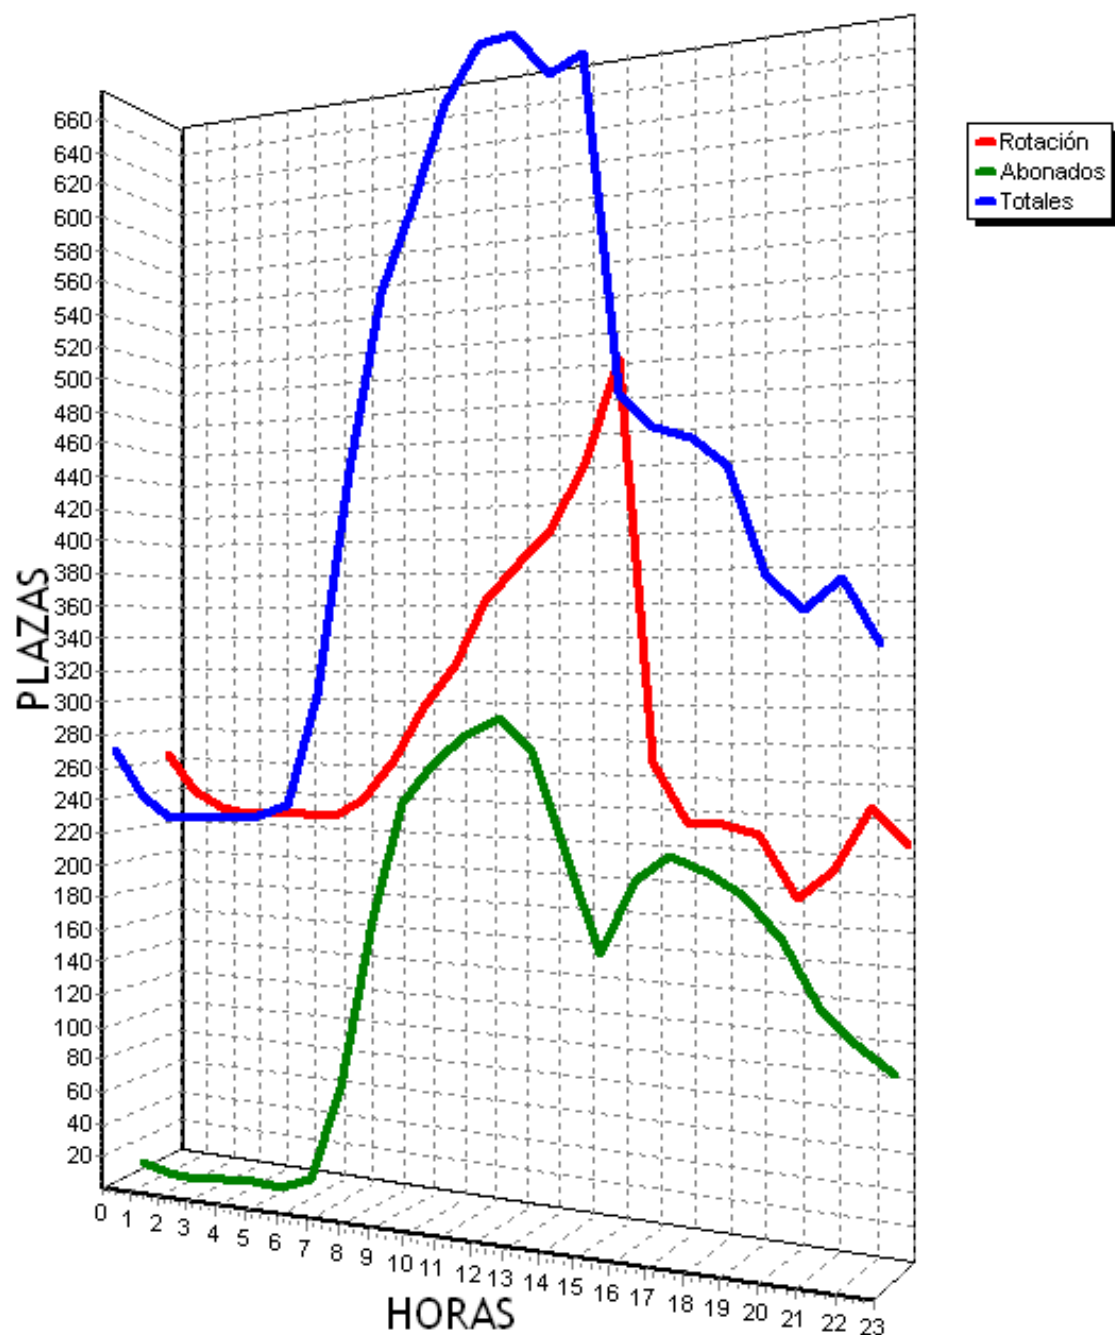

PLAZAS TOTALES DEL PARKING = 719

HORA	ROTACION	ABONADOS	TOTALES
0	265 36%	5 0%	270 37%
1	241 33%	1 0%	241 33%
2	231 32%	1 0%	230 31%
3	228 31%	4 0%	231 32%
4	229 31%	5 0%	232 32%
5	229 31%	5 0%	233 32%
6	230 31%	12 1%	240 33%
7	240 33%	69 9%	307 42%
8	266 36%	172 23%	436 60%
9	298 41%	243 33%	539 74%
10	323 44%	267 37%	588 81%
11	362 50%	284 39%	643 89%
12	384 53%	293 40%	675 93%
13	404 56%	275 38%	677 94%
14	441 61%	214 29%	652 90%
15	500 69%	162 22%	661 91%
16	269 37%	205 28%	474 65%
17	235 32%	219 30%	455 63%
18	235 32%	212 29%	447 62%
19	231 32%	200 27%	432 60%
20	196 27%	177 24%	373 51%
21	213 29%	142 19%	355 49%
22	248 34%	124 17%	372 51%
23	228 31%	109 15%	337 46%
TOTALES	6726	3400	10100