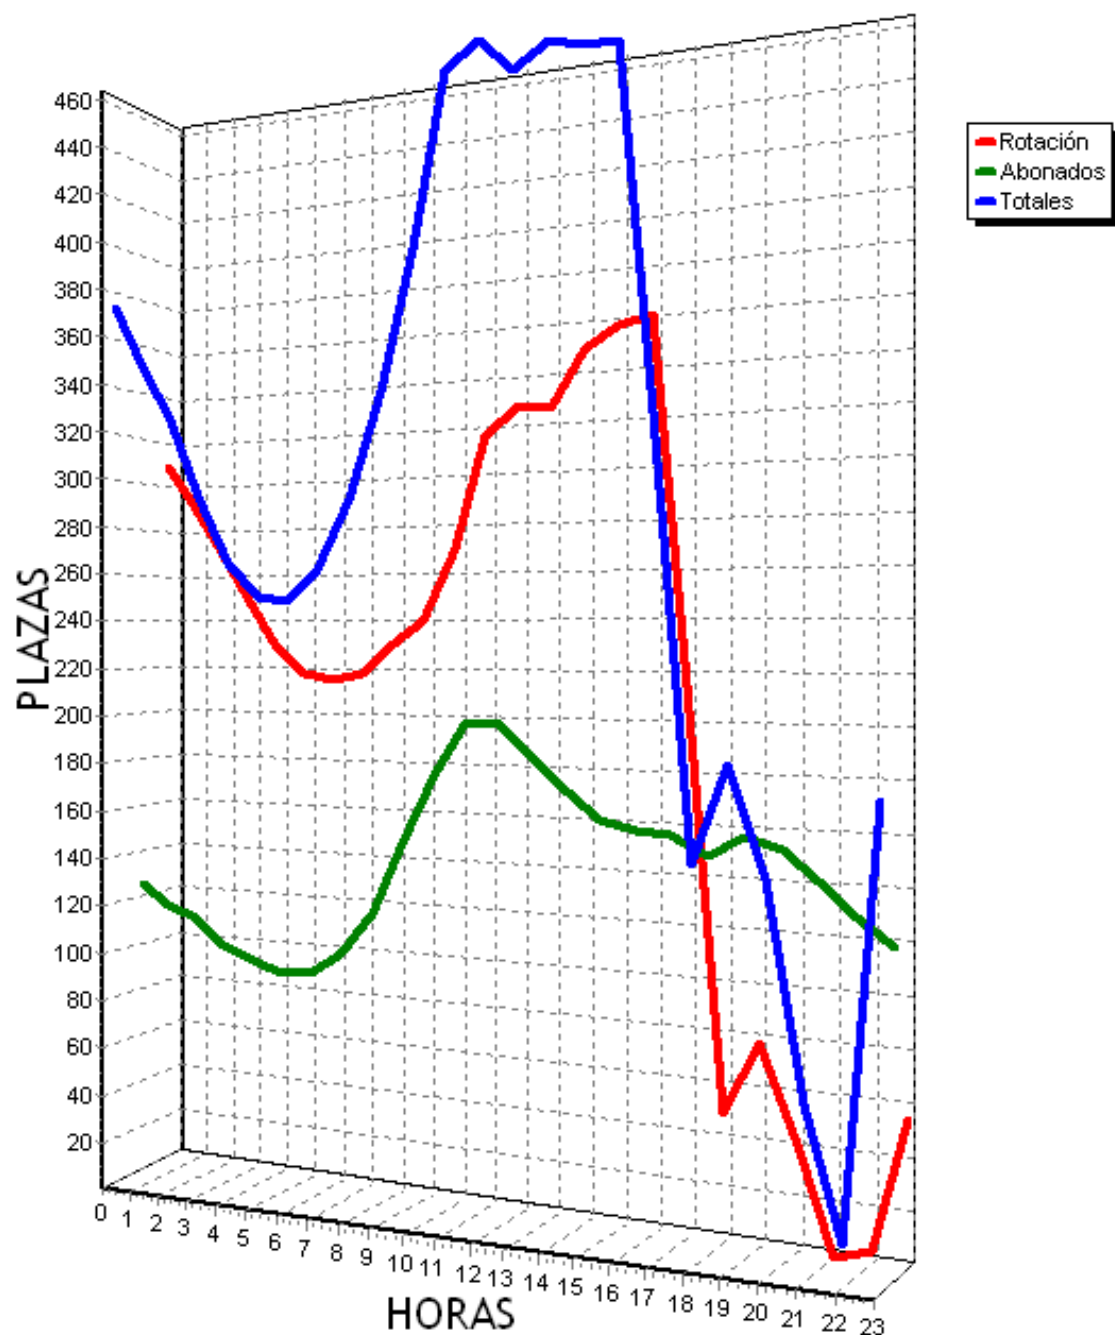

PLAZAS TOTALES DEL PARKING = 719

HORA	ROTACION	ABONADOS	TOTALES
0	309	125	373
1	291	117	347
2	271	113	323
3	250	102	291
4	228	97	263
5	217	93	249
6	215	94	248
7	218	103	260
8	230	120	288
9	240	150	330
10	269	178	385
11	315	199	453
12	326	198	463
13	324	187	450
14	347	173	459
15	355	163	456
16	359	159	456
17	214	158	316
18	51	151	149
19	79	159	186
20	42	155	145
21	1	143	65
22	5	131	17
23	55	121	175
TOTALES	5211	3389	7147