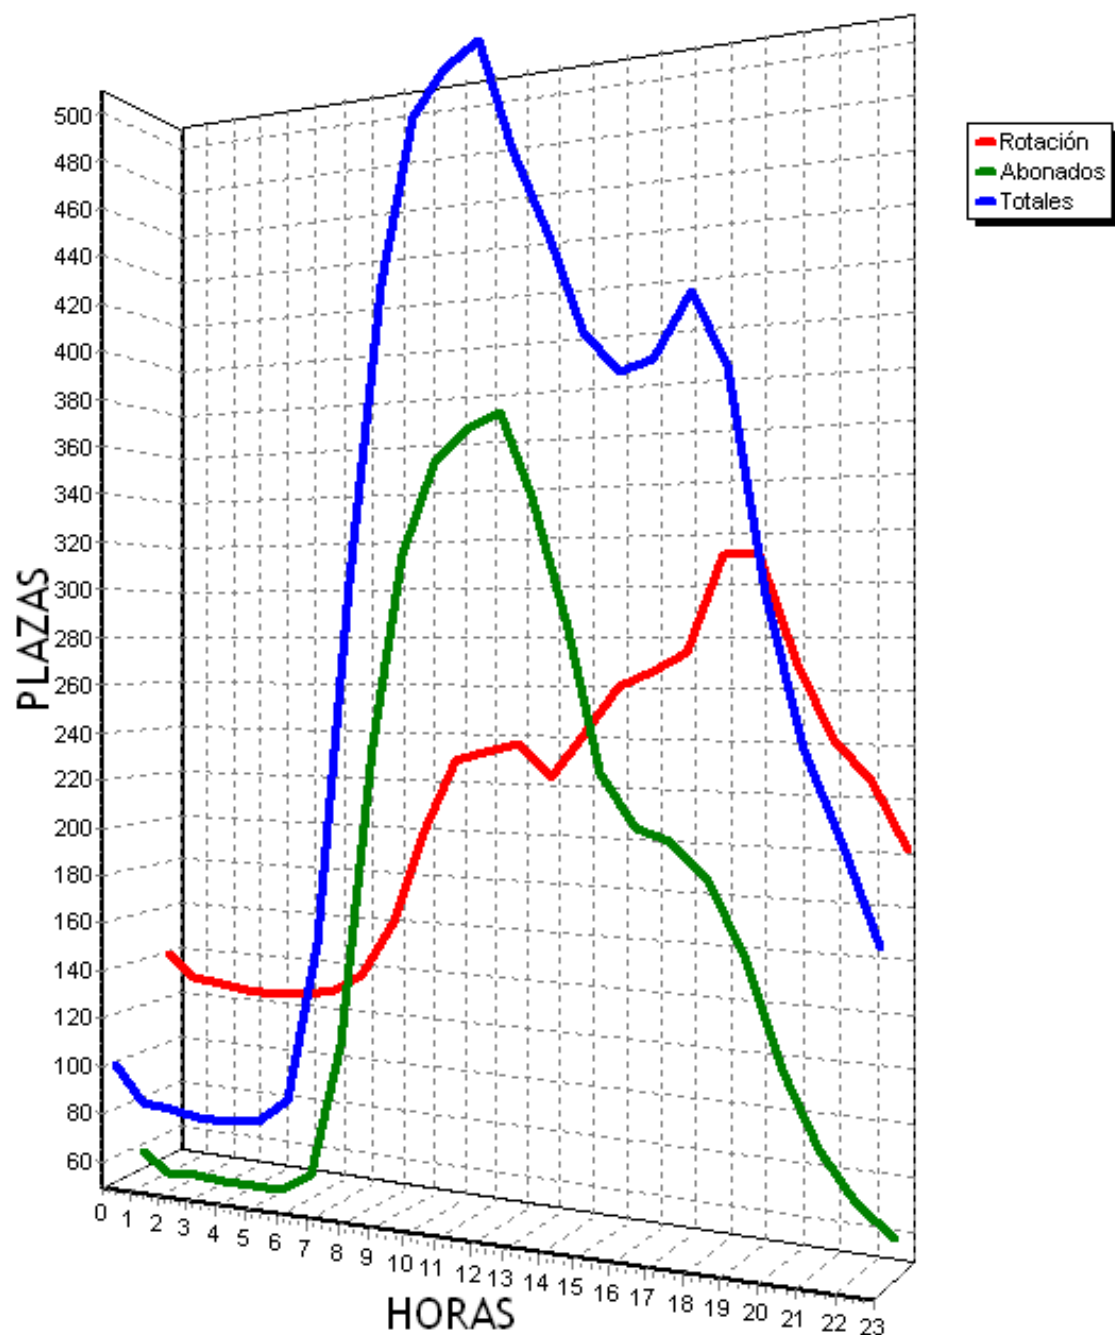

PLAZAS TOTALES DEL PARKING = 719

HORA	ROTACION	ABONADOS	TOTALES
0	139	56	99
1	130	49	84
2	128	51	83
3	127	50	81
4	127	50	81
5	128	51	83
6	131	59	93
7	139	114	158
8	162	236	302
9	200	313	418
10	230	349	483
11	234	362	500
12	237	368	509
13	224	335	465
14	242	283	431
15	261	228	394
16	267	207	378
17	274	203	382
18	312	189	407
19	311	162	378
20	269	121	295
21	242	93	240
22	227	74	207
23	202	64	171
TOTALES	4943	4067	6722