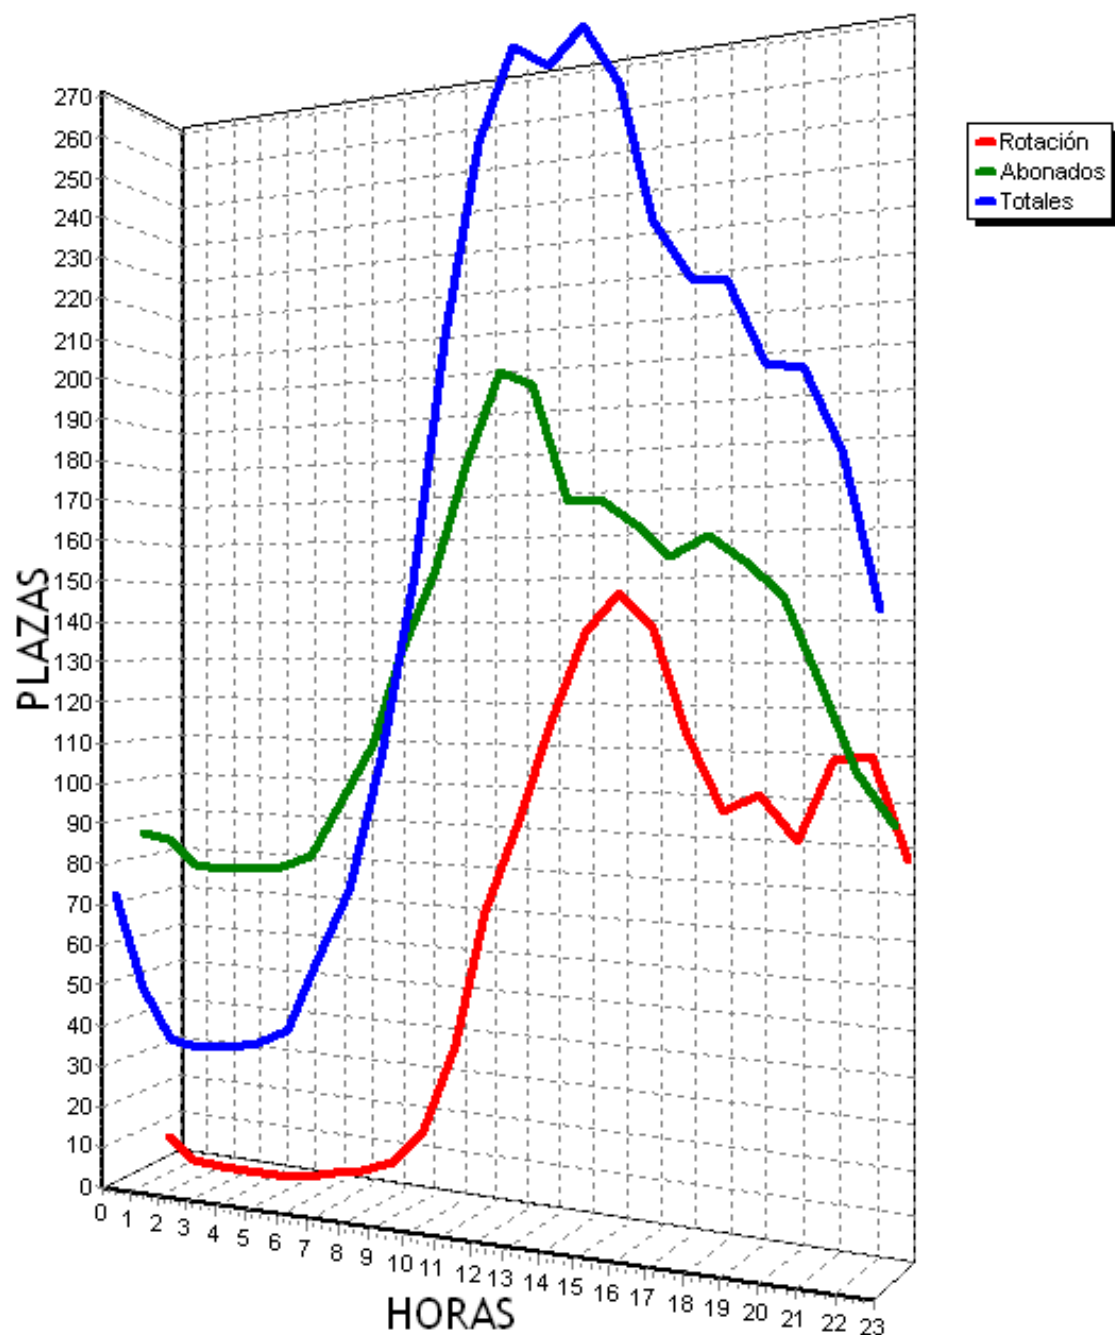

PLAZAS TOTALES DEL PARKING = 719

HORA	ROTACION	ABONADOS	TOTALES
0	5	86	72
1	0	85	49
2	0	79	37
3	0	78	36
4	0	79	37
5	1	80	39
6	3	83	43
7	5	96	60
8	8	110	77
9	17	133	108
10	38	151	148
11	71	176	204
12	93	197	248
13	116	194	268
14	137	167	263
15	146	167	271
16	138	161	257
17	114	154	226
18	97	158	213
19	101	153	212
20	91	145	194
21	109	127	193
22	110	107	175
23	88	96	142
TOTALES	1488	3062	3572