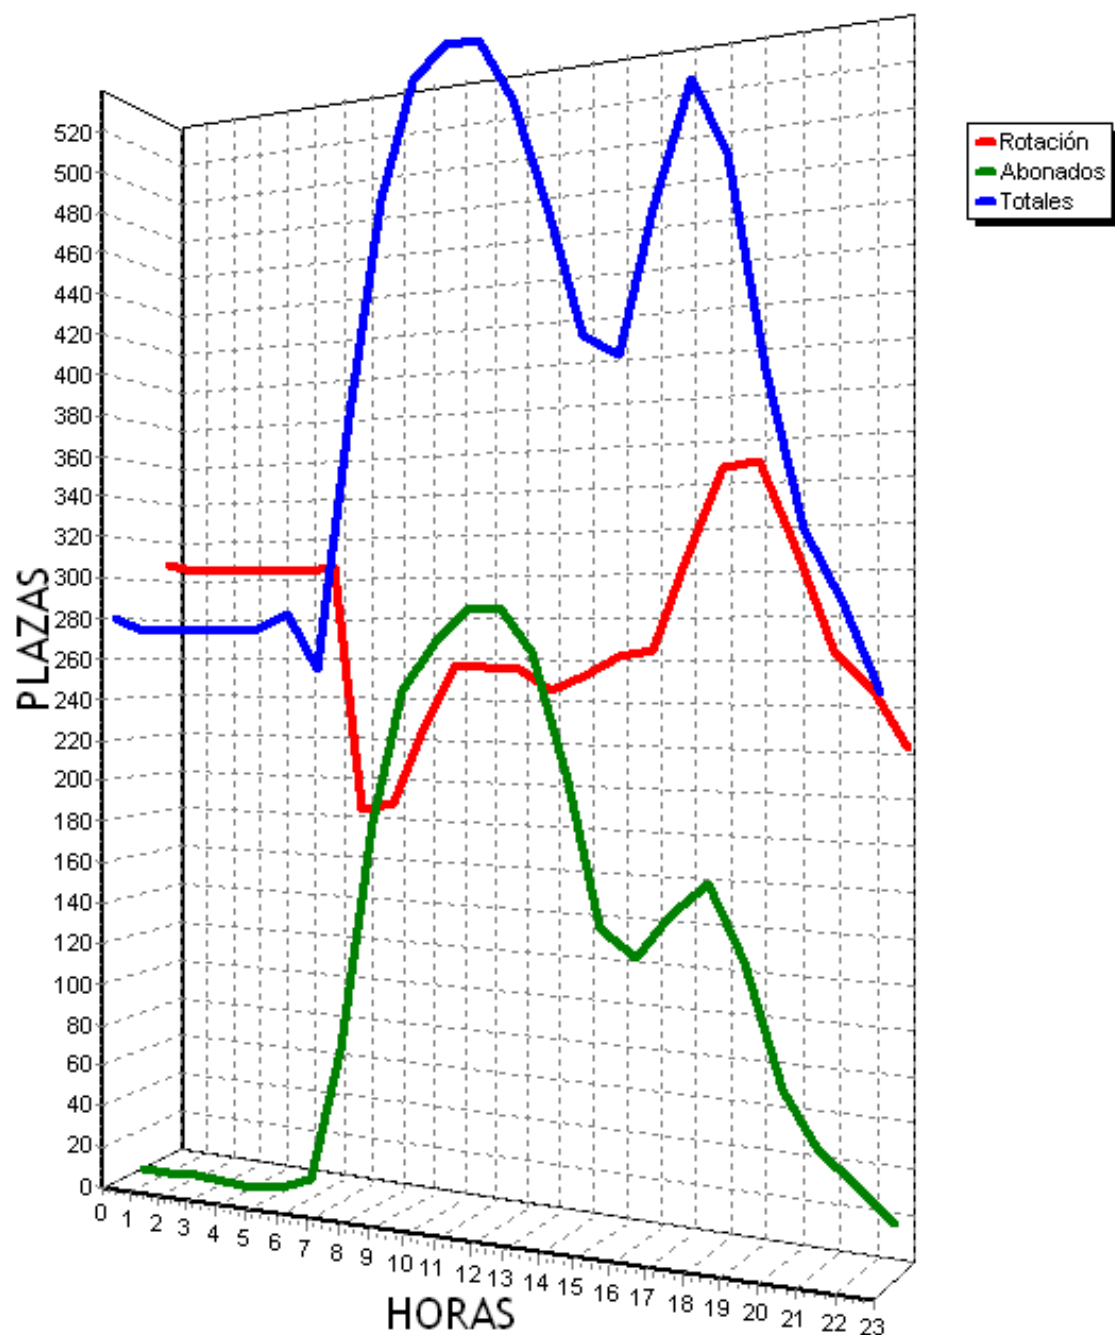

PLAZAS TOTALES DEL PARKING = 719

HORA	ROTACION	ABONADOS	TOTALES
0	309 42%	0 0%	280 38%
1	305 42%	0 0%	273 37%
2	305 42%	2 0%	274 38%
3	304 42%	1 0%	273 37%
4	305 42%	0 0%	273 37%
5	303 42%	3 0%	274 38%
6	305 42%	9 1%	282 39%
7	186 25%	73 10%	255 35%
8	190 26%	183 25%	373 51%
9	226 31%	246 34%	472 65%
10	257 35%	268 37%	525 73%
11	256 35%	283 39%	539 74%
12	255 35%	284 39%	539 74%
13	246 34%	264 36%	510 70%
14	253 35%	205 28%	458 63%
15	262 36%	140 19%	403 56%
16	265 36%	128 17%	393 54%
17	307 42%	148 20%	456 63%
18	346 48%	163 22%	509 70%
19	348 48%	129 17%	477 66%
20	308 42%	76 10%	384 53%
21	265 36%	51 7%	316 43%
22	248 34%	38 5%	286 39%
23	223 31%	24 3%	247 34%
TOTALES	6577	2718	9071