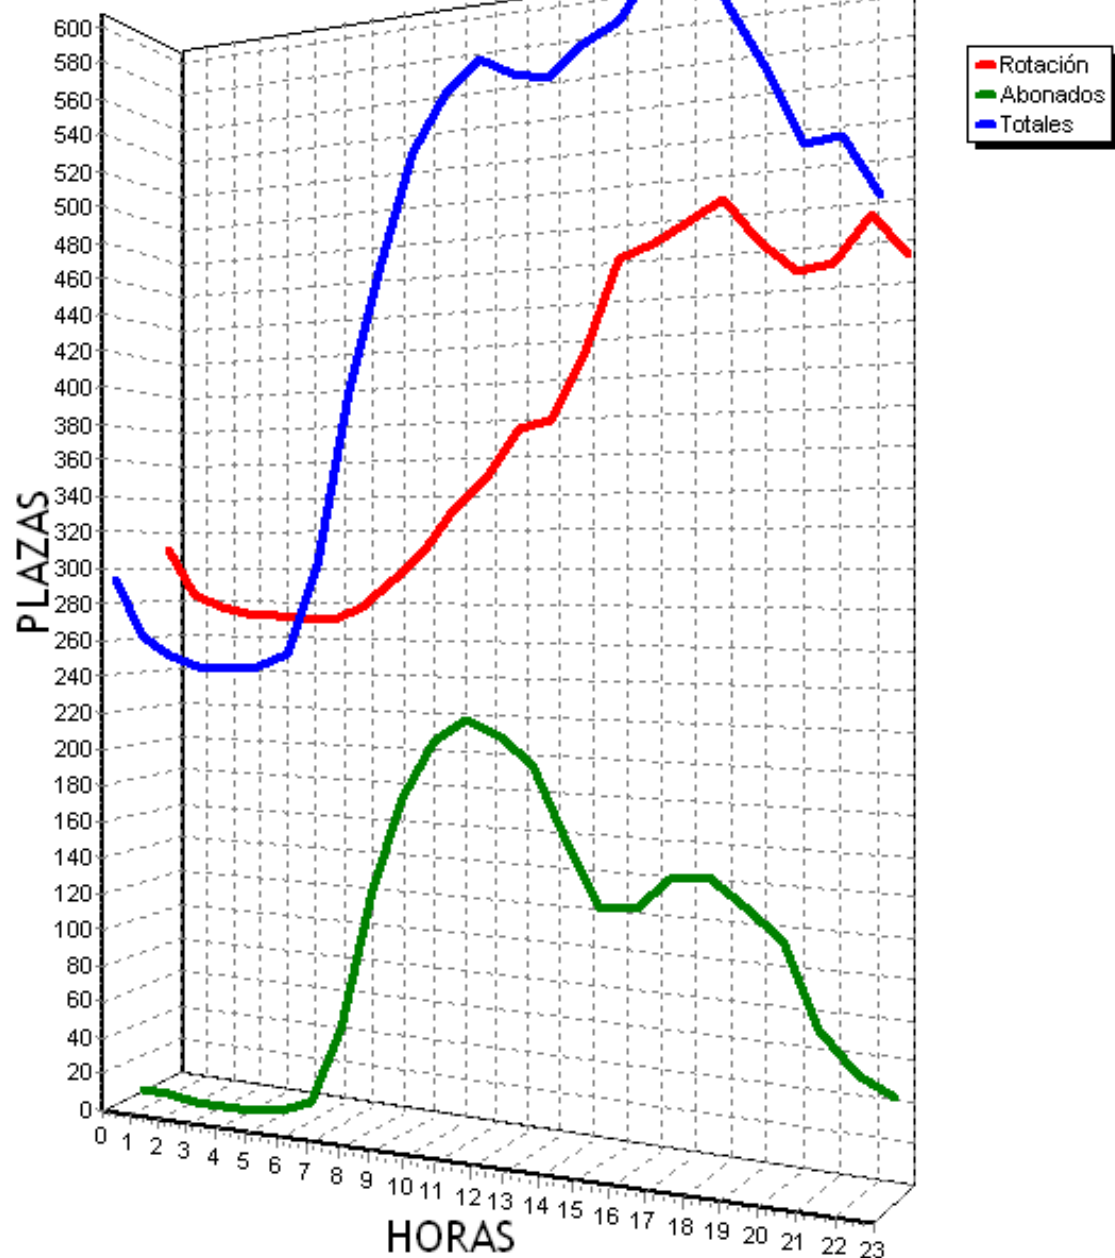

PLAZAS TOTALES DEL PARKING = 719

HORA	ROTACION	ABONADOS	TOTALES
0	311	43%	293
1	285	39%	262
2	277	38%	251
3	274	38%	246
4	273	37%	246
5	272	37%	247
6	272	37%	254
7	278	38%	302
8	293	40%	393
9	308	42%	458
10	332	46%	513
11	347	48%	541
12	373	51%	558
13	377	52%	548
14	412	57%	543
15	459	63%	559
16	466	64%	568
17	474	65%	592
18	485	67%	606
19	463	64%	570
20	446	62%	538
21	450	62%	500
22	472	65%	502
23	452	62%	473
TOTALES	8851	2372	10563