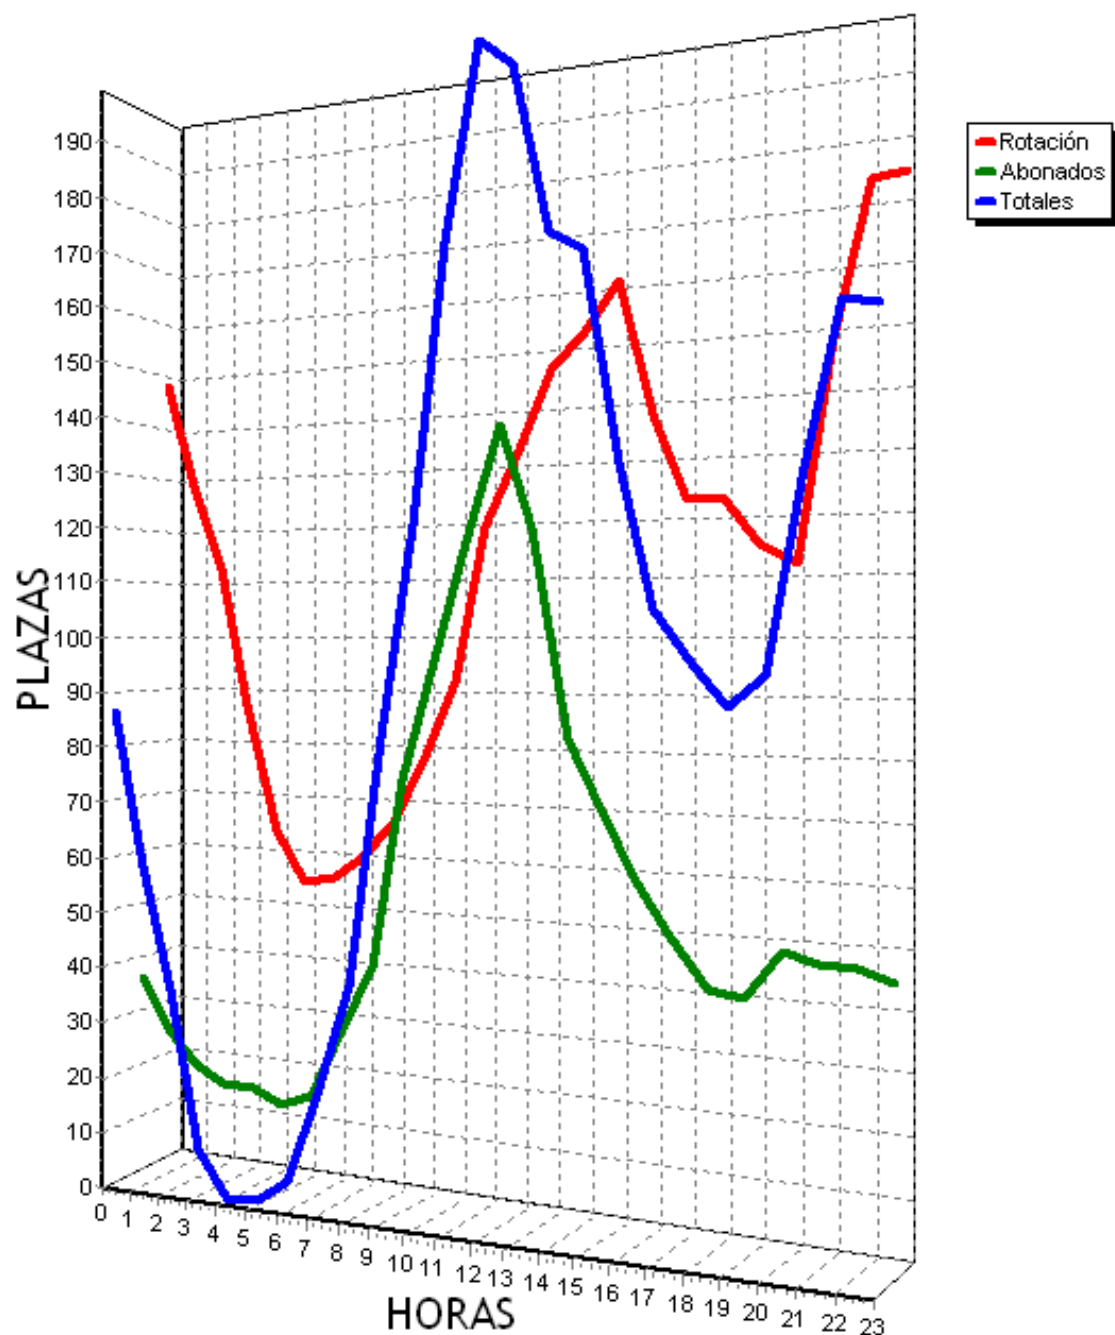

PLAZAS TOTALES DEL PARKING = 719

HORA	ROTACION	ABONADOS	TOTALES
0	148	36	86
1	129	27	58
2	113	21	36
3	87	18	8
4	64	18	0
5	55	16	1
6	56	18	5
7	60	30	21
8	67	42	40
9	78	75	83
10	92	96	119
11	119	116	166
12	132	136	199
13	146	118	194
14	152	83	166
15	160	72	163
16	137	60	128
17	123	51	104
18	123	43	96
19	115	42	89
20	112	50	94
21	148	48	126
22	173	48	152
23	174	46	151
TOTALES	2763	1310	2285