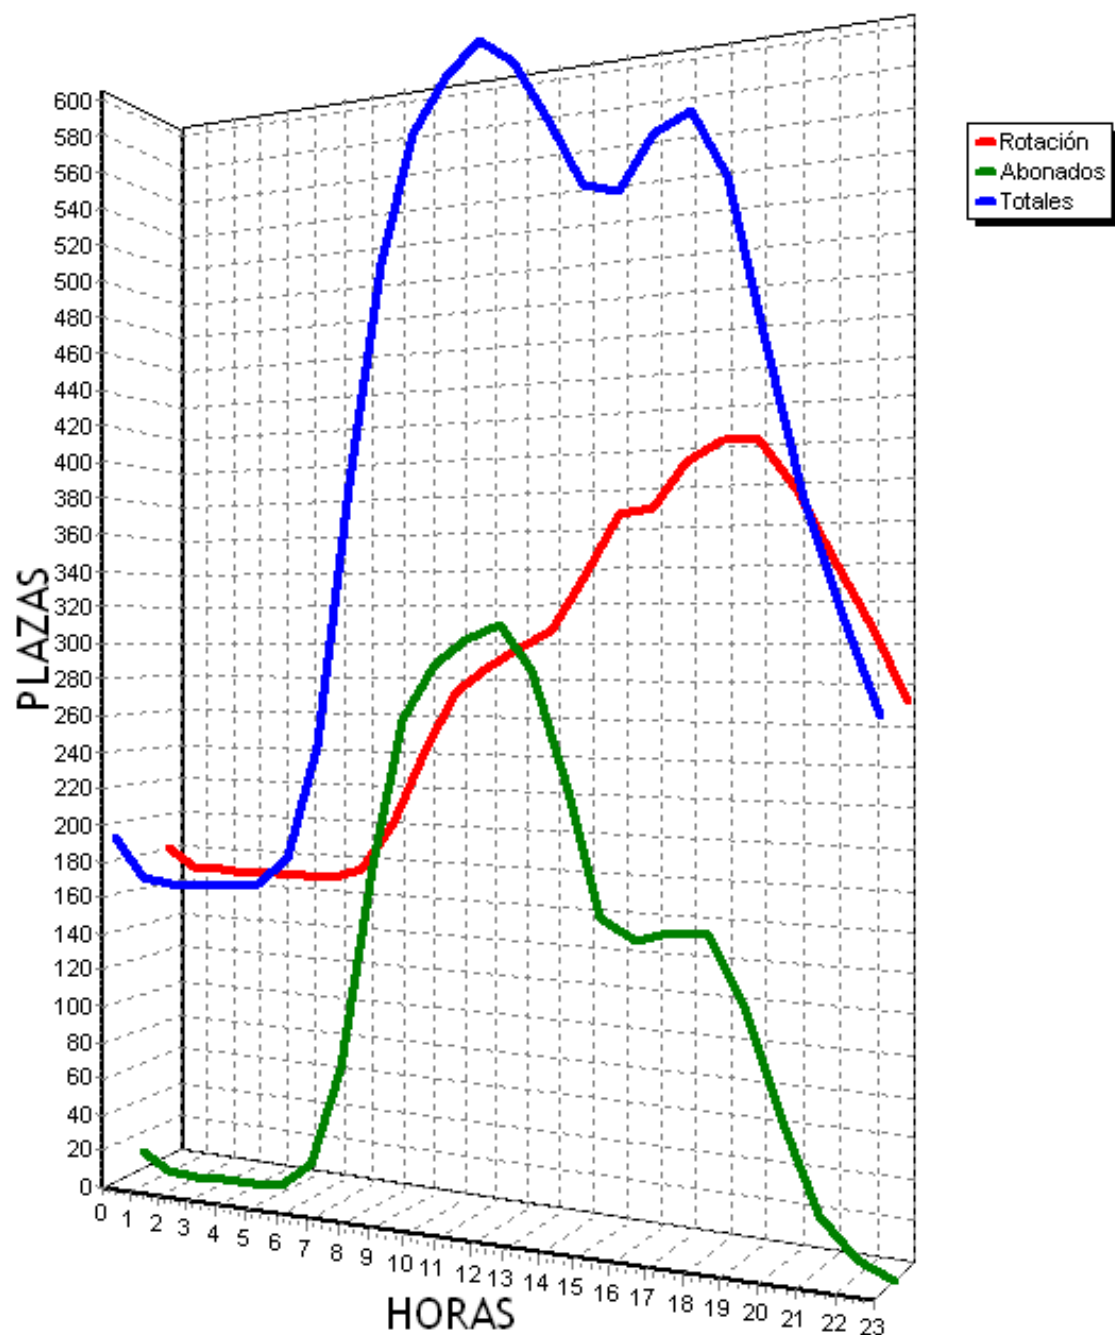

PLAZAS TOTALES DEL PARKING = 719

HORA	ROTACION	ABONADOS	TOTALES
0	181	10	191
1	170	1	171
2	170	1	169
3	169	2	169
4	170	2	170
5	170	4	172
6	170	18	186
7	176	72	246
8	203	182	383
9	240	259	497
10	274	289	561
11	286	302	587
12	298	309	604
13	306	286	590
14	335	226	559
15	367	162	526
16	369	152	520
17	392	157	547
18	402	157	556
19	401	124	522
20	375	70	443
21	342	27	368
22	308	8	314
23	272	0	267
TOTALES	6546	2820	9318