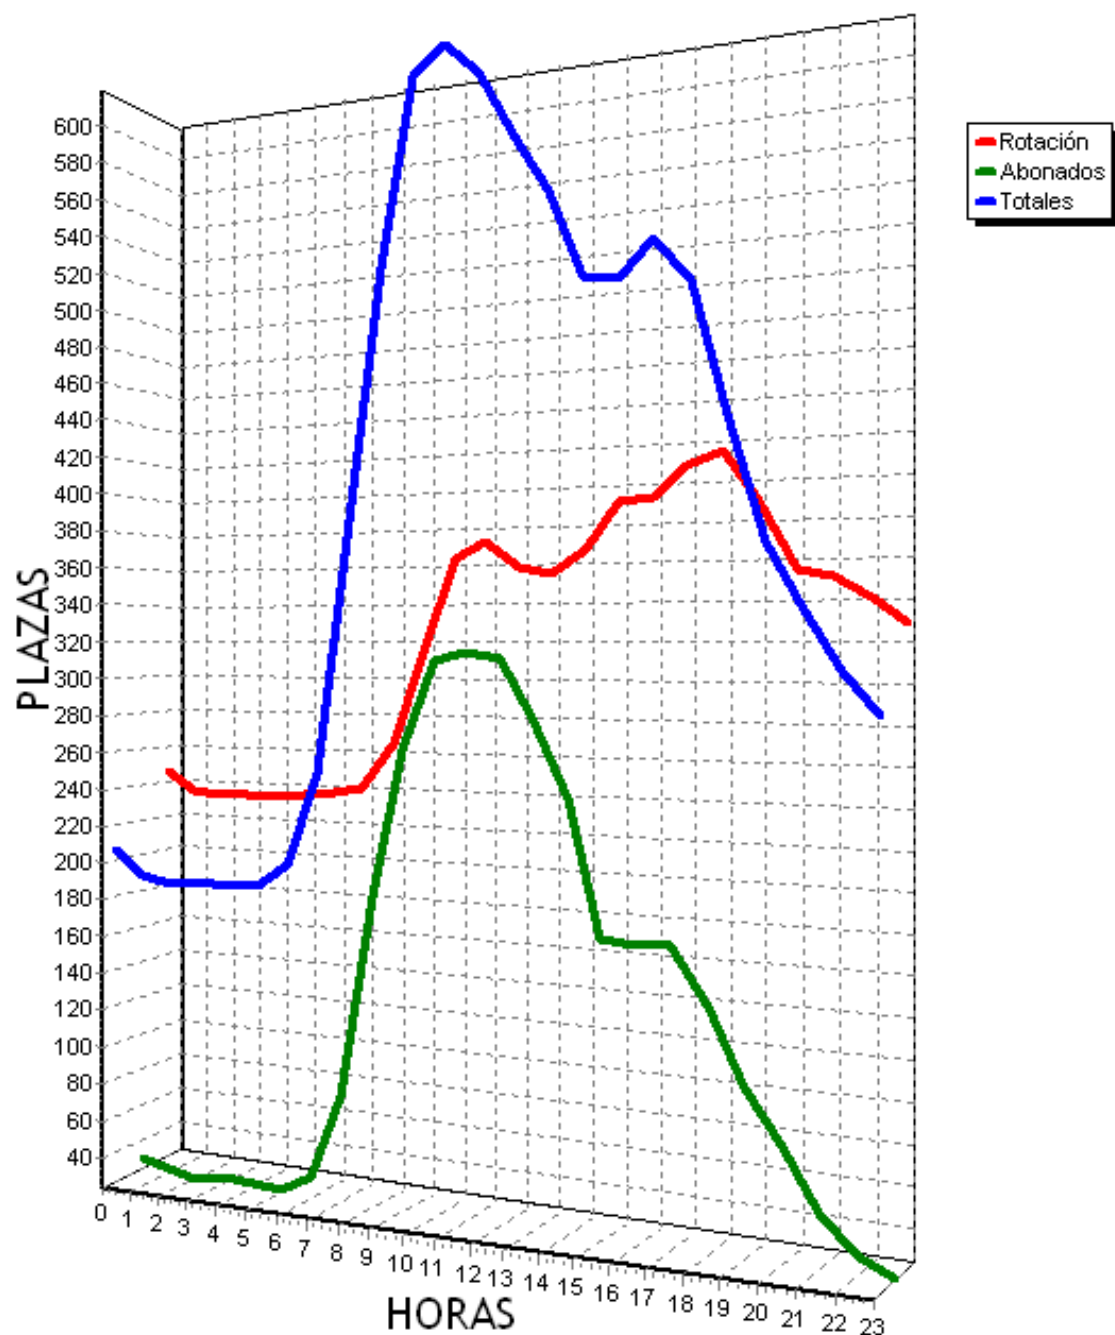

PLAZAS TOTALES DEL PARKING = 719

HORA	ROTACION	ABONADOS	TOTALES			
0	245	34%	206	28%		
1	235	32%	193	26%		
2	233	32%	189	26%		
3	234	32%	192	26%		
4	234	32%	191	26%		
5	235	32%	192	26%		
6	237	32%	36	5%	204	28%
7	241	33%	80	11%	252	35%
8	265	36%	187	26%	382	53%
9	315	43%	264	36%	509	70%
10	363	50%	310	43%	604	84%
11	372	51%	315	43%	618	85%
12	358	49%	312	43%	602	83%
13	355	49%	282	39%	569	79%
14	366	50%	242	33%	540	75%
15	391	54%	173	24%	496	68%
16	392	54%	171	23%	494	68%
17	408	56%	172	23%	512	71%
18	414	57%	144	20%	490	68%
19	389	54%	106	14%	427	59%
20	355	49%	80	11%	366	50%
21	352	48%	51	7%	335	46%
22	341	47%	33	4%	306	42%
23	329	45%	25	3%	286	39%
TOTALES	7659	3142	9155