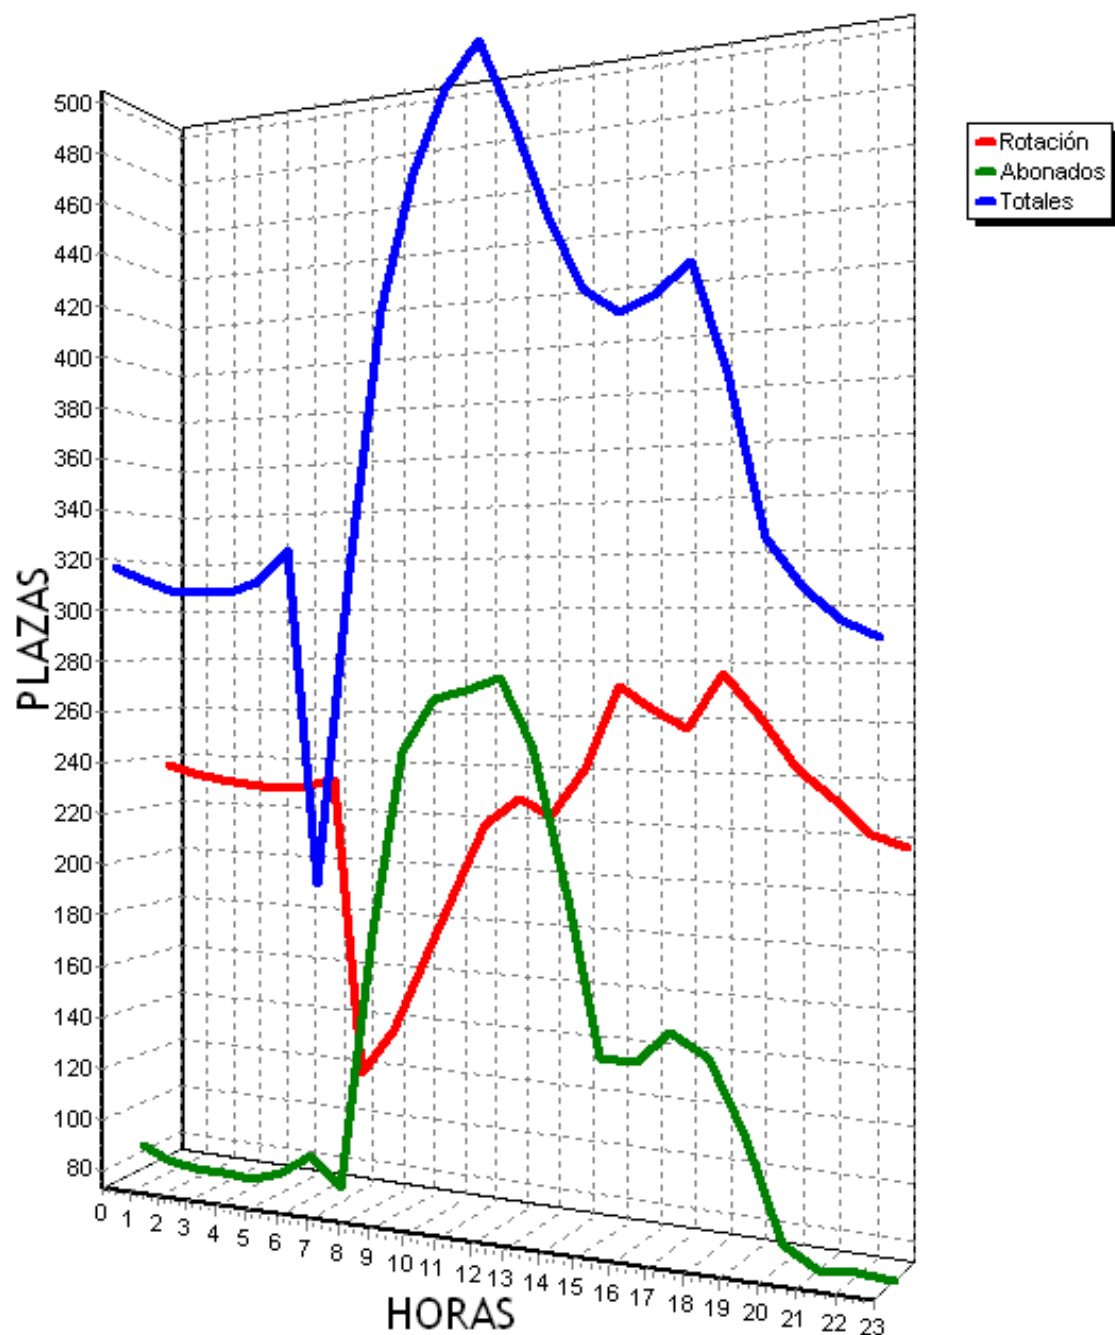

PLAZAS TOTALES DEL PARKING = 719

HORA	ROTACION	ABONADOS	TOTALES
0	236 32%	82 11%	318 44%
1	233 32%	78 10%	312 43%
2	231 32%	77 10%	308 42%
3	230 31%	77 10%	307 42%
4	229 31%	77 10%	306 42%
5	230 31%	81 11%	311 43%
6	233 32%	89 12%	322 44%
7	119 16%	78 10%	197 27%
8	137 19%	177 24%	314 43%
9	164 22%	246 34%	410 57%
10	193 26%	266 36%	458 63%
11	219 30%	269 37%	488 67%
12	229 31%	275 38%	504 70%
13	223 31%	250 34%	473 65%
14	241 33%	195 27%	437 60%
15	272 37%	139 19%	411 57%
16	263 36%	138 19%	402 55%
17	256 35%	150 20%	407 56%
18	276 38%	142 19%	418 58%
19	262 36%	117 16%	380 52%
20	243 33%	80 11%	323 44%
21	233 32%	73 10%	305 42%
22	221 30%	74 10%	295 41%
23	217 30%	73 10%	289 40%
TOTALES	5390	3303	8695