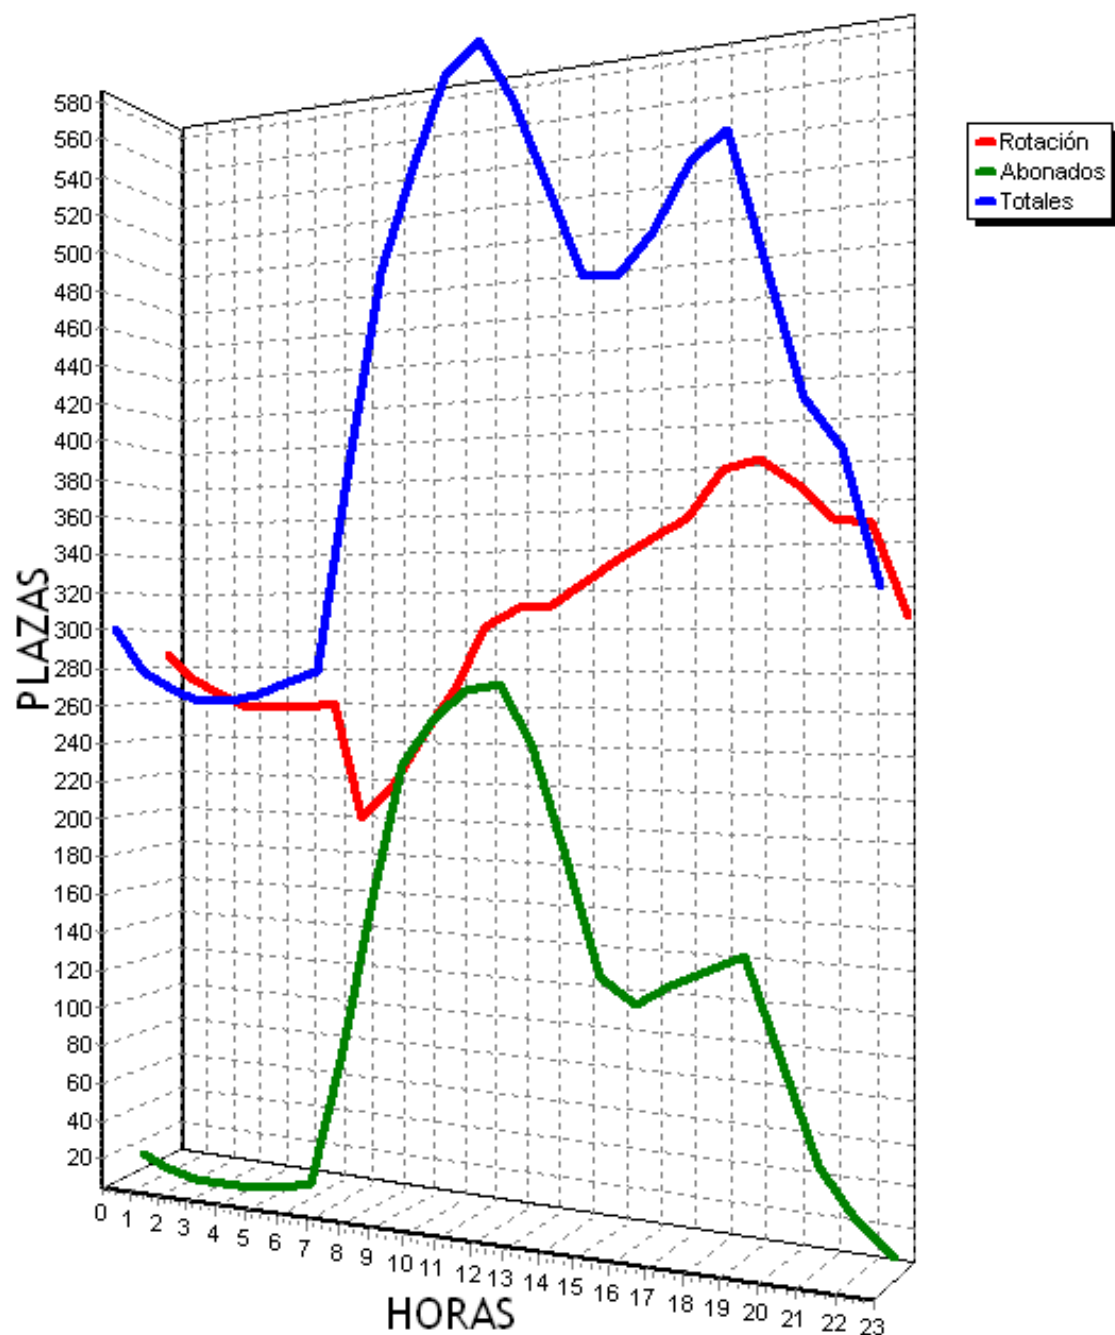

PLAZAS TOTALES DEL PARKING = 719

HORA	ROTACION	ABONADOS	TOTALES
0	287	13	300
1	272	7	279
2	264	5	269
3	258	5	263
4	258	5	263
5	259	8	267
6	261	12	273
7	201	78	279
8	220	163	383
9	245	232	477
10	270	256	526
11	301	269	570
12	312	273	585
13	311	243	554
14	324	186	510
15	334	132	466
16	345	121	466
17	354	131	485
18	377	139	516
19	381	147	528
20	368	98	465
21	352	52	404
22	350	30	381
23	305	15	319
TOTALES	7209	2620	9828