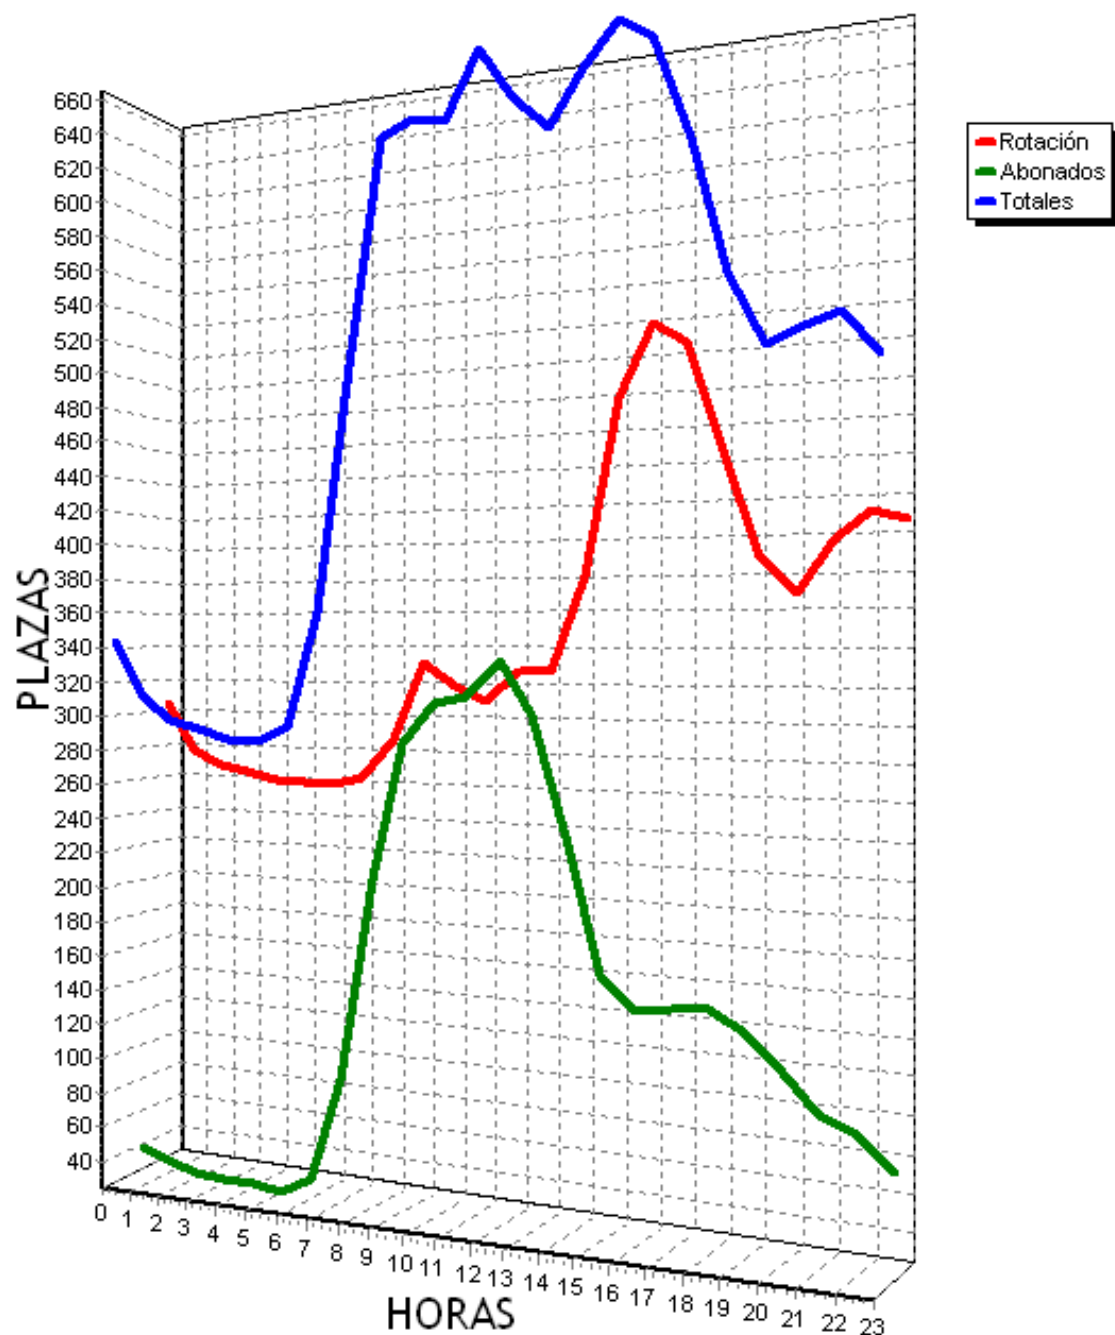

PLAZAS TOTALES DEL PARKING = 719

HORA	ROTACION	ABONADOS	TOTALES
0	305 42%	37 5%	343 47%
1	276 38%	33 4%	310 43%
2	268 37%	28 3%	298 41%
3	265 36%	27 3%	293 40%
4	260 36%	27 3%	288 40%
5	260 36%	25 3%	286 39%
6	260 36%	35 4%	296 41%
7	264 36%	94 13%	359 49%
8	286 39%	209 29%	496 68%
9	331 46%	286 39%	619 86%
10	318 44%	309 42%	627 87%
11	310 43%	313 43%	623 86%
12	326 45%	333 46%	659 91%
13	328 45%	303 42%	631 87%
14	380 52%	234 32%	613 85%
15	475 66%	166 23%	641 89%
16	515 71%	149 20%	664 92%
17	503 69%	151 21%	654 90%
18	445 61%	153 21%	599 83%
19	388 53%	142 19%	530 73%
20	368 51%	124 17%	492 68%
21	396 55%	104 14%	500 69%
22	410 57%	96 13%	507 70%
23	406 56%	78 10%	484 67%
TOTALES	8343	3456	11812