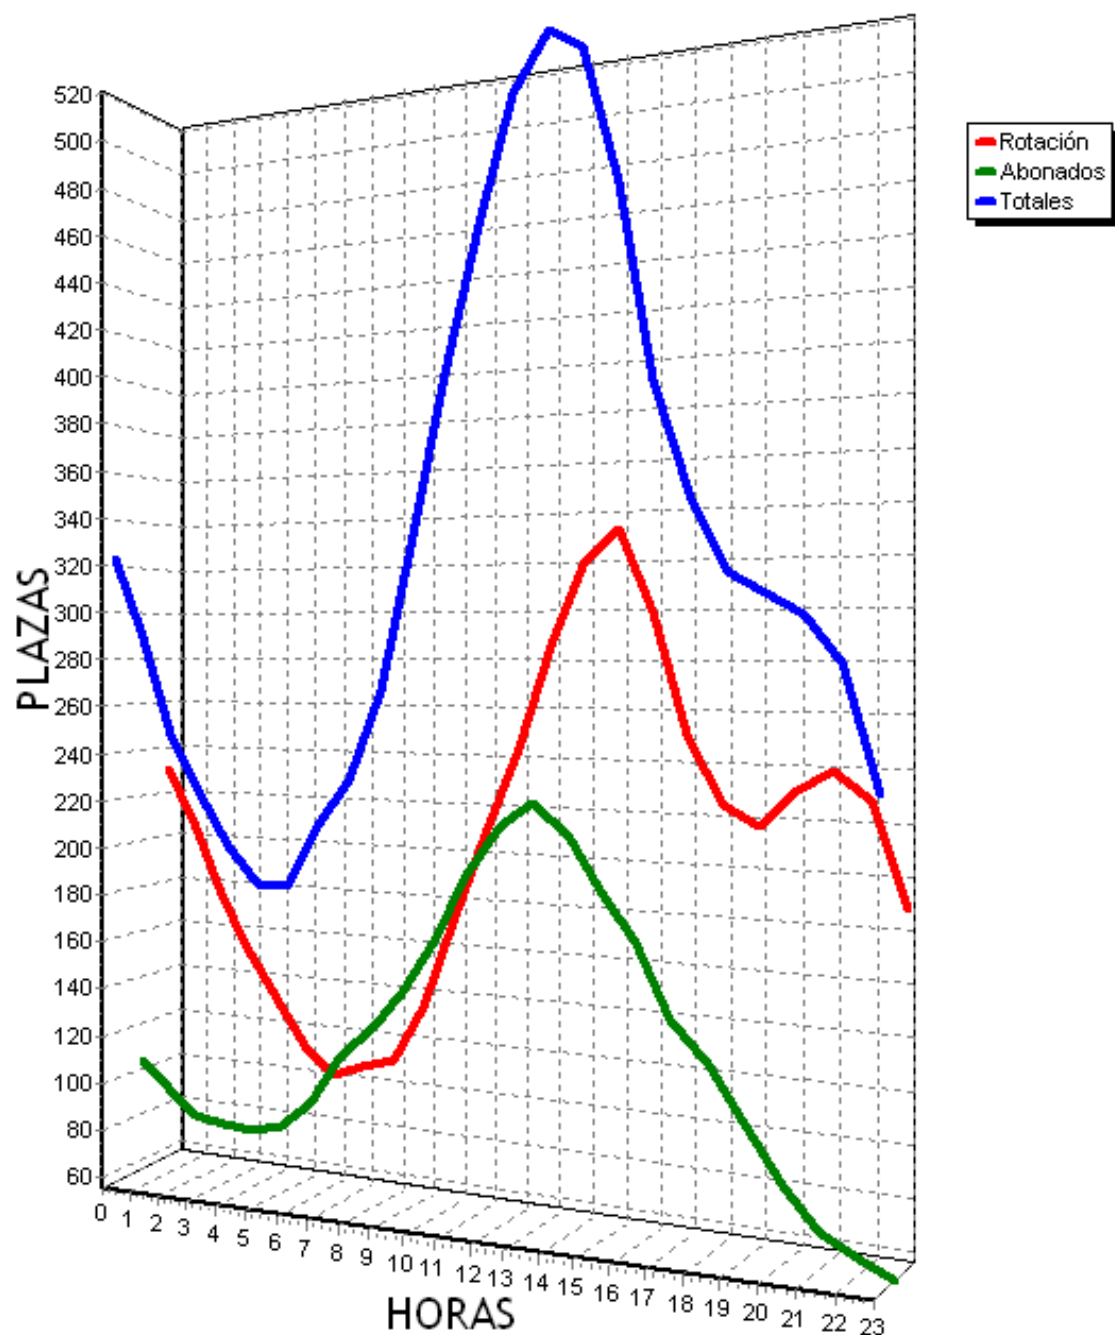

PLAZAS TOTALES DEL PARKING = 719

HORA	ROTACION	ABONADOS	TOTALES
0	230 31%	104 14%	323 44%
1	207 28%	93 12%	289 40%
2	176 24%	83 11%	248 34%
3	154 21%	82 11%	226 31%
4	133 18%	81 11%	203 28%
5	114 15%	84 11%	188 26%
6	103 14%	96 13%	188 26%
7	108 15%	116 16%	213 29%
8	112 15%	130 18%	232 32%
9	136 18%	145 20%	269 37%
10	175 24%	167 23%	330 45%
11	209 29%	194 26%	392 54%
12	245 34%	215 29%	449 62%
13	286 39%	224 31%	499 69%
14	320 44%	212 29%	521 72%
15	332 46%	192 26%	513 71%
16	299 41%	172 23%	460 63%
17	251 34%	144 20%	385 53%
18	225 31%	128 17%	341 47%
19	217 30%	107 14%	313 43%
20	231 32%	86 11%	306 42%
21	239 33%	70 9%	298 41%
22	228 31%	63 8%	280 38%
23	188 26%	56 7%	233 32%
TOTALES	4918	3044	7699