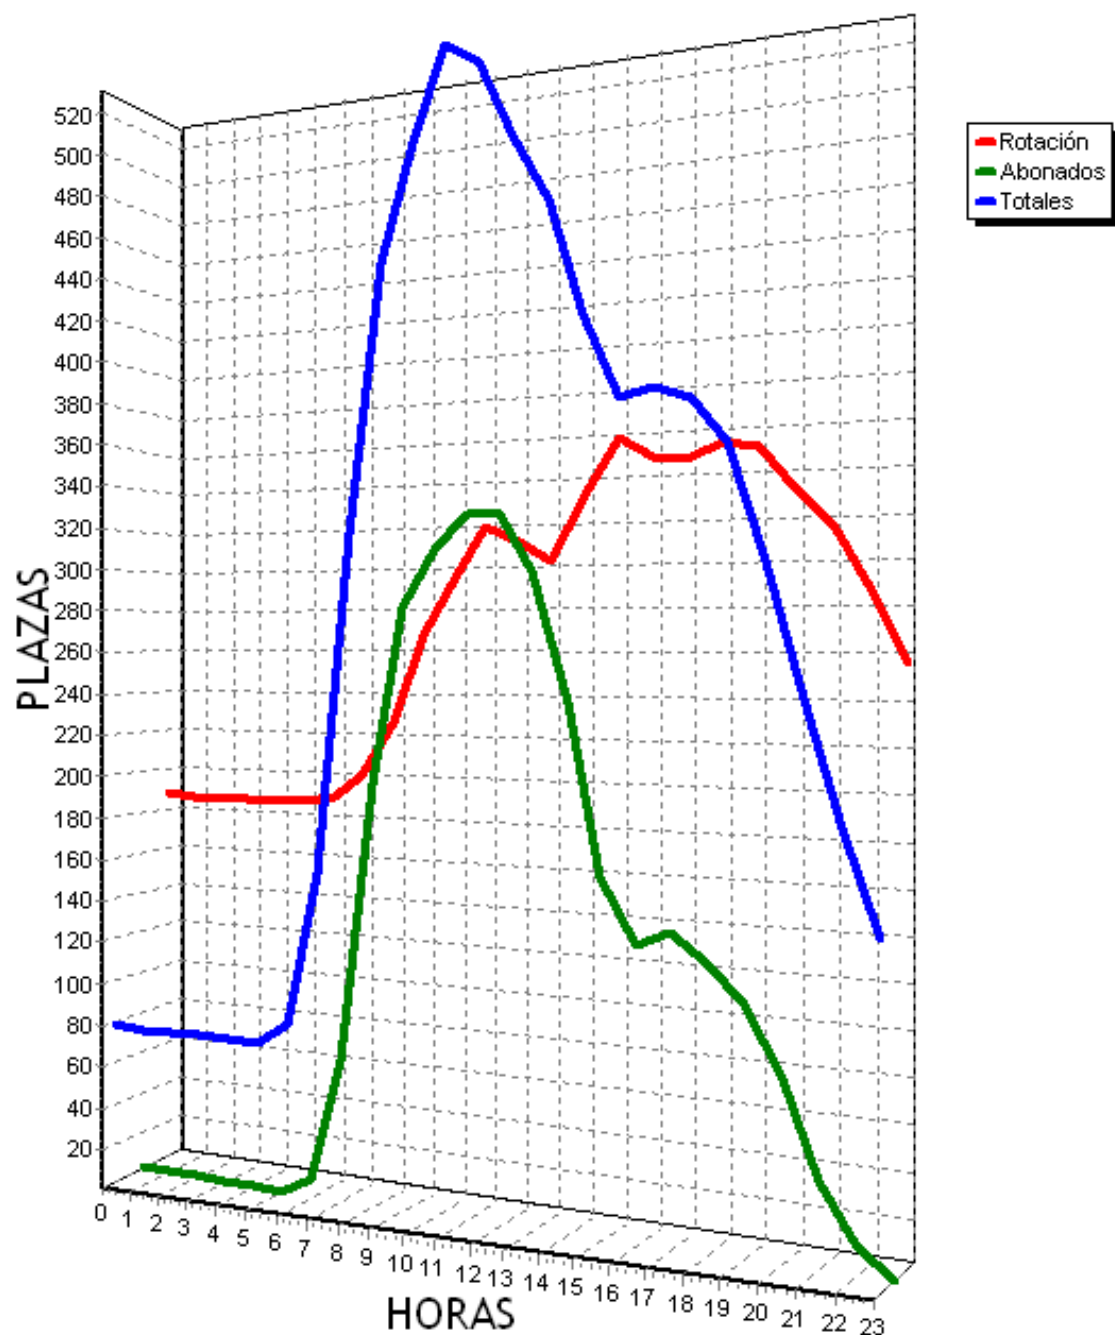

PLAZAS TOTALES DEL PARKING = 719

HORA	ROTACION	ABONADOS	TOTALES
0	188 26%	3 0%	79 10%
1	186 25%	3 0%	77 10%
2	186 25%	4 0%	78 10%
3	187 26%	3 0%	78 10%
4	186 25%	3 0%	78 10%
5	187 26%	3 0%	78 10%
6	190 26%	10 1%	88 12%
7	201 27%	69 9%	159 22%
8	227 31%	199 27%	314 43%
9	268 37%	281 39%	436 60%
10	295 41%	306 42%	489 68%
11	319 44%	322 44%	530 73%
12	311 43%	322 44%	521 72%
13	302 42%	296 41%	486 67%
14	331 46%	238 33%	457 63%
15	356 49%	162 22%	406 56%
16	347 48%	133 18%	369 51%
17	346 48%	139 19%	373 51%
18	352 48%	127 17%	367 51%
19	350 48%	111 15%	349 48%
20	330 45%	81 11%	299 41%
21	315 43%	40 5%	242 33%
22	287 39%	14 1%	189 26%
23	257 35%	2 0%	145 20%
TOTALES	6504	2871	6687