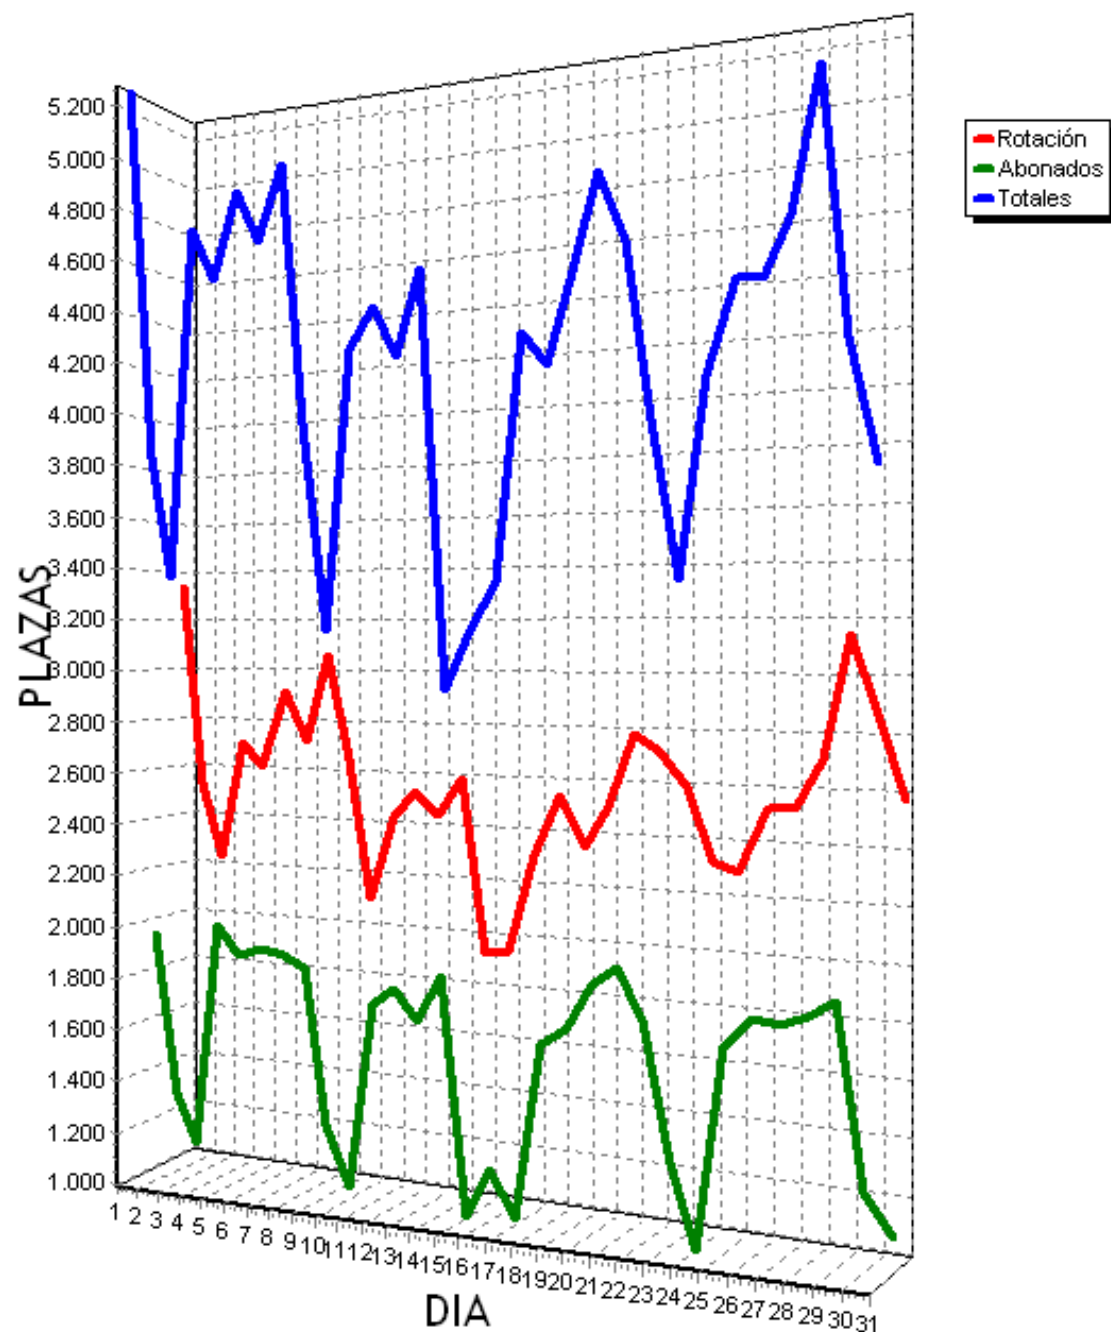

PLAZAS TOTALES DEL PARKING = 719

DIA	ROTACION	ABONADOS	TOTALES
1	3337	1935	5272
2	2528	1301	3829
3	2244	1118	3362
4	2707	1993	4700
5	2617	1886	4503
6	2913	1911	4824
7	2722	1899	4621
8	3056	1854	4910
9	2656	1269	3925
10	2116	1038	3154
11	2440	1747	4187
12	2536	1809	4345
13	2454	1700	4154
14	2591	1874	4465
15	1946	997	2943
16	1957	1185	3142
17	2317	1014	3331
18	2543	1661	4204
19	2364	1726	4090
20	2518	1890	4408
21	2783	1960	4743
22	2717	1779	4496
23	2588	1292	3880
24	2336	992	3328
25	2299	1713	4012
26	2531	1814	4345
27	2534	1799	4333
28	2704	1836	4540
29	3140	1895	5035
30	2869	1255	4124
31	2578	1125	3703
TOTALES	79641	49267	128908