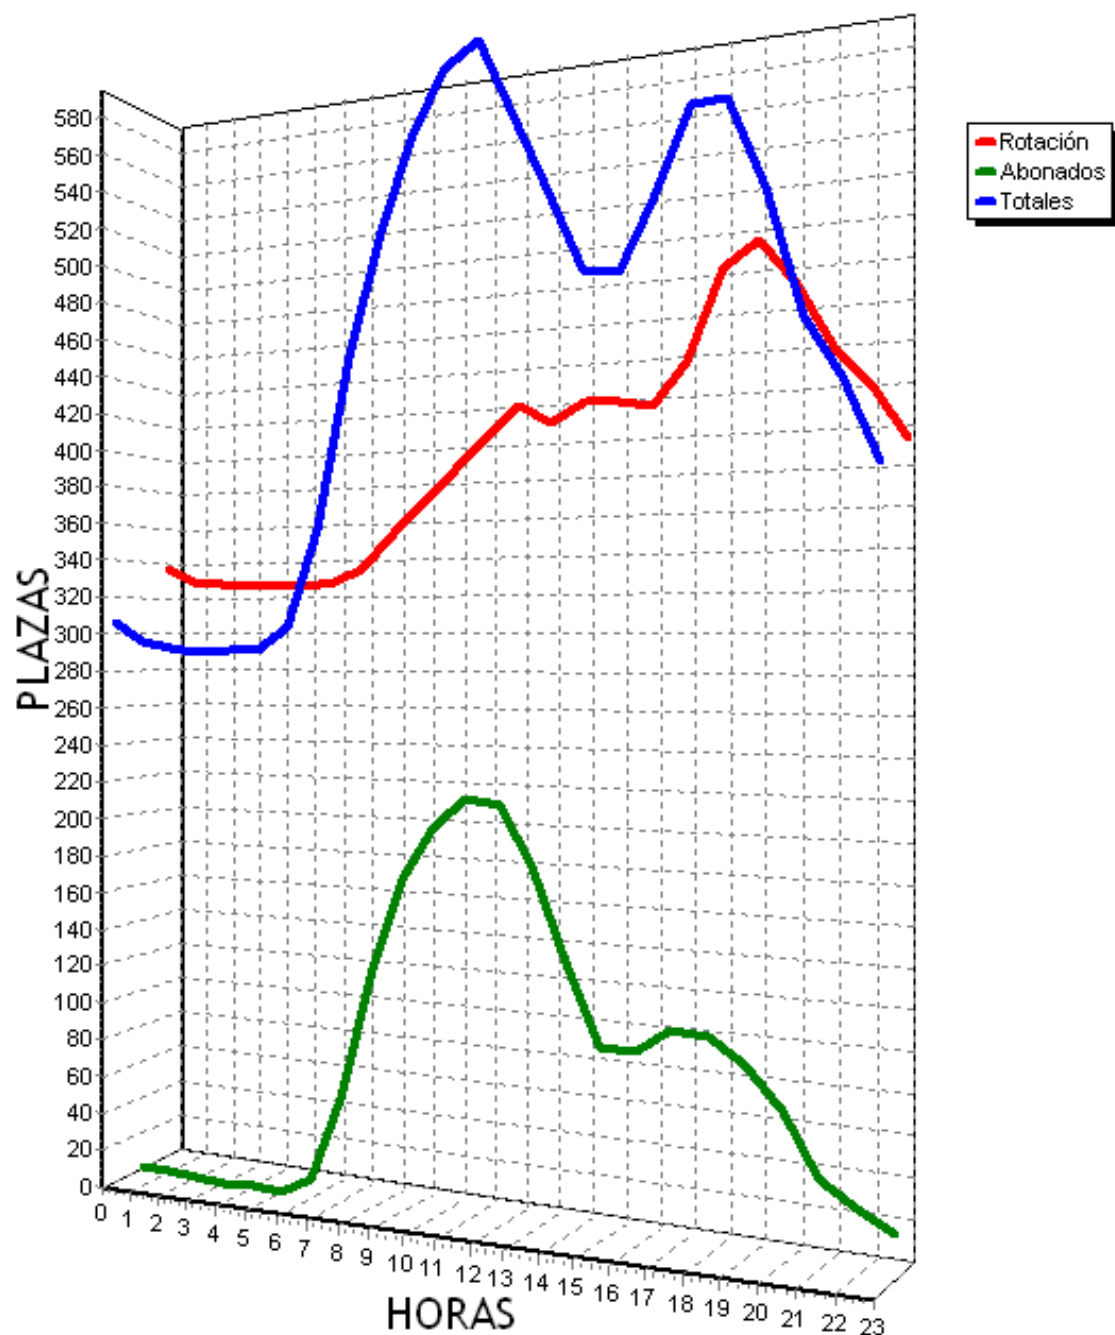

PLAZAS TOTALES DEL PARKING = 719

HORA	ROTACION	ABONADOS	TOTALES
0	337	46%	306
1	330	45%	296
2	328	45%	293
3	327	45%	291
4	328	45%	292
5	327	45%	292
6	329	45%	303
7	335	46%	354
8	354	49%	442
9	369	51%	504
10	386	53%	552
11	402	55%	582
12	417	57%	594
13	408	56%	555
14	418	58%	515
15	416	57%	476
16	413	57%	473
17	435	60%	506
18	480	66%	550
19	492	68%	551
20	468	65%	507
21	438	60%	446
22	419	58%	417
23	392	54%	378
TOTALES	9348	1980	10475