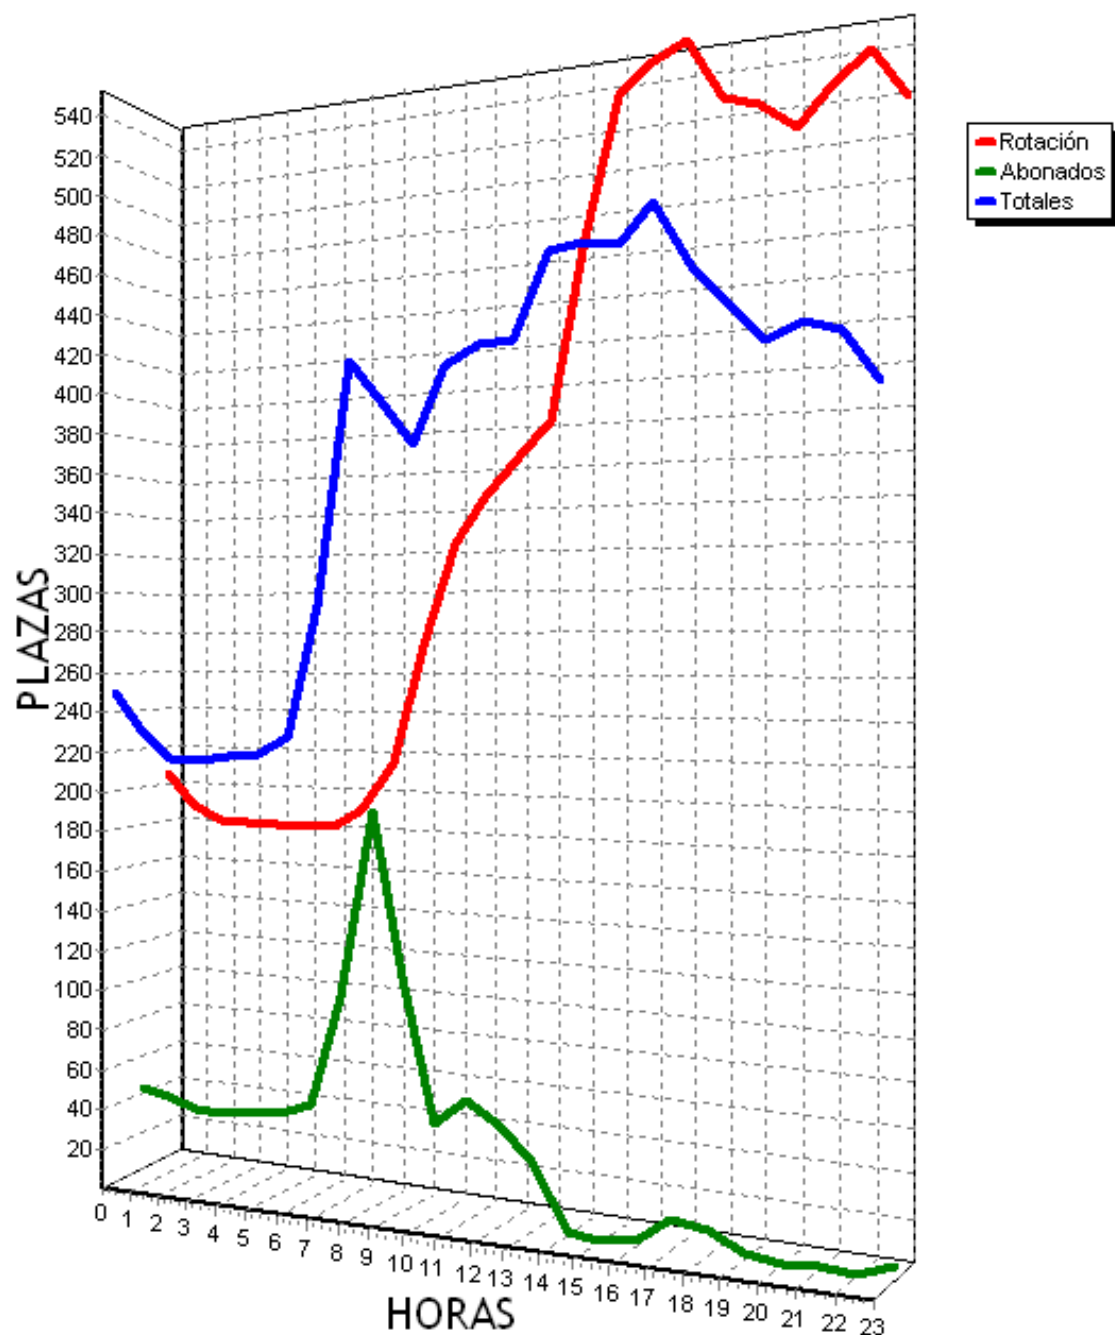

PLAZAS TOTALES DEL PARKING = 719

HORA	ROTACION	ABONADOS	TOTALES
0	205 28%	43 5%	249 34%
1	189 26%	40 5%	229 31%
2	182 25%	36 5%	217 30%
3	181 25%	36 5%	217 30%
4	181 25%	38 5%	219 30%
5	181 25%	40 5%	221 30%
6	182 25%	47 6%	229 31%
7	191 26%	102 14%	293 40%
8	216 30%	193 26%	409 56%
9	274 38%	114 15%	388 53%
10	323 44%	45 6%	368 51%
11	345 47%	59 8%	403 56%
12	364 50%	48 6%	412 57%
13	380 52%	33 4%	413 57%
14	466 64%	3 0%	452 62%
15	530 73%	1 0%	455 63%
16	544 75%	4 0%	452 62%
17	552 76%	16 2%	470 65%
18	524 72%	13 1%	440 61%
19	519 72%	4 0%	423 58%
20	506 70%	2 0%	406 56%
21	525 73%	3 0%	413 57%
22	537 74%	1 0%	408 56%
23	515 71%	7 0%	385 53%
TOTALES	8612	928	8571