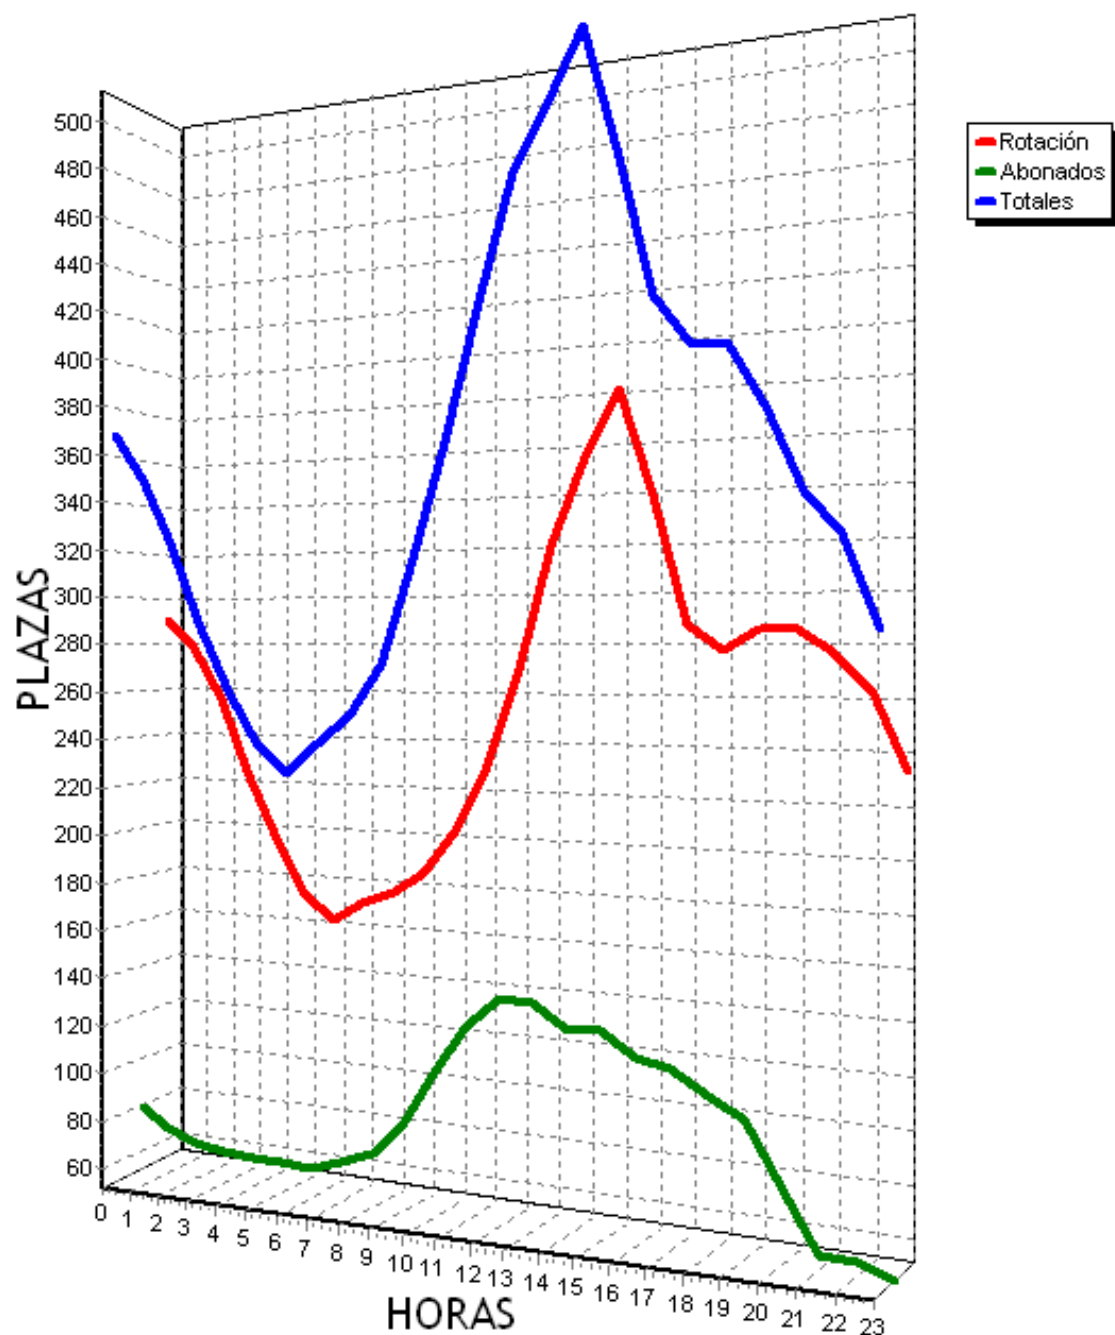

PLAZAS TOTALES DEL PARKING = 719

HORA	ROTACION	ABONADOS	TOTALES
0	290	79	369
1	278	72	349
2	256	67	322
3	225	65	289
4	196	65	261
5	173	65	239
6	164	64	228
7	172	68	240
8	177	74	252
9	186	86	272
10	204	109	313
11	229	129	358
12	270	141	411
13	319	141	460
14	354	131	486
15	380	133	512
16	338	123	461
17	288	121	409
18	278	112	390
19	286	104	390
20	286	80	366
21	277	58	335
22	263	57	320
23	234	52	286
TOTALES	6123	2196	8318