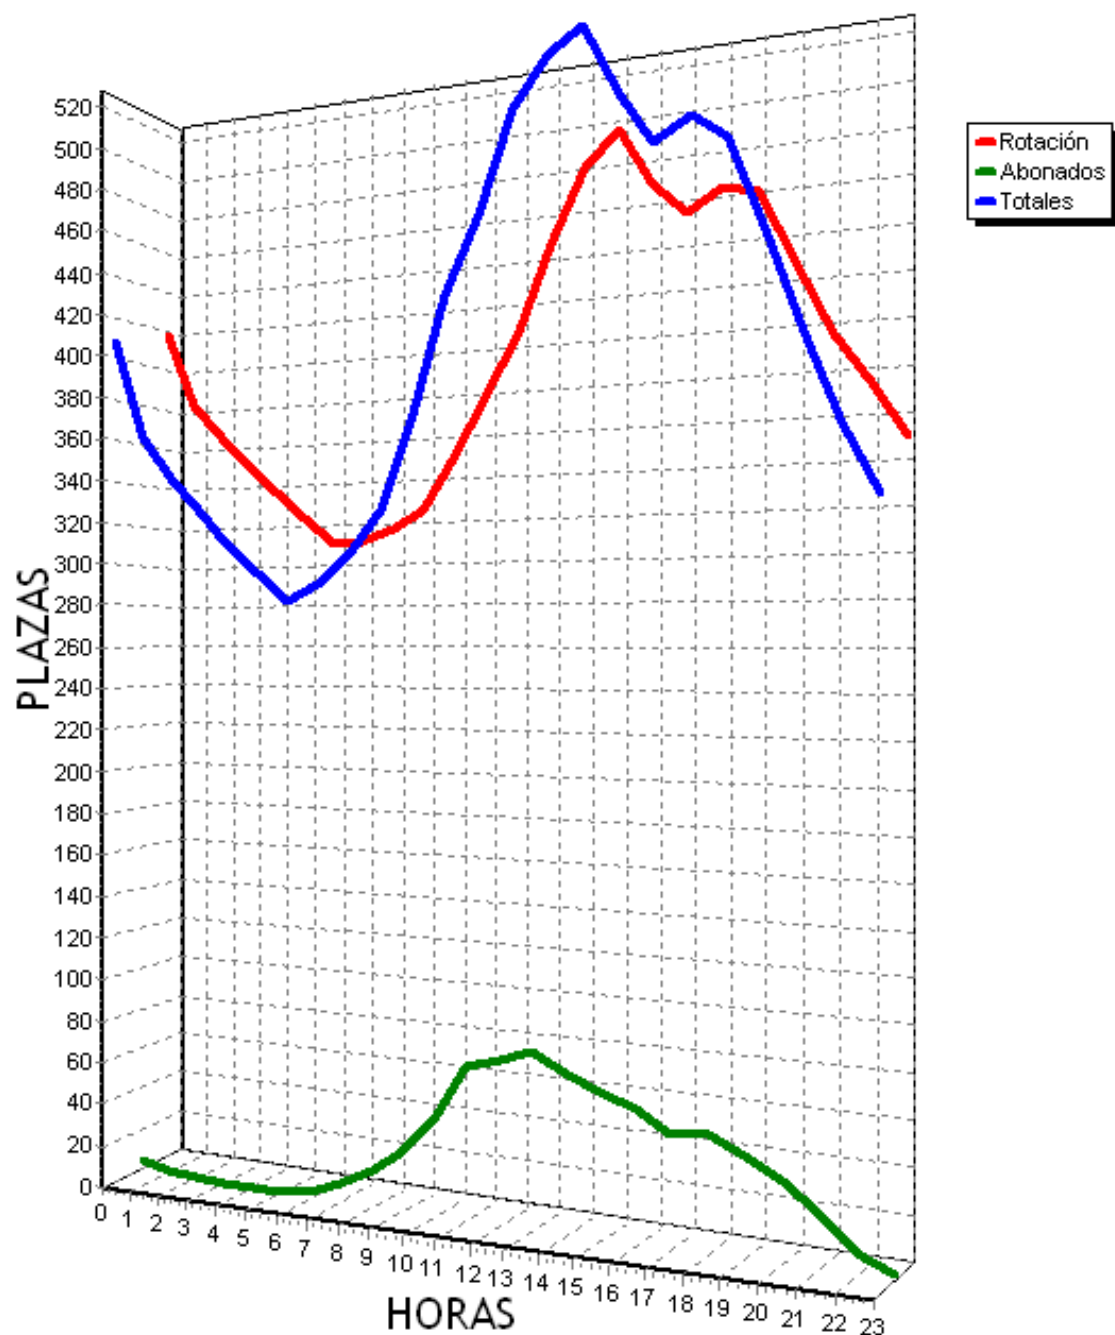

PLAZAS TOTALES DEL PARKING = 719

HORA	ROTACION	ABONADOS	TOTALES
0	418	4	408
1	382	1	361
2	365	1	340
3	351	0	324
4	336	0	308
5	323	1	294
6	309	3	281
7	310	9	289
8	316	17	302
9	324	28	322
10	350	45	364
11	375	70	416
12	405	75	450
13	444	80	495
14	476	71	517
15	491	66	527
16	465	60	496
17	451	51	474
18	460	52	483
19	458	45	473
20	424	36	432
21	394	24	389
22	372	9	352
23	349	3	323
TOTALES	9348	751	9420