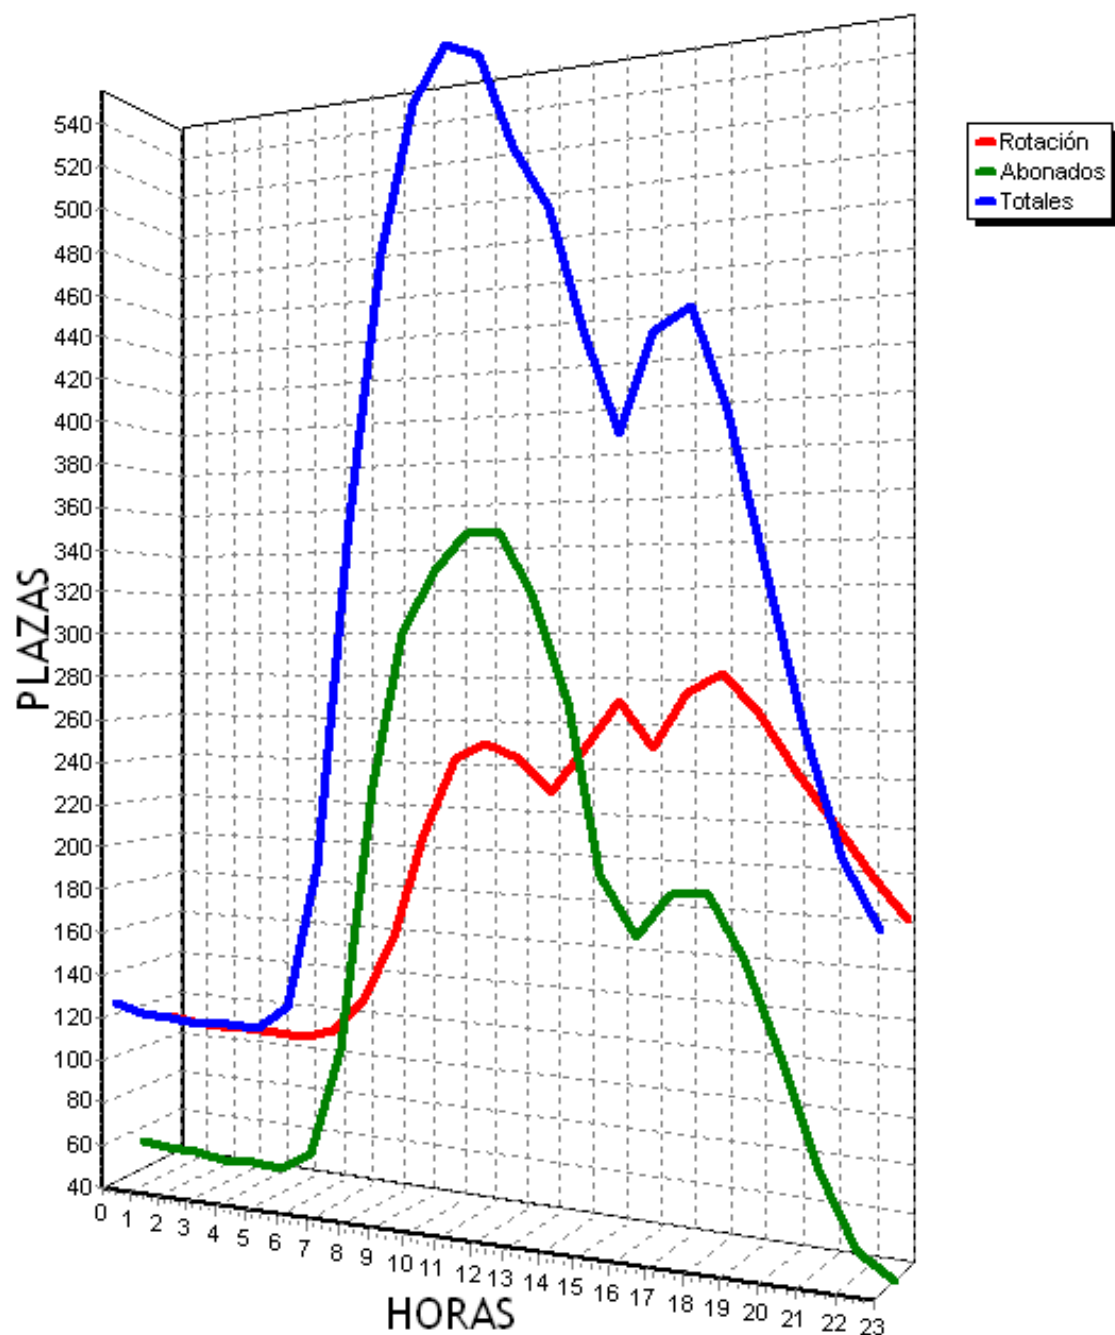

PLAZAS TOTALES DEL PARKING = 719

HORA	ROTACION		ABONADOS		TOTALES	
0	111	15%	54	7%	124	17%
1	109	15%	53	7%	122	16%
2	108	15%	53	7%	121	16%
3	109	15%	51	7%	120	16%
4	109	15%	52	7%	121	16%
5	109	15%	51	7%	121	16%
6	113	15%	60	8%	132	18%
7	128	17%	110	15%	197	27%
8	160	22%	231	32%	351	48%
9	208	28%	300	41%	468	65%
10	243	33%	328	45%	531	73%
11	251	34%	344	47%	555	77%
12	244	33%	344	47%	549	76%
13	230	31%	317	44%	507	70%
14	250	34%	270	37%	480	66%
15	271	37%	197	27%	428	59%
16	251	34%	171	23%	383	53%
17	275	38%	190	26%	425	59%
18	283	39%	191	26%	434	60%
19	266	36%	165	22%	391	54%
20	242	33%	123	17%	326	45%
21	221	30%	81	11%	262	36%
22	200	27%	50	6%	210	29%
23	183	25%	40	5%	183	25%
TOTALES	4674		3826		7541