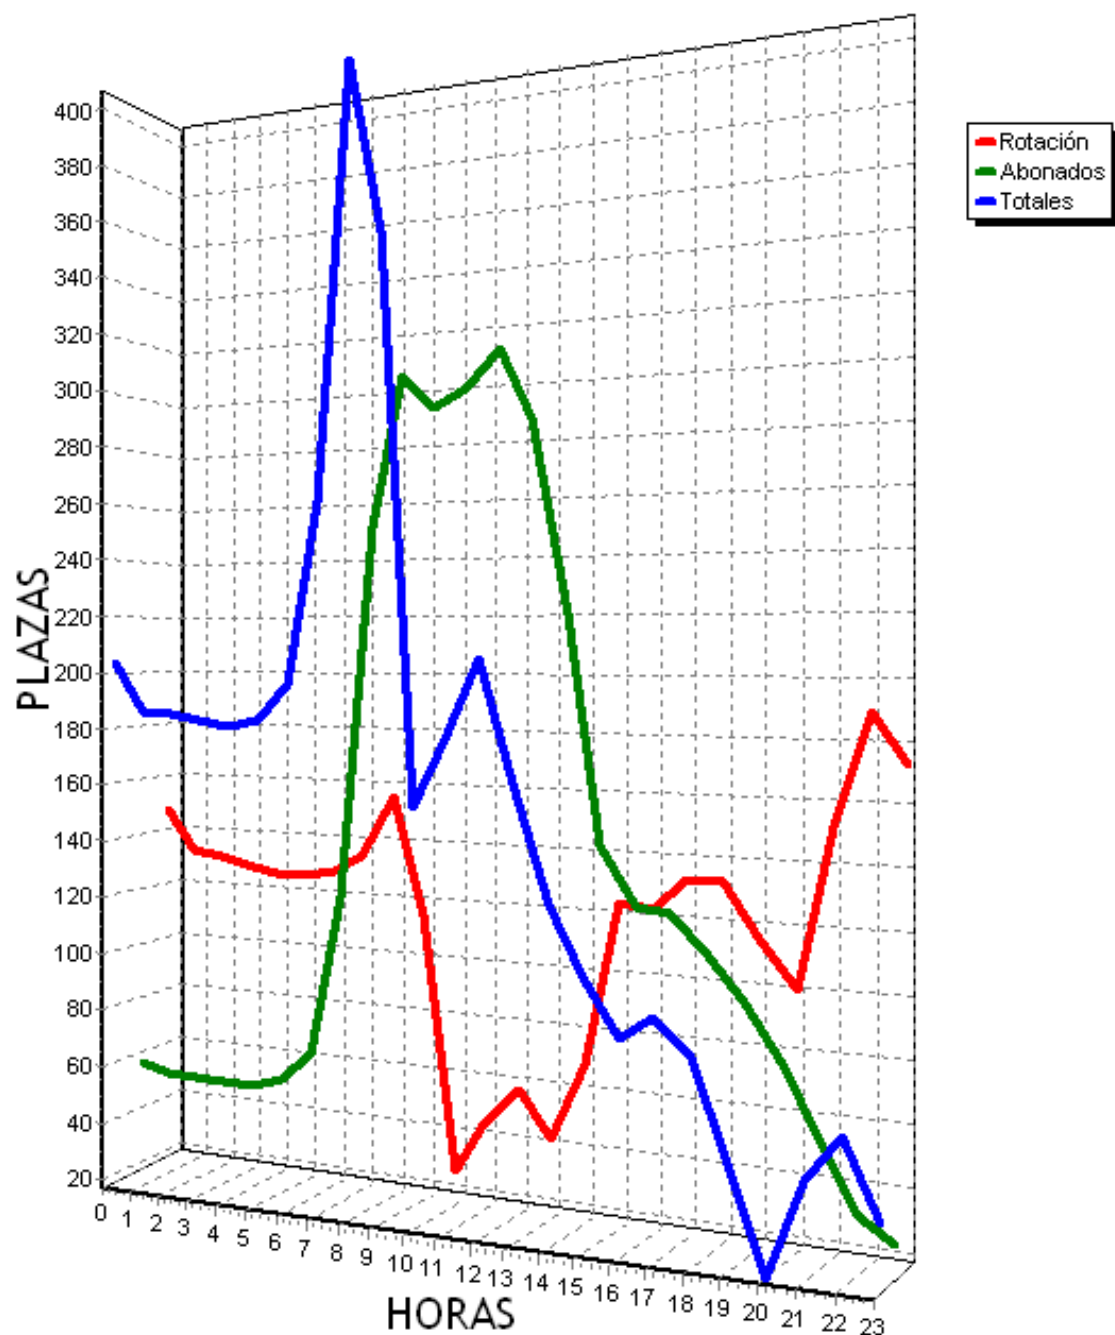

PLAZAS TOTALES DEL PARKING = 719

HORA	ROTACION	ABONADOS	TOTALES
0	147 20%	56 7%	203 28%
1	133 18%	54 7%	186 25%
2	131 18%	54 7%	185 25%
3	129 17%	54 7%	183 25%
4	127 17%	54 7%	181 25%
5	127 17%	57 7%	184 25%
6	129 17%	67 9%	196 27%
7	135 18%	123 17%	258 35%
8	156 21%	250 34%	406 56%
9	116 16%	301 41%	347 48%
10	29 4%	290 40%	156 21%
11	47 6%	295 41%	179 24%
12	59 8%	308 42%	205 28%
13	44 6%	284 39%	165 22%
14	70 9%	220 30%	127 17%
15	124 17%	145 20%	105 14%
16	123 17%	126 17%	86 11%
17	133 18%	124 17%	94 13%
18	133 18%	112 15%	82 11%
19	116 16%	98 13%	50 6%
20	101 14%	79 10%	17 2%
21	153 21%	58 8%	48 6%
22	189 26%	36 5%	63 8%
23	173 24%	28 3%	38 5%
TOTALES	2824	3273	3744