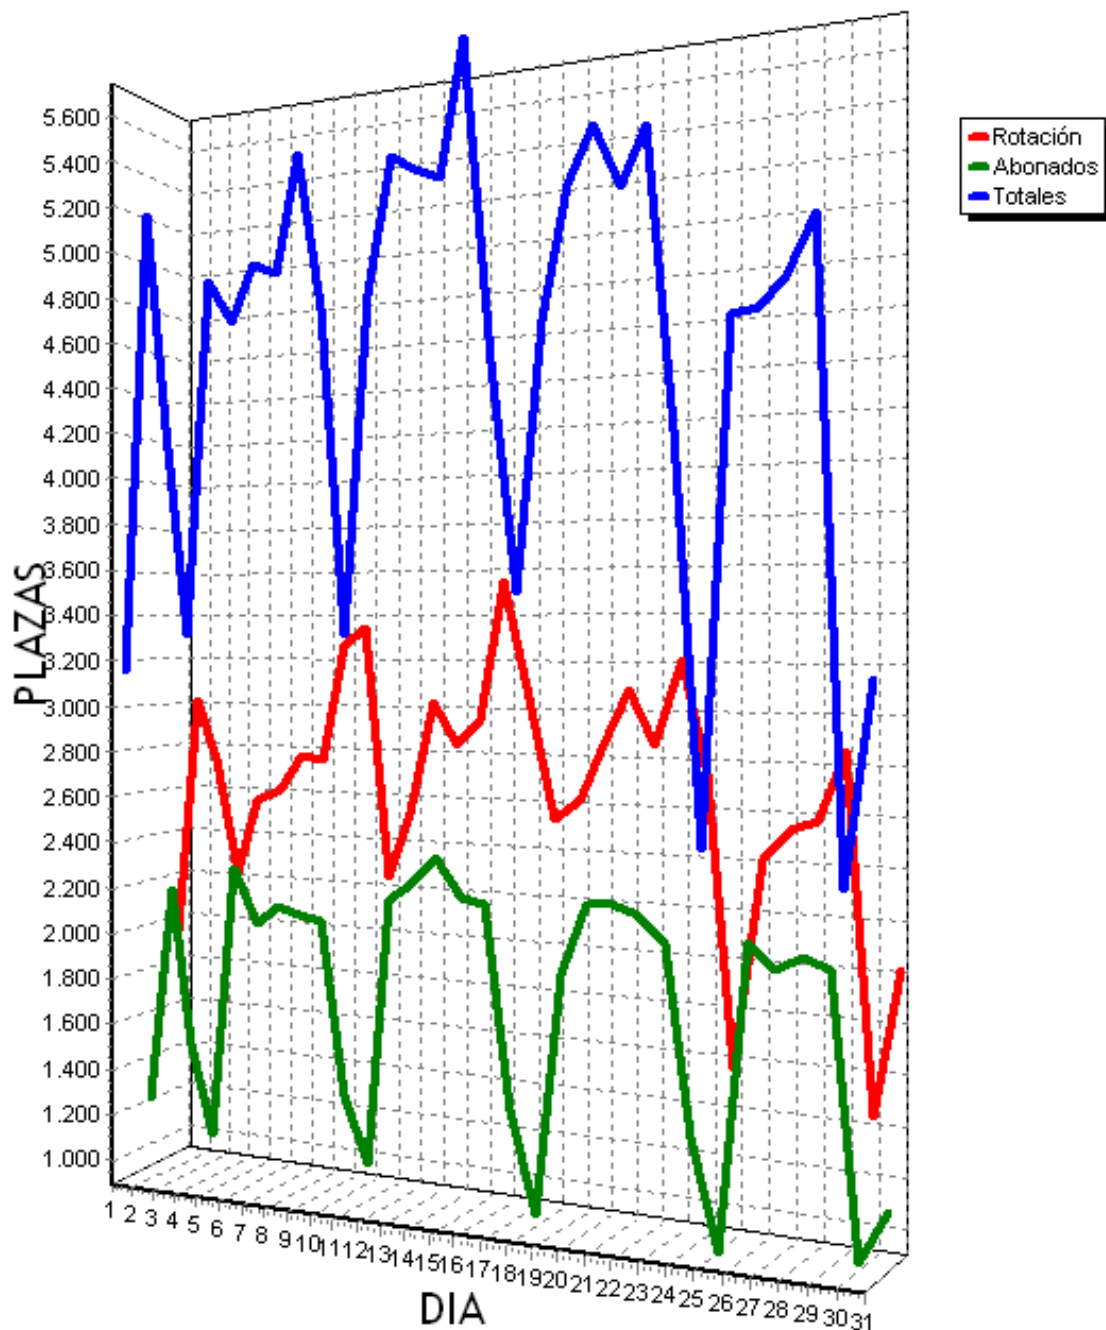

PLAZAS TOTALES DEL PARKING = 719

DIA	ROTACION	ABONADOS	TOTALES
1	1942	1206	3148
2	3011	2159	5170
3	2742	1475	4217
4	2227	1087	3314
5	2566	2282	4848
6	2615	2042	4657
7	2771	2128	4899
8	2752	2095	4847
9	3266	2080	5346
10	3345	1340	4685
11	2254	1062	3316
12	2538	2185	4723
13	3021	2265	5286
14	2843	2374	5217
15	2955	2219	5174
16	3540	2194	5734
17	3048	1360	4408
18	2539	946	3485
19	2624	1936	4560
20	2863	2235	5098
21	3092	2230	5322
22	2865	2195	5060
23	3208	2084	5292
24	2759	1336	4095
25	1589	897	2486
26	2422	2119	4541
27	2545	2013	4558
28	2587	2077	4664
29	2862	2035	4897
30	1447	919	2366
31	2024	1131	3155
TOTALES	82862	55706	138568