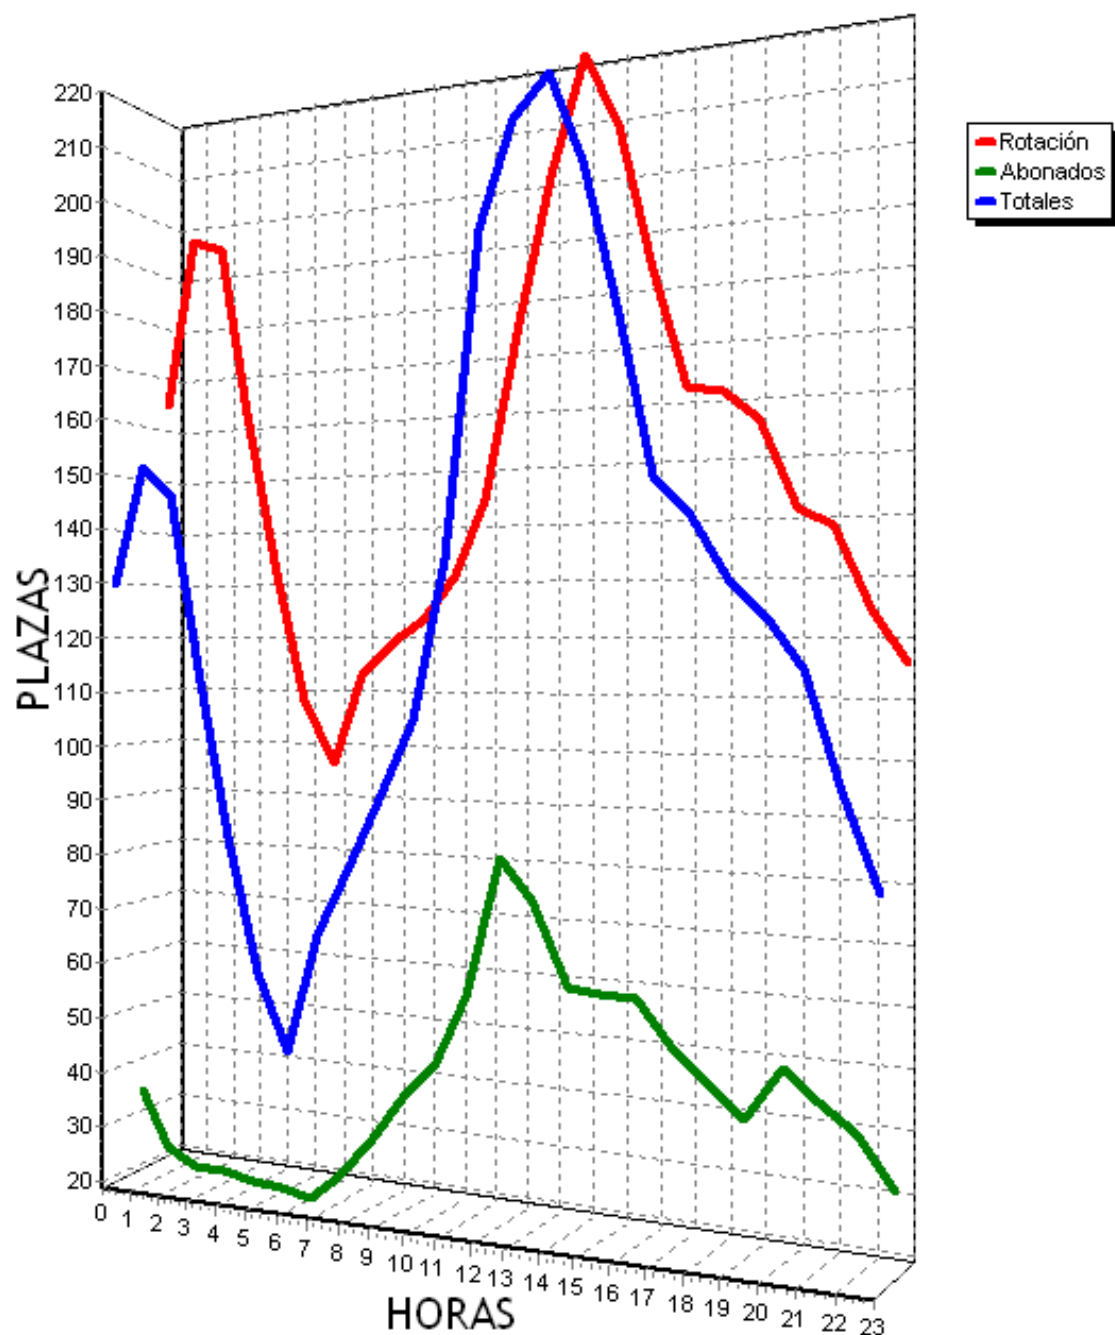

PLAZAS TOTALES DEL PARKING = 719

HORA	ROTACION	ABONADOS	TOTALES			
0	165	22%	34	4%	130	18%
1	196	27%	24	3%	151	21%
2	194	26%	21	2%	146	20%
3	162	22%	21	2%	114	15%
4	132	18%	20	2%	84	11%
5	108	15%	20	2%	60	8%
6	97	13%	19	2%	47	6%
7	113	15%	24	3%	68	9%
8	119	16%	31	4%	80	11%
9	123	17%	39	5%	93	12%
10	131	18%	45	6%	106	14%
11	144	20%	58	8%	133	18%
12	175	24%	82	11%	188	26%
13	200	27%	75	10%	206	28%
14	220	30%	61	8%	213	29%
15	207	28%	60	8%	198	27%
16	182	25%	60	8%	172	23%
17	162	22%	53	7%	146	20%
18	161	22%	47	6%	139	19%
19	156	21%	42	5%	129	17%
20	141	19%	51	7%	123	17%
21	138	19%	46	6%	115	15%
22	124	17%	41	5%	96	13%
23	116	16%	33	4%	80	11%
TOTALES	3666		1007		3017