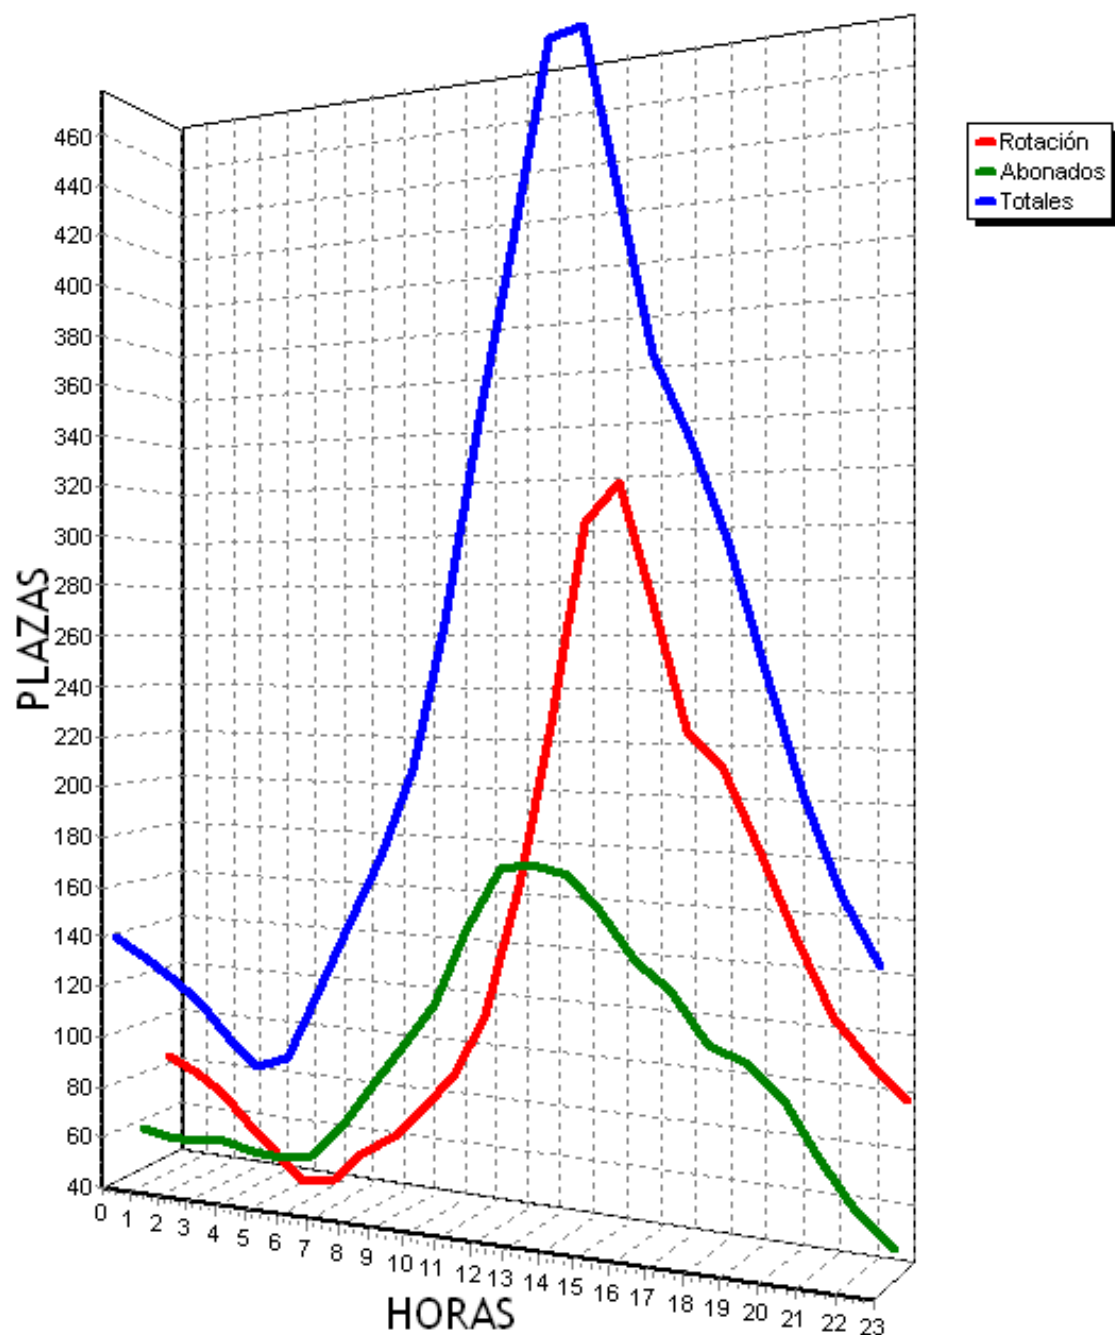

PLAZAS TOTALES DEL PARKING = 719

HORA	ROTACION	ABONADOS	TOTALES
0	83	56	139
1	77	55	132
2	70	55	125
3	60	57	117
4	49	55	104
5	40	54	94
6	42	56	98
7	55	69	124
8	63	87	151
9	75	103	178
10	91	120	210
11	115	150	265
12	165	173	338
13	227	175	402
14	302	172	474
15	317	160	477
16	272	143	415
17	225	133	358
18	212	115	327
19	183	110	293
20	151	98	248
21	125	79	205
22	110	62	172
23	98	51	149
TOTALES	3207	2388	5595