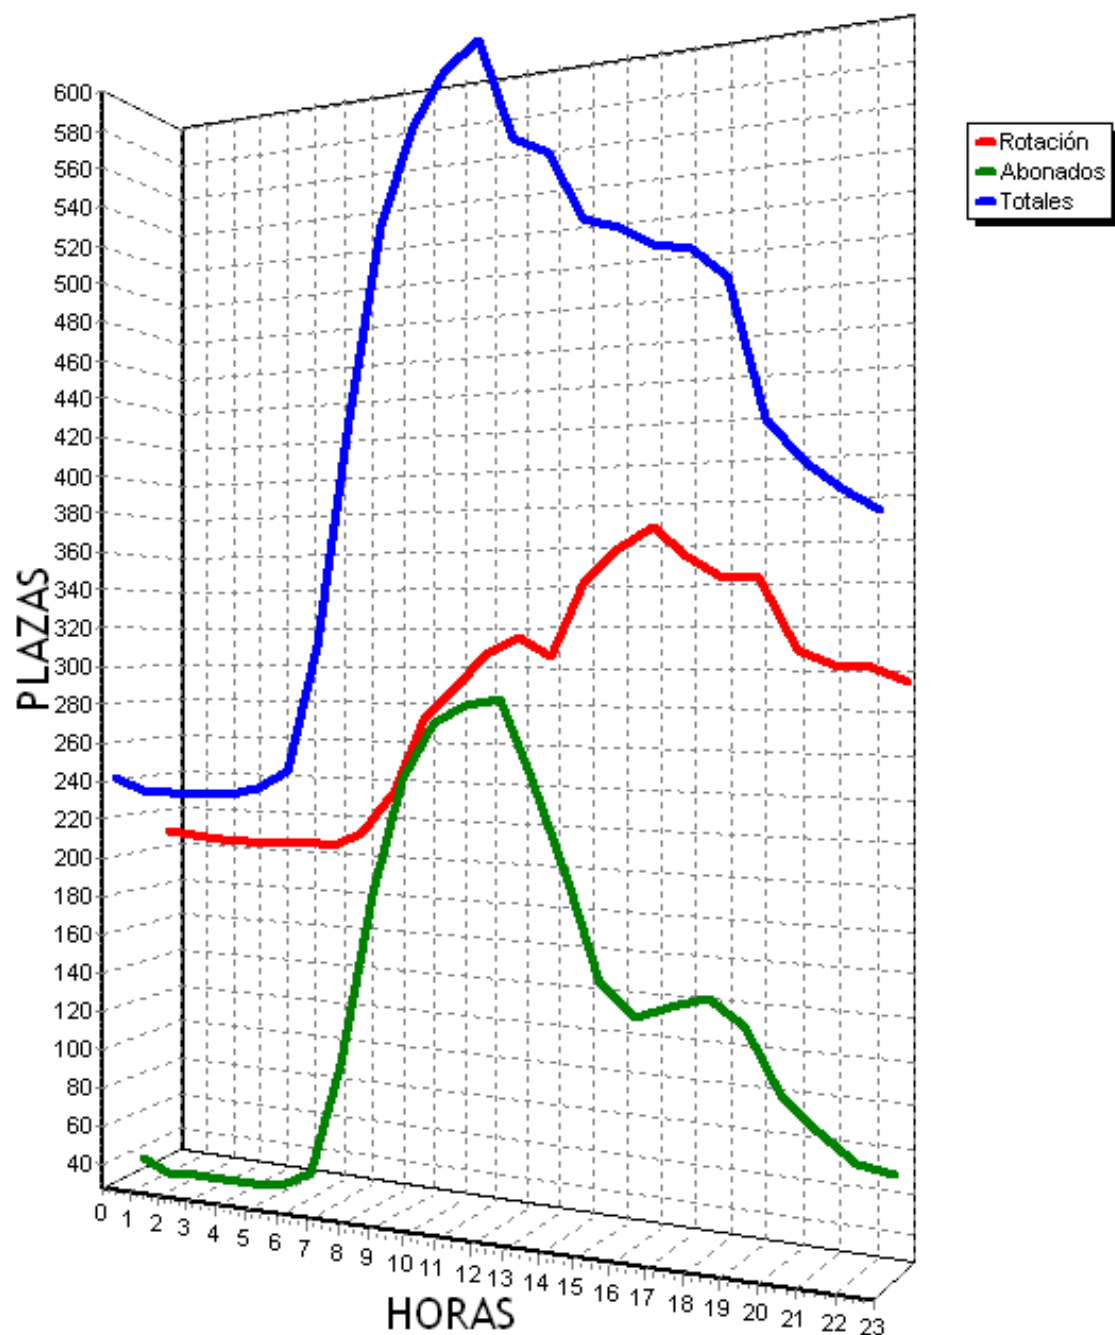

PLAZAS TOTALES DEL PARKING = 719

HORA	ROTACION	ABONADOS	TOTALES
0	208	34	241
1	207	28	235
2	205	30	235
3	205	30	235
4	205	30	235
5	207	32	239
6	206	41	248
7	213	98	311
8	236	186	423
9	272	244	517
10	290	273	562
11	307	281	588
12	315	285	600
13	306	246	551
14	344	198	542
15	359	150	509
16	368	136	504
17	354	142	495
18	344	147	492
19	342	136	478
20	309	104	413
21	302	91	393
22	302	78	380
23	295	75	371
TOTALES	6701	3095	9797