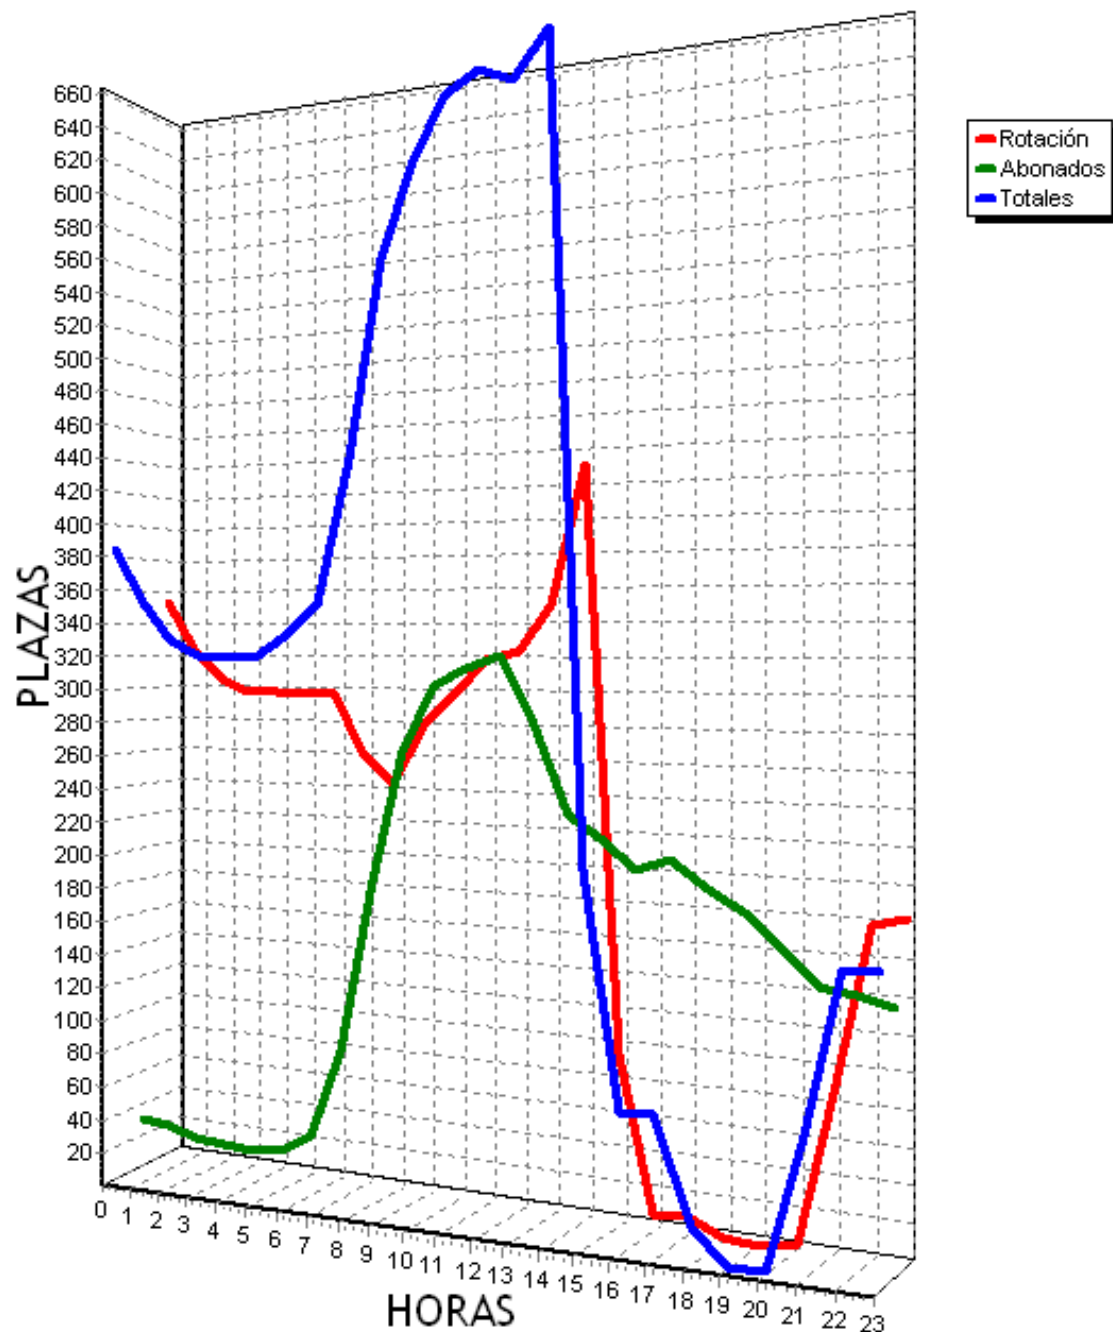

PLAZAS TOTALES DEL PARKING = 719

HORA	ROTACION	ABONADOS	TOTALES
0	354 49%	30 4%	384 53%
1	323 44%	29 4%	352 48%
2	305 42%	24 3%	329 45%
3	297 41%	23 3%	320 44%
4	297 41%	22 3%	319 44%
5	296 41%	24 3%	320 44%
6	297 41%	36 5%	333 46%
7	262 36%	88 12%	350 48%
8	244 33%	189 26%	433 60%
9	279 38%	266 36%	545 75%
10	297 41%	303 42%	599 83%
11	318 44%	314 43%	633 88%
12	323 44%	321 44%	644 89%
13	349 48%	286 39%	636 88%
14	429 59%	233 32%	662 92%
15	96 13%	221 30%	206 28%
16	10 1%	205 28%	78 10%
17	11 1%	212 29%	79 10%
18	2 0%	196 27%	21 2%
19	1 0%	184 25%	2 0%
20	5 0%	167 23%	3 0%
21	88 12%	148 20%	75 10%
22	179 24%	145 20%	162 22%
23	183 25%	140 19%	162 22%
TOTALES	5245	3806	7647