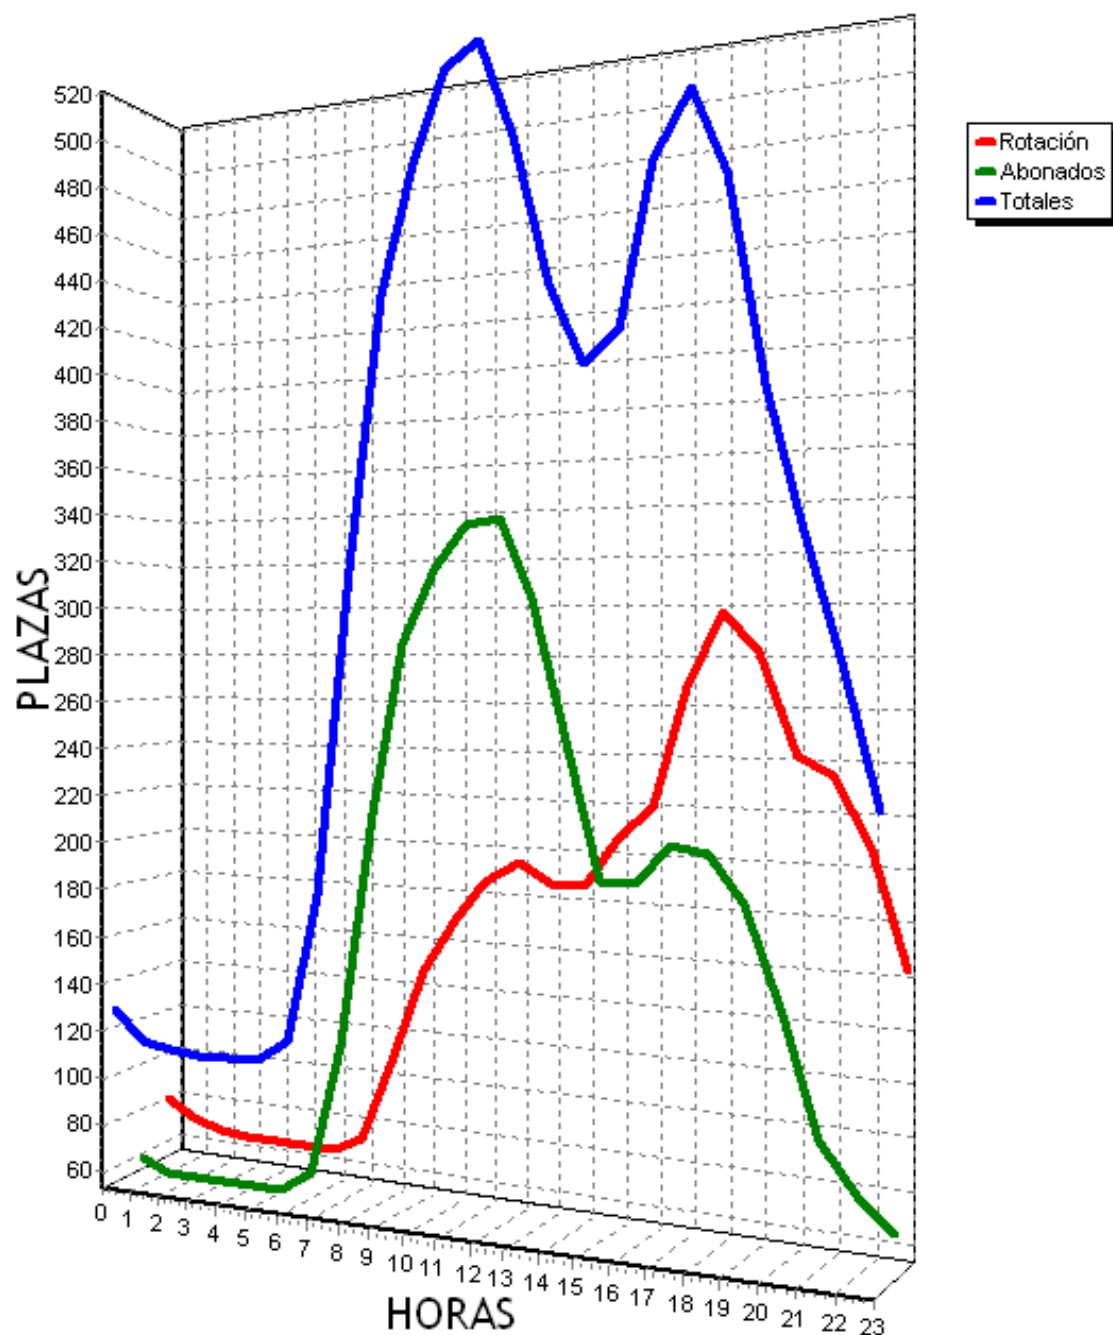

PLAZAS TOTALES DEL PARKING = 719

HORA	ROTACION	ABONADOS	TOTALES
0	79	58	127
1	72	53	115
2	69	54	113
3	68	54	112
4	68	54	112
5	68	55	113
6	69	64	122
7	75	119	184
8	111	215	315
9	149	285	424
10	171	315	476
11	188	333	512
12	196	335	521
13	189	303	482
14	189	244	423
15	209	193	392
16	221	193	404
17	269	208	467
18	298	205	493
19	282	187	459
20	243	146	380
21	235	101	326
22	208	82	279
23	164	70	225
TOTALES	3890	3926	7576