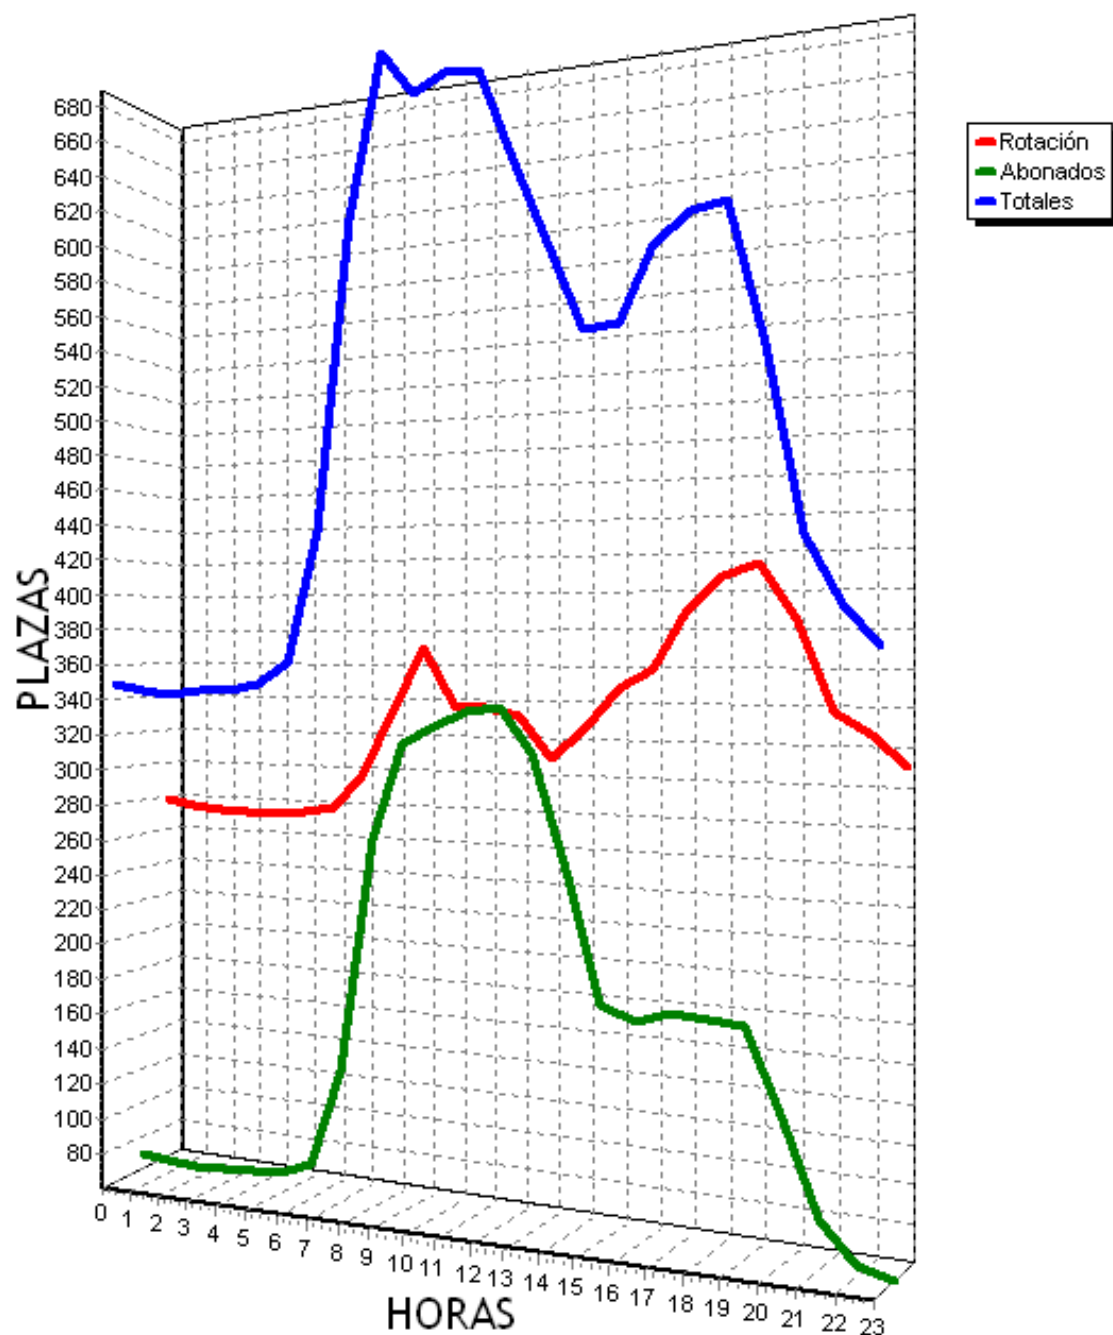

PLAZAS TOTALES DEL PARKING = 719

HORA	ROTACION	ABONADOS	TOTALES
0	277 38%	70 9%	349 48%
1	275 38%	69 9%	346 48%
2	273 37%	68 9%	343 47%
3	273 37%	70 9%	345 47%
4	273 37%	71 9%	346 48%
5	275 38%	72 10%	350 48%
6	279 38%	80 11%	361 50%
7	297 41%	135 18%	434 60%
8	336 46%	264 36%	602 83%
9	370 51%	318 44%	688 95%
10	337 46%	328 45%	665 92%
11	338 47%	335 46%	673 93%
12	333 46%	338 47%	672 93%
13	310 43%	314 43%	623 86%
14	326 45%	250 34%	576 80%
15	349 48%	184 25%	533 74%
16	359 49%	177 24%	535 74%
17	390 54%	183 25%	573 79%
18	408 56%	181 25%	589 81%
19	414 57%	179 24%	592 82%
20	384 53%	135 18%	519 72%
21	338 47%	87 12%	426 59%
22	326 45%	66 9%	392 54%
23	311 43%	61 8%	371 51%
TOTALES	7851	4035	11903