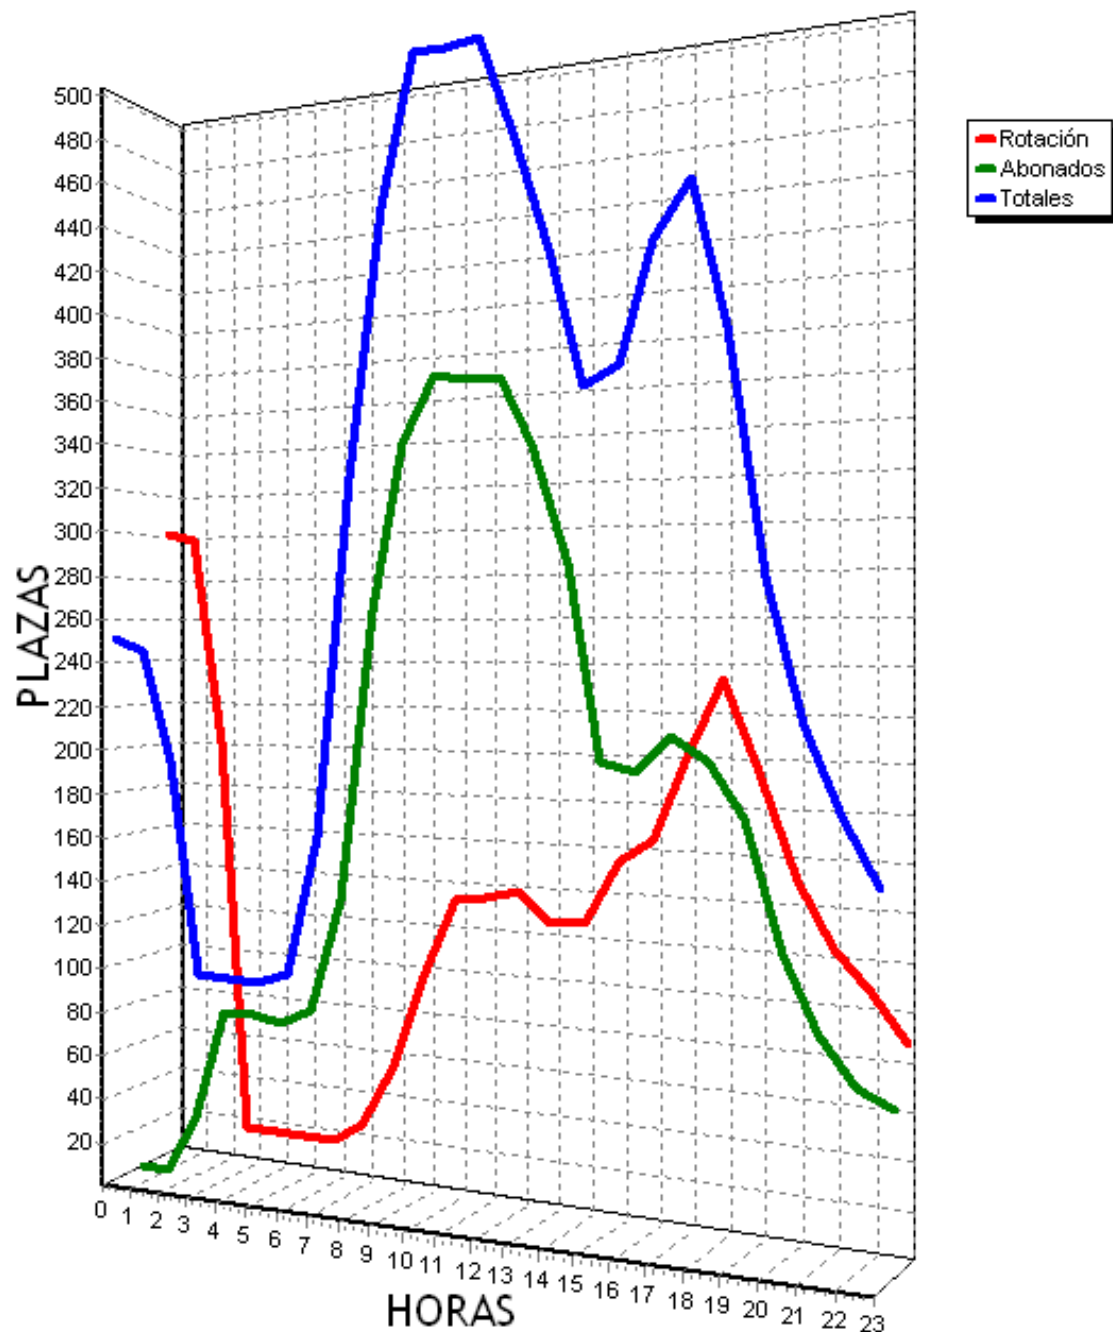

PLAZAS TOTALES DEL PARKING = 719

HORA	ROTACION	ABONADOS	TOTALES
0	301 41%	1 0%	251 34%
1	298 41%	1 0%	245 34%
2	201 27%	29 4%	195 27%
3	20 2%	79 10%	99 13%
4	20 2%	79 10%	99 13%
5	21 2%	77 10%	98 13%
6	21 2%	84 11%	104 14%
7	30 4%	135 18%	165 22%
8	58 8%	264 36%	321 44%
9	99 13%	337 46%	436 60%
10	135 18%	365 50%	500 69%
11	137 19%	363 50%	500 69%
12	140 19%	363 50%	503 69%
13	128 17%	333 46%	461 64%
14	129 17%	282 39%	411 57%
15	156 21%	199 27%	355 49%
16	166 23%	196 27%	362 50%
17	201 27%	211 29%	412 57%
18	234 32%	201 27%	435 60%
19	196 27%	178 24%	374 52%
20	152 21%	124 17%	275 38%
21	125 17%	93 12%	217 30%
22	108 15%	73 10%	182 25%
23	89 12%	66 9%	155 21%
TOTALES	3165	4133	7155