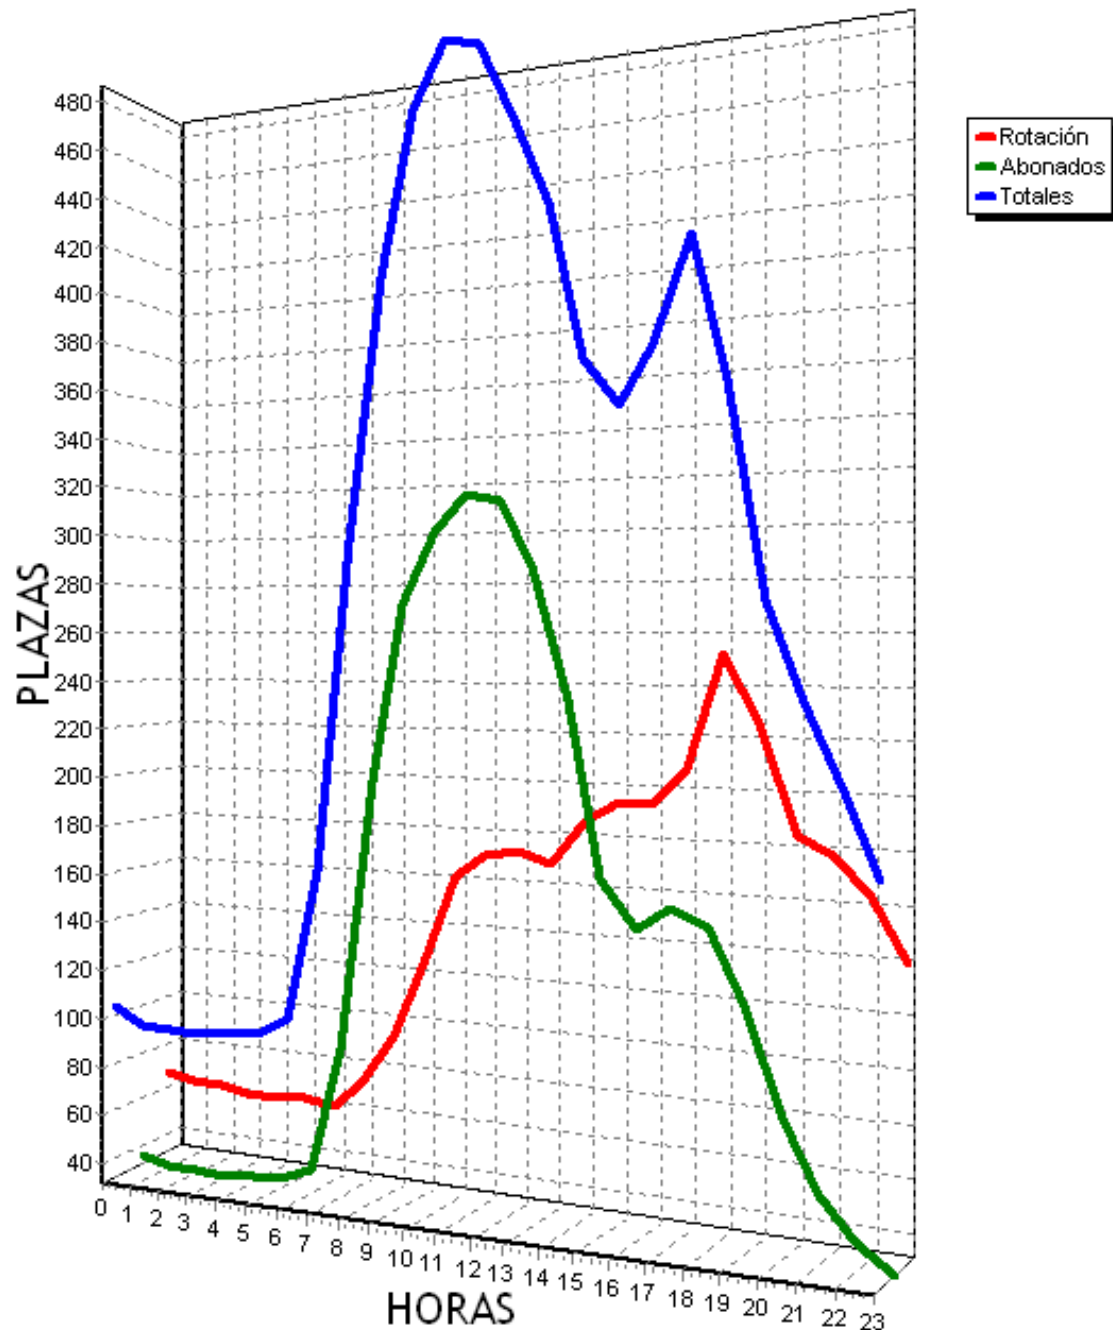

PLAZAS TOTALES DEL PARKING = 719

HORA	ROTACION	ABONADOS	TOTALES
0	67 9%	36 5%	103 14%
1	64 8%	33 4%	97 13%
2	64 8%	34 4%	97 13%
3	63 8%	33 4%	96 13%
4	63 8%	35 4%	98 13%
5	64 8%	36 5%	99 13%
6	63 8%	42 5%	106 14%
7	74 10%	92 12%	166 23%
8	95 13%	200 27%	295 41%
9	126 17%	271 37%	397 55%
10	162 22%	299 41%	461 64%
11	171 23%	314 43%	486 67%
12	173 24%	311 43%	483 67%
13	169 23%	285 39%	454 63%
14	186 25%	234 32%	420 58%
15	194 26%	167 23%	361 50%
16	194 26%	148 20%	343 47%
17	208 28%	157 21%	365 50%
18	252 35%	151 21%	404 56%
19	226 31%	123 17%	350 48%
20	185 25%	84 11%	271 37%
21	178 24%	57 7%	235 32%
22	163 22%	42 5%	206 28%
23	140 19%	32 4%	173 24%
TOTALES	3344	3216	6566