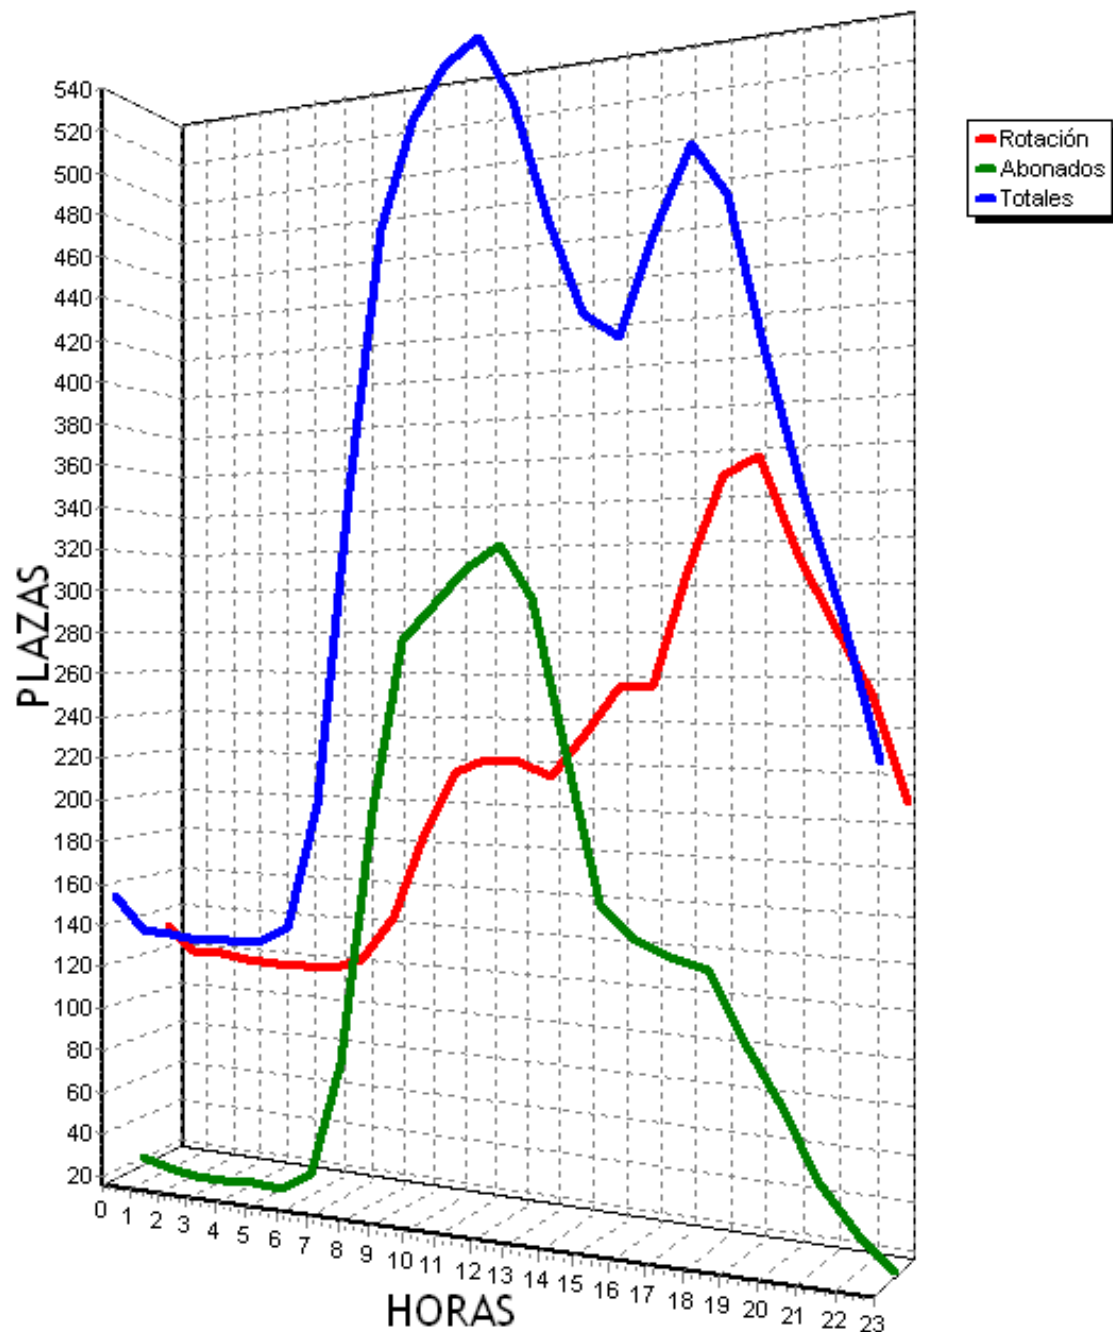

PLAZAS TOTALES DEL PARKING = 719

HORA	ROTACION	ABONADOS	TOTALES
0	132 18%	20 2%	152 21%
1	120 16%	17 2%	137 19%
2	120 16%	16 2%	136 18%
3	119 16%	16 2%	135 18%
4	119 16%	17 2%	136 18%
5	119 16%	17 2%	136 18%
6	119 16%	26 3%	145 20%
7	124 17%	79 10%	202 28%
8	146 20%	198 27%	344 47%
9	185 25%	276 38%	461 64%
10	215 29%	292 40%	507 70%
11	221 30%	309 42%	530 73%
12	221 30%	319 44%	540 75%
13	215 29%	295 41%	510 70%
14	234 32%	222 30%	456 63%
15	256 35%	161 22%	416 57%
16	257 35%	147 20%	405 56%
17	306 42%	141 19%	447 62%
18	348 48%	136 18%	483 67%
19	355 49%	107 14%	461 64%
20	313 43%	80 11%	394 54%
21	284 39%	51 7%	335 46%
22	254 35%	32 4%	286 39%
23	209 29%	19 2%	228 31%
TOTALES	4991	2993	7982