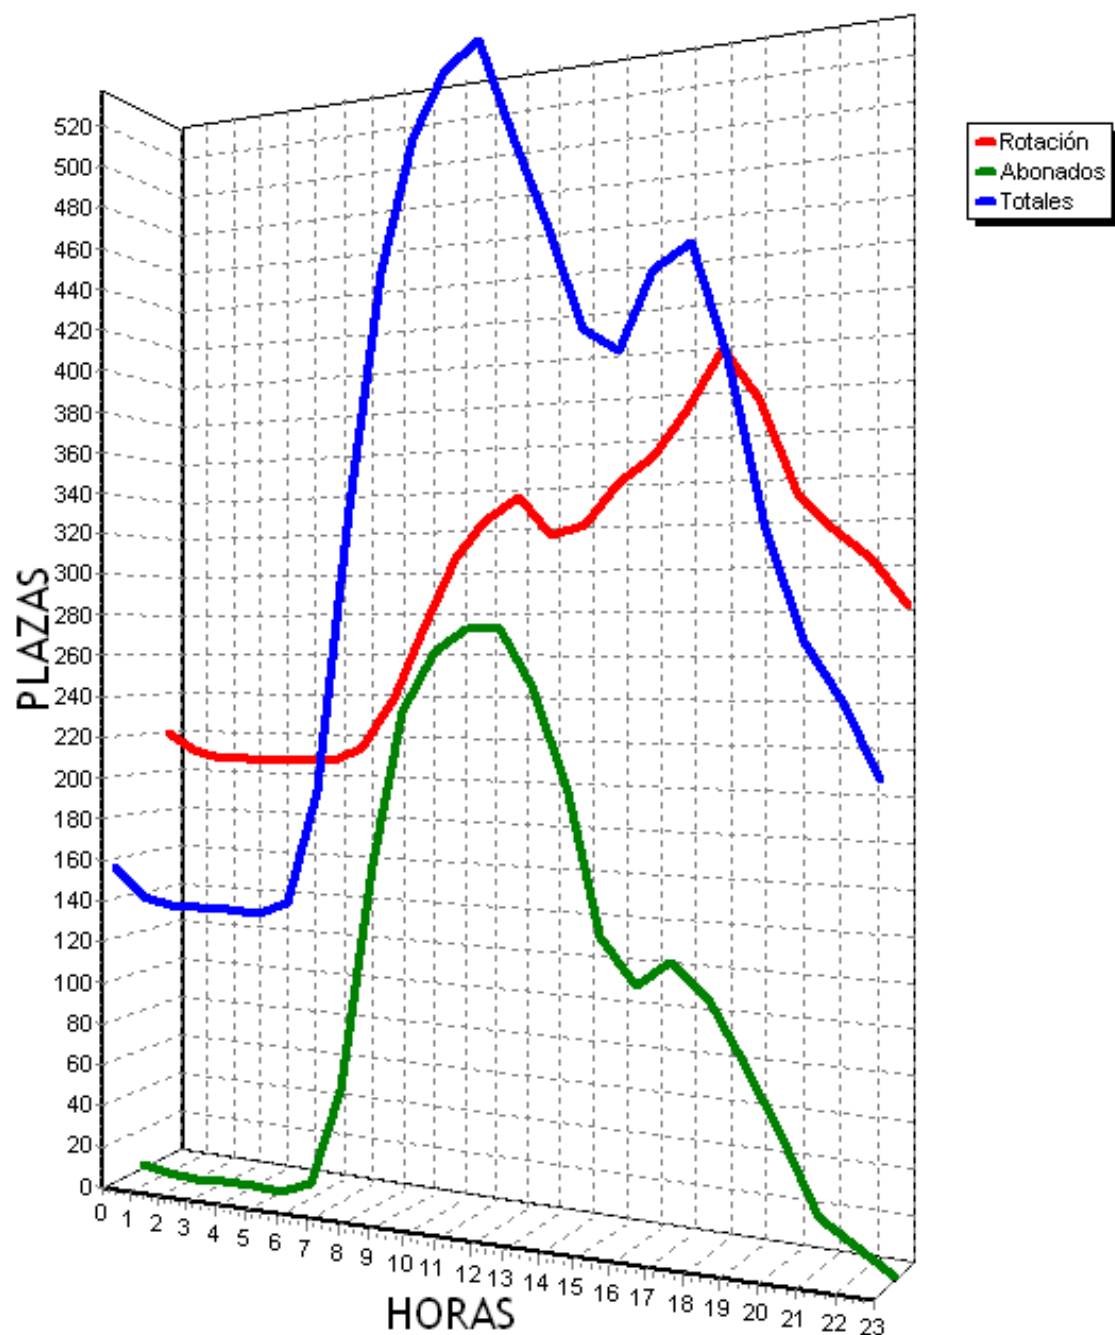

PLAZAS TOTALES DEL PARKING = 719

HORA	ROTACION	ABONADOS	TOTALES
0	219 30%	2 0%	155 21%
1	211 29%	0 0%	142 19%
2	208 28%	0 0%	139 19%
3	208 28%	1 0%	139 19%
4	208 28%	1 0%	139 19%
5	208 28%	1 0%	138 19%
6	209 29%	7 0%	144 20%
7	216 30%	53 7%	197 27%
8	239 33%	162 22%	329 45%
9	273 37%	235 32%	436 60%
10	306 42%	262 36%	496 68%
11	324 45%	273 37%	525 73%
12	335 46%	273 37%	536 74%
13	316 43%	247 34%	491 68%
14	320 44%	199 27%	448 62%
15	340 47%	135 18%	403 56%
16	350 48%	115 15%	393 54%
17	371 51%	127 17%	426 59%
18	397 55%	112 15%	437 60%
19	374 52%	85 11%	387 53%
20	332 46%	54 7%	315 43%
21	316 43%	23 3%	267 37%
22	302 42%	12 1%	242 33%
23	282 39%	2 0%	211 29%
TOTALES	6864	2381	7535