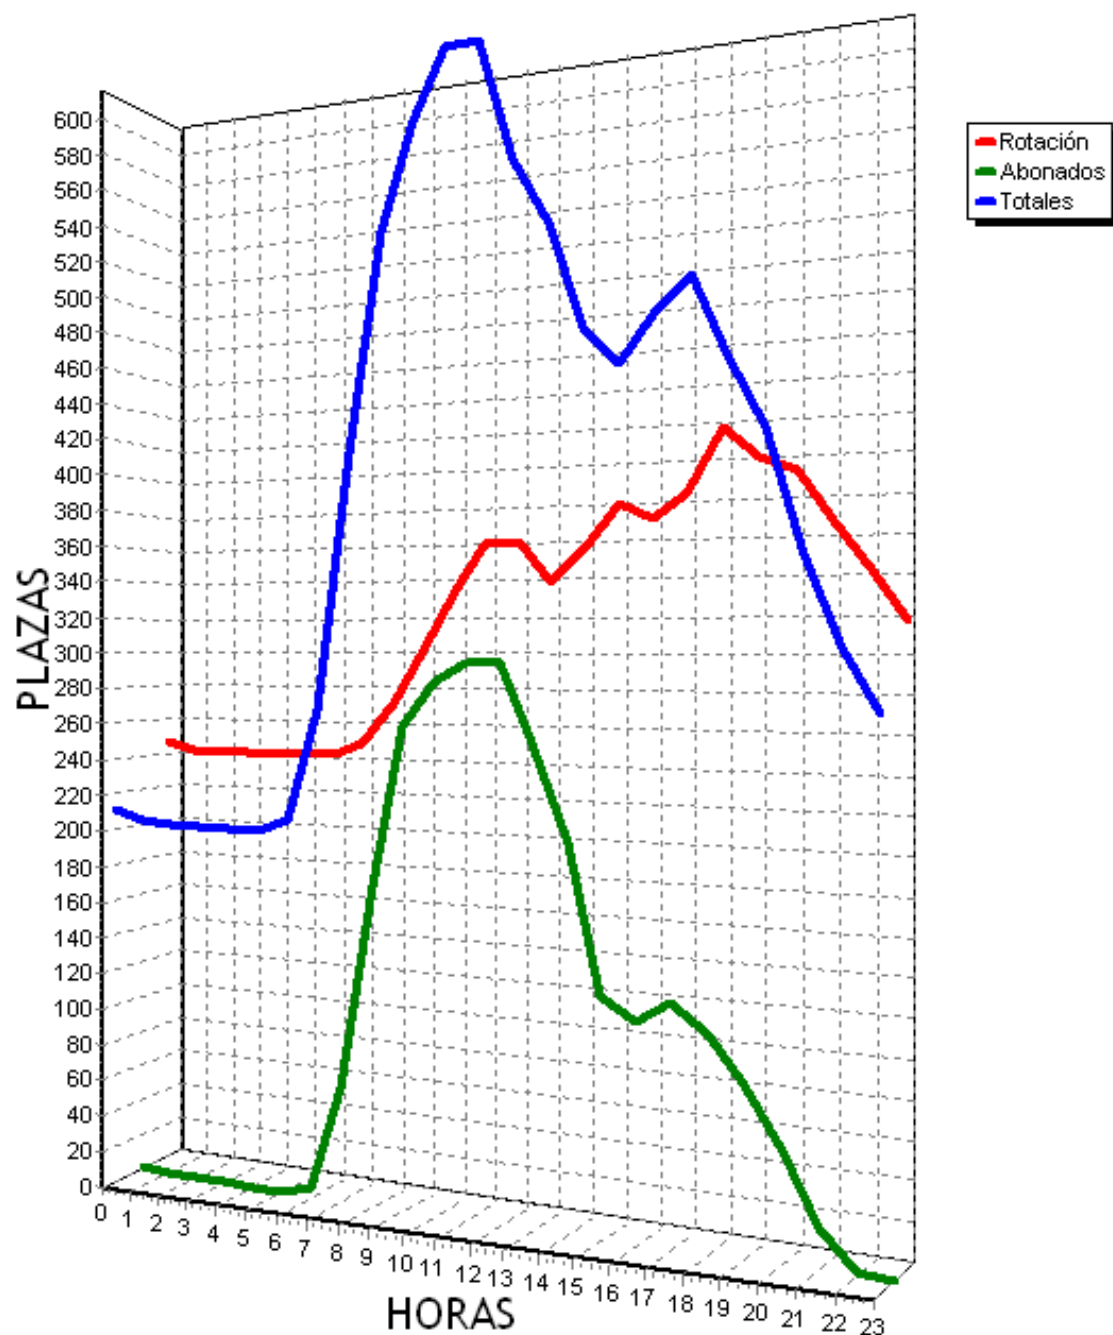

PLAZAS TOTALES DEL PARKING = 719

HORA	ROTACION	ABONADOS	TOTALES
0	246 34%	1 0%	211 29%
1	243 33%	0 0%	206 28%
2	242 33%	1 0%	205 28%
3	242 33%	1 0%	205 28%
4	242 33%	0 0%	203 28%
5	243 33%	1 0%	204 28%
6	243 33%	6 0%	210 29%
7	249 34%	62 8%	270 37%
8	272 37%	174 24%	406 56%
9	302 42%	260 36%	522 72%
10	334 46%	284 39%	578 80%
11	359 49%	295 41%	614 85%
12	360 50%	295 41%	615 85%
13	338 47%	254 35%	552 76%
14	356 49%	202 28%	518 72%
15	379 52%	125 17%	464 64%
16	370 51%	114 15%	444 61%
17	383 53%	125 17%	467 64%
18	416 57%	110 15%	486 67%
19	399 55%	86 11%	445 61%
20	393 54%	56 7%	409 56%
21	367 51%	21 2%	348 48%
22	342 47%	1 0%	303 42%
23	317 44%	0 0%	272 37%
TOTALES	7637	2474	9157