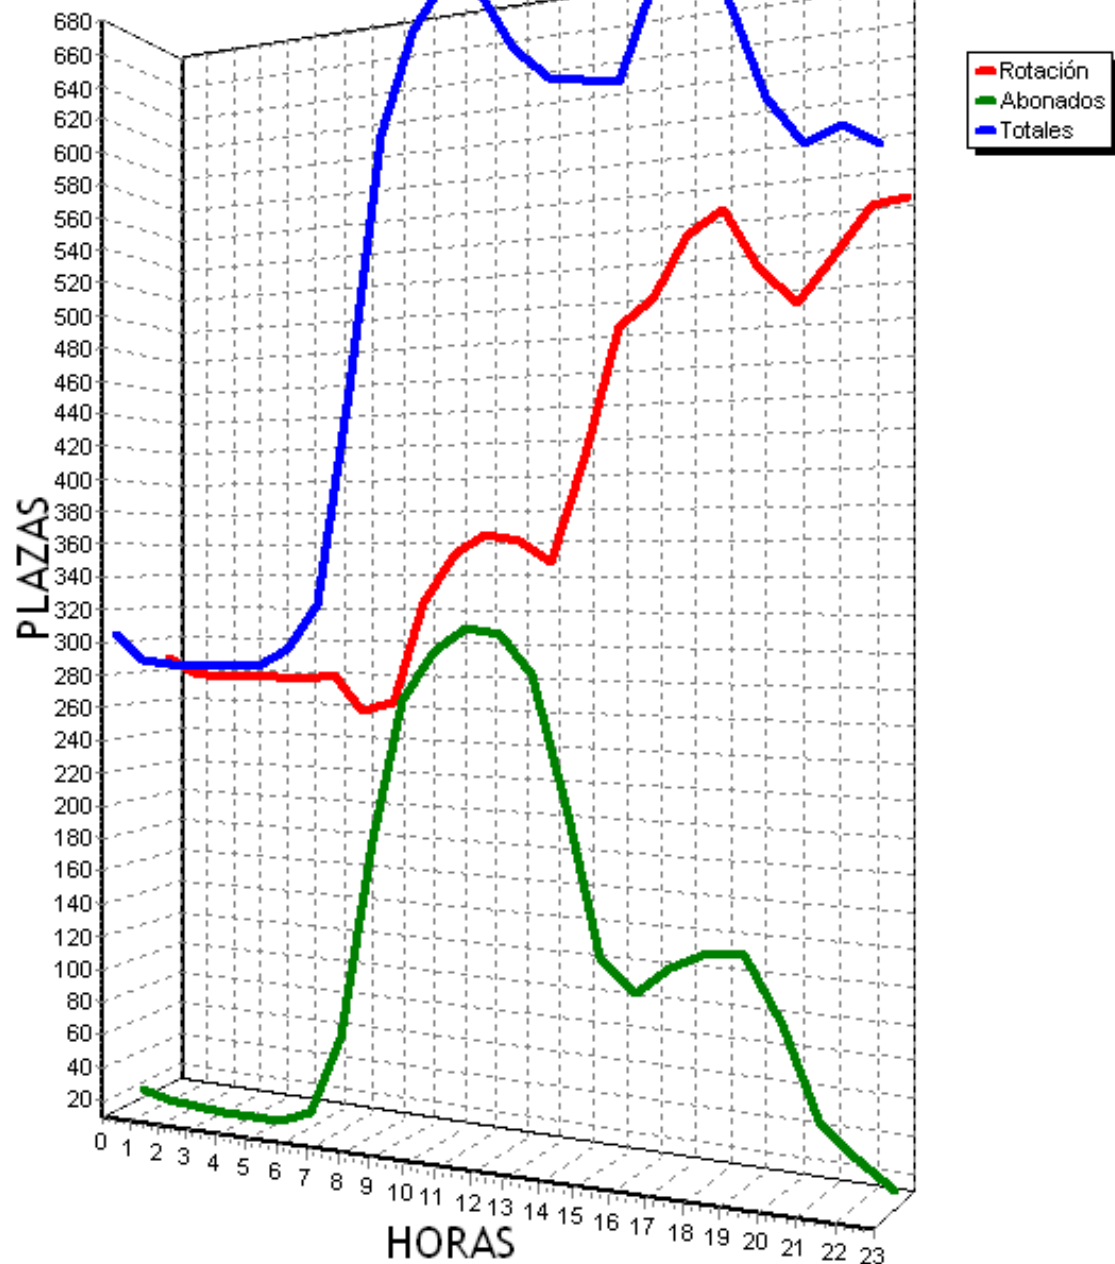

PLAZAS TOTALES DEL PARKING = 719

HORA	ROTACION	ABONADOS	TOTALES
0	288	16	304
1	278	11	289
2	276	11	287
3	277	10	287
4	277	10	286
5	277	10	287
6	279	18	297
7	258	66	324
8	264	184	448
9	325	268	593
10	353	297	650
11	365	311	676
12	361	307	668
13	349	285	634
14	409	207	615
15	482	129	611
16	498	110	608
17	531	127	658
18	544	136	680
19	510	136	647
20	491	101	592
21	514	52	566
22	540	34	574
23	543	20	563
TOTALES	9289	2856	12144