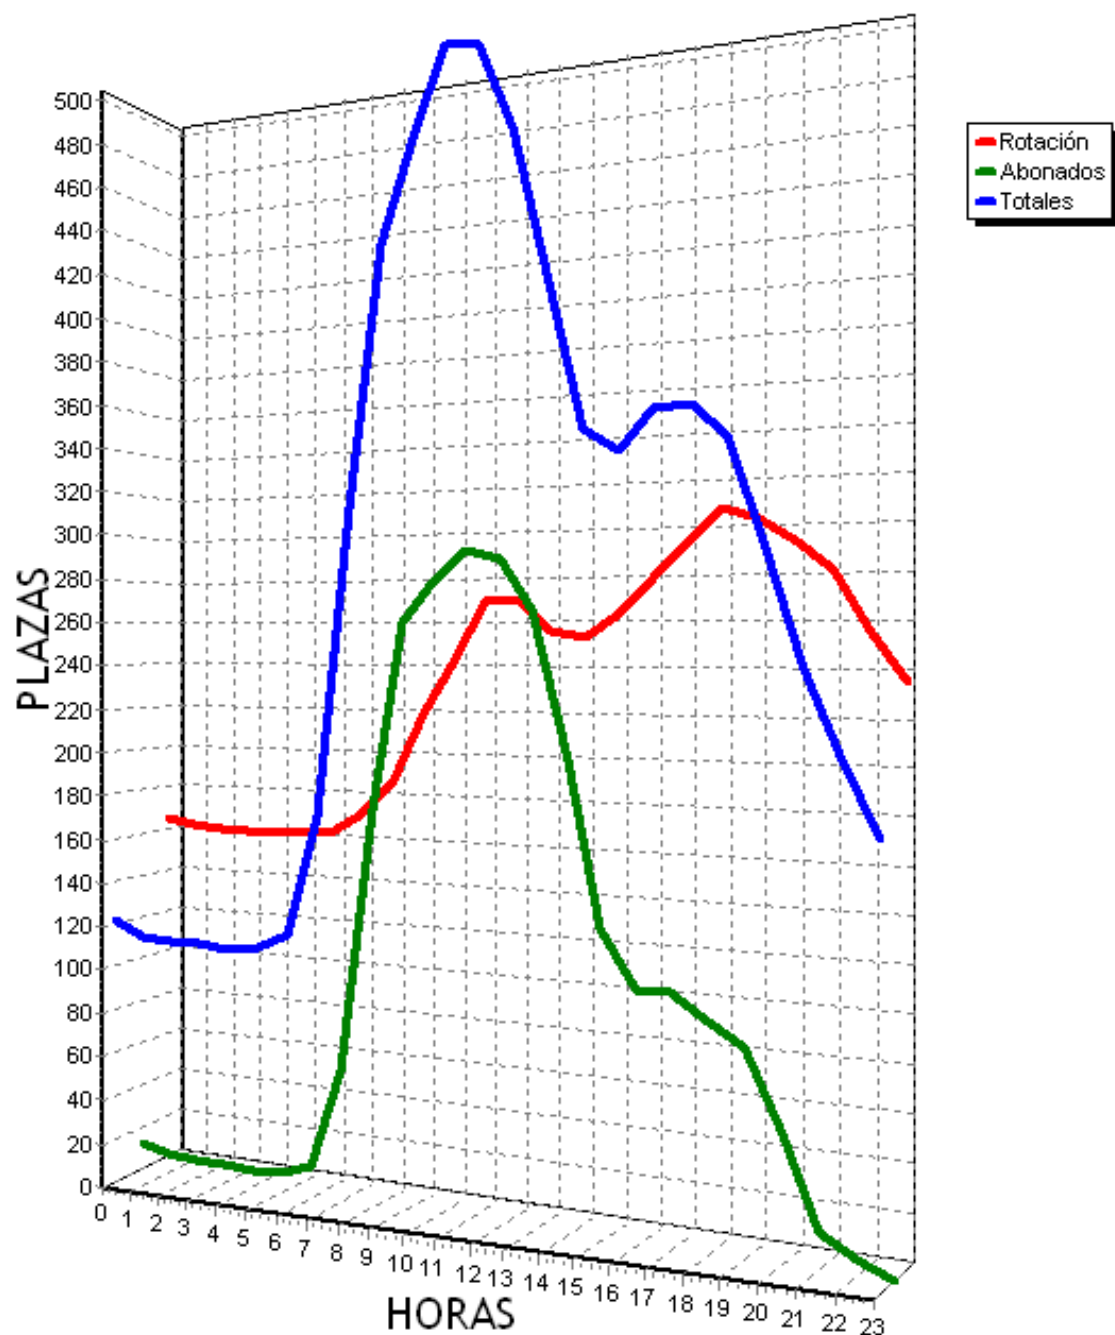

PLAZAS TOTALES DEL PARKING = 719

HORA	ROTACION	ABONADOS	TOTALES
0	165	13	122
1	162	9	115
2	161	8	114
3	161	9	114
4	161	8	113
5	162	9	115
6	164	14	122
7	172	59	175
8	188	177	309
9	219	259	422
10	244	278	466
11	269	291	504
12	270	287	502
13	256	265	465
14	253	201	399
15	263	131	338
16	278	107	329
17	293	107	345
18	307	96	346
19	302	87	333
20	292	53	288
21	281	15	240
22	255	6	205
23	235	0	175
TOTALES	5513	2489	6656