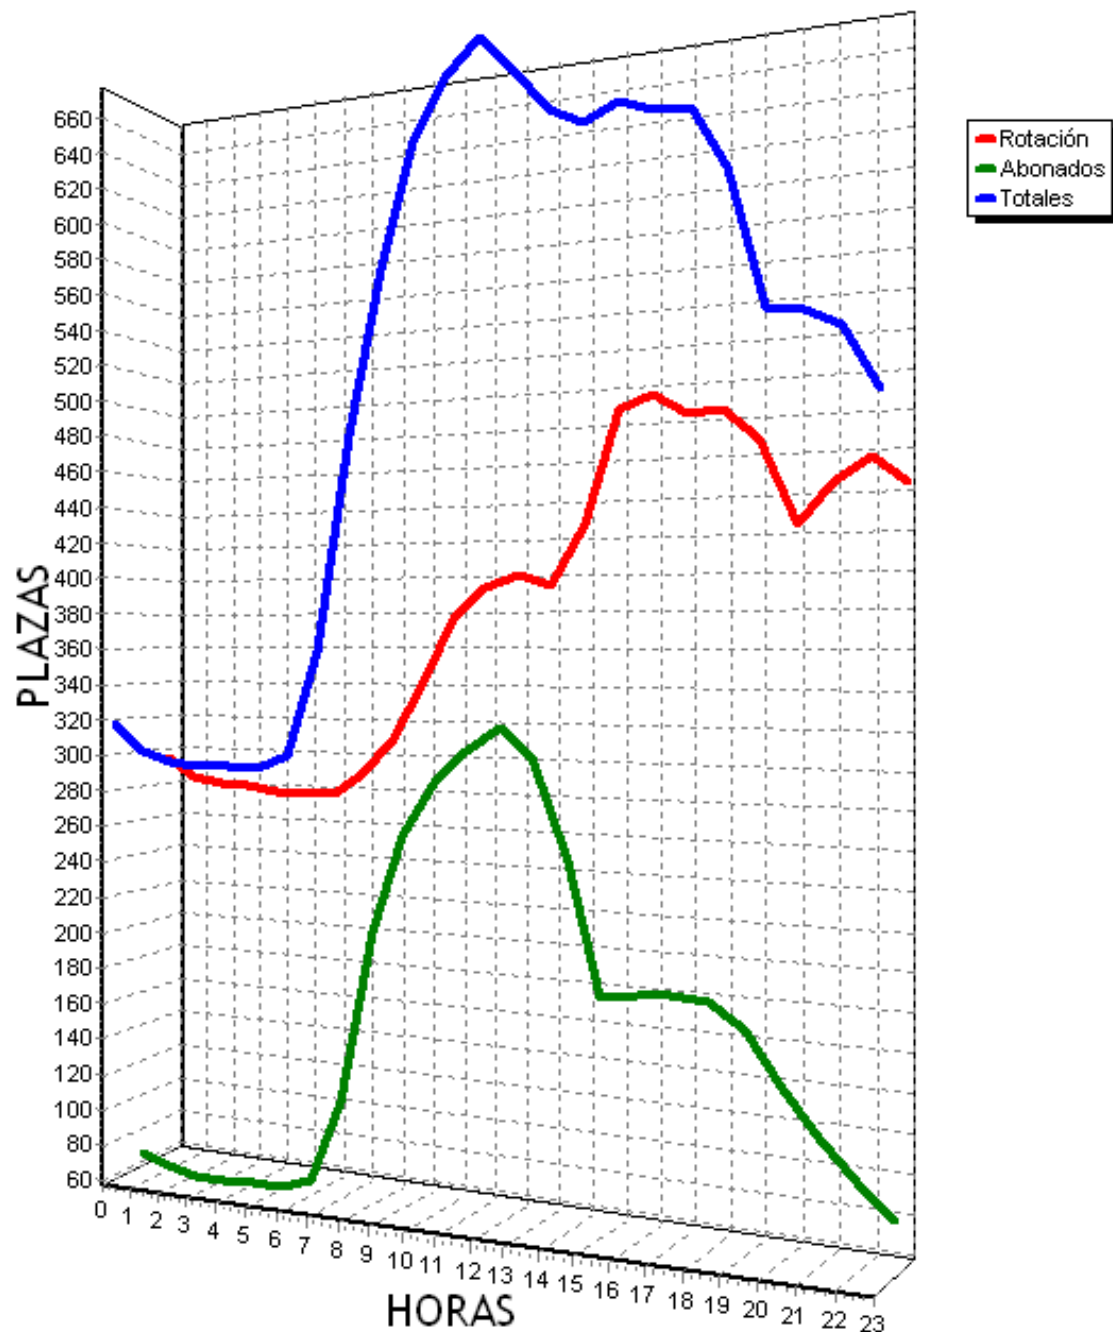

PLAZAS TOTALES DEL PARKING = 719

HORA	ROTACION	ABONADOS	TOTALES
0	294 40%	66 9%	318 44%
1	283 39%	61 8%	302 42%
2	281 39%	58 8%	297 41%
3	280 38%	58 8%	296 41%
4	278 38%	59 8%	295 41%
5	277 38%	60 8%	295 41%
6	278 38%	66 9%	302 42%
7	289 40%	112 15%	359 49%
8	310 43%	206 28%	475 66%
9	343 47%	259 36%	560 77%
10	379 52%	289 40%	626 87%
11	393 54%	306 42%	657 91%
12	400 55%	319 44%	676 94%
13	394 54%	304 42%	657 91%
14	426 59%	250 34%	634 88%
15	486 67%	181 25%	625 86%
16	492 68%	184 25%	634 88%
17	483 67%	186 25%	628 87%
18	484 67%	184 25%	626 87%
19	467 64%	171 23%	596 82%
20	424 58%	144 20%	526 73%
21	444 61%	122 16%	524 72%
22	456 63%	102 14%	516 71%
23	443 61%	85 11%	485 67%
TOTALES	9084	3832	11909