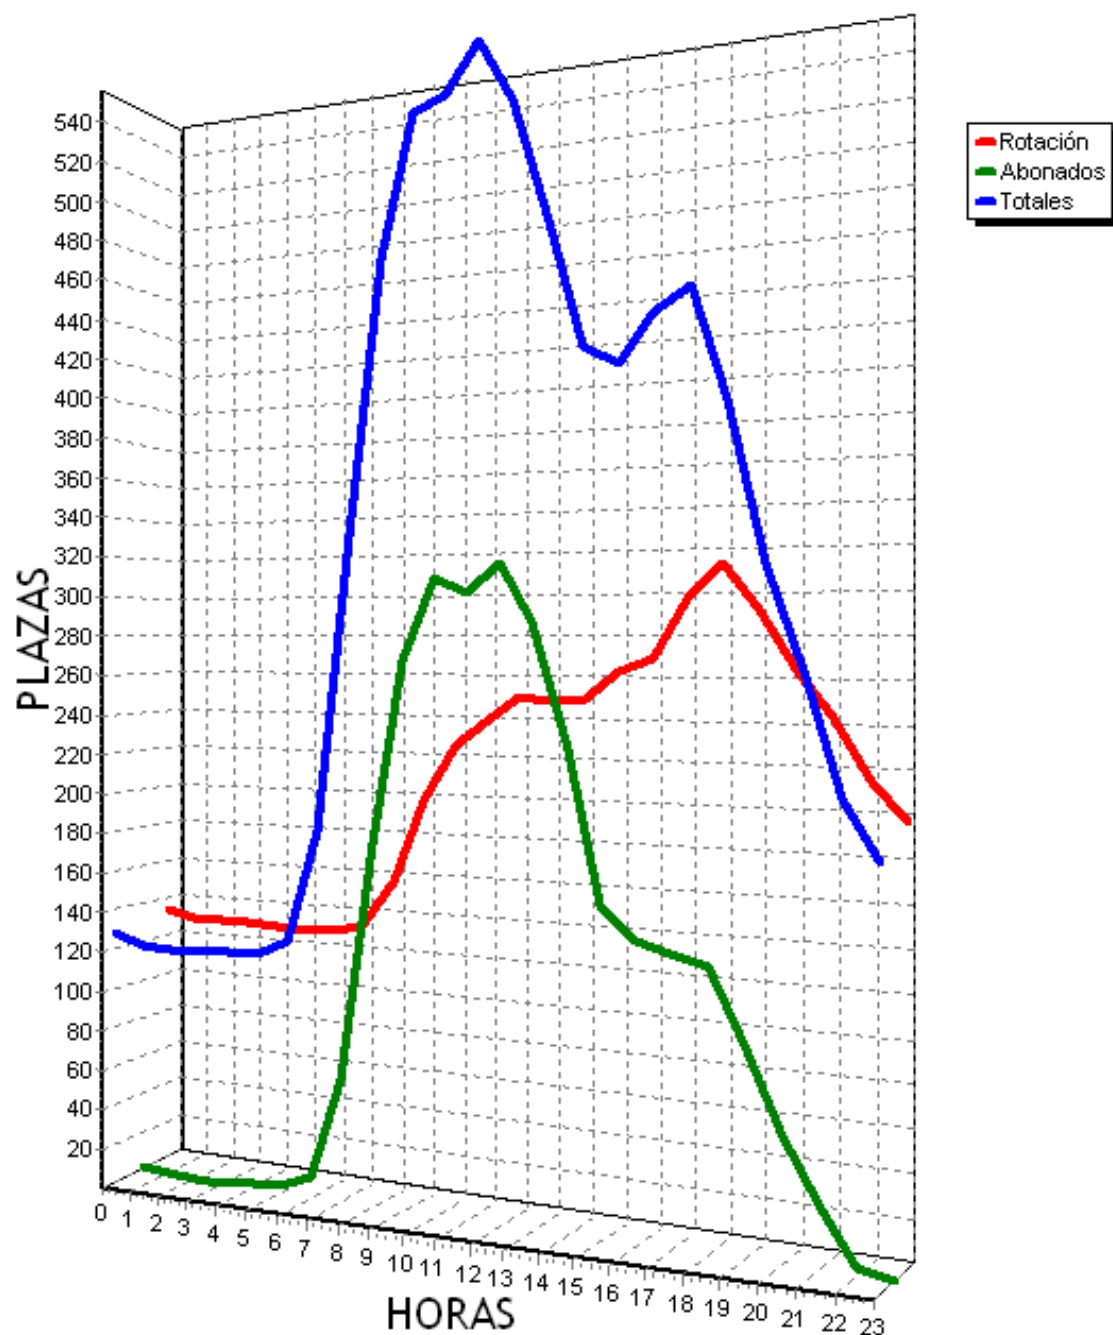

PLAZAS TOTALES DEL PARKING = 719

HORA	ROTACION	ABONADOS	TOTALES
0	133 18%	2 0%	128 17%
1	130 18%	1 0%	123 17%
2	130 18%	1 0%	122 16%
3	130 18%	1 0%	122 16%
4	130 18%	3 0%	124 17%
5	129 17%	5 0%	124 17%
6	130 18%	11 1%	132 18%
7	134 18%	61 8%	186 25%
8	158 21%	178 24%	327 45%
9	198 27%	268 37%	458 63%
10	226 31%	308 42%	525 73%
11	238 33%	301 41%	531 73%
12	250 34%	314 43%	555 77%
13	248 34%	286 39%	525 73%
14	249 34%	227 31%	468 65%
15	263 36%	156 21%	410 57%
16	269 37%	140 19%	401 55%
17	297 41%	136 18%	423 58%
18	313 43%	131 18%	434 60%
19	292 40%	98 13%	382 53%
20	263 36%	58 8%	312 43%
21	243 33%	30 4%	264 36%
22	215 29%	4 0%	210 29%
23	197 27%	1 0%	183 25%
TOTALES	4965	2721	7469