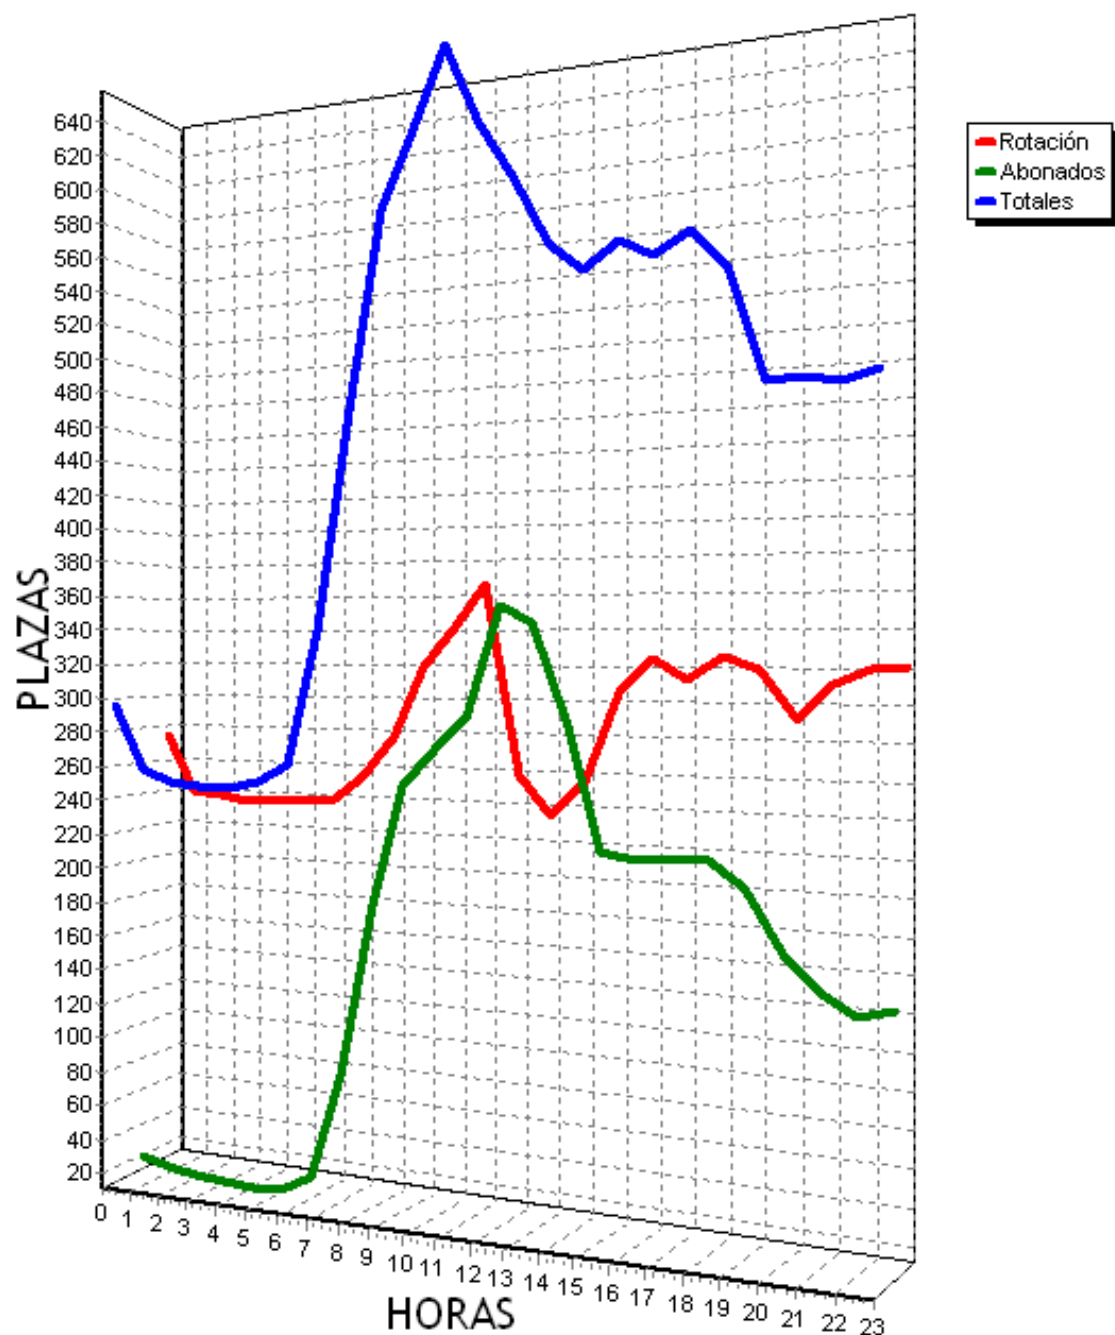

PLAZAS TOTALES DEL PARKING = 719

HORA	ROTACION	ABONADOS	TOTALES
0	275 38%	20 2%	295 41%
1	242 33%	17 2%	258 35%
2	239 33%	14 1%	252 35%
3	237 32%	13 1%	250 34%
4	237 32%	12 1%	250 34%
5	238 33%	14 1%	253 35%
6	240 33%	23 3%	263 36%
7	253 35%	86 11%	339 47%
8	278 38%	184 25%	462 64%
9	319 44%	252 35%	571 79%
10	341 47%	272 37%	613 85%
11	366 50%	291 40%	657 91%
12	259 36%	353 49%	612 85%
13	237 32%	344 47%	581 80%
14	256 35%	288 40%	543 75%
15	306 42%	221 30%	528 73%
16	324 45%	217 30%	542 75%
17	313 43%	219 30%	533 74%
18	325 45%	219 30%	544 75%
19	319 44%	206 28%	525 73%
20	292 40%	173 24%	465 64%
21	312 43%	154 21%	466 64%
22	320 44%	143 19%	463 64%
23	321 44%	148 20%	469 65%
TOTALES	6849	3883	10734