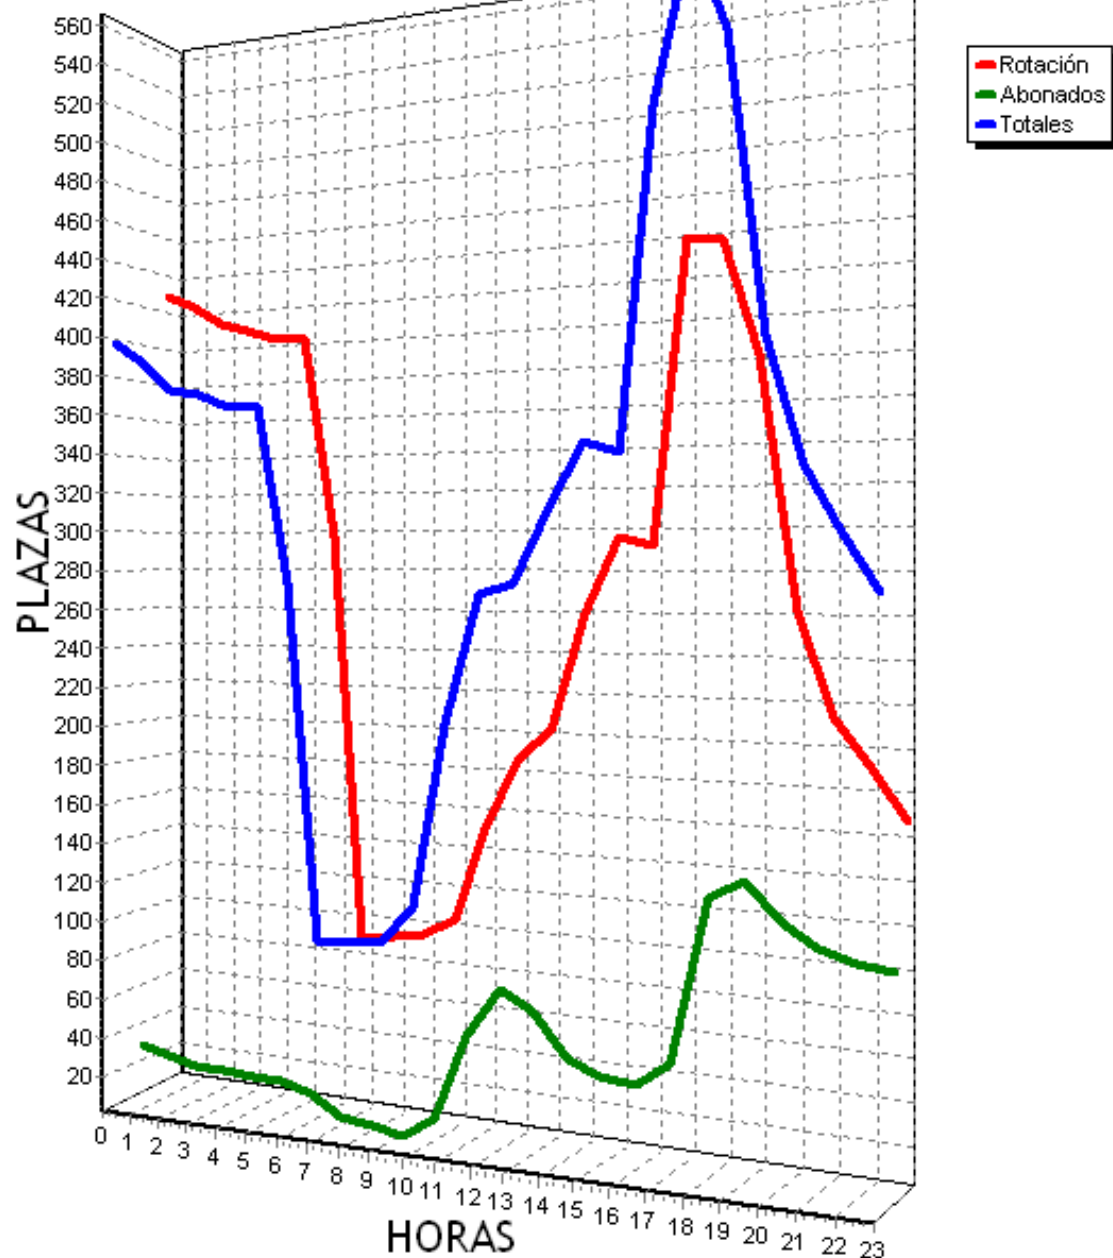

PLAZAS TOTALES DEL PARKING = 719

HORA	ROTACION	ABONADOS	TOTALES
0	429	28	397
1	422	25	387
2	411	21	372
3	407	22	369
4	401	21	362
5	400	21	361
6	297	17	274
7	92	7	99
8	95	5	100
9	98	3	101
10	107	13	120
11	153	55	208
12	189	80	269
13	203	71	274
14	259	50	309
15	296	44	339
16	292	42	334
17	436	54	490
18	434	131	565
19	380	140	520
20	262	122	384
21	214	112	327
22	191	107	297
23	168	104	271
TOTALES	6636	1295	7529