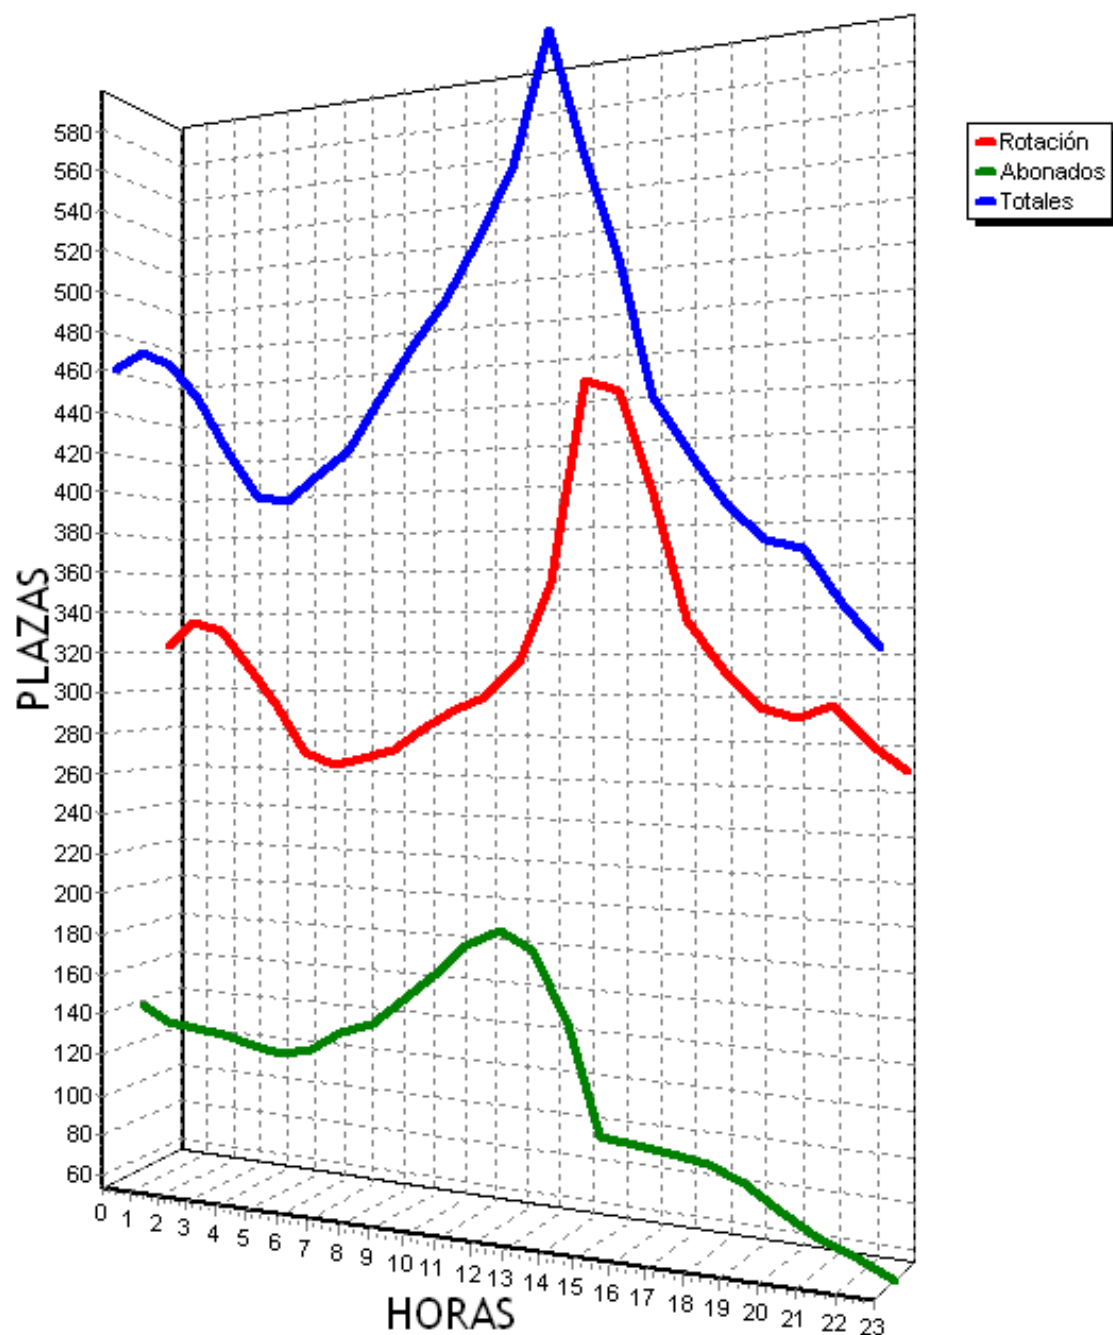

PLAZAS TOTALES DEL PARKING = 719

HORA	ROTACION	ABONADOS	TOTALES
0	324 45%	138 19%	462 64%
1	335 46%	132 18%	469 65%
2	331 46%	130 18%	462 64%
3	314 43%	129 17%	444 61%
4	293 40%	125 17%	418 58%
5	270 37%	123 17%	395 54%
6	264 36%	127 17%	392 54%
7	267 37%	136 18%	404 56%
8	272 37%	142 19%	415 57%
9	283 39%	155 21%	439 61%
10	293 40%	168 23%	462 64%
11	299 41%	183 25%	482 67%
12	316 43%	192 26%	509 70%
13	354 49%	184 25%	539 74%
14	448 62%	151 21%	599 83%
15	441 61%	102 14%	543 75%
16	393 54%	100 13%	493 68%
17	335 46%	98 13%	432 60%
18	313 43%	95 13%	407 56%
19	296 41%	88 12%	384 53%
20	292 40%	77 10%	369 51%
21	297 41%	68 9%	365 50%
22	280 38%	62 8%	342 47%
23	269 37%	54 7%	323 44%
TOTALES	7579	2959	10549