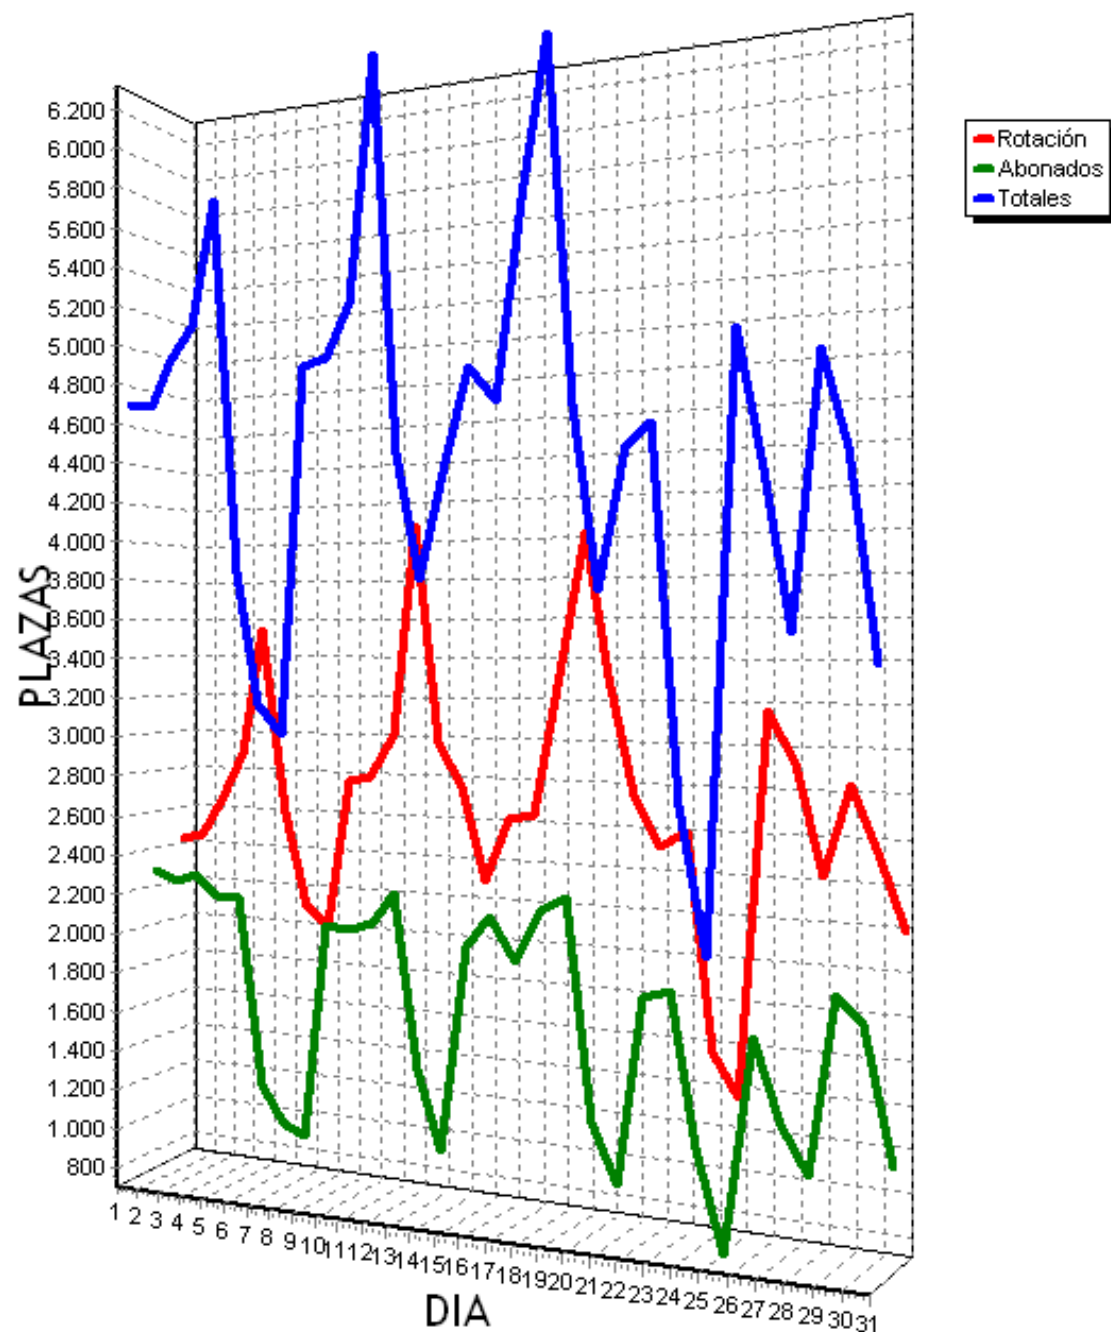

PLAZAS TOTALES DEL PARKING = 719

DIA	ROTACION	ABONADOS	TOTALES
1	2431	2275	4706
2	2456	2231	4687
3	2641	2281	4922
4	2899	2177	5076
5	3539	2168	5707
6	2598	1231	3829
7	2117	1052	3169
8	2024	1006	3030
9	2774	2064	4838
10	2802	2062	4864
11	3023	2102	5125
12	4069	2244	6313
13	2982	1400	4382
14	2763	1018	3781
15	2310	2017	4327
16	2618	2165	4783
17	2641	1969	4610
18	3321	2214	5535
19	4009	2288	6297
20	3325	1244	4569
21	2755	970	3725
22	2526	1851	4377
23	2592	1884	4476
24	1576	1179	2755
25	1375	712	2087
26	3169	1709	4878
27	2932	1317	4249
28	2426	1107	3533
29	2841	1930	4771
30	2533	1796	4329
31	2199	1194	3393
TOTALES	84266	52857	137123