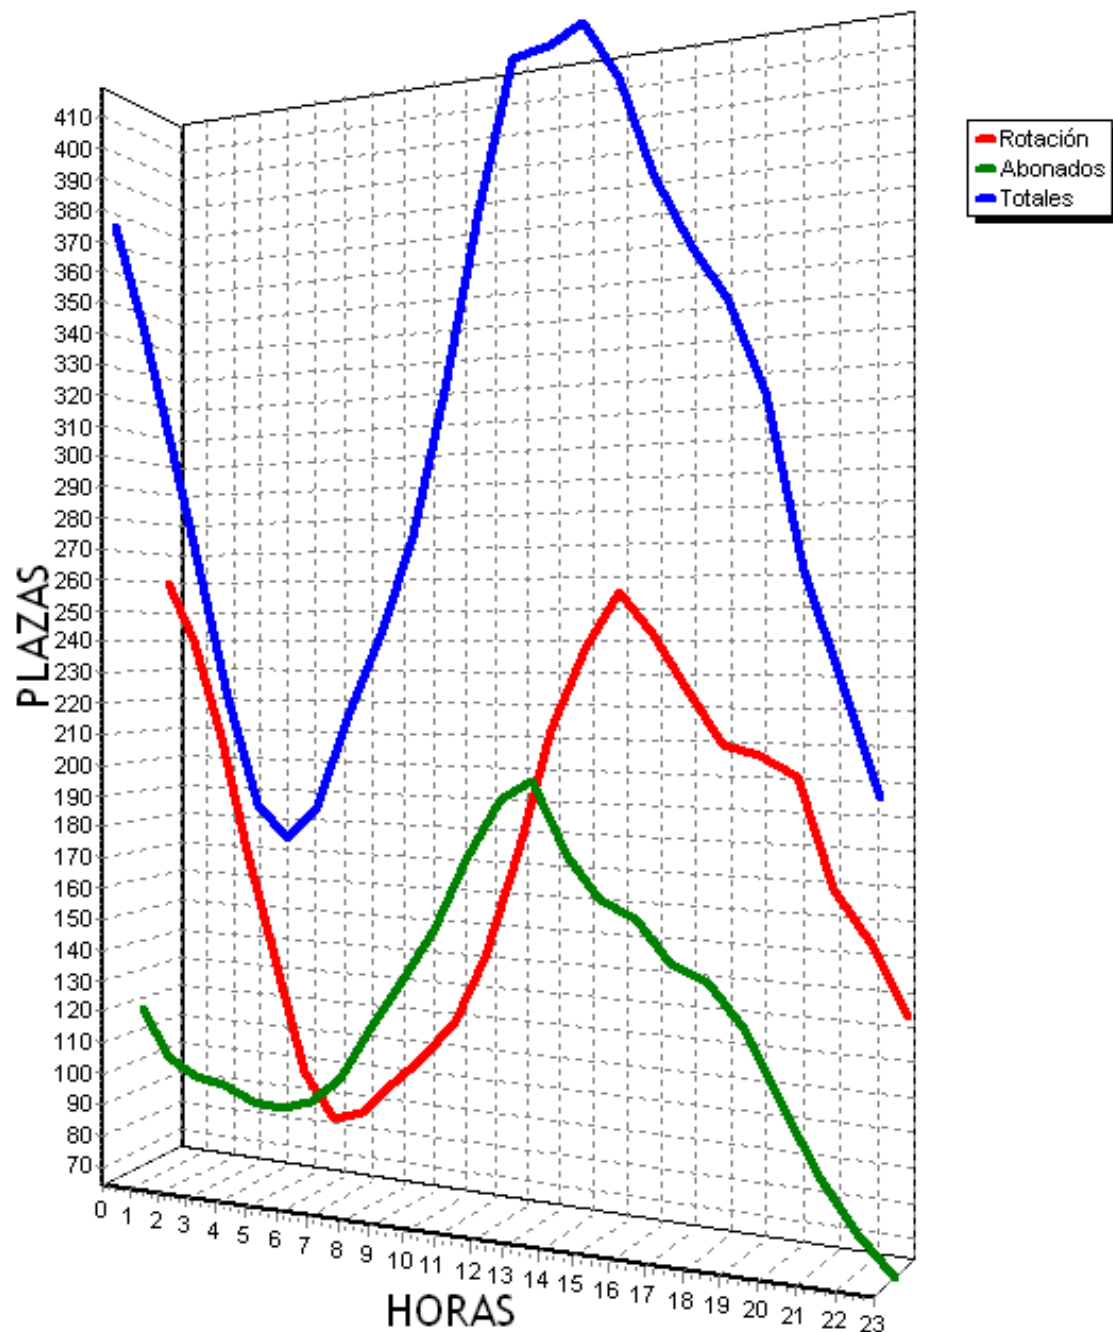

PLAZAS TOTALES DEL PARKING = 719

HORA	ROTACION	ABONADOS	TOTALES
0	260 36%	117 16%	376 52%
1	240 33%	102 14%	342 47%
2	207 28%	97 13%	304 42%
3	170 23%	95 13%	265 36%
4	132 18%	91 12%	222 30%
5	99 13%	90 12%	189 26%
6	85 11%	94 13%	179 24%
7	88 12%	102 14%	189 26%
8	99 13%	120 16%	218 30%
9	108 15%	135 18%	242 33%
10	121 16%	151 21%	272 37%
11	142 19%	173 24%	315 43%
12	176 24%	192 26%	368 51%
13	213 29%	198 27%	411 57%
14	238 33%	176 24%	413 57%
15	255 35%	164 22%	419 58%
16	242 33%	159 22%	401 55%
17	226 31%	147 20%	373 51%
18	210 29%	142 19%	352 48%
19	207 28%	129 17%	336 46%
20	201 27%	108 15%	309 42%
21	169 23%	90 12%	260 36%
22	154 21%	75 10%	229 31%
23	134 18%	64 8%	198 27%
TOTALES	4176	3011	7182