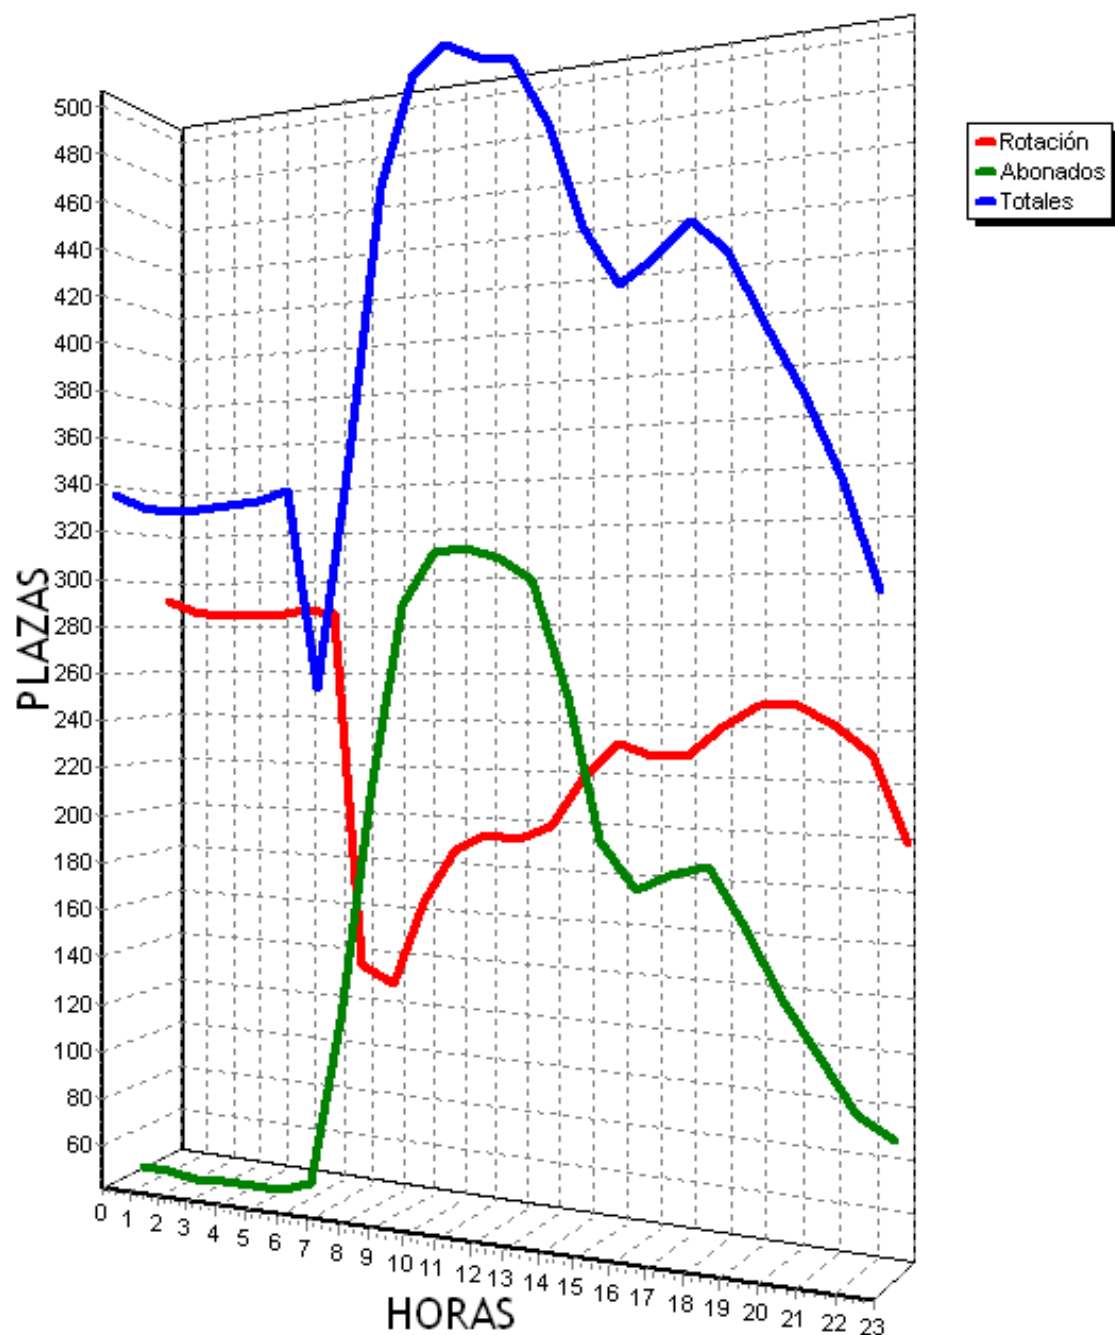

PLAZAS TOTALES DEL PARKING = 719

HORA	ROTACION	ABONADOS	TOTALES			
0	291	40%	43	5%	336	46%
1	286	39%	43	5%	330	45%
2	285	39%	42	5%	328	45%
3	284	39%	43	5%	328	45%
4	284	39%	43	5%	329	45%
5	286	39%	44	6%	331	46%
6	285	39%	48	6%	334	46%
7	137	19%	117	16%	254	35%
8	130	18%	216	30%	347	48%
9	165	22%	288	40%	453	63%
10	187	26%	309	42%	496	68%
11	195	27%	310	43%	506	70%
12	193	26%	306	42%	499	69%
13	199	27%	297	41%	496	68%
14	220	30%	252	35%	470	65%
15	233	32%	196	27%	429	59%
16	229	31%	178	24%	407	56%
17	229	31%	185	25%	415	57%
18	240	33%	188	26%	428	59%
19	249	34%	167	23%	416	57%
20	249	34%	140	19%	388	53%
21	242	33%	121	16%	363	50%
22	231	32%	101	14%	332	46%
23	199	27%	92	12%	291	40%
TOTALES	5528		3769		9306