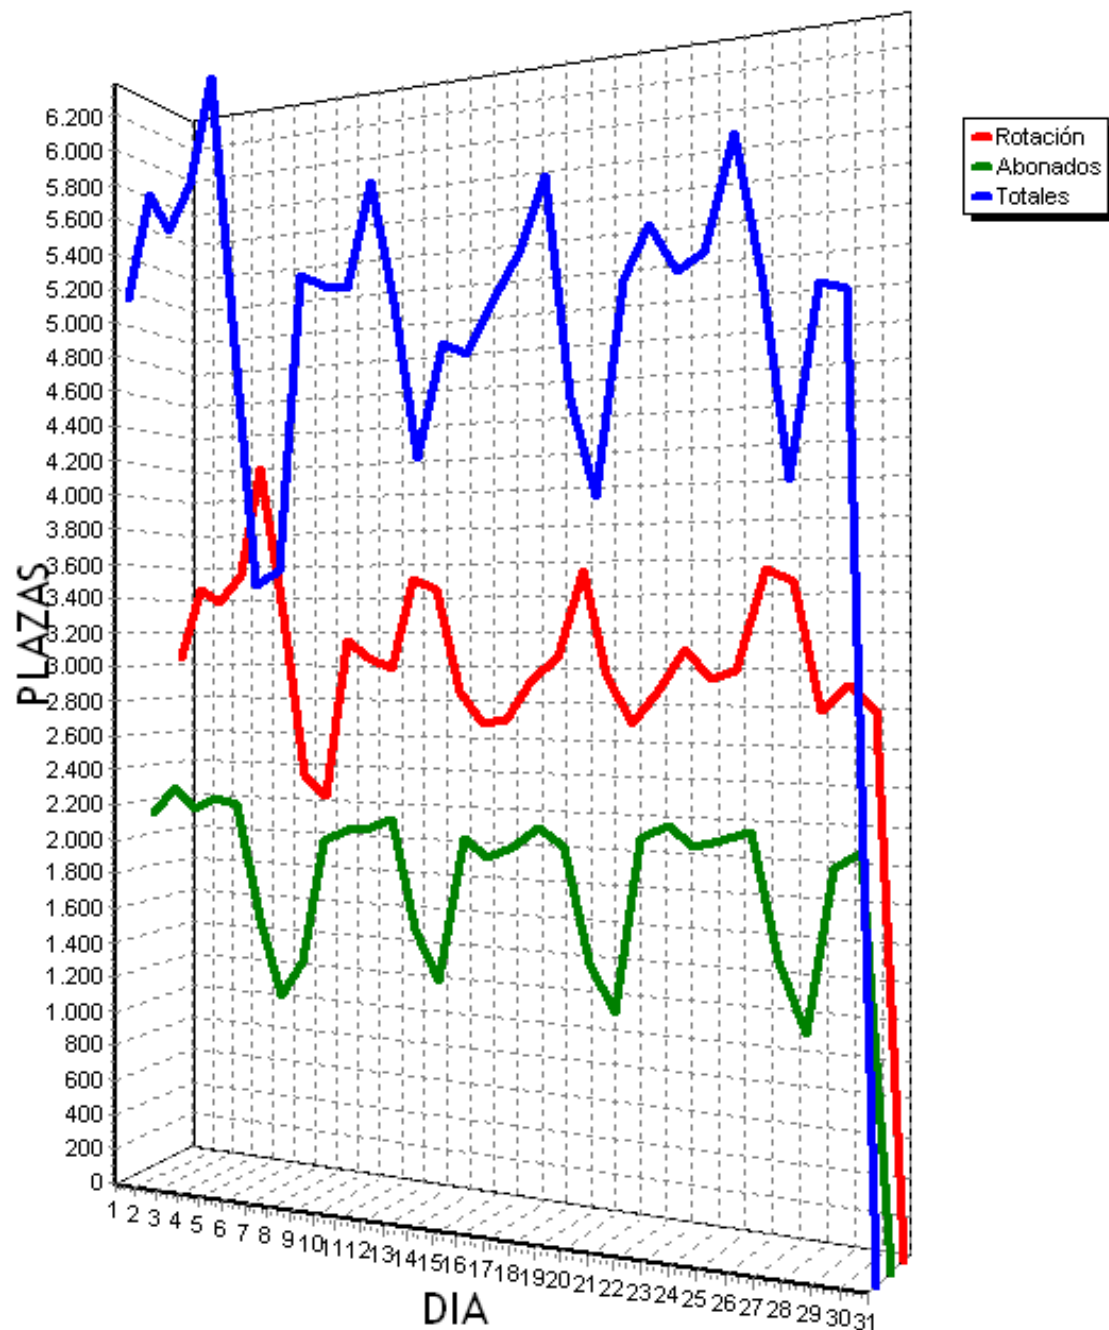

PLAZAS TOTALES DEL PARKING = 719

DIA	ROTACION	ABONADOS	TOTALES
1	3040	2126	5166
2	3463	2283	5746
3	3376	2153	5529
4	3552	2220	5772
5	4190	2184	6374
6	3303	1533	4836
7	2359	1102	3461
8	2238	1312	3550
9	3156	2023	5179
10	3049	2070	5119
11	2997	2101	5098
12	3503	2156	5659
13	3442	1547	4989
14	2856	1284	4140
15	2686	2061	4747
16	2715	1972	4687
17	2932	2038	4970
18	3060	2144	5204
19	3539	2050	5589
20	2977	1435	4412
21	2707	1195	3902
22	2884	2124	5008
23	3102	2188	5290
24	2949	2084	5033
25	2992	2118	5110
26	3531	2172	5703
27	3455	1524	4979
28	2795	1166	3961
29	2925	2010	4935
30	2804	2083	4887
TOTALES	92577	56458	149035