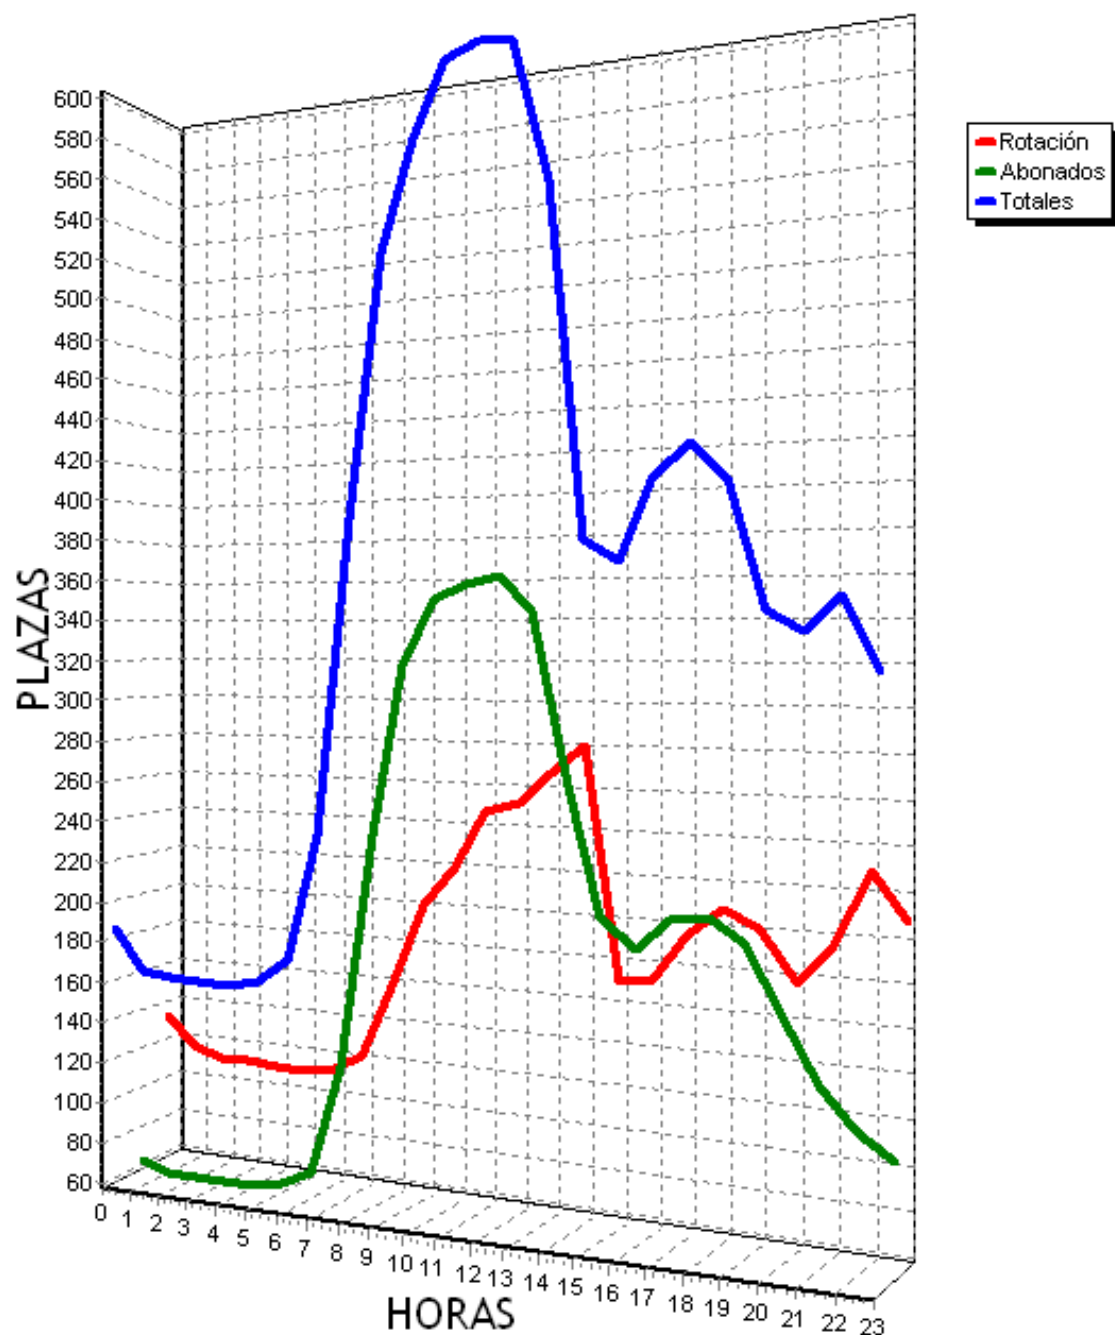

PLAZAS TOTALES DEL PARKING = 719

HORA	ROTACION		ABONADOS		TOTALES	
0	133	18%	62	8%	185	25%
1	118	16%	58	8%	166	23%
2	114	15%	59	8%	164	22%
3	114	15%	59	8%	163	22%
4	113	15%	59	8%	163	22%
5	113	15%	63	8%	166	23%
6	116	16%	71	9%	177	24%
7	124	17%	124	17%	238	33%
8	163	22%	236	32%	388	53%
9	202	28%	319	44%	511	71%
10	221	30%	350	48%	562	78%
11	248	34%	357	49%	596	82%
12	253	35%	360	50%	603	83%
13	267	37%	343	47%	600	83%
14	281	39%	264	36%	535	74%
15	172	23%	204	28%	375	52%
16	174	24%	191	26%	365	50%
17	197	27%	205	28%	402	55%
18	209	29%	207	28%	416	57%
19	202	28%	198	27%	400	55%
20	177	24%	166	23%	343	47%
21	196	27%	138	19%	334	46%
22	230	31%	119	16%	349	48%
23	208	28%	108	15%	317	44%
TOTALES	4345		4320		8518