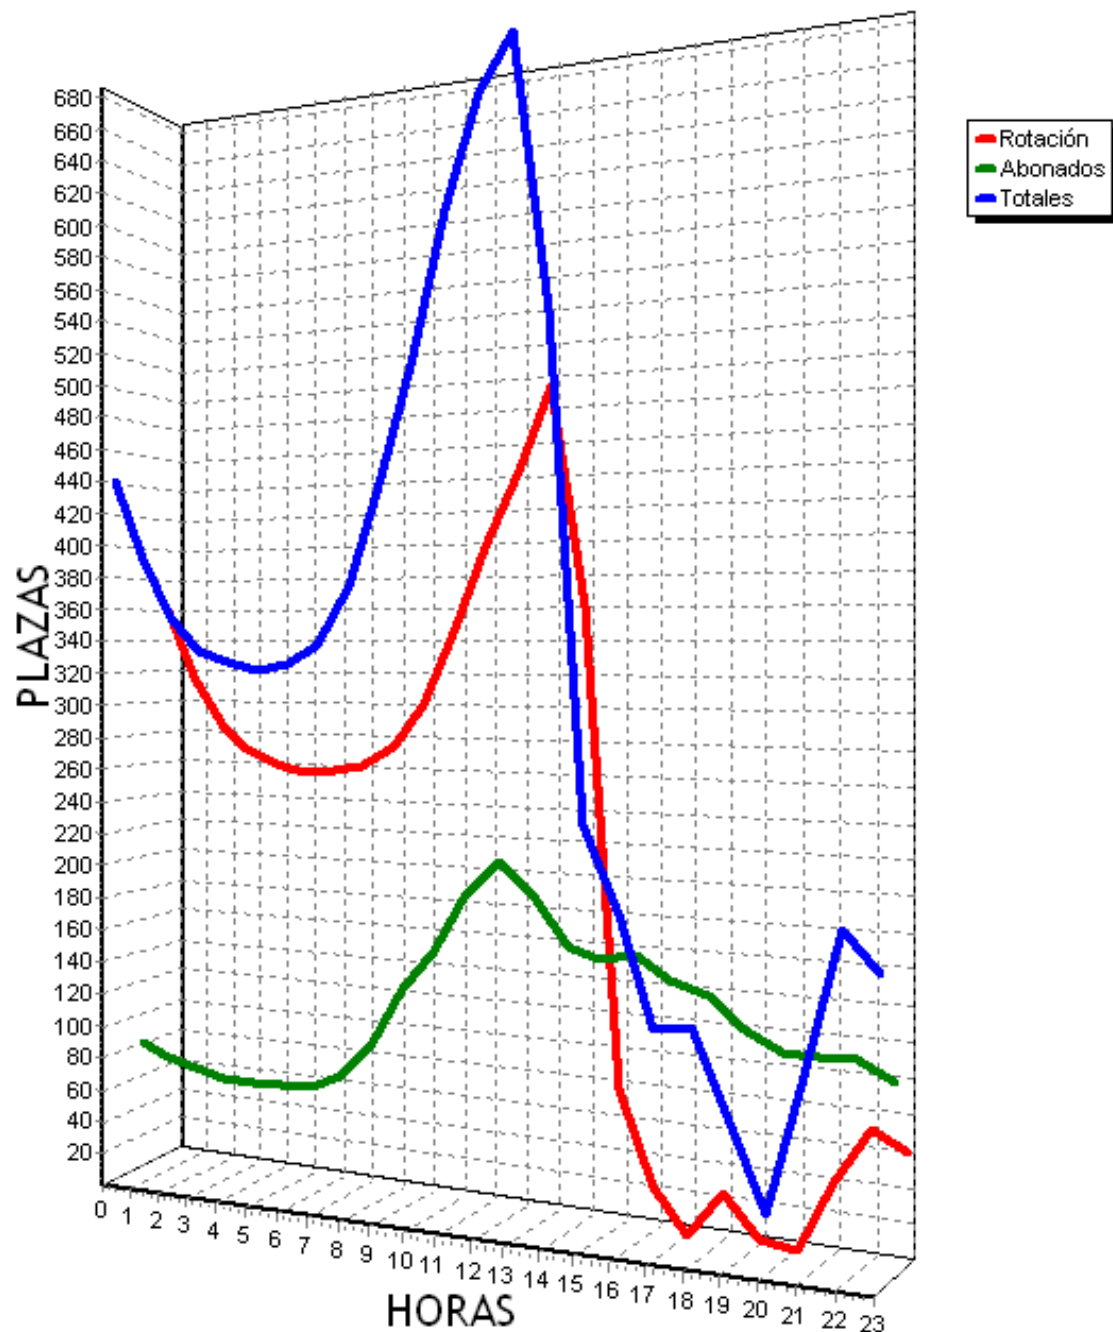

PLAZAS TOTALES DEL PARKING = 719

HORA	ROTACION	ABONADOS	TOTALES
0	360	81	441
1	316	74	390
2	286	69	355
3	270	65	335
4	261	66	327
5	257	65	322
6	259	67	326
7	263	75	338
8	275	98	373
9	302	132	435
10	348	157	505
11	396	192	589
12	442	211	653
13	491	194	685
14	360	165	526
15	80	159	238
16	27	163	190
17	1	151	128
18	28	143	130
19	5	126	84
20	1	116	34
21	41	115	109
22	73	115	188
23	62	104	166
TOTALES	5204	2903	7867