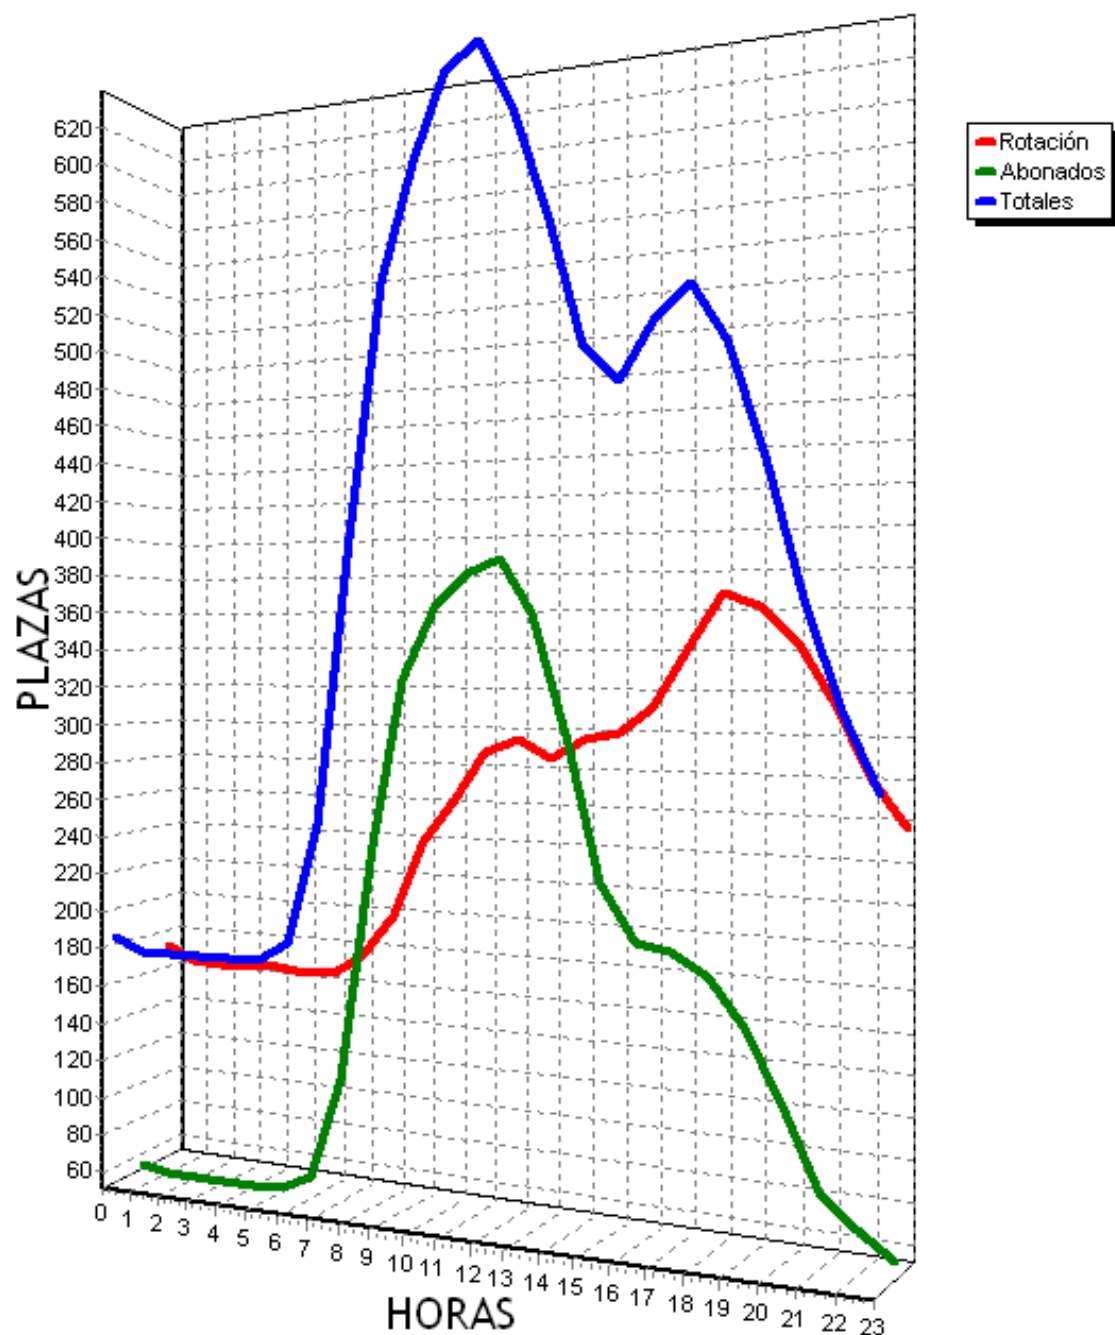

PLAZAS TOTALES DEL PARKING = 719

HORA	ROTACION	ABONADOS	TOTALES
0	172	54	185
1	165	52	177
2	165	53	178
3	165	53	178
4	166	53	178
5	165	55	179
6	166	64	189
7	176	117	252
8	199	239	397
9	240	325	524
10	263	362	584
11	288	379	626
12	294	386	639
13	285	358	603
14	295	294	548
15	299	226	485
16	312	198	469
17	340	196	495
18	368	185	512
19	362	162	484
20	344	126	429
21	316	89	364
22	280	73	313
23	257	60	276
TOTALES	6082	4159	9264