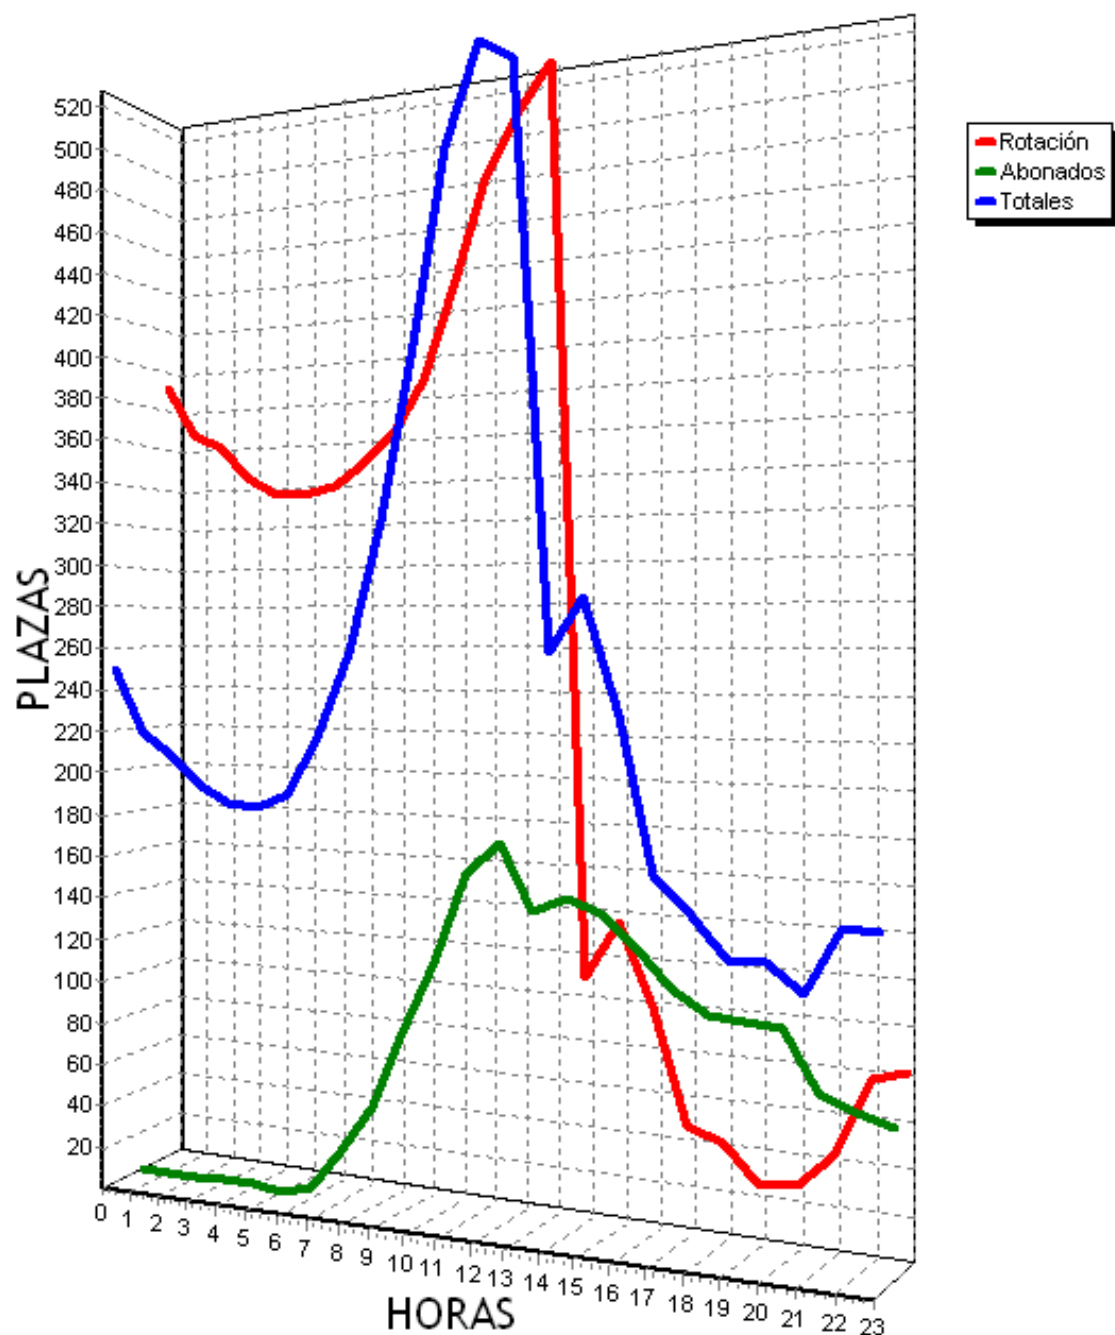

PLAZAS TOTALES DEL PARKING = 719

HORA	ROTACION	ABONADOS	TOTALES
0	391	54%	250
1	367	51%	219
2	359	49%	210
3	344	47%	196
4	335	46%	187
5	334	46%	186
6	338	47%	193
7	347	48%	219
8	361	50%	258
9	386	53%	317
10	431	59%	396
11	476	66%	482
12	506	70%	527
13	526	73%	517
14	112	15%	258
15	138	19%	282
16	101	14%	231
17	51	7%	165
18	45	6%	149
19	28	3%	131
20	30	4%	131
21	45	6%	119
22	79	10%	147
23	82	11%	146
TOTALES	6212	1815	5916