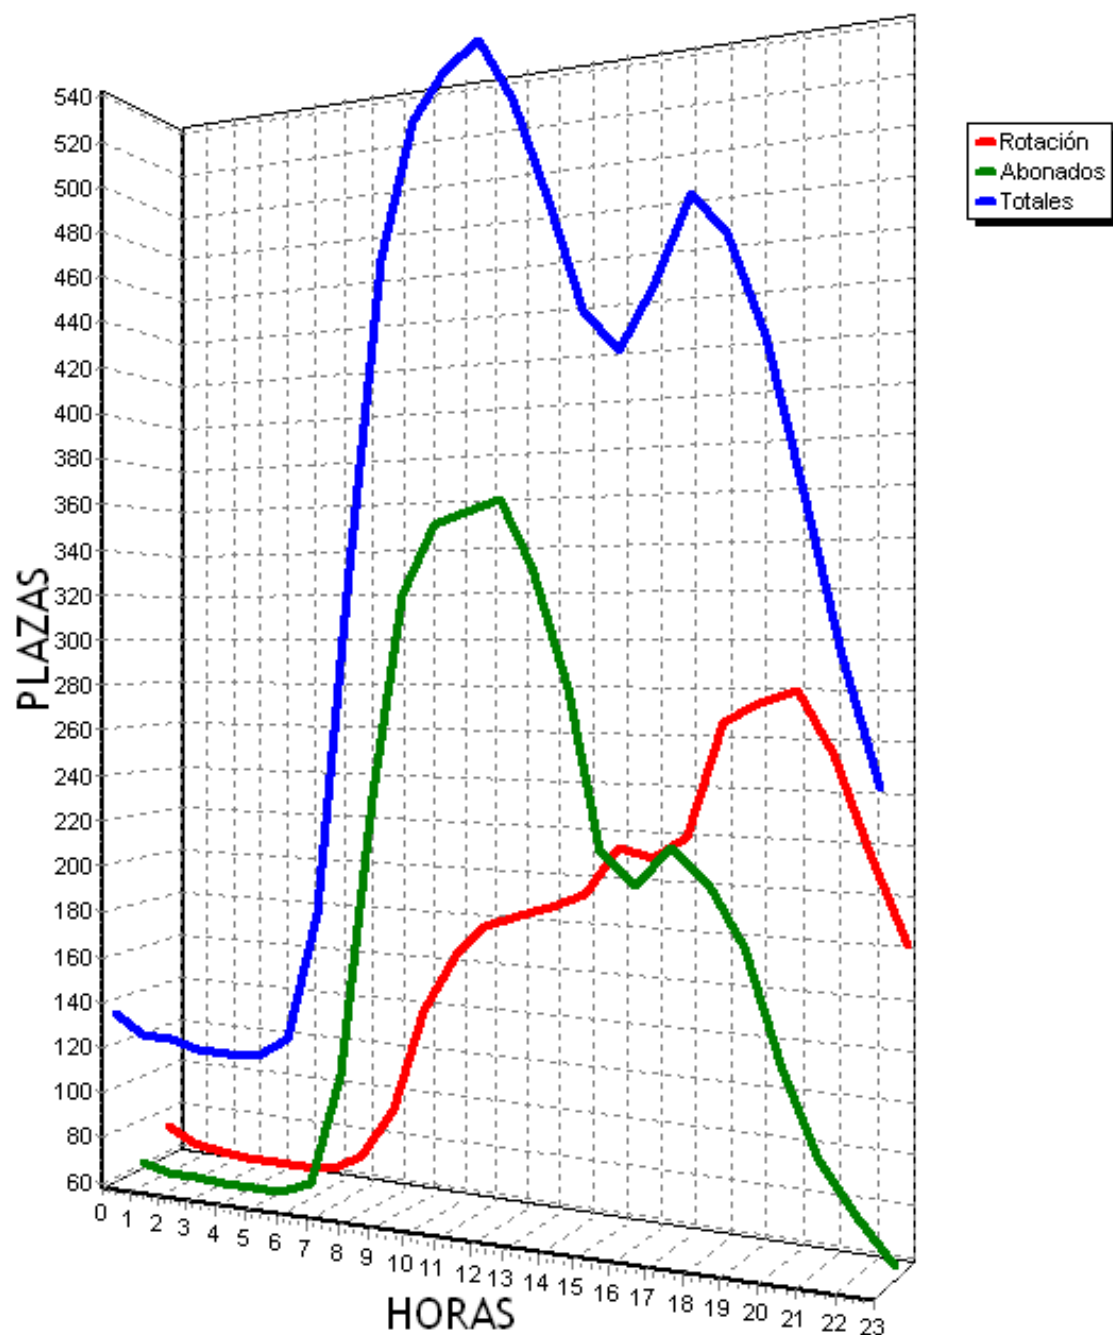

PLAZAS TOTALES DEL PARKING = 719

HORA	ROTACION	ABONADOS	TOTALES
0	72	61	133
1	66	58	125
2	65	59	124
3	64	58	122
4	64	58	122
5	64	58	122
6	66	64	130
7	73	113	185
8	95	233	329
9	139	319	458
10	165	348	513
11	179	353	532
12	184	358	542
13	188	329	516
14	194	280	474
15	215	215	430
16	211	202	413
17	220	217	437
18	266	204	471
19	275	180	455
20	280	134	415
21	255	100	355
22	215	80	294
23	182	63	245
TOTALES	3797	4144	7942