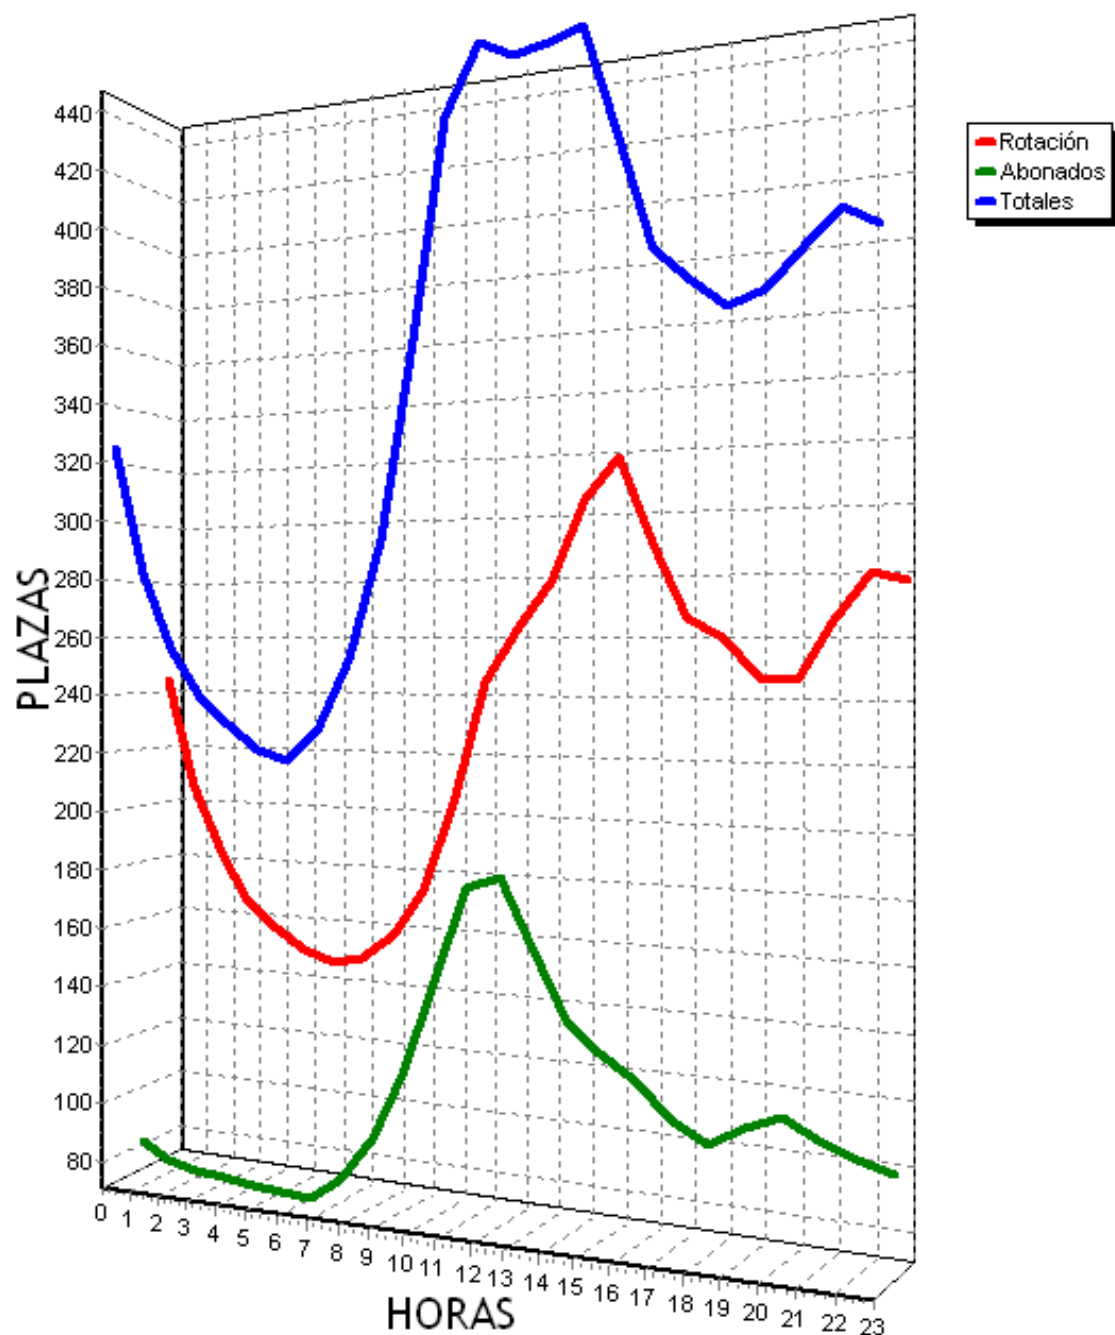

PLAZAS TOTALES DEL PARKING = 719

HORA	ROTACION	ABONADOS	TOTALES
0	244	81	325
1	206	76	282
2	183	74	256
3	167	73	240
4	158	72	230
5	151	71	222
6	148	71	219
7	150	79	229
8	159	94	253
9	175	116	291
10	207	148	355
11	245	179	424
12	263	183	446
13	278	161	440
14	304	138	443
15	317	130	447
16	289	122	411
17	266	111	377
18	260	105	366
19	247	111	358
20	247	116	362
21	265	110	374
22	280	105	385
23	277	102	379
TOTALES	5486	2628	8114