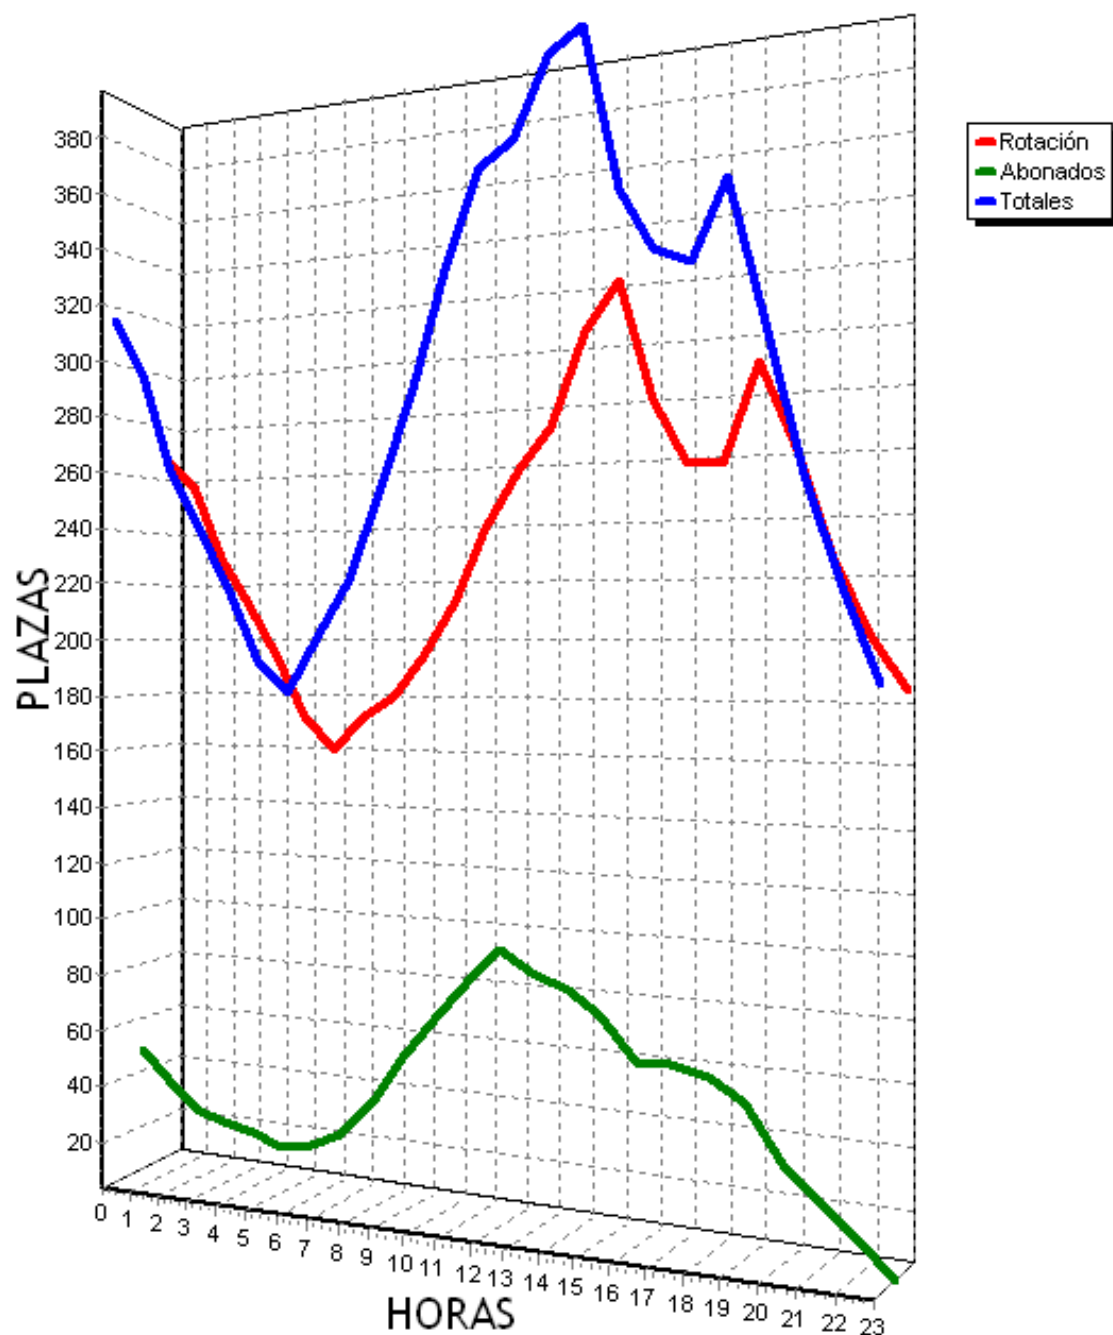

PLAZAS TOTALES DEL PARKING = 719

HORA	ROTACION	ABONADOS	TOTALES
0	267 37%	48 6%	315 43%
1	257 35%	39 5%	295 41%
2	230 31%	29 4%	259 36%
3	214 29%	26 3%	240 33%
4	194 26%	24 3%	218 30%
5	172 23%	20 2%	192 26%
6	160 22%	22 3%	182 25%
7	172 23%	28 3%	201 27%
8	180 25%	40 5%	220 30%
9	194 26%	57 7%	251 34%
10	213 29%	71 9%	283 39%
11	238 33%	84 11%	322 44%
12	258 35%	97 13%	354 49%
13	272 37%	90 12%	362 50%
14	303 42%	85 11%	388 53%
15	319 44%	77 10%	396 55%
16	279 38%	63 8%	342 47%
17	258 35%	64 8%	323 44%
18	257 35%	61 8%	318 44%
19	289 40%	54 7%	343 47%
20	261 36%	36 5%	297 41%
21	226 31%	25 3%	250 34%
22	201 27%	15 2%	216 30%
23	184 25%	4 0%	187 26%
TOTALES	5598	1159	6754