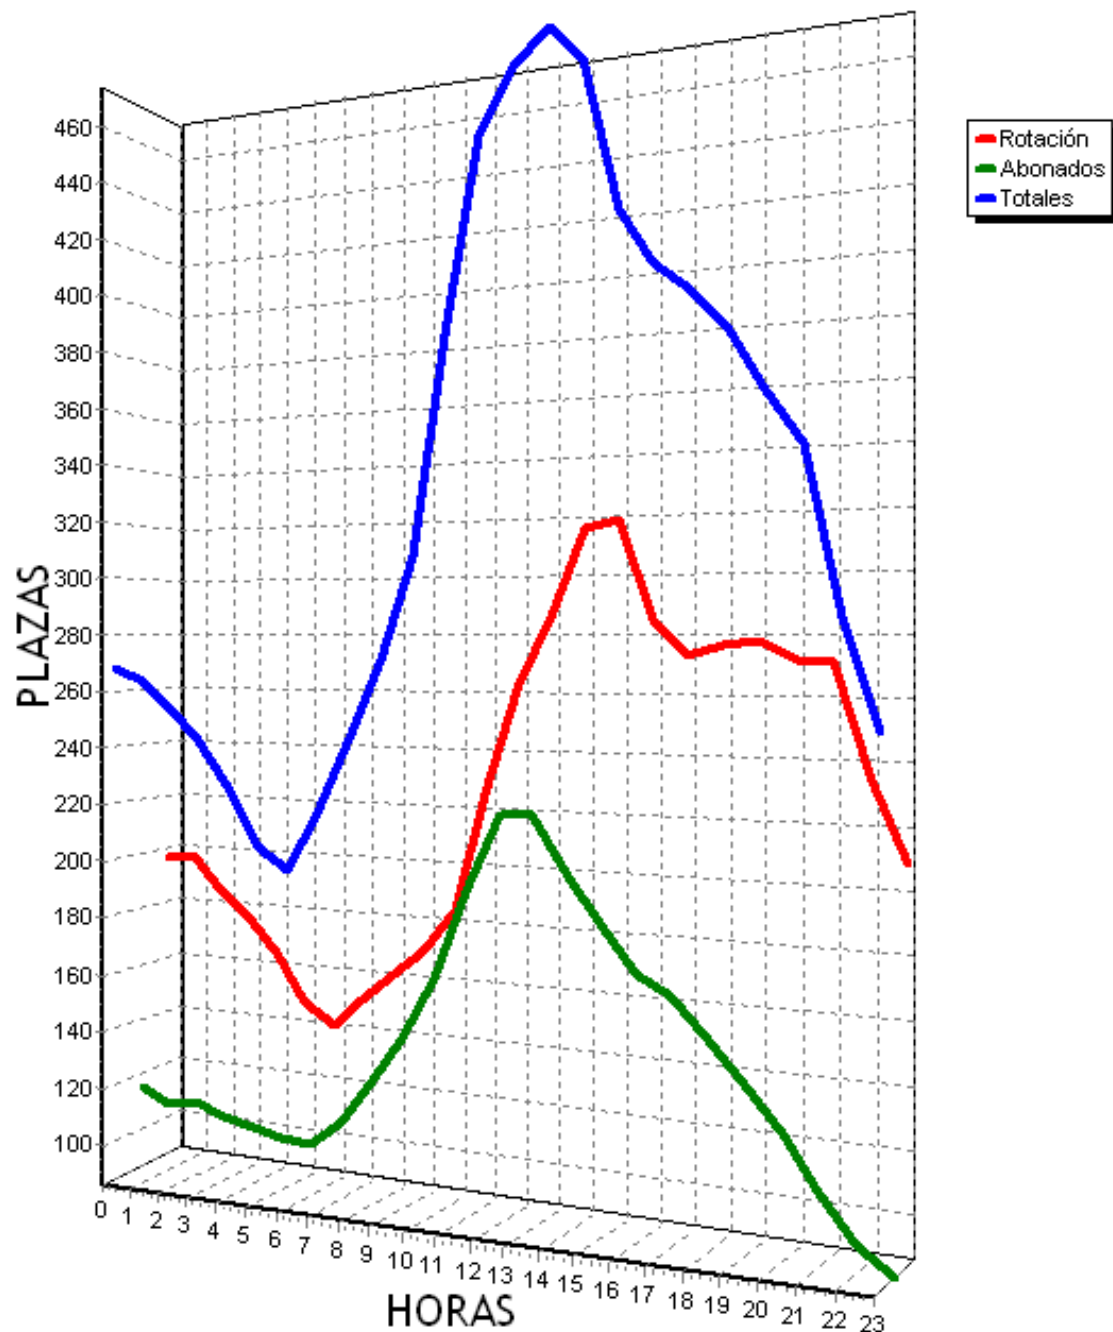

PLAZAS TOTALES DEL PARKING = 719

HORA	ROTACION	ABONADOS	TOTALES
0	197 27%	115 15%	268 37%
1	198 27%	110 15%	264 36%
2	186 25%	112 15%	254 35%
3	178 24%	109 15%	243 33%
4	165 22%	107 14%	227 31%
5	149 20%	104 14%	208 28%
6	142 19%	103 14%	200 27%
7	152 21%	112 15%	220 30%
8	162 22%	128 17%	246 34%
9	171 23%	144 20%	272 37%
10	186 25%	165 22%	306 42%
11	226 31%	195 27%	377 52%
12	264 36%	221 30%	441 61%
13	286 39%	221 30%	462 64%
14	315 43%	202 28%	473 65%
15	318 44%	187 26%	461 64%
16	285 39%	172 23%	413 57%
17	273 37%	166 23%	395 54%
18	277 38%	153 21%	386 53%
19	278 38%	140 19%	374 52%
20	272 37%	126 17%	354 49%
21	271 37%	109 15%	337 46%
22	235 32%	94 13%	285 39%
23	209 29%	86 11%	251 34%
TOTALES	5395	3381	7717