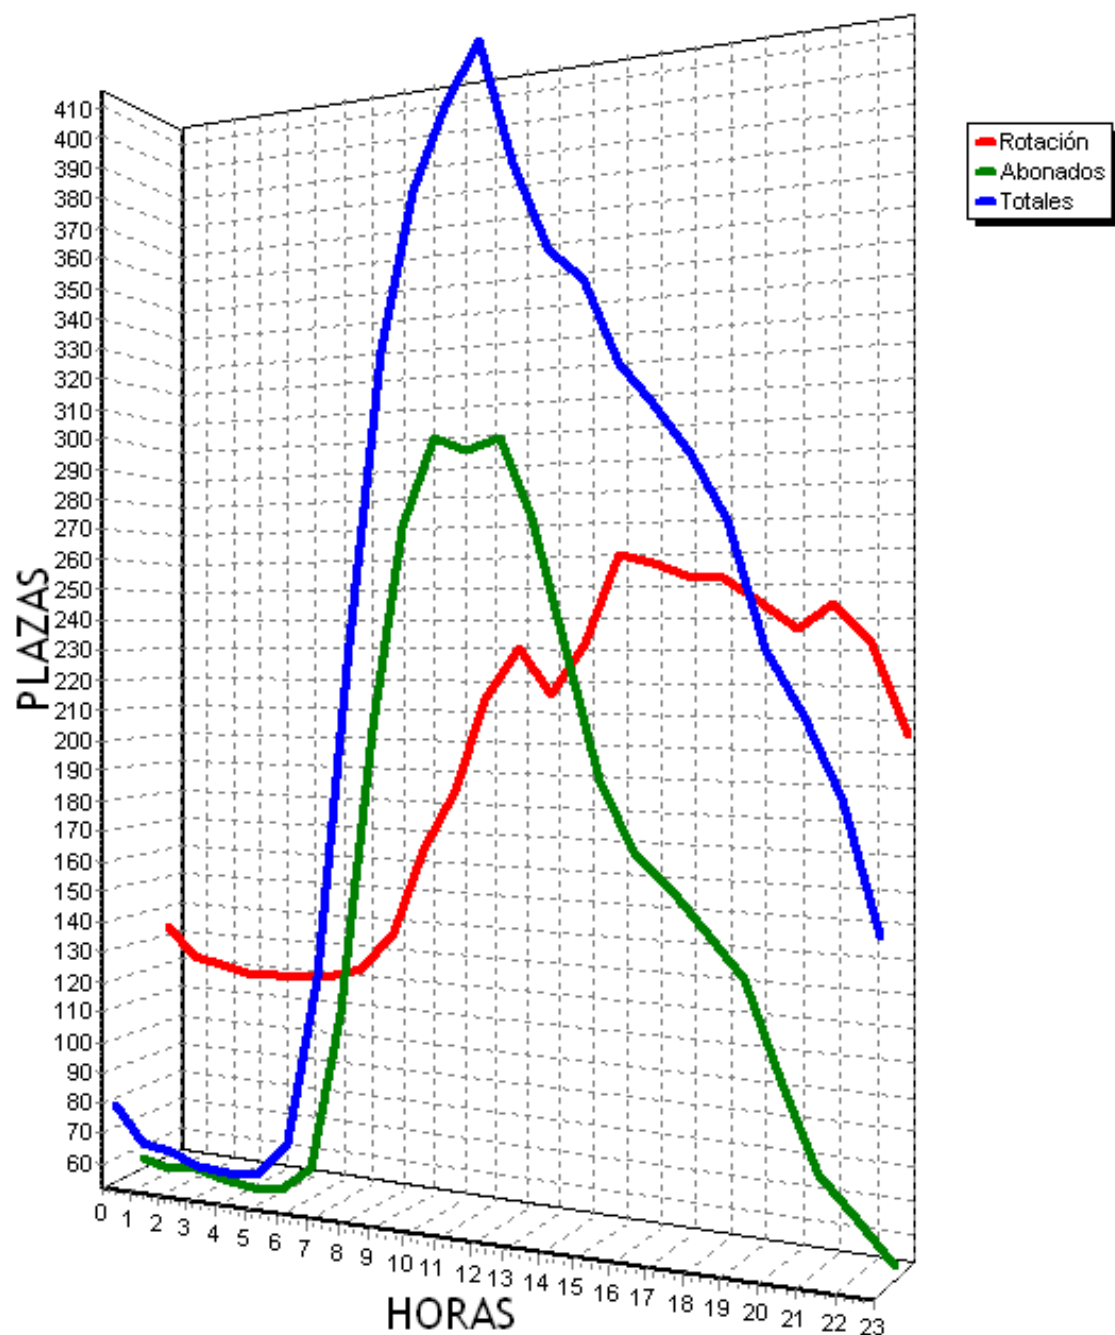

PLAZAS TOTALES DEL PARKING = 719

HORA	ROTACION	ABONADOS	TOTALES
0	133 18%	56 7%	78 10%
1	123 17%	54 7%	66 9%
2	121 16%	55 7%	65 9%
3	119 16%	53 7%	62 8%
4	120 16%	52 7%	61 8%
5	120 16%	53 7%	62 8%
6	122 16%	62 8%	73 10%
7	125 17%	113 15%	127 17%
8	138 19%	205 28%	232 32%
9	165 22%	269 37%	323 44%
10	185 25%	297 41%	371 51%
11	215 29%	292 40%	396 55%
12	231 32%	296 41%	415 57%
13	216 30%	270 37%	376 52%
14	232 32%	228 31%	349 48%
15	260 36%	191 26%	340 47%
16	257 35%	169 23%	314 43%
17	253 35%	160 22%	302 42%
18	252 35%	146 20%	287 39%
19	245 34%	134 18%	268 37%
20	237 32%	104 14%	230 31%
21	244 33%	80 11%	212 29%
22	232 32%	68 9%	189 26%
23	206 28%	56 7%	151 21%
TOTALES	4551	3463	5349