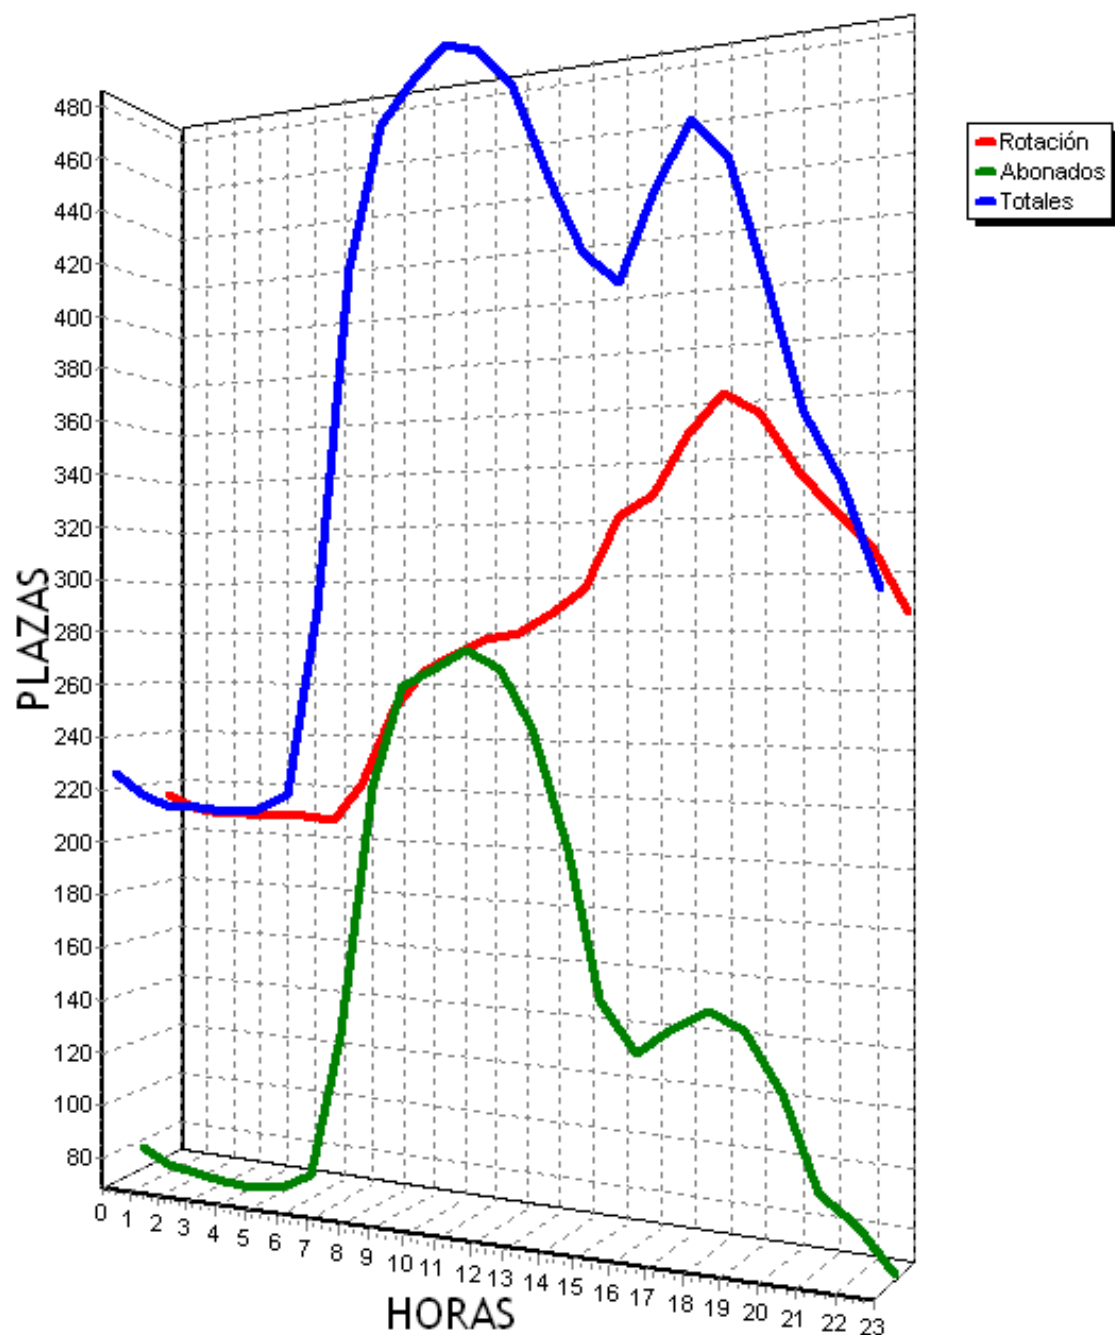

PLAZAS TOTALES DEL PARKING = 719

HORA	ROTACION	ABONADOS	TOTALES
0	215 29%	77 10%	226 31%
1	210 29%	73 10%	218 30%
2	208 28%	71 9%	214 29%
3	209 29%	70 9%	214 29%
4	209 29%	69 9%	213 29%
5	209 29%	71 9%	215 29%
6	208 28%	78 10%	221 30%
7	222 30%	131 18%	288 40%
8	251 34%	224 31%	410 57%
9	265 36%	260 36%	460 63%
10	272 37%	267 37%	474 65%
11	277 38%	273 37%	485 67%
12	279 38%	267 37%	481 66%
13	286 39%	246 34%	467 64%
14	295 41%	204 28%	434 60%
15	321 44%	152 21%	408 56%
16	327 45%	135 18%	397 55%
17	348 48%	144 20%	426 59%
18	362 50%	152 21%	449 62%
19	355 49%	146 20%	436 60%
20	335 46%	126 17%	395 54%
21	321 44%	94 13%	350 48%
22	308 42%	85 11%	327 45%
23	286 39%	71 9%	293 40%
TOTALES	6578	3486	8501