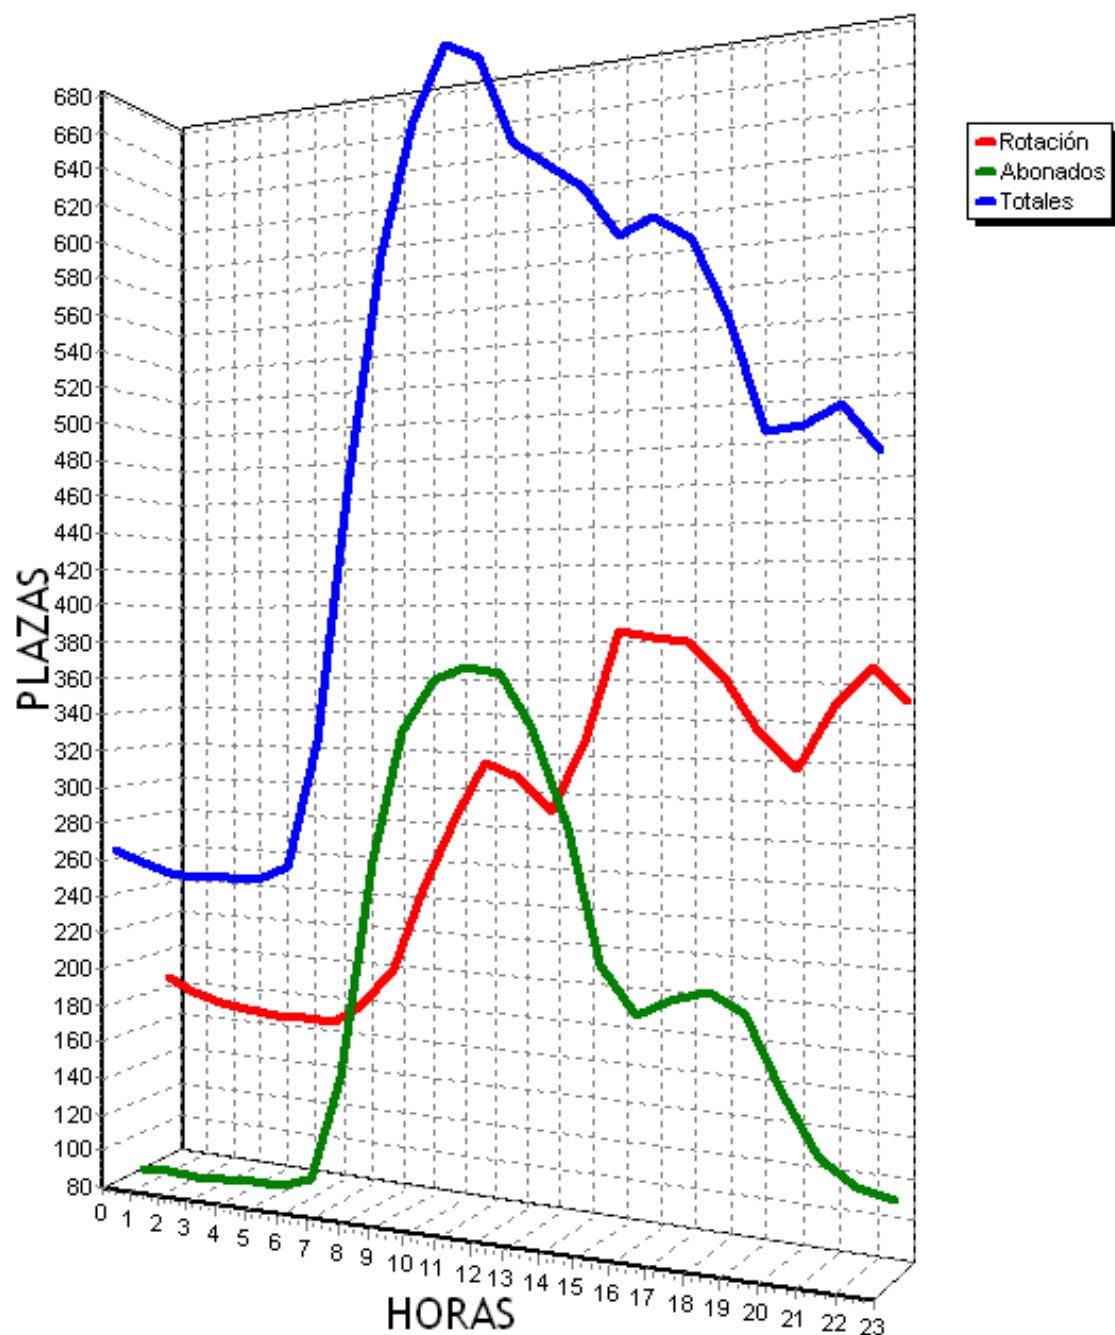

PLAZAS TOTALES DEL PARKING = 719

HORA	ROTACION	ABONADOS	TOTALES
0	184	80	264
1	177	81	258
2	173	81	254
3	171	82	252
4	170	83	254
5	170	84	254
6	170	90	261
7	181	147	327
8	202	264	466
9	247	333	579
10	286	360	646
11	316	367	682
12	309	364	673
13	292	336	628
14	328	286	614
15	385	218	603
16	382	195	577
17	380	203	584
18	363	209	573
19	335	200	535
20	318	162	480
21	348	134	482
22	368	122	490
23	351	118	468
TOTALES	6606	4599	11204