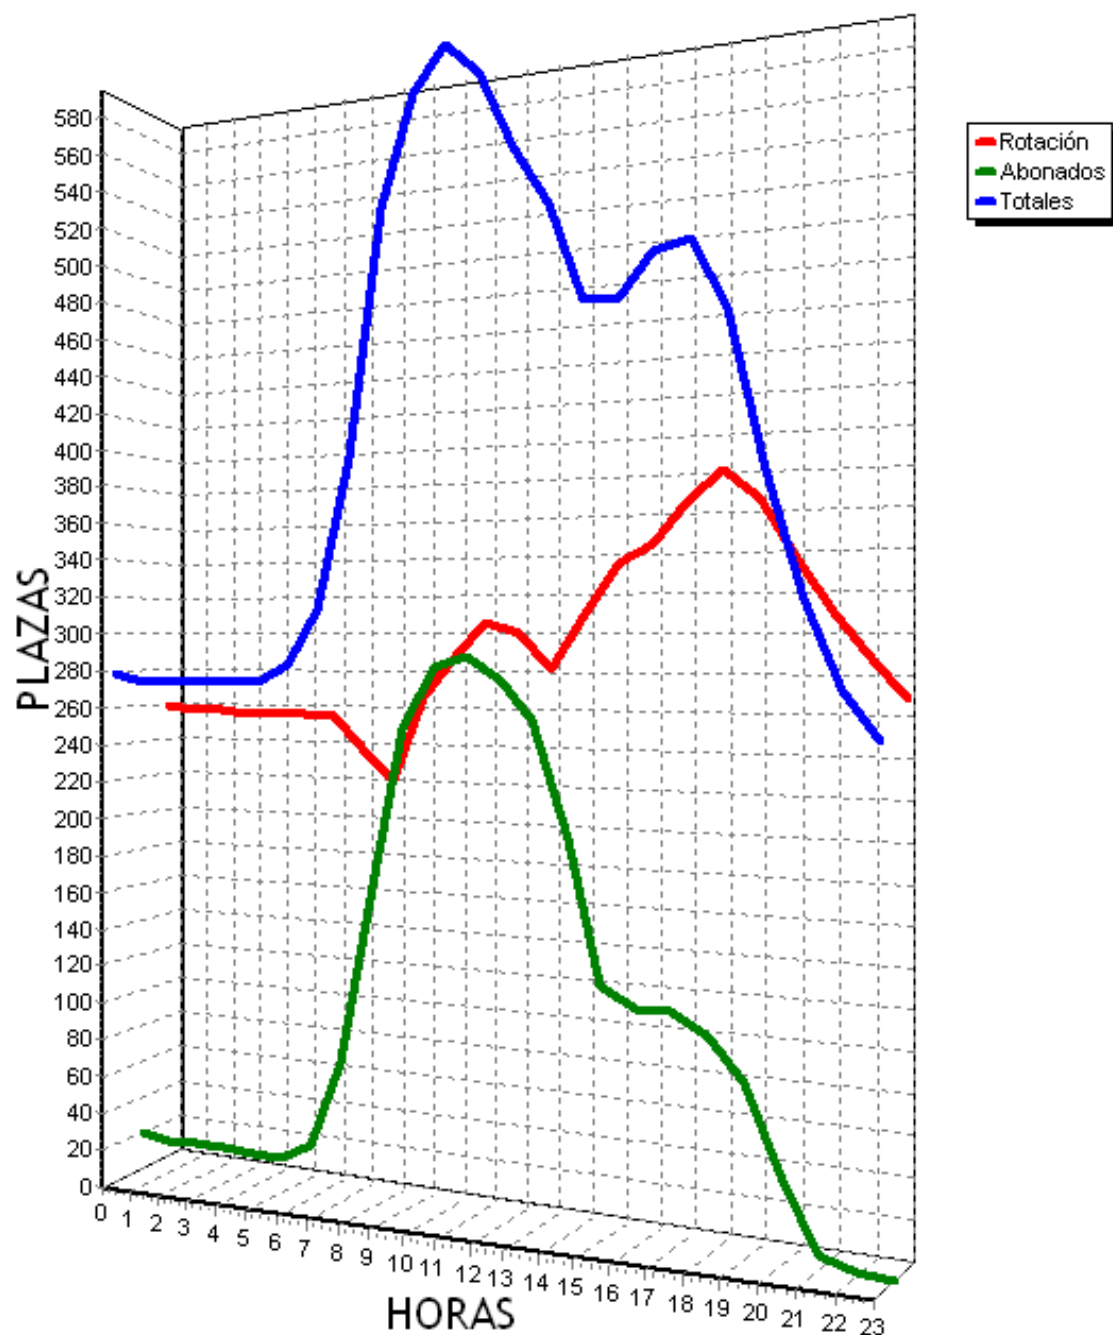

PLAZAS TOTALES DEL PARKING = 719

HORA	ROTACION	ABONADOS	TOTALES
0	259 36%	20 2%	278 38%
1	257 35%	18 2%	274 38%
2	257 35%	19 2%	275 38%
3	256 35%	20 2%	275 38%
4	256 35%	19 2%	275 38%
5	256 35%	19 2%	275 38%
6	256 35%	28 3%	283 39%
7	239 33%	74 10%	313 43%
8	222 30%	168 23%	390 54%
9	266 36%	250 34%	516 71%
10	289 40%	283 39%	572 79%
11	305 42%	289 40%	594 82%
12	300 41%	277 38%	578 80%
13	282 39%	257 35%	539 74%
14	310 43%	198 27%	509 70%
15	335 46%	126 17%	461 64%
16	345 47%	116 16%	461 64%
17	366 50%	116 16%	482 67%
18	380 52%	106 14%	486 67%
19	367 51%	85 11%	452 62%
20	336 46%	40 5%	376 52%
21	311 43%	7 0%	316 43%
22	287 39%	1 0%	274 38%
23	268 37%	0 0%	250 34%
TOTALES	7005	2536	9504