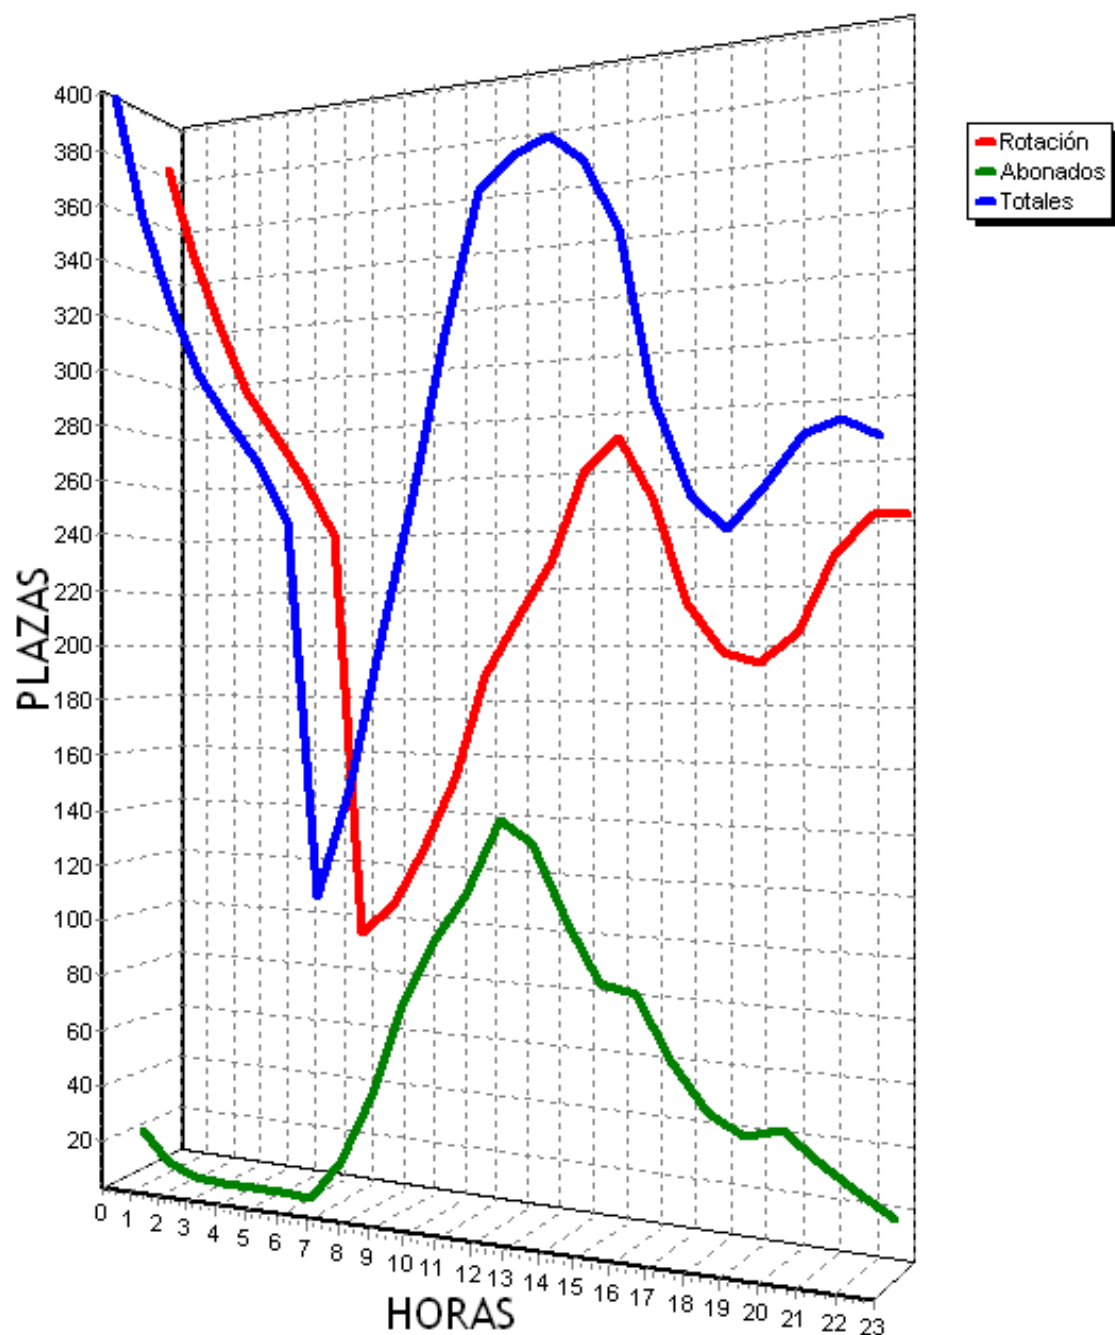

PLAZAS TOTALES DEL PARKING = 719

HORA	ROTACION	ABONADOS	TOTALES
0	383	17	401
1	348	7	355
2	319	4	323
3	294	3	297
4	277	3	280
5	261	3	264
6	240	3	243
7	96	17	113
8	107	43	150
9	127	75	202
10	153	98	251
11	189	115	304
12	210	141	351
13	228	133	361
14	260	107	366
15	270	88	358
16	249	86	334
17	214	65	279
18	198	49	247
19	194	43	237
20	204	46	250
21	229	37	266
22	242	29	270
23	242	22	264
TOTALES	5534	1234	6766