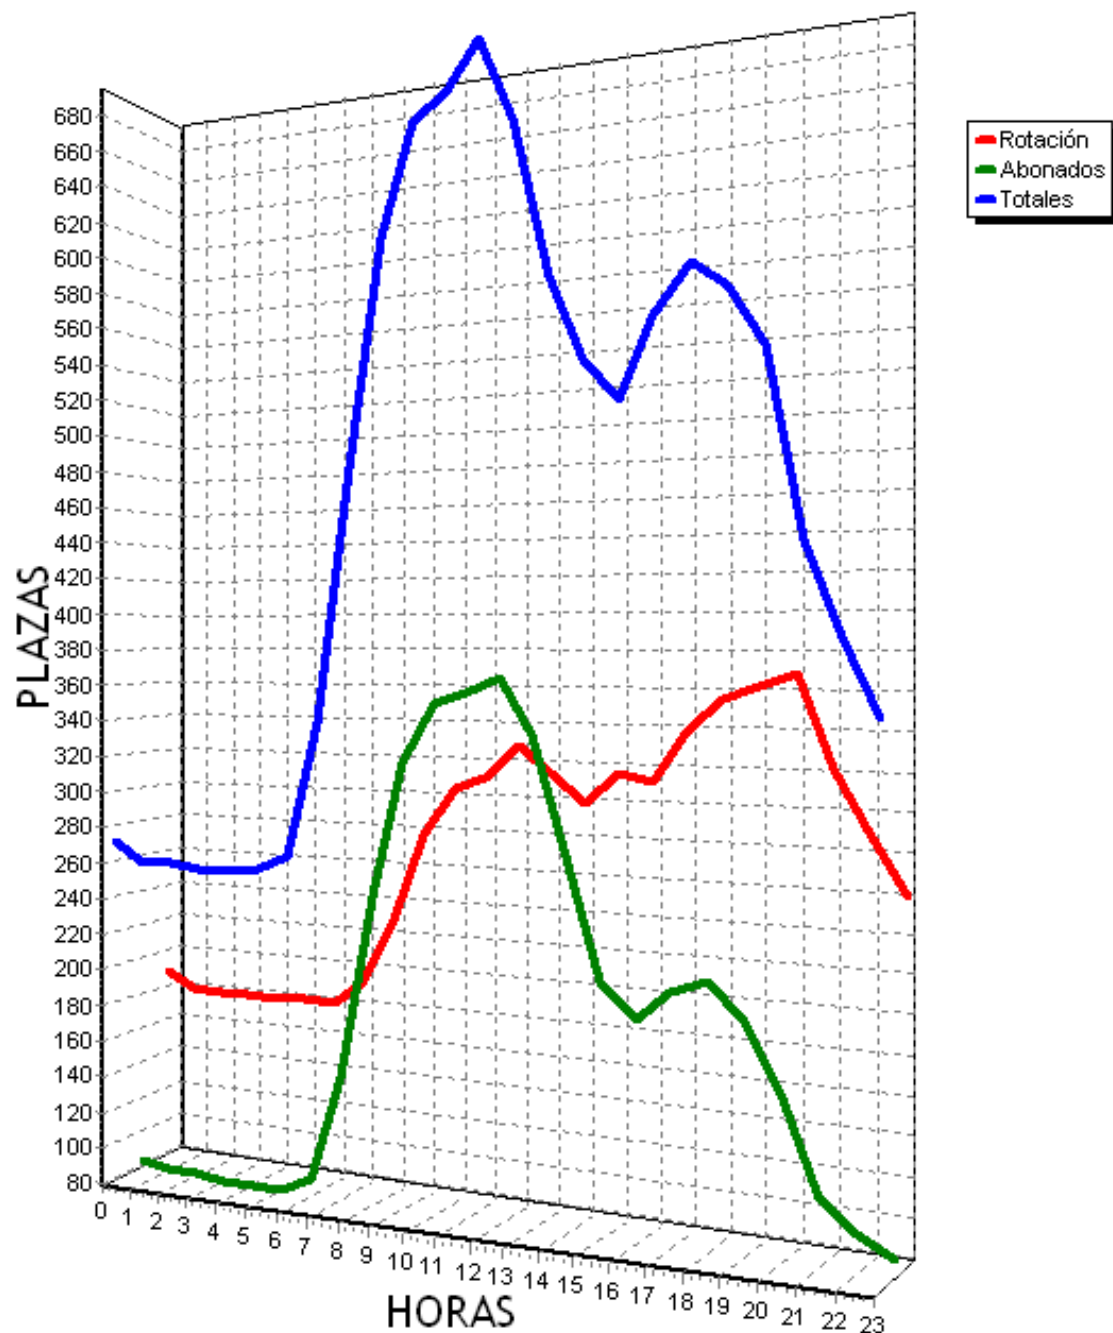

PLAZAS TOTALES DEL PARKING = 719

HORA	ROTACION	ABONADOS	TOTALES
0	188 26%	82 11%	271 37%
1	180 25%	80 11%	260 36%
2	180 25%	81 11%	261 36%
3	180 25%	79 10%	259 36%
4	180 25%	79 10%	259 36%
5	181 25%	80 11%	261 36%
6	181 25%	88 12%	268 37%
7	193 26%	147 20%	340 47%
8	230 31%	246 34%	476 66%
9	278 38%	319 44%	597 83%
10	304 42%	352 48%	656 91%
11	311 43%	357 49%	668 92%
12	328 45%	366 50%	694 96%
13	314 43%	336 46%	650 90%
14	299 41%	269 37%	568 78%
15	315 43%	210 29%	525 73%
16	312 43%	193 26%	505 70%
17	338 47%	208 28%	545 75%
18	355 49%	215 29%	570 79%
19	361 50%	196 27%	557 77%
20	368 51%	160 22%	528 73%
21	321 44%	113 15%	434 60%
22	288 40%	98 13%	386 53%
23	260 36%	88 12%	348 48%
TOTALES	6445	4442	10886