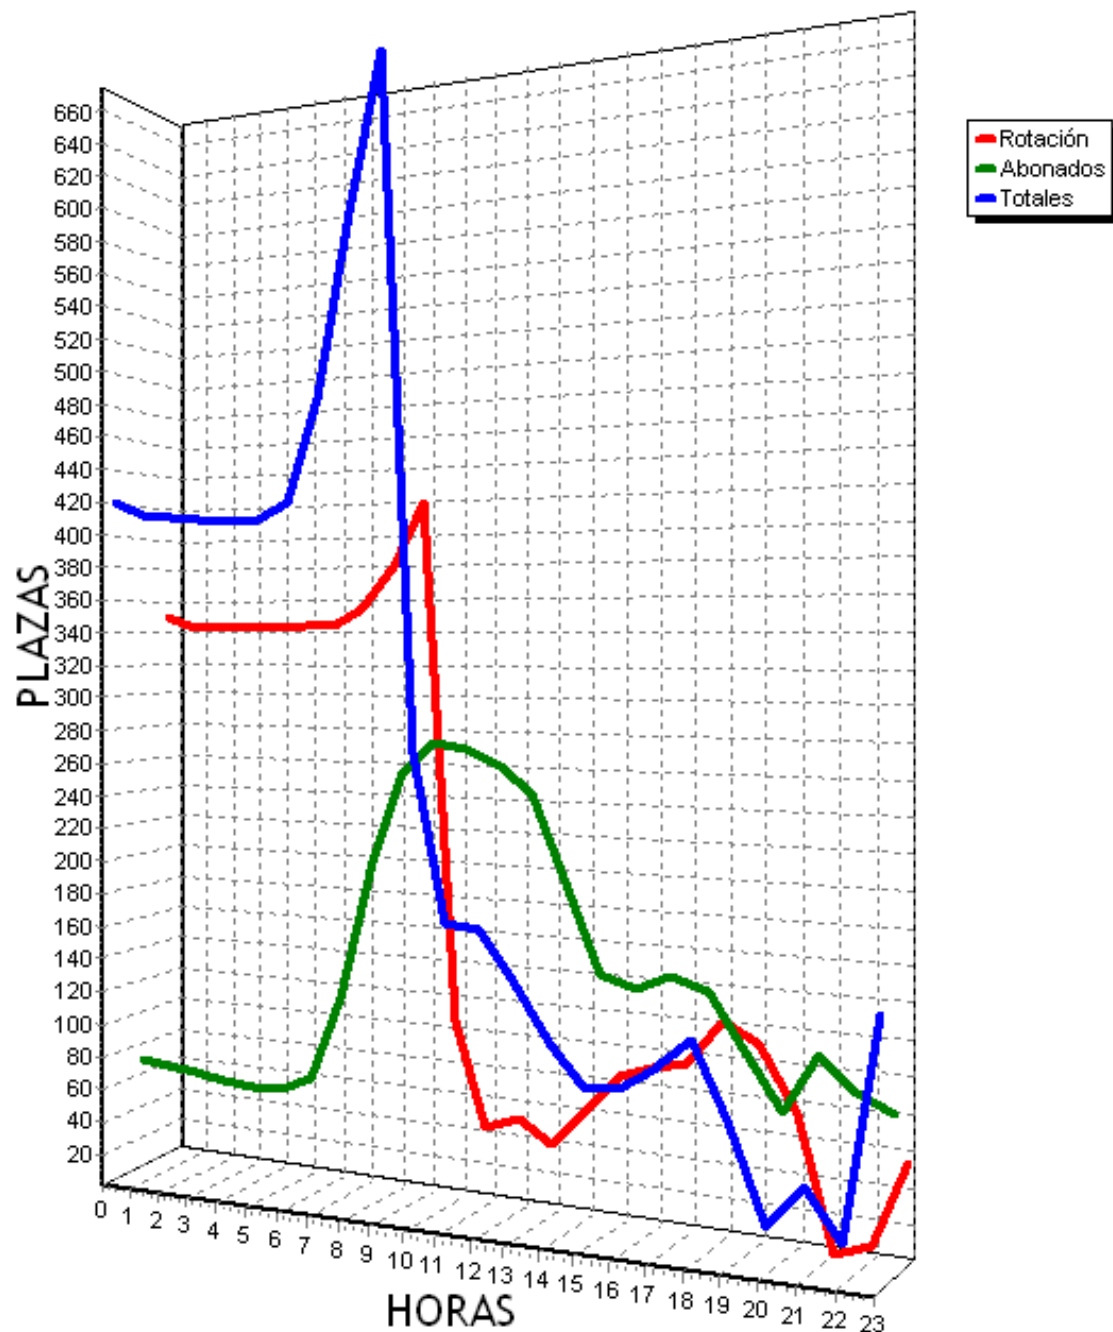

PLAZAS TOTALES DEL PARKING = 719

HORA	ROTACION	ABONADOS	TOTALES
0	350 48%	70 9%	420 58%
1	344 47%	68 9%	412 57%
2	344 47%	66 9%	410 57%
3	345 47%	63 8%	408 56%
4	343 47%	62 8%	406 56%
5	344 47%	63 8%	407 56%
6	344 47%	72 10%	416 57%
7	354 49%	123 17%	476 66%
8	379 52%	205 28%	584 81%
9	417 57%	257 35%	673 93%
10	110 15%	276 38%	271 37%
11	48 6%	273 37%	176 24%
12	56 7%	263 36%	174 24%
13	44 6%	248 34%	147 20%
14	64 8%	195 27%	114 15%
15	87 12%	149 20%	91 12%
16	94 13%	143 19%	93 12%
17	99 13%	151 21%	105 14%
18	124 17%	144 20%	123 17%
19	113 15%	114 15%	81 11%
20	76 10%	83 11%	27 3%
21	2 0%	116 16%	51 7%
22	9 1%	96 13%	24 3%
23	56 7%	87 12%	143 19%
TOTALES	4546	3387	6232