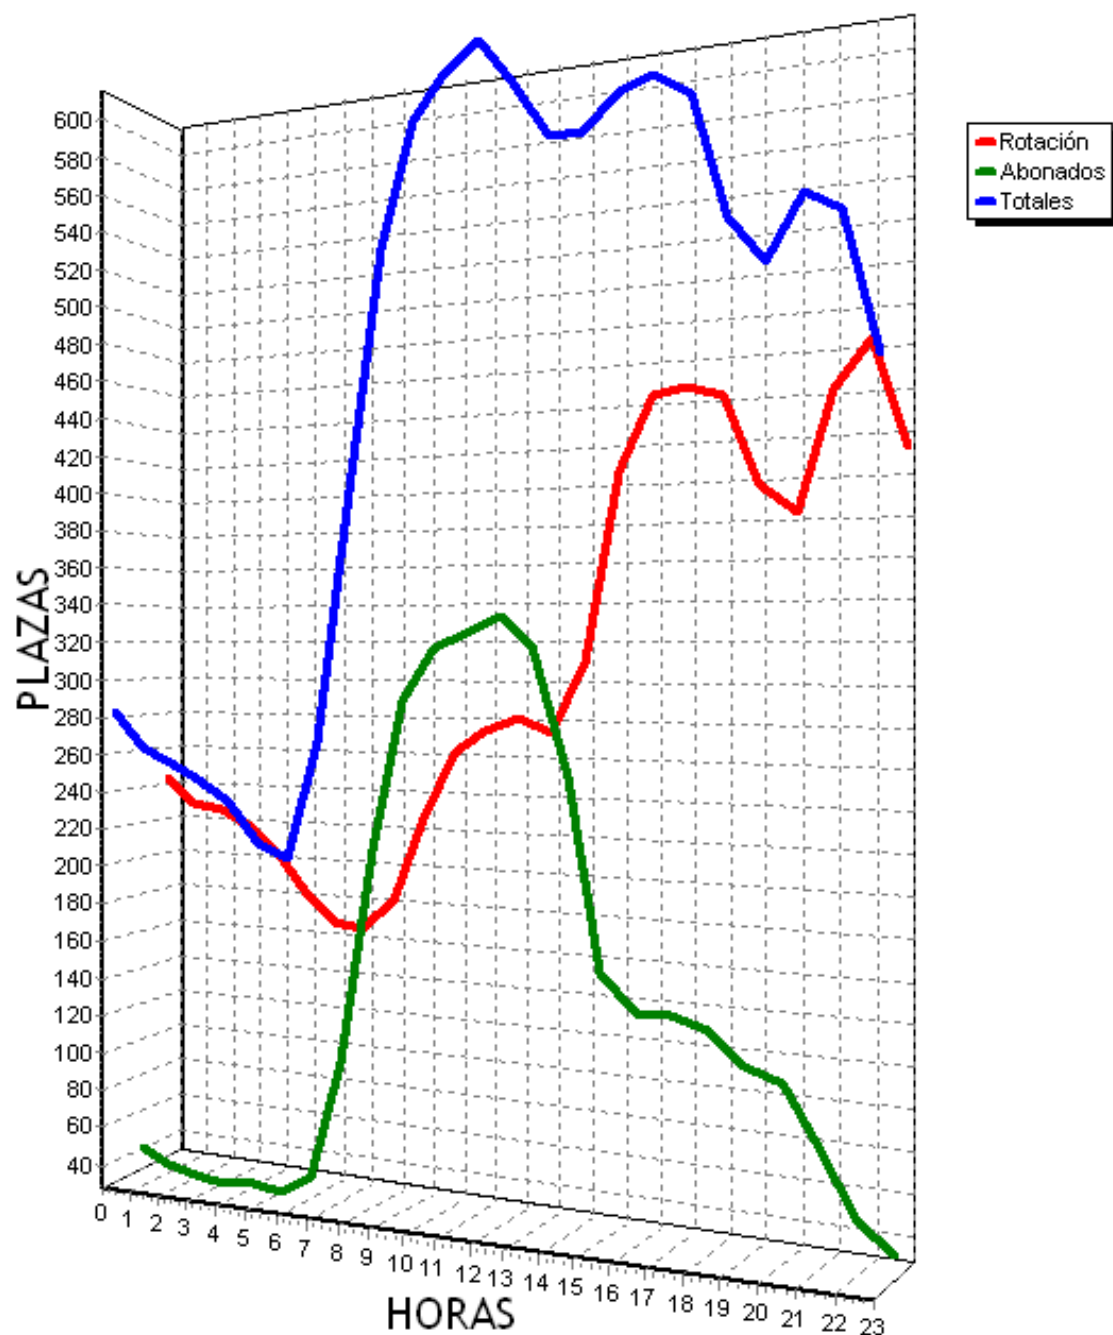

PLAZAS TOTALES DEL PARKING = 719

HORA	ROTACION	ABONADOS	TOTALES
0	243	33%	282
1	230	31%	263
2	226	31%	256
3	219	30%	247
4	206	28%	237
5	186	25%	216
6	170	23%	209
7	168	23%	269
8	184	25%	397
9	228	31%	518
10	263	36%	580
11	275	38%	601
12	282	39%	615
13	274	38%	592
14	310	43%	564
15	405	56%	564
16	442	61%	582
17	446	62%	587
18	441	61%	576
19	397	55%	517
20	382	53%	495
21	441	61%	526
22	464	64%	517
23	411	57%	450
TOTALES	7293	3367	10660