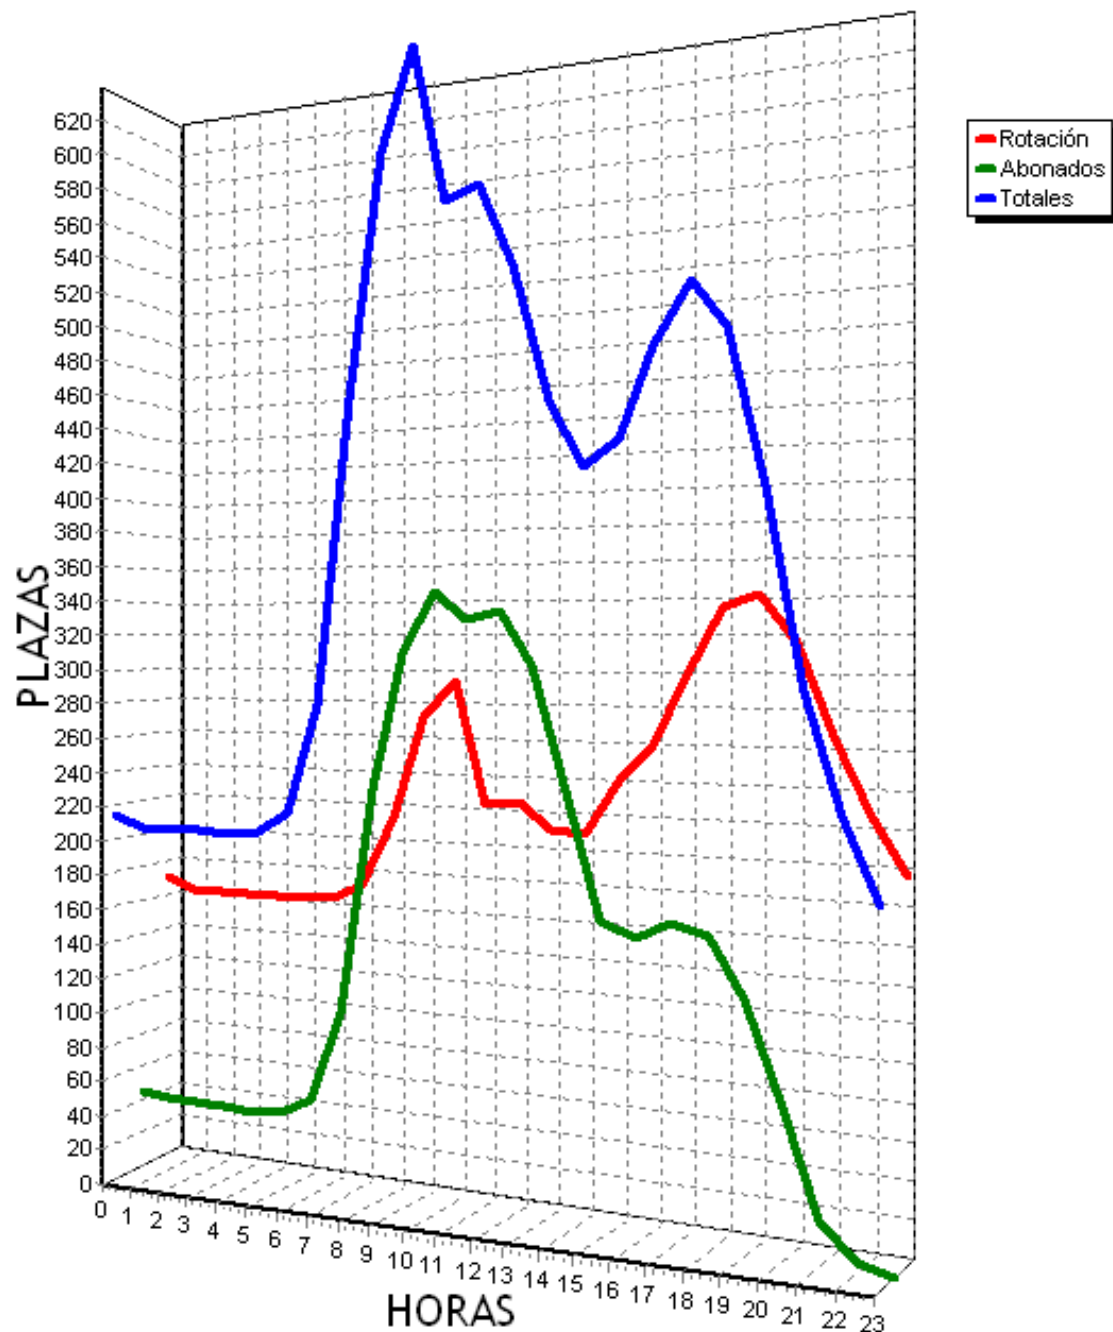

PLAZAS TOTALES DEL PARKING = 719

HORA	ROTACION	ABONADOS	TOTALES
0	170	44	213
1	165	43	208
2	165	43	208
3	165	43	208
4	165	42	207
5	165	44	209
6	166	54	220
7	175	106	281
8	216	233	449
9	273	310	583
10	294	344	638
11	225	328	553
12	227	333	560
13	212	303	515
14	211	232	443
15	241	168	408
16	261	160	421
17	299	169	468
18	335	165	500
19	342	133	475
20	316	78	394
21	268	24	292
22	227	4	230
23	197	0	187
TOTALES	5480	3403	8870