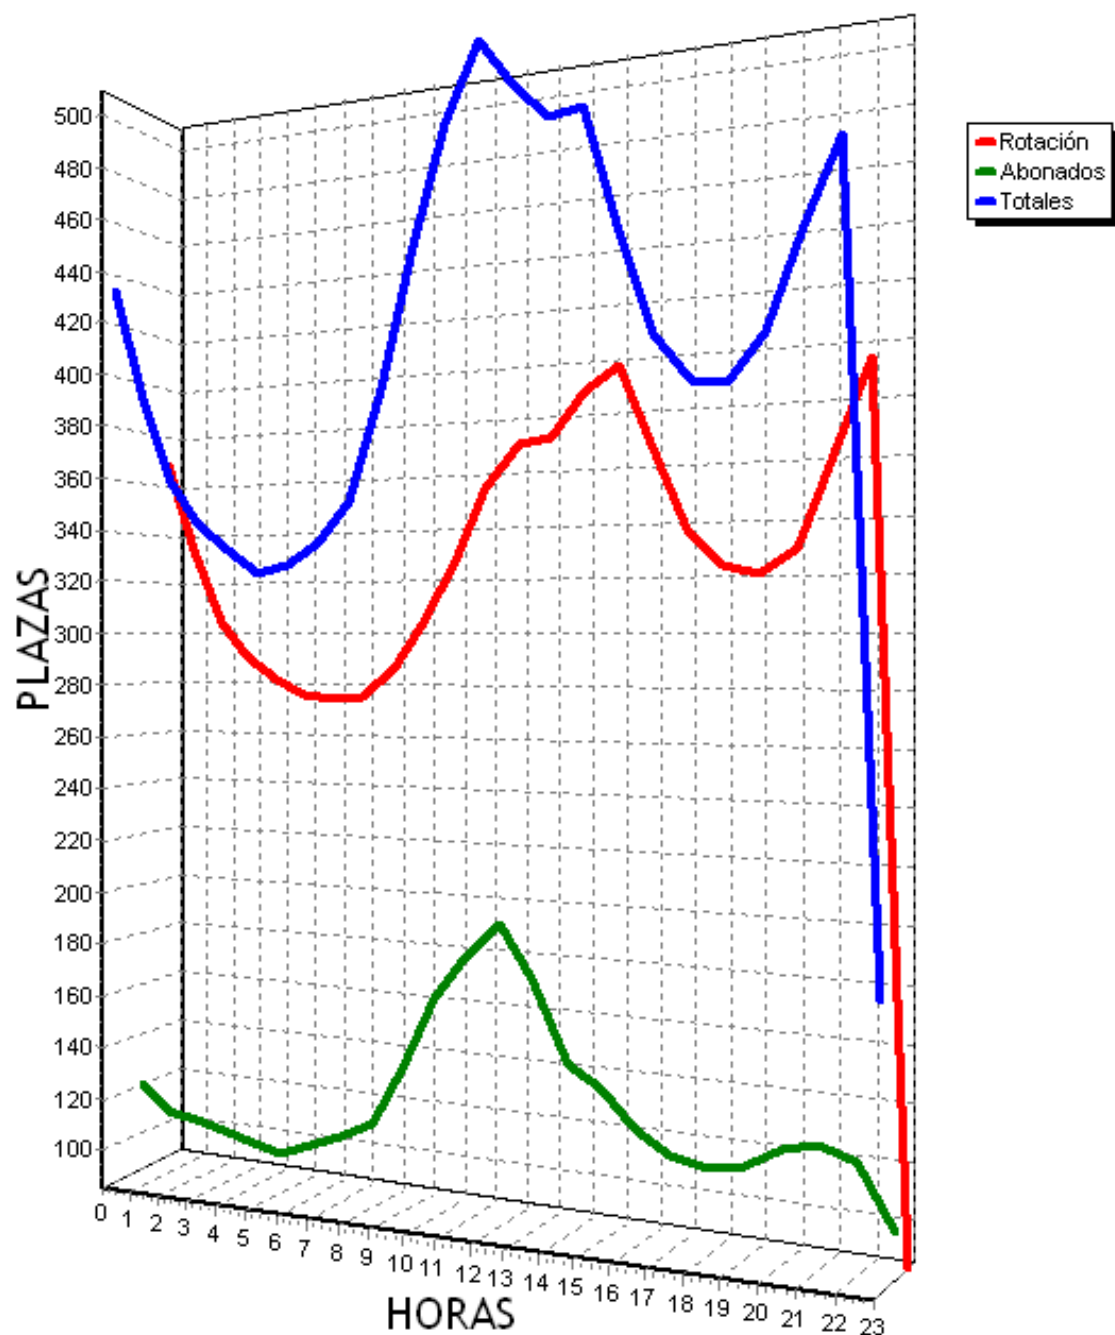

PLAZAS TOTALES DEL PARKING = 719

HORA	ROTACION		ABONADOS		TOTALES	
0	369	51%	120	16%	434	60%
1	334	46%	111	15%	390	54%
2	304	42%	109	15%	358	49%
3	291	40%	106	14%	341	47%
4	282	39%	103	14%	331	46%
5	276	38%	101	14%	322	44%
6	274	38%	106	14%	325	45%
7	276	38%	111	15%	333	46%
8	286	39%	117	16%	348	48%
9	304	42%	139	19%	388	53%
10	327	45%	166	23%	438	60%
11	353	49%	182	25%	481	66%
12	369	51%	195	27%	509	70%
13	371	51%	176	24%	492	68%
14	387	53%	147	20%	479	66%
15	396	55%	140	19%	481	66%
16	365	50%	127	17%	437	60%
17	337	46%	119	16%	401	55%
18	324	45%	116	16%	385	53%
19	320	44%	118	16%	383	53%
20	329	45%	125	17%	399	55%
21	361	50%	128	17%	434	60%
22	393	54%	124	17%	462	64%
23	86	11%	102	14%	181	25%
TOTALES	7714		3088		9532