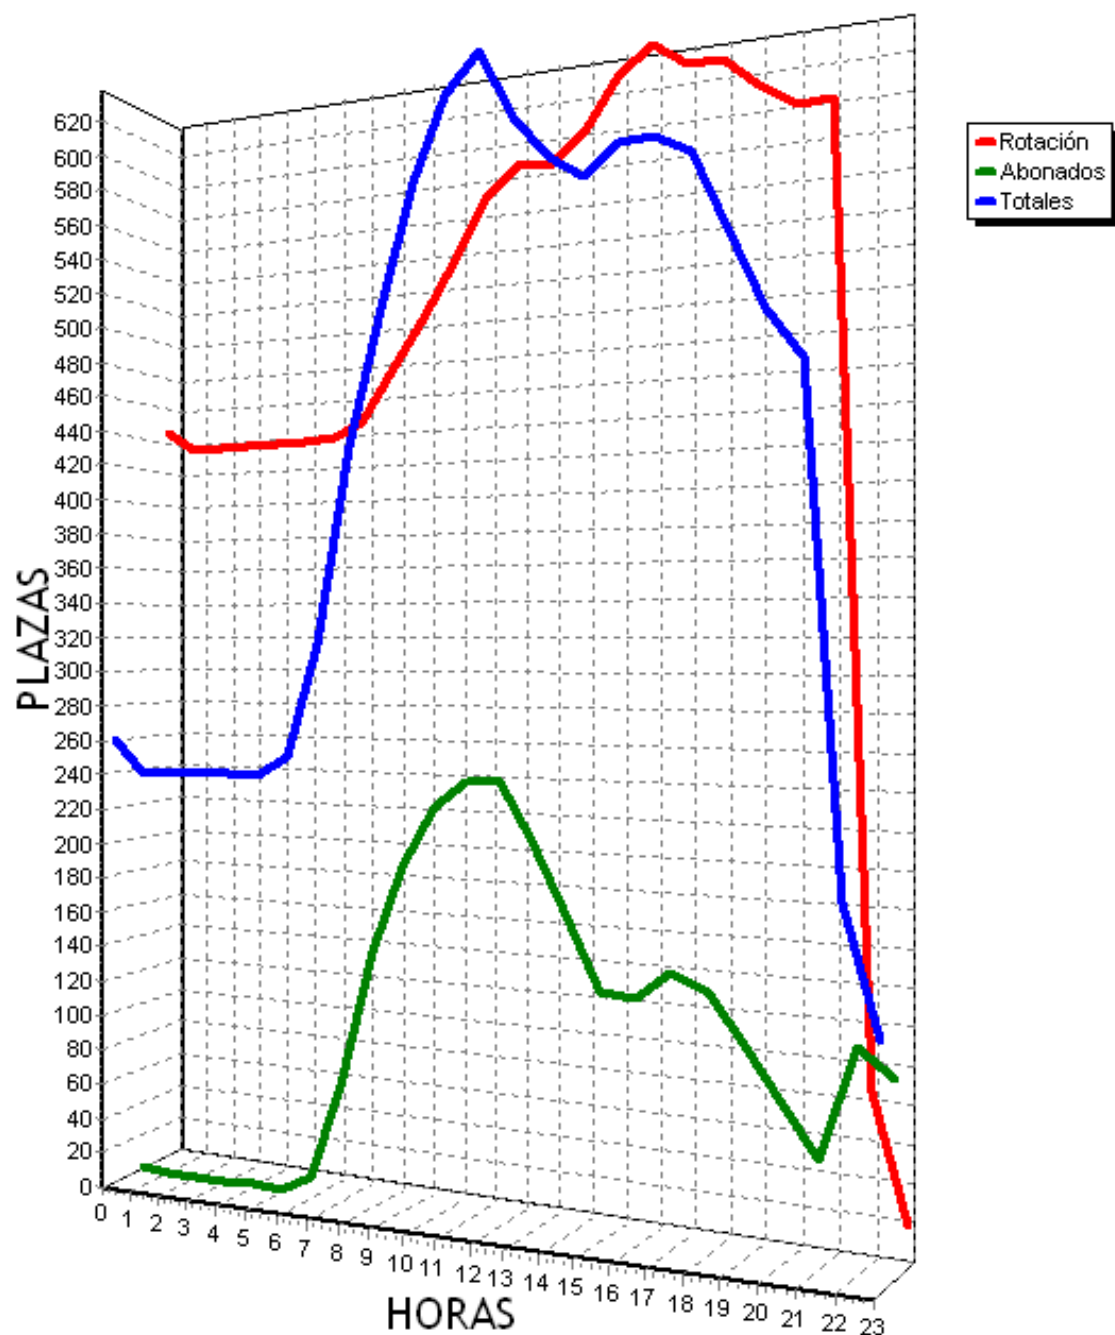

PLAZAS TOTALES DEL PARKING = 719

HORA	ROTACION	ABONADOS	TOTALES
0	446	62%	259
1	434	60%	240
2	434	60%	241
3	434	60%	241
4	434	60%	242
5	435	60%	243
6	436	60%	254
7	444	61%	316
8	475	66%	425
9	501	69%	499
10	533	74%	564
11	564	78%	610
12	583	81%	631
13	579	80%	594
14	595	82%	570
15	623	86%	559
16	637	88%	573
17	625	86%	576
18	624	86%	566
19	609	84%	526
20	596	82%	484
21	597	83%	458
22	87	12%	189
23	22	3%	122
TOTALES	11747	2510	9982