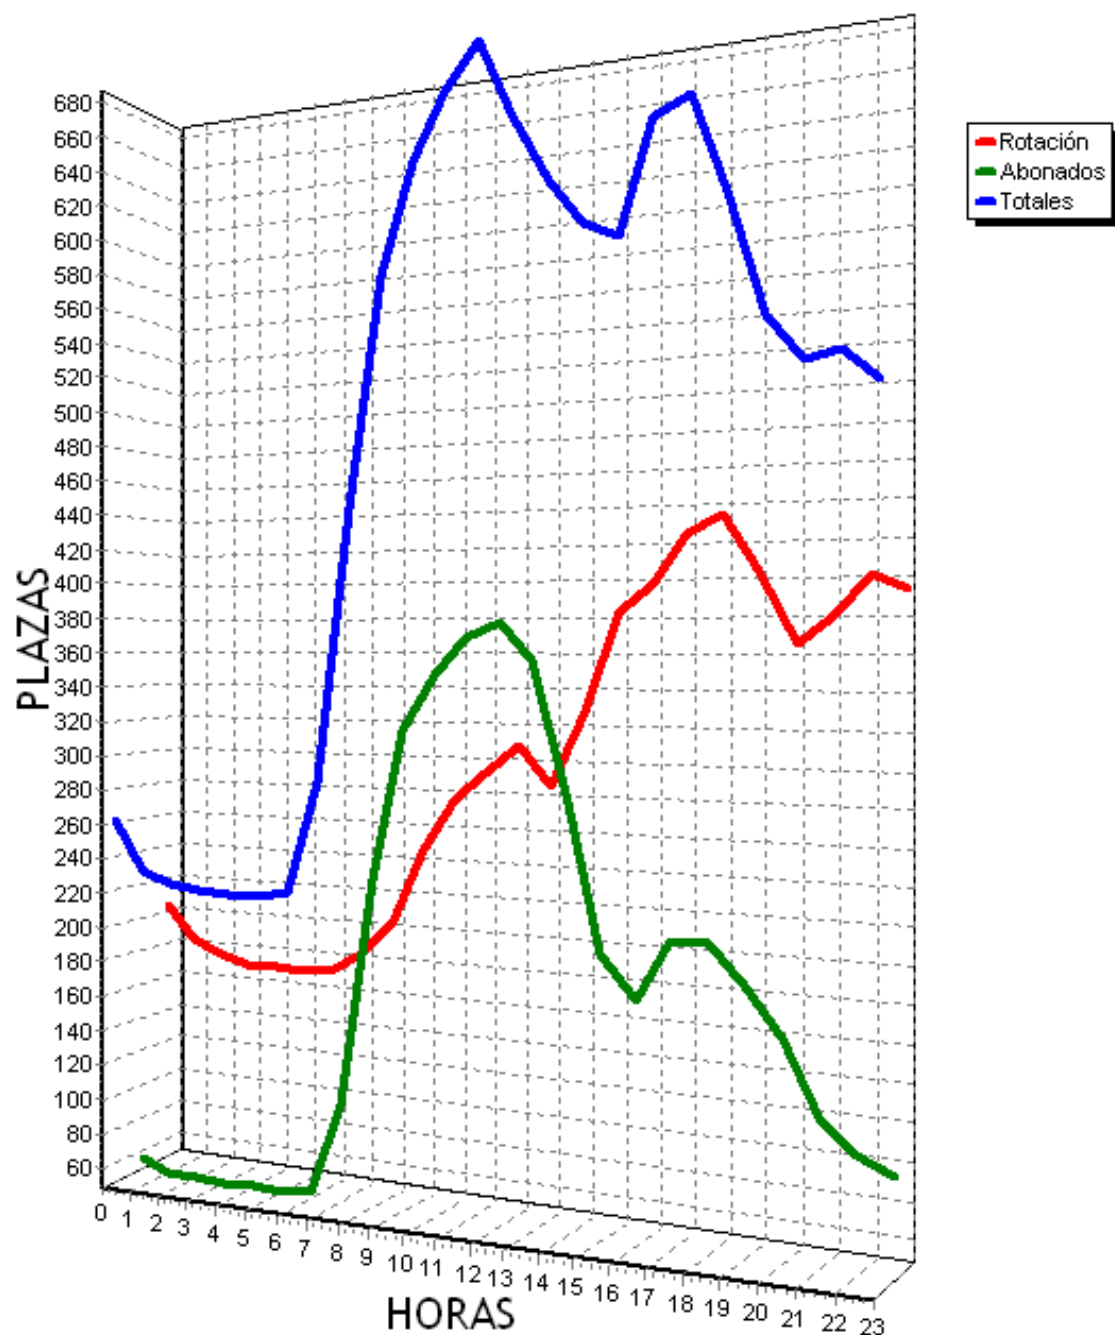

PLAZAS TOTALES DEL PARKING = 719

HORA	ROTACION	ABONADOS	TOTALES
0	204	56	261
1	184	49	233
2	177	50	227
3	173	49	223
4	172	50	222
5	173	50	222
6	175	52	227
7	186	104	289
8	207	233	440
9	248	317	565
10	278	347	626
11	293	369	661
12	309	377	686
13	287	356	643
14	328	280	607
15	382	201	583
16	397	178	575
17	424	210	634
18	433	211	644
19	403	190	593
20	365	165	530
21	380	126	506
22	401	109	510
23	394	100	494
TOTALES	6973	4229	11201