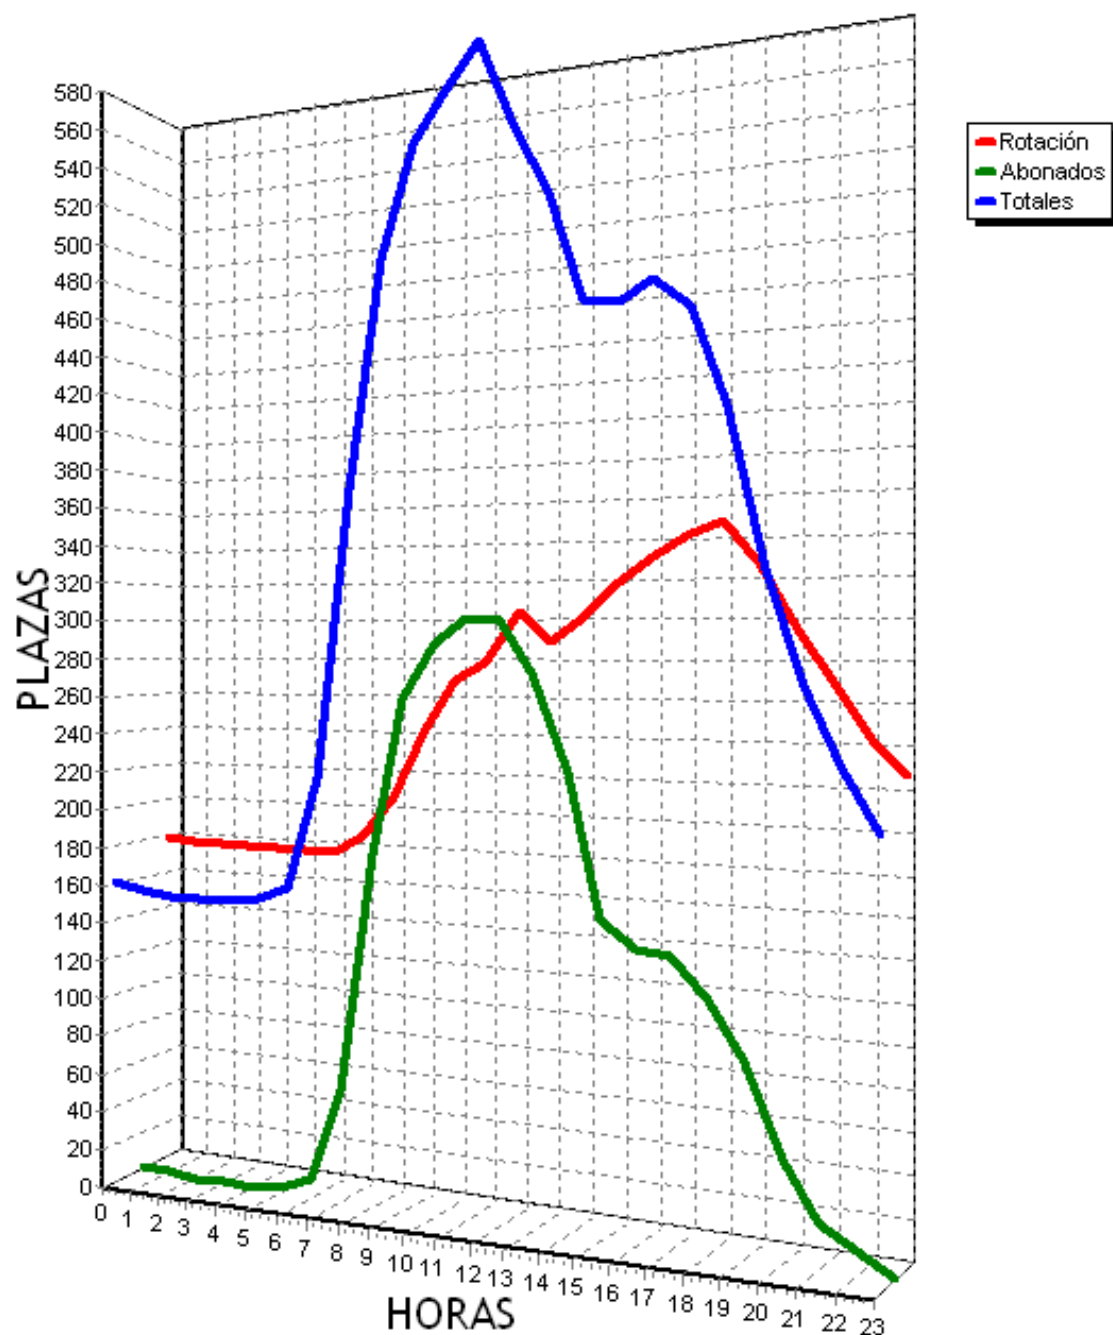

PLAZAS TOTALES DEL PARKING = 719

HORA	ROTACION	ABONADOS	TOTALES
0	179 24%	1 0%	160 22%
1	178 24%	1 0%	157 21%
2	178 24%	0 0%	155 21%
3	177 24%	1 0%	155 21%
4	178 24%	0 0%	155 21%
5	178 24%	3 0%	157 21%
6	178 24%	9 1%	164 22%
7	186 25%	58 8%	221 30%
8	207 28%	181 25%	365 50%
9	242 33%	260 36%	479 66%
10	269 37%	288 40%	534 74%
11	279 38%	300 41%	557 77%
12	304 42%	299 41%	580 80%
13	289 40%	273 37%	538 74%
14	301 41%	225 31%	503 69%
15	318 44%	155 21%	450 62%
16	330 45%	141 19%	448 62%
17	341 47%	140 19%	458 63%
18	347 48%	120 16%	444 61%
19	326 45%	93 12%	397 55%
20	295 41%	50 6%	322 44%
21	270 37%	22 3%	269 37%
22	244 33%	11 1%	232 32%
23	227 31%	1 0%	203 28%
TOTALES	6021	2632	8103