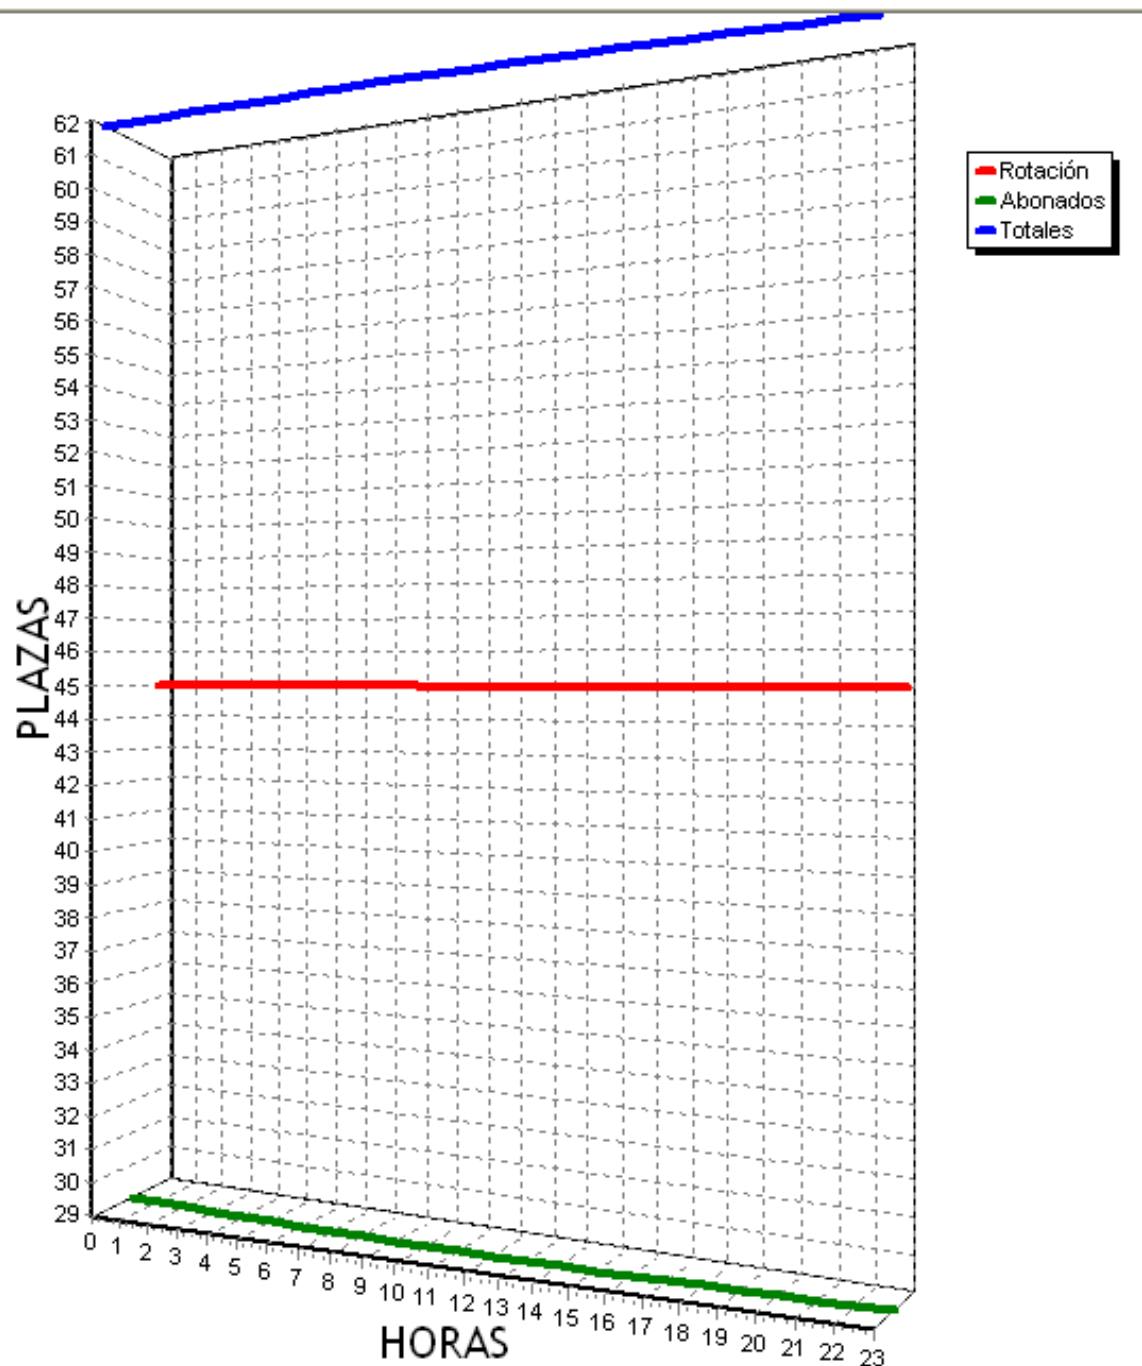

PLAZAS TOTALES DEL PARKING = 719

HORA	ROTACION	ABONADOS	TOTALES
0	45	29	62
1	45	29	62
2	45	29	62
3	45	29	62
4	45	29	62
5	45	29	62
6	45	29	62
7	45	29	62
8	45	29	62
9	45	29	62
10	45	29	62
11	45	29	62
12	45	29	62
13	45	29	62
14	45	29	62
15	45	29	62
16	45	29	62
17	45	29	62
18	45	29	62
19	45	29	62
20	45	29	62
21	45	29	62
22	45	29	62
23	45	29	62
TOTALES	1080	696	1488