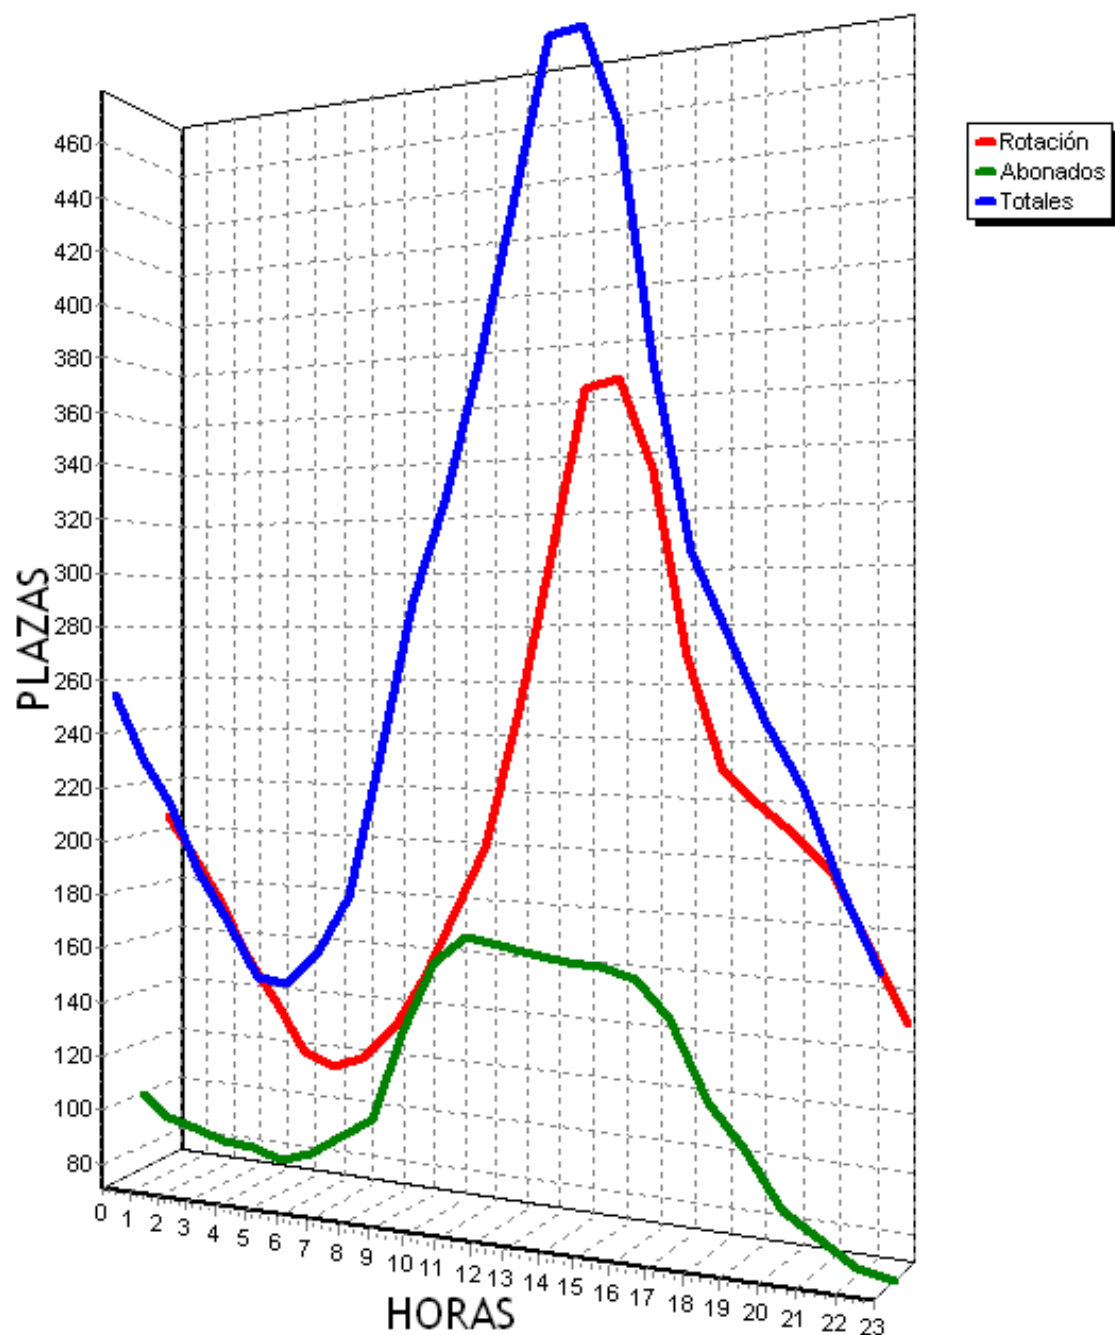

PLAZAS TOTALES DEL PARKING = 719

HORA	ROTACION		ABONADOS		TOTALES	
0	205	28%	100	13%	254	35%
1	190	26%	92	12%	231	32%
2	173	24%	90	12%	214	29%
3	153	21%	87	12%	190	26%
4	136	18%	86	11%	172	23%
5	120	16%	83	11%	153	21%
6	115	15%	87	12%	152	21%
7	120	16%	95	13%	164	22%
8	132	18%	102	14%	185	25%
9	151	21%	135	18%	236	32%
10	177	24%	161	22%	288	40%
11	200	27%	171	23%	322	44%
12	250	34%	169	23%	369	51%
13	304	42%	167	23%	421	58%
14	362	50%	165	22%	477	66%
15	366	50%	164	22%	479	66%
16	333	46%	161	22%	444	61%
17	269	37%	148	20%	366	50%
18	231	32%	122	16%	303	42%
19	220	30%	107	14%	277	38%
20	210	29%	89	12%	249	34%
21	197	27%	81	11%	227	31%
22	173	24%	73	10%	196	27%
23	150	20%	71	9%	171	23%
TOTALES	4937		2806		6540