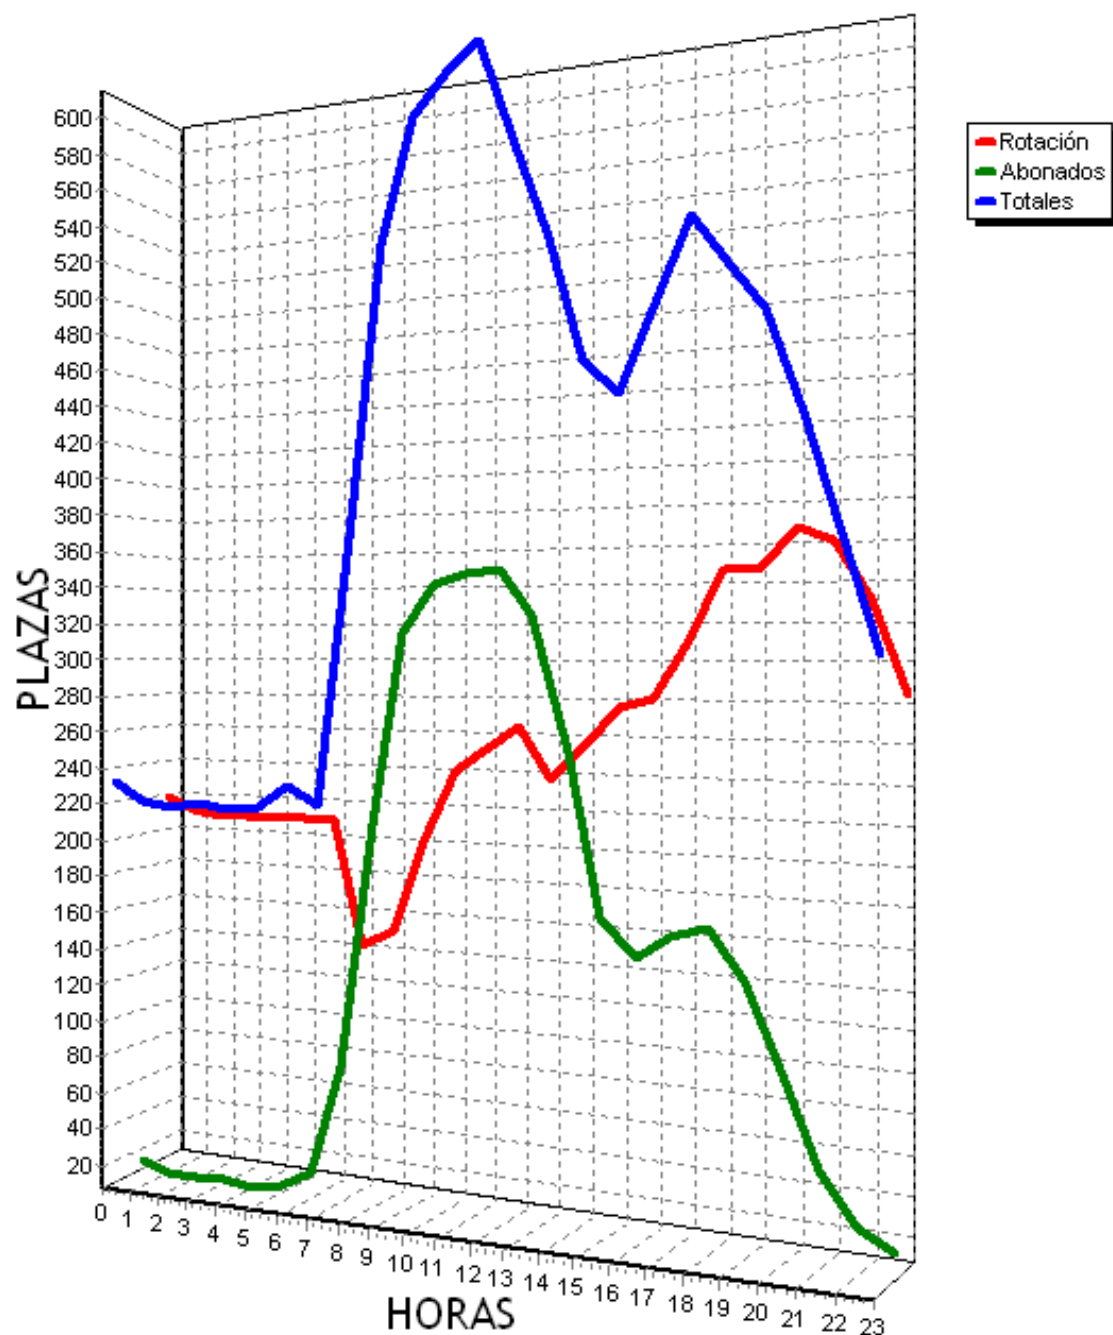

PLAZAS TOTALES DEL PARKING = 719

HORA	ROTACION	ABONADOS	TOTALES
0	218 30%	12 1%	231 32%
1	212 29%	8 1%	221 30%
2	210 29%	9 1%	219 30%
3	211 29%	10 1%	221 30%
4	210 29%	8 1%	219 30%
5	211 29%	12 1%	222 30%
6	211 29%	22 3%	233 32%
7	143 19%	81 11%	224 31%
8	152 21%	213 29%	364 50%
9	202 28%	314 43%	516 71%
10	240 33%	340 47%	580 80%
11	253 35%	346 48%	599 83%
12	265 36%	348 48%	614 85%
13	238 33%	323 44%	562 78%
14	256 35%	254 35%	510 70%
15	277 38%	171 23%	448 62%
16	281 39%	151 21%	432 60%
17	309 42%	163 22%	472 65%
18	347 48%	169 23%	516 71%
19	346 48%	144 20%	492 68%
20	367 51%	101 14%	468 65%
21	360 50%	57 7%	418 58%
22	330 45%	31 4%	361 50%
23	284 39%	21 2%	305 42%
TOTALES	6133	3308	9447