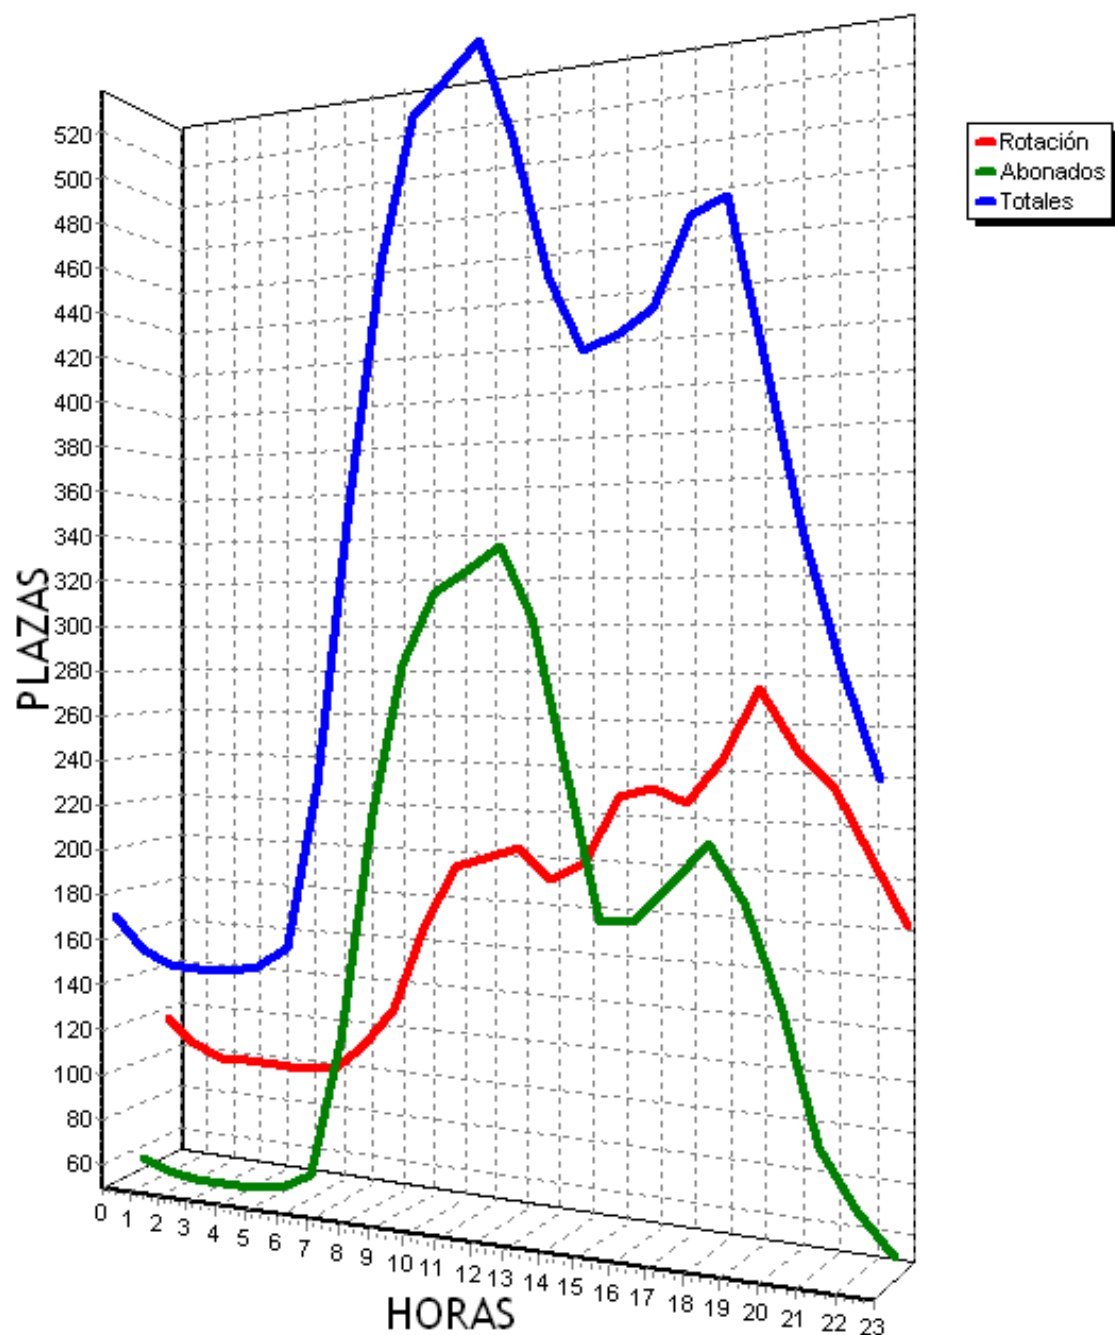

PLAZAS TOTALES DEL PARKING = 719

HORA	ROTACION		ABONADOS		TOTALES	
0	115	15%	55	7%	170	23%
1	105	14%	51	7%	156	21%
2	100	13%	50	6%	150	20%
3	100	13%	50	6%	150	20%
4	100	13%	50	6%	150	20%
5	100	13%	53	7%	153	21%
6	102	14%	60	8%	162	22%
7	113	15%	120	16%	232	32%
8	132	18%	219	30%	351	48%
9	168	23%	283	39%	451	62%
10	196	27%	314	43%	510	70%
11	200	27%	323	44%	523	72%
12	205	28%	333	46%	538	74%
13	193	26%	303	42%	496	68%
14	201	27%	237	32%	438	60%
15	229	31%	179	24%	409	56%
16	233	32%	181	25%	415	57%
17	227	31%	196	27%	423	58%
18	246	34%	213	29%	459	63%
19	274	38%	191	26%	465	64%
20	250	34%	149	20%	399	55%
21	236	32%	98	13%	333	46%
22	208	28%	75	10%	283	39%
23	183	25%	59	8%	242	33%
TOTALES	4216		3842		8058