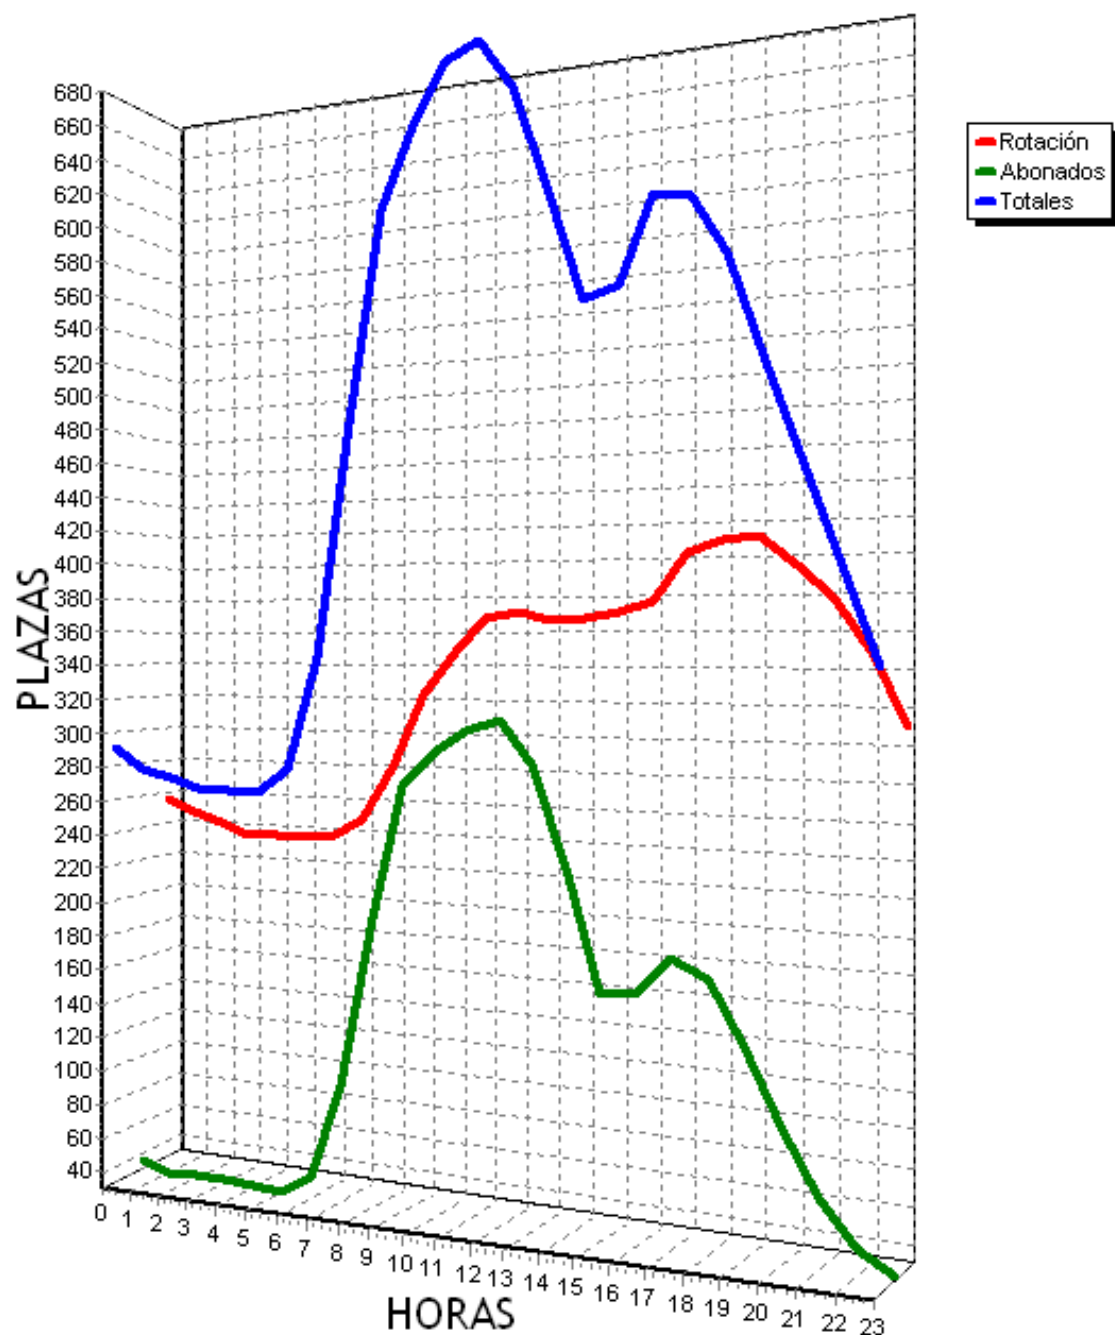

PLAZAS TOTALES DEL PARKING = 719

HORA	ROTACION	ABONADOS	TOTALES
0	255 35%	37 5%	291 40%
1	248 34%	31 4%	278 38%
2	243 33%	33 4%	275 38%
3	237 32%	33 4%	269 37%
4	236 32%	32 4%	268 37%
5	236 32%	32 4%	268 37%
6	239 33%	44 6%	282 39%
7	249 34%	98 13%	346 48%
8	283 39%	196 27%	477 66%
9	323 44%	272 37%	593 82%
10	348 48%	292 40%	639 88%
11	367 51%	305 42%	671 93%
12	371 51%	311 43%	680 94%
13	366 50%	287 39%	652 90%
14	367 51%	227 31%	593 82%
15	371 51%	164 22%	534 74%
16	376 52%	166 23%	541 75%
17	403 56%	187 26%	588 81%
18	409 56%	176 24%	584 81%
19	411 57%	143 19%	553 76%
20	395 54%	102 14%	496 68%
21	377 52%	68 9%	444 61%
22	348 48%	45 6%	392 54%
23	310 43%	33 4%	342 47%
TOTALES	7768	3314	11056