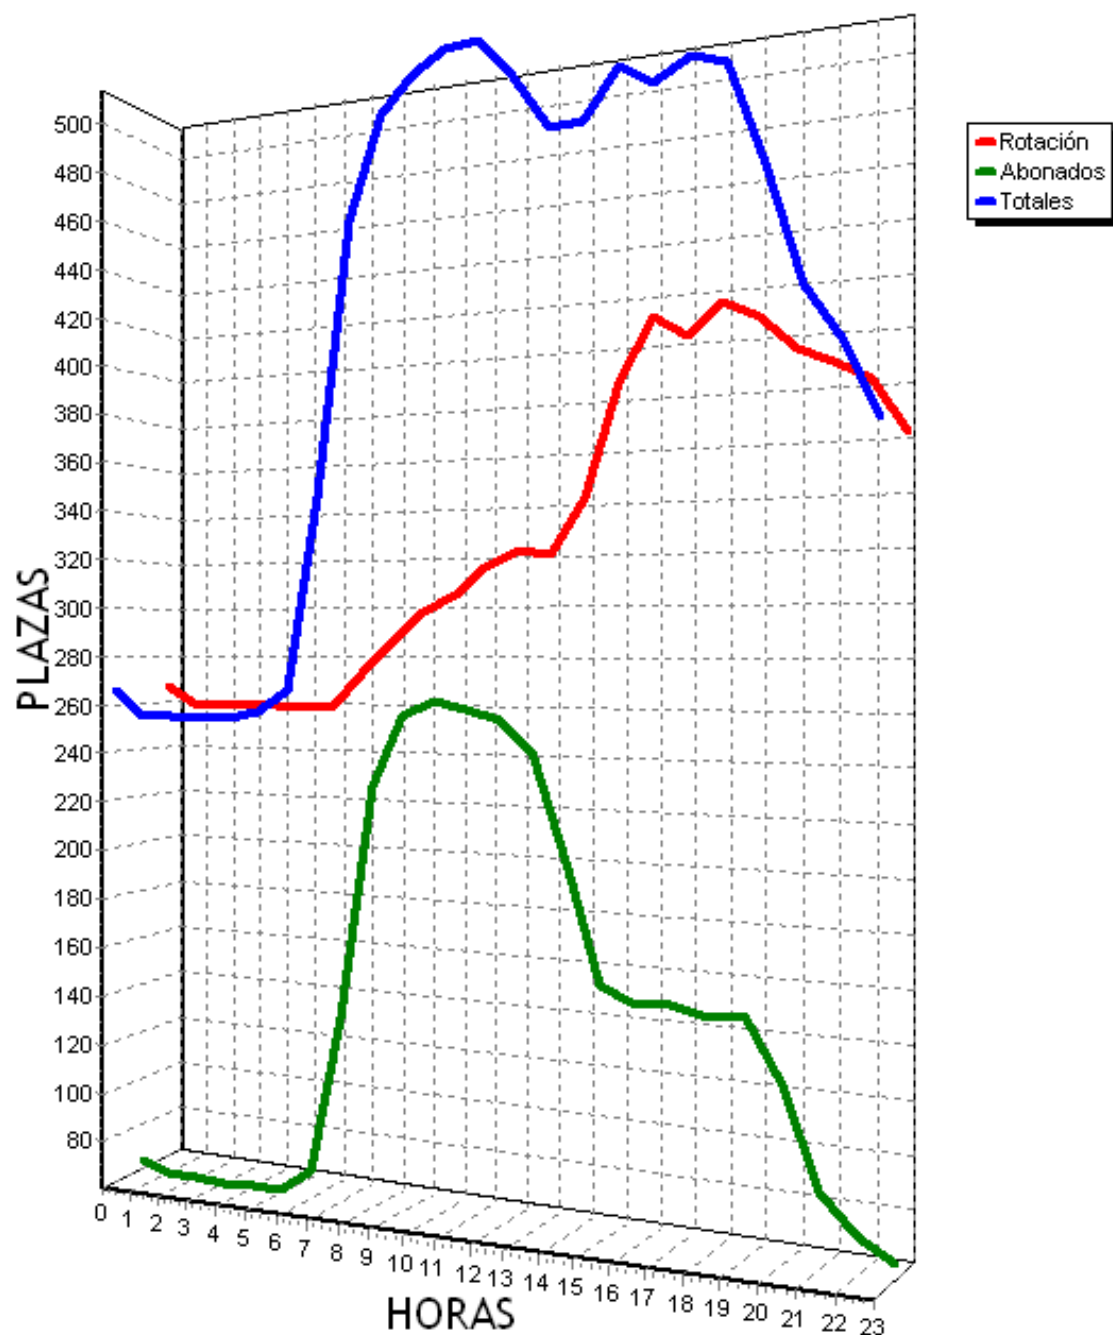

PLAZAS TOTALES DEL PARKING = 719

HORA	ROTACION	ABONADOS	TOTALES
0	266 36%	64 8%	265 36%
1	260 36%	61 8%	256 35%
2	259 36%	62 8%	256 35%
3	259 36%	61 8%	255 35%
4	259 36%	62 8%	256 35%
5	259 36%	63 8%	258 35%
6	260 36%	72 10%	267 37%
7	273 37%	135 18%	343 47%
8	287 39%	228 31%	450 62%
9	298 41%	257 35%	490 68%
10	305 42%	263 36%	503 69%
11	316 43%	260 36%	511 71%
12	322 44%	256 35%	513 71%
13	320 44%	244 33%	498 69%
14	342 47%	200 27%	477 66%
15	386 53%	157 21%	478 66%
16	410 57%	151 21%	496 68%
17	401 55%	152 21%	489 68%
18	413 57%	149 20%	497 69%
19	407 56%	150 20%	493 68%
20	394 54%	126 17%	455 63%
21	388 53%	89 12%	412 57%
22	382 53%	75 10%	392 54%
23	362 50%	67 9%	364 50%
TOTALES	7828	3404	9674