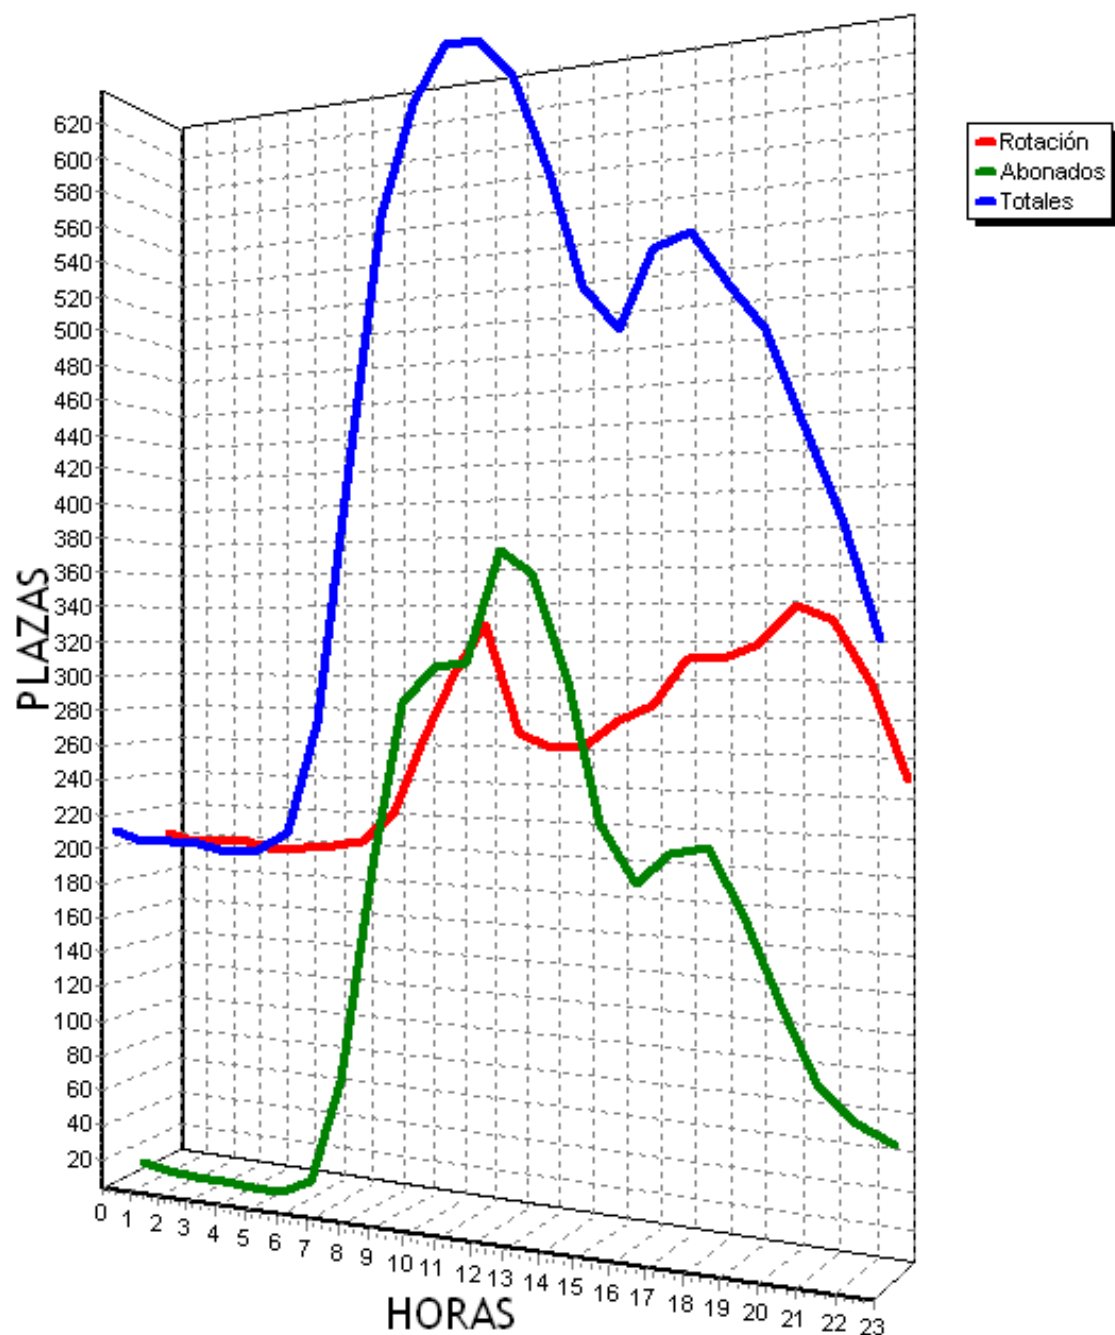

PLAZAS TOTALES DEL PARKING = 719

HORA	ROTACION	ABONADOS	TOTALES
0	203	7	209
1	198	5	204
2	200	5	205
3	200	5	205
4	197	4	201
5	199	5	204
6	201	13	214
7	205	72	276
8	222	195	416
9	265	286	550
10	303	306	609
11	329	309	638
12	269	369	638
13	261	356	617
14	264	299	563
15	278	224	503
16	286	194	480
17	311	209	519
18	311	214	526
19	319	179	499
20	339	134	474
21	331	95	427
22	299	80	380
23	250	70	321
TOTALES	6240	3635	9878