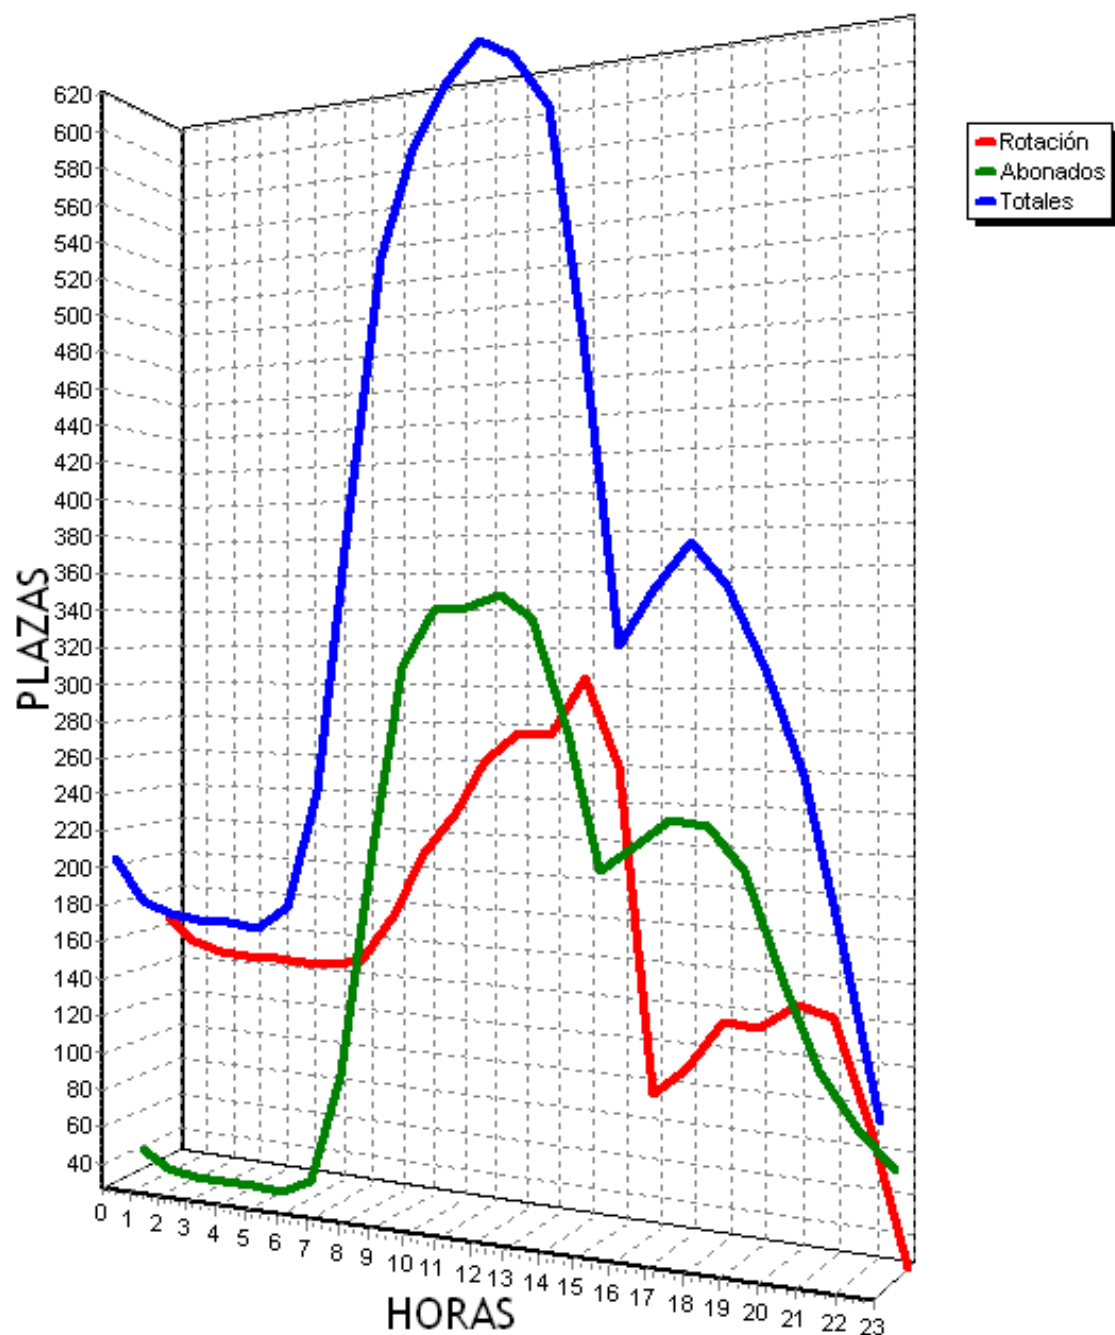

PLAZAS TOTALES DEL PARKING = 719

HORA	ROTACION	ABONADOS	TOTALES
0	165 22%	38 5%	204 28%
1	152 21%	30 4%	182 25%
2	148 20%	28 3%	176 24%
3	147 20%	28 3%	174 24%
4	147 20%	28 3%	174 24%
5	146 20%	27 3%	173 24%
6	148 20%	35 4%	184 25%
7	151 21%	95 13%	246 34%
8	176 24%	214 29%	390 54%
9	210 29%	309 42%	519 72%
10	232 32%	339 47%	571 79%
11	261 36%	340 47%	601 83%
12	275 38%	346 48%	621 86%
13	275 38%	335 46%	610 84%
14	305 42%	278 38%	584 81%
15	259 36%	210 29%	471 65%
16	97 13%	224 31%	321 44%
17	112 15%	236 32%	347 48%
18	136 18%	234 32%	370 51%
19	135 18%	213 29%	349 48%
20	148 20%	163 22%	310 43%
21	142 19%	121 16%	262 36%
22	89 12%	96 13%	185 25%
23	27 3%	78 10%	105 14%
TOTALES	4083	4045	8129