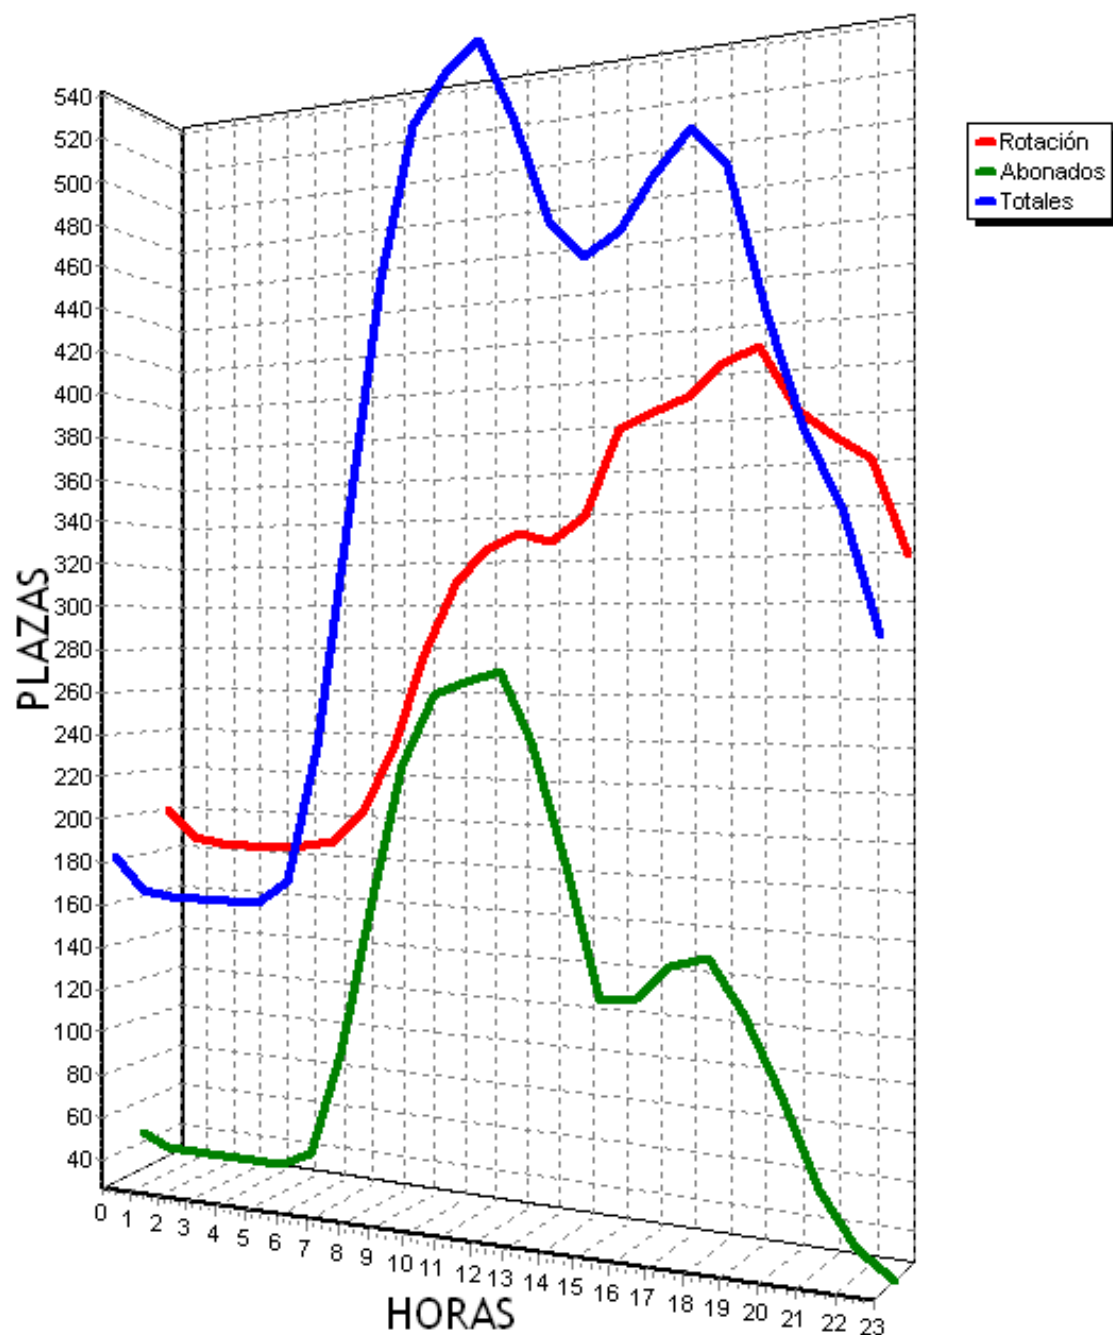

PLAZAS TOTALES DEL PARKING = 719

HORA	ROTACION	ABONADOS	TOTALES
0	199	44	182
1	187	40	166
2	185	40	164
3	185	40	164
4	185	40	164
5	186	40	164
6	189	47	175
7	203	95	237
8	234	167	341
9	276	228	443
10	309	260	509
11	325	265	529
12	332	271	542
13	328	240	507
14	339	184	461
15	376	130	445
16	383	132	454
17	389	147	475
18	402	152	494
19	408	129	477
20	381	96	417
21	370	60	369
22	359	38	337
23	319	27	286
TOTALES	7049	2912	8502