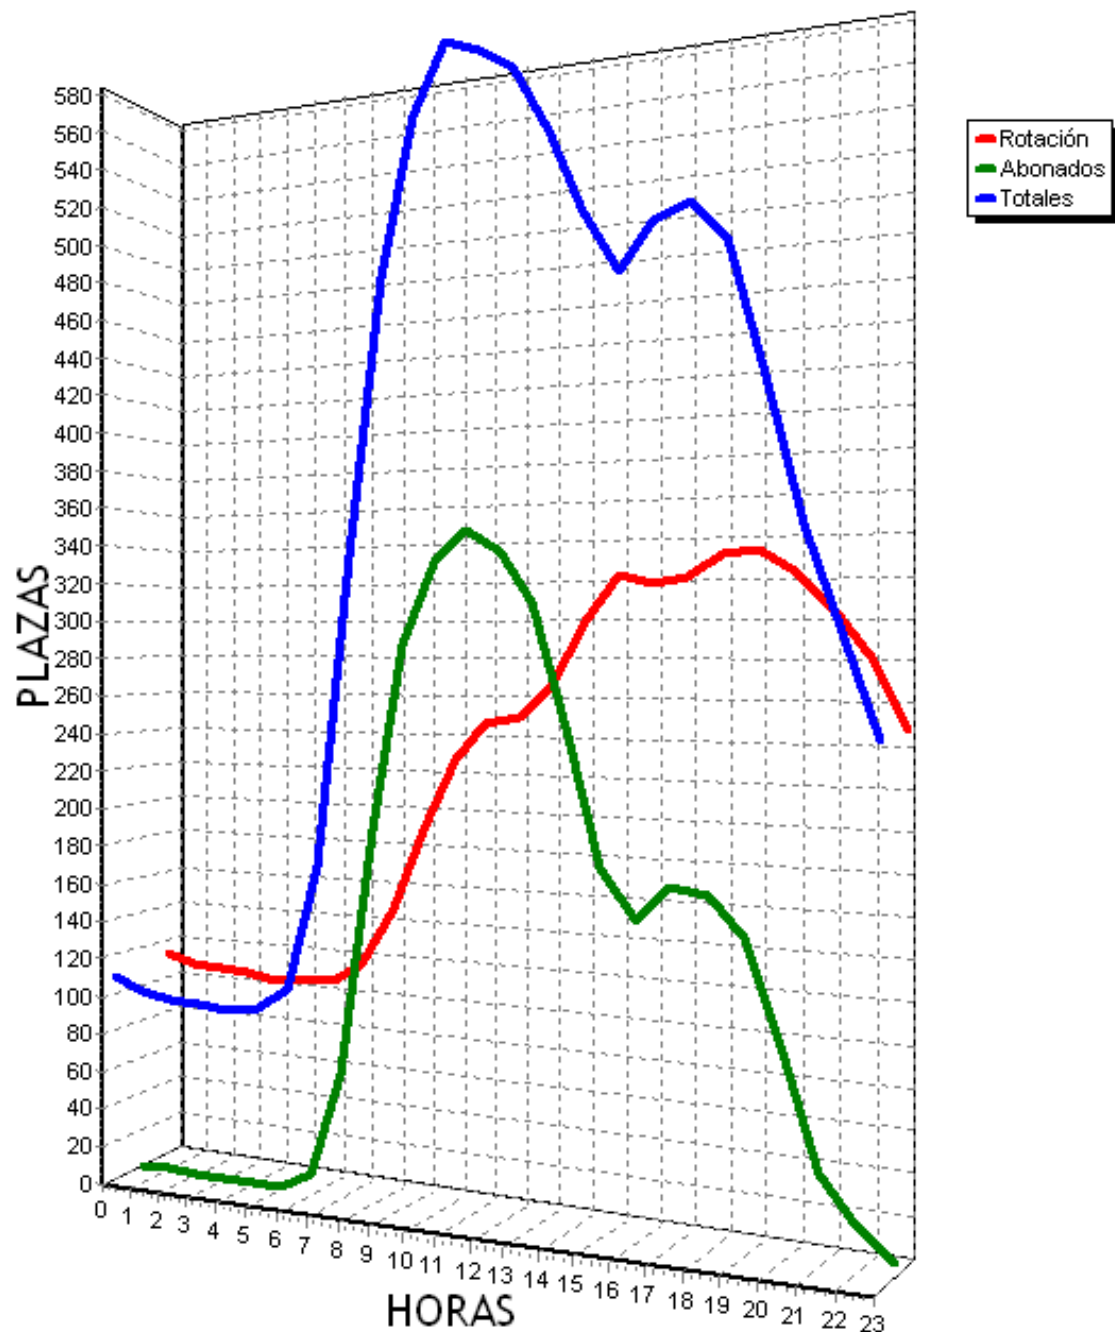

PLAZAS TOTALES DEL PARKING = 719

HORA	ROTACION	ABONADOS	TOTALES
0	113 15%	0 0%	109 15%
1	109 15%	1 0%	102 14%
2	108 15%	1 0%	100 13%
3	107 14%	1 0%	99 13%
4	105 14%	1 0%	98 13%
5	106 14%	2 0%	100 13%
6	108 15%	11 1%	111 15%
7	118 16%	65 9%	175 24%
8	148 20%	192 26%	332 46%
9	191 26%	287 39%	470 65%
10	228 31%	329 45%	549 76%
11	247 34%	344 47%	583 81%
12	251 34%	334 46%	577 80%
13	266 36%	308 42%	566 78%
14	299 41%	243 33%	533 74%
15	322 44%	179 24%	493 68%
16	317 44%	155 21%	464 64%
17	321 44%	172 23%	485 67%
18	332 46%	169 23%	493 68%
19	333 46%	150 20%	475 66%
20	322 44%	97 13%	411 57%
21	305 42%	44 6%	342 47%
22	281 39%	21 2%	294 40%
23	248 34%	6 0%	245 34%
TOTALES	5285	3112	8206