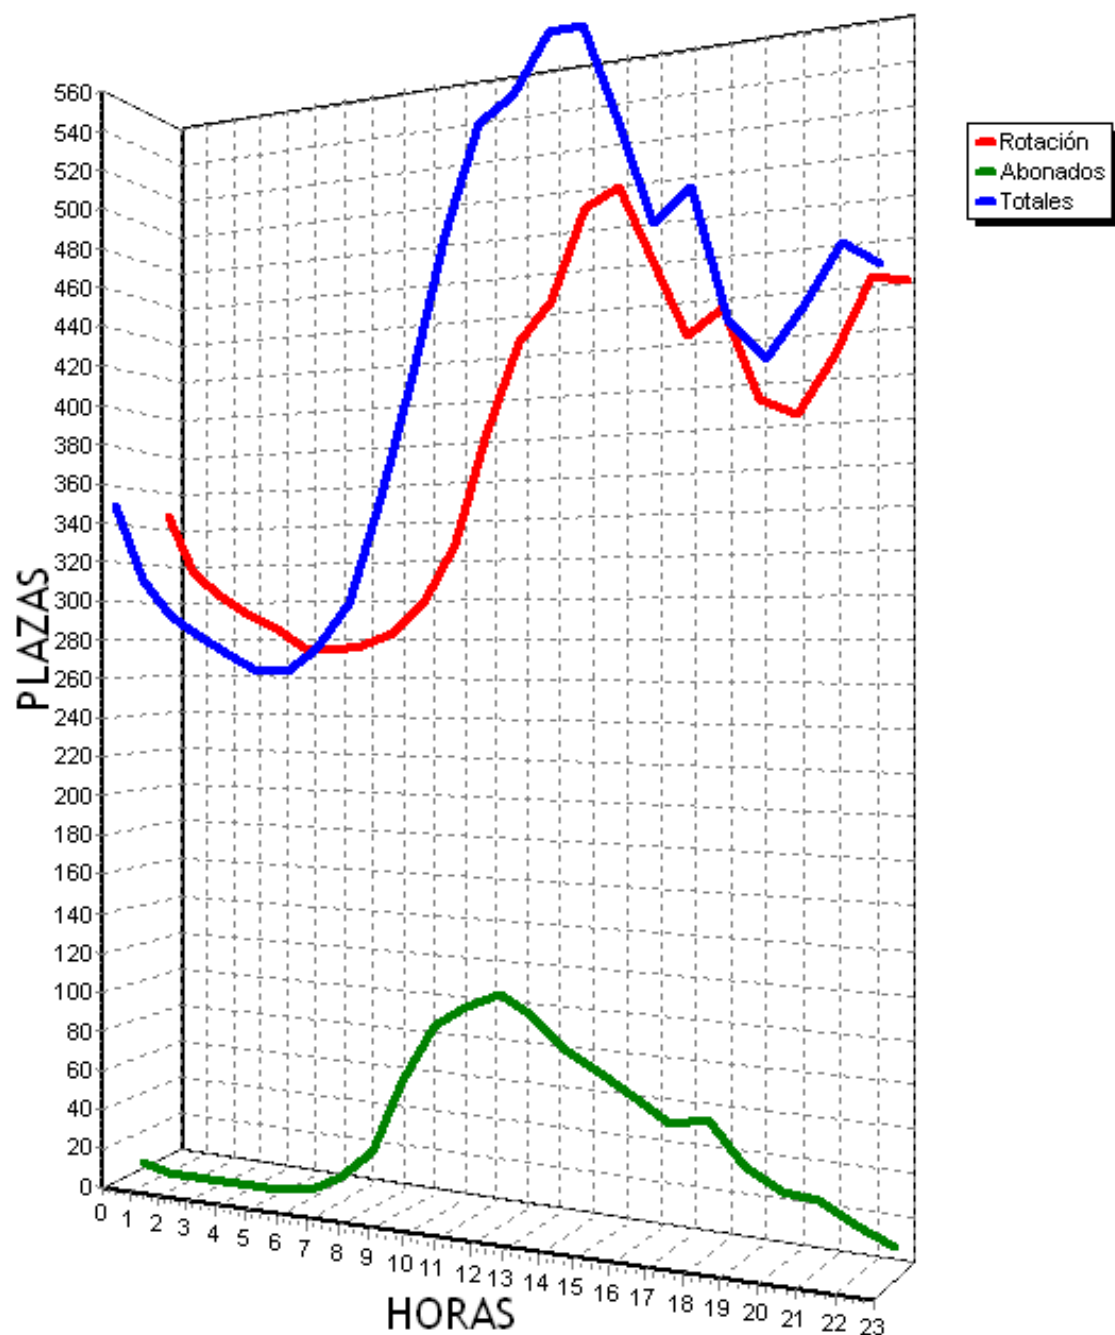

PLAZAS TOTALES DEL PARKING = 719

HORA	ROTACION	ABONADOS	TOTALES
0	347	3	349
1	316	0	311
2	303	1	292
3	293	1	282
4	286	1	273
5	276	2	264
6	274	4	264
7	277	13	276
8	283	28	297
9	298	64	348
10	328	93	406
11	380	104	470
12	424	111	521
13	443	103	532
14	486	87	559
15	495	79	560
16	458	69	513
17	421	59	466
18	433	62	481
19	391	43	421
20	383	33	403
21	408	31	425
22	443	22	451
23	440	15	441
TOTALES	8886	1028	9605