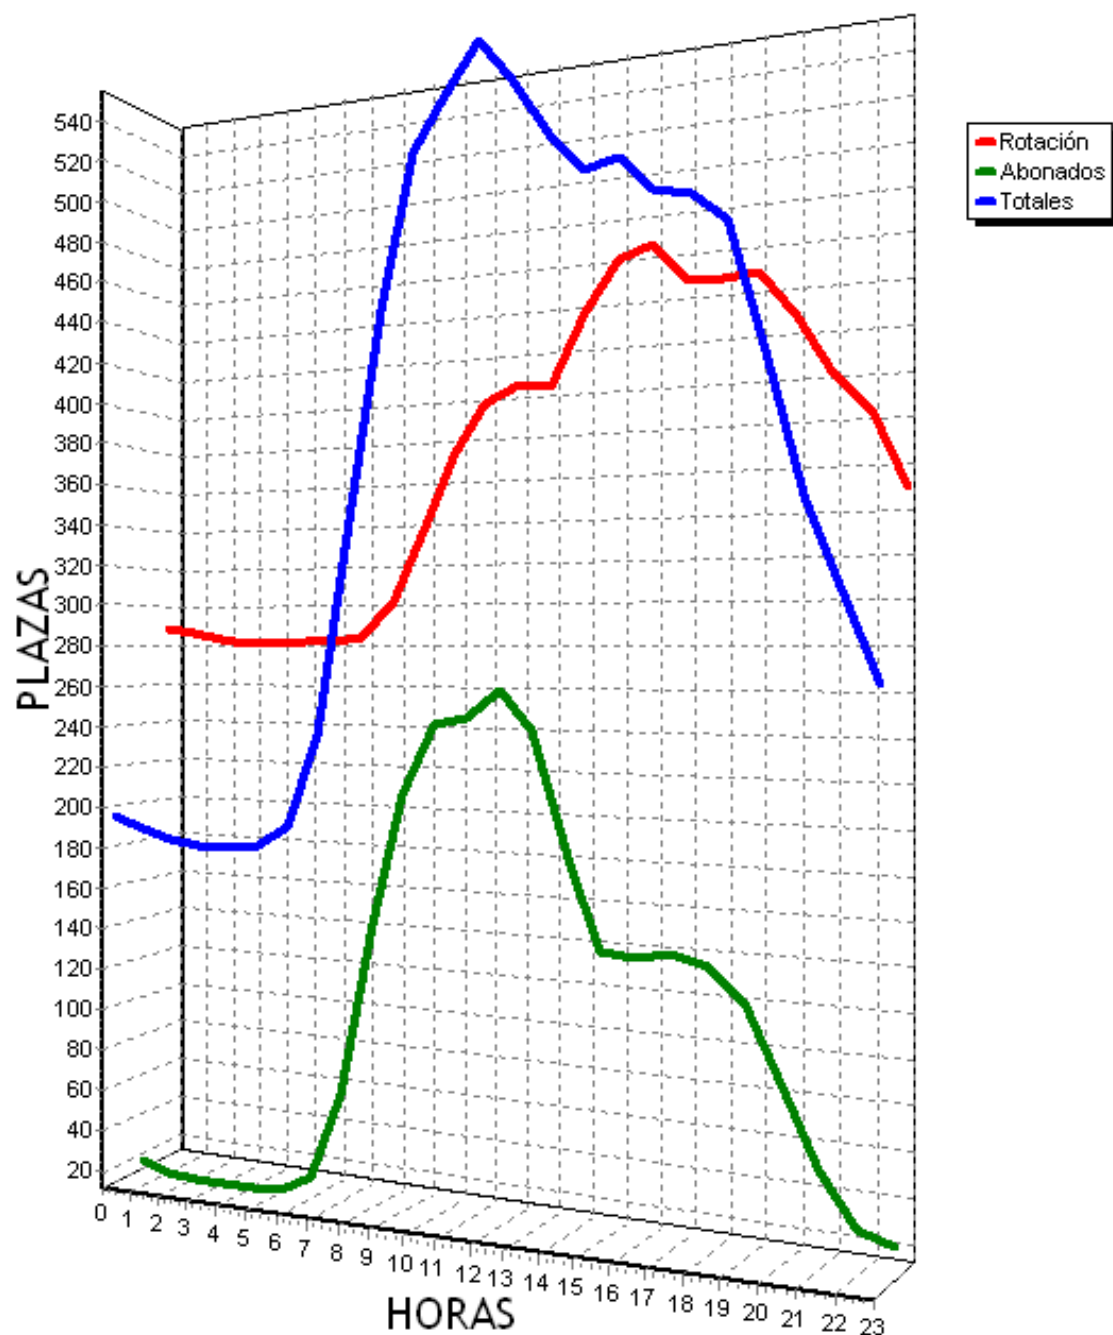

PLAZAS TOTALES DEL PARKING = 719

HORA	ROTACION	ABONADOS	TOTALES
0	289 40%	16 2%	195 27%
1	287 39%	12 1%	189 26%
2	283 39%	12 1%	185 25%
3	281 39%	12 1%	183 25%
4	281 39%	12 1%	183 25%
5	282 39%	14 1%	185 25%
6	282 39%	22 3%	194 26%
7	284 39%	64 8%	238 33%
8	301 41%	147 20%	339 47%
9	335 46%	210 29%	435 60%
10	373 51%	243 33%	507 70%
11	395 54%	246 34%	531 73%
12	404 56%	260 36%	554 77%
13	402 55%	242 33%	534 74%
14	434 60%	184 25%	508 70%
15	458 63%	142 19%	490 68%
16	463 64%	140 19%	494 68%
17	445 61%	144 20%	479 66%
18	445 61%	139 19%	475 66%
19	447 62%	125 17%	462 64%
20	426 59%	89 12%	405 56%
21	400 55%	55 7%	344 47%
22	382 53%	31 4%	303 42%
23	349 48%	26 3%	265 36%
TOTALES	8728	2587	8677