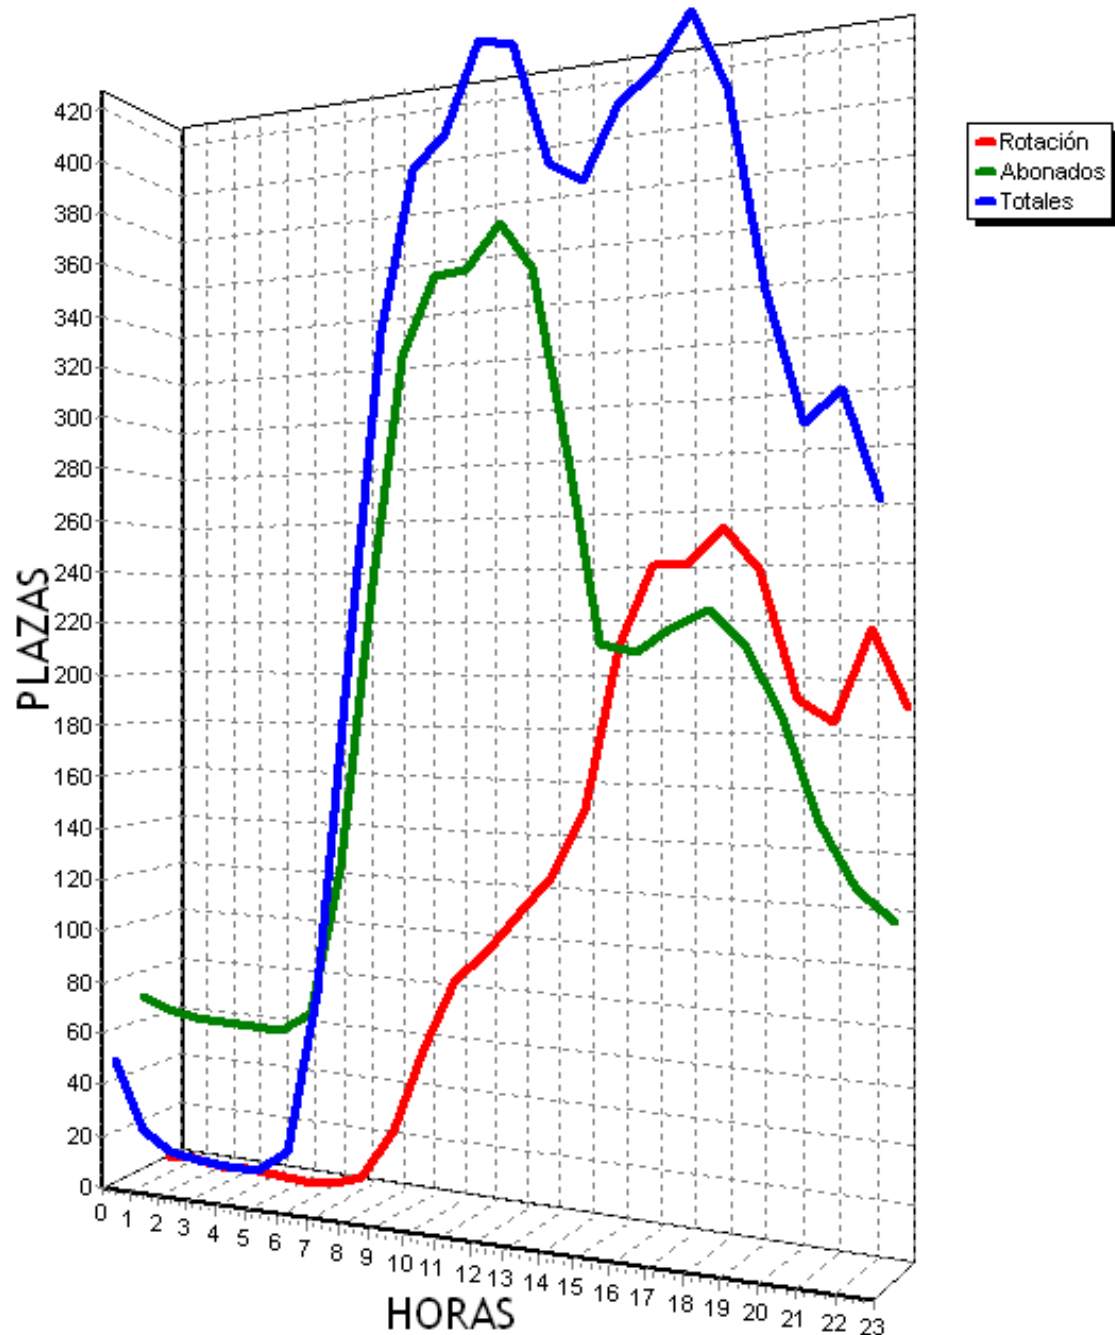

PLAZAS TOTALES DEL PARKING = 719

HORA	ROTACION		ABONADOS		TOTALES	
0	0	0%	69	9%	48	6%
1	1	0%	65	9%	22	3%
2	0	0%	64	8%	15	2%
3	1	0%	63	8%	14	1%
4	0	0%	63	8%	13	1%
5	0	0%	63	8%	13	1%
6	1	0%	71	9%	22	3%
7	5	0%	128	17%	83	11%
8	25	3%	234	32%	209	29%
9	57	7%	319	44%	326	45%
10	85	11%	348	48%	383	53%
11	96	13%	349	48%	395	54%
12	112	15%	365	50%	427	59%
13	126	17%	347	48%	423	58%
14	151	21%	279	38%	380	52%
15	211	29%	212	29%	373	51%
16	240	33%	209	29%	399	55%
17	240	33%	217	30%	407	56%
18	253	35%	224	31%	427	59%
19	238	33%	212	29%	400	55%
20	193	26%	187	26%	330	45%
21	185	25%	152	21%	286	39%
22	217	30%	129	17%	296	41%
23	191	26%	119	16%	259	36%
TOTALES	2628		4488		5950