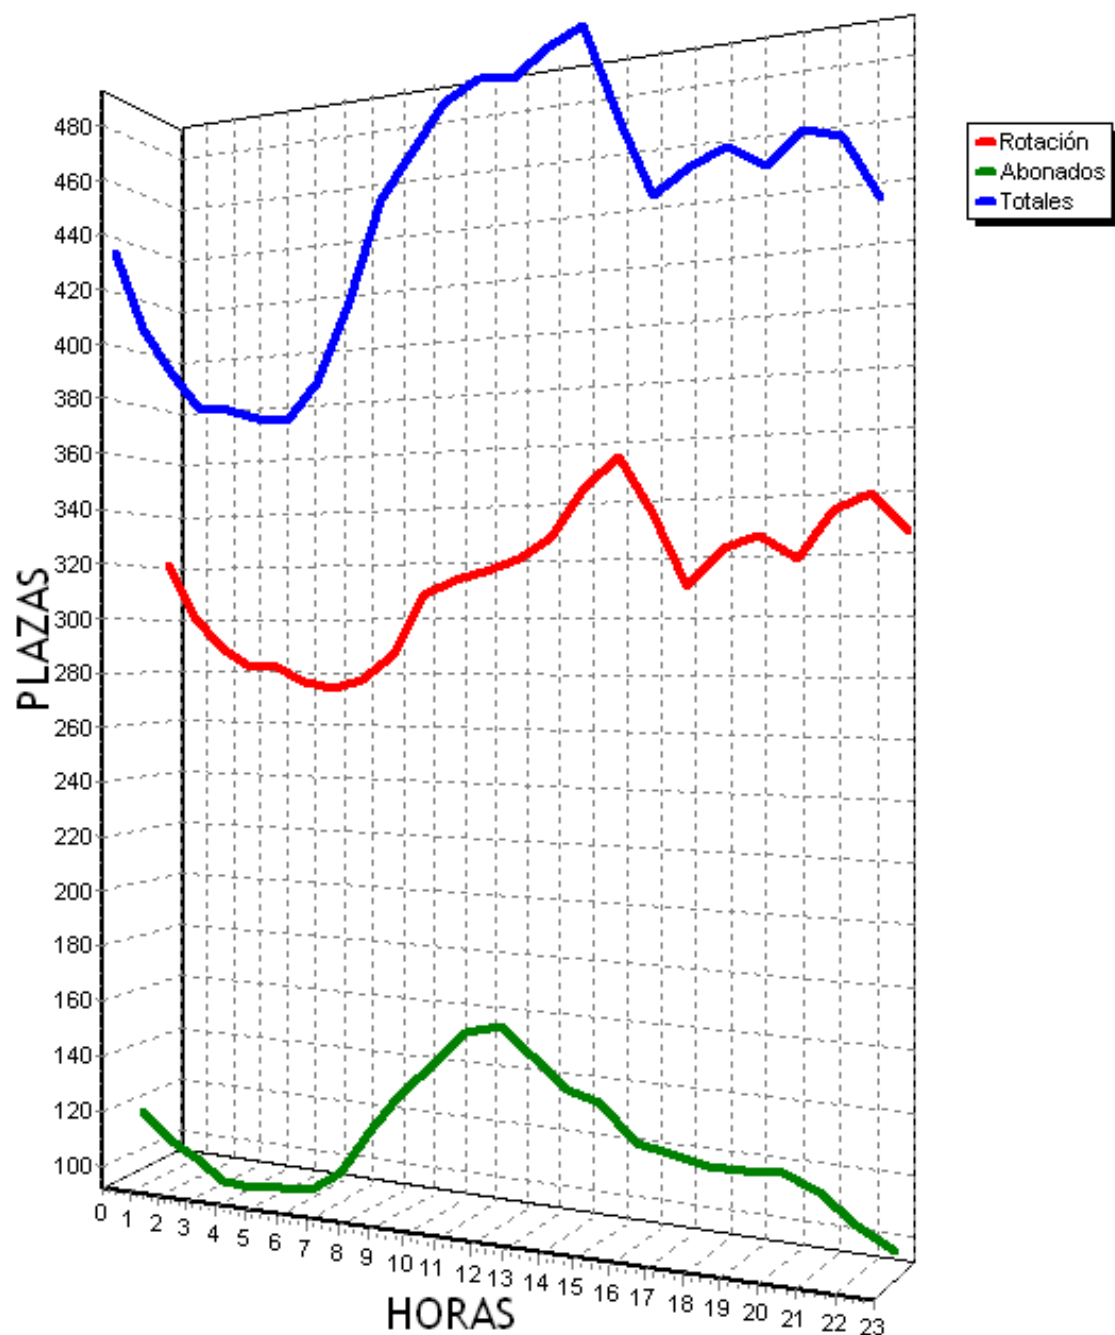

PLAZAS TOTALES DEL PARKING = 719

HORA	ROTACION		ABONADOS		TOTALES	
0	321	44%	114	15%	435	60%
1	301	41%	105	14%	406	56%
2	289	40%	100	13%	389	54%
3	283	39%	93	12%	375	52%
4	282	39%	92	12%	374	52%
5	276	38%	94	13%	370	51%
6	274	38%	95	13%	369	51%
7	277	38%	103	14%	381	52%
8	287	39%	120	16%	408	56%
9	308	42%	134	18%	442	61%
10	313	43%	145	20%	458	63%
11	316	43%	157	21%	473	65%
12	320	44%	160	22%	479	66%
13	327	45%	151	21%	478	66%
14	345	47%	141	19%	486	67%
15	354	49%	138	19%	492	68%
16	334	46%	126	17%	460	63%
17	310	43%	124	17%	434	60%
18	322	44%	121	16%	443	61%
19	326	45%	121	16%	447	62%
20	318	44%	122	16%	440	61%
21	334	46%	117	16%	451	62%
22	339	47%	108	15%	447	62%
23	326	45%	101	14%	427	59%
TOTALES	7482		2882		10364