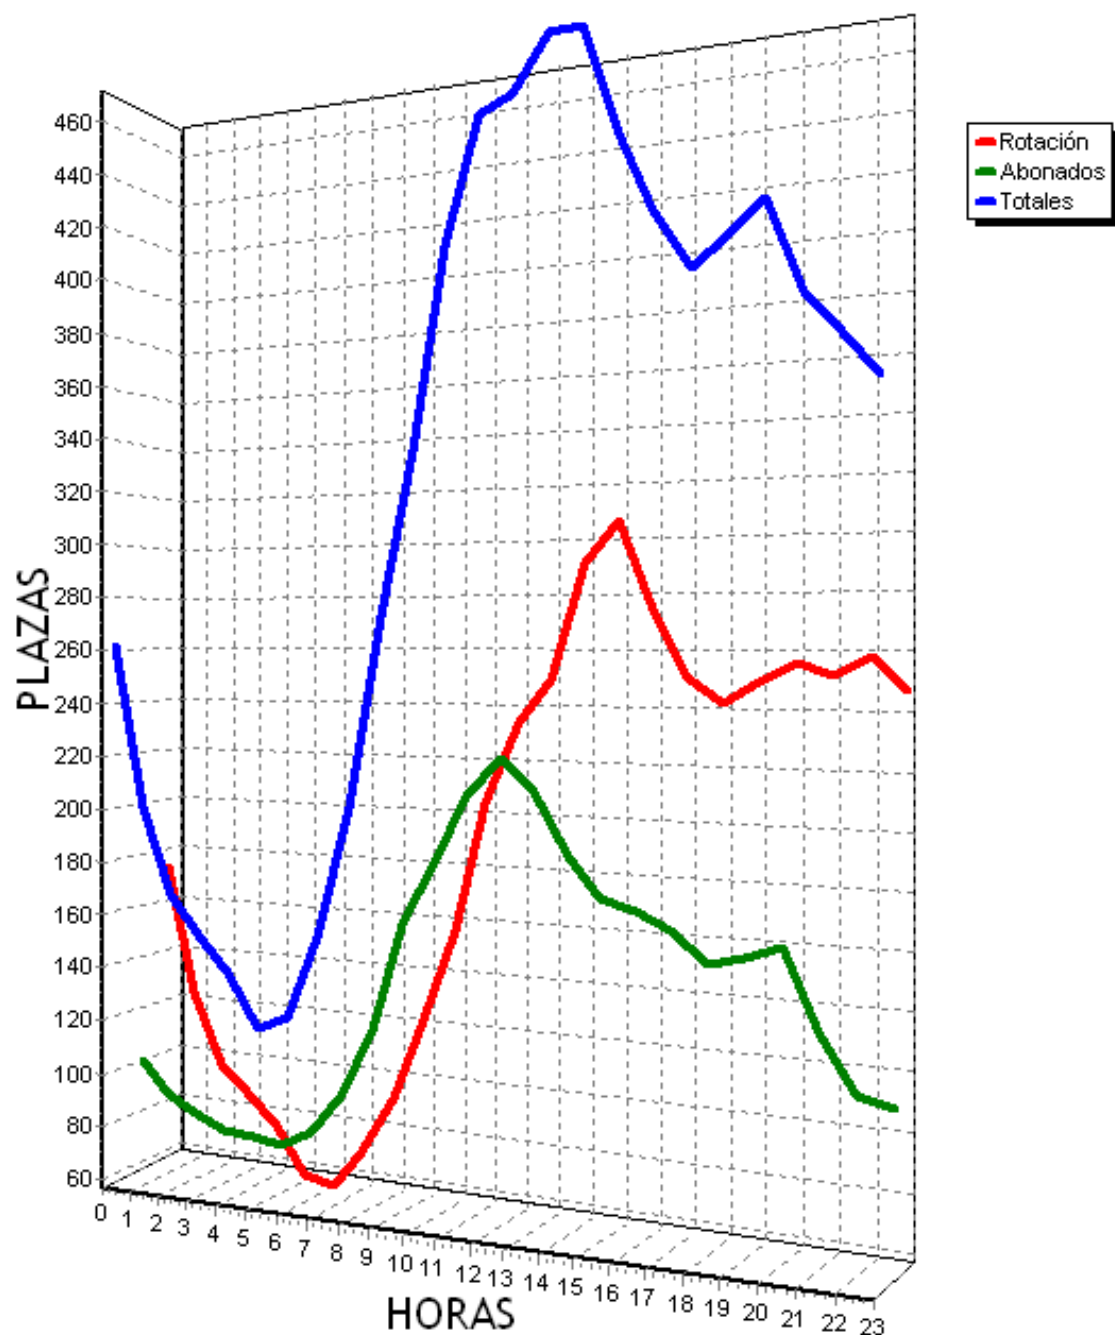

PLAZAS TOTALES DEL PARKING = 719

HORA	ROTACION		ABONADOS		TOTALES	
0	173	24%	100	13%	262	36%
1	124	17%	88	12%	201	27%
2	97	13%	82	11%	168	23%
3	87	12%	77	10%	154	21%
4	76	10%	76	10%	141	19%
5	59	8%	75	10%	122	16%
6	57	7%	81	11%	127	17%
7	72	10%	96	13%	157	21%
8	93	12%	122	16%	204	28%
9	123	17%	161	22%	272	37%
10	157	21%	184	25%	330	45%
11	204	28%	208	28%	401	55%
12	234	32%	222	30%	445	61%
13	249	34%	212	29%	451	62%
14	291	40%	189	26%	470	65%
15	306	42%	175	24%	471	65%
16	274	38%	171	23%	433	60%
17	251	34%	165	22%	406	56%
18	242	33%	155	21%	386	53%
19	249	34%	158	21%	396	55%
20	256	35%	162	22%	407	56%
21	252	35%	135	18%	376	52%
22	258	35%	115	15%	362	50%
23	247	34%	112	15%	348	48%
TOTALES	4431		3321		7490