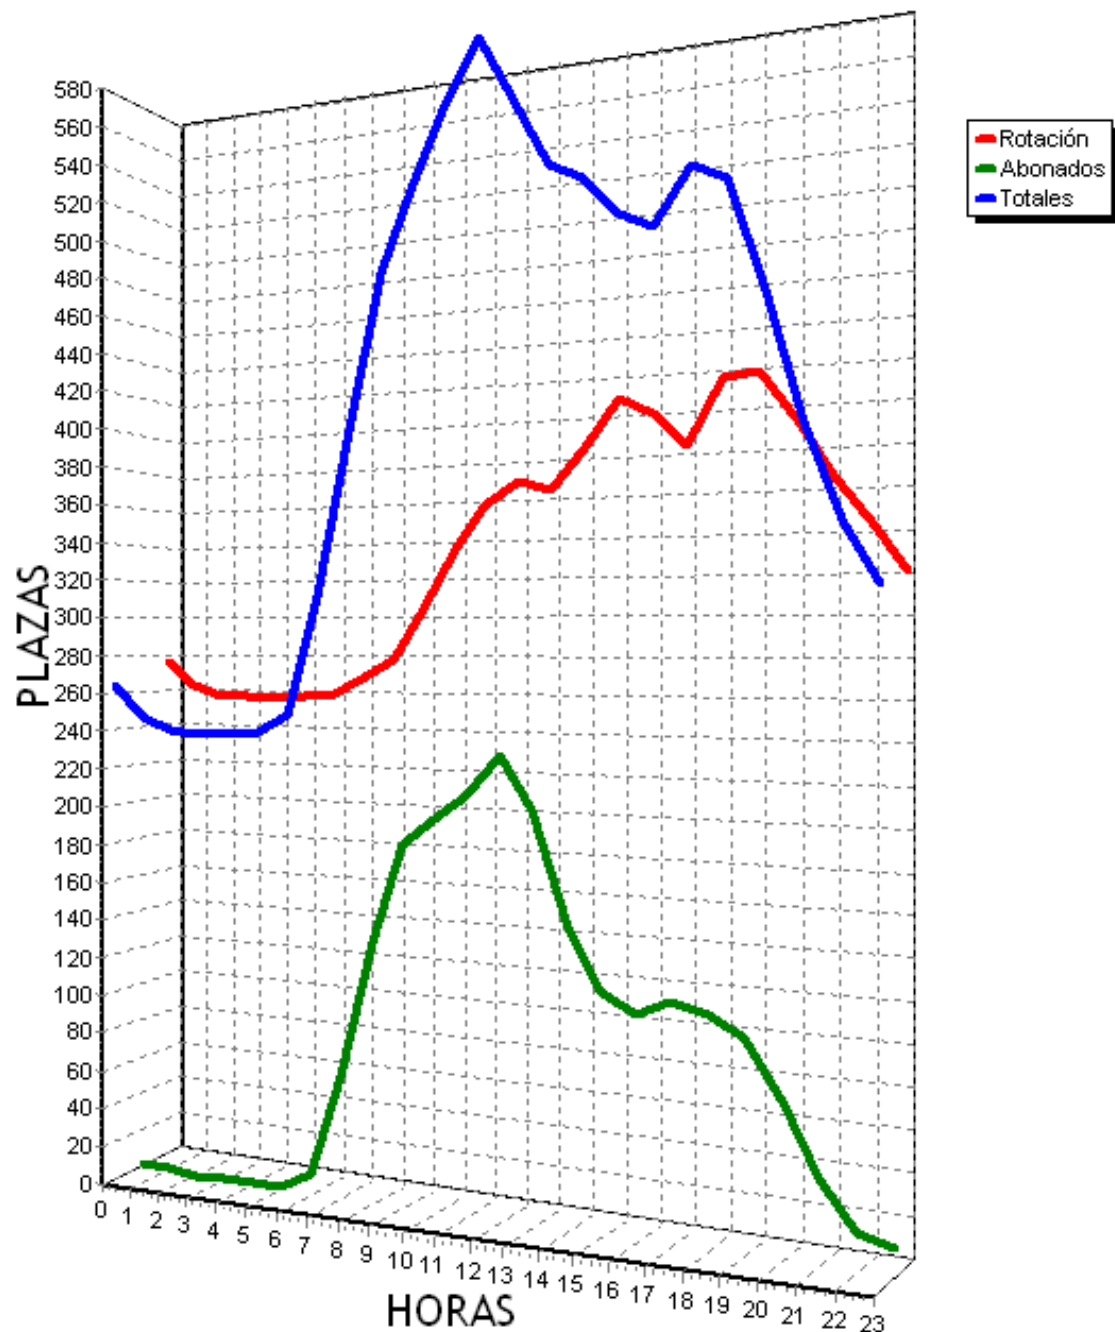

PLAZAS TOTALES DEL PARKING = 719

HORA	ROTACION	ABONADOS	TOTALES			
0	276	38%	1	0%	264	36%
1	263	36%	1	0%	248	34%
2	257	35%	0	0%	240	33%
3	257	35%	1	0%	239	33%
4	257	35%	1	0%	239	33%
5	258	35%	2	0%	241	33%
6	259	36%	10	1%	250	34%
7	267	37%	63	8%	311	43%
8	278	38%	134	18%	393	54%
9	304	42%	185	25%	470	65%
10	334	46%	198	27%	512	71%
11	357	49%	211	29%	549	76%
12	368	51%	231	32%	580	80%
13	363	50%	204	28%	548	76%
14	384	53%	149	20%	514	71%
15	407	56%	119	16%	507	70%
16	398	55%	109	15%	488	67%
17	383	53%	117	16%	481	66%
18	415	57%	112	15%	508	70%
19	417	57%	102	14%	500	69%
20	392	54%	74	10%	447	62%
21	365	50%	41	5%	387	53%
22	344	47%	18	2%	343	47%
23	320	44%	13	1%	314	43%
TOTALES	7923		2096		9573