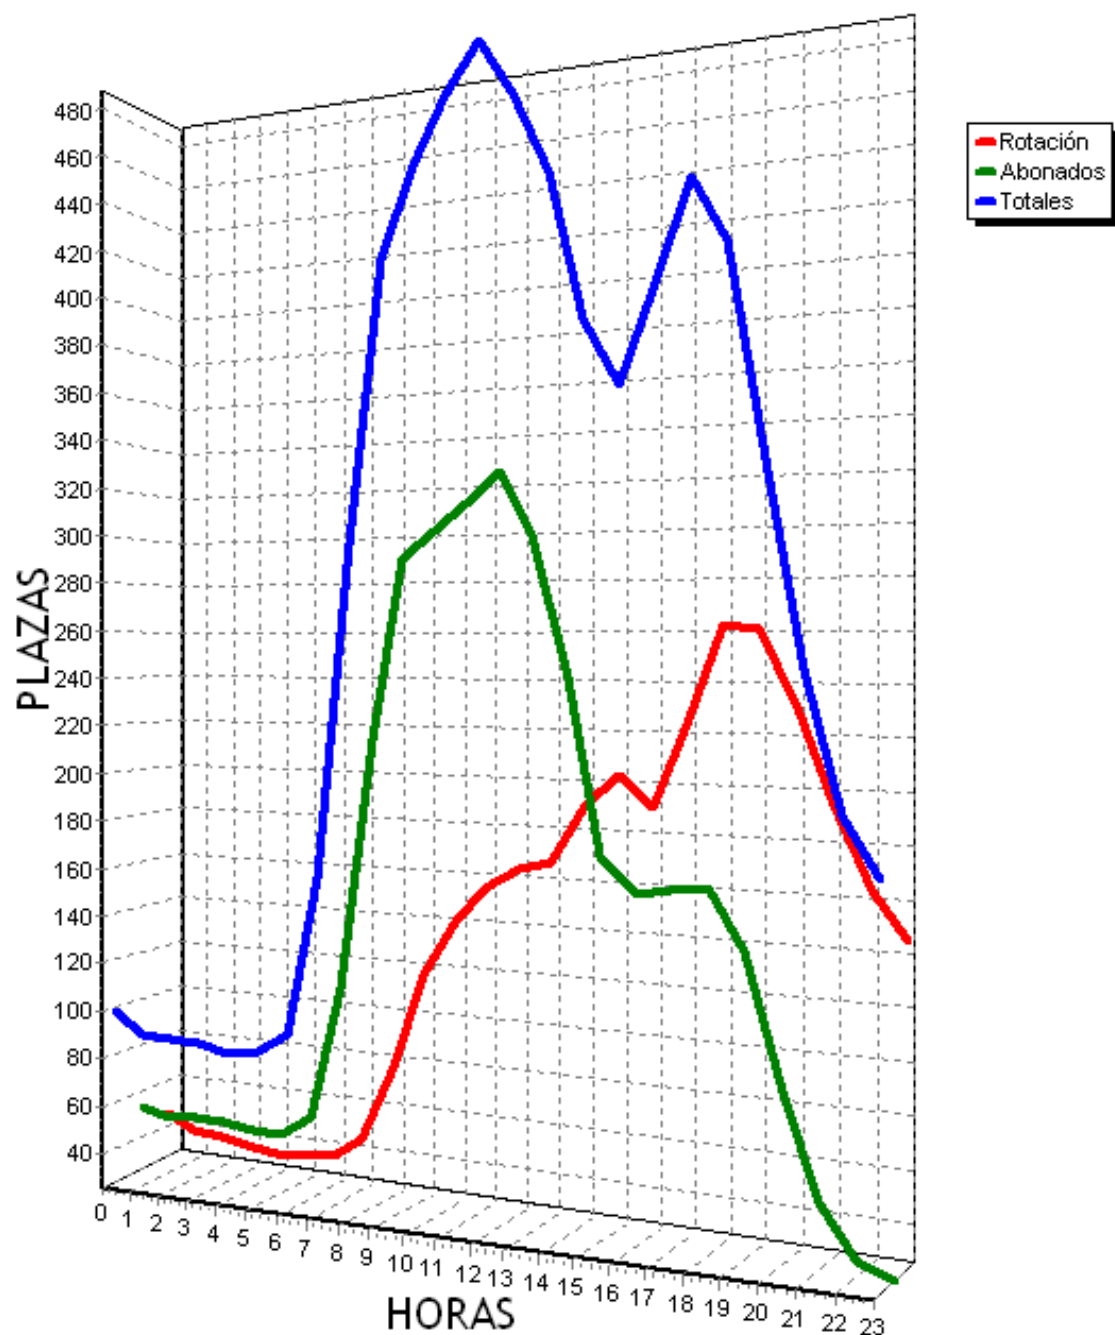

PLAZAS TOTALES DEL PARKING = 719

HORA	ROTACION	ABONADOS	TOTALES
0	45 6%	53 7%	98 13%
1	40 5%	50 6%	90 12%
2	38 5%	52 7%	89 12%
3	37 5%	52 7%	89 12%
4	36 5%	51 7%	87 12%
5	37 5%	51 7%	88 12%
6	38 5%	59 8%	97 13%
7	47 6%	114 15%	161 22%
8	79 10%	216 30%	294 40%
9	119 16%	289 40%	407 56%
10	142 19%	300 41%	442 61%
11	156 21%	311 43%	467 64%
12	165 22%	322 44%	487 67%
13	168 23%	297 41%	465 64%
14	191 26%	242 33%	433 60%
15	203 28%	174 24%	377 52%
16	192 26%	160 22%	352 48%
17	224 31%	162 22%	386 53%
18	262 36%	164 22%	426 59%
19	261 36%	141 19%	402 55%
20	231 32%	90 12%	321 44%
21	195 27%	51 7%	246 34%
22	164 22%	31 4%	194 26%
23	146 20%	26 3%	172 23%
TOTALES	3216	3458	6670