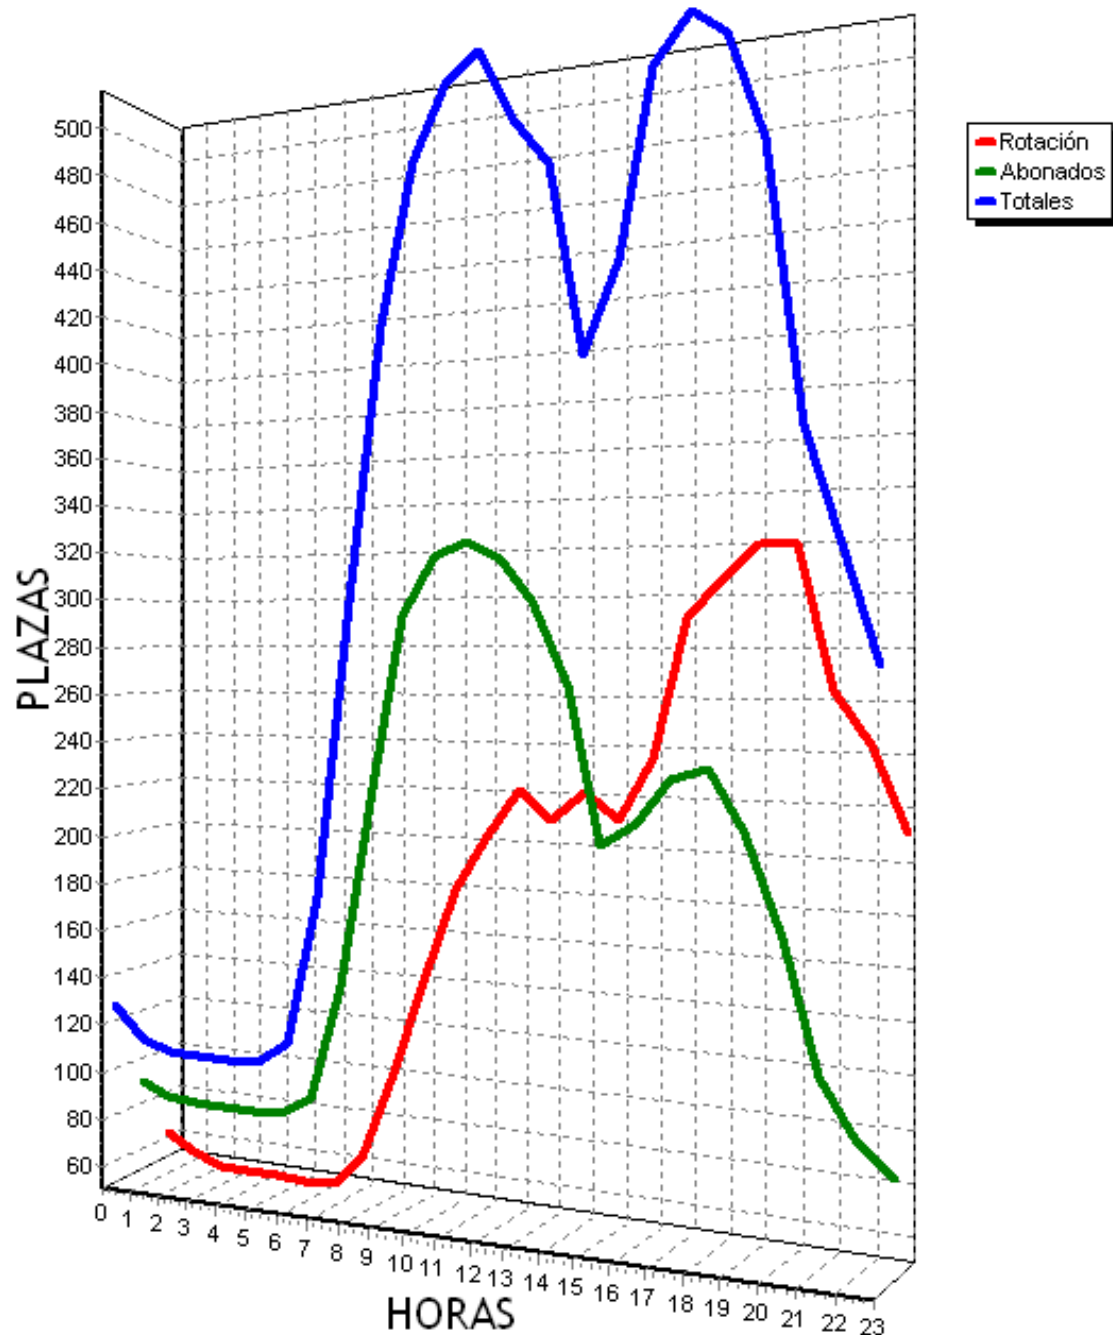

PLAZAS TOTALES DEL PARKING = 719

HORA	ROTACION	ABONADOS	TOTALES
0	62 8%	89 12%	126 17%
1	55 7%	84 11%	114 15%
2	51 7%	84 11%	110 15%
3	51 7%	83 11%	110 15%
4	51 7%	83 11%	109 15%
5	51 7%	84 11%	110 15%
6	52 7%	92 12%	119 16%
7	64 8%	140 19%	180 25%
8	102 14%	222 30%	299 41%
9	141 19%	292 40%	408 56%
10	180 25%	316 43%	471 65%
11	202 28%	322 44%	499 69%
12	222 30%	315 43%	511 71%
13	210 29%	298 41%	483 67%
14	223 31%	265 36%	464 64%
15	212 29%	204 28%	390 54%
16	237 32%	212 29%	425 59%
17	291 40%	230 31%	496 68%
18	307 42%	234 32%	515 71%
19	319 44%	211 29%	505 70%
20	319 44%	172 23%	465 64%
21	264 36%	122 16%	361 50%
22	243 33%	100 13%	317 44%
23	212 29%	87 12%	274 38%
TOTALES	4121	4341	7861