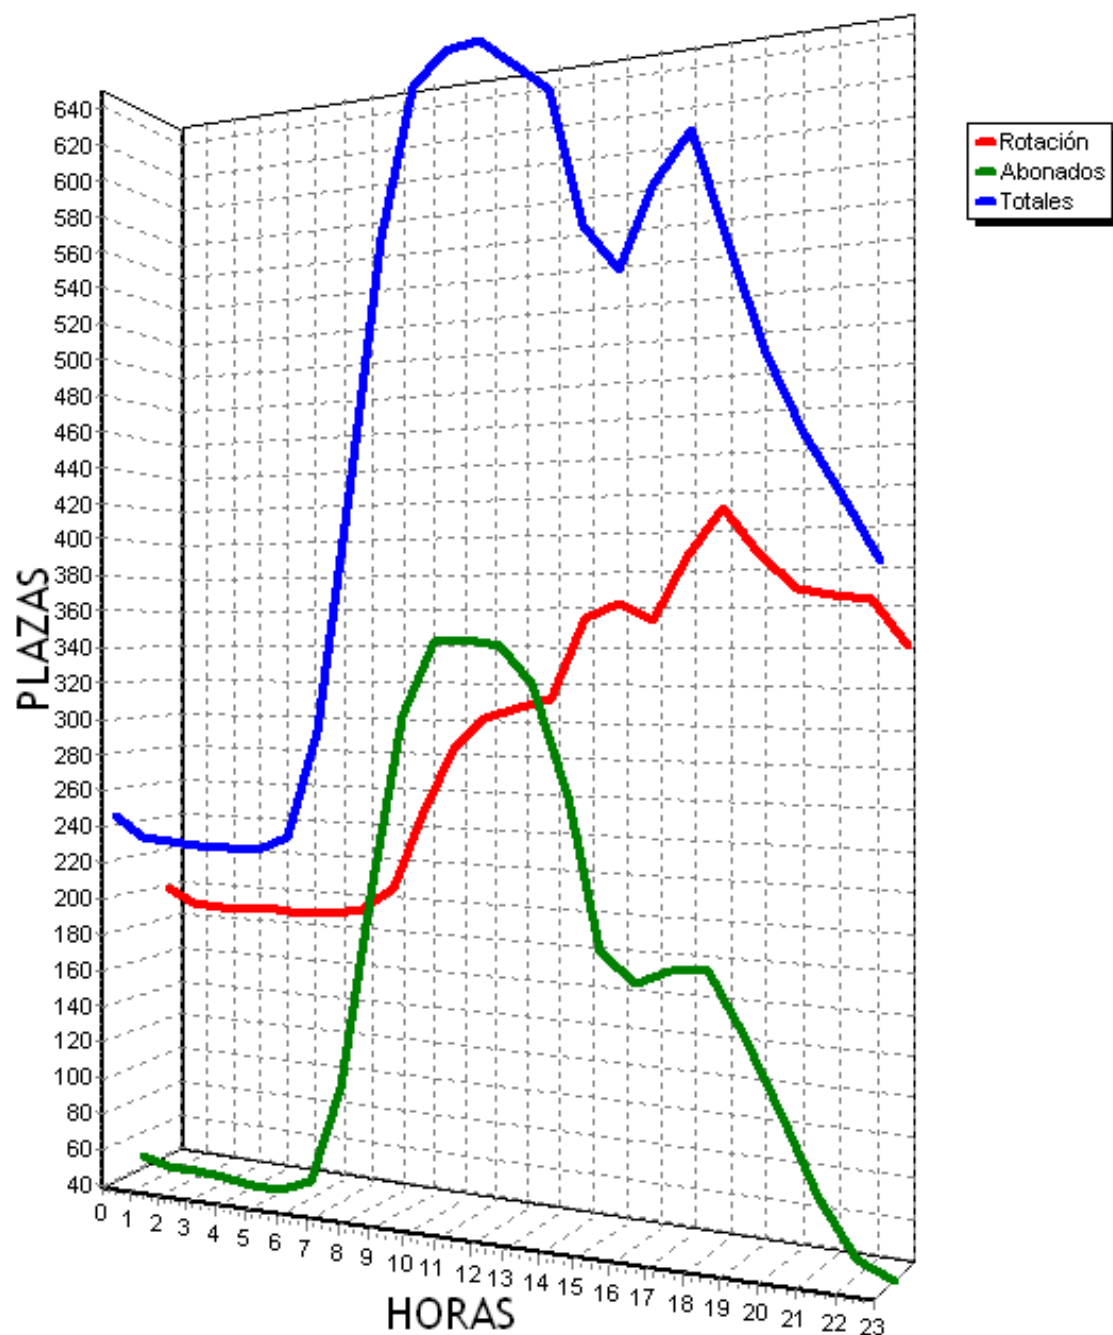

PLAZAS TOTALES DEL PARKING = 719

HORA	ROTACION	ABONADOS	TOTALES
0	198	47	245
1	190	43	233
2	189	43	232
3	189	42	231
4	191	40	231
5	190	41	231
6	191	48	239
7	194	101	295
8	207	213	421
9	251	303	554
10	286	343	629
11	302	344	646
12	308	341	649
13	313	321	634
14	355	264	620
15	362	186	549
16	354	171	526
17	386	179	566
18	410	180	591
19	386	149	536
20	369	112	481
21	366	74	442
22	364	47	412
23	341	39	381
TOTALES	6892	3671	10574