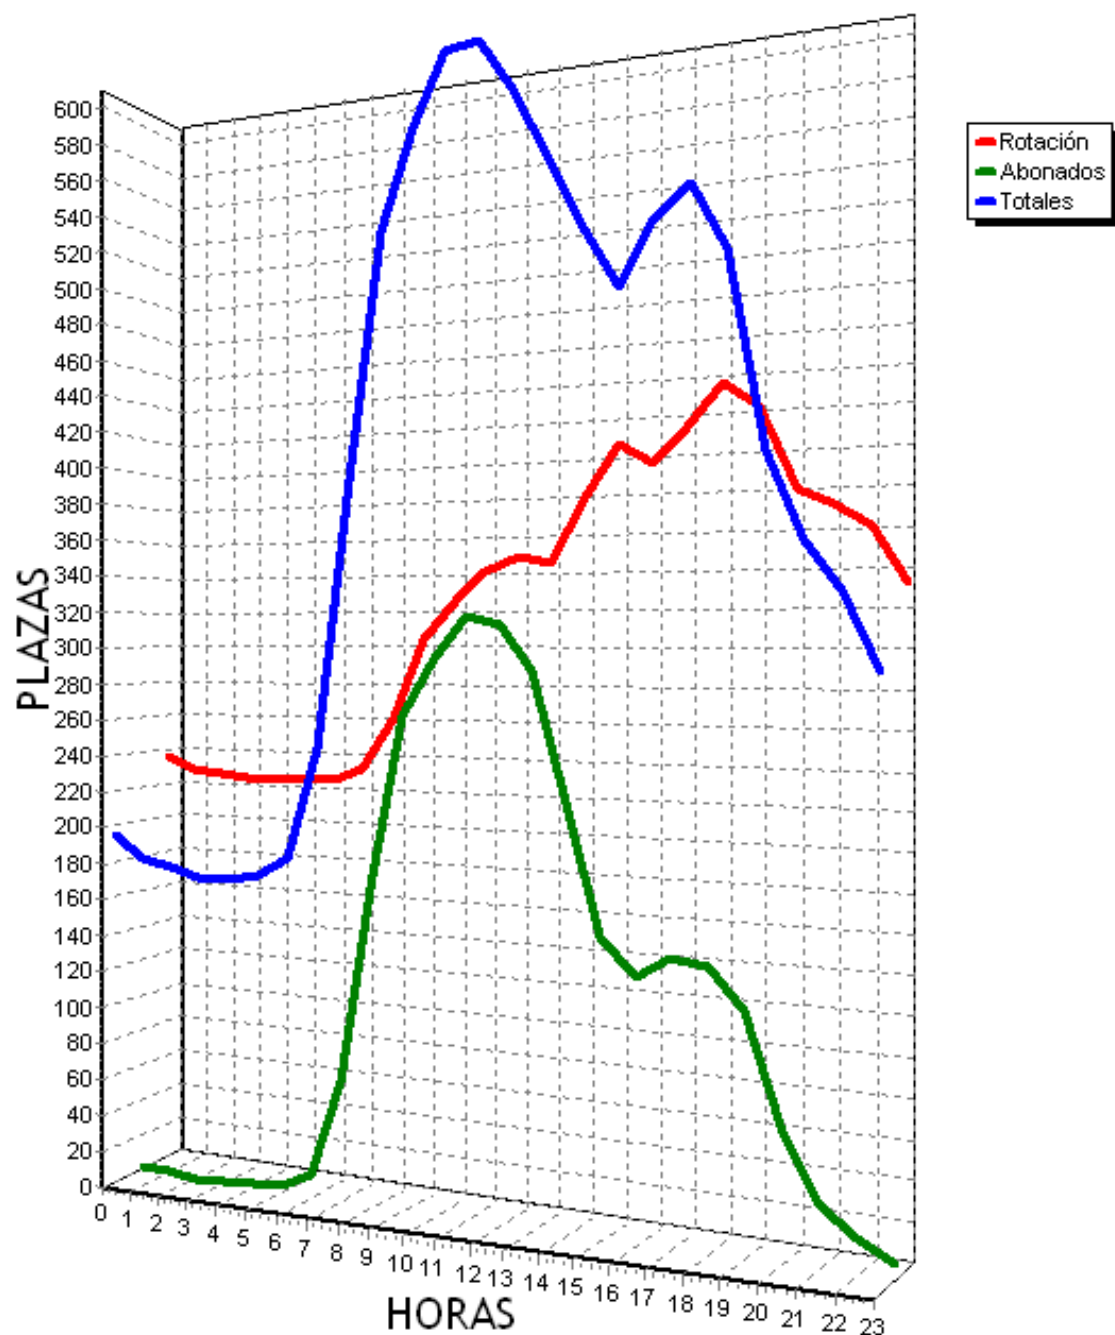

PLAZAS TOTALES DEL PARKING = 719

HORA	ROTACION	ABONADOS	TOTALES
0	235 32%	1 0%	195 27%
1	229 31%	1 0%	183 25%
2	228 31%	0 0%	179 24%
3	225 31%	1 0%	175 24%
4	224 31%	2 0%	175 24%
5	226 31%	4 0%	178 24%
6	226 31%	13 1%	188 26%
7	233 32%	65 9%	247 34%
8	261 36%	178 24%	388 53%
9	304 42%	264 36%	517 71%
10	325 45%	295 41%	569 79%
11	341 47%	316 43%	606 84%
12	348 48%	312 43%	609 84%
13	345 47%	288 40%	582 80%
14	378 52%	217 30%	544 75%
15	405 56%	154 21%	508 70%
16	394 54%	135 18%	478 66%
17	413 57%	146 20%	509 70%
18	434 60%	143 19%	526 73%
19	421 58%	122 16%	492 68%
20	379 52%	65 9%	394 54%
21	372 51%	31 4%	352 48%
22	361 50%	17 2%	327 45%
23	333 46%	8 1%	289 40%
TOTALES	7640	2778	9210