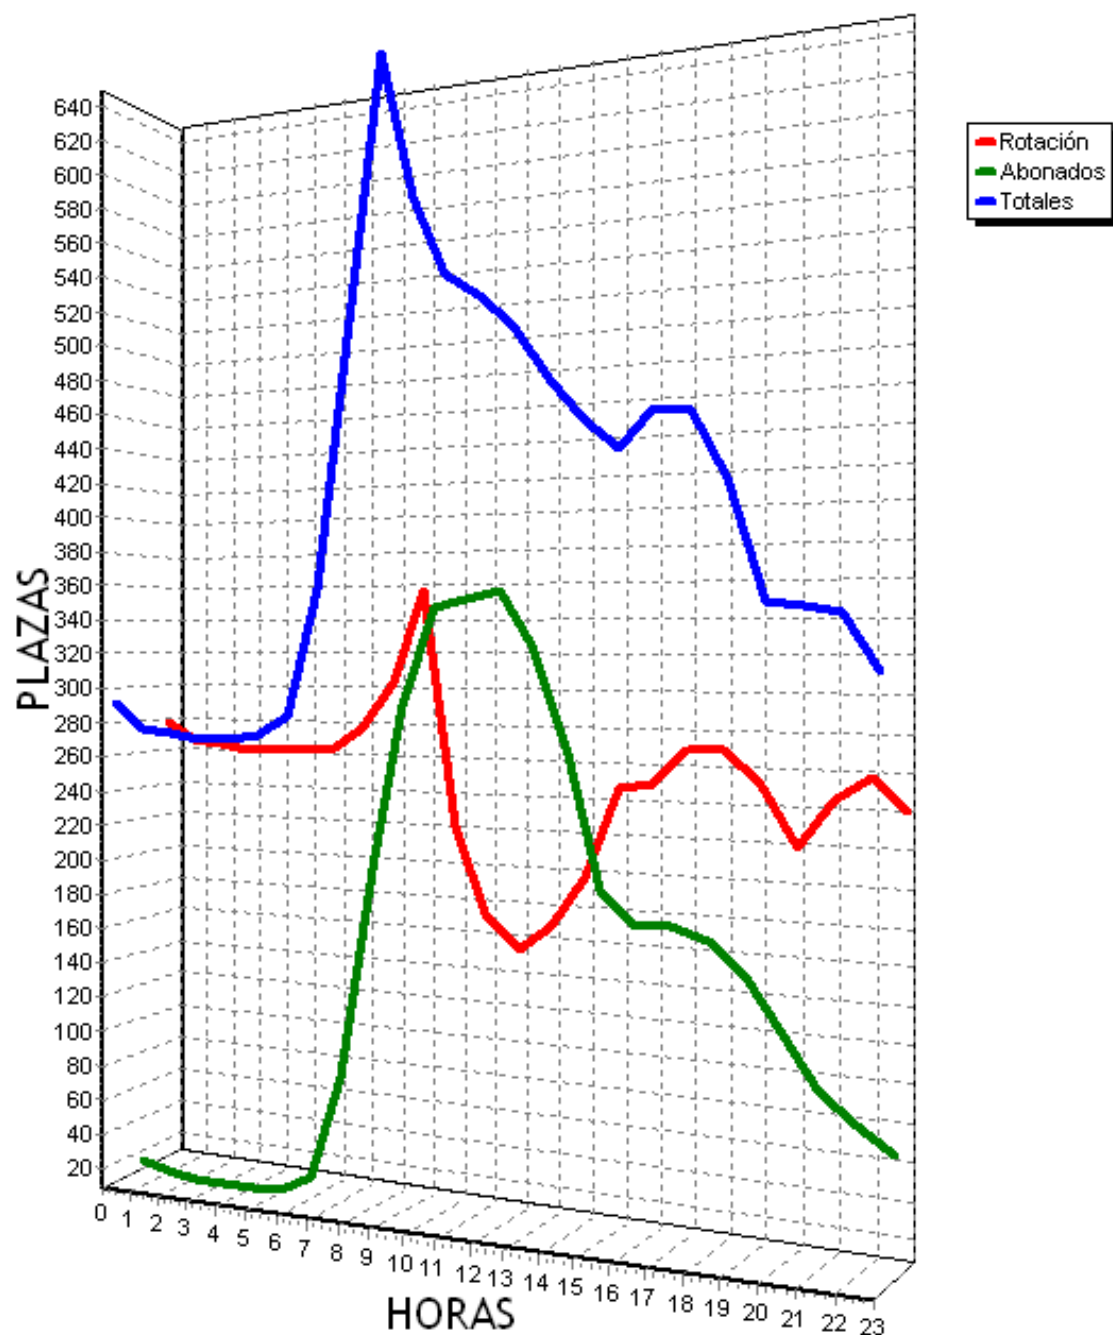

PLAZAS TOTALES DEL PARKING = 719

HORA	ROTACION	ABONADOS	TOTALES
0	277 38%	14 1%	291 40%
1	267 37%	10 1%	276 38%
2	265 36%	9 1%	274 38%
3	263 36%	9 1%	272 37%
4	263 36%	9 1%	272 37%
5	264 36%	11 1%	275 38%
6	265 36%	20 2%	285 39%
7	276 38%	81 11%	357 49%
8	305 42%	199 27%	504 70%
9	356 49%	292 40%	648 90%
10	223 31%	345 47%	567 78%
11	175 24%	350 48%	525 73%
12	156 21%	355 49%	511 71%
13	170 23%	325 45%	495 68%
14	199 27%	267 37%	465 64%
15	248 34%	196 27%	443 61%
16	251 34%	177 24%	427 59%
17	269 37%	178 24%	447 62%
18	271 37%	173 24%	444 61%
19	254 35%	156 21%	410 57%
20	221 30%	127 17%	348 48%
21	245 34%	100 13%	345 47%
22	258 35%	84 11%	342 47%
23	241 33%	72 10%	313 43%
TOTALES	5982	3559	9536