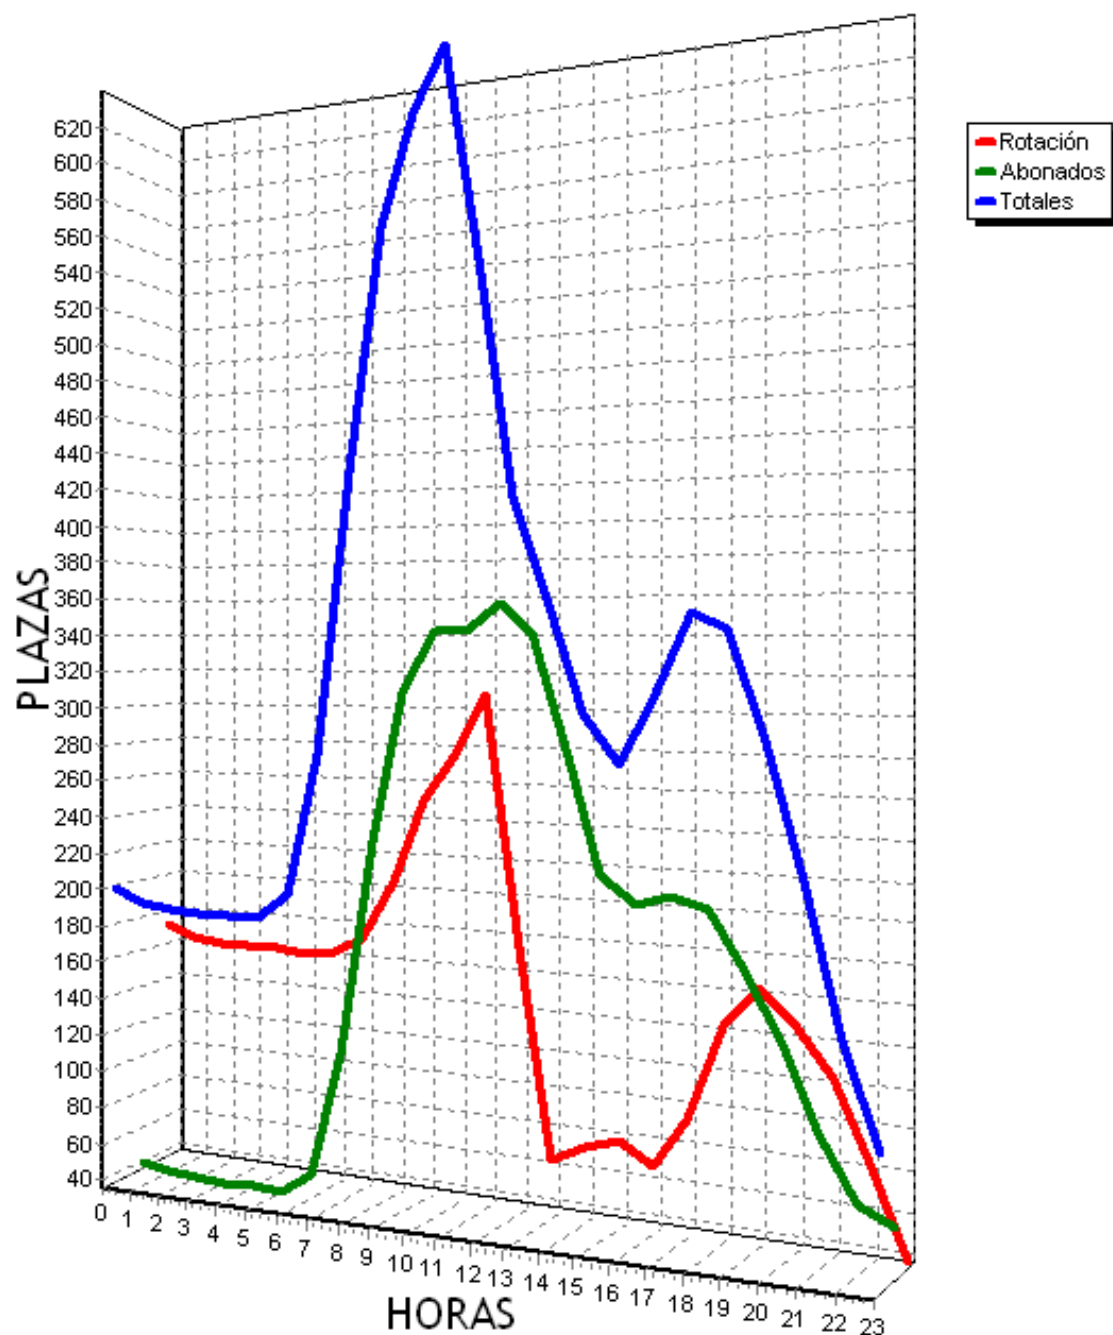

PLAZAS TOTALES DEL PARKING = 719

HORA	ROTACION	ABONADOS	TOTALES
0	171 23%	39 5%	199 27%
1	166 23%	37 5%	192 26%
2	164 22%	37 5%	190 26%
3	164 22%	36 5%	189 26%
4	164 22%	37 5%	189 26%
5	163 22%	36 5%	189 26%
6	165 22%	49 6%	203 28%
7	173 24%	115 15%	277 38%
8	205 28%	230 31%	424 58%
9	251 34%	310 43%	550 76%
10	276 38%	342 47%	607 84%
11	308 42%	342 47%	639 88%
12	176 24%	356 49%	528 73%
13	67 9%	341 47%	408 56%
14	76 10%	279 38%	355 49%
15	81 11%	219 30%	301 41%
16	70 9%	206 28%	276 38%
17	96 13%	211 29%	308 42%
18	144 20%	206 28%	350 48%
19	165 22%	177 24%	343 47%
20	147 20%	142 19%	289 40%
21	123 17%	101 14%	224 31%
22	82 11%	69 9%	151 21%
23	39 5%	61 8%	100 13%
TOTALES	3636	3978	7481