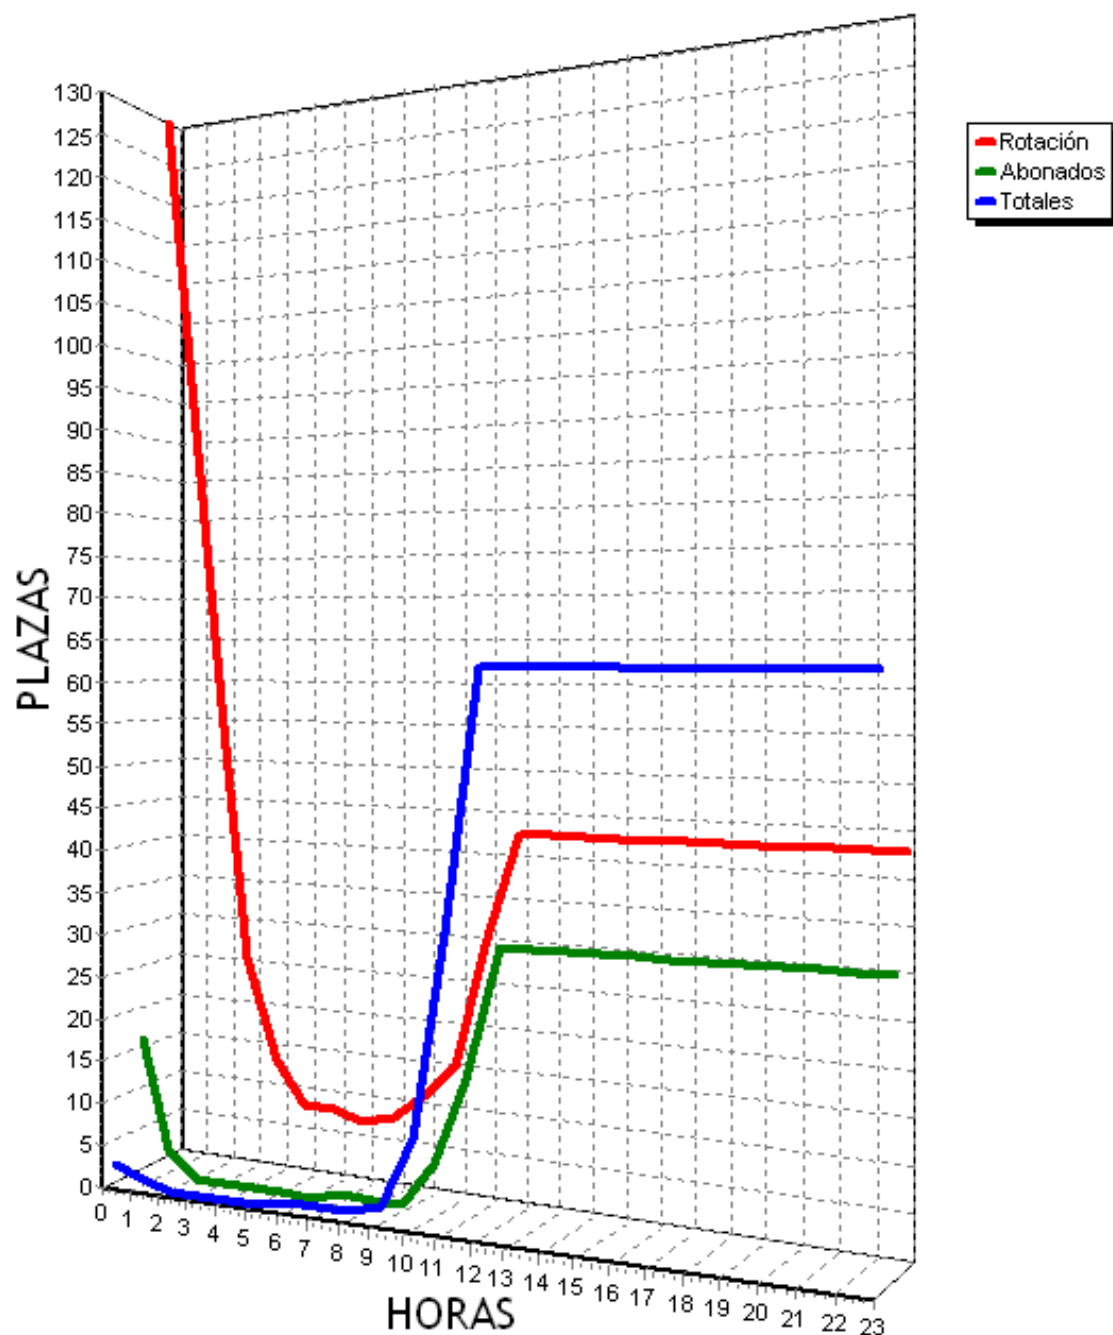

PLAZAS TOTALES DEL PARKING = 719

HORA	ROTACION	ABONADOS	TOTALES
0	130	16	2
1	94	3	1
2	57	0	0
3	26	0	0
4	14	0	0
5	9	0	0
6	9	0	1
7	8	1	1
8	9	1	1
9	12	1	2
10	16	6	10
11	30	16	33
12	43	31	62
13	43	31	62
14	43	31	62
15	43	31	62
16	43	31	62
17	43	31	62
18	43	31	62
19	43	31	62
20	43	31	62
21	43	31	62
22	43	31	62
23	43	31	62
TOTALES	930	416	795