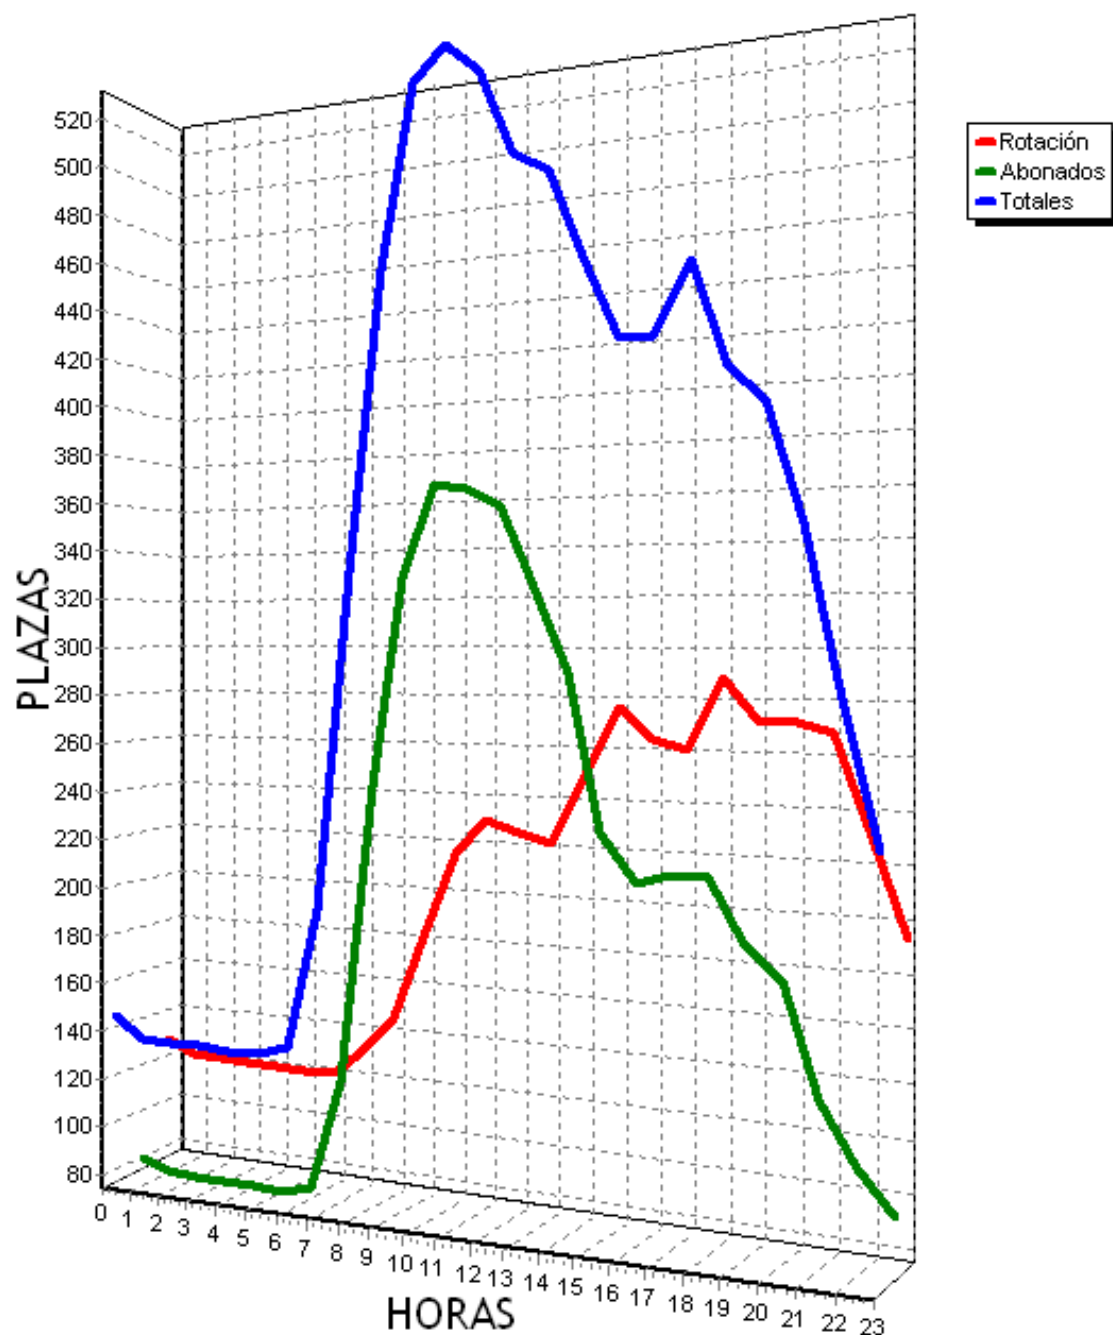

PLAZAS TOTALES DEL PARKING = 719

HORA	ROTACION	ABONADOS	TOTALES			
0	127	17%	80	11%	145	20%
1	122	16%	76	10%	137	19%
2	121	16%	76	10%	136	18%
3	121	16%	76	10%	137	19%
4	121	16%	76	10%	136	18%
5	121	16%	75	10%	136	18%
6	122	16%	79	10%	140	19%
7	133	18%	124	17%	196	27%
8	148	20%	244	33%	330	45%
9	182	25%	327	45%	447	62%
10	216	30%	364	50%	518	72%
11	231	32%	362	50%	531	73%
12	227	31%	355	49%	520	72%
13	223	31%	325	45%	486	67%
14	250	34%	290	40%	478	66%
15	277	38%	230	31%	445	61%
16	265	36%	211	29%	414	57%
17	261	36%	215	29%	414	57%
18	288	40%	215	29%	441	61%
19	272	37%	191	26%	401	55%
20	272	37%	179	24%	389	54%
21	269	37%	137	19%	344	47%
22	231	32%	113	15%	282	39%
23	194	26%	98	13%	229	31%
TOTALES	4794		4518		7832