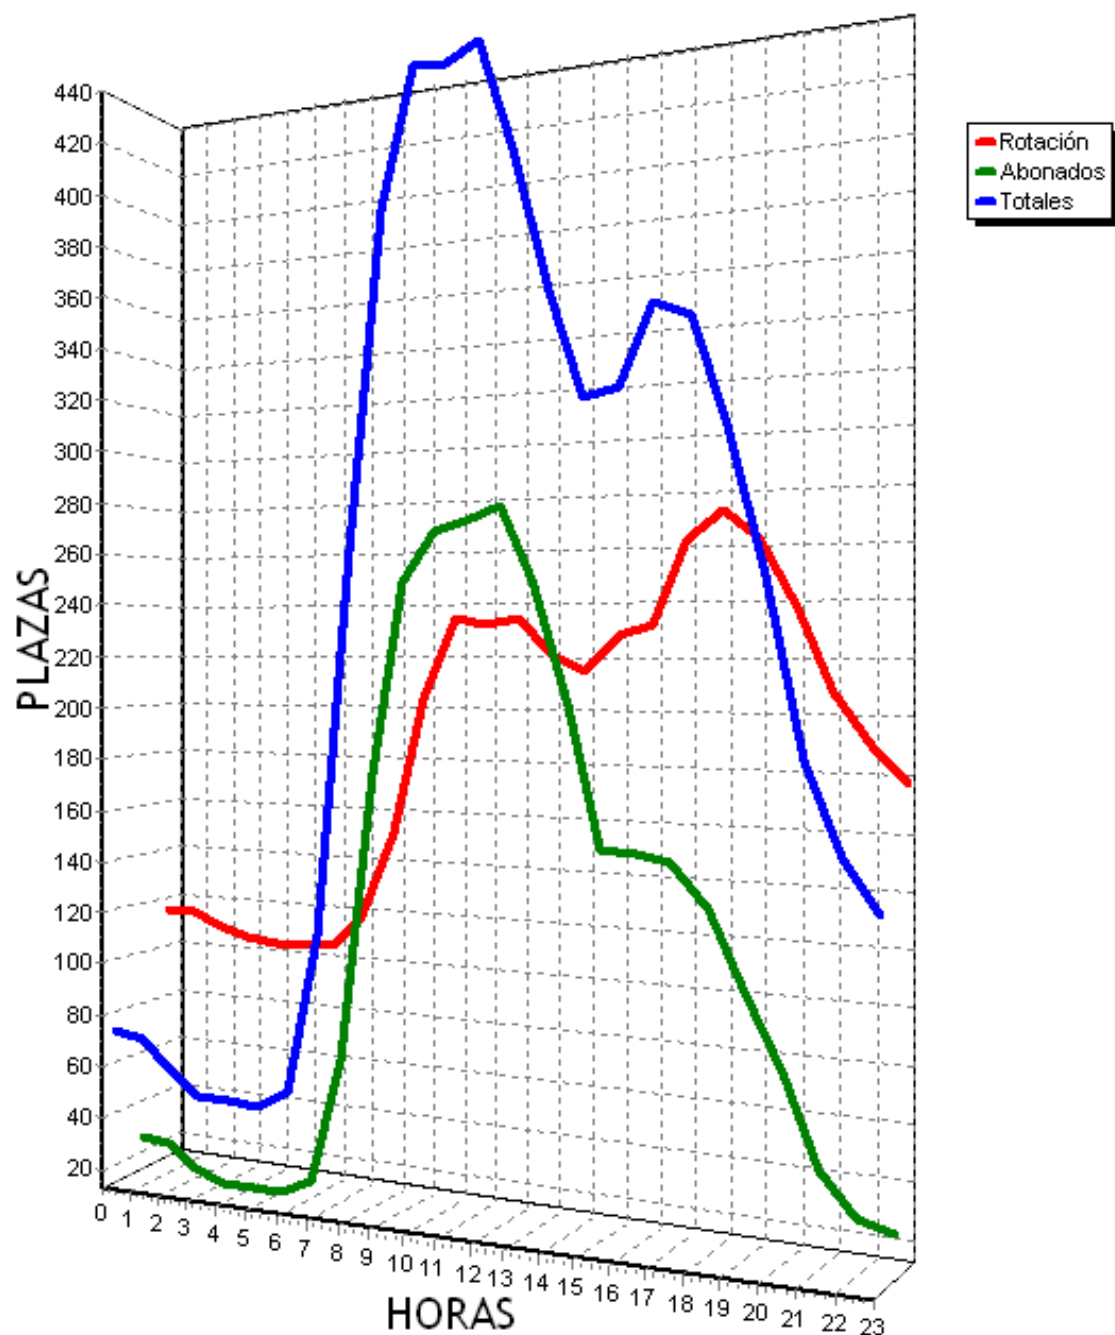

PLAZAS TOTALES DEL PARKING = 719

HORA	ROTACION	ABONADOS	TOTALES
0	115	26	72
1	115	25	71
2	110	17	59
3	107	13	51
4	106	13	51
5	106	13	50
6	107	19	57
7	119	67	117
8	152	176	259
9	204	248	383
10	235	267	434
11	232	270	433
12	234	275	440
13	221	248	400
14	215	203	349
15	228	152	311
16	232	151	314
17	262	149	342
18	272	133	337
19	262	106	299
20	238	79	248
21	208	47	186
22	190	32	154
23	177	28	136
TOTALES	4447	2757	5553