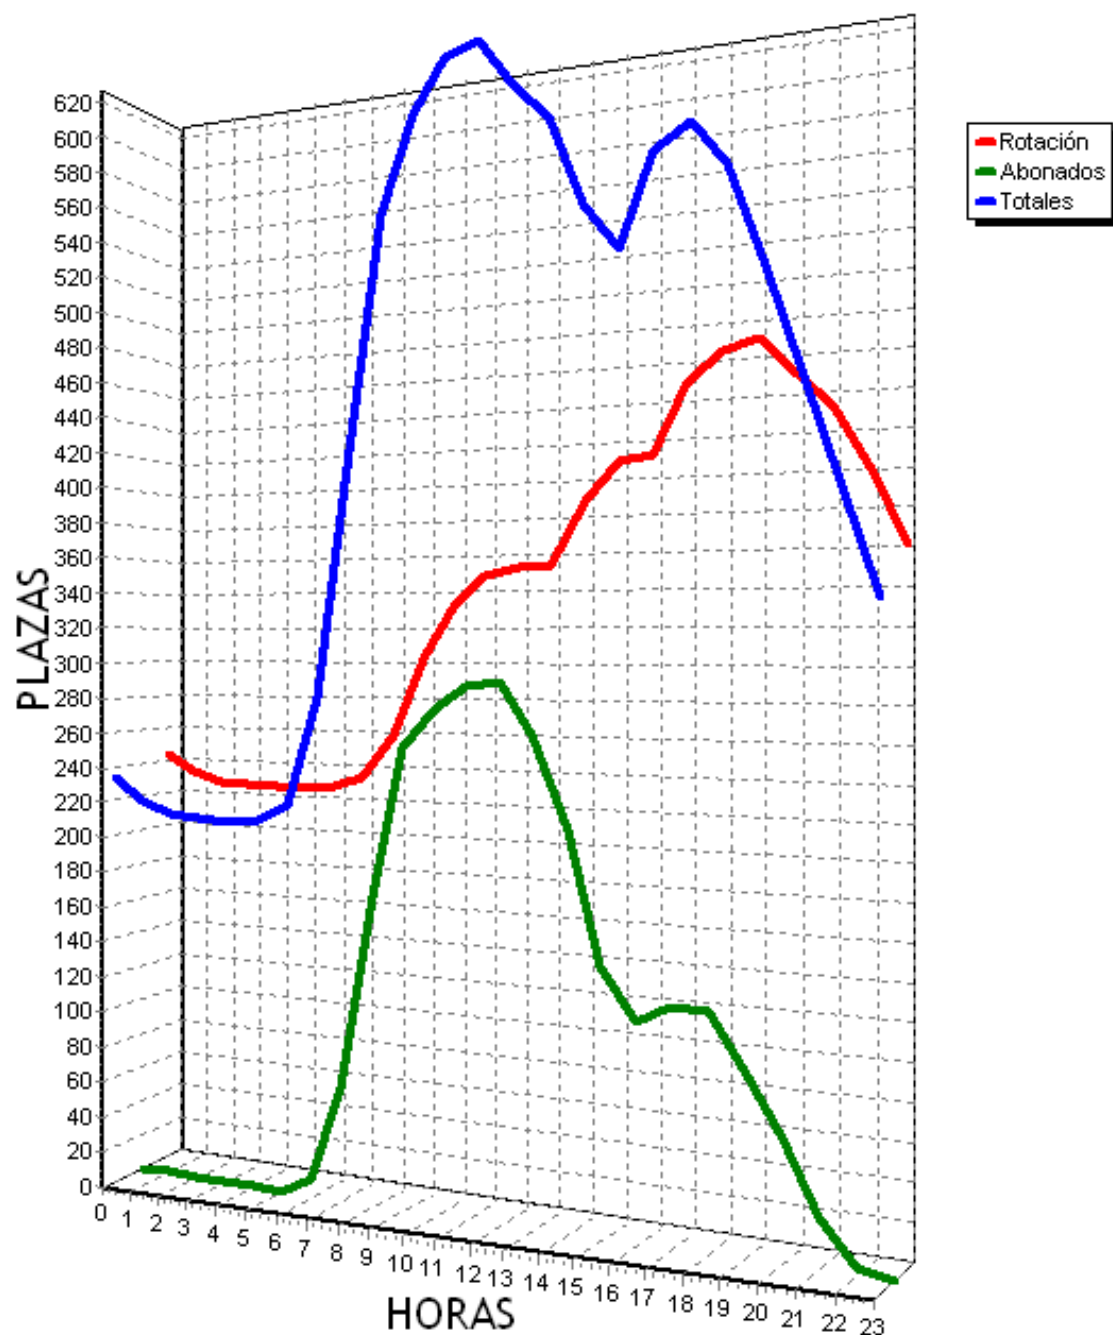

PLAZAS TOTALES DEL PARKING = 719

HORA	ROTACION	ABONADOS	TOTALES
0	244 33%	0 0%	233 32%
1	234 32%	1 0%	221 30%
2	228 31%	1 0%	214 29%
3	228 31%	1 0%	213 29%
4	227 31%	1 0%	212 29%
5	227 31%	1 0%	213 29%
6	229 31%	10 1%	222 30%
7	235 32%	63 8%	282 39%
8	259 36%	171 23%	415 57%
9	302 42%	254 35%	540 75%
10	333 46%	275 38%	592 82%
11	348 48%	287 39%	619 86%
12	352 48%	291 40%	626 87%
13	353 49%	263 36%	600 83%
14	386 53%	213 29%	582 80%
15	408 56%	143 19%	535 74%
16	410 57%	116 16%	510 70%
17	448 62%	125 17%	558 77%
18	462 64%	125 17%	570 79%
19	468 65%	96 13%	548 76%
20	449 62%	63 8%	496 68%
21	431 59%	27 3%	441 61%
22	399 55%	3 0%	386 53%
23	361 50%	0 0%	333 46%
TOTALES	8021	2530	10161