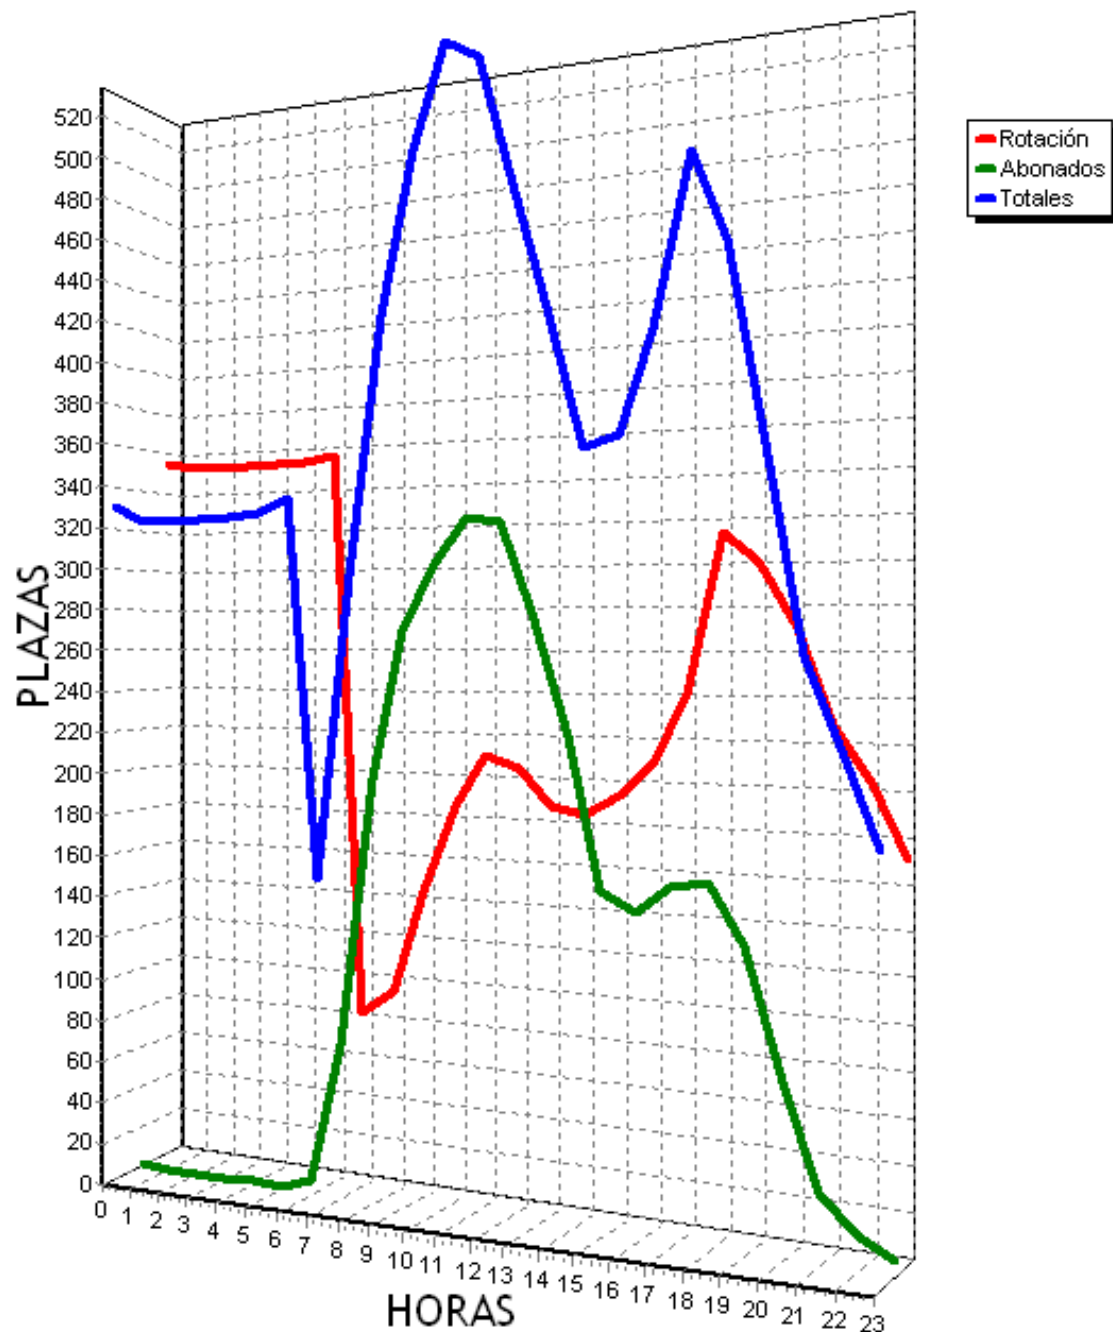

PLAZAS TOTALES DEL PARKING = 719

HORA	ROTACION	ABONADOS	TOTALES
0	356 49%	1 0%	330 45%
1	352 48%	0 0%	322 44%
2	352 48%	1 0%	322 44%
3	352 48%	1 0%	322 44%
4	352 48%	2 0%	323 44%
5	353 49%	2 0%	324 45%
6	355 49%	7 0%	331 46%
7	84 11%	73 10%	155 21%
8	96 13%	200 27%	295 41%
9	145 20%	269 37%	413 57%
10	186 25%	300 41%	487 67%
11	211 29%	321 44%	533 74%
12	206 28%	319 44%	524 72%
13	189 26%	277 38%	466 64%
14	185 25%	222 30%	407 56%
15	194 26%	154 21%	348 48%
16	210 29%	145 20%	354 49%
17	241 33%	157 21%	398 55%
18	312 43%	160 22%	472 65%
19	299 41%	134 18%	433 60%
20	270 37%	77 10%	347 48%
21	228 31%	31 4%	259 36%
22	204 28%	15 2%	219 30%
23	172 23%	7 0%	179 24%
TOTALES	5904	2875	8563