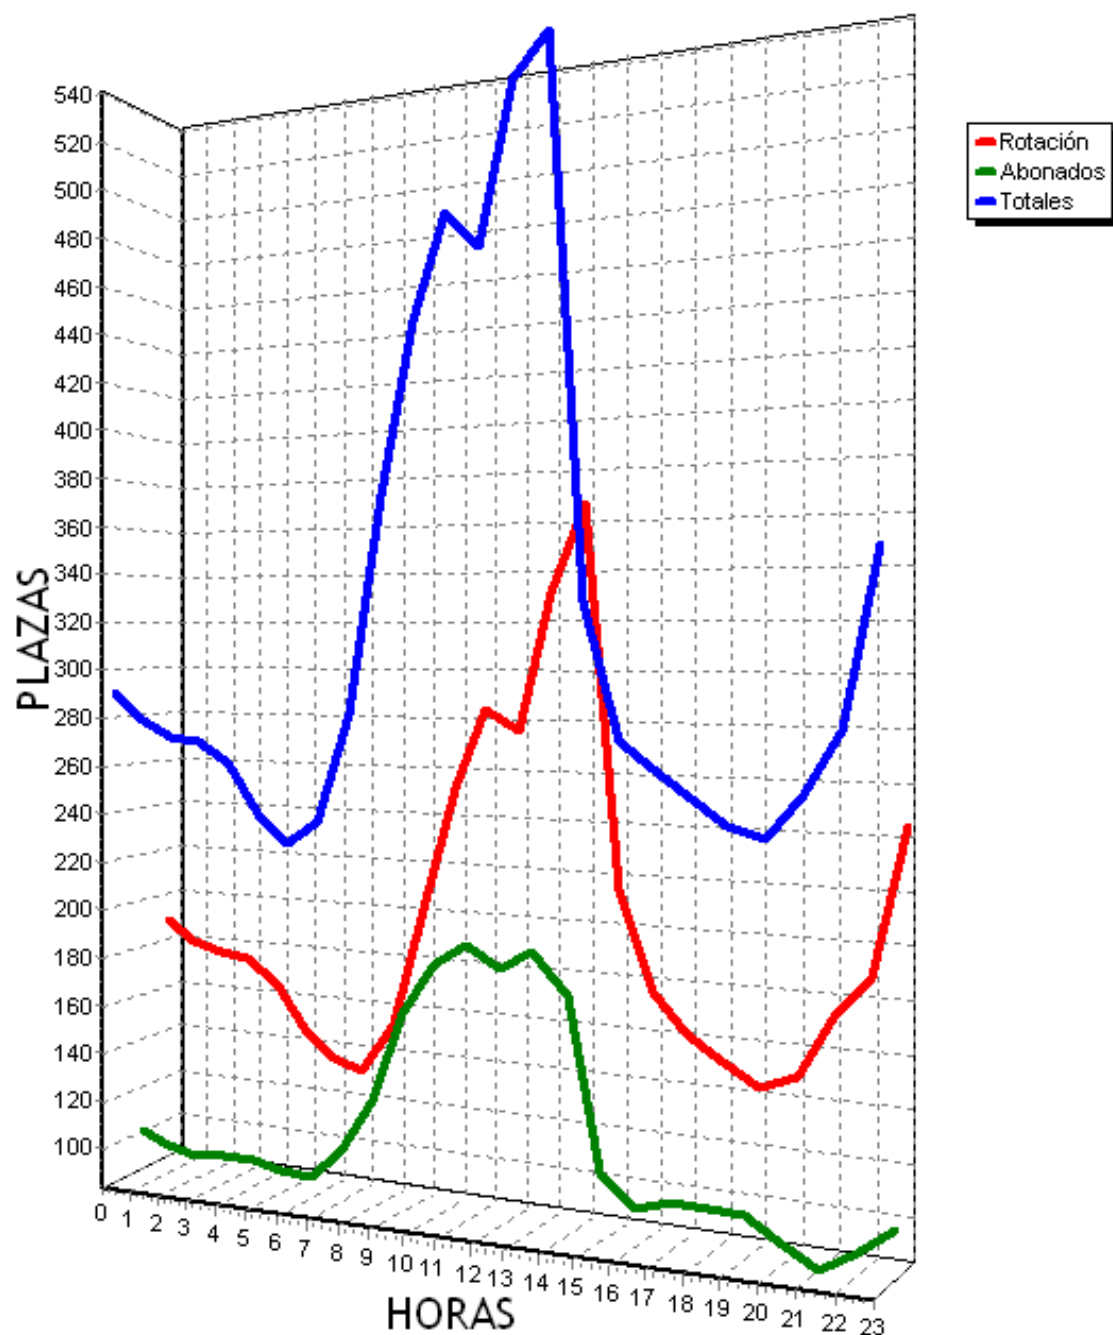

PLAZAS TOTALES DEL PARKING = 719

HORA	ROTACION	ABONADOS	TOTALES
0	189	100	290
1	180	96	278
2	177	94	272
3	175	95	271
4	166	95	262
5	148	93	242
6	137	93	231
7	134	104	240
8	155	127	283
9	203	164	369
10	252	184	436
11	284	192	477
12	276	185	462
13	331	192	525
14	365	176	541
15	215	110	326
16	177	98	275
17	162	102	265
18	152	102	255
19	144	101	245
20	150	91	241
21	173	84	257
22	189	92	280
23	244	102	346
TOTALES	4778	2872	7669