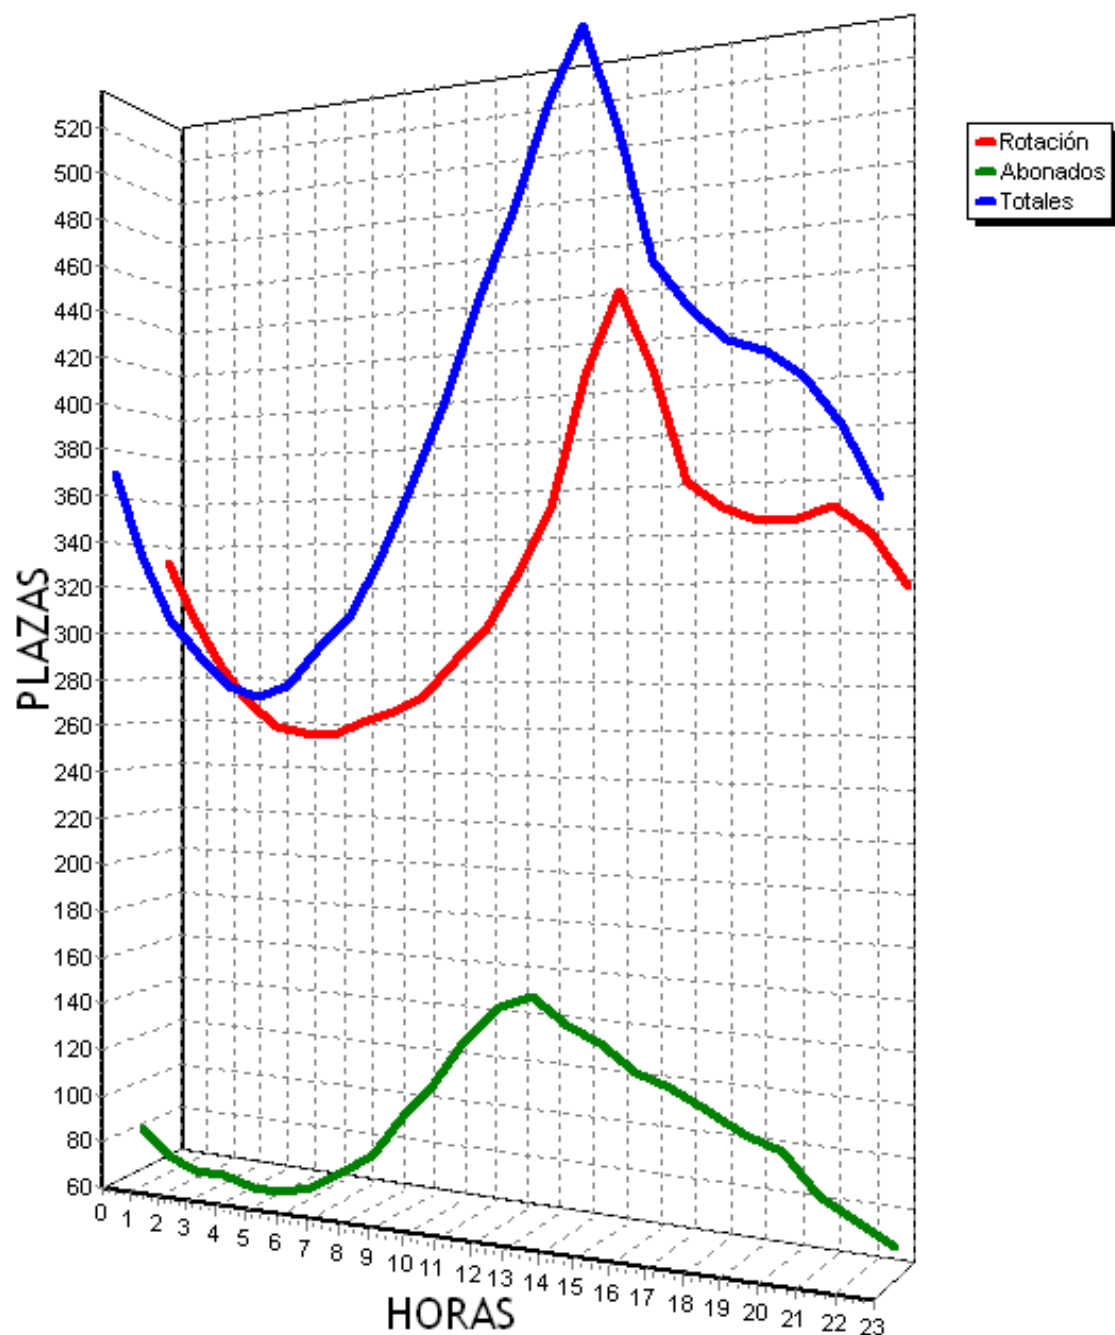

PLAZAS TOTALES DEL PARKING = 719

HORA	ROTACION		ABONADOS		TOTALES	
0	333	46%	79	10%	370	51%
1	307	42%	68	9%	333	46%
2	285	39%	63	8%	306	42%
3	270	37%	63	8%	291	40%
4	259	36%	60	8%	278	38%
5	256	35%	60	8%	274	38%
6	256	35%	64	8%	278	38%
7	262	36%	73	10%	293	40%
8	266	36%	82	11%	306	42%
9	273	37%	100	13%	331	46%
10	288	40%	115	15%	361	50%
11	301	41%	134	18%	392	54%
12	325	45%	149	20%	432	60%
13	352	48%	155	21%	465	64%
14	405	56%	144	20%	507	70%
15	438	60%	139	19%	535	74%
16	406	56%	128	17%	492	68%
17	360	50%	123	17%	441	61%
18	349	48%	116	16%	422	58%
19	344	47%	108	15%	410	57%
20	344	47%	103	14%	405	56%
21	349	48%	88	12%	395	54%
22	338	47%	80	11%	376	52%
23	318	44%	73	10%	349	48%
TOTALES	7684		2367		9042