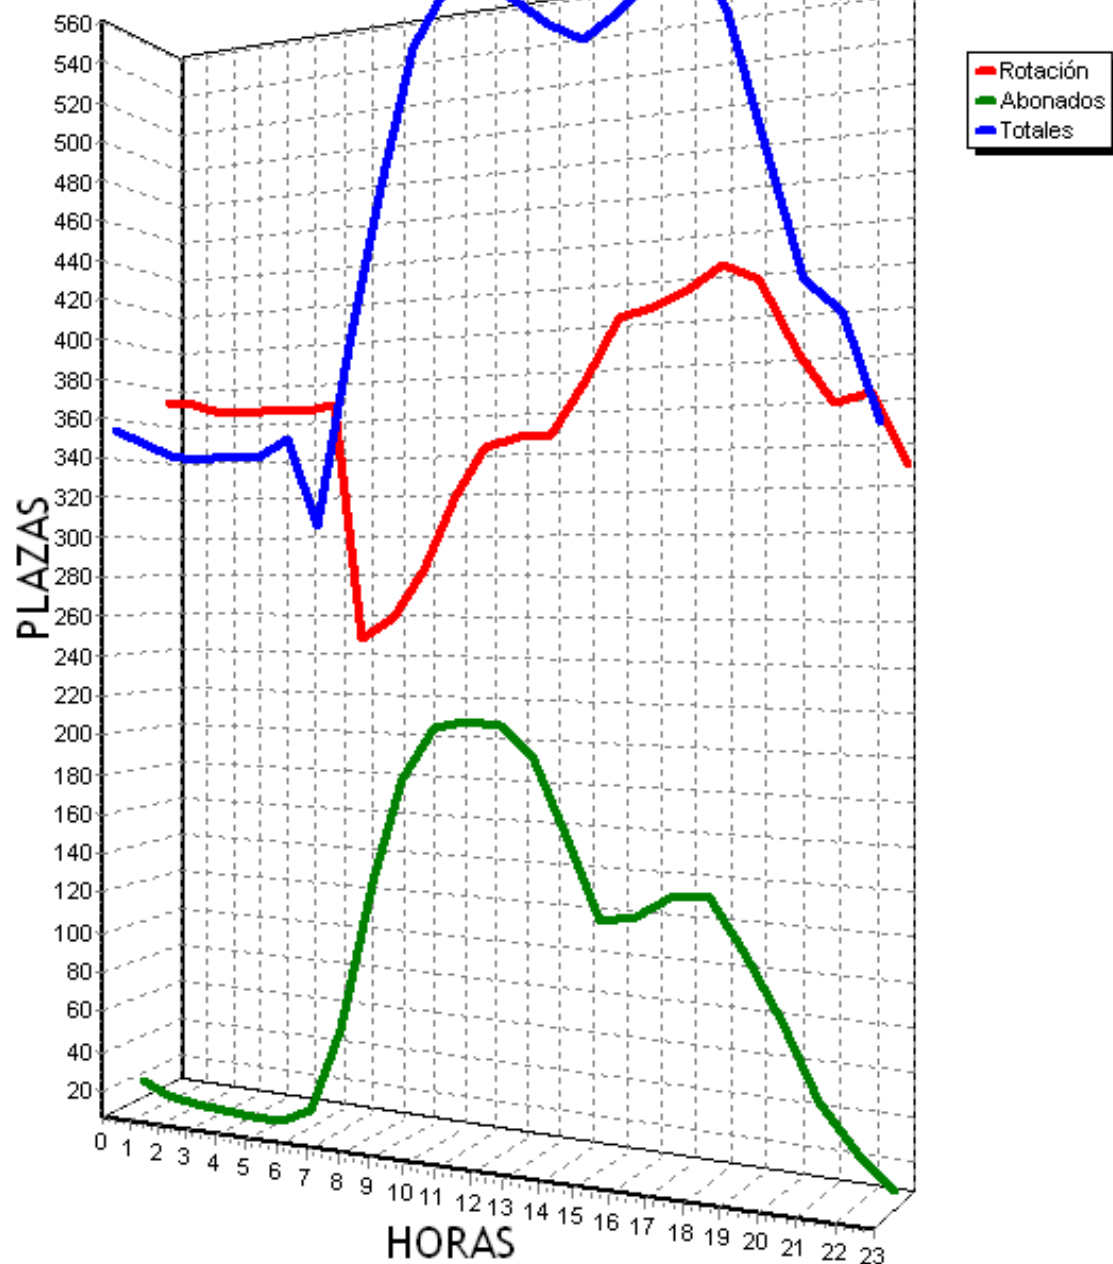

PLAZAS TOTALES DEL PARKING = 719

HORA	ROTACION	ABONADOS	TOTALES
0	373	16	355
1	371	11	347
2	366	9	340
3	365	8	338
4	367	7	339
5	365	8	338
6	367	15	347
7	249	57	305
8	259	130	390
9	283	182	465
10	319	208	528
11	343	211	553
12	347	210	557
13	348	196	545
14	373	158	531
15	402	121	523
16	406	125	532
17	413	135	548
18	423	137	561
19	415	112	527
20	382	83	466
21	358	50	408
22	362	30	393
23	330	15	346
TOTALES	8586	2234	10582