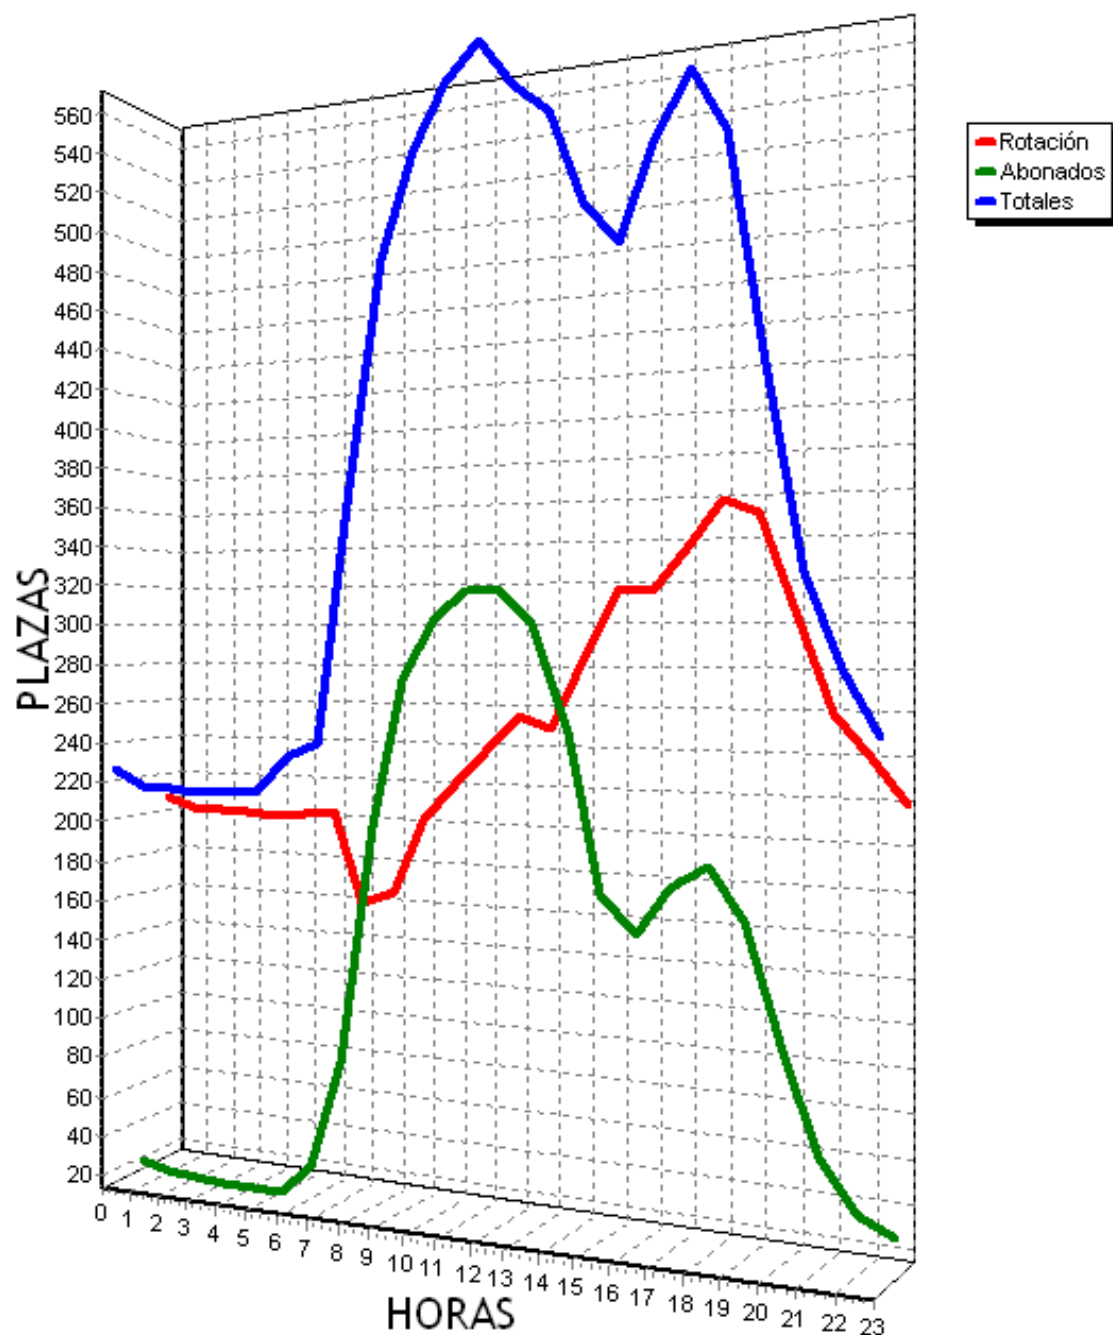

PLAZAS TOTALES DEL PARKING = 719

HORA	ROTACION	ABONADOS	TOTALES
0	207 28%	19 2%	226 31%
1	203 28%	15 2%	218 30%
2	202 28%	15 2%	217 30%
3	202 28%	14 1%	216 30%
4	201 27%	14 1%	216 30%
5	202 28%	15 2%	218 30%
6	204 28%	30 4%	235 32%
7	159 22%	83 11%	242 33%
8	166 23%	200 27%	366 50%
9	202 28%	273 37%	474 65%
10	221 30%	302 42%	523 72%
11	237 32%	316 43%	553 76%
12	256 35%	315 43%	571 79%
13	250 34%	299 41%	548 76%
14	285 39%	249 34%	534 74%
15	316 43%	175 24%	491 68%
16	315 43%	157 21%	471 65%
17	335 46%	180 25%	515 71%
18	357 49%	189 26%	545 75%
19	351 48%	166 23%	516 71%
20	303 42%	109 15%	412 57%
21	259 36%	64 8%	322 44%
22	239 33%	41 5%	280 38%
23	219 30%	32 4%	251 34%
TOTALES	5891	3272	9160