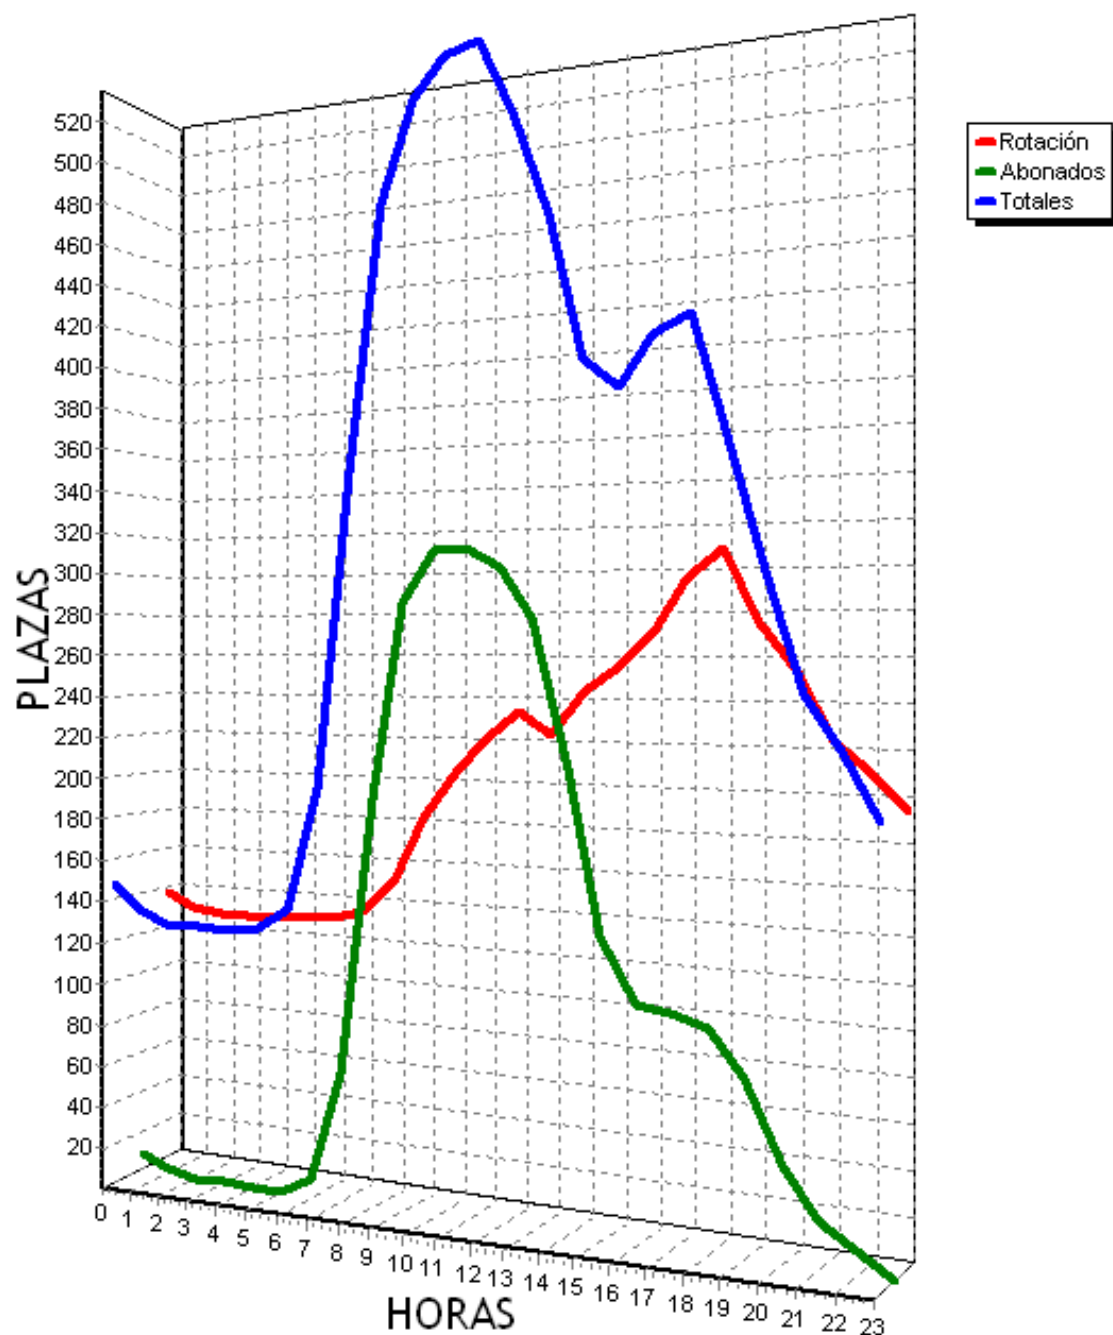

PLAZAS TOTALES DEL PARKING = 719

HORA	ROTACION	ABONADOS	TOTALES
0	138 19%	9 1%	147 20%
1	131 18%	4 0%	135 18%
2	129 17%	1 0%	129 17%
3	129 17%	2 0%	130 18%
4	129 17%	1 0%	129 17%
5	130 18%	2 0%	131 18%
6	132 18%	10 1%	141 19%
7	136 18%	63 8%	198 27%
8	152 21%	193 26%	344 47%
9	182 25%	285 39%	466 64%
10	204 28%	308 42%	511 71%
11	221 30%	309 42%	529 73%
12	234 32%	301 41%	534 74%
13	224 31%	277 38%	500 69%
14	245 34%	210 29%	453 63%
15	255 35%	136 18%	389 54%
16	270 37%	107 14%	377 52%
17	295 41%	104 14%	398 55%
18	307 42%	100 13%	406 56%
19	275 38%	79 10%	353 49%
20	253 35%	44 6%	296 41%
21	224 31%	22 3%	245 34%
22	211 29%	11 1%	221 30%
23	194 26%	1 0%	193 26%
TOTALES	4800	2579	7355