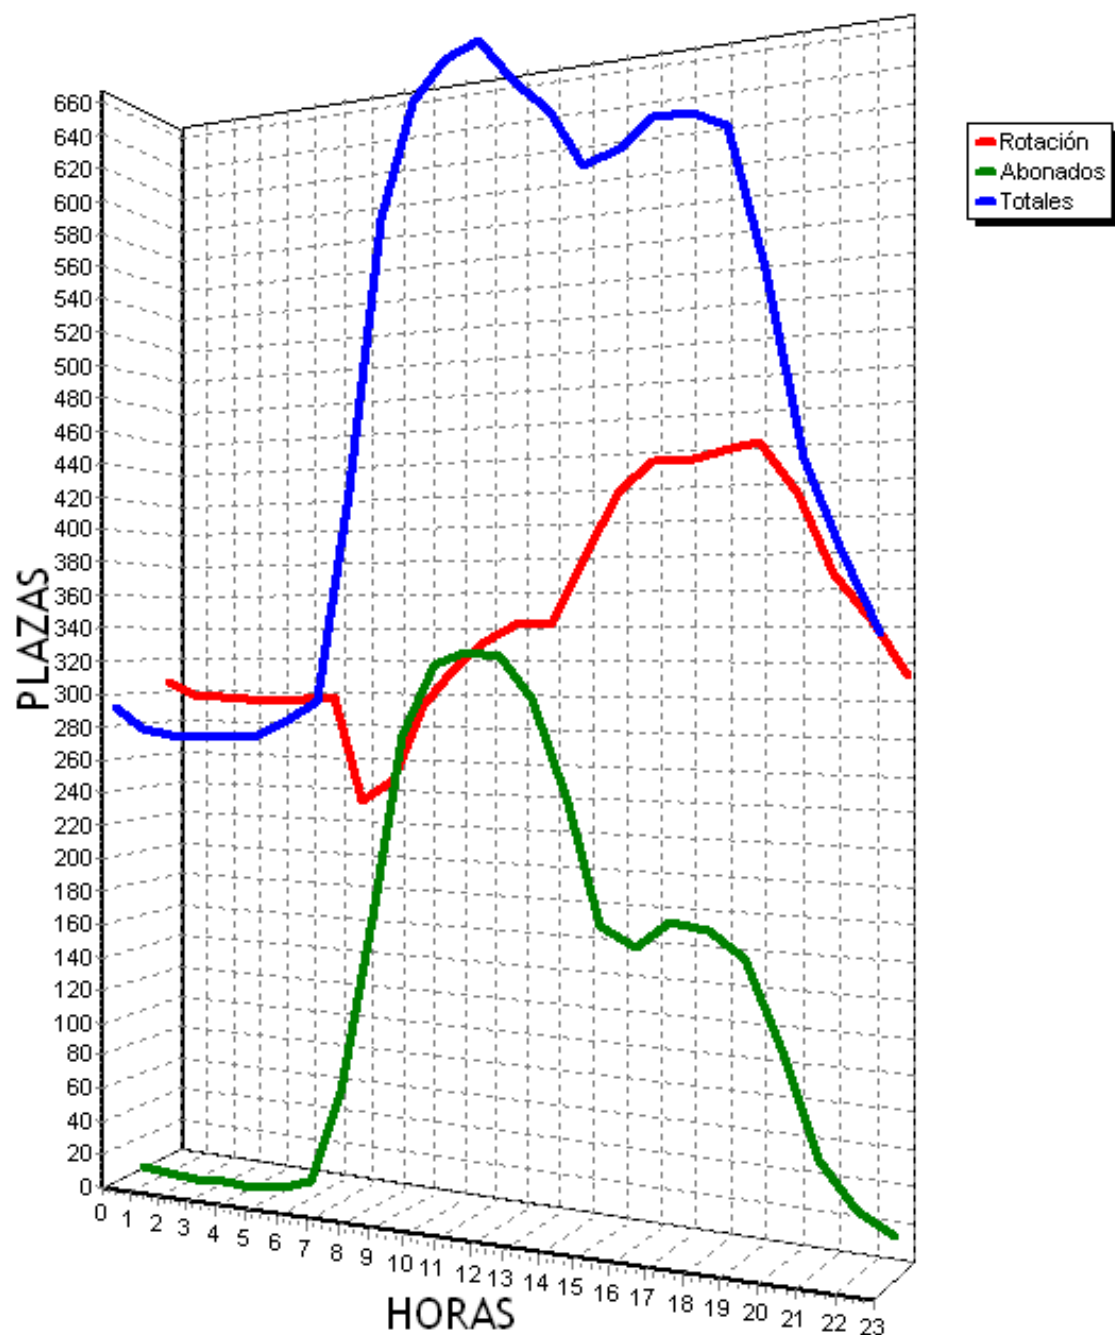

PLAZAS TOTALES DEL PARKING = 719

HORA	ROTACION	ABONADOS	TOTALES
0	306 42%	1 0%	292 40%
1	297 41%	0 0%	278 38%
2	296 41%	0 0%	275 38%
3	295 41%	1 0%	275 38%
4	295 41%	0 0%	275 38%
5	296 41%	3 0%	277 38%
6	297 41%	9 1%	286 39%
7	236 32%	65 9%	298 41%
8	249 34%	169 23%	418 58%
9	294 40%	277 38%	572 79%
10	317 44%	319 44%	636 88%
11	332 46%	326 45%	658 91%
12	342 47%	324 45%	666 92%
13	341 47%	300 41%	641 89%
14	380 52%	242 33%	622 86%
15	417 57%	174 24%	590 82%
16	433 60%	164 22%	597 83%
17	433 60%	179 24%	612 85%
18	437 60%	175 24%	612 85%
19	441 61%	162 22%	603 83%
20	412 57%	114 15%	526 73%
21	369 51%	58 8%	427 59%
22	344 47%	34 4%	378 52%
23	314 43%	22 3%	336 46%
TOTALES	8173	3118	11150