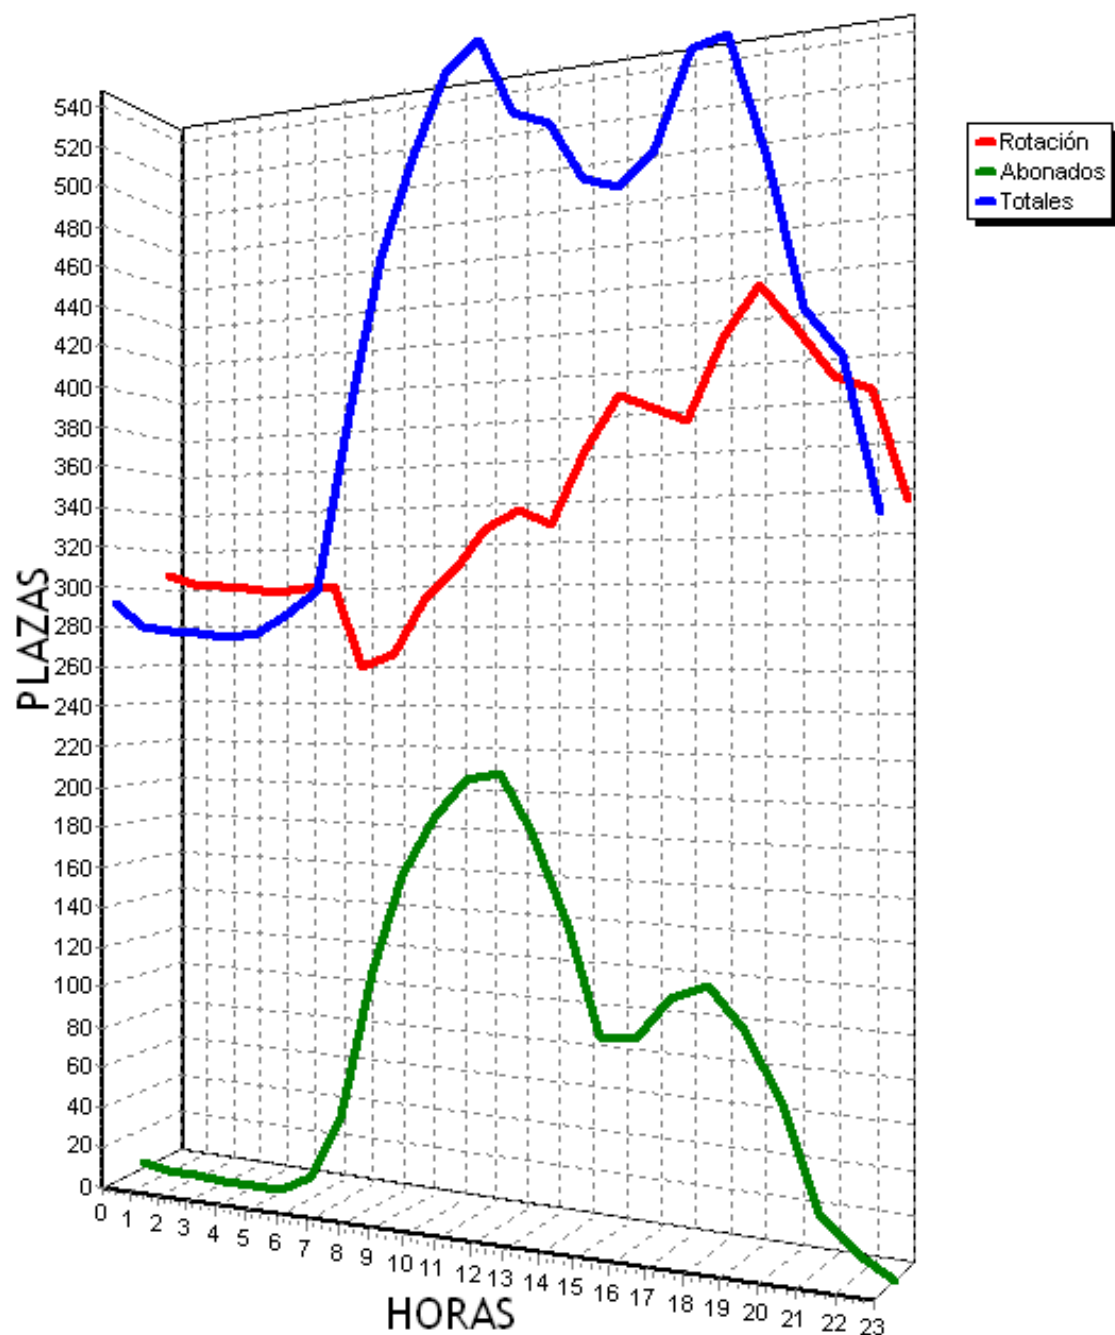

PLAZAS TOTALES DEL PARKING = 719

HORA	ROTACION	ABONADOS	TOTALES
0	308	3	292
1	303	1	280
2	301	2	277
3	300	1	276
4	298	1	274
5	299	2	276
6	300	11	286
7	260	41	297
8	266	114	380
9	292	161	453
10	308	189	497
11	326	207	533
12	335	211	547
13	328	184	512
14	362	142	505
15	386	93	479
16	380	93	473
17	374	113	487
18	410	120	530
19	433	101	534
20	412	70	482
21	390	25	415
22	383	10	393
23	335	0	327
TOTALES	8089	1895	9805