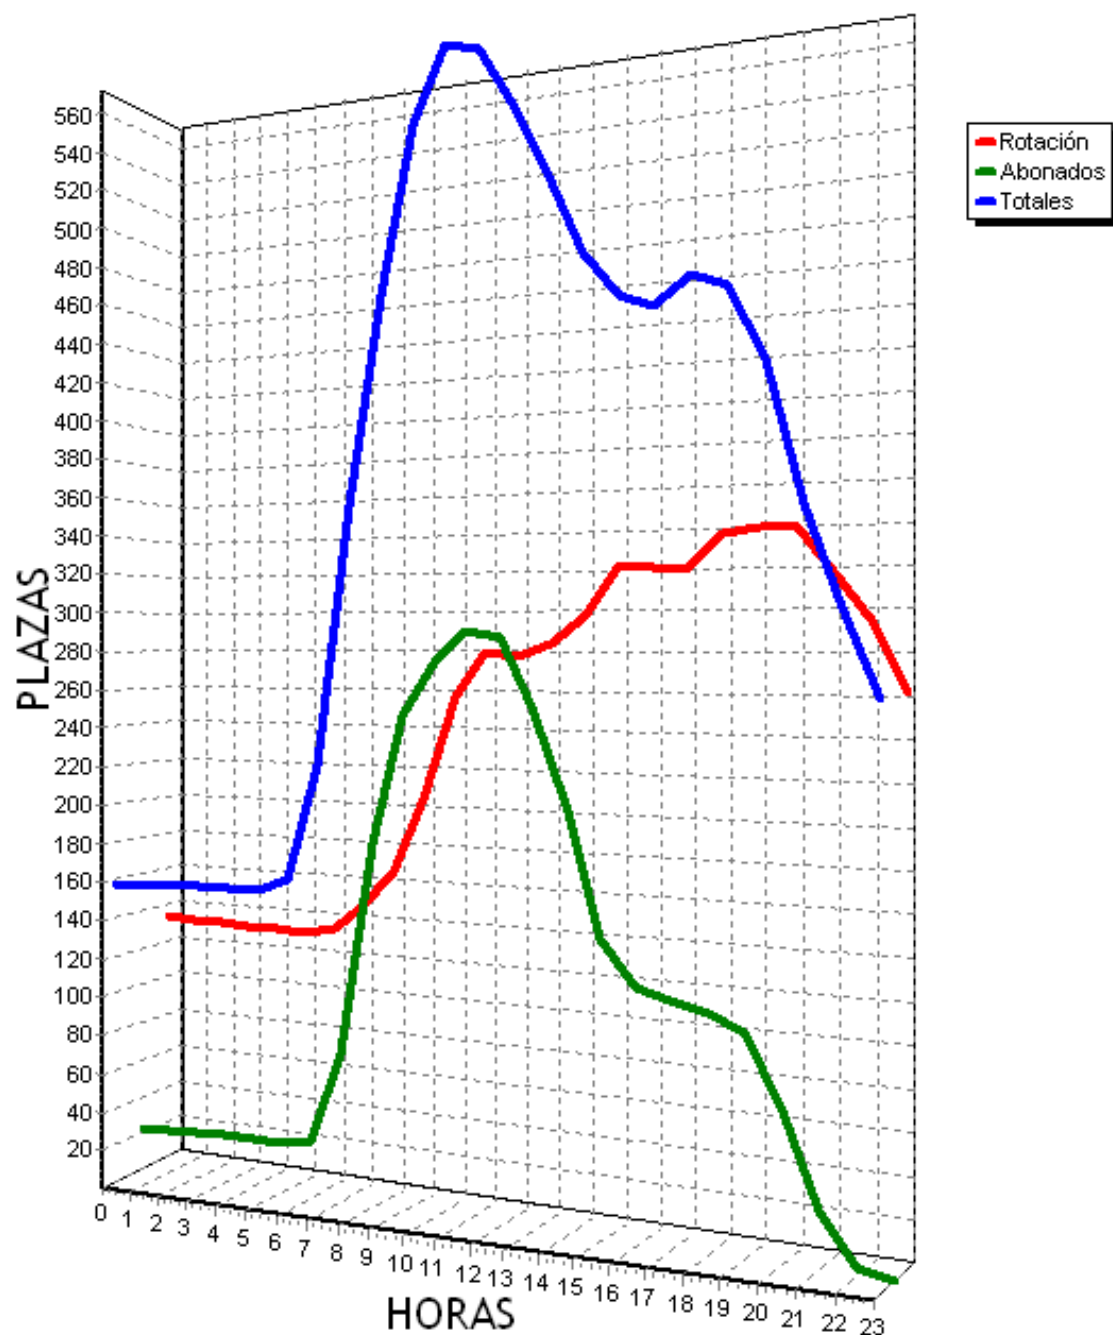

PLAZAS TOTALES DEL PARKING = 719

HORA	ROTACION	ABONADOS	TOTALES
0	134 18%	22 3%	157 21%
1	133 18%	24 3%	157 21%
2	133 18%	25 3%	159 22%
3	132 18%	26 3%	159 22%
4	132 18%	26 3%	159 22%
5	132 18%	26 3%	159 22%
6	135 18%	30 4%	166 23%
7	147 20%	76 10%	224 31%
8	167 23%	184 25%	352 48%
9	205 28%	247 34%	453 63%
10	258 35%	275 38%	534 74%
11	280 38%	290 40%	571 79%
12	278 38%	287 39%	567 78%
13	284 39%	254 35%	539 74%
14	297 41%	204 28%	502 69%
15	321 44%	144 20%	466 64%
16	320 44%	123 17%	444 61%
17	319 44%	118 16%	438 60%
18	336 46%	114 15%	451 62%
19	339 47%	105 14%	445 61%
20	339 47%	71 9%	411 57%
21	317 44%	28 3%	346 48%
22	295 41%	4 0%	300 41%
23	262 36%	1 0%	260 36%
TOTALES	5695	2704	8419