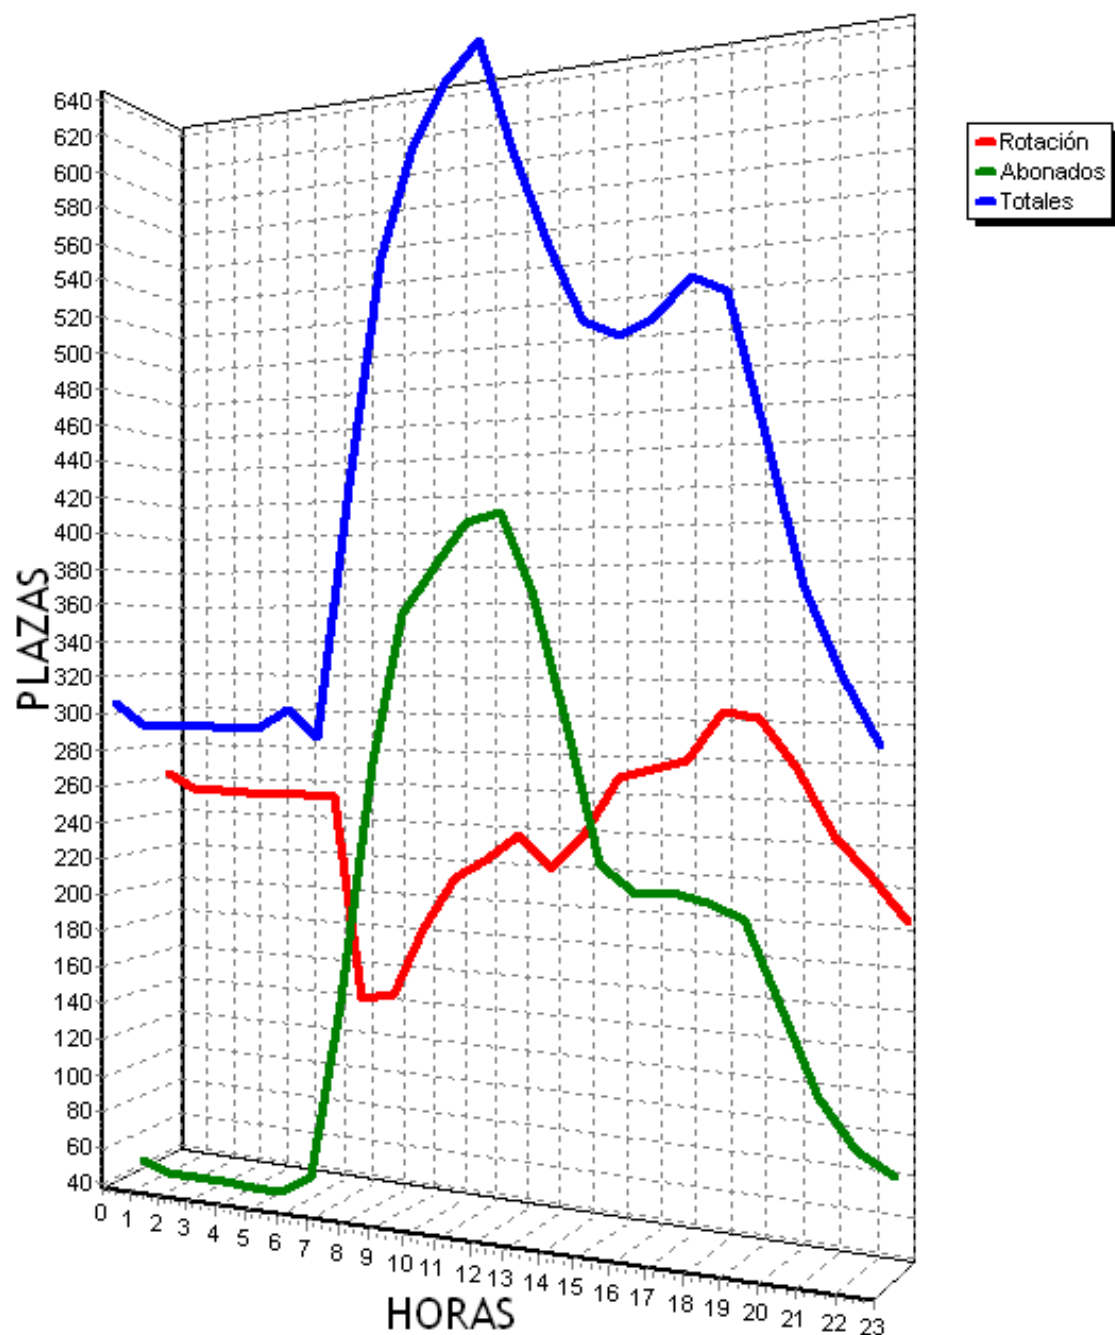

PLAZAS TOTALES DEL PARKING = 719

HORA	ROTACION	ABONADOS	TOTALES
0	262 36%	42 5%	305 42%
1	255 35%	38 5%	294 40%
2	254 35%	39 5%	294 40%
3	254 35%	39 5%	295 41%
4	254 35%	38 5%	293 40%
5	254 35%	39 5%	294 40%
6	254 35%	49 6%	303 42%
7	144 20%	146 20%	289 40%
8	147 20%	275 38%	422 58%
9	185 25%	354 49%	539 74%
10	214 29%	379 52%	594 82%
11	224 31%	401 55%	625 86%
12	237 32%	407 56%	644 89%
13	221 30%	366 50%	586 81%
14	241 33%	295 41%	536 74%
15	270 37%	228 31%	498 69%
16	275 38%	214 29%	490 68%
17	280 38%	216 30%	496 68%
18	304 42%	212 29%	516 71%
19	302 42%	204 28%	507 70%
20	277 38%	161 22%	438 60%
21	245 34%	121 16%	366 50%
22	226 31%	97 13%	324 45%
23	205 28%	86 11%	291 40%
TOTALES	5784	4446	10239