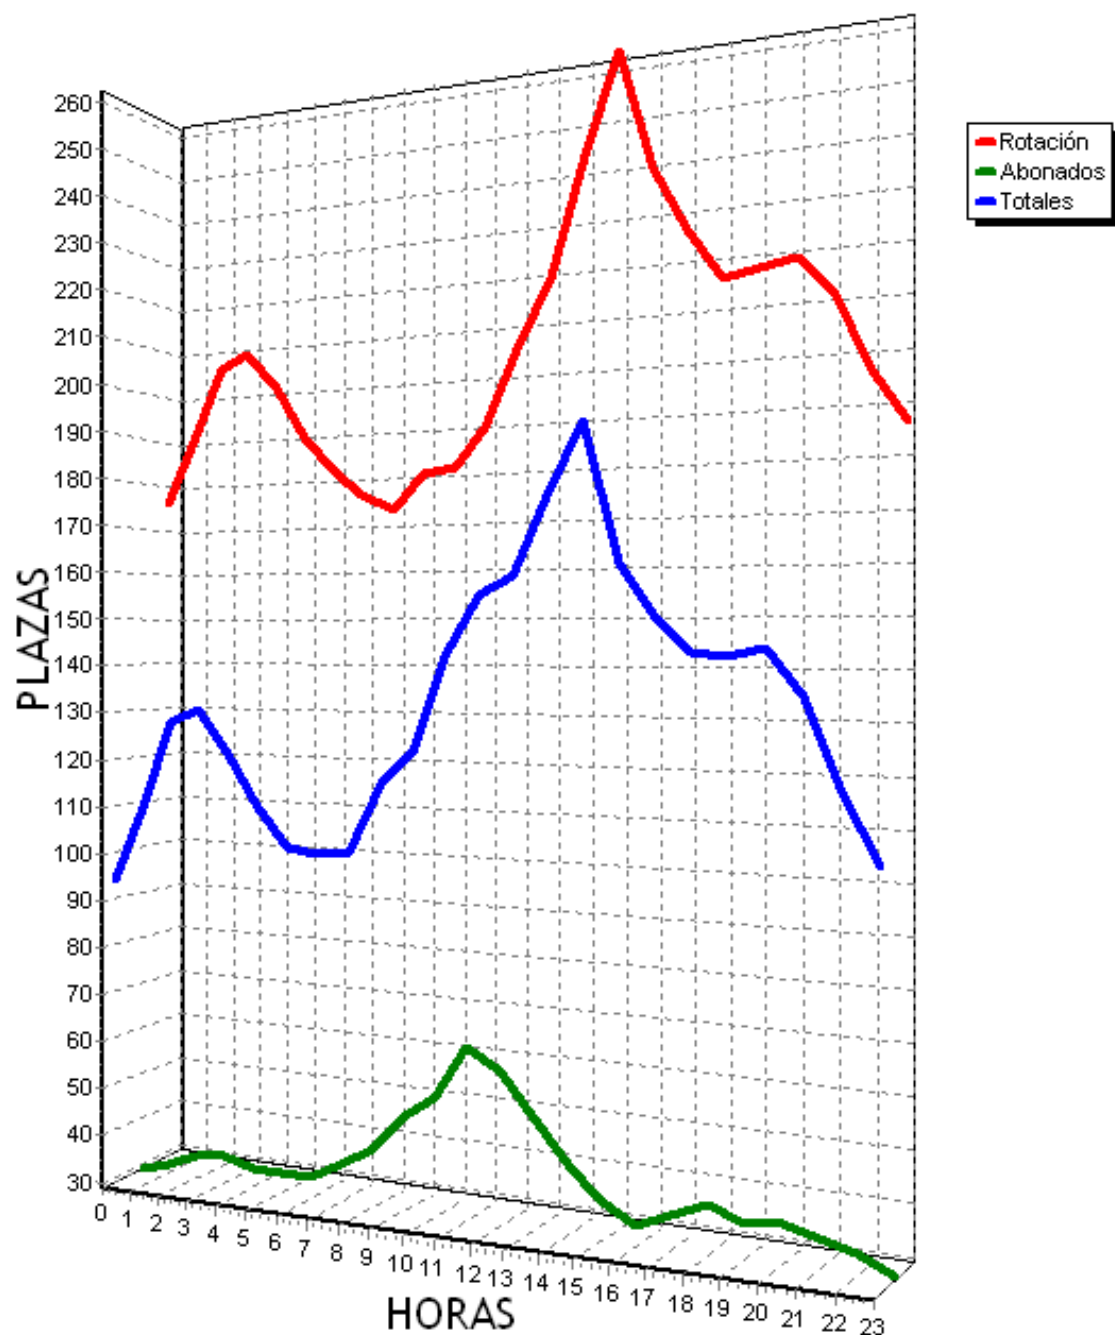

PLAZAS TOTALES DEL PARKING = 719

HORA	ROTACION	ABONADOS	TOTALES
0	176 24%	29 4%	94 13%
1	190 26%	31 4%	110 15%
2	205 28%	34 4%	128 17%
3	208 28%	35 4%	131 18%
4	200 27%	33 4%	122 16%
5	189 26%	33 4%	111 15%
6	181 25%	33 4%	103 14%
7	176 24%	37 5%	102 14%
8	173 24%	41 5%	103 14%
9	180 25%	48 6%	117 16%
10	181 25%	53 7%	123 17%
11	189 26%	64 8%	142 19%
12	205 28%	60 8%	154 21%
13	218 30%	52 7%	158 21%
14	242 33%	43 5%	174 24%
15	262 36%	37 5%	187 26%
16	238 33%	33 4%	160 22%
17	225 31%	36 5%	150 20%
18	215 29%	39 5%	143 19%
19	217 30%	36 5%	142 19%
20	218 30%	37 5%	144 20%
21	211 29%	35 4%	135 18%
22	196 27%	33 4%	118 16%
23	186 25%	30 4%	105 14%
TOTALES	4881	942	3156