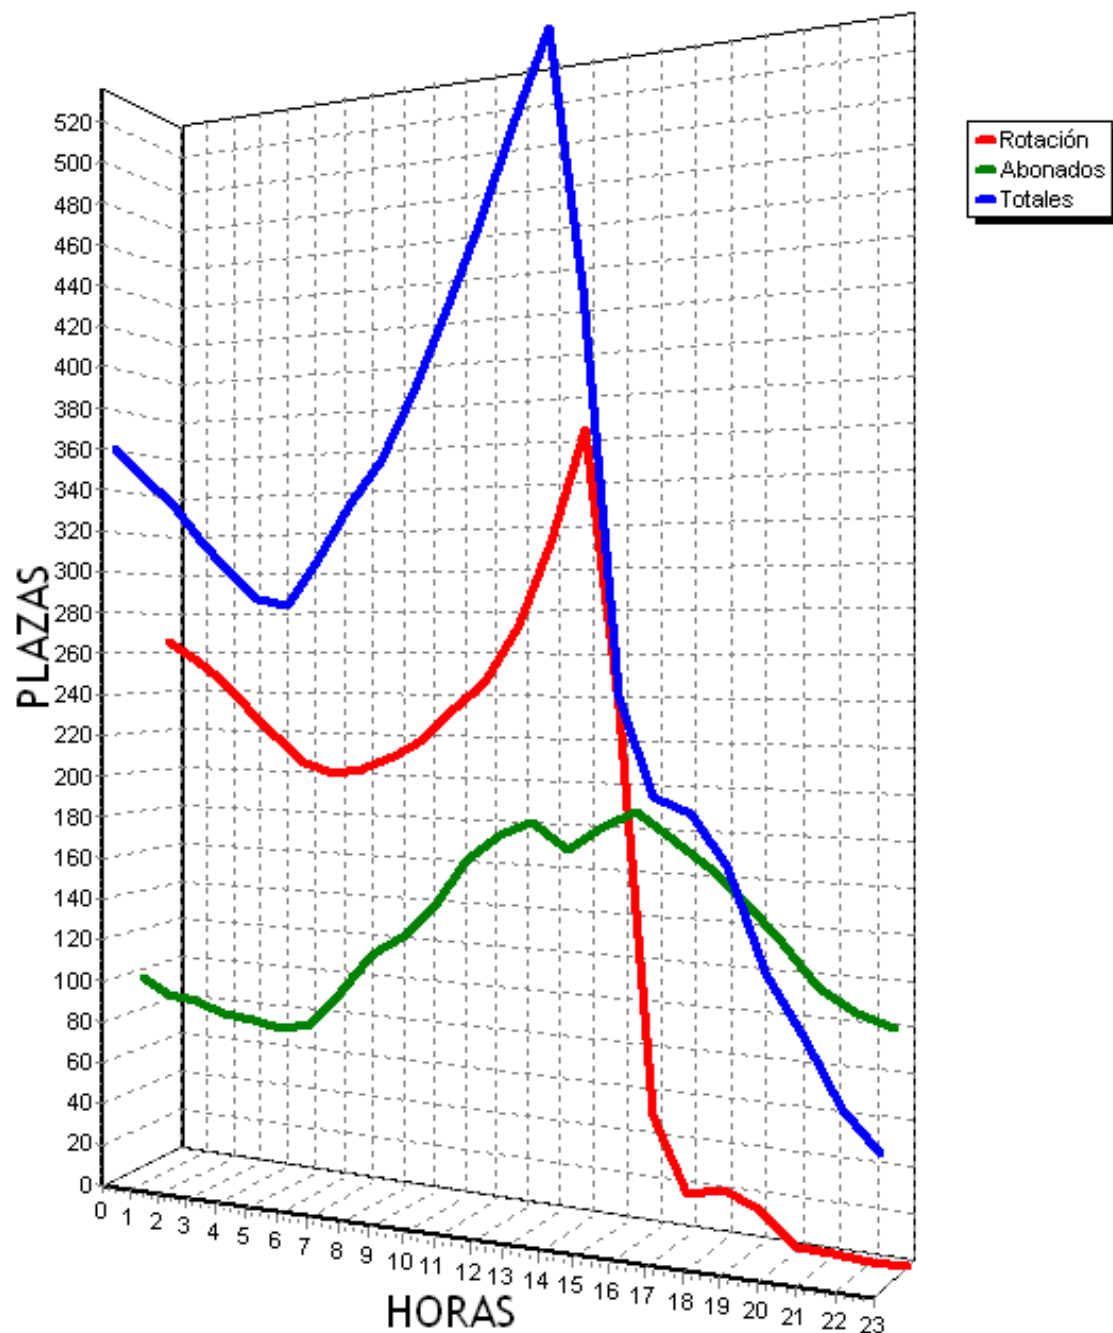

PLAZAS TOTALES DEL PARKING = 719

HORA	ROTACION	ABONADOS	TOTALES
0	266	95	361
1	257	89	346
2	246	87	333
3	232	83	315
4	218	81	299
5	206	79	286
6	201	82	283
7	204	99	303
8	210	118	328
9	219	128	348
10	234	143	378
11	247	165	412
12	273	178	451
13	311	184	494
14	363	172	535
15	236	183	419
16	52	190	242
17	19	180	199
18	23	168	192
19	16	154	170
20	2	137	127
21	1	119	102
22	0	109	73
23	0	105	56
TOTALES	4036	3128	7052