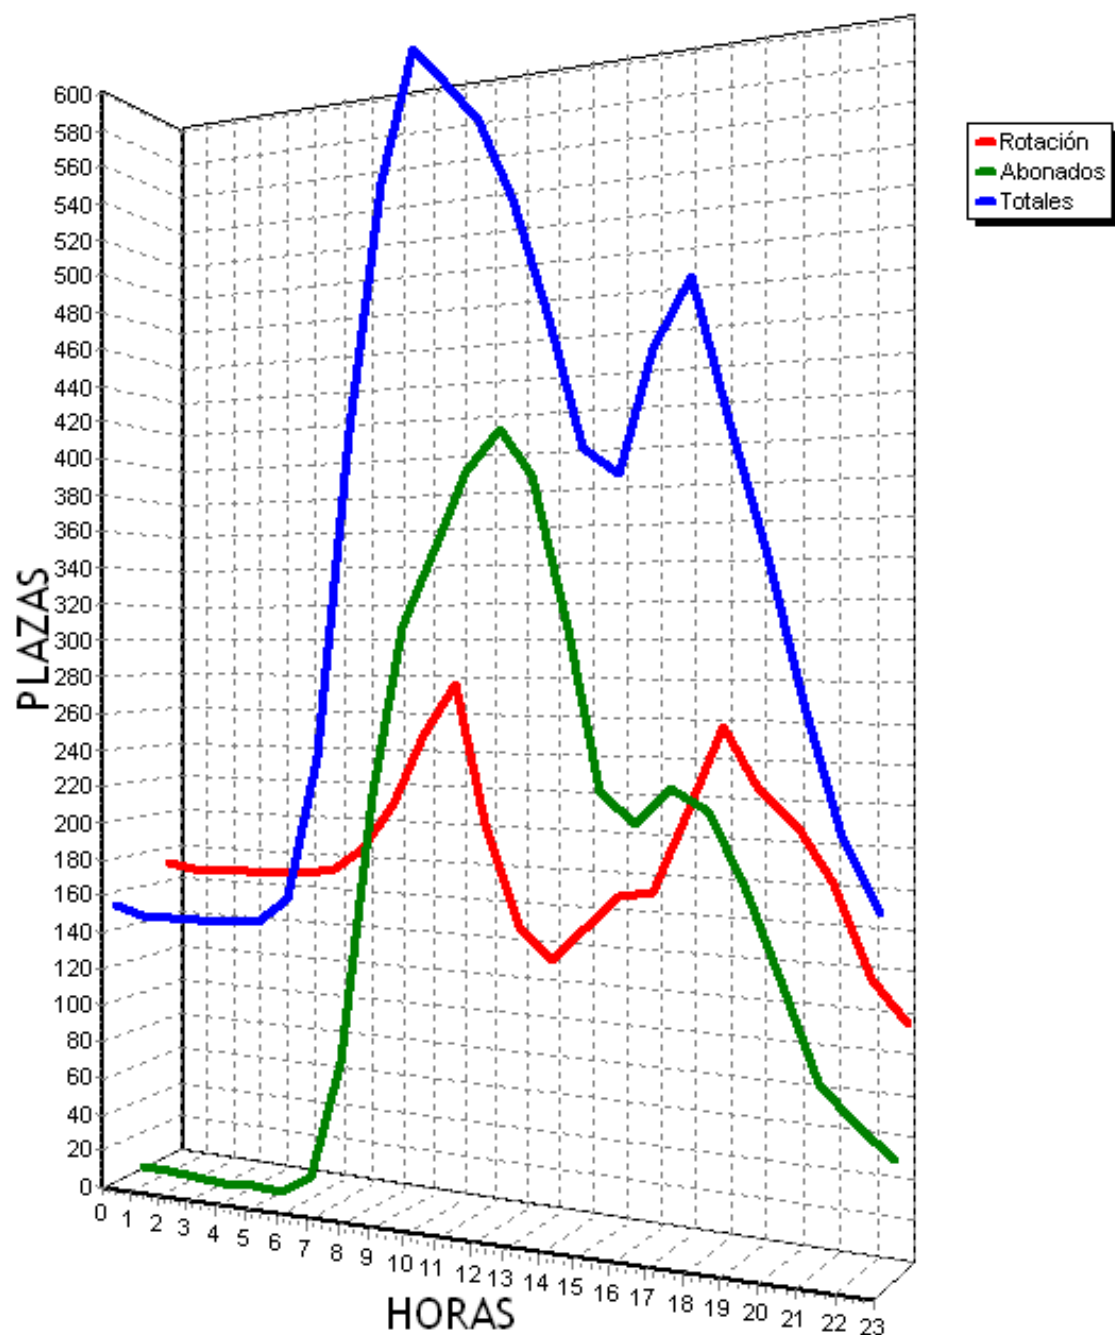

PLAZAS TOTALES DEL PARKING = 719

HORA	ROTACION	ABONADOS	TOTALES
0	171	23%	153
1	168	23%	149
2	168	23%	149
3	169	23%	149
4	169	23%	149
5	171	23%	151
6	174	24%	164
7	186	25%	240
8	212	29%	409
9	249	34%	535
10	277	38%	601
11	203	28%	582
12	151	21%	560
13	134	18%	519
14	152	21%	459
15	169	23%	394
16	172	23%	381
17	213	29%	441
18	257	35%	474
19	226	31%	407
20	208	28%	343
21	182	25%	271
22	137	19%	208
23	117	16%	174
TOTALES	4435	3861	8062