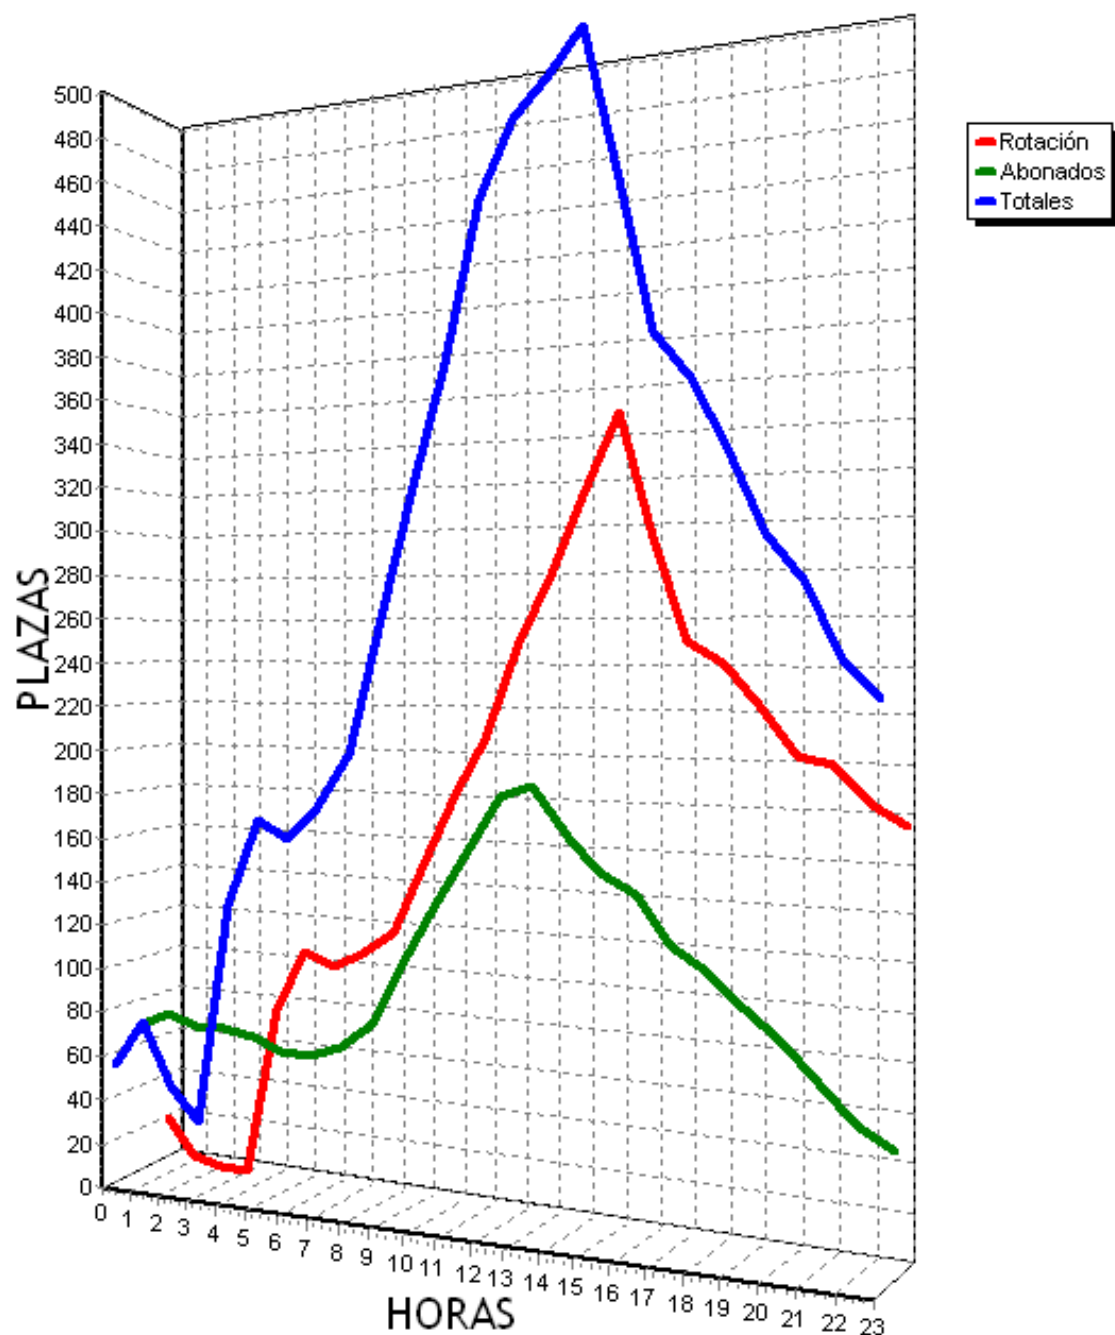

PLAZAS TOTALES DEL PARKING = 719

HORA	ROTACION	ABONADOS	TOTALES
0	19 2%	69 9%	54 7%
1	3 0%	75 10%	75 10%
2	0 0%	70 9%	48 6%
3	0 0%	71 9%	33 4%
4	78 10%	69 9%	132 18%
5	106 14%	64 8%	170 23%
6	101 14%	63 8%	163 22%
7	108 15%	69 9%	177 24%
8	119 16%	81 11%	201 27%
9	150 20%	109 15%	259 36%
10	182 25%	135 18%	316 43%
11	207 28%	159 22%	366 50%
12	250 34%	184 25%	434 60%
13	278 38%	188 26%	466 64%
14	314 43%	168 23%	482 67%
15	347 48%	153 21%	501 69%
16	293 40%	145 20%	437 60%
17	250 34%	125 17%	374 52%
18	241 33%	115 15%	355 49%
19	224 31%	102 14%	326 45%
20	203 28%	89 12%	292 40%
21	200 27%	74 10%	274 38%
22	184 25%	59 8%	243 33%
23	176 24%	51 7%	227 31%
TOTALES	4033	2487	6405