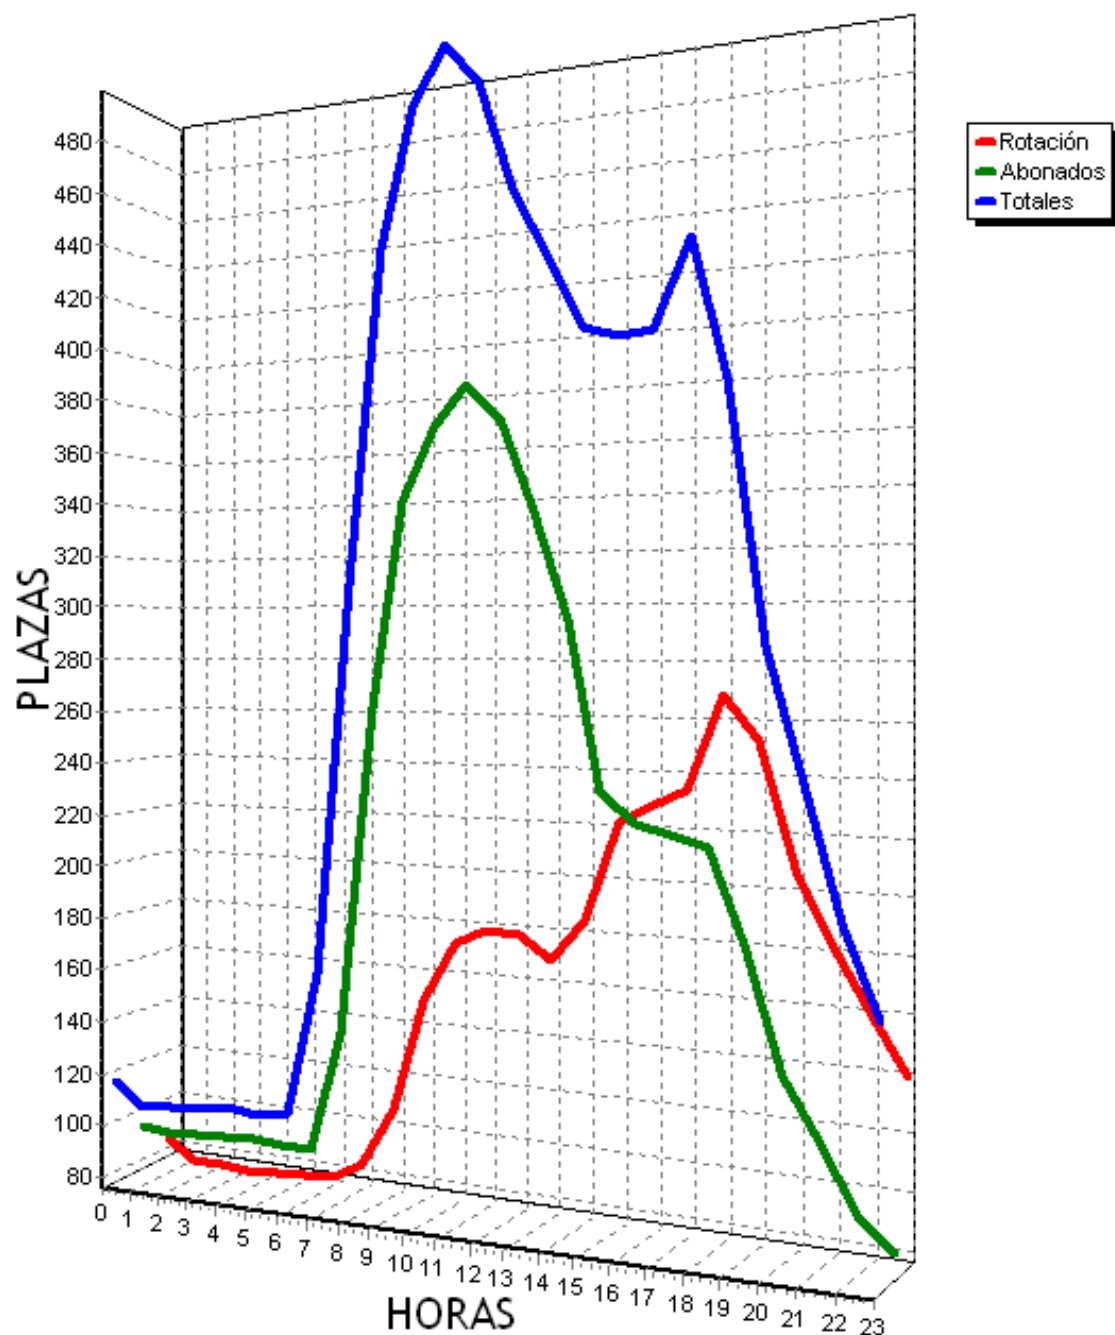

PLAZAS TOTALES DEL PARKING = 719

HORA	ROTACION	ABONADOS	TOTALES			
0	83	11%	93	12%	115	15%
1	76	10%	92	12%	107	14%
2	77	10%	93	12%	108	15%
3	76	10%	94	13%	109	15%
4	77	10%	95	13%	111	15%
5	78	10%	94	13%	110	15%
6	79	10%	94	13%	112	15%
7	86	11%	140	19%	165	22%
8	108	15%	262	36%	308	42%
9	151	21%	339	47%	429	59%
10	174	24%	365	50%	479	66%
11	180	25%	380	52%	499	69%
12	179	24%	367	51%	484	67%
13	171	23%	335	46%	445	61%
14	186	25%	294	40%	419	58%
15	222	30%	234	32%	395	54%
16	229	31%	223	31%	391	54%
17	234	32%	220	30%	393	54%
18	268	37%	216	30%	423	58%
19	252	35%	184	25%	375	52%
20	206	28%	140	19%	285	39%
21	182	25%	120	16%	240	33%
22	160	22%	96	13%	195	27%
23	140	19%	85	11%	164	22%
TOTALES	3674		4655		6861