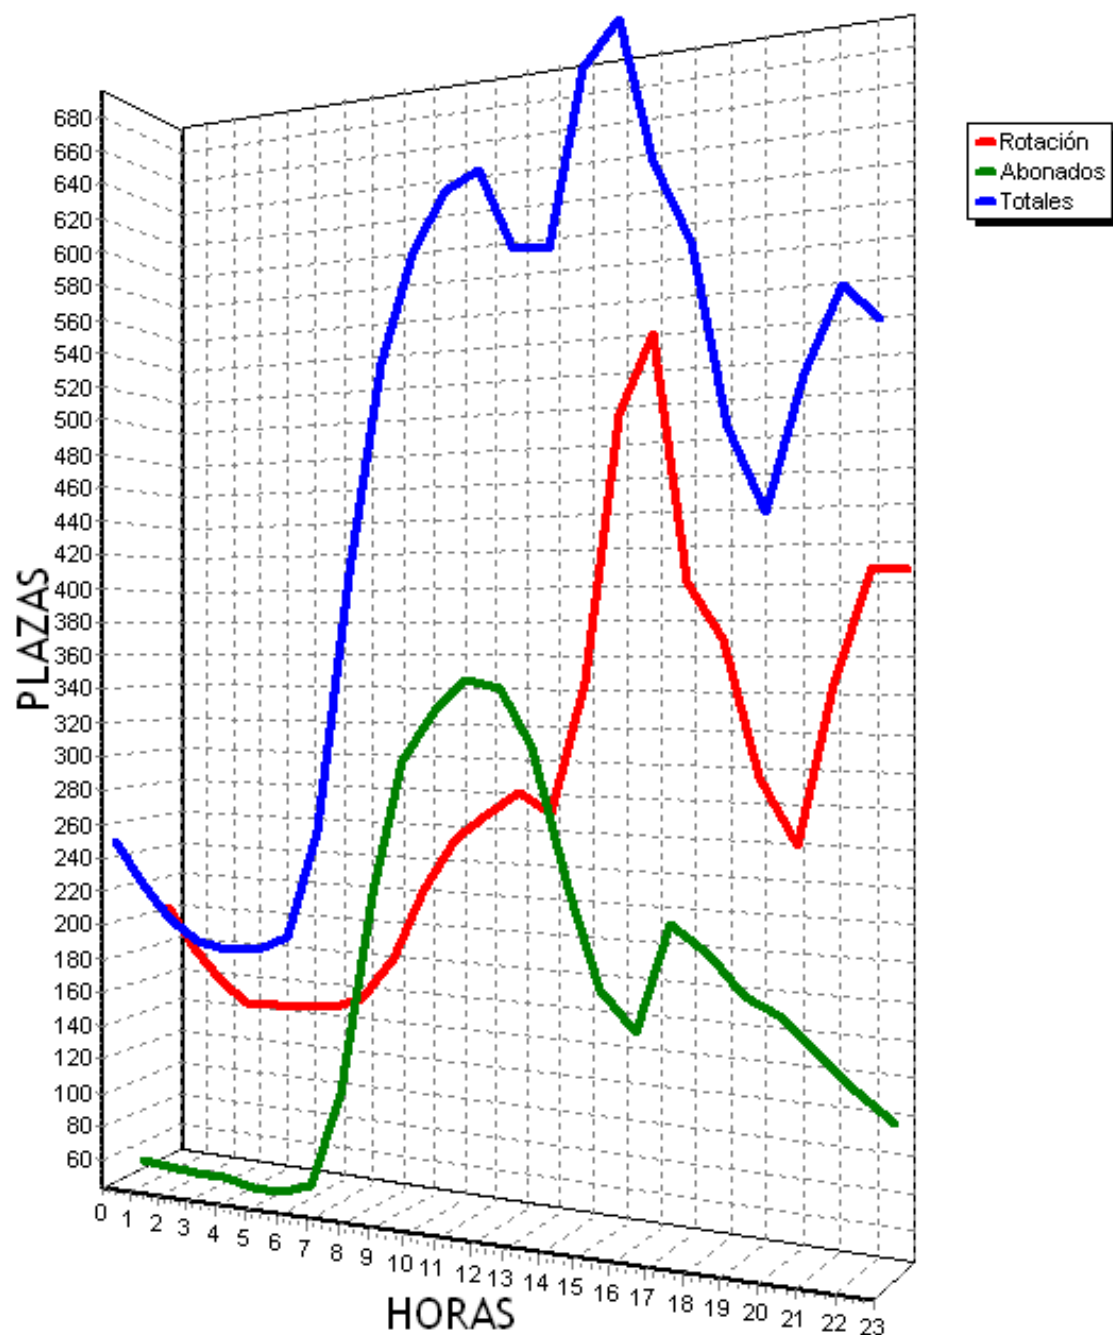

PLAZAS TOTALES DEL PARKING = 719

HORA	ROTACION	ABONADOS	TOTALES
0	200	49	248
1	177	49	224
2	157	47	204
3	147	47	193
4	147	44	190
5	148	44	191
6	150	51	200
7	157	106	262
8	183	223	406
9	223	301	523
10	255	329	583
11	269	348	615
12	283	343	624
13	272	310	580
14	346	234	578
15	493	180	672
16	538	159	695
17	401	218	619
18	370	204	574
19	295	183	478
20	261	172	434
21	346	156	504
22	408	138	548
23	405	124	529
TOTALES	6631	4059	10674