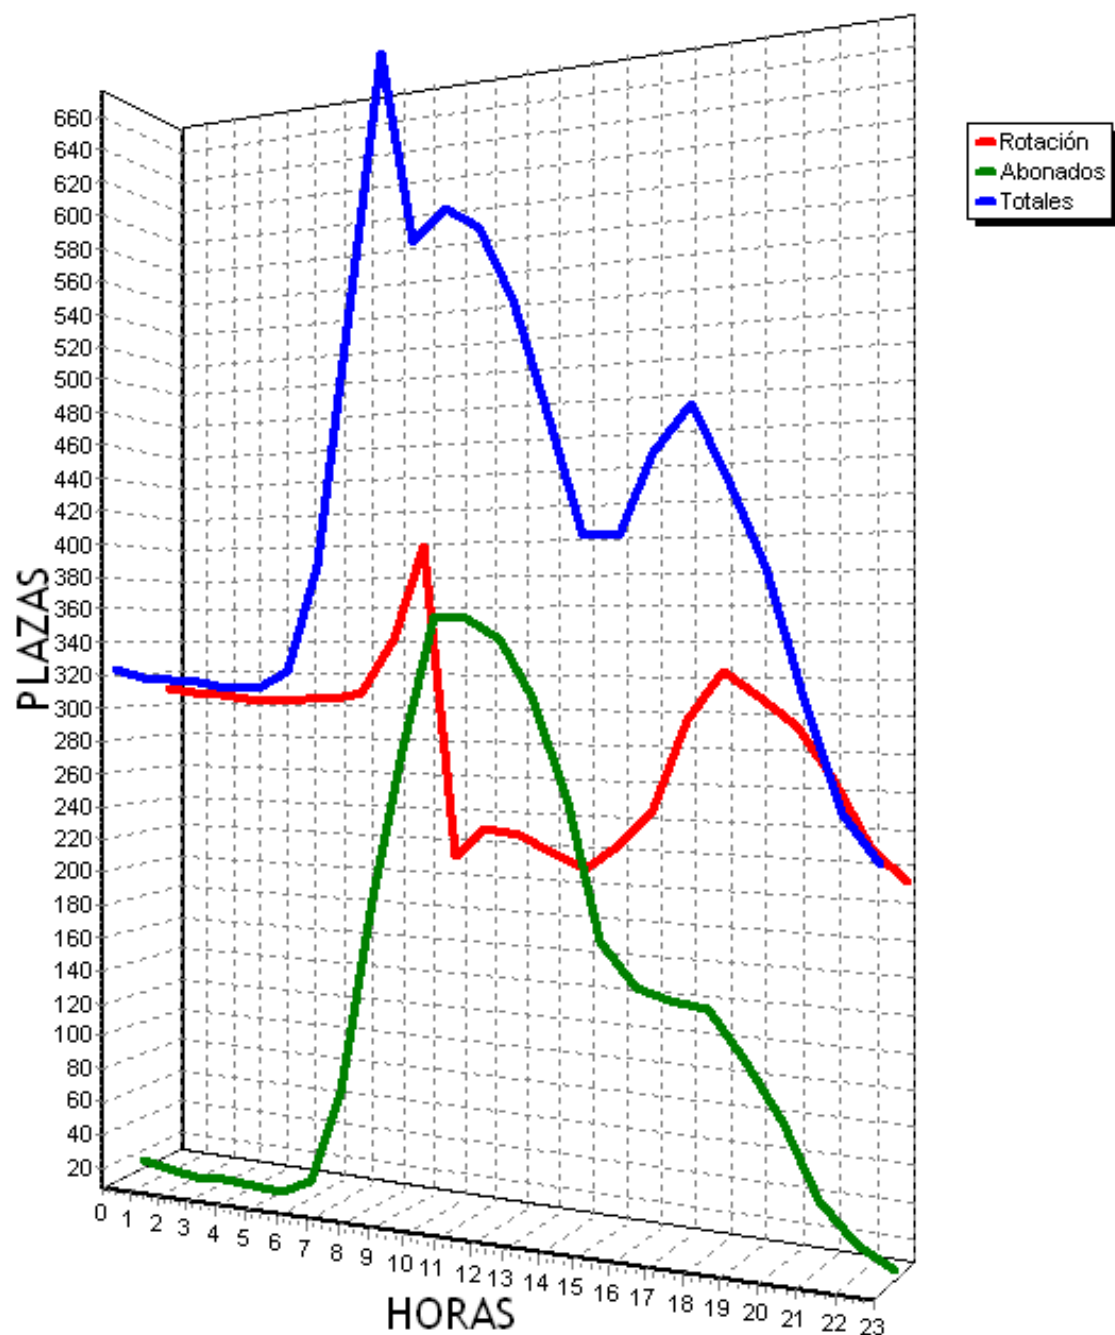

PLAZAS TOTALES DEL PARKING = 719

HORA	ROTACION	ABONADOS	TOTALES
0	310 43%	14 1%	324 45%
1	307 42%	10 1%	318 44%
2	307 42%	9 1%	316 43%
3	305 42%	10 1%	315 43%
4	304 42%	9 1%	312 43%
5	305 42%	8 1%	313 43%
6	305 42%	17 2%	322 44%
7	310 43%	73 10%	384 53%
8	342 47%	189 26%	530 73%
9	397 55%	277 38%	675 93%
10	213 29%	354 49%	566 78%
11	231 32%	353 49%	584 81%
12	228 31%	342 47%	570 79%
13	219 30%	310 43%	529 73%
14	211 29%	250 34%	462 64%
15	225 31%	174 24%	399 55%
16	246 34%	151 21%	397 55%
17	296 41%	145 20%	441 61%
18	324 45%	142 19%	466 64%
19	311 43%	116 16%	427 59%
20	294 40%	85 11%	379 52%
21	266 36%	45 6%	311 43%
22	229 31%	25 3%	253 35%
23	213 29%	13 1%	226 31%
TOTALES	6698	3121	9819