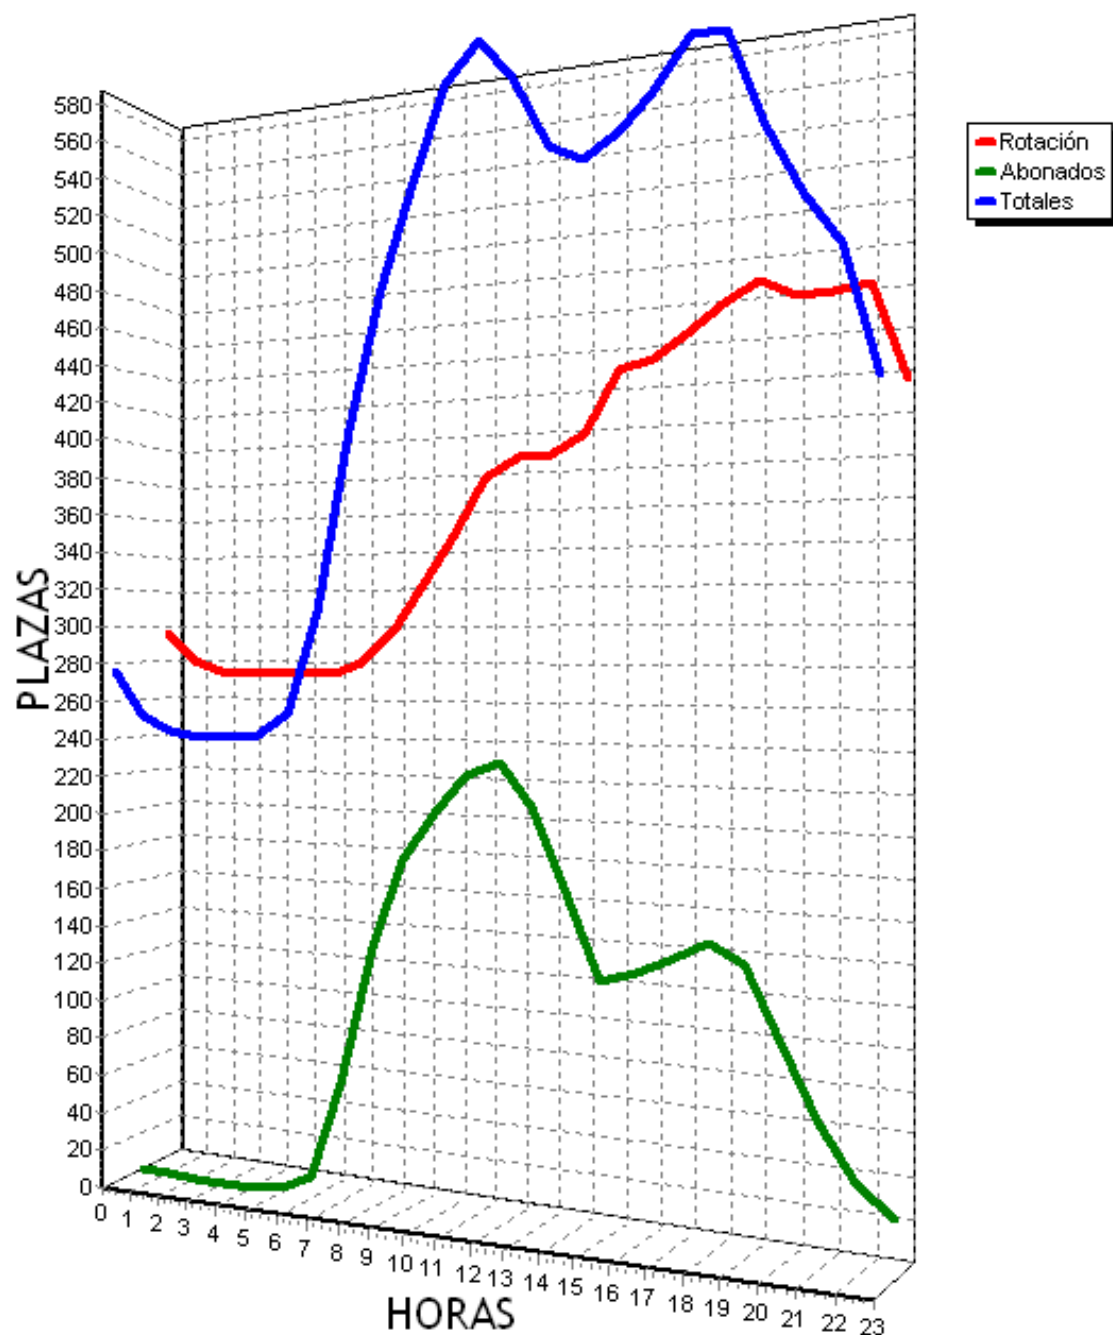

PLAZAS TOTALES DEL PARKING = 719

HORA	ROTACION	ABONADOS	TOTALES
0	297	0	275
1	280	0	252
2	275	0	244
3	274	0	242
4	274	0	242
5	274	3	244
6	275	11	254
7	280	61	308
8	297	135	399
9	322	180	468
10	348	204	519
11	376	224	566
12	386	231	586
13	387	210	565
14	396	166	530
15	427	126	522
16	432	132	533
17	442	140	551
18	456	149	575
19	466	140	575
20	458	102	529
21	458	68	496
22	461	42	472
23	415	28	412
TOTALES	8756	2352	10359