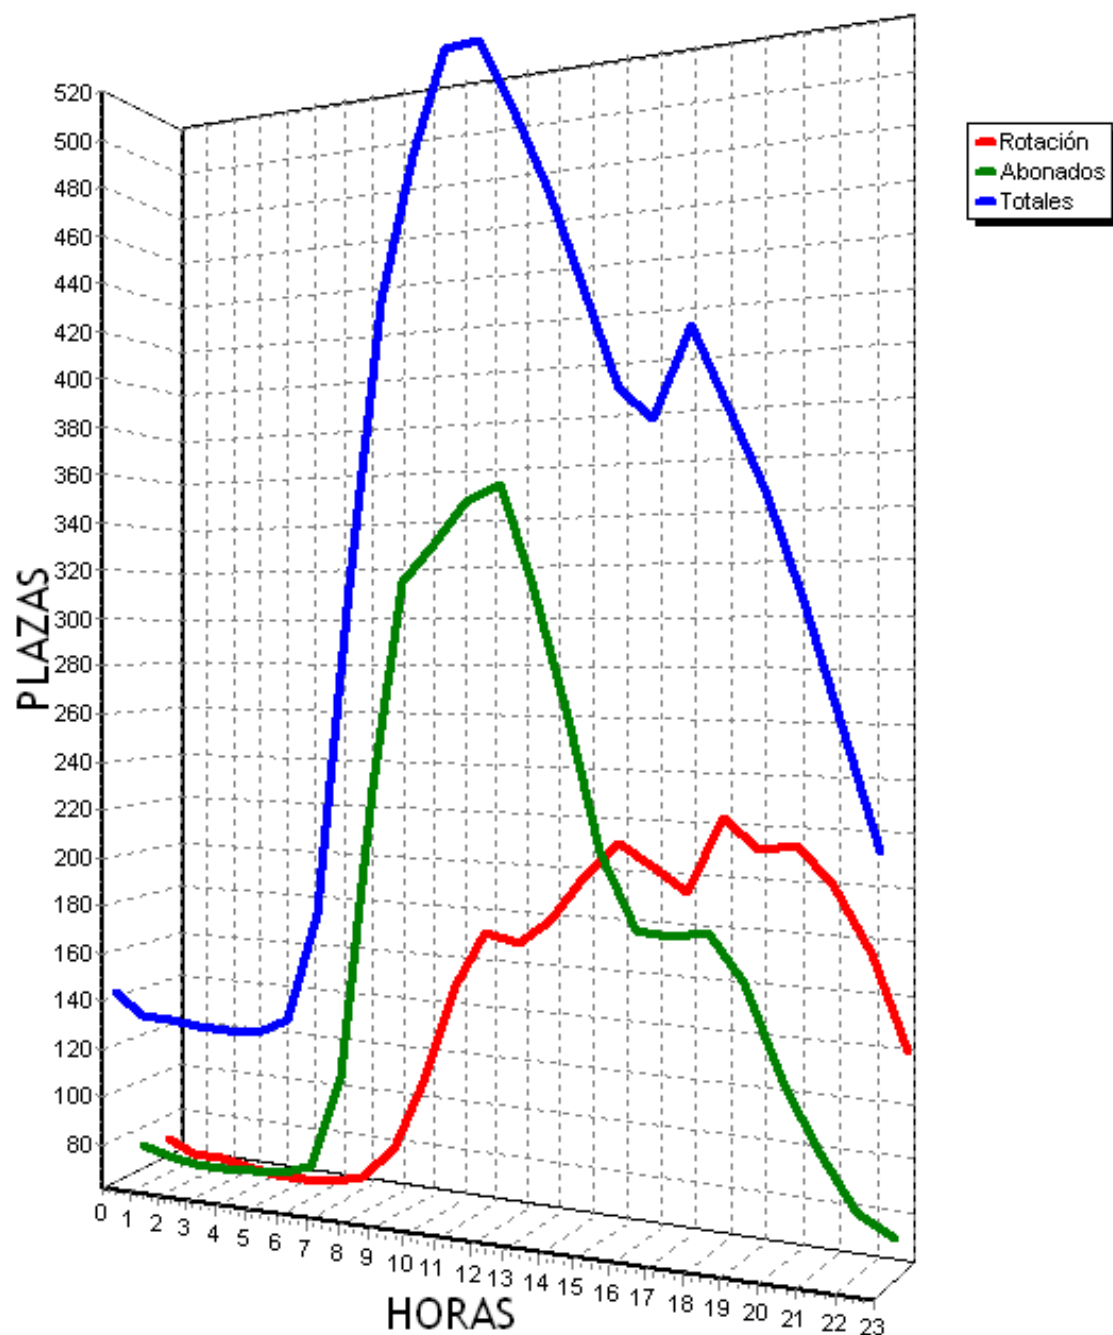

PLAZAS TOTALES DEL PARKING = 719

HORA	ROTACION	ABONADOS	TOTALES
0	69 9%	73 10%	142 19%
1	65 9%	69 9%	134 18%
2	65 9%	68 9%	133 18%
3	64 8%	68 9%	132 18%
4	62 8%	69 9%	131 18%
5	63 8%	70 9%	132 18%
6	64 8%	75 10%	139 19%
7	68 9%	113 15%	182 25%
8	81 11%	231 32%	312 43%
9	110 15%	314 43%	423 58%
10	151 21%	329 45%	479 66%
11	173 24%	346 48%	518 72%
12	170 23%	351 48%	520 72%
13	180 25%	313 43%	492 68%
14	199 27%	261 36%	460 63%
15	212 29%	210 29%	422 58%
16	204 28%	181 25%	384 53%
17	194 26%	179 24%	372 51%
18	223 31%	182 25%	405 56%
19	212 29%	164 22%	376 52%
20	214 29%	130 18%	344 47%
21	200 27%	105 14%	305 42%
22	175 24%	85 11%	260 36%
23	141 19%	77 10%	217 30%
TOTALES	3359	4063	7414