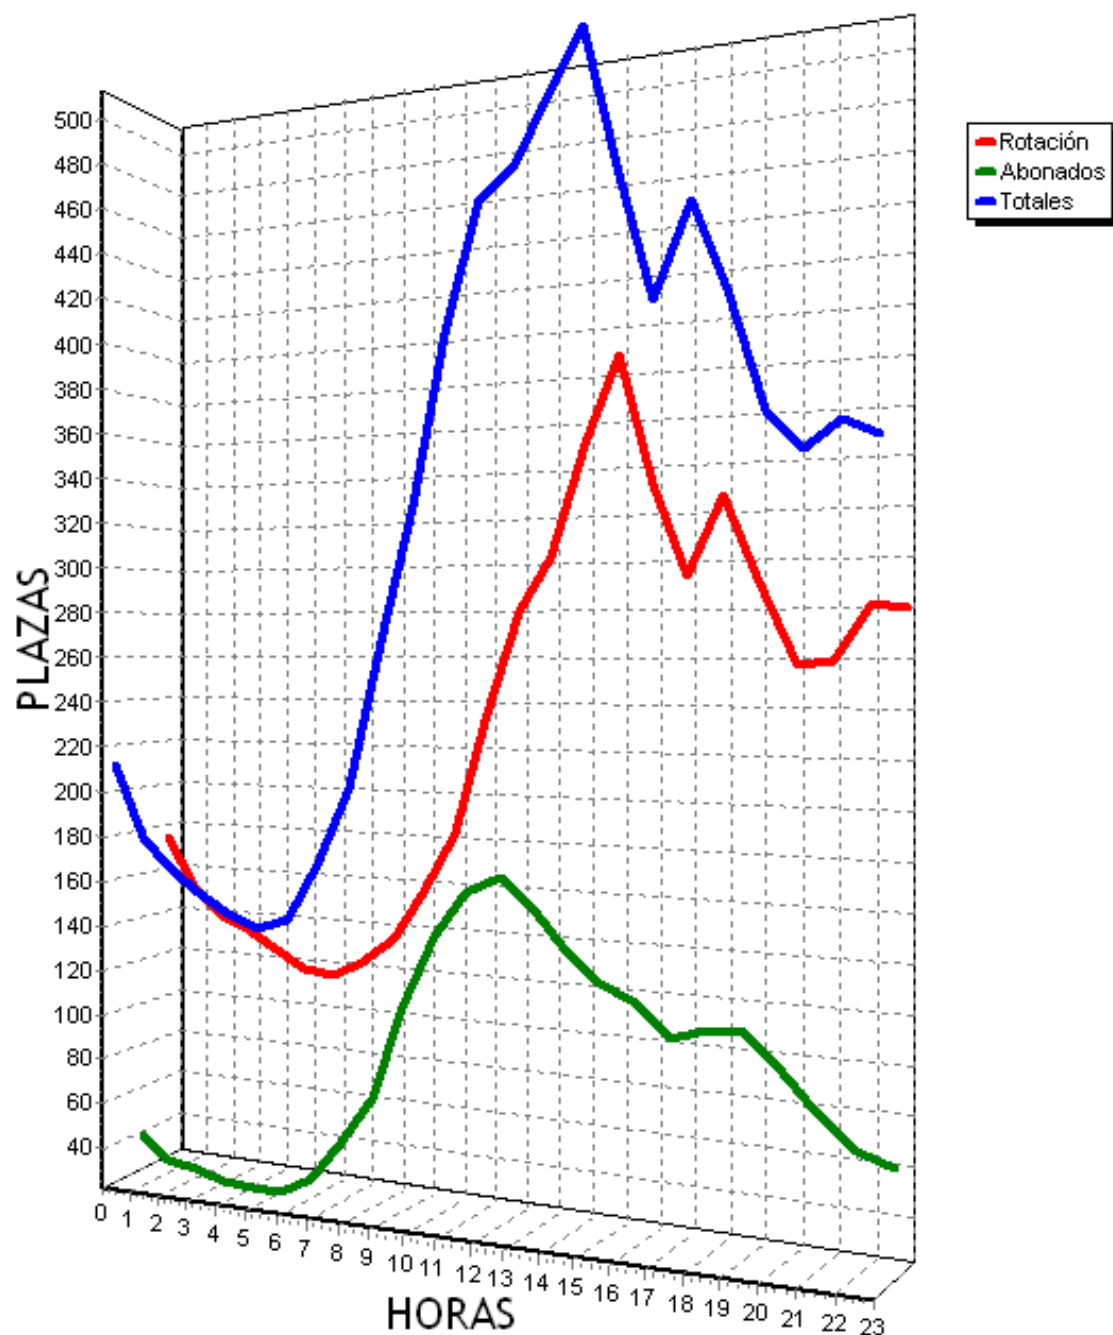

PLAZAS TOTALES DEL PARKING = 719

HORA	ROTACION	ABONADOS	TOTALES
0	174	39	211
1	152	29	179
2	140	27	166
3	134	24	156
4	126	23	148
5	119	23	142
6	117	31	147
7	124	49	172
8	135	70	205
9	157	111	267
10	184	141	323
11	233	161	393
12	280	168	447
13	302	157	458
14	349	139	487
15	386	127	512
16	331	121	451
17	294	108	401
18	326	113	438
19	290	113	402
20	257	99	355
21	259	83	340
22	281	71	351
23	280	66	345
TOTALES	5430	2093	7496