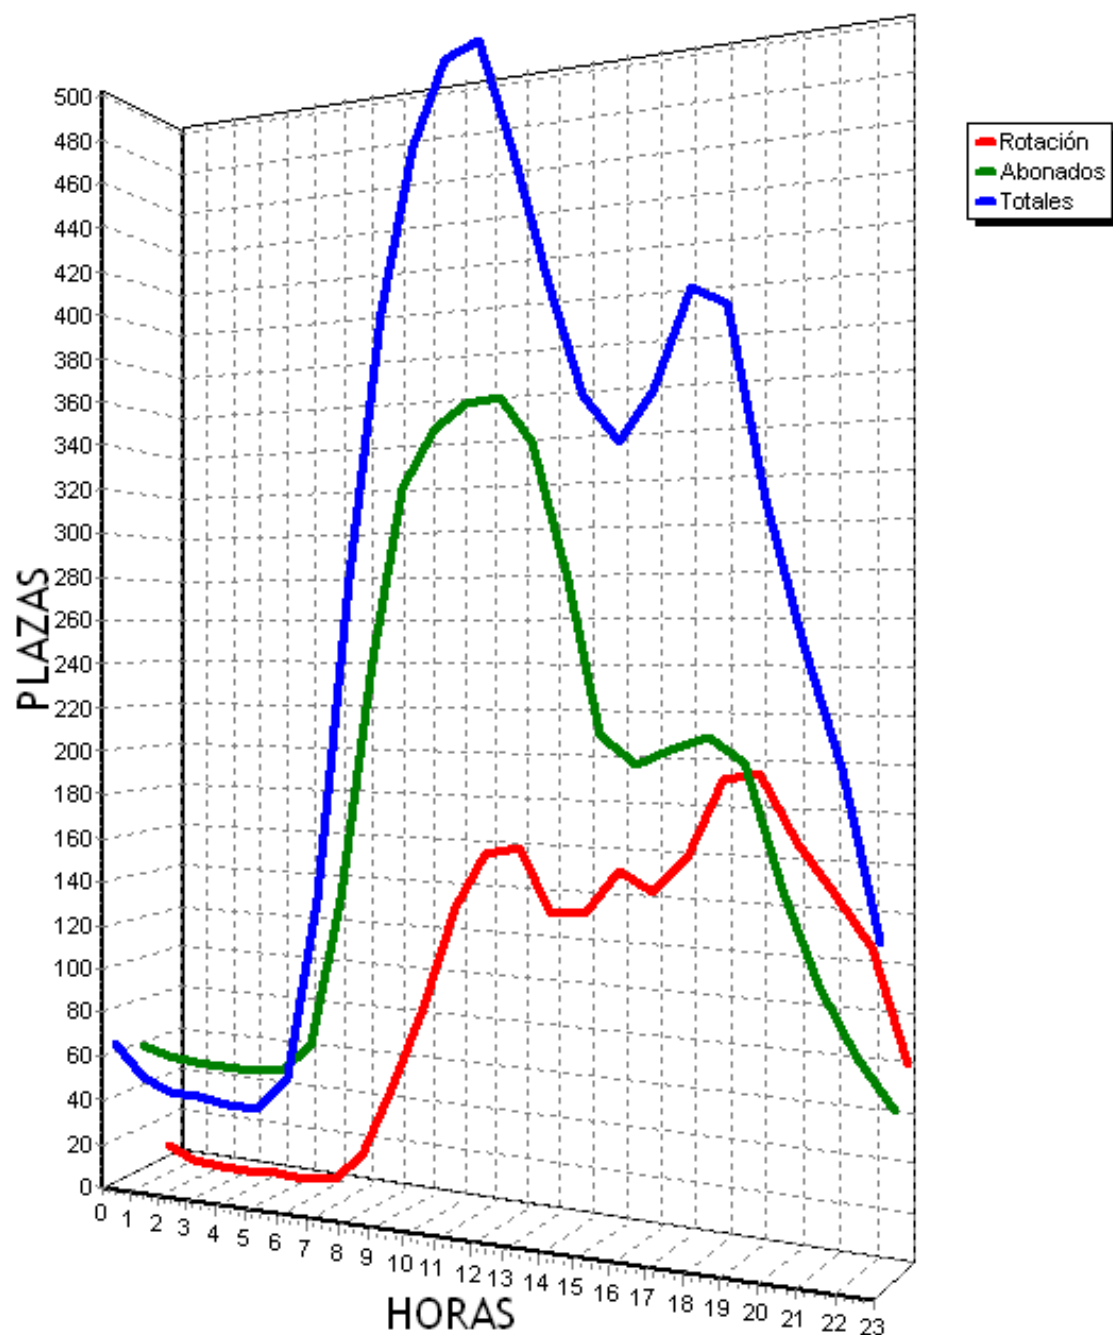

PLAZAS TOTALES DEL PARKING = 719

HORA	ROTACION	ABONADOS	TOTALES
0	5	59	64
1	0	55	50
2	0	54	45
3	0	54	45
4	1	54	43
5	1	55	43
6	3	69	59
7	15	136	138
8	50	241	278
9	87	317	391
10	132	342	461
11	156	353	496
12	160	355	502
13	132	335	454
14	133	276	397
15	153	211	351
16	145	199	331
17	159	205	351
18	193	211	391
19	196	201	384
20	168	151	306
21	148	113	248
22	127	86	201
23	81	66	134
TOTALES	2245	4198	6163