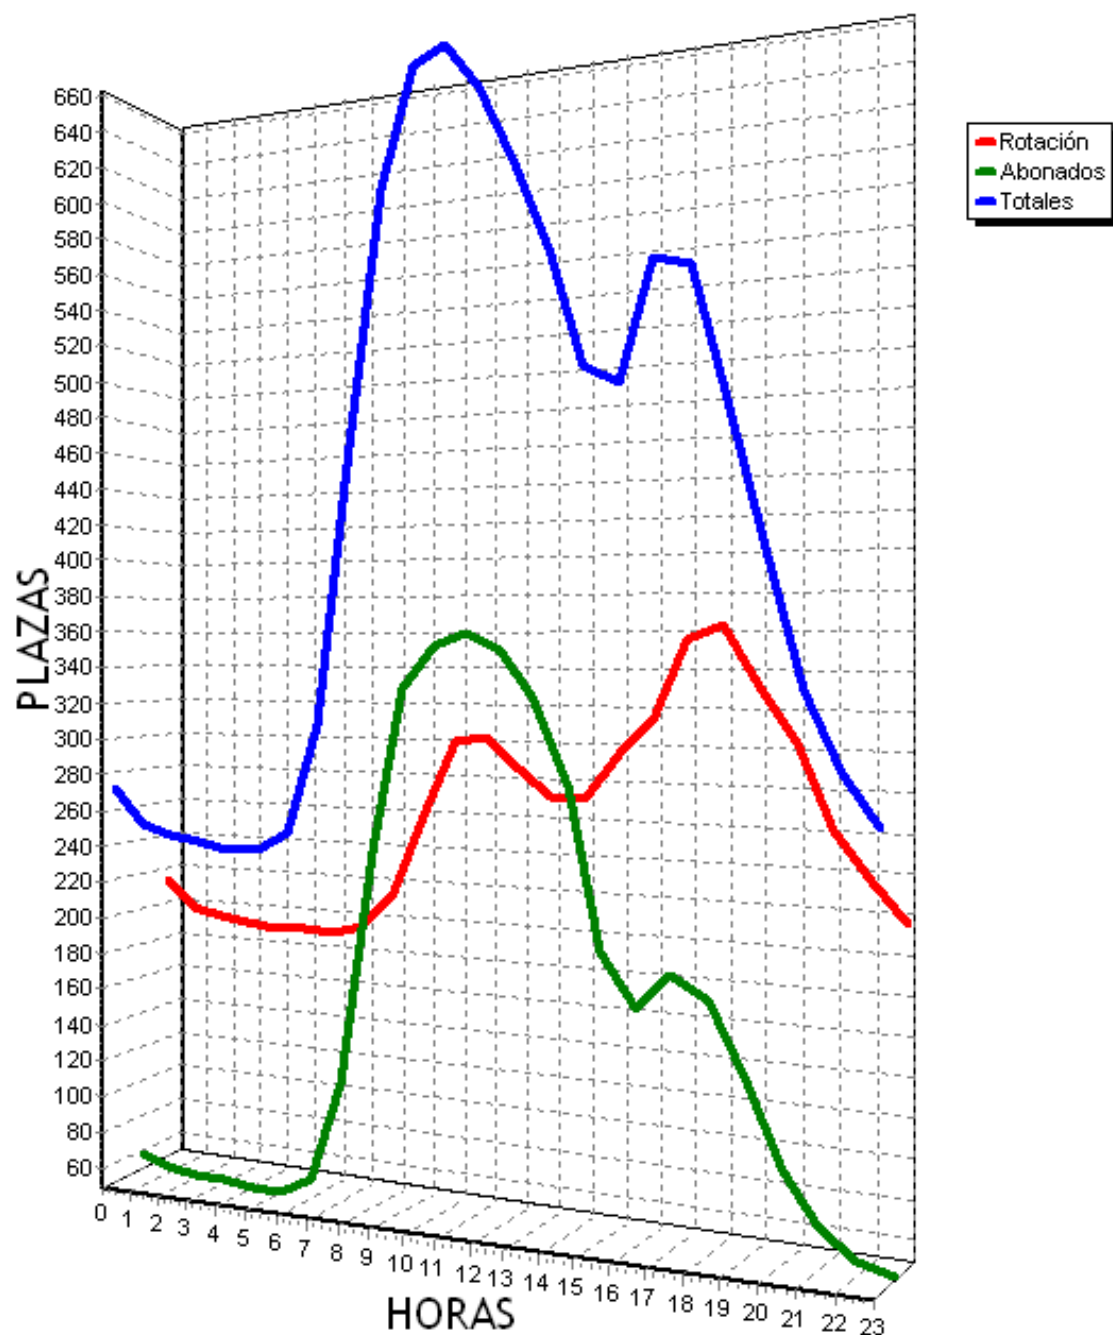

PLAZAS TOTALES DEL PARKING = 719

HORA	ROTACION	ABONADOS	TOTALES
0	213 29%	58 8%	272 37%
1	198 27%	53 7%	252 35%
2	194 26%	51 7%	246 34%
3	192 26%	51 7%	244 33%
4	191 26%	49 6%	241 33%
5	192 26%	49 6%	242 33%
6	191 26%	59 8%	252 35%
7	196 27%	113 15%	310 43%
8	216 30%	241 33%	458 63%
9	260 36%	329 45%	591 82%
10	300 41%	352 48%	653 90%
11	303 42%	359 49%	662 92%
12	287 39%	350 48%	638 88%
13	273 37%	326 45%	599 83%
14	272 37%	280 38%	552 76%
15	296 41%	196 27%	492 68%
16	314 43%	169 23%	483 67%
17	355 49%	188 26%	543 75%
18	363 50%	176 24%	539 74%
19	332 46%	139 19%	471 65%
20	303 42%	96 13%	399 55%
21	261 36%	70 9%	331 46%
22	237 32%	56 7%	292 40%
23	217 30%	51 7%	267 37%
TOTALES	6156	3861	10029