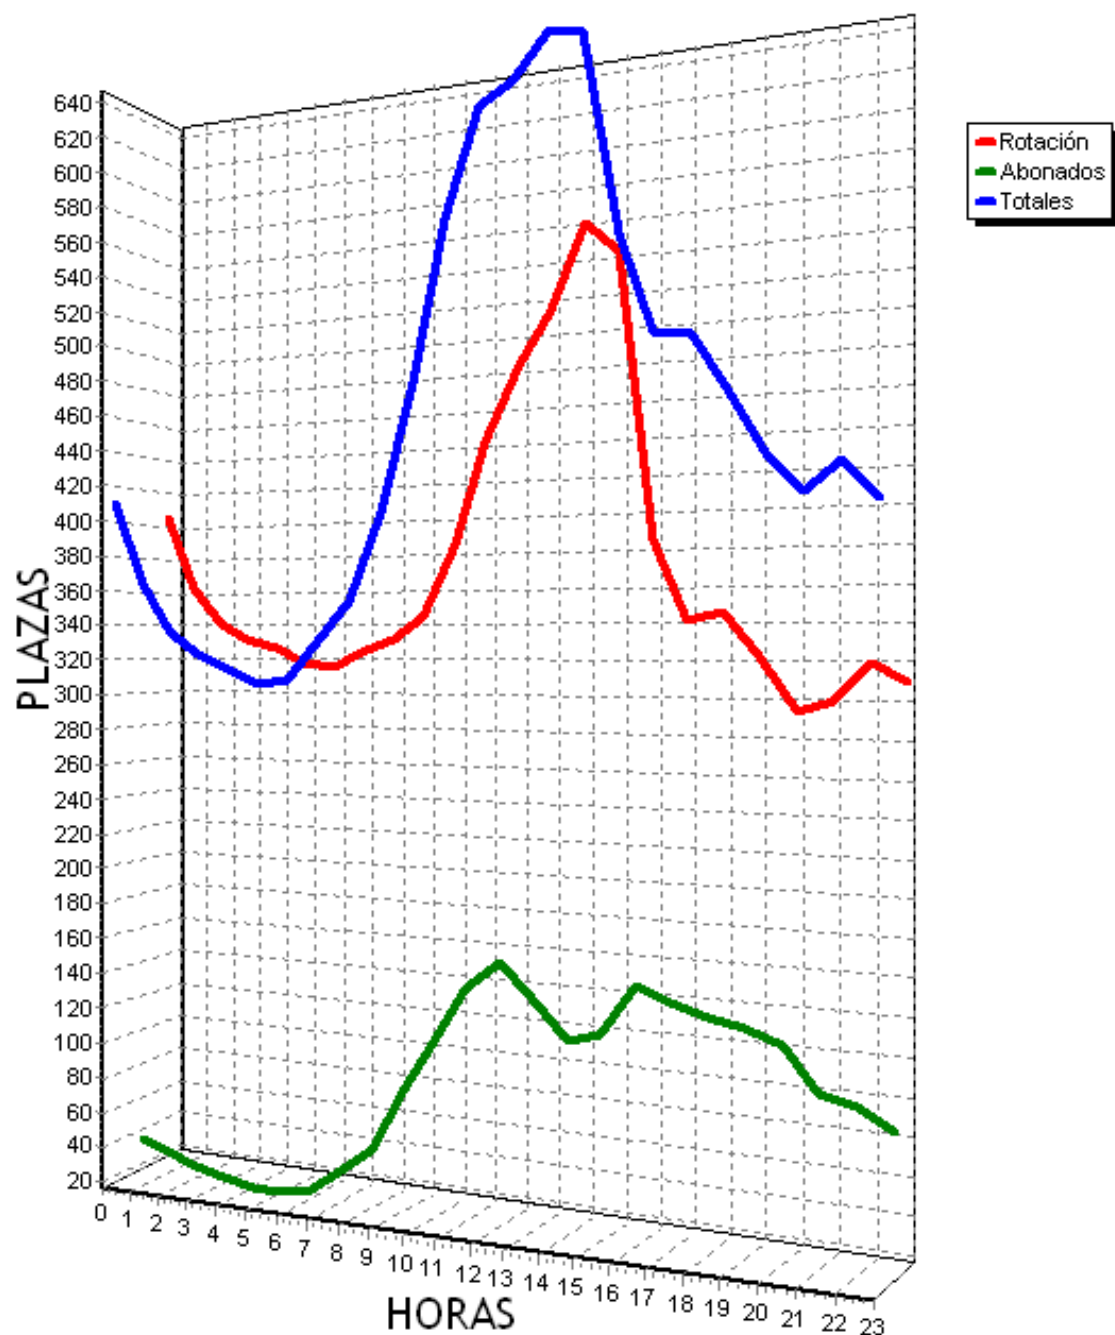

PLAZAS TOTALES DEL PARKING = 719

HORA	ROTACION		ABONADOS		TOTALES	
0	405	56%	35	4%	411	57%
1	363	50%	29	4%	363	50%
2	340	47%	24	3%	335	46%
3	331	46%	20	2%	322	44%
4	327	45%	17	2%	315	43%
5	318	44%	18	2%	307	42%
6	316	43%	21	2%	309	42%
7	325	45%	35	4%	330	45%
8	332	46%	50	6%	353	49%
9	345	47%	83	11%	400	55%
10	385	53%	113	15%	468	65%
11	440	61%	143	19%	554	77%
12	481	66%	159	22%	611	84%
13	511	71%	141	19%	623	86%
14	555	77%	120	16%	646	89%
15	538	74%	126	17%	643	89%
16	384	53%	152	21%	537	74%
17	342	47%	145	20%	487	67%
18	346	48%	139	19%	485	67%
19	322	44%	134	18%	456	63%
20	295	41%	128	17%	423	58%
21	300	41%	105	14%	404	56%
22	319	44%	101	14%	419	58%
23	310	43%	90	12%	400	55%
TOTALES	8930		2128		10601