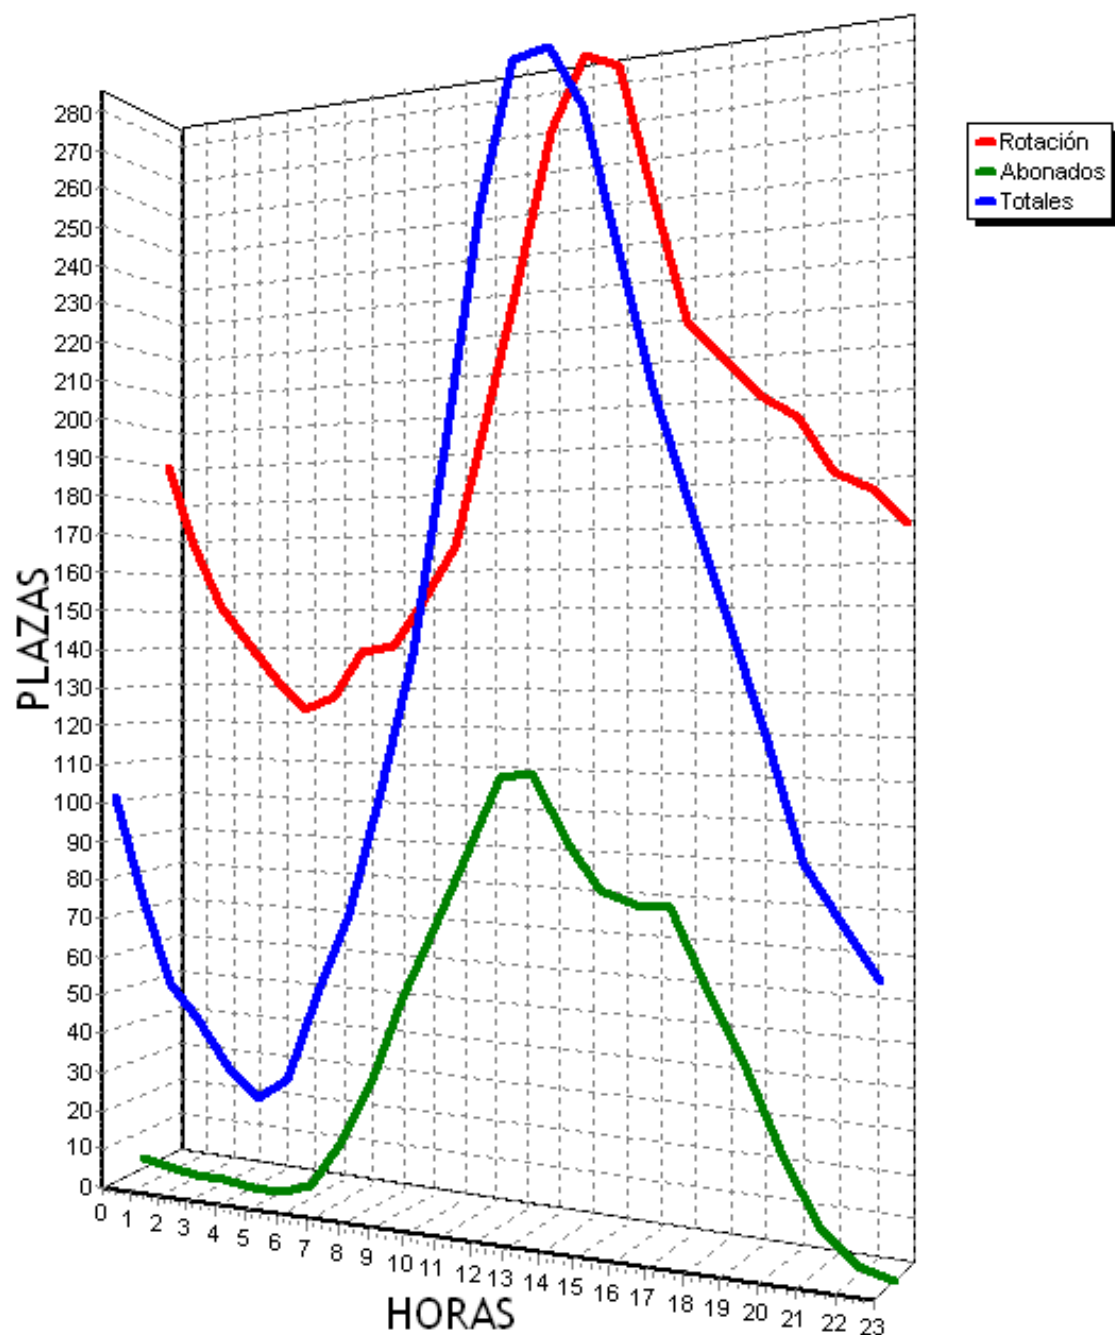

PLAZAS TOTALES DEL PARKING = 719

HORA	ROTACION	ABONADOS	TOTALES
0	190	3	101
1	168	2	75
2	151	1	54
3	142	1	45
4	132	0	34
5	124	0	27
6	128	3	33
7	139	15	55
8	141	32	75
9	152	53	106
10	166	71	139
11	197	89	188
12	233	109	244
13	267	110	279
14	285	94	281
15	281	83	266
16	249	80	231
17	218	80	200
18	209	61	172
19	200	45	147
20	194	25	121
21	181	10	93
22	177	2	80
23	169	0	68
TOTALES	4493	969	3114