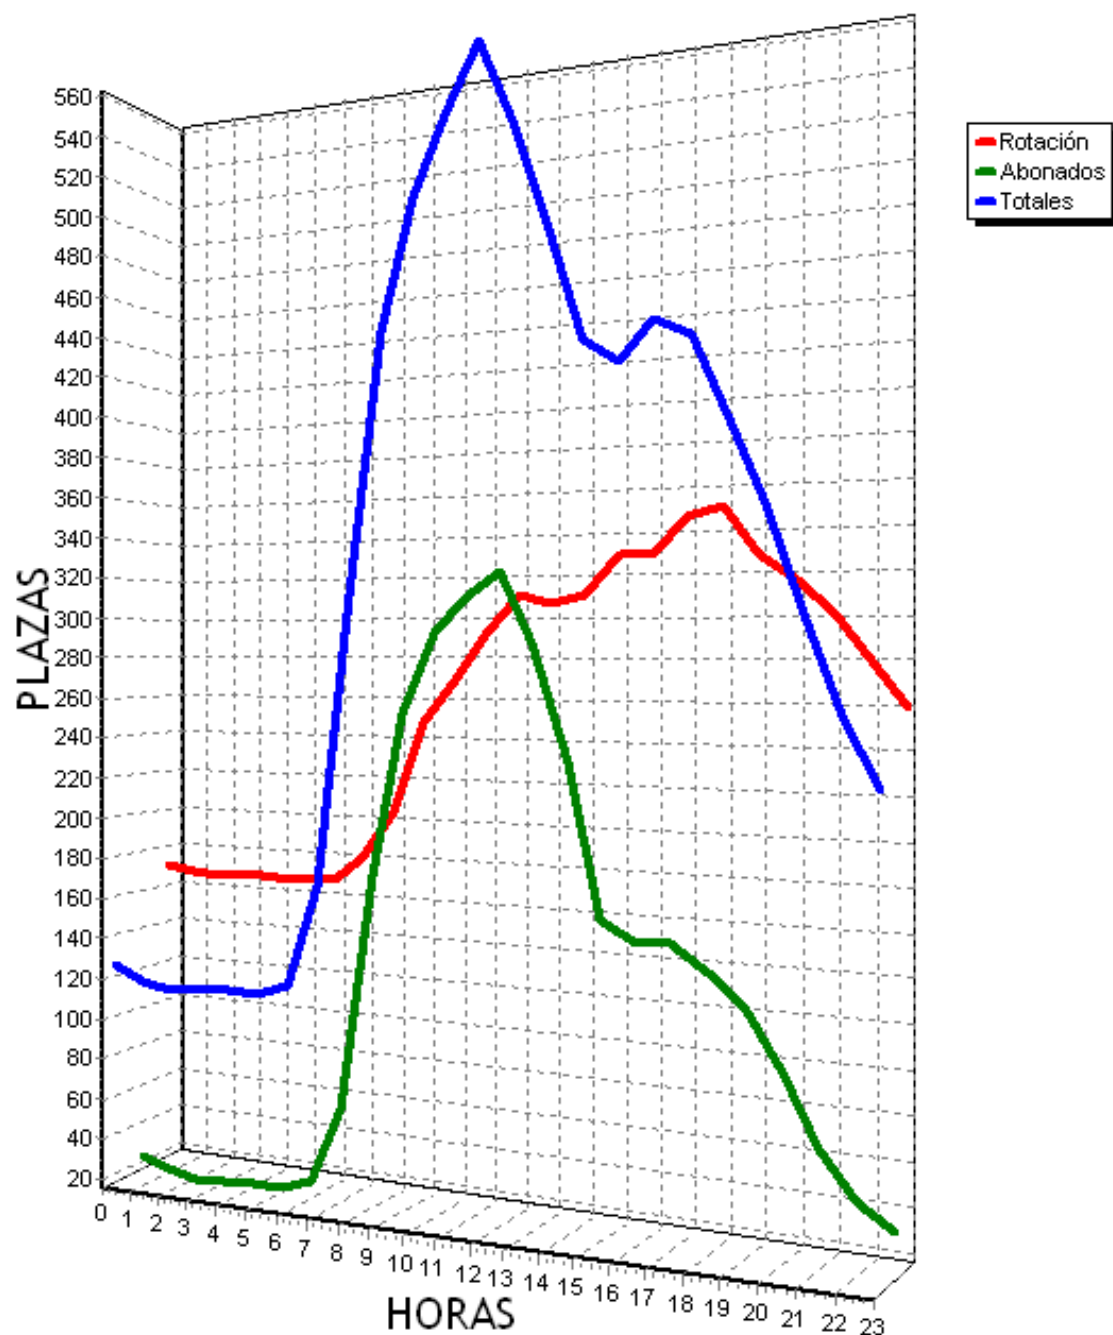

PLAZAS TOTALES DEL PARKING = 719

HORA	ROTACION	ABONADOS	TOTALES			
0	170	23%	23	3%	125	17%
1	168	23%	19	2%	118	16%
2	167	23%	16	2%	115	15%
3	169	23%	17	2%	117	16%
4	168	23%	18	2%	118	16%
5	168	23%	19	2%	118	16%
6	169	23%	24	3%	124	17%
7	180	25%	62	8%	172	23%
8	204	28%	175	24%	310	43%
9	248	34%	254	35%	433	60%
10	270	37%	292	40%	493	68%
11	291	40%	308	42%	530	73%
12	310	43%	321	44%	562	78%
13	306	42%	287	39%	523	72%
14	309	42%	233	32%	473	65%
15	329	45%	162	22%	422	58%
16	328	45%	152	21%	411	57%
17	345	47%	153	21%	429	59%
18	349	48%	141	19%	422	58%
19	327	45%	128	17%	386	53%
20	315	43%	101	14%	347	48%
21	302	42%	68	9%	300	41%
22	279	38%	47	6%	257	35%
23	260	36%	36	5%	226	31%
TOTALES	6131		3056		7531