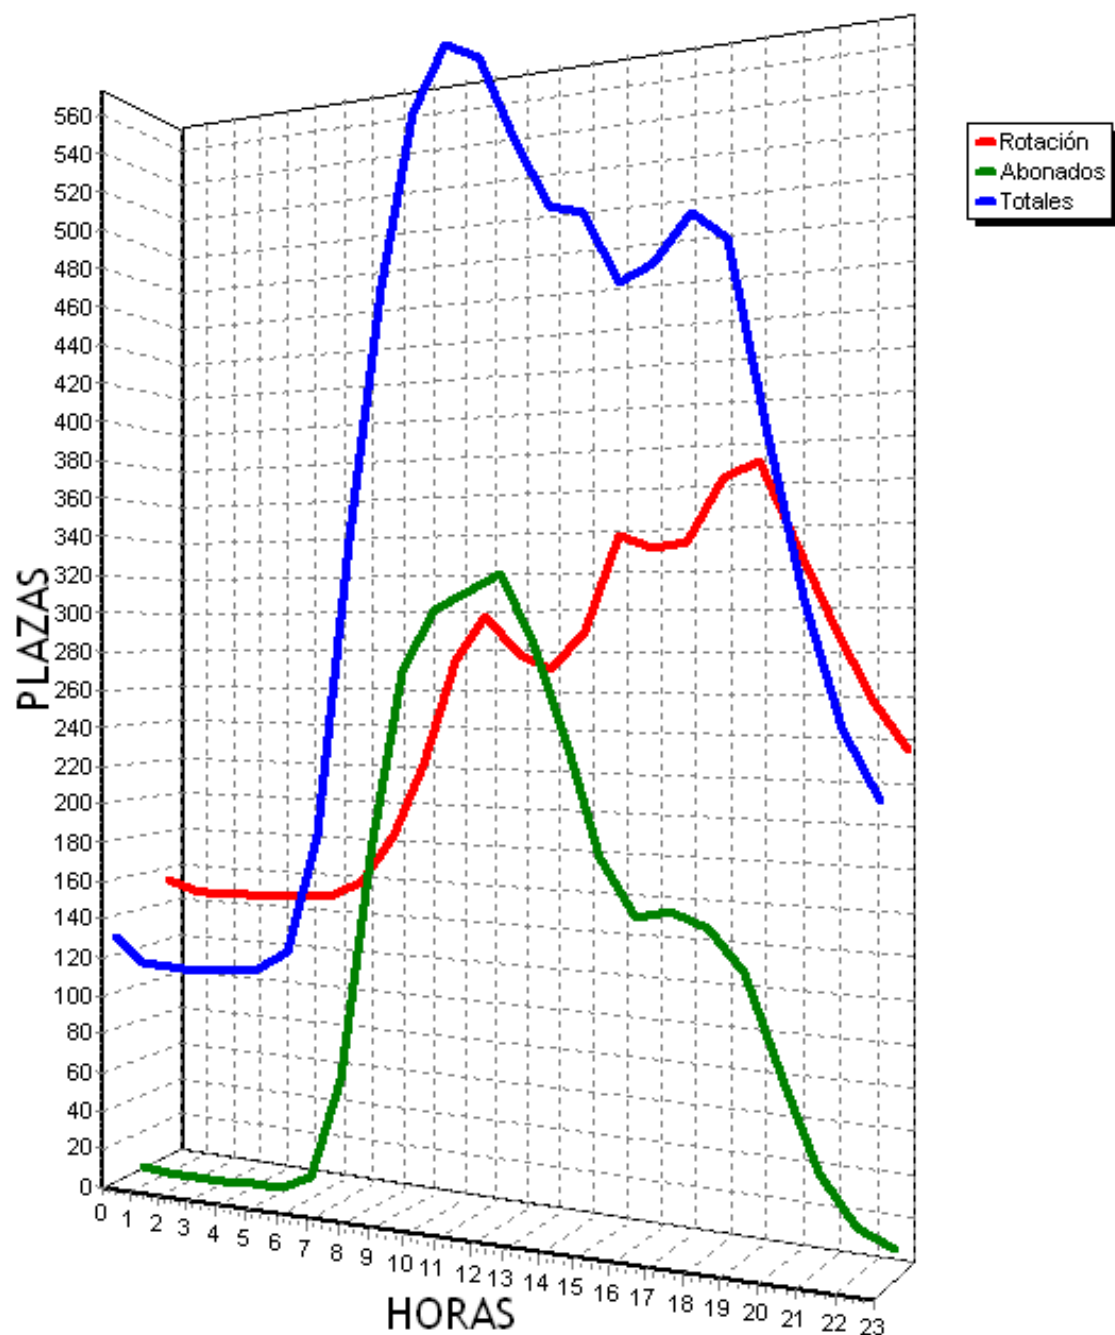

PLAZAS TOTALES DEL PARKING = 719

HORA	ROTACION	ABONADOS	TOTALES
0	153 21%	1 0%	129 17%
1	149 20%	0 0%	117 16%
2	148 20%	1 0%	116 16%
3	149 20%	1 0%	116 16%
4	149 20%	2 0%	117 16%
5	150 20%	3 0%	119 16%
6	153 21%	10 1%	129 17%
7	160 22%	63 8%	189 26%
8	185 25%	184 25%	335 46%
9	222 30%	270 37%	458 63%
10	275 38%	300 41%	541 75%
11	297 41%	309 42%	572 79%
12	279 38%	319 44%	564 78%
13	272 37%	286 39%	524 72%
14	290 40%	234 32%	490 68%
15	337 46%	182 25%	484 67%
16	330 45%	155 21%	451 62%
17	333 46%	159 22%	458 63%
18	362 50%	152 21%	480 66%
19	369 51%	132 18%	467 64%
20	330 45%	86 11%	382 53%
21	293 40%	45 6%	304 42%
22	259 36%	21 2%	246 34%
23	236 32%	14 1%	216 30%
TOTALES	5880	2929	8004