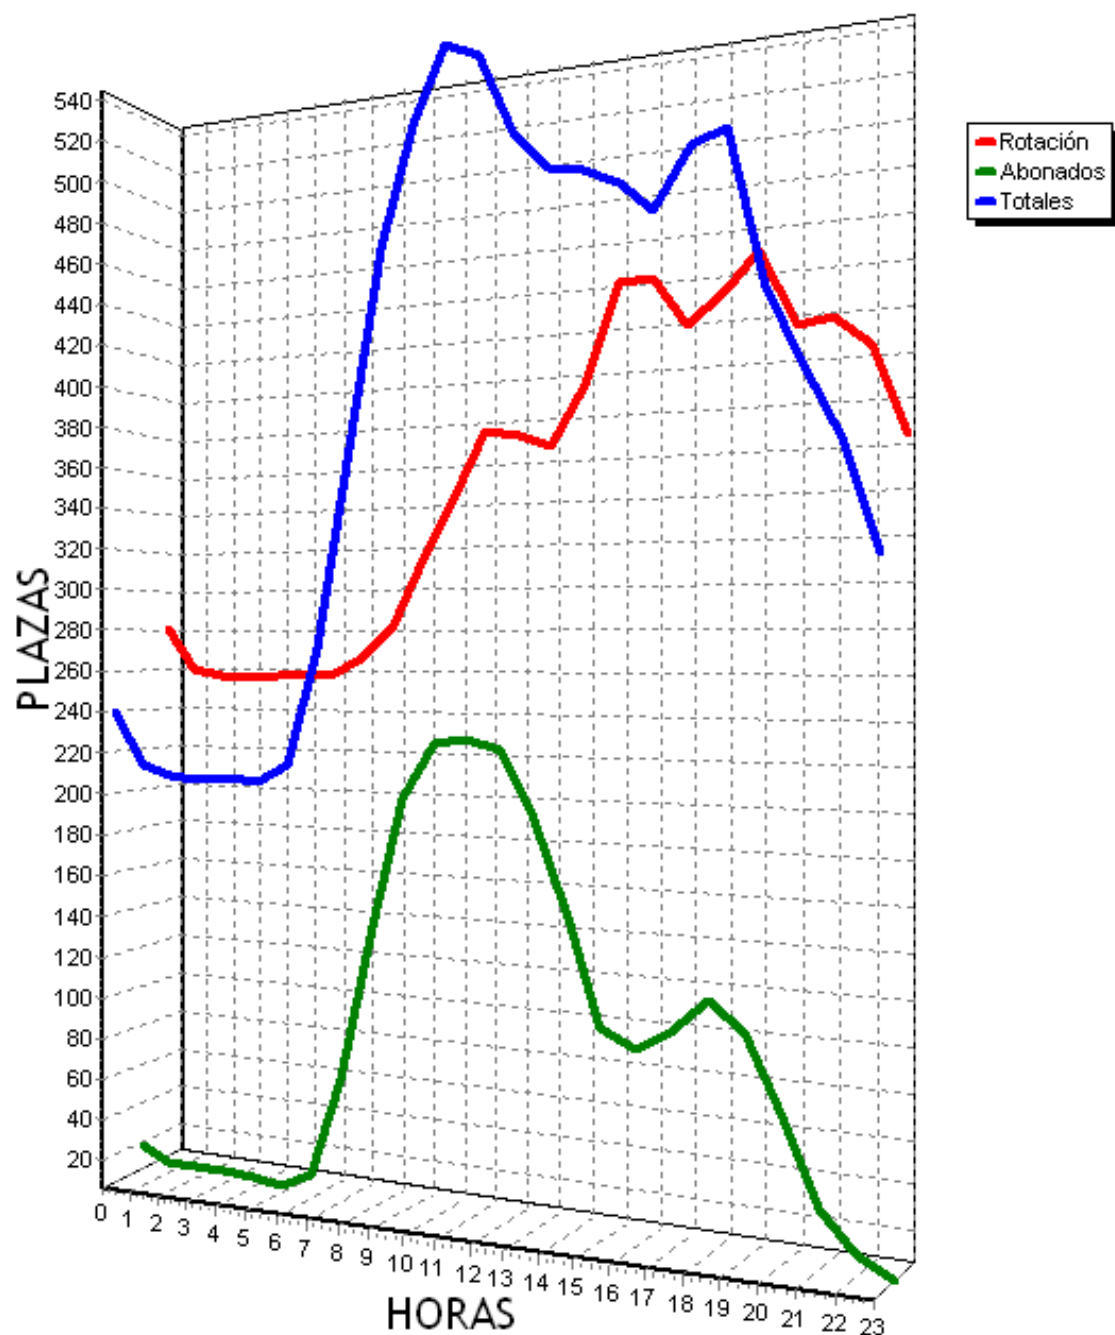

PLAZAS TOTALES DEL PARKING = 719

HORA	ROTACION	ABONADOS	TOTALES
0	281 39%	18 2%	239 33%
1	260 36%	13 1%	213 29%
2	257 35%	13 1%	210 29%
3	256 35%	13 1%	208 28%
4	257 35%	13 1%	210 29%
5	257 35%	11 1%	208 28%
6	258 35%	18 2%	216 30%
7	266 36%	66 9%	272 37%
8	283 39%	140 19%	364 50%
9	314 43%	201 27%	455 63%
10	344 47%	227 31%	510 70%
11	374 52%	230 31%	544 75%
12	371 51%	225 31%	537 74%
13	365 50%	196 27%	501 69%
14	393 54%	150 20%	483 67%
15	438 60%	103 14%	481 66%
16	439 61%	94 13%	473 65%
17	416 57%	103 14%	460 63%
18	429 59%	118 16%	487 67%
19	447 62%	105 14%	492 68%
20	413 57%	71 9%	424 58%
21	416 57%	34 4%	390 54%
22	403 56%	16 2%	359 49%
23	363 50%	7 0%	311 43%
TOTALES	8300	2185	9047