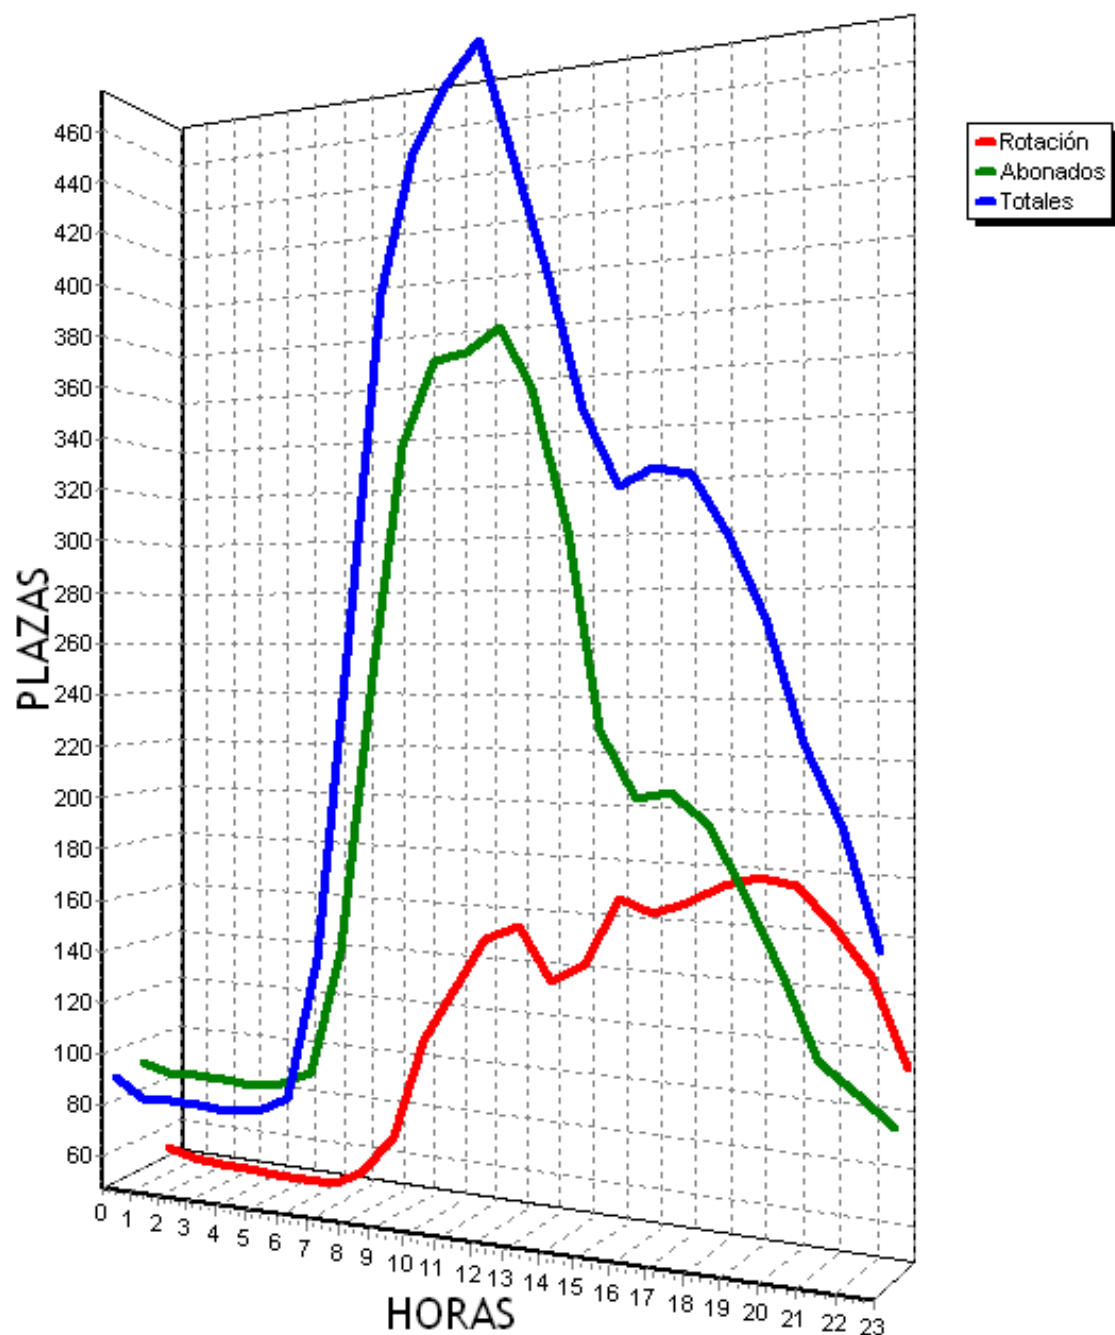

PLAZAS TOTALES DEL PARKING = 719

HORA	ROTACION	ABONADOS	TOTALES
0	52 7%	91 12%	89 12%
1	49 6%	88 12%	82 11%
2	49 6%	89 12%	83 11%
3	49 6%	89 12%	83 11%
4	48 6%	88 12%	82 11%
5	49 6%	90 12%	84 11%
6	49 6%	96 13%	90 12%
7	55 7%	143 19%	143 19%
8	71 9%	248 34%	264 36%
9	109 15%	334 46%	388 53%
10	130 18%	364 50%	438 60%
11	149 20%	366 50%	460 63%
12	155 21%	375 52%	475 66%
13	135 18%	352 48%	432 60%
14	143 19%	300 41%	388 53%
15	167 23%	229 31%	341 47%
16	163 22%	205 28%	314 43%
17	167 23%	208 28%	320 44%
18	174 24%	198 27%	318 44%
19	178 24%	174 24%	297 41%
20	176 24%	147 20%	268 37%
21	163 22%	119 16%	227 31%
22	146 20%	109 15%	200 27%
23	116 16%	99 13%	160 22%
TOTALES	2742	4601	6026