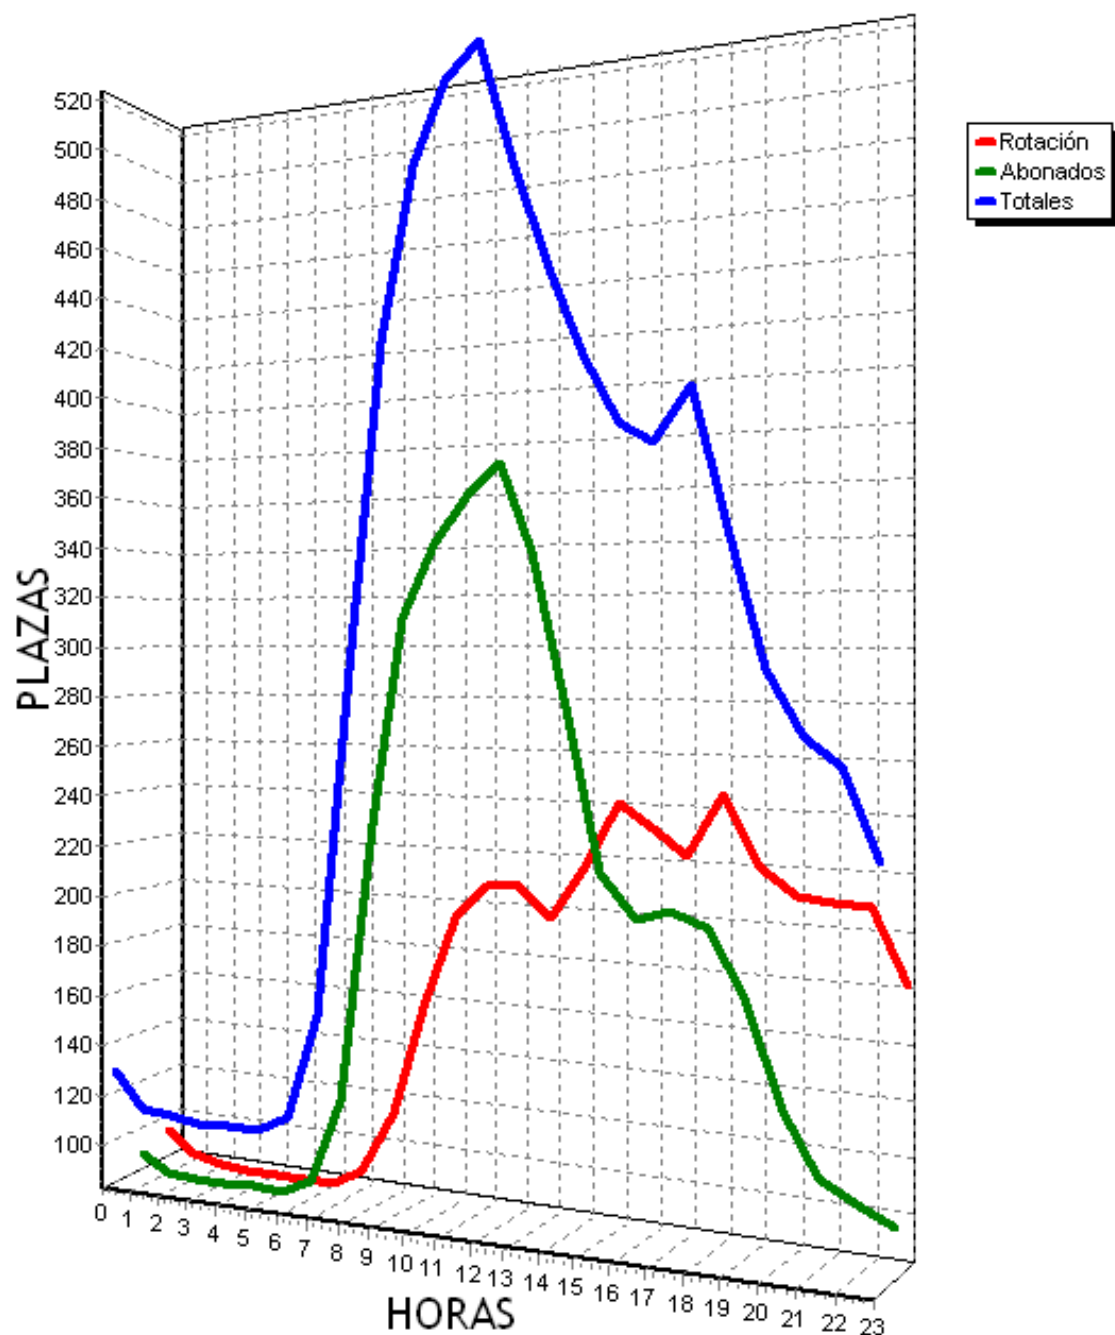

PLAZAS TOTALES DEL PARKING = 719

HORA	ROTACION	ABONADOS	TOTALES
0	94	13%	128
1	86	11%	114
2	84	11%	113
3	83	11%	111
4	83	11%	112
5	84	11%	112
6	84	11%	119
7	91	12%	159
8	115	15%	292
9	159	22%	415
10	195	27%	480
11	208	28%	510
12	209	29%	523
13	197	27%	477
14	218	30%	437
15	242	33%	405
16	233	32%	380
17	223	31%	373
18	247	34%	392
19	221	30%	342
20	211	29%	293
21	209	29%	269
22	208	28%	260
23	182	25%	228
TOTALES	3966	4396	7044