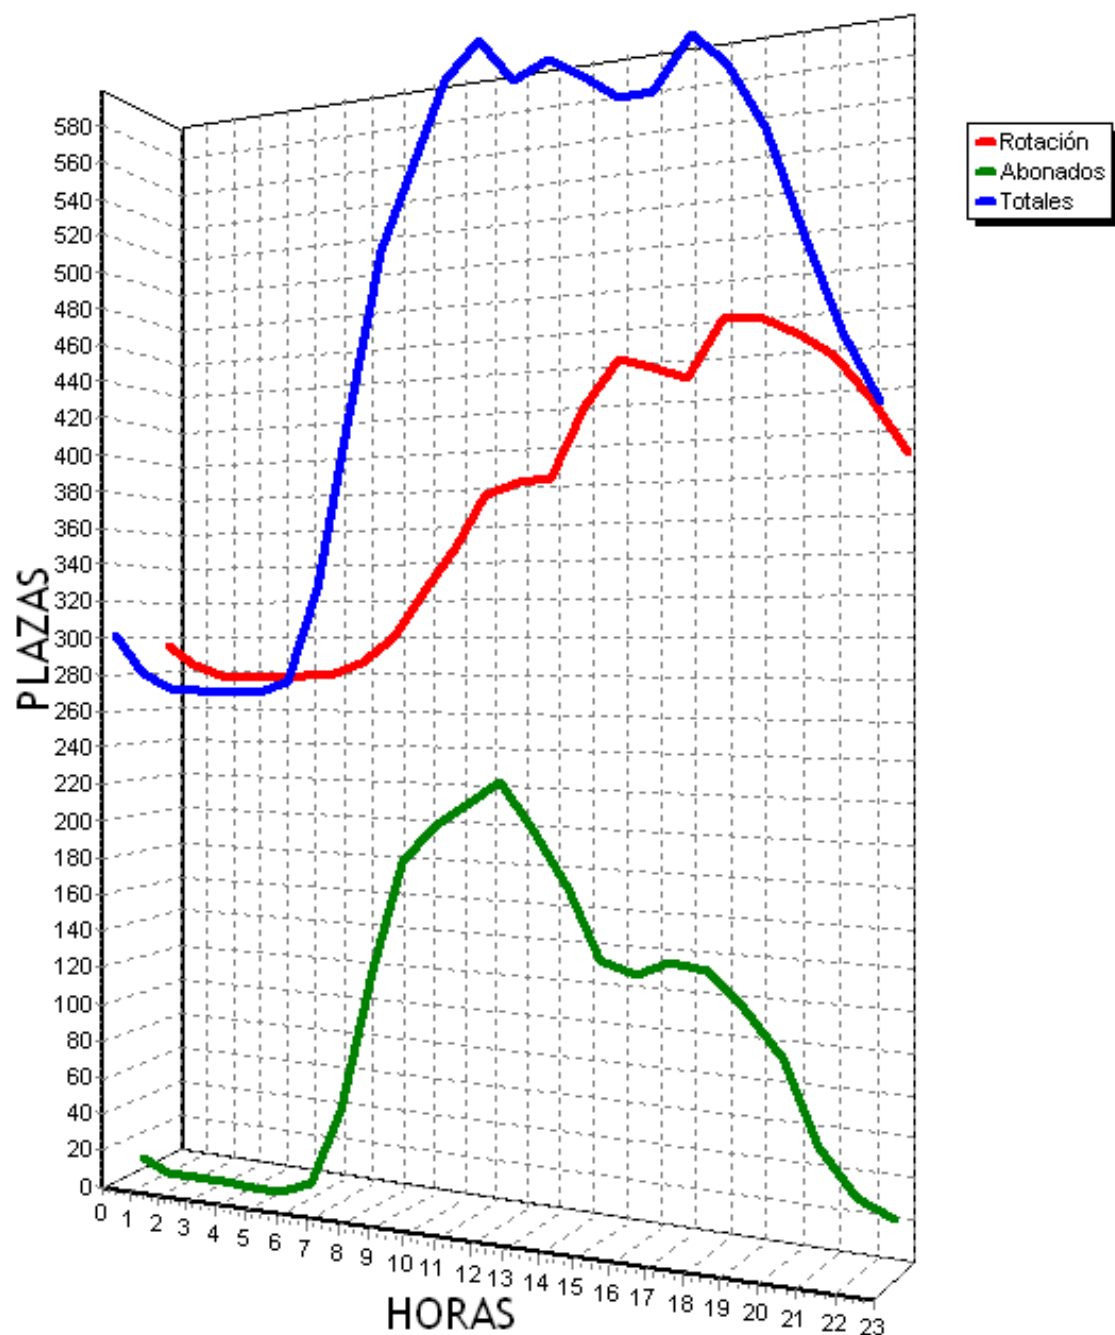

PLAZAS TOTALES DEL PARKING = 719

HORA	ROTACION	ABONADOS	TOTALES
0	296	6	301
1	284	0	281
2	279	1	272
3	278	1	271
4	278	0	270
5	279	1	271
6	280	7	277
7	286	49	326
8	300	125	415
9	324	183	498
10	347	202	540
11	375	214	580
12	381	227	598
13	382	203	576
14	418	174	583
15	442	139	572
16	436	134	561
17	430	141	562
18	458	138	586
19	458	121	570
20	448	99	538
21	436	59	487
22	414	36	441
23	388	29	408
TOTALES	8697	2289	10784