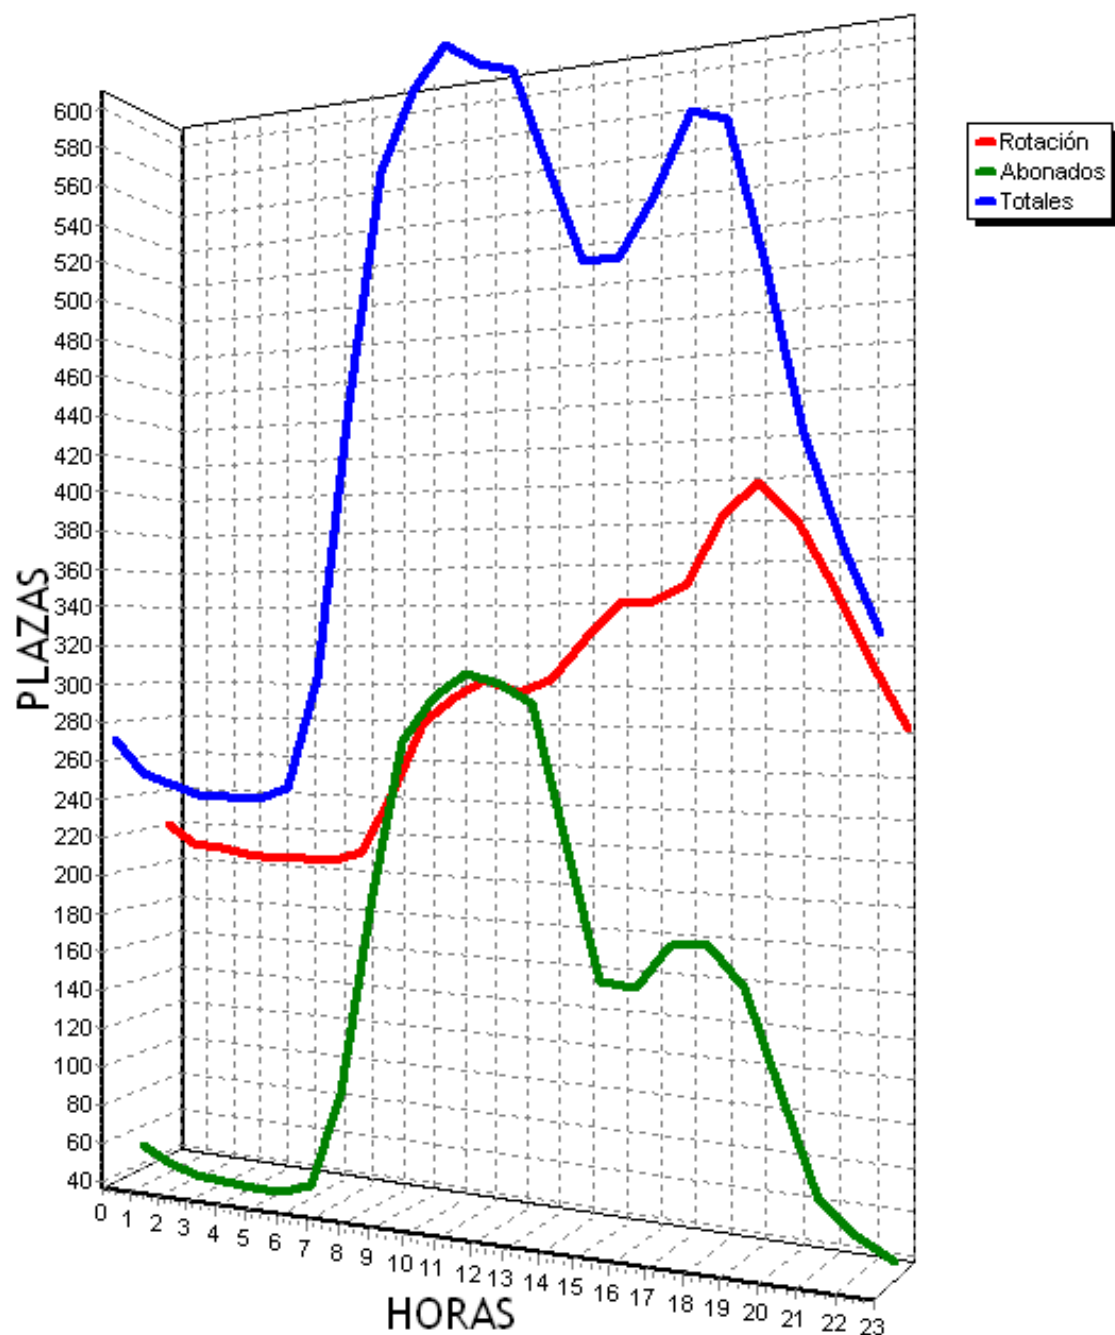

PLAZAS TOTALES DEL PARKING = 719

HORA	ROTACION	ABONADOS	TOTALES
0	221 30%	49 6%	270 37%
1	211 29%	43 5%	253 35%
2	210 29%	39 5%	248 34%
3	207 28%	38 5%	244 33%
4	206 28%	37 5%	243 33%
5	207 28%	37 5%	243 33%
6	207 28%	43 5%	249 34%
7	213 29%	92 12%	304 42%
8	246 34%	195 27%	440 61%
9	280 38%	272 37%	551 76%
10	295 41%	295 41%	589 81%
11	303 42%	307 42%	609 84%
12	297 41%	302 42%	598 83%
13	303 42%	292 40%	593 82%
14	323 44%	221 30%	543 75%
15	340 47%	160 22%	499 69%
16	341 47%	159 22%	499 69%
17	349 48%	179 24%	526 73%
18	382 53%	182 25%	563 78%
19	397 55%	162 22%	558 77%
20	378 52%	113 15%	490 68%
21	347 48%	69 9%	415 57%
22	312 43%	54 7%	365 50%
23	282 39%	45 6%	326 45%
TOTALES	6857	3385	10218