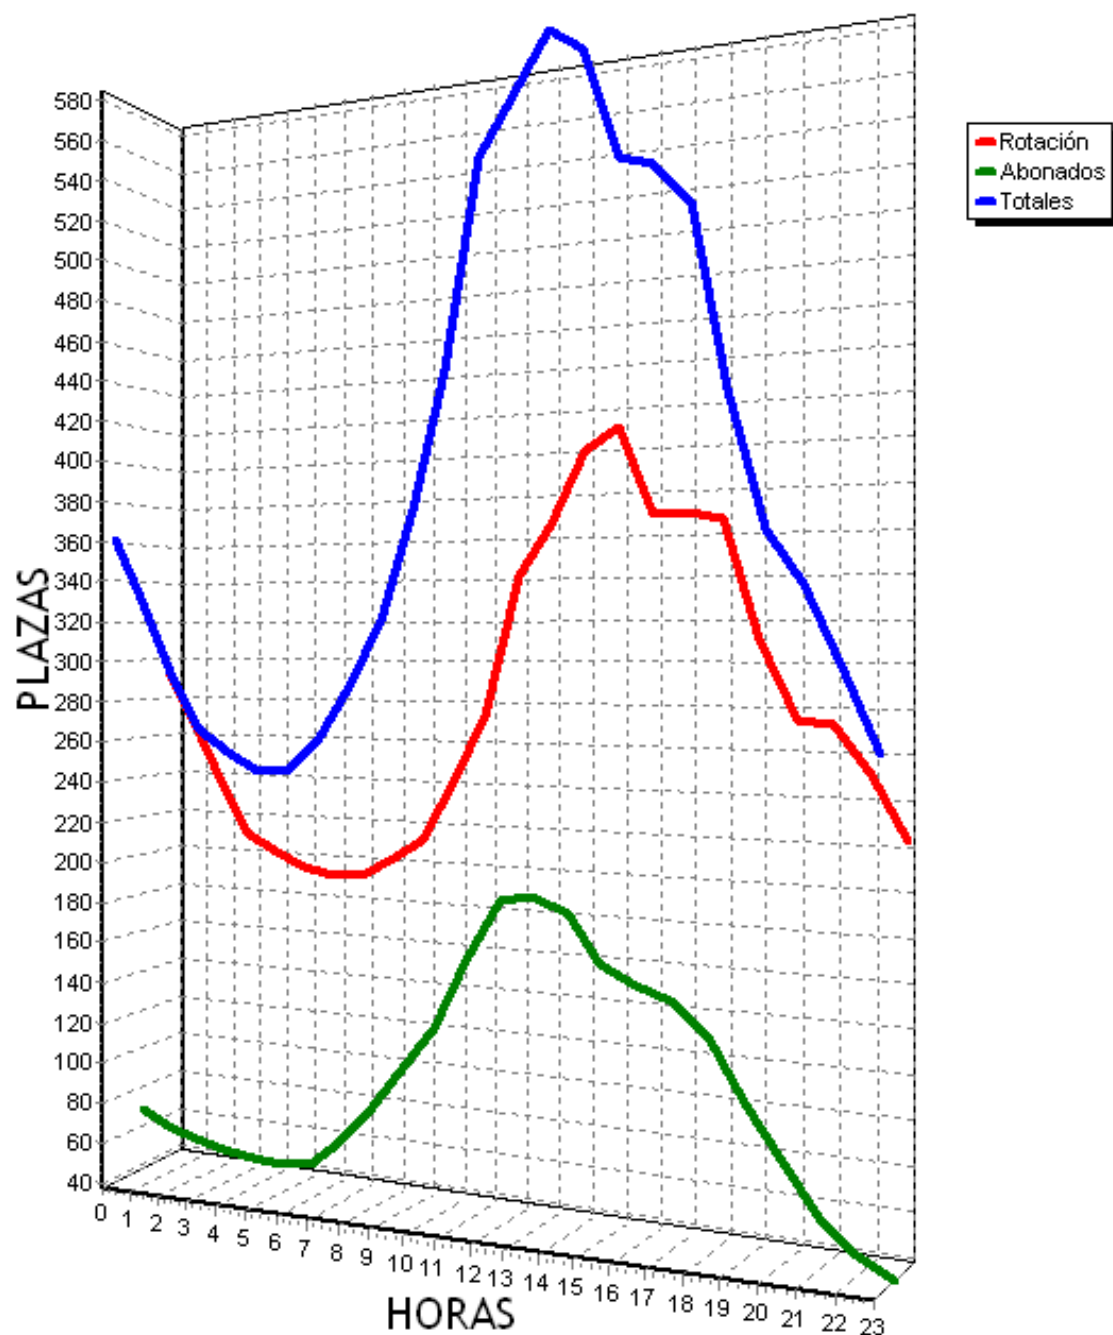

PLAZAS TOTALES DEL PARKING = 719

HORA	ROTACION	ABONADOS	TOTALES
0	294 40%	69 9%	362 50%
1	267 37%	62 8%	329 45%
2	237 32%	58 8%	294 40%
3	212 29%	55 7%	267 37%
4	203 28%	54 7%	257 35%
5	196 27%	53 7%	248 34%
6	193 26%	55 7%	248 34%
7	194 26%	68 9%	262 36%
8	203 28%	87 12%	289 40%
9	214 29%	106 14%	320 44%
10	244 33%	127 17%	371 51%
11	274 38%	160 22%	434 60%
12	341 47%	190 26%	531 73%
13	365 50%	192 26%	557 77%
14	399 55%	186 25%	584 81%
15	409 56%	163 22%	573 79%
16	368 51%	156 21%	524 72%
17	369 51%	150 20%	519 72%
18	365 50%	135 18%	500 69%
19	311 43%	108 15%	419 58%
20	275 38%	84 11%	359 49%
21	273 37%	61 8%	334 46%
22	252 35%	47 6%	299 41%
23	224 31%	38 5%	263 36%
TOTALES	6682	2464	9143