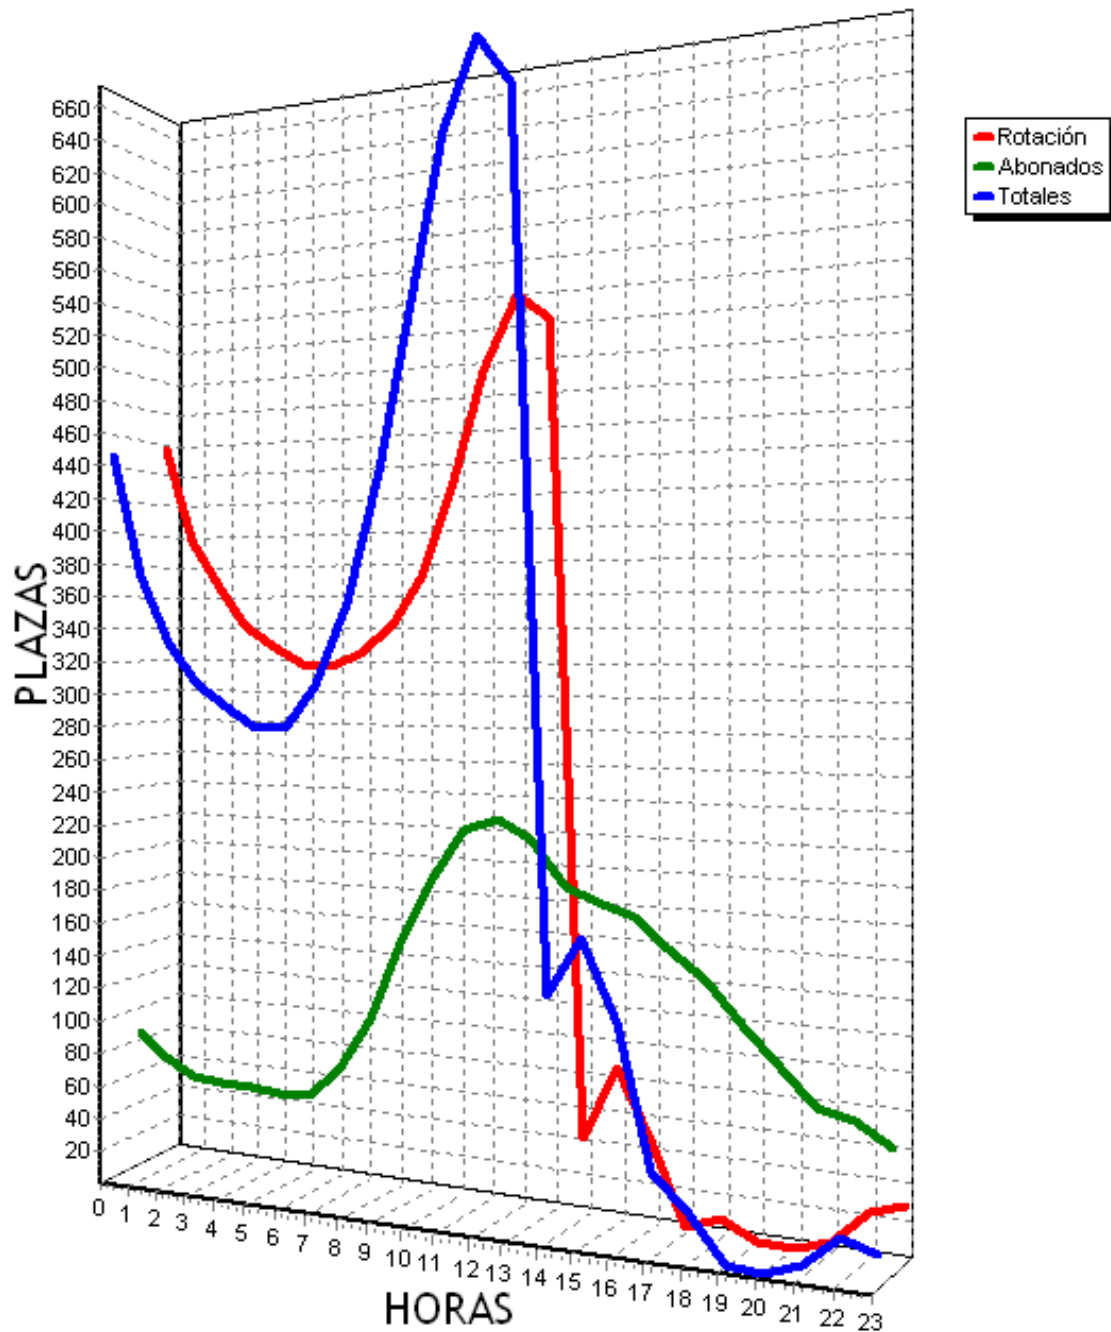

PLAZAS TOTALES DEL PARKING = 719

HORA	ROTACION	ABONADOS	TOTALES
0	457	85	447
1	396	70	372
2	366	61	332
3	342	60	307
4	328	60	294
5	317	58	281
6	317	60	282
7	324	77	307
8	341	110	355
9	371	156	431
10	427	194	526
11	492	224	621
12	535	232	672
13	519	221	643
14	47	195	138
15	89	187	171
16	51	180	126
17	4	165	48
18	12	148	27
19	2	125	2
20	1	105	1
21	7	84	8
22	26	80	25
23	31	68	18
TOTALES	5802	3005	6434