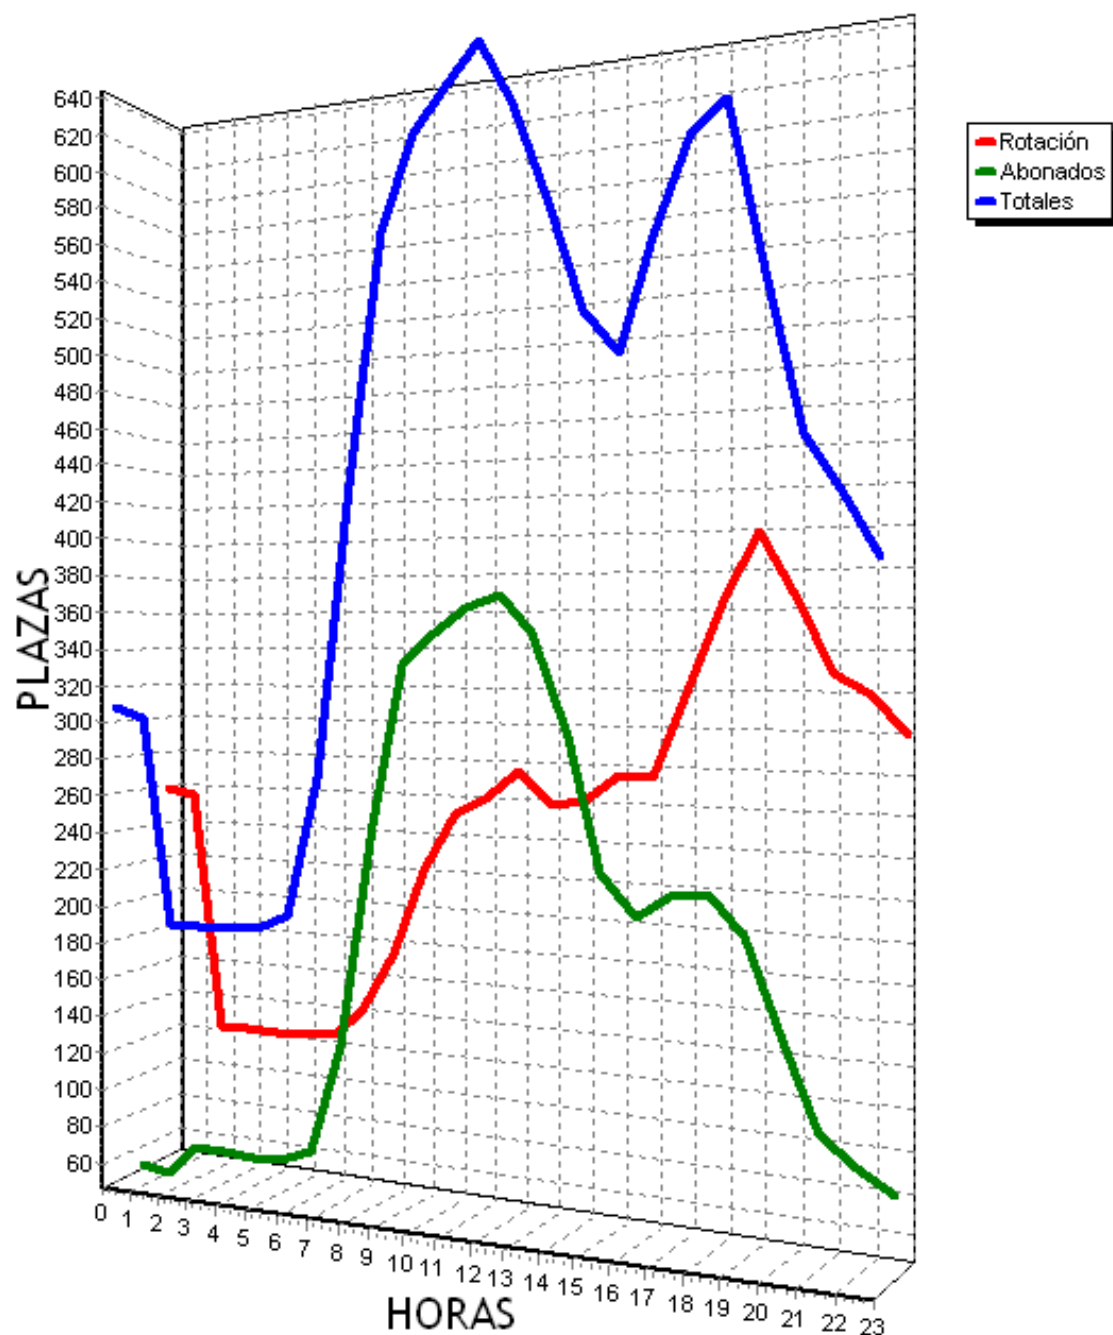

PLAZAS TOTALES DEL PARKING = 719

HORA	ROTACION	ABONADOS	TOTALES
0	259 36%	49 6%	308 42%
1	256 35%	47 6%	303 42%
2	127 17%	64 8%	191 26%
3	127 17%	64 8%	191 26%
4	127 17%	64 8%	191 26%
5	128 17%	65 9%	193 26%
6	130 18%	71 9%	201 27%
7	143 19%	131 18%	274 38%
8	176 24%	249 34%	425 59%
9	222 30%	331 46%	553 76%
10	253 35%	348 48%	601 83%
11	261 36%	361 50%	622 86%
12	277 38%	367 51%	643 89%
13	260 36%	348 48%	609 84%
14	262 36%	296 41%	558 77%
15	276 38%	229 31%	505 70%
16	276 38%	208 28%	483 67%
17	318 44%	220 30%	538 74%
18	364 50%	222 30%	586 81%
19	398 55%	203 28%	600 83%
20	364 50%	154 21%	517 71%
21	329 45%	112 15%	440 61%
22	318 44%	97 13%	413 57%
23	299 41%	86 11%	383 53%
TOTALES	5950	4386	10328