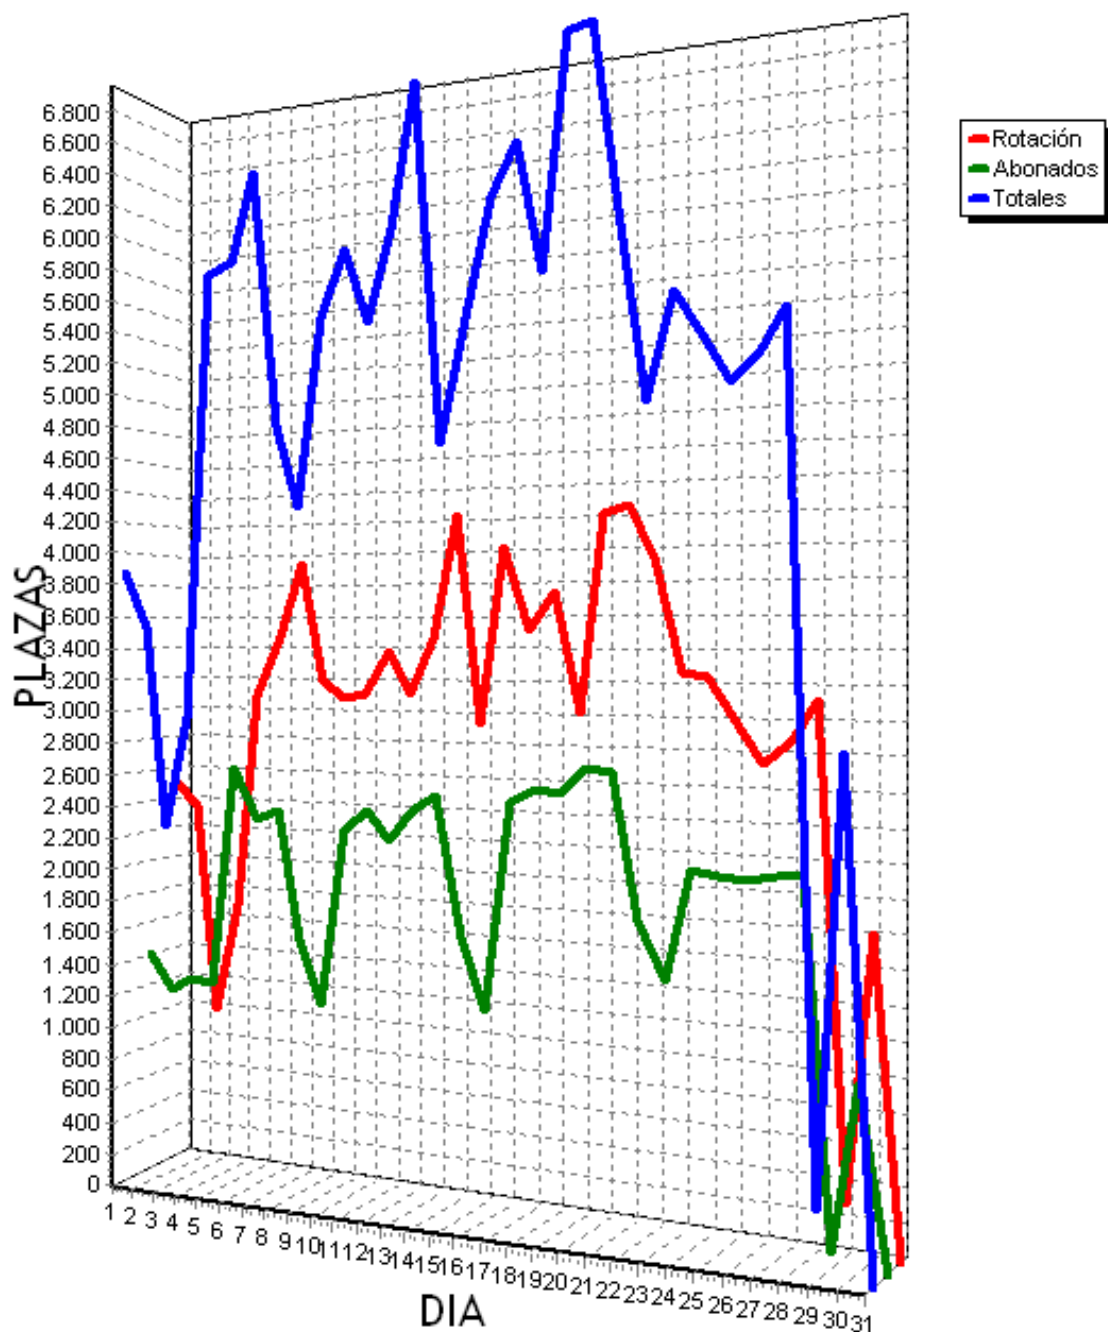

PLAZAS TOTALES DEL PARKING = 719

DIA	ROTACION	ABONADOS	TOTALES
1	2487	1392	3879
2	2334	1181	3515
3	1017	1255	2272
4	1718	1247	2965
5	3092	2627	5719
6	3471	2306	5777
7	3944	2372	6316
8	3193	1569	4762
9	3072	1187	4259
10	3115	2287	5402
11	3383	2410	5793
12	3117	2238	5355
13	3465	2421	5886
14	4214	2513	6727
15	2936	1665	4601
16	4021	1246	5267
17	3503	2497	6000
18	3744	2564	6308
19	3009	2554	5563
20	4202	2710	6912
21	4245	2698	6943
22	3934	1844	5778
23	3265	1518	4783
24	3240	2144	5384
25	3017	2125	5142
26	2748	2115	4863
27	2860	2138	4998
28	3118	2146	5264
29	301	81	382
30	1816	1030	2846
TOTALES	91581	58080	149661