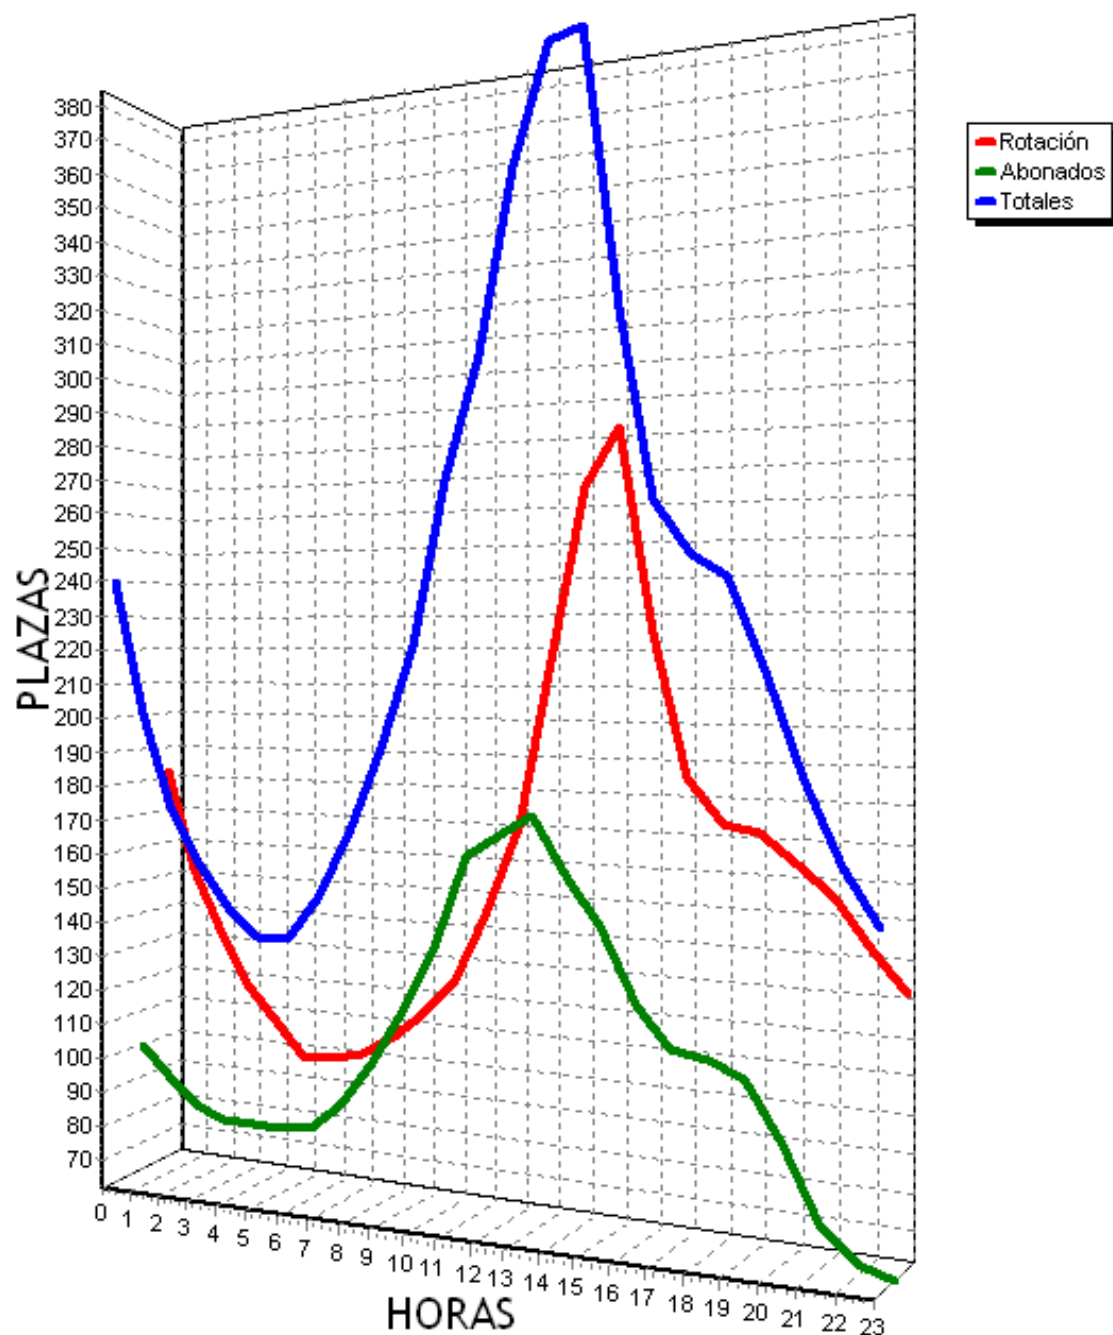

PLAZAS TOTALES DEL PARKING = 719

HORA	ROTACION	ABONADOS	TOTALES
0	182 25%	100 13%	240 33%
1	152 21%	92 12%	201 27%
2	133 18%	84 11%	174 24%
3	119 16%	81 11%	158 21%
4	108 15%	81 11%	146 20%
5	98 13%	81 11%	138 19%
6	99 13%	82 11%	139 19%
7	102 14%	90 12%	150 20%
8	108 15%	103 14%	169 23%
9	115 15%	119 16%	193 26%
10	126 17%	137 19%	221 30%
11	145 20%	163 22%	266 36%
12	171 23%	170 23%	299 41%
13	217 30%	175 24%	349 48%
14	265 36%	158 21%	381 52%
15	281 39%	146 20%	384 53%
16	225 31%	126 17%	309 42%
17	186 25%	115 15%	259 36%
18	174 24%	113 15%	245 34%
19	172 23%	109 15%	239 33%
20	164 22%	93 12%	215 29%
21	156 21%	74 10%	188 26%
22	143 19%	65 9%	167 23%
23	132 18%	62 8%	152 21%
TOTALES	3773	2619	5382