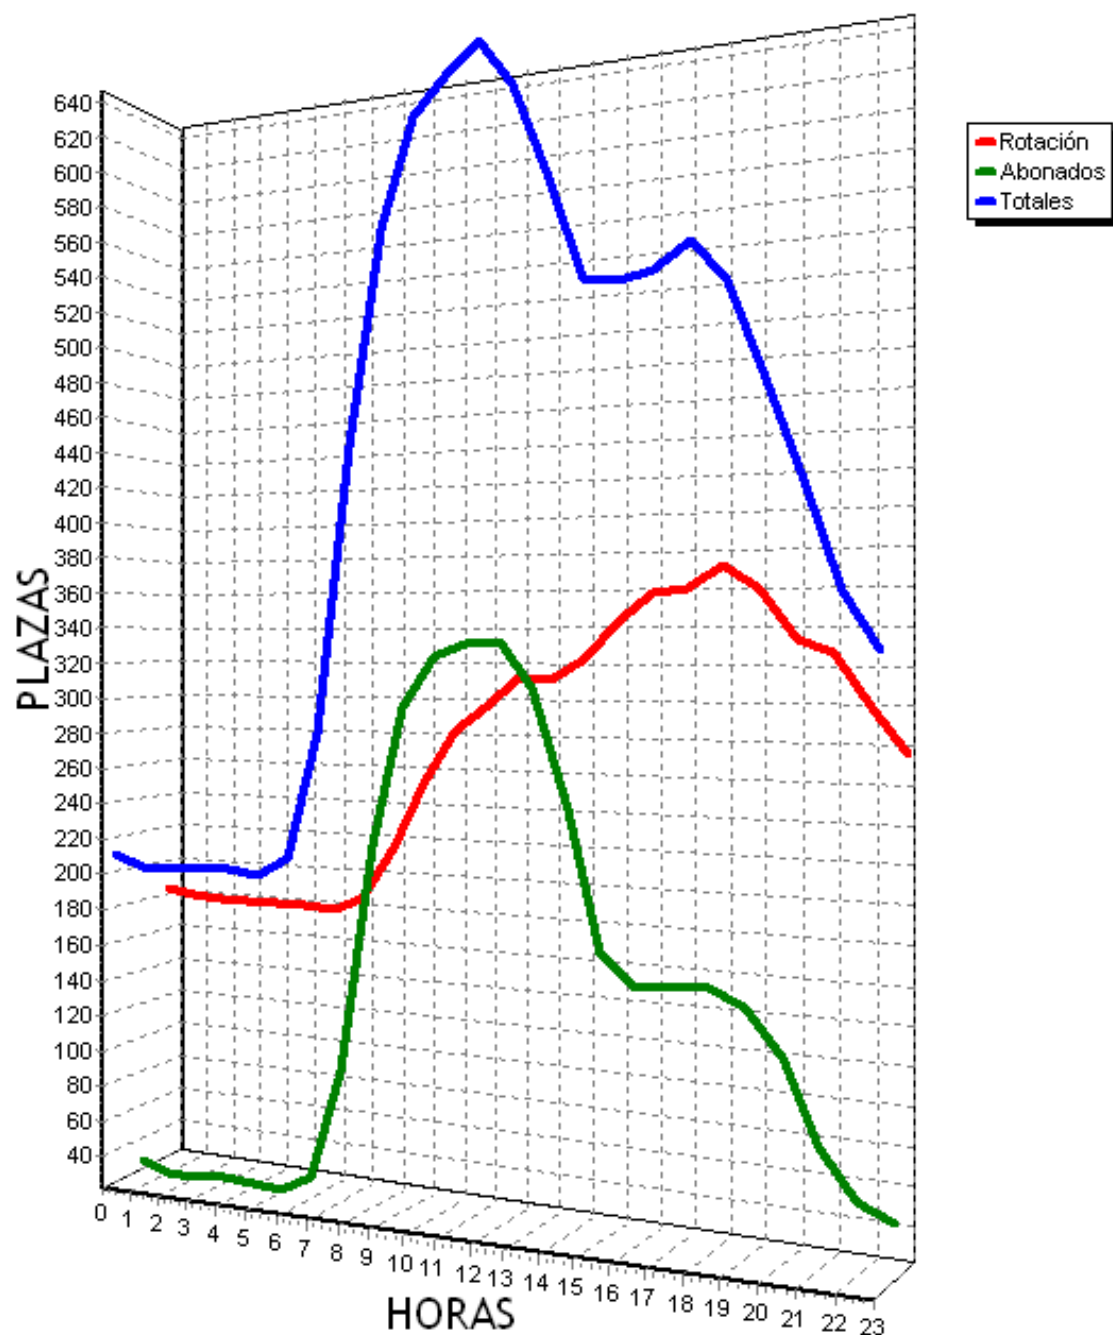

PLAZAS TOTALES DEL PARKING = 719

HORA	ROTACION	ABONADOS	TOTALES
0	184	25%	211
1	181	25%	204
2	180	25%	204
3	180	25%	206
4	180	25%	206
5	180	25%	204
6	179	24%	214
7	187	26%	283
8	217	30%	438
9	254	35%	552
10	284	39%	610
11	296	41%	628
12	312	43%	645
13	311	43%	620
14	323	44%	569
15	344	47%	516
16	358	49%	514
17	360	50%	517
18	372	51%	531
19	360	50%	510
20	334	46%	461
21	327	45%	411
22	299	41%	357
23	277	38%	328
TOTALES	6479	3434	9939