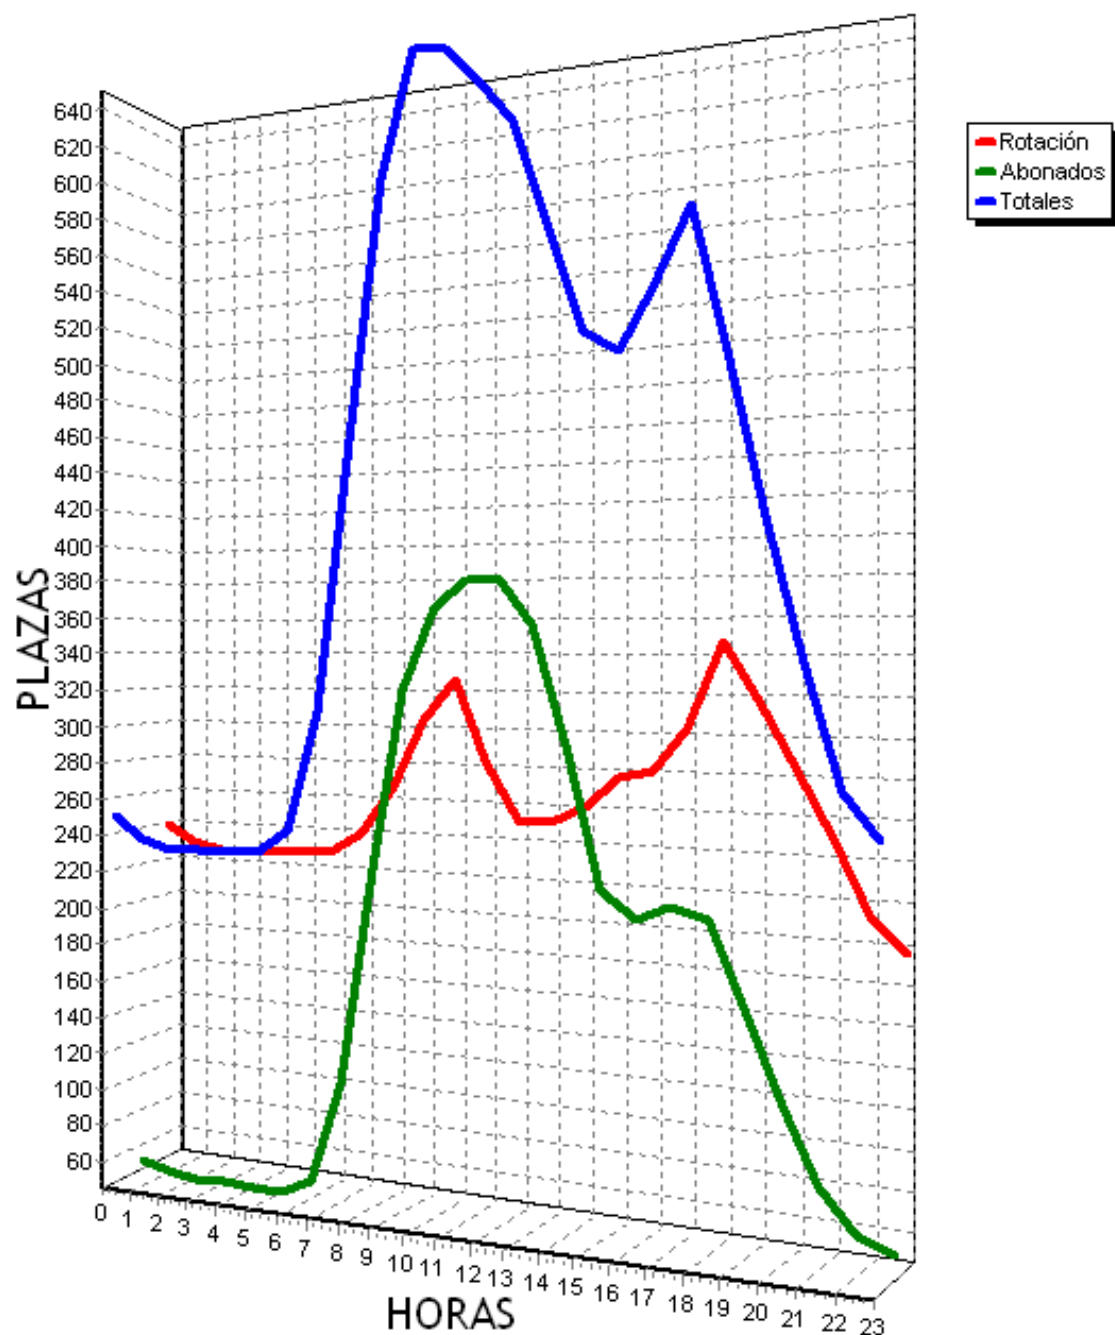

PLAZAS TOTALES DEL PARKING = 719

HORA	ROTACION	ABONADOS	TOTALES			
0	239	33%	51	7%	249	34%
1	231	32%	47	6%	237	32%
2	228	31%	46	6%	233	32%
3	228	31%	47	6%	234	32%
4	229	31%	46	6%	234	32%
5	230	31%	46	6%	235	32%
6	232	32%	55	7%	247	34%
7	242	33%	109	15%	310	43%
8	268	37%	226	31%	452	62%
9	305	42%	321	44%	586	81%
10	326	45%	365	50%	650	90%
11	283	39%	379	52%	648	90%
12	252	35%	378	52%	630	87%
13	252	35%	355	49%	607	84%
14	261	36%	290	40%	551	76%
15	277	38%	222	30%	499	69%
16	281	39%	208	28%	489	68%
17	303	42%	216	30%	519	72%
18	347	48%	210	29%	557	77%
19	318	44%	168	23%	486	67%
20	284	39%	122	16%	406	56%
21	250	34%	86	11%	337	46%
22	213	29%	64	8%	277	38%
23	196	27%	58	8%	254	35%
TOTALES	6275		4115		9927