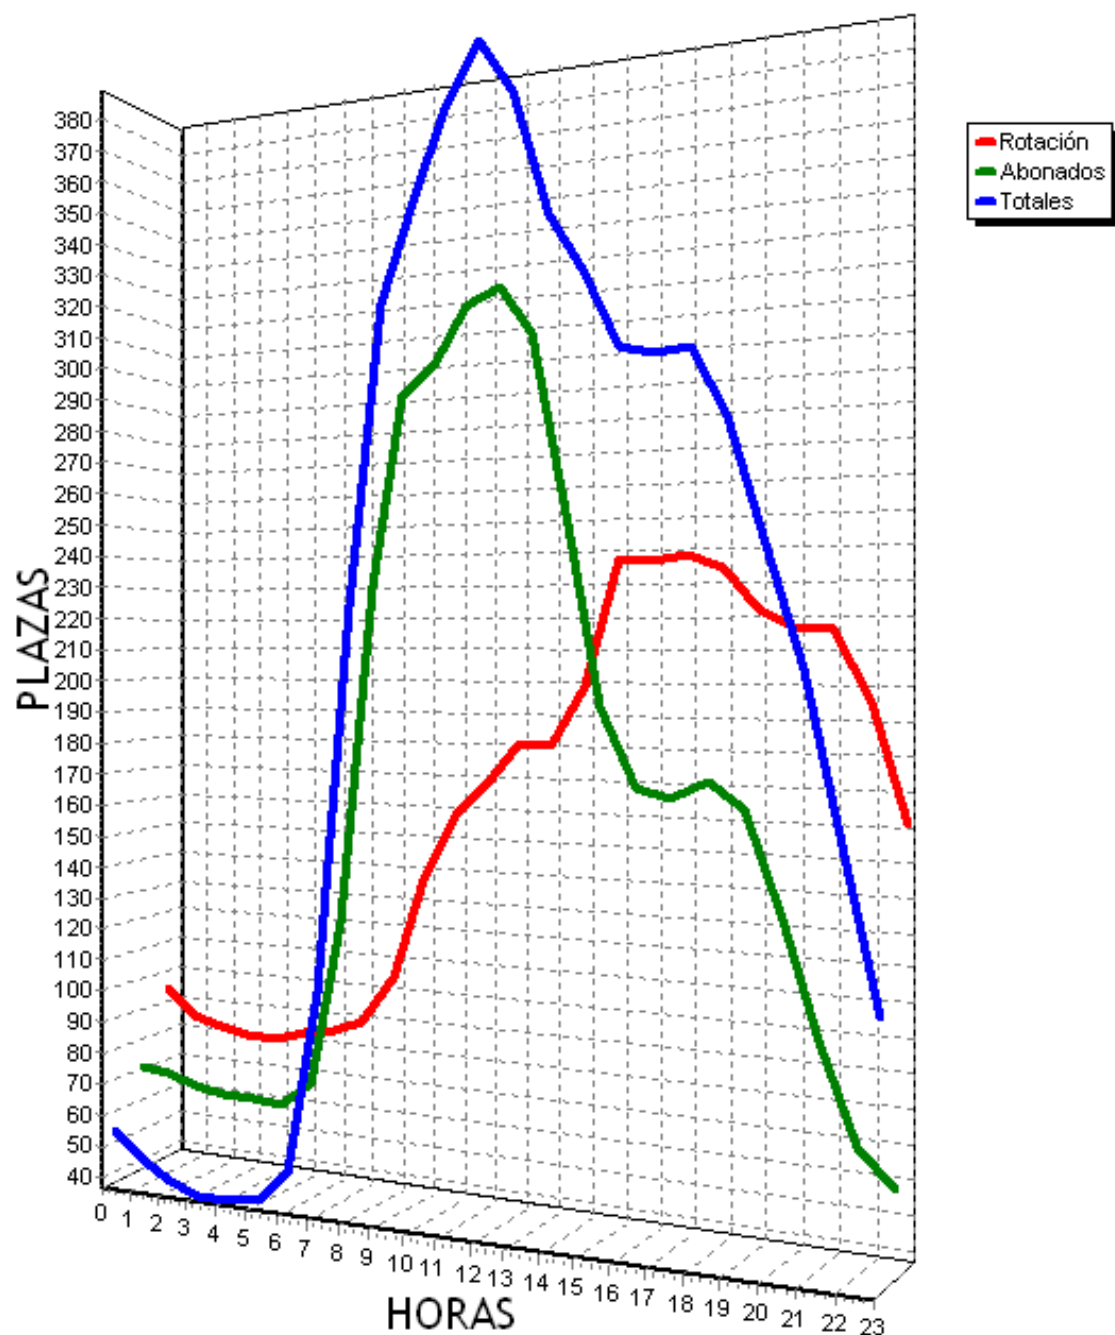

PLAZAS TOTALES DEL PARKING = 719

HORA	ROTACION	ABONADOS	TOTALES			
0	94	13%	71	9%	53	7%
1	86	11%	70	9%	45	6%
2	84	11%	67	9%	40	5%
3	82	11%	66	9%	37	5%
4	82	11%	66	9%	37	5%
5	85	11%	65	9%	39	5%
6	87	12%	73	10%	49	6%
7	91	12%	125	17%	105	14%
8	106	14%	229	31%	223	31%
9	138	19%	288	40%	314	43%
10	158	21%	296	41%	343	47%
11	168	23%	314	43%	370	51%
12	181	25%	319	44%	389	54%
13	181	25%	304	42%	373	51%
14	199	27%	247	34%	336	46%
15	237	32%	193	26%	319	44%
16	236	32%	170	23%	296	41%
17	238	33%	167	23%	294	40%
18	234	32%	172	23%	295	41%
19	222	30%	165	22%	275	38%
20	216	30%	134	18%	239	33%
21	216	30%	101	14%	205	28%
22	195	27%	73	10%	157	21%
23	161	22%	62	8%	111	15%
TOTALES	3777		3837		4944