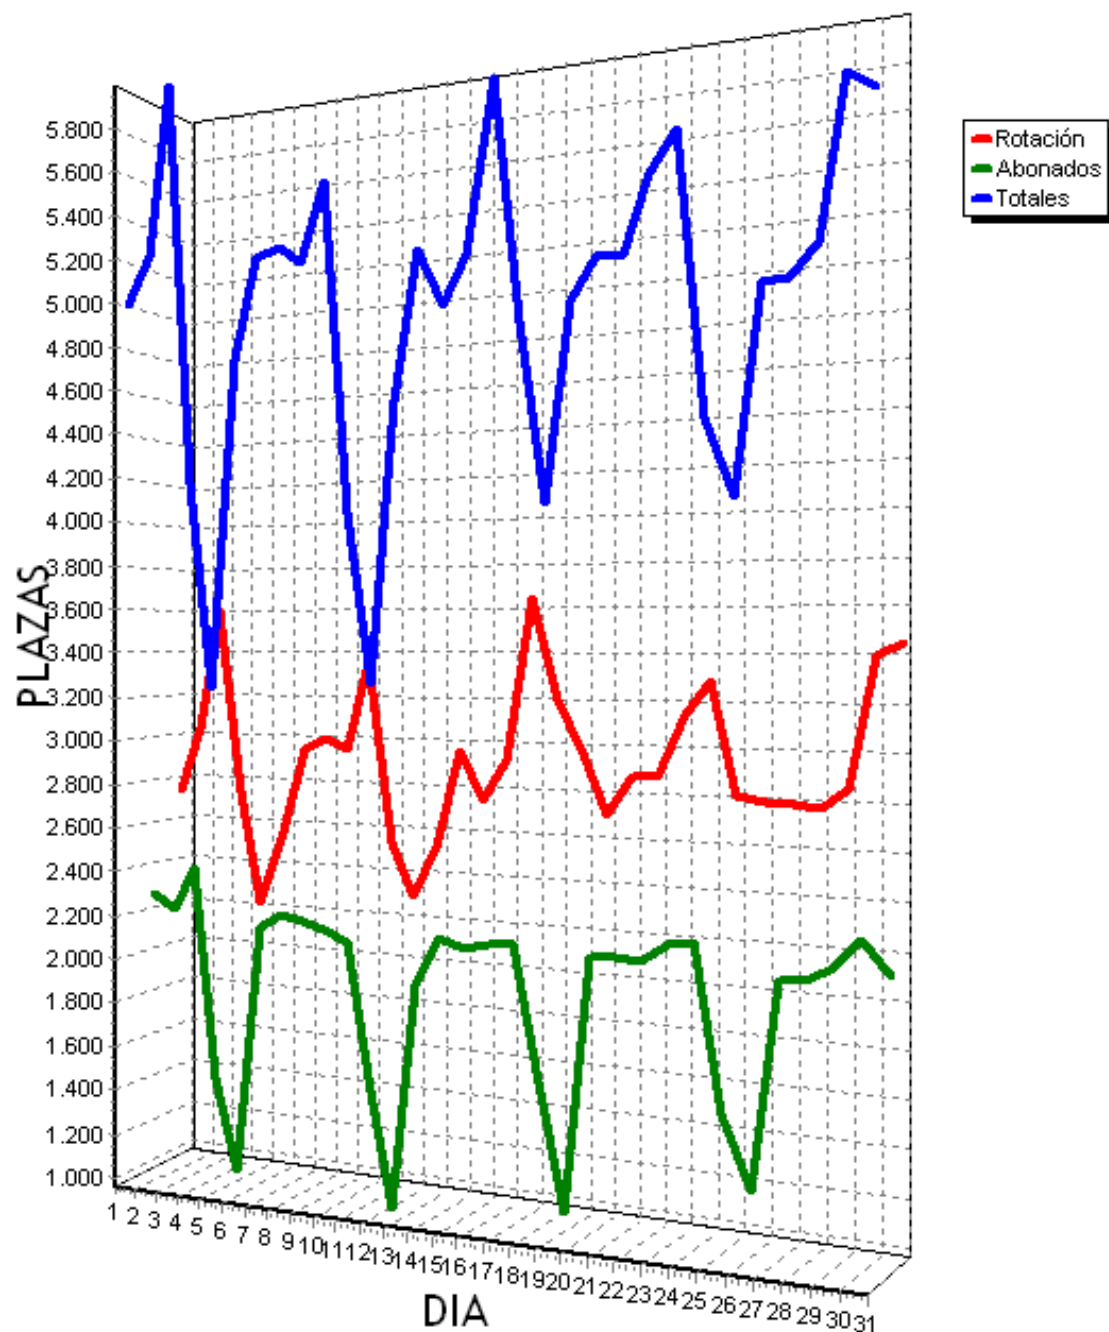

PLAZAS TOTALES DEL PARKING = 719

DIA	ROTACION	ABONADOS	TOTALES
1	2737	2262	4999
2	3034	2193	5227
3	3596	2390	5986
4	2745	1431	4176
5	2222	1020	3242
6	2567	2145	4712
7	2948	2206	5154
8	3000	2189	5189
9	2956	2165	5121
10	3356	2105	5461
11	2546	1462	4008
12	2307	964	3271
13	2538	1946	4484
14	2962	2160	5122
15	2754	2125	4879
16	2935	2149	5084
17	3648	2161	5809
18	3201	1581	4782
19	2979	1052	4031
20	2713	2135	4848
21	2873	2146	5019
22	2888	2136	5024
23	3142	2202	5344
24	3290	2224	5514
25	2816	1539	4355
26	2797	1228	4025
27	2785	2088	4873
28	2779	2100	4879
29	2857	2158	5015
30	3394	2274	5668
31	3444	2147	5591
TOTALES	90809	60083	150892