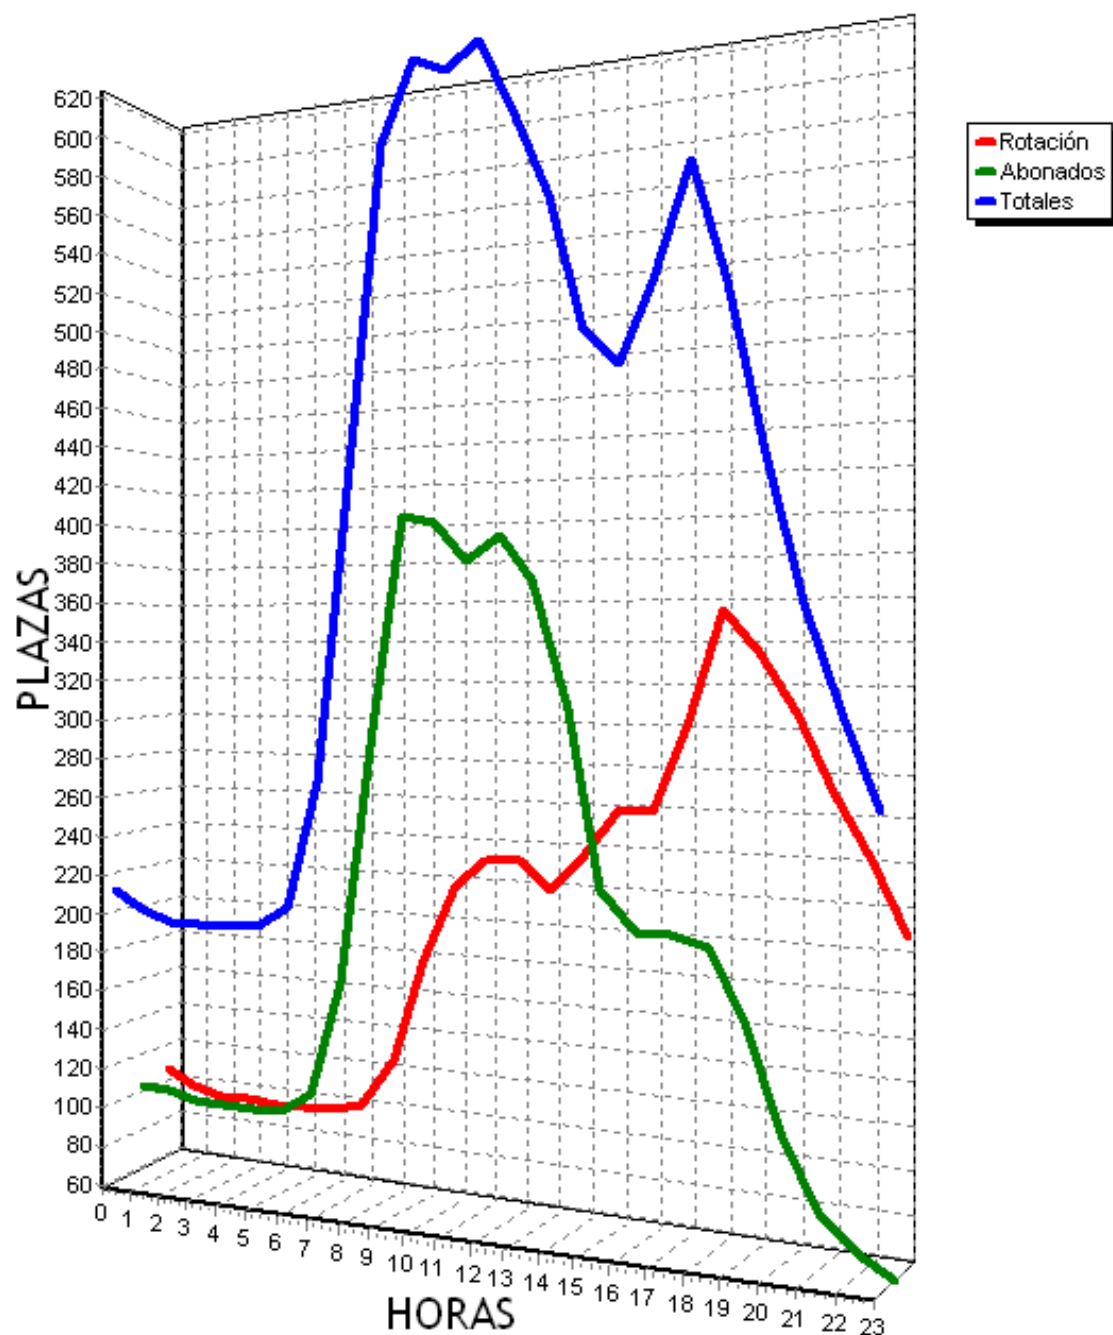

PLAZAS TOTALES DEL PARKING = 719

HORA	ROTACION	ABONADOS	TOTALES
0	107 14%	103 14%	211 29%
1	99 13%	103 14%	202 28%
2	96 13%	100 13%	196 27%
3	97 13%	99 13%	196 27%
4	96 13%	100 13%	196 27%
5	97 13%	101 14%	198 27%
6	98 13%	111 15%	209 29%
7	103 14%	169 23%	272 37%
8	127 17%	297 41%	424 58%
9	179 24%	401 55%	580 80%
10	219 30%	398 55%	618 85%
11	232 32%	379 52%	611 84%
12	233 32%	391 54%	623 86%
13	219 30%	369 51%	588 81%
14	238 33%	308 42%	547 76%
15	260 36%	224 31%	484 67%
16	260 36%	205 28%	466 64%
17	300 41%	205 28%	504 70%
18	355 49%	201 27%	556 77%
19	335 46%	167 23%	501 69%
20	307 42%	116 16%	423 58%
21	272 37%	85 11%	357 49%
22	241 33%	69 9%	309 42%
23	208 28%	59 8%	267 37%
TOTALES	4778	4760	9538