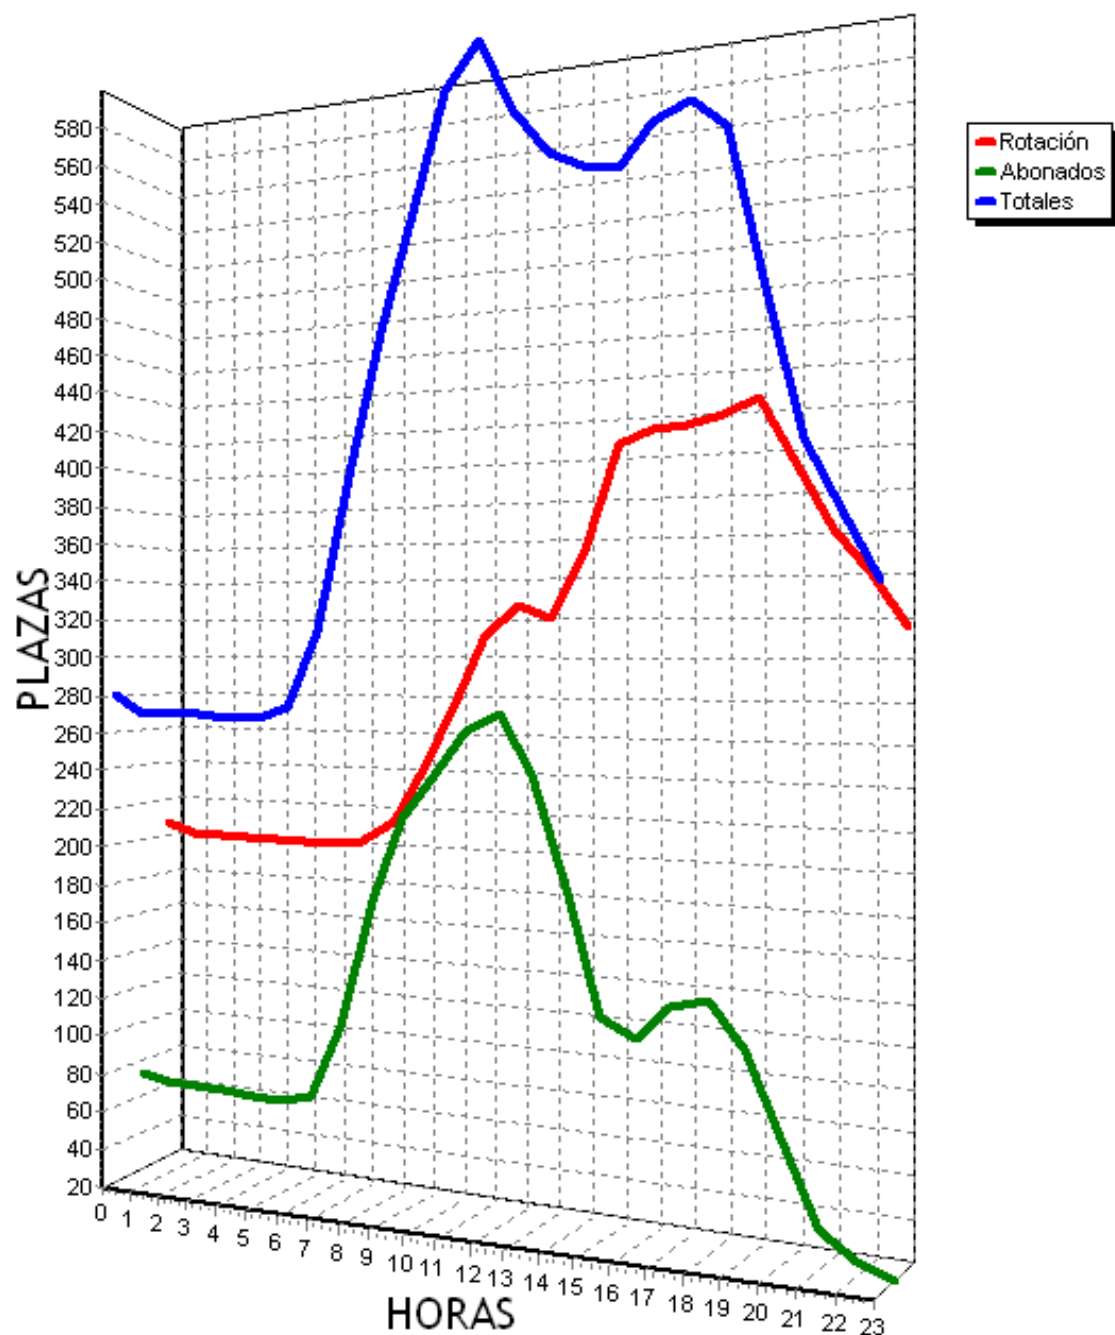

PLAZAS TOTALES DEL PARKING = 719

HORA	ROTACION	ABONADOS	TOTALES
0	207	73	280
1	202	69	270
2	202	69	270
3	202	69	270
4	201	68	269
5	201	68	269
6	201	73	275
7	203	111	314
8	215	177	391
9	243	219	462
10	277	242	519
11	312	264	576
12	327	272	599
13	320	243	563
14	354	186	540
15	405	127	533
16	411	119	530
17	414	135	550
18	418	140	558
19	425	119	544
20	392	77	469
21	361	39	400
22	340	26	367
23	316	20	336
TOTALES	7149	3005	10154