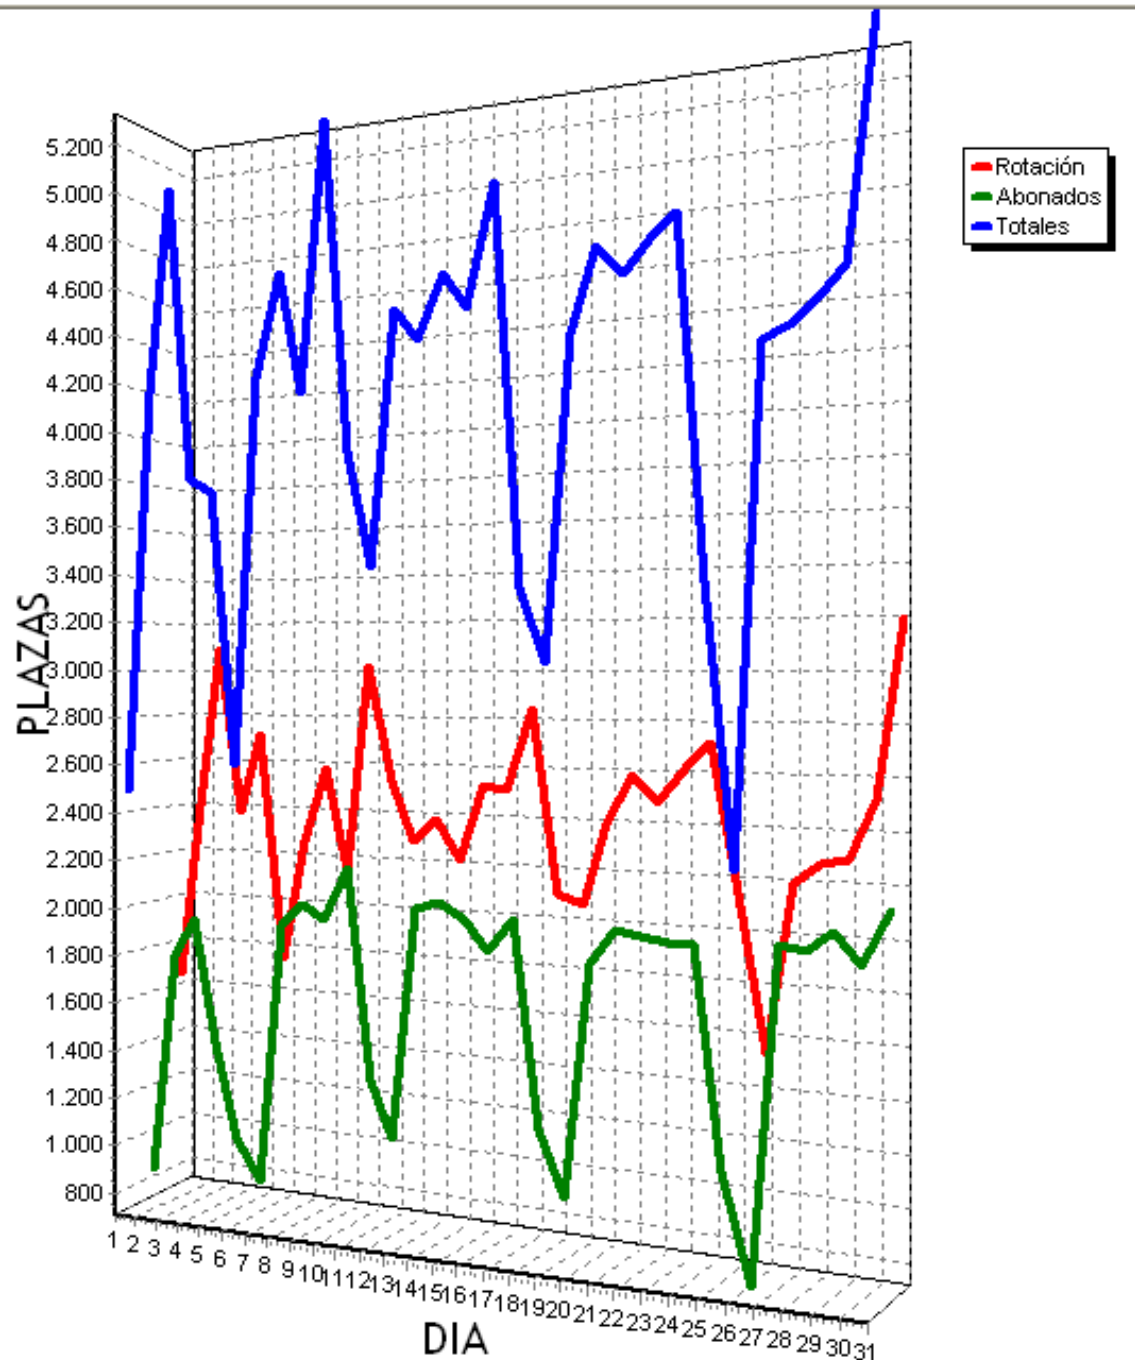

PLAZAS TOTALES DEL PARKING = 719

DIA	ROTACION	ABONADOS	TOTALES
1	1655	832	2487
2	2400	1768	4168
3	3084	1927	5011
4	2379	1417	3796
5	2716	1021	3737
6	1762	852	2614
7	2266	1928	4194
8	2580	2026	4606
9	2153	1972	4125
10	3013	2185	5198
11	2537	1328	3865
12	2295	1109	3404
13	2379	2037	4416
14	2223	2068	4291
15	2527	2015	4542
16	2511	1889	4400
17	2844	2021	4865
18	2114	1205	3319
19	2072	959	3031
20	2397	1873	4270
21	2584	2007	4591
22	2485	1986	4471
23	2622	1971	4593
24	2717	1973	4690
25	2196	1127	3323
26	1555	716	2271
27	2204	1988	4192
28	2277	1971	4248
29	2293	2044	4337
30	2519	1930	4449
31	3190	2137	5327
TOTALES	74549	52282	126831