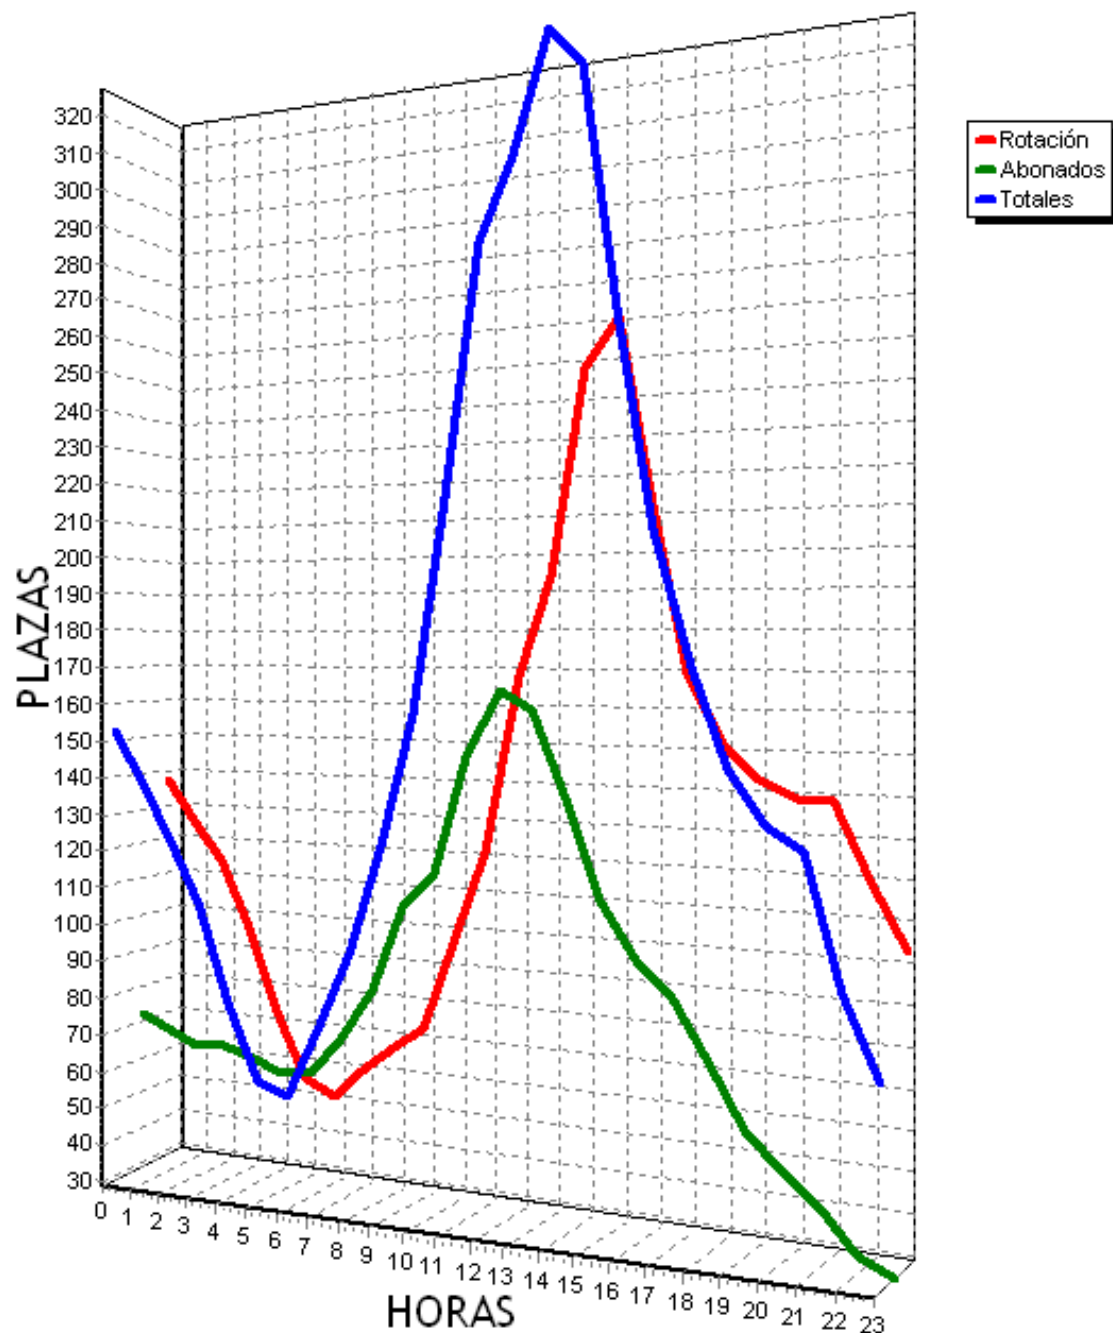

PLAZAS TOTALES DEL PARKING = 719

HORA	ROTACION	ABONADOS	TOTALES
0	137	19%	152
1	126	17%	138
2	115	15%	123
3	98	13%	107
4	74	10%	81
5	57	7%	61
6	53	7%	58
7	61	8%	76
8	68	9%	97
9	74	10%	125
10	99	13%	159
11	122	16%	213
12	168	23%	276
13	194	26%	297
14	247	34%	327
15	259	36%	317
16	211	29%	254
17	169	23%	204
18	152	21%	171
19	143	19%	147
20	139	19%	134
21	139	19%	128
22	119	16%	96
23	103	14%	76
TOTALES	3127	2046	3817