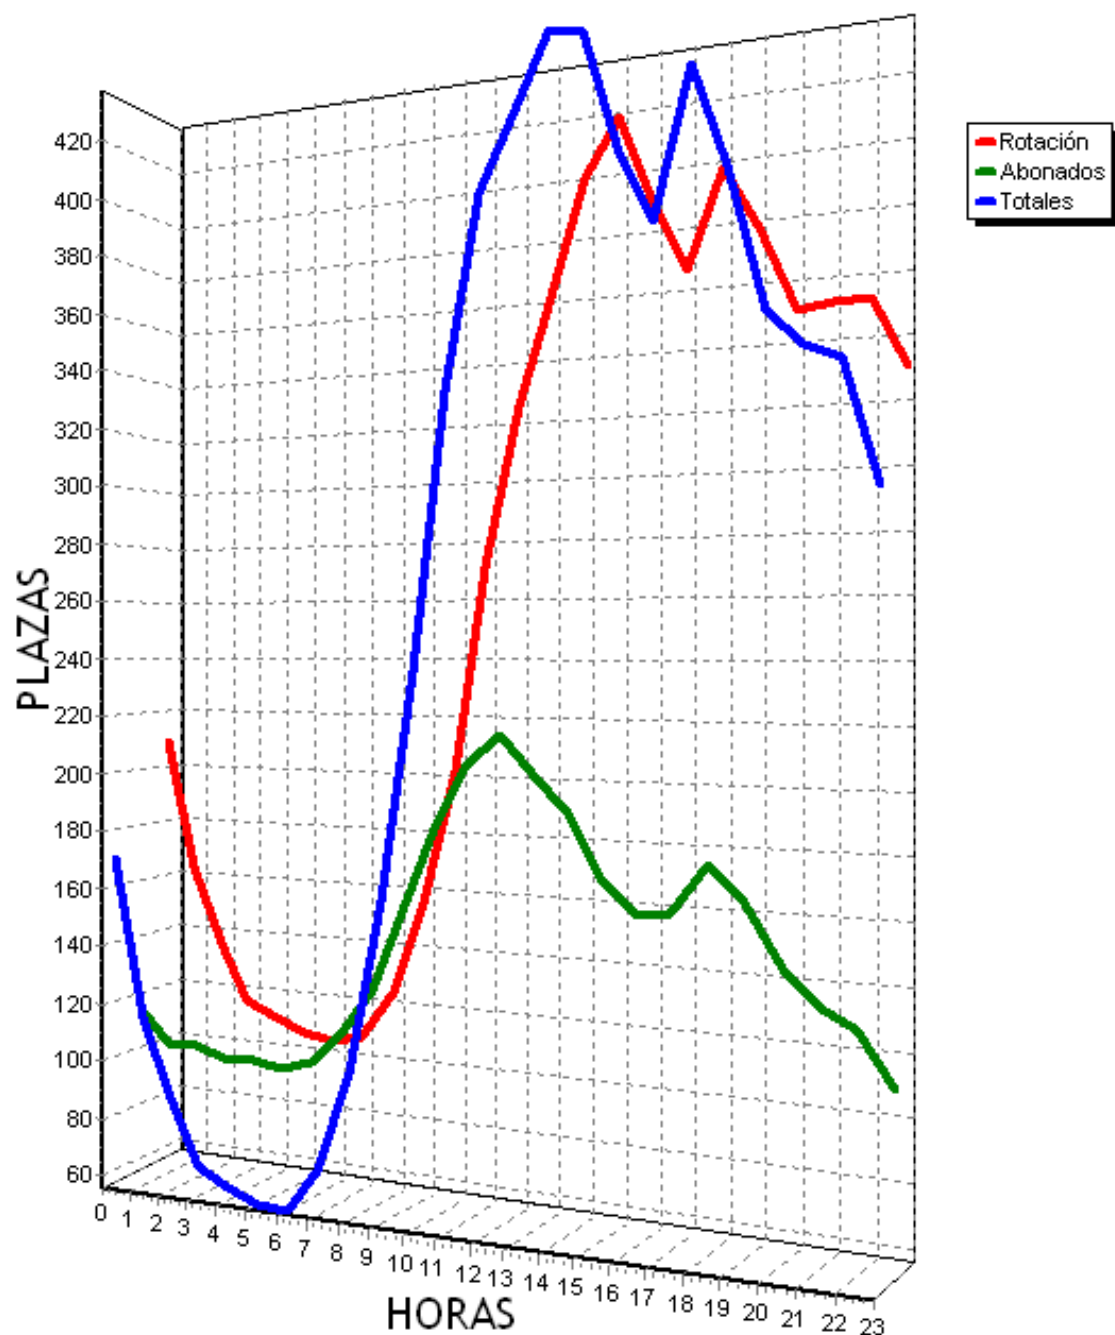

PLAZAS TOTALES DEL PARKING = 719

HORA	ROTACION		ABONADOS		TOTALES	
0	209	29%	112	15%	170	23%
1	163	22%	102	14%	115	15%
2	137	19%	103	14%	88	12%
3	117	16%	100	13%	66	9%
4	112	15%	100	13%	61	8%
5	108	15%	99	13%	56	7%
6	106	14%	102	14%	56	7%
7	109	15%	113	15%	71	9%
8	126	17%	129	17%	104	14%
9	157	21%	156	21%	162	22%
10	202	28%	184	25%	236	32%
11	271	37%	206	28%	326	45%
12	324	45%	215	29%	388	53%
13	359	49%	204	28%	412	57%
14	397	55%	191	26%	437	60%
15	415	57%	171	23%	435	60%
16	387	53%	160	22%	396	55%
17	364	50%	161	22%	374	52%
18	395	54%	177	24%	421	58%
19	375	52%	166	23%	389	54%
20	349	48%	146	20%	345	47%
21	350	48%	135	18%	334	46%
22	351	48%	129	17%	329	45%
23	330	45%	113	15%	292	40%
TOTALES	6213		3474		6063