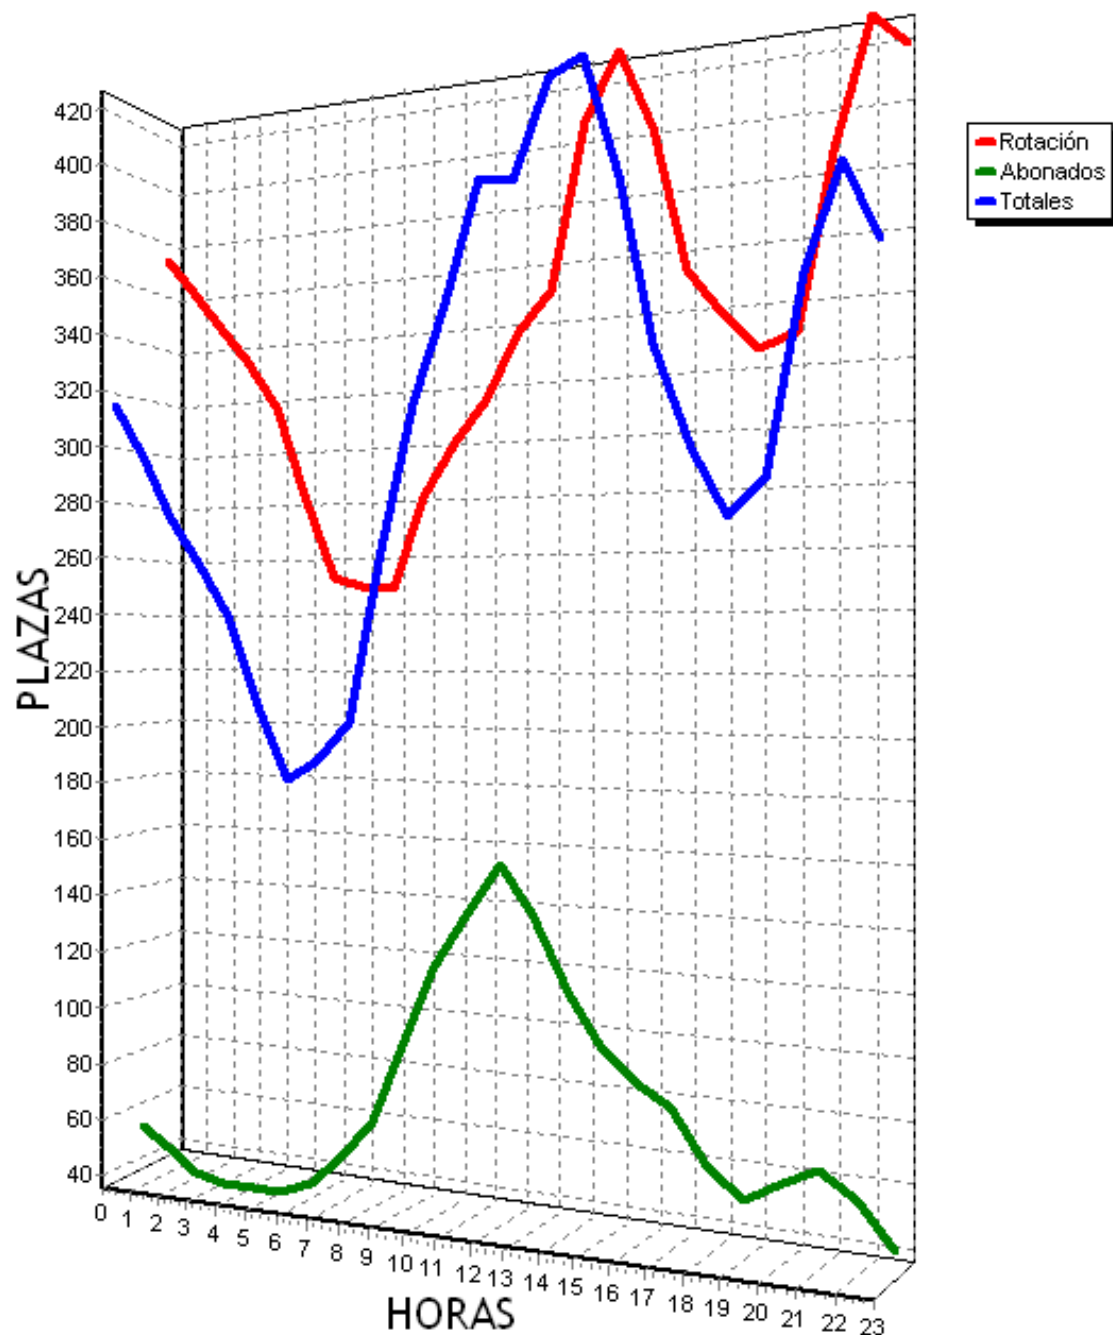

PLAZAS TOTALES DEL PARKING = 719

HORA	ROTACION		ABONADOS		TOTALES	
0	374	52%	52	7%	315	43%
1	361	50%	46	6%	296	41%
2	346	48%	38	5%	274	38%
3	333	46%	36	5%	258	35%
4	315	43%	36	5%	239	33%
5	283	39%	36	5%	208	28%
6	253	35%	41	5%	183	25%
7	250	34%	51	7%	190	26%
8	249	34%	65	9%	203	28%
9	280	38%	93	12%	261	36%
10	299	41%	121	16%	309	42%
11	312	43%	139	19%	341	47%
12	336	46%	156	21%	381	52%
13	348	48%	141	19%	379	52%
14	404	56%	116	16%	411	57%
15	426	59%	100	13%	416	57%
16	399	55%	88	12%	377	52%
17	351	48%	82	11%	323	44%
18	336	46%	64	8%	290	40%
19	324	45%	55	7%	269	37%
20	329	45%	62	8%	280	38%
21	385	53%	67	9%	342	47%
22	426	59%	59	8%	375	52%
23	416	57%	45	6%	351	48%
TOTALES	8135		1789		7271