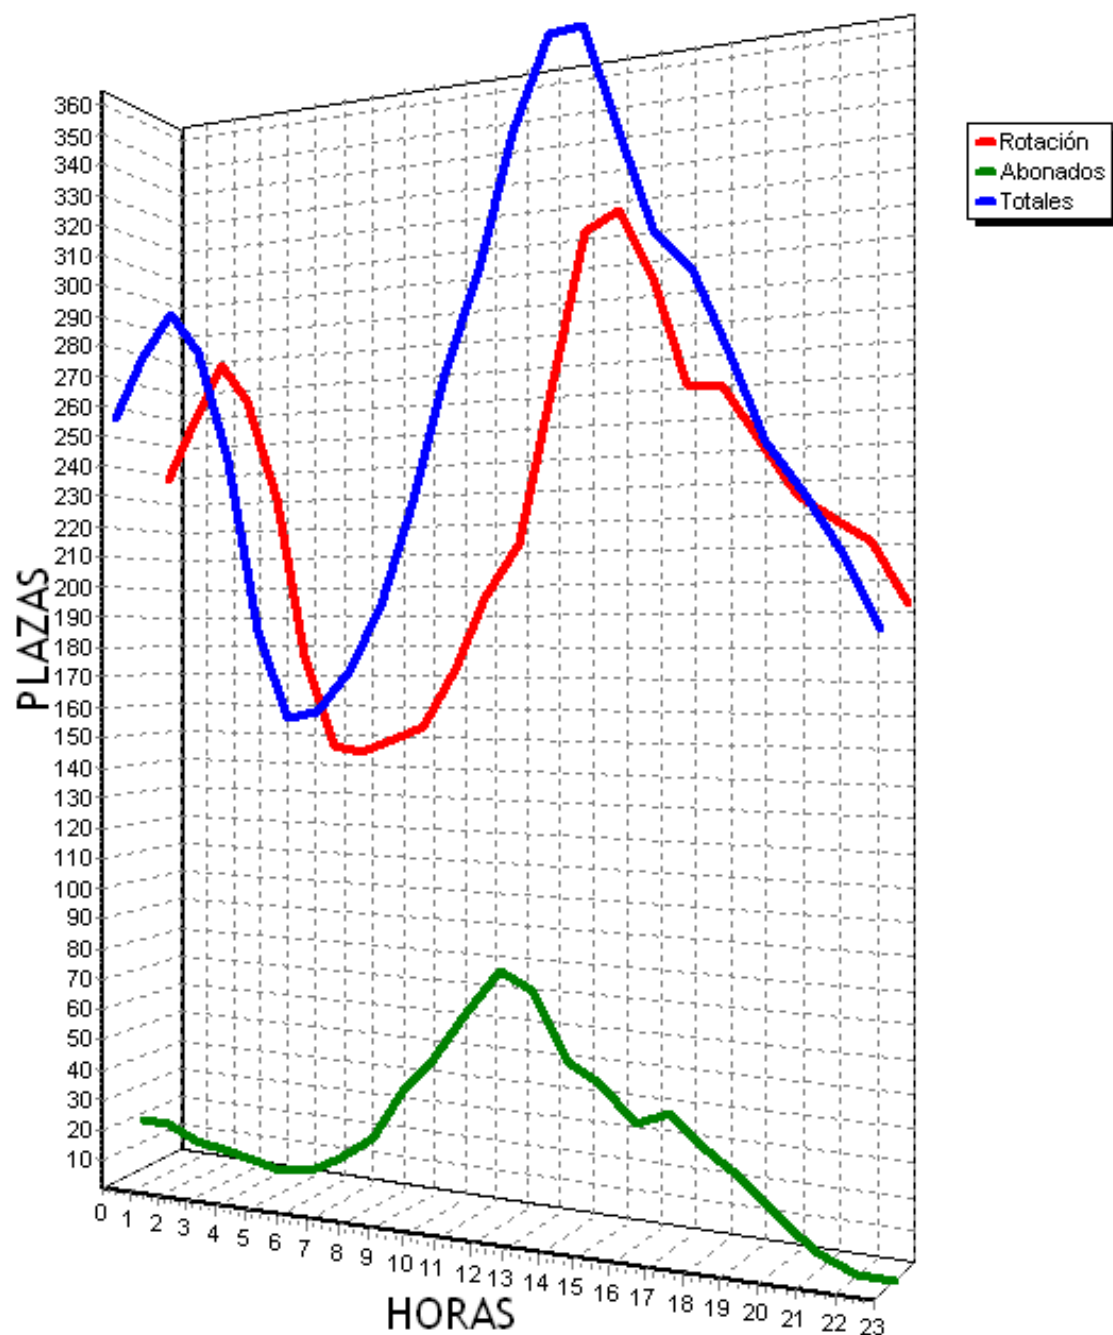

PLAZAS TOTALES DEL PARKING = 719

HORA	ROTACION	ABONADOS	TOTALES
0	239 33%	18 2%	257 35%
1	258 35%	18 2%	276 38%
2	277 38%	13 1%	290 40%
3	264 36%	12 1%	276 38%
4	230 31%	10 1%	240 33%
5	177 24%	8 1%	185 25%
6	147 20%	10 1%	157 21%
7	145 20%	15 2%	160 22%
8	150 20%	23 3%	173 24%
9	154 21%	39 5%	193 26%
10	173 24%	51 7%	225 31%
11	196 27%	66 9%	263 36%
12	213 29%	80 11%	294 40%
13	260 36%	75 10%	335 46%
14	309 42%	54 7%	363 50%
15	315 43%	49 6%	364 50%
16	293 40%	38 5%	331 46%
17	260 36%	42 5%	302 42%
18	259 36%	32 4%	290 40%
19	242 33%	24 3%	266 36%
20	225 31%	14 1%	239 33%
21	218 30%	6 0%	224 31%
22	211 29%	1 0%	207 28%
23	193 26%	1 0%	186 25%
TOTALES	5408	699	6096