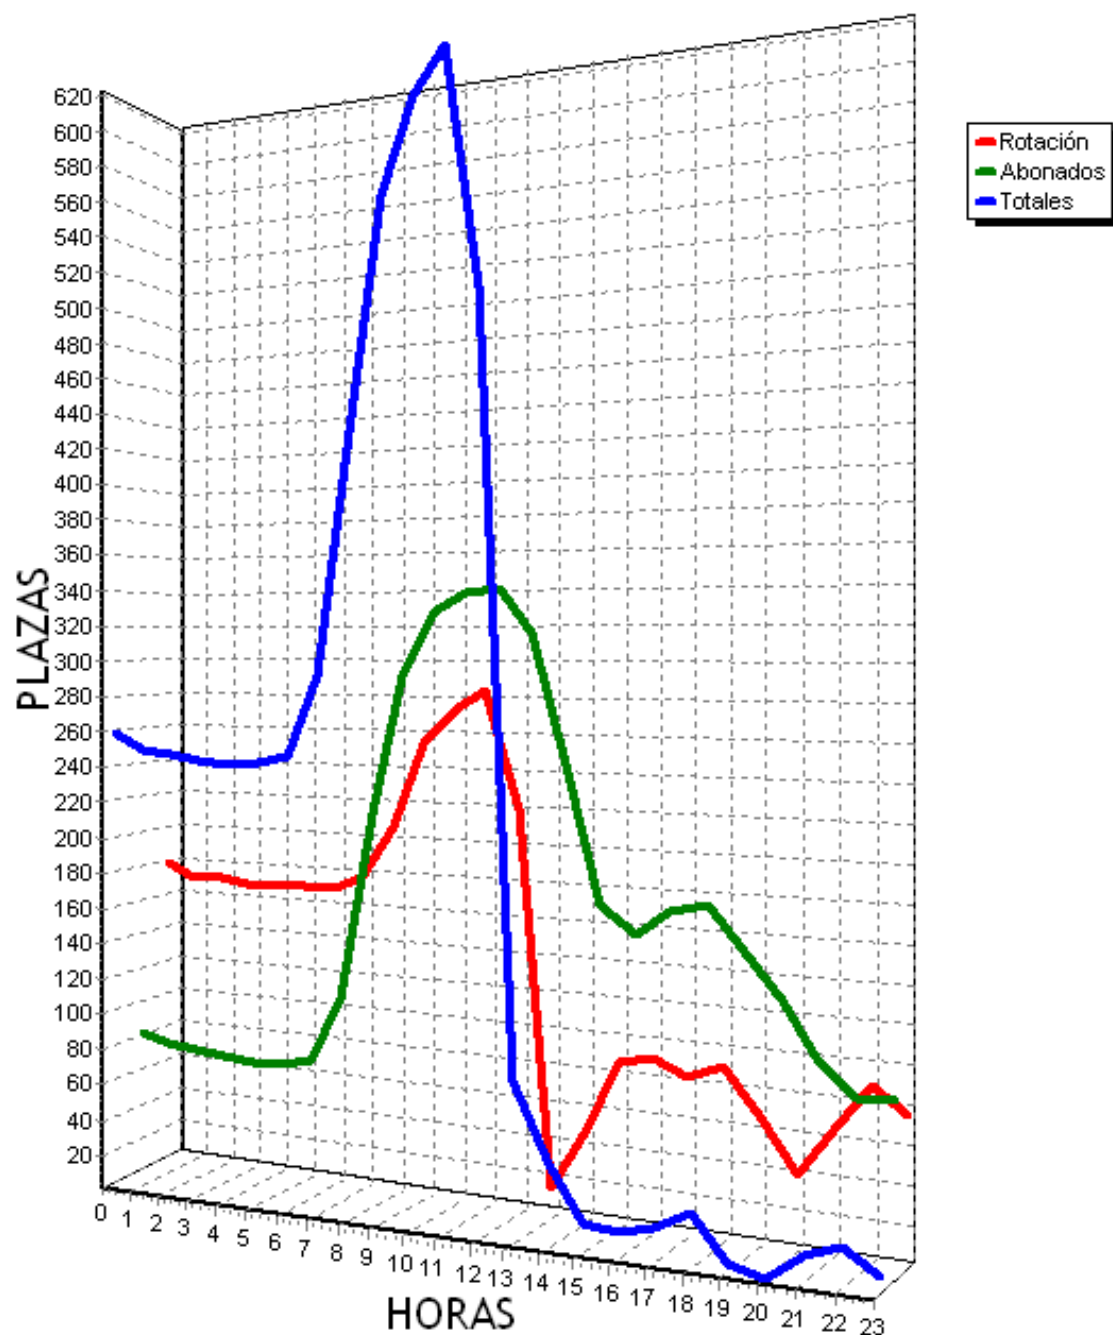

PLAZAS TOTALES DEL PARKING = 719

HORA	ROTACION	ABONADOS	TOTALES
0	178	81	259
1	171	77	249
2	172	76	248
3	170	75	245
4	170	73	243
5	171	74	245
6	171	78	249
7	178	115	292
8	207	217	423
9	255	292	547
10	273	326	598
11	284	337	622
12	220	339	494
13	19	315	86
14	50	243	45
15	89	175	17
16	94	161	15
17	86	174	20
18	92	178	30
19	69	157	6
20	42	133	2
21	66	105	15
22	90	88	22
23	77	89	10
TOTALES	3394	3978	4982