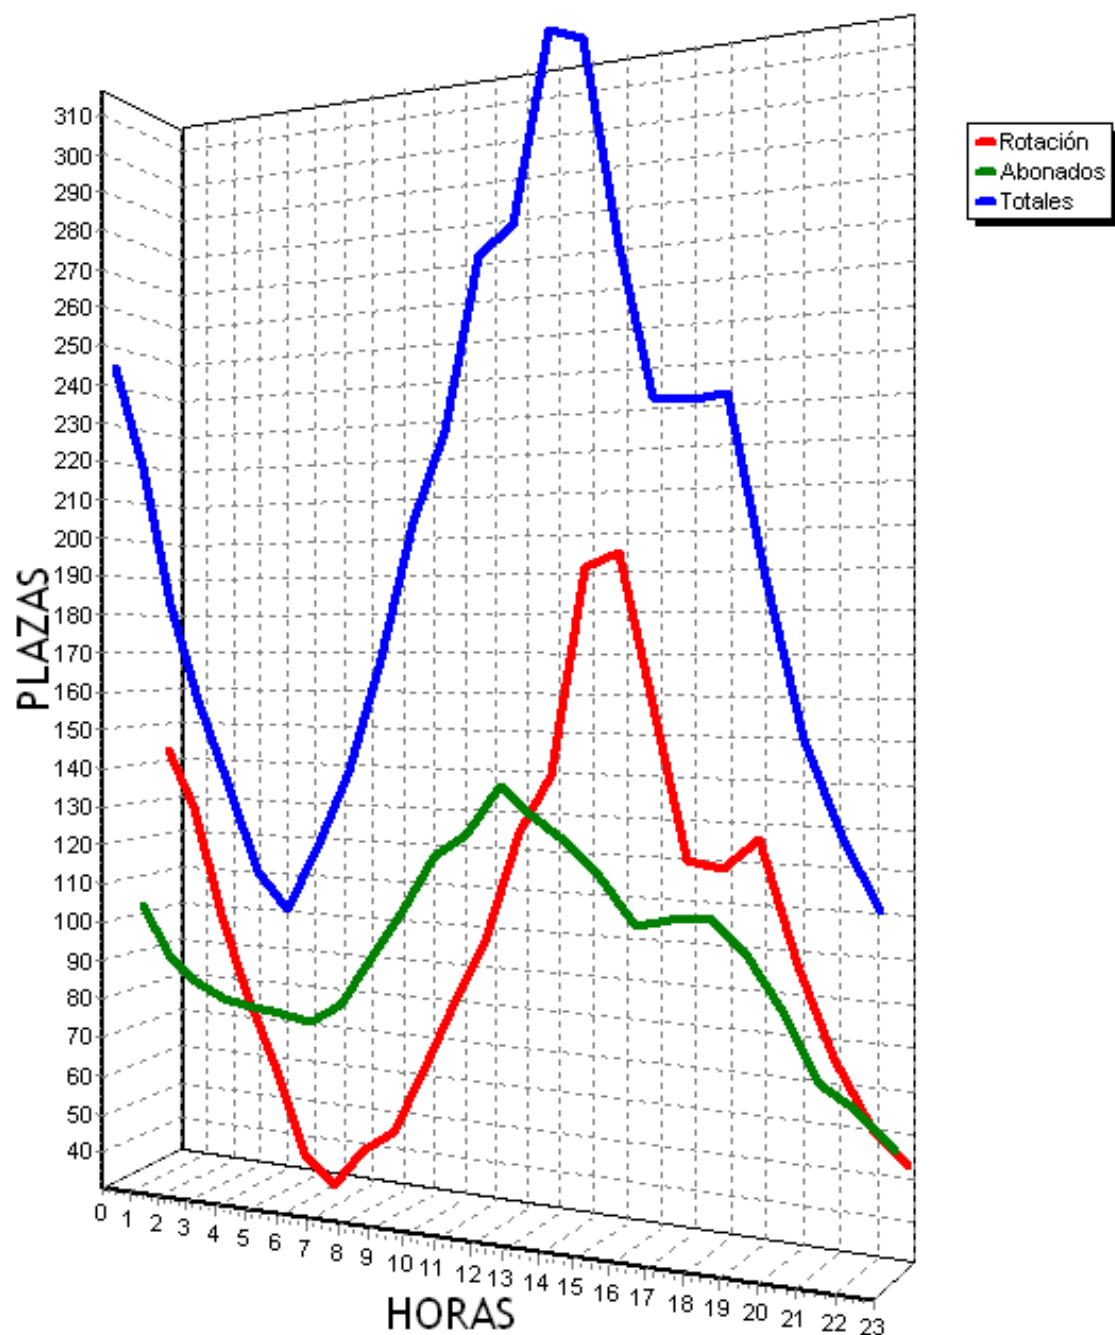

PLAZAS TOTALES DEL PARKING = 719

HORA	ROTACION	ABONADOS	TOTALES
0	143	102	245
1	128	90	218
2	99	83	182
3	78	79	158
4	59	78	137
5	38	77	115
6	31	76	106
7	41	81	122
8	47	94	141
9	64	106	169
10	82	120	202
11	98	126	223
12	126	138	265
13	140	131	271
14	191	125	316
15	195	117	313
16	158	106	264
17	121	108	229
18	119	109	228
19	127	102	229
20	98	89	187
21	77	73	151
22	62	68	130
23	54	60	114
TOTALES	2376	2338	4715