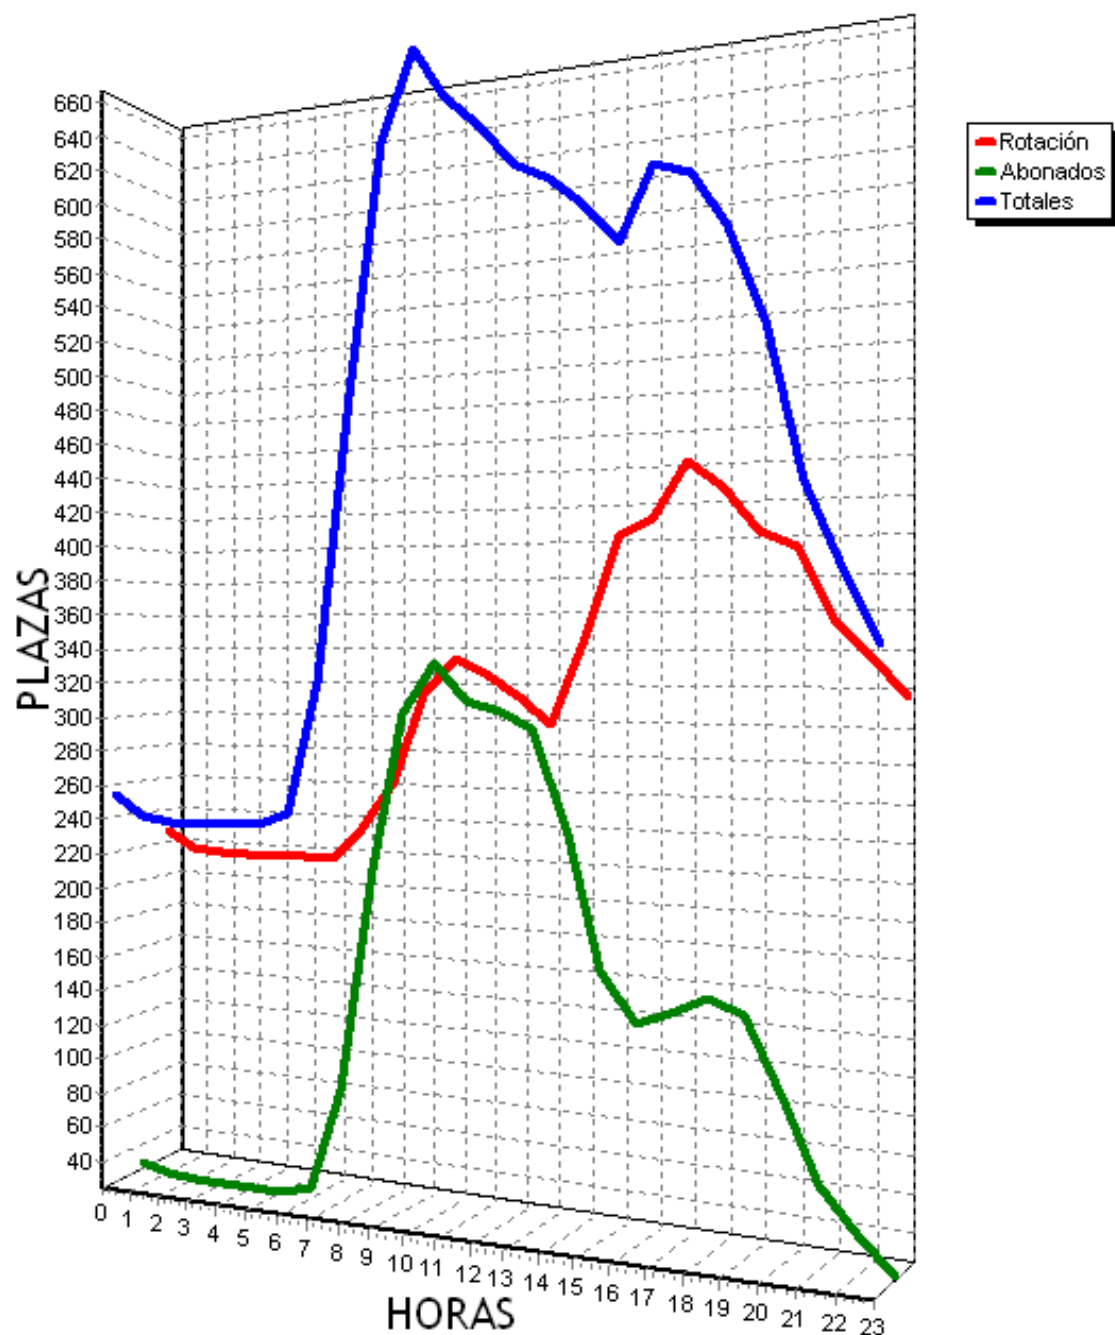

PLAZAS TOTALES DEL PARKING = 719

HORA	ROTACION	ABONADOS	TOTALES
0	227 31%	28 3%	254 35%
1	218 30%	25 3%	242 33%
2	216 30%	25 3%	239 33%
3	215 29%	25 3%	239 33%
4	216 30%	25 3%	240 33%
5	217 30%	25 3%	241 33%
6	217 30%	31 4%	247 34%
7	235 32%	89 12%	322 44%
8	263 36%	217 30%	480 66%
9	314 43%	305 42%	618 85%
10	334 46%	333 46%	666 92%
11	326 45%	311 43%	637 88%
12	314 43%	306 42%	620 86%
13	299 41%	298 41%	597 83%
14	347 48%	240 33%	587 81%
15	402 55%	169 23%	572 79%
16	410 57%	142 19%	551 76%
17	441 61%	149 20%	590 82%
18	426 59%	158 21%	584 81%
19	403 56%	152 21%	555 77%
20	395 54%	111 15%	505 70%
21	357 49%	68 9%	425 59%
22	336 46%	45 6%	381 52%
23	316 43%	27 3%	343 47%
TOTALES	7444	3304	10735