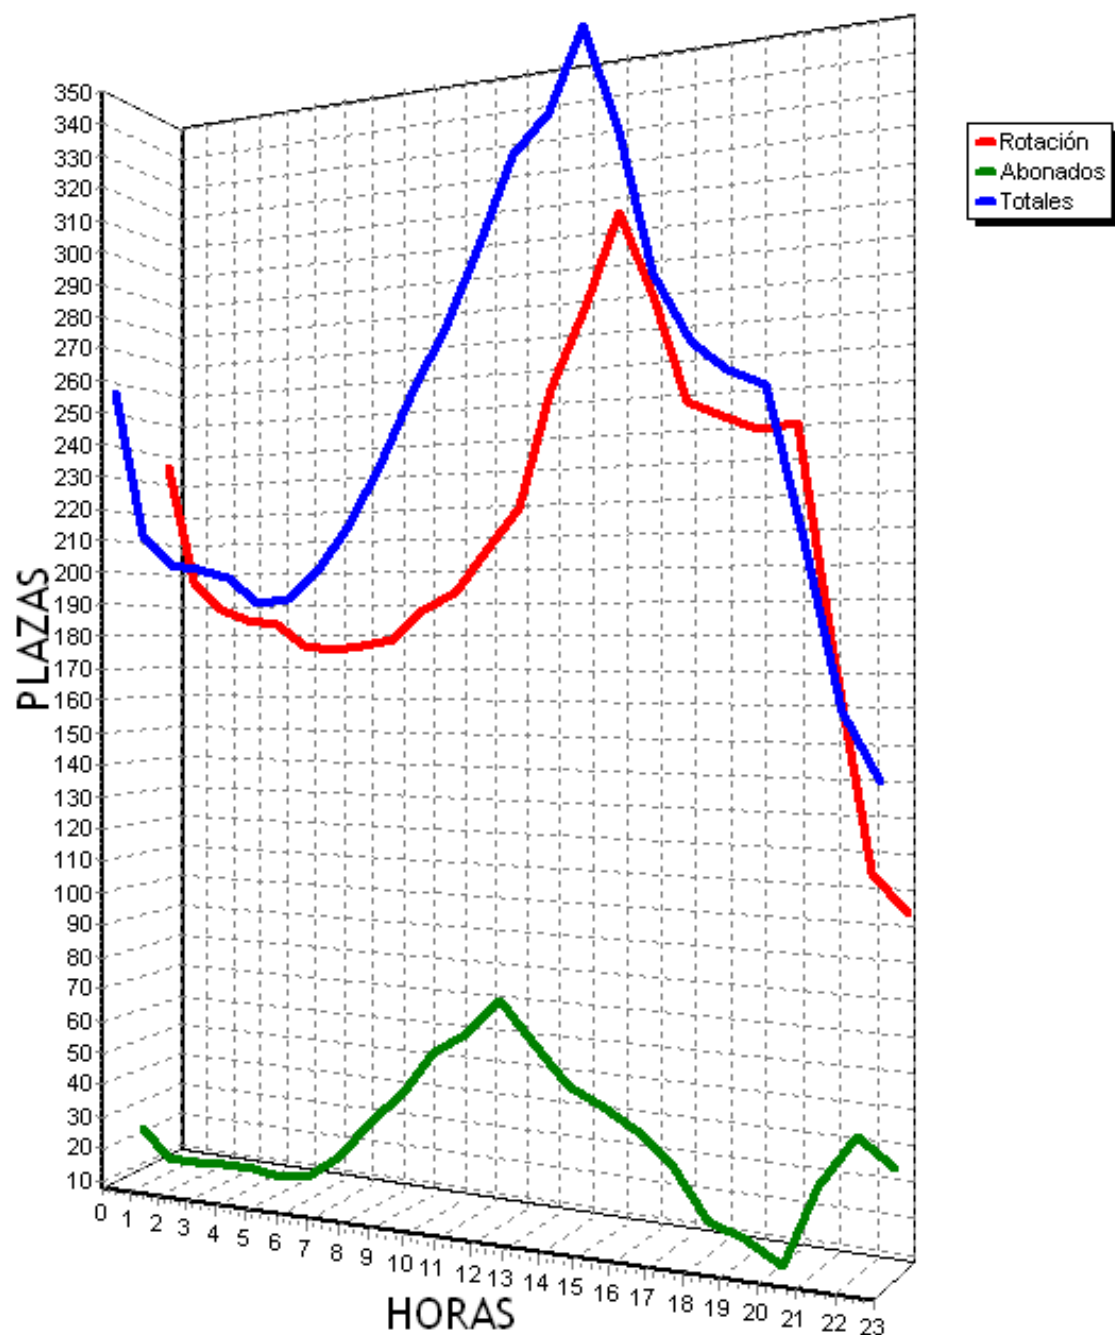

PLAZAS TOTALES DEL PARKING = 719

HORA	ROTACION	ABONADOS	TOTALES
0	236 32%	21 2%	257 35%
1	198 27%	13 1%	211 29%
2	189 26%	13 1%	202 28%
3	185 25%	14 1%	200 27%
4	184 25%	14 1%	198 27%
5	177 24%	13 1%	190 26%
6	176 24%	15 2%	191 26%
7	177 24%	22 3%	199 27%
8	179 24%	34 4%	213 29%
9	188 26%	43 5%	231 32%
10	193 26%	57 7%	251 34%
11	205 28%	63 8%	268 37%
12	218 30%	74 10%	291 40%
13	253 35%	63 8%	316 43%
14	276 38%	51 7%	327 45%
15	303 42%	47 6%	350 48%
16	278 38%	41 5%	319 44%
17	247 34%	33 4%	279 38%
18	242 33%	18 2%	260 36%
19	238 33%	14 1%	252 35%
20	239 33%	8 1%	247 34%
21	175 24%	31 4%	206 28%
22	115 15%	45 6%	160 22%
23	104 14%	38 5%	142 19%
TOTALES	4975	785	5760