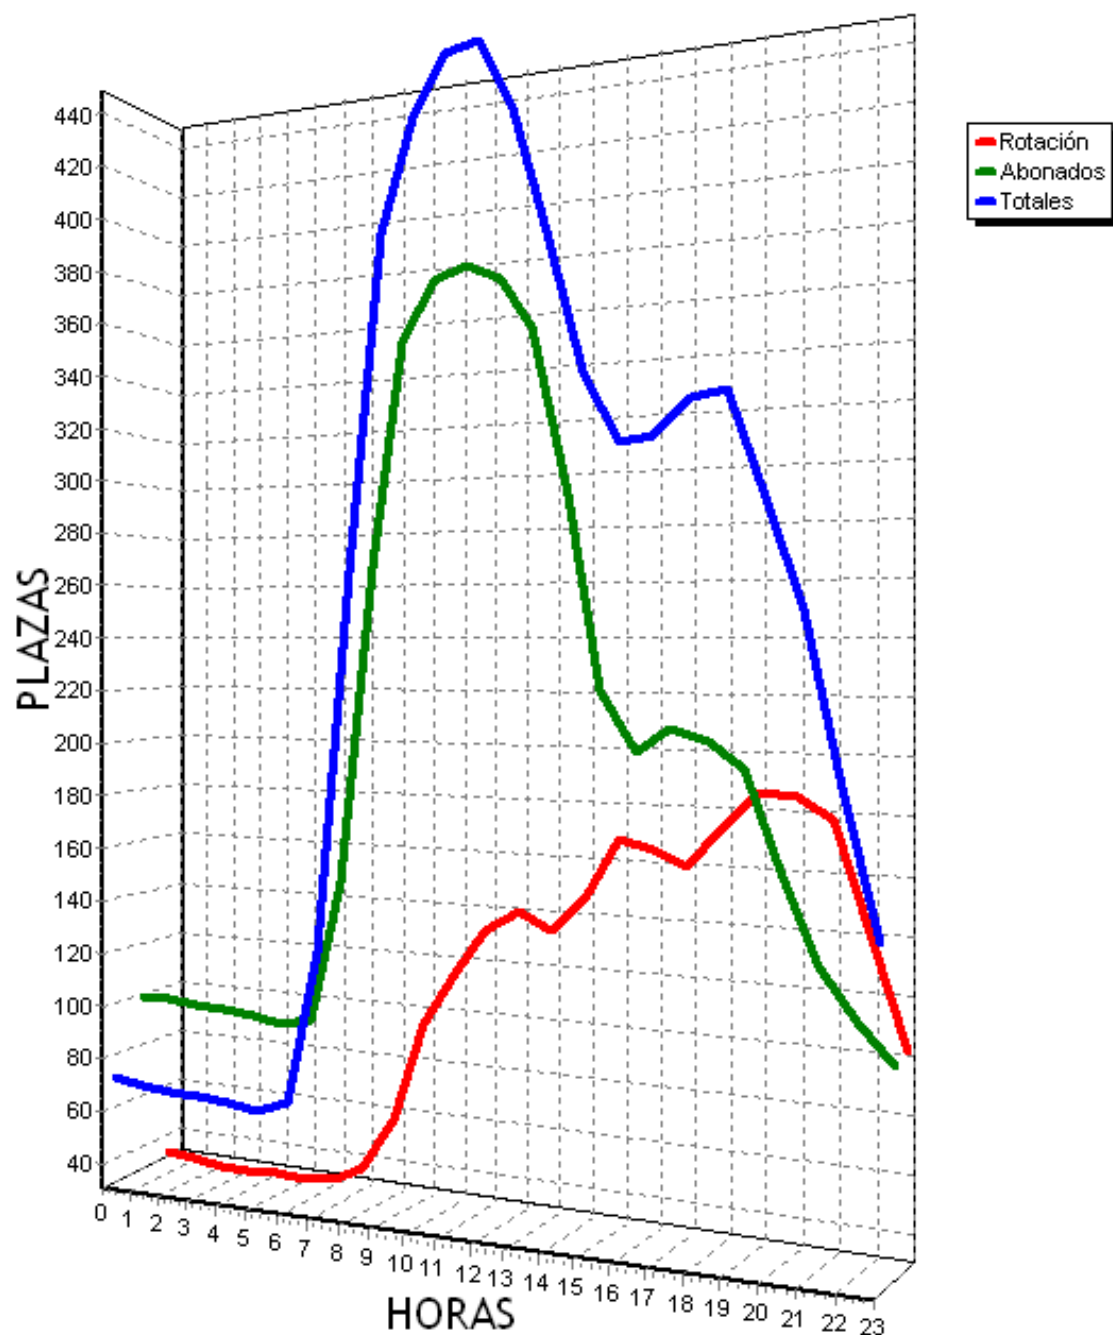

PLAZAS TOTALES DEL PARKING = 719

HORA	ROTACION	ABONADOS	TOTALES			
0	33	4%	99	13%	71	9%
1	32	4%	99	13%	69	9%
2	31	4%	98	13%	68	9%
3	31	4%	98	13%	68	9%
4	32	4%	96	13%	67	9%
5	32	4%	95	13%	66	9%
6	33	4%	98	13%	70	9%
7	39	5%	150	20%	127	17%
8	59	8%	266	36%	264	36%
9	96	13%	348	48%	384	53%
10	116	16%	369	51%	424	58%
11	133	18%	373	51%	445	61%
12	141	19%	368	51%	448	62%
13	135	18%	349	48%	423	58%
14	147	20%	290	40%	376	52%
15	169	23%	222	30%	330	45%
16	166	23%	201	27%	306	42%
17	160	22%	209	29%	308	42%
18	175	24%	205	28%	320	44%
19	187	26%	196	27%	322	44%
20	186	25%	160	22%	286	39%
21	179	24%	131	18%	249	34%
22	139	19%	114	15%	192	26%
23	103	14%	101	14%	142	19%
TOTALES	2554		4735		5825