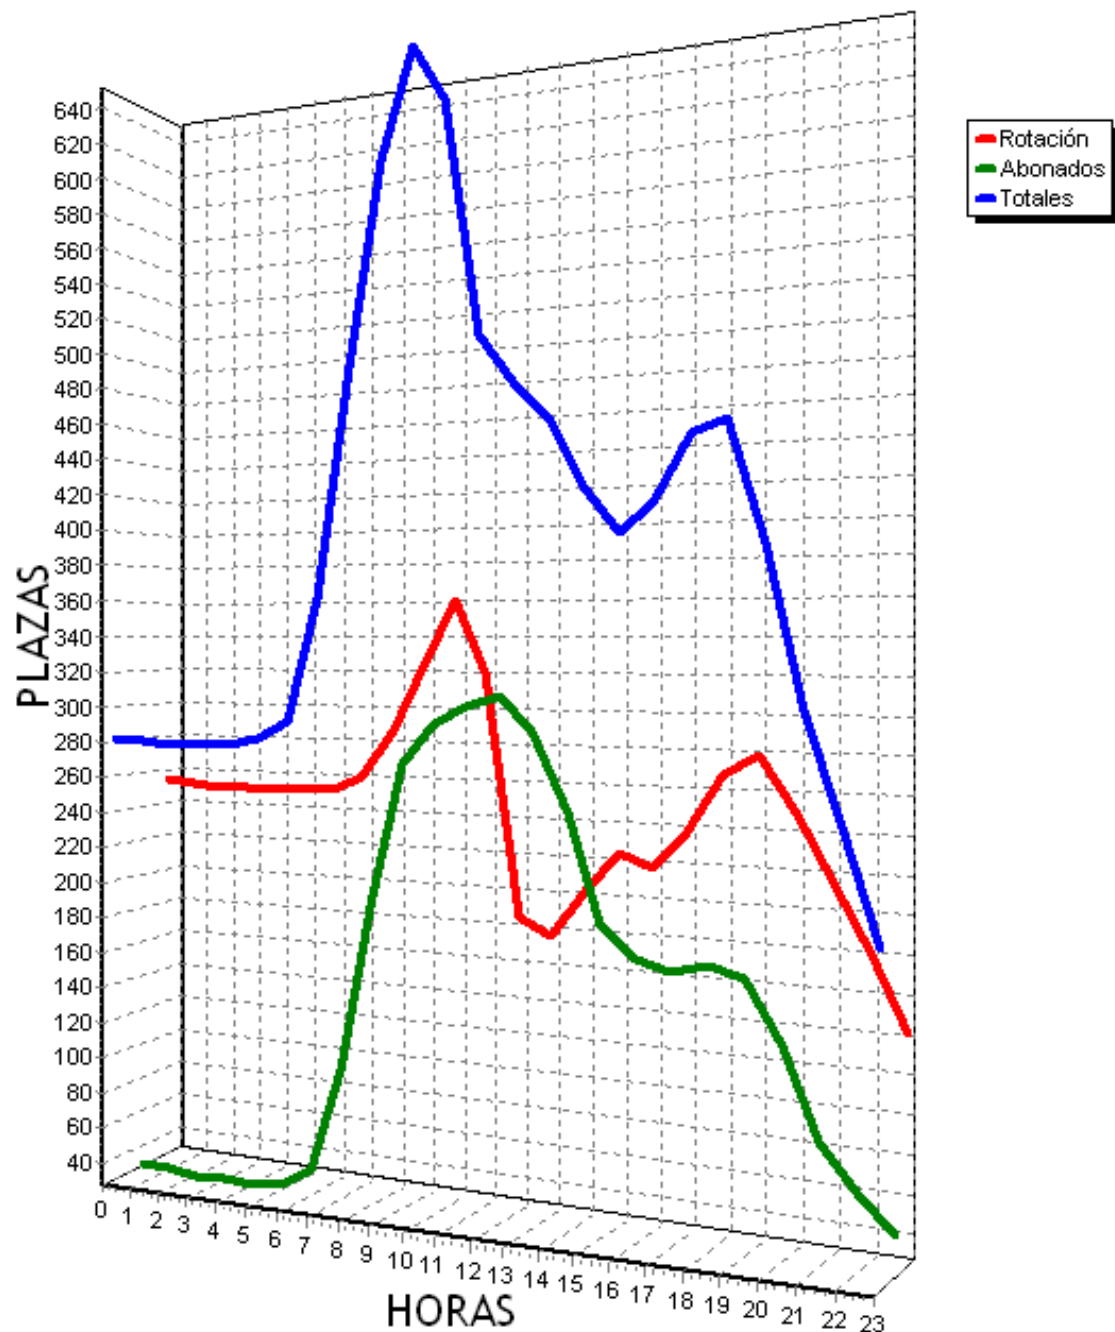

PLAZAS TOTALES DEL PARKING = 719

HORA	ROTACION	ABONADOS	TOTALES
0	253 35%	29 4%	281 39%
1	252 35%	29 4%	280 38%
2	251 34%	28 3%	279 38%
3	251 34%	29 4%	280 38%
4	251 34%	28 3%	280 38%
5	251 34%	31 4%	283 39%
6	252 35%	42 5%	293 40%
7	260 36%	100 13%	361 50%
8	287 39%	198 27%	485 67%
9	323 44%	270 37%	592 82%
10	359 49%	293 40%	651 90%
11	320 44%	302 42%	621 86%
12	188 26%	308 42%	496 68%
13	179 24%	290 40%	470 65%
14	203 28%	248 34%	451 62%
15	225 31%	190 26%	416 57%
16	219 30%	174 24%	392 54%
17	237 32%	169 23%	406 56%
18	268 37%	173 24%	440 61%
19	278 38%	168 23%	447 62%
20	249 34%	136 18%	385 53%
21	215 29%	90 12%	304 42%
22	180 25%	67 9%	247 34%
23	142 19%	48 6%	191 26%
TOTALES	5893	3440	9331