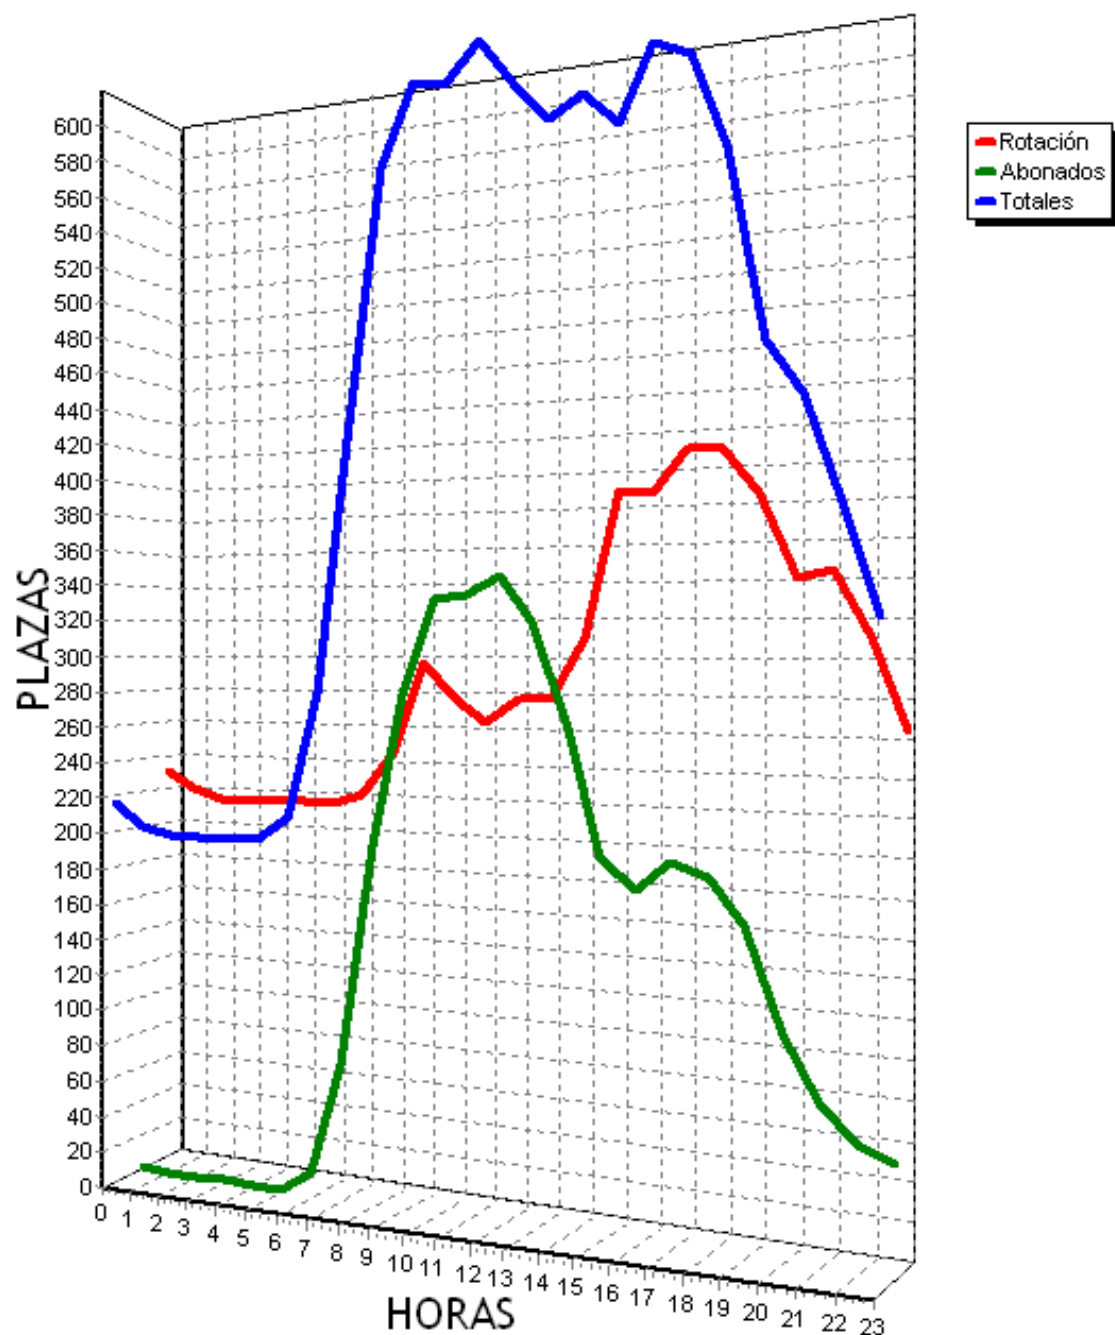

PLAZAS TOTALES DEL PARKING = 719

HORA	ROTACION	ABONADOS	TOTALES
0	230 31%	1 0%	216 30%
1	221 30%	0 0%	204 28%
2	216 30%	1 0%	199 27%
3	216 30%	2 0%	199 27%
4	216 30%	1 0%	199 27%
5	217 30%	2 0%	201 27%
6	217 30%	14 1%	213 29%
7	223 31%	76 10%	281 39%
8	247 34%	197 27%	425 59%
9	296 41%	280 38%	558 77%
10	277 38%	331 46%	601 83%
11	264 36%	334 46%	598 83%
12	278 38%	342 47%	619 86%
13	278 38%	318 44%	595 82%
14	311 43%	263 36%	574 79%
15	388 53%	197 27%	585 81%
16	385 53%	182 25%	567 78%
17	409 56%	197 27%	606 84%
18	407 56%	190 26%	598 83%
19	384 53%	166 23%	550 76%
20	340 47%	115 15%	455 63%
21	345 47%	83 11%	429 59%
22	311 43%	64 8%	376 52%
23	264 36%	56 7%	320 44%
TOTALES	6940	3412	10168