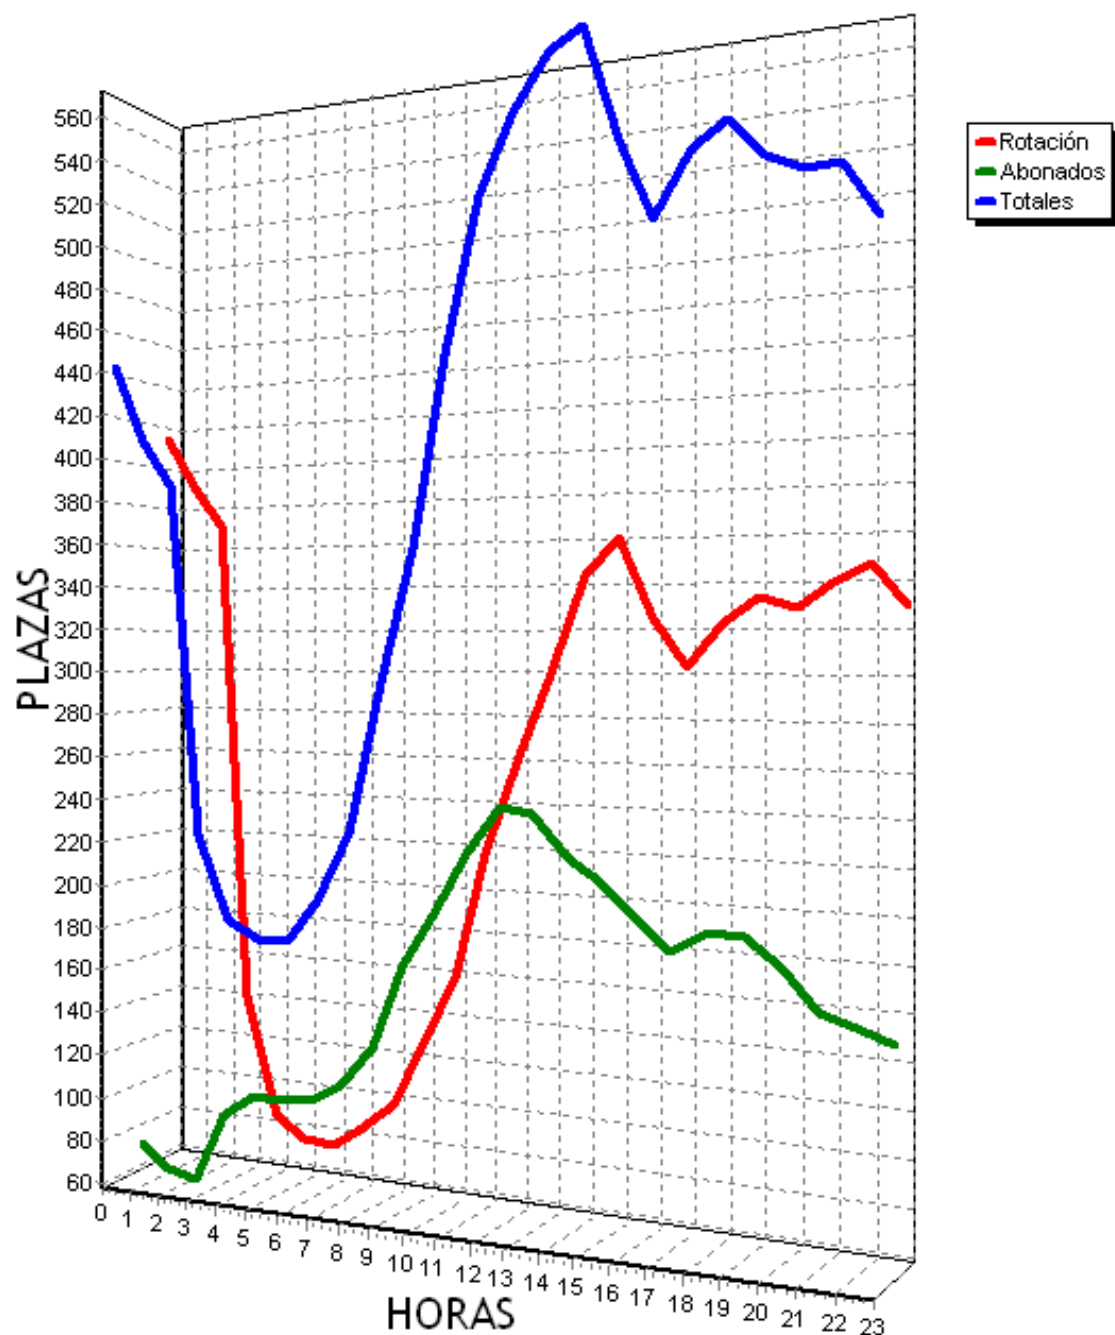

PLAZAS TOTALES DEL PARKING = 719

HORA	ROTACION	ABONADOS	TOTALES
0	415 57%	71 9%	444 61%
1	391 54%	60 8%	408 56%
2	370 51%	58 8%	386 53%
3	142 19%	90 12%	224 31%
4	86 11%	101 14%	187 26%
5	78 10%	101 14%	179 24%
6	77 10%	103 14%	180 25%
7	87 12%	111 15%	198 27%
8	100 13%	130 18%	229 31%
9	130 18%	168 23%	297 41%
10	161 22%	193 26%	354 49%
11	218 30%	221 30%	438 60%
12	263 36%	242 33%	505 70%
13	300 41%	239 33%	539 74%
14	343 47%	221 30%	563 78%
15	360 50%	212 29%	572 79%
16	324 45%	197 27%	522 72%
17	303 42%	184 25%	488 67%
18	322 44%	192 26%	515 71%
19	333 46%	192 26%	526 73%
20	329 45%	180 25%	510 70%
21	339 47%	163 22%	503 69%
22	346 48%	158 21%	504 70%
23	329 45%	152 21%	482 67%
TOTALES	6146	3739	9753