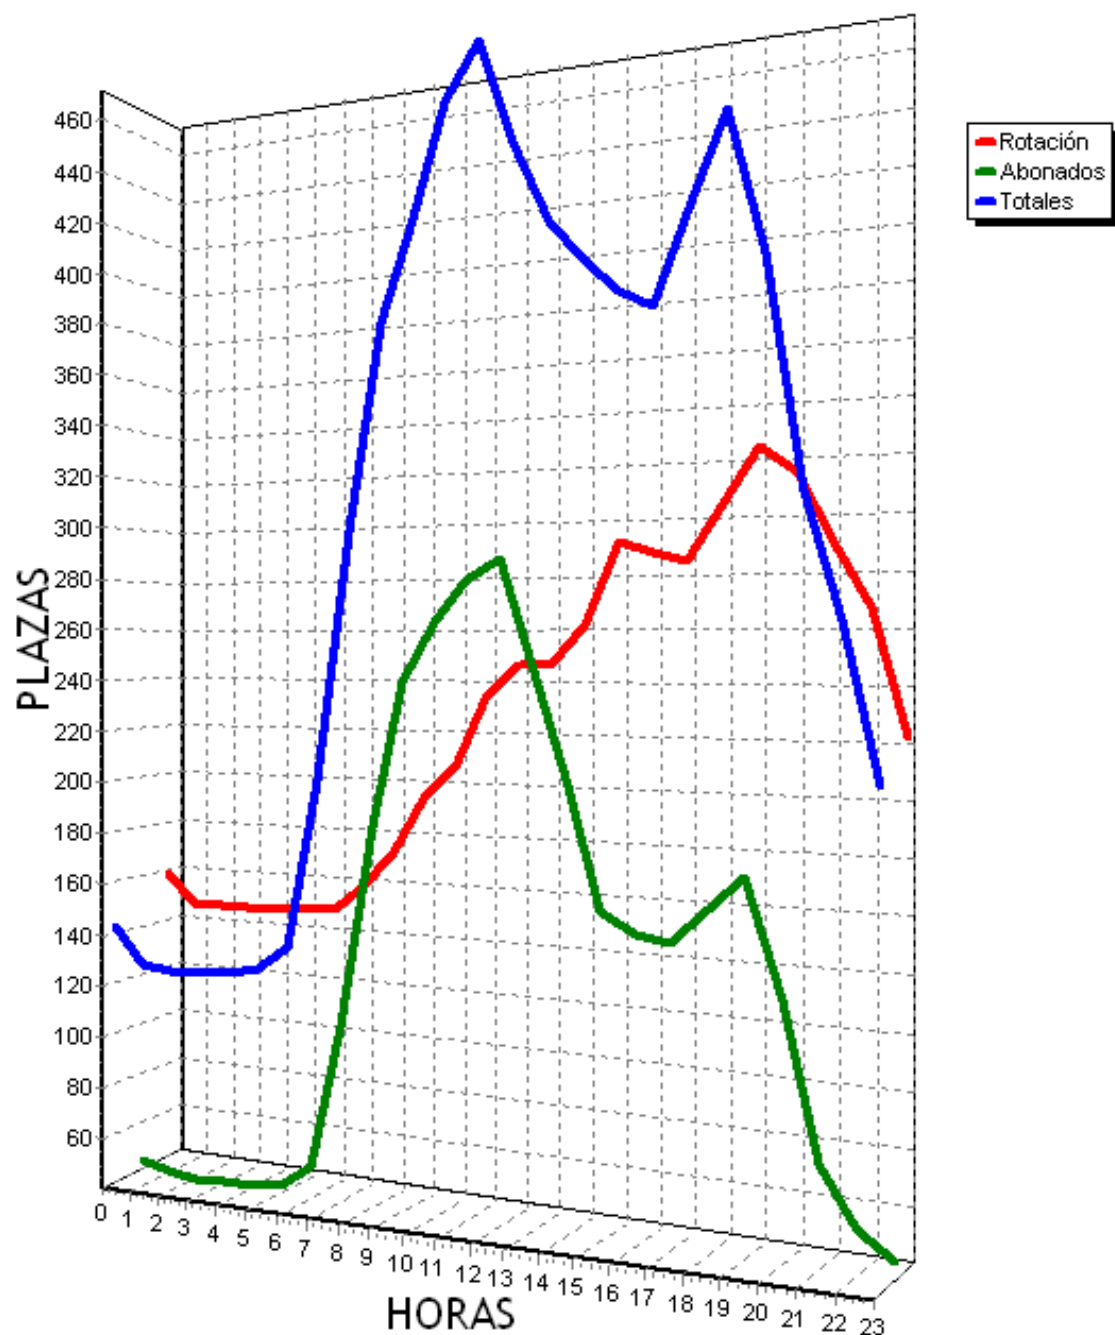

PLAZAS TOTALES DEL PARKING = 719

HORA	ROTACION	ABONADOS	TOTALES
0	159	45	142
1	147	42	128
2	147	41	127
3	147	42	127
4	148	42	128
5	149	44	131
6	150	53	140
7	159	108	204
8	173	185	296
9	195	240	372
10	208	262	409
11	234	278	450
12	247	286	471
13	247	247	433
14	261	203	404
15	292	159	389
16	287	151	377
17	284	149	371
18	304	162	405
19	324	173	436
20	315	132	386
21	290	77	306
22	267	56	262
23	222	47	208
TOTALES	5356	3224	7102