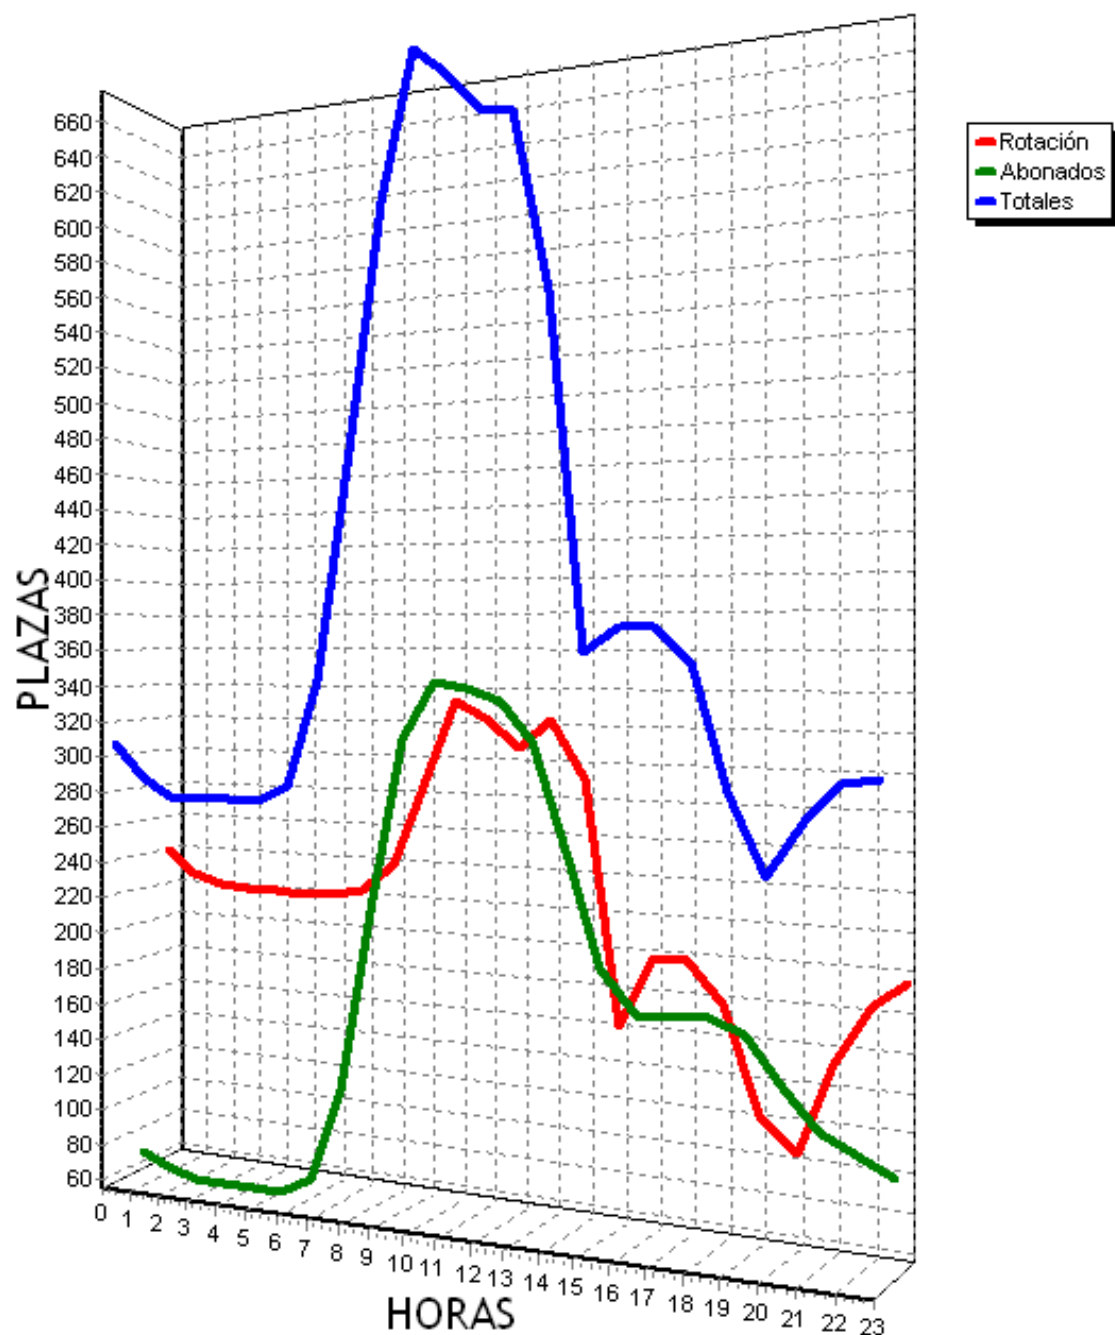

PLAZAS TOTALES DEL PARKING = 719

HORA	ROTACION		ABONADOS		TOTALES	
0	240	33%	66	9%	306	42%
1	227	31%	60	8%	288	40%
2	221	30%	56	7%	278	38%
3	220	30%	56	7%	277	38%
4	221	30%	56	7%	278	38%
5	220	30%	56	7%	278	38%
6	221	30%	66	9%	287	39%
7	225	31%	118	16%	344	47%
8	240	33%	225	31%	466	64%
9	285	39%	312	43%	598	83%
10	332	46%	343	47%	676	94%
11	323	44%	339	47%	662	92%
12	308	42%	334	46%	641	89%
13	323	44%	313	43%	637	88%
14	292	40%	252	35%	544	75%
15	163	22%	196	27%	359	49%
16	199	27%	174	24%	373	51%
17	200	27%	174	24%	373	51%
18	179	24%	176	24%	355	49%
19	123	17%	168	23%	291	40%
20	107	14%	144	20%	250	34%
21	153	21%	124	17%	278	38%
22	183	25%	114	15%	297	41%
23	196	27%	104	14%	300	41%
TOTALES	5401		4026		9436