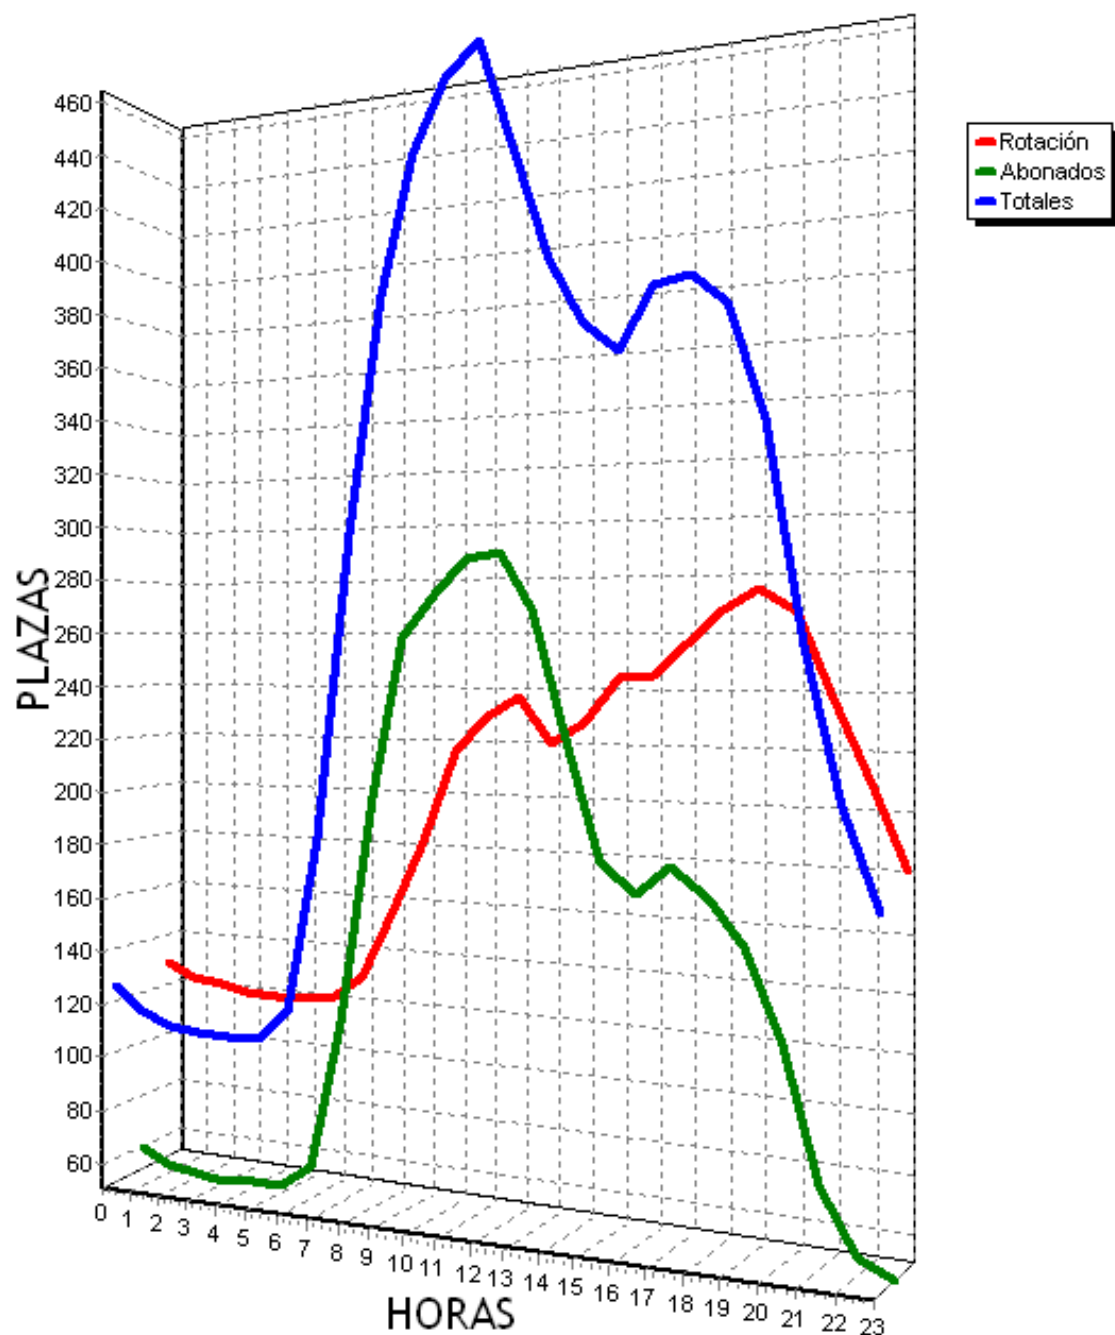

PLAZAS TOTALES DEL PARKING = 719

HORA	ROTACION		ABONADOS		TOTALES	
0	128	17%	59	8%	125	17%
1	124	17%	55	7%	117	16%
2	122	16%	53	7%	113	15%
3	120	16%	52	7%	111	15%
4	120	16%	53	7%	111	15%
5	120	16%	54	7%	112	15%
6	122	16%	63	8%	123	17%
7	131	18%	117	16%	187	26%
8	157	21%	200	27%	295	41%
9	183	25%	258	35%	379	52%
10	216	30%	274	38%	428	59%
11	229	31%	286	39%	452	62%
12	237	32%	288	40%	464	64%
13	221	30%	268	37%	426	59%
14	228	31%	220	30%	386	53%
15	244	33%	181	25%	364	50%
16	245	34%	171	23%	354	49%
17	256	35%	181	25%	375	52%
18	268	37%	171	23%	377	52%
19	275	38%	155	21%	368	51%
20	267	37%	124	17%	329	45%
21	238	33%	79	10%	255	35%
22	210	29%	57	7%	204	28%
23	181	25%	51	7%	171	23%
TOTALES	4642		3470		6626