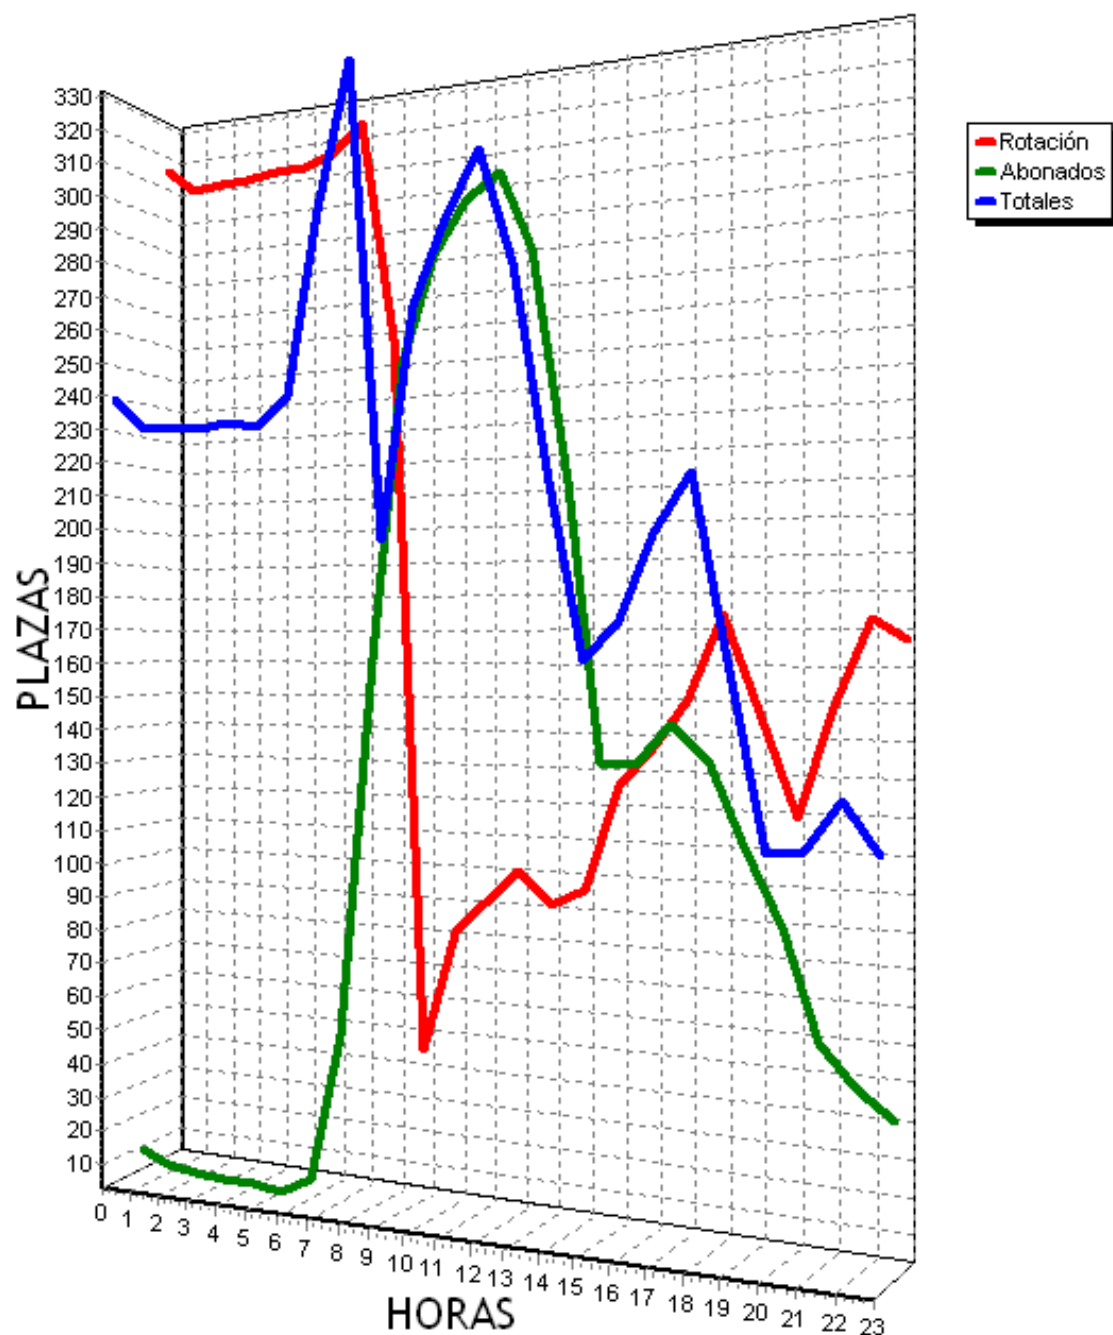

PLAZAS TOTALES DEL PARKING = 719

HORA	ROTACION	ABONADOS	TOTALES
0	315	43%	240
1	308	42%	230
2	309	42%	230
3	309	42%	229
4	310	43%	230
5	310	43%	229
6	313	43%	237
7	321	44%	289
8	256	35%	331
9	47	6%	195
10	82	11%	260
11	91	12%	283
12	101	14%	301
13	92	12%	269
14	97	13%	209
15	126	17%	161
16	137	19%	172
17	150	20%	195
18	174	24%	211
19	148	20%	162
20	119	16%	112
21	149	20%	113
22	173	24%	126
23	167	23%	113
TOTALES	4604	2754	5127