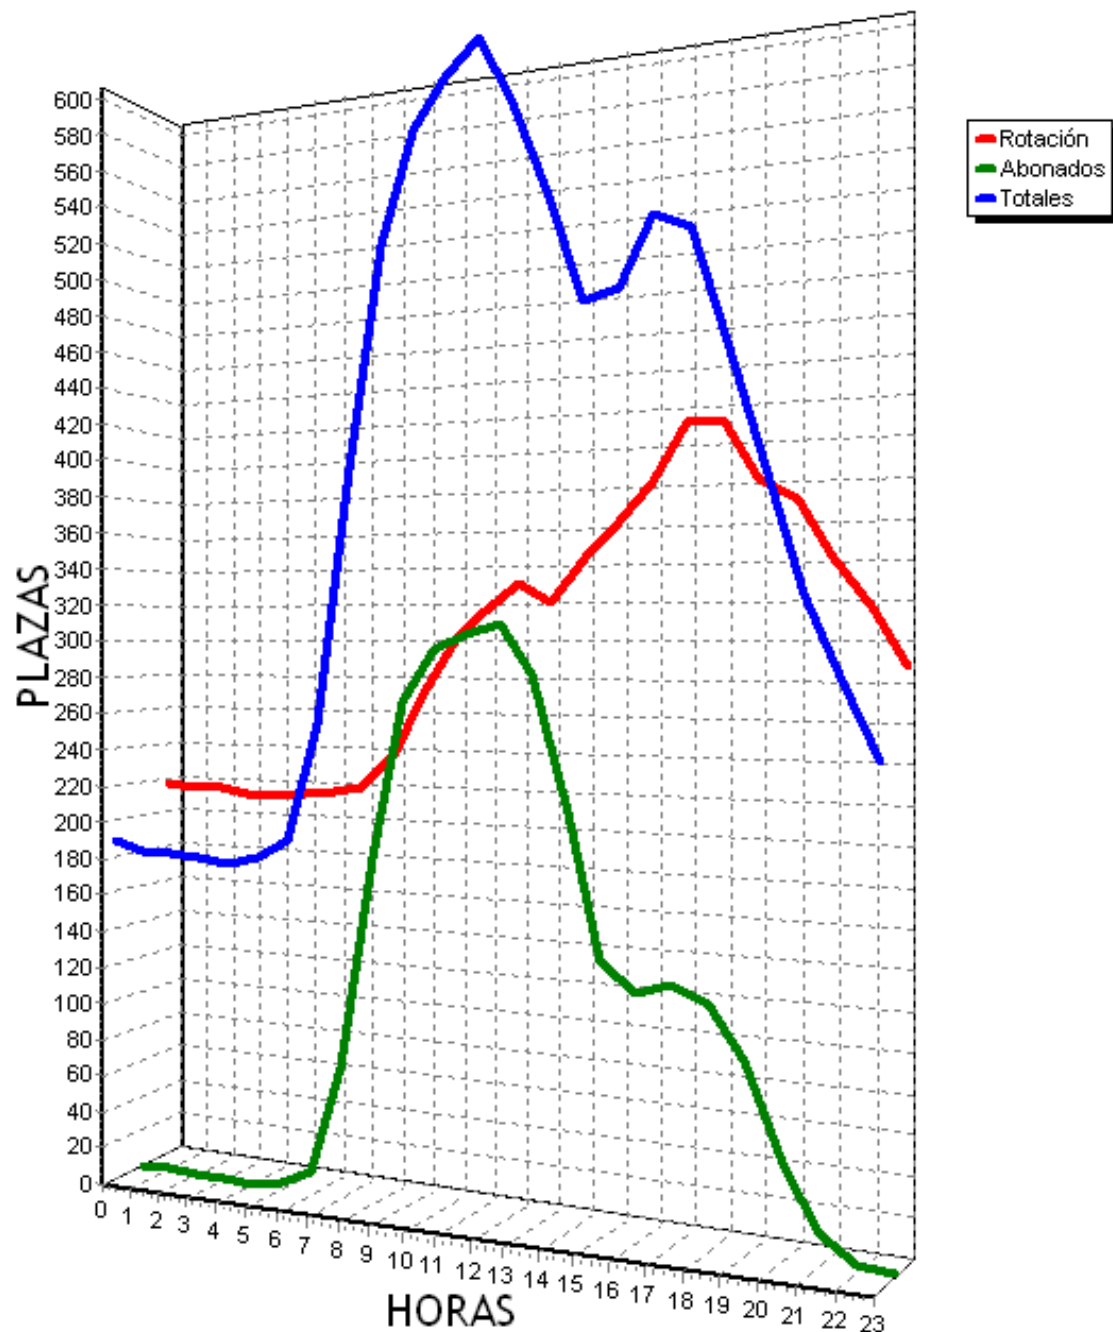

PLAZAS TOTALES DEL PARKING = 719

HORA	ROTACION	ABONADOS	TOTALES
0	216 30%	0 0%	188 26%
1	215 29%	1 0%	184 25%
2	215 29%	1 0%	184 25%
3	213 29%	1 0%	182 25%
4	213 29%	0 0%	180 25%
5	214 29%	4 0%	184 25%
6	216 30%	13 1%	195 27%
7	220 30%	71 9%	256 35%
8	238 33%	185 25%	390 54%
9	271 37%	268 37%	505 70%
10	300 41%	296 41%	562 78%
11	317 44%	304 42%	587 81%
12	330 45%	309 42%	605 84%
13	320 44%	283 39%	569 79%
14	343 47%	213 29%	521 72%
15	362 50%	139 19%	467 64%
16	381 52%	125 17%	473 65%
17	411 57%	130 18%	507 70%
18	411 57%	123 17%	500 69%
19	381 52%	96 13%	444 61%
20	370 51%	48 6%	383 53%
21	341 47%	16 2%	323 44%
22	316 43%	3 0%	282 39%
23	288 40%	2 0%	244 33%
TOTALES	7102	2631	8915