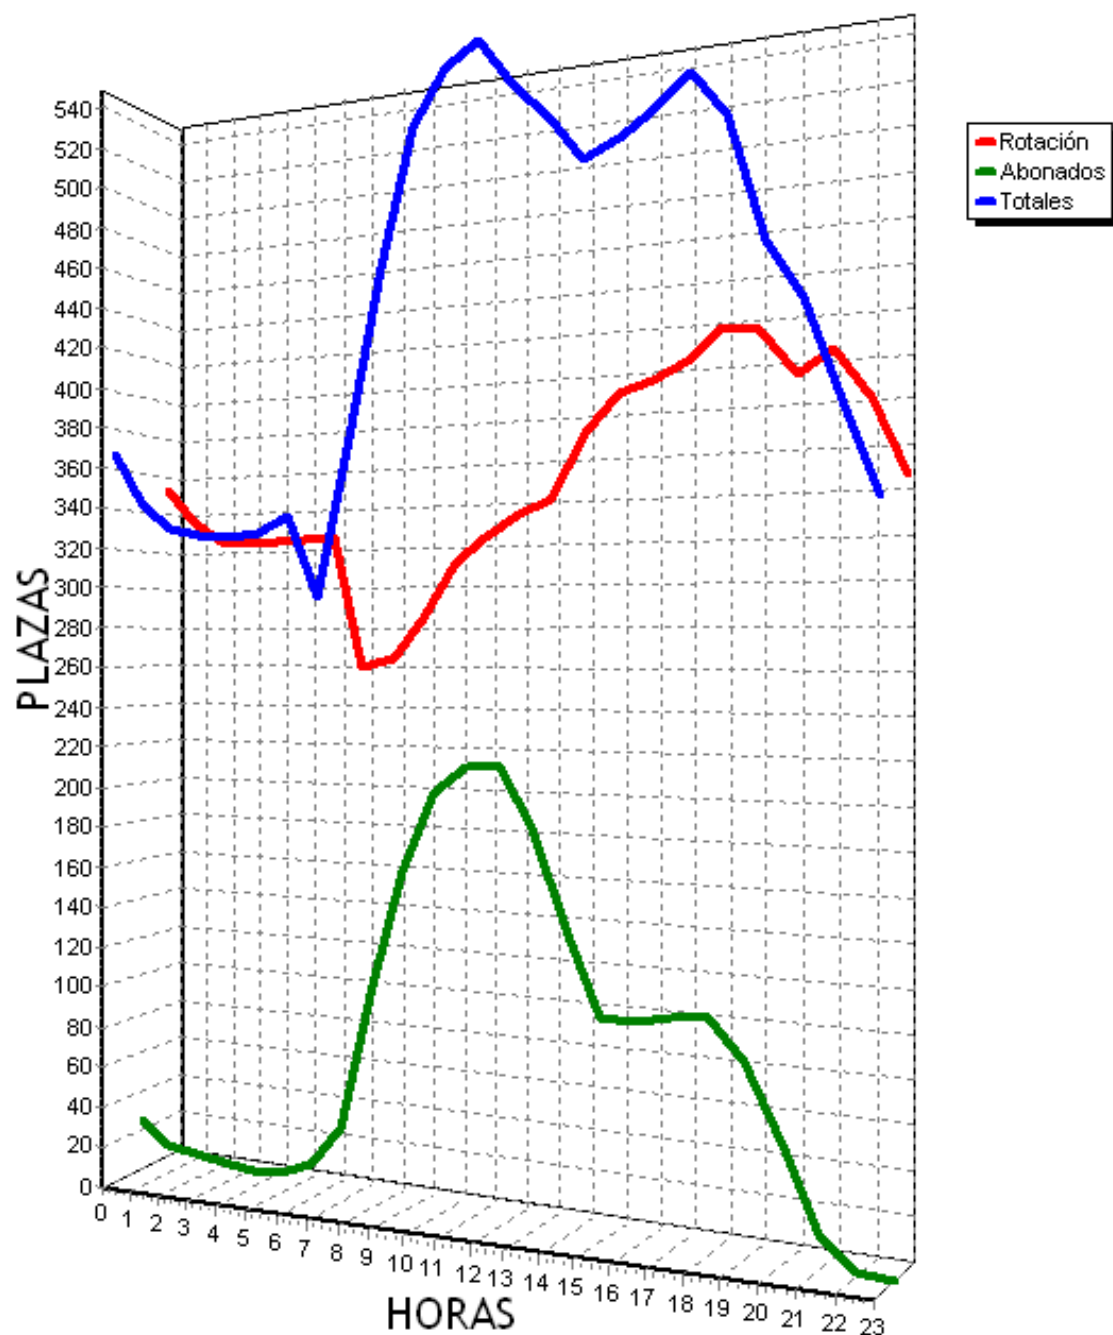

PLAZAS TOTALES DEL PARKING = 719

HORA	ROTACION	ABONADOS	TOTALES
0	353	25	368
1	335	15	341
2	325	13	329
3	324	11	326
4	324	9	324
5	325	10	326
6	325	17	333
7	260	36	294
8	264	107	370
9	285	163	448
10	311	202	512
11	323	214	537
12	333	215	548
13	340	186	526
14	371	138	509
15	388	101	489
16	394	101	495
17	402	104	506
18	415	106	521
19	413	88	501
20	393	53	446
21	403	16	419
22	380	1	375
23	346	0	334
TOTALES	8332	1931	10177