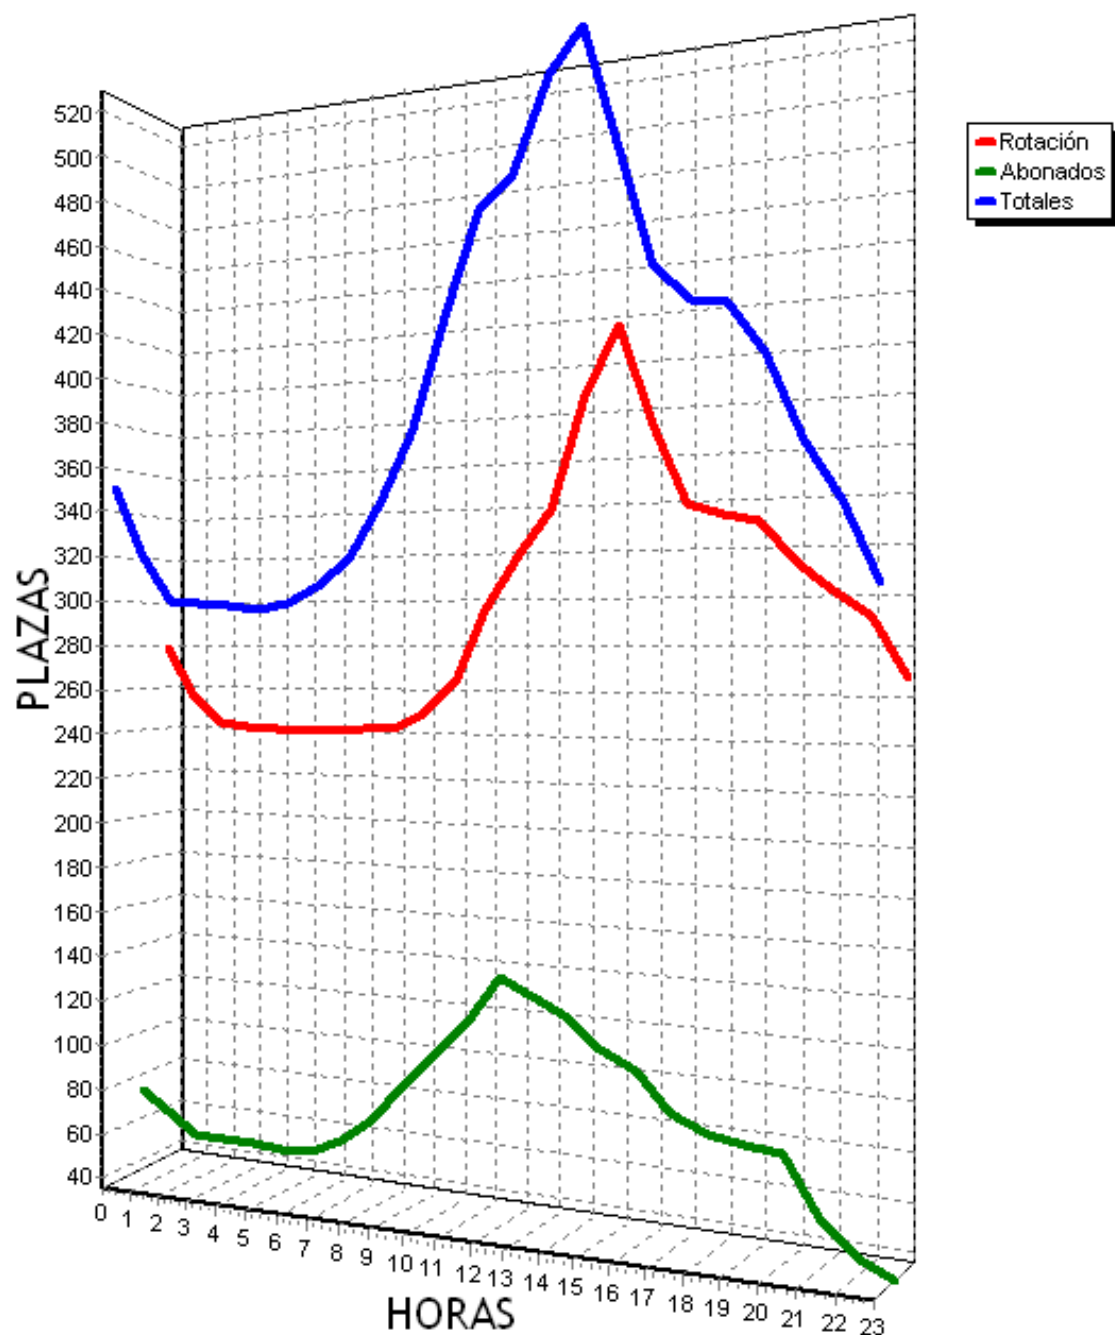

PLAZAS TOTALES DEL PARKING = 719

HORA	ROTACION		ABONADOS		TOTALES	
0	278	38%	73	10%	351	48%
1	255	35%	65	9%	320	44%
2	244	33%	56	7%	300	41%
3	242	33%	56	7%	298	41%
4	241	33%	56	7%	297	41%
5	241	33%	55	7%	296	41%
6	241	33%	56	7%	298	41%
7	242	33%	63	8%	305	42%
8	243	33%	74	10%	317	44%
9	250	34%	90	12%	340	47%
10	264	36%	105	14%	370	51%
11	296	41%	119	16%	416	57%
12	319	44%	140	19%	459	63%
13	338	47%	134	18%	472	65%
14	385	53%	126	17%	511	71%
15	414	57%	115	15%	529	73%
16	371	51%	107	14%	478	66%
17	339	47%	91	12%	430	59%
18	333	46%	84	11%	416	57%
19	331	46%	82	11%	414	57%
20	313	43%	80	11%	393	54%
21	302	42%	57	7%	359	49%
22	292	40%	43	5%	336	46%
23	268	37%	36	5%	304	42%
TOTALES	7042		1963		9009