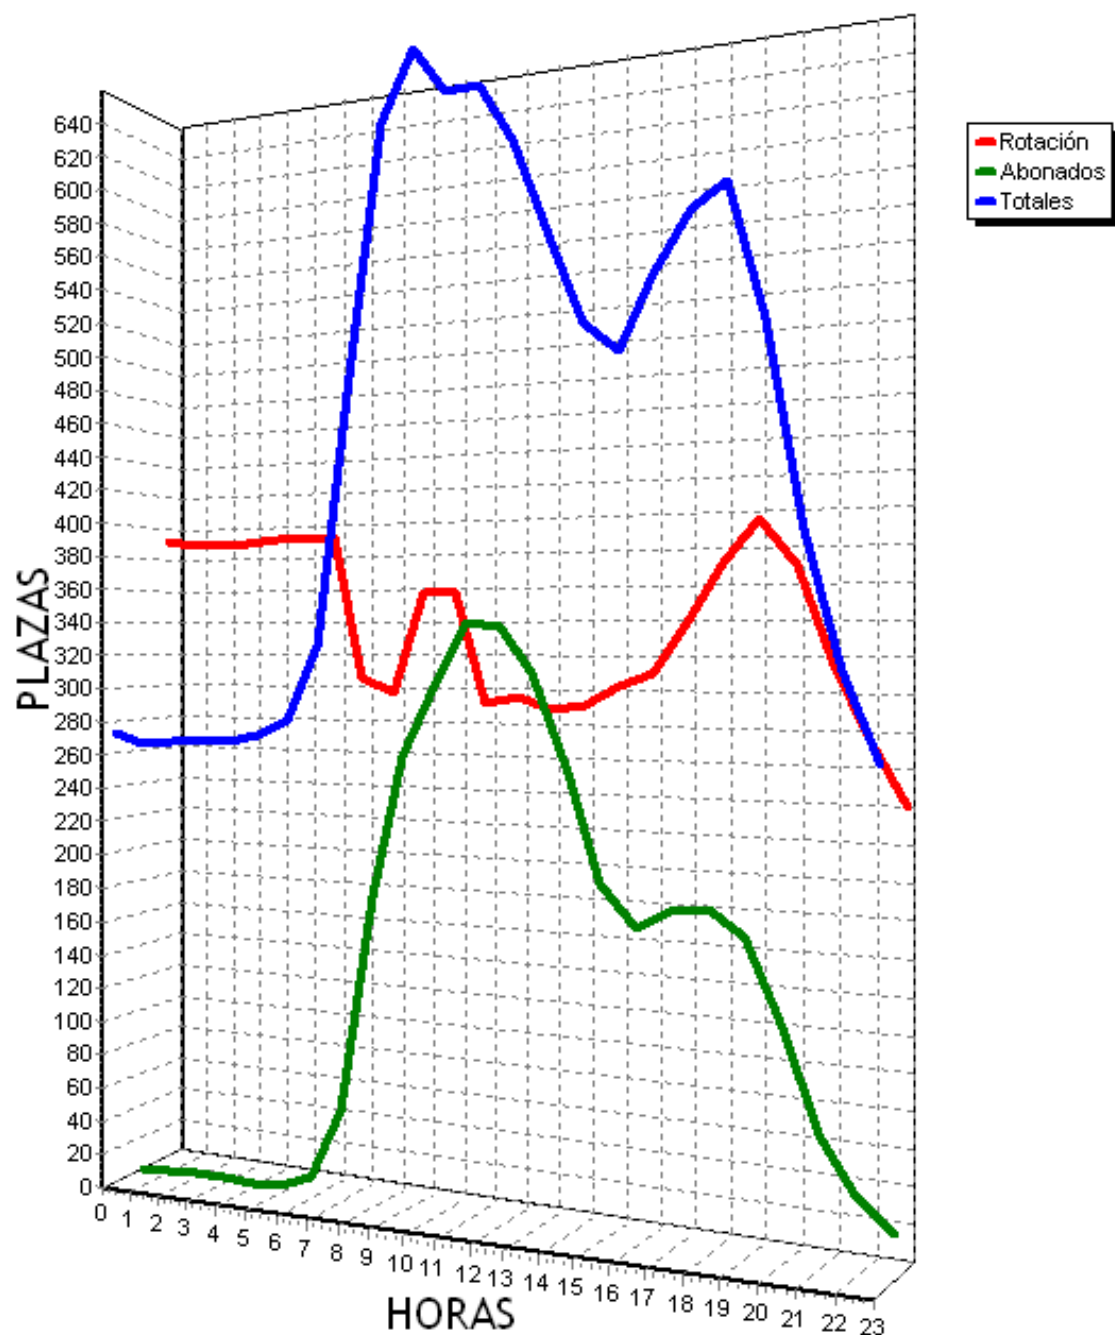

PLAZAS TOTALES DEL PARKING = 719

HORA	ROTACION	ABONADOS	TOTALES
0	392 54%	0 0%	272 37%
1	388 53%	1 0%	267 37%
2	388 53%	3 0%	269 37%
3	389 54%	3 0%	270 37%
4	390 54%	2 0%	270 37%
5	391 54%	5 0%	274 38%
6	392 54%	12 1%	283 39%
7	307 42%	54 7%	326 45%
8	298 41%	180 25%	478 66%
9	357 49%	263 36%	620 86%
10	356 49%	303 42%	659 91%
11	293 40%	339 47%	633 88%
12	297 41%	337 46%	634 88%
13	290 40%	311 43%	601 83%
14	292 40%	256 35%	548 76%
15	304 42%	196 27%	500 69%
16	311 43%	172 23%	483 67%
17	339 47%	183 25%	522 72%
18	372 51%	185 25%	556 77%
19	395 54%	172 23%	567 78%
20	369 51%	126 17%	495 68%
21	315 43%	71 9%	386 53%
22	274 38%	40 5%	313 43%
23	242 33%	24 3%	266 36%
TOTALES	8141	3238	10492