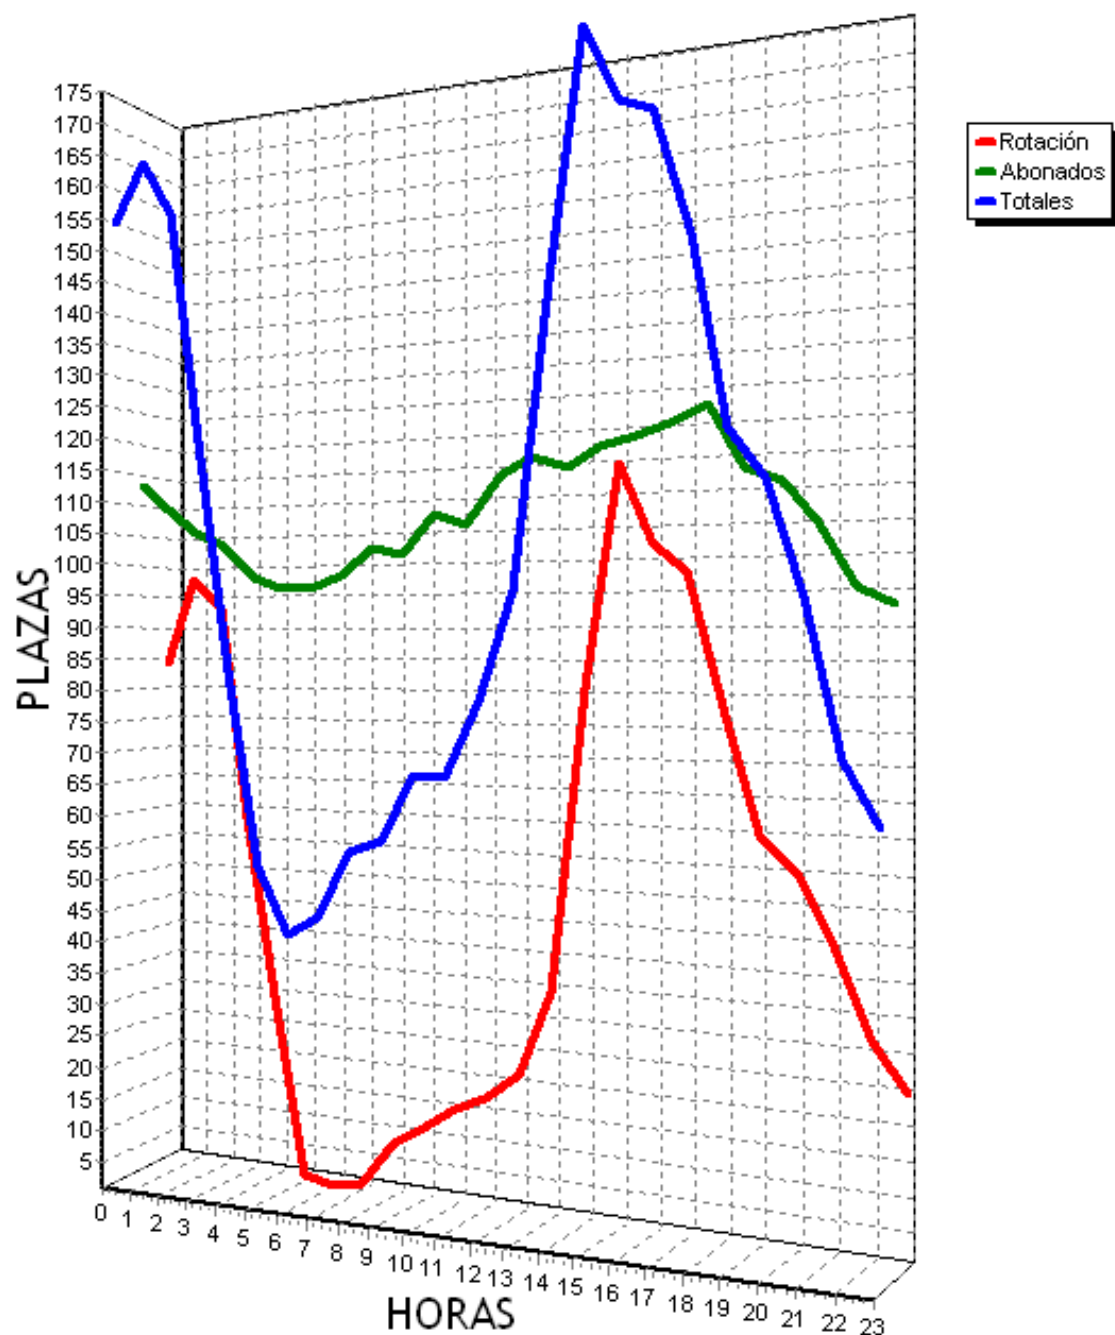

PLAZAS TOTALES DEL PARKING = 719

HORA	ROTACION		ABONADOS		TOTALES	
0	84	11%	113	15%	155	21%
1	98	13%	109	15%	164	22%
2	93	12%	105	14%	155	21%
3	59	8%	103	14%	119	16%
4	28	3%	98	13%	83	11%
5	2	0%	96	13%	53	7%
6	1	0%	96	13%	43	5%
7	2	0%	98	13%	46	6%
8	9	1%	102	14%	56	7%
9	12	1%	101	14%	58	8%
10	16	2%	107	14%	68	9%
11	18	2%	105	14%	68	9%
12	22	3%	112	15%	79	10%
13	35	4%	115	15%	95	13%
14	81	11%	113	15%	139	19%
15	114	15%	116	16%	175	24%
16	102	14%	117	16%	164	22%
17	98	13%	119	16%	162	22%
18	78	10%	121	16%	144	20%
19	60	8%	112	15%	117	16%
20	55	7%	110	15%	110	15%
21	45	6%	104	14%	94	13%
22	32	4%	95	13%	72	10%
23	25	3%	93	12%	63	8%
TOTALES	1169		2560		2482