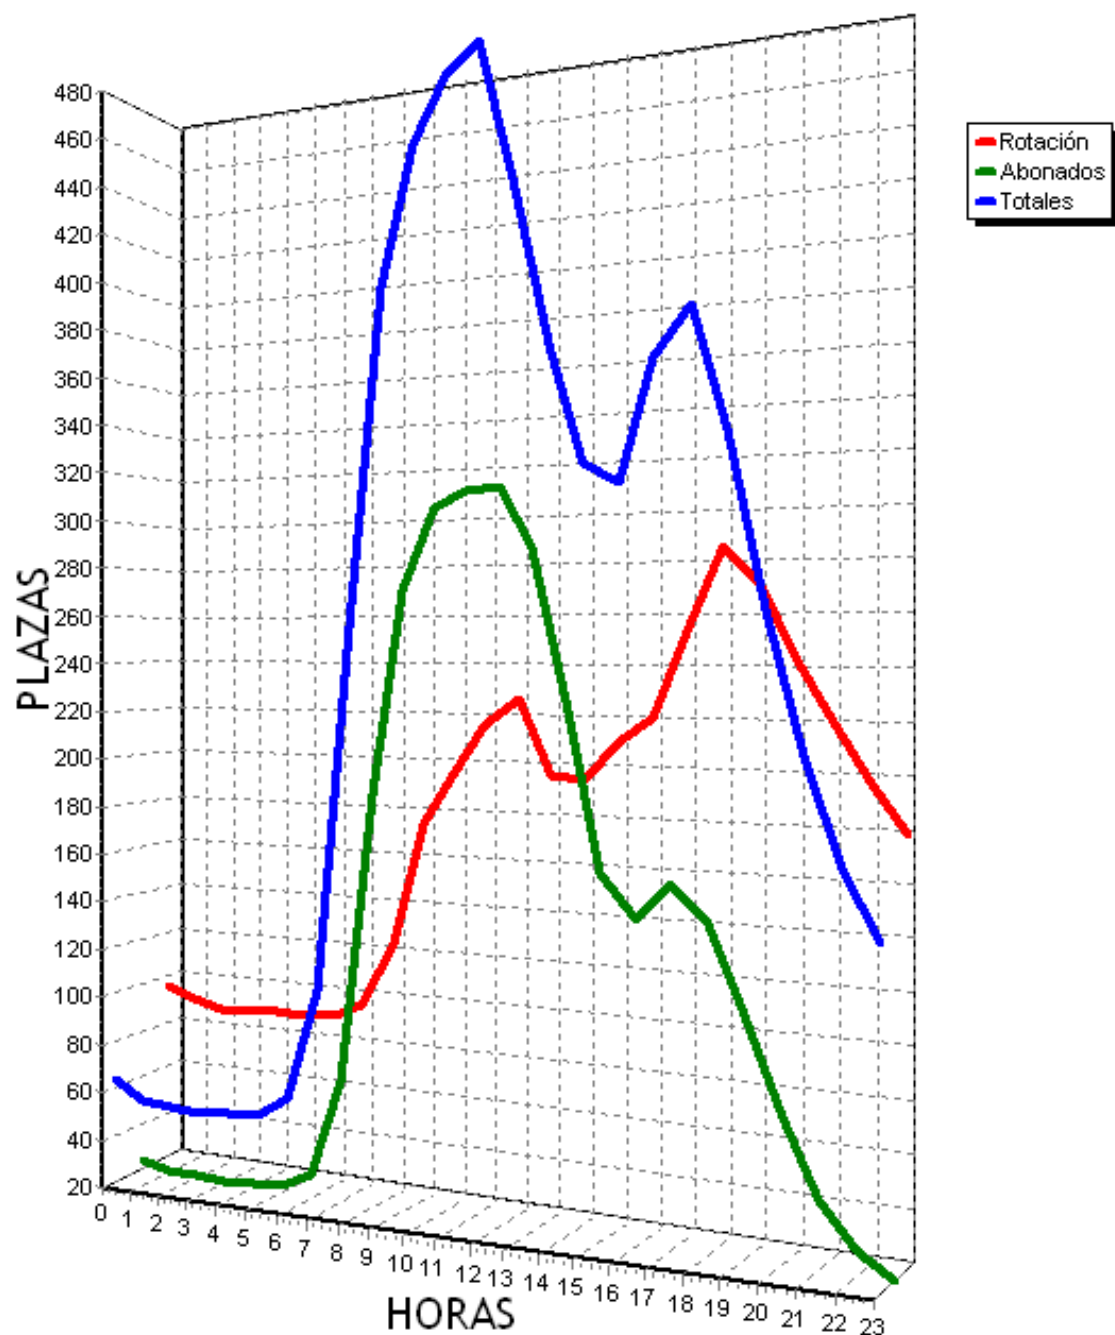

PLAZAS TOTALES DEL PARKING = 719

HORA	ROTACION	ABONADOS	TOTALES			
0	96	13%	23	3%	63	8%
1	91	12%	21	2%	56	7%
2	89	12%	22	3%	55	7%
3	89	12%	21	2%	54	7%
4	90	12%	22	3%	56	7%
5	90	12%	23	3%	57	7%
6	91	12%	30	4%	65	9%
7	97	13%	69	9%	110	15%
8	124	17%	187	26%	255	35%
9	174	24%	270	37%	388	53%
10	197	27%	302	42%	443	61%
11	216	30%	309	42%	468	65%
12	226	31%	310	43%	480	66%
13	196	27%	285	39%	425	59%
14	195	27%	222	30%	361	50%
15	210	29%	161	22%	316	43%
16	220	30%	144	20%	308	42%
17	253	35%	158	21%	354	49%
18	285	39%	144	20%	373	51%
19	271	37%	111	15%	326	45%
20	242	33%	75	10%	261	36%
21	219	30%	45	6%	208	28%
22	197	27%	29	4%	169	23%
23	179	24%	20	2%	143	19%
TOTALES	4137		3003		5794