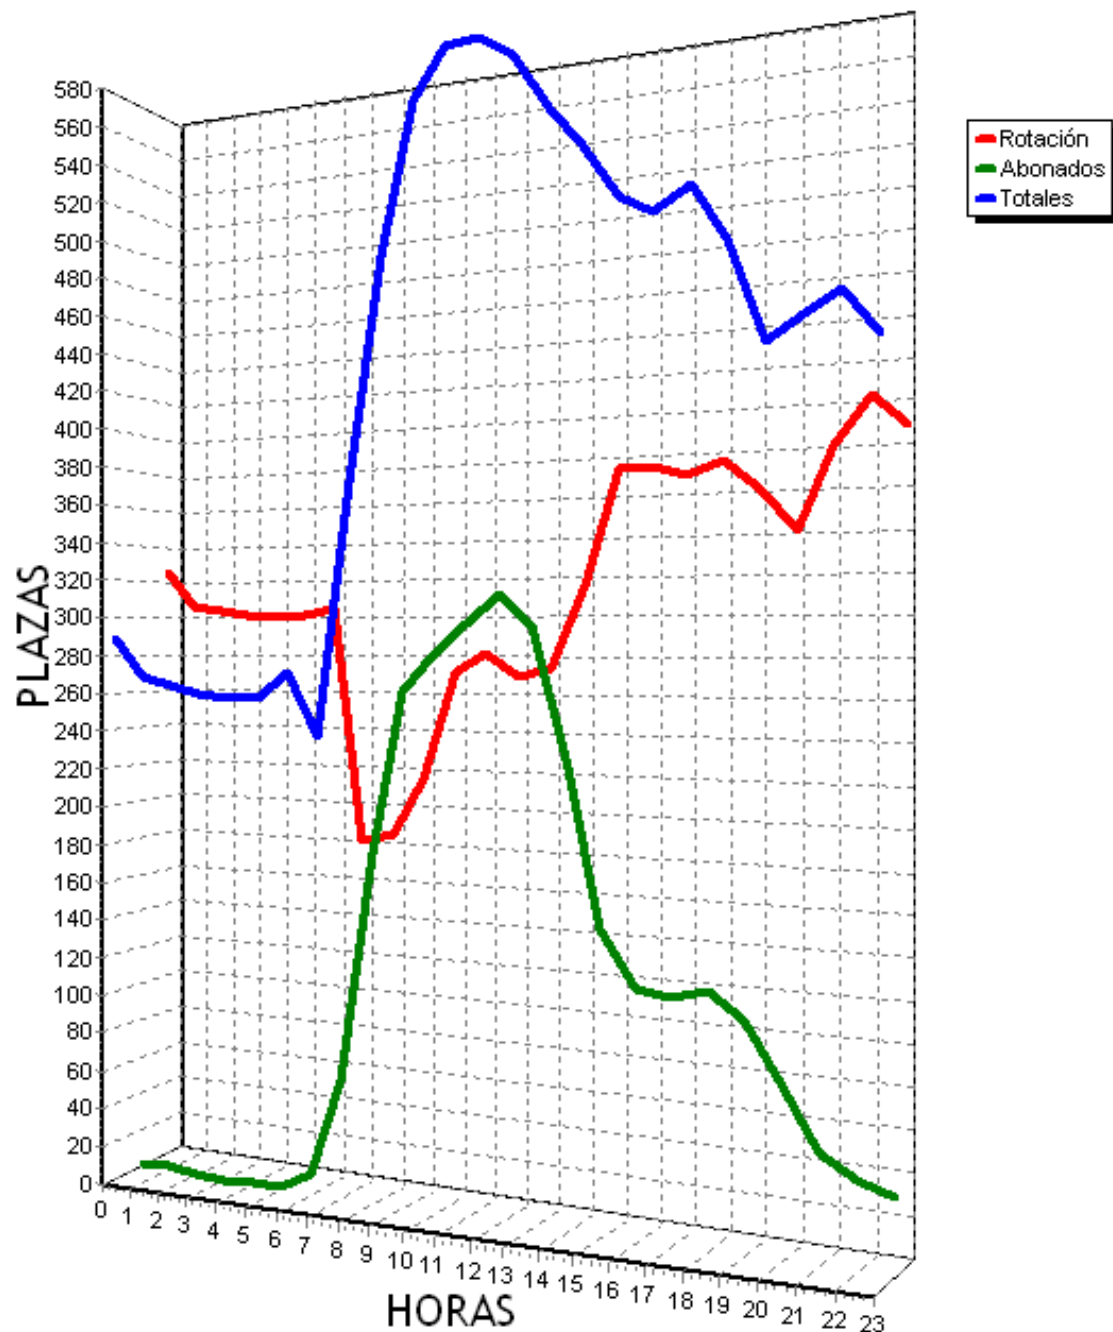

PLAZAS TOTALES DEL PARKING = 719

HORA	ROTACION	ABONADOS	TOTALES
0	326 45%	1 0%	289 40%
1	307 42%	2 0%	268 37%
2	304 42%	1 0%	264 36%
3	301 41%	0 0%	260 36%
4	300 41%	1 0%	258 35%
5	301 41%	2 0%	258 35%
6	304 42%	11 1%	271 37%
7	183 25%	61 8%	239 33%
8	187 26%	180 25%	367 51%
9	217 30%	262 36%	479 66%
10	271 37%	282 39%	553 76%
11	282 39%	296 41%	578 80%
12	269 37%	311 43%	580 80%
13	275 38%	295 41%	569 79%
14	315 43%	226 31%	542 75%
15	373 51%	149 20%	521 72%
16	373 51%	122 16%	495 68%
17	368 51%	119 16%	487 67%
18	375 52%	123 17%	498 69%
19	361 50%	110 15%	472 65%
20	341 47%	82 11%	424 58%
21	380 52%	53 7%	435 60%
22	403 56%	42 5%	446 62%
23	388 53%	36 5%	425 59%
TOTALES	7504	2767	9978