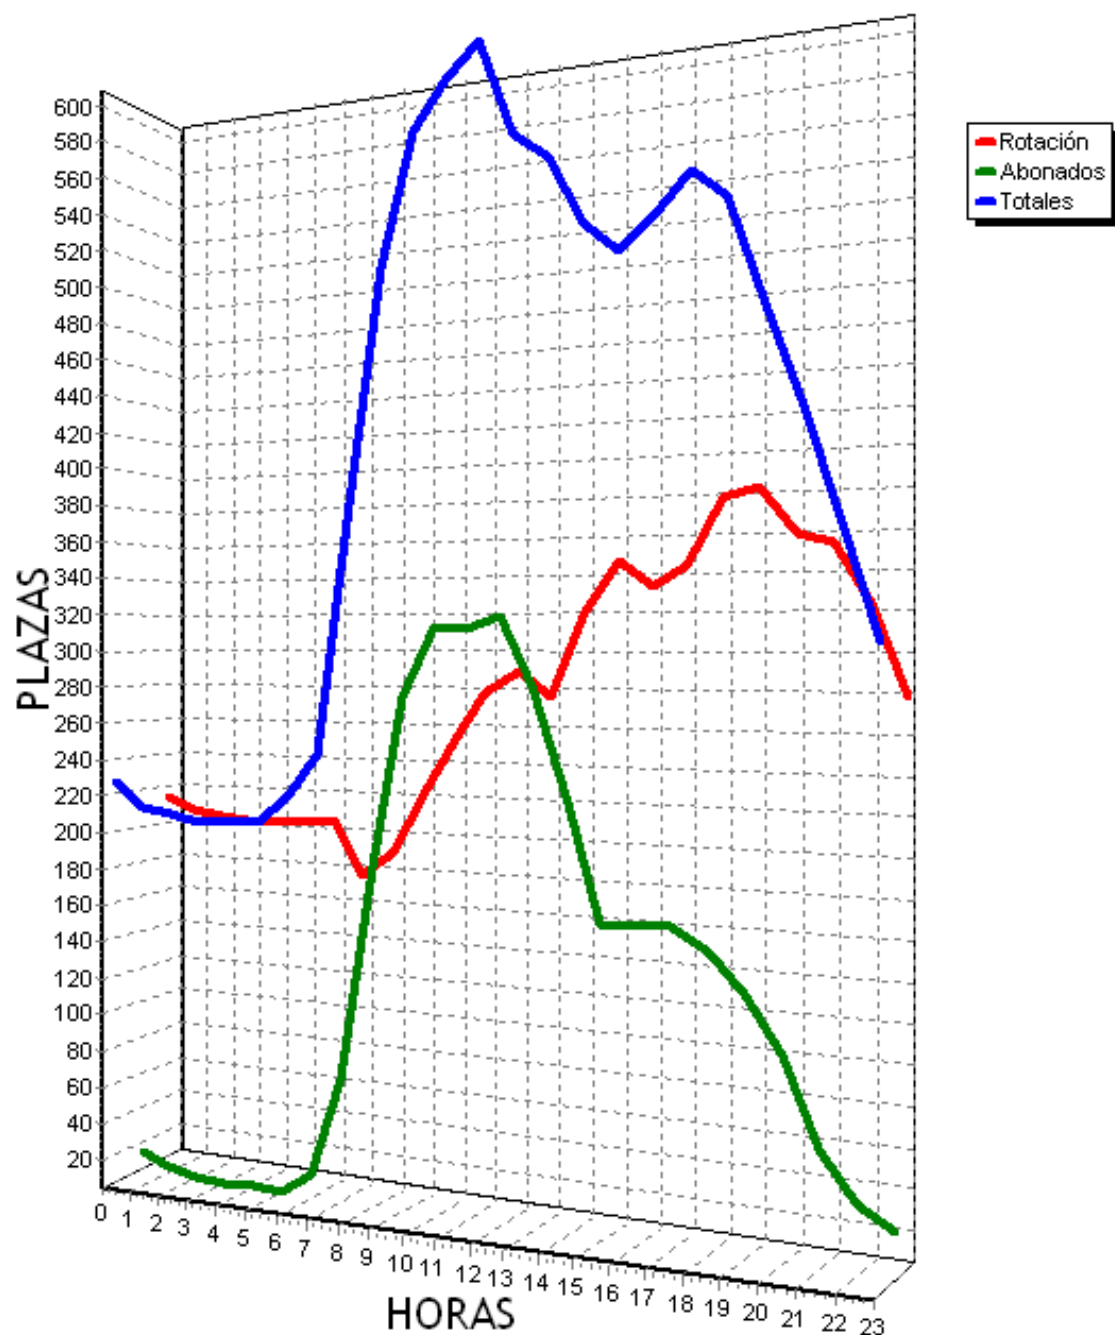

PLAZAS TOTALES DEL PARKING = 719

HORA	ROTACION	ABONADOS	TOTALES
0	214 29%	15 2%	227 31%
1	207 28%	9 1%	214 29%
2	205 28%	6 0%	211 29%
3	203 28%	5 0%	207 28%
4	203 28%	6 0%	208 28%
5	204 28%	6 0%	209 29%
6	206 28%	18 2%	223 31%
7	177 24%	70 9%	246 34%
8	191 26%	186 25%	377 52%
9	222 30%	276 38%	497 69%
10	252 35%	312 43%	565 78%
11	278 38%	311 43%	589 81%
12	289 40%	318 44%	607 84%
13	276 38%	282 39%	558 77%
14	320 44%	223 31%	544 75%
15	346 48%	163 22%	509 70%
16	333 46%	163 22%	495 68%
17	343 47%	165 22%	509 70%
18	377 52%	154 21%	531 73%
19	382 53%	135 18%	517 71%
20	359 49%	106 14%	465 64%
21	353 49%	63 8%	415 57%
22	323 44%	38 5%	361 50%
23	278 38%	27 3%	305 42%
TOTALES	6541	3057	9589