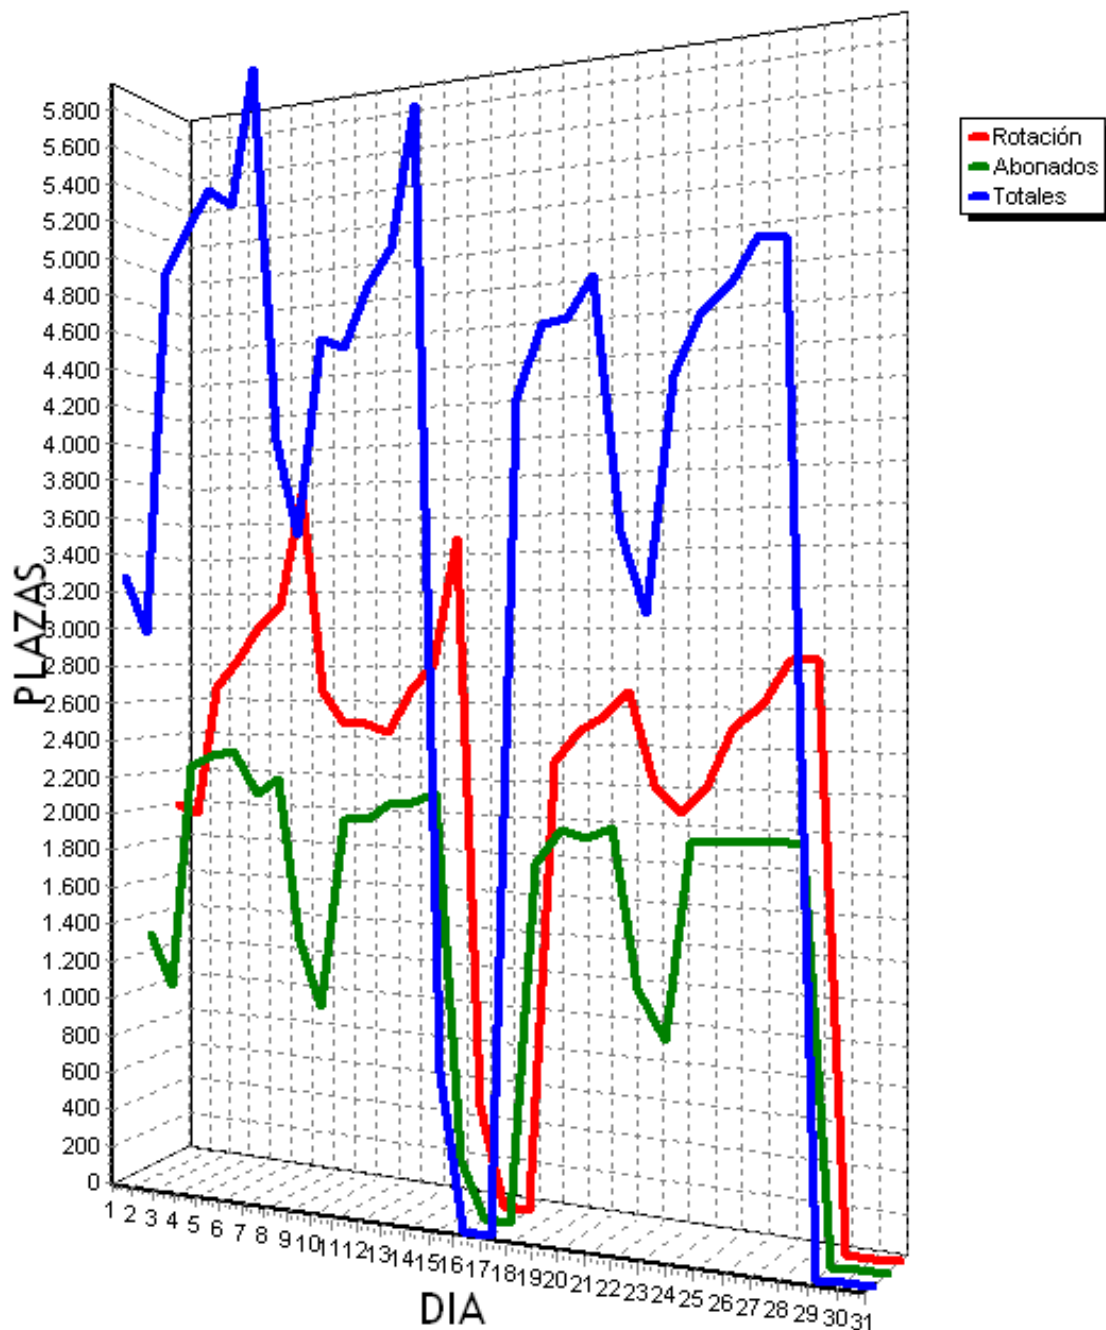

PLAZAS TOTALES DEL PARKING = 719

DIA	ROTACION	ABONADOS	TOTALES
1	1991	1291	3282
2	1953	1022	2975
3	2673	2237	4910
4	2830	2297	5127
5	2989	2336	5325
6	3131	2100	5231
7	3741	2190	5931
8	2650	1332	3982
9	2482	997	3479
10	2493	1994	4487
11	2435	1993	4428
12	2656	2078	4734
13	2812	2101	4913
14	3475	2150	5625
15	507	274	781
16	0	5	5
17	0	3	3
18	2306	1817	4123
19	2478	1993	4471
20	2546	1952	4498
21	2680	2020	4700
22	2216	1240	3456
23	2084	990	3074
24	2231	1960	4191
25	2508	1976	4484
26	2629	1977	4606
27	2838	1989	4827
28	2838	1969	4807
TOTALES	66172	46283	112455