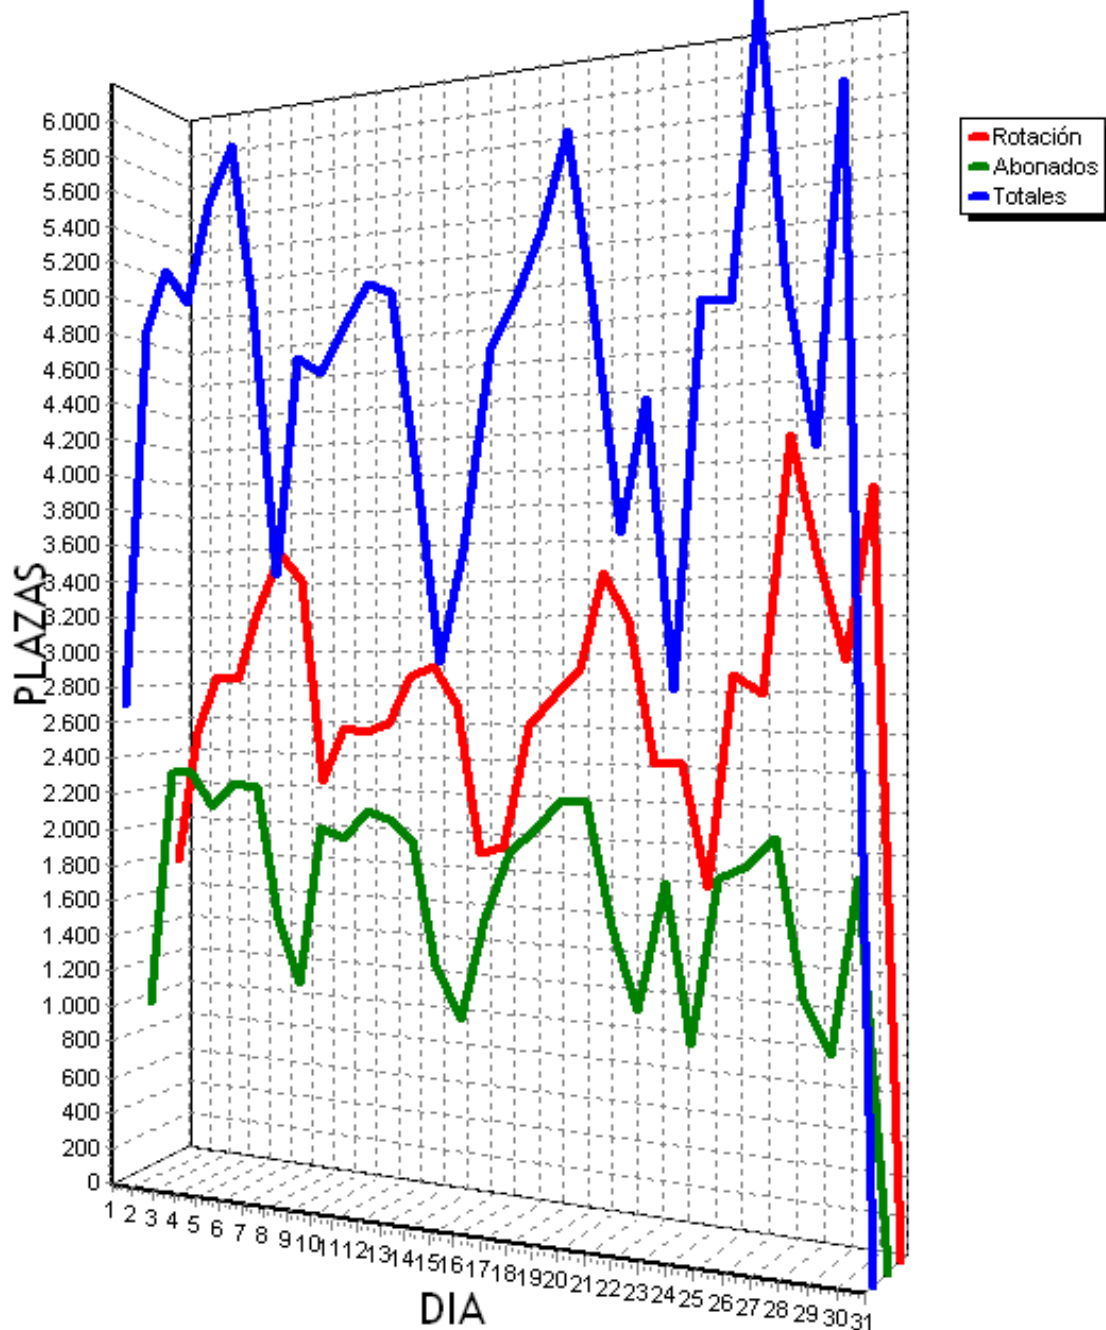

PLAZAS TOTALES DEL PARKING = 719

DIA	ROTACION	ABONADOS	TOTALES
1	1752	949	2701
2	2518	2297	4815
3	2847	2299	5146
4	2834	2112	4946
5	3224	2253	5477
6	3558	2236	5794
7	3401	1496	4897
8	2263	1154	3417
9	2569	2025	4594
10	2543	1968	4511
11	2599	2140	4739
12	2864	2095	4959
13	2918	1985	4903
14	2711	1327	4038
15	1905	1048	2953
16	1955	1587	3542
17	2604	1966	4570
18	2763	2067	4830
19	2920	2243	5163
20	3418	2224	5642
21	3164	1591	4755
22	2429	1179	3608
23	2420	1843	4263
24	1795	1024	2819
25	2885	1869	4754
26	2798	1936	4734
27	4110	2085	6195
28	3488	1299	4787
29	2965	1040	4005
30	3838	1910	5748
TOTALES	84058	53247	137305