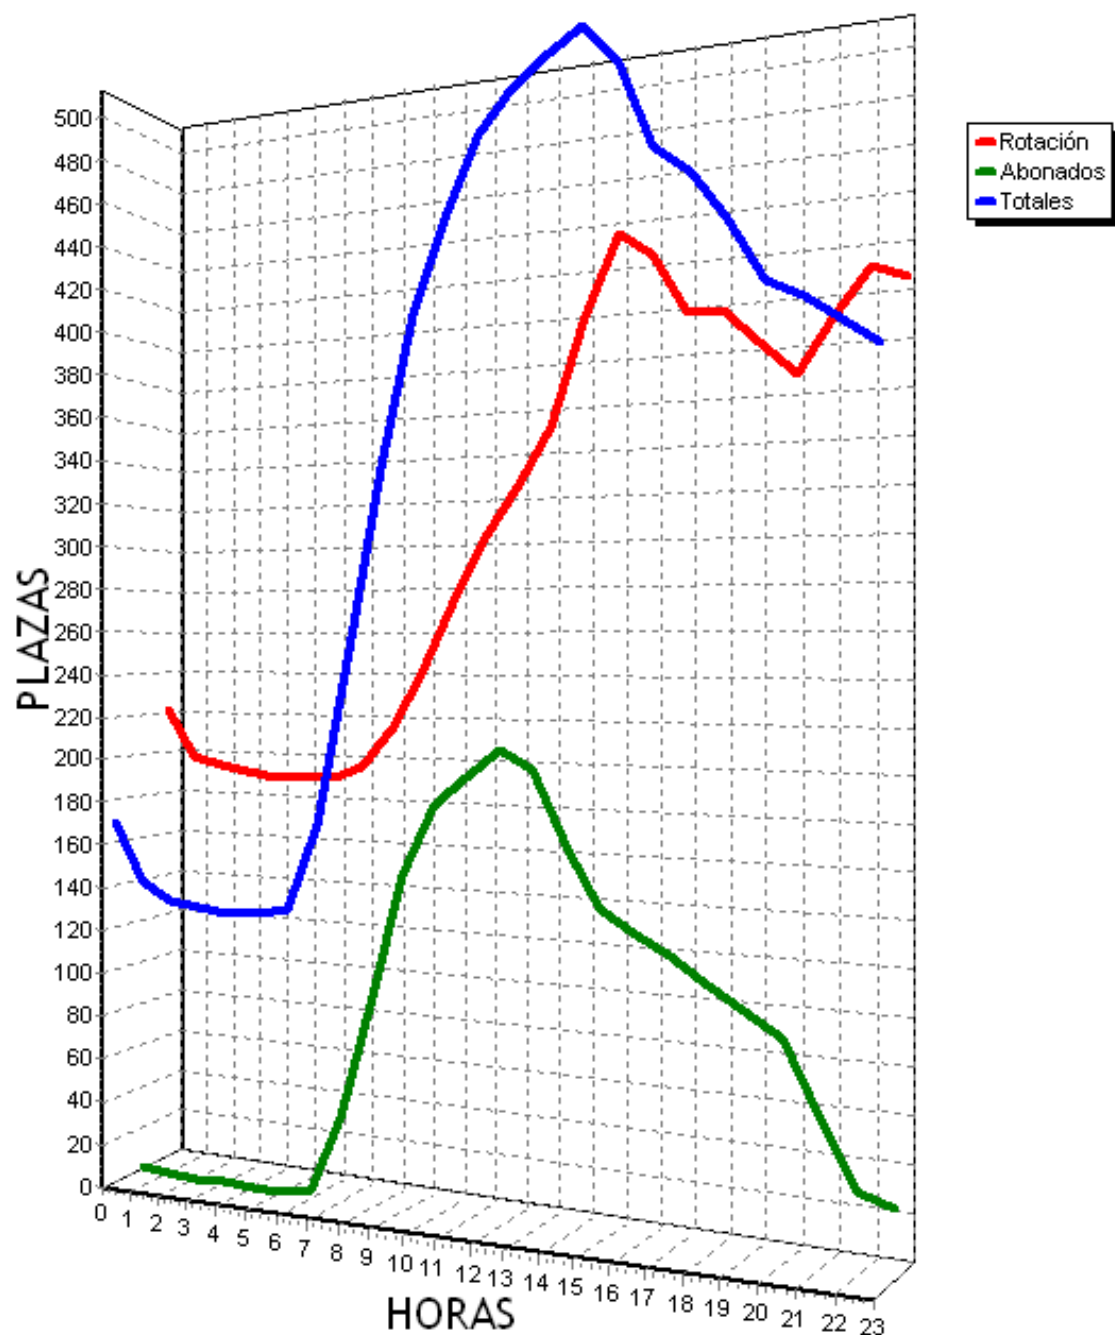

PLAZAS TOTALES DEL PARKING = 719

HORA	ROTACION	ABONADOS	TOTALES
0	221	30%	169
1	199	27%	142
2	195	27%	135
3	192	26%	133
4	190	26%	131
5	190	26%	132
6	191	26%	135
7	197	27%	174
8	216	30%	251
9	242	33%	332
10	275	38%	397
11	302	42%	437
12	325	45%	472
13	350	48%	490
14	397	55%	502
15	432	60%	512
16	422	58%	494
17	395	54%	458
18	395	54%	446
19	381	52%	425
20	367	51%	400
21	390	54%	393
22	409	56%	383
23	404	56%	373
TOTALES	7277	2070	7916