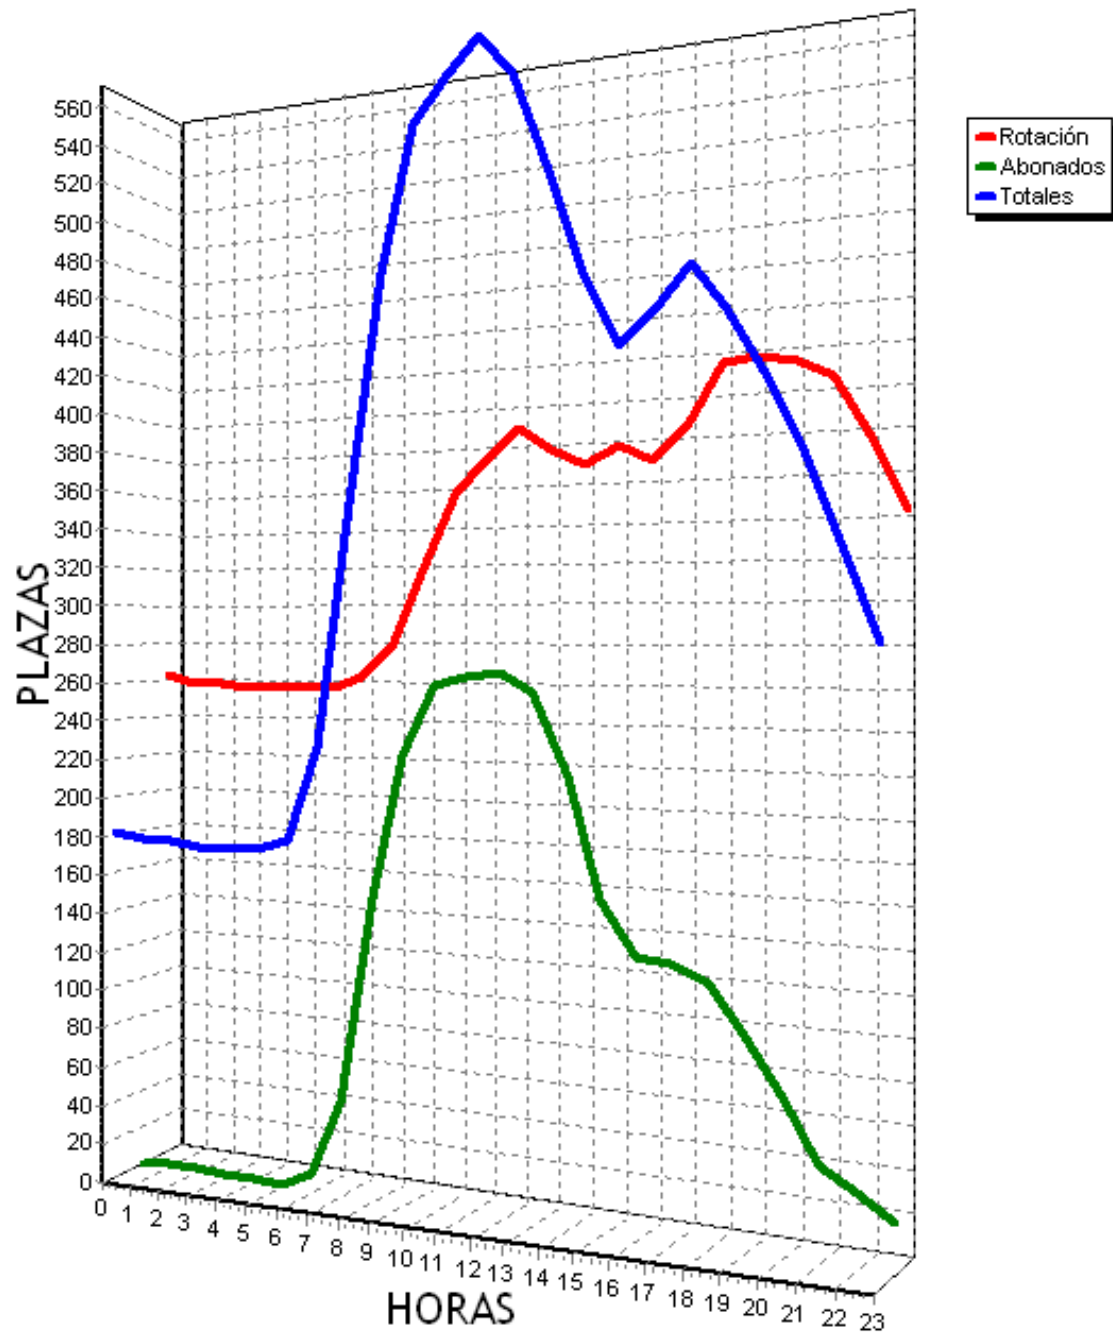

PLAZAS TOTALES DEL PARKING = 719

HORA	ROTACION	ABONADOS	TOTALES
0	263	0	181
1	259	2	178
2	259	3	178
3	257	2	176
4	257	2	176
5	258	2	176
6	258	9	183
7	263	49	229
8	281	153	350
9	318	225	460
10	356	260	531
11	372	264	552
12	387	267	570
13	376	258	550
14	368	217	501
15	376	159	452
16	368	134	418
17	384	132	432
18	413	124	453
19	415	100	431
20	412	74	402
21	405	46	367
22	375	34	325
23	342	23	281
TOTALES	8022	2539	8552