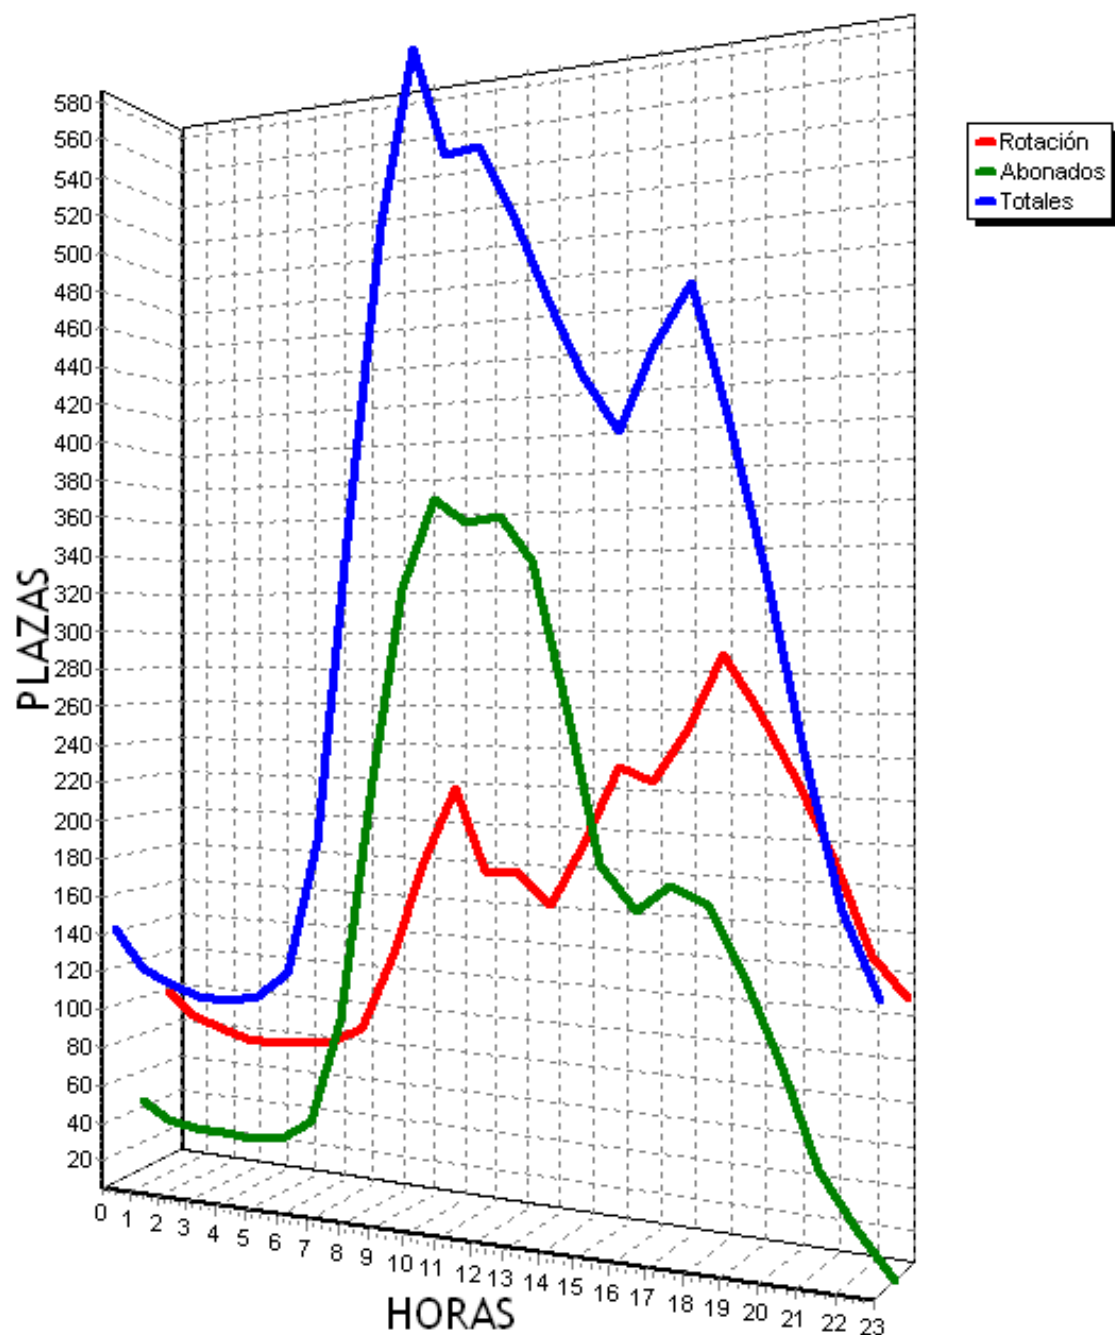

PLAZAS TOTALES DEL PARKING = 719

HORA	ROTACION	ABONADOS	TOTALES
0	98	43	141
1	86	35	121
2	81	33	115
3	78	33	110
4	77	32	109
5	79	34	113
6	82	45	127
7	92	100	193
8	132	224	356
9	180	321	501
10	219	366	585
11	178	353	531
12	178	356	534
13	163	334	498
14	196	259	456
15	233	187	419
16	226	166	392
17	251	179	430
18	288	171	459
19	261	138	399
20	229	98	326
21	193	52	245
22	148	27	174
23	130	6	136
TOTALES	3878	3592	7470