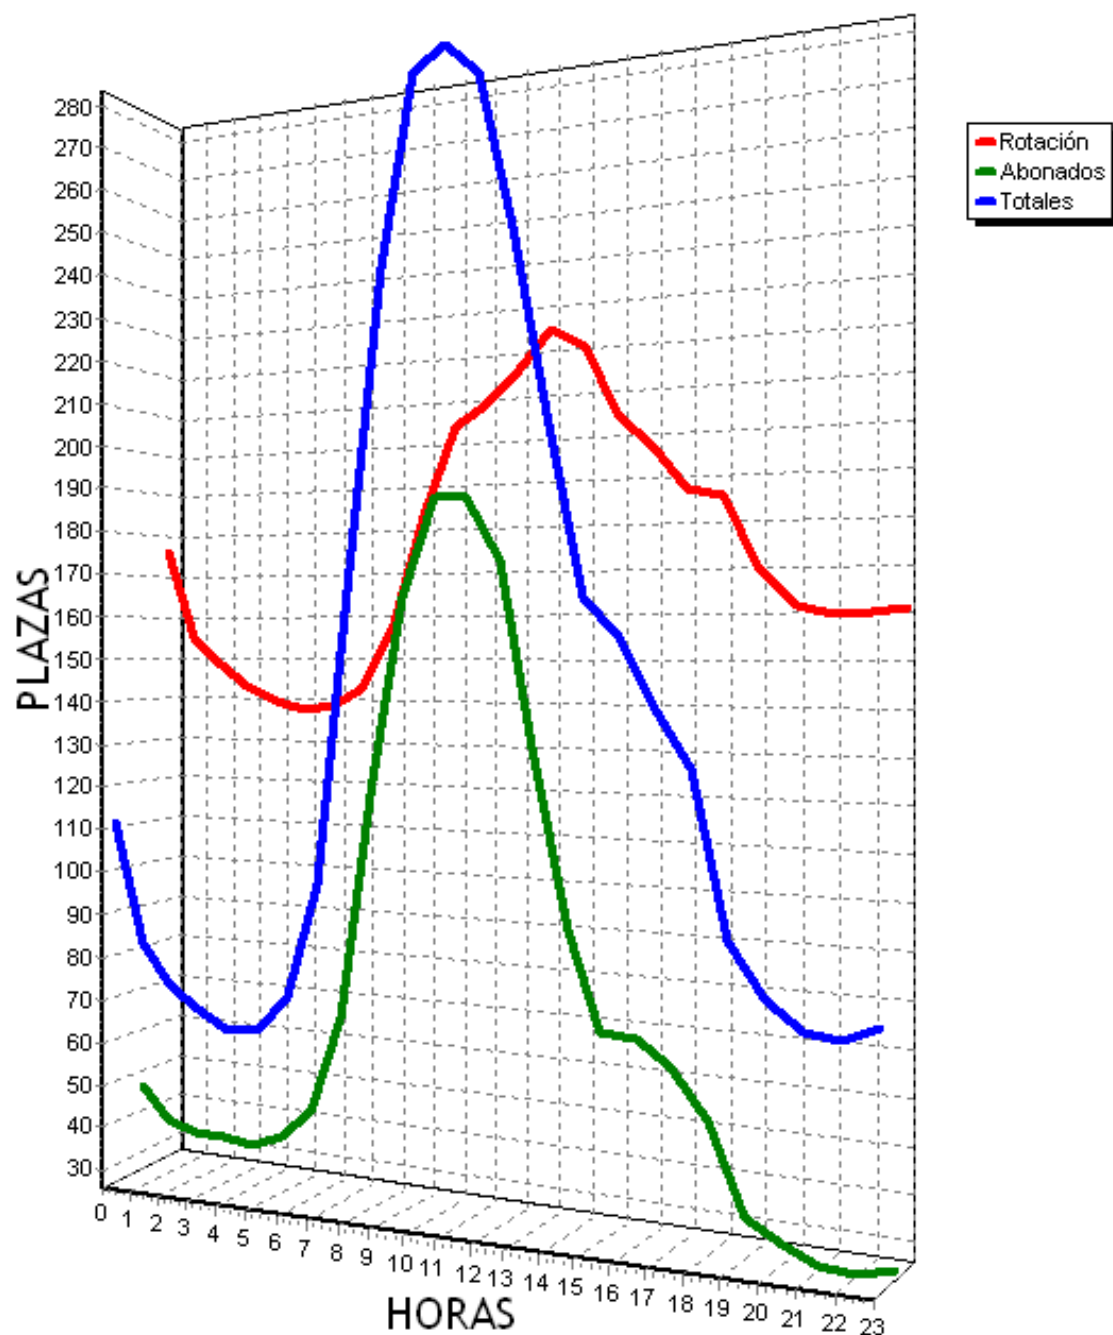

PLAZAS TOTALES DEL PARKING = 719

HORA	ROTACION		ABONADOS		TOTALES	
0	176	24%	46	6%	111	15%
1	155	21%	39	5%	83	11%
2	148	20%	37	5%	74	10%
3	143	19%	37	5%	69	9%
4	140	19%	36	5%	65	9%
5	138	19%	39	5%	66	9%
6	139	19%	46	6%	74	10%
7	143	19%	68	9%	100	13%
8	158	21%	123	17%	170	23%
9	183	25%	164	22%	236	32%
10	203	28%	186	25%	278	38%
11	207	28%	186	25%	283	39%
12	215	29%	172	23%	276	38%
13	223	31%	131	18%	242	33%
14	219	30%	92	12%	200	27%
15	203	28%	71	9%	163	22%
16	196	27%	70	9%	155	21%
17	187	26%	65	9%	141	19%
18	185	25%	54	7%	128	17%
19	169	23%	35	4%	93	12%
20	162	22%	30	4%	82	11%
21	160	22%	27	3%	76	10%
22	160	22%	26	3%	75	10%
23	161	22%	28	3%	78	10%
TOTALES	4173		1808		3318