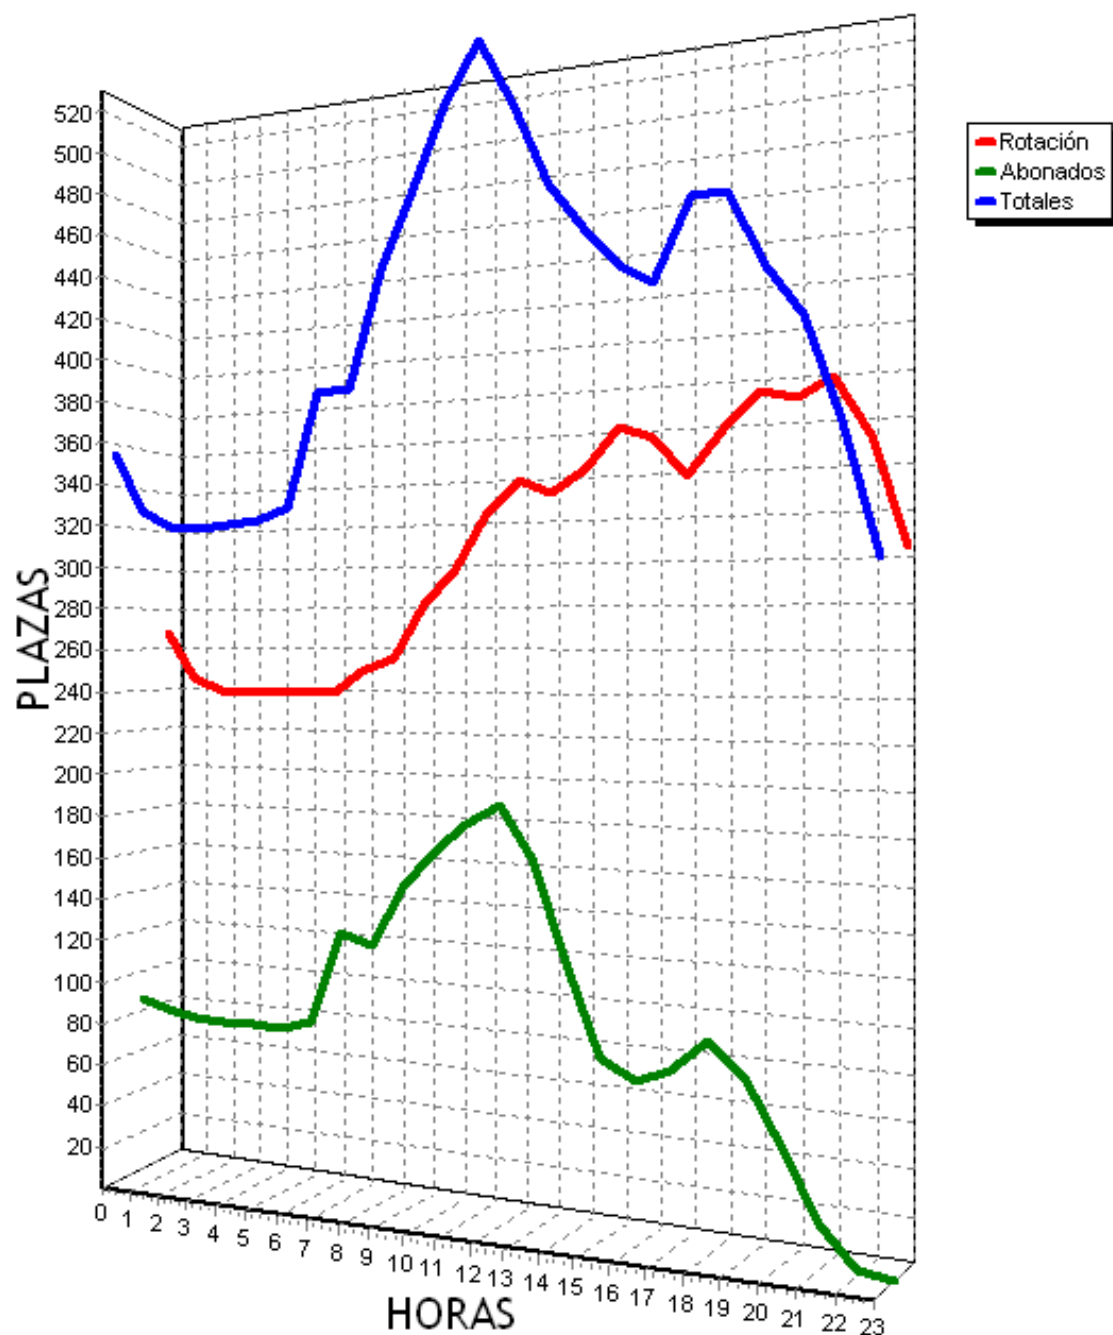

PLAZAS TOTALES DEL PARKING = 719

HORA	ROTACION	ABONADOS	TOTALES
0	269	86	355
1	245	82	327
2	240	80	319
3	239	79	318
4	239	80	319
5	240	80	320
6	240	85	326
7	250	128	378
8	256	123	379
9	281	150	431
10	298	168	466
11	322	181	503
12	338	191	529
13	332	167	499
14	342	119	461
15	360	82	442
16	354	72	425
17	337	79	416
18	357	93	451
19	373	79	452
20	369	50	419
21	378	21	398
22	351	3	354
23	304	1	299
TOTALES	7314	2279	9586