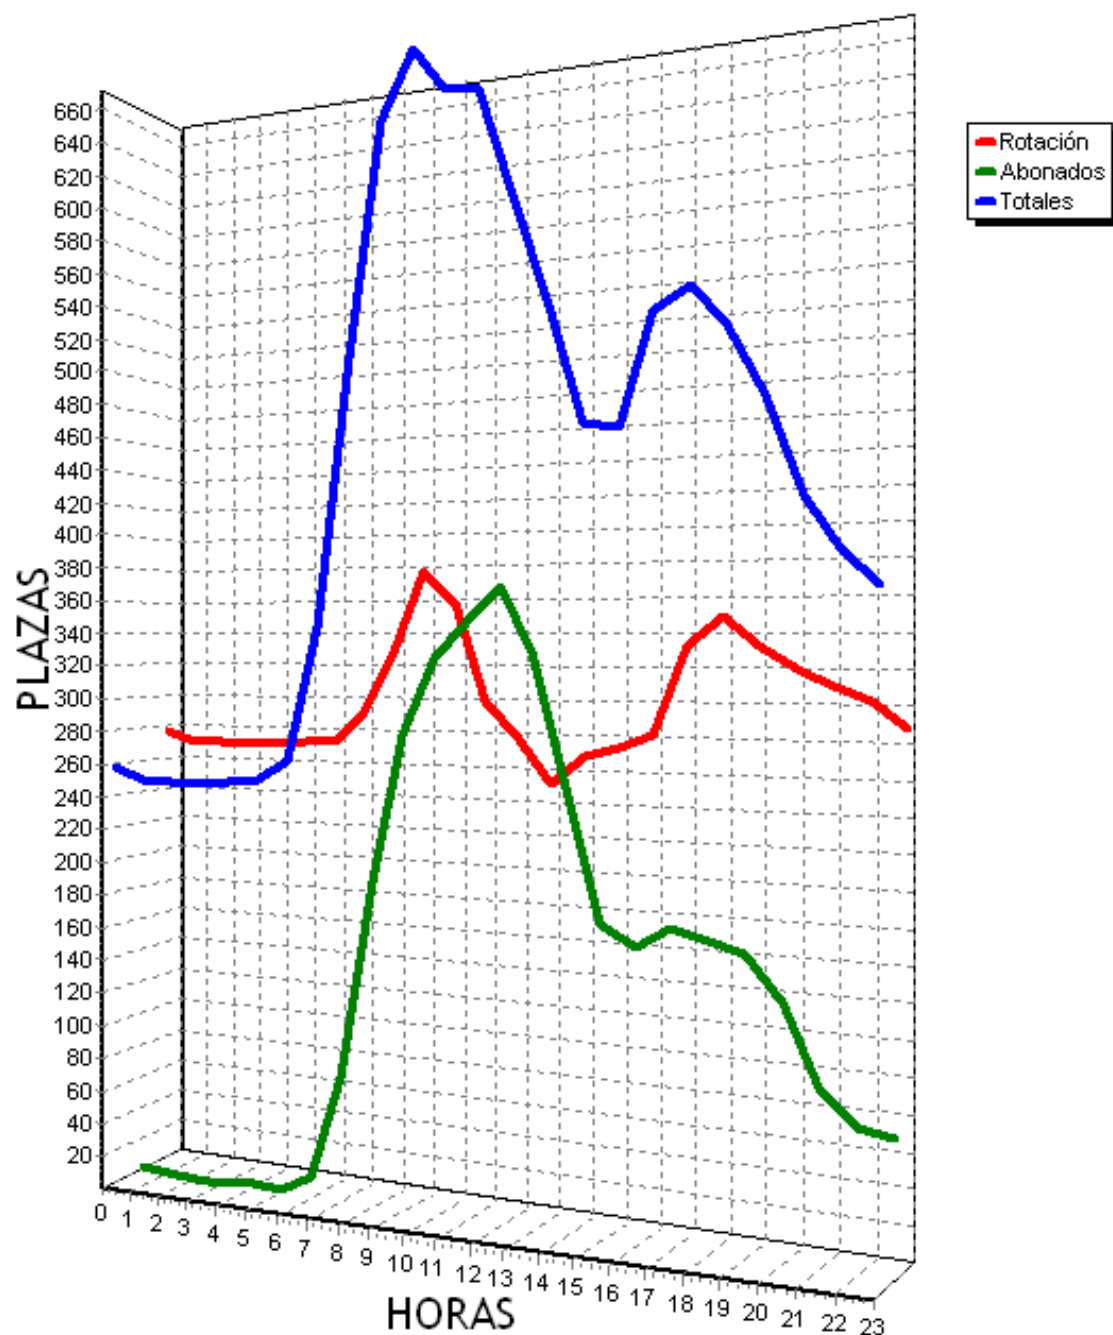

PLAZAS TOTALES DEL PARKING = 719

HORA	ROTACION	ABONADOS	TOTALES
0	276 38%	2 0%	257 35%
1	271 37%	1 0%	250 34%
2	271 37%	1 0%	249 34%
3	271 37%	1 0%	249 34%
4	271 37%	3 0%	251 34%
5	273 37%	3 0%	253 35%
6	274 38%	14 1%	265 36%
7	289 40%	76 10%	343 47%
8	329 45%	193 26%	499 69%
9	376 52%	280 38%	633 88%
10	357 49%	325 45%	671 93%
11	300 41%	346 48%	646 89%
12	277 38%	366 50%	643 89%
13	253 35%	329 45%	582 80%
14	269 37%	248 34%	519 72%
15	274 38%	178 24%	454 63%
16	282 39%	166 23%	450 62%
17	333 46%	178 24%	512 71%
18	349 48%	173 24%	524 72%
19	332 46%	167 23%	502 69%
20	319 44%	142 19%	463 64%
21	311 43%	98 13%	411 57%
22	303 42%	78 10%	383 53%
23	288 40%	75 10%	365 50%
TOTALES	7148	3443	10374