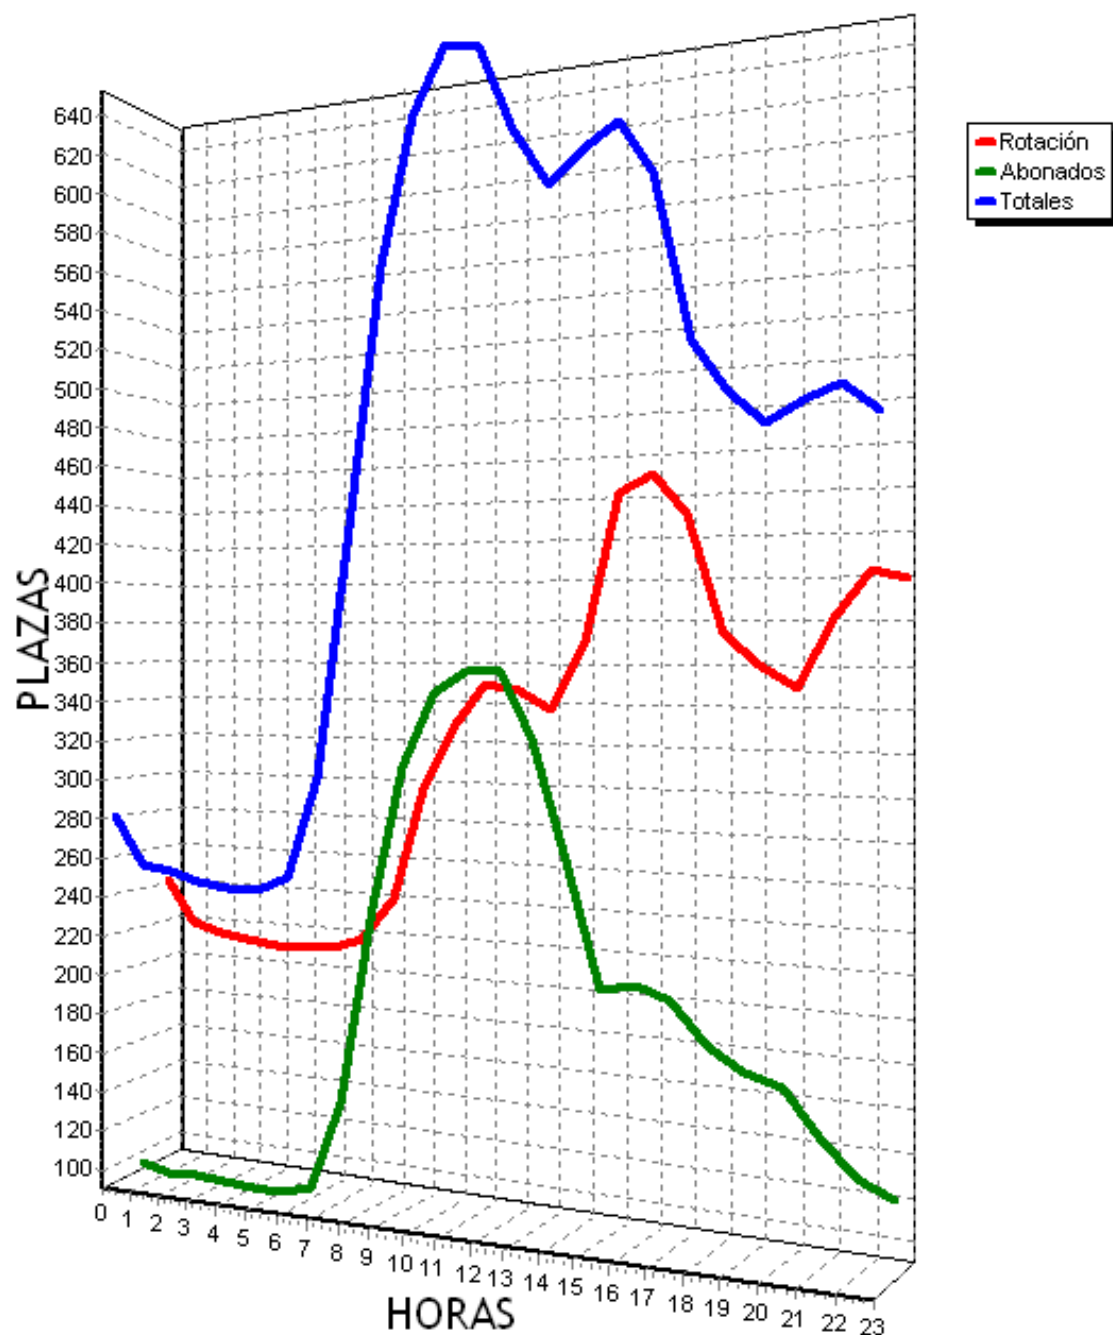

PLAZAS TOTALES DEL PARKING = 719

HORA	ROTACION	ABONADOS	TOTALES
0	241	94	280
1	220	91	256
2	216	93	254
3	213	92	250
4	212	91	248
5	212	91	248
6	213	96	255
7	219	141	305
8	241	240	426
9	297	309	551
10	330	346	621
11	350	357	652
12	347	357	649
13	338	325	608
14	371	264	580
15	441	208	595
16	449	212	606
17	430	206	581
18	374	186	505
19	360	176	481
20	350	171	466
21	381	151	476
22	403	134	482
23	399	126	470
TOTALES	7607	4557	10845