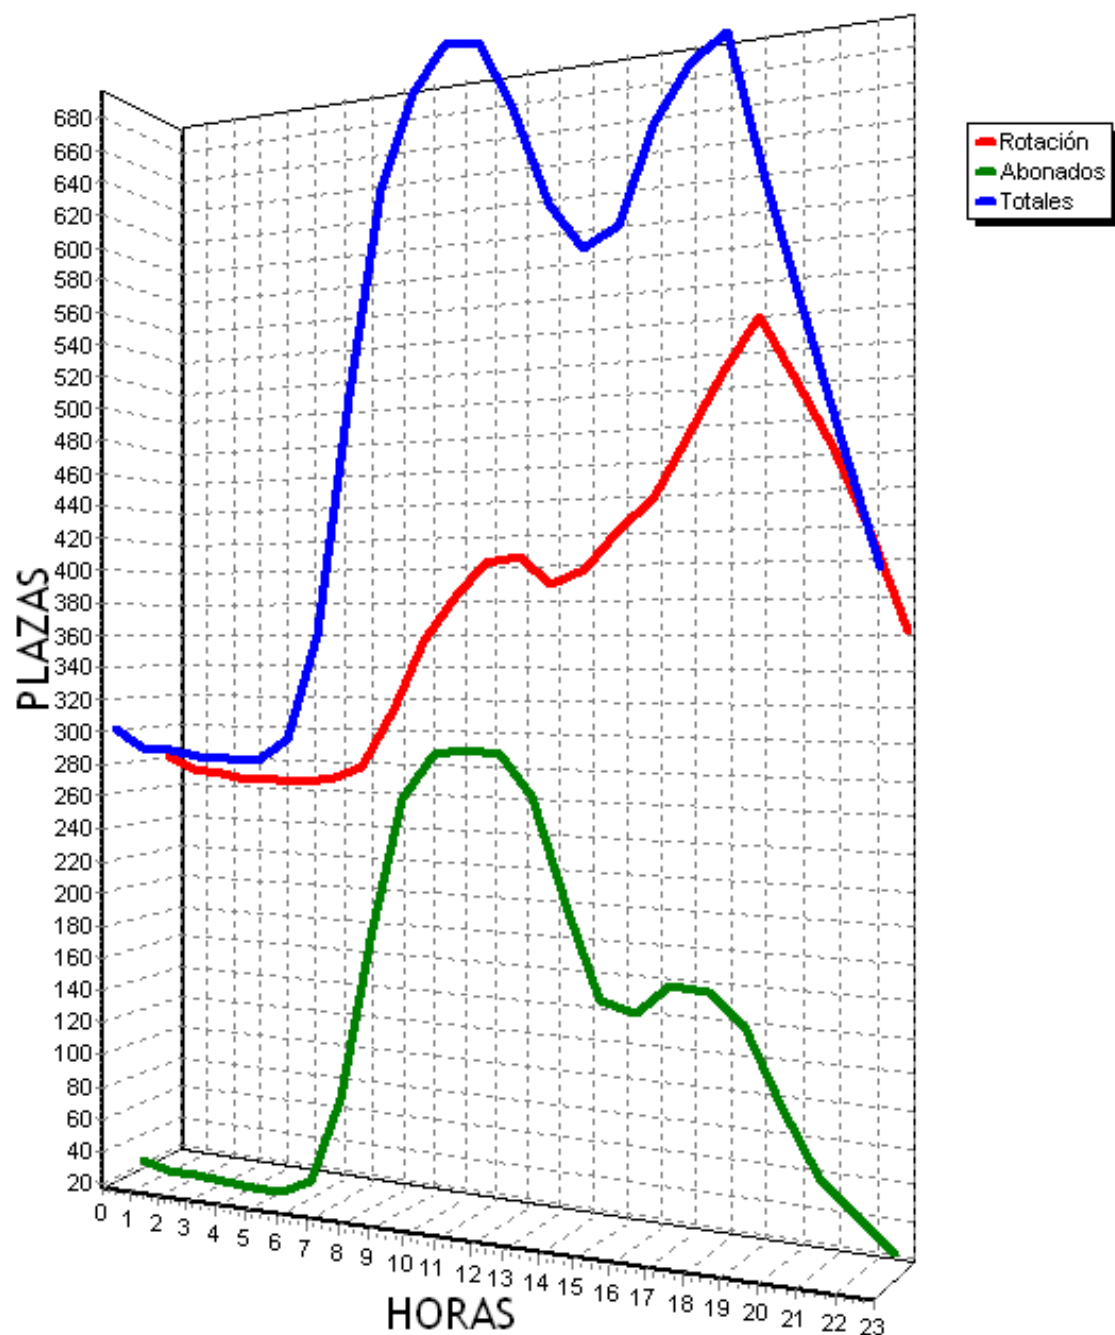

PLAZAS TOTALES DEL PARKING = 719

HORA	ROTACION		ABONADOS		TOTALES	
0	280	38%	23	3%	302	42%
1	272	37%	19	2%	290	40%
2	271	37%	20	2%	290	40%
3	268	37%	19	2%	286	39%
4	268	37%	18	2%	285	39%
5	268	37%	18	2%	285	39%
6	271	37%	28	3%	298	41%
7	279	38%	81	11%	359	49%
8	314	43%	185	25%	499	69%
9	356	49%	263	36%	618	85%
10	382	53%	289	40%	671	93%
11	403	56%	293	40%	696	96%
12	406	56%	291	40%	695	96%
13	390	54%	266	36%	655	91%
14	398	55%	202	28%	599	83%
15	421	58%	153	21%	573	79%
16	437	60%	148	20%	584	81%
17	472	65%	165	22%	636	88%
18	506	70%	163	22%	668	92%
19	537	74%	146	20%	681	94%
20	499	69%	103	14%	601	83%
21	462	64%	69	9%	530	73%
22	414	57%	49	6%	461	64%
23	362	50%	33	4%	394	54%
TOTALES	8936		3044		11956