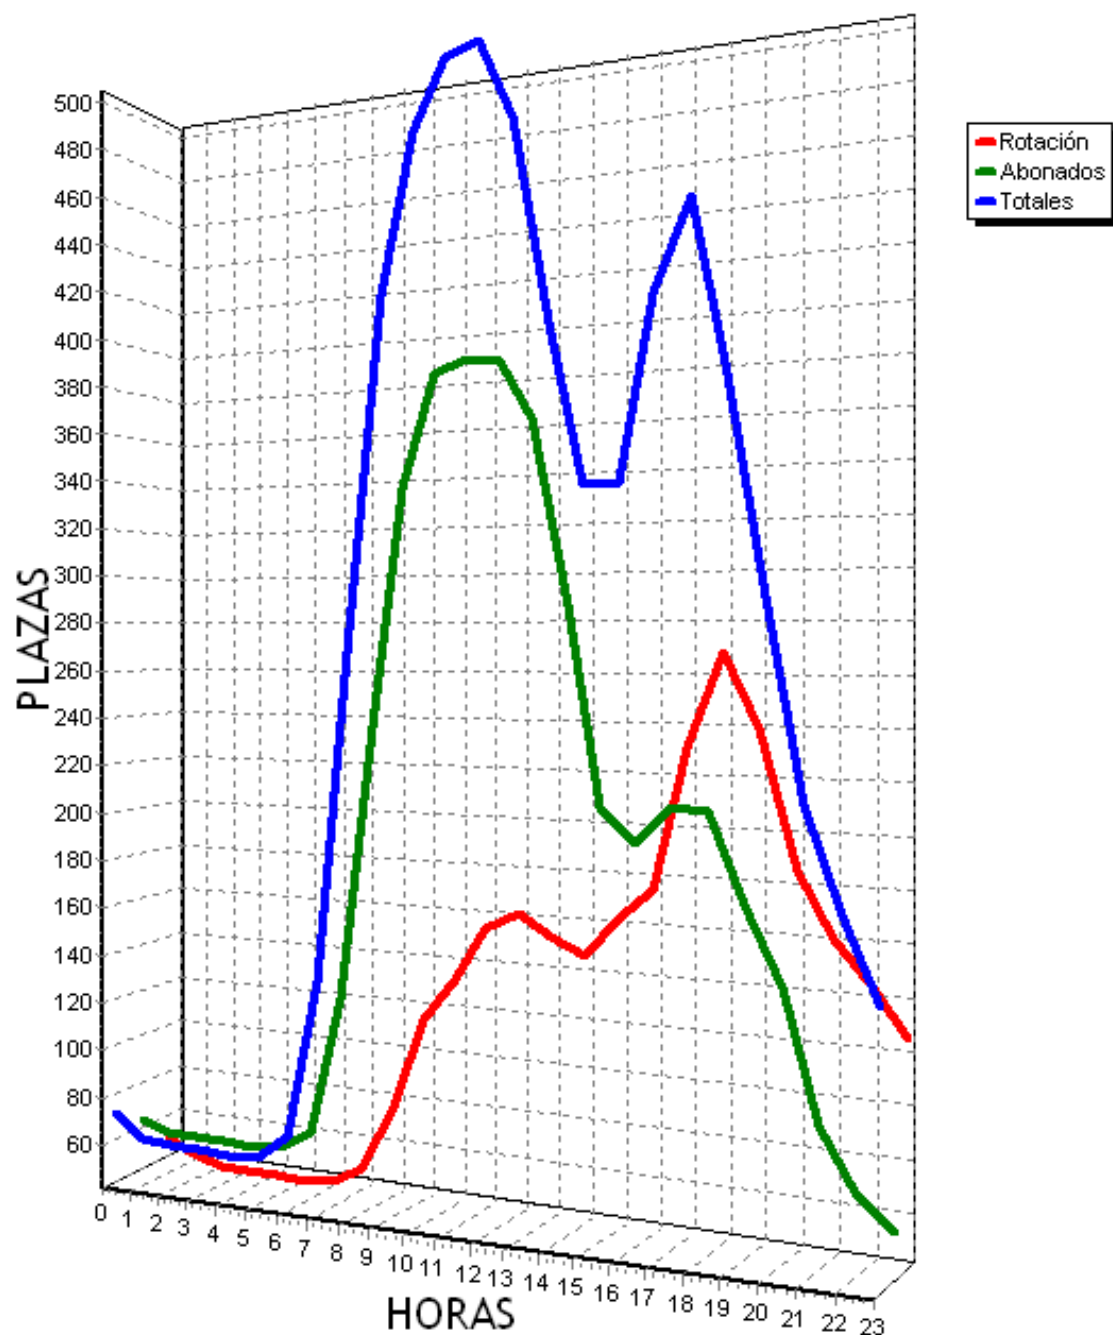

PLAZAS TOTALES DEL PARKING = 719

HORA	ROTACION	ABONADOS	TOTALES
0	49	6%	71
1	45	6%	62
2	42	5%	61
3	42	5%	61
4	42	5%	60
5	42	5%	62
6	44	6%	72
7	51	7%	136
8	79	10%	277
9	116	16%	409
10	134	18%	472
11	156	21%	499
12	163	22%	504
13	155	21%	473
14	148	20%	393
15	164	22%	331
16	176	24%	331
17	231	32%	401
18	268	37%	436
19	239	33%	370
20	186	25%	289
21	161	22%	214
22	145	20%	174
23	126	17%	143
TOTALES	3004	4287	6301