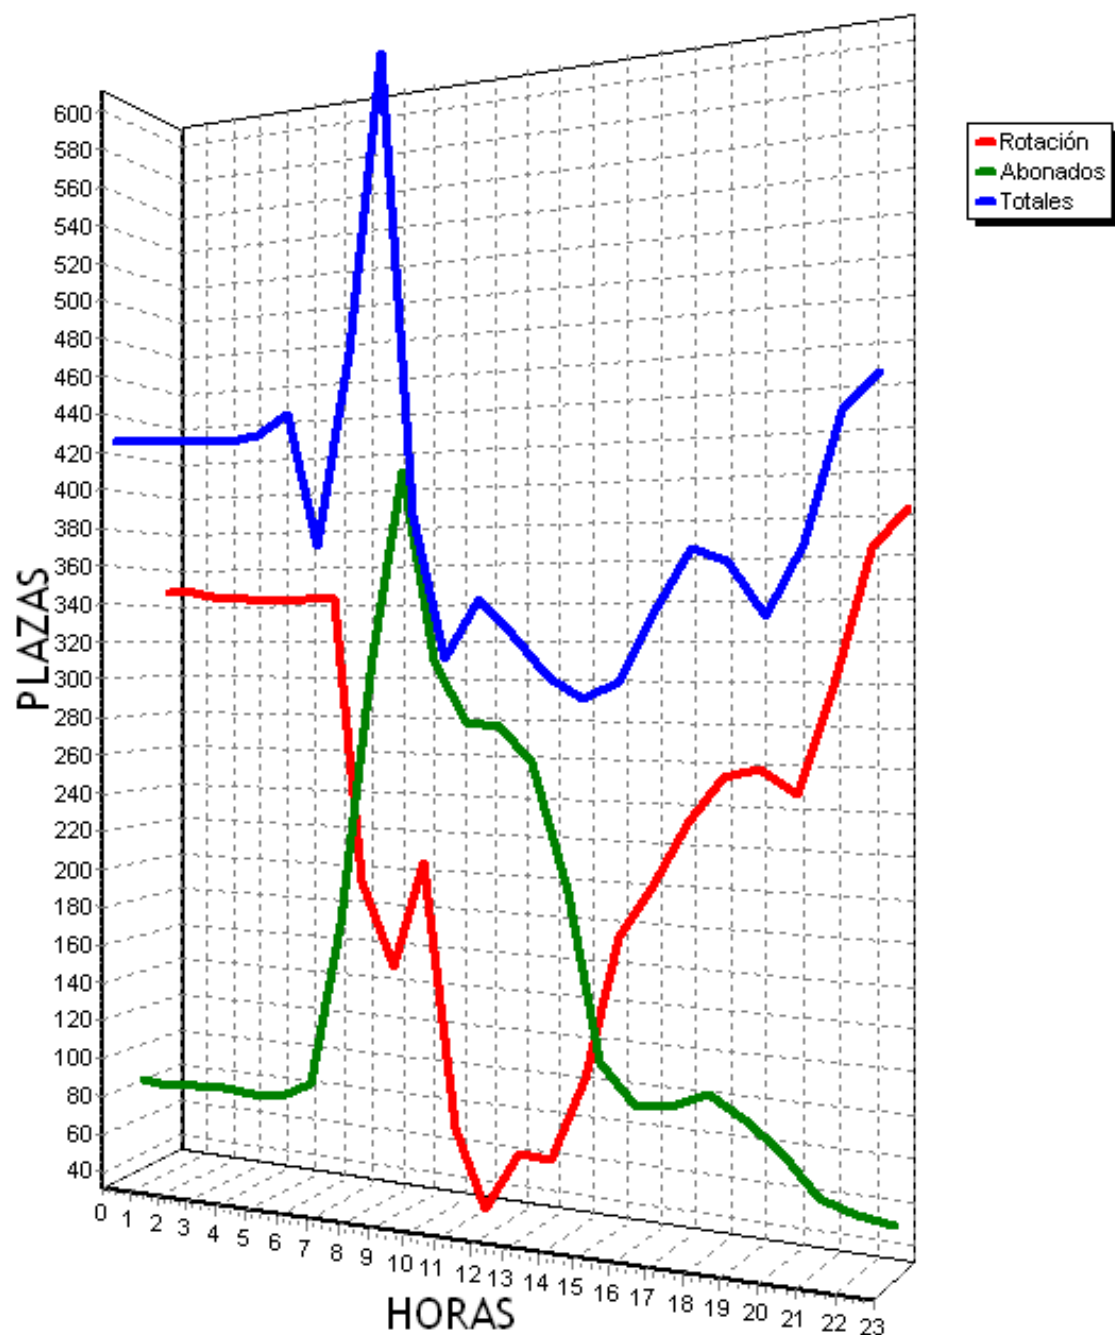

PLAZAS TOTALES DEL PARKING = 719

HORA	ROTACION	ABONADOS	TOTALES
0	347	80	427
1	347	79	427
2	344	81	425
3	343	82	425
4	342	81	423
5	343	82	425
6	343	91	435
7	193	175	368
8	150	313	464
9	206	405	610
10	71	311	382
11	32	280	312
12	63	278	341
13	62	261	323
14	104	199	303
15	175	118	293
16	202	99	301
17	232	100	332
18	255	108	363
19	259	98	357
20	248	83	331
21	299	65	364
22	363	60	423
23	382	57	439
TOTALES	5705	3586	9293