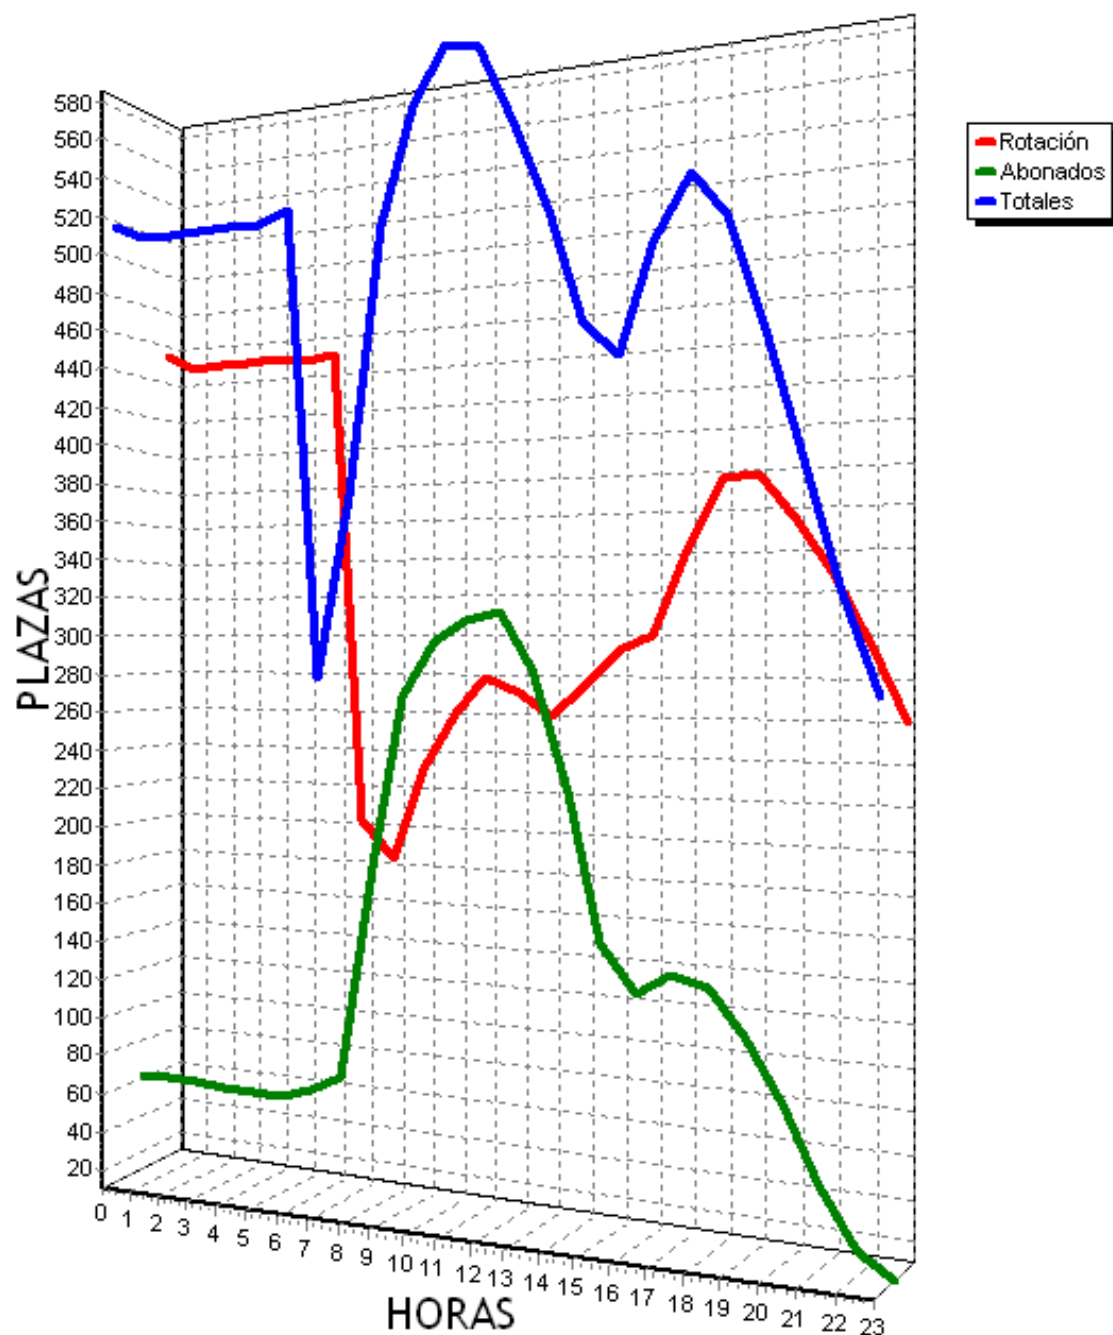

PLAZAS TOTALES DEL PARKING = 719

HORA	ROTACION	ABONADOS	TOTALES
0	455 63%	62 8%	517 71%
1	447 62%	63 8%	509 70%
2	447 62%	62 8%	508 70%
3	447 62%	61 8%	508 70%
4	448 62%	61 8%	508 70%
5	446 62%	61 8%	508 70%
6	448 62%	66 9%	514 71%
7	204 28%	75 10%	279 38%
8	185 25%	184 25%	369 51%
9	232 32%	269 37%	501 69%
10	260 36%	297 41%	557 77%
11	279 38%	307 42%	585 81%
12	271 37%	311 43%	582 80%
13	260 36%	284 39%	544 75%
14	276 38%	224 31%	500 69%
15	293 40%	153 21%	446 62%
16	300 41%	130 18%	430 59%
17	341 47%	141 19%	481 66%
18	375 52%	136 18%	511 71%
19	376 52%	114 15%	490 68%
20	353 49%	85 11%	437 60%
21	329 45%	50 6%	379 52%
22	295 41%	22 3%	318 44%
23	260 36%	11 1%	272 37%
TOTALES	8027	3229	11253