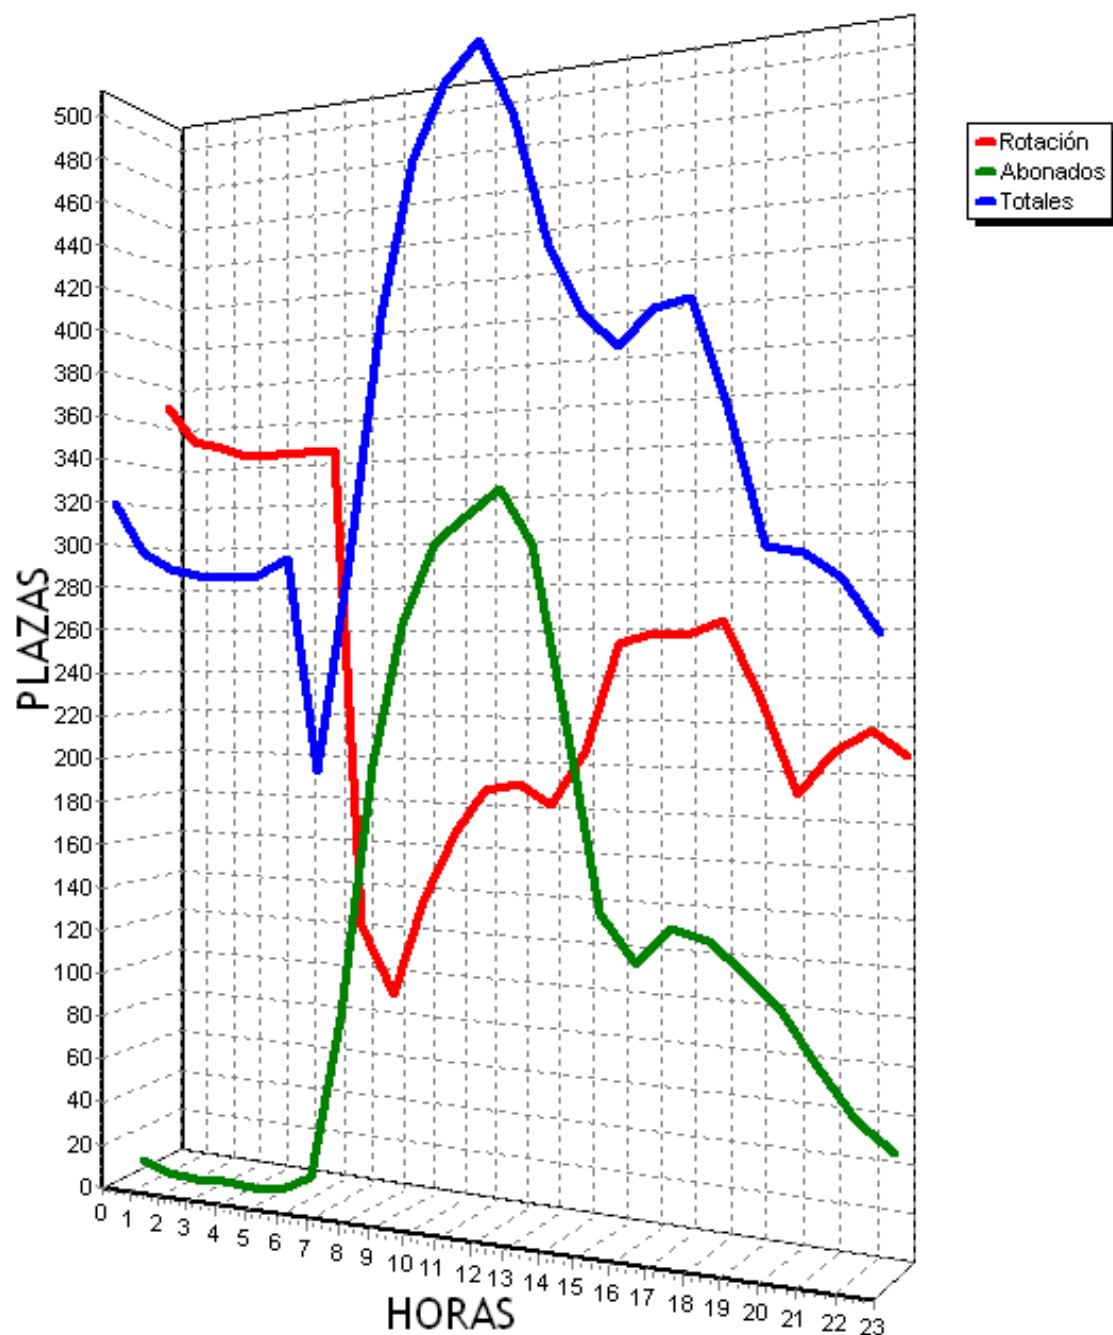

PLAZAS TOTALES DEL PARKING = 719

HORA	ROTACION	ABONADOS	TOTALES
0	370 51%	4 0%	319 44%
1	353 49%	0 0%	296 41%
2	348 48%	0 0%	288 40%
3	344 47%	1 0%	285 39%
4	344 47%	0 0%	284 39%
5	344 47%	2 0%	285 39%
6	344 47%	9 1%	292 40%
7	123 17%	84 11%	197 27%
8	92 12%	199 27%	290 40%
9	136 18%	262 36%	396 55%
10	168 23%	297 41%	464 64%
11	188 26%	309 42%	495 68%
12	191 26%	321 44%	511 71%
13	183 25%	296 41%	478 66%
14	206 28%	215 29%	420 58%
15	254 35%	139 19%	391 54%
16	258 35%	119 16%	376 52%
17	257 35%	135 18%	391 54%
18	264 36%	131 18%	395 54%
19	233 32%	118 16%	350 48%
20	191 26%	103 14%	293 40%
21	209 29%	82 11%	290 40%
22	218 30%	62 8%	280 38%
23	208 28%	51 7%	258 35%
TOTALES	5826	2939	8324