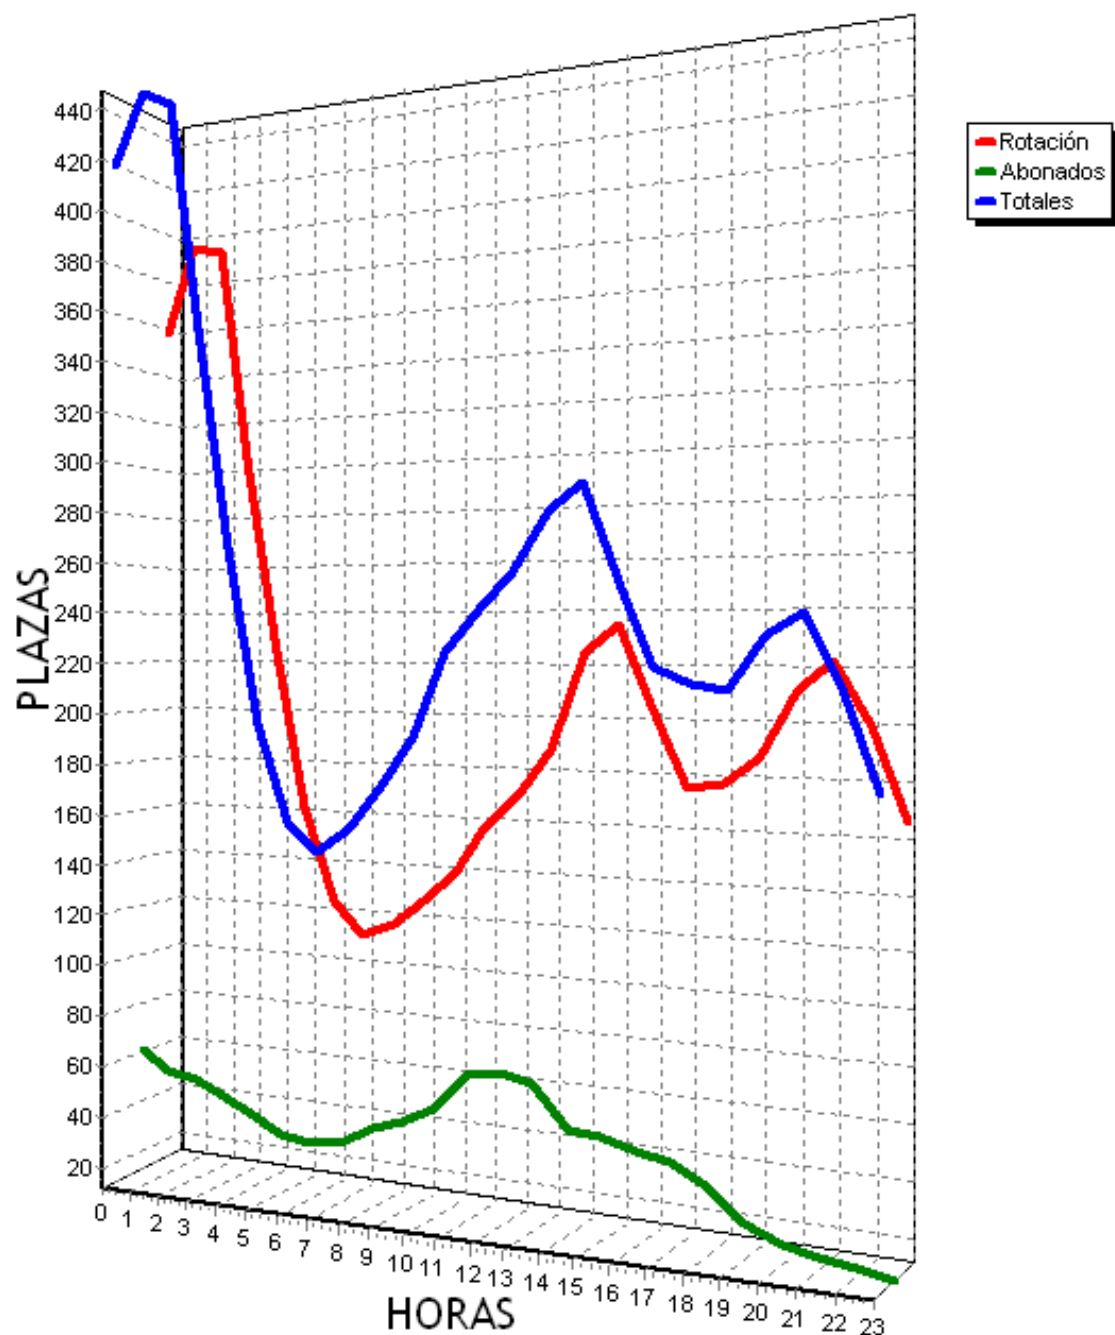

PLAZAS TOTALES DEL PARKING = 719

HORA	ROTACION	ABONADOS	TOTALES
0	359 49%	61 8%	420 58%
1	393 54%	54 7%	447 62%
2	389 54%	52 7%	441 61%
3	304 42%	47 6%	351 48%
4	224 31%	41 5%	265 36%
5	162 22%	35 4%	197 27%
6	126 17%	34 4%	160 22%
7	113 15%	35 4%	149 20%
8	118 16%	42 5%	159 22%
9	128 17%	46 6%	175 24%
10	140 19%	53 7%	193 26%
11	158 21%	67 9%	225 31%
12	171 23%	69 9%	240 33%
13	188 26%	66 9%	254 35%
14	225 31%	51 7%	276 38%
15	235 32%	50 6%	285 39%
16	204 28%	46 6%	250 34%
17	175 24%	44 6%	220 30%
18	178 24%	36 5%	214 29%
19	187 26%	25 3%	212 29%
20	212 29%	19 2%	231 32%
21	222 30%	17 2%	239 33%
22	199 27%	14 1%	213 29%
23	166 23%	12 1%	178 24%
TOTALES	4976	1016	5994