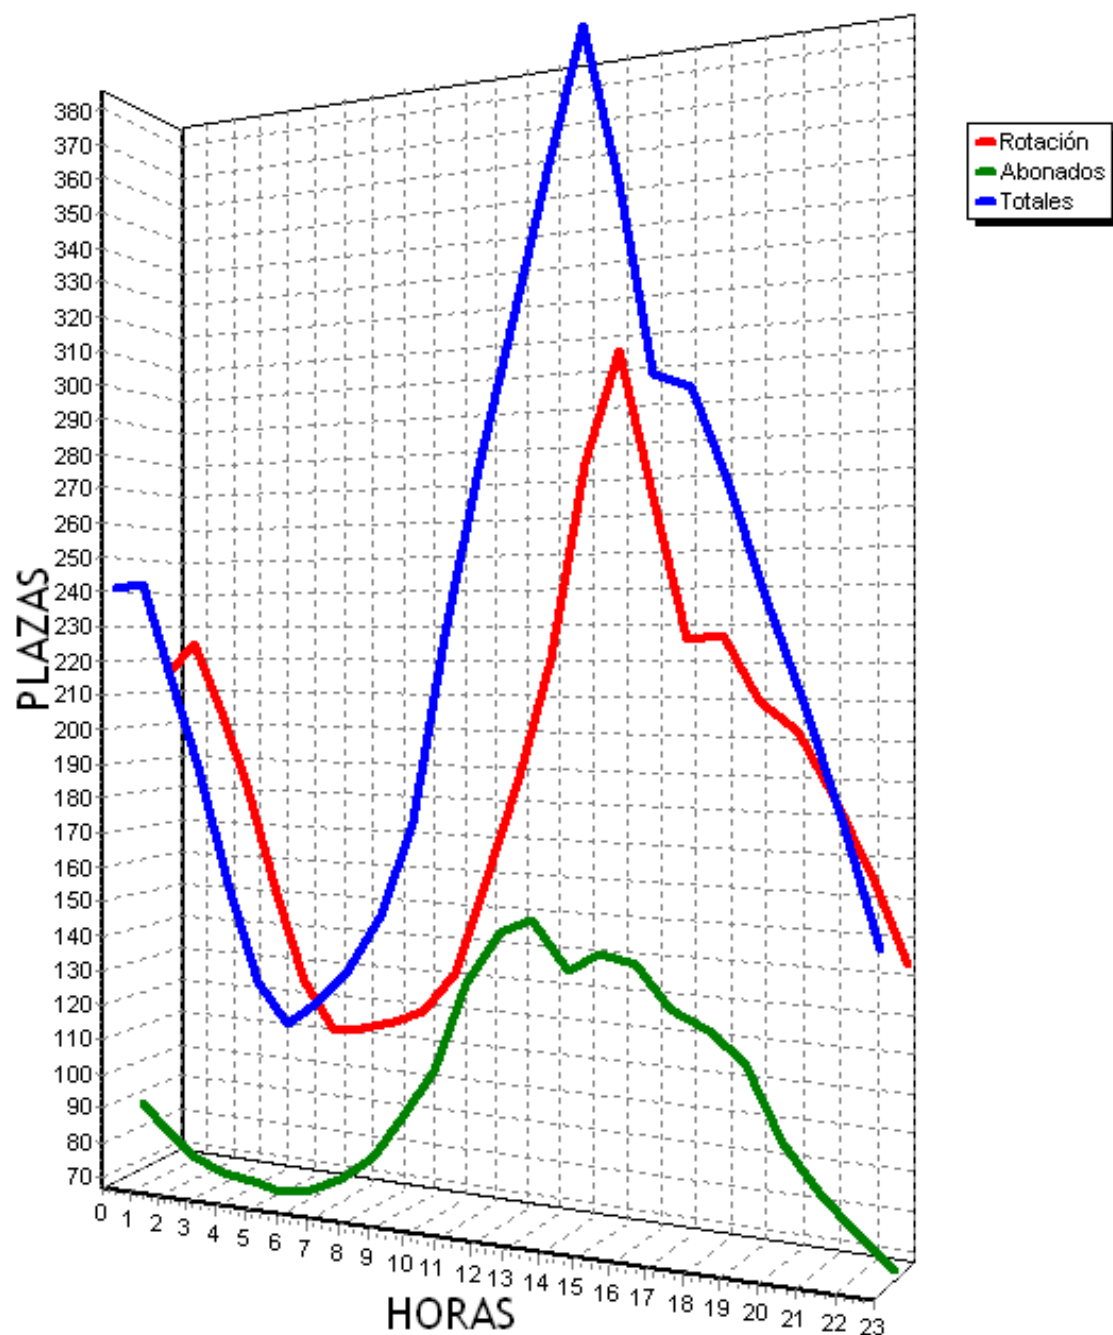

PLAZAS TOTALES DEL PARKING = 719

HORA	ROTACION	ABONADOS	TOTALES
0	216 30%	87 12%	241 33%
1	225 31%	79 10%	242 33%
2	204 28%	73 10%	215 29%
3	182 25%	70 9%	190 26%
4	150 20%	69 9%	157 21%
5	125 17%	67 9%	130 18%
6	112 15%	69 9%	119 16%
7	114 15%	74 10%	126 17%
8	117 16%	81 11%	136 18%
9	120 16%	93 12%	151 21%
10	132 18%	107 14%	177 24%
11	158 21%	132 18%	227 31%
12	188 26%	147 20%	272 37%
13	221 30%	151 21%	310 43%
14	274 38%	138 19%	350 48%
15	304 42%	143 19%	385 53%
16	264 36%	141 19%	343 47%
17	226 31%	130 18%	294 40%
18	227 31%	125 17%	290 40%
19	210 29%	118 16%	266 36%
20	202 28%	98 13%	237 32%
21	186 25%	87 12%	210 29%
22	166 23%	77 10%	182 25%
23	144 20%	69 9%	151 21%
TOTALES	4467	2425	5401