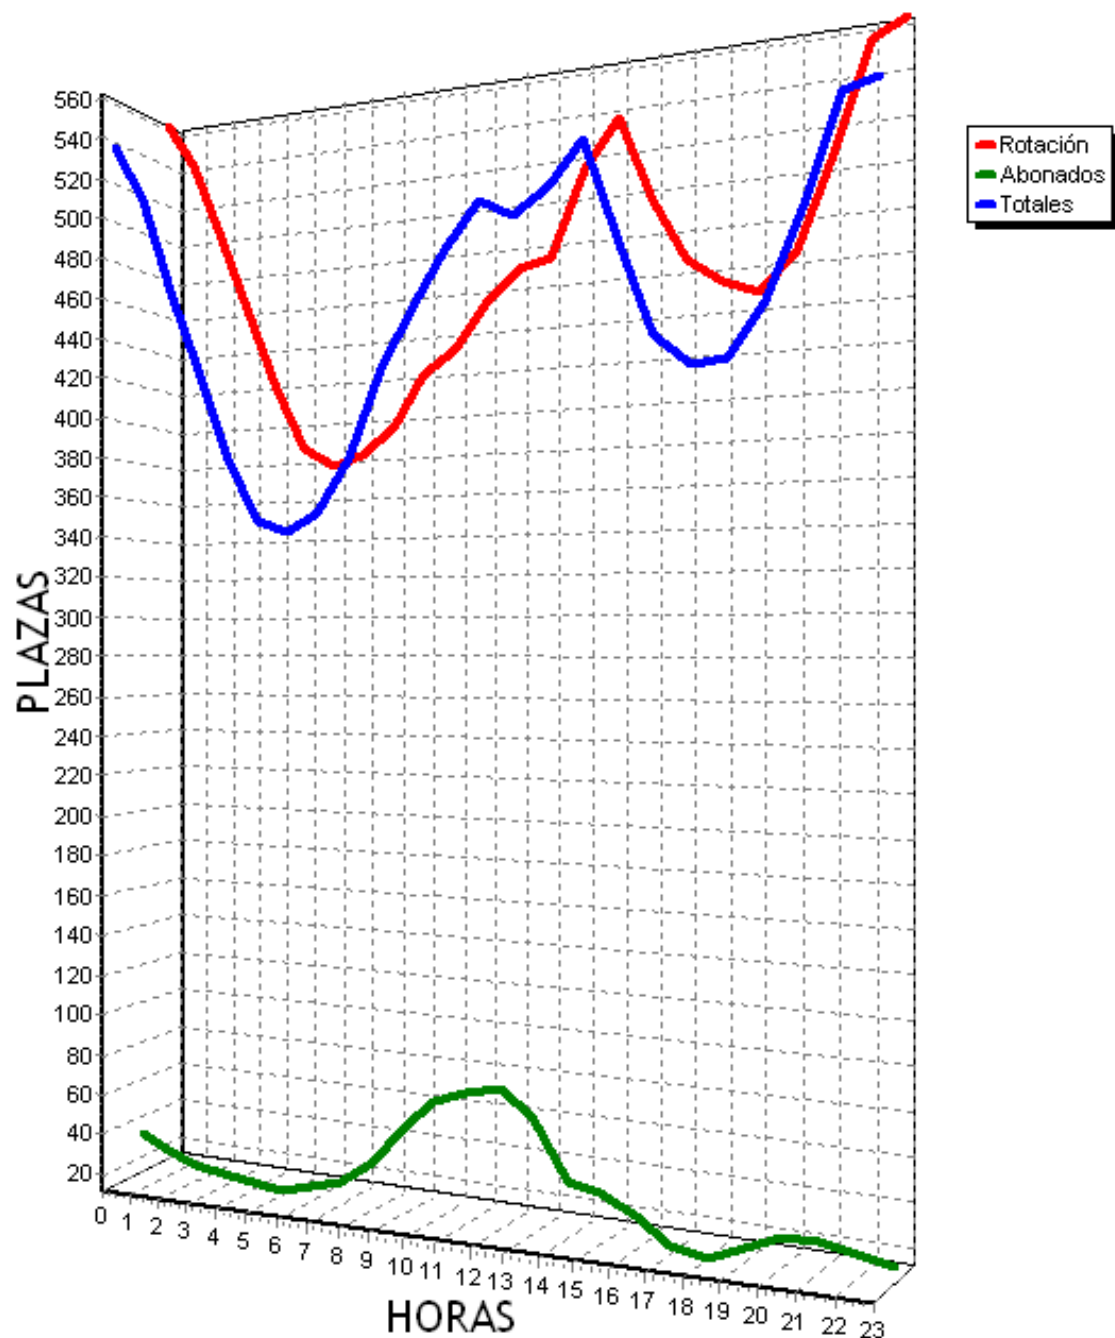

PLAZAS TOTALES DEL PARKING = 719

HORA	ROTACION	ABONADOS	TOTALES
0	562	32	539
1	538	26	509
2	497	20	462
3	459	18	421
4	416	17	377
5	386	15	346
6	376	19	340
7	380	24	349
8	394	35	374
9	418	53	416
10	430	69	444
11	450	75	469
12	466	79	490
13	469	67	481
14	510	38	493
15	532	35	512
16	492	27	464
17	462	16	423
18	451	12	408
19	446	19	410
20	463	26	434
21	504	26	474
22	553	23	521
23	561	19	526
TOTALES	11215	790	10682