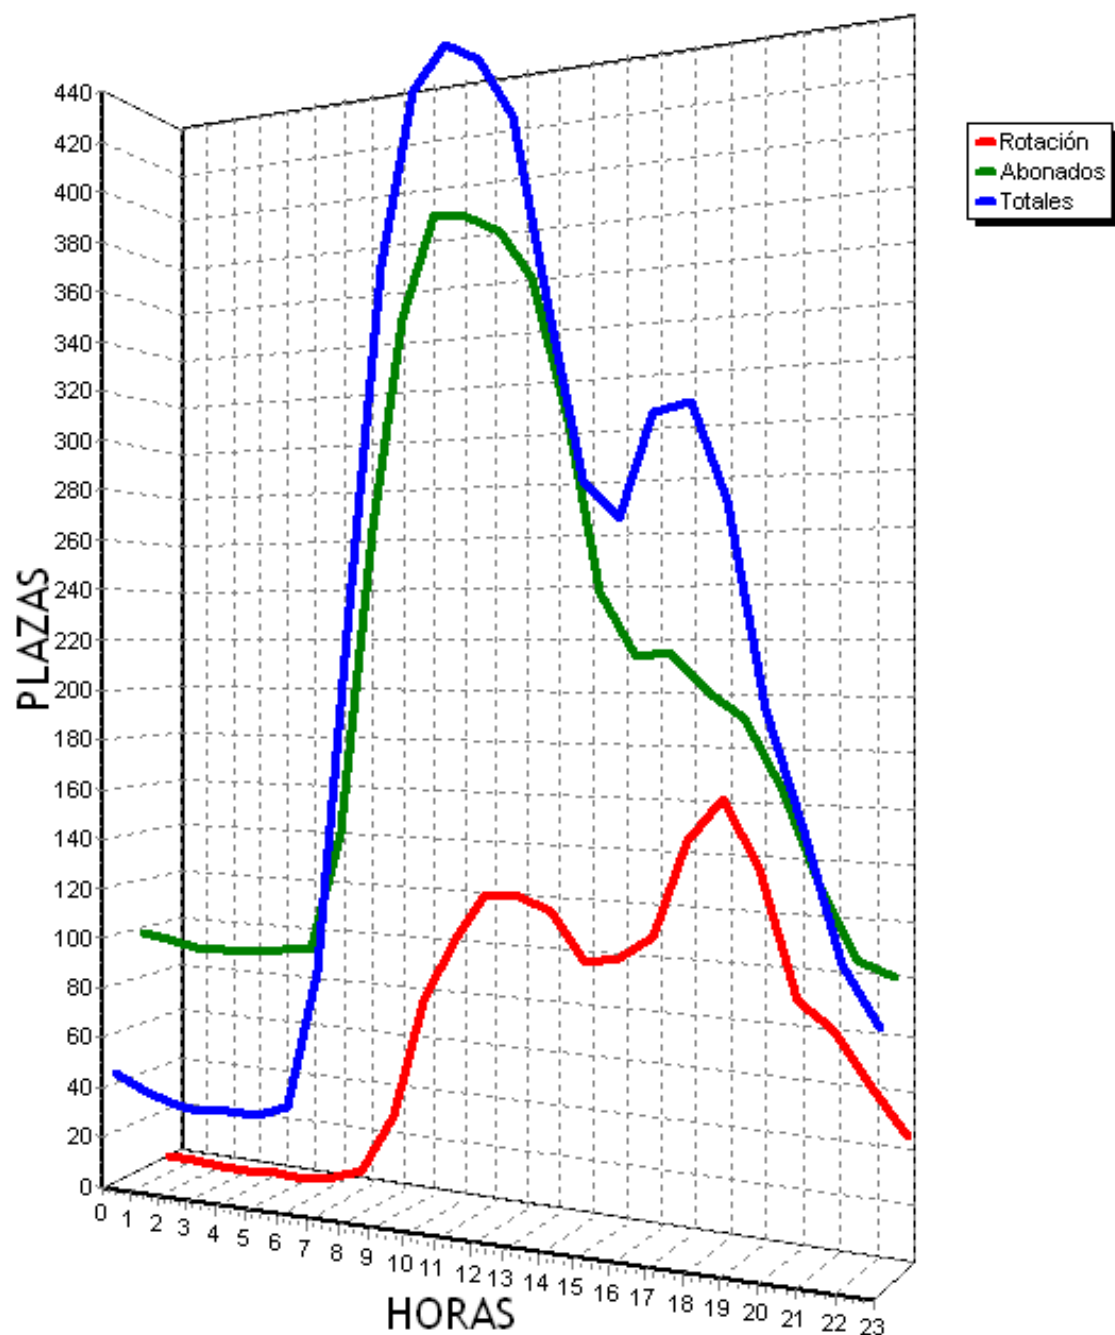

PLAZAS TOTALES DEL PARKING = 719

HORA	ROTACION	ABONADOS	TOTALES
0	0	98	44
1	0	96	38
2	0	94	35
3	0	95	34
4	1	95	35
5	1	96	35
6	3	98	40
7	8	145	93
8	31	263	232
9	78	343	360
10	103	382	424
11	121	380	440
12	121	373	433
13	117	354	410
14	99	301	339
15	101	237	277
16	110	214	263
17	146	215	300
18	162	201	303
19	137	192	268
20	91	167	196
21	81	135	155
22	62	109	110
23	46	104	89
TOTALES	1619	4787	4953