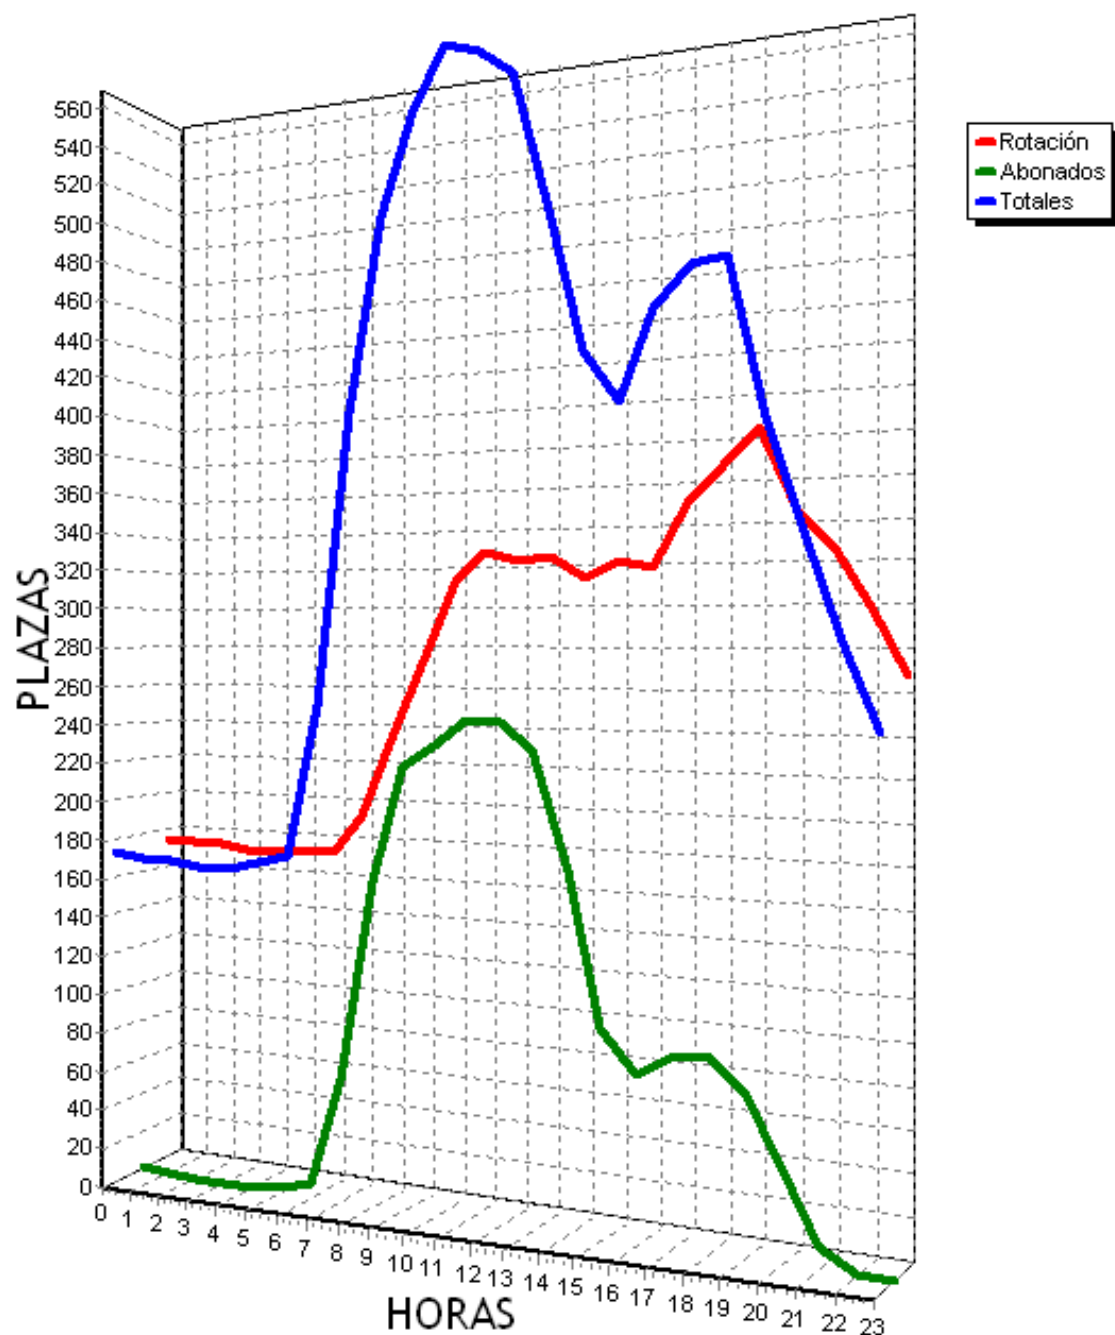

PLAZAS TOTALES DEL PARKING = 719

HORA	ROTACION	ABONADOS	TOTALES
0	174 24%	1 0%	173 24%
1	174 24%	0 0%	171 23%
2	174 24%	0 0%	170 23%
3	172 23%	0 0%	168 23%
4	172 23%	0 0%	168 23%
5	173 24%	3 0%	172 23%
6	174 24%	7 0%	176 24%
7	193 26%	63 8%	252 35%
8	236 32%	163 22%	395 54%
9	273 37%	220 30%	489 68%
10	312 43%	231 32%	539 74%
11	327 45%	245 34%	568 78%
12	322 44%	244 33%	563 78%
13	324 45%	231 32%	551 76%
14	314 43%	174 24%	484 67%
15	321 44%	101 14%	417 57%
16	318 44%	80 11%	393 54%
17	349 48%	90 12%	435 60%
18	366 50%	92 12%	454 63%
19	383 53%	77 10%	456 63%
20	344 47%	43 5%	383 53%
21	326 45%	11 1%	332 46%
22	298 41%	0 0%	283 39%
23	268 37%	0 0%	244 33%
TOTALES	6487	2076	8436