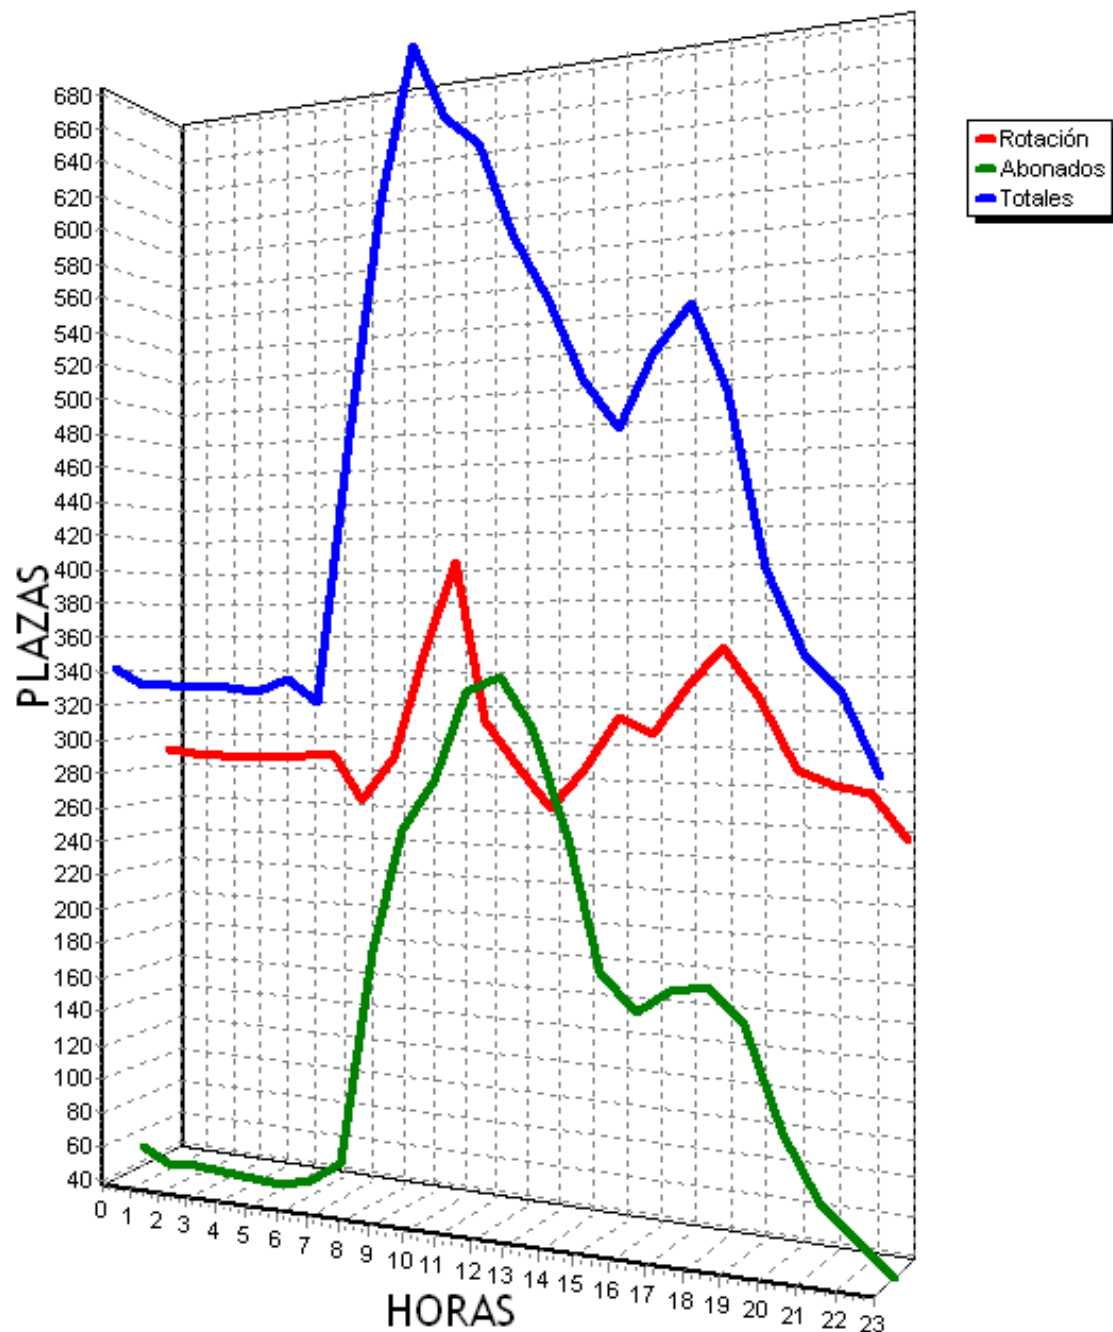

PLAZAS TOTALES DEL PARKING = 719

HORA	ROTACION	ABONADOS	TOTALES
0	291 40%	50 6%	341 47%
1	288 40%	43 5%	332 46%
2	288 40%	44 6%	332 46%
3	287 39%	43 5%	331 46%
4	288 40%	43 5%	331 46%
5	289 40%	41 5%	330 45%
6	290 40%	46 6%	336 46%
7	265 36%	59 8%	324 45%
8	290 40%	182 25%	472 65%
9	349 48%	251 34%	600 83%
10	403 56%	280 38%	683 94%
11	312 43%	330 45%	642 89%
12	287 39%	339 47%	626 87%
13	265 36%	311 43%	575 79%
14	288 40%	252 35%	538 74%
15	317 44%	180 25%	496 68%
16	308 42%	161 22%	468 65%
17	333 46%	174 24%	506 70%
18	355 49%	177 24%	531 73%
19	328 45%	159 22%	486 67%
20	291 40%	105 14%	395 54%
21	282 39%	71 9%	353 49%
22	279 38%	54 7%	332 46%
23	256 35%	38 5%	292 40%
TOTALES	7229	3433	10652