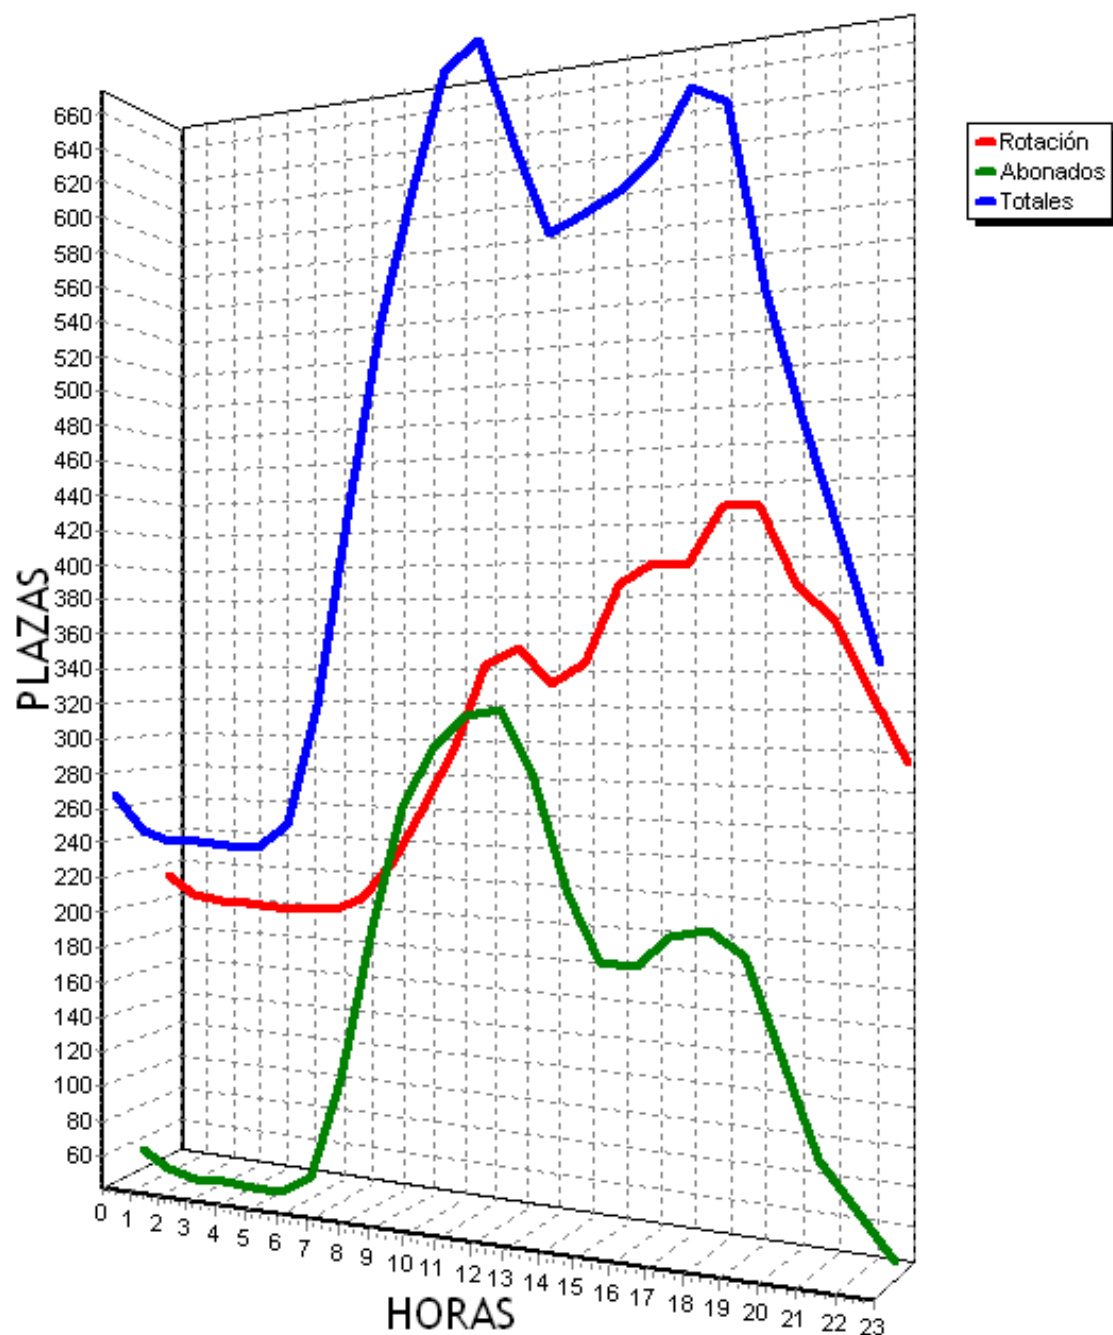

PLAZAS TOTALES DEL PARKING = 719

HORA	ROTACION	ABONADOS	TOTALES
0	213	53	266
1	203	44	247
2	200	42	241
3	201	43	243
4	200	42	242
5	200	43	242
6	201	54	255
7	209	112	321
8	232	198	430
9	263	265	529
10	298	299	597
11	342	316	658
12	353	319	672
13	332	285	617
14	345	222	567
15	386	188	574
16	397	188	585
17	396	203	599
18	426	208	634
19	427	197	624
20	384	145	529
21	368	97	464
22	329	74	404
23	295	51	346
TOTALES	7200	3688	10886