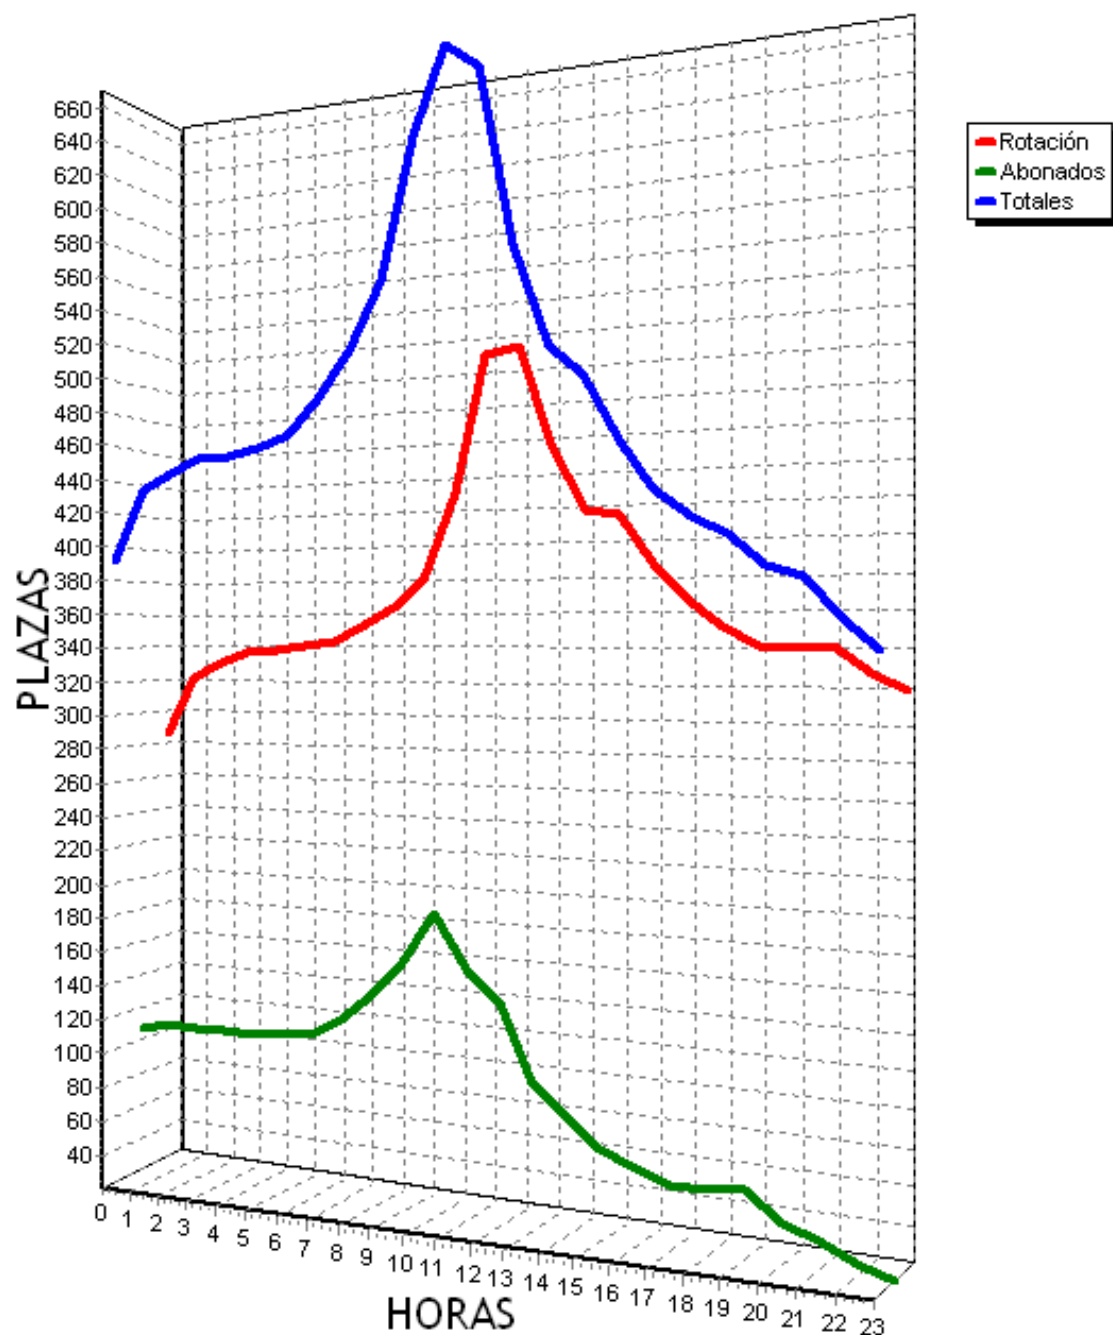

PLAZAS TOTALES DEL PARKING = 719

HORA	ROTACION	ABONADOS	TOTALES
0	286 39%	106 14%	392 54%
1	321 44%	112 15%	433 60%
2	331 46%	111 15%	442 61%
3	337 46%	112 15%	450 62%
4	338 47%	112 15%	450 62%
5	342 47%	113 15%	455 63%
6	344 47%	116 16%	460 63%
7	353 49%	126 17%	480 66%
8	364 50%	142 19%	506 70%
9	380 52%	163 22%	543 75%
10	429 59%	192 26%	622 86%
11	506 70%	162 22%	669 93%
12	510 70%	144 20%	655 91%
13	454 63%	102 14%	557 77%
14	416 57%	85 11%	501 69%
15	414 57%	71 9%	485 67%
16	387 53%	63 8%	450 62%
17	367 51%	56 7%	423 58%
18	352 48%	56 7%	408 56%
19	342 47%	58 8%	399 55%
20	340 47%	43 5%	383 53%
21	341 47%	36 5%	377 52%
22	328 45%	27 3%	355 49%
23	318 44%	21 2%	339 47%
TOTALES	8900	2329	11234