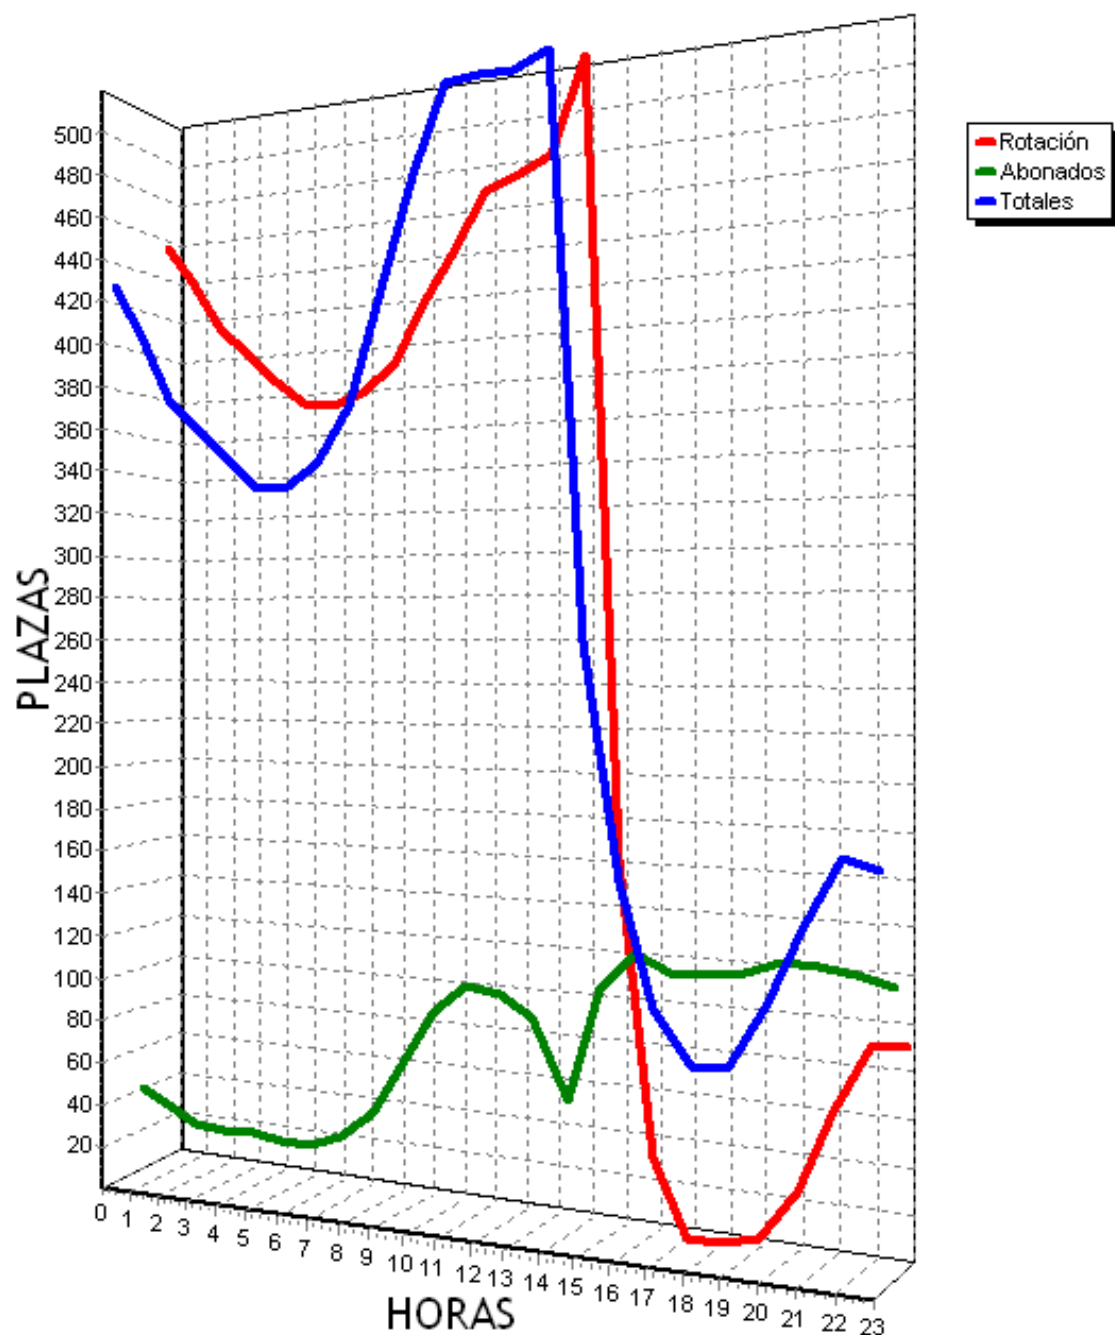

PLAZAS TOTALES DEL PARKING = 719

HORA	ROTACION	ABONADOS	TOTALES
0	456	41	429
1	436	34	402
2	412	27	371
3	400	26	358
4	384	27	343
5	372	25	329
6	371	25	329
7	376	31	339
8	388	44	364
9	415	68	415
10	439	93	464
11	464	106	502
12	469	103	504
13	477	95	504
14	519	60	511
15	163	110	259
16	34	125	159
17	1	119	107
18	1	119	84
19	6	121	85
20	27	126	111
21	63	125	145
22	91	124	172
23	92	119	168
TOTALES	6856	1893	7454