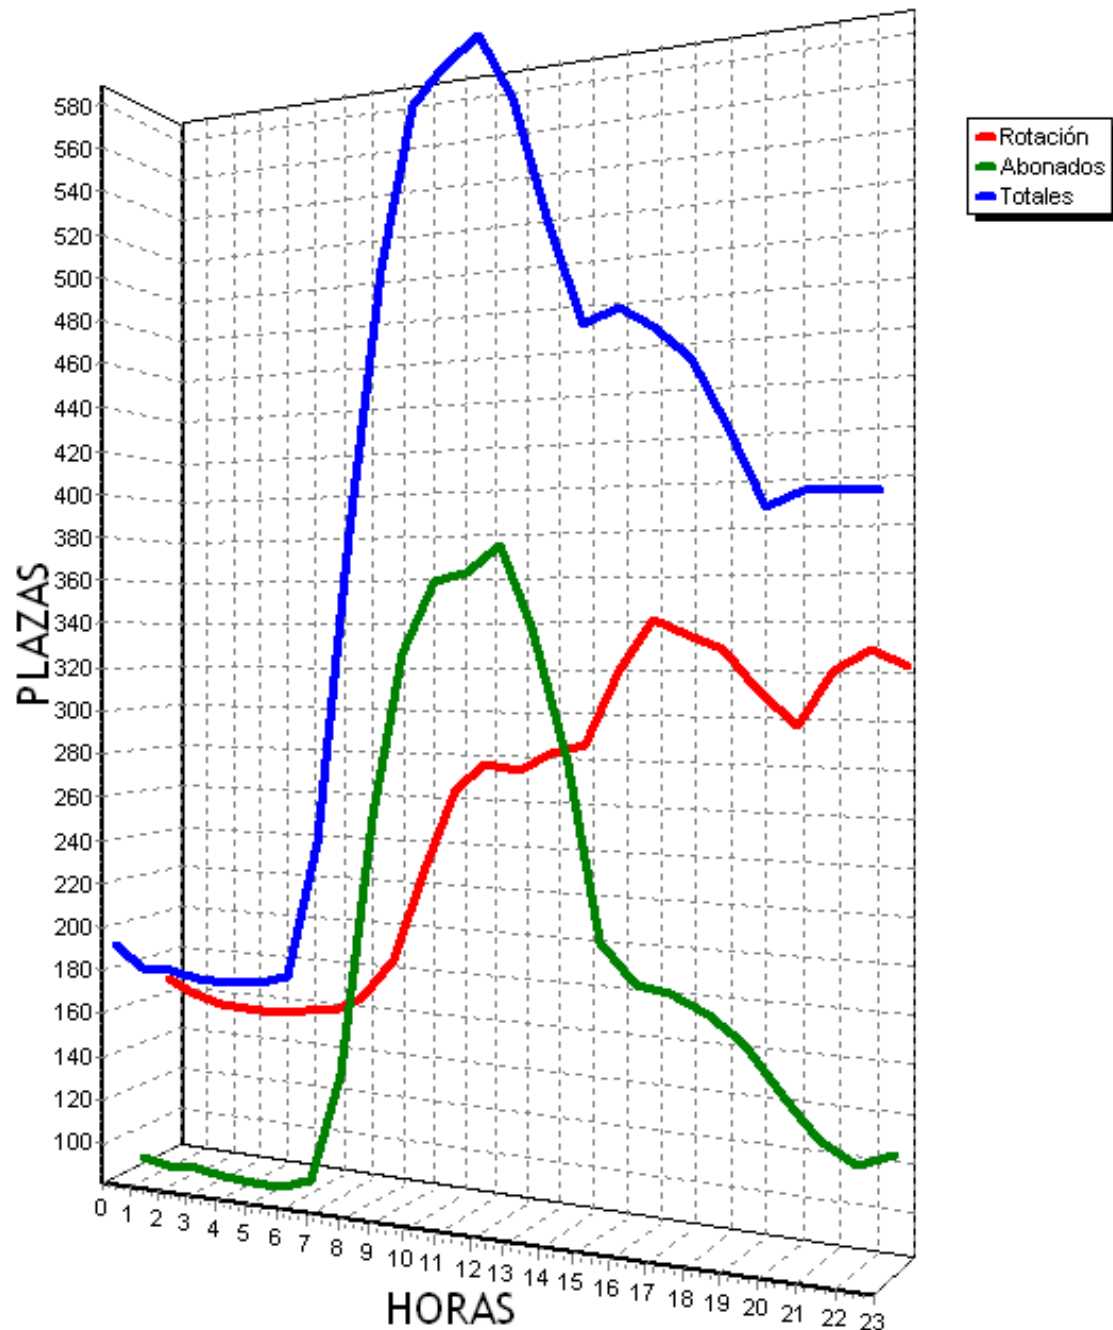

PLAZAS TOTALES DEL PARKING = 719

HORA	ROTACION	ABONADOS	TOTALES
0	167	85	190
1	160	83	180
2	158	85	181
3	157	83	178
4	157	82	178
5	159	82	179
6	160	87	184
7	168	137	243
8	187	254	379
9	228	327	493
10	266	358	562
11	277	362	577
12	276	374	588
13	283	338	559
14	287	280	505
15	320	205	463
16	341	189	468
17	335	186	460
18	329	179	446
19	312	168	418
20	297	149	385
21	321	132	392
22	329	123	392
23	322	130	391
TOTALES	5996	4478	8991