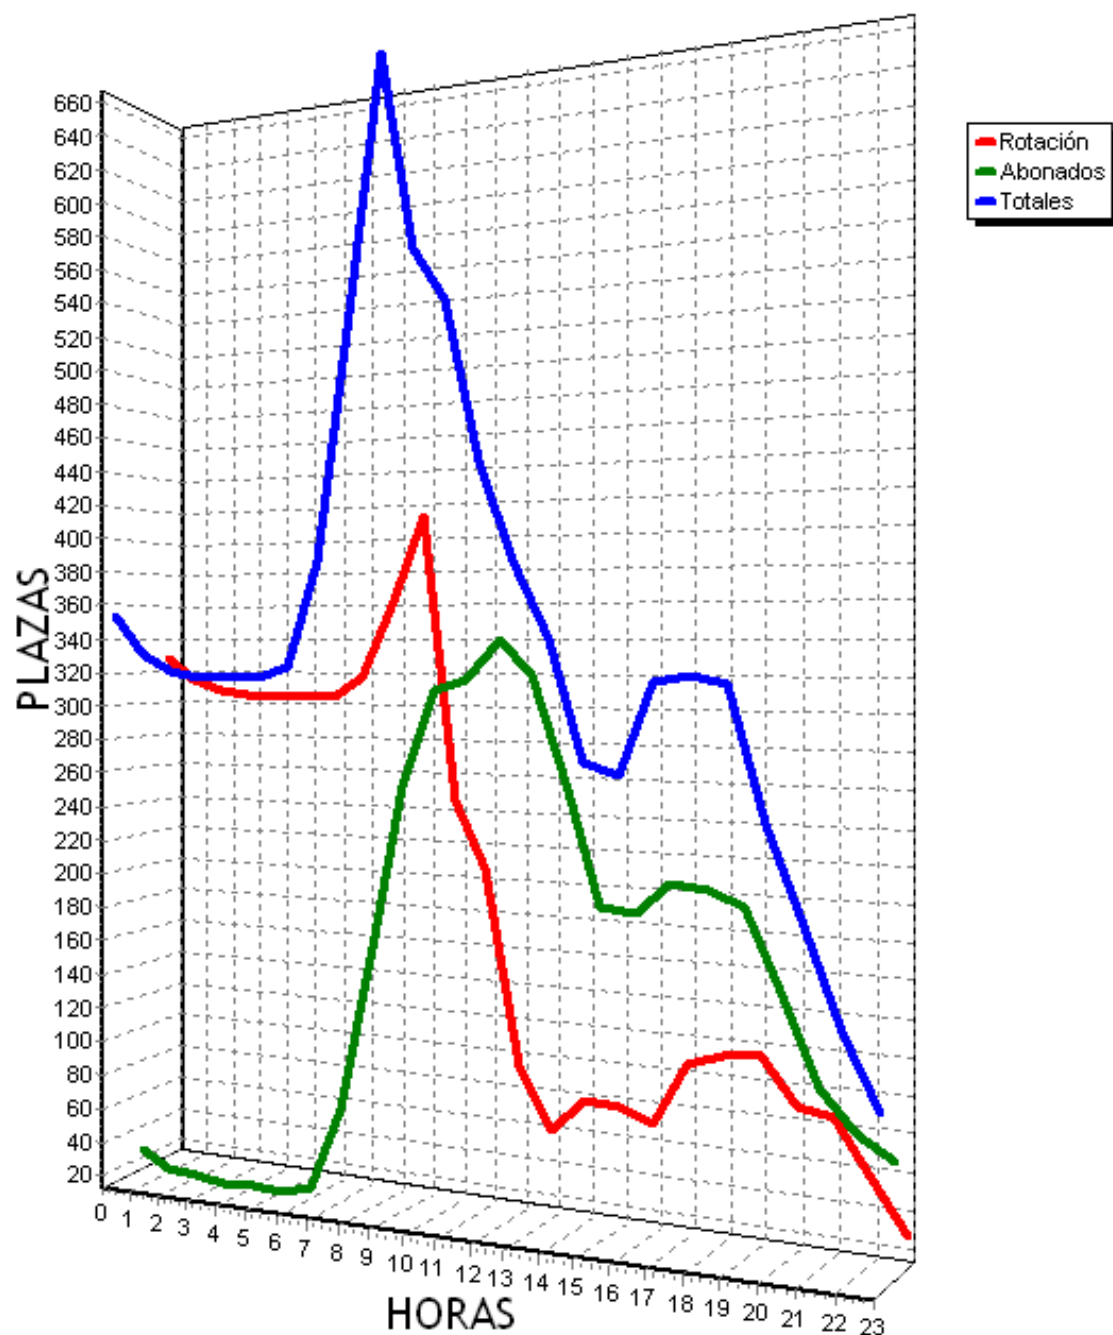

PLAZAS TOTALES DEL PARKING = 719

HORA	ROTACION	ABONADOS	TOTALES
0	328 45%	25 3%	353 49%
1	314 43%	17 2%	330 45%
2	308 42%	15 2%	321 44%
3	306 42%	13 1%	318 44%
4	305 42%	14 1%	318 44%
5	305 42%	14 1%	318 44%
6	305 42%	19 2%	323 44%
7	316 43%	68 9%	384 53%
8	362 50%	163 22%	523 72%
9	411 57%	256 35%	666 92%
10	246 34%	310 43%	556 77%
11	208 28%	317 44%	526 73%
12	97 13%	340 47%	437 60%
13	63 8%	320 44%	383 53%
14	81 11%	257 35%	339 47%
15	80 11%	194 26%	274 38%
16	74 10%	192 26%	267 37%
17	108 15%	209 29%	317 44%
18	114 15%	207 28%	321 44%
19	117 16%	199 27%	316 43%
20	91 12%	154 21%	245 34%
21	87 12%	107 14%	194 26%
22	57 7%	85 11%	142 19%
23	29 4%	73 10%	102 14%
TOTALES	4712	3568	8273