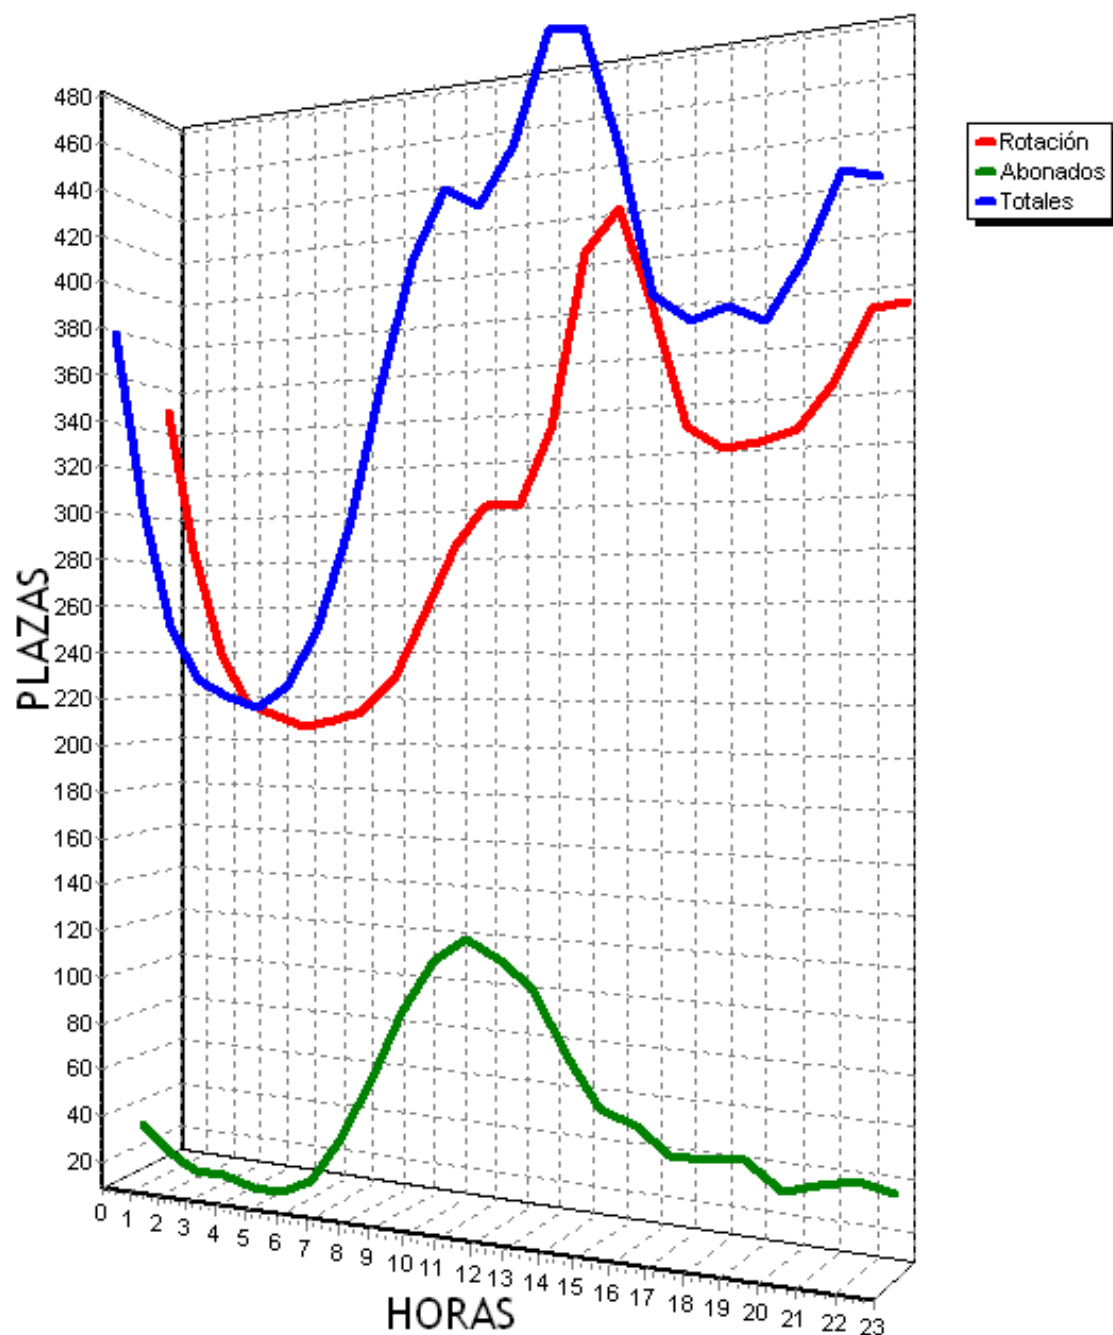

PLAZAS TOTALES DEL PARKING = 719

HORA	ROTACION	ABONADOS	TOTALES
0	350	29	379
1	285	18	303
2	239	12	251
3	217	12	229
4	212	9	221
5	208	10	217
6	210	16	226
7	214	36	250
8	229	63	292
9	256	92	348
10	284	114	398
11	301	124	425
12	300	117	416
13	331	107	438
14	402	80	482
15	419	61	481
16	378	56	434
17	330	46	376
18	320	46	365
19	322	48	370
20	326	37	363
21	344	41	385
22	371	44	416
23	373	41	413
TOTALES	7221	1259	8478