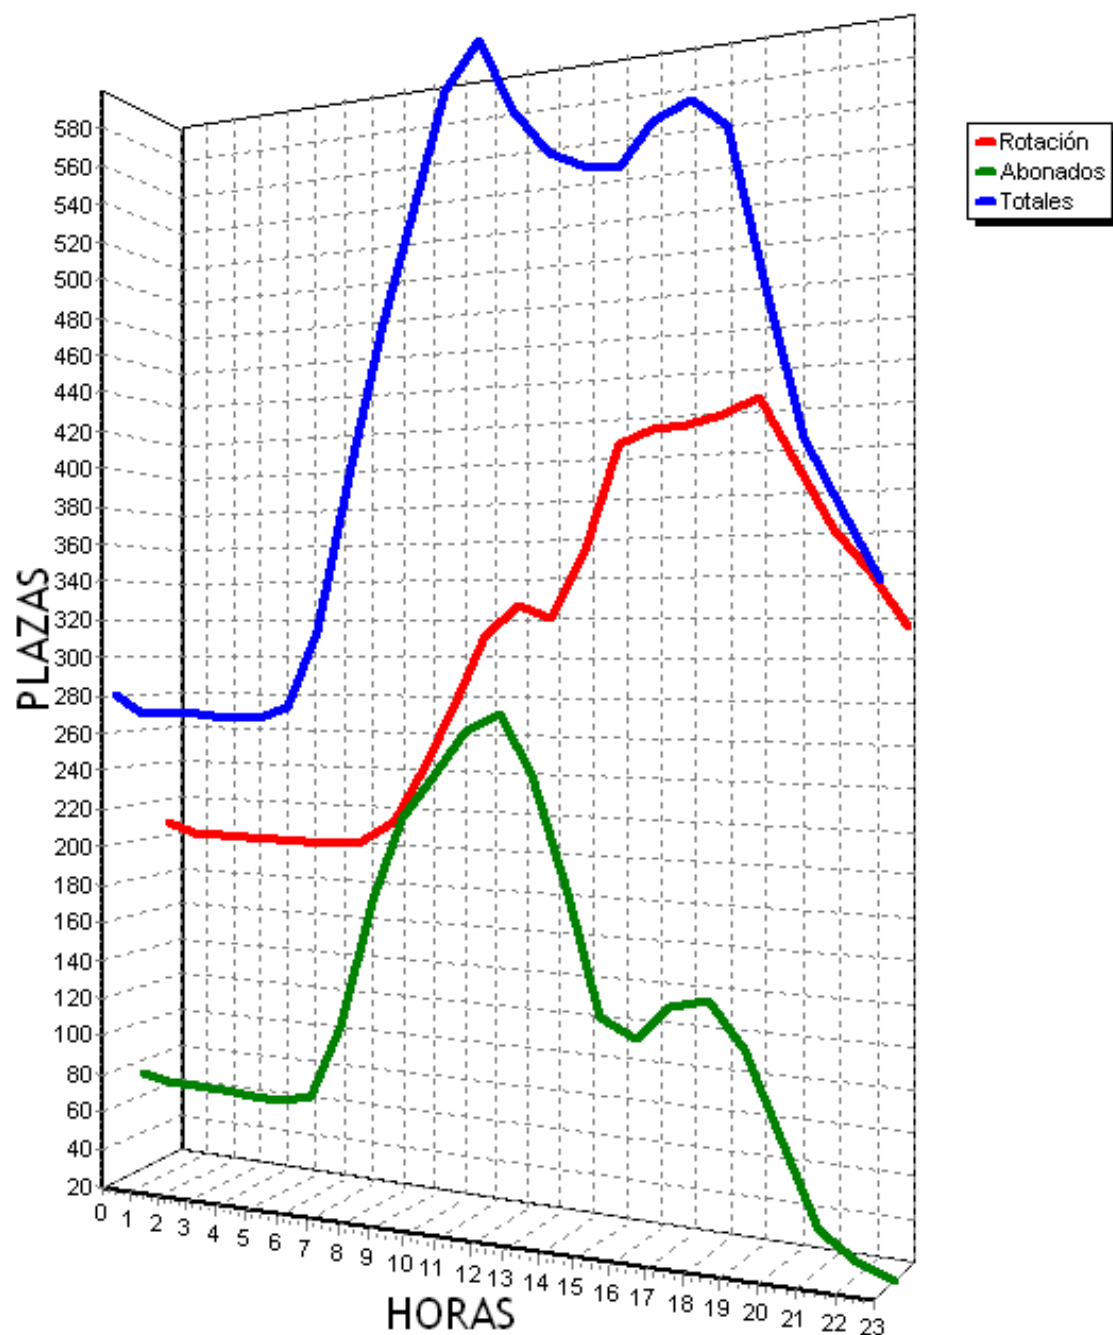

PLAZAS TOTALES DEL PARKING = 719

HORA	ROTACION	ABONADOS	TOTALES
0	207	73	280
1	202	69	270
2	202	69	270
3	202	69	270
4	201	68	269
5	201	68	269
6	201	73	275
7	203	111	314
8	215	177	391
9	243	219	462
10	277	242	519
11	312	264	576
12	327	272	599
13	320	243	563
14	354	186	540
15	405	127	533
16	411	119	530
17	414	135	550
18	418	140	558
19	425	119	544
20	392	77	469
21	361	39	400
22	340	26	367
23	316	20	336
TOTALES	7149	3005	10154