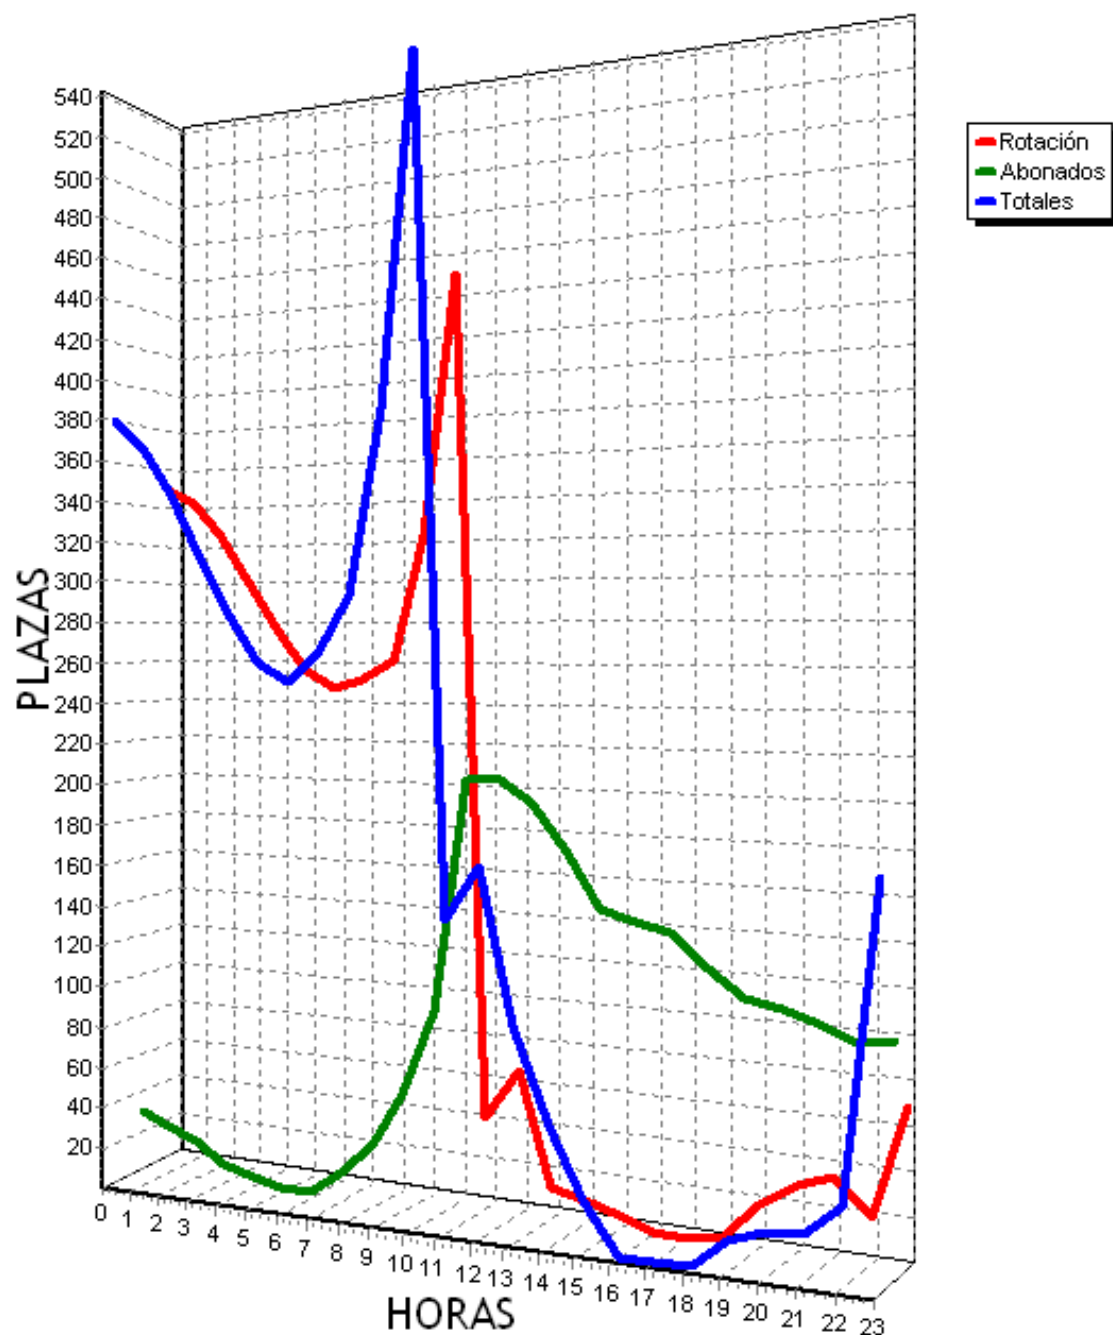

PLAZAS TOTALES DEL PARKING = 719

HORA	ROTACION	ABONADOS	TOTALES
0	349	31	380
1	342	25	366
2	324	19	343
3	302	11	313
4	277	7	284
5	256	4	260
6	247	4	251
7	251	15	265
8	261	31	293
9	322	57	378
10	447	97	542
11	44	206	144
12	68	207	169
13	15	196	98
14	12	174	56
15	8	150	25
16	2	145	2
17	1	142	2
18	4	127	2
19	20	116	15
20	31	112	20
21	37	107	21
22	21	100	35
23	70	102	173
TOTALES	3711	2185	4437