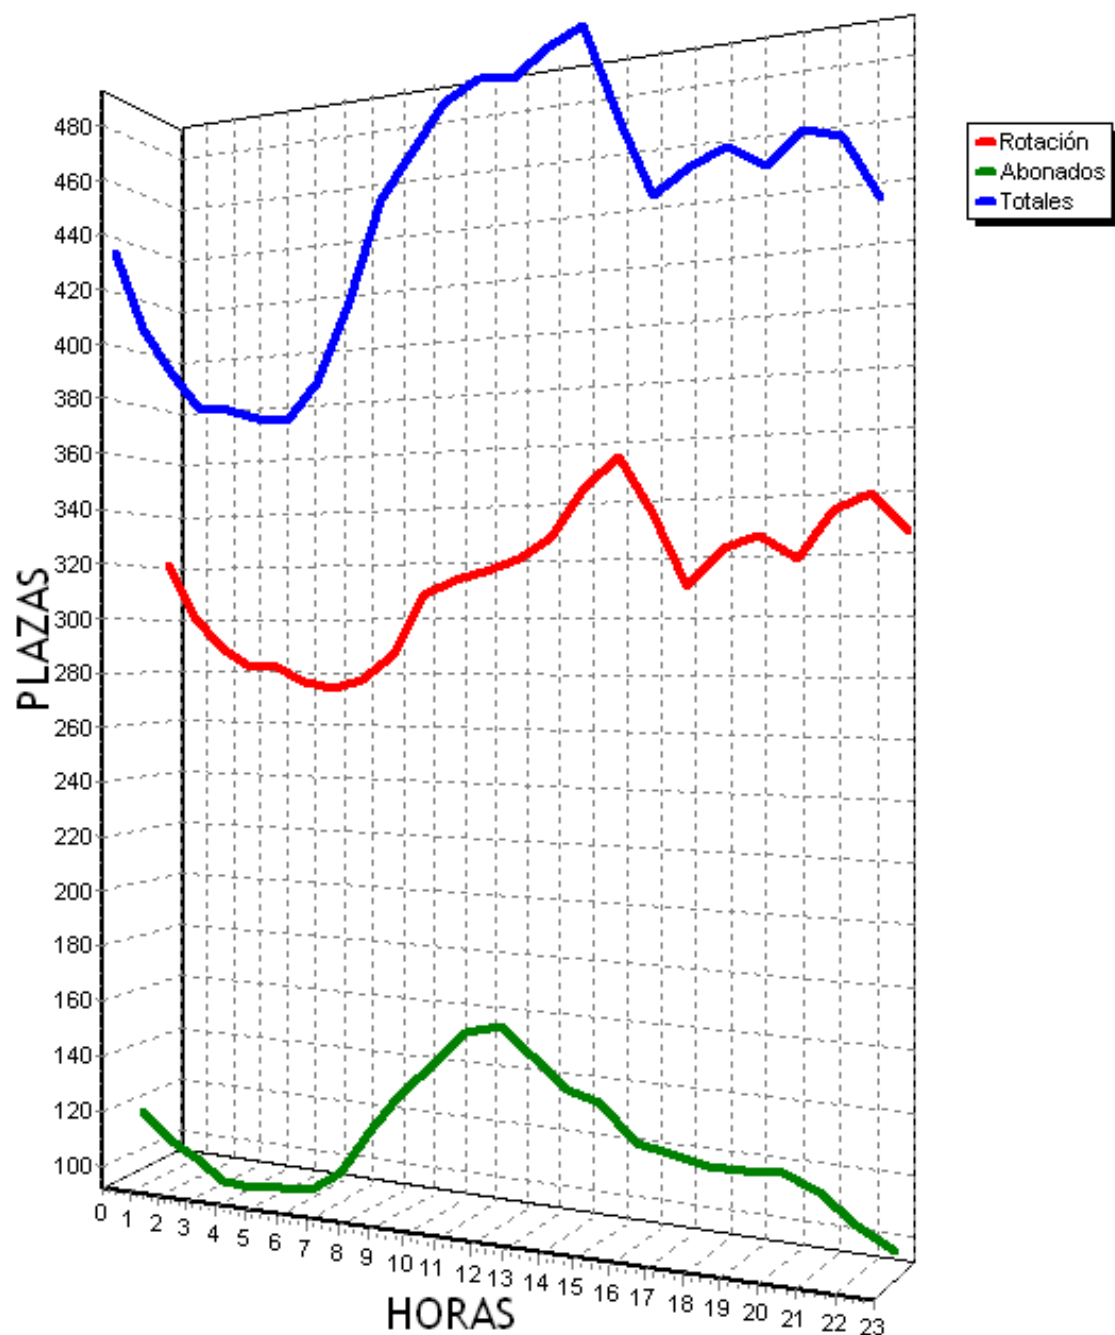

PLAZAS TOTALES DEL PARKING = 719

HORA	ROTACION	ABONADOS	TOTALES
0	321 44%	114 15%	435 60%
1	301 41%	105 14%	406 56%
2	289 40%	100 13%	389 54%
3	283 39%	93 12%	375 52%
4	282 39%	92 12%	374 52%
5	276 38%	94 13%	370 51%
6	274 38%	95 13%	369 51%
7	277 38%	103 14%	381 52%
8	287 39%	120 16%	408 56%
9	308 42%	134 18%	442 61%
10	313 43%	145 20%	458 63%
11	316 43%	157 21%	473 65%
12	320 44%	160 22%	479 66%
13	327 45%	151 21%	478 66%
14	345 47%	141 19%	486 67%
15	354 49%	138 19%	492 68%
16	334 46%	126 17%	460 63%
17	310 43%	124 17%	434 60%
18	322 44%	121 16%	443 61%
19	326 45%	121 16%	447 62%
20	318 44%	122 16%	440 61%
21	334 46%	117 16%	451 62%
22	339 47%	108 15%	447 62%
23	326 45%	101 14%	427 59%
TOTALES	7482	2882	10364