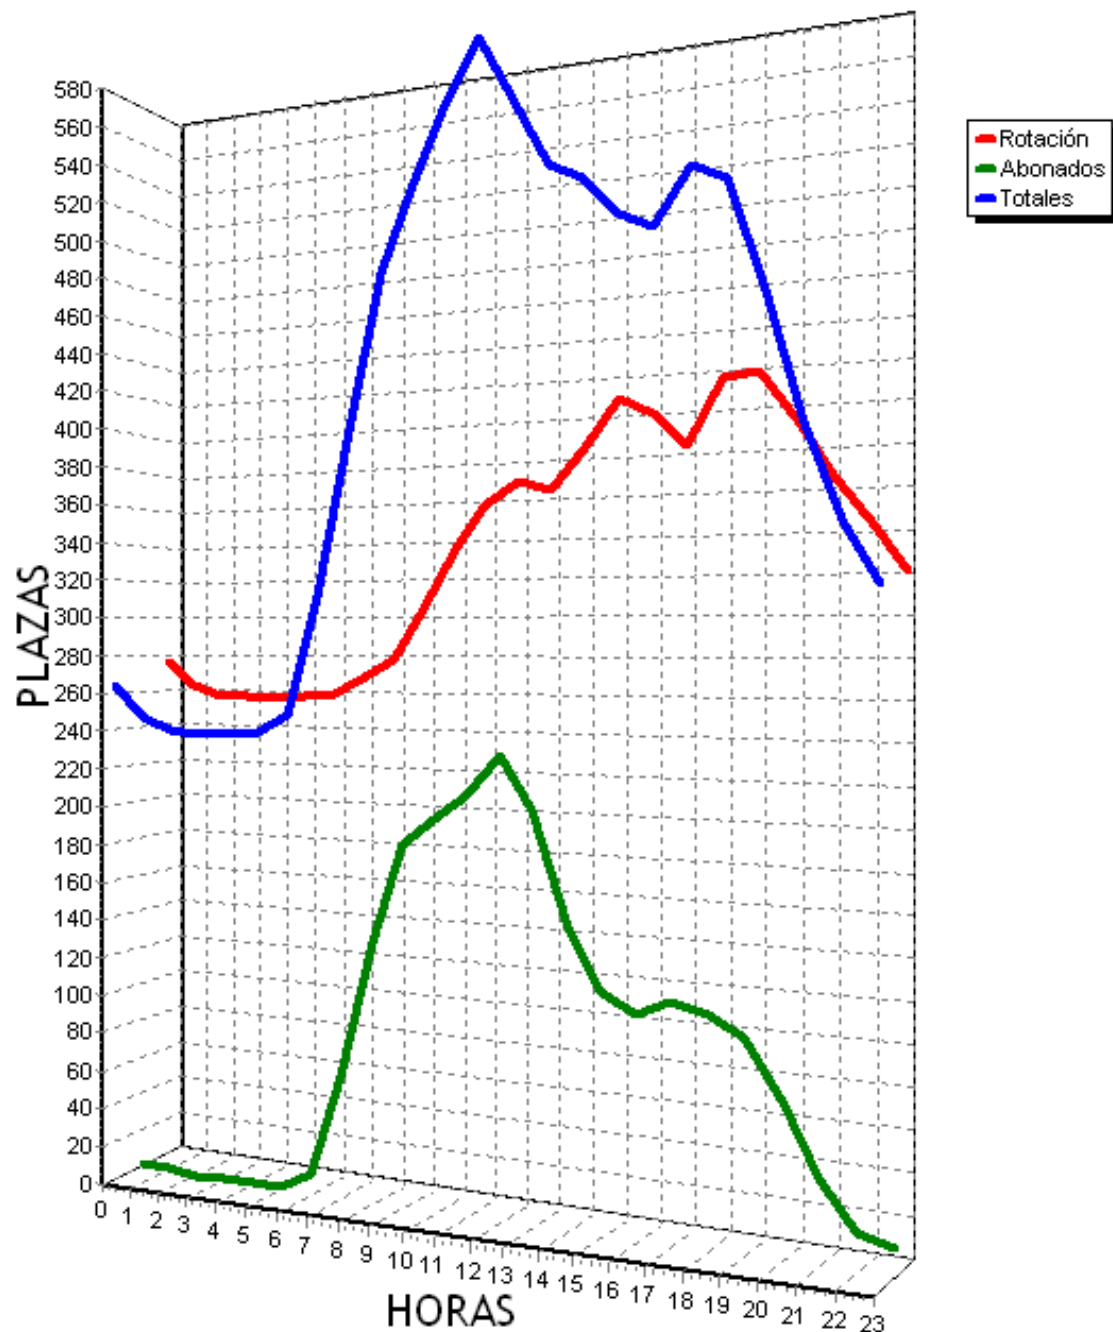

PLAZAS TOTALES DEL PARKING = 719

HORA	ROTACION	ABONADOS	TOTALES			
0	276	38%	1	0%	264	36%
1	263	36%	1	0%	248	34%
2	257	35%	0	0%	240	33%
3	257	35%	1	0%	239	33%
4	257	35%	1	0%	239	33%
5	258	35%	2	0%	241	33%
6	259	36%	10	1%	250	34%
7	267	37%	63	8%	311	43%
8	278	38%	134	18%	393	54%
9	304	42%	185	25%	470	65%
10	334	46%	198	27%	512	71%
11	357	49%	211	29%	549	76%
12	368	51%	231	32%	580	80%
13	363	50%	204	28%	548	76%
14	384	53%	149	20%	514	71%
15	407	56%	119	16%	507	70%
16	398	55%	109	15%	488	67%
17	383	53%	117	16%	481	66%
18	415	57%	112	15%	508	70%
19	417	57%	102	14%	500	69%
20	392	54%	74	10%	447	62%
21	365	50%	41	5%	387	53%
22	344	47%	18	2%	343	47%
23	320	44%	13	1%	314	43%
TOTALES	7923		2096		9573