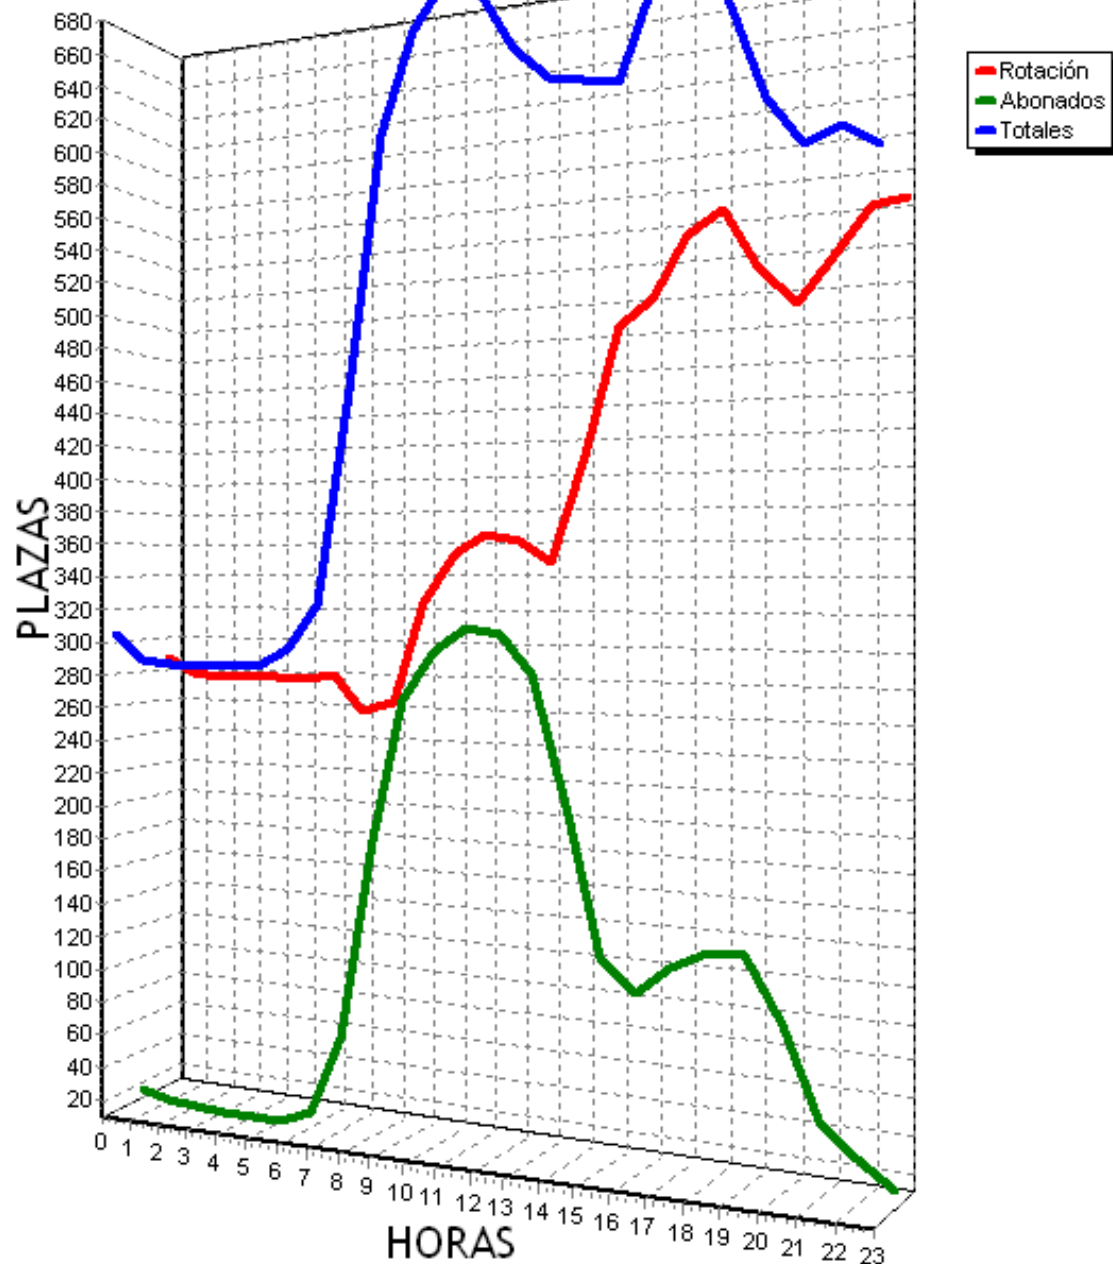

PLAZAS TOTALES DEL PARKING = 719

HORA	ROTACION	ABONADOS	TOTALES
0	288	16	304
1	278	11	289
2	276	11	287
3	277	10	287
4	277	10	286
5	277	10	287
6	279	18	297
7	258	66	324
8	264	184	448
9	325	268	593
10	353	297	650
11	365	311	676
12	361	307	668
13	349	285	634
14	409	207	615
15	482	129	611
16	498	110	608
17	531	127	658
18	544	136	680
19	510	136	647
20	491	101	592
21	514	52	566
22	540	34	574
23	543	20	563
TOTALES	9289	2856	12144