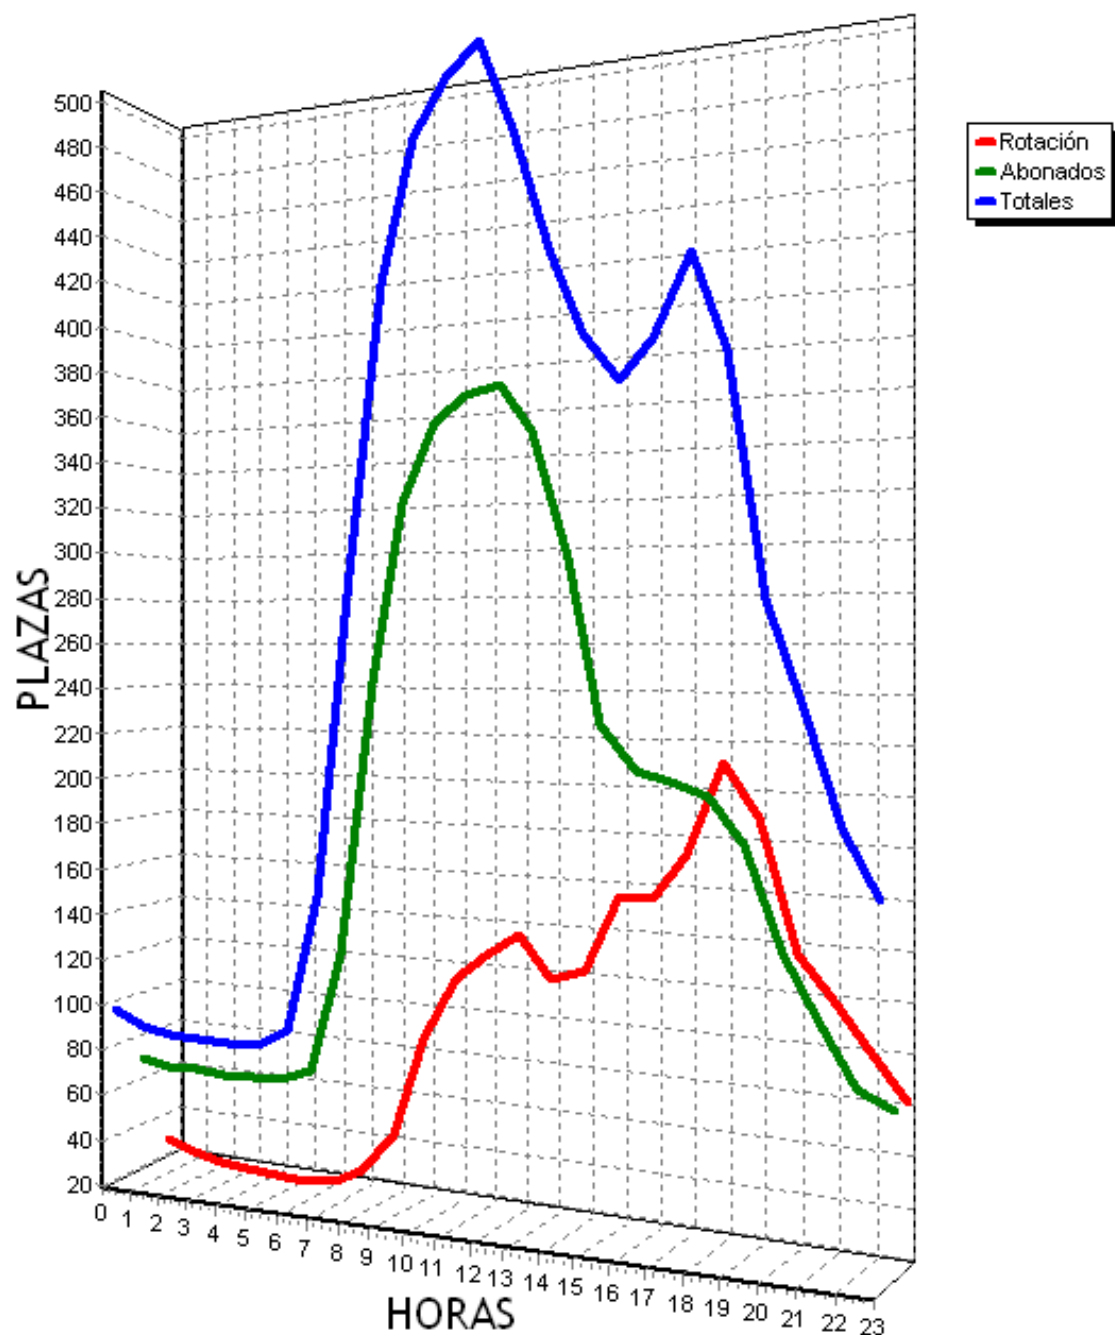

PLAZAS TOTALES DEL PARKING = 719

HORA	ROTACION	ABONADOS	TOTALES
0	27 3%	70 9%	96 13%
1	23 3%	67 9%	90 12%
2	21 2%	68 9%	88 12%
3	20 2%	67 9%	87 12%
4	19 2%	68 9%	87 12%
5	19 2%	69 9%	88 12%
6	21 2%	74 10%	96 13%
7	28 3%	126 17%	154 21%
8	46 6%	243 33%	289 40%
9	89 12%	319 44%	408 56%
10	116 16%	352 48%	468 65%
11	127 17%	363 50%	490 68%
12	137 19%	367 51%	504 70%
13	119 16%	347 48%	466 64%
14	124 17%	294 40%	417 57%
15	155 21%	227 31%	382 53%
16	155 21%	209 29%	363 50%
17	174 24%	205 28%	379 52%
18	212 29%	199 27%	412 57%
19	191 26%	181 25%	372 51%
20	137 19%	140 19%	277 38%
21	120 16%	115 15%	235 32%
22	100 13%	90 12%	191 26%
23	83 11%	83 11%	165 22%
TOTALES	2263	4343	6604