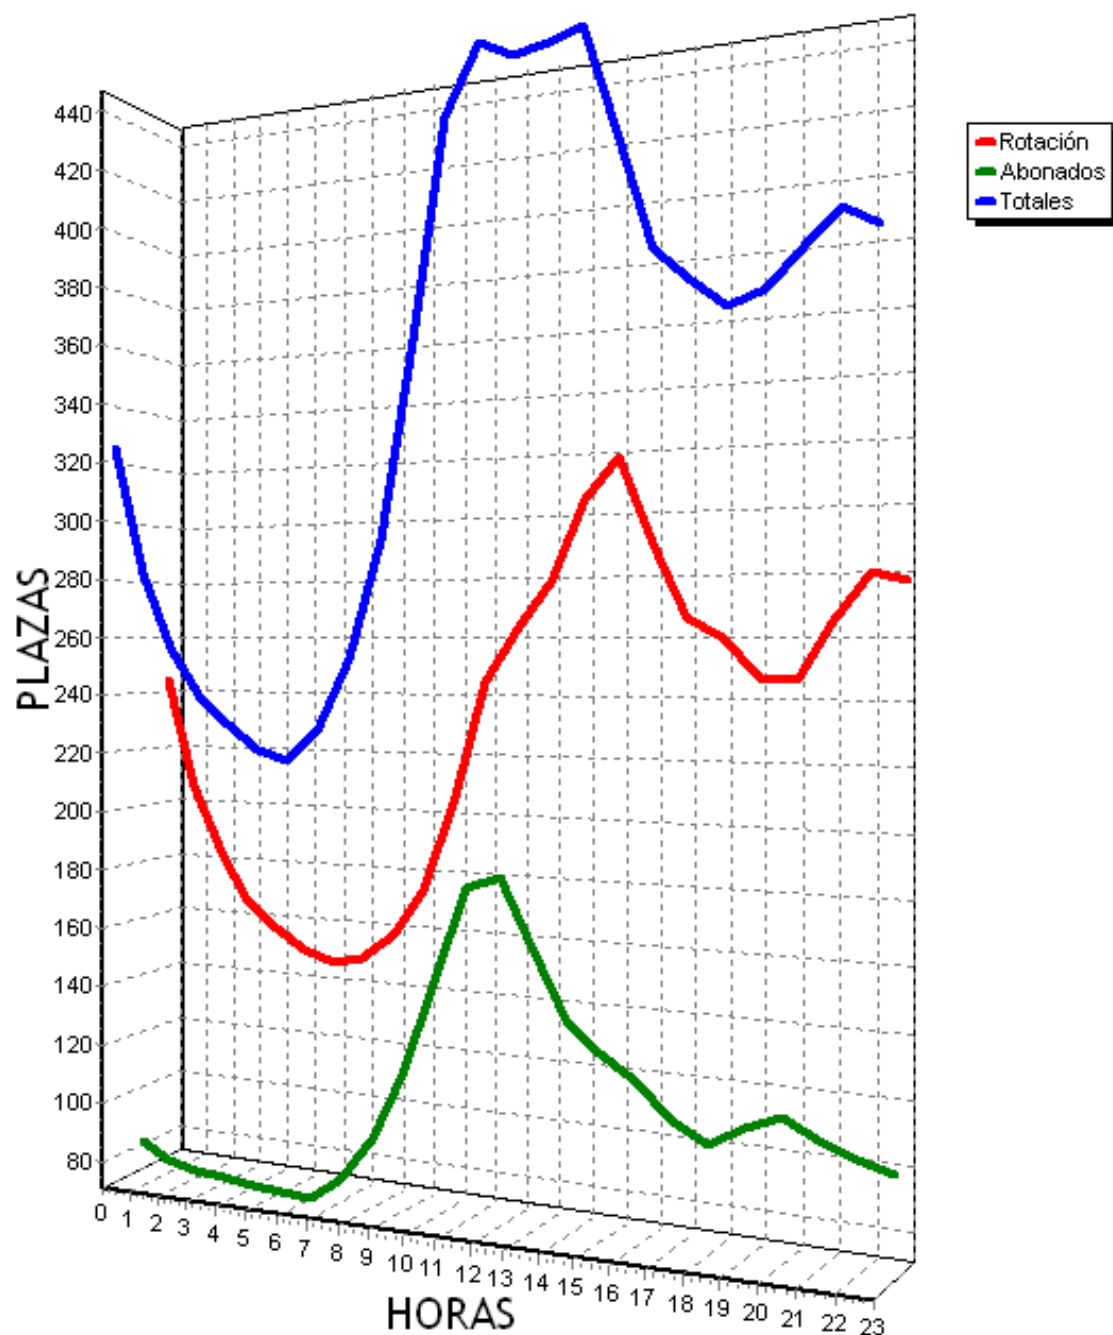

PLAZAS TOTALES DEL PARKING = 719

HORA	ROTACION	ABONADOS	TOTALES
0	244	81	325
1	206	76	282
2	183	74	256
3	167	73	240
4	158	72	230
5	151	71	222
6	148	71	219
7	150	79	229
8	159	94	253
9	175	116	291
10	207	148	355
11	245	179	424
12	263	183	446
13	278	161	440
14	304	138	443
15	317	130	447
16	289	122	411
17	266	111	377
18	260	105	366
19	247	111	358
20	247	116	362
21	265	110	374
22	280	105	385
23	277	102	379
TOTALES	5486	2628	8114