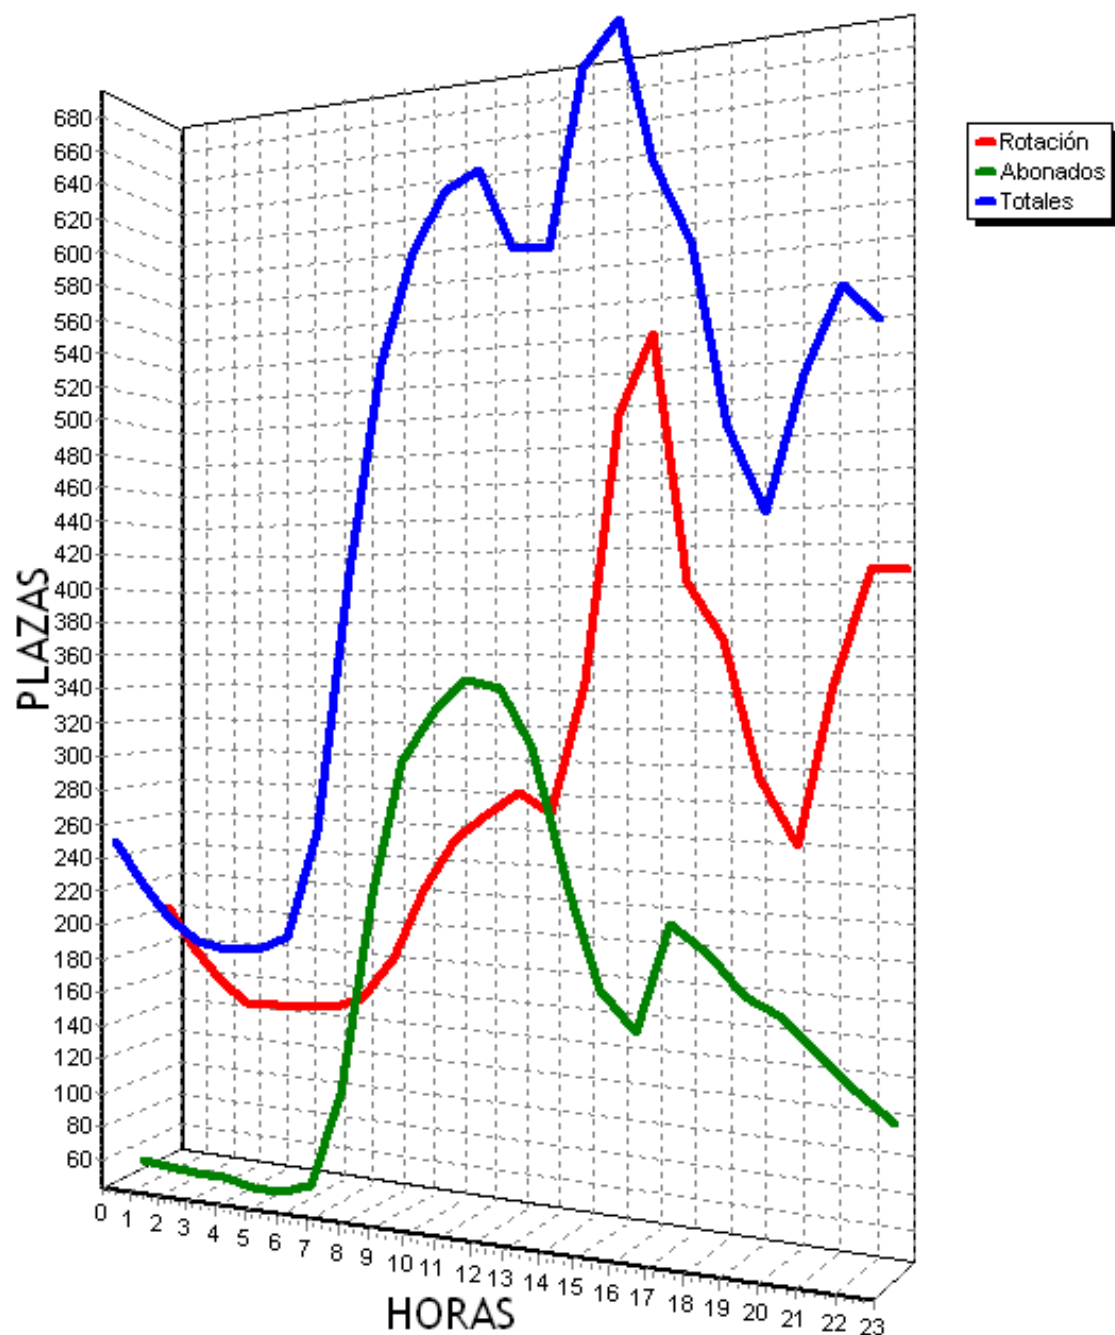

PLAZAS TOTALES DEL PARKING = 719

HORA	ROTACION	ABONADOS	TOTALES
0	200	49	248
1	177	49	224
2	157	47	204
3	147	47	193
4	147	44	190
5	148	44	191
6	150	51	200
7	157	106	262
8	183	223	406
9	223	301	523
10	255	329	583
11	269	348	615
12	283	343	624
13	272	310	580
14	346	234	578
15	493	180	672
16	538	159	695
17	401	218	619
18	370	204	574
19	295	183	478
20	261	172	434
21	346	156	504
22	408	138	548
23	405	124	529
TOTALES	6631	4059	10674