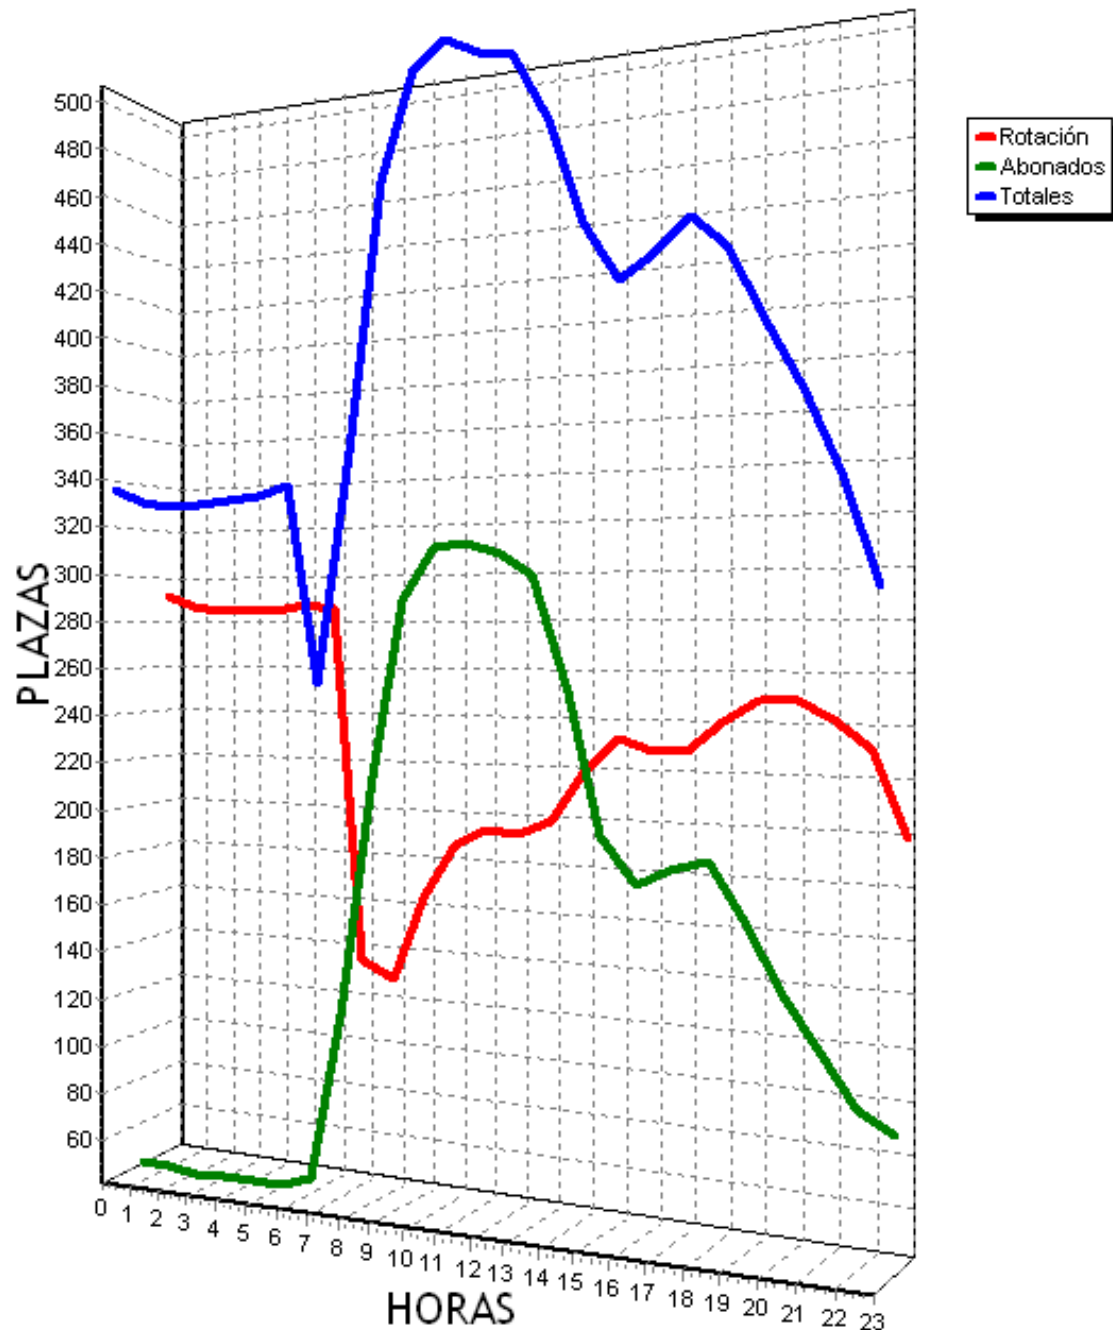

PLAZAS TOTALES DEL PARKING = 719

HORA	ROTACION	ABONADOS	TOTALES			
0	291	40%	43	5%	336	46%
1	286	39%	43	5%	330	45%
2	285	39%	42	5%	328	45%
3	284	39%	43	5%	328	45%
4	284	39%	43	5%	329	45%
5	286	39%	44	6%	331	46%
6	285	39%	48	6%	334	46%
7	137	19%	117	16%	254	35%
8	130	18%	216	30%	347	48%
9	165	22%	288	40%	453	63%
10	187	26%	309	42%	496	68%
11	195	27%	310	43%	506	70%
12	193	26%	306	42%	499	69%
13	199	27%	297	41%	496	68%
14	220	30%	252	35%	470	65%
15	233	32%	196	27%	429	59%
16	229	31%	178	24%	407	56%
17	229	31%	185	25%	415	57%
18	240	33%	188	26%	428	59%
19	249	34%	167	23%	416	57%
20	249	34%	140	19%	388	53%
21	242	33%	121	16%	363	50%
22	231	32%	101	14%	332	46%
23	199	27%	92	12%	291	40%
TOTALES	5528		3769		9306