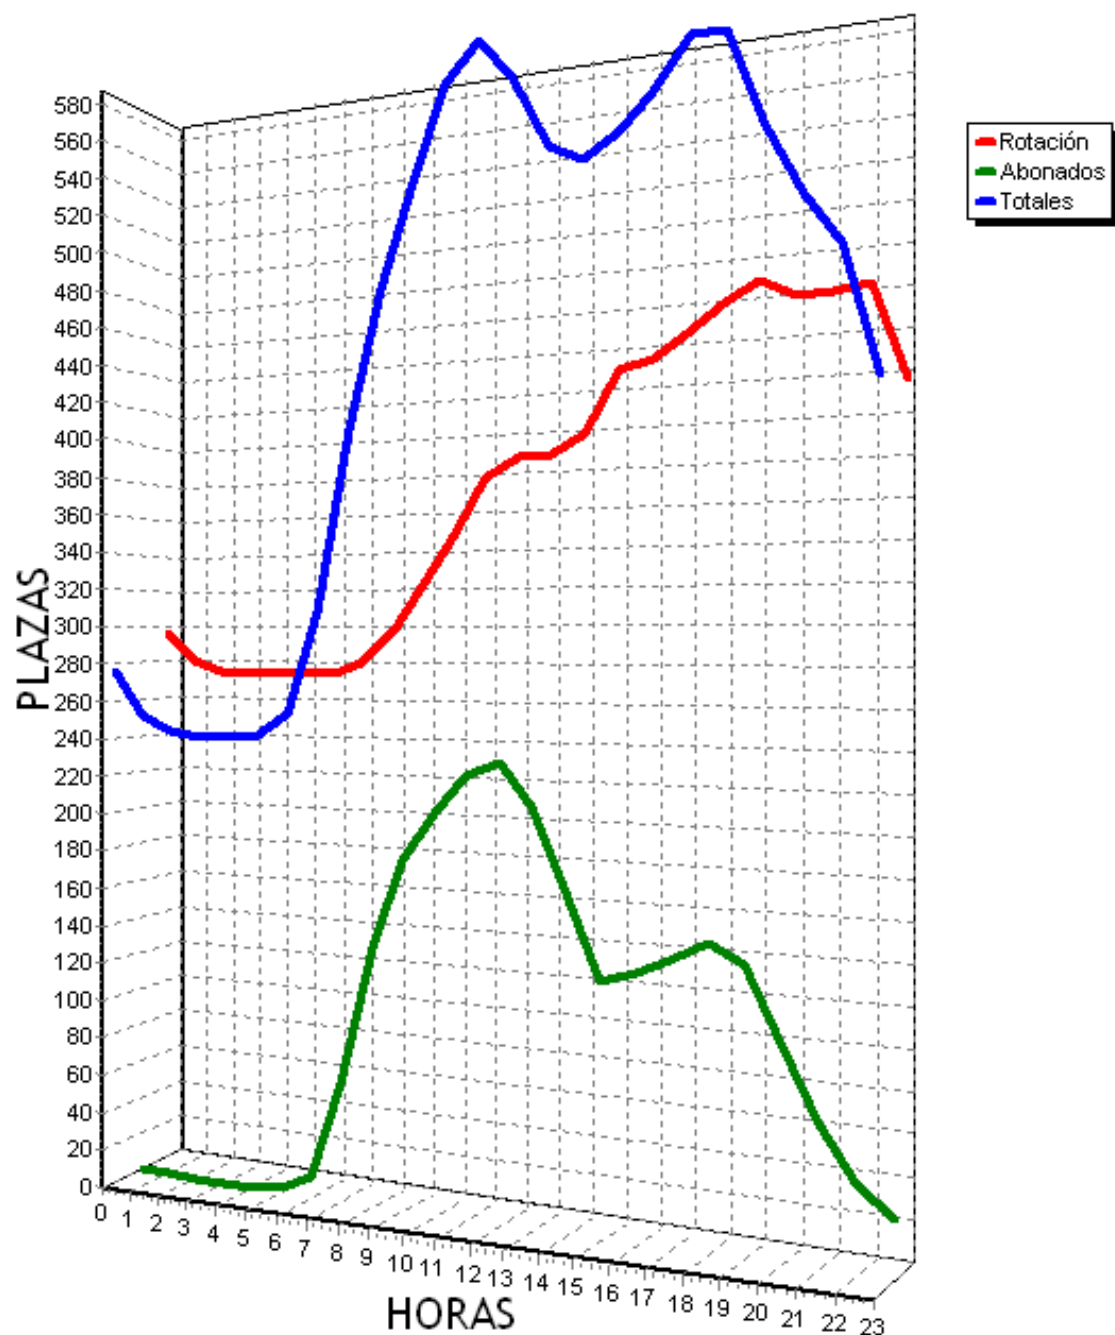

PLAZAS TOTALES DEL PARKING = 719

HORA	ROTACION	ABONADOS	TOTALES
0	297	0	297
1	280	0	280
2	275	0	275
3	274	0	274
4	274	0	274
5	274	3	277
6	275	11	286
7	280	61	341
8	297	135	432
9	322	180	502
10	348	204	552
11	376	224	600
12	386	231	617
13	387	210	597
14	396	166	562
15	427	126	553
16	432	132	564
17	442	140	582
18	456	149	605
19	466	140	606
20	458	102	560
21	458	68	526
22	461	42	503
23	415	28	443
TOTALES	8756	2352	11108