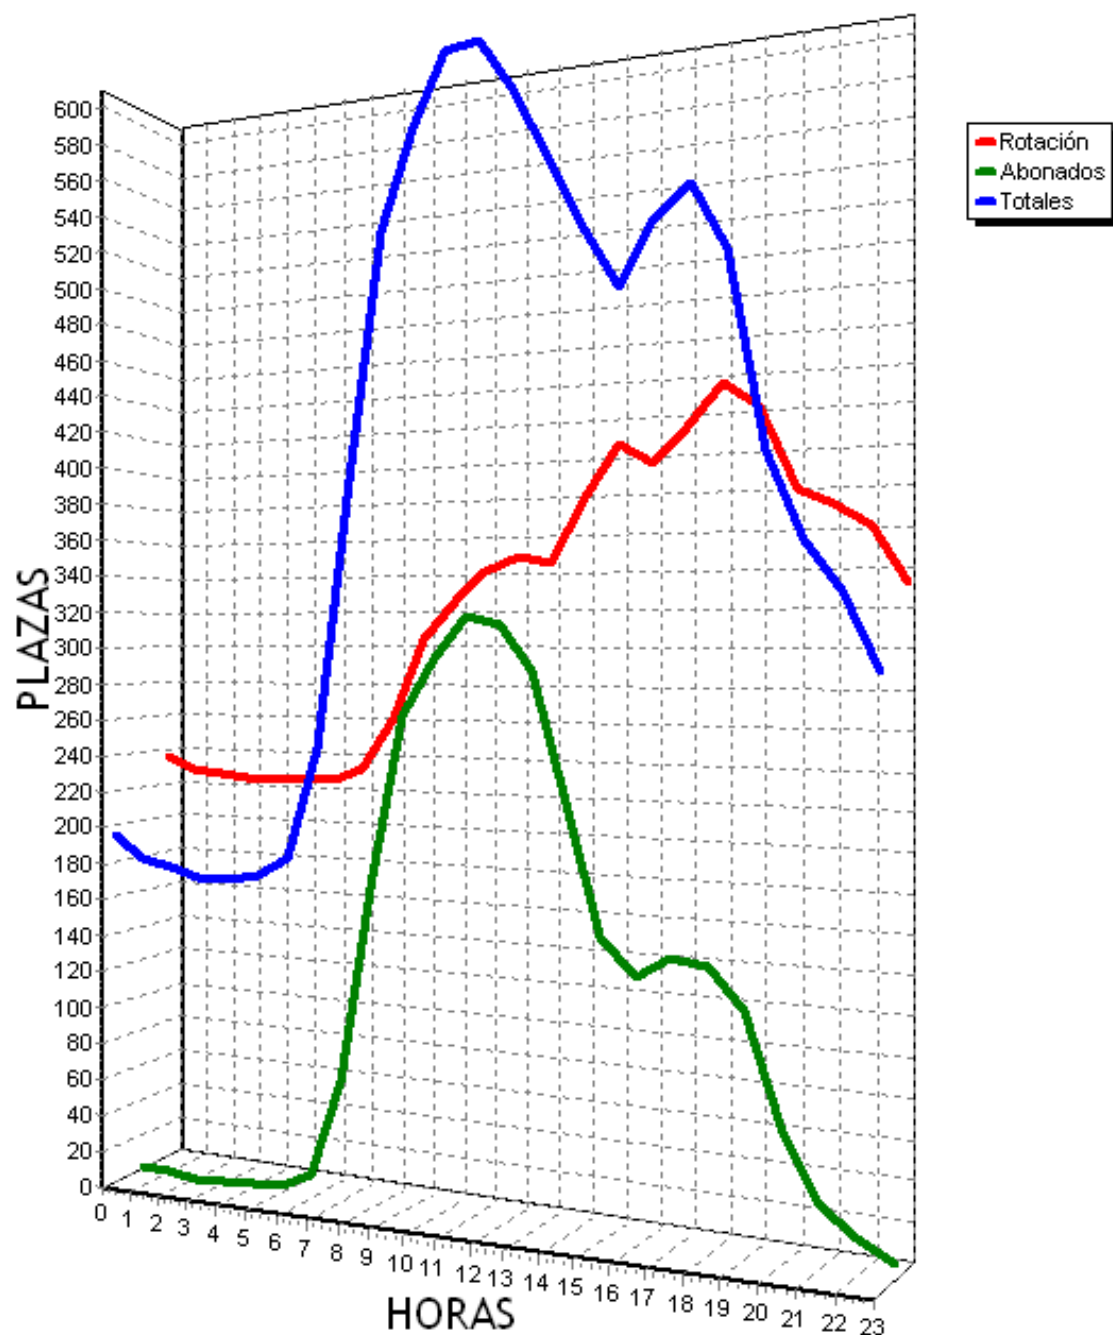

PLAZAS TOTALES DEL PARKING = 719

HORA	ROTACION	ABONADOS	TOTALES
0	235 32%	1 0%	195 27%
1	229 31%	1 0%	183 25%
2	228 31%	0 0%	179 24%
3	225 31%	1 0%	175 24%
4	224 31%	2 0%	175 24%
5	226 31%	4 0%	178 24%
6	226 31%	13 1%	188 26%
7	233 32%	65 9%	247 34%
8	261 36%	178 24%	388 53%
9	304 42%	264 36%	517 71%
10	325 45%	295 41%	569 79%
11	341 47%	316 43%	606 84%
12	348 48%	312 43%	609 84%
13	345 47%	288 40%	582 80%
14	378 52%	217 30%	544 75%
15	405 56%	154 21%	508 70%
16	394 54%	135 18%	478 66%
17	413 57%	146 20%	509 70%
18	434 60%	143 19%	526 73%
19	421 58%	122 16%	492 68%
20	379 52%	65 9%	394 54%
21	372 51%	31 4%	352 48%
22	361 50%	17 2%	327 45%
23	333 46%	8 1%	289 40%
TOTALES	7640	2778	9210