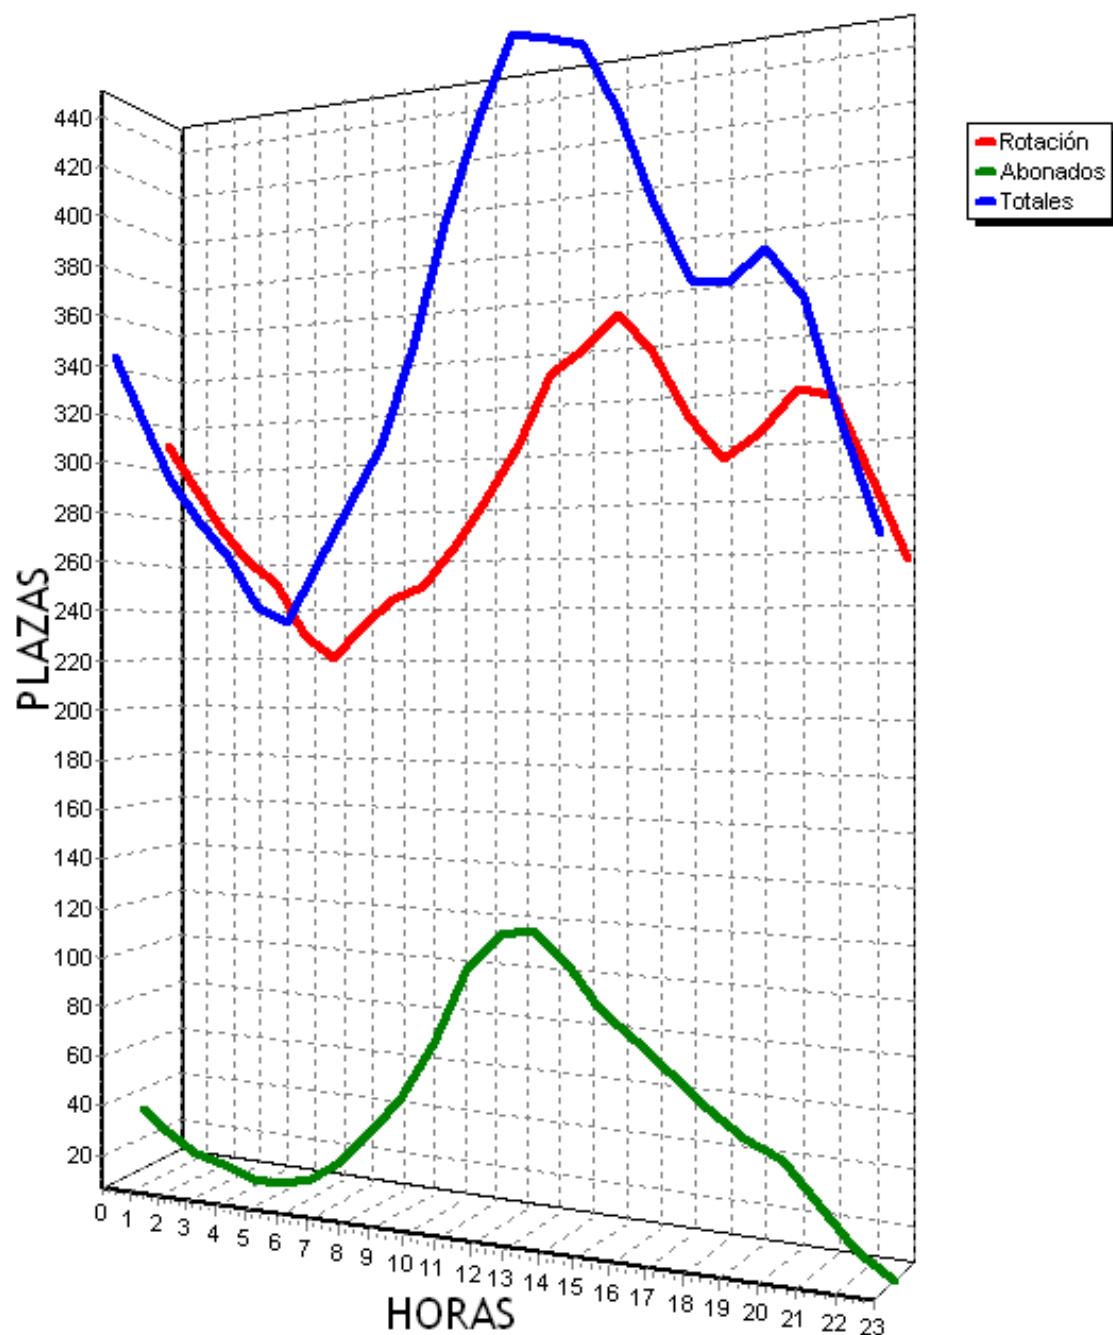

PLAZAS TOTALES DEL PARKING = 719

HORA	ROTACION		ABONADOS		TOTALES	
0	311	43%	32	4%	344	47%
1	293	40%	24	3%	317	44%
2	275	38%	17	2%	292	40%
3	262	36%	15	2%	276	38%
4	251	34%	11	1%	262	36%
5	230	31%	11	1%	241	33%
6	221	30%	14	1%	235	32%
7	233	32%	23	3%	257	35%
8	244	33%	37	5%	280	38%
9	250	34%	52	7%	302	42%
10	265	36%	74	10%	338	47%
11	282	39%	102	14%	384	53%
12	303	42%	117	16%	421	58%
13	330	45%	120	16%	450	62%
14	339	47%	108	15%	447	62%
15	351	48%	92	12%	443	61%
16	336	46%	82	11%	417	57%
17	312	43%	72	10%	384	53%
18	295	41%	60	8%	355	49%
19	303	42%	50	6%	353	49%
20	319	44%	45	6%	364	50%
21	316	43%	30	4%	346	48%
22	286	39%	16	2%	302	42%
23	257	35%	7	0%	265	36%
TOTALES	6864		1211		8075