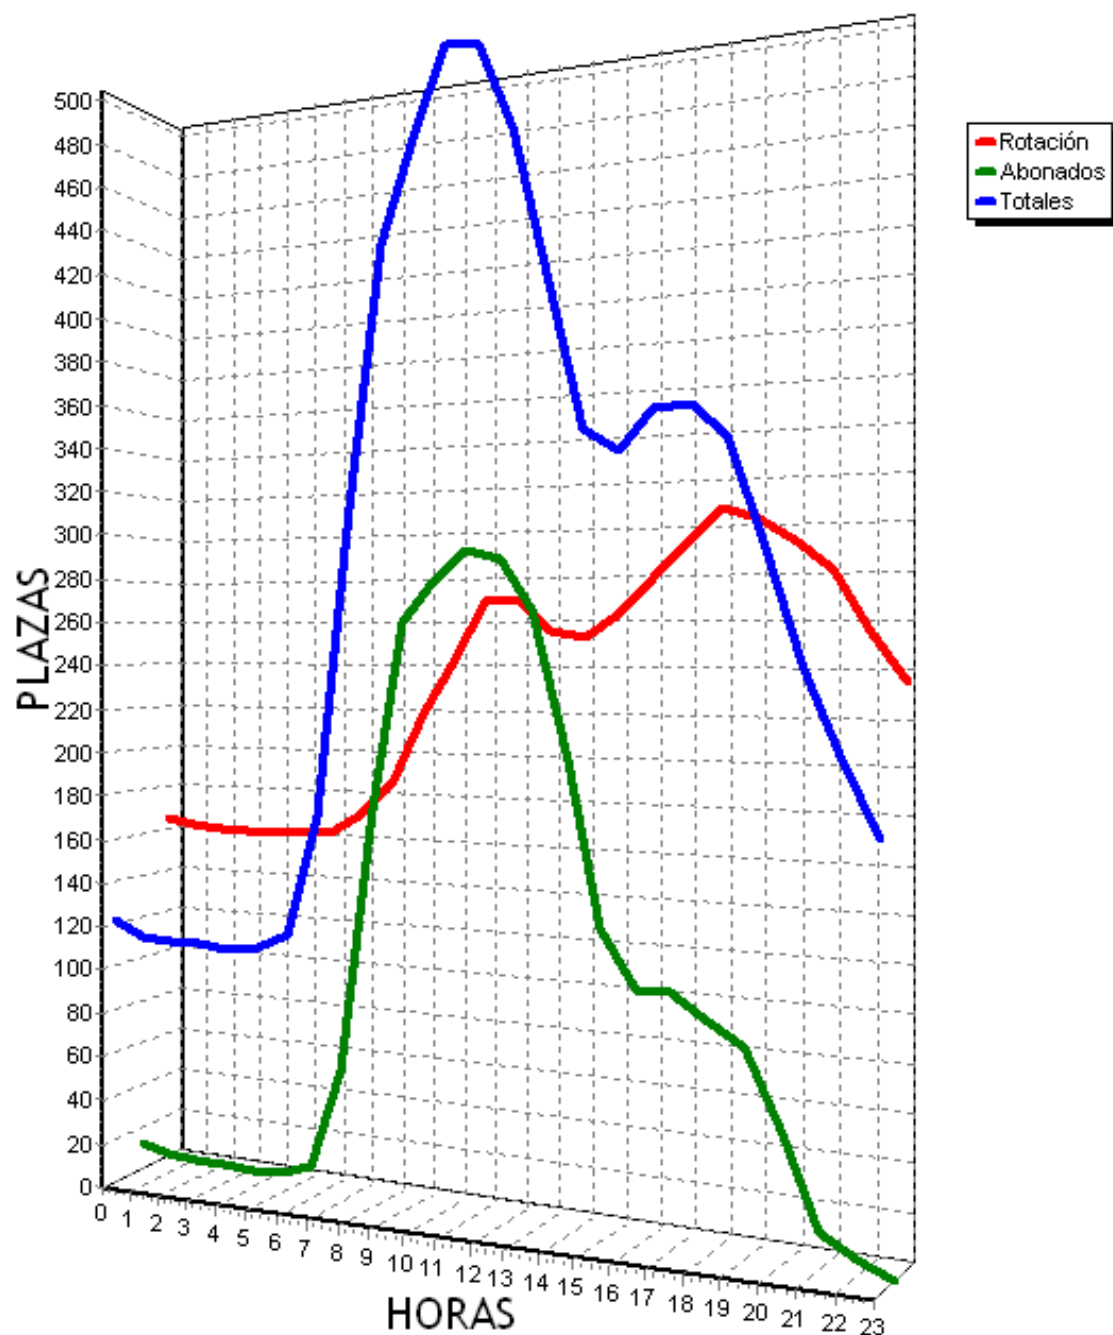

PLAZAS TOTALES DEL PARKING = 719

HORA	ROTACION	ABONADOS	TOTALES			
0	165	22%	13	1%	122	16%
1	162	22%	9	1%	115	15%
2	161	22%	8	1%	114	15%
3	161	22%	9	1%	114	15%
4	161	22%	8	1%	113	15%
5	162	22%	9	1%	115	15%
6	164	22%	14	1%	122	16%
7	172	23%	59	8%	175	24%
8	188	26%	177	24%	309	42%
9	219	30%	259	36%	422	58%
10	244	33%	278	38%	466	64%
11	269	37%	291	40%	504	70%
12	270	37%	287	39%	502	69%
13	256	35%	265	36%	465	64%
14	253	35%	201	27%	399	55%
15	263	36%	131	18%	338	47%
16	278	38%	107	14%	329	45%
17	293	40%	107	14%	345	47%
18	307	42%	96	13%	346	48%
19	302	42%	87	12%	333	46%
20	292	40%	53	7%	288	40%
21	281	39%	15	2%	240	33%
22	255	35%	6	0%	205	28%
23	235	32%	0	0%	175	24%
TOTALES	5513		2489		6656