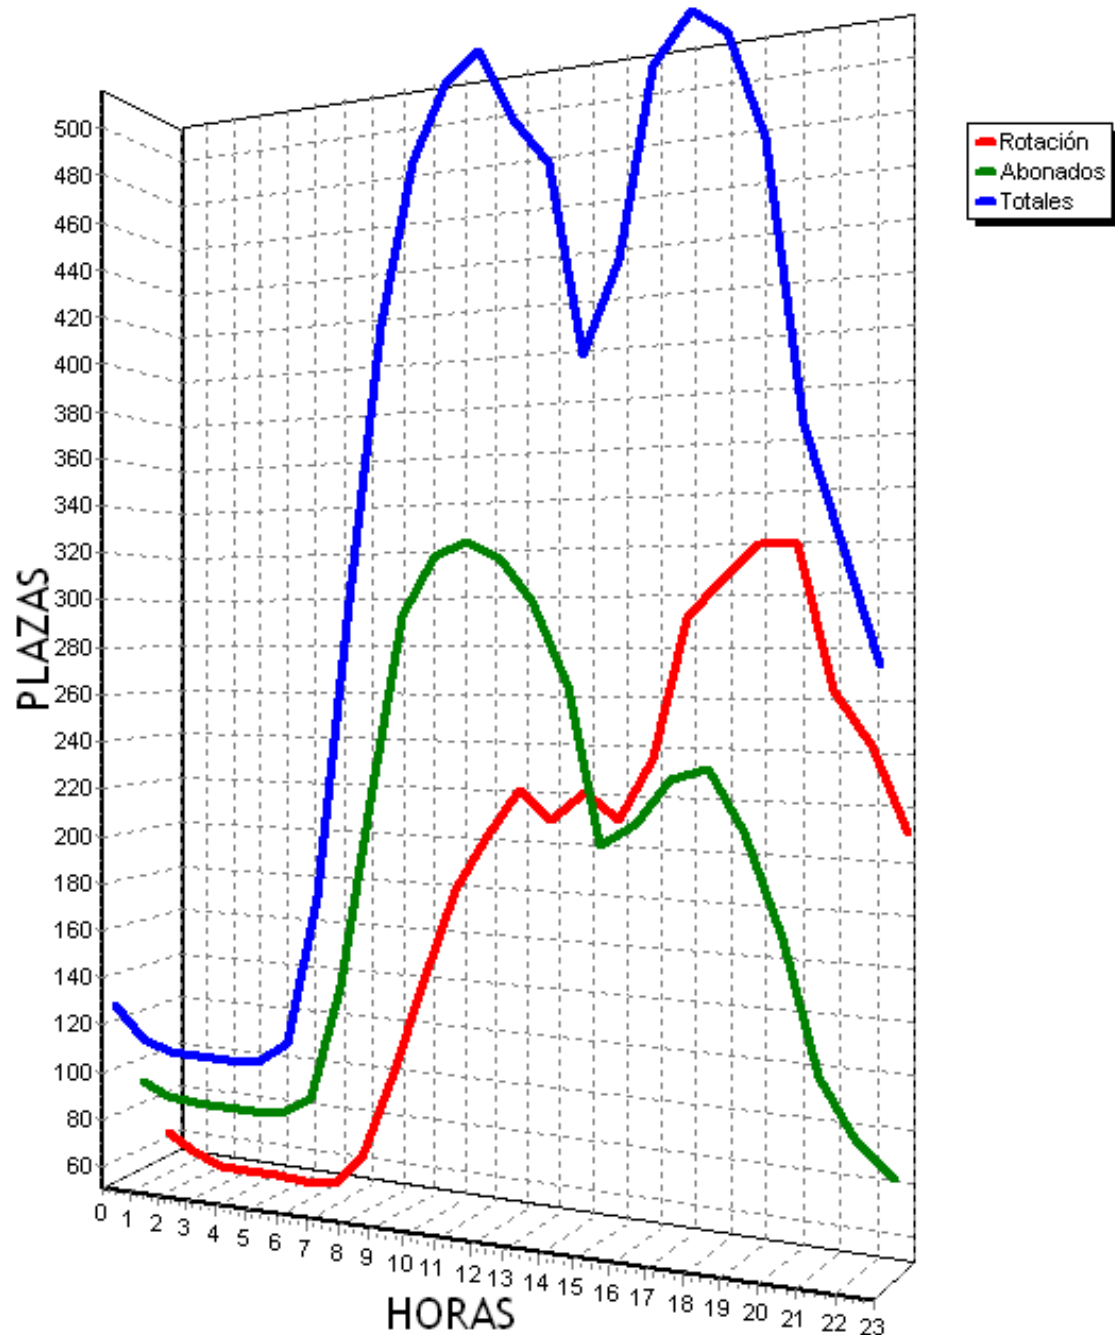

PLAZAS TOTALES DEL PARKING = 719

HORA	ROTACION	ABONADOS	TOTALES
0	62 8%	89 12%	126 17%
1	55 7%	84 11%	114 15%
2	51 7%	84 11%	110 15%
3	51 7%	83 11%	110 15%
4	51 7%	83 11%	109 15%
5	51 7%	84 11%	110 15%
6	52 7%	92 12%	119 16%
7	64 8%	140 19%	180 25%
8	102 14%	222 30%	299 41%
9	141 19%	292 40%	408 56%
10	180 25%	316 43%	471 65%
11	202 28%	322 44%	499 69%
12	222 30%	315 43%	511 71%
13	210 29%	298 41%	483 67%
14	223 31%	265 36%	464 64%
15	212 29%	204 28%	390 54%
16	237 32%	212 29%	425 59%
17	291 40%	230 31%	496 68%
18	307 42%	234 32%	515 71%
19	319 44%	211 29%	505 70%
20	319 44%	172 23%	465 64%
21	264 36%	122 16%	361 50%
22	243 33%	100 13%	317 44%
23	212 29%	87 12%	274 38%
TOTALES	4121	4341	7861