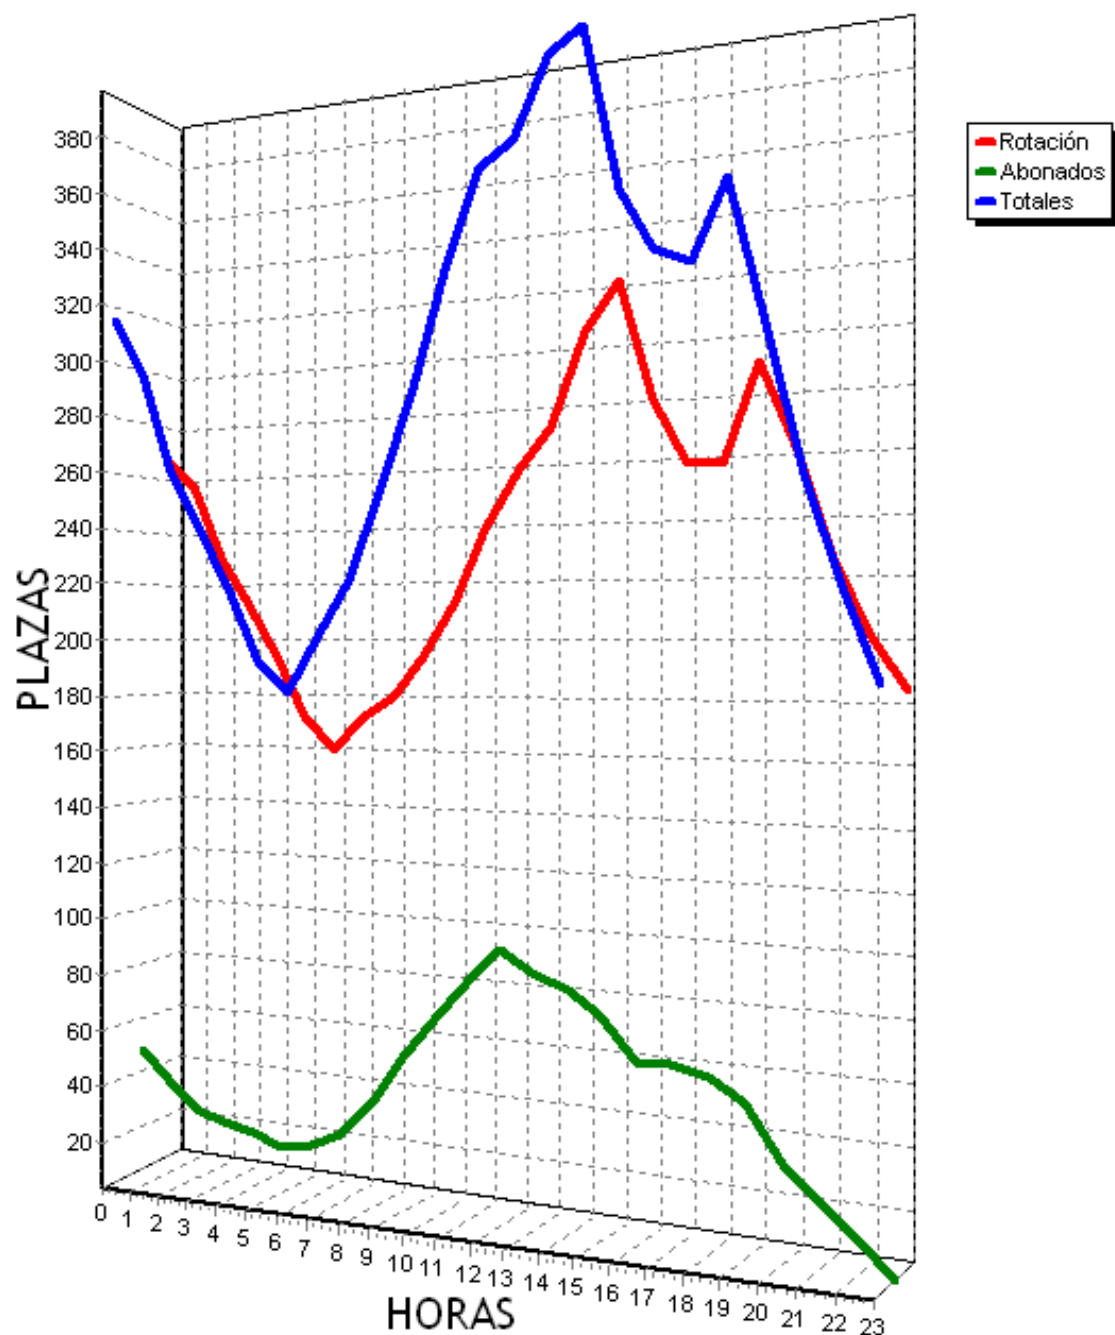

PLAZAS TOTALES DEL PARKING = 719

HORA	ROTACION	ABONADOS	TOTALES
0	267 37%	48 6%	315 43%
1	257 35%	39 5%	295 41%
2	230 31%	29 4%	259 36%
3	214 29%	26 3%	240 33%
4	194 26%	24 3%	218 30%
5	172 23%	20 2%	192 26%
6	160 22%	22 3%	182 25%
7	172 23%	28 3%	201 27%
8	180 25%	40 5%	220 30%
9	194 26%	57 7%	251 34%
10	213 29%	71 9%	283 39%
11	238 33%	84 11%	322 44%
12	258 35%	97 13%	354 49%
13	272 37%	90 12%	362 50%
14	303 42%	85 11%	388 53%
15	319 44%	77 10%	396 55%
16	279 38%	63 8%	342 47%
17	258 35%	64 8%	323 44%
18	257 35%	61 8%	318 44%
19	289 40%	54 7%	343 47%
20	261 36%	36 5%	297 41%
21	226 31%	25 3%	250 34%
22	201 27%	15 2%	216 30%
23	184 25%	4 0%	187 26%
TOTALES	5598	1159	6754