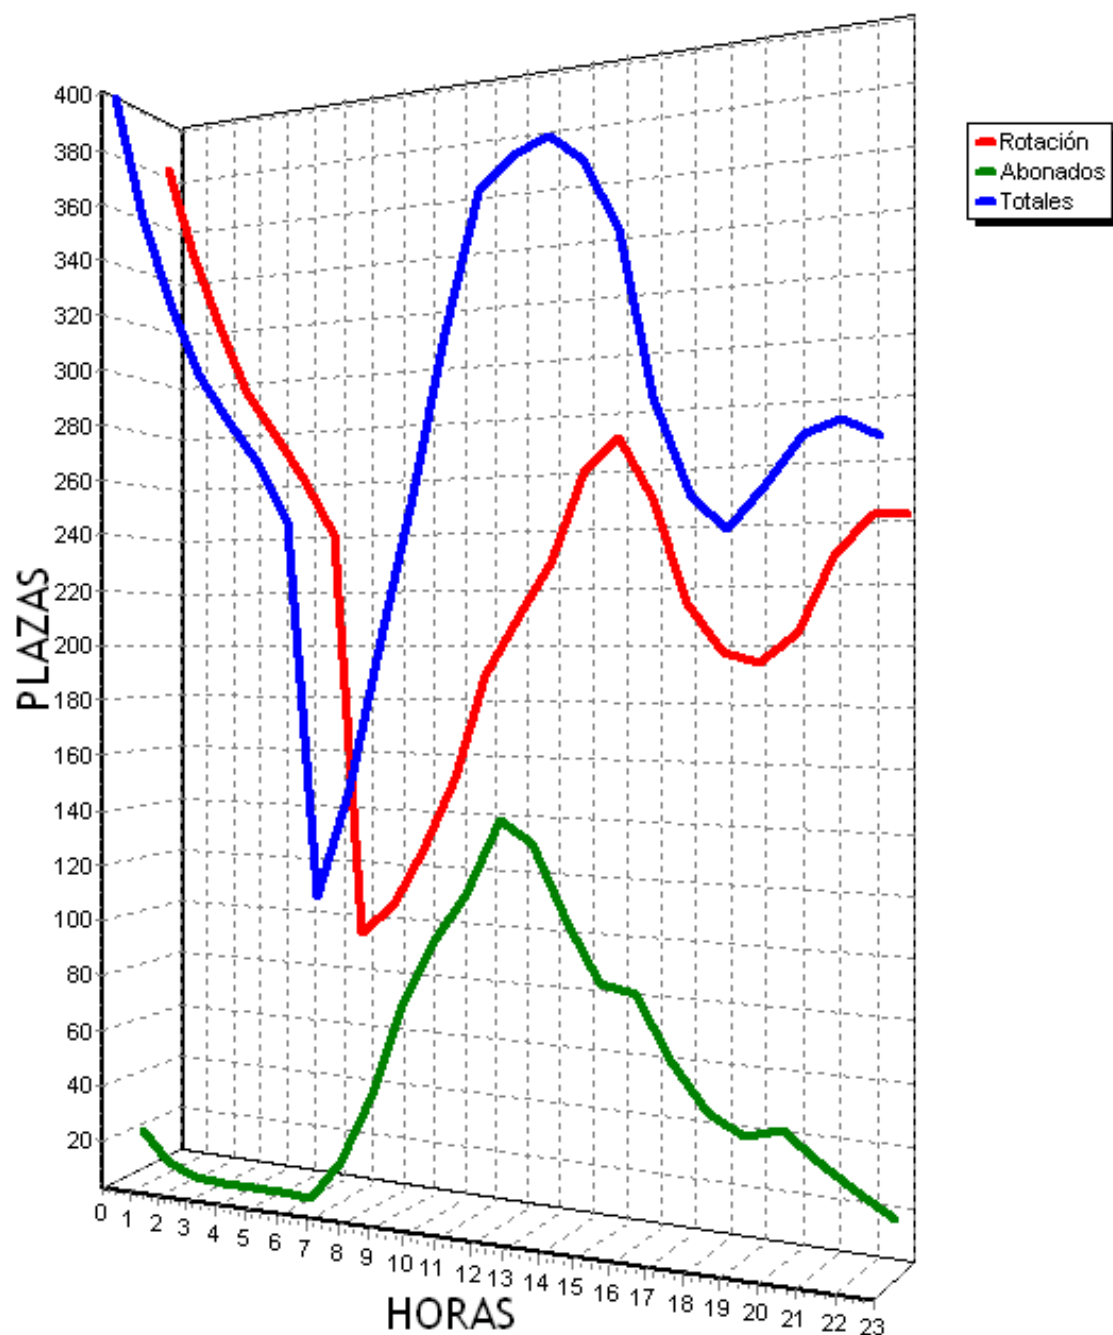

PLAZAS TOTALES DEL PARKING = 719

HORA	ROTACION	ABONADOS	TOTALES
0	383	17	401
1	348	7	355
2	319	4	323
3	294	3	297
4	277	3	280
5	261	3	264
6	240	3	243
7	96	17	113
8	107	43	150
9	127	75	202
10	153	98	251
11	189	115	304
12	210	141	351
13	228	133	361
14	260	107	366
15	270	88	358
16	249	86	334
17	214	65	279
18	198	49	247
19	194	43	237
20	204	46	250
21	229	37	266
22	242	29	270
23	242	22	264
TOTALES	5534	1234	6766