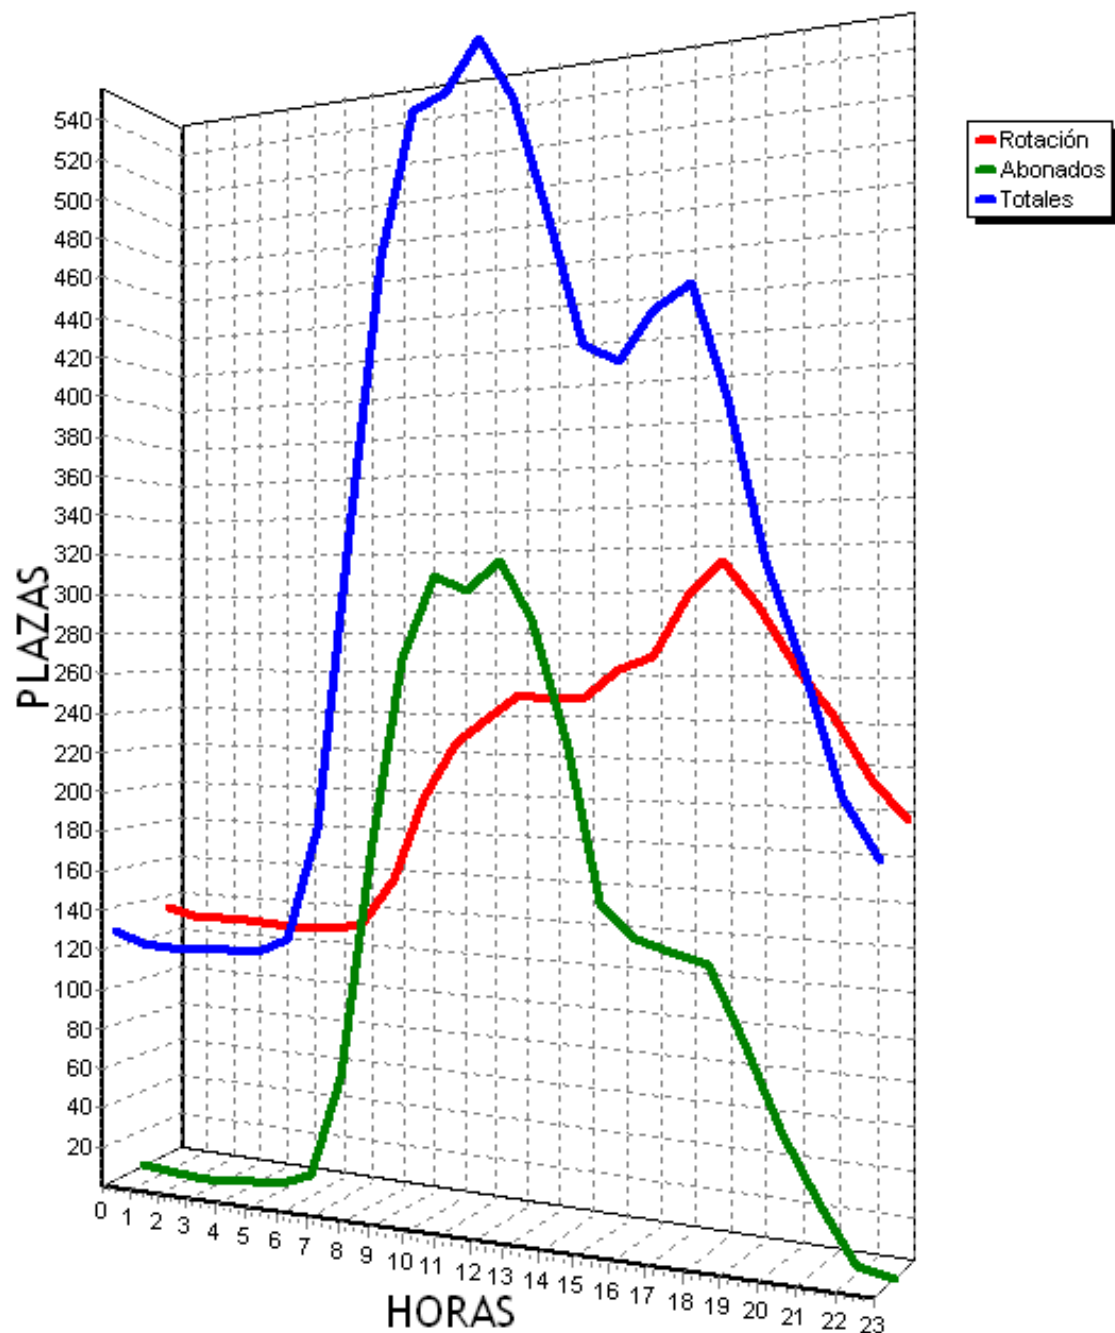

PLAZAS TOTALES DEL PARKING = 719

HORA	ROTACION	ABONADOS	TOTALES
0	133 18%	2 0%	128 17%
1	130 18%	1 0%	123 17%
2	130 18%	1 0%	122 16%
3	130 18%	1 0%	122 16%
4	130 18%	3 0%	124 17%
5	129 17%	5 0%	124 17%
6	130 18%	11 1%	132 18%
7	134 18%	61 8%	186 25%
8	158 21%	178 24%	327 45%
9	198 27%	268 37%	458 63%
10	226 31%	308 42%	525 73%
11	238 33%	301 41%	531 73%
12	250 34%	314 43%	555 77%
13	248 34%	286 39%	525 73%
14	249 34%	227 31%	468 65%
15	263 36%	156 21%	410 57%
16	269 37%	140 19%	401 55%
17	297 41%	136 18%	423 58%
18	313 43%	131 18%	434 60%
19	292 40%	98 13%	382 53%
20	263 36%	58 8%	312 43%
21	243 33%	30 4%	264 36%
22	215 29%	4 0%	210 29%
23	197 27%	1 0%	183 25%
TOTALES	4965	2721	7469