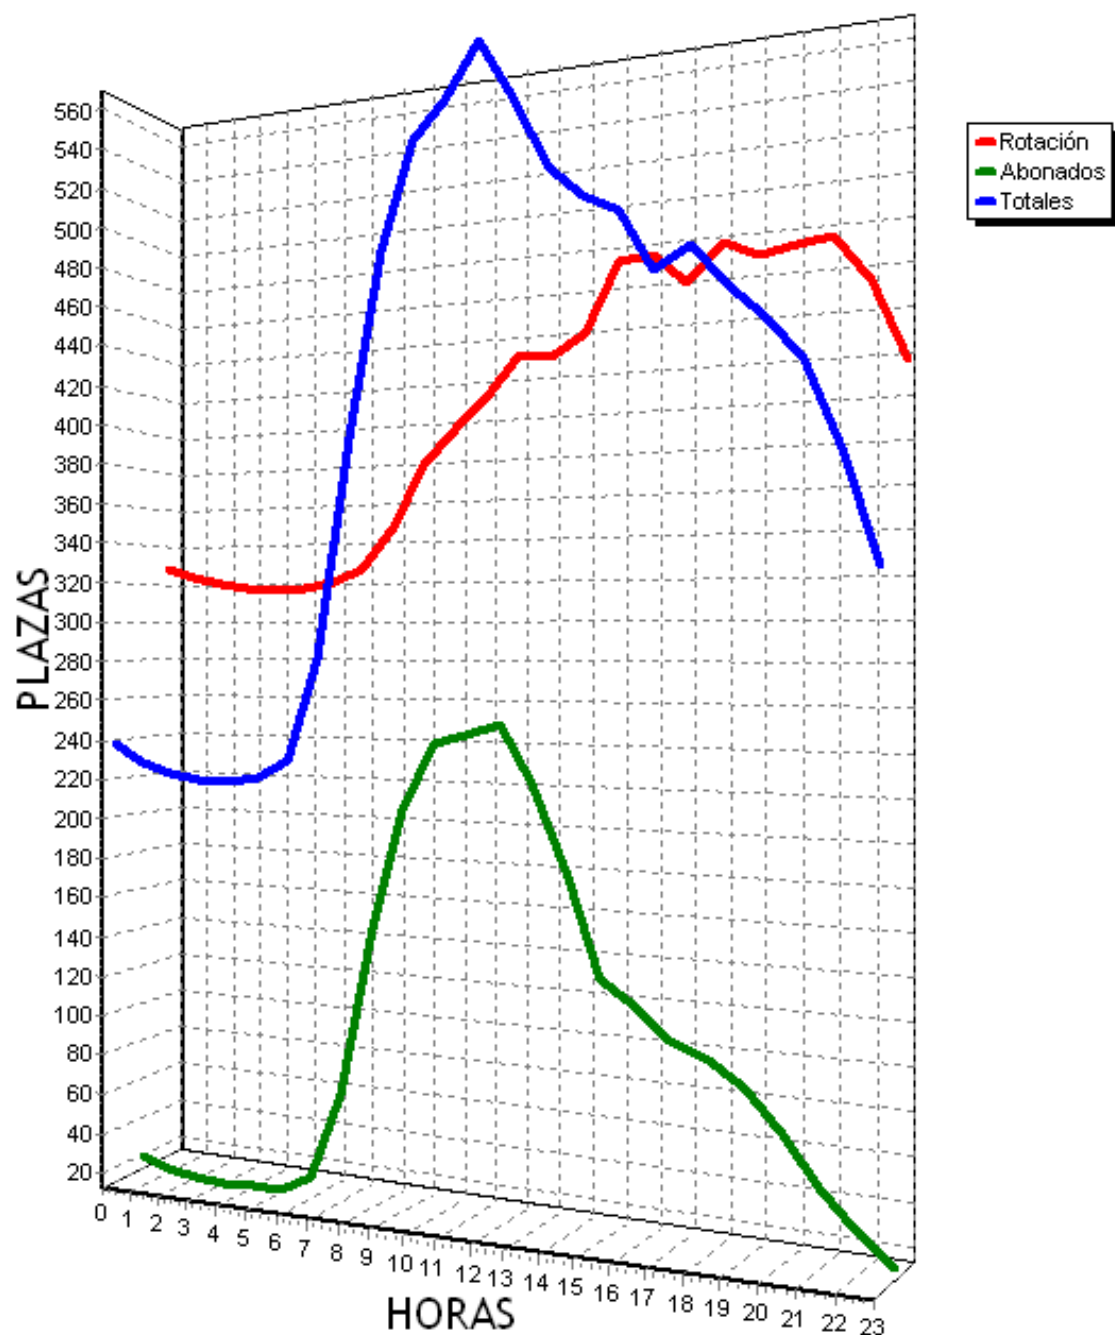

PLAZAS TOTALES DEL PARKING = 719

HORA	ROTACION	ABONADOS	TOTALES
0	329 45%	20 2%	238 33%
1	324 45%	15 2%	229 31%
2	320 44%	14 1%	224 31%
3	318 44%	13 1%	221 30%
4	317 44%	14 1%	221 30%
5	318 44%	15 2%	223 31%
6	320 44%	23 3%	232 32%
7	327 45%	66 9%	282 39%
8	347 48%	150 20%	388 53%
9	377 52%	209 29%	476 66%
10	395 54%	241 33%	526 73%
11	408 56%	245 34%	543 75%
12	429 59%	250 34%	569 79%
13	427 59%	223 31%	540 75%
14	436 60%	180 25%	506 70%
15	469 65%	134 18%	492 68%
16	471 65%	123 17%	484 67%
17	456 63%	109 15%	455 63%
18	474 65%	101 14%	465 64%
19	466 64%	90 12%	446 62%
20	470 65%	71 9%	431 59%
21	472 65%	50 6%	412 57%
22	451 62%	32 4%	373 51%
23	415 57%	18 2%	323 44%
TOTALES	9536	2406	9299