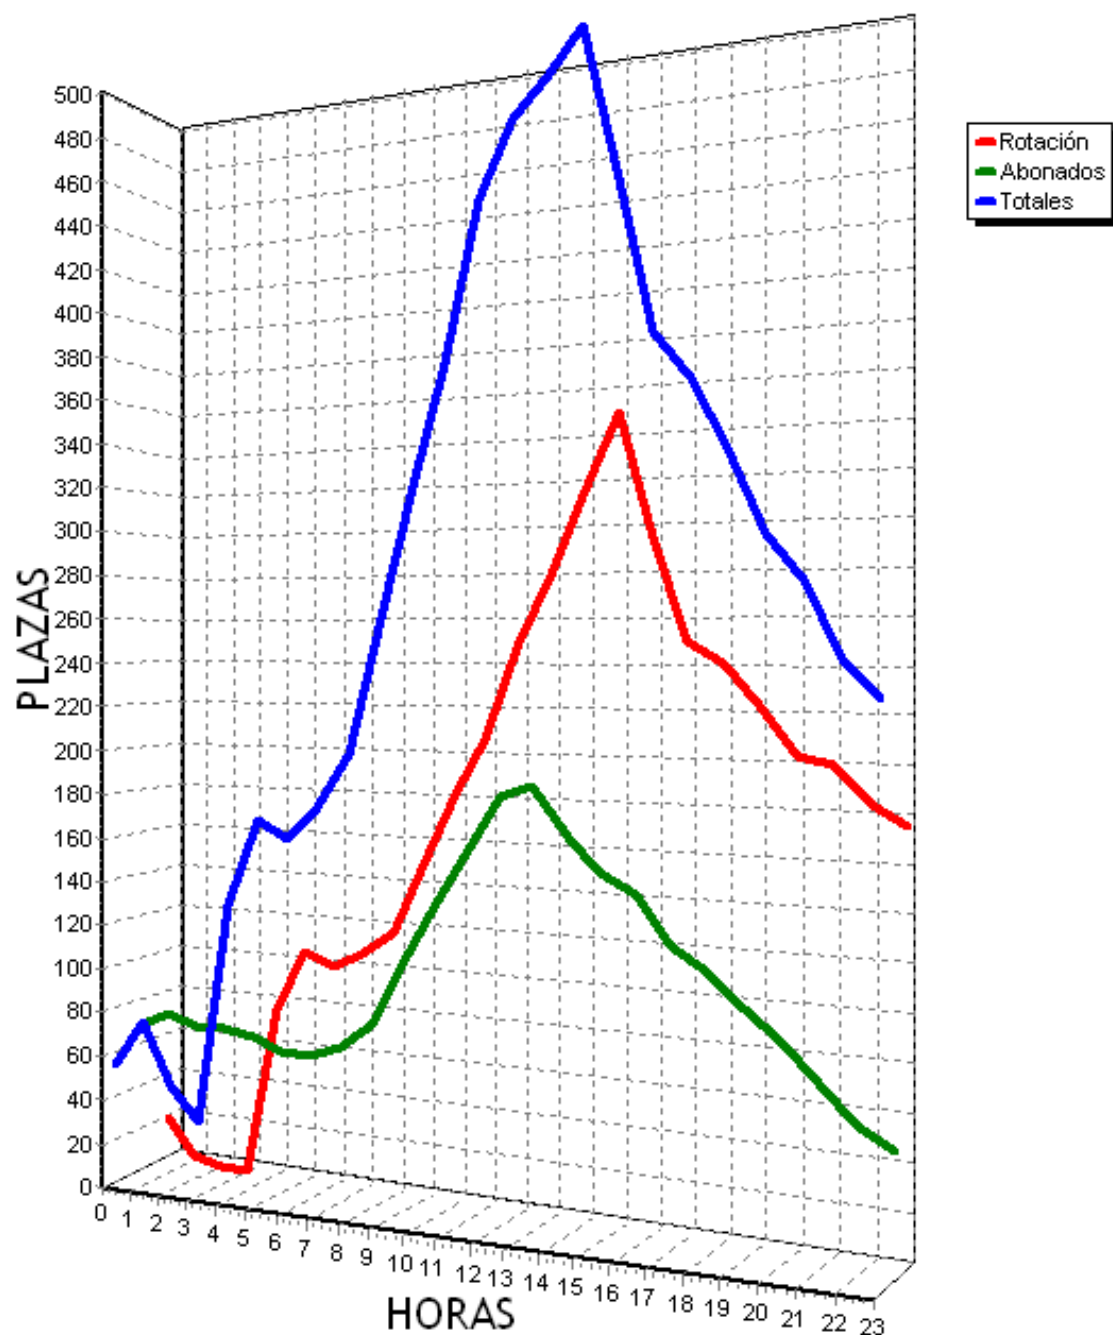

PLAZAS TOTALES DEL PARKING = 719

HORA	ROTACION	ABONADOS	TOTALES
0	19 2%	69 9%	54 7%
1	3 0%	75 10%	75 10%
2	0 0%	70 9%	48 6%
3	0 0%	71 9%	33 4%
4	78 10%	69 9%	132 18%
5	106 14%	64 8%	170 23%
6	101 14%	63 8%	163 22%
7	108 15%	69 9%	177 24%
8	119 16%	81 11%	201 27%
9	150 20%	109 15%	259 36%
10	182 25%	135 18%	316 43%
11	207 28%	159 22%	366 50%
12	250 34%	184 25%	434 60%
13	278 38%	188 26%	466 64%
14	314 43%	168 23%	482 67%
15	347 48%	153 21%	501 69%
16	293 40%	145 20%	437 60%
17	250 34%	125 17%	374 52%
18	241 33%	115 15%	355 49%
19	224 31%	102 14%	326 45%
20	203 28%	89 12%	292 40%
21	200 27%	74 10%	274 38%
22	184 25%	59 8%	243 33%
23	176 24%	51 7%	227 31%
TOTALES	4033	2487	6405