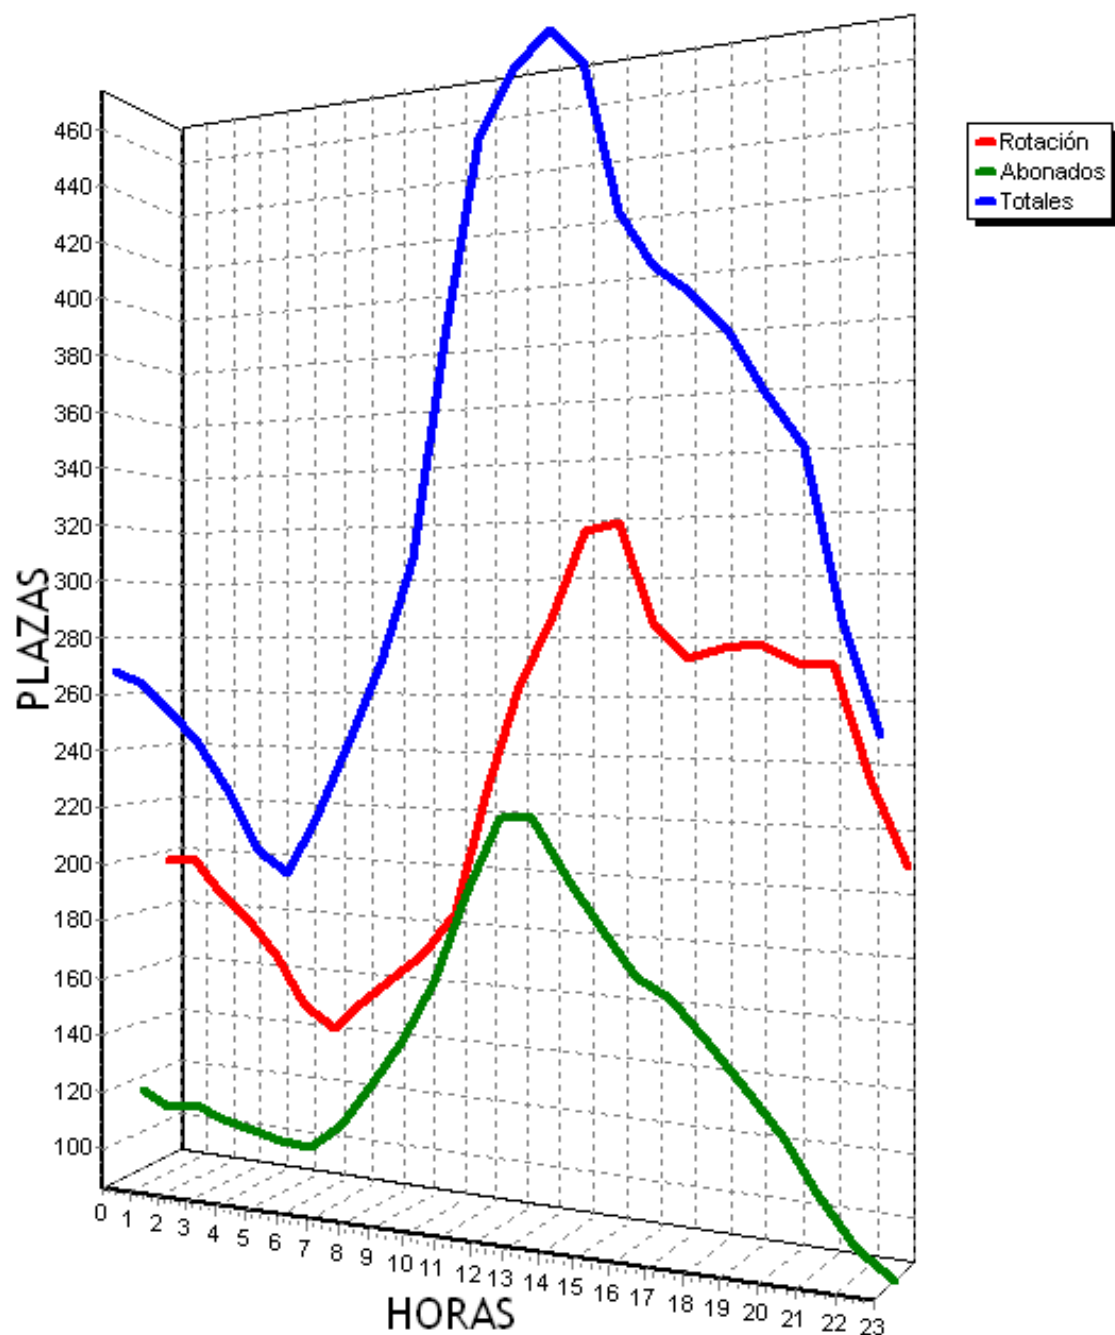

PLAZAS TOTALES DEL PARKING = 719

HORA	ROTACION	ABONADOS	TOTALES
0	197	115	268
1	198	110	264
2	186	112	254
3	178	109	243
4	165	107	227
5	149	104	208
6	142	103	200
7	152	112	220
8	162	128	246
9	171	144	272
10	186	165	306
11	226	195	377
12	264	221	441
13	286	221	462
14	315	202	473
15	318	187	461
16	285	172	413
17	273	166	395
18	277	153	386
19	278	140	374
20	272	126	354
21	271	109	337
22	235	94	285
23	209	86	251
TOTALES	5395	3381	7717