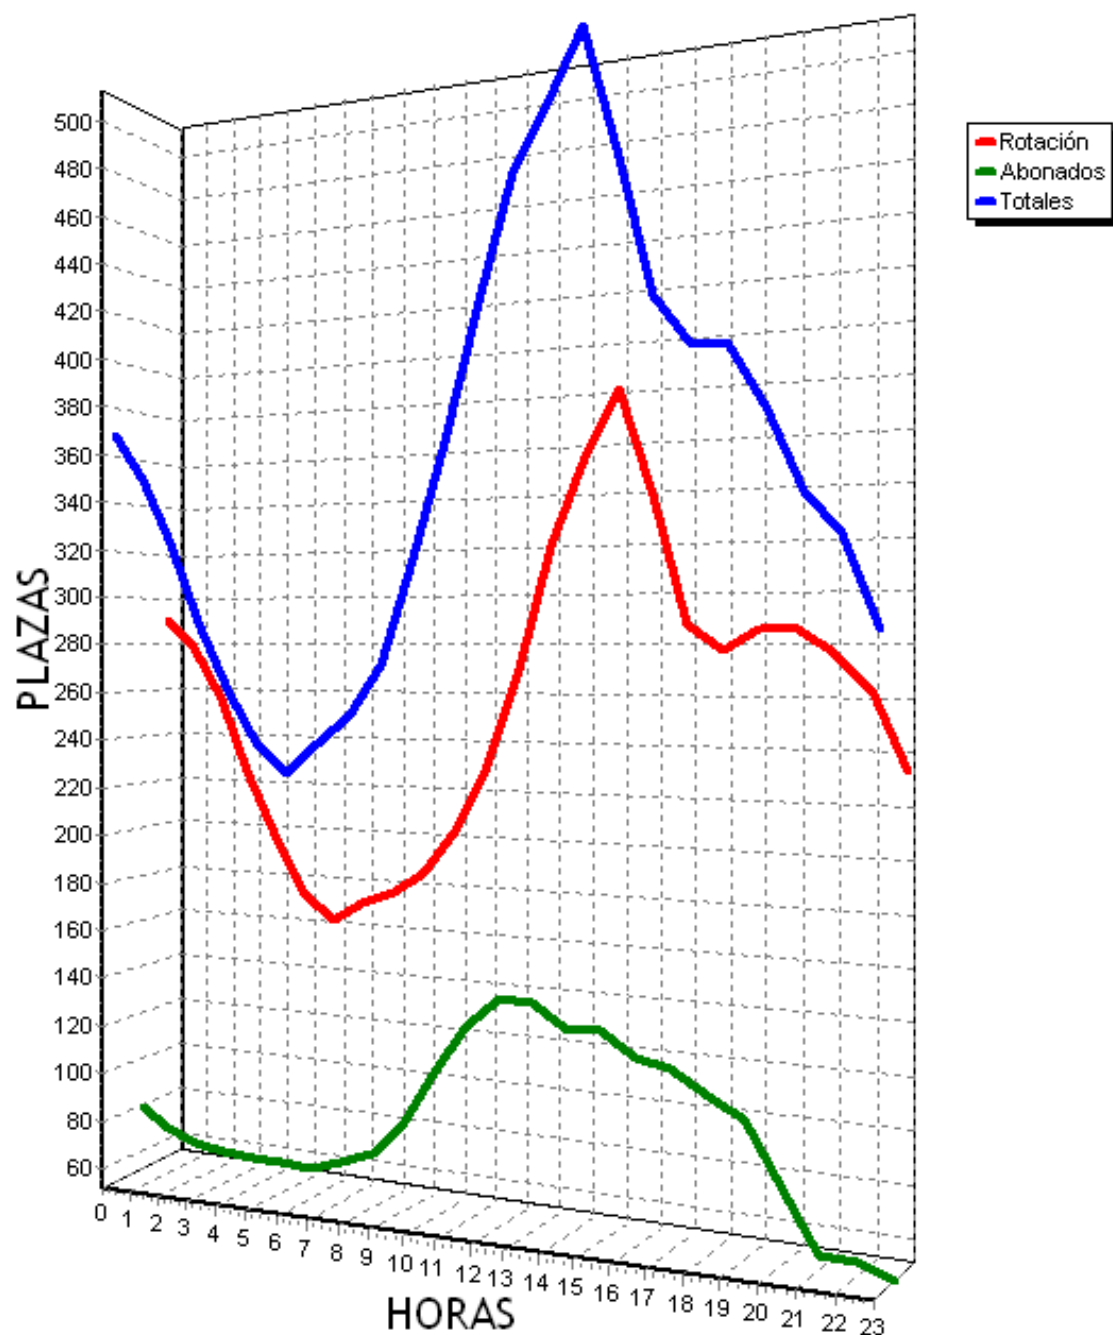

PLAZAS TOTALES DEL PARKING = 719

HORA	ROTACION	ABONADOS	TOTALES
0	290	79	369
1	278	72	349
2	256	67	322
3	225	65	289
4	196	65	261
5	173	65	239
6	164	64	228
7	172	68	240
8	177	74	252
9	186	86	272
10	204	109	313
11	229	129	358
12	270	141	411
13	319	141	460
14	354	131	486
15	380	133	512
16	338	123	461
17	288	121	409
18	278	112	390
19	286	104	390
20	286	80	366
21	277	58	335
22	263	57	320
23	234	52	286
TOTALES	6123	2196	8318