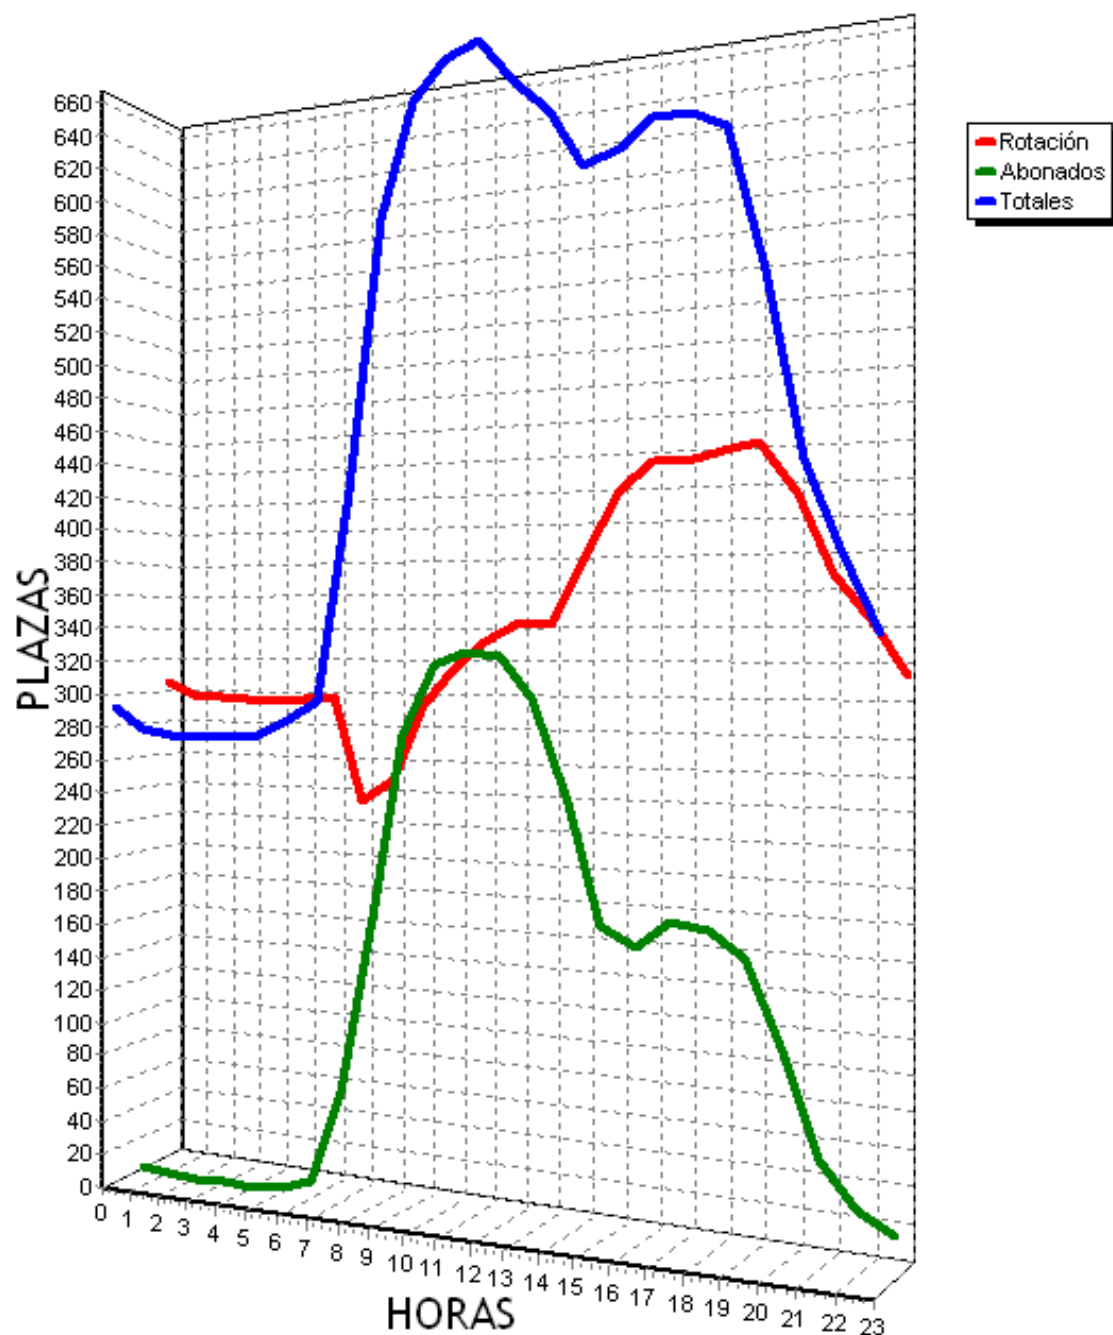

PLAZAS TOTALES DEL PARKING = 719

HORA	ROTACION	ABONADOS	TOTALES
0	306 42%	1 0%	292 40%
1	297 41%	0 0%	278 38%
2	296 41%	0 0%	275 38%
3	295 41%	1 0%	275 38%
4	295 41%	0 0%	275 38%
5	296 41%	3 0%	277 38%
6	297 41%	9 1%	286 39%
7	236 32%	65 9%	298 41%
8	249 34%	169 23%	418 58%
9	294 40%	277 38%	572 79%
10	317 44%	319 44%	636 88%
11	332 46%	326 45%	658 91%
12	342 47%	324 45%	666 92%
13	341 47%	300 41%	641 89%
14	380 52%	242 33%	622 86%
15	417 57%	174 24%	590 82%
16	433 60%	164 22%	597 83%
17	433 60%	179 24%	612 85%
18	437 60%	175 24%	612 85%
19	441 61%	162 22%	603 83%
20	412 57%	114 15%	526 73%
21	369 51%	58 8%	427 59%
22	344 47%	34 4%	378 52%
23	314 43%	22 3%	336 46%
TOTALES	8173	3118	11150