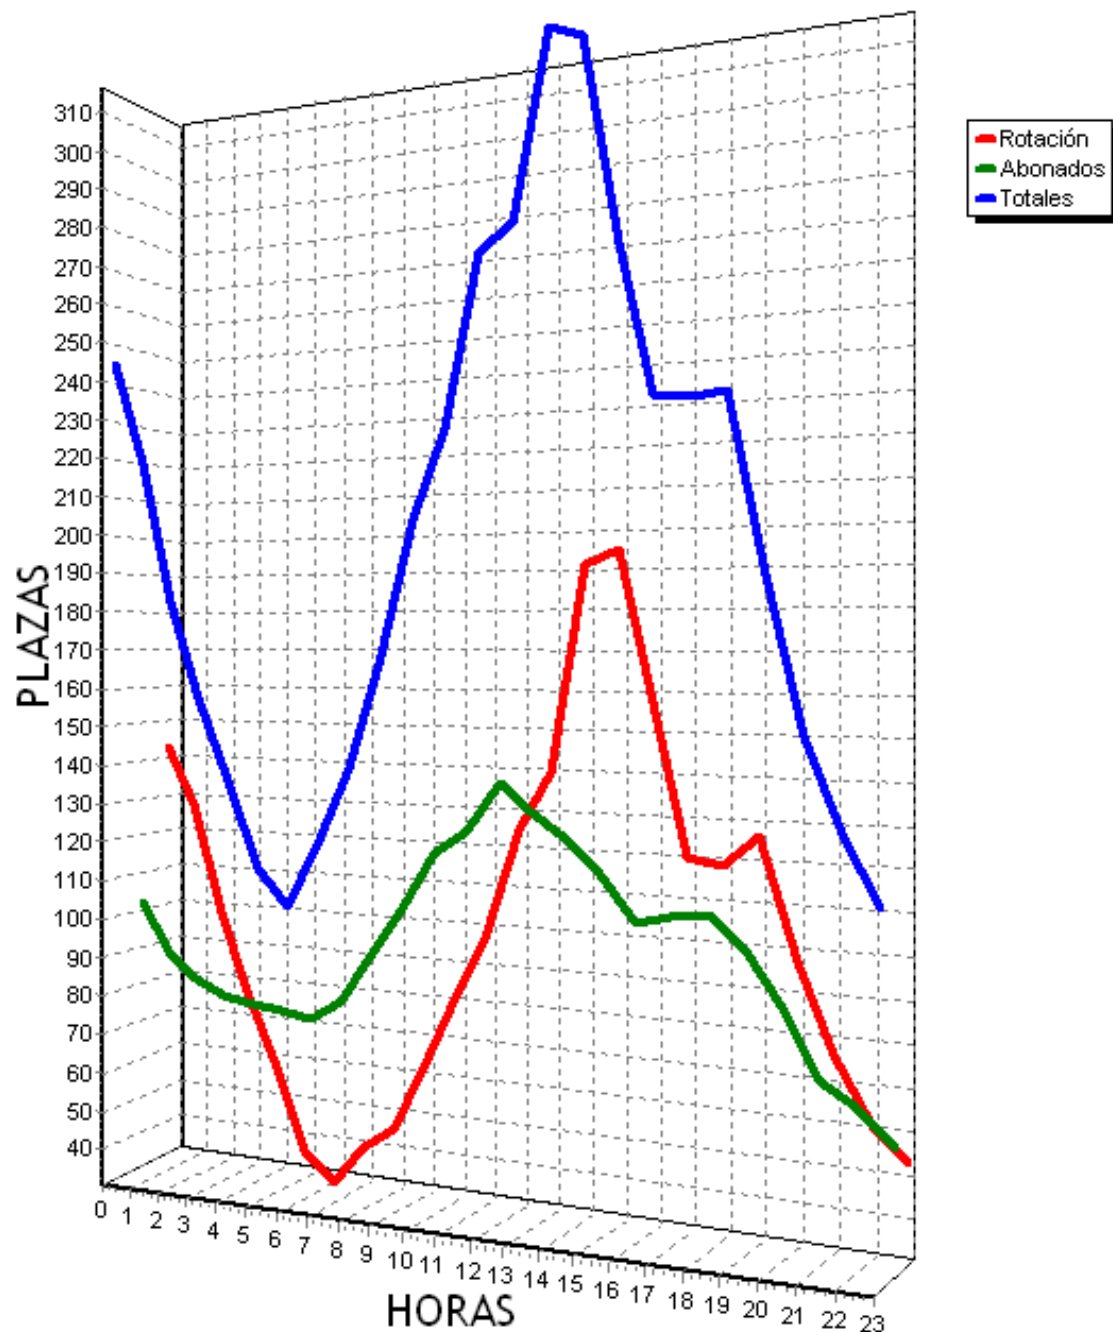

PLAZAS TOTALES DEL PARKING = 719

HORA	ROTACION	ABONADOS	TOTALES
0	143	102	245
1	128	90	218
2	99	83	182
3	78	79	158
4	59	78	137
5	38	77	115
6	31	76	106
7	41	81	122
8	47	94	141
9	64	106	169
10	82	120	202
11	98	126	223
12	126	138	265
13	140	131	271
14	191	125	316
15	195	117	313
16	158	106	264
17	121	108	229
18	119	109	228
19	127	102	229
20	98	89	187
21	77	73	151
22	62	68	130
23	54	60	114
TOTALES	2376	2338	4715