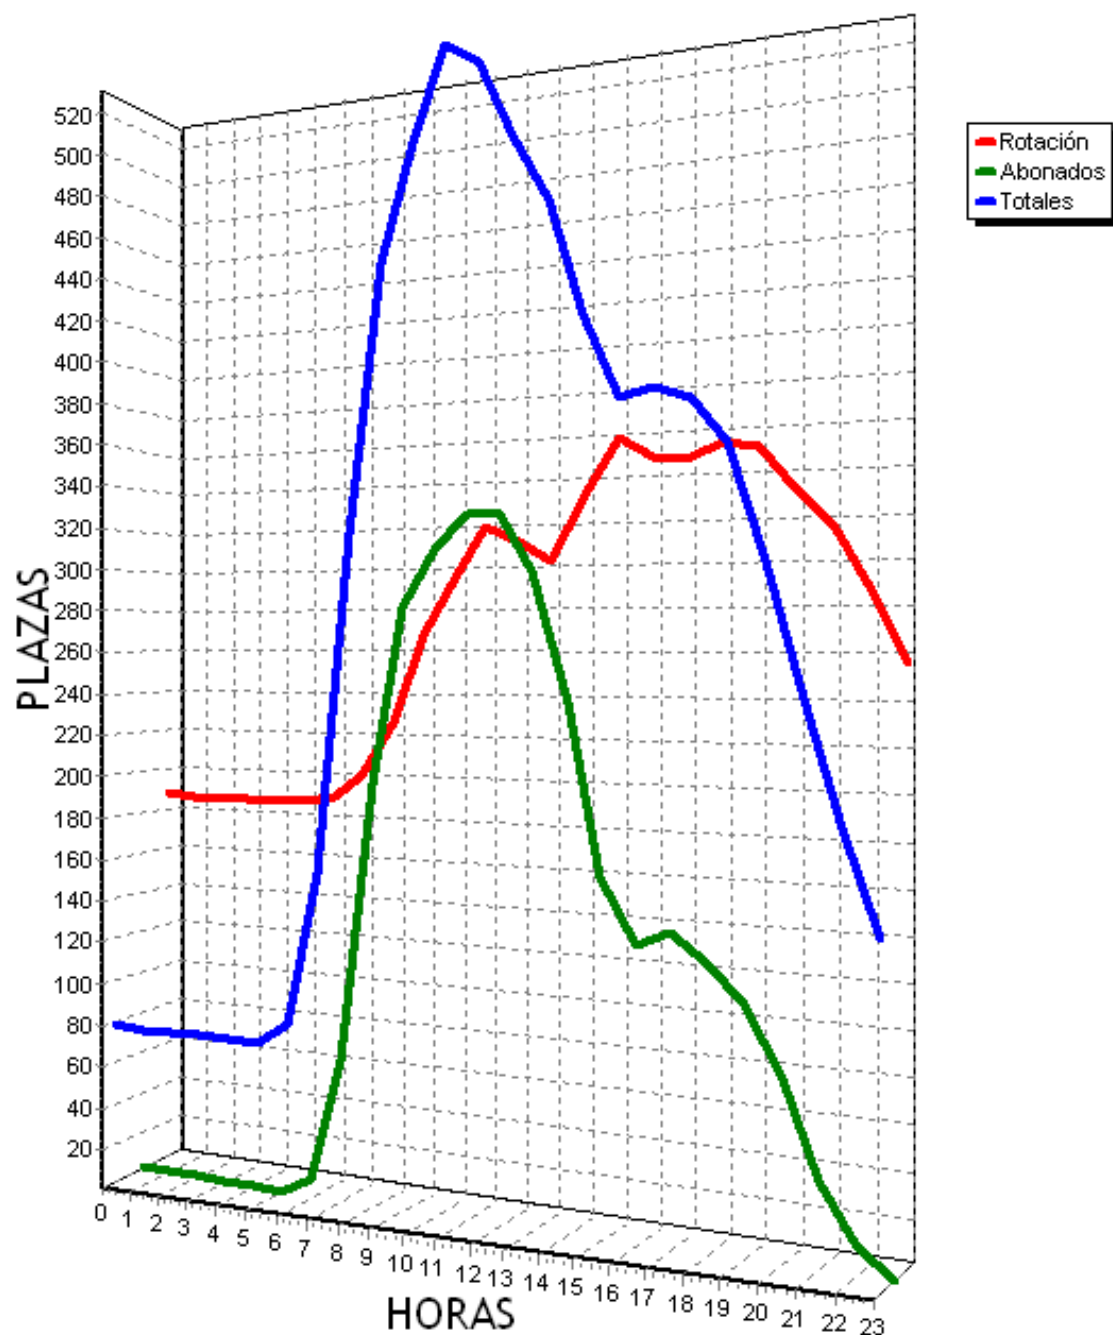

PLAZAS TOTALES DEL PARKING = 719

HORA	ROTACION	ABONADOS	TOTALES
0	188 26%	3 0%	79 10%
1	186 25%	3 0%	77 10%
2	186 25%	4 0%	78 10%
3	187 26%	3 0%	78 10%
4	186 25%	3 0%	78 10%
5	187 26%	3 0%	78 10%
6	190 26%	10 1%	88 12%
7	201 27%	69 9%	159 22%
8	227 31%	199 27%	314 43%
9	268 37%	281 39%	436 60%
10	295 41%	306 42%	489 68%
11	319 44%	322 44%	530 73%
12	311 43%	322 44%	521 72%
13	302 42%	296 41%	486 67%
14	331 46%	238 33%	457 63%
15	356 49%	162 22%	406 56%
16	347 48%	133 18%	369 51%
17	346 48%	139 19%	373 51%
18	352 48%	127 17%	367 51%
19	350 48%	111 15%	349 48%
20	330 45%	81 11%	299 41%
21	315 43%	40 5%	242 33%
22	287 39%	14 1%	189 26%
23	257 35%	2 0%	145 20%
TOTALES	6504	2871	6687