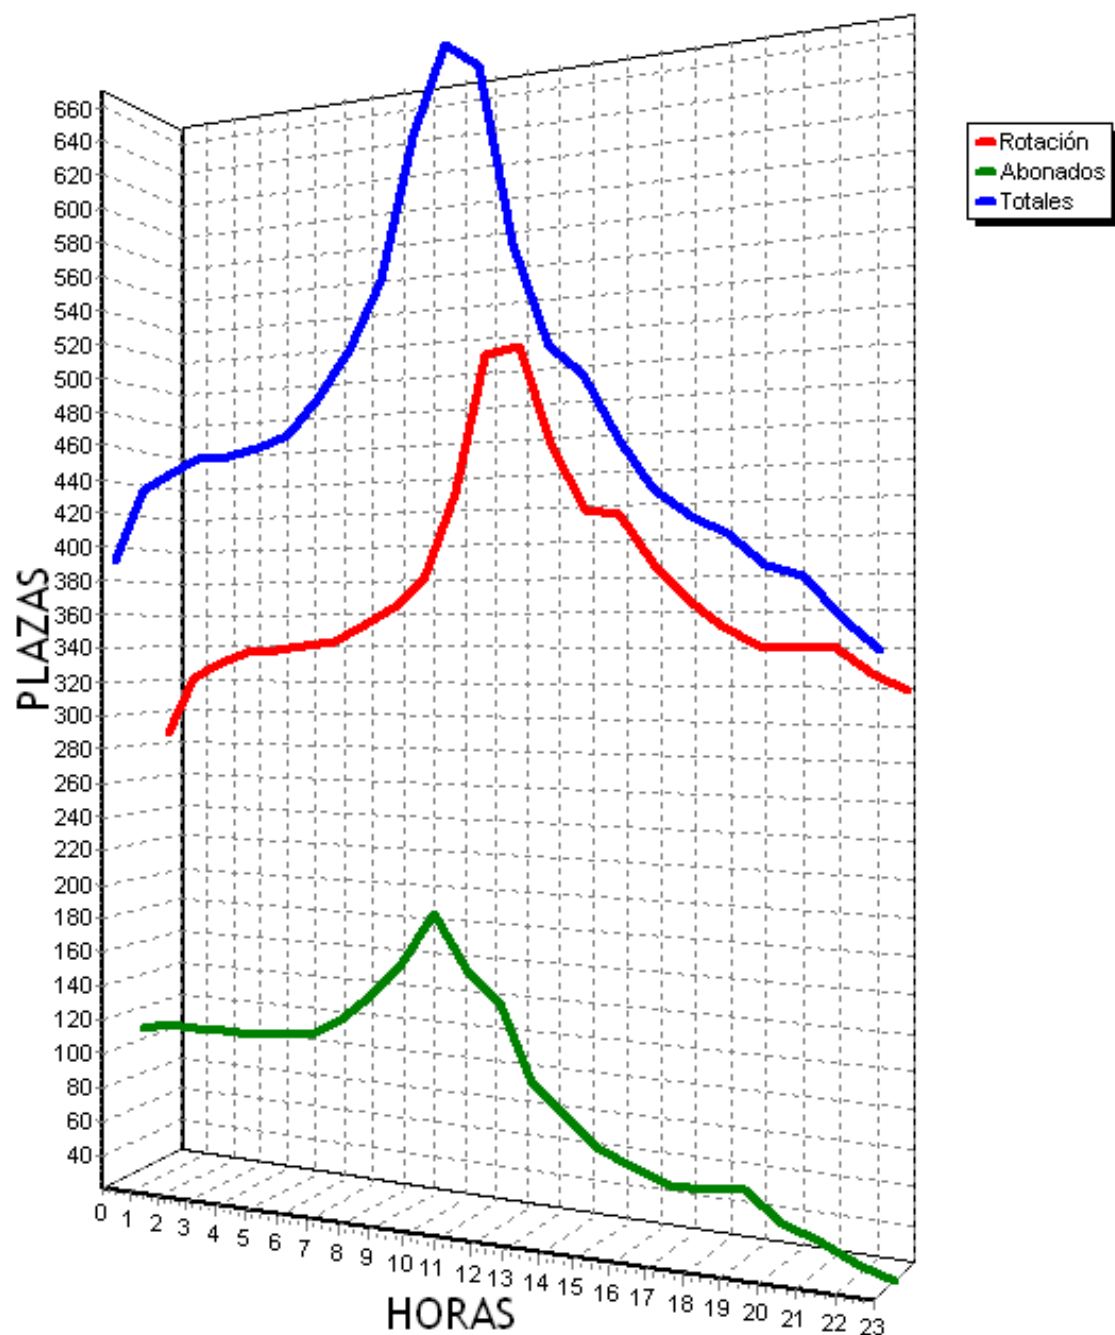

PLAZAS TOTALES DEL PARKING = 719

HORA	ROTACION		ABONADOS		TOTALES	
0	286	39%	106	14%	392	54%
1	321	44%	112	15%	433	60%
2	331	46%	111	15%	442	61%
3	337	46%	112	15%	450	62%
4	338	47%	112	15%	450	62%
5	342	47%	113	15%	455	63%
6	344	47%	116	16%	460	63%
7	353	49%	126	17%	480	66%
8	364	50%	142	19%	506	70%
9	380	52%	163	22%	543	75%
10	429	59%	192	26%	622	86%
11	506	70%	162	22%	669	93%
12	510	70%	144	20%	655	91%
13	454	63%	102	14%	557	77%
14	416	57%	85	11%	501	69%
15	414	57%	71	9%	485	67%
16	387	53%	63	8%	450	62%
17	367	51%	56	7%	423	58%
18	352	48%	56	7%	408	56%
19	342	47%	58	8%	399	55%
20	340	47%	43	5%	383	53%
21	341	47%	36	5%	377	52%
22	328	45%	27	3%	355	49%
23	318	44%	21	2%	339	47%
TOTALES	8900		2329		11234