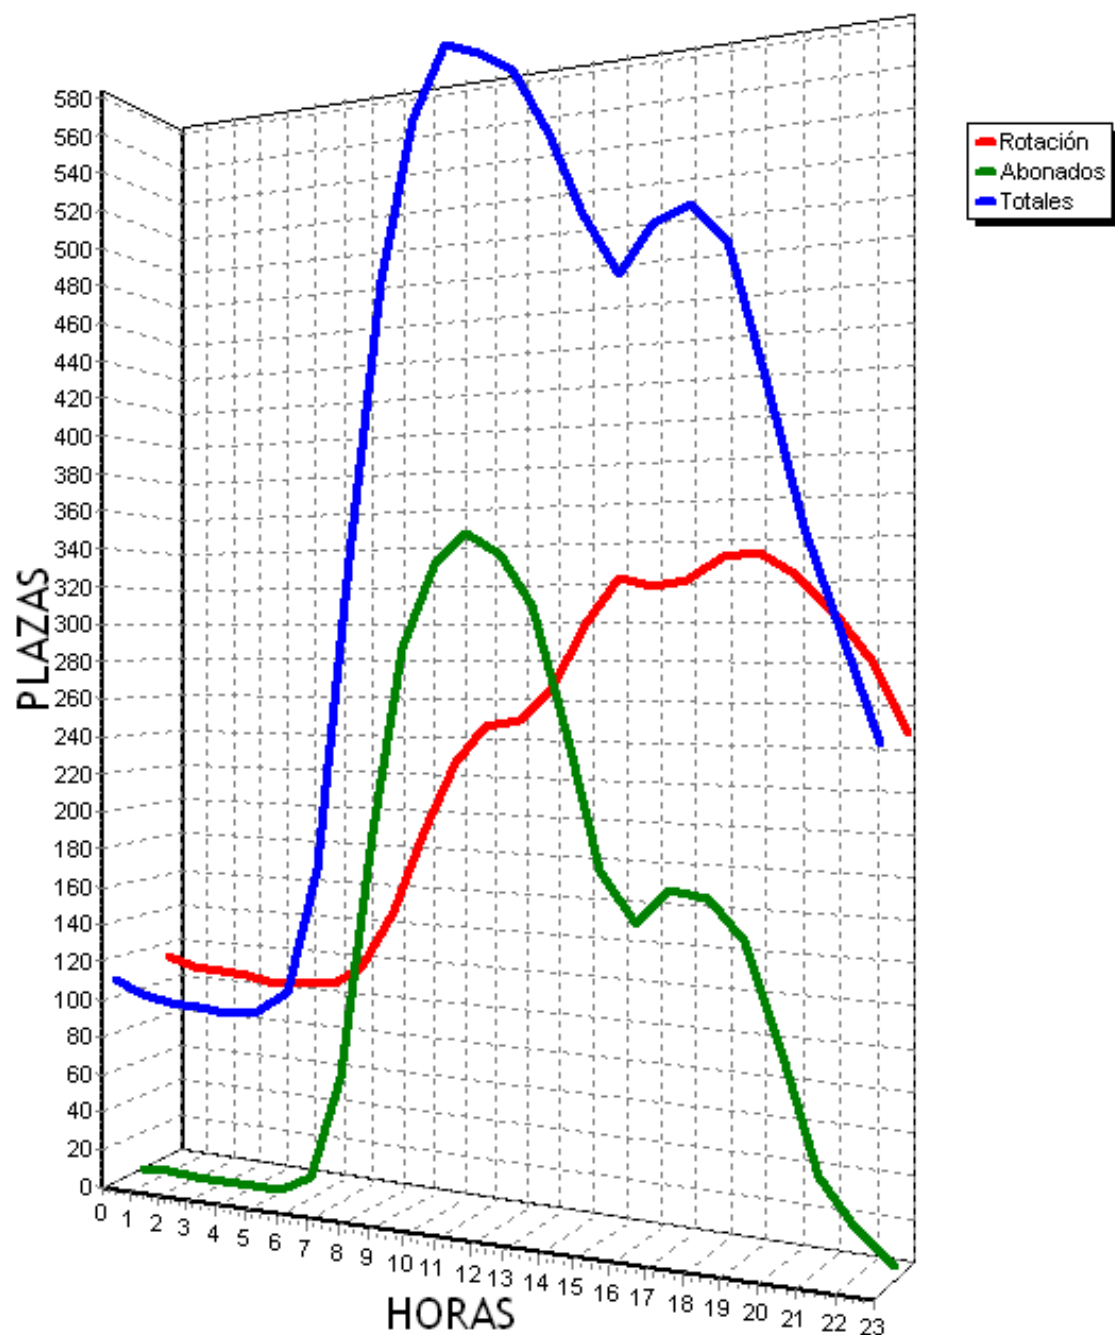

PLAZAS TOTALES DEL PARKING = 719

HORA	ROTACION	ABONADOS	TOTALES
0	113 15%	0 0%	109 15%
1	109 15%	1 0%	102 14%
2	108 15%	1 0%	100 13%
3	107 14%	1 0%	99 13%
4	105 14%	1 0%	98 13%
5	106 14%	2 0%	100 13%
6	108 15%	11 1%	111 15%
7	118 16%	65 9%	175 24%
8	148 20%	192 26%	332 46%
9	191 26%	287 39%	470 65%
10	228 31%	329 45%	549 76%
11	247 34%	344 47%	583 81%
12	251 34%	334 46%	577 80%
13	266 36%	308 42%	566 78%
14	299 41%	243 33%	533 74%
15	322 44%	179 24%	493 68%
16	317 44%	155 21%	464 64%
17	321 44%	172 23%	485 67%
18	332 46%	169 23%	493 68%
19	333 46%	150 20%	475 66%
20	322 44%	97 13%	411 57%
21	305 42%	44 6%	342 47%
22	281 39%	21 2%	294 40%
23	248 34%	6 0%	245 34%
TOTALES	5285	3112	8206