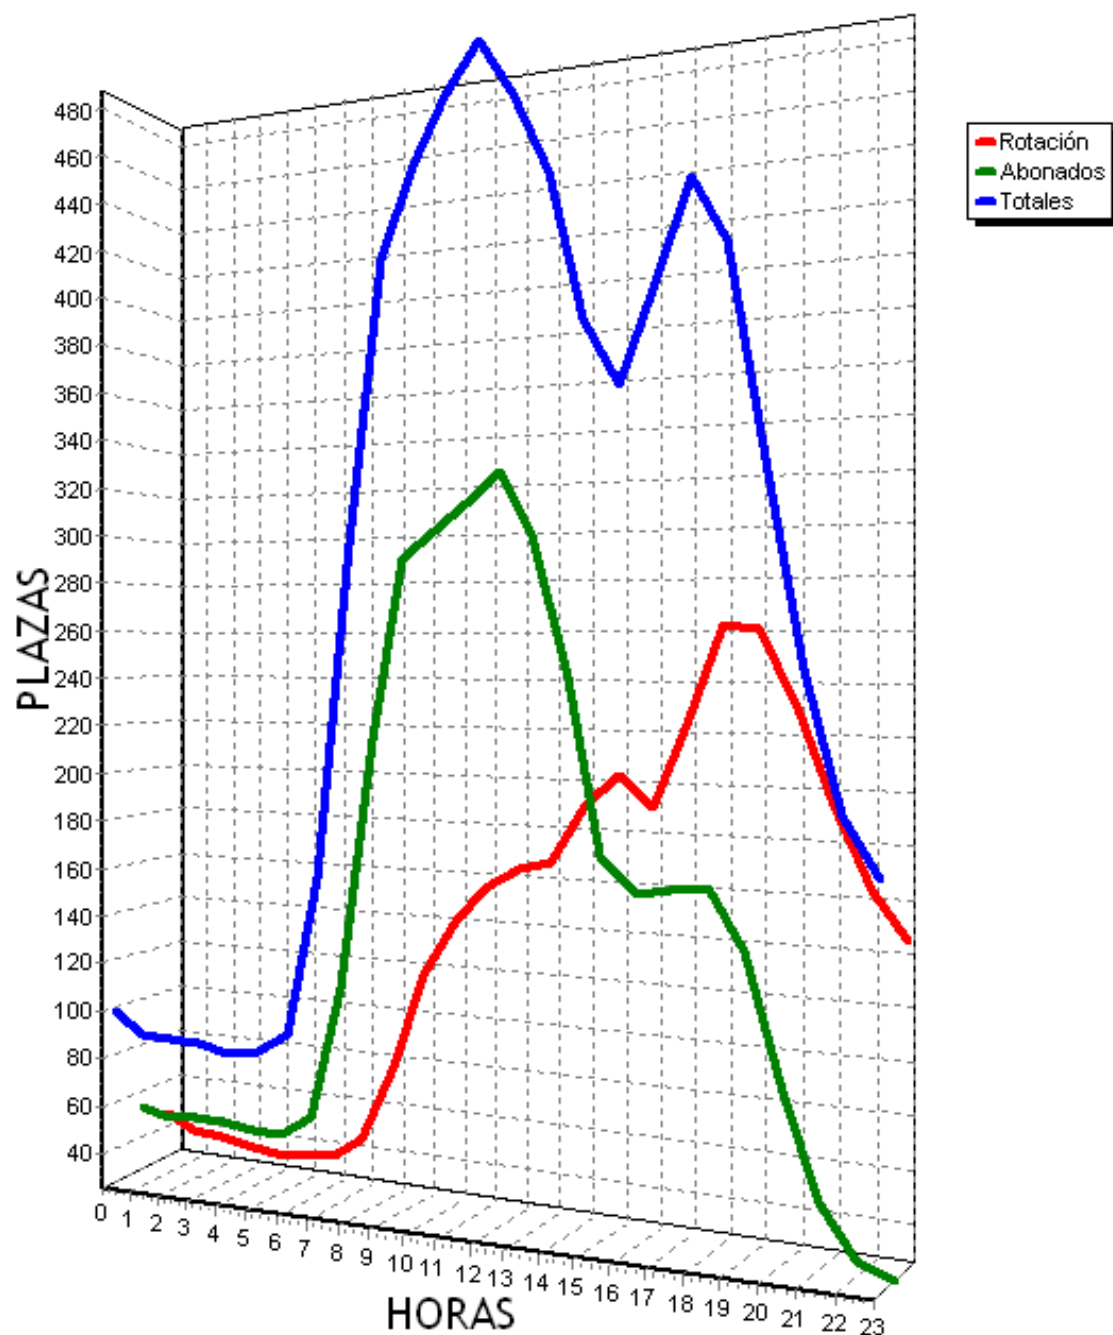

PLAZAS TOTALES DEL PARKING = 719

HORA	ROTACION	ABONADOS	TOTALES
0	45 6%	53 7%	98 13%
1	40 5%	50 6%	90 12%
2	38 5%	52 7%	89 12%
3	37 5%	52 7%	89 12%
4	36 5%	51 7%	87 12%
5	37 5%	51 7%	88 12%
6	38 5%	59 8%	97 13%
7	47 6%	114 15%	161 22%
8	79 10%	216 30%	294 40%
9	119 16%	289 40%	407 56%
10	142 19%	300 41%	442 61%
11	156 21%	311 43%	467 64%
12	165 22%	322 44%	487 67%
13	168 23%	297 41%	465 64%
14	191 26%	242 33%	433 60%
15	203 28%	174 24%	377 52%
16	192 26%	160 22%	352 48%
17	224 31%	162 22%	386 53%
18	262 36%	164 22%	426 59%
19	261 36%	141 19%	402 55%
20	231 32%	90 12%	321 44%
21	195 27%	51 7%	246 34%
22	164 22%	31 4%	194 26%
23	146 20%	26 3%	172 23%
TOTALES	3216	3458	6670