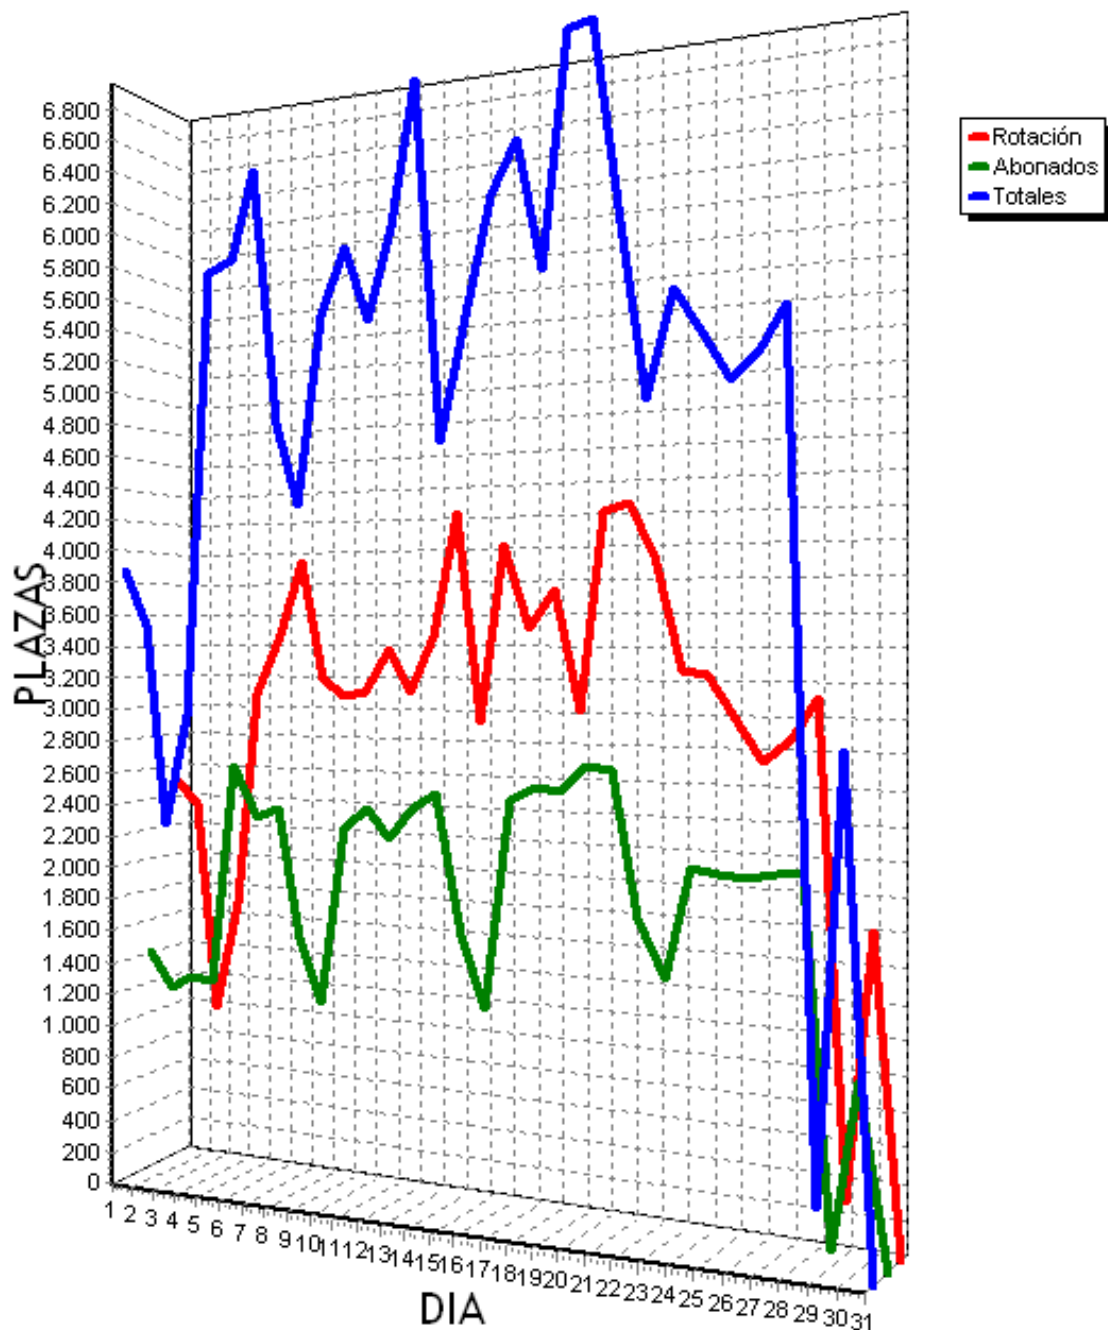

PLAZAS TOTALES DEL PARKING = 719

DIA	ROTACION	ABONADOS	TOTALES
1	2487	1392	3879
2	2334	1181	3515
3	1017	1255	2272
4	1718	1247	2965
5	3092	2627	5719
6	3471	2306	5777
7	3944	2372	6316
8	3193	1569	4762
9	3072	1187	4259
10	3115	2287	5402
11	3383	2410	5793
12	3117	2238	5355
13	3465	2421	5886
14	4214	2513	6727
15	2936	1665	4601
16	4021	1246	5267
17	3503	2497	6000
18	3744	2564	6308
19	3009	2554	5563
20	4202	2710	6912
21	4245	2698	6943
22	3934	1844	5778
23	3265	1518	4783
24	3240	2144	5384
25	3017	2125	5142
26	2748	2115	4863
27	2860	2138	4998
28	3118	2146	5264
29	301	81	382
30	1816	1030	2846
TOTALES	91581	58080	149661