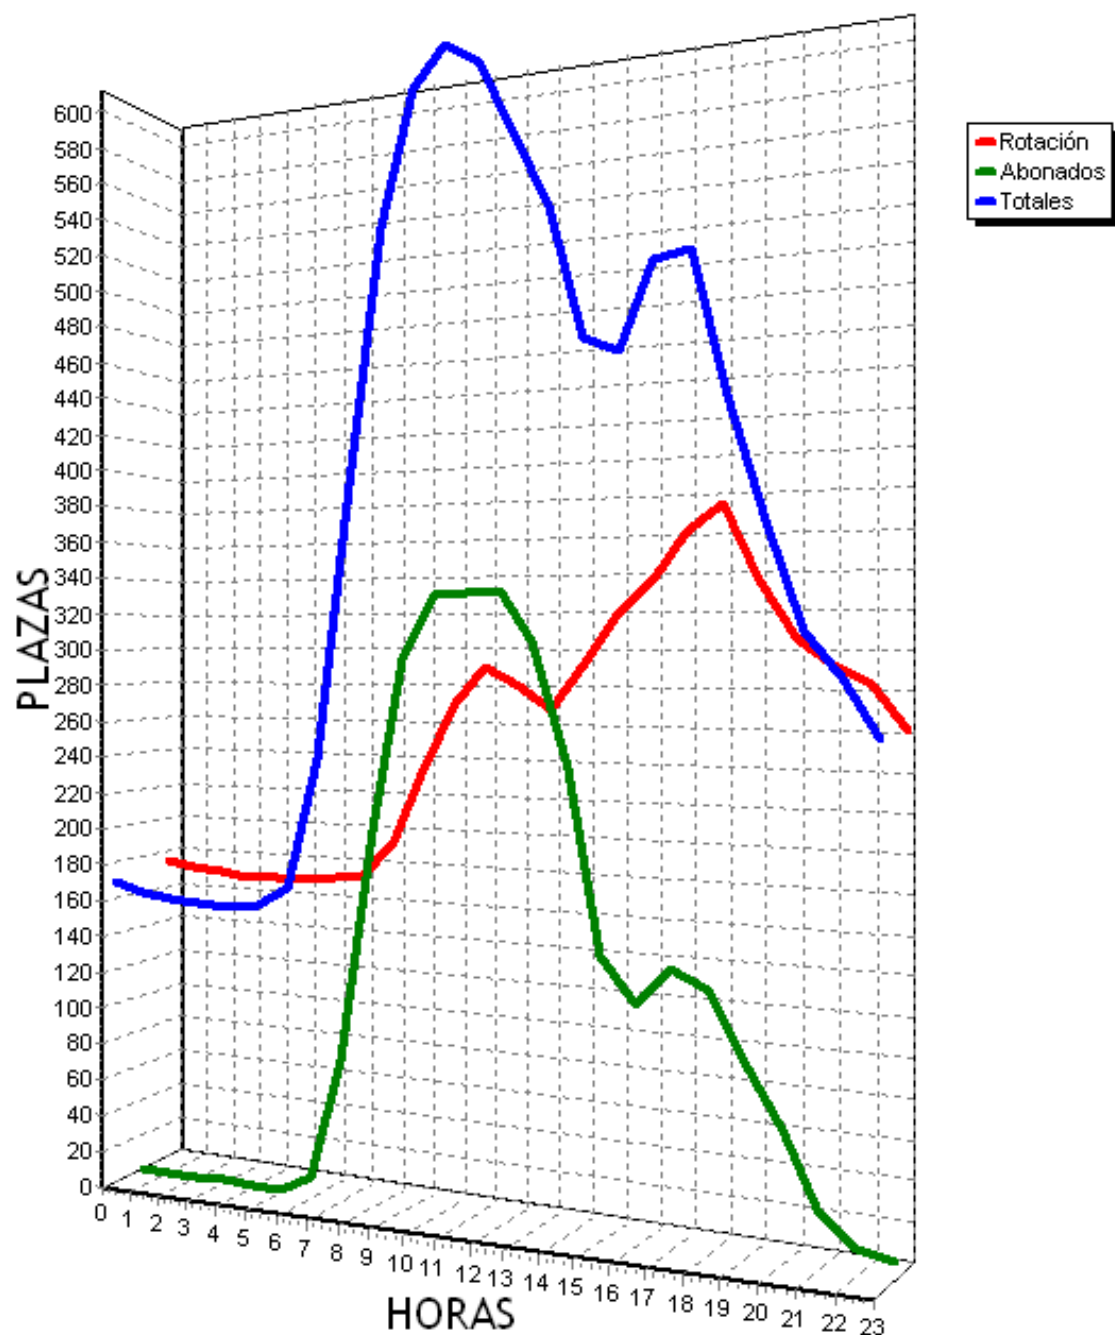

PLAZAS TOTALES DEL PARKING = 719

HORA	ROTACION	ABONADOS	TOTALES
0	175 24%	0 0%	168 23%
1	172 23%	0 0%	164 22%
2	171 23%	1 0%	162 22%
3	169 23%	2 0%	161 22%
4	170 23%	1 0%	160 22%
5	170 23%	2 0%	162 22%
6	172 23%	11 1%	173 24%
7	174 24%	77 10%	242 33%
8	195 27%	202 28%	387 53%
9	235 32%	296 41%	521 72%
10	271 37%	329 45%	590 82%
11	290 40%	331 46%	611 84%
12	280 38%	330 45%	600 83%
13	268 37%	304 42%	562 78%
14	294 40%	239 33%	523 72%
15	320 44%	145 20%	455 63%
16	336 46%	122 16%	448 62%
17	361 50%	141 19%	491 68%
18	374 52%	132 18%	496 68%
19	335 46%	98 13%	423 58%
20	306 42%	66 9%	362 50%
21	292 40%	28 3%	310 43%
22	284 39%	13 1%	287 39%
23	261 36%	9 1%	259 36%
TOTALES	6075	2879	8717