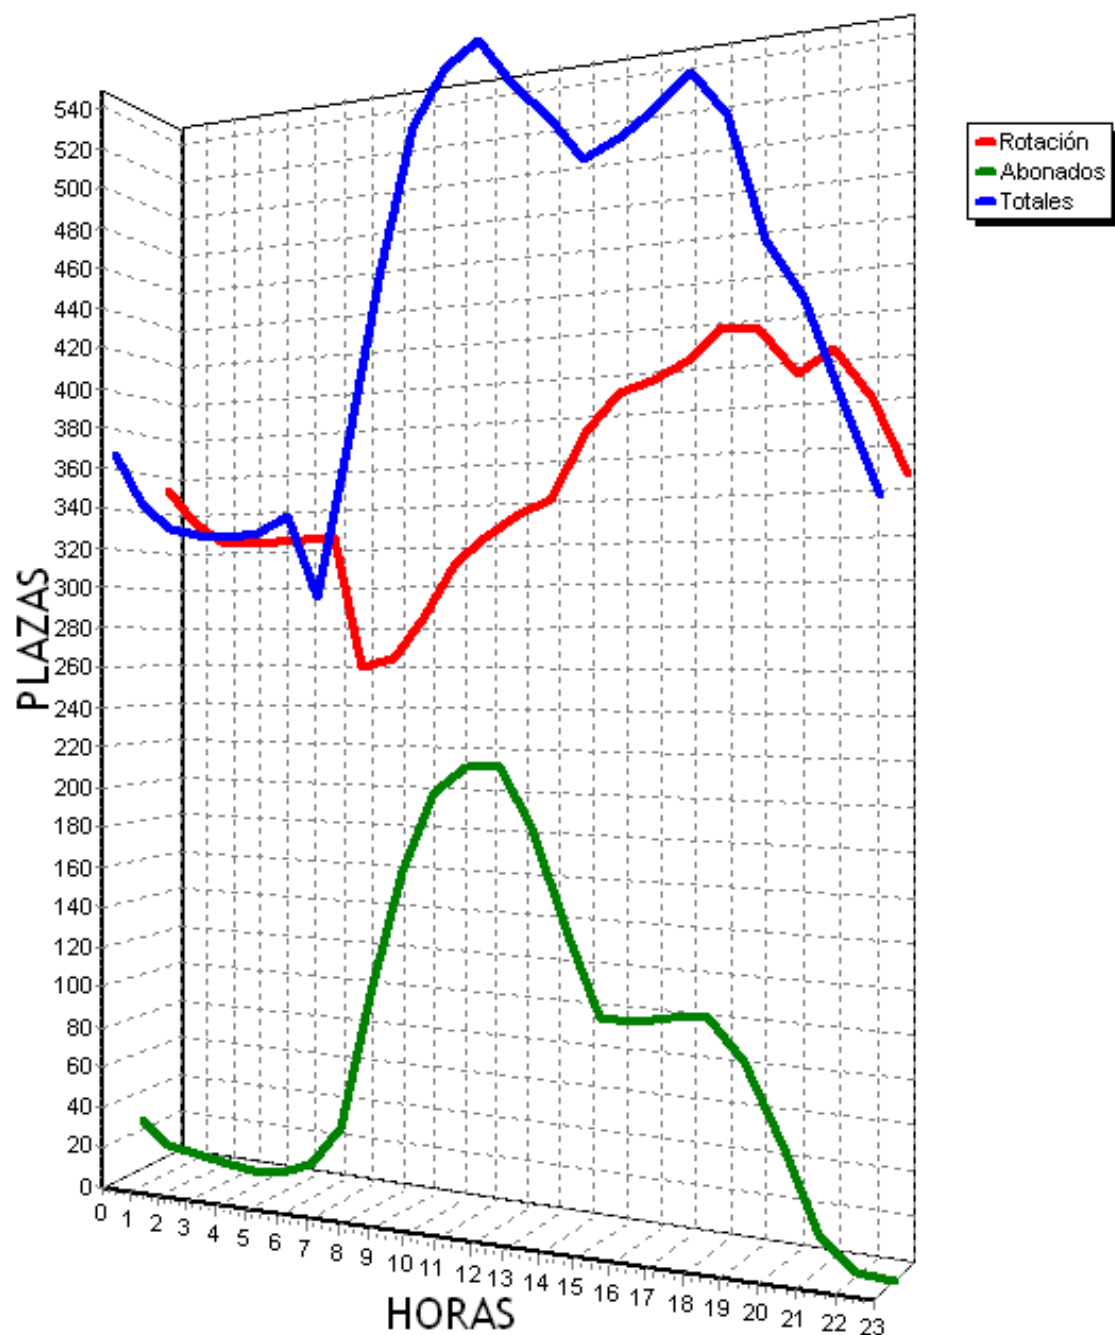

PLAZAS TOTALES DEL PARKING = 719

HORA	ROTACION	ABONADOS	TOTALES
0	353	25	368
1	335	15	341
2	325	13	329
3	324	11	326
4	324	9	324
5	325	10	326
6	325	17	333
7	260	36	294
8	264	107	370
9	285	163	448
10	311	202	512
11	323	214	537
12	333	215	548
13	340	186	526
14	371	138	509
15	388	101	489
16	394	101	495
17	402	104	506
18	415	106	521
19	413	88	501
20	393	53	446
21	403	16	419
22	380	1	375
23	346	0	334
TOTALES	8332	1931	10177