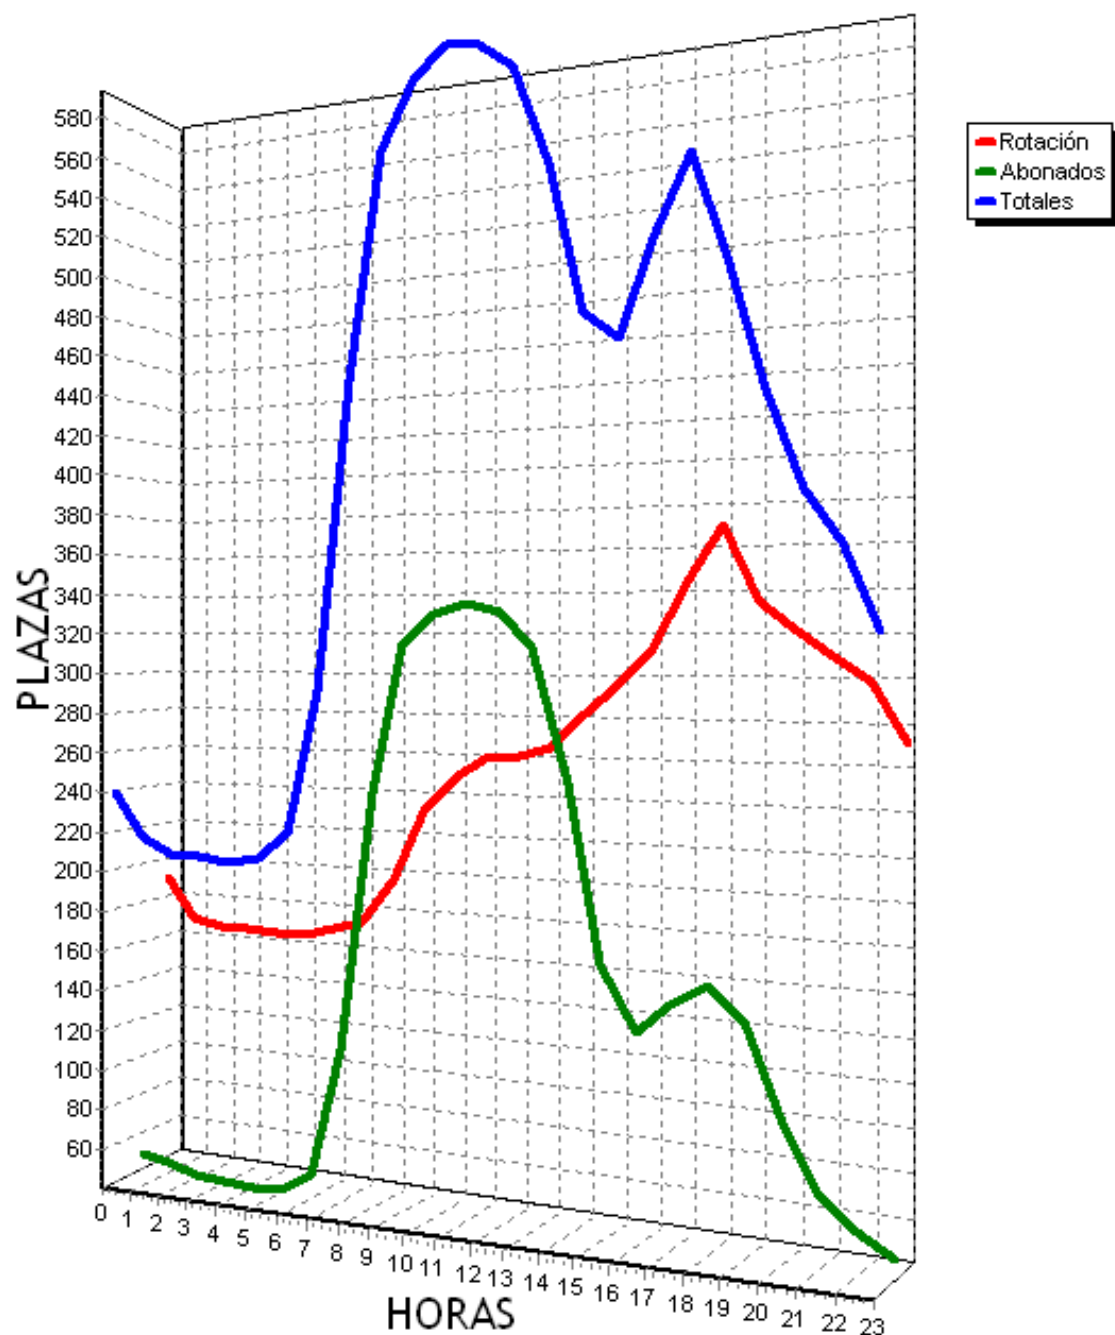

PLAZAS TOTALES DEL PARKING = 719

HORA	ROTACION	ABONADOS	TOTALES
0	190	49	239
1	170	47	217
2	167	43	210
3	167	42	209
4	166	41	207
5	166	43	210
6	171	53	224
7	176	116	292
8	198	242	440
9	233	315	548
10	249	329	578
11	259	334	593
12	261	330	591
13	265	313	578
14	282	250	532
15	296	168	464
16	313	138	452
17	344	152	495
18	369	162	531
19	335	147	483
20	321	104	425
21	309	73	382
22	298	60	358
23	271	50	321
TOTALES	5976	3601	9579