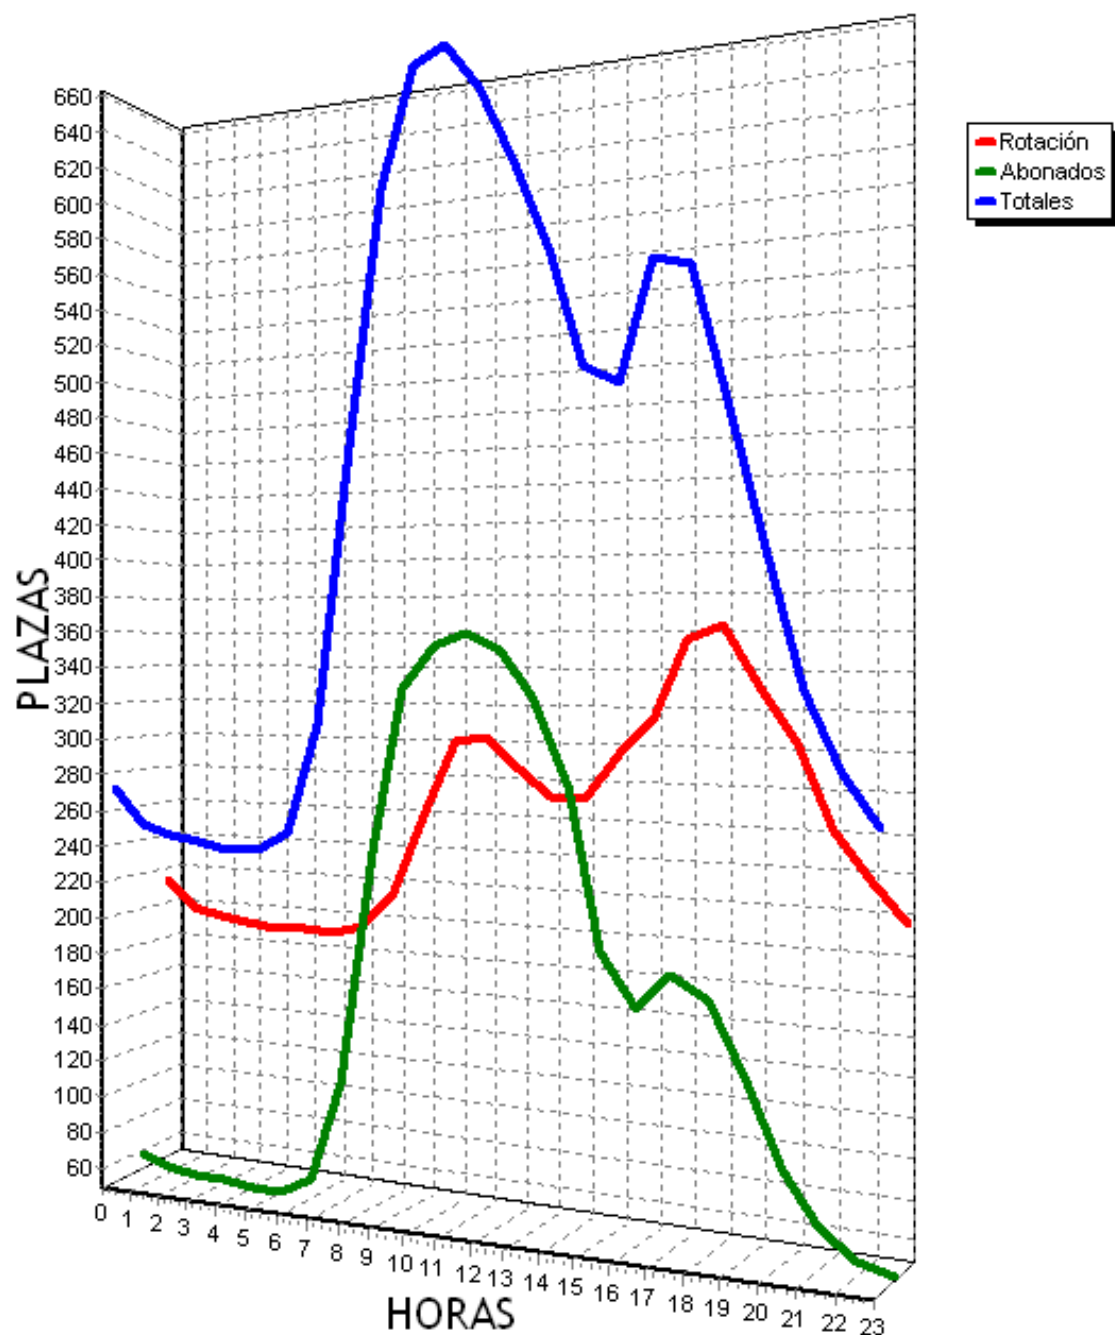

PLAZAS TOTALES DEL PARKING = 719

HORA	ROTACION	ABONADOS	TOTALES
0	213 29%	58 8%	272 37%
1	198 27%	53 7%	252 35%
2	194 26%	51 7%	246 34%
3	192 26%	51 7%	244 33%
4	191 26%	49 6%	241 33%
5	192 26%	49 6%	242 33%
6	191 26%	59 8%	252 35%
7	196 27%	113 15%	310 43%
8	216 30%	241 33%	458 63%
9	260 36%	329 45%	591 82%
10	300 41%	352 48%	653 90%
11	303 42%	359 49%	662 92%
12	287 39%	350 48%	638 88%
13	273 37%	326 45%	599 83%
14	272 37%	280 38%	552 76%
15	296 41%	196 27%	492 68%
16	314 43%	169 23%	483 67%
17	355 49%	188 26%	543 75%
18	363 50%	176 24%	539 74%
19	332 46%	139 19%	471 65%
20	303 42%	96 13%	399 55%
21	261 36%	70 9%	331 46%
22	237 32%	56 7%	292 40%
23	217 30%	51 7%	267 37%
TOTALES	6156	3861	10029