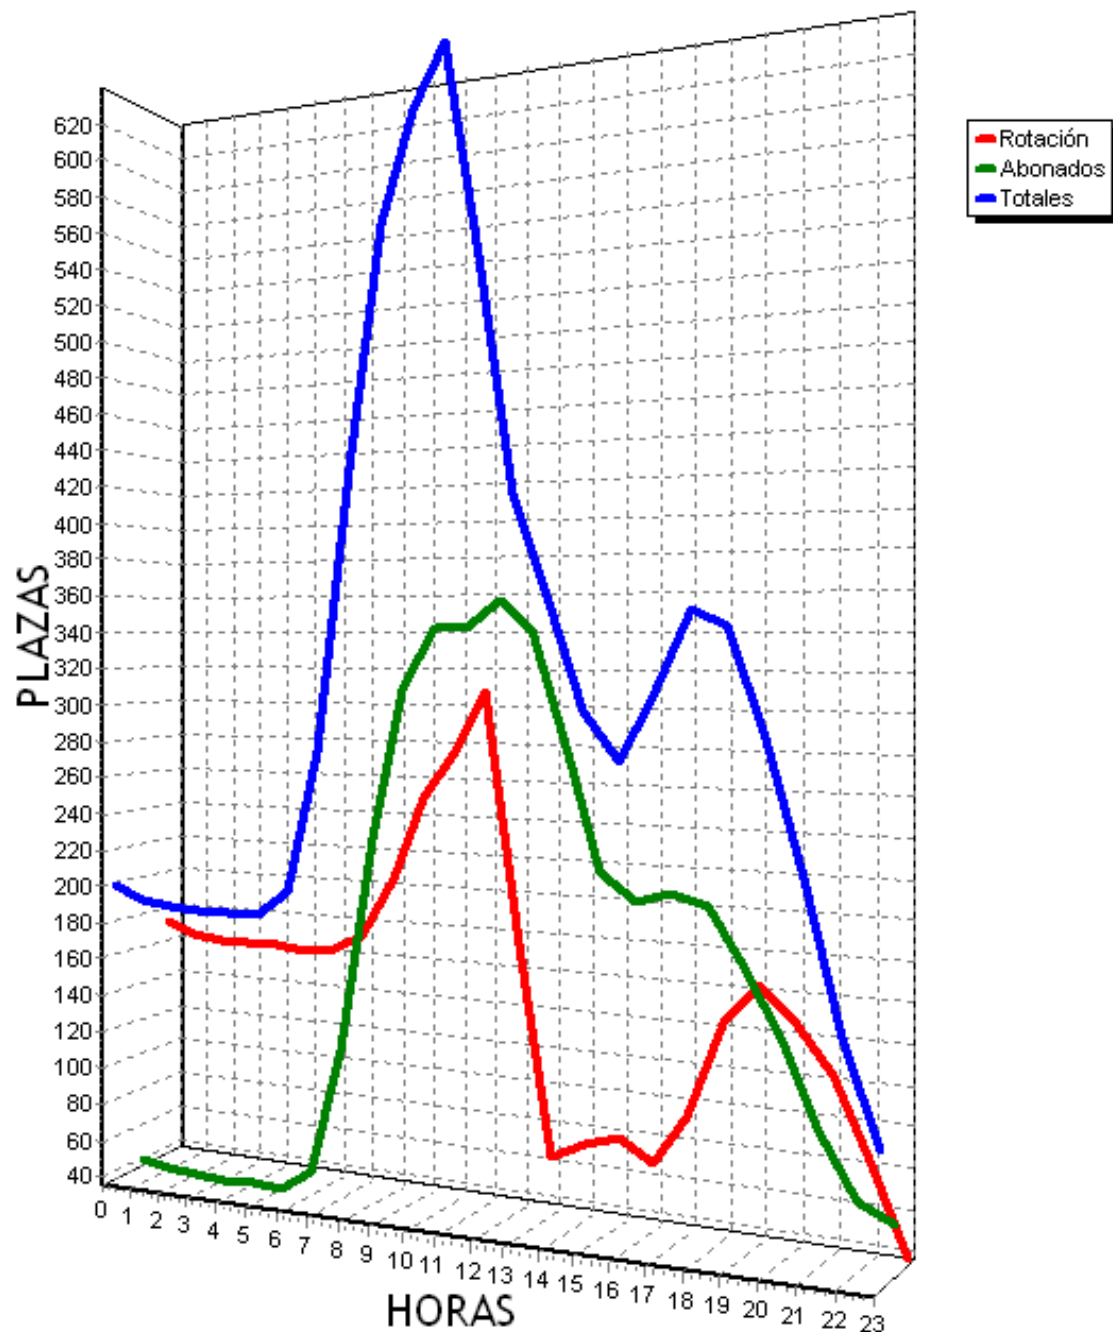

PLAZAS TOTALES DEL PARKING = 719

HORA	ROTACION	ABONADOS	TOTALES
0	171	39	199
1	166	37	192
2	164	37	190
3	164	36	189
4	164	37	189
5	163	36	189
6	165	49	203
7	173	115	277
8	205	230	424
9	251	310	550
10	276	342	607
11	308	342	639
12	176	356	528
13	67	341	408
14	76	279	355
15	81	219	301
16	70	206	276
17	96	211	308
18	144	206	350
19	165	177	343
20	147	142	289
21	123	101	224
22	82	69	151
23	39	61	100
TOTALES	3636	3978	7481