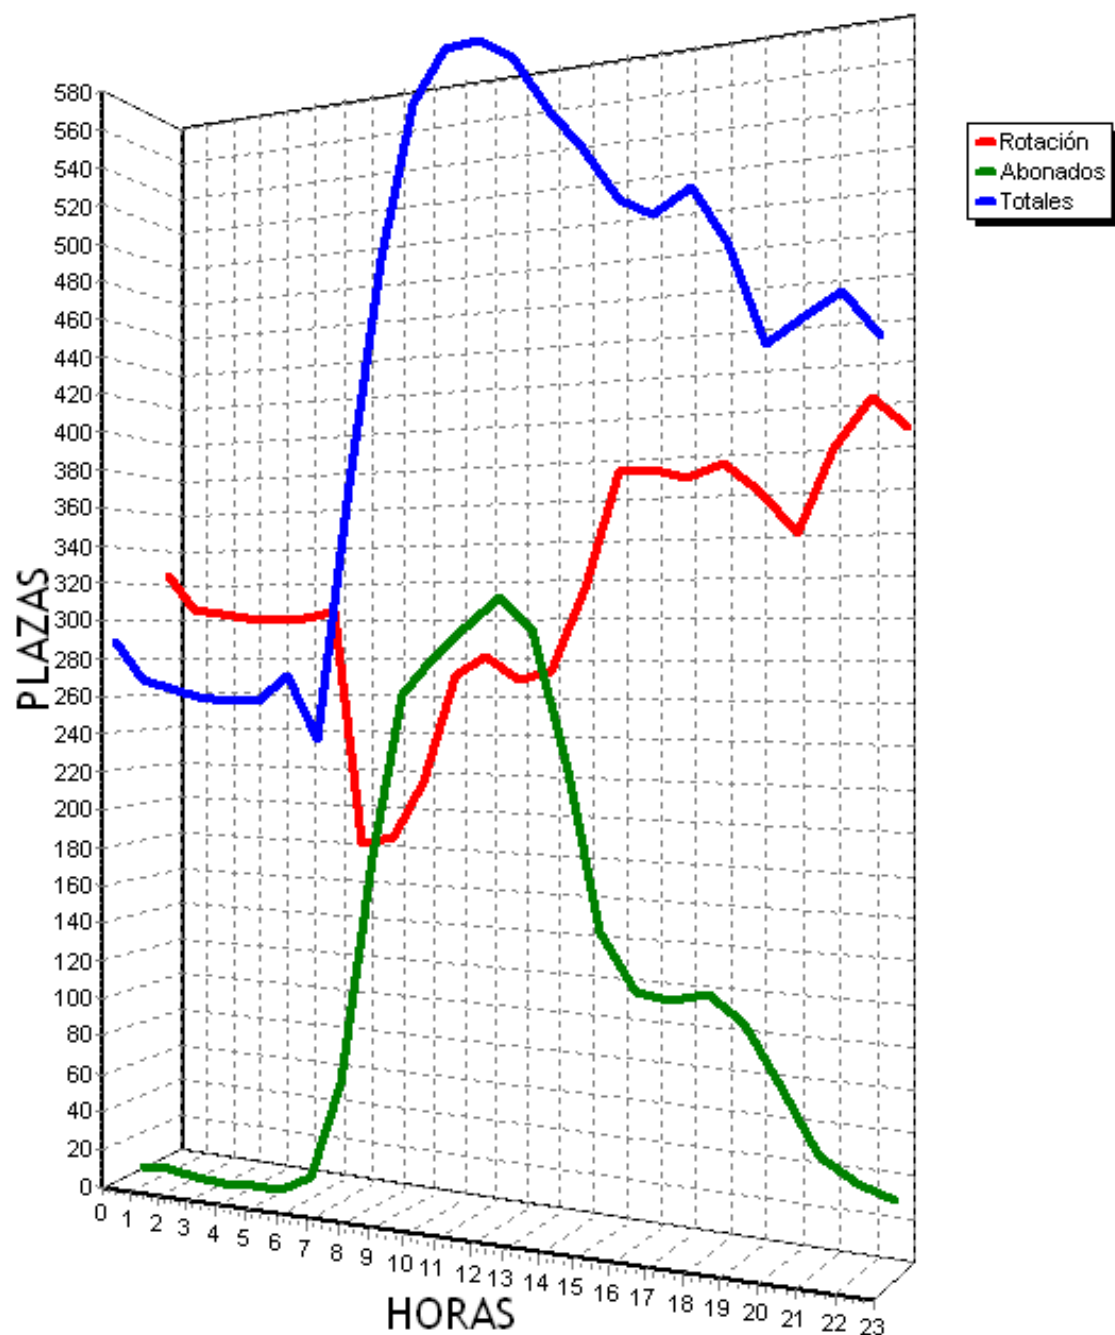

PLAZAS TOTALES DEL PARKING = 719

HORA	ROTACION	ABONADOS	TOTALES
0	326 45%	1 0%	289 40%
1	307 42%	2 0%	268 37%
2	304 42%	1 0%	264 36%
3	301 41%	0 0%	260 36%
4	300 41%	1 0%	258 35%
5	301 41%	2 0%	258 35%
6	304 42%	11 1%	271 37%
7	183 25%	61 8%	239 33%
8	187 26%	180 25%	367 51%
9	217 30%	262 36%	479 66%
10	271 37%	282 39%	553 76%
11	282 39%	296 41%	578 80%
12	269 37%	311 43%	580 80%
13	275 38%	295 41%	569 79%
14	315 43%	226 31%	542 75%
15	373 51%	149 20%	521 72%
16	373 51%	122 16%	495 68%
17	368 51%	119 16%	487 67%
18	375 52%	123 17%	498 69%
19	361 50%	110 15%	472 65%
20	341 47%	82 11%	424 58%
21	380 52%	53 7%	435 60%
22	403 56%	42 5%	446 62%
23	388 53%	36 5%	425 59%
TOTALES	7504	2767	9978