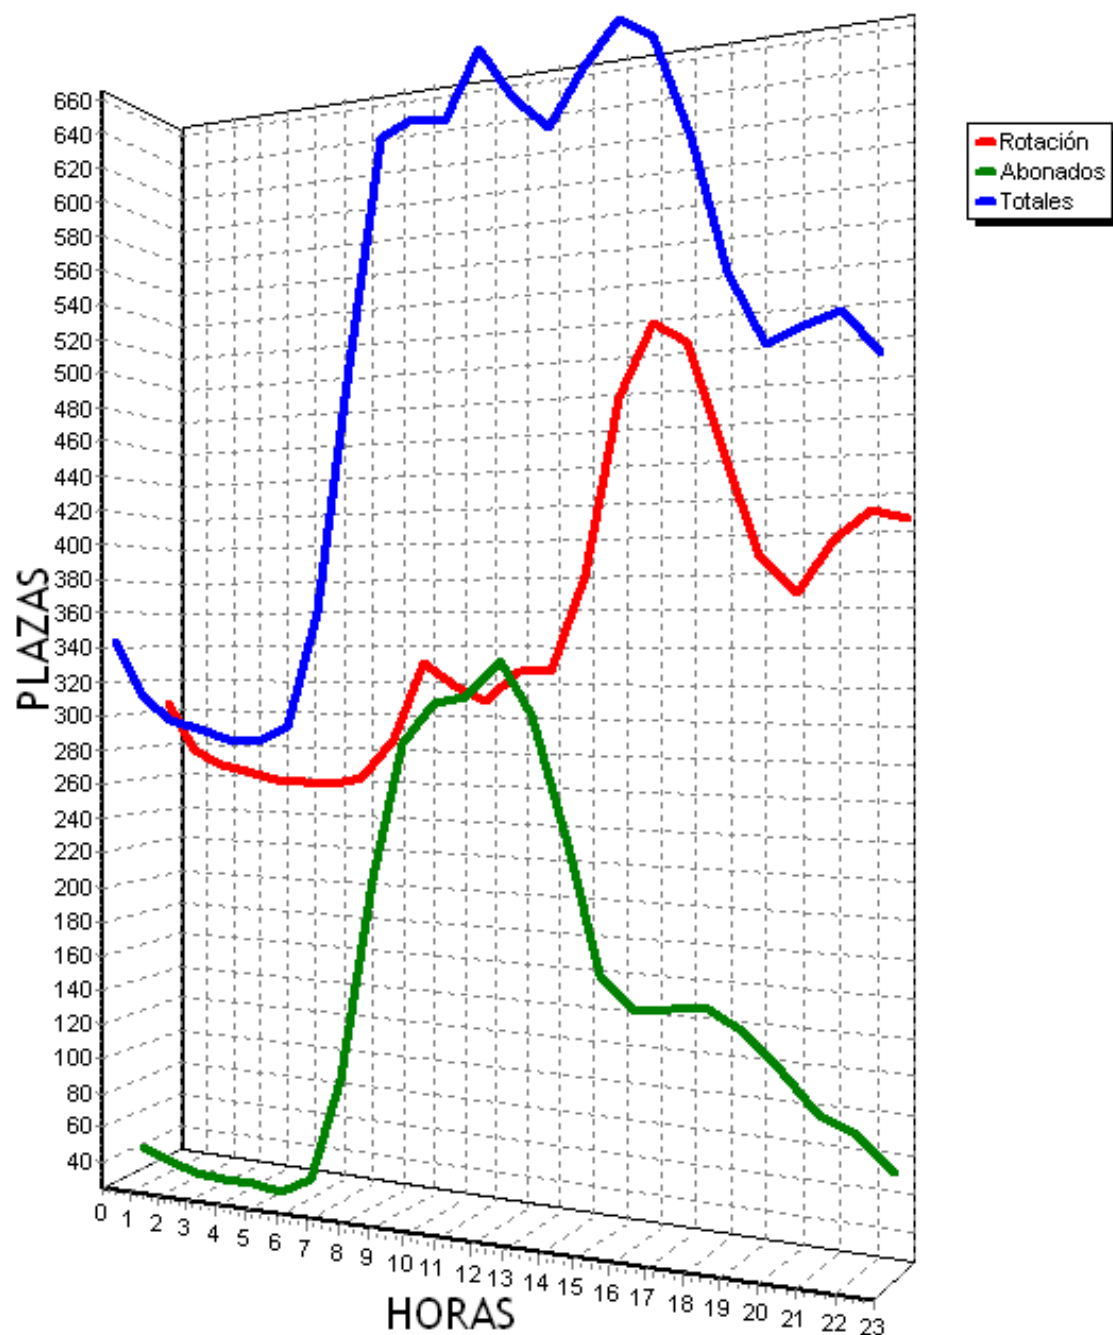

PLAZAS TOTALES DEL PARKING = 719

HORA	ROTACION	ABONADOS	TOTALES
0	305 42%	37 5%	343 47%
1	276 38%	33 4%	310 43%
2	268 37%	28 3%	298 41%
3	265 36%	27 3%	293 40%
4	260 36%	27 3%	288 40%
5	260 36%	25 3%	286 39%
6	260 36%	35 4%	296 41%
7	264 36%	94 13%	359 49%
8	286 39%	209 29%	496 68%
9	331 46%	286 39%	619 86%
10	318 44%	309 42%	627 87%
11	310 43%	313 43%	623 86%
12	326 45%	333 46%	659 91%
13	328 45%	303 42%	631 87%
14	380 52%	234 32%	613 85%
15	475 66%	166 23%	641 89%
16	515 71%	149 20%	664 92%
17	503 69%	151 21%	654 90%
18	445 61%	153 21%	599 83%
19	388 53%	142 19%	530 73%
20	368 51%	124 17%	492 68%
21	396 55%	104 14%	500 69%
22	410 57%	96 13%	507 70%
23	406 56%	78 10%	484 67%
TOTALES	8343	3456	11812