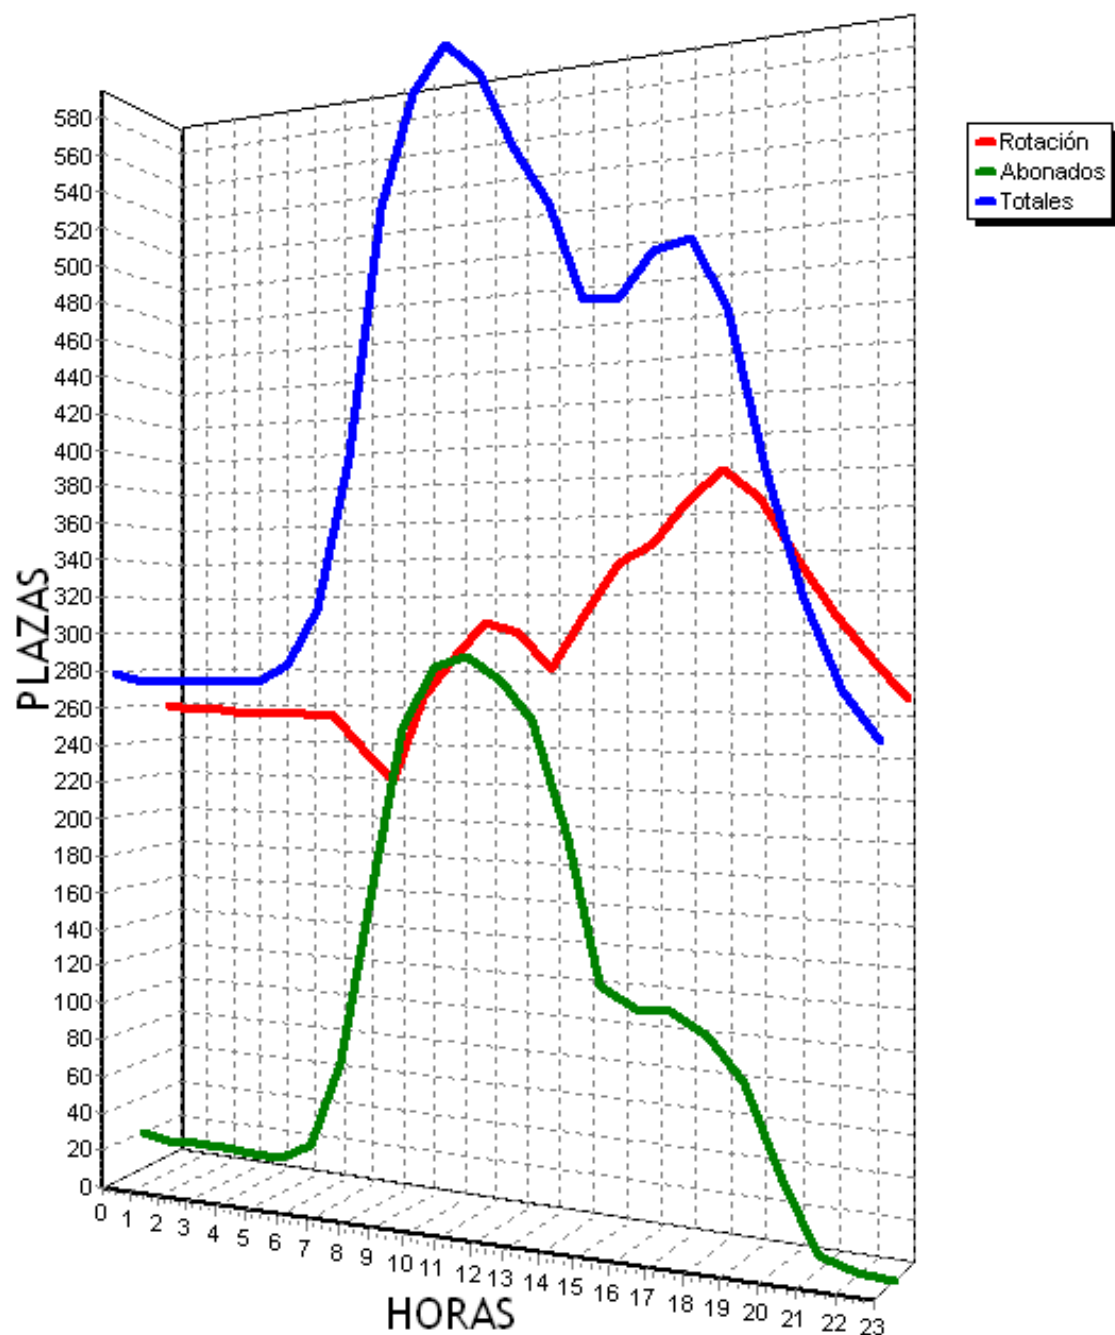

PLAZAS TOTALES DEL PARKING = 719

HORA	ROTACION	ABONADOS	TOTALES
0	259 36%	20 2%	278 38%
1	257 35%	18 2%	274 38%
2	257 35%	19 2%	275 38%
3	256 35%	20 2%	275 38%
4	256 35%	19 2%	275 38%
5	256 35%	19 2%	275 38%
6	256 35%	28 3%	283 39%
7	239 33%	74 10%	313 43%
8	222 30%	168 23%	390 54%
9	266 36%	250 34%	516 71%
10	289 40%	283 39%	572 79%
11	305 42%	289 40%	594 82%
12	300 41%	277 38%	578 80%
13	282 39%	257 35%	539 74%
14	310 43%	198 27%	509 70%
15	335 46%	126 17%	461 64%
16	345 47%	116 16%	461 64%
17	366 50%	116 16%	482 67%
18	380 52%	106 14%	486 67%
19	367 51%	85 11%	452 62%
20	336 46%	40 5%	376 52%
21	311 43%	7 0%	316 43%
22	287 39%	1 0%	274 38%
23	268 37%	0 0%	250 34%
TOTALES	7005	2536	9504