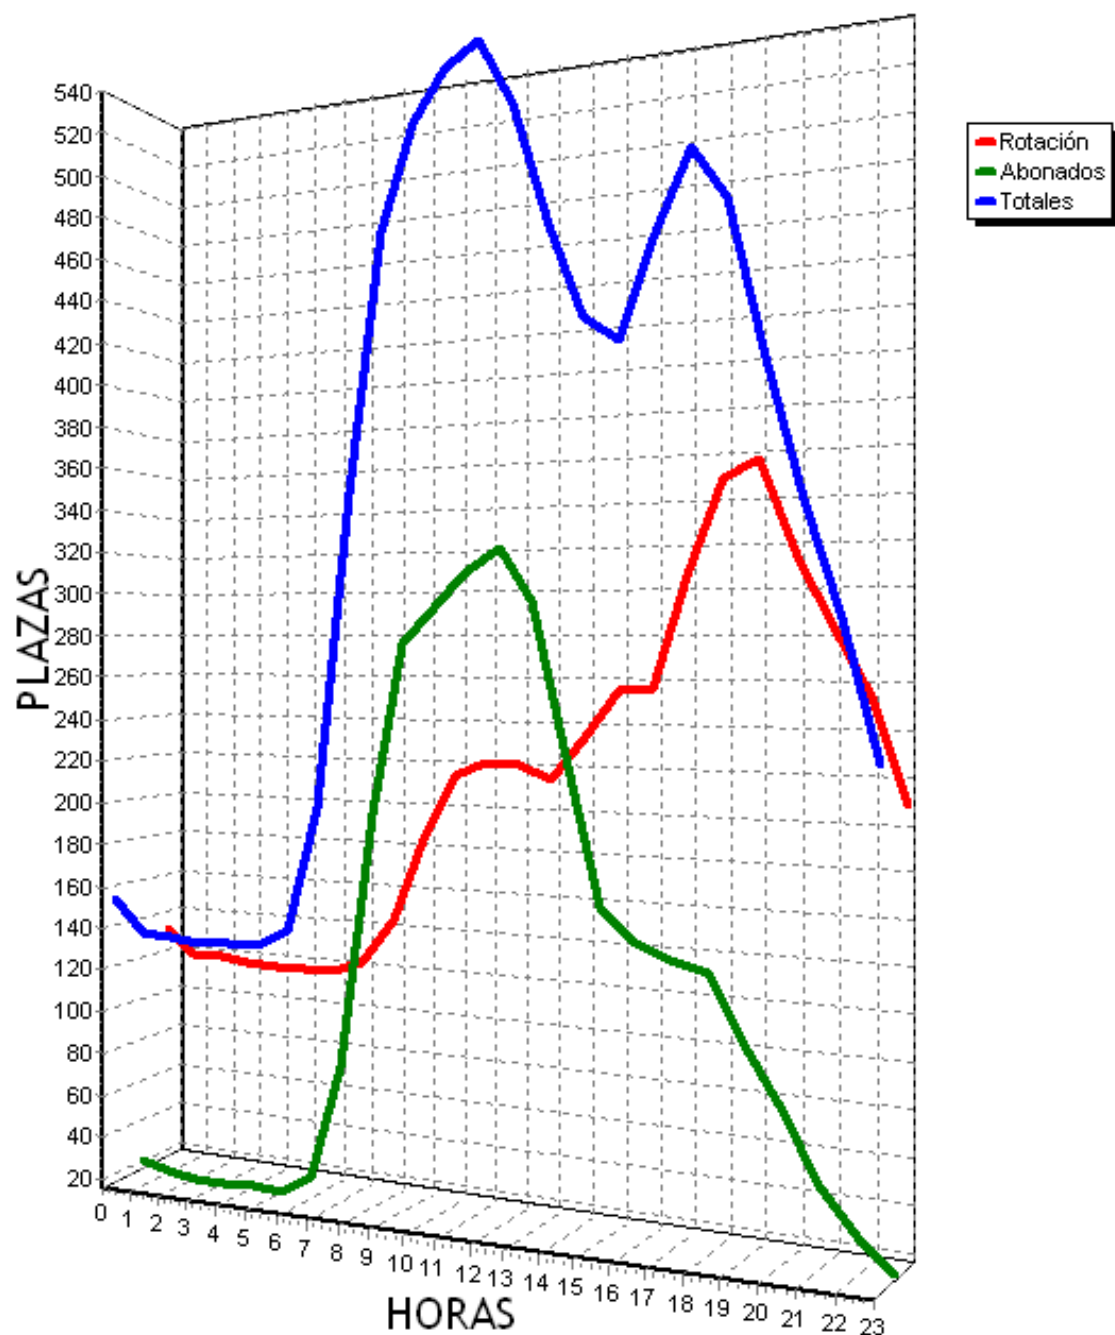

PLAZAS TOTALES DEL PARKING = 719

HORA	ROTACION	ABONADOS	TOTALES
0	132 18%	20 2%	152 21%
1	120 16%	17 2%	137 19%
2	120 16%	16 2%	136 18%
3	119 16%	16 2%	135 18%
4	119 16%	17 2%	136 18%
5	119 16%	17 2%	136 18%
6	119 16%	26 3%	145 20%
7	124 17%	79 10%	202 28%
8	146 20%	198 27%	344 47%
9	185 25%	276 38%	461 64%
10	215 29%	292 40%	507 70%
11	221 30%	309 42%	530 73%
12	221 30%	319 44%	540 75%
13	215 29%	295 41%	510 70%
14	234 32%	222 30%	456 63%
15	256 35%	161 22%	416 57%
16	257 35%	147 20%	405 56%
17	306 42%	141 19%	447 62%
18	348 48%	136 18%	483 67%
19	355 49%	107 14%	461 64%
20	313 43%	80 11%	394 54%
21	284 39%	51 7%	335 46%
22	254 35%	32 4%	286 39%
23	209 29%	19 2%	228 31%
TOTALES	4991	2993	7982