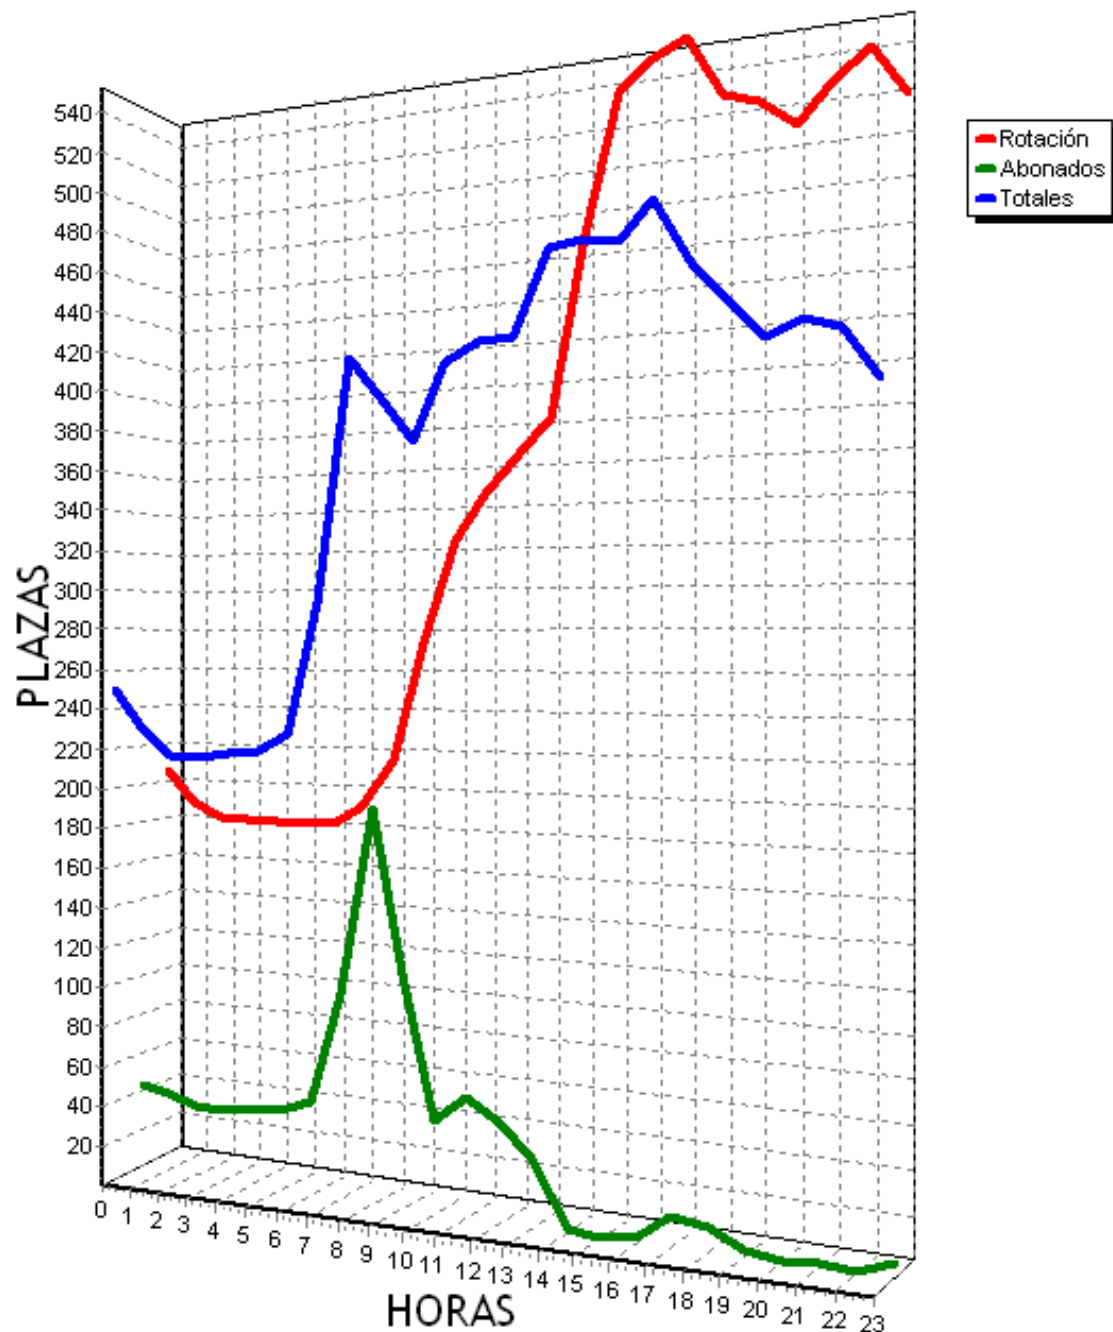

PLAZAS TOTALES DEL PARKING = 719

HORA	ROTACION	ABONADOS	TOTALES
0	205	43	249
1	189	40	229
2	182	36	217
3	181	36	217
4	181	38	219
5	181	40	221
6	182	47	229
7	191	102	293
8	216	193	409
9	274	114	388
10	323	45	368
11	345	59	403
12	364	48	412
13	380	33	413
14	466	3	452
15	530	1	455
16	544	4	452
17	552	16	470
18	524	13	440
19	519	4	423
20	506	2	406
21	525	3	413
22	537	1	408
23	515	7	385
TOTALES	8612	928	8571