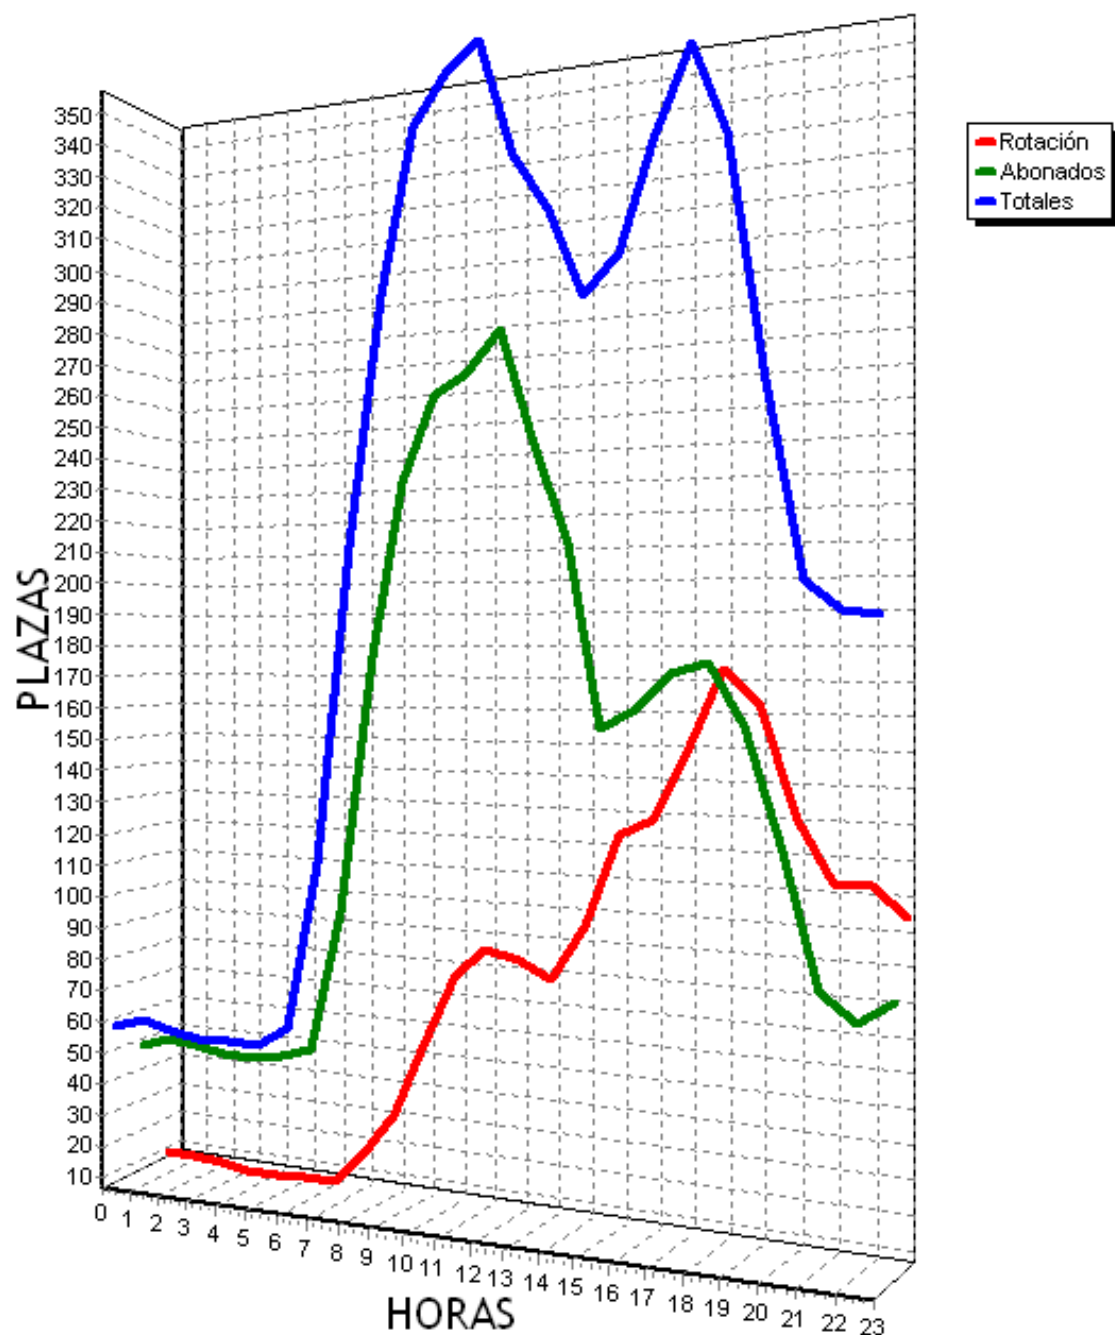

PLAZAS TOTALES DEL PARKING = 719

HORA	ROTACION		ABONADOS		TOTALES	
0	9	1%	48	6%	57	7%
1	9	1%	51	7%	60	8%
2	8	1%	50	6%	58	8%
3	7	0%	49	6%	56	7%
4	7	0%	49	6%	57	7%
5	8	1%	50	6%	57	7%
6	8	1%	54	7%	63	8%
7	18	2%	97	13%	114	15%
8	32	4%	177	24%	210	29%
9	55	7%	230	31%	285	39%
10	78	10%	256	35%	334	46%
11	87	12%	262	36%	348	48%
12	84	11%	274	38%	357	49%
13	79	10%	242	33%	322	44%
14	96	13%	210	29%	305	42%
15	124	17%	156	21%	280	38%
16	129	17%	162	22%	291	40%
17	149	20%	172	23%	322	44%
18	173	24%	175	24%	348	48%
19	164	22%	158	21%	322	44%
20	130	18%	123	17%	253	35%
21	113	15%	84	11%	198	27%
22	113	15%	76	10%	190	26%
23	105	14%	83	11%	189	26%
TOTALES	1785		3288		5076