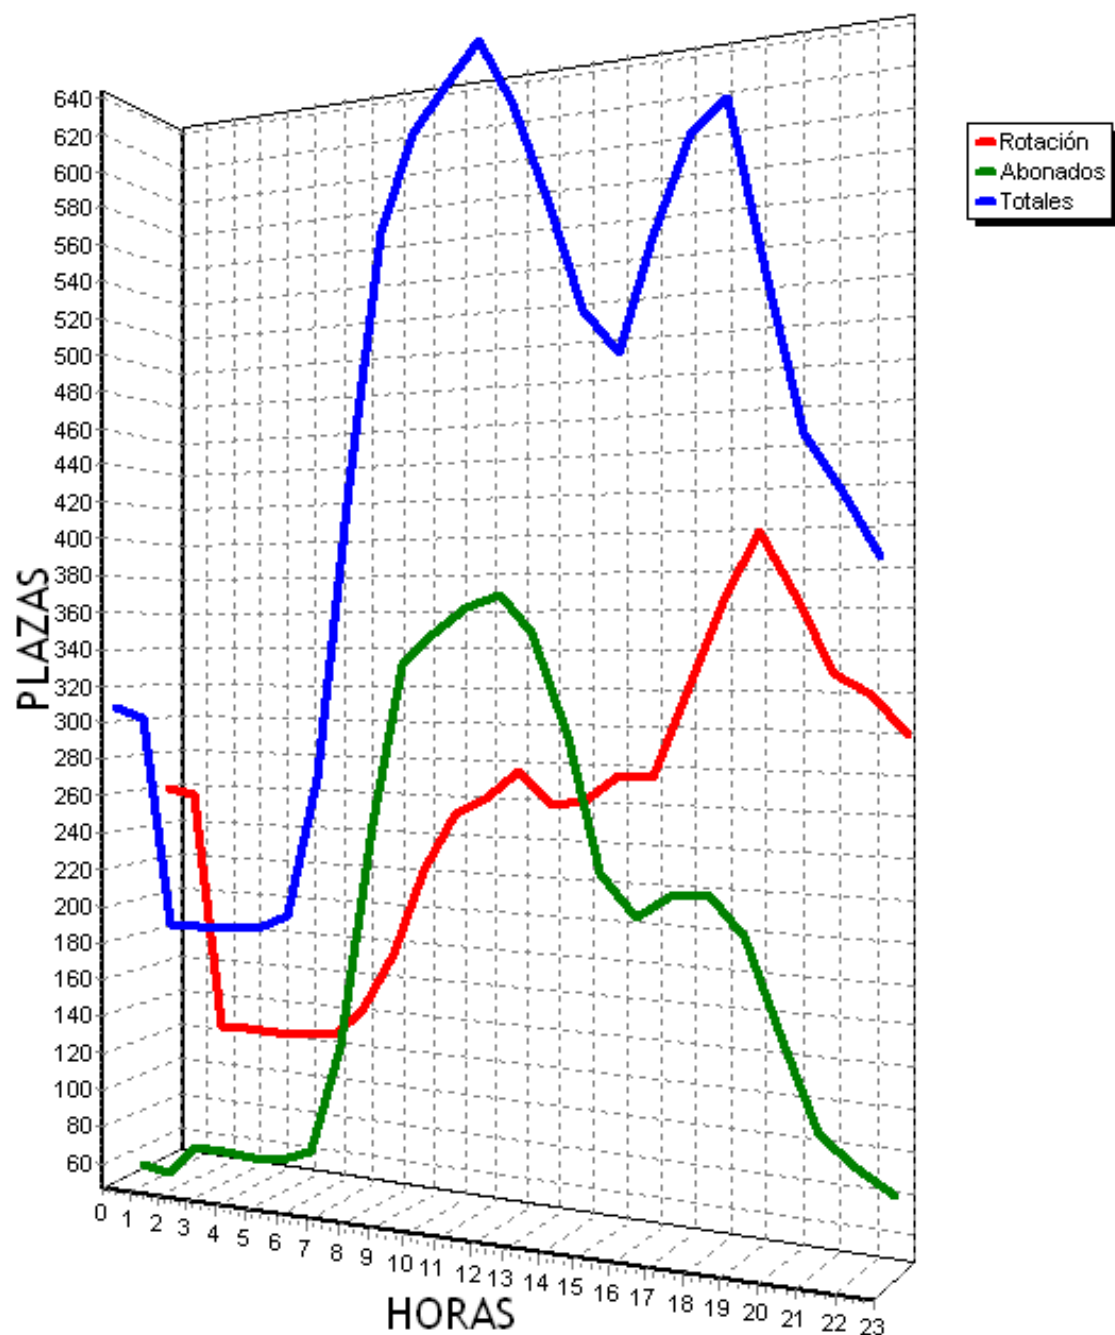

PLAZAS TOTALES DEL PARKING = 719

HORA	ROTACION	ABONADOS	TOTALES
0	259 36%	49 6%	308 42%
1	256 35%	47 6%	303 42%
2	127 17%	64 8%	191 26%
3	127 17%	64 8%	191 26%
4	127 17%	64 8%	191 26%
5	128 17%	65 9%	193 26%
6	130 18%	71 9%	201 27%
7	143 19%	131 18%	274 38%
8	176 24%	249 34%	425 59%
9	222 30%	331 46%	553 76%
10	253 35%	348 48%	601 83%
11	261 36%	361 50%	622 86%
12	277 38%	367 51%	643 89%
13	260 36%	348 48%	609 84%
14	262 36%	296 41%	558 77%
15	276 38%	229 31%	505 70%
16	276 38%	208 28%	483 67%
17	318 44%	220 30%	538 74%
18	364 50%	222 30%	586 81%
19	398 55%	203 28%	600 83%
20	364 50%	154 21%	517 71%
21	329 45%	112 15%	440 61%
22	318 44%	97 13%	413 57%
23	299 41%	86 11%	383 53%
TOTALES	5950	4386	10328