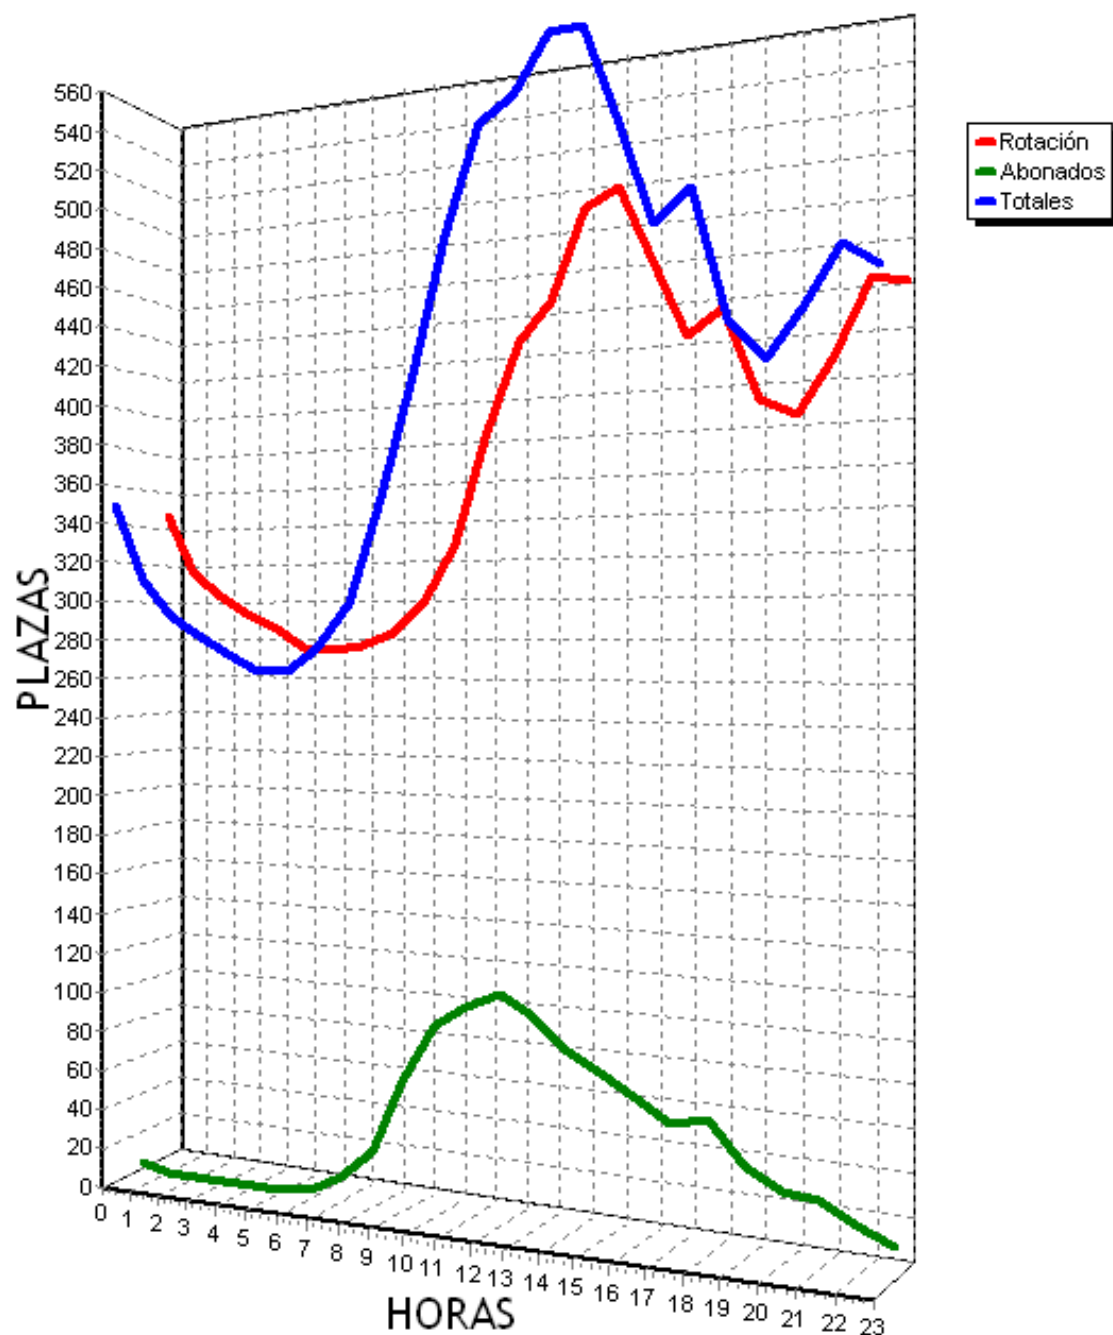

PLAZAS TOTALES DEL PARKING = 719

HORA	ROTACION	ABONADOS	TOTALES
0	347	3	349
1	316	0	311
2	303	1	292
3	293	1	282
4	286	1	273
5	276	2	264
6	274	4	264
7	277	13	276
8	283	28	297
9	298	64	348
10	328	93	406
11	380	104	470
12	424	111	521
13	443	103	532
14	486	87	559
15	495	79	560
16	458	69	513
17	421	59	466
18	433	62	481
19	391	43	421
20	383	33	403
21	408	31	425
22	443	22	451
23	440	15	441
TOTALES	8886	1028	9605