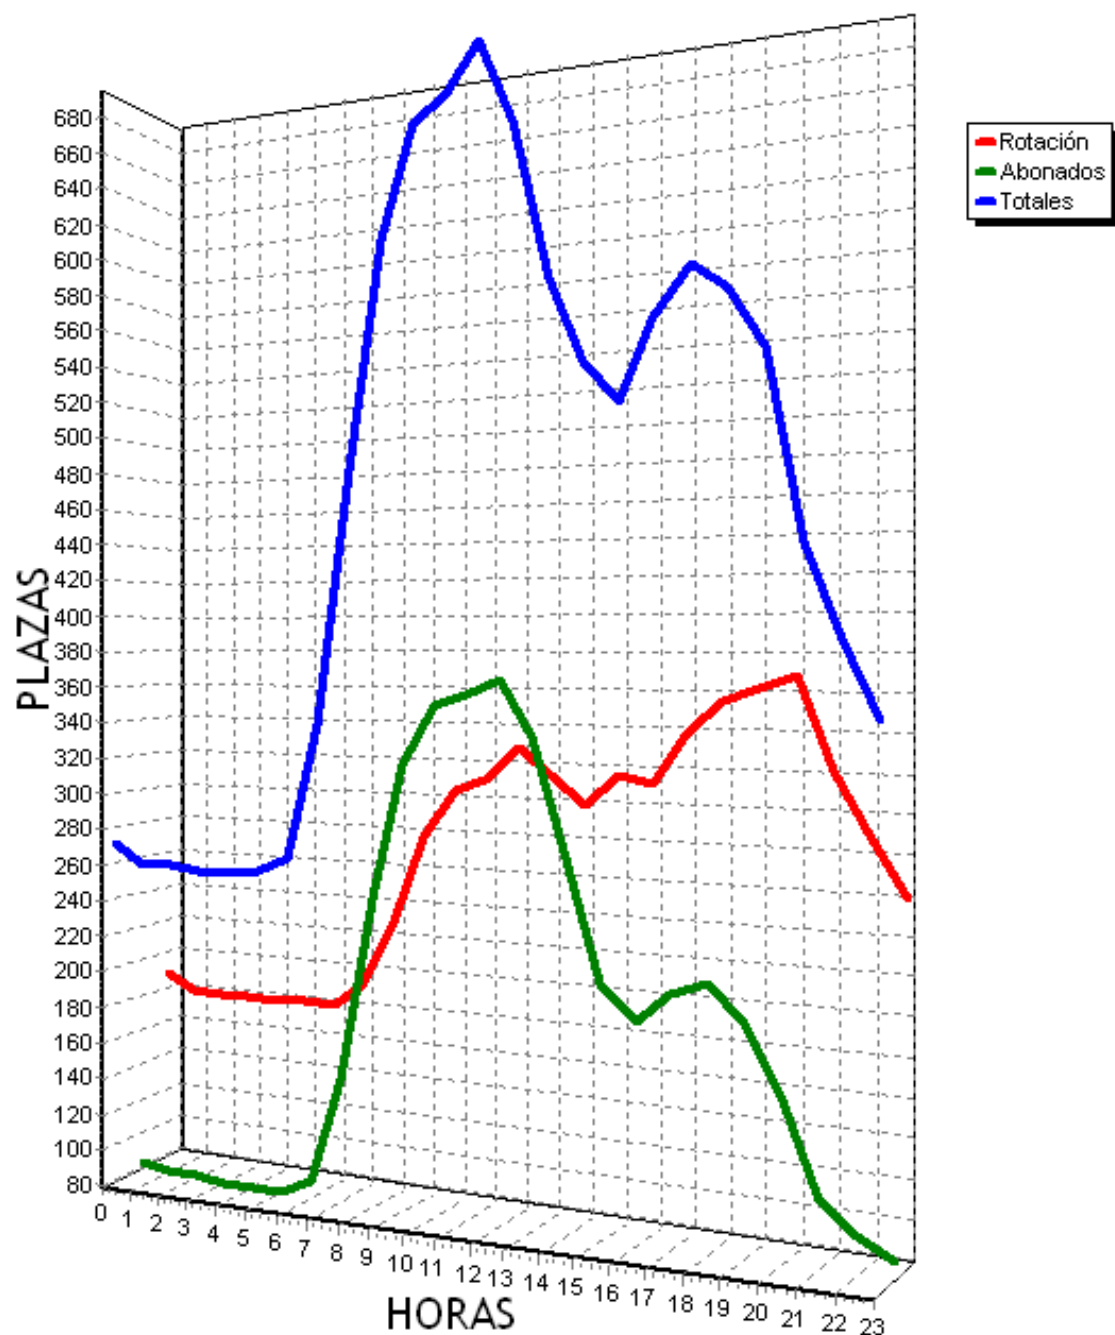

PLAZAS TOTALES DEL PARKING = 719

HORA	ROTACION	ABONADOS	TOTALES
0	188 26%	82 11%	271 37%
1	180 25%	80 11%	260 36%
2	180 25%	81 11%	261 36%
3	180 25%	79 10%	259 36%
4	180 25%	79 10%	259 36%
5	181 25%	80 11%	261 36%
6	181 25%	88 12%	268 37%
7	193 26%	147 20%	340 47%
8	230 31%	246 34%	476 66%
9	278 38%	319 44%	597 83%
10	304 42%	352 48%	656 91%
11	311 43%	357 49%	668 92%
12	328 45%	366 50%	694 96%
13	314 43%	336 46%	650 90%
14	299 41%	269 37%	568 78%
15	315 43%	210 29%	525 73%
16	312 43%	193 26%	505 70%
17	338 47%	208 28%	545 75%
18	355 49%	215 29%	570 79%
19	361 50%	196 27%	557 77%
20	368 51%	160 22%	528 73%
21	321 44%	113 15%	434 60%
22	288 40%	98 13%	386 53%
23	260 36%	88 12%	348 48%
TOTALES	6445	4442	10886