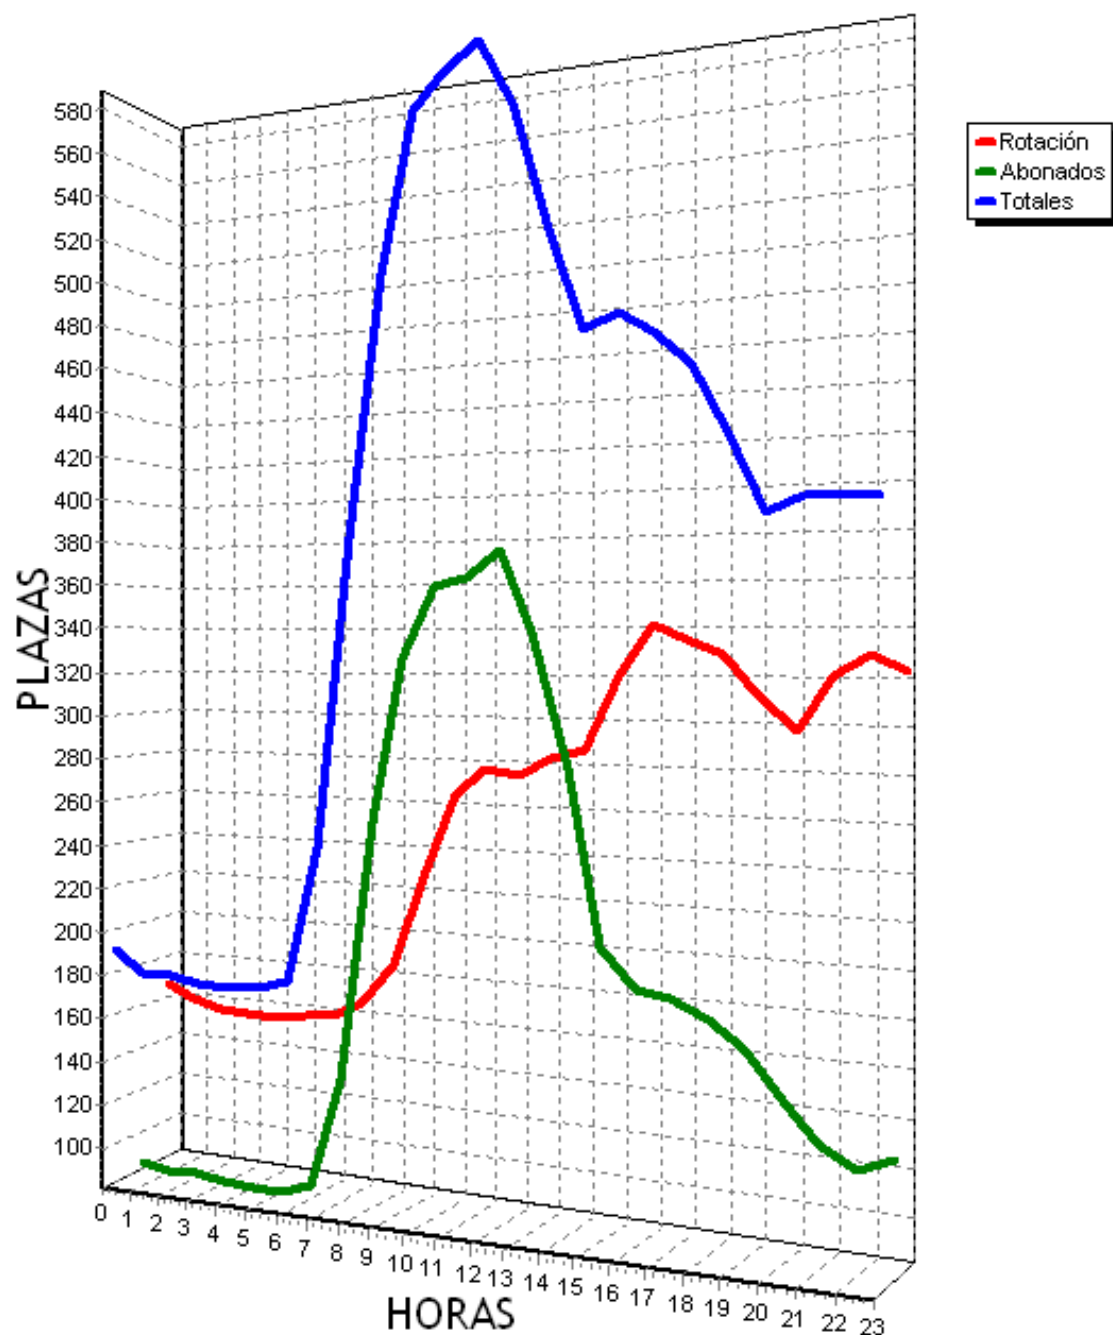

PLAZAS TOTALES DEL PARKING = 719

HORA	ROTACION	ABONADOS	TOTALES
0	167	85	190
1	160	83	180
2	158	85	181
3	157	83	178
4	157	82	178
5	159	82	179
6	160	87	184
7	168	137	243
8	187	254	379
9	228	327	493
10	266	358	562
11	277	362	577
12	276	374	588
13	283	338	559
14	287	280	505
15	320	205	463
16	341	189	468
17	335	186	460
18	329	179	446
19	312	168	418
20	297	149	385
21	321	132	392
22	329	123	392
23	322	130	391
TOTALES	5996	4478	8991