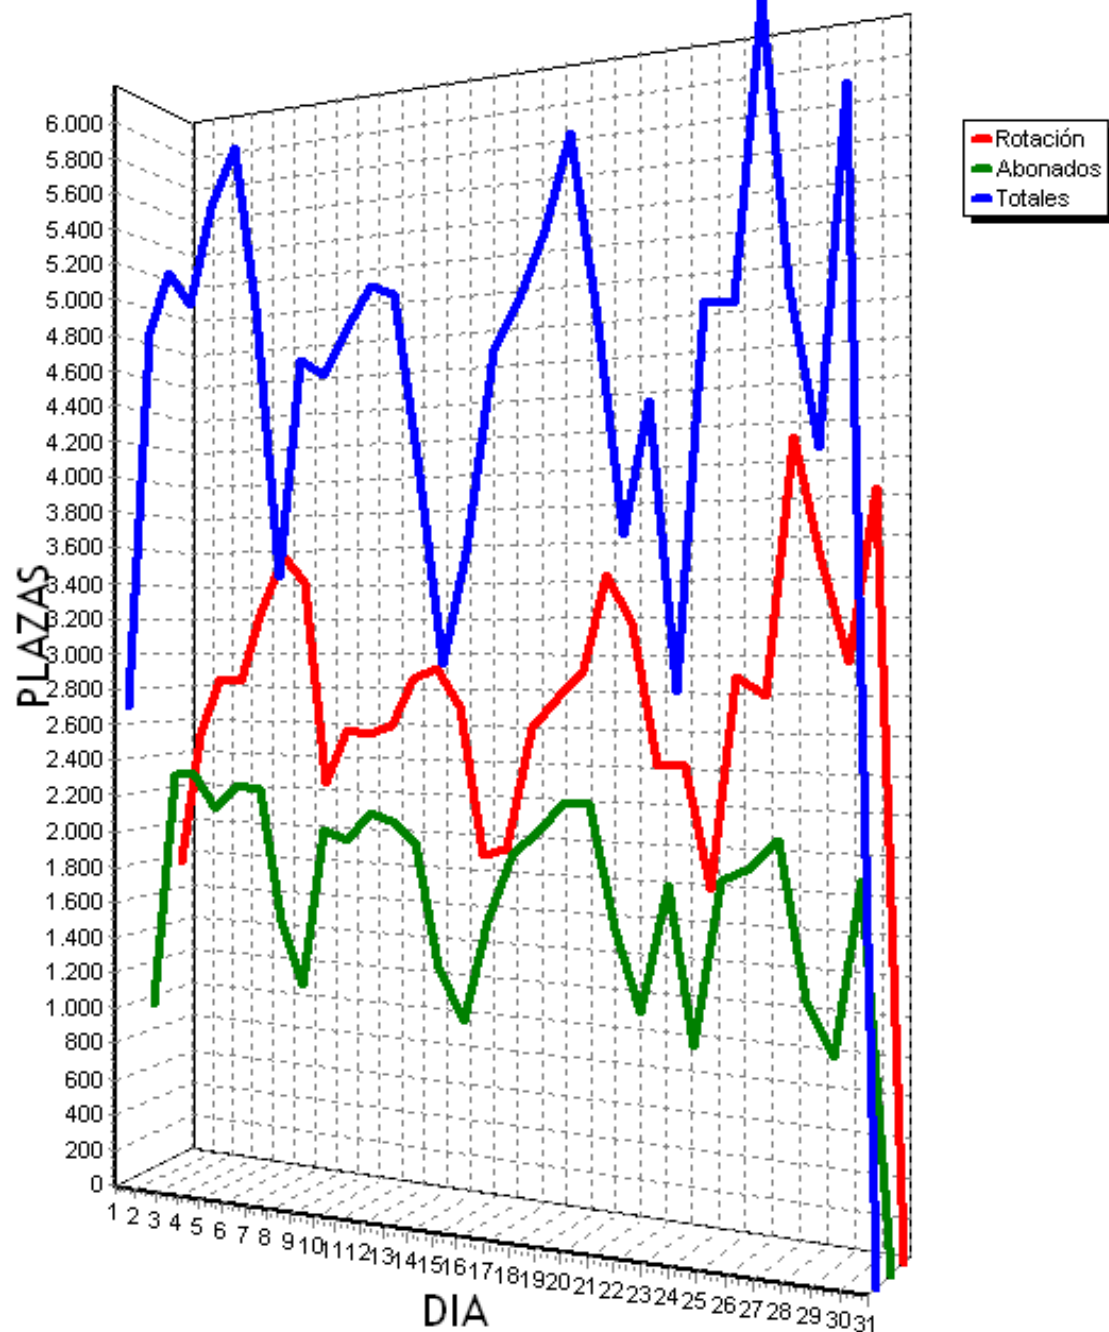

PLAZAS TOTALES DEL PARKING = 719

DIA	ROTACION	ABONADOS	TOTALES
1	1752	949	2701
2	2518	2297	4815
3	2847	2299	5146
4	2834	2112	4946
5	3224	2253	5477
6	3558	2236	5794
7	3401	1496	4897
8	2263	1154	3417
9	2569	2025	4594
10	2543	1968	4511
11	2599	2140	4739
12	2864	2095	4959
13	2918	1985	4903
14	2711	1327	4038
15	1905	1048	2953
16	1955	1587	3542
17	2604	1966	4570
18	2763	2067	4830
19	2920	2243	5163
20	3418	2224	5642
21	3164	1591	4755
22	2429	1179	3608
23	2420	1843	4263
24	1795	1024	2819
25	2885	1869	4754
26	2798	1936	4734
27	4110	2085	6195
28	3488	1299	4787
29	2965	1040	4005
30	3838	1910	5748
TOTALES	84058	53247	137305