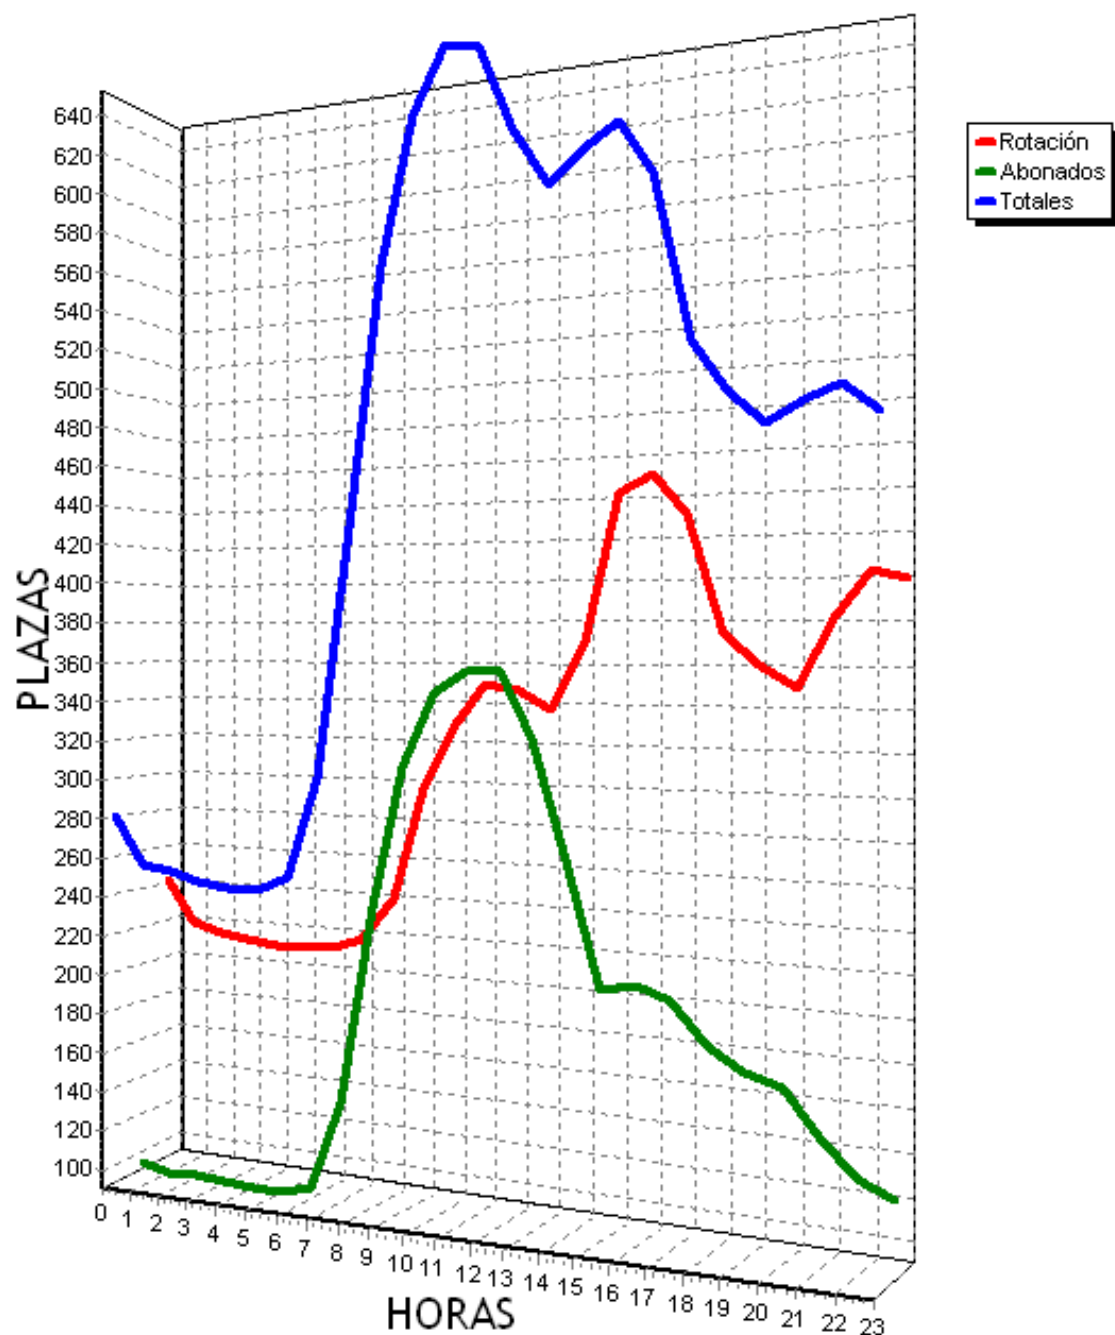

PLAZAS TOTALES DEL PARKING = 719

HORA	ROTACION	ABONADOS	TOTALES			
0	241	33%	94	13%	280	38%
1	220	30%	91	12%	256	35%
2	216	30%	93	12%	254	35%
3	213	29%	92	12%	250	34%
4	212	29%	91	12%	248	34%
5	212	29%	91	12%	248	34%
6	213	29%	96	13%	255	35%
7	219	30%	141	19%	305	42%
8	241	33%	240	33%	426	59%
9	297	41%	309	42%	551	76%
10	330	45%	346	48%	621	86%
11	350	48%	357	49%	652	90%
12	347	48%	357	49%	649	90%
13	338	47%	325	45%	608	84%
14	371	51%	264	36%	580	80%
15	441	61%	208	28%	595	82%
16	449	62%	212	29%	606	84%
17	430	59%	206	28%	581	80%
18	374	52%	186	25%	505	70%
19	360	50%	176	24%	481	66%
20	350	48%	171	23%	466	64%
21	381	52%	151	21%	476	66%
22	403	56%	134	18%	482	67%
23	399	55%	126	17%	470	65%
TOTALES	7607		4557		10845