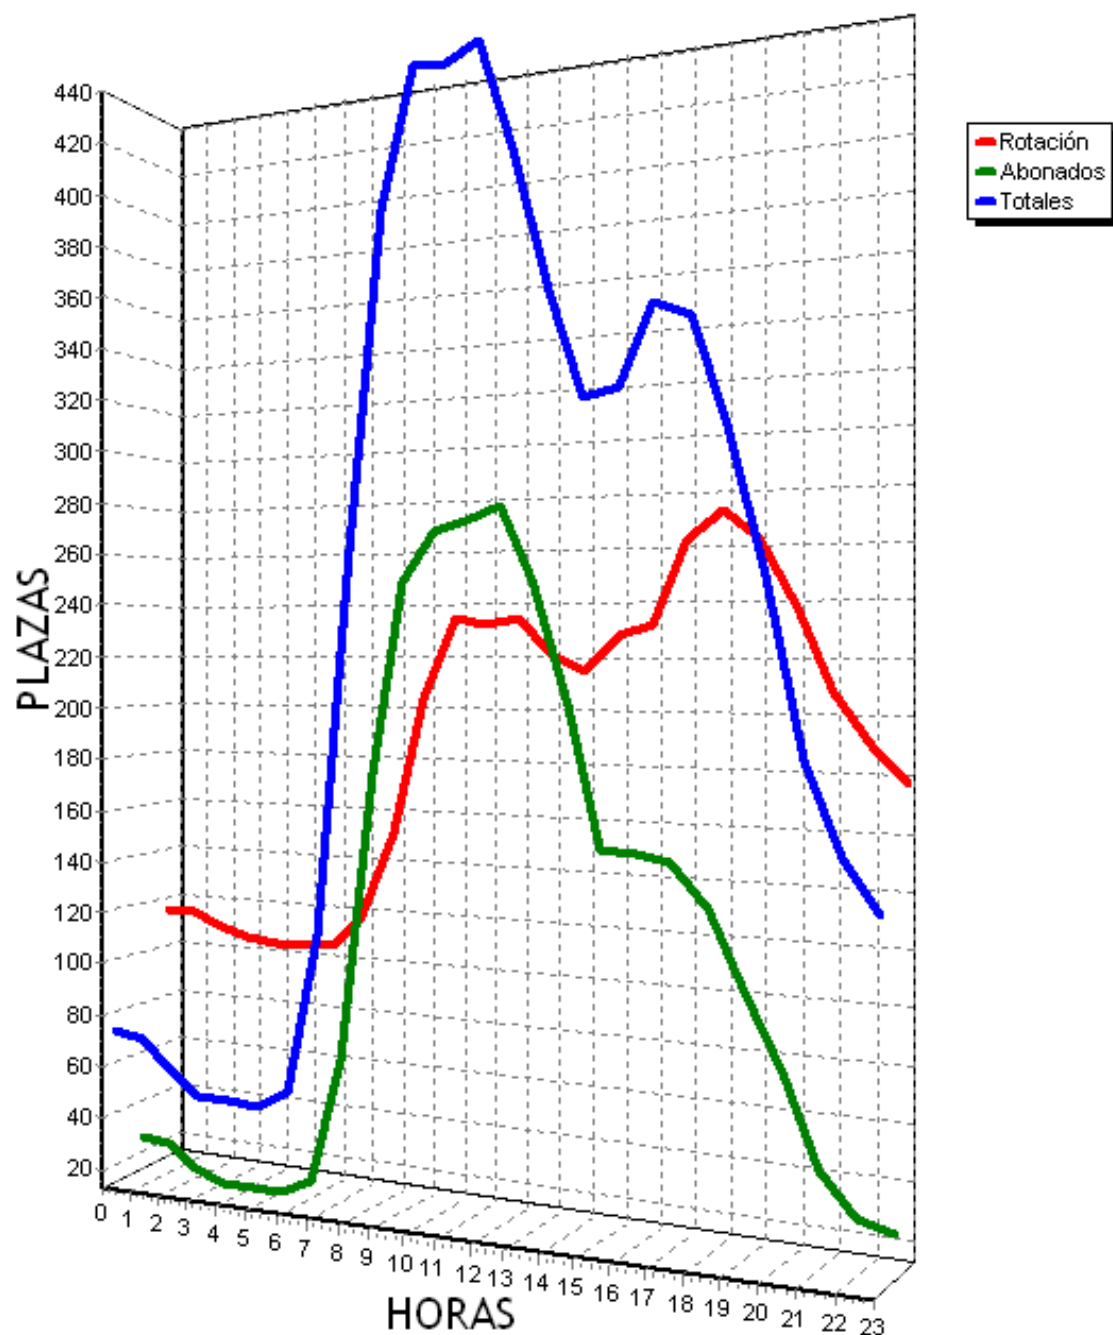

PLAZAS TOTALES DEL PARKING = 719

HORA	ROTACION	ABONADOS	TOTALES
0	115	26	72
1	115	25	71
2	110	17	59
3	107	13	51
4	106	13	51
5	106	13	50
6	107	19	57
7	119	67	117
8	152	176	259
9	204	248	383
10	235	267	434
11	232	270	433
12	234	275	440
13	221	248	400
14	215	203	349
15	228	152	311
16	232	151	314
17	262	149	342
18	272	133	337
19	262	106	299
20	238	79	248
21	208	47	186
22	190	32	154
23	177	28	136
TOTALES	4447	2757	5553