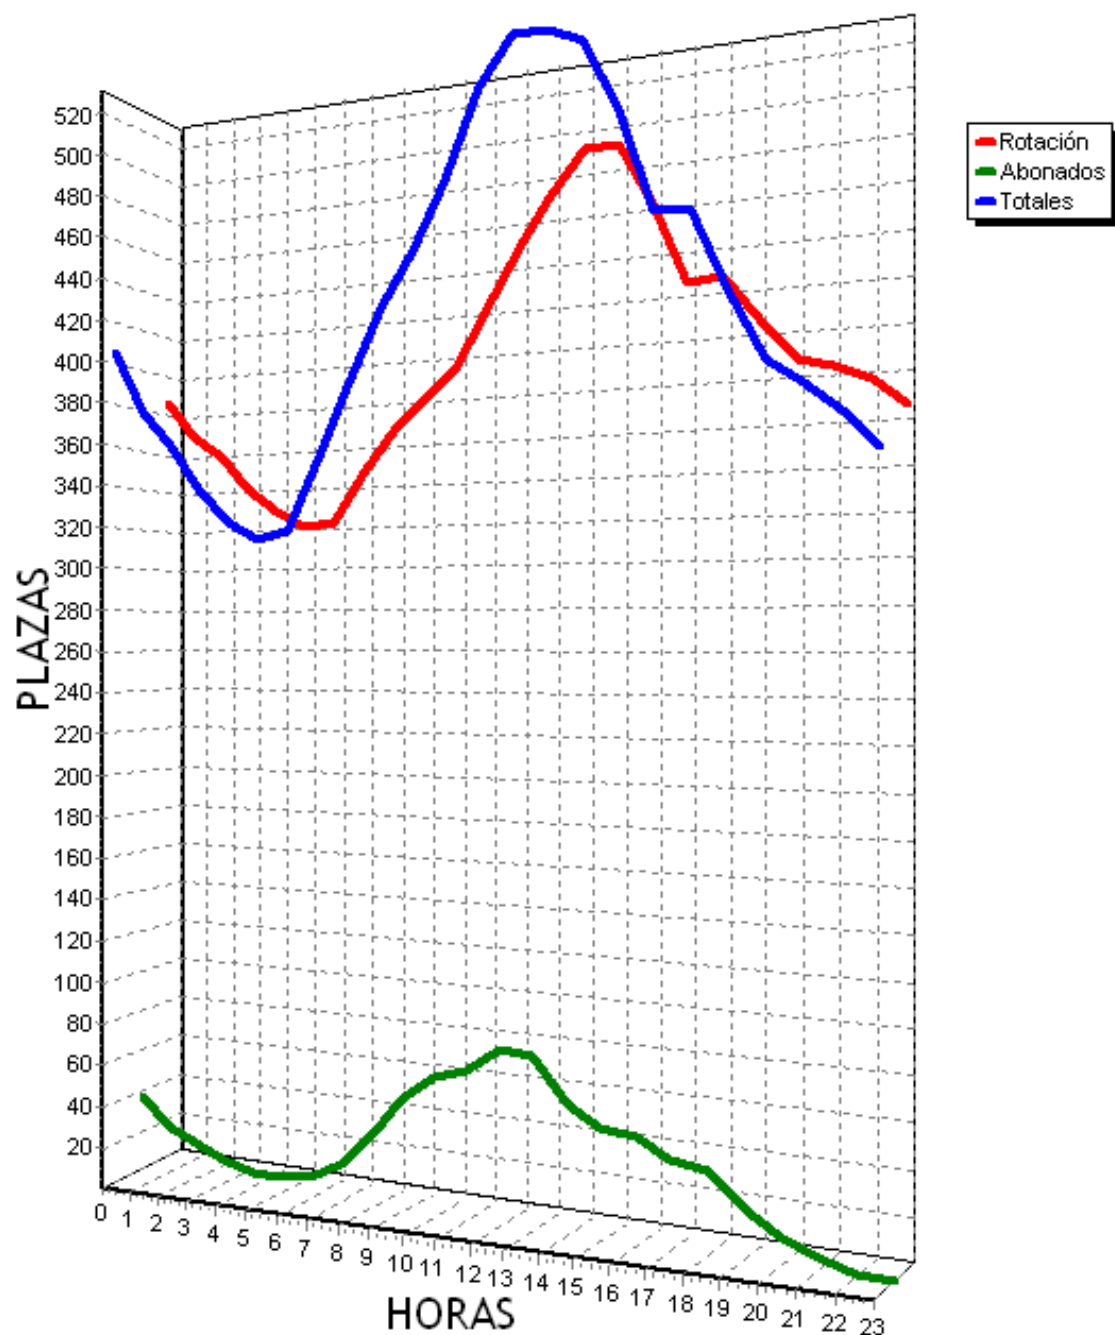

PLAZAS TOTALES DEL PARKING = 719

HORA	ROTACION	ABONADOS	TOTALES
0	386	37	406
1	368	25	376
2	358	18	359
3	341	12	337
4	329	9	321
5	320	9	313
6	322	10	315
7	345	19	347
8	364	35	382
9	378	54	415
10	392	65	440
11	417	70	470
12	445	81	509
13	468	79	530
14	488	59	530
15	488	51	523
16	459	49	491
17	423	41	447
18	425	38	446
19	405	24	411
20	386	12	381
21	382	7	371
22	377	1	359
23	364	1	344
TOTALES	9430	806	9823