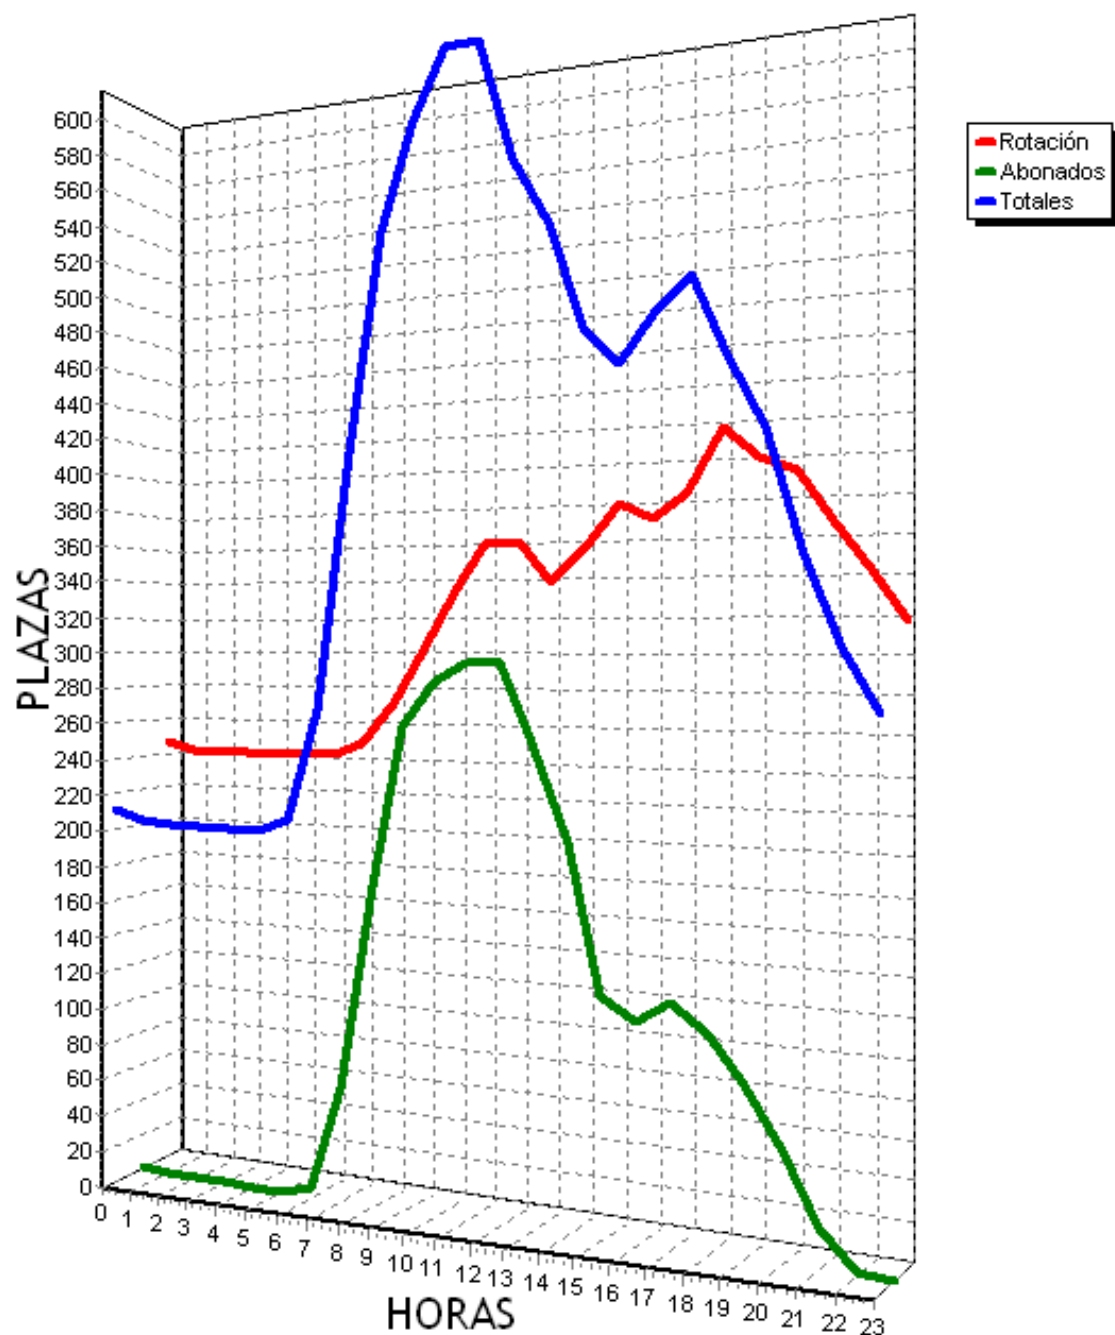

PLAZAS TOTALES DEL PARKING = 719

HORA	ROTACION	ABONADOS	TOTALES
0	246 34%	1 0%	211 29%
1	243 33%	0 0%	206 28%
2	242 33%	1 0%	205 28%
3	242 33%	1 0%	205 28%
4	242 33%	0 0%	203 28%
5	243 33%	1 0%	204 28%
6	243 33%	6 0%	210 29%
7	249 34%	62 8%	270 37%
8	272 37%	174 24%	406 56%
9	302 42%	260 36%	522 72%
10	334 46%	284 39%	578 80%
11	359 49%	295 41%	614 85%
12	360 50%	295 41%	615 85%
13	338 47%	254 35%	552 76%
14	356 49%	202 28%	518 72%
15	379 52%	125 17%	464 64%
16	370 51%	114 15%	444 61%
17	383 53%	125 17%	467 64%
18	416 57%	110 15%	486 67%
19	399 55%	86 11%	445 61%
20	393 54%	56 7%	409 56%
21	367 51%	21 2%	348 48%
22	342 47%	1 0%	303 42%
23	317 44%	0 0%	272 37%
TOTALES	7637	2474	9157