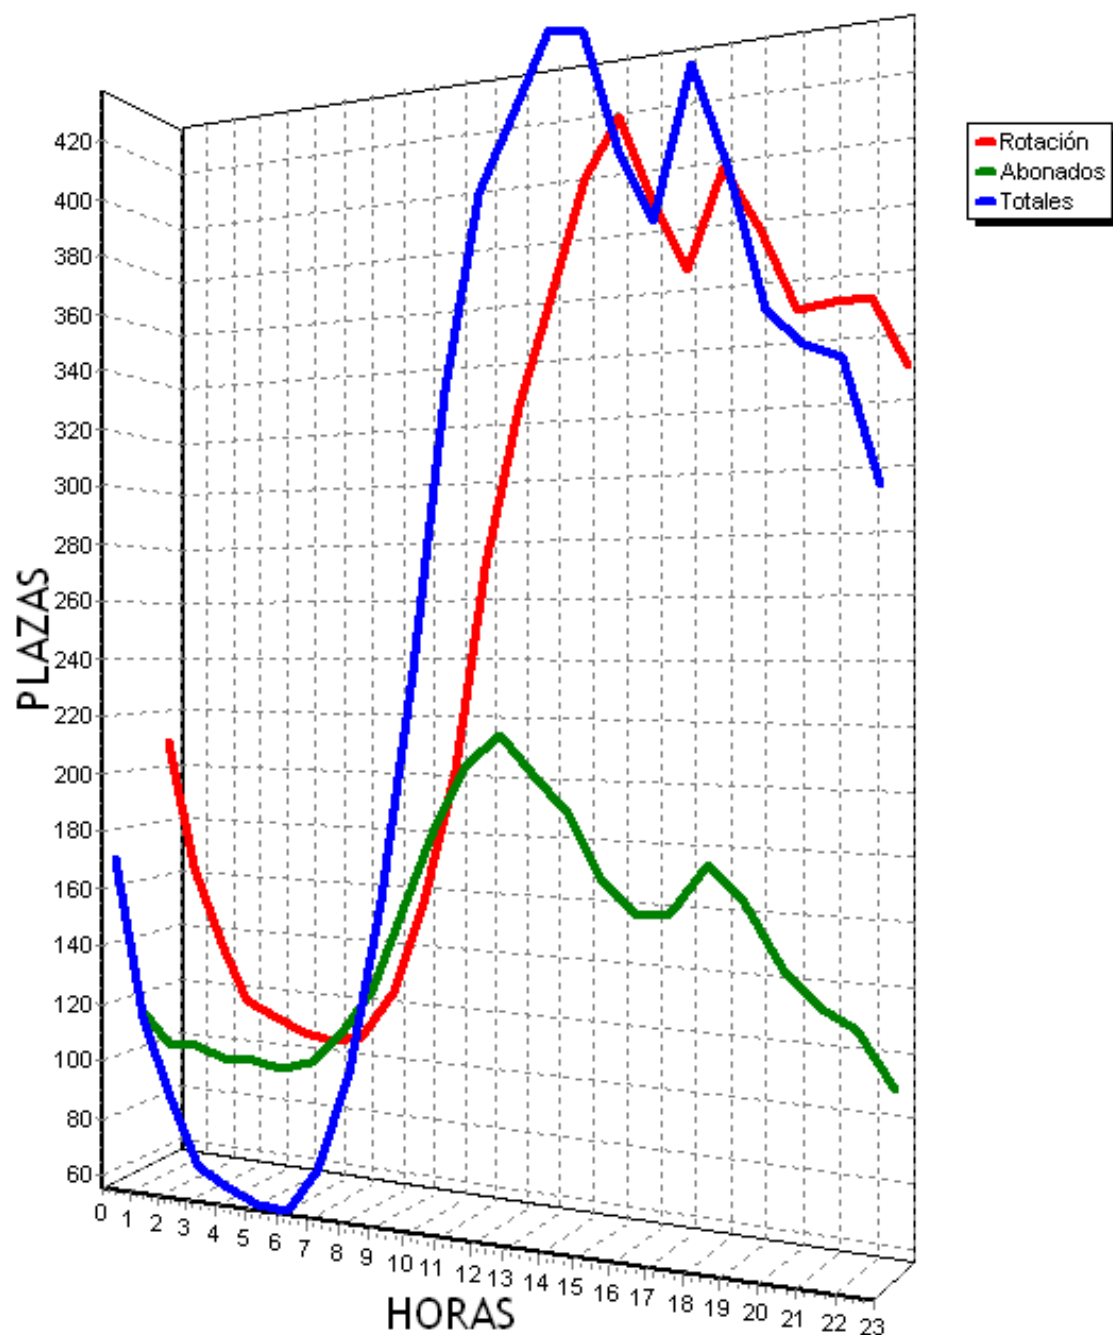

PLAZAS TOTALES DEL PARKING = 719

HORA	ROTACION		ABONADOS		TOTALES	
0	209	29%	112	15%	170	23%
1	163	22%	102	14%	115	15%
2	137	19%	103	14%	88	12%
3	117	16%	100	13%	66	9%
4	112	15%	100	13%	61	8%
5	108	15%	99	13%	56	7%
6	106	14%	102	14%	56	7%
7	109	15%	113	15%	71	9%
8	126	17%	129	17%	104	14%
9	157	21%	156	21%	162	22%
10	202	28%	184	25%	236	32%
11	271	37%	206	28%	326	45%
12	324	45%	215	29%	388	53%
13	359	49%	204	28%	412	57%
14	397	55%	191	26%	437	60%
15	415	57%	171	23%	435	60%
16	387	53%	160	22%	396	55%
17	364	50%	161	22%	374	52%
18	395	54%	177	24%	421	58%
19	375	52%	166	23%	389	54%
20	349	48%	146	20%	345	47%
21	350	48%	135	18%	334	46%
22	351	48%	129	17%	329	45%
23	330	45%	113	15%	292	40%
TOTALES	6213		3474		6063