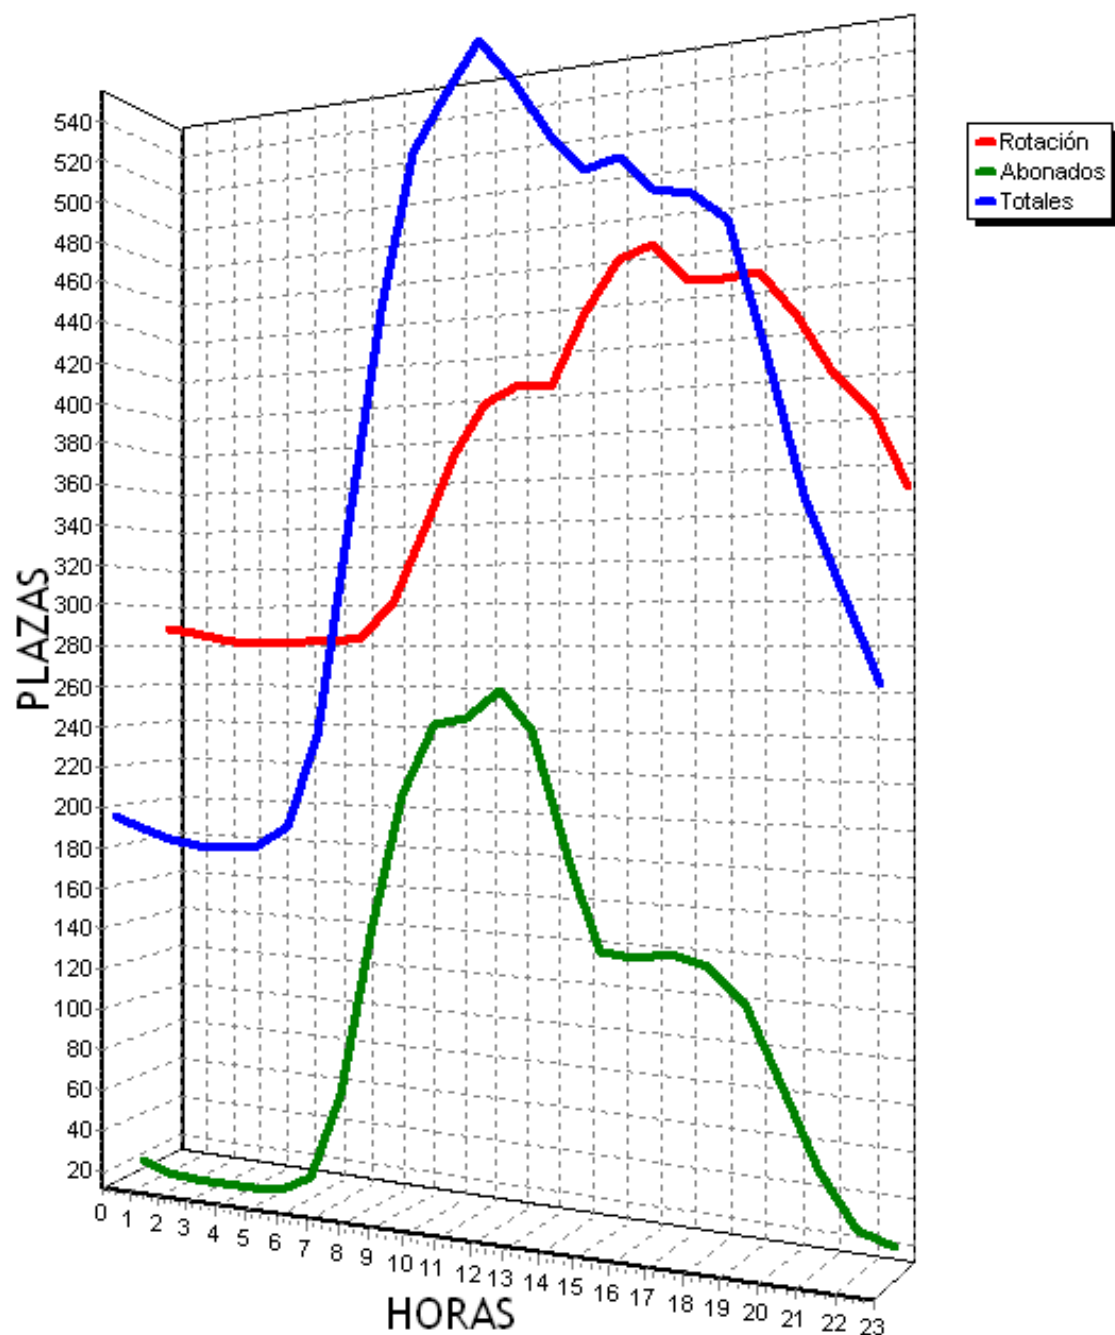

PLAZAS TOTALES DEL PARKING = 719

HORA	ROTACION	ABONADOS	TOTALES
0	289 40%	16 2%	195 27%
1	287 39%	12 1%	189 26%
2	283 39%	12 1%	185 25%
3	281 39%	12 1%	183 25%
4	281 39%	12 1%	183 25%
5	282 39%	14 1%	185 25%
6	282 39%	22 3%	194 26%
7	284 39%	64 8%	238 33%
8	301 41%	147 20%	339 47%
9	335 46%	210 29%	435 60%
10	373 51%	243 33%	507 70%
11	395 54%	246 34%	531 73%
12	404 56%	260 36%	554 77%
13	402 55%	242 33%	534 74%
14	434 60%	184 25%	508 70%
15	458 63%	142 19%	490 68%
16	463 64%	140 19%	494 68%
17	445 61%	144 20%	479 66%
18	445 61%	139 19%	475 66%
19	447 62%	125 17%	462 64%
20	426 59%	89 12%	405 56%
21	400 55%	55 7%	344 47%
22	382 53%	31 4%	303 42%
23	349 48%	26 3%	265 36%
TOTALES	8728	2587	8677