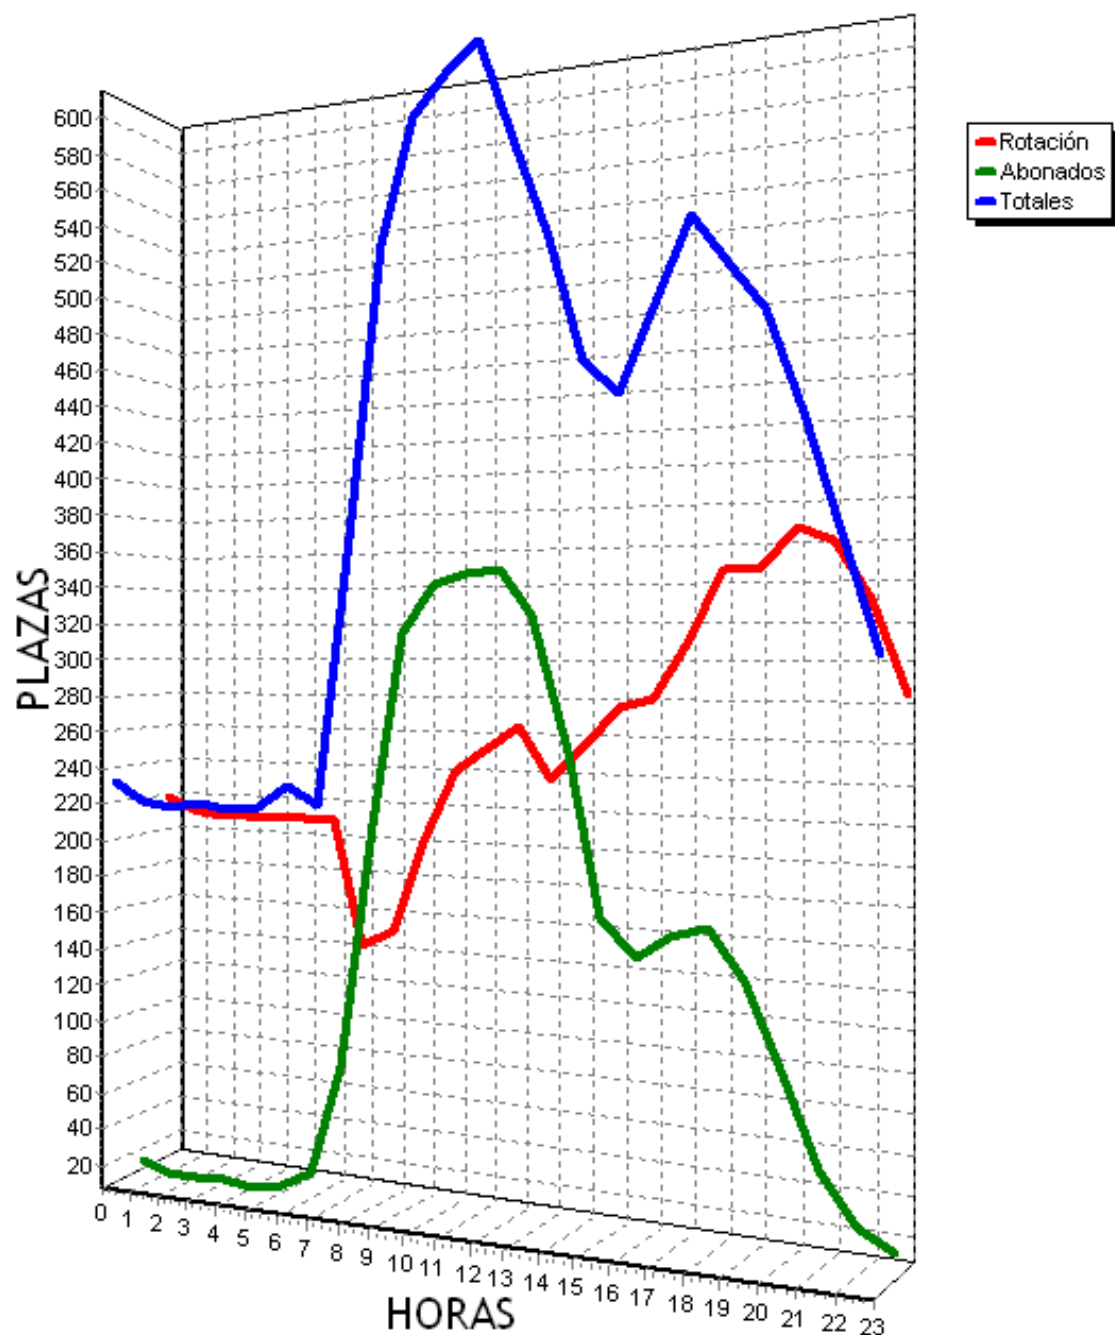

PLAZAS TOTALES DEL PARKING = 719

HORA	ROTACION	ABONADOS	TOTALES
0	218 30%	12 1%	231 32%
1	212 29%	8 1%	221 30%
2	210 29%	9 1%	219 30%
3	211 29%	10 1%	221 30%
4	210 29%	8 1%	219 30%
5	211 29%	12 1%	222 30%
6	211 29%	22 3%	233 32%
7	143 19%	81 11%	224 31%
8	152 21%	213 29%	364 50%
9	202 28%	314 43%	516 71%
10	240 33%	340 47%	580 80%
11	253 35%	346 48%	599 83%
12	265 36%	348 48%	614 85%
13	238 33%	323 44%	562 78%
14	256 35%	254 35%	510 70%
15	277 38%	171 23%	448 62%
16	281 39%	151 21%	432 60%
17	309 42%	163 22%	472 65%
18	347 48%	169 23%	516 71%
19	346 48%	144 20%	492 68%
20	367 51%	101 14%	468 65%
21	360 50%	57 7%	418 58%
22	330 45%	31 4%	361 50%
23	284 39%	21 2%	305 42%
TOTALES	6133	3308	9447