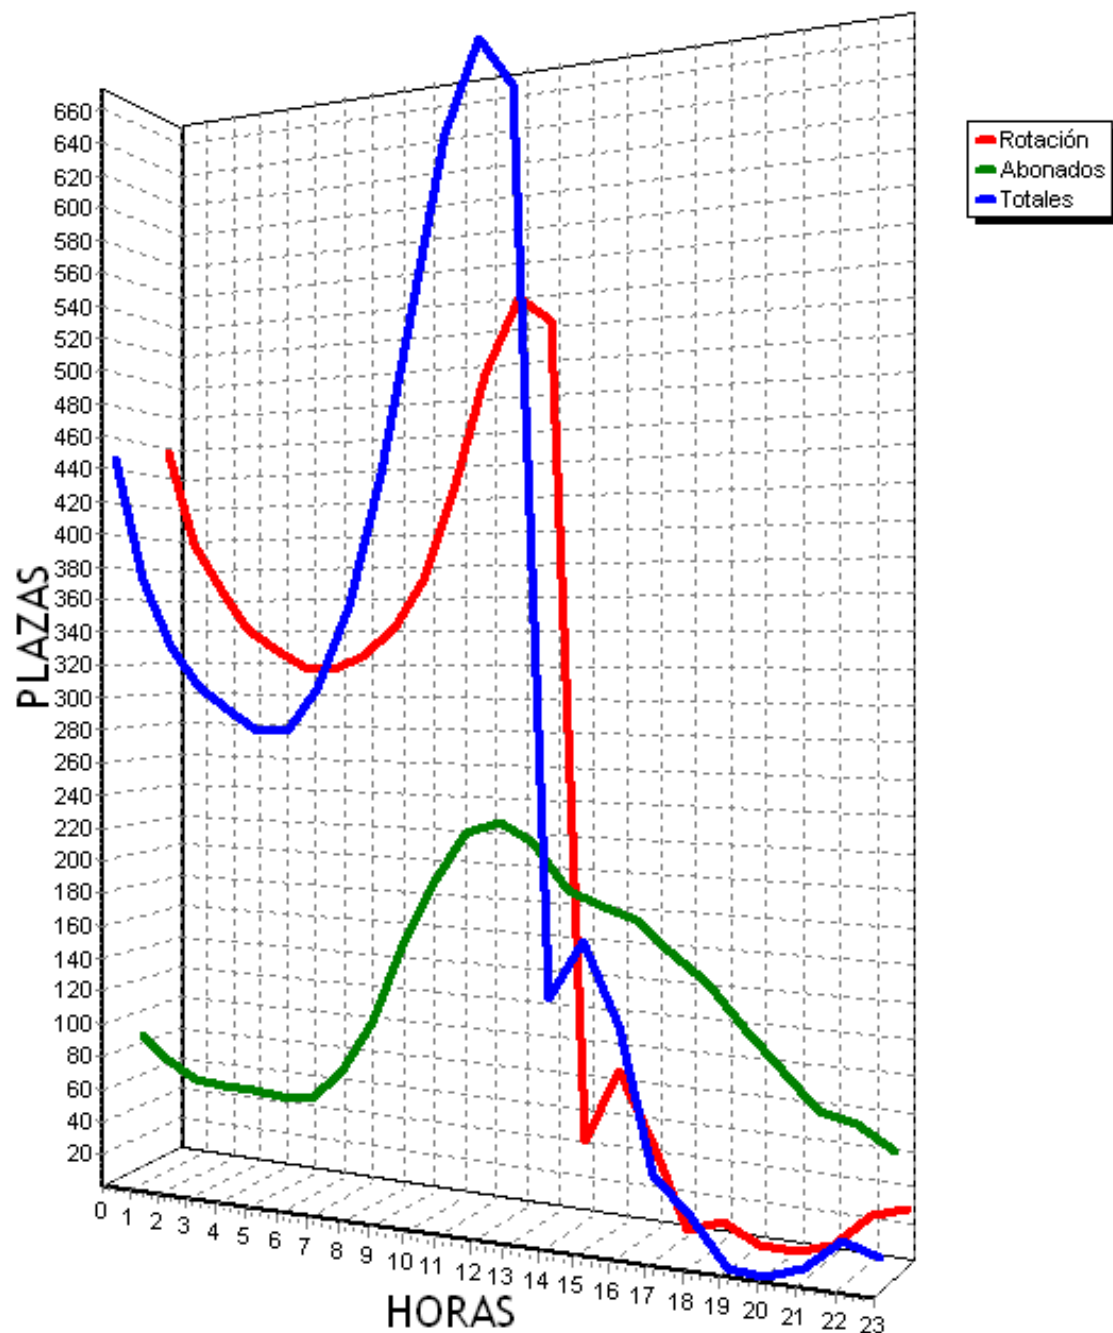

PLAZAS TOTALES DEL PARKING = 719

HORA	ROTACION	ABONADOS	TOTALES
0	457	85	447
1	396	70	372
2	366	61	332
3	342	60	307
4	328	60	294
5	317	58	281
6	317	60	282
7	324	77	307
8	341	110	355
9	371	156	431
10	427	194	526
11	492	224	621
12	535	232	672
13	519	221	643
14	47	195	138
15	89	187	171
16	51	180	126
17	4	165	48
18	12	148	27
19	2	125	2
20	1	105	1
21	7	84	8
22	26	80	25
23	31	68	18
TOTALES	5802	3005	6434