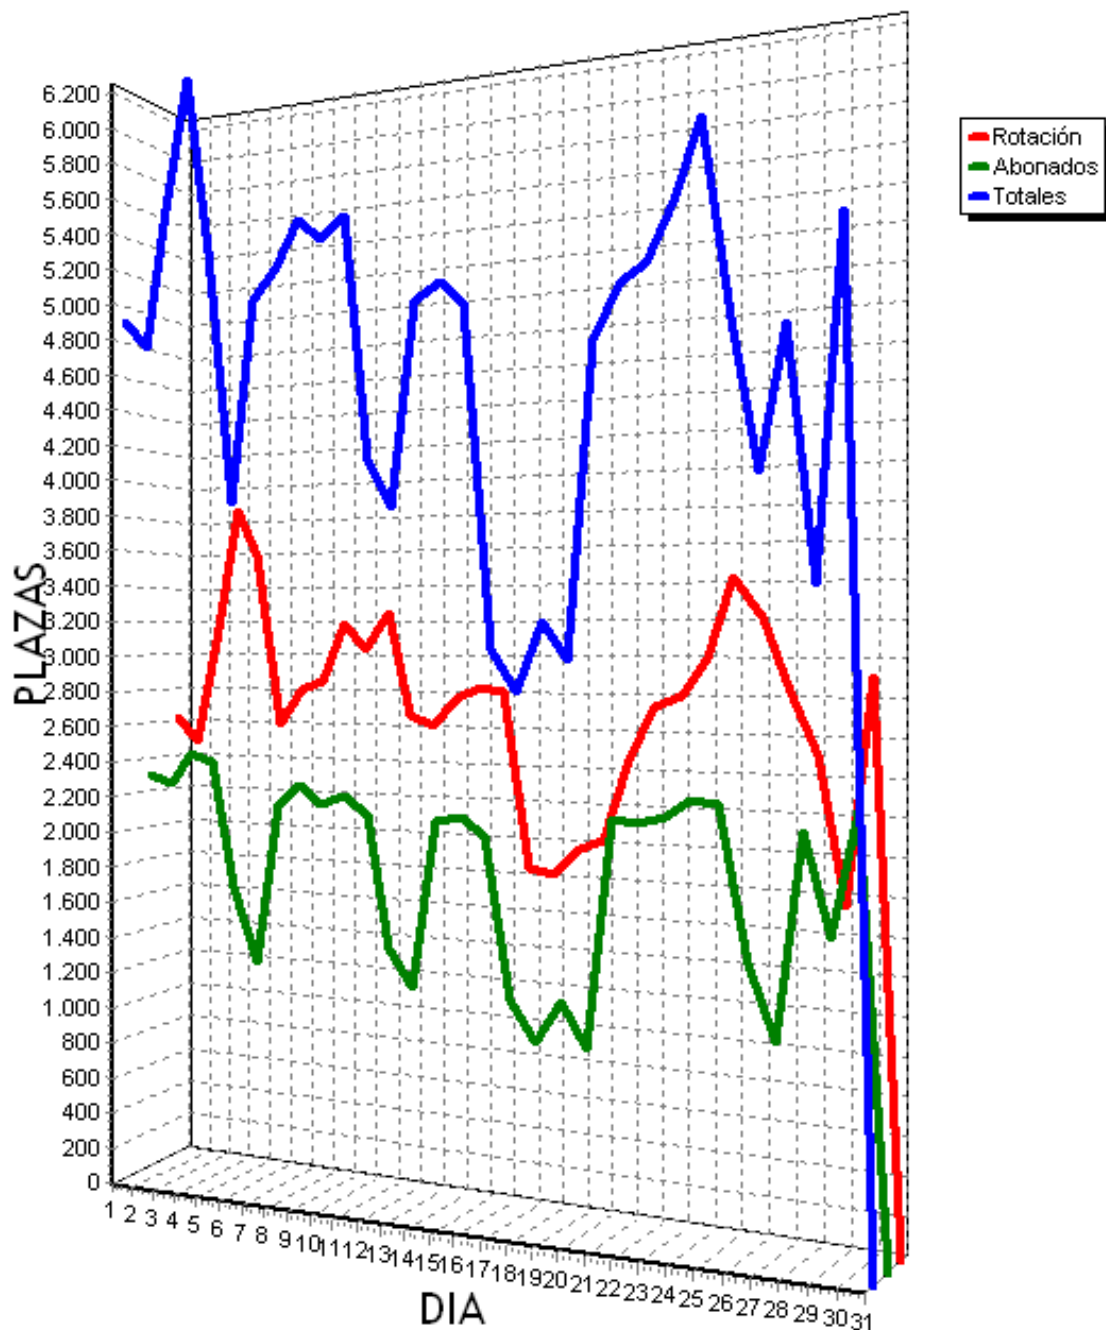

PLAZAS TOTALES DEL PARKING = 719

DIA	ROTACION	ABONADOS	TOTALES
1	2622	2300	4922
2	2495	2261	4756
3	3092	2441	5533
4	3855	2395	6250
5	3596	1675	5271
6	2601	1261	3862
7	2806	2167	4973
8	2862	2285	5147
9	3197	2184	5381
10	3040	2226	5266
11	3245	2140	5385
12	2666	1397	4063
13	2610	1198	3808
14	2772	2118	4890
15	2839	2141	4980
16	2818	2044	4862
17	1855	1189	3044
18	1840	982	2822
19	1985	1206	3191
20	2026	968	2994
21	2461	2170	4631
22	2752	2147	4899
23	2806	2187	4993
24	3004	2281	5285
25	3429	2266	5695
26	3214	1471	4685
27	2839	1087	3926
28	2511	2143	4654
29	1754	1620	3374
30	2919	2254	5173
TOTALES	82511	56204	138715