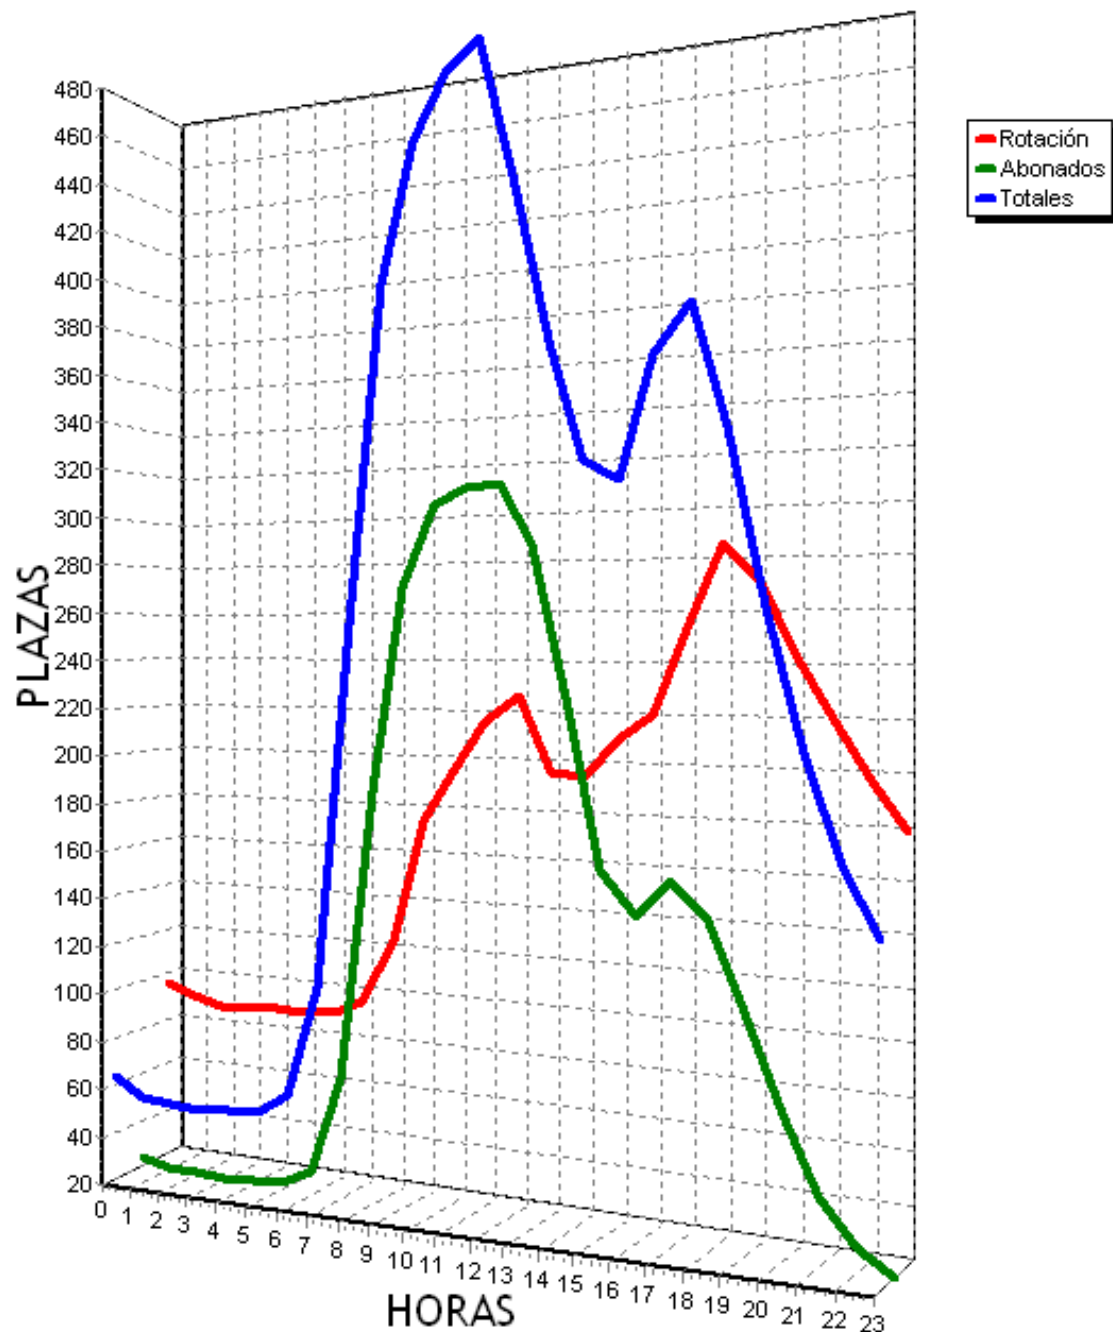

PLAZAS TOTALES DEL PARKING = 719

HORA	ROTACION	ABONADOS	TOTALES
0	96	23	63
1	91	21	56
2	89	22	55
3	89	21	54
4	90	22	56
5	90	23	57
6	91	30	65
7	97	69	110
8	124	187	255
9	174	270	388
10	197	302	443
11	216	309	468
12	226	310	480
13	196	285	425
14	195	222	361
15	210	161	316
16	220	144	308
17	253	158	354
18	285	144	373
19	271	111	326
20	242	75	261
21	219	45	208
22	197	29	169
23	179	20	143
TOTALES	4137	3003	5794