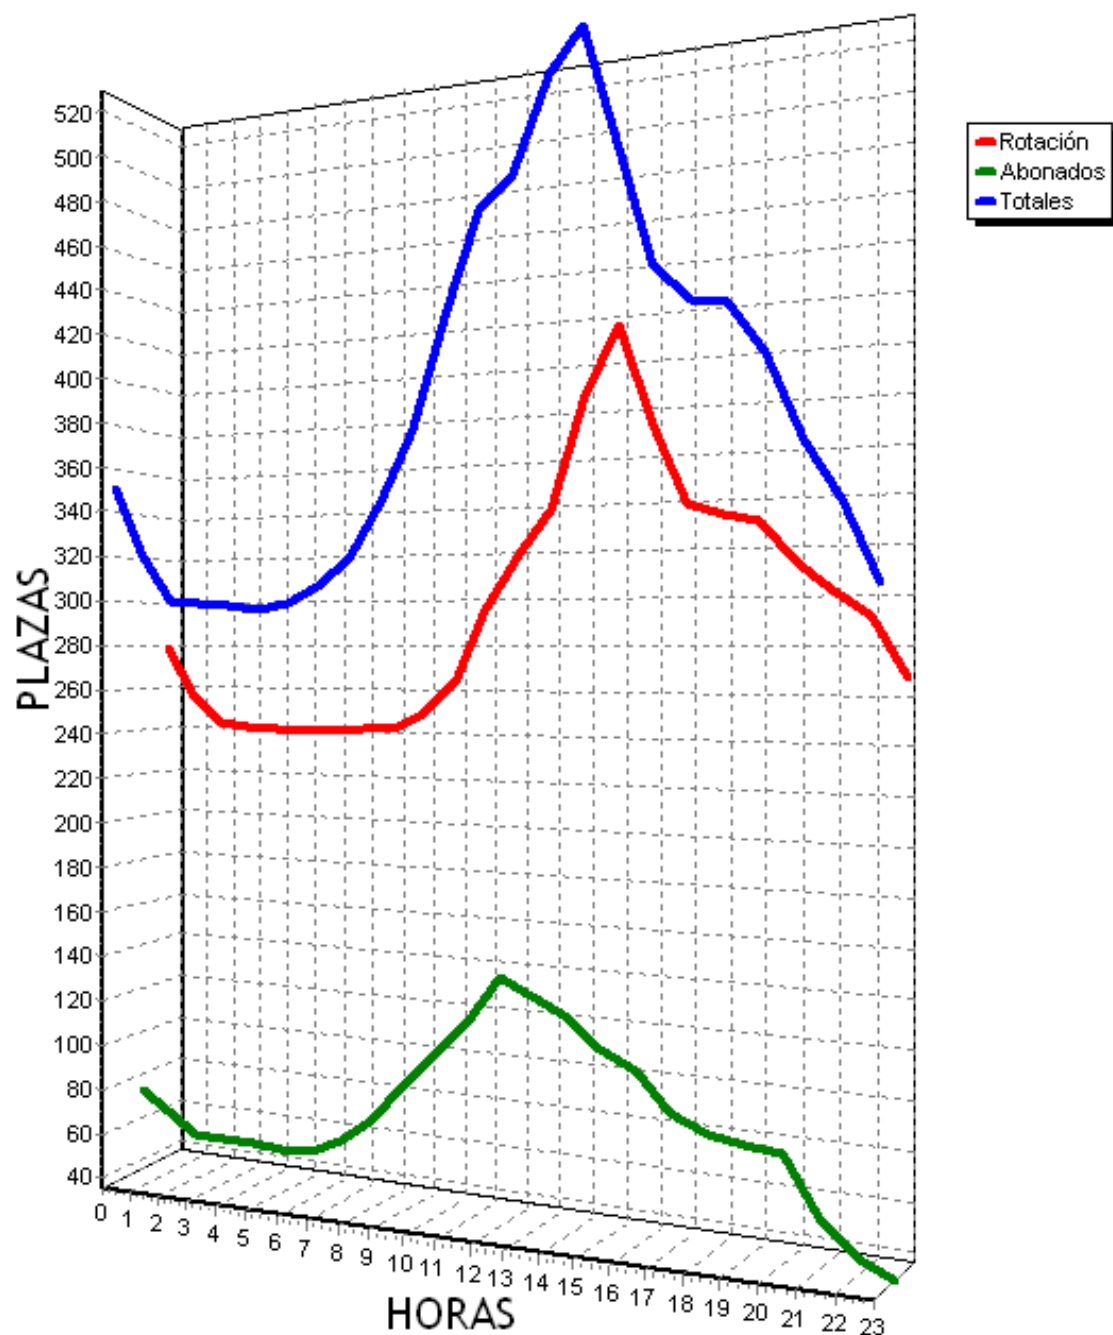

PLAZAS TOTALES DEL PARKING = 719

HORA	ROTACION		ABONADOS		TOTALES	
0	278	38%	73	10%	351	48%
1	255	35%	65	9%	320	44%
2	244	33%	56	7%	300	41%
3	242	33%	56	7%	298	41%
4	241	33%	56	7%	297	41%
5	241	33%	55	7%	296	41%
6	241	33%	56	7%	298	41%
7	242	33%	63	8%	305	42%
8	243	33%	74	10%	317	44%
9	250	34%	90	12%	340	47%
10	264	36%	105	14%	370	51%
11	296	41%	119	16%	416	57%
12	319	44%	140	19%	459	63%
13	338	47%	134	18%	472	65%
14	385	53%	126	17%	511	71%
15	414	57%	115	15%	529	73%
16	371	51%	107	14%	478	66%
17	339	47%	91	12%	430	59%
18	333	46%	84	11%	416	57%
19	331	46%	82	11%	414	57%
20	313	43%	80	11%	393	54%
21	302	42%	57	7%	359	49%
22	292	40%	43	5%	336	46%
23	268	37%	36	5%	304	42%
TOTALES	7042		1963		9009