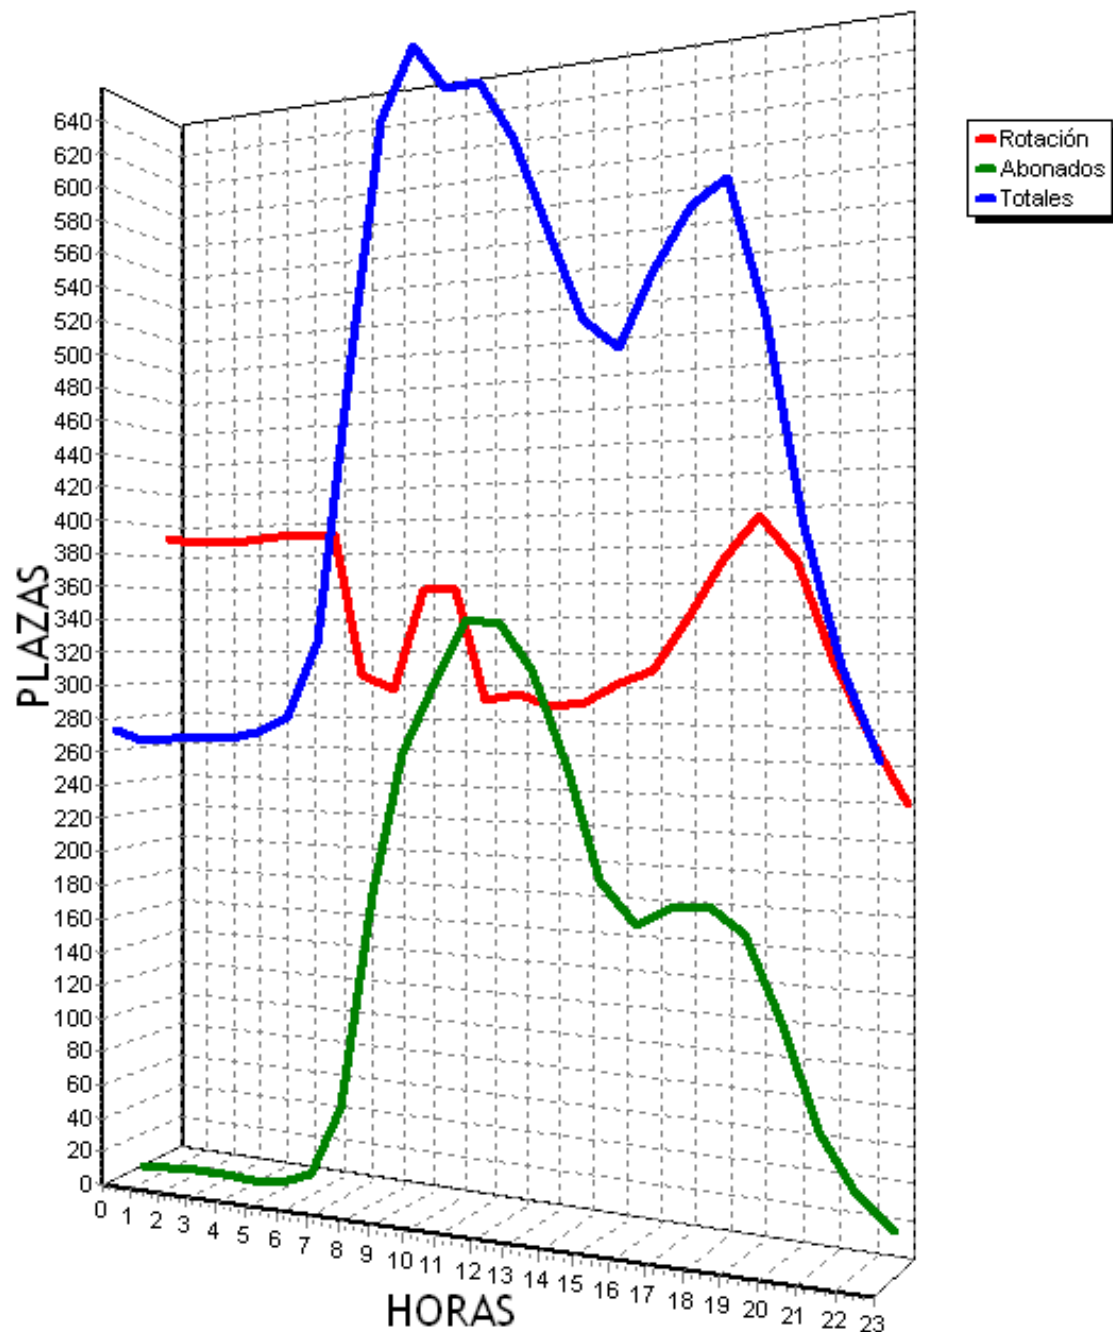

PLAZAS TOTALES DEL PARKING = 719

HORA	ROTACION		ABONADOS		TOTALES	
0	392	54%	0	0%	272	37%
1	388	53%	1	0%	267	37%
2	388	53%	3	0%	269	37%
3	389	54%	3	0%	270	37%
4	390	54%	2	0%	270	37%
5	391	54%	5	0%	274	38%
6	392	54%	12	1%	283	39%
7	307	42%	54	7%	326	45%
8	298	41%	180	25%	478	66%
9	357	49%	263	36%	620	86%
10	356	49%	303	42%	659	91%
11	293	40%	339	47%	633	88%
12	297	41%	337	46%	634	88%
13	290	40%	311	43%	601	83%
14	292	40%	256	35%	548	76%
15	304	42%	196	27%	500	69%
16	311	43%	172	23%	483	67%
17	339	47%	183	25%	522	72%
18	372	51%	185	25%	556	77%
19	395	54%	172	23%	567	78%
20	369	51%	126	17%	495	68%
21	315	43%	71	9%	386	53%
22	274	38%	40	5%	313	43%
23	242	33%	24	3%	266	36%
TOTALES	8141		3238		10492