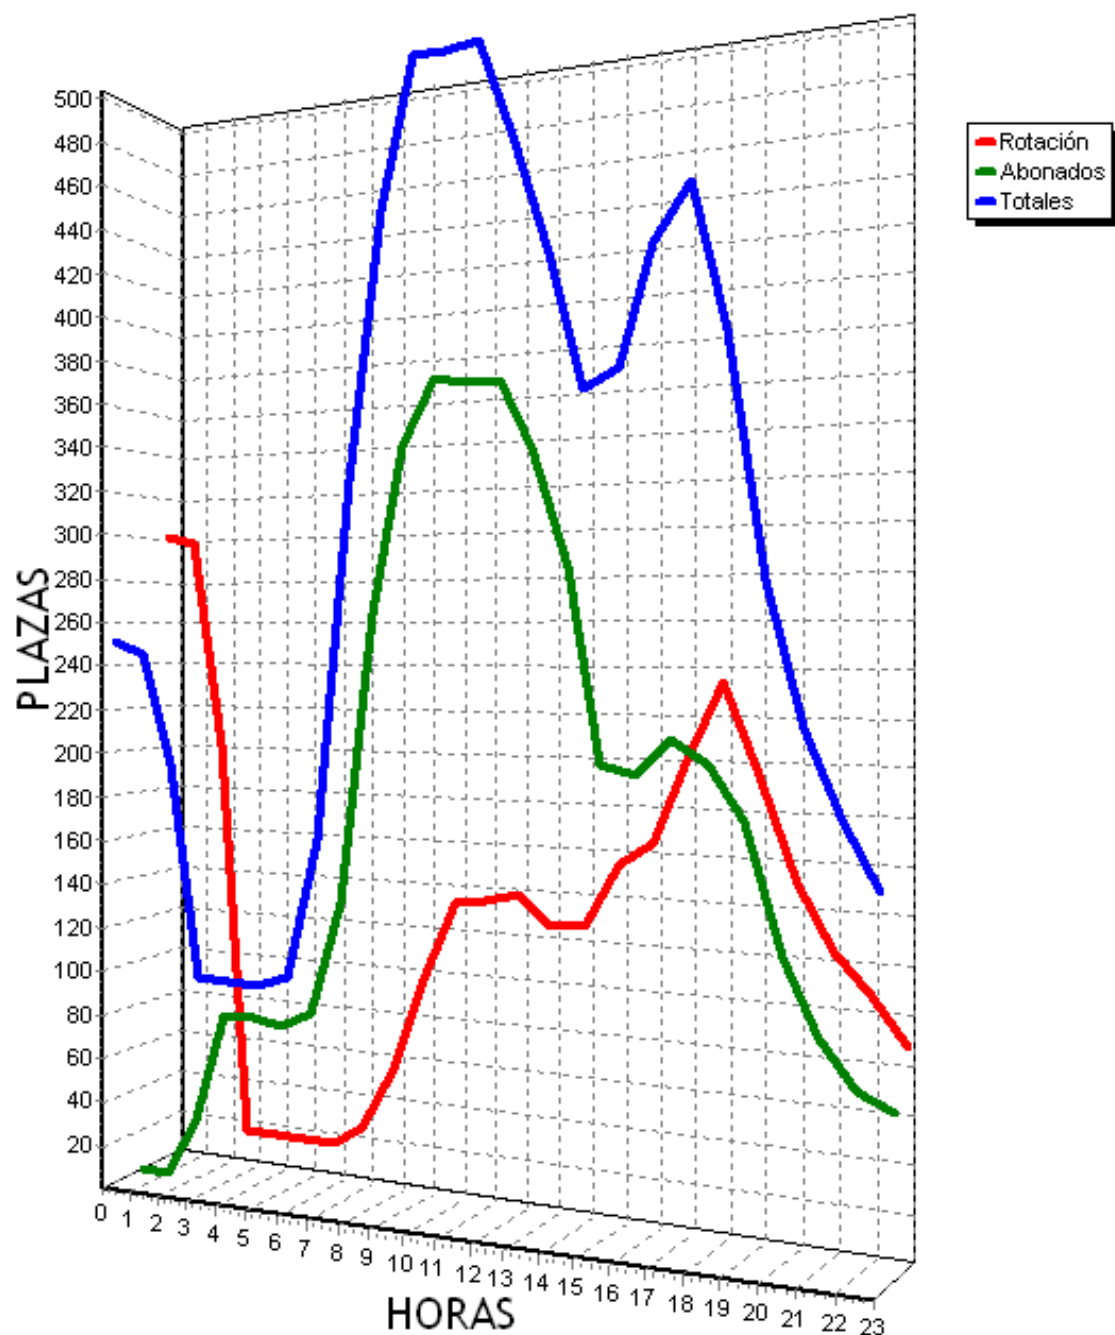

PLAZAS TOTALES DEL PARKING = 719

HORA	ROTACION	ABONADOS	TOTALES
0	301 41%	1 0%	251 34%
1	298 41%	1 0%	245 34%
2	201 27%	29 4%	195 27%
3	20 2%	79 10%	99 13%
4	20 2%	79 10%	99 13%
5	21 2%	77 10%	98 13%
6	21 2%	84 11%	104 14%
7	30 4%	135 18%	165 22%
8	58 8%	264 36%	321 44%
9	99 13%	337 46%	436 60%
10	135 18%	365 50%	500 69%
11	137 19%	363 50%	500 69%
12	140 19%	363 50%	503 69%
13	128 17%	333 46%	461 64%
14	129 17%	282 39%	411 57%
15	156 21%	199 27%	355 49%
16	166 23%	196 27%	362 50%
17	201 27%	211 29%	412 57%
18	234 32%	201 27%	435 60%
19	196 27%	178 24%	374 52%
20	152 21%	124 17%	275 38%
21	125 17%	93 12%	217 30%
22	108 15%	73 10%	182 25%
23	89 12%	66 9%	155 21%
TOTALES	3165	4133	7155