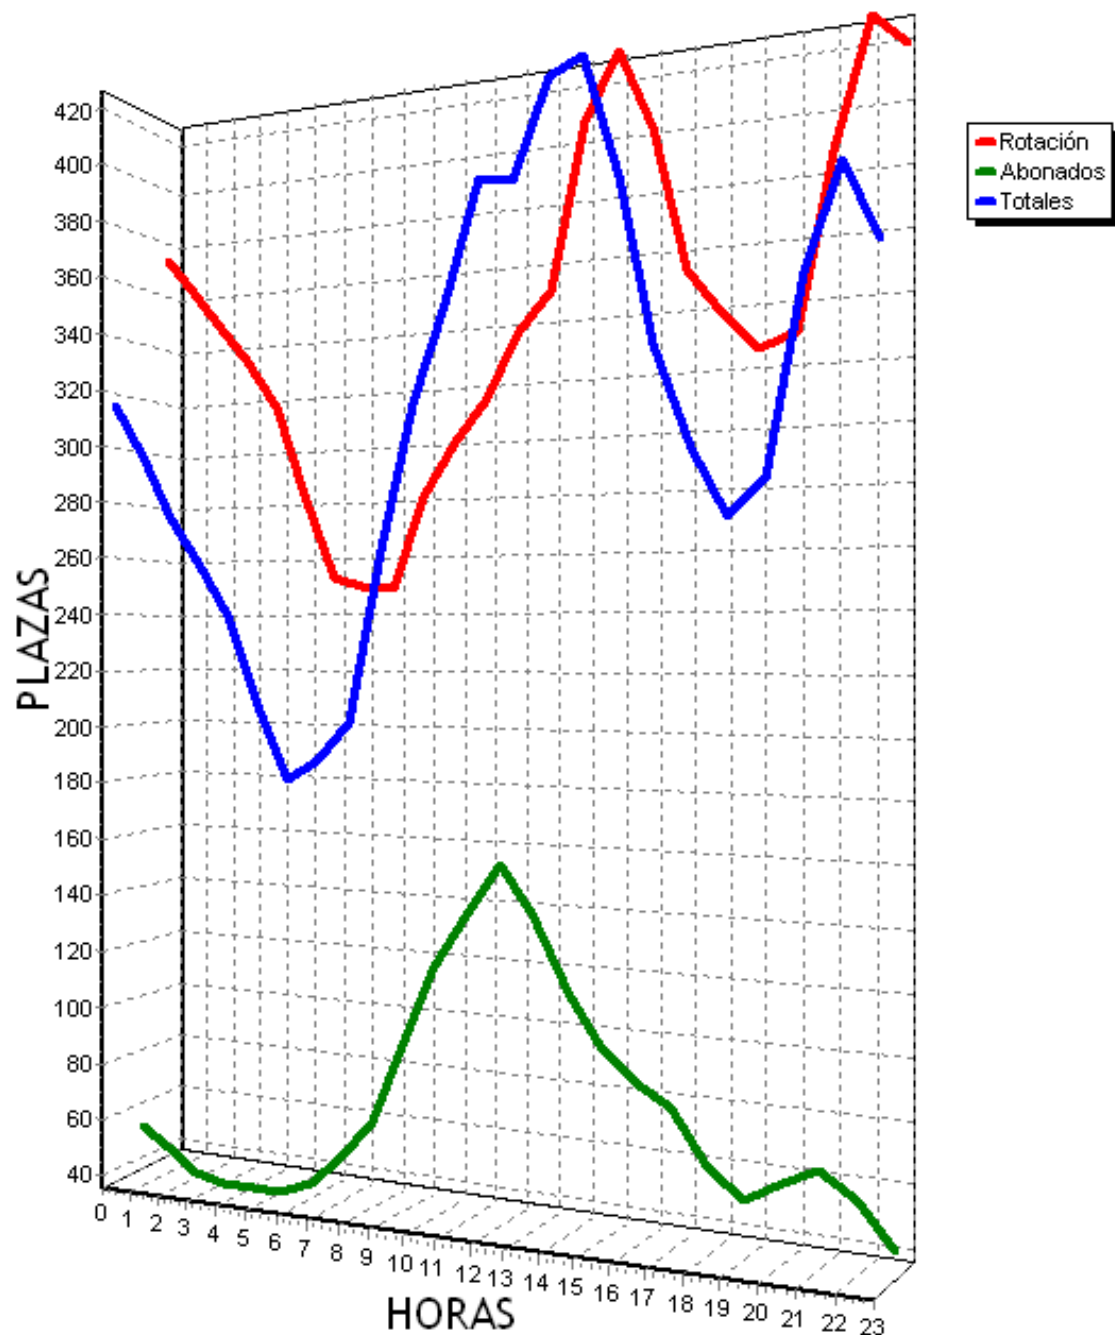

PLAZAS TOTALES DEL PARKING = 719

HORA	ROTACION	ABONADOS	TOTALES
0	374	52	315
1	361	46	296
2	346	38	274
3	333	36	258
4	315	36	239
5	283	36	208
6	253	41	183
7	250	51	190
8	249	65	203
9	280	93	261
10	299	121	309
11	312	139	341
12	336	156	381
13	348	141	379
14	404	116	411
15	426	100	416
16	399	88	377
17	351	82	323
18	336	64	290
19	324	55	269
20	329	62	280
21	385	67	342
22	426	59	375
23	416	45	351
TOTALES	8135	1789	7271