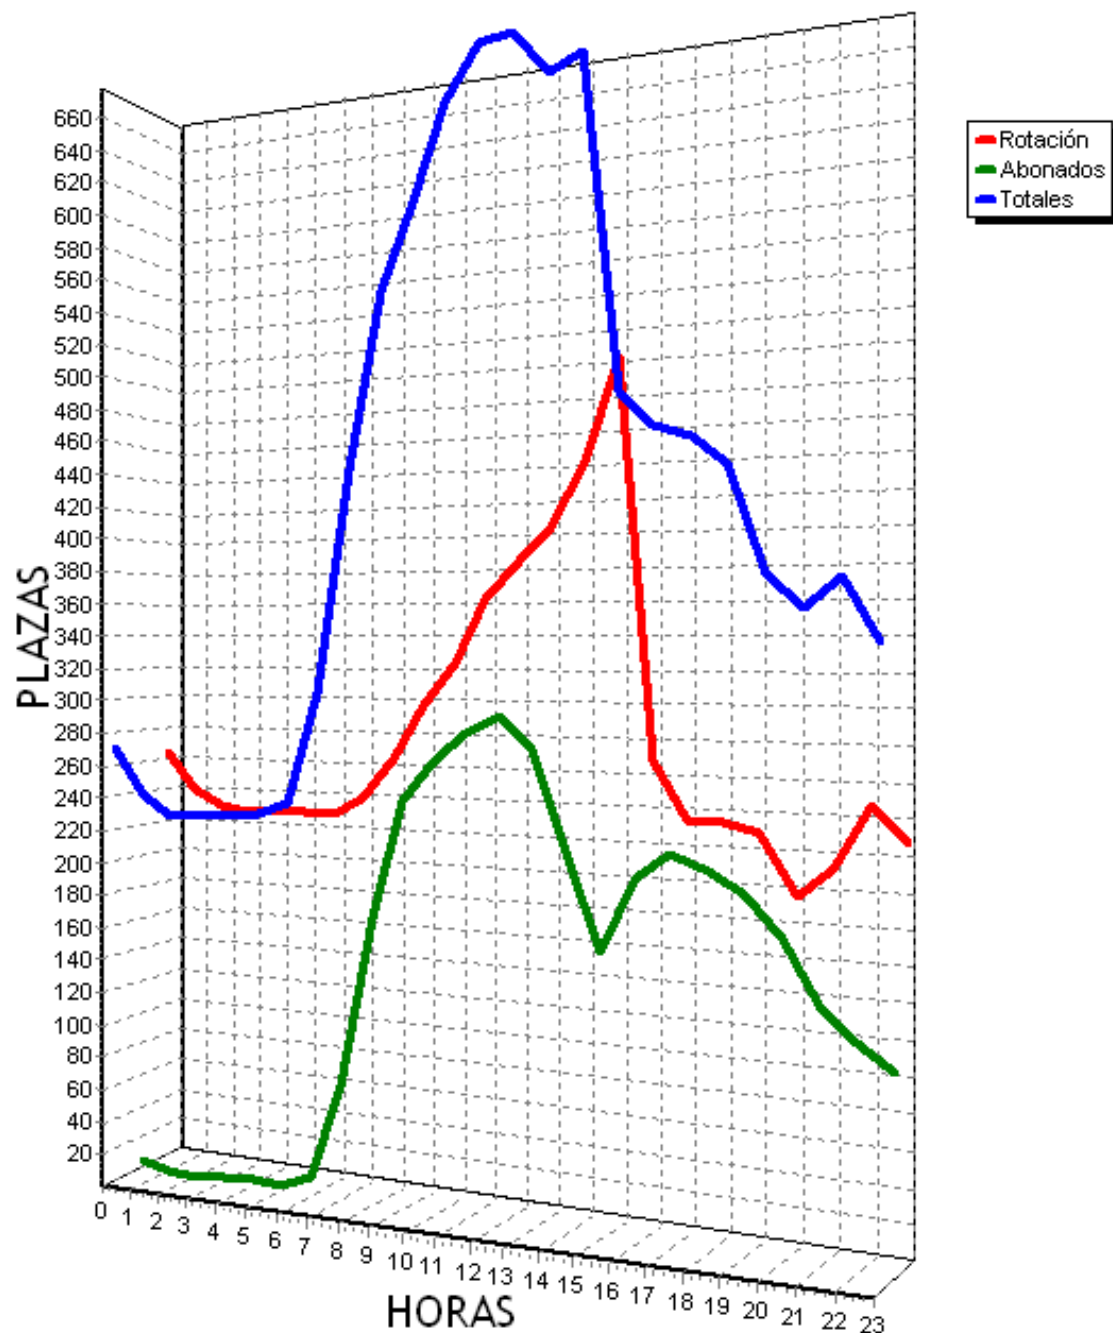

PLAZAS TOTALES DEL PARKING = 719

HORA	ROTACION	ABONADOS	TOTALES
0	265 36%	5 0%	270 37%
1	241 33%	1 0%	241 33%
2	231 32%	1 0%	230 31%
3	228 31%	4 0%	231 32%
4	229 31%	5 0%	232 32%
5	229 31%	5 0%	233 32%
6	230 31%	12 1%	240 33%
7	240 33%	69 9%	307 42%
8	266 36%	172 23%	436 60%
9	298 41%	243 33%	539 74%
10	323 44%	267 37%	588 81%
11	362 50%	284 39%	643 89%
12	384 53%	293 40%	675 93%
13	404 56%	275 38%	677 94%
14	441 61%	214 29%	652 90%
15	500 69%	162 22%	661 91%
16	269 37%	205 28%	474 65%
17	235 32%	219 30%	455 63%
18	235 32%	212 29%	447 62%
19	231 32%	200 27%	432 60%
20	196 27%	177 24%	373 51%
21	213 29%	142 19%	355 49%
22	248 34%	124 17%	372 51%
23	228 31%	109 15%	337 46%
TOTALES	6726	3400	10100