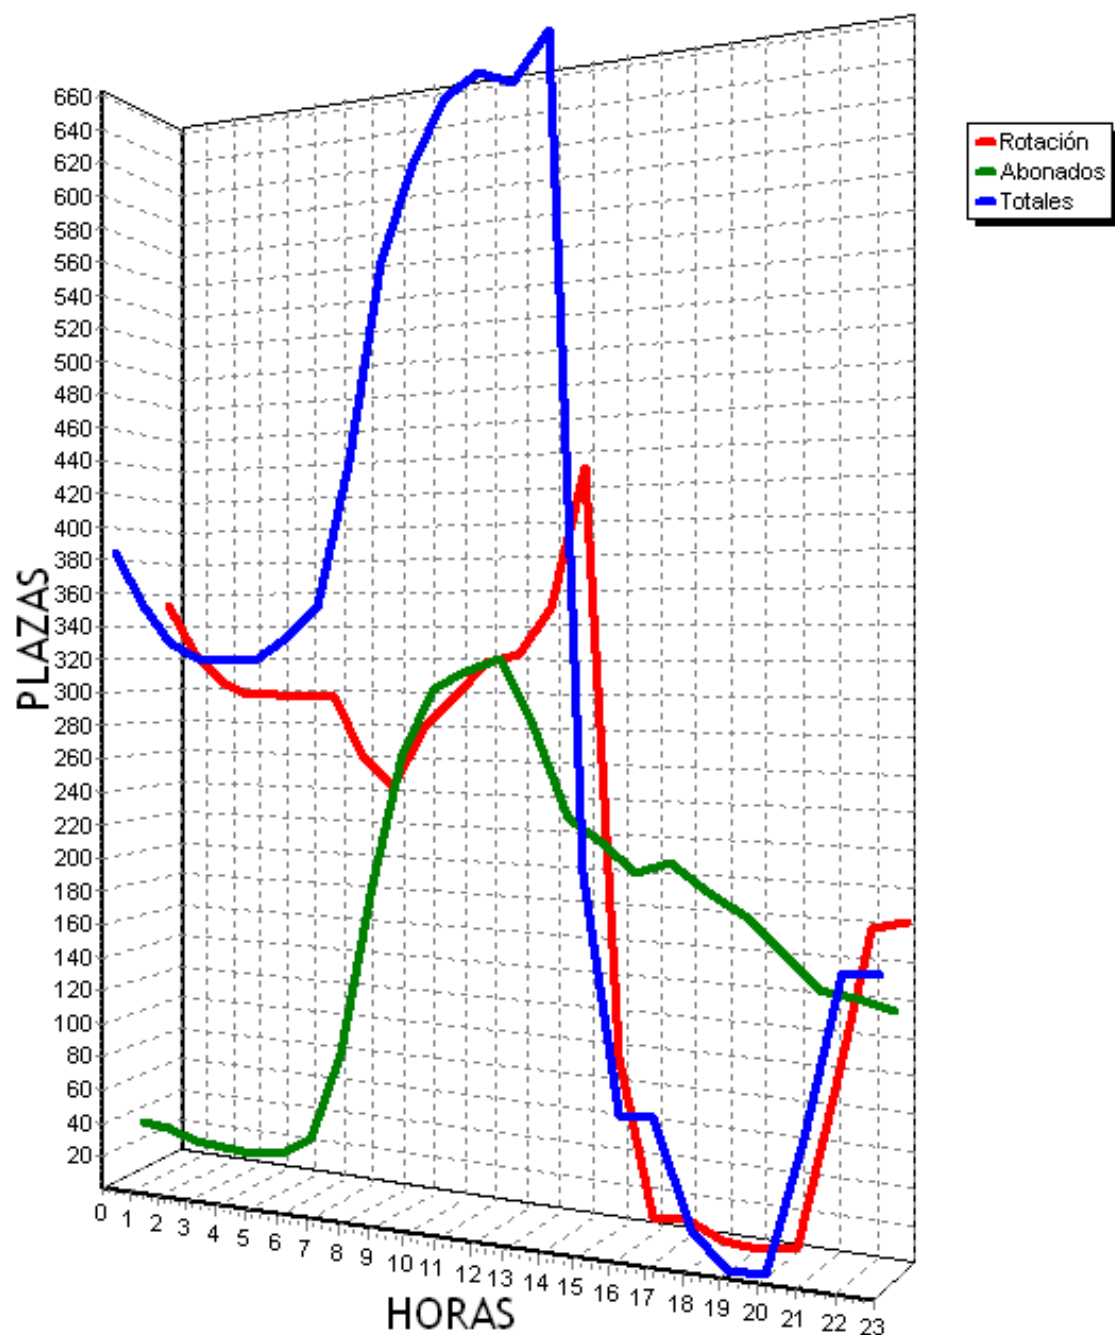

PLAZAS TOTALES DEL PARKING = 719

HORA	ROTACION	ABONADOS	TOTALES
0	354 49%	30 4%	384 53%
1	323 44%	29 4%	352 48%
2	305 42%	24 3%	329 45%
3	297 41%	23 3%	320 44%
4	297 41%	22 3%	319 44%
5	296 41%	24 3%	320 44%
6	297 41%	36 5%	333 46%
7	262 36%	88 12%	350 48%
8	244 33%	189 26%	433 60%
9	279 38%	266 36%	545 75%
10	297 41%	303 42%	599 83%
11	318 44%	314 43%	633 88%
12	323 44%	321 44%	644 89%
13	349 48%	286 39%	636 88%
14	429 59%	233 32%	662 92%
15	96 13%	221 30%	206 28%
16	10 1%	205 28%	78 10%
17	11 1%	212 29%	79 10%
18	2 0%	196 27%	21 2%
19	1 0%	184 25%	2 0%
20	5 0%	167 23%	3 0%
21	88 12%	148 20%	75 10%
22	179 24%	145 20%	162 22%
23	183 25%	140 19%	162 22%
TOTALES	5245	3806	7647