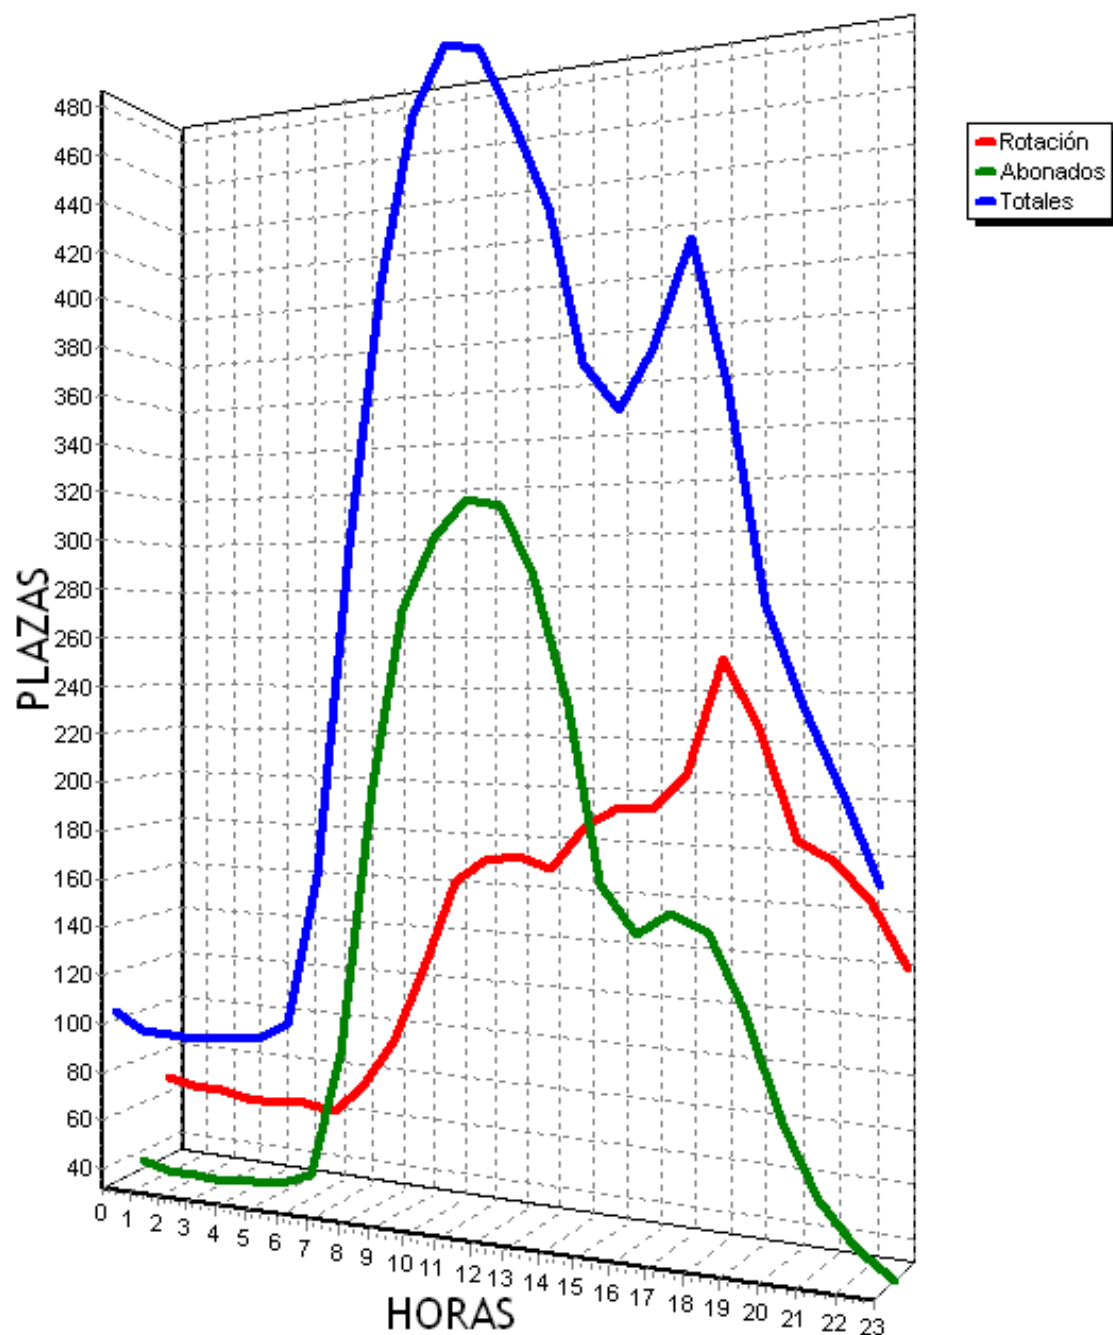

PLAZAS TOTALES DEL PARKING = 719

HORA	ROTACION	ABONADOS	TOTALES
0	67 9%	36 5%	103 14%
1	64 8%	33 4%	97 13%
2	64 8%	34 4%	97 13%
3	63 8%	33 4%	96 13%
4	63 8%	35 4%	98 13%
5	64 8%	36 5%	99 13%
6	63 8%	42 5%	106 14%
7	74 10%	92 12%	166 23%
8	95 13%	200 27%	295 41%
9	126 17%	271 37%	397 55%
10	162 22%	299 41%	461 64%
11	171 23%	314 43%	486 67%
12	173 24%	311 43%	483 67%
13	169 23%	285 39%	454 63%
14	186 25%	234 32%	420 58%
15	194 26%	167 23%	361 50%
16	194 26%	148 20%	343 47%
17	208 28%	157 21%	365 50%
18	252 35%	151 21%	404 56%
19	226 31%	123 17%	350 48%
20	185 25%	84 11%	271 37%
21	178 24%	57 7%	235 32%
22	163 22%	42 5%	206 28%
23	140 19%	32 4%	173 24%
TOTALES	3344	3216	6566