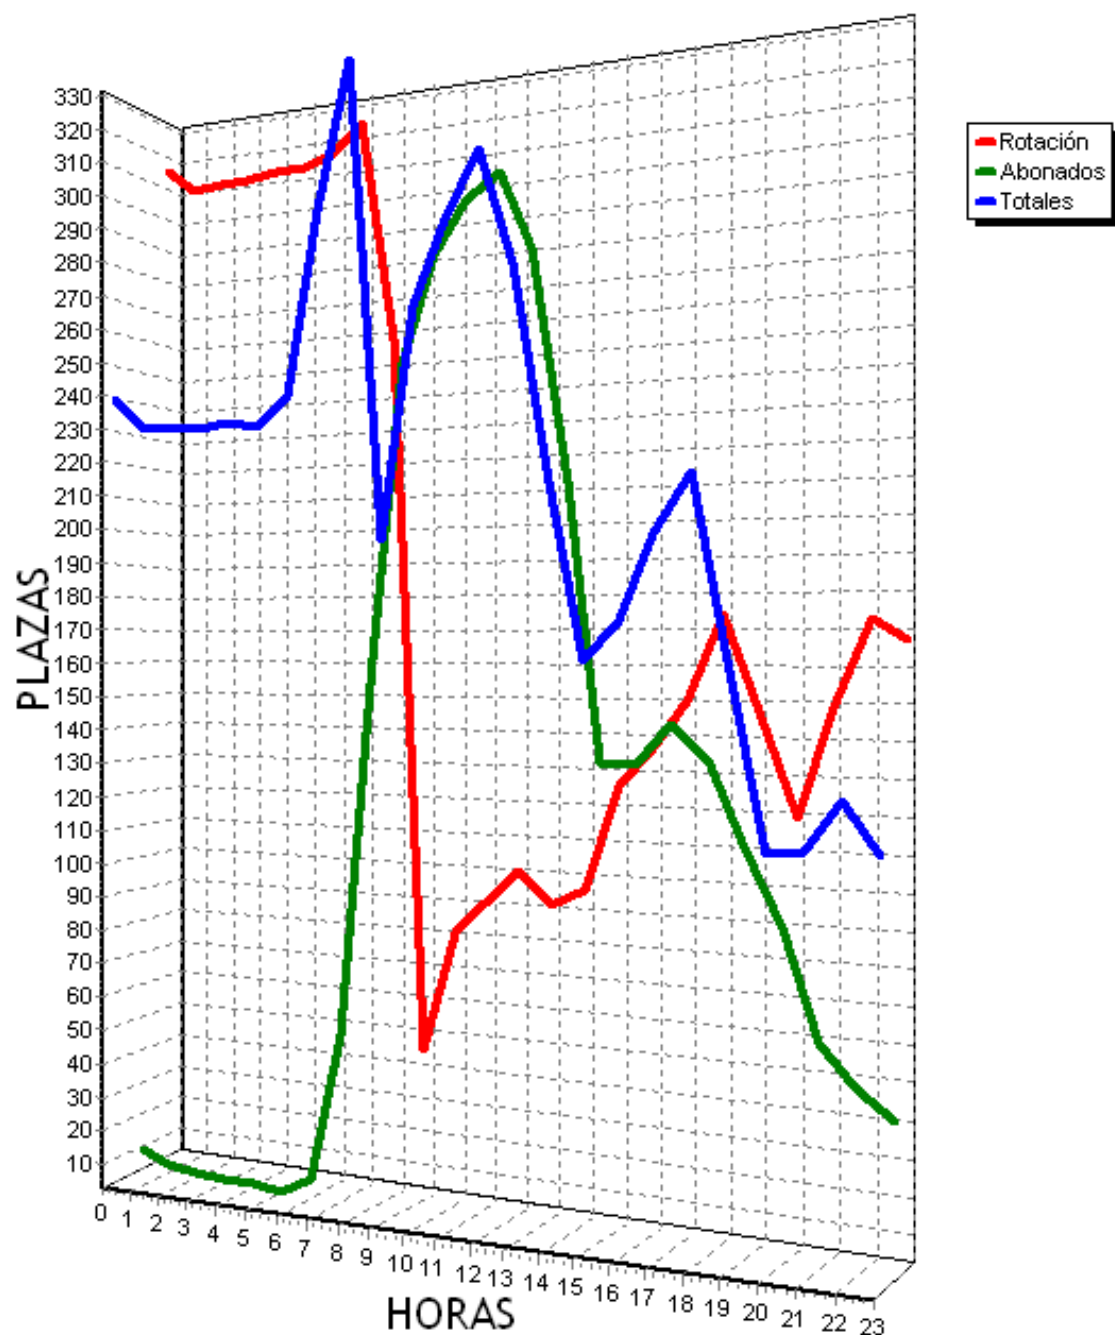

PLAZAS TOTALES DEL PARKING = 719

HORA	ROTACION	ABONADOS	TOTALES
0	315	43%	240
1	308	42%	230
2	309	42%	230
3	309	42%	229
4	310	43%	230
5	310	43%	229
6	313	43%	237
7	321	44%	289
8	256	35%	331
9	47	6%	195
10	82	11%	260
11	91	12%	283
12	101	14%	301
13	92	12%	269
14	97	13%	209
15	126	17%	161
16	137	19%	172
17	150	20%	195
18	174	24%	211
19	148	20%	162
20	119	16%	112
21	149	20%	113
22	173	24%	126
23	167	23%	113
TOTALES	4604	2754	5127