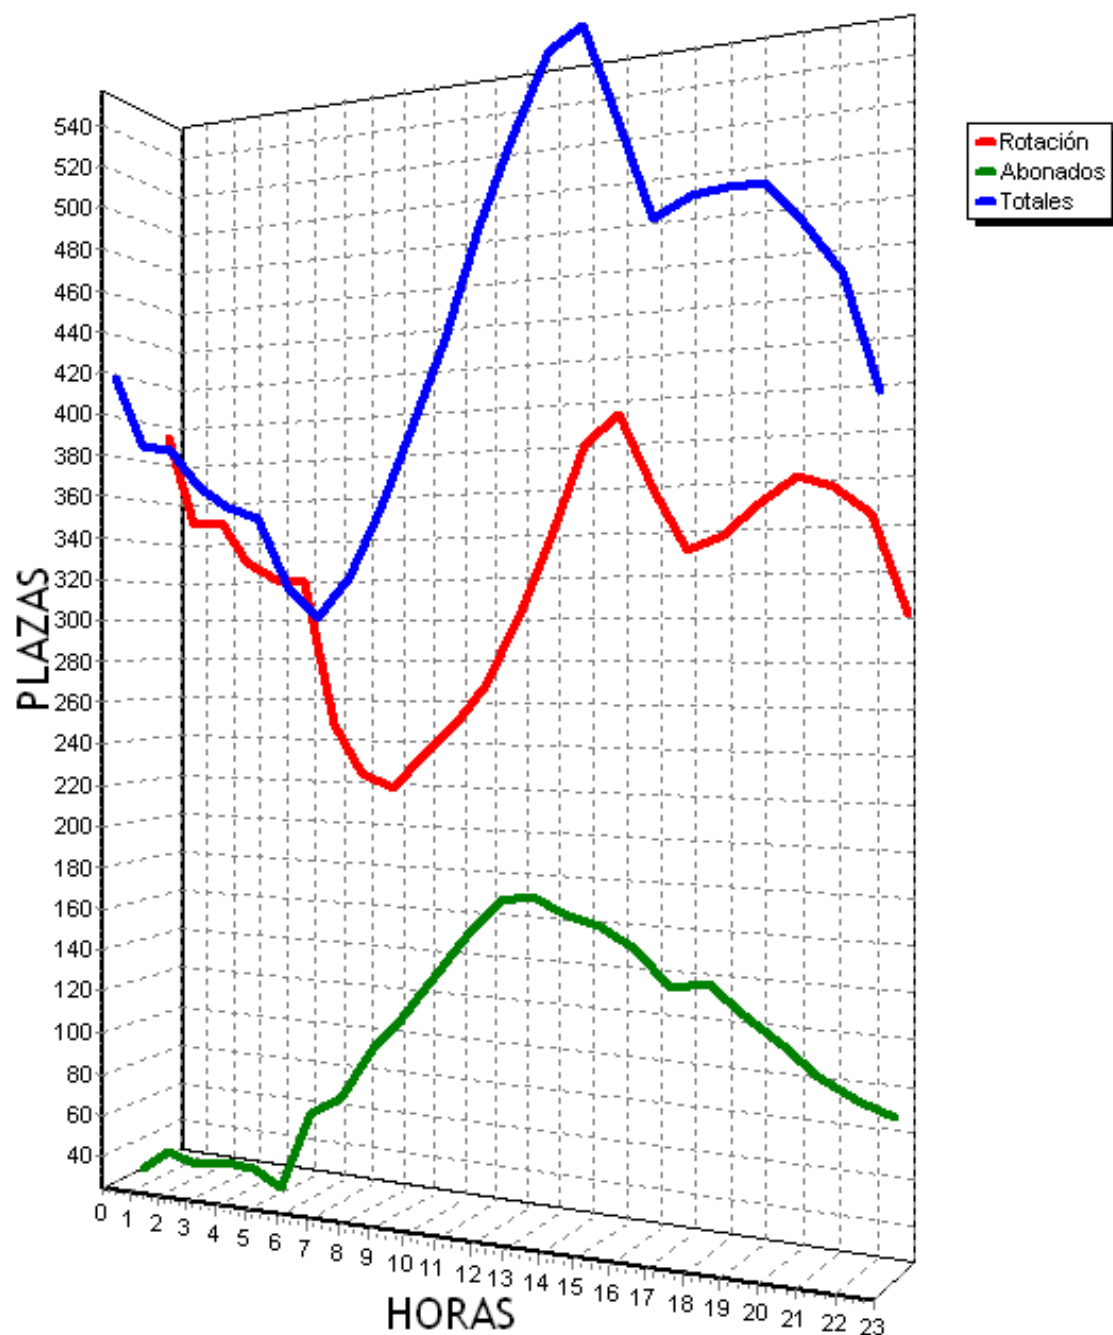

PLAZAS TOTALES DEL PARKING = 719

HORA	ROTACION	ABONADOS	TOTALES
0	394	25	419
1	349	35	384
2	349	32	381
3	328	35	363
4	320	34	353
5	319	28	347
6	249	66	315
7	226	74	300
8	220	99	319
9	236	115	350
10	251	136	387
11	269	155	424
12	301	172	473
13	337	175	512
14	379	168	547
15	392	164	556
16	358	154	512
17	330	139	469
18	336	142	478
19	350	130	480
20	361	119	480
21	356	106	462
22	343	98	441
23	301	92	392
TOTALES	7654	2493	10144