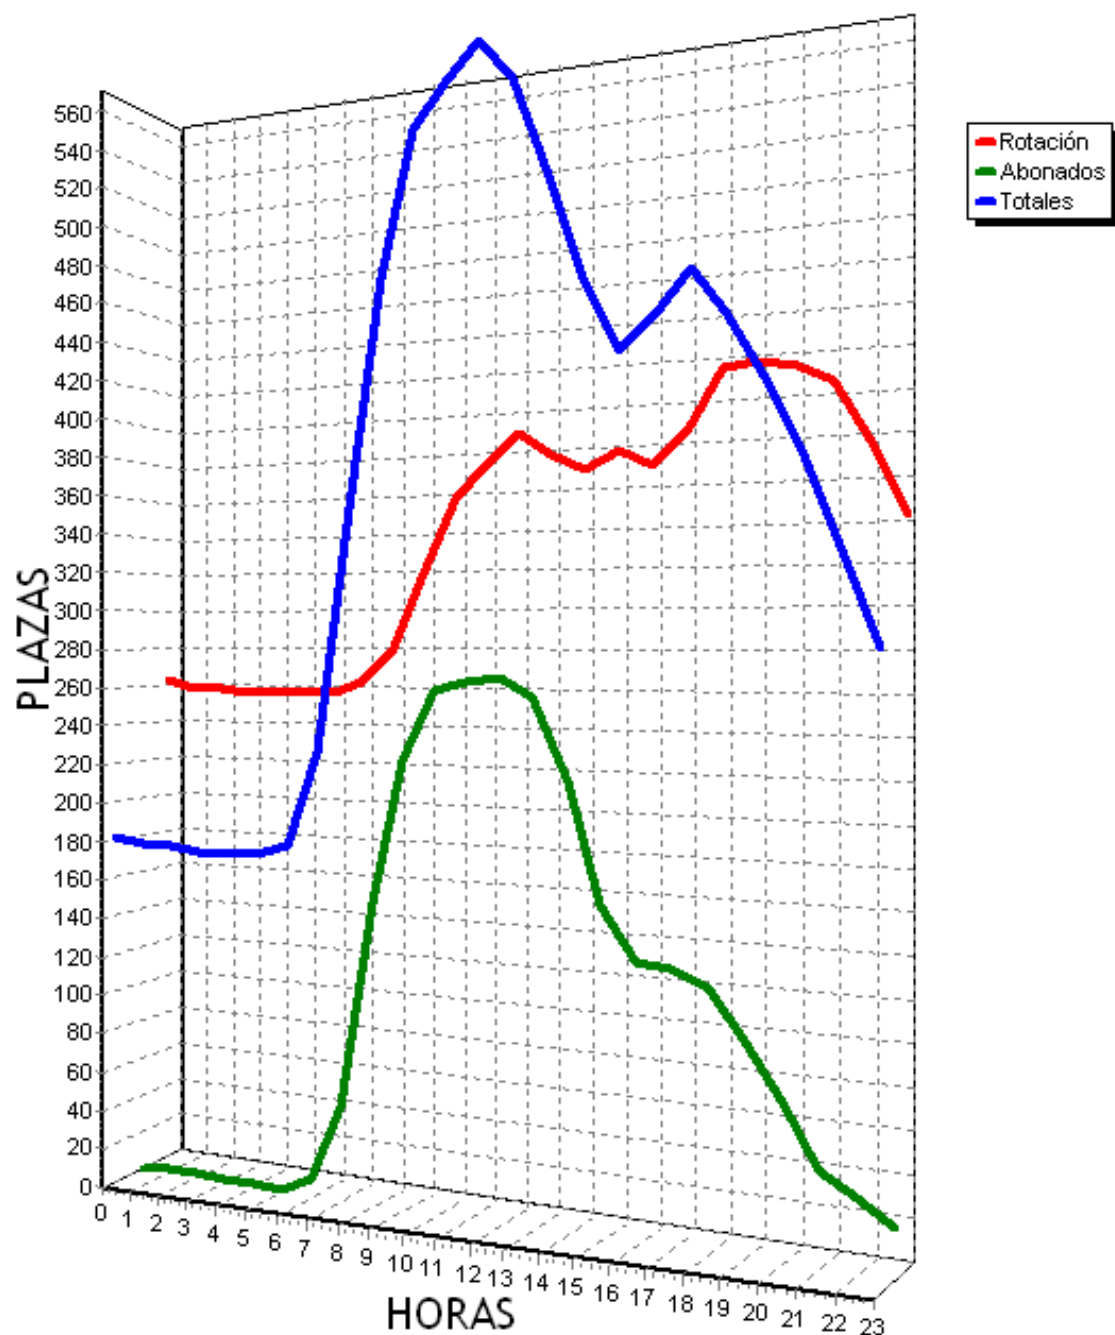

PLAZAS TOTALES DEL PARKING = 719

HORA	ROTACION	ABONADOS	TOTALES
0	263	0	181
1	259	2	178
2	259	3	178
3	257	2	176
4	257	2	176
5	258	2	176
6	258	9	183
7	263	49	229
8	281	153	350
9	318	225	460
10	356	260	531
11	372	264	552
12	387	267	570
13	376	258	550
14	368	217	501
15	376	159	452
16	368	134	418
17	384	132	432
18	413	124	453
19	415	100	431
20	412	74	402
21	405	46	367
22	375	34	325
23	342	23	281
TOTALES	8022	2539	8552