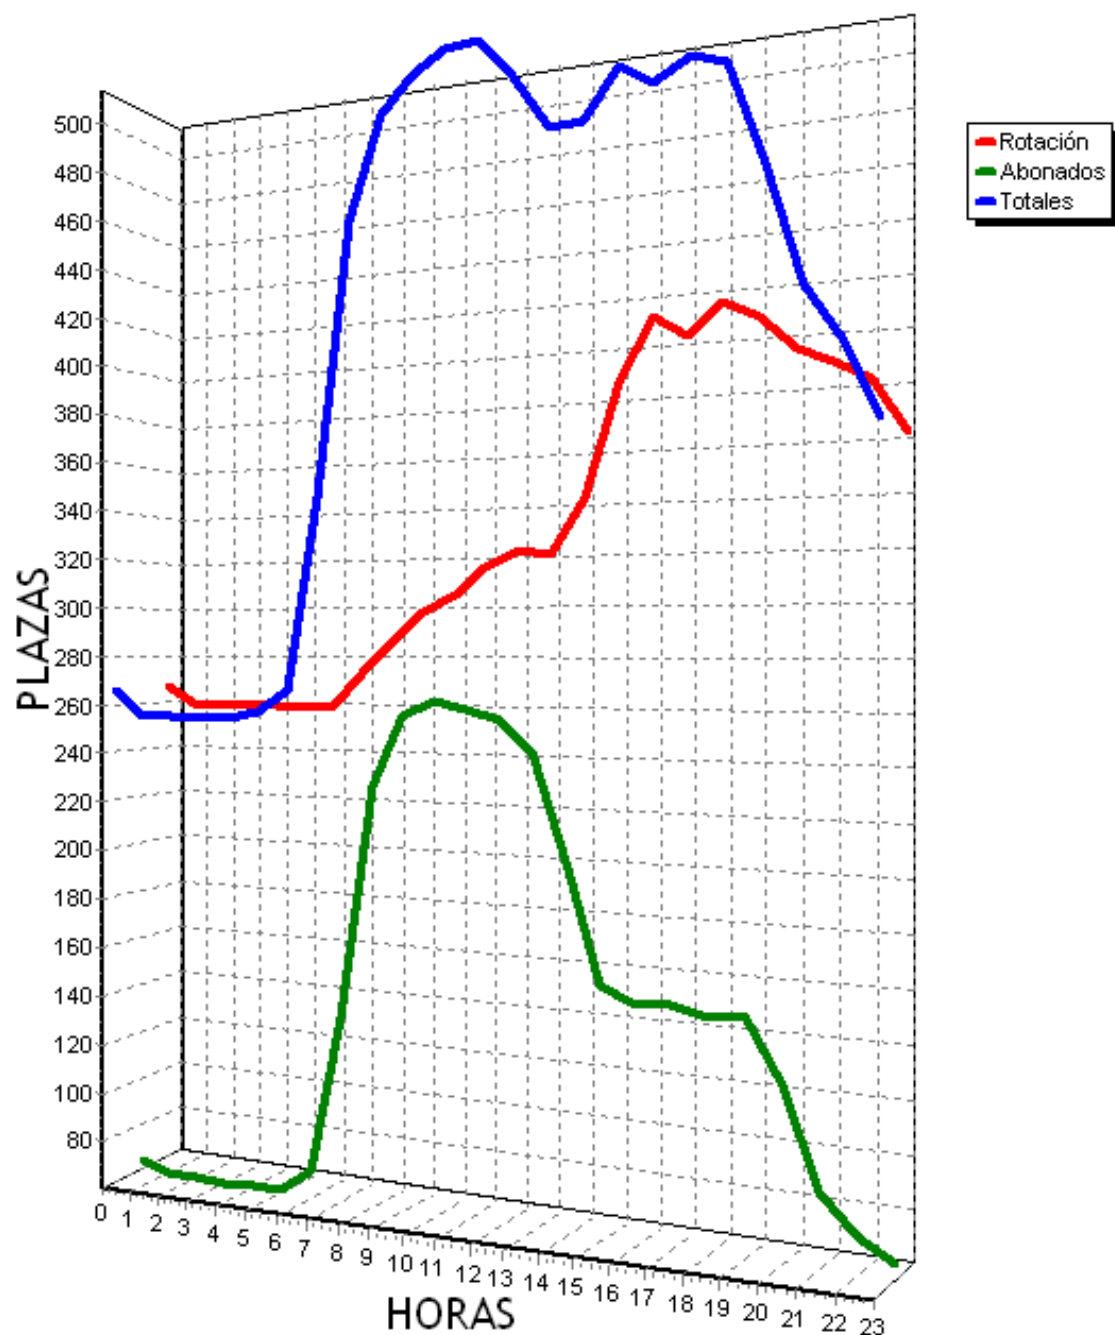

PLAZAS TOTALES DEL PARKING = 719

HORA	ROTACION		ABONADOS		TOTALES	
0	266	36%	64	8%	265	36%
1	260	36%	61	8%	256	35%
2	259	36%	62	8%	256	35%
3	259	36%	61	8%	255	35%
4	259	36%	62	8%	256	35%
5	259	36%	63	8%	258	35%
6	260	36%	72	10%	267	37%
7	273	37%	135	18%	343	47%
8	287	39%	228	31%	450	62%
9	298	41%	257	35%	490	68%
10	305	42%	263	36%	503	69%
11	316	43%	260	36%	511	71%
12	322	44%	256	35%	513	71%
13	320	44%	244	33%	498	69%
14	342	47%	200	27%	477	66%
15	386	53%	157	21%	478	66%
16	410	57%	151	21%	496	68%
17	401	55%	152	21%	489	68%
18	413	57%	149	20%	497	69%
19	407	56%	150	20%	493	68%
20	394	54%	126	17%	455	63%
21	388	53%	89	12%	412	57%
22	382	53%	75	10%	392	54%
23	362	50%	67	9%	364	50%
TOTALES	7828		3404		9674