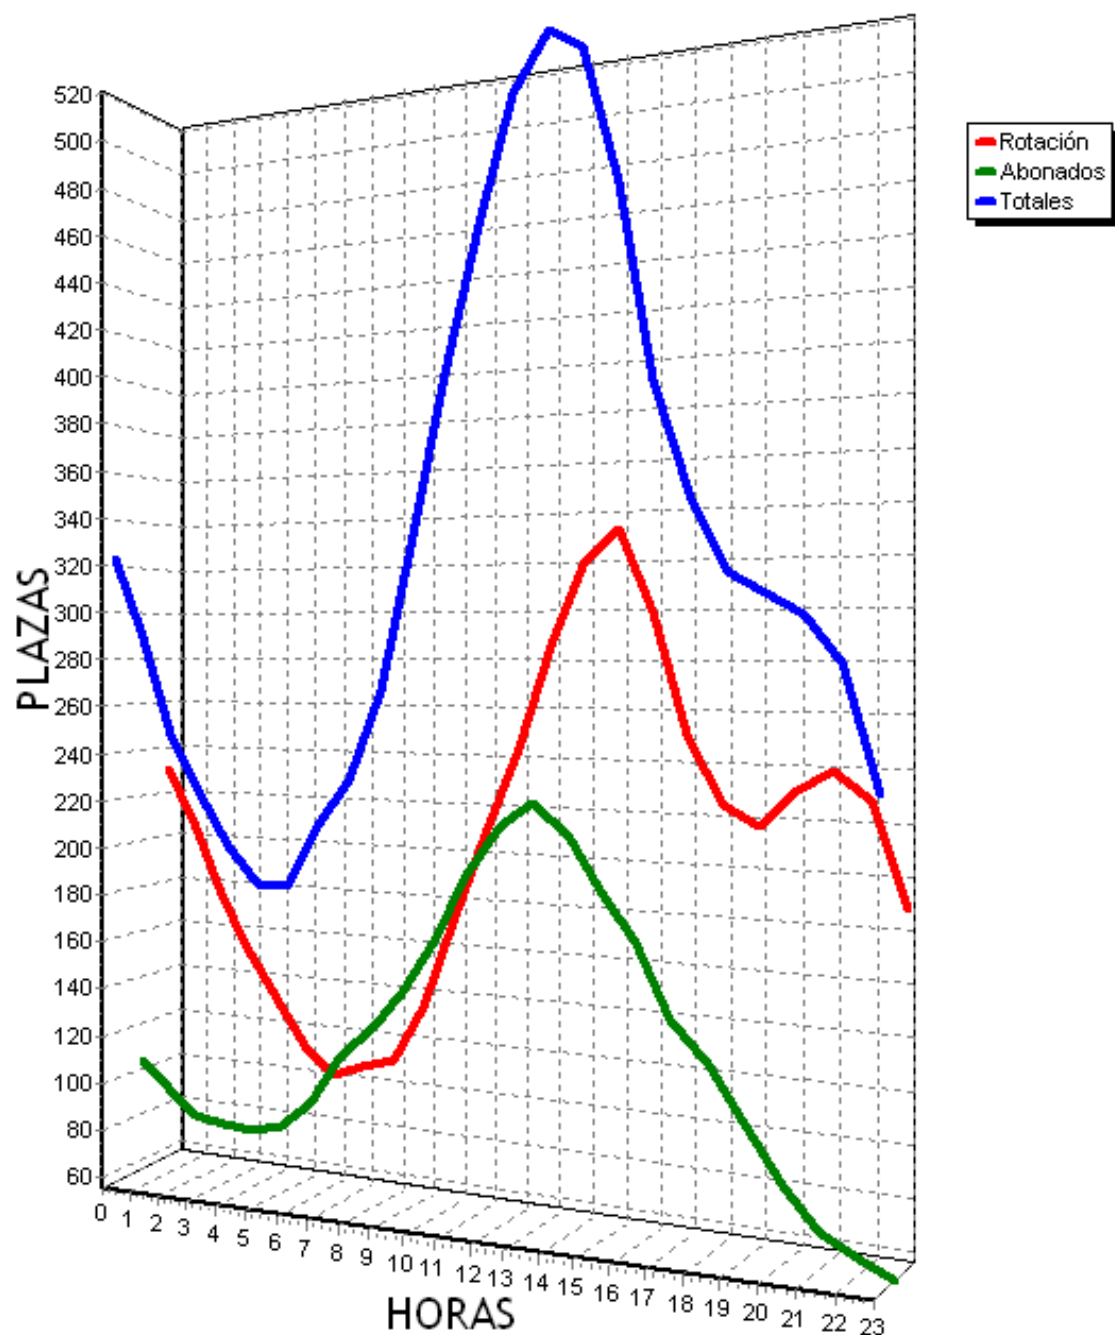

PLAZAS TOTALES DEL PARKING = 719

HORA	ROTACION		ABONADOS		TOTALES	
0	230	31%	104	14%	323	44%
1	207	28%	93	12%	289	40%
2	176	24%	83	11%	248	34%
3	154	21%	82	11%	226	31%
4	133	18%	81	11%	203	28%
5	114	15%	84	11%	188	26%
6	103	14%	96	13%	188	26%
7	108	15%	116	16%	213	29%
8	112	15%	130	18%	232	32%
9	136	18%	145	20%	269	37%
10	175	24%	167	23%	330	45%
11	209	29%	194	26%	392	54%
12	245	34%	215	29%	449	62%
13	286	39%	224	31%	499	69%
14	320	44%	212	29%	521	72%
15	332	46%	192	26%	513	71%
16	299	41%	172	23%	460	63%
17	251	34%	144	20%	385	53%
18	225	31%	128	17%	341	47%
19	217	30%	107	14%	313	43%
20	231	32%	86	11%	306	42%
21	239	33%	70	9%	298	41%
22	228	31%	63	8%	280	38%
23	188	26%	56	7%	233	32%
TOTALES	4918		3044		7699