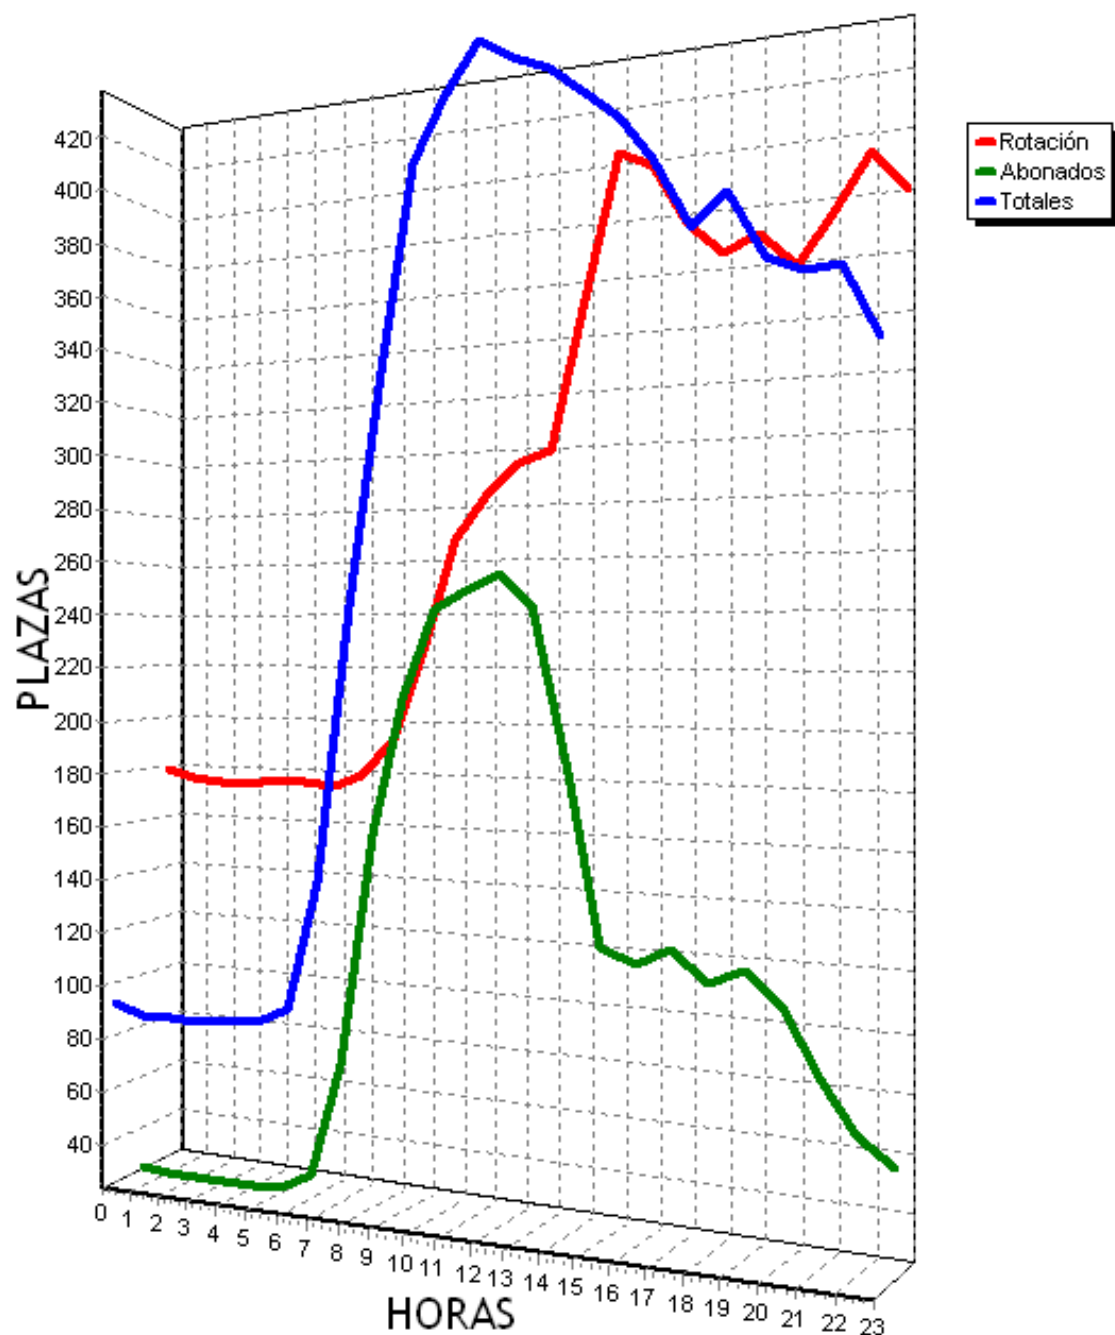

PLAZAS TOTALES DEL PARKING = 719

HORA	ROTACION	ABONADOS	TOTALES
0	178	24%	92
1	176	24%	89
2	175	24%	89
3	175	24%	89
4	176	24%	90
5	176	24%	91
6	175	24%	97
7	180	25%	144
8	194	26%	242
9	227	31%	325
10	267	37%	397
11	282	39%	419
12	294	40%	437
13	298	41%	429
14	350	48%	424
15	401	55%	415
16	395	54%	405
17	374	52%	389
18	363	50%	366
19	368	51%	377
20	356	49%	354
21	373	51%	349
22	392	54%	350
23	378	52%	327
TOTALES	6723	2726	6786