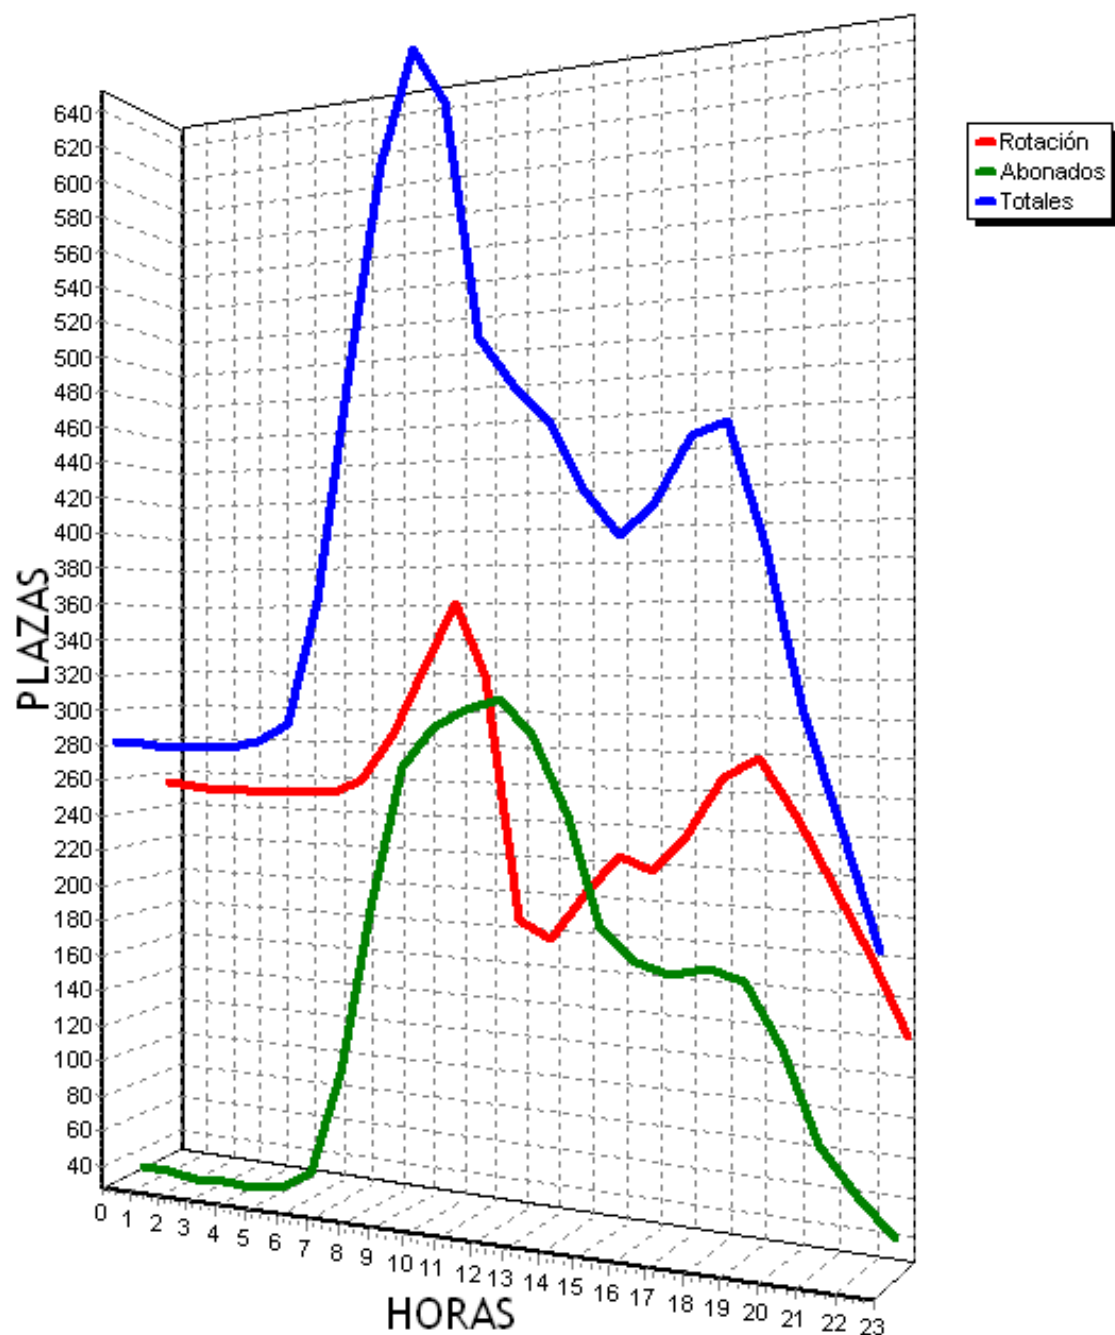

PLAZAS TOTALES DEL PARKING = 719

HORA	ROTACION	ABONADOS	TOTALES
0	253 35%	29 4%	281 39%
1	252 35%	29 4%	280 38%
2	251 34%	28 3%	279 38%
3	251 34%	29 4%	280 38%
4	251 34%	28 3%	280 38%
5	251 34%	31 4%	283 39%
6	252 35%	42 5%	293 40%
7	260 36%	100 13%	361 50%
8	287 39%	198 27%	485 67%
9	323 44%	270 37%	592 82%
10	359 49%	293 40%	651 90%
11	320 44%	302 42%	621 86%
12	188 26%	308 42%	496 68%
13	179 24%	290 40%	470 65%
14	203 28%	248 34%	451 62%
15	225 31%	190 26%	416 57%
16	219 30%	174 24%	392 54%
17	237 32%	169 23%	406 56%
18	268 37%	173 24%	440 61%
19	278 38%	168 23%	447 62%
20	249 34%	136 18%	385 53%
21	215 29%	90 12%	304 42%
22	180 25%	67 9%	247 34%
23	142 19%	48 6%	191 26%
TOTALES	5893	3440	9331