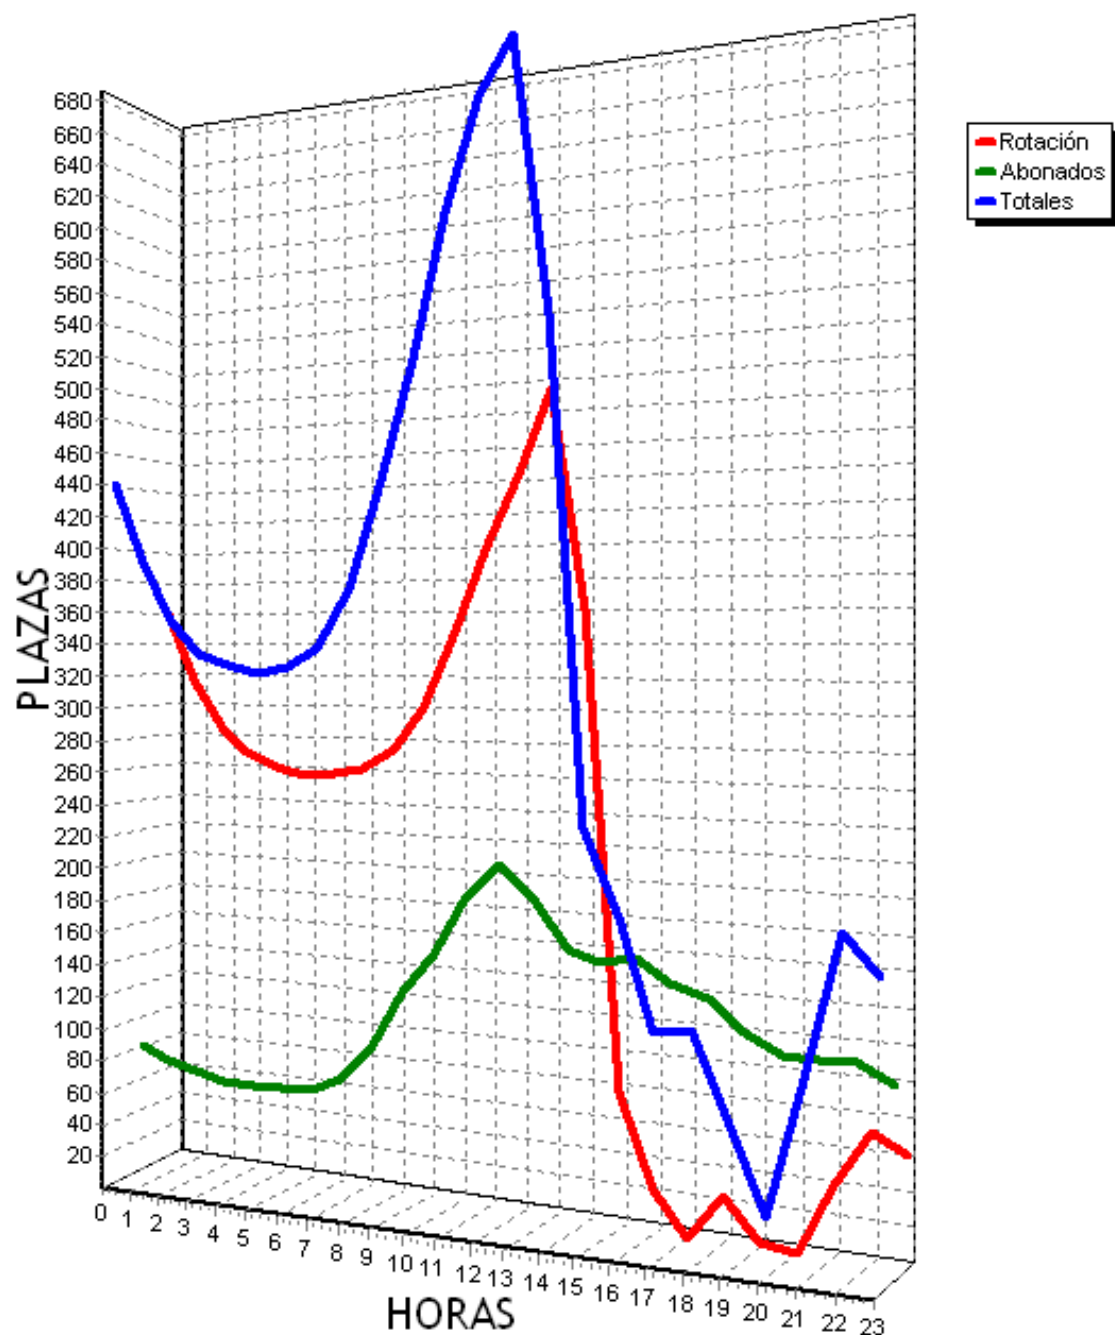

PLAZAS TOTALES DEL PARKING = 719

HORA	ROTACION	ABONADOS	TOTALES
0	360	81	441
1	316	74	390
2	286	69	355
3	270	65	335
4	261	66	327
5	257	65	322
6	259	67	326
7	263	75	338
8	275	98	373
9	302	132	435
10	348	157	505
11	396	192	589
12	442	211	653
13	491	194	685
14	360	165	526
15	80	159	238
16	27	163	190
17	1	151	128
18	28	143	130
19	5	126	84
20	1	116	34
21	41	115	109
22	73	115	188
23	62	104	166
TOTALES	5204	2903	7867