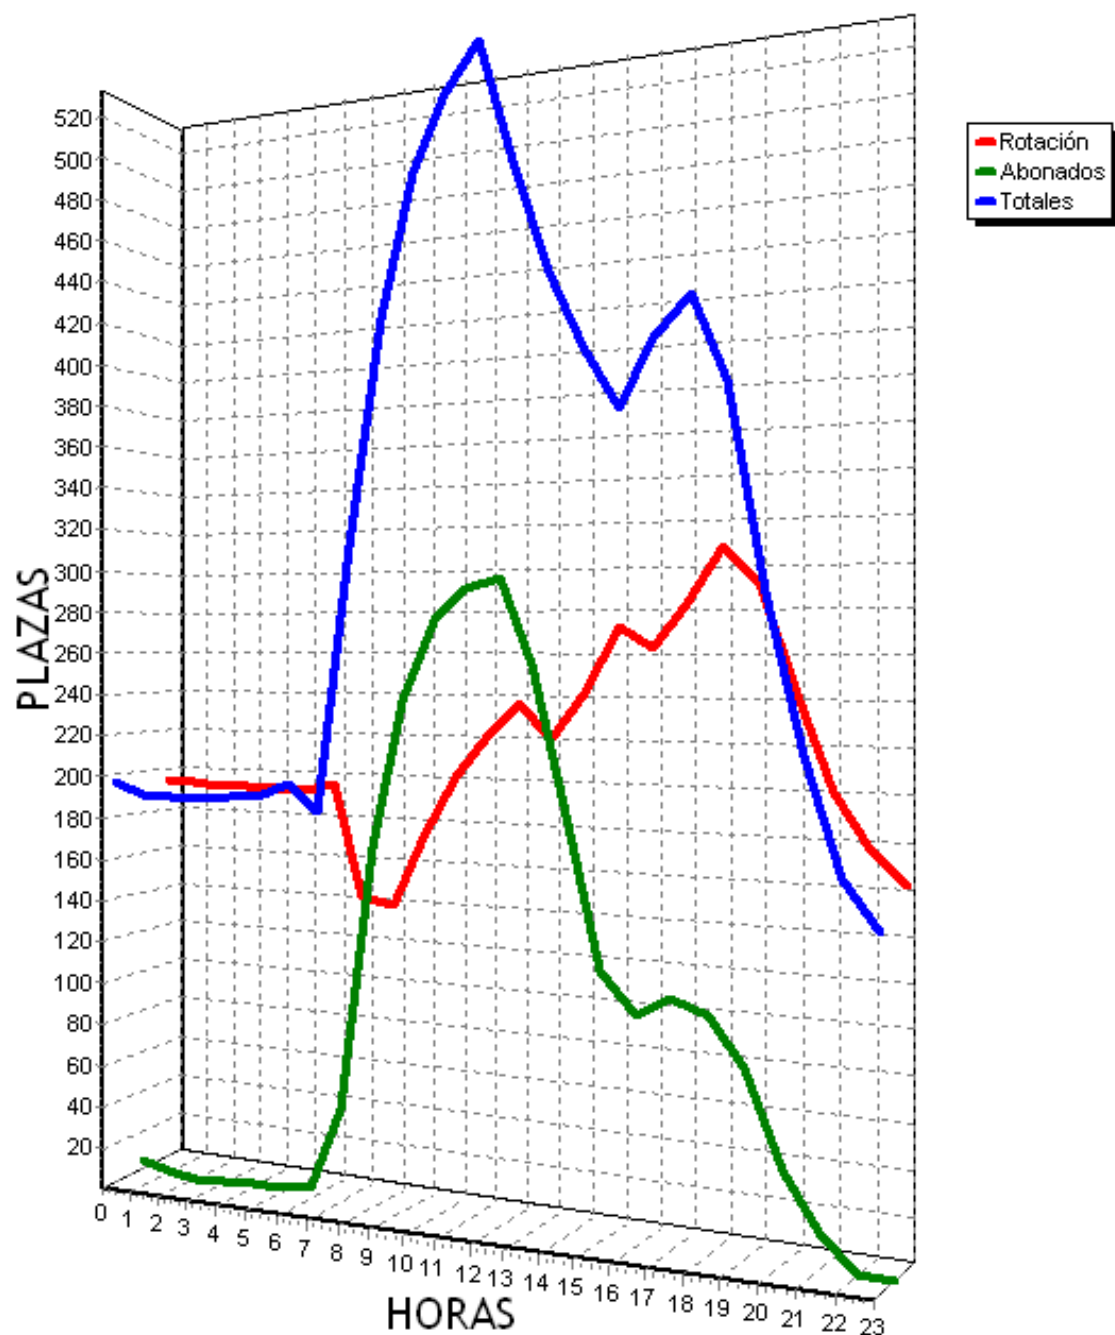

PLAZAS TOTALES DEL PARKING = 719

HORA	ROTACION	ABONADOS	TOTALES
0	195	6	197
1	194	2	191
2	193	1	191
3	193	2	191
4	193	3	192
5	193	4	193
6	197	6	199
7	143	45	187
8	140	169	309
9	173	238	412
10	201	275	476
11	220	290	510
12	237	294	532
13	221	255	476
14	242	184	426
15	272	120	393
16	263	102	366
17	283	111	395
18	307	105	413
19	291	83	375
20	243	42	286
21	201	17	218
22	176	1	168
23	163	1	147
TOTALES	5134	2356	7443