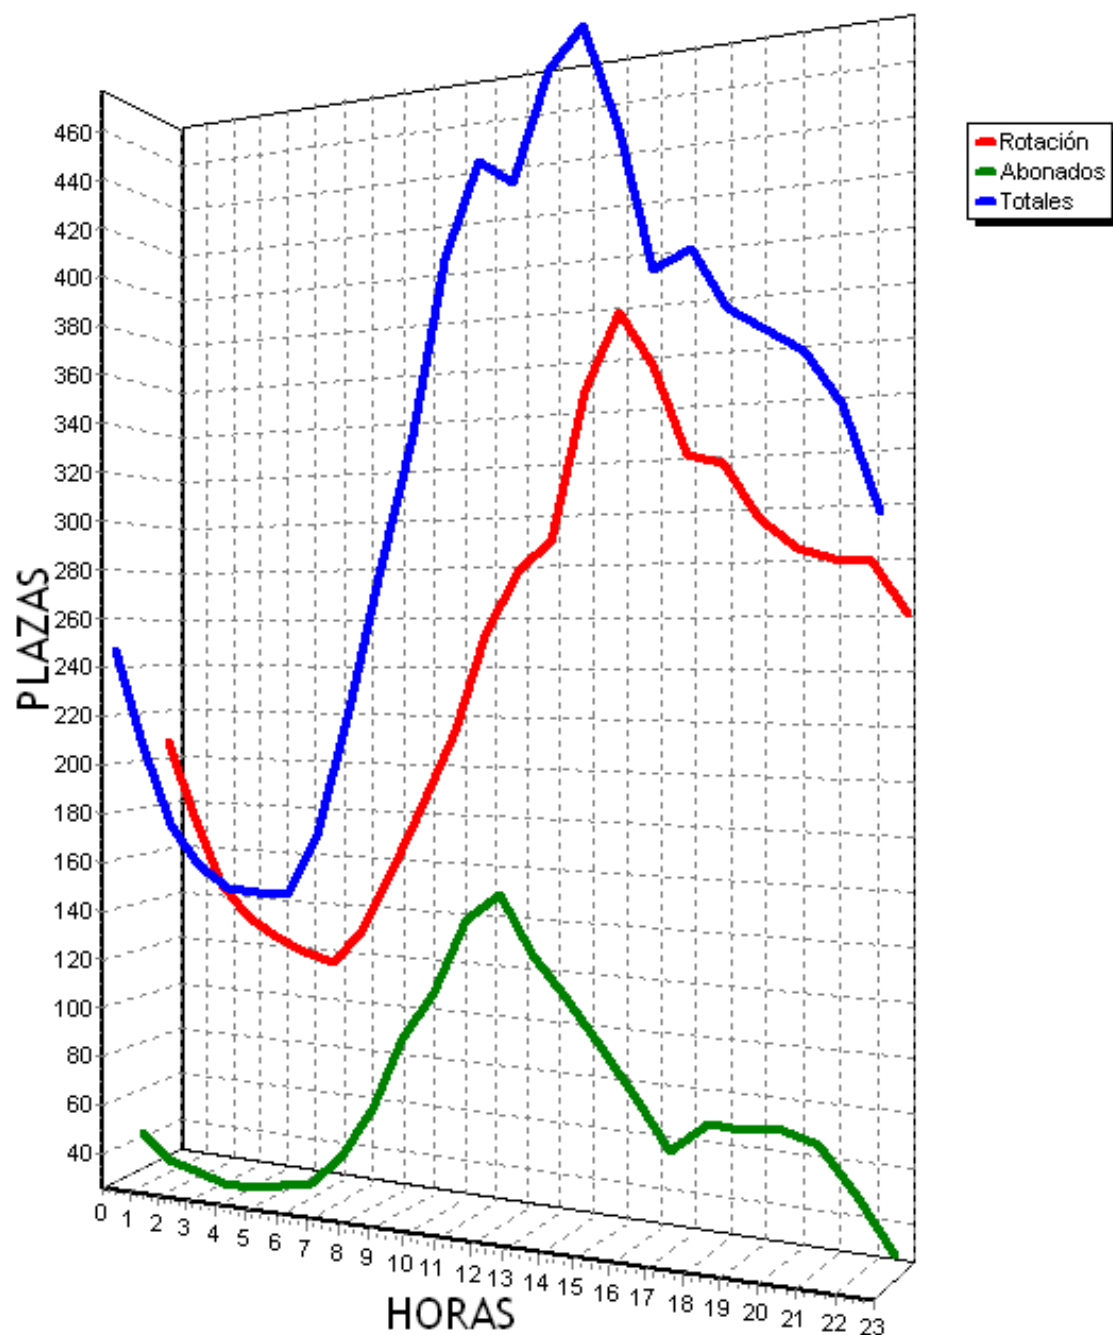

PLAZAS TOTALES DEL PARKING = 719

HORA	ROTACION	ABONADOS	TOTALES
0	206 28%	41 5%	247 34%
1	175 24%	32 4%	207 28%
2	147 20%	29 4%	176 24%
3	134 18%	26 3%	160 22%
4	126 17%	26 3%	152 21%
5	121 16%	29 4%	150 20%
6	118 16%	32 4%	150 20%
7	132 18%	44 6%	175 24%
8	159 22%	65 9%	224 31%
9	185 25%	94 13%	279 38%
10	215 29%	114 15%	329 45%
11	253 35%	143 19%	395 54%
12	278 38%	153 21%	430 59%
13	289 40%	132 18%	421 58%
14	346 48%	115 15%	461 64%
15	376 52%	100 13%	476 66%
16	355 49%	81 11%	436 60%
17	321 44%	63 8%	384 53%
18	317 44%	74 10%	391 54%
19	296 41%	73 10%	369 51%
20	285 39%	75 10%	360 50%
21	281 39%	71 9%	352 48%
22	279 38%	54 7%	333 46%
23	260 36%	35 4%	295 41%
TOTALES	5654	1701	7352