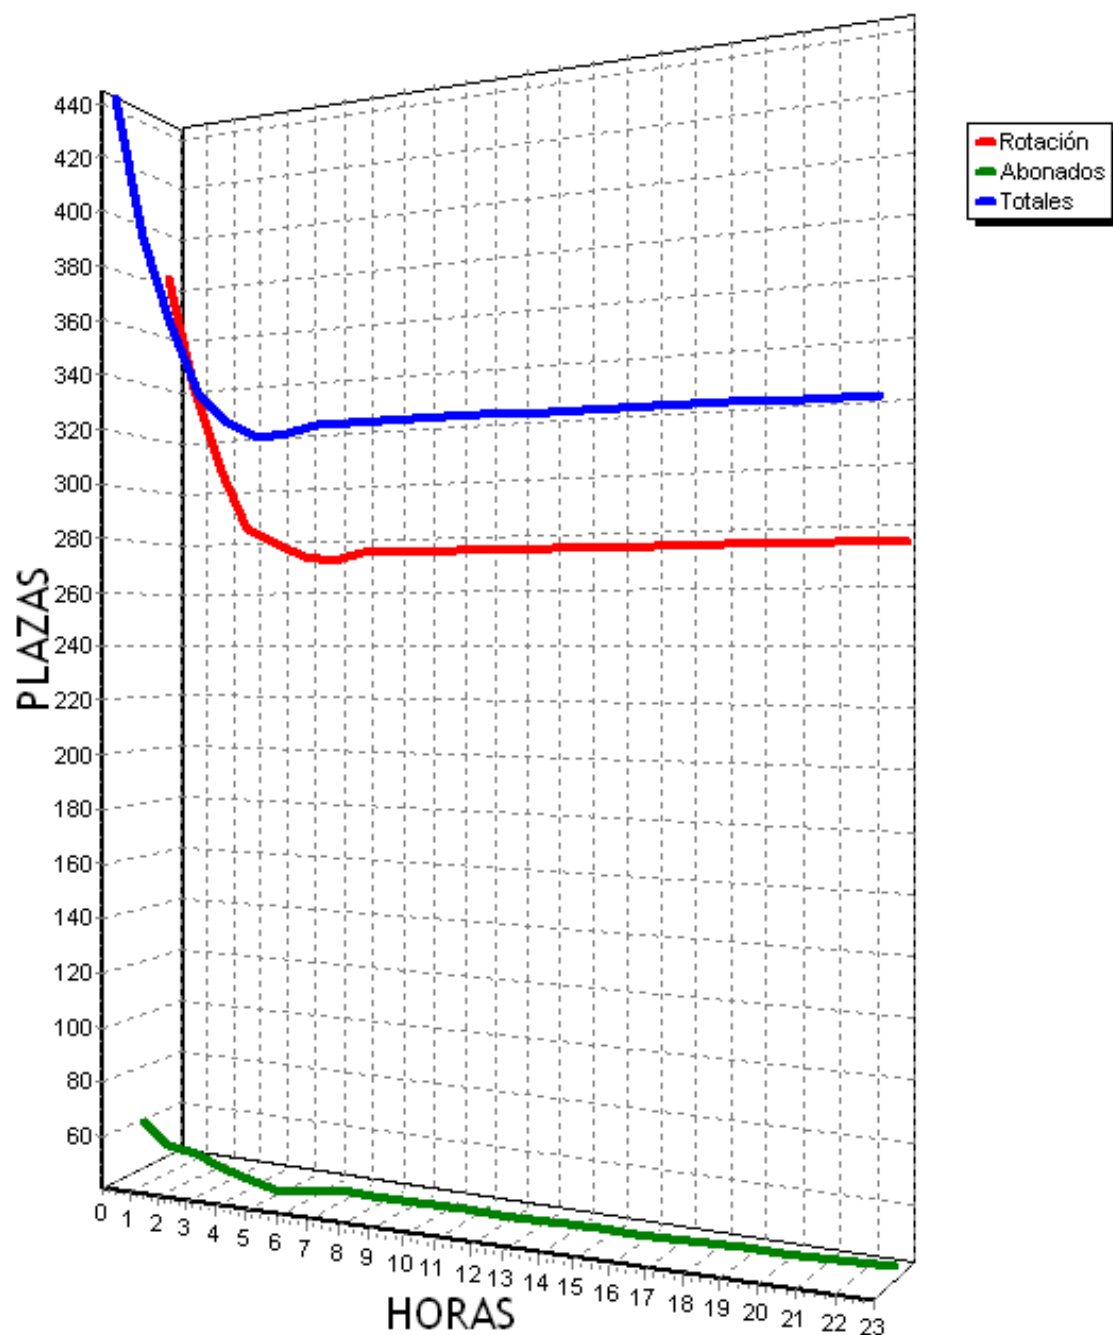

PLAZAS TOTALES DEL PARKING = 719

HORA	ROTACION		ABONADOS		TOTALES	
0	384	53%	59	8%	444	61%
1	339	47%	52	7%	391	54%
2	307	42%	50	6%	357	49%
3	284	39%	47	6%	332	46%
4	278	38%	43	5%	321	44%
5	273	37%	41	5%	314	43%
6	272	37%	43	5%	315	43%
7	274	38%	45	6%	318	44%
8	274	38%	45	6%	318	44%
9	274	38%	45	6%	318	44%
10	274	38%	45	6%	318	44%
11	274	38%	45	6%	318	44%
12	274	38%	45	6%	318	44%
13	274	38%	45	6%	318	44%
14	274	38%	45	6%	318	44%
15	274	38%	45	6%	318	44%
16	274	38%	45	6%	318	44%
17	274	38%	45	6%	318	44%
18	274	38%	45	6%	318	44%
19	274	38%	45	6%	318	44%
20	274	38%	45	6%	318	44%
21	274	38%	45	6%	318	44%
22	274	38%	45	6%	318	44%
23	274	38%	45	6%	318	44%
TOTALES	6795		1100		7880