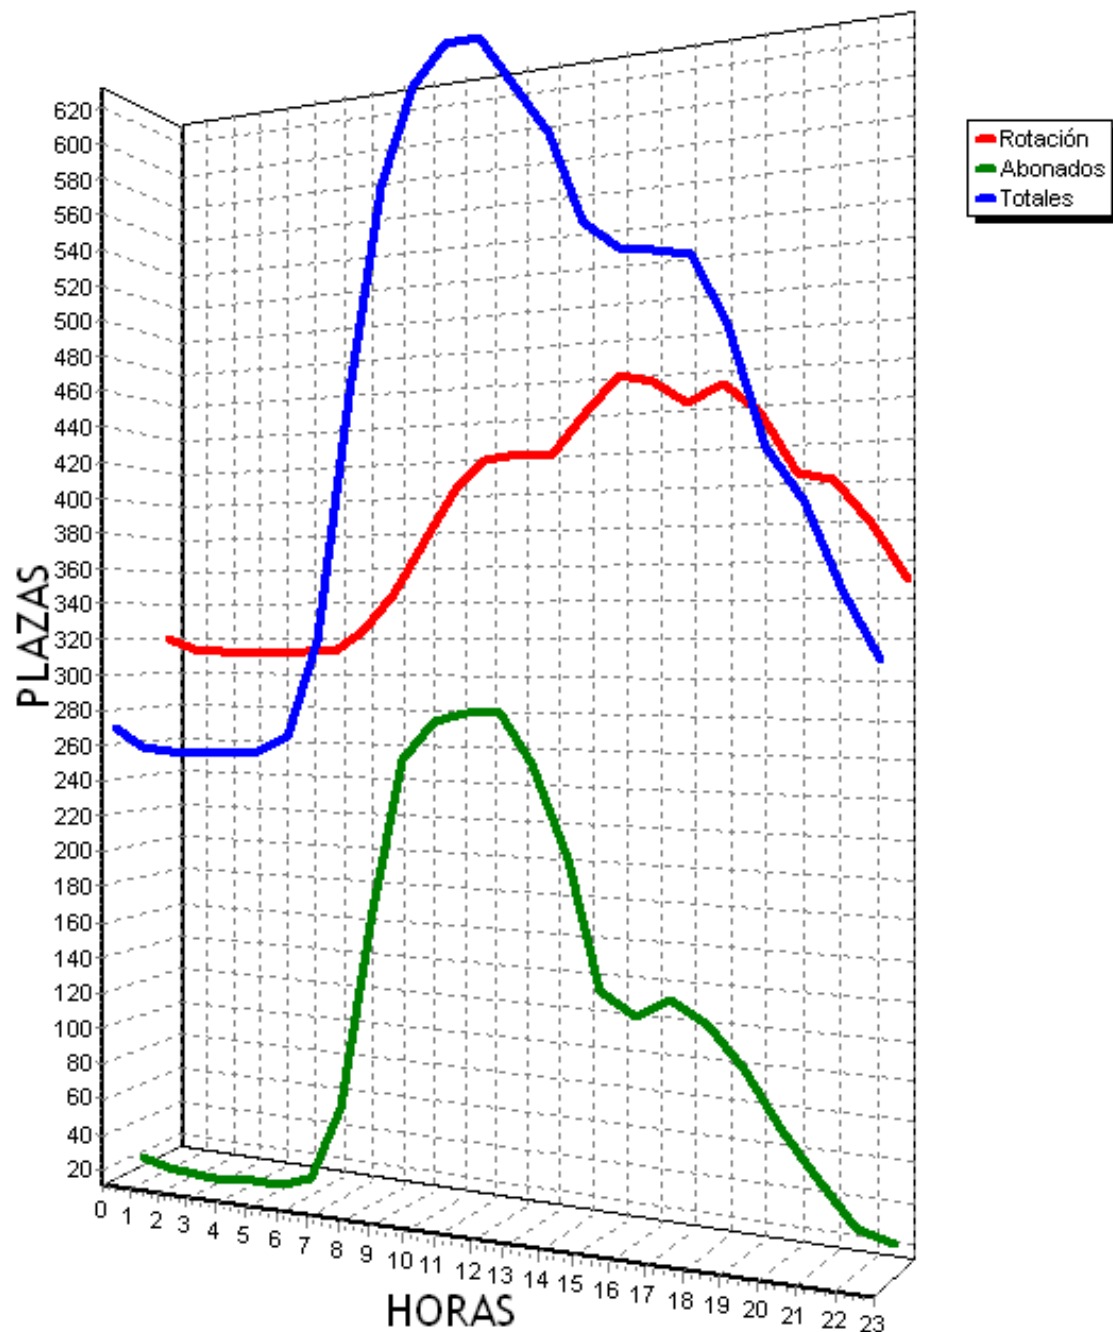

PLAZAS TOTALES DEL PARKING = 719

HORA	ROTACION	ABONADOS	TOTALES
0	320	18	270
1	314	13	259
2	313	13	258
3	312	12	256
4	312	14	258
5	313	15	259
6	313	21	267
7	324	63	319
8	346	172	450
9	373	255	559
10	402	276	610
11	417	281	630
12	419	281	631
13	418	255	605
14	439	206	577
15	459	139	530
16	455	128	515
17	443	138	513
18	451	127	510
19	436	106	474
20	404	77	413
21	400	55	386
22	378	33	343
23	350	28	310
TOTALES	9111	2726	10202