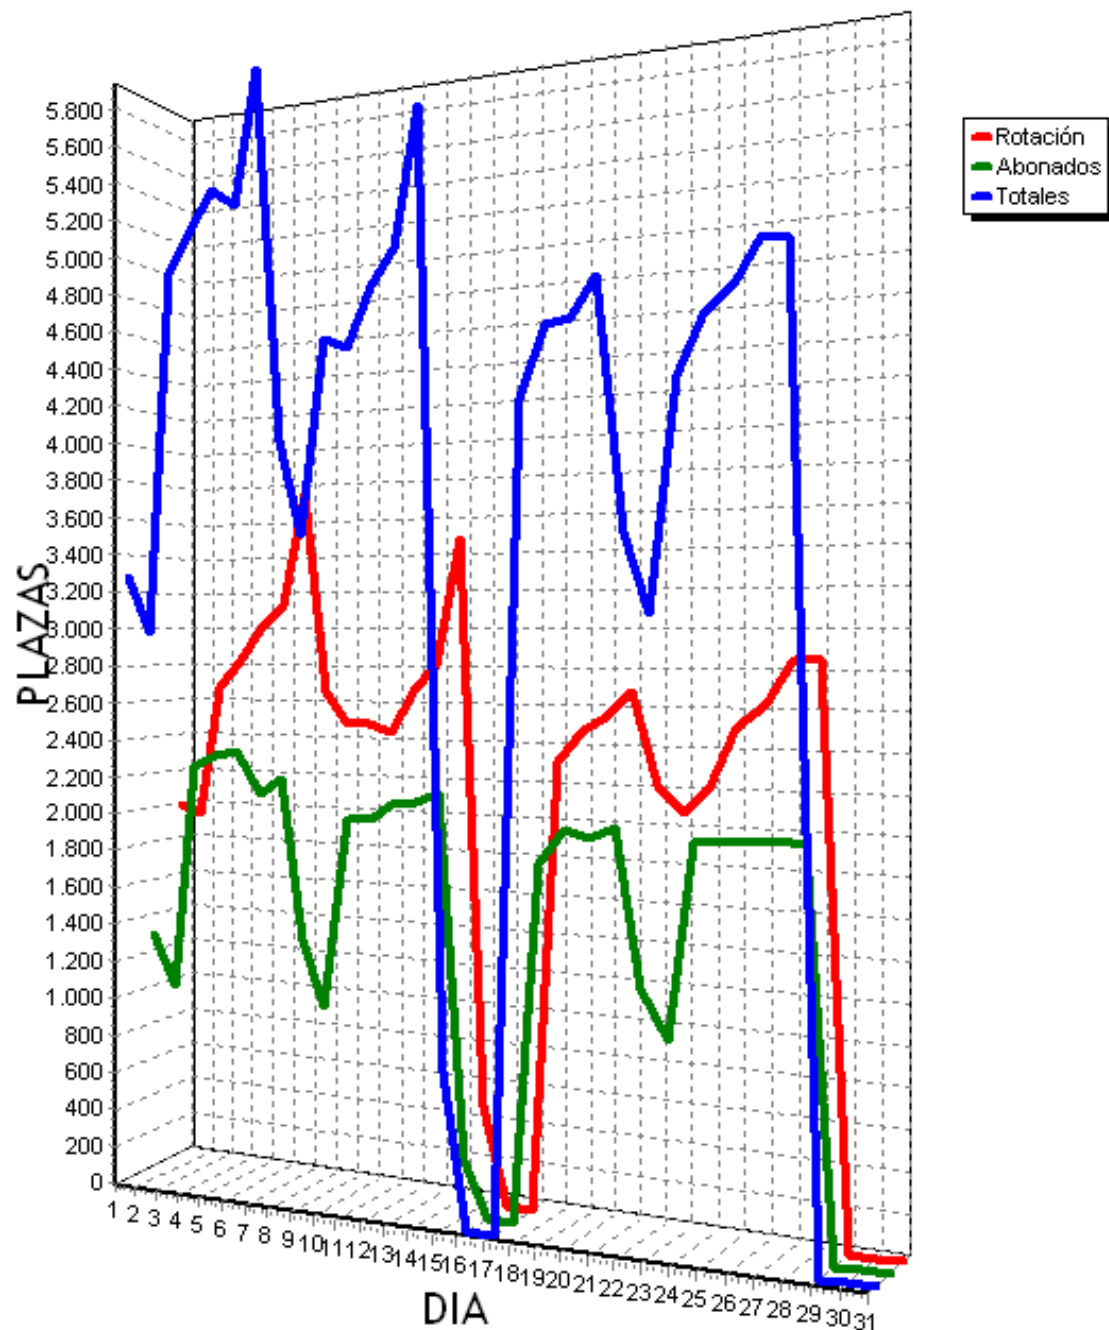

PLAZAS TOTALES DEL PARKING = 719

DIA	ROTACION	ABONADOS	TOTALES
1	1991	1291	3282
2	1953	1022	2975
3	2673	2237	4910
4	2830	2297	5127
5	2989	2336	5325
6	3131	2100	5231
7	3741	2190	5931
8	2650	1332	3982
9	2482	997	3479
10	2493	1994	4487
11	2435	1993	4428
12	2656	2078	4734
13	2812	2101	4913
14	3475	2150	5625
15	507	274	781
16	0	5	5
17	0	3	3
18	2306	1817	4123
19	2478	1993	4471
20	2546	1952	4498
21	2680	2020	4700
22	2216	1240	3456
23	2084	990	3074
24	2231	1960	4191
25	2508	1976	4484
26	2629	1977	4606
27	2838	1989	4827
28	2838	1969	4807
TOTALES	66172	46283	112455