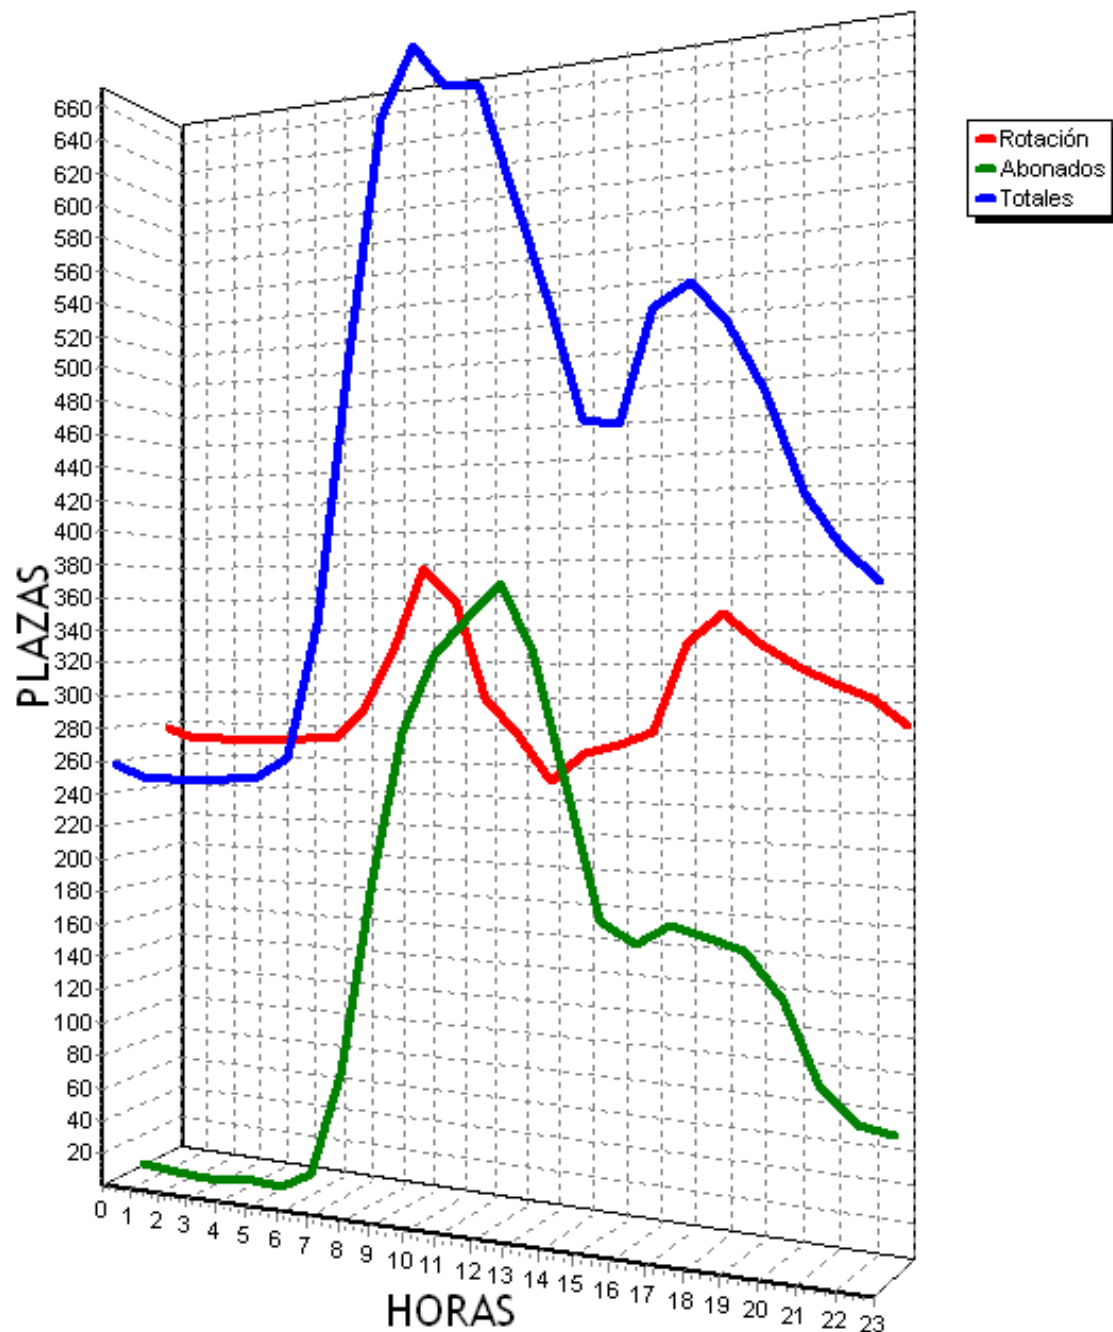

PLAZAS TOTALES DEL PARKING = 719

HORA	ROTACION	ABONADOS	TOTALES
0	276 38%	2 0%	257 35%
1	271 37%	1 0%	250 34%
2	271 37%	1 0%	249 34%
3	271 37%	1 0%	249 34%
4	271 37%	3 0%	251 34%
5	273 37%	3 0%	253 35%
6	274 38%	14 1%	265 36%
7	289 40%	76 10%	343 47%
8	329 45%	193 26%	499 69%
9	376 52%	280 38%	633 88%
10	357 49%	325 45%	671 93%
11	300 41%	346 48%	646 89%
12	277 38%	366 50%	643 89%
13	253 35%	329 45%	582 80%
14	269 37%	248 34%	519 72%
15	274 38%	178 24%	454 63%
16	282 39%	166 23%	450 62%
17	333 46%	178 24%	512 71%
18	349 48%	173 24%	524 72%
19	332 46%	167 23%	502 69%
20	319 44%	142 19%	463 64%
21	311 43%	98 13%	411 57%
22	303 42%	78 10%	383 53%
23	288 40%	75 10%	365 50%
TOTALES	7148	3443	10374