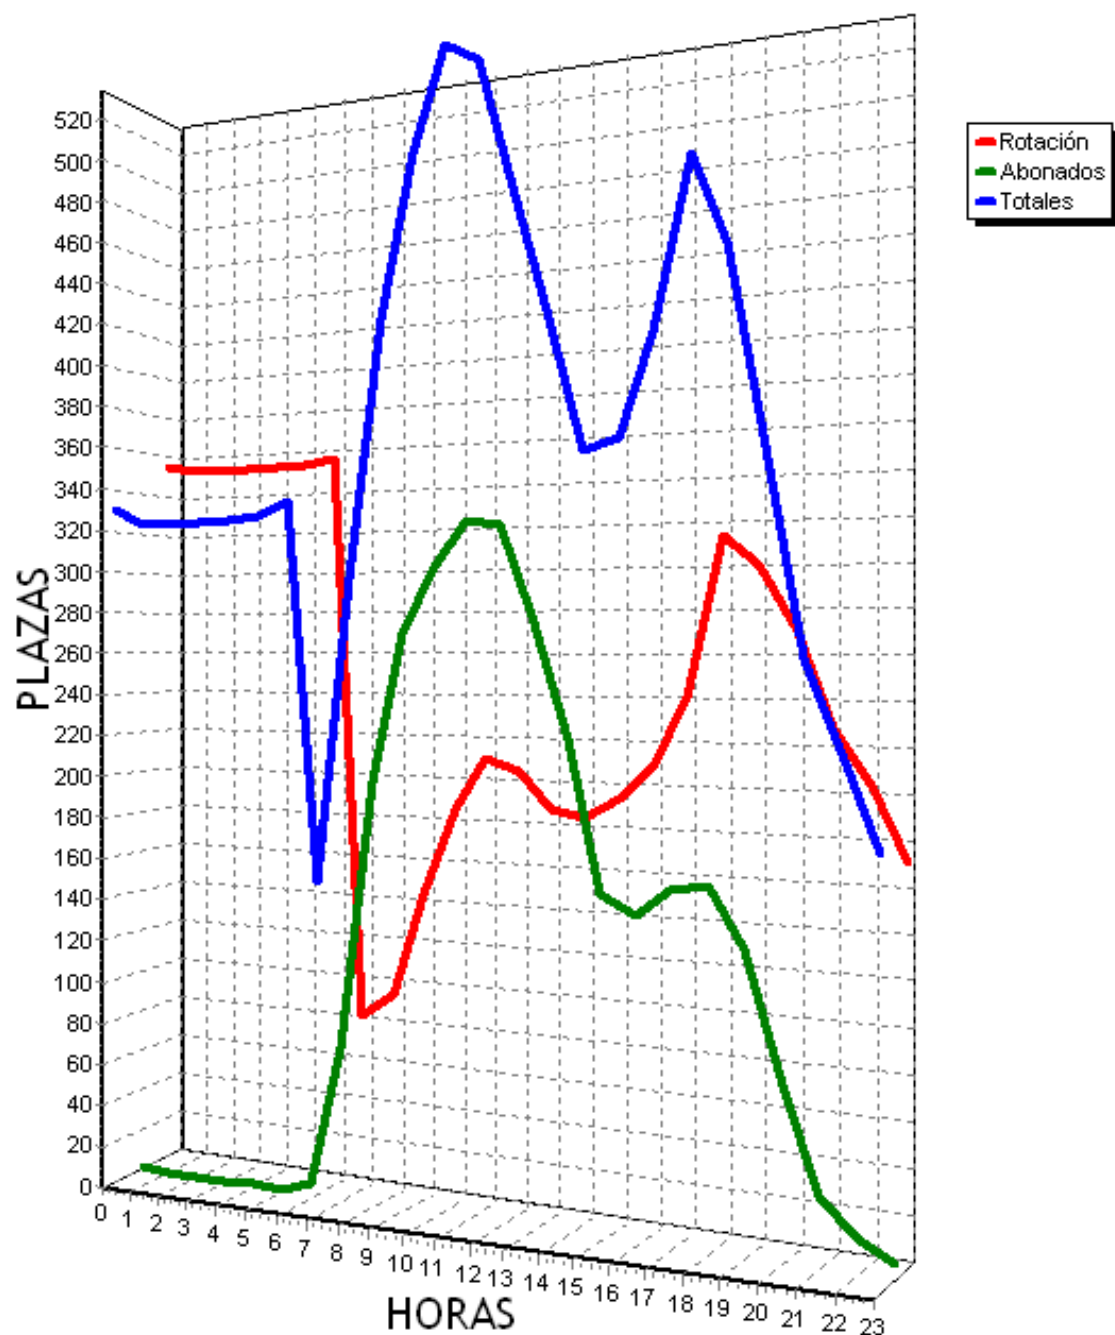

PLAZAS TOTALES DEL PARKING = 719

HORA	ROTACION	ABONADOS	TOTALES
0	356 49%	1 0%	330 45%
1	352 48%	0 0%	322 44%
2	352 48%	1 0%	322 44%
3	352 48%	1 0%	322 44%
4	352 48%	2 0%	323 44%
5	353 49%	2 0%	324 45%
6	355 49%	7 0%	331 46%
7	84 11%	73 10%	155 21%
8	96 13%	200 27%	295 41%
9	145 20%	269 37%	413 57%
10	186 25%	300 41%	487 67%
11	211 29%	321 44%	533 74%
12	206 28%	319 44%	524 72%
13	189 26%	277 38%	466 64%
14	185 25%	222 30%	407 56%
15	194 26%	154 21%	348 48%
16	210 29%	145 20%	354 49%
17	241 33%	157 21%	398 55%
18	312 43%	160 22%	472 65%
19	299 41%	134 18%	433 60%
20	270 37%	77 10%	347 48%
21	228 31%	31 4%	259 36%
22	204 28%	15 2%	219 30%
23	172 23%	7 0%	179 24%
TOTALES	5904	2875	8563