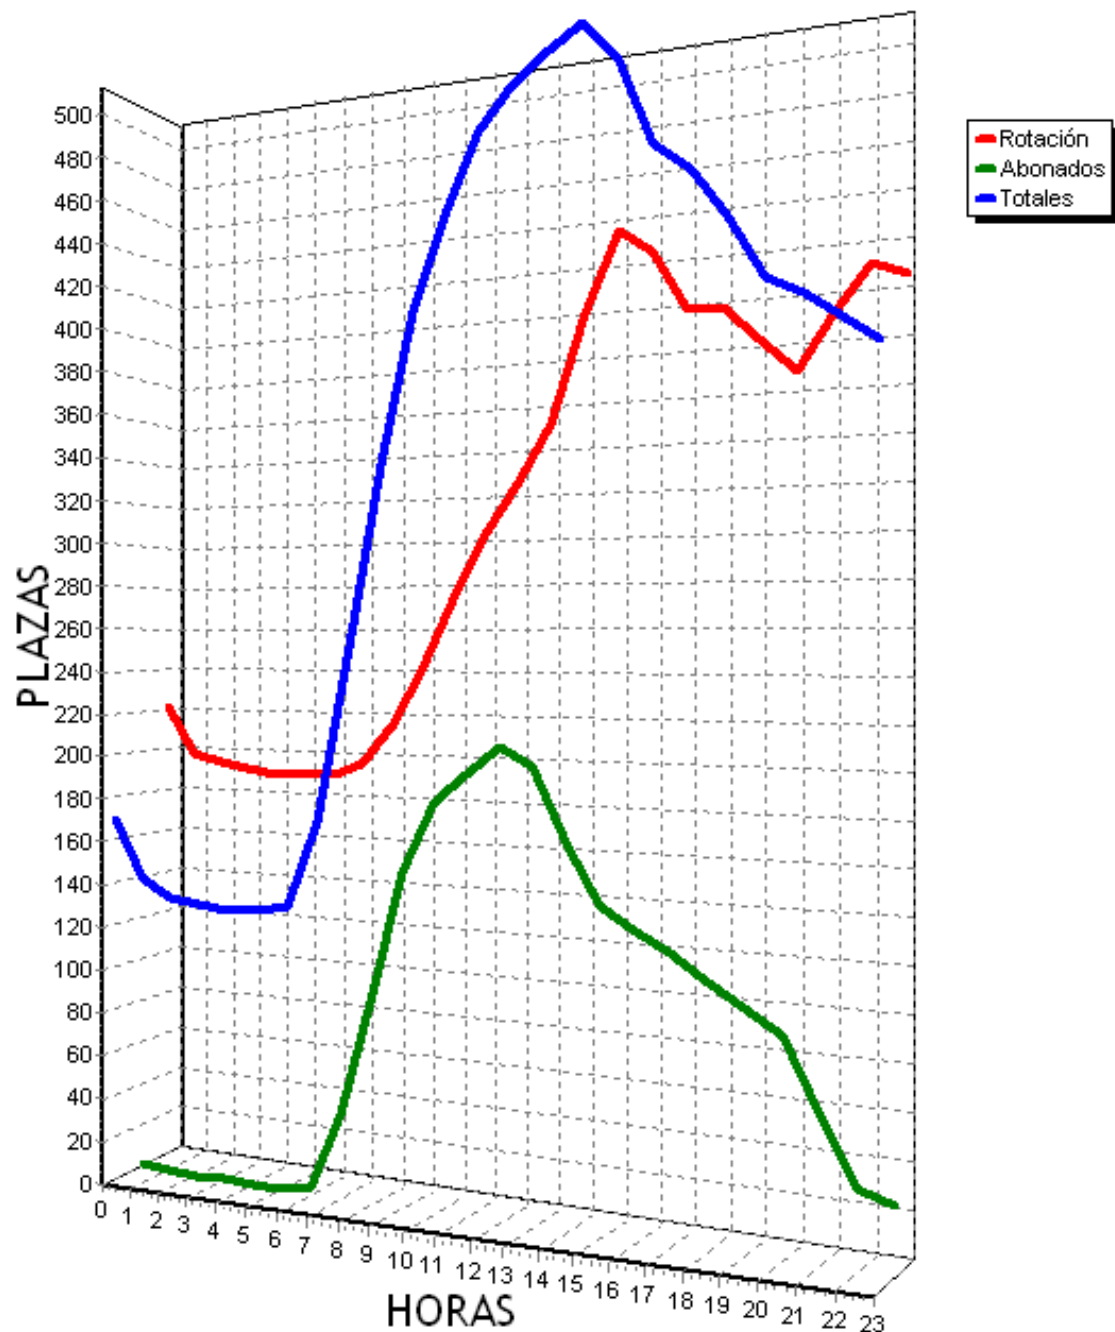

PLAZAS TOTALES DEL PARKING = 719

HORA	ROTACION	ABONADOS	TOTALES
0	221	30%	169
1	199	27%	142
2	195	27%	135
3	192	26%	133
4	190	26%	131
5	190	26%	132
6	191	26%	135
7	197	27%	174
8	216	30%	251
9	242	33%	332
10	275	38%	397
11	302	42%	437
12	325	45%	472
13	350	48%	490
14	397	55%	502
15	432	60%	512
16	422	58%	494
17	395	54%	458
18	395	54%	446
19	381	52%	425
20	367	51%	400
21	390	54%	393
22	409	56%	383
23	404	56%	373
TOTALES	7277	2070	7916