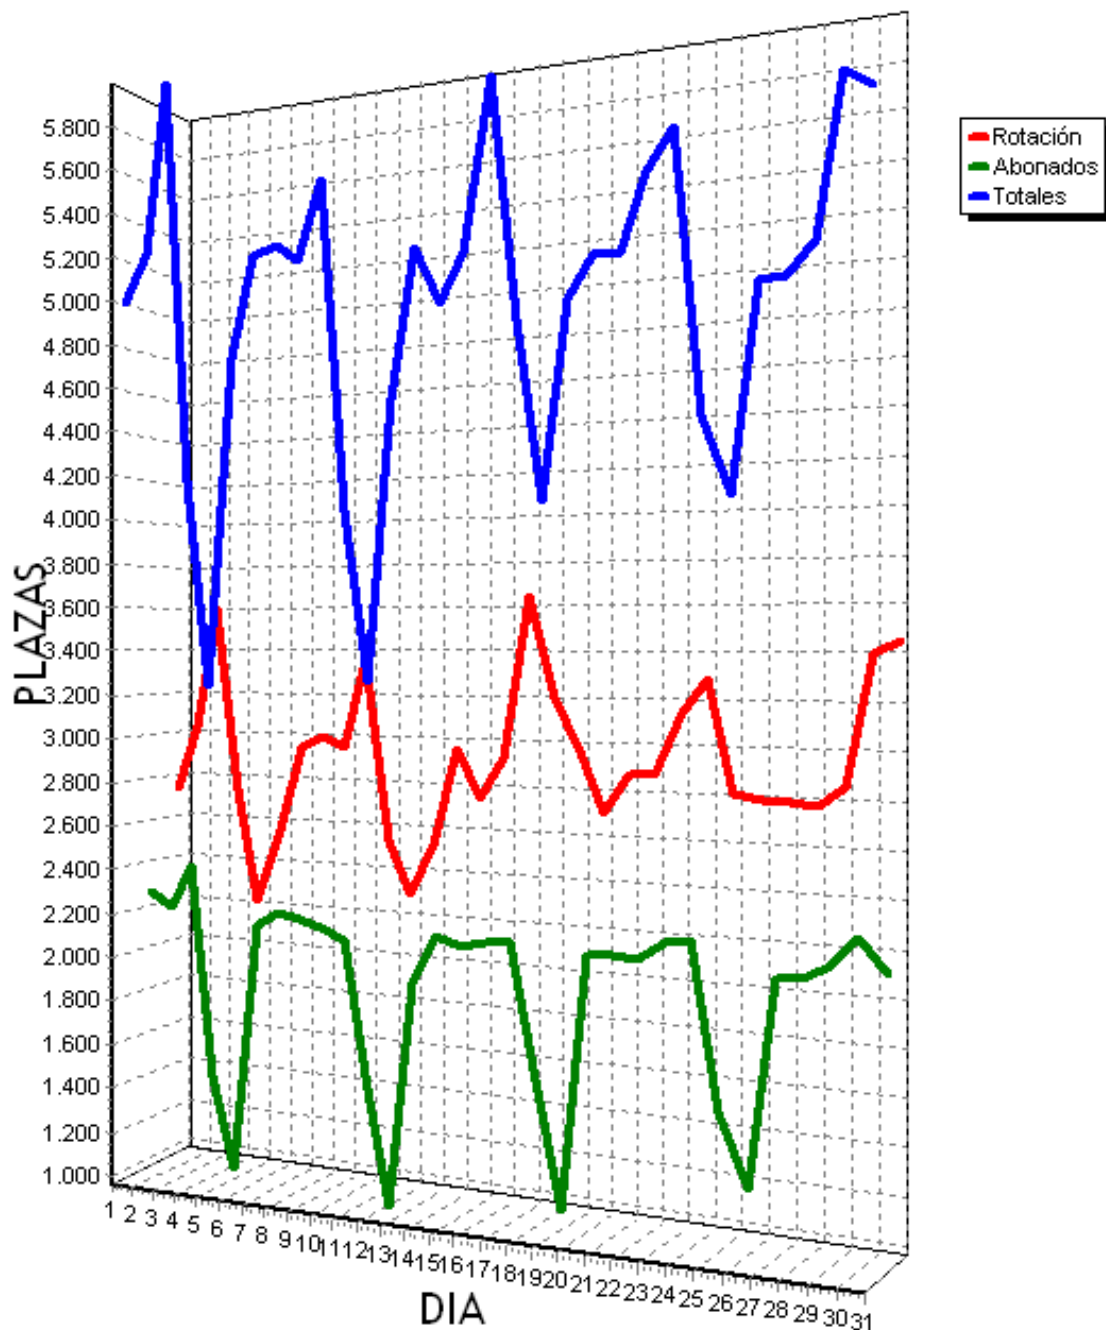

PLAZAS TOTALES DEL PARKING = 719

DIA	ROTACION	ABONADOS	TOTALES
1	2737	2262	4999
2	3034	2193	5227
3	3596	2390	5986
4	2745	1431	4176
5	2222	1020	3242
6	2567	2145	4712
7	2948	2206	5154
8	3000	2189	5189
9	2956	2165	5121
10	3356	2105	5461
11	2546	1462	4008
12	2307	964	3271
13	2538	1946	4484
14	2962	2160	5122
15	2754	2125	4879
16	2935	2149	5084
17	3648	2161	5809
18	3201	1581	4782
19	2979	1052	4031
20	2713	2135	4848
21	2873	2146	5019
22	2888	2136	5024
23	3142	2202	5344
24	3290	2224	5514
25	2816	1539	4355
26	2797	1228	4025
27	2785	2088	4873
28	2779	2100	4879
29	2857	2158	5015
30	3394	2274	5668
31	3444	2147	5591
TOTALES	90809	60083	150892