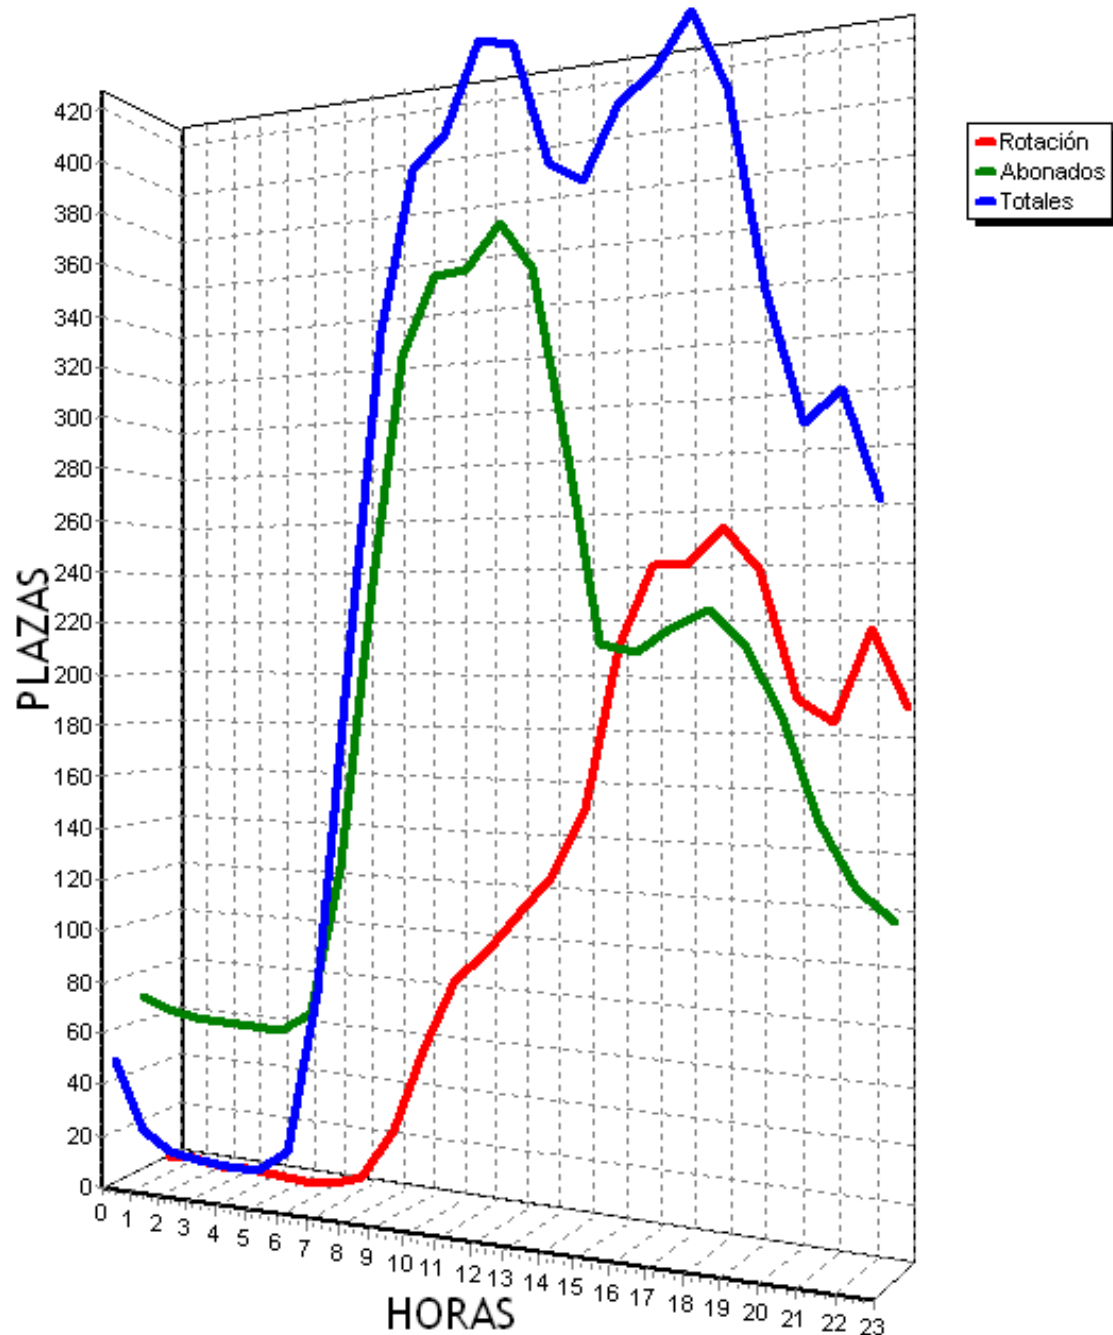

PLAZAS TOTALES DEL PARKING = 719

HORA	ROTACION		ABONADOS		TOTALES	
0	0	0%	69	9%	48	6%
1	1	0%	65	9%	22	3%
2	0	0%	64	8%	15	2%
3	1	0%	63	8%	14	1%
4	0	0%	63	8%	13	1%
5	0	0%	63	8%	13	1%
6	1	0%	71	9%	22	3%
7	5	0%	128	17%	83	11%
8	25	3%	234	32%	209	29%
9	57	7%	319	44%	326	45%
10	85	11%	348	48%	383	53%
11	96	13%	349	48%	395	54%
12	112	15%	365	50%	427	59%
13	126	17%	347	48%	423	58%
14	151	21%	279	38%	380	52%
15	211	29%	212	29%	373	51%
16	240	33%	209	29%	399	55%
17	240	33%	217	30%	407	56%
18	253	35%	224	31%	427	59%
19	238	33%	212	29%	400	55%
20	193	26%	187	26%	330	45%
21	185	25%	152	21%	286	39%
22	217	30%	129	17%	296	41%
23	191	26%	119	16%	259	36%
TOTALES	2628		4488		5950