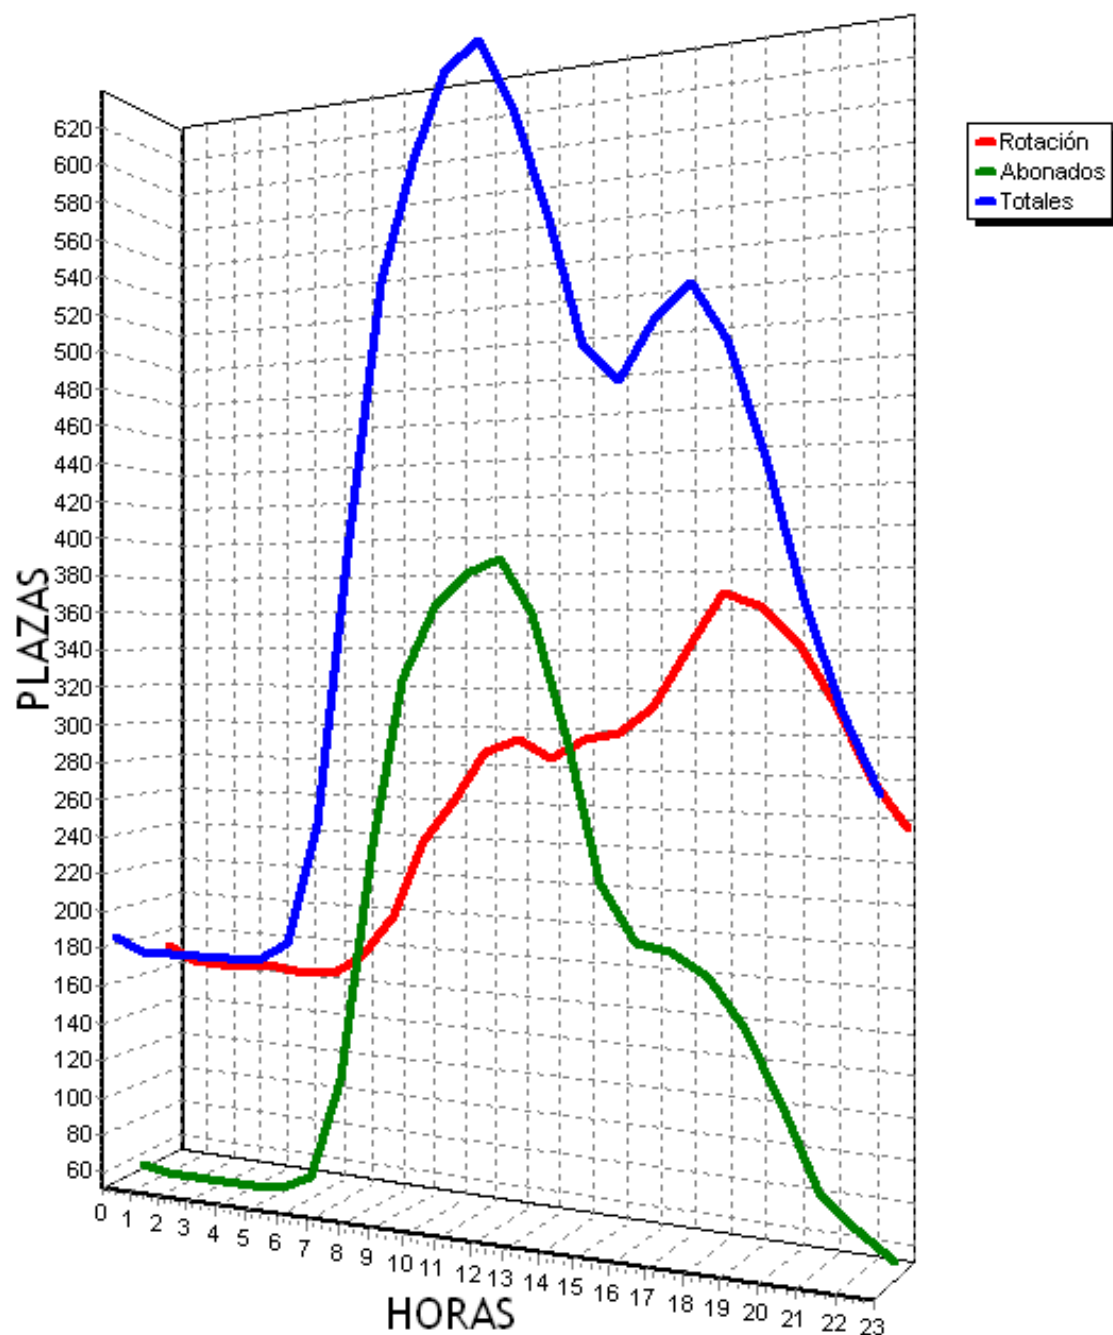

PLAZAS TOTALES DEL PARKING = 719

HORA	ROTACION	ABONADOS	TOTALES			
0	172	23%	54	7%	185	25%
1	165	22%	52	7%	177	24%
2	165	22%	53	7%	178	24%
3	165	22%	53	7%	178	24%
4	166	23%	53	7%	178	24%
5	165	22%	55	7%	179	24%
6	166	23%	64	8%	189	26%
7	176	24%	117	16%	252	35%
8	199	27%	239	33%	397	55%
9	240	33%	325	45%	524	72%
10	263	36%	362	50%	584	81%
11	288	40%	379	52%	626	87%
12	294	40%	386	53%	639	88%
13	285	39%	358	49%	603	83%
14	295	41%	294	40%	548	76%
15	299	41%	226	31%	485	67%
16	312	43%	198	27%	469	65%
17	340	47%	196	27%	495	68%
18	368	51%	185	25%	512	71%
19	362	50%	162	22%	484	67%
20	344	47%	126	17%	429	59%
21	316	43%	89	12%	364	50%
22	280	38%	73	10%	313	43%
23	257	35%	60	8%	276	38%
TOTALES	6082		4159		9264