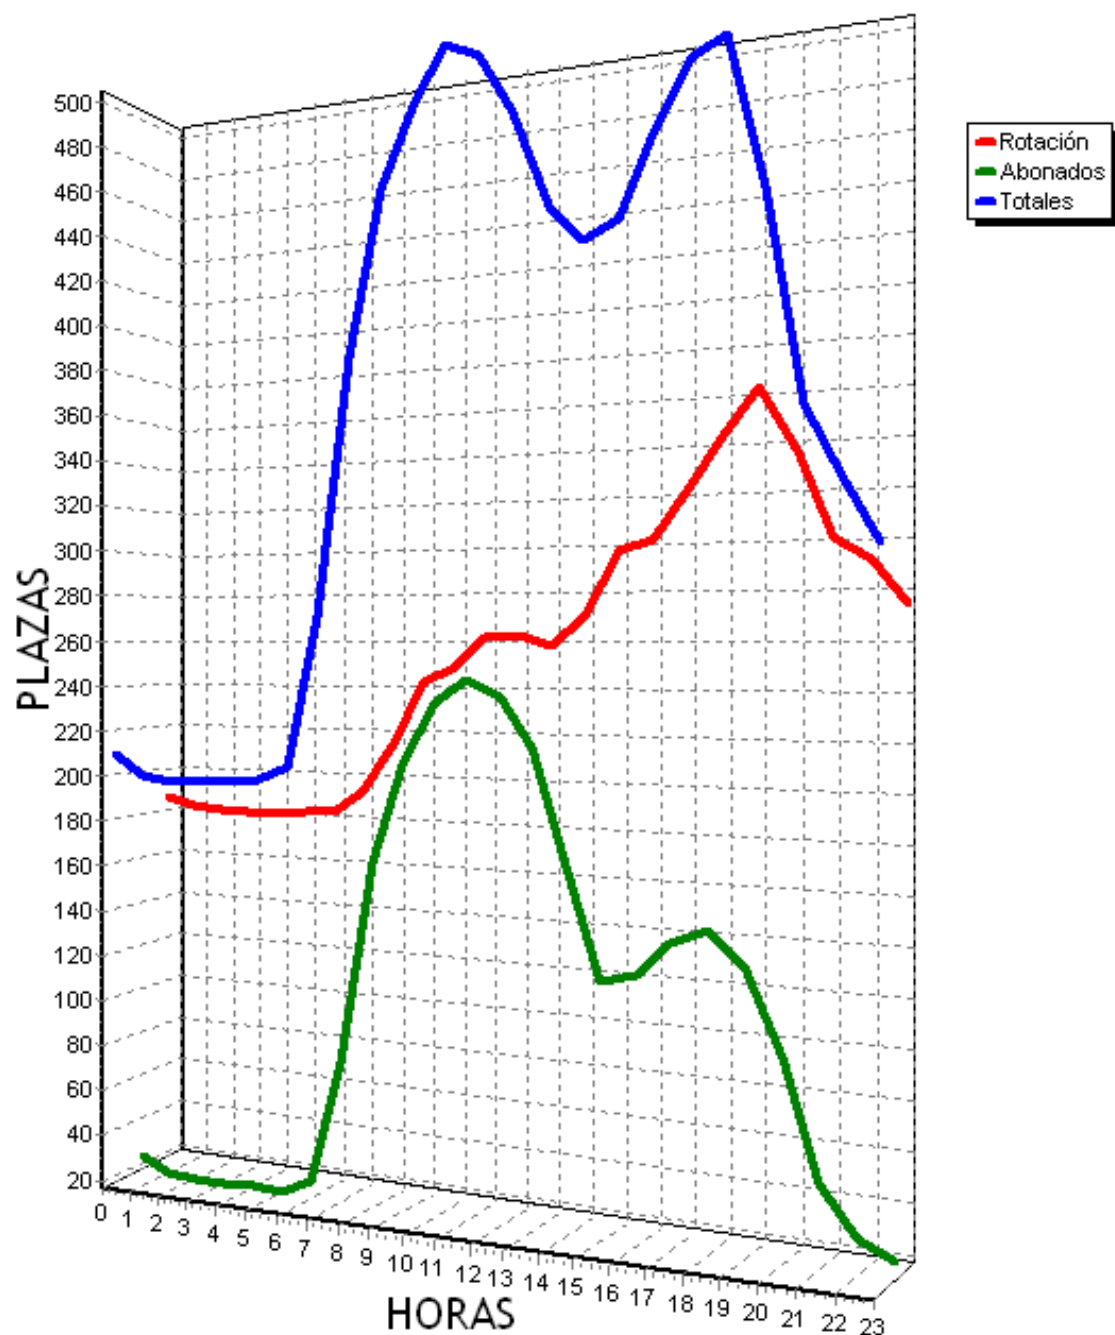

PLAZAS TOTALES DEL PARKING = 719

HORA	ROTACION	ABONADOS	TOTALES
0	187	23	209
1	183	17	200
2	182	17	198
3	182	17	198
4	182	18	199
5	183	18	200
6	183	24	206
7	193	78	270
8	215	165	379
9	242	208	448
10	248	234	481
11	261	244	504
12	262	237	498
13	258	216	473
14	270	165	434
15	298	122	419
16	301	126	426
17	321	139	458
18	343	145	486
19	362	132	493
20	336	98	433
21	300	51	350
22	292	31	322
23	274	24	297
TOTALES	6058	2549	8581