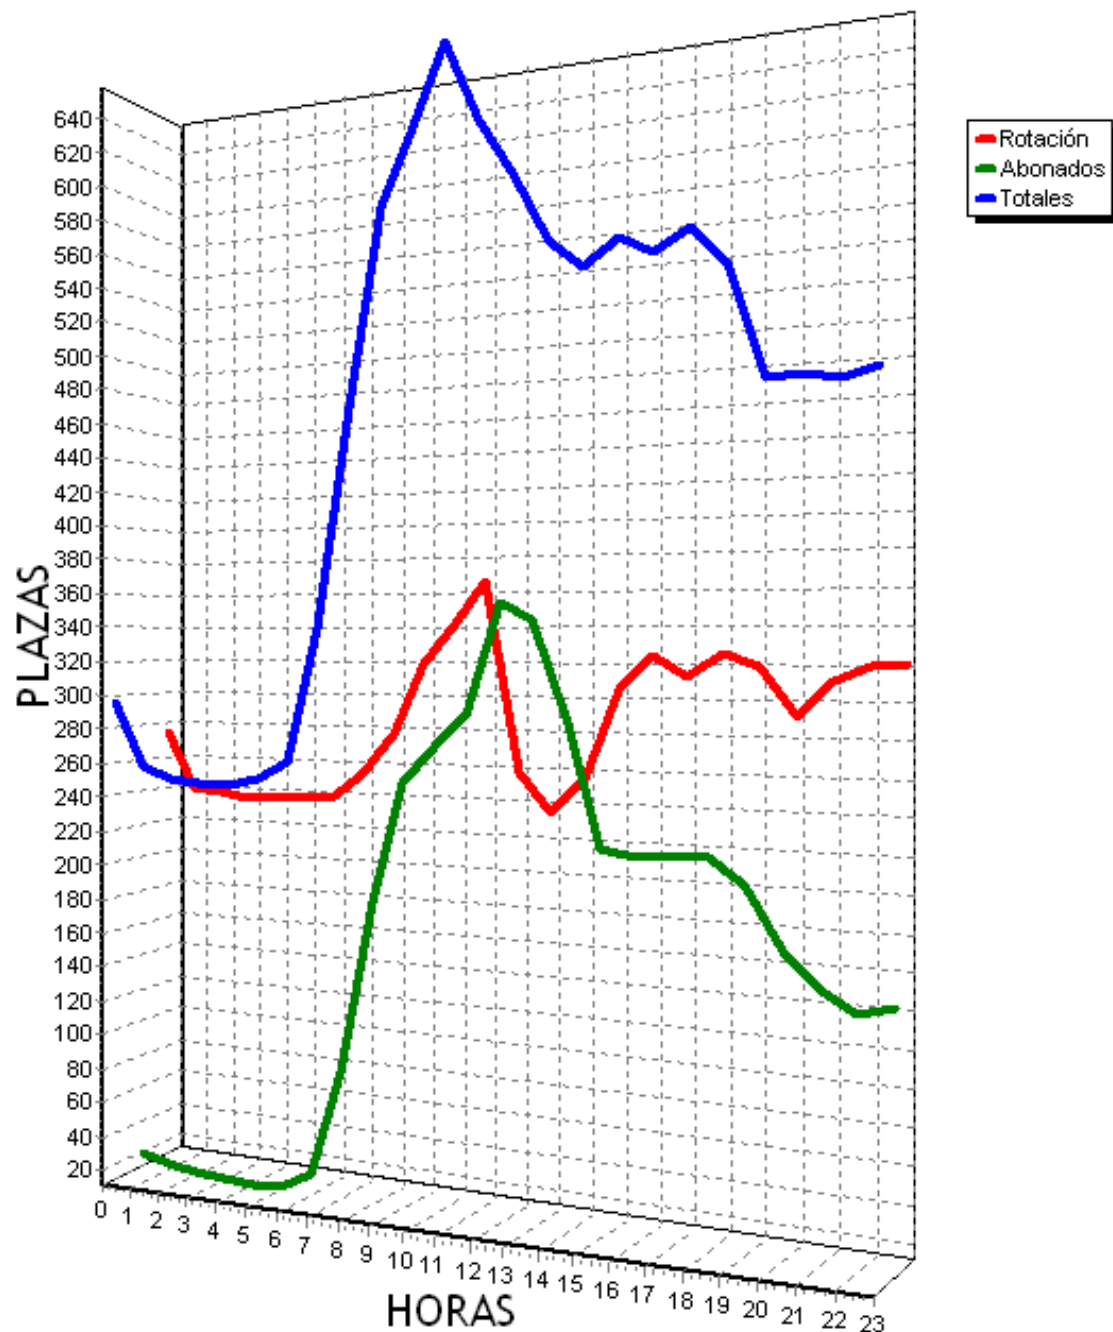

PLAZAS TOTALES DEL PARKING = 719

HORA	ROTACION	ABONADOS	TOTALES
0	275 38%	20 2%	295 41%
1	242 33%	17 2%	258 35%
2	239 33%	14 1%	252 35%
3	237 32%	13 1%	250 34%
4	237 32%	12 1%	250 34%
5	238 33%	14 1%	253 35%
6	240 33%	23 3%	263 36%
7	253 35%	86 11%	339 47%
8	278 38%	184 25%	462 64%
9	319 44%	252 35%	571 79%
10	341 47%	272 37%	613 85%
11	366 50%	291 40%	657 91%
12	259 36%	353 49%	612 85%
13	237 32%	344 47%	581 80%
14	256 35%	288 40%	543 75%
15	306 42%	221 30%	528 73%
16	324 45%	217 30%	542 75%
17	313 43%	219 30%	533 74%
18	325 45%	219 30%	544 75%
19	319 44%	206 28%	525 73%
20	292 40%	173 24%	465 64%
21	312 43%	154 21%	466 64%
22	320 44%	143 19%	463 64%
23	321 44%	148 20%	469 65%
TOTALES	6849	3883	10734