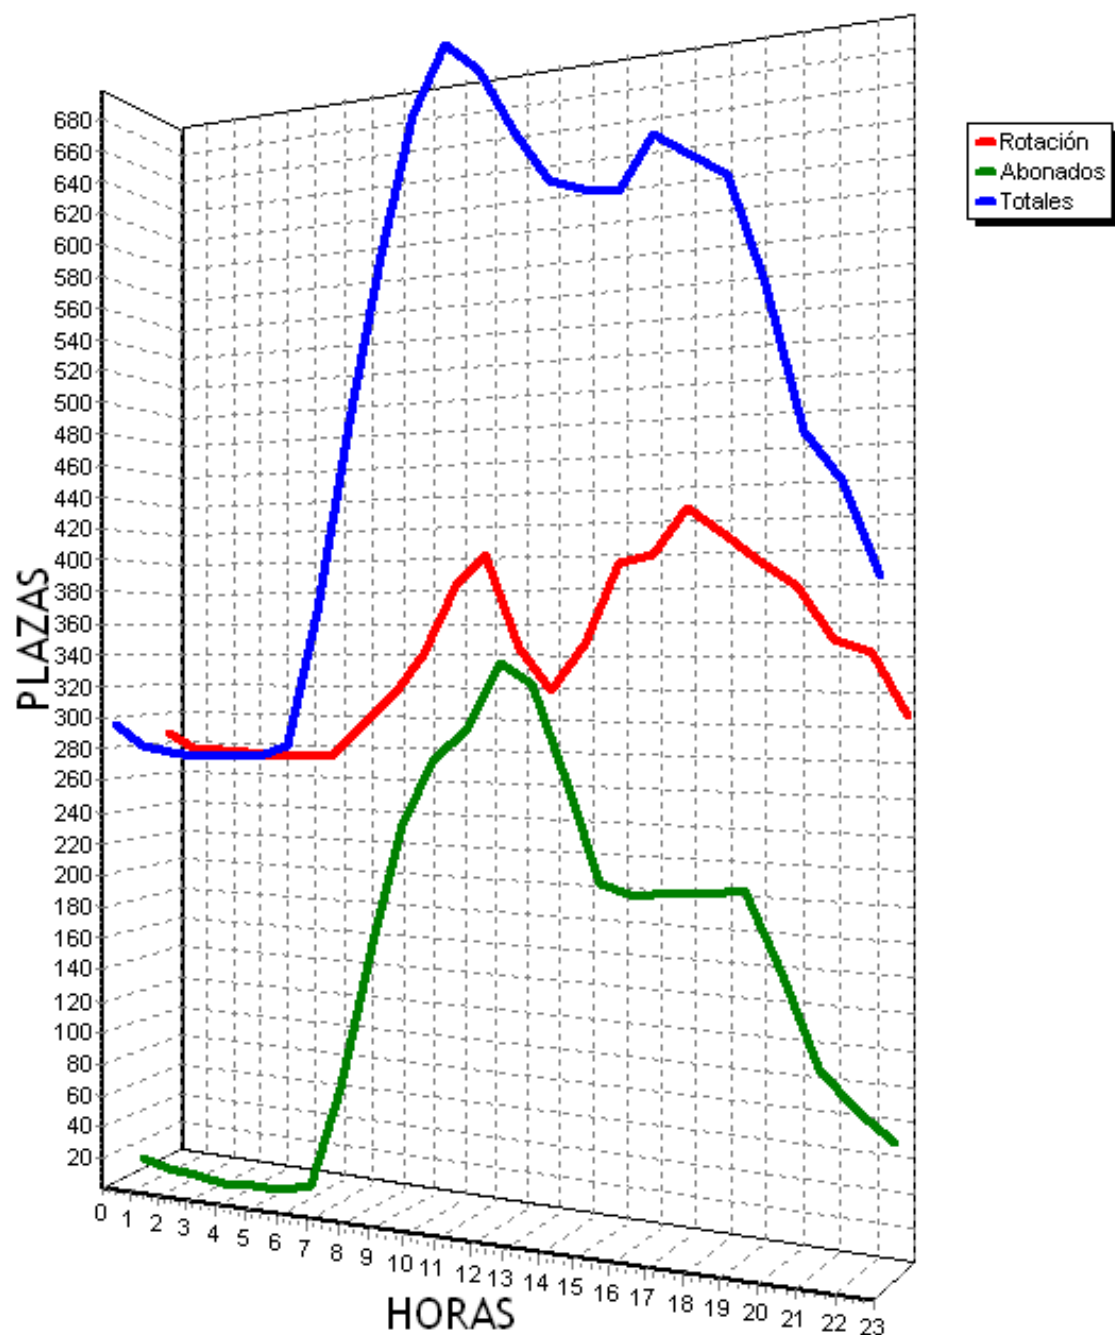

PLAZAS TOTALES DEL PARKING = 719

HORA	ROTACION	ABONADOS	TOTALES
0	286 39%	9 1%	295 41%
1	278 38%	5 0%	282 39%
2	276 38%	4 0%	279 38%
3	275 38%	2 0%	277 38%
4	274 38%	3 0%	277 38%
5	274 38%	4 0%	278 38%
6	276 38%	9 1%	285 39%
7	294 40%	72 10%	366 50%
8	315 43%	164 22%	479 66%
9	341 47%	237 32%	578 80%
10	382 53%	278 38%	659 91%
11	402 55%	295 41%	697 96%
12	344 47%	336 46%	680 94%
13	318 44%	324 45%	642 89%
14	347 48%	264 36%	611 84%
15	394 54%	209 29%	604 84%
16	399 55%	202 28%	601 83%
17	426 59%	206 28%	632 87%
18	410 57%	206 28%	616 85%
19	394 54%	210 29%	604 84%
20	379 52%	163 22%	542 75%
21	349 48%	113 15%	462 64%
22	342 47%	92 12%	435 60%
23	307 42%	76 10%	383 53%
TOTALES	8082	3483	11564