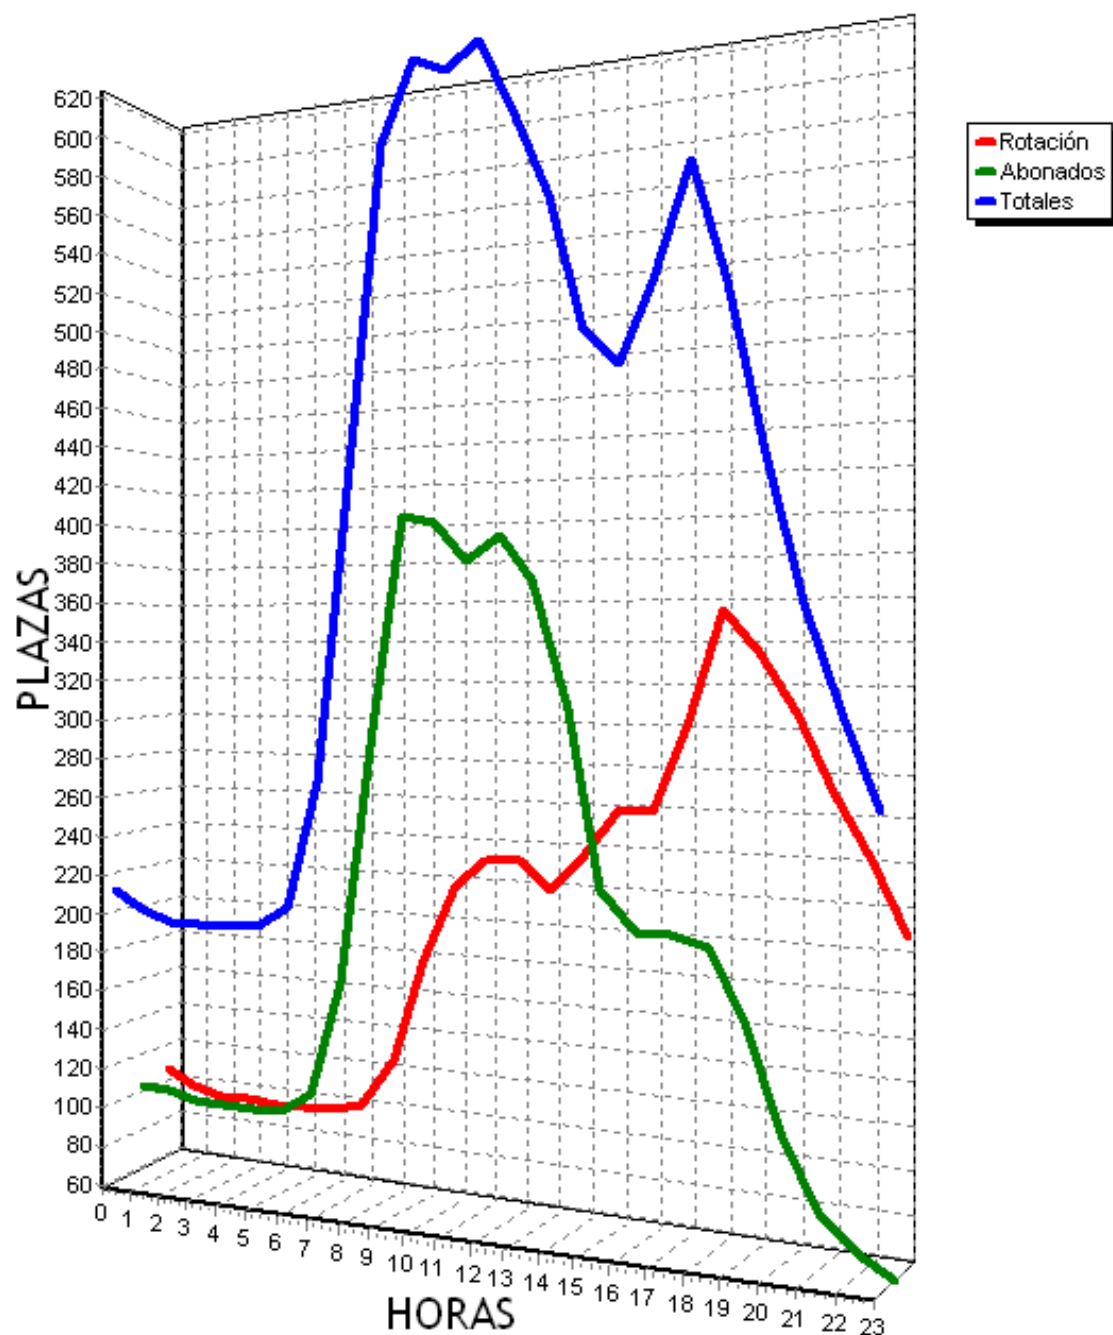

PLAZAS TOTALES DEL PARKING = 719

HORA	ROTACION	ABONADOS	TOTALES
0	107	103	211
1	99	103	202
2	96	100	196
3	97	99	196
4	96	100	196
5	97	101	198
6	98	111	209
7	103	169	272
8	127	297	424
9	179	401	580
10	219	398	618
11	232	379	611
12	233	391	623
13	219	369	588
14	238	308	547
15	260	224	484
16	260	205	466
17	300	205	504
18	355	201	556
19	335	167	501
20	307	116	423
21	272	85	357
22	241	69	309
23	208	59	267
TOTALES	4778	4760	9538