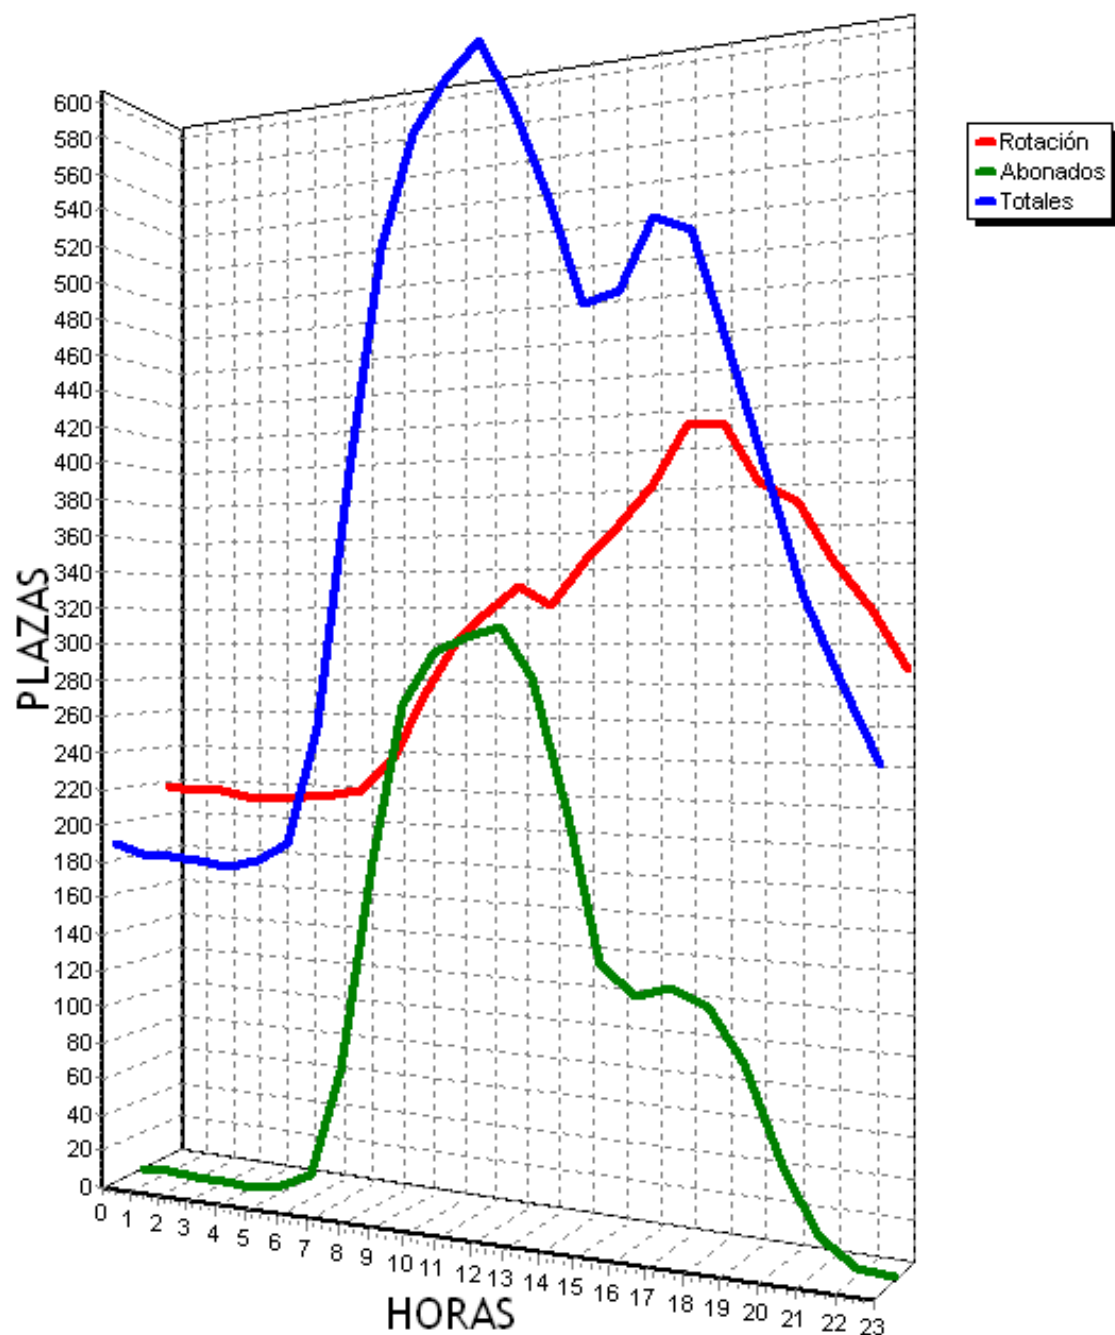

PLAZAS TOTALES DEL PARKING = 719

HORA	ROTACION	ABONADOS	TOTALES
0	216 30%	0 0%	188 26%
1	215 29%	1 0%	184 25%
2	215 29%	1 0%	184 25%
3	213 29%	1 0%	182 25%
4	213 29%	0 0%	180 25%
5	214 29%	4 0%	184 25%
6	216 30%	13 1%	195 27%
7	220 30%	71 9%	256 35%
8	238 33%	185 25%	390 54%
9	271 37%	268 37%	505 70%
10	300 41%	296 41%	562 78%
11	317 44%	304 42%	587 81%
12	330 45%	309 42%	605 84%
13	320 44%	283 39%	569 79%
14	343 47%	213 29%	521 72%
15	362 50%	139 19%	467 64%
16	381 52%	125 17%	473 65%
17	411 57%	130 18%	507 70%
18	411 57%	123 17%	500 69%
19	381 52%	96 13%	444 61%
20	370 51%	48 6%	383 53%
21	341 47%	16 2%	323 44%
22	316 43%	3 0%	282 39%
23	288 40%	2 0%	244 33%
TOTALES	7102	2631	8915