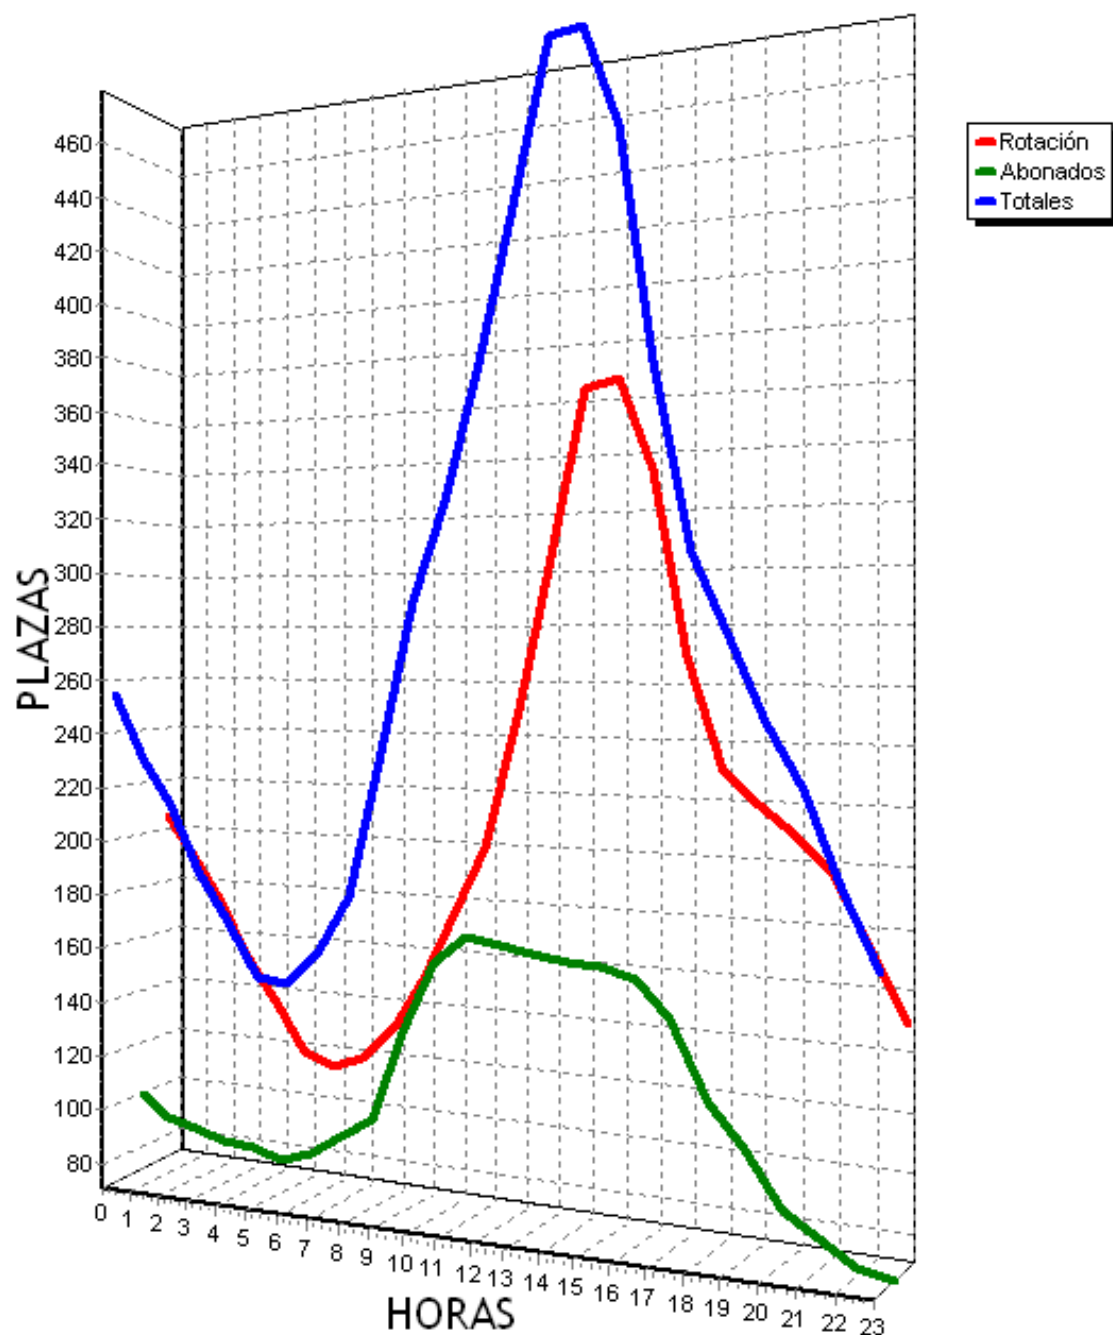

PLAZAS TOTALES DEL PARKING = 719

HORA	ROTACION		ABONADOS		TOTALES	
0	205	28%	100	13%	254	35%
1	190	26%	92	12%	231	32%
2	173	24%	90	12%	214	29%
3	153	21%	87	12%	190	26%
4	136	18%	86	11%	172	23%
5	120	16%	83	11%	153	21%
6	115	15%	87	12%	152	21%
7	120	16%	95	13%	164	22%
8	132	18%	102	14%	185	25%
9	151	21%	135	18%	236	32%
10	177	24%	161	22%	288	40%
11	200	27%	171	23%	322	44%
12	250	34%	169	23%	369	51%
13	304	42%	167	23%	421	58%
14	362	50%	165	22%	477	66%
15	366	50%	164	22%	479	66%
16	333	46%	161	22%	444	61%
17	269	37%	148	20%	366	50%
18	231	32%	122	16%	303	42%
19	220	30%	107	14%	277	38%
20	210	29%	89	12%	249	34%
21	197	27%	81	11%	227	31%
22	173	24%	73	10%	196	27%
23	150	20%	71	9%	171	23%
TOTALES	4937		2806		6540