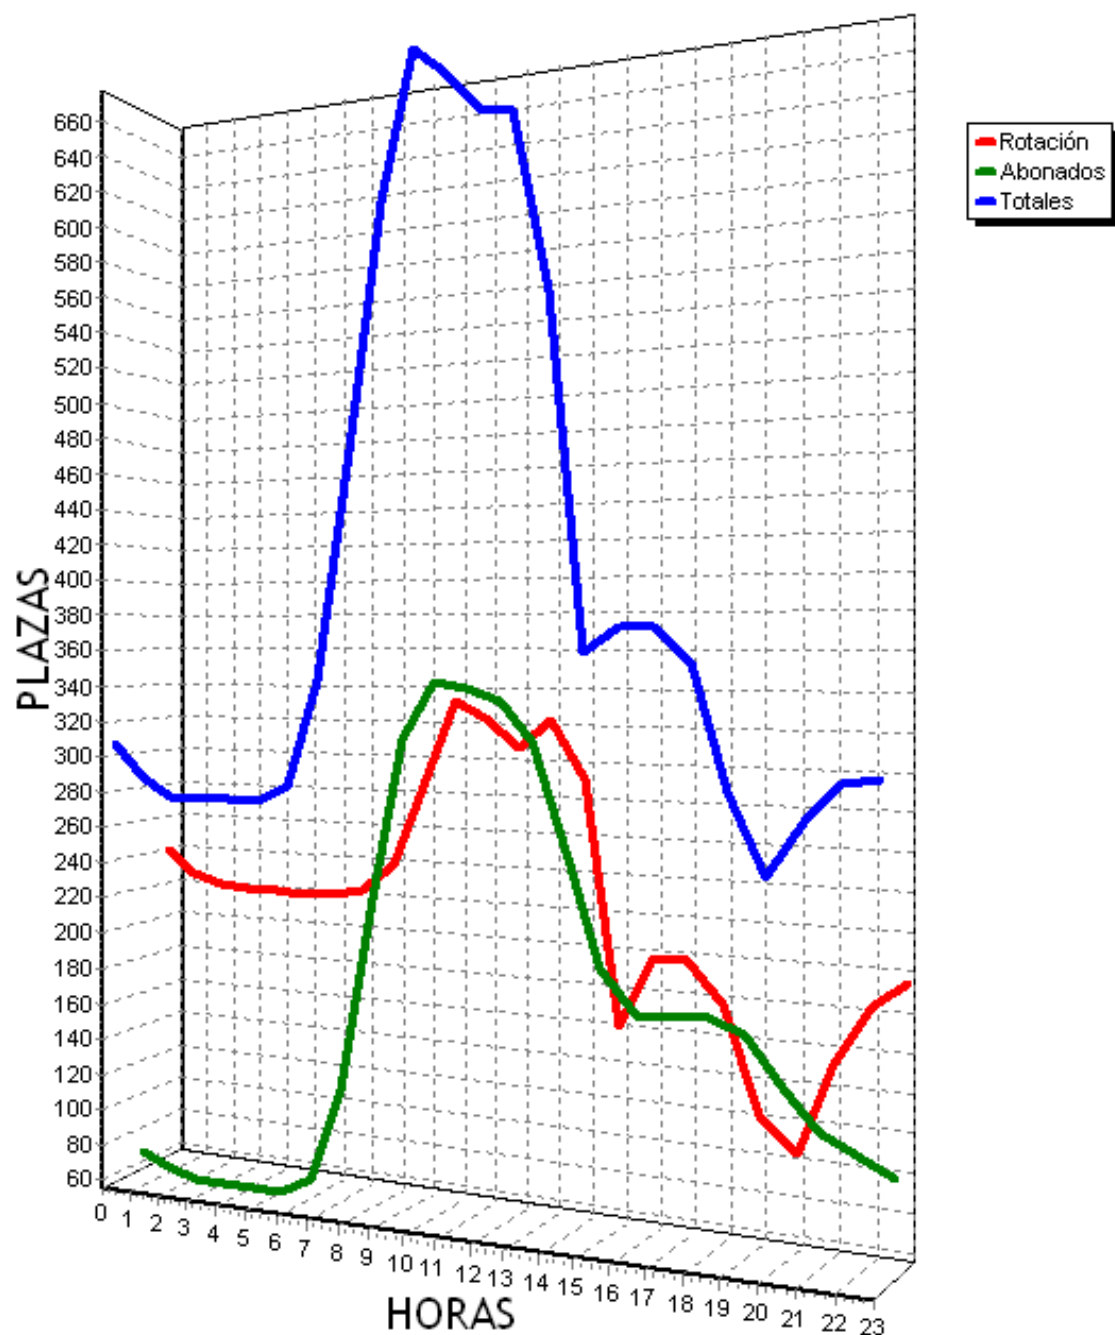

PLAZAS TOTALES DEL PARKING = 719

HORA	ROTACION	ABONADOS	TOTALES
0	240	66	306
1	227	60	288
2	221	56	278
3	220	56	277
4	221	56	278
5	220	56	278
6	221	66	287
7	225	118	344
8	240	225	466
9	285	312	598
10	332	343	676
11	323	339	662
12	308	334	641
13	323	313	637
14	292	252	544
15	163	196	359
16	199	174	373
17	200	174	373
18	179	176	355
19	123	168	291
20	107	144	250
21	153	124	278
22	183	114	297
23	196	104	300
TOTALES	5401	4026	9436