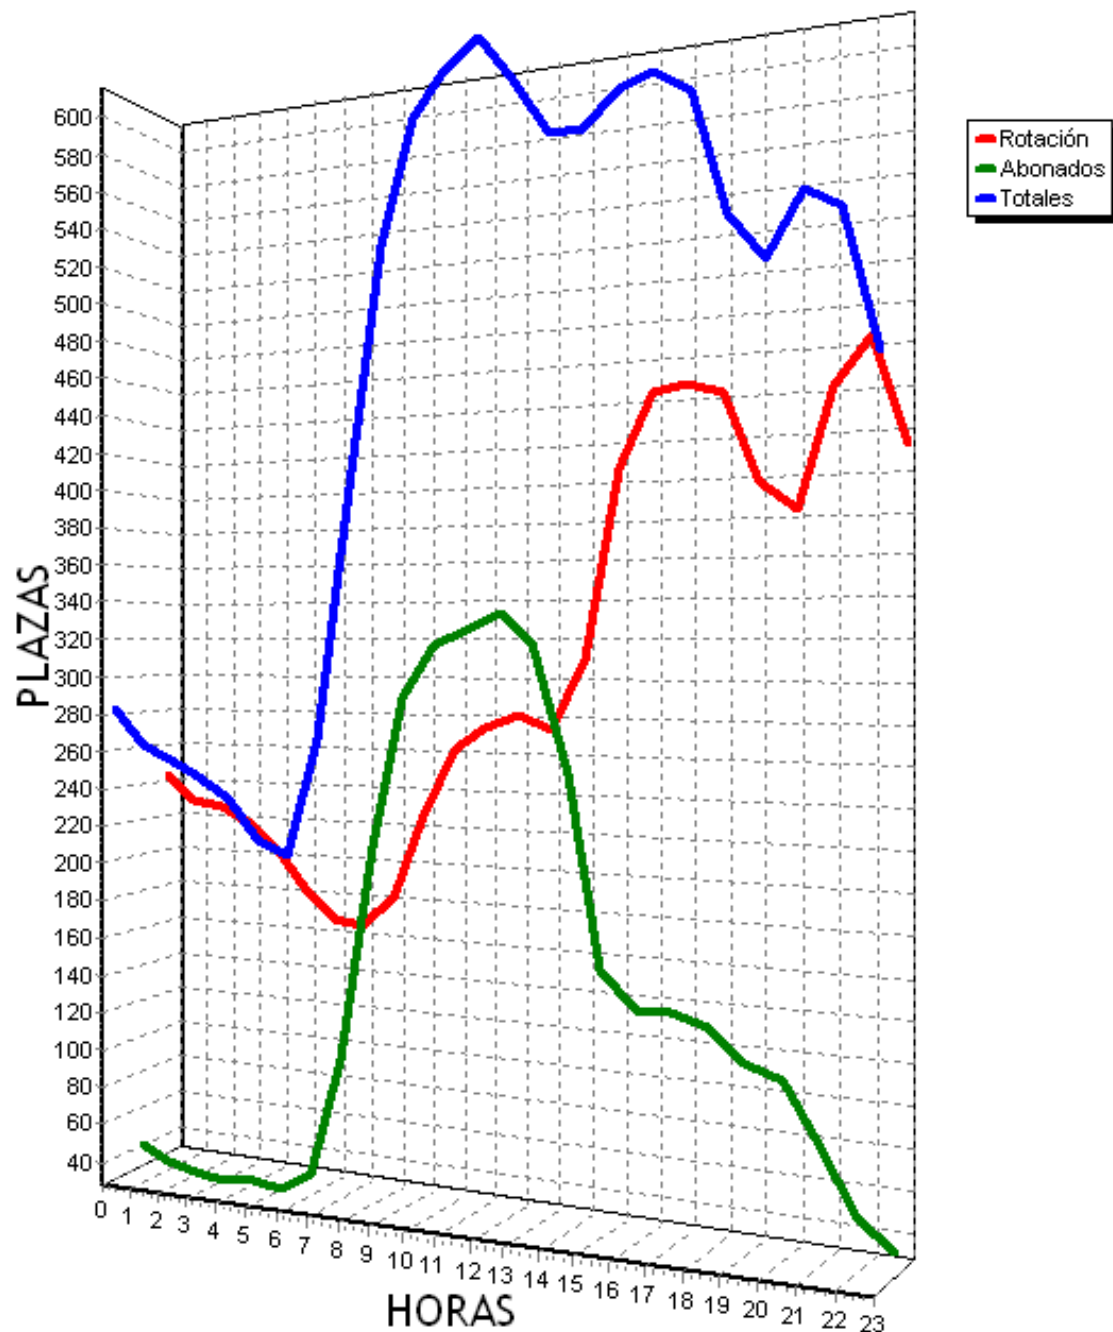

PLAZAS TOTALES DEL PARKING = 719

HORA	ROTACION	ABONADOS	TOTALES
0	243	39	282
1	230	33	263
2	226	30	256
3	219	28	247
4	206	30	237
5	186	29	216
6	170	39	209
7	168	101	269
8	184	213	397
9	228	290	518
10	263	317	580
11	275	325	601
12	282	333	615
13	274	318	592
14	310	254	564
15	405	159	564
16	442	141	582
17	446	141	587
18	441	136	576
19	397	120	517
20	382	114	495
21	441	85	526
22	464	53	517
23	411	39	450
TOTALES	7293	3367	10660