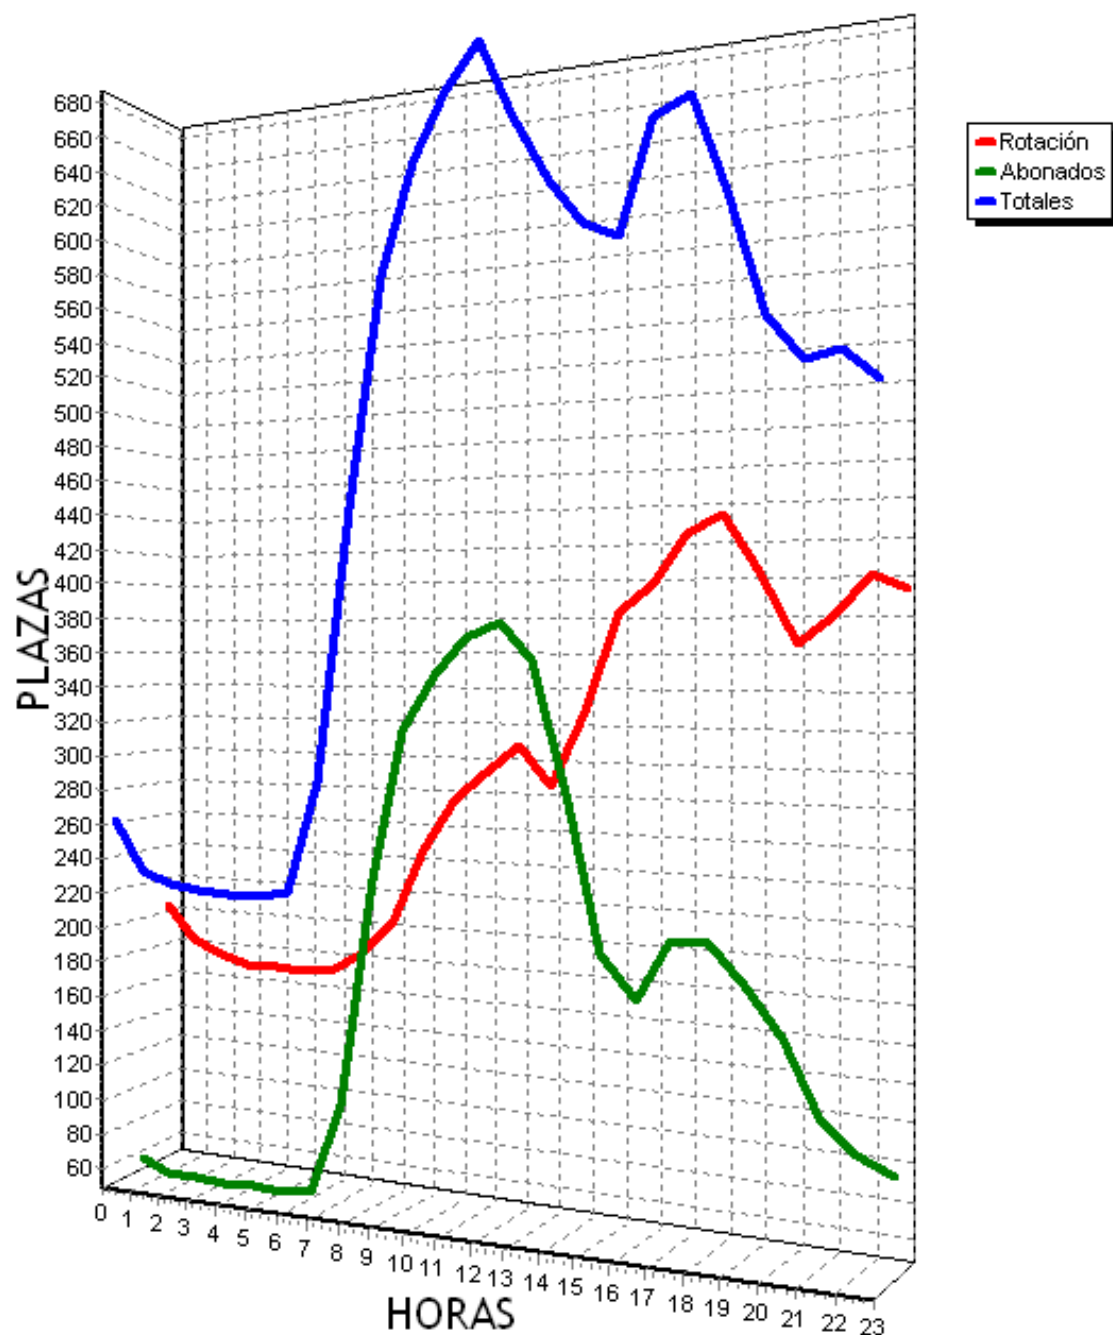

PLAZAS TOTALES DEL PARKING = 719

HORA	ROTACION	ABONADOS	TOTALES
0	204	56	261
1	184	49	233
2	177	50	227
3	173	49	223
4	172	50	222
5	173	50	222
6	175	52	227
7	186	104	289
8	207	233	440
9	248	317	565
10	278	347	626
11	293	369	661
12	309	377	686
13	287	356	643
14	328	280	607
15	382	201	583
16	397	178	575
17	424	210	634
18	433	211	644
19	403	190	593
20	365	165	530
21	380	126	506
22	401	109	510
23	394	100	494
TOTALES	6973	4229	11201