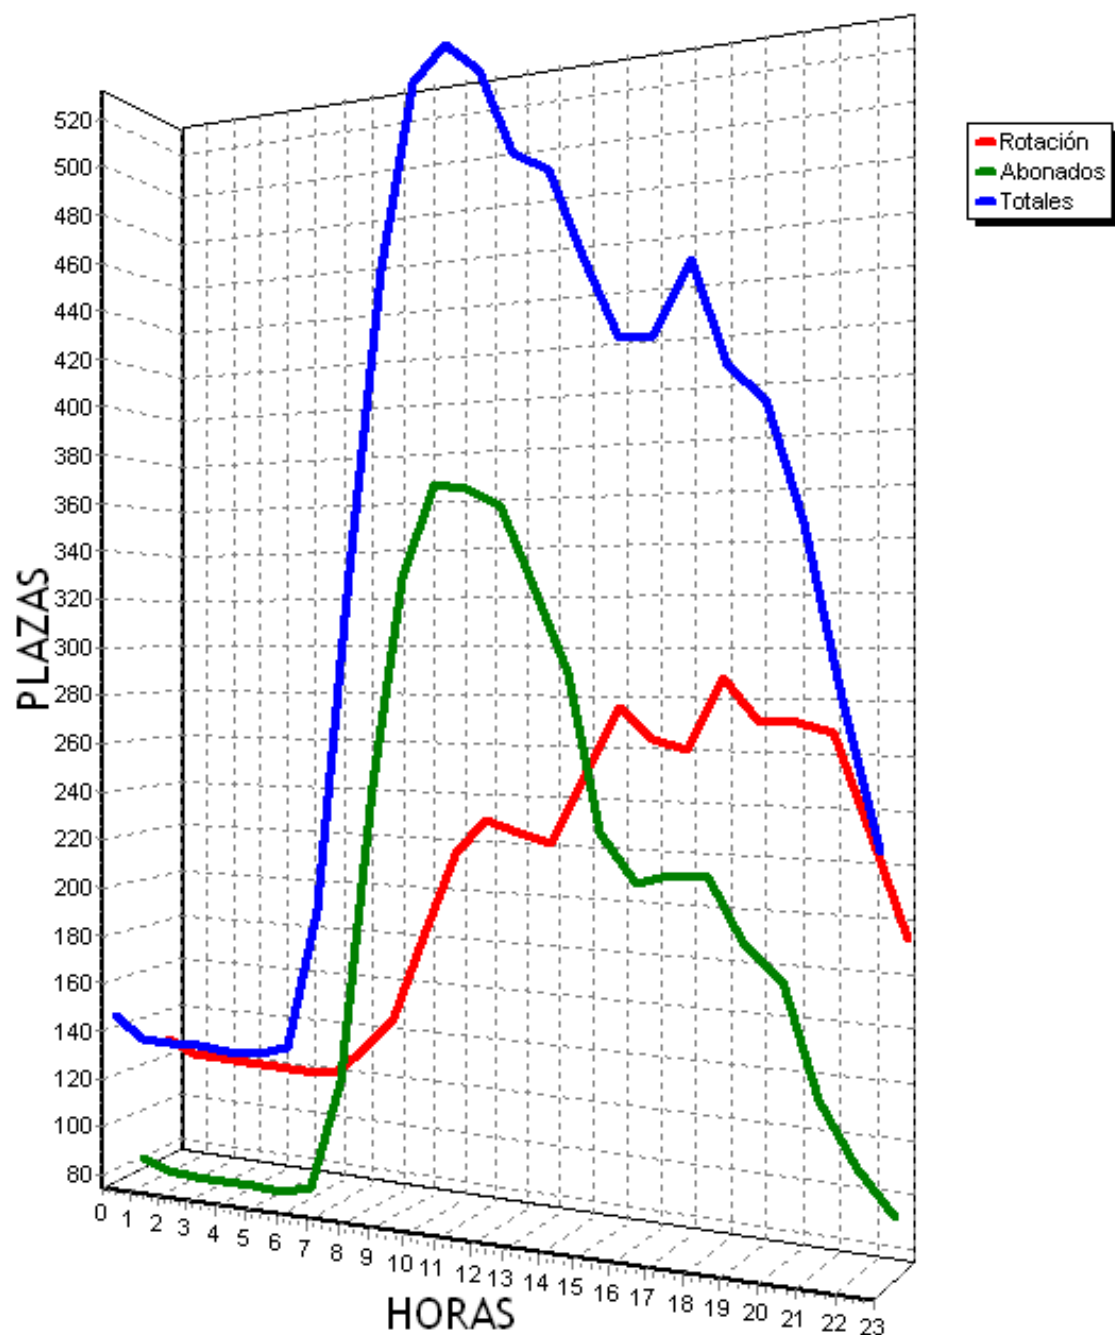

PLAZAS TOTALES DEL PARKING = 719

HORA	ROTACION	ABONADOS	TOTALES
0	127	80	145
1	122	76	137
2	121	76	136
3	121	76	137
4	121	76	136
5	121	75	136
6	122	79	140
7	133	124	196
8	148	244	330
9	182	327	447
10	216	364	518
11	231	362	531
12	227	355	520
13	223	325	486
14	250	290	478
15	277	230	445
16	265	211	414
17	261	215	414
18	288	215	441
19	272	191	401
20	272	179	389
21	269	137	344
22	231	113	282
23	194	98	229
TOTALES	4794	4518	7832