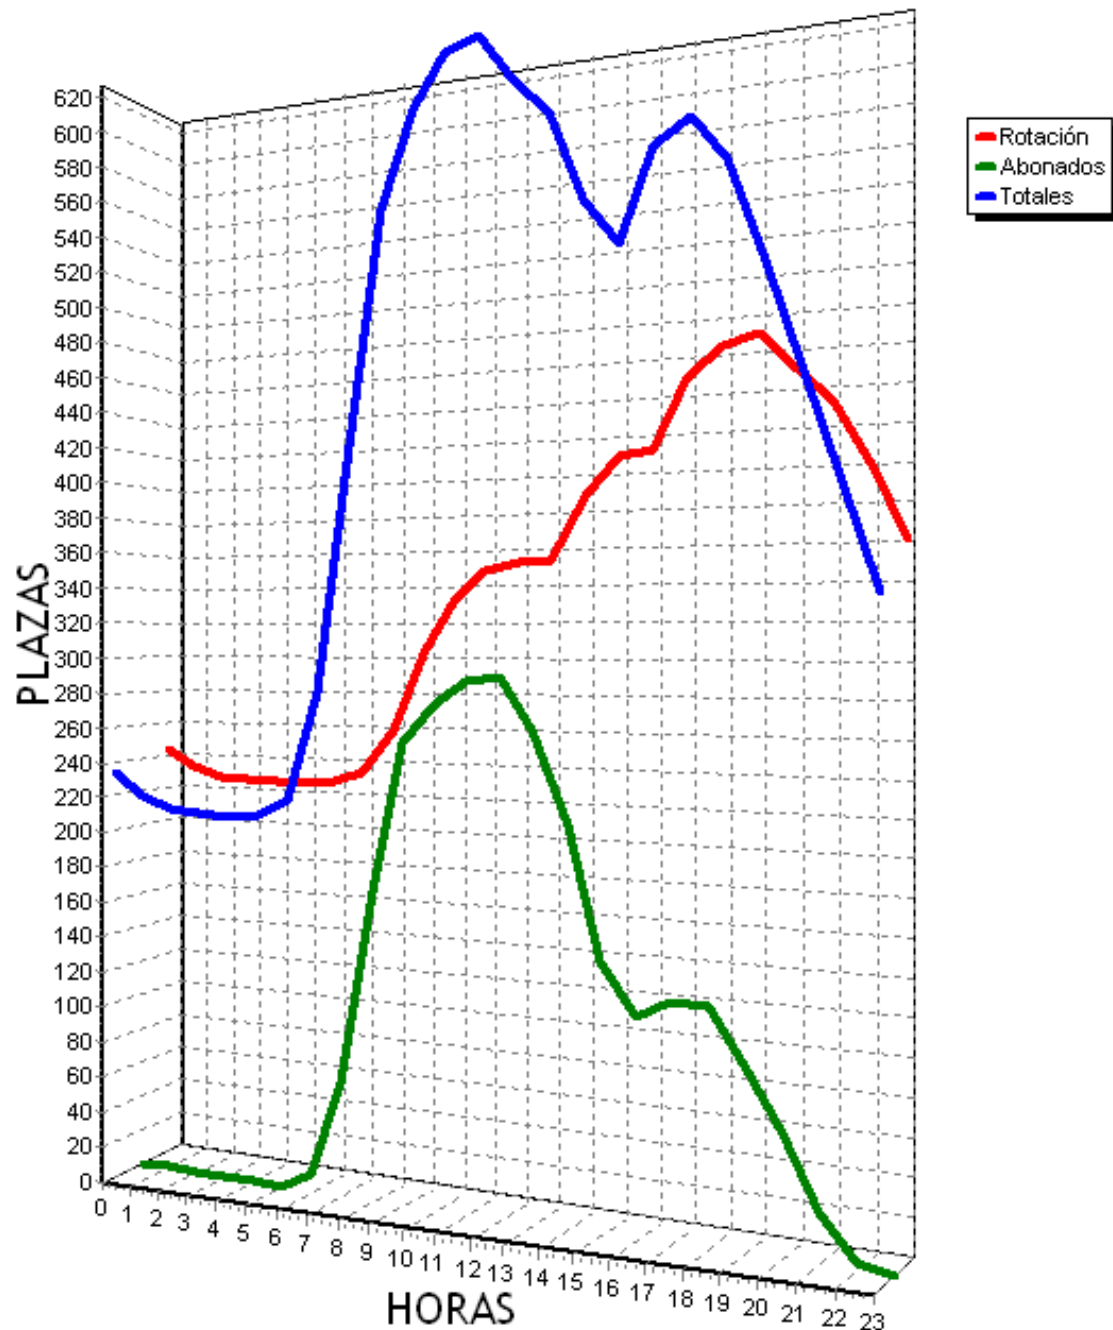

PLAZAS TOTALES DEL PARKING = 719

HORA	ROTACION	ABONADOS	TOTALES
0	244 33%	0 0%	233 32%
1	234 32%	1 0%	221 30%
2	228 31%	1 0%	214 29%
3	228 31%	1 0%	213 29%
4	227 31%	1 0%	212 29%
5	227 31%	1 0%	213 29%
6	229 31%	10 1%	222 30%
7	235 32%	63 8%	282 39%
8	259 36%	171 23%	415 57%
9	302 42%	254 35%	540 75%
10	333 46%	275 38%	592 82%
11	348 48%	287 39%	619 86%
12	352 48%	291 40%	626 87%
13	353 49%	263 36%	600 83%
14	386 53%	213 29%	582 80%
15	408 56%	143 19%	535 74%
16	410 57%	116 16%	510 70%
17	448 62%	125 17%	558 77%
18	462 64%	125 17%	570 79%
19	468 65%	96 13%	548 76%
20	449 62%	63 8%	496 68%
21	431 59%	27 3%	441 61%
22	399 55%	3 0%	386 53%
23	361 50%	0 0%	333 46%
TOTALES	8021	2530	10161