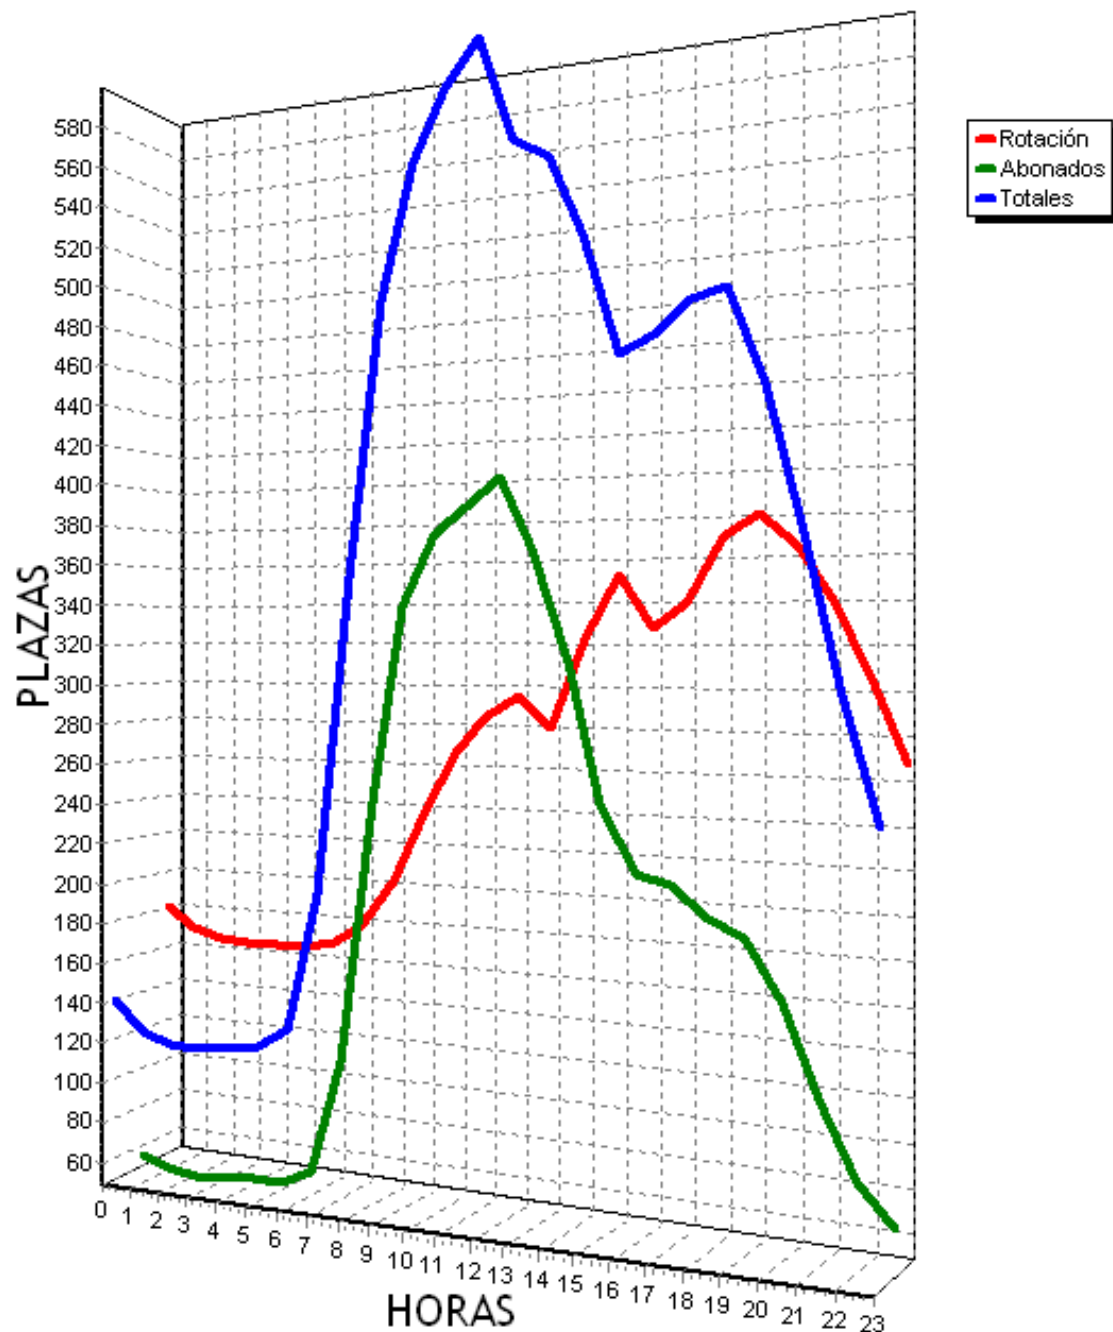

PLAZAS TOTALES DEL PARKING = 719

HORA	ROTACION	ABONADOS	TOTALES
0	180	55	140
1	170	50	125
2	166	49	120
3	165	50	120
4	166	52	122
5	166	53	124
6	169	61	135
7	179	117	201
8	203	244	352
9	237	339	482
10	267	373	545
11	285	386	577
12	296	398	599
13	281	364	550
14	323	312	540
15	352	248	504
16	328	216	449
17	340	212	457
18	369	198	472
19	380	191	476
20	365	163	433
21	340	122	368
22	305	88	299
23	268	70	244
TOTALES	6300	4411	8434