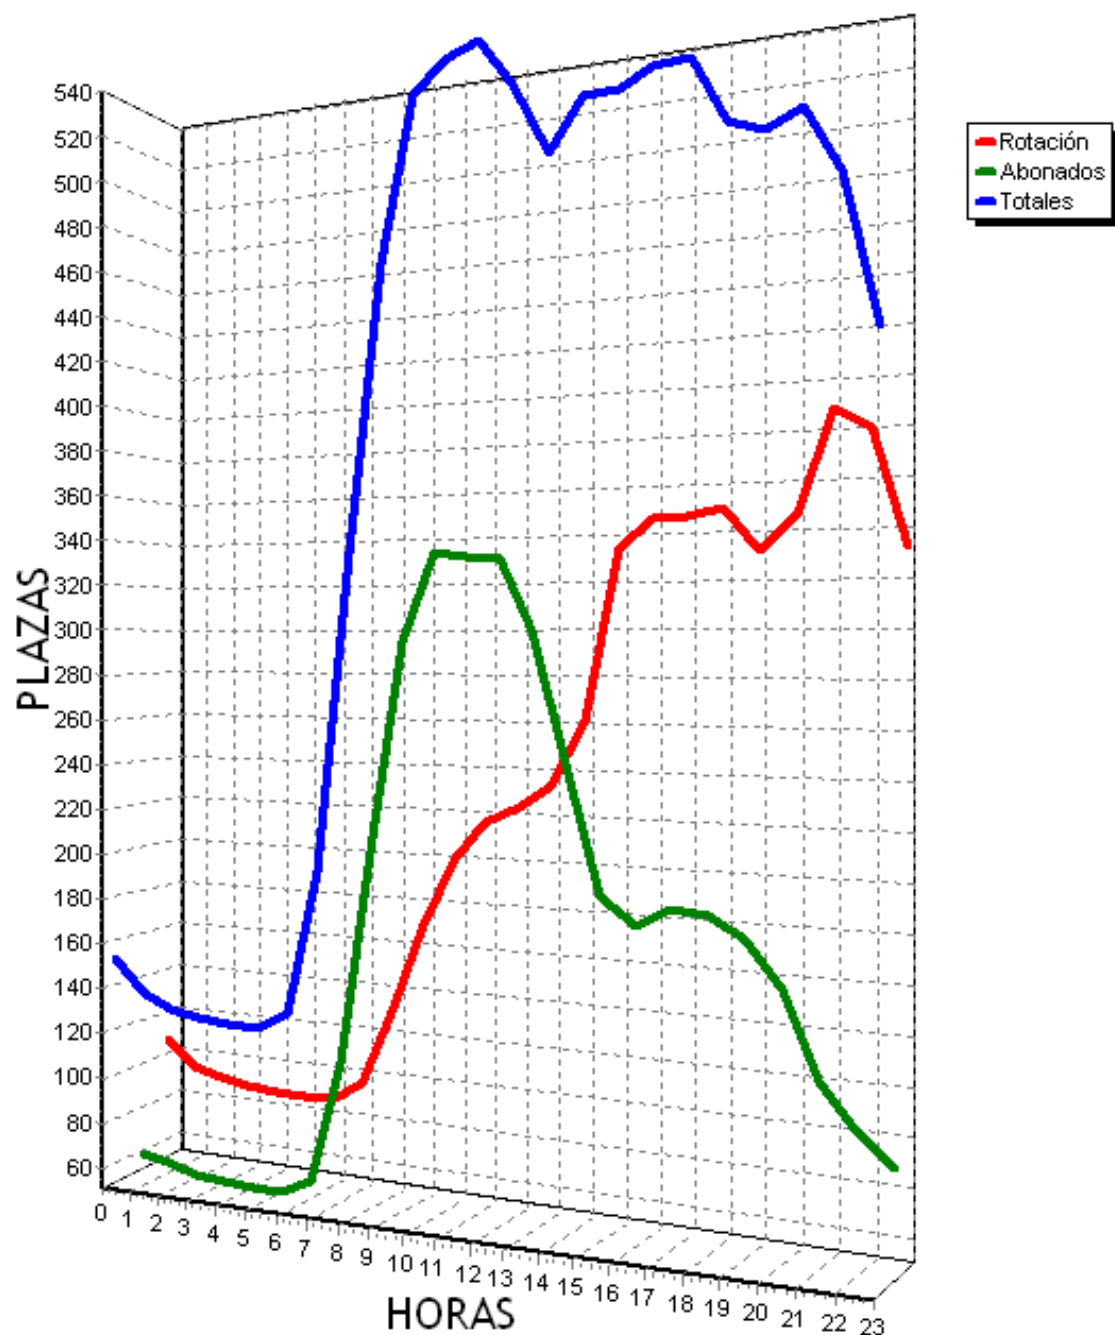

PLAZAS TOTALES DEL PARKING = 719

HORA	ROTACION	ABONADOS	TOTALES
0	107	58	152
1	95	56	138
2	92	53	132
3	90	52	129
4	89	51	128
5	89	52	128
6	90	58	135
7	98	112	197
8	134	210	332
9	171	295	453
10	201	332	521
11	217	330	534
12	224	329	540
13	234	299	520
14	262	241	490
15	334	191	512
16	345	180	513
17	346	188	520
18	349	186	522
19	331	178	496
20	345	159	490
21	387	124	498
22	379	106	472
23	332	94	413
TOTALES	5341	3934	8965