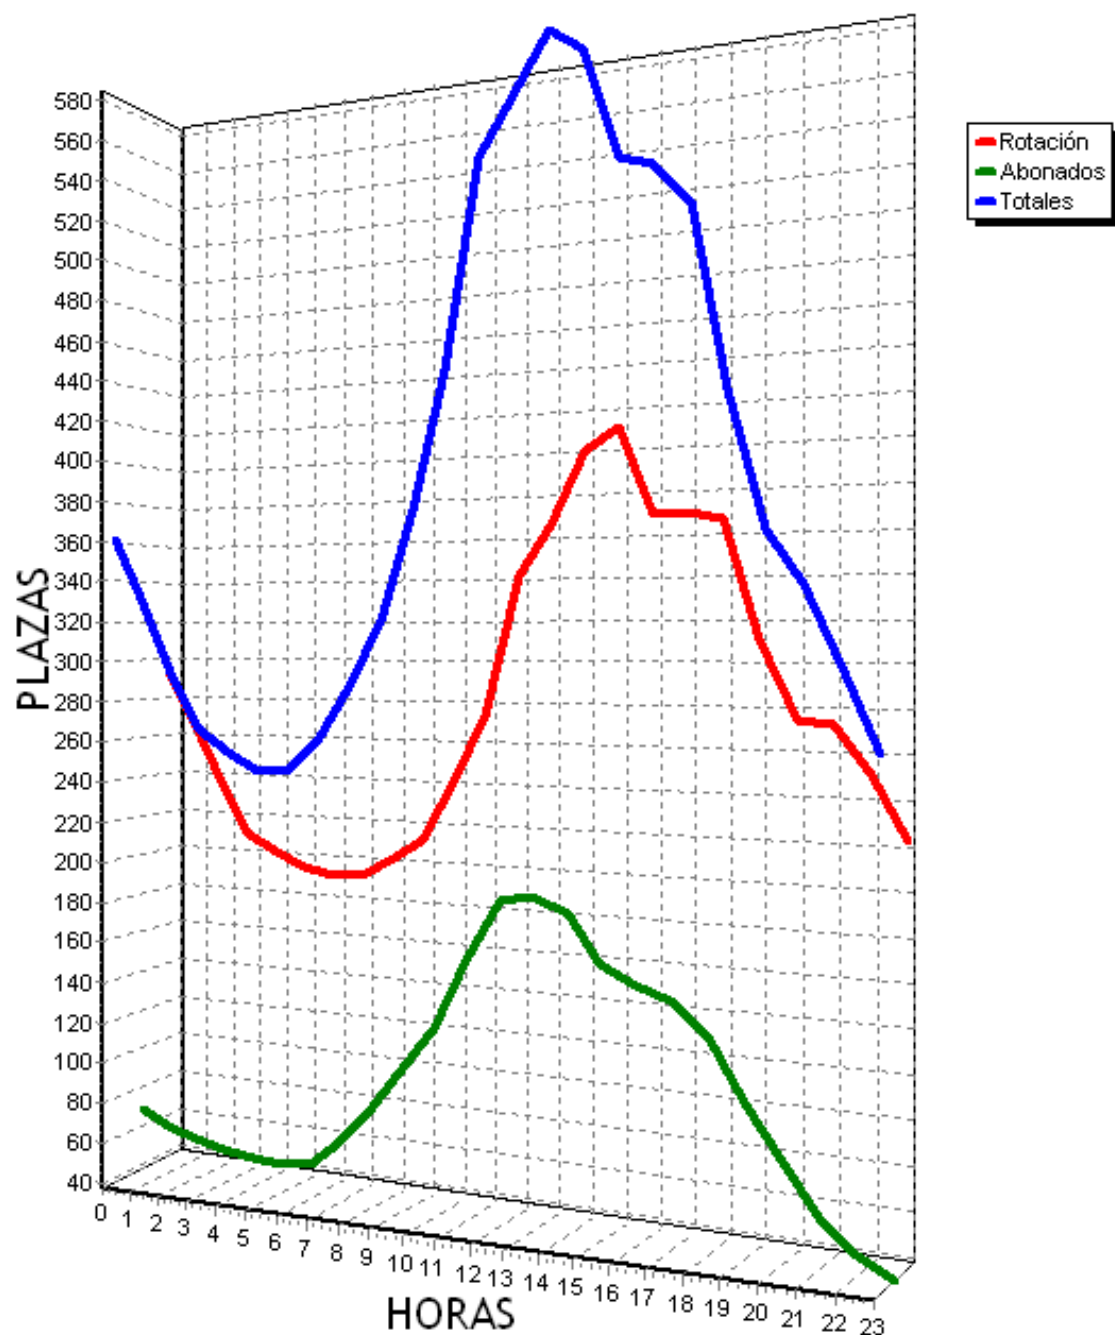

PLAZAS TOTALES DEL PARKING = 719

HORA	ROTACION	ABONADOS	TOTALES
0	294 40%	69 9%	362 50%
1	267 37%	62 8%	329 45%
2	237 32%	58 8%	294 40%
3	212 29%	55 7%	267 37%
4	203 28%	54 7%	257 35%
5	196 27%	53 7%	248 34%
6	193 26%	55 7%	248 34%
7	194 26%	68 9%	262 36%
8	203 28%	87 12%	289 40%
9	214 29%	106 14%	320 44%
10	244 33%	127 17%	371 51%
11	274 38%	160 22%	434 60%
12	341 47%	190 26%	531 73%
13	365 50%	192 26%	557 77%
14	399 55%	186 25%	584 81%
15	409 56%	163 22%	573 79%
16	368 51%	156 21%	524 72%
17	369 51%	150 20%	519 72%
18	365 50%	135 18%	500 69%
19	311 43%	108 15%	419 58%
20	275 38%	84 11%	359 49%
21	273 37%	61 8%	334 46%
22	252 35%	47 6%	299 41%
23	224 31%	38 5%	263 36%
TOTALES	6682	2464	9143