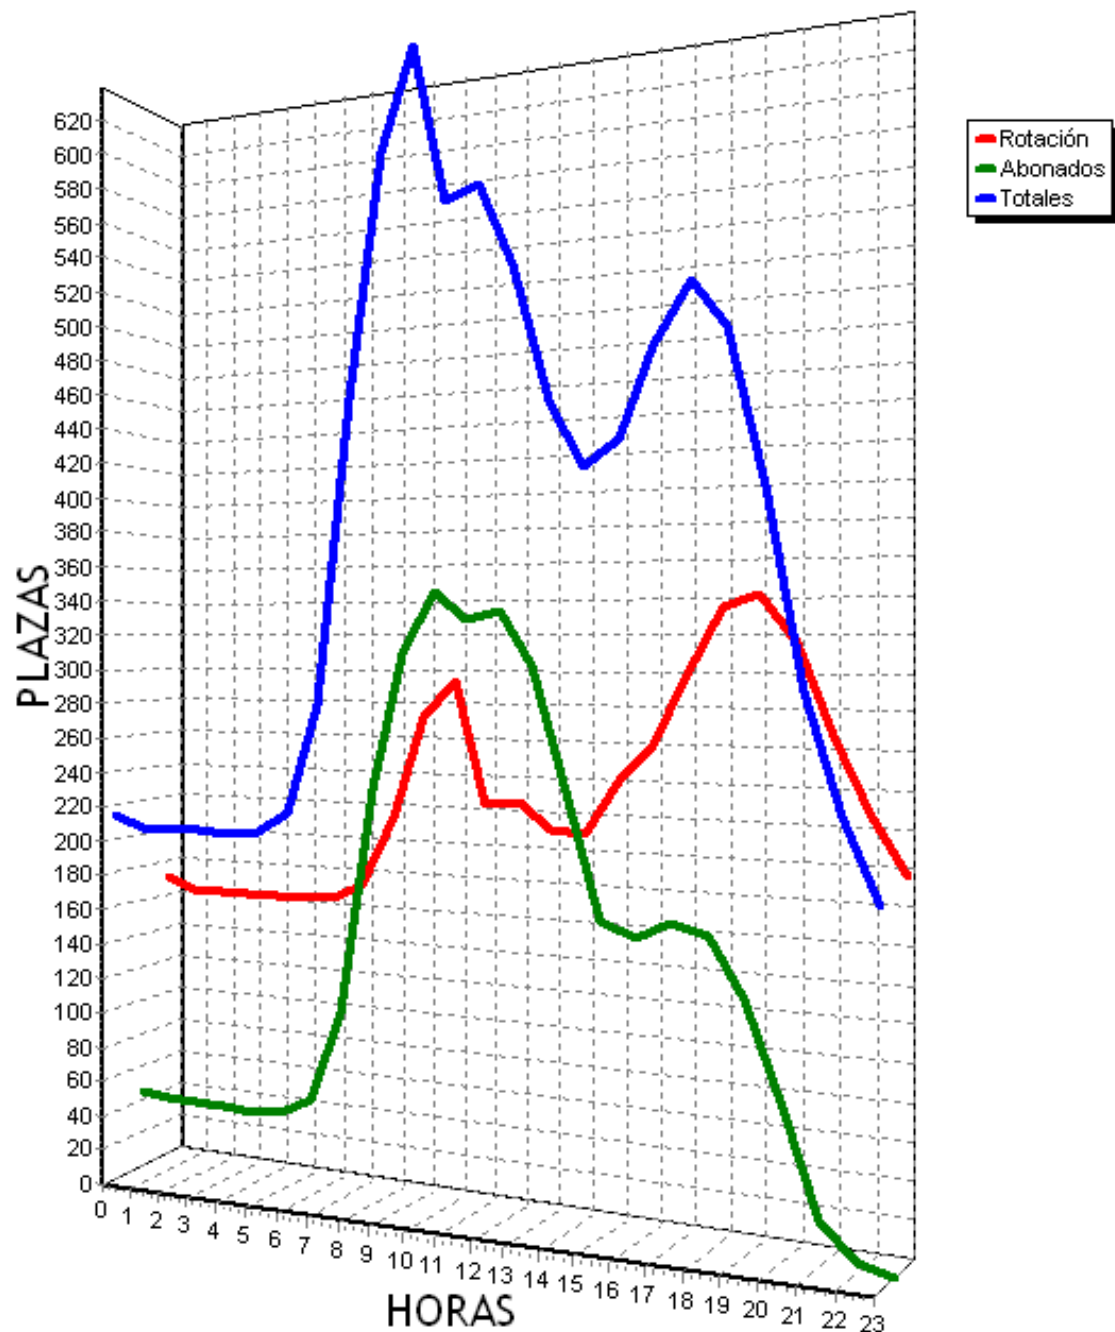

PLAZAS TOTALES DEL PARKING = 719

HORA	ROTACION	ABONADOS	TOTALES
0	170	44	213
1	165	43	208
2	165	43	208
3	165	43	208
4	165	42	207
5	165	44	209
6	166	54	220
7	175	106	281
8	216	233	449
9	273	310	583
10	294	344	638
11	225	328	553
12	227	333	560
13	212	303	515
14	211	232	443
15	241	168	408
16	261	160	421
17	299	169	468
18	335	165	500
19	342	133	475
20	316	78	394
21	268	24	292
22	227	4	230
23	197	0	187
TOTALES	5480	3403	8870