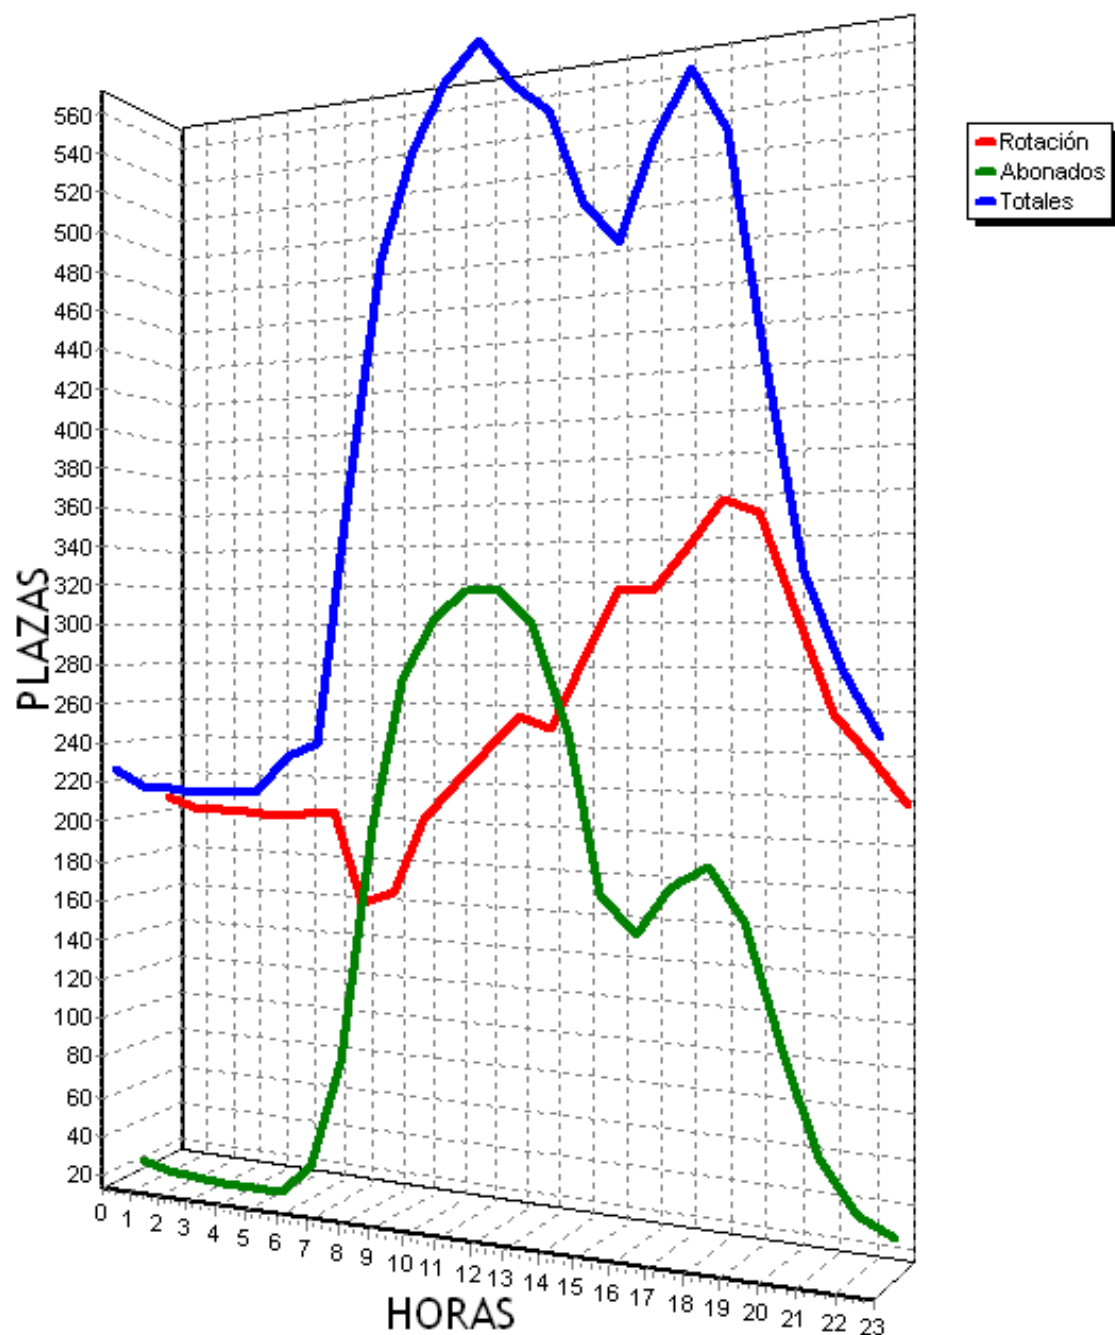

PLAZAS TOTALES DEL PARKING = 719

HORA	ROTACION	ABONADOS	TOTALES
0	207 28%	19 2%	226 31%
1	203 28%	15 2%	218 30%
2	202 28%	15 2%	217 30%
3	202 28%	14 1%	216 30%
4	201 27%	14 1%	216 30%
5	202 28%	15 2%	218 30%
6	204 28%	30 4%	235 32%
7	159 22%	83 11%	242 33%
8	166 23%	200 27%	366 50%
9	202 28%	273 37%	474 65%
10	221 30%	302 42%	523 72%
11	237 32%	316 43%	553 76%
12	256 35%	315 43%	571 79%
13	250 34%	299 41%	548 76%
14	285 39%	249 34%	534 74%
15	316 43%	175 24%	491 68%
16	315 43%	157 21%	471 65%
17	335 46%	180 25%	515 71%
18	357 49%	189 26%	545 75%
19	351 48%	166 23%	516 71%
20	303 42%	109 15%	412 57%
21	259 36%	64 8%	322 44%
22	239 33%	41 5%	280 38%
23	219 30%	32 4%	251 34%
TOTALES	5891	3272	9160