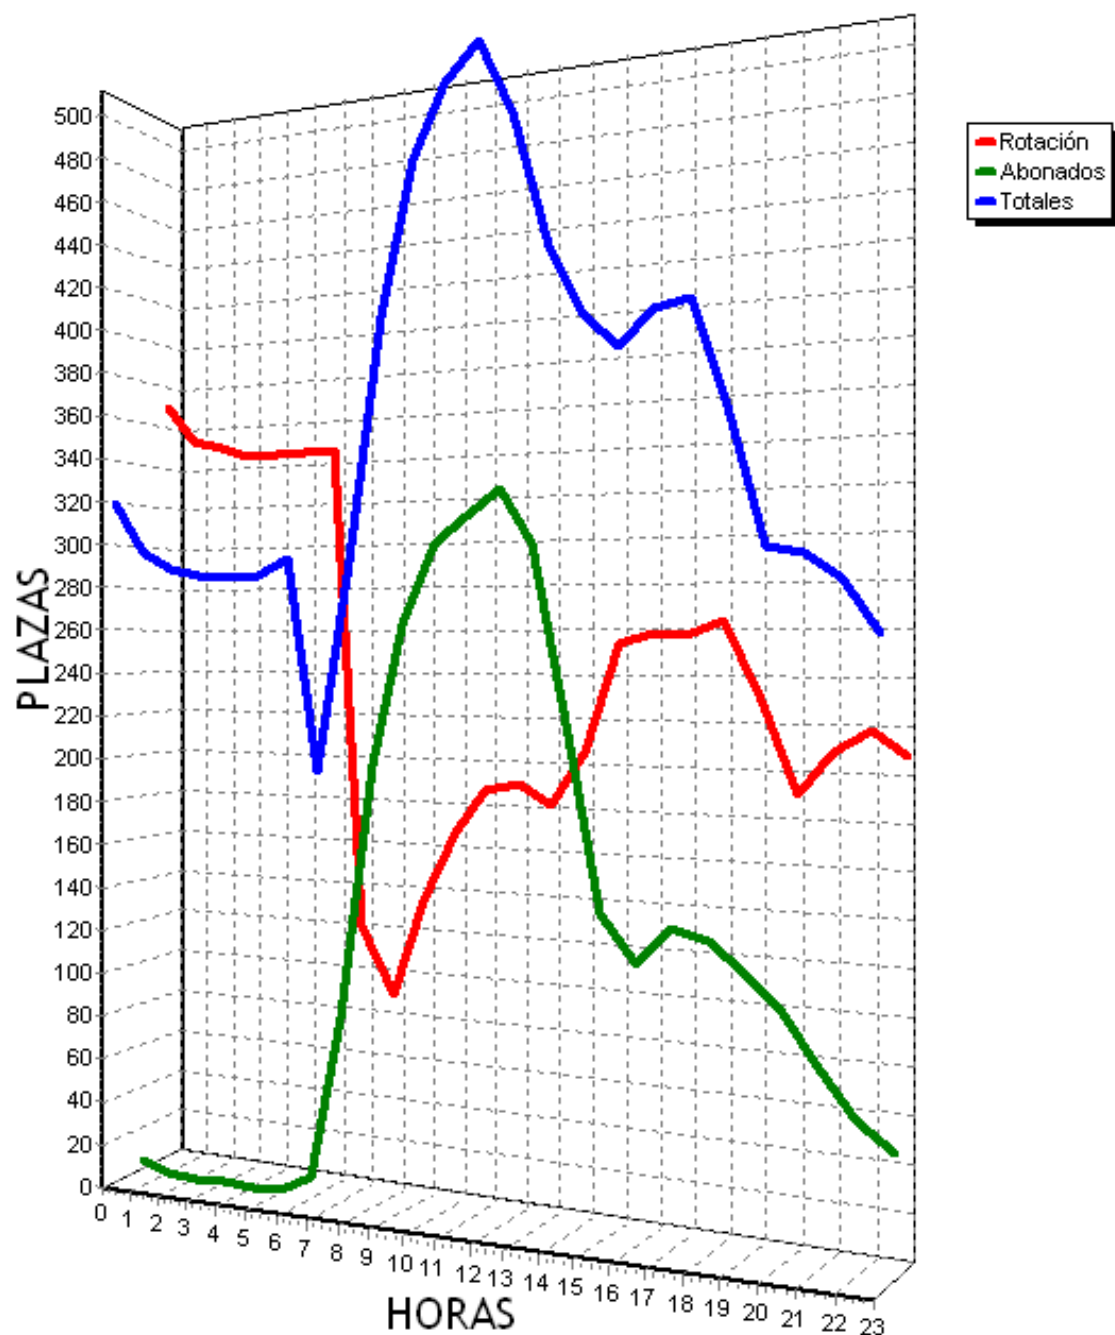

PLAZAS TOTALES DEL PARKING = 719

HORA	ROTACION	ABONADOS	TOTALES
0	370 51%	4 0%	319 44%
1	353 49%	0 0%	296 41%
2	348 48%	0 0%	288 40%
3	344 47%	1 0%	285 39%
4	344 47%	0 0%	284 39%
5	344 47%	2 0%	285 39%
6	344 47%	9 1%	292 40%
7	123 17%	84 11%	197 27%
8	92 12%	199 27%	290 40%
9	136 18%	262 36%	396 55%
10	168 23%	297 41%	464 64%
11	188 26%	309 42%	495 68%
12	191 26%	321 44%	511 71%
13	183 25%	296 41%	478 66%
14	206 28%	215 29%	420 58%
15	254 35%	139 19%	391 54%
16	258 35%	119 16%	376 52%
17	257 35%	135 18%	391 54%
18	264 36%	131 18%	395 54%
19	233 32%	118 16%	350 48%
20	191 26%	103 14%	293 40%
21	209 29%	82 11%	290 40%
22	218 30%	62 8%	280 38%
23	208 28%	51 7%	258 35%
TOTALES	5826	2939	8324