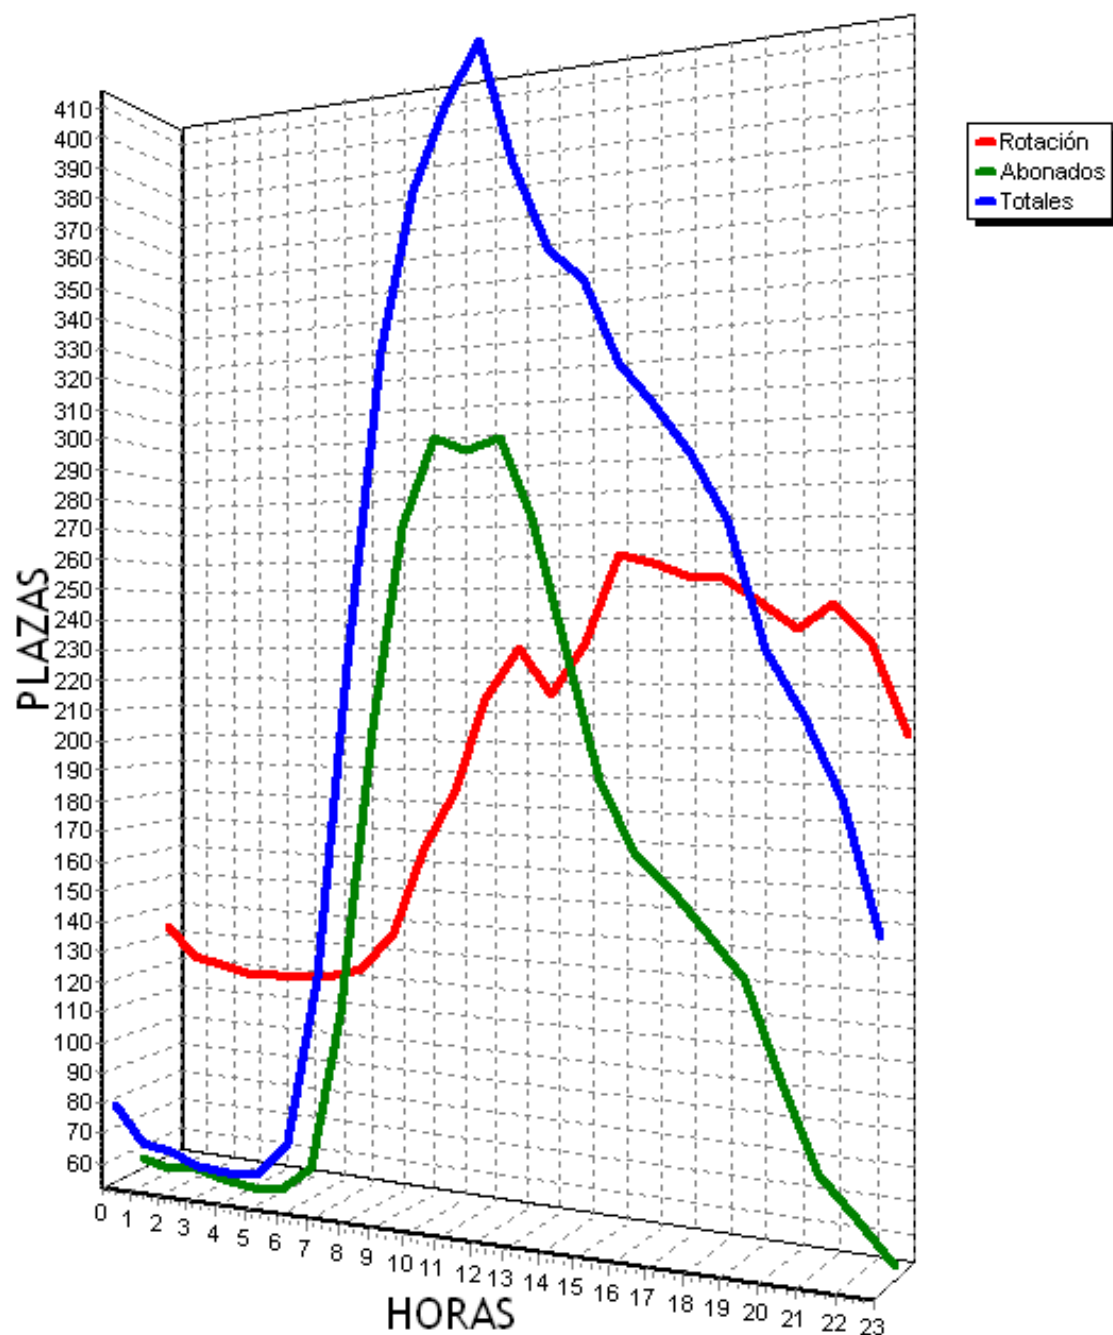

PLAZAS TOTALES DEL PARKING = 719

HORA	ROTACION	ABONADOS	TOTALES
0	133 18%	56 7%	78 10%
1	123 17%	54 7%	66 9%
2	121 16%	55 7%	65 9%
3	119 16%	53 7%	62 8%
4	120 16%	52 7%	61 8%
5	120 16%	53 7%	62 8%
6	122 16%	62 8%	73 10%
7	125 17%	113 15%	127 17%
8	138 19%	205 28%	232 32%
9	165 22%	269 37%	323 44%
10	185 25%	297 41%	371 51%
11	215 29%	292 40%	396 55%
12	231 32%	296 41%	415 57%
13	216 30%	270 37%	376 52%
14	232 32%	228 31%	349 48%
15	260 36%	191 26%	340 47%
16	257 35%	169 23%	314 43%
17	253 35%	160 22%	302 42%
18	252 35%	146 20%	287 39%
19	245 34%	134 18%	268 37%
20	237 32%	104 14%	230 31%
21	244 33%	80 11%	212 29%
22	232 32%	68 9%	189 26%
23	206 28%	56 7%	151 21%
TOTALES	4551	3463	5349