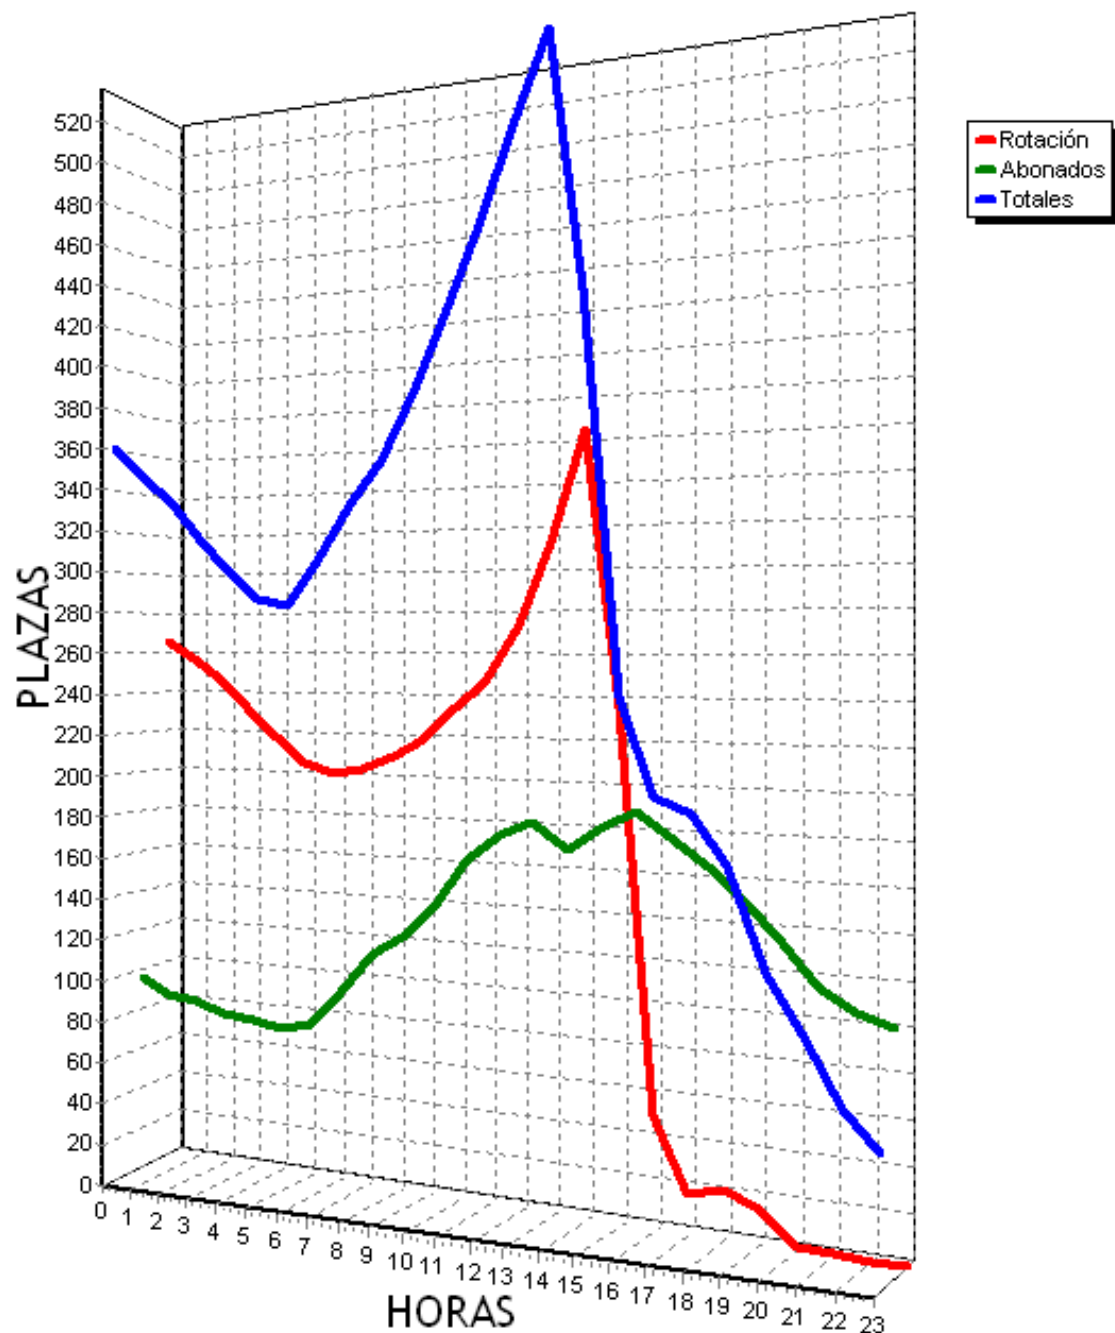

PLAZAS TOTALES DEL PARKING = 719

HORA	ROTACION	ABONADOS	TOTALES
0	266	95	361
1	257	89	346
2	246	87	333
3	232	83	315
4	218	81	299
5	206	79	286
6	201	82	283
7	204	99	303
8	210	118	328
9	219	128	348
10	234	143	378
11	247	165	412
12	273	178	451
13	311	184	494
14	363	172	535
15	236	183	419
16	52	190	242
17	19	180	199
18	23	168	192
19	16	154	170
20	2	137	127
21	1	119	102
22	0	109	73
23	0	105	56
TOTALES	4036	3128	7052