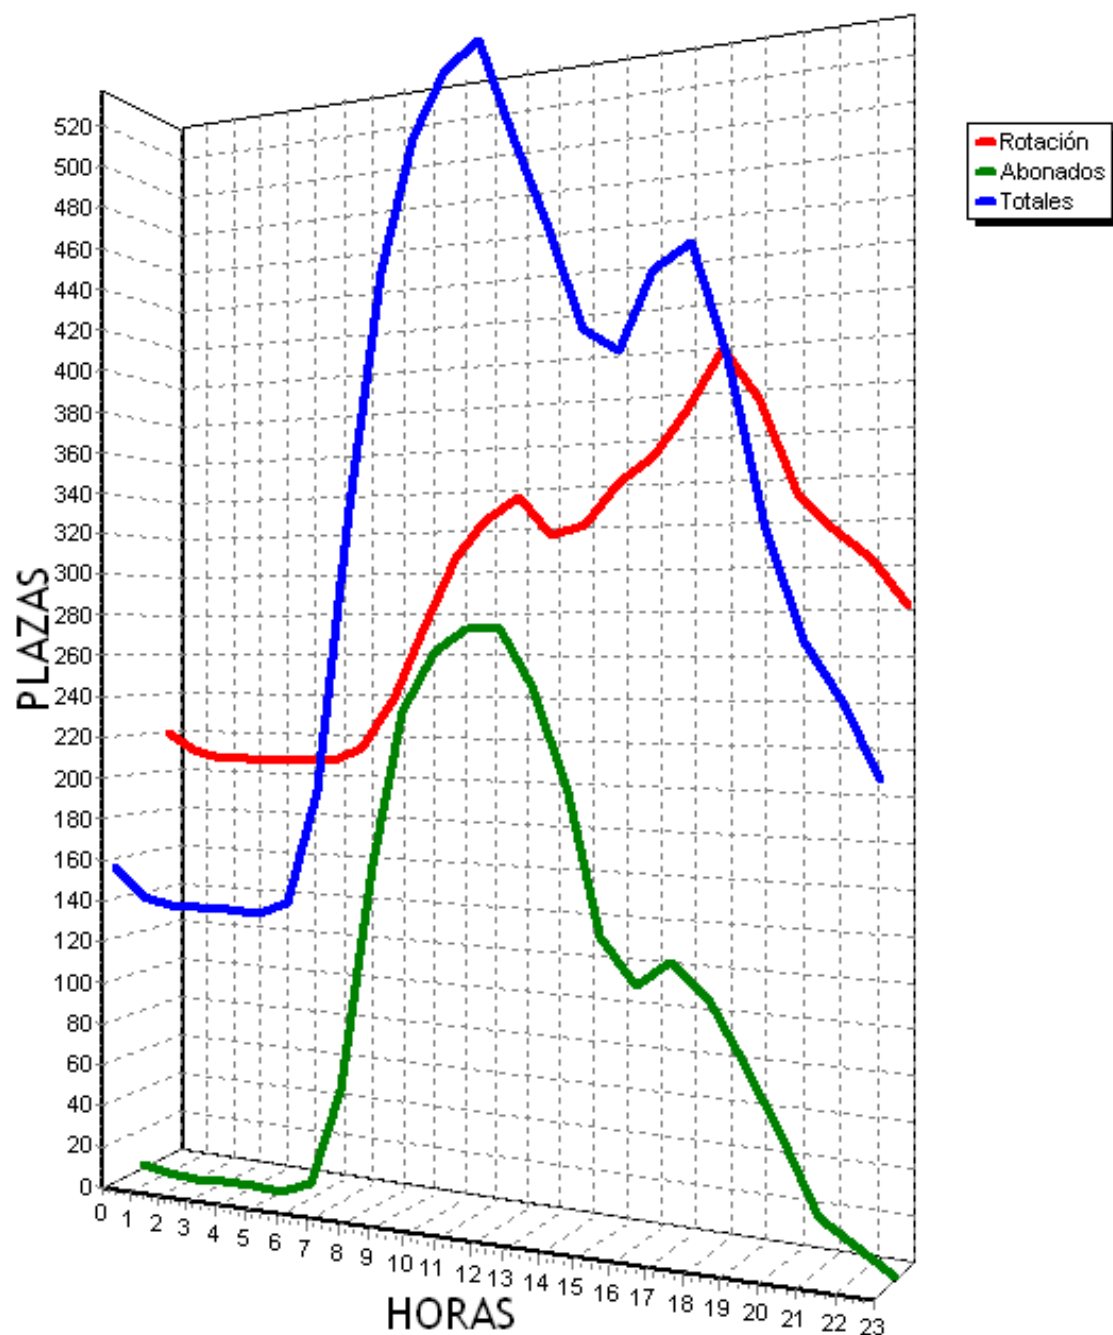

PLAZAS TOTALES DEL PARKING = 719

HORA	ROTACION	ABONADOS	TOTALES
0	219	2	155
1	211	0	142
2	208	0	139
3	208	1	139
4	208	1	139
5	208	1	138
6	209	7	144
7	216	53	197
8	239	162	329
9	273	235	436
10	306	262	496
11	324	273	525
12	335	273	536
13	316	247	491
14	320	199	448
15	340	135	403
16	350	115	393
17	371	127	426
18	397	112	437
19	374	85	387
20	332	54	315
21	316	23	267
22	302	12	242
23	282	2	211
TOTALES	6864	2381	7535