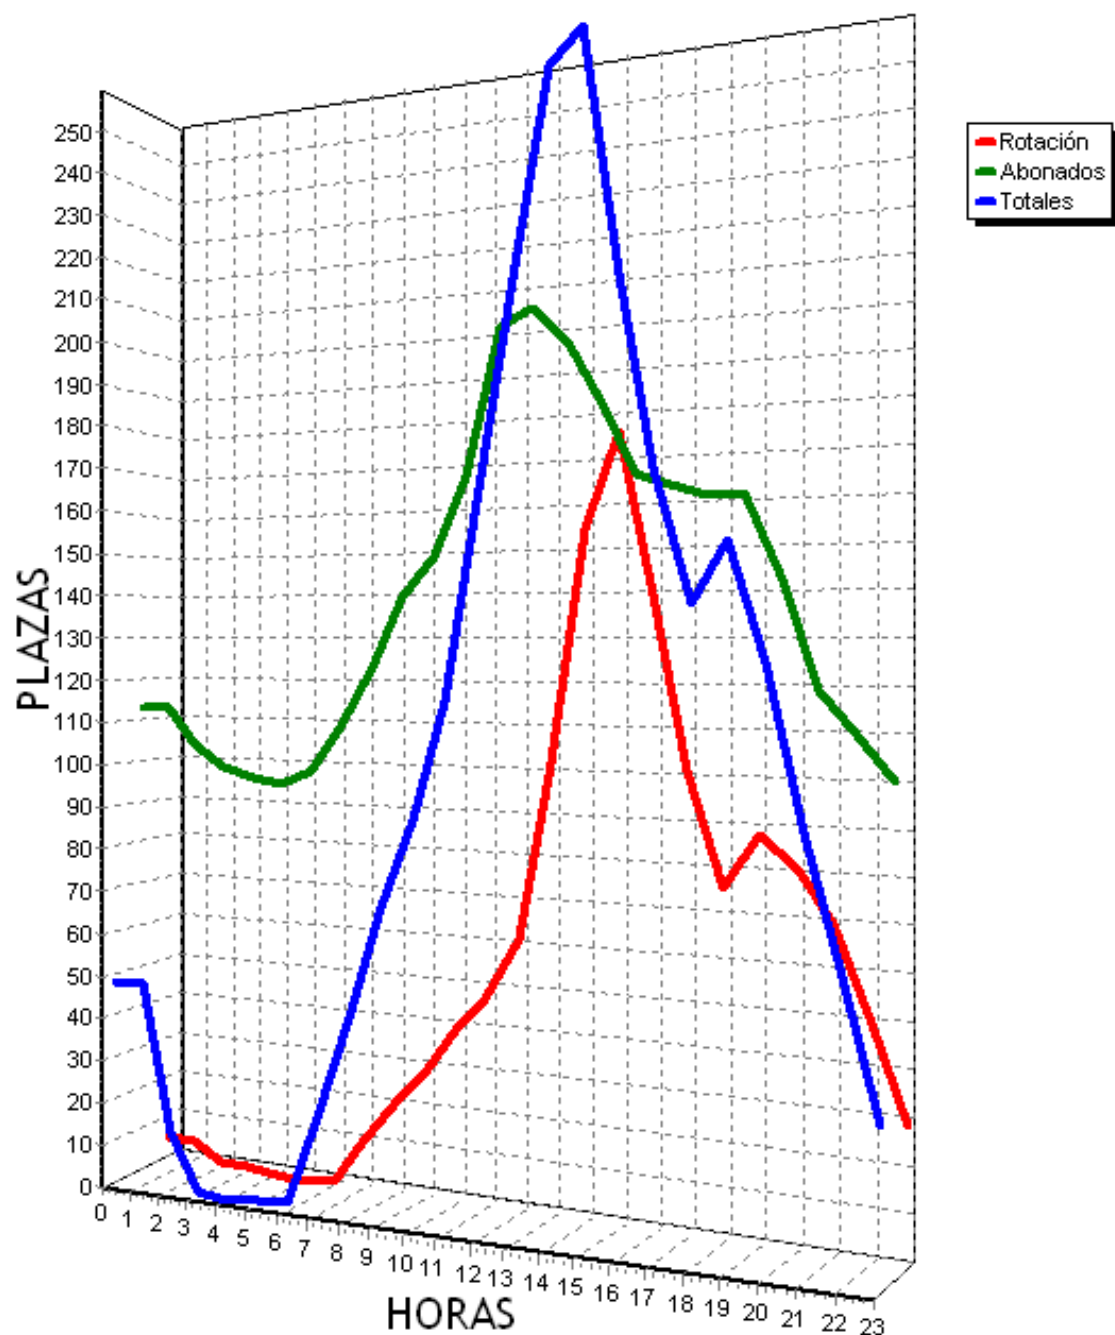

PLAZAS TOTALES DEL PARKING = 719

HORA	ROTACION		ABONADOS		TOTALES	
0	5	0%	113	15%	48	6%
1	5	0%	113	15%	48	6%
2	1	0%	104	14%	14	1%
3	1	0%	99	13%	1	0%
4	0	0%	97	13%	0	0%
5	0	0%	96	13%	1	0%
6	1	0%	99	13%	2	0%
7	11	1%	109	15%	22	3%
8	21	2%	123	17%	45	6%
9	29	4%	139	19%	70	9%
10	40	5%	148	20%	90	12%
11	48	6%	166	23%	116	16%
12	62	8%	198	27%	162	22%
13	102	14%	202	28%	207	28%
14	154	21%	194	26%	251	34%
15	175	24%	181	25%	259	36%
16	139	19%	165	22%	206	28%
17	101	14%	162	22%	165	22%
18	76	10%	160	22%	137	19%
19	88	12%	160	22%	150	20%
20	81	11%	142	19%	125	17%
21	70	9%	119	16%	91	12%
22	50	6%	110	15%	62	8%
23	29	4%	101	14%	33	4%
TOTALES	1289		3300		2305