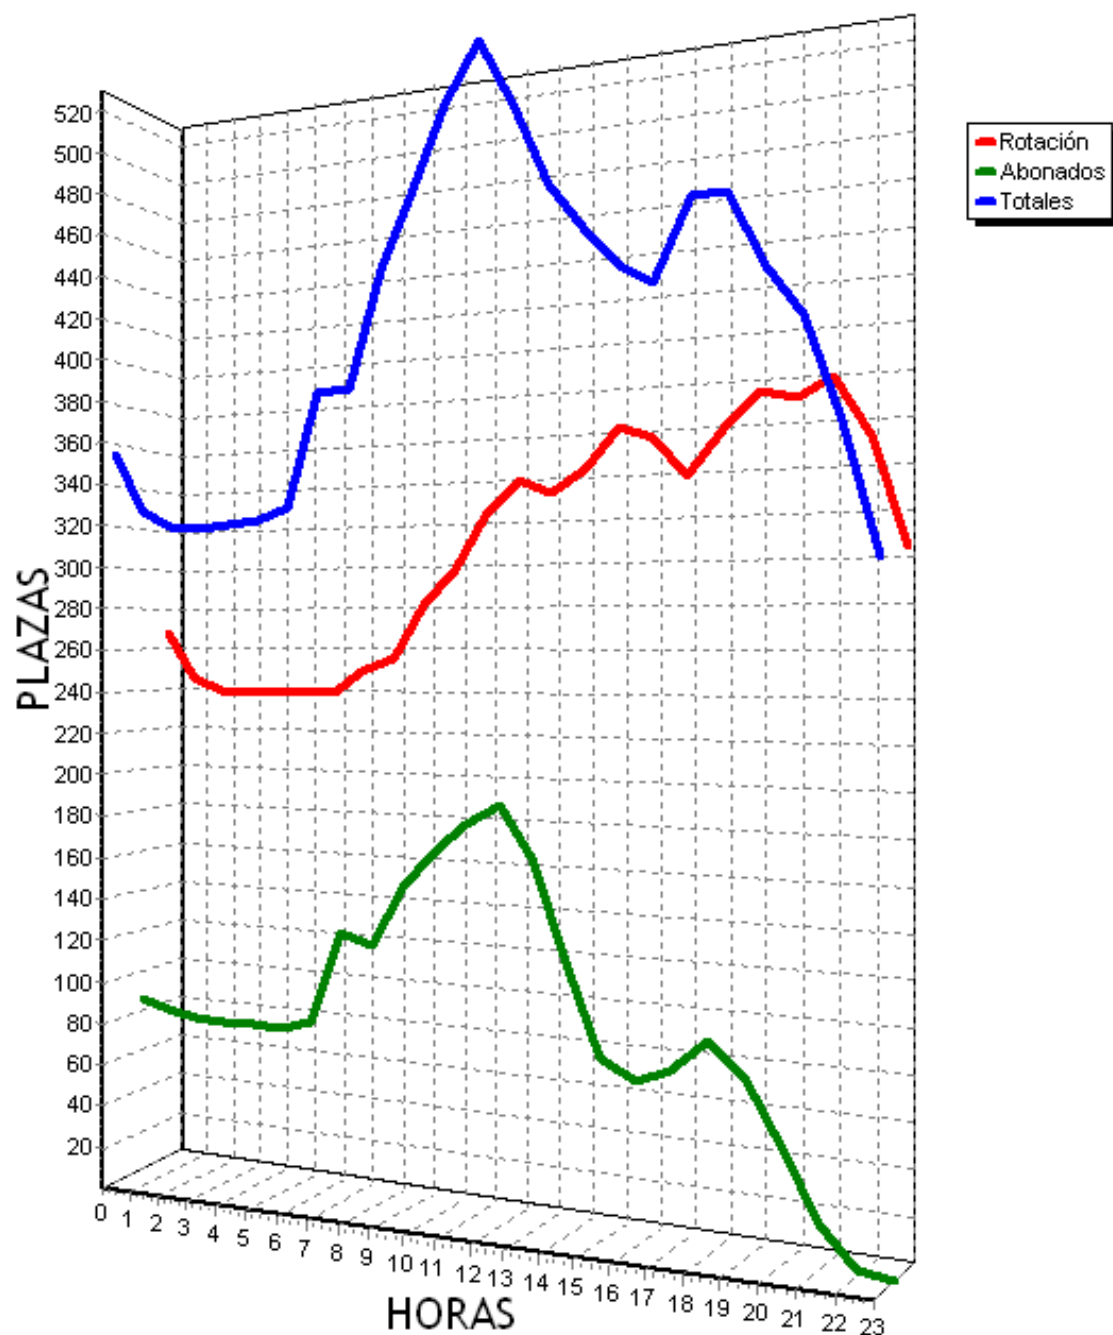

PLAZAS TOTALES DEL PARKING = 719

HORA	ROTACION	ABONADOS	TOTALES			
0	269	37%	86	11%	355	49%
1	245	34%	82	11%	327	45%
2	240	33%	80	11%	319	44%
3	239	33%	79	10%	318	44%
4	239	33%	80	11%	319	44%
5	240	33%	80	11%	320	44%
6	240	33%	85	11%	326	45%
7	250	34%	128	17%	378	52%
8	256	35%	123	17%	379	52%
9	281	39%	150	20%	431	59%
10	298	41%	168	23%	466	64%
11	322	44%	181	25%	503	69%
12	338	47%	191	26%	529	73%
13	332	46%	167	23%	499	69%
14	342	47%	119	16%	461	64%
15	360	50%	82	11%	442	61%
16	354	49%	72	10%	425	59%
17	337	46%	79	10%	416	57%
18	357	49%	93	12%	451	62%
19	373	51%	79	10%	452	62%
20	369	51%	50	6%	419	58%
21	378	52%	21	2%	398	55%
22	351	48%	3	0%	354	49%
23	304	42%	1	0%	299	41%
TOTALES	7314		2279		9586