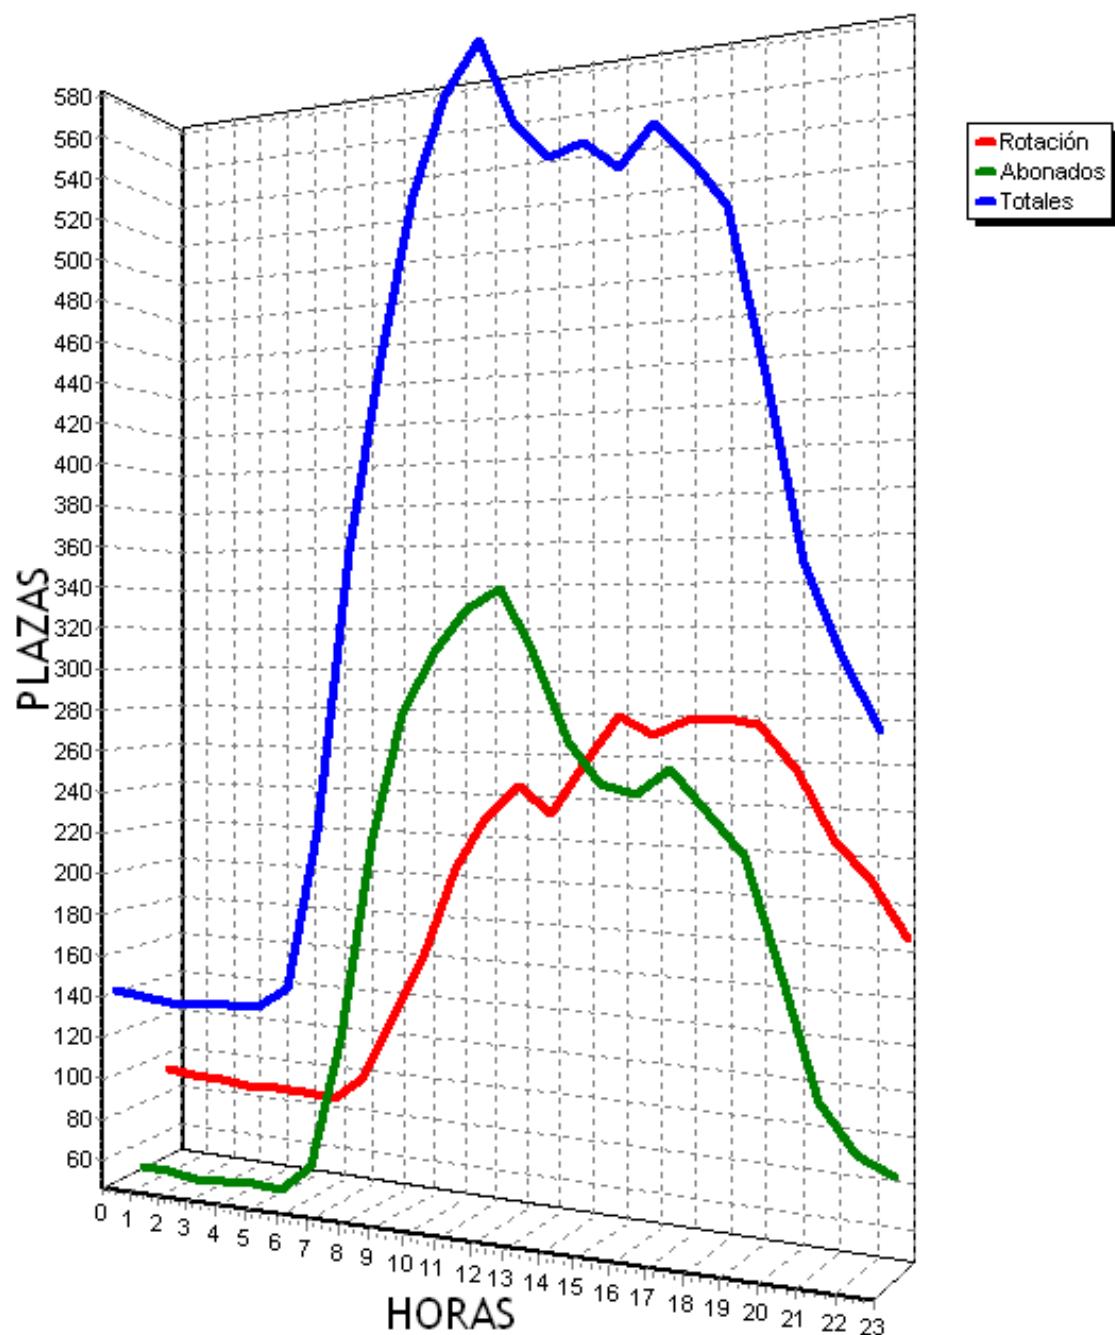

PLAZAS TOTALES DEL PARKING = 719

HORA	ROTACION	ABONADOS	TOTALES
0	92	48	141
1	91	48	139
2	91	47	138
3	90	48	138
4	91	49	140
5	91	49	140
6	90	62	152
7	101	125	226
8	134	221	355
9	163	280	444
10	206	309	515
11	231	328	559
12	246	337	582
13	235	310	544
14	258	269	526
15	280	251	531
16	272	246	518
17	278	257	535
18	279	239	518
19	277	221	497
20	257	170	426
21	228	118	346
22	211	97	308
23	187	90	277
TOTALES	4479	4219	8695