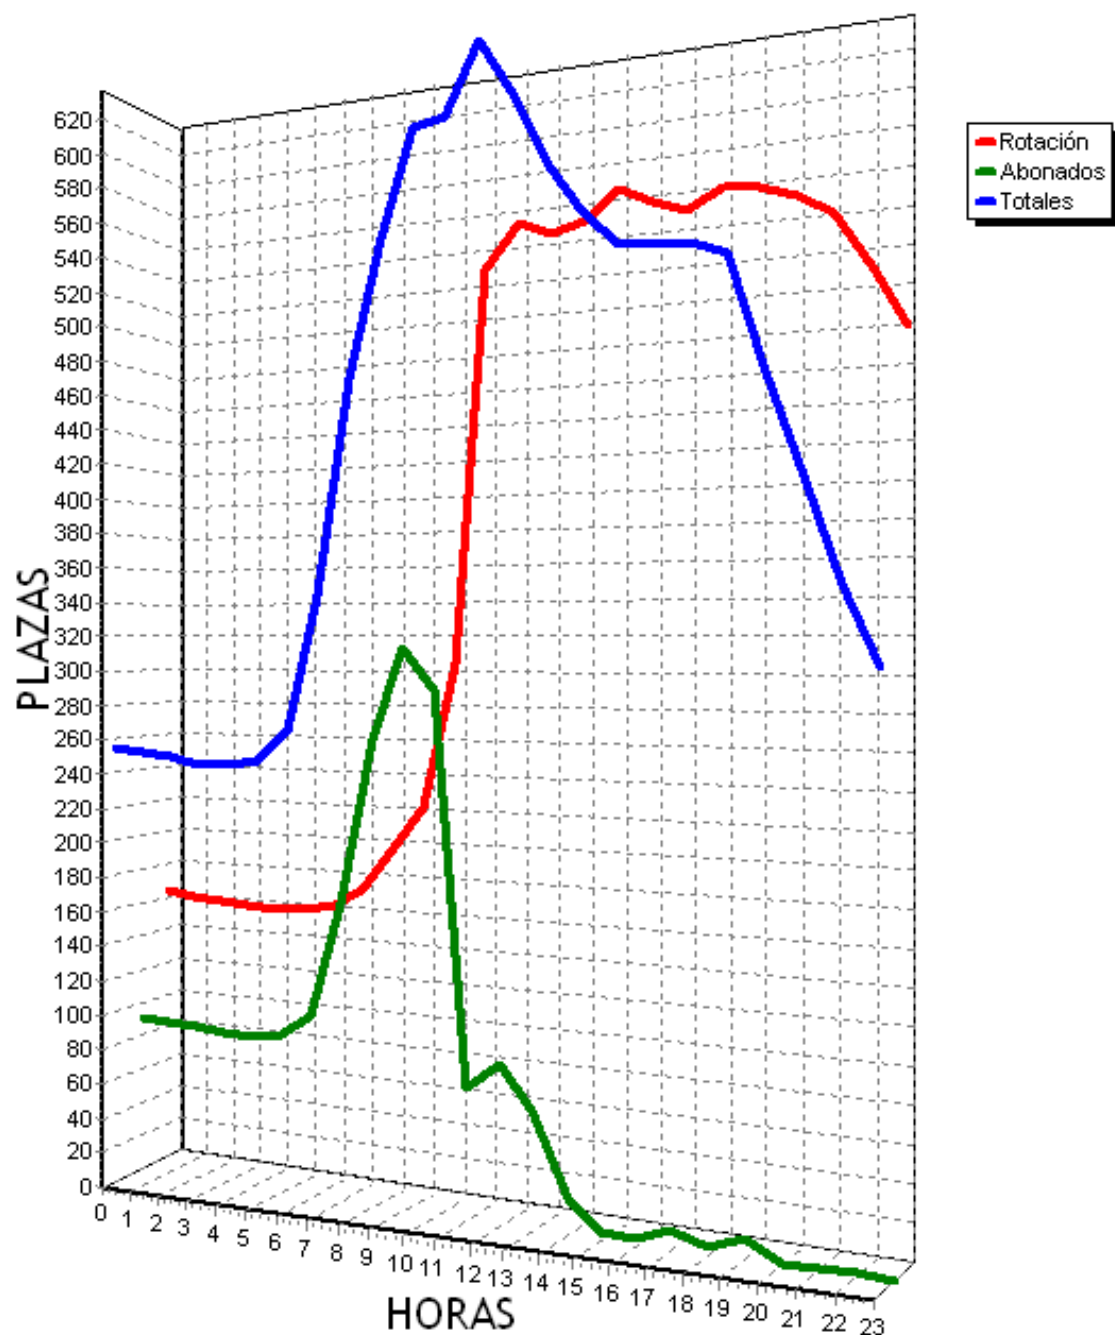

PLAZAS TOTALES DEL PARKING = 719

HORA	ROTACION	ABONADOS	TOTALES
0	164	91	255
1	161	90	252
2	161	89	250
3	159	88	247
4	159	88	247
5	160	90	250
6	163	104	267
7	173	170	343
8	199	262	461
9	223	313	536
10	304	290	594
11	524	74	598
12	548	88	636
13	541	65	606
14	545	20	565
15	561	4	539
16	552	4	521
17	546	11	519
18	556	5	518
19	555	11	512
20	548	1	452
21	537	1	398
22	508	1	345
23	478	0	304
TOTALES	9025	1960	10215