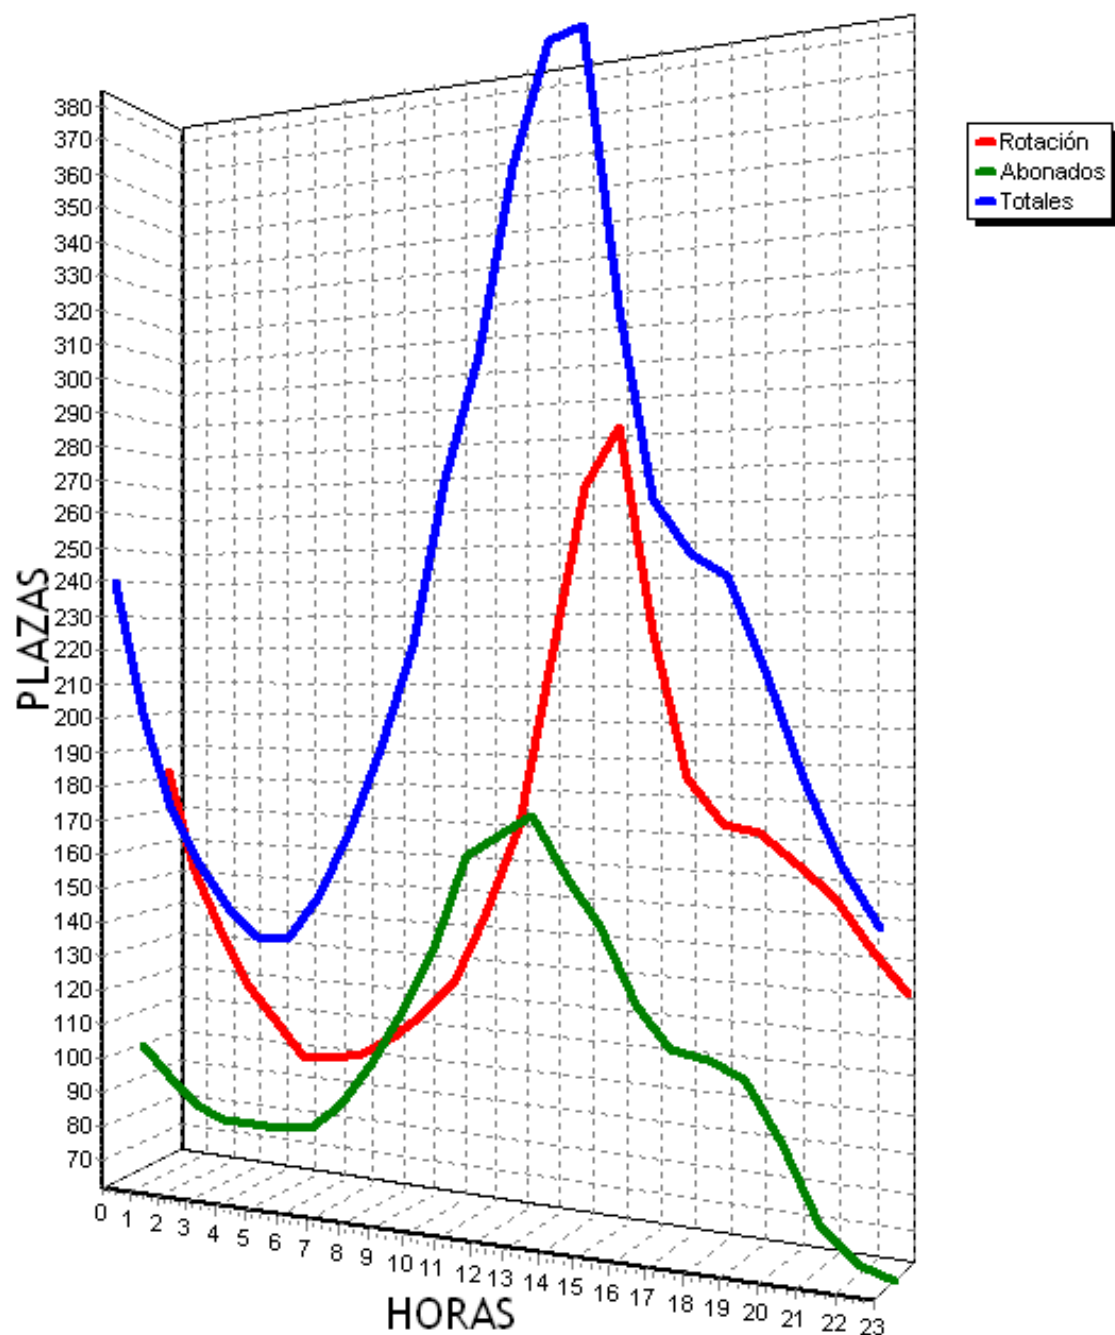

PLAZAS TOTALES DEL PARKING = 719

HORA	ROTACION	ABONADOS	TOTALES
0	182	100	240
1	152	92	201
2	133	84	174
3	119	81	158
4	108	81	146
5	98	81	138
6	99	82	139
7	102	90	150
8	108	103	169
9	115	119	193
10	126	137	221
11	145	163	266
12	171	170	299
13	217	175	349
14	265	158	381
15	281	146	384
16	225	126	309
17	186	115	259
18	174	113	245
19	172	109	239
20	164	93	215
21	156	74	188
22	143	65	167
23	132	62	152
TOTALES	3773	2619	5382