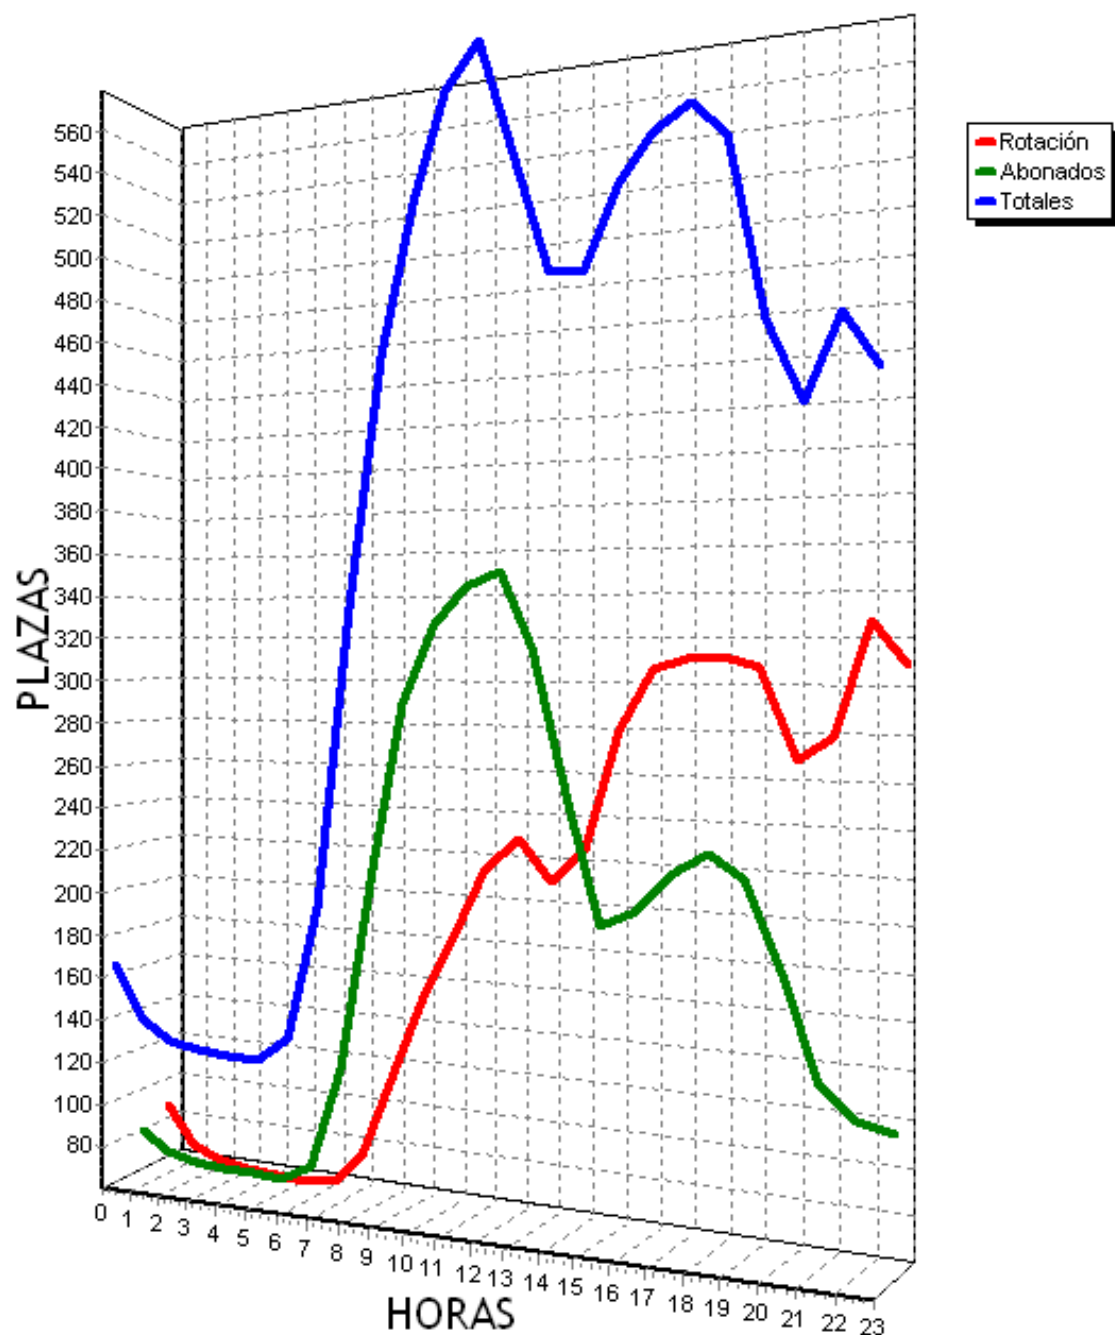

PLAZAS TOTALES DEL PARKING = 719

HORA	ROTACION	ABONADOS	TOTALES
0	87	79	164
1	68	72	139
2	64	68	131
3	62	68	129
4	61	68	128
5	61	67	127
6	63	76	138
7	77	123	199
8	118	216	333
9	155	291	445
10	185	326	510
11	216	343	558
12	229	350	578
13	212	316	527
14	227	249	475
15	279	196	474
16	307	204	510
17	311	220	530
18	312	229	540
19	308	219	526
20	269	181	449
21	279	136	415
22	328	124	451
23	309	120	428
TOTALES	4587	4341	8904