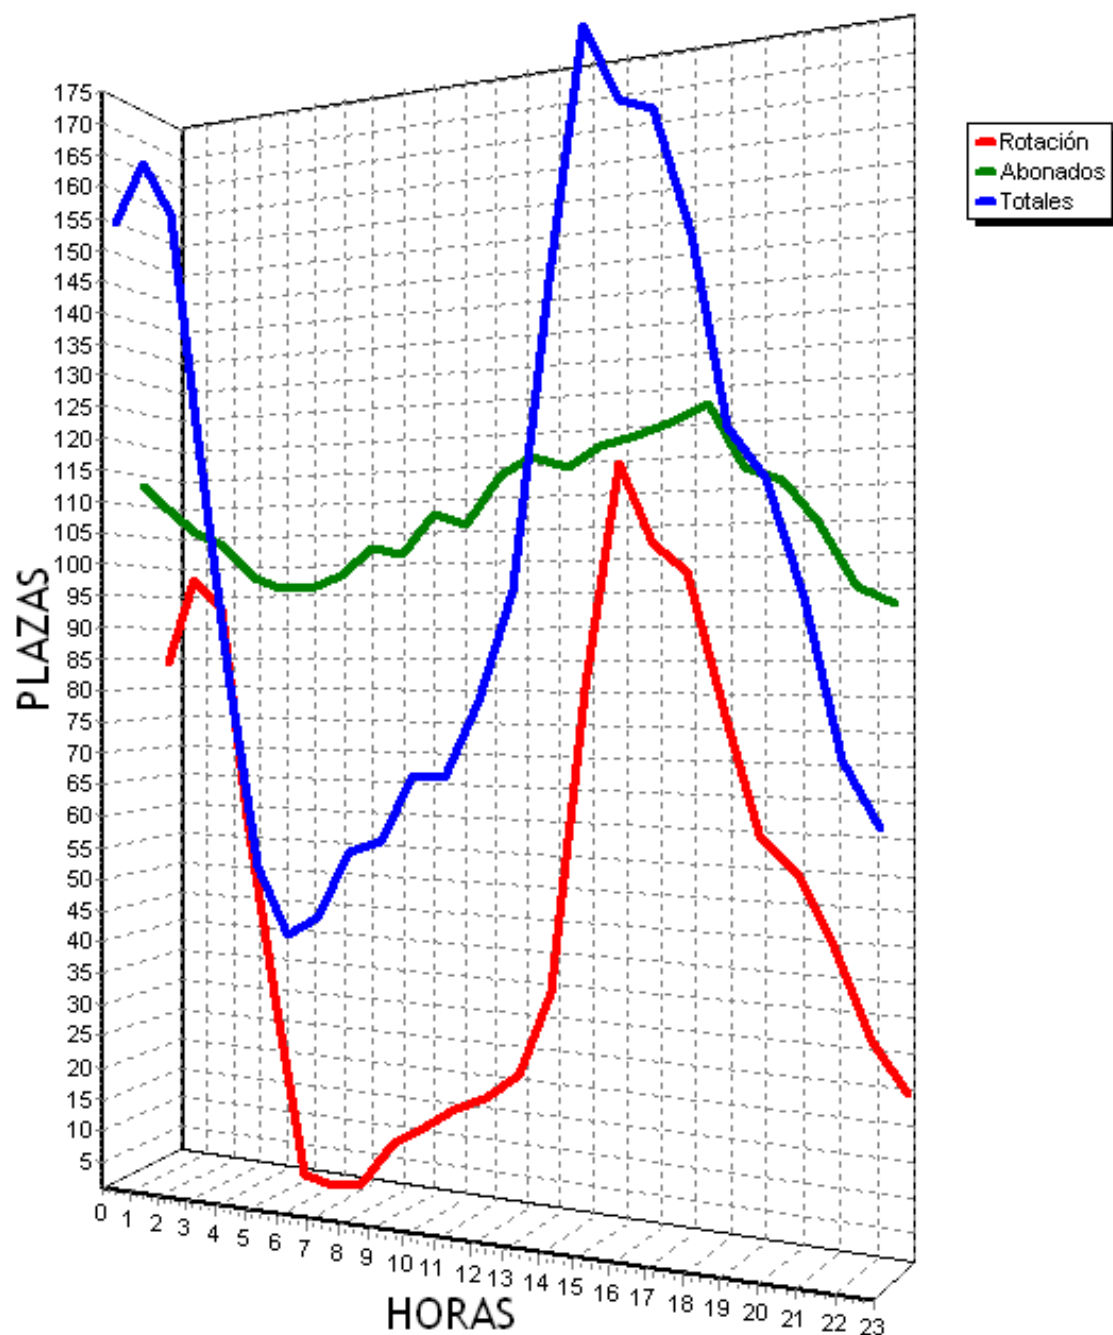

PLAZAS TOTALES DEL PARKING = 719

HORA	ROTACION	ABONADOS	TOTALES
0	84	113	155
1	98	109	164
2	93	105	155
3	59	103	119
4	28	98	83
5	2	96	53
6	1	96	43
7	2	98	46
8	9	102	56
9	12	101	58
10	16	107	68
11	18	105	68
12	22	112	79
13	35	115	95
14	81	113	139
15	114	116	175
16	102	117	164
17	98	119	162
18	78	121	144
19	60	112	117
20	55	110	110
21	45	104	94
22	32	95	72
23	25	93	63
TOTALES	1169	2560	2482