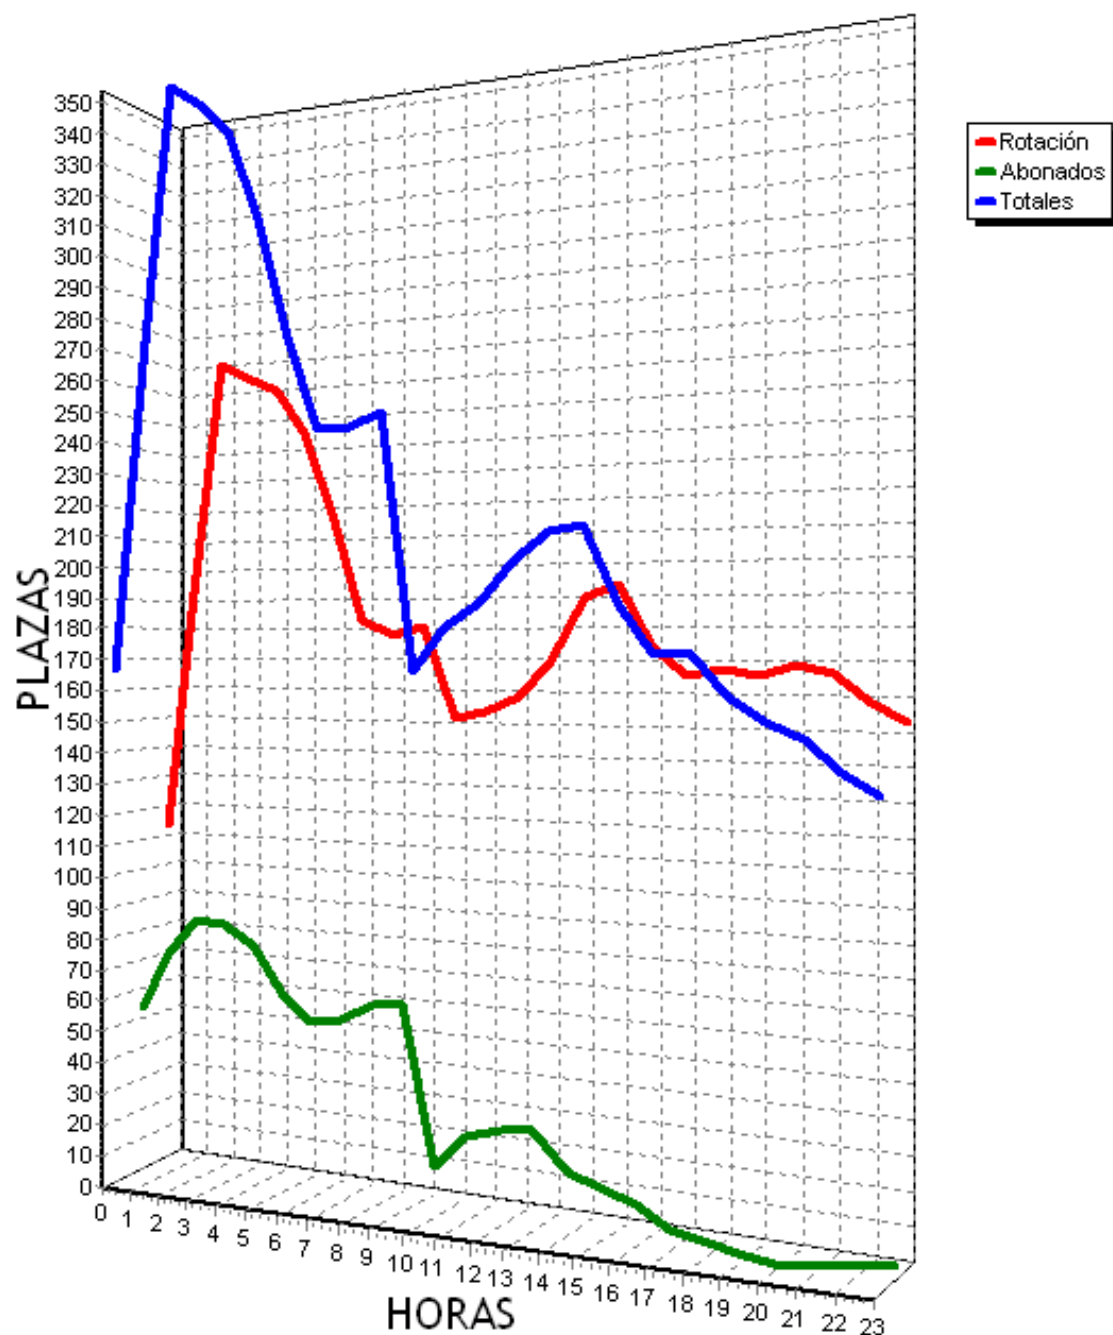

PLAZAS TOTALES DEL PARKING = 719

HORA	ROTACION	ABONADOS	TOTALES
0	113	54	167
1	192	73	266
2	268	85	353
3	263	84	346
4	258	78	336
5	244	64	308
6	215	55	270
7	183	57	241
8	178	63	241
9	180	64	245
10	152	16	167
11	154	26	180
12	159	29	187
13	170	30	200
14	189	19	208
15	193	16	209
16	174	12	186
17	166	6	172
18	168	4	172
19	166	1	161
20	169	0	154
21	167	1	149
22	158	3	140
23	153	4	134
TOTALES	4432	844	5192