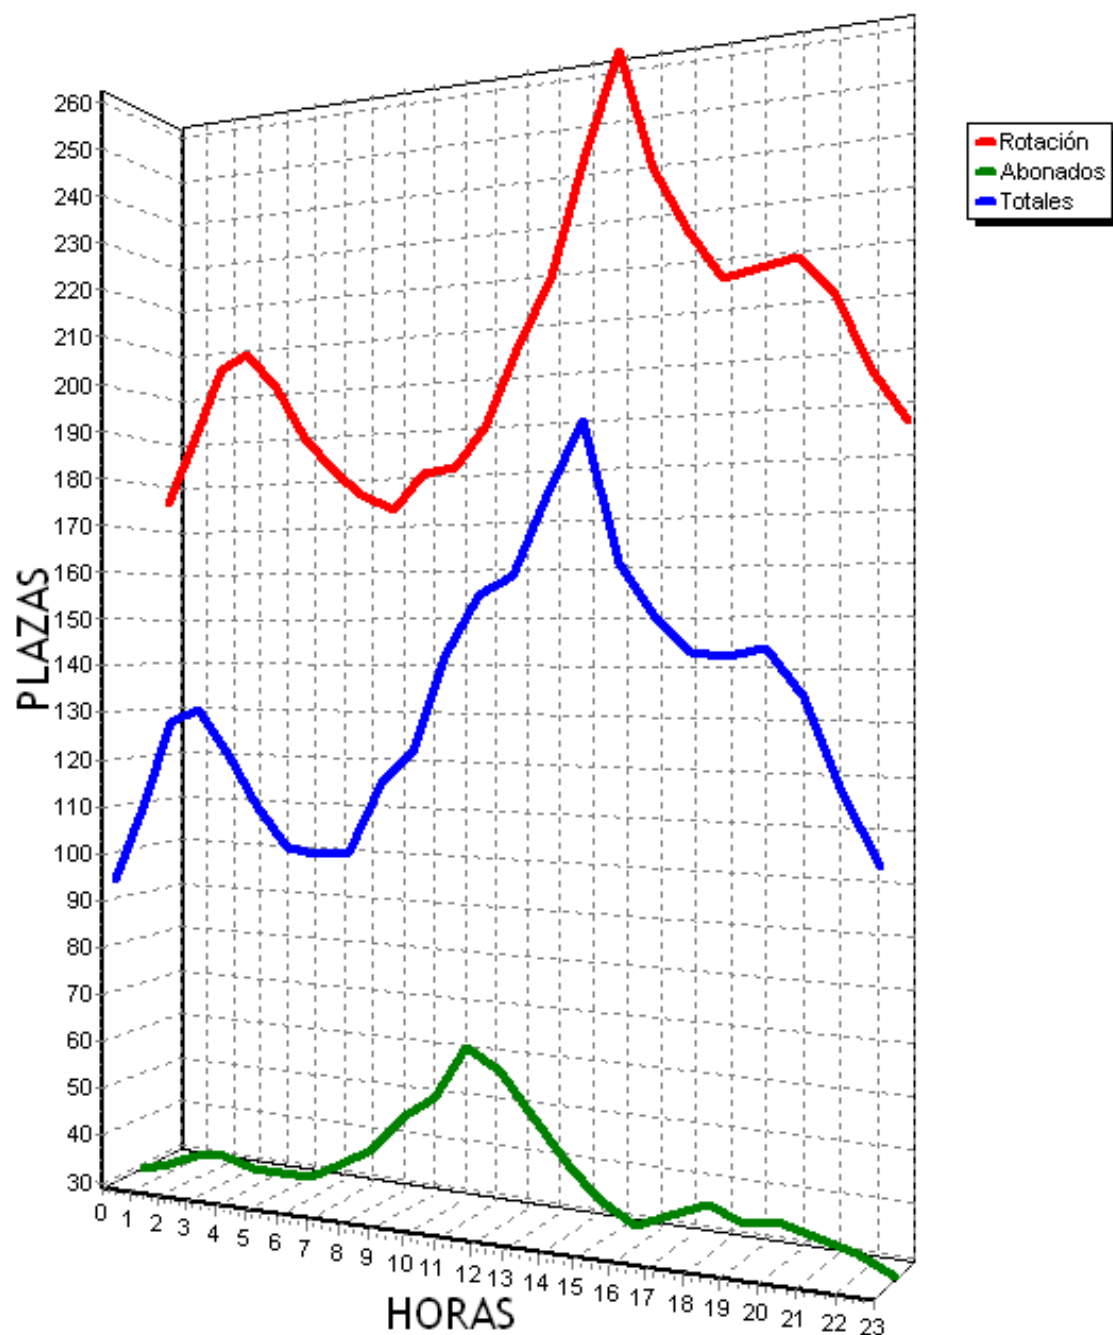

PLAZAS TOTALES DEL PARKING = 719

HORA	ROTACION	ABONADOS	TOTALES
0	176 24%	29 4%	94 13%
1	190 26%	31 4%	110 15%
2	205 28%	34 4%	128 17%
3	208 28%	35 4%	131 18%
4	200 27%	33 4%	122 16%
5	189 26%	33 4%	111 15%
6	181 25%	33 4%	103 14%
7	176 24%	37 5%	102 14%
8	173 24%	41 5%	103 14%
9	180 25%	48 6%	117 16%
10	181 25%	53 7%	123 17%
11	189 26%	64 8%	142 19%
12	205 28%	60 8%	154 21%
13	218 30%	52 7%	158 21%
14	242 33%	43 5%	174 24%
15	262 36%	37 5%	187 26%
16	238 33%	33 4%	160 22%
17	225 31%	36 5%	150 20%
18	215 29%	39 5%	143 19%
19	217 30%	36 5%	142 19%
20	218 30%	37 5%	144 20%
21	211 29%	35 4%	135 18%
22	196 27%	33 4%	118 16%
23	186 25%	30 4%	105 14%
TOTALES	4881	942	3156