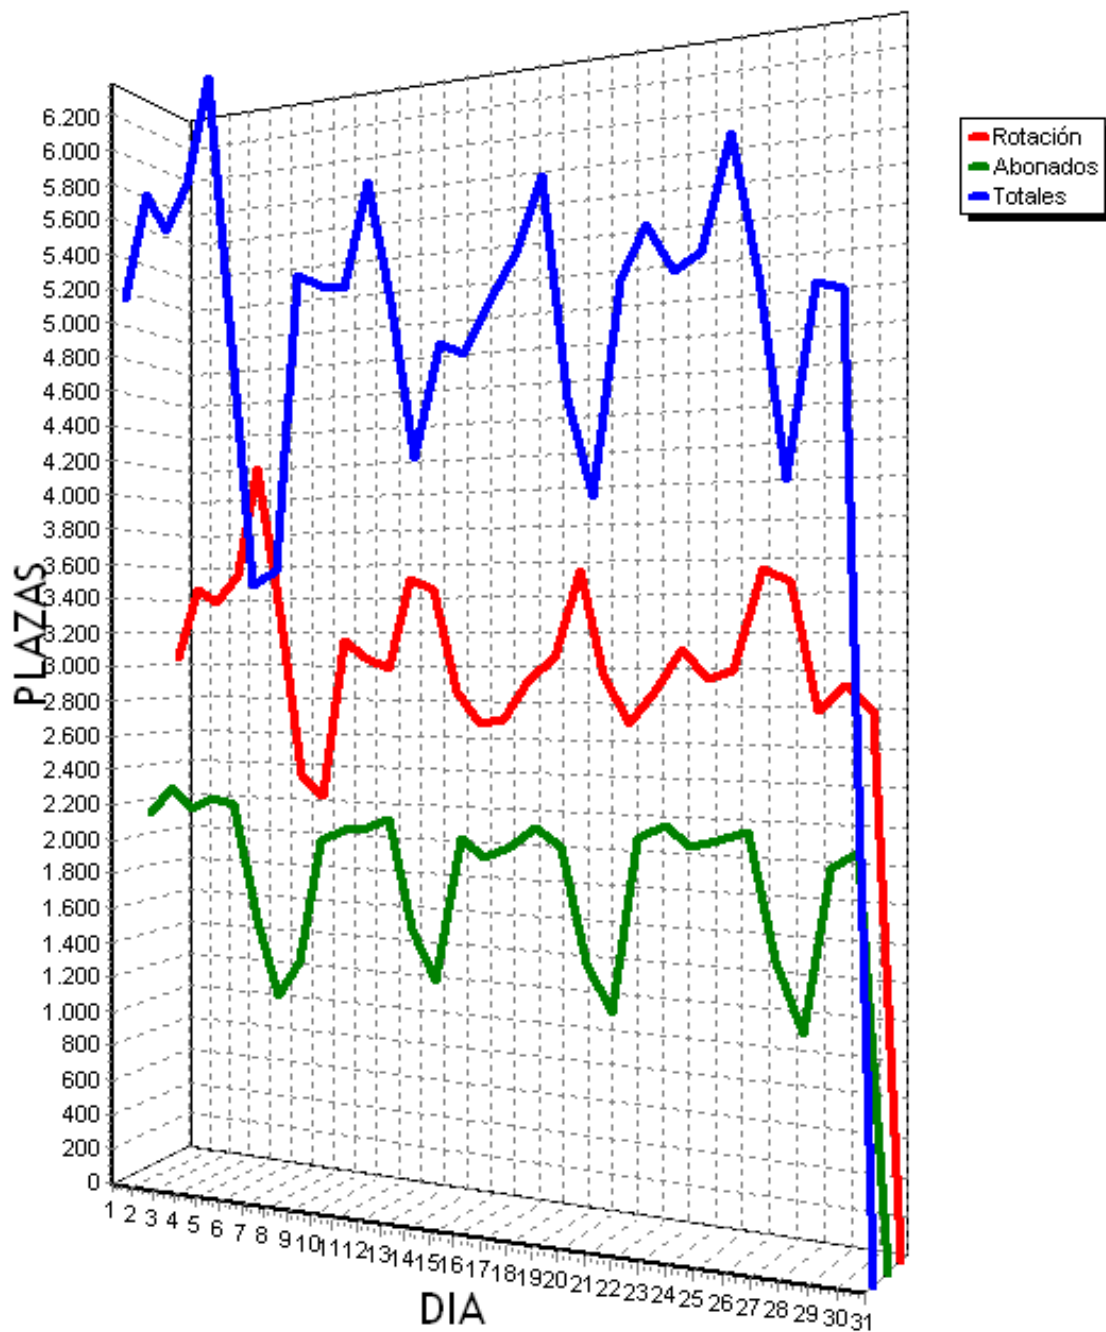

PLAZAS TOTALES DEL PARKING = 719

DIA	ROTACION	ABONADOS	TOTALES
1	3040	2126	5166
2	3463	2283	5746
3	3376	2153	5529
4	3552	2220	5772
5	4190	2184	6374
6	3303	1533	4836
7	2359	1102	3461
8	2238	1312	3550
9	3156	2023	5179
10	3049	2070	5119
11	2997	2101	5098
12	3503	2156	5659
13	3442	1547	4989
14	2856	1284	4140
15	2686	2061	4747
16	2715	1972	4687
17	2932	2038	4970
18	3060	2144	5204
19	3539	2050	5589
20	2977	1435	4412
21	2707	1195	3902
22	2884	2124	5008
23	3102	2188	5290
24	2949	2084	5033
25	2992	2118	5110
26	3531	2172	5703
27	3455	1524	4979
28	2795	1166	3961
29	2925	2010	4935
30	2804	2083	4887
TOTALES	92577	56458	149035