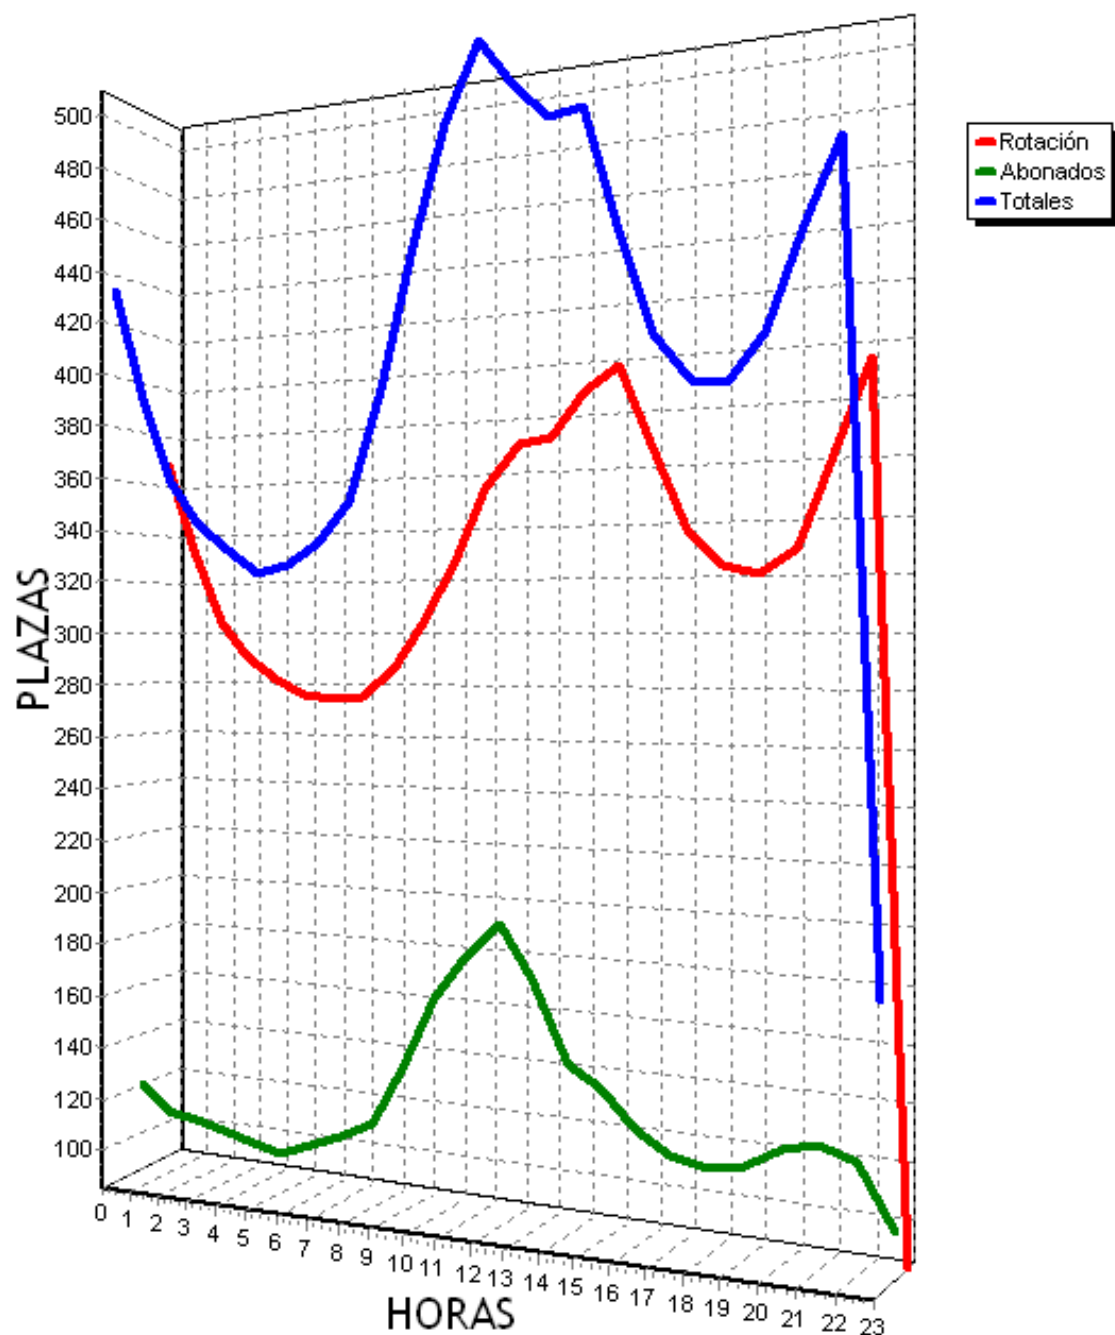

PLAZAS TOTALES DEL PARKING = 719

HORA	ROTACION	ABONADOS	TOTALES
0	369	120	434
1	334	111	390
2	304	109	358
3	291	106	341
4	282	103	331
5	276	101	322
6	274	106	325
7	276	111	333
8	286	117	348
9	304	139	388
10	327	166	438
11	353	182	481
12	369	195	509
13	371	176	492
14	387	147	479
15	396	140	481
16	365	127	437
17	337	119	401
18	324	116	385
19	320	118	383
20	329	125	399
21	361	128	434
22	393	124	462
23	86	102	181
TOTALES	7714	3088	9532