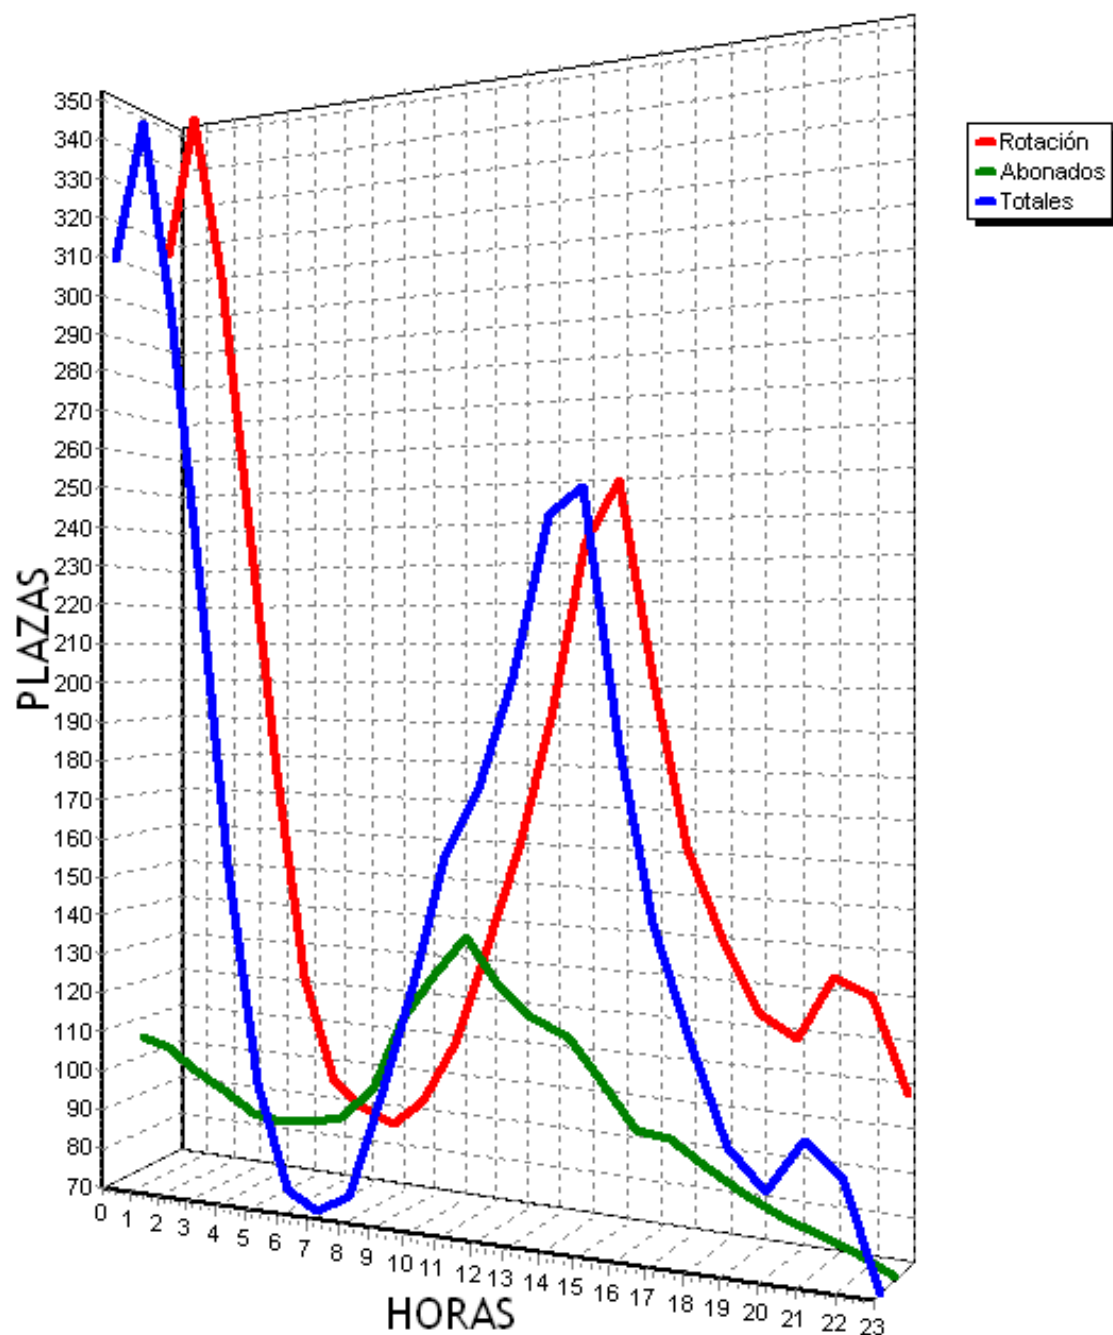

PLAZAS TOTALES DEL PARKING = 719

HORA	ROTACION		ABONADOS		TOTALES	
0	316	43%	105	14%	310	43%
1	352	48%	103	14%	344	47%
2	308	42%	98	13%	296	41%
3	246	34%	94	13%	229	31%
4	176	24%	89	12%	154	21%
5	123	17%	88	12%	100	13%
6	97	13%	89	12%	75	10%
7	91	12%	91	12%	71	9%
8	88	12%	99	13%	76	10%
9	95	13%	117	16%	101	14%
10	110	15%	129	17%	128	17%
11	133	18%	139	19%	160	22%
12	160	22%	127	17%	176	24%
13	192	26%	121	16%	202	28%
14	234	32%	117	16%	240	33%
15	249	34%	108	15%	246	34%
16	202	28%	97	13%	187	26%
17	162	22%	96	13%	147	20%
18	141	19%	90	12%	120	16%
19	124	17%	85	11%	98	13%
20	119	16%	81	11%	89	12%
21	134	18%	78	10%	101	14%
22	130	18%	75	10%	94	13%
23	109	15%	71	9%	70	9%
TOTALES	4091		2387		3814