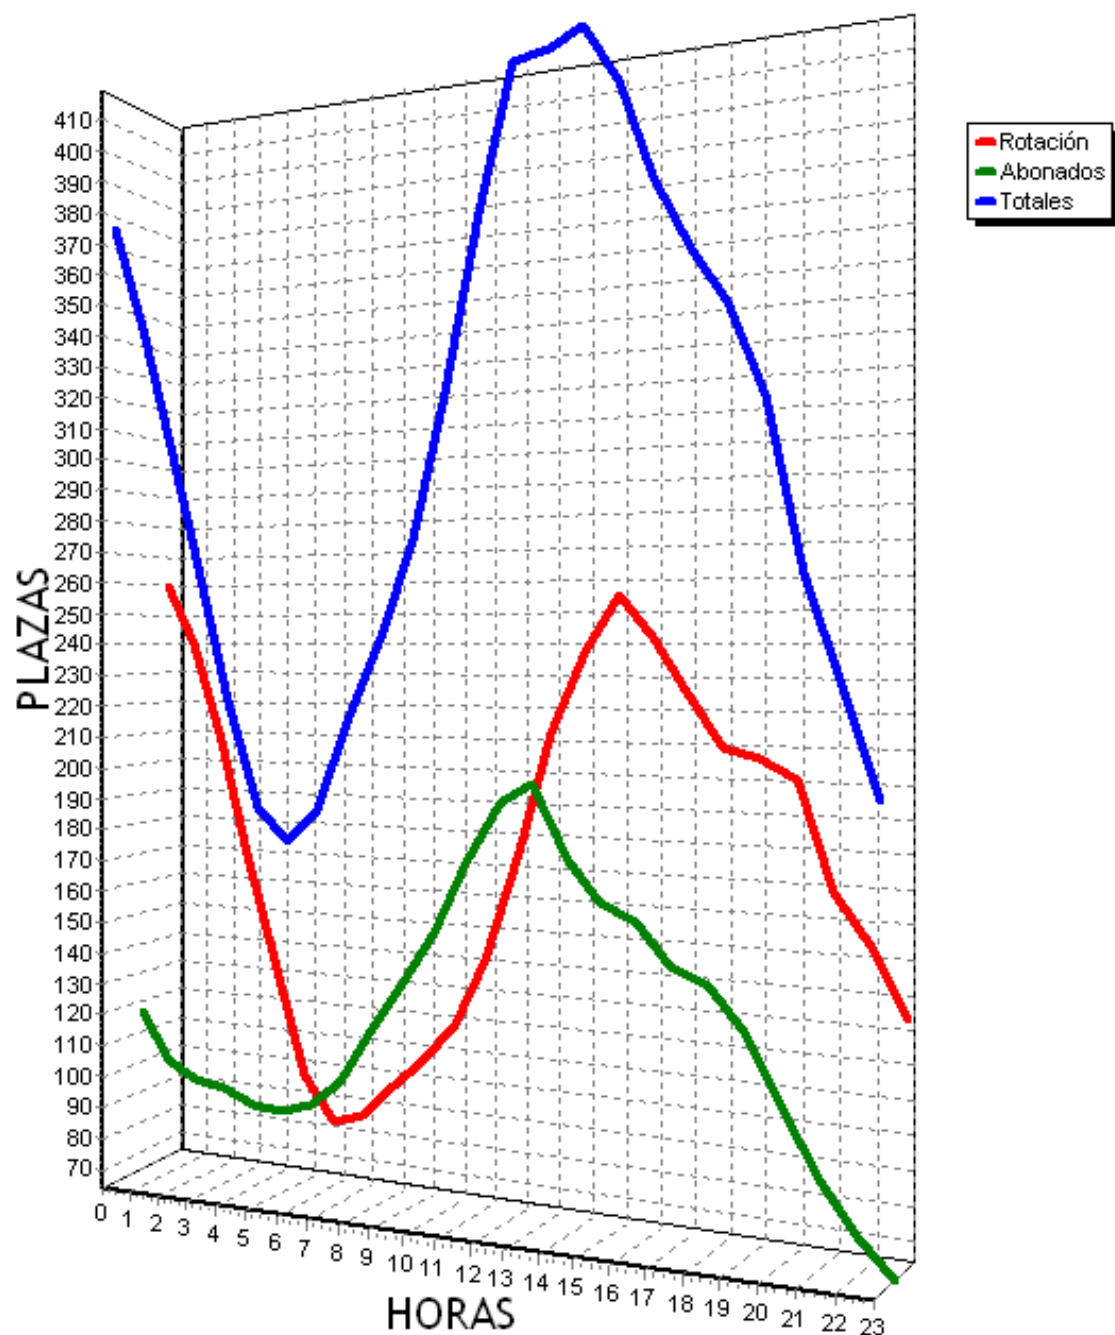

PLAZAS TOTALES DEL PARKING = 719

HORA	ROTACION	ABONADOS	TOTALES
0	260 36%	117 16%	376 52%
1	240 33%	102 14%	342 47%
2	207 28%	97 13%	304 42%
3	170 23%	95 13%	265 36%
4	132 18%	91 12%	222 30%
5	99 13%	90 12%	189 26%
6	85 11%	94 13%	179 24%
7	88 12%	102 14%	189 26%
8	99 13%	120 16%	218 30%
9	108 15%	135 18%	242 33%
10	121 16%	151 21%	272 37%
11	142 19%	173 24%	315 43%
12	176 24%	192 26%	368 51%
13	213 29%	198 27%	411 57%
14	238 33%	176 24%	413 57%
15	255 35%	164 22%	419 58%
16	242 33%	159 22%	401 55%
17	226 31%	147 20%	373 51%
18	210 29%	142 19%	352 48%
19	207 28%	129 17%	336 46%
20	201 27%	108 15%	309 42%
21	169 23%	90 12%	260 36%
22	154 21%	75 10%	229 31%
23	134 18%	64 8%	198 27%
TOTALES	4176	3011	7182