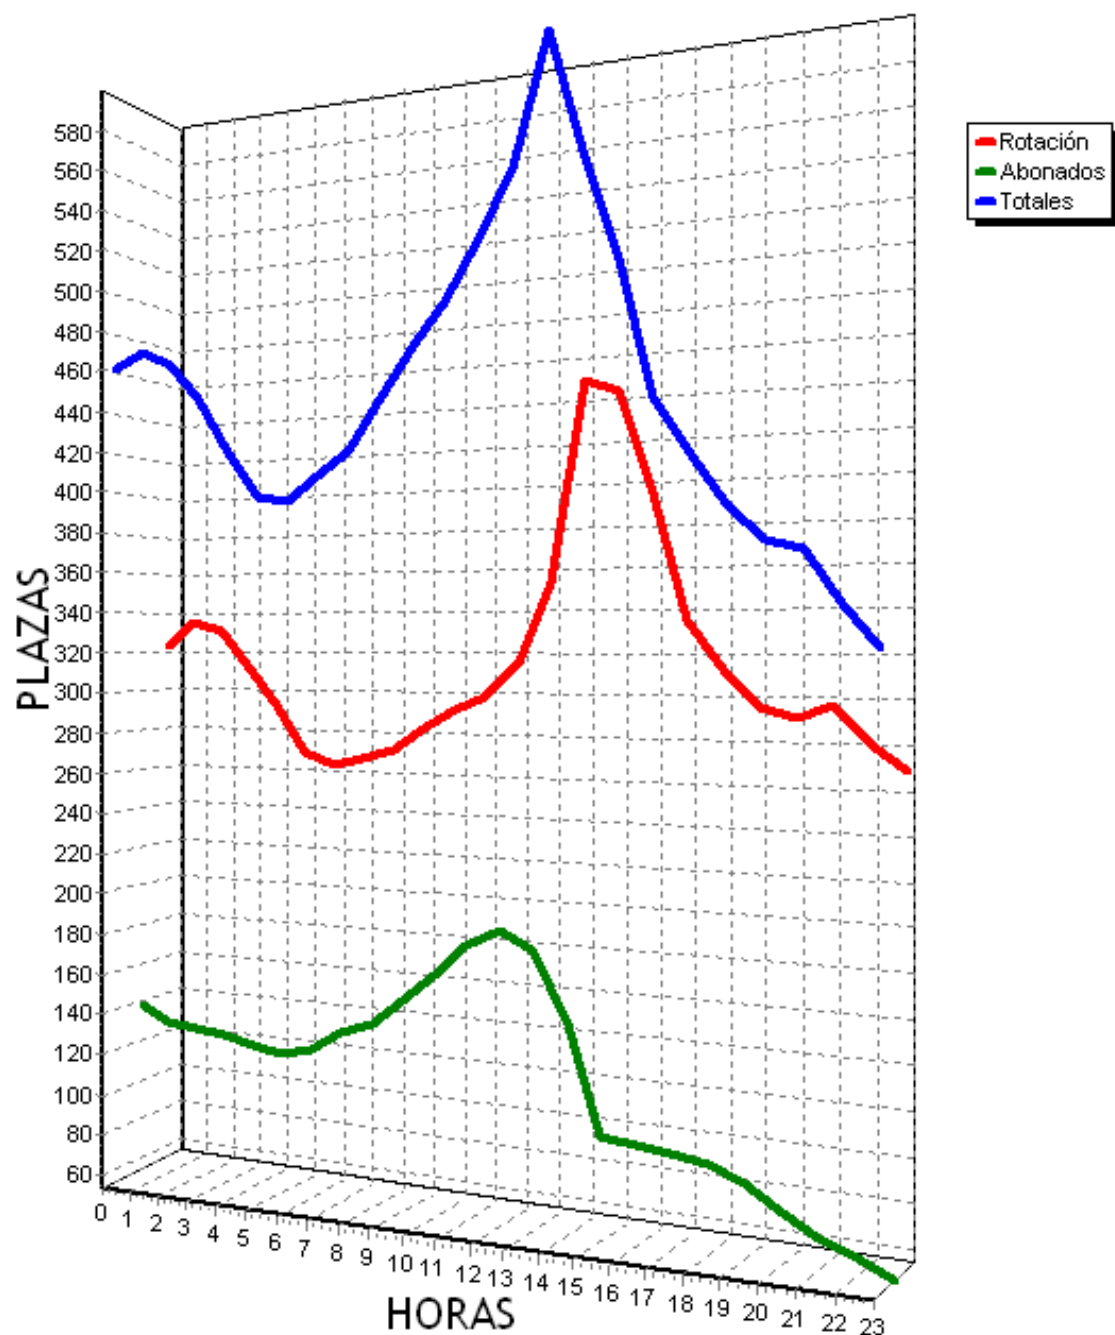

PLAZAS TOTALES DEL PARKING = 719

HORA	ROTACION	ABONADOS	TOTALES
0	324 45%	138 19%	462 64%
1	335 46%	132 18%	469 65%
2	331 46%	130 18%	462 64%
3	314 43%	129 17%	444 61%
4	293 40%	125 17%	418 58%
5	270 37%	123 17%	395 54%
6	264 36%	127 17%	392 54%
7	267 37%	136 18%	404 56%
8	272 37%	142 19%	415 57%
9	283 39%	155 21%	439 61%
10	293 40%	168 23%	462 64%
11	299 41%	183 25%	482 67%
12	316 43%	192 26%	509 70%
13	354 49%	184 25%	539 74%
14	448 62%	151 21%	599 83%
15	441 61%	102 14%	543 75%
16	393 54%	100 13%	493 68%
17	335 46%	98 13%	432 60%
18	313 43%	95 13%	407 56%
19	296 41%	88 12%	384 53%
20	292 40%	77 10%	369 51%
21	297 41%	68 9%	365 50%
22	280 38%	62 8%	342 47%
23	269 37%	54 7%	323 44%
TOTALES	7579	2959	10549