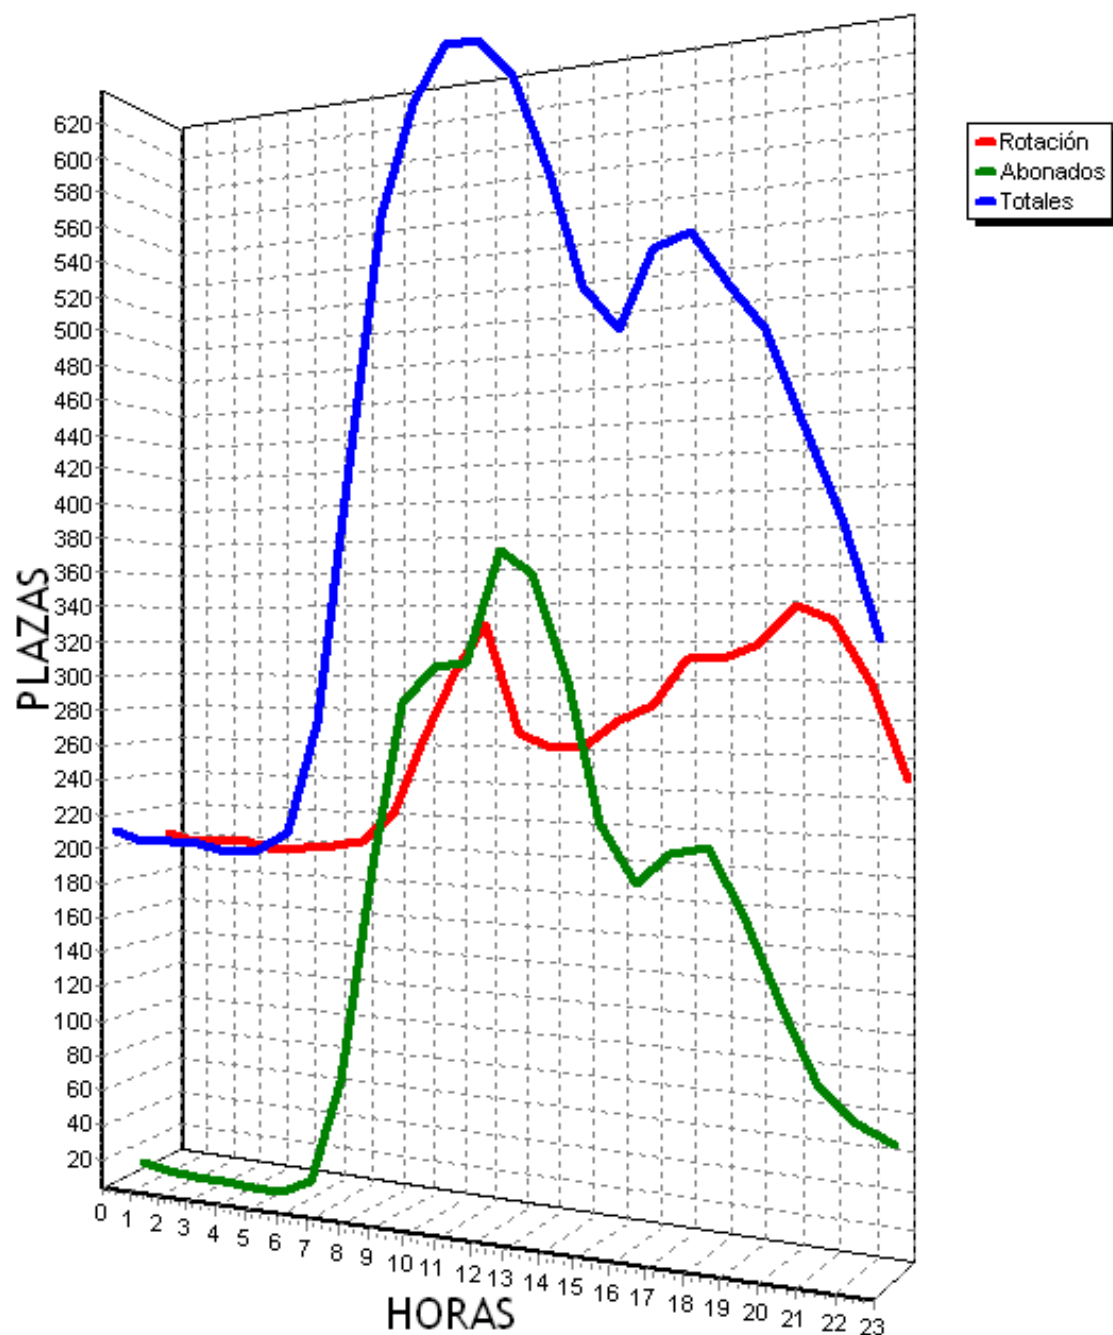

PLAZAS TOTALES DEL PARKING = 719

HORA	ROTACION	ABONADOS	TOTALES
0	203	7	209
1	198	5	204
2	200	5	205
3	200	5	205
4	197	4	201
5	199	5	204
6	201	13	214
7	205	72	276
8	222	195	416
9	265	286	550
10	303	306	609
11	329	309	638
12	269	369	638
13	261	356	617
14	264	299	563
15	278	224	503
16	286	194	480
17	311	209	519
18	311	214	526
19	319	179	499
20	339	134	474
21	331	95	427
22	299	80	380
23	250	70	321
TOTALES	6240	3635	9878