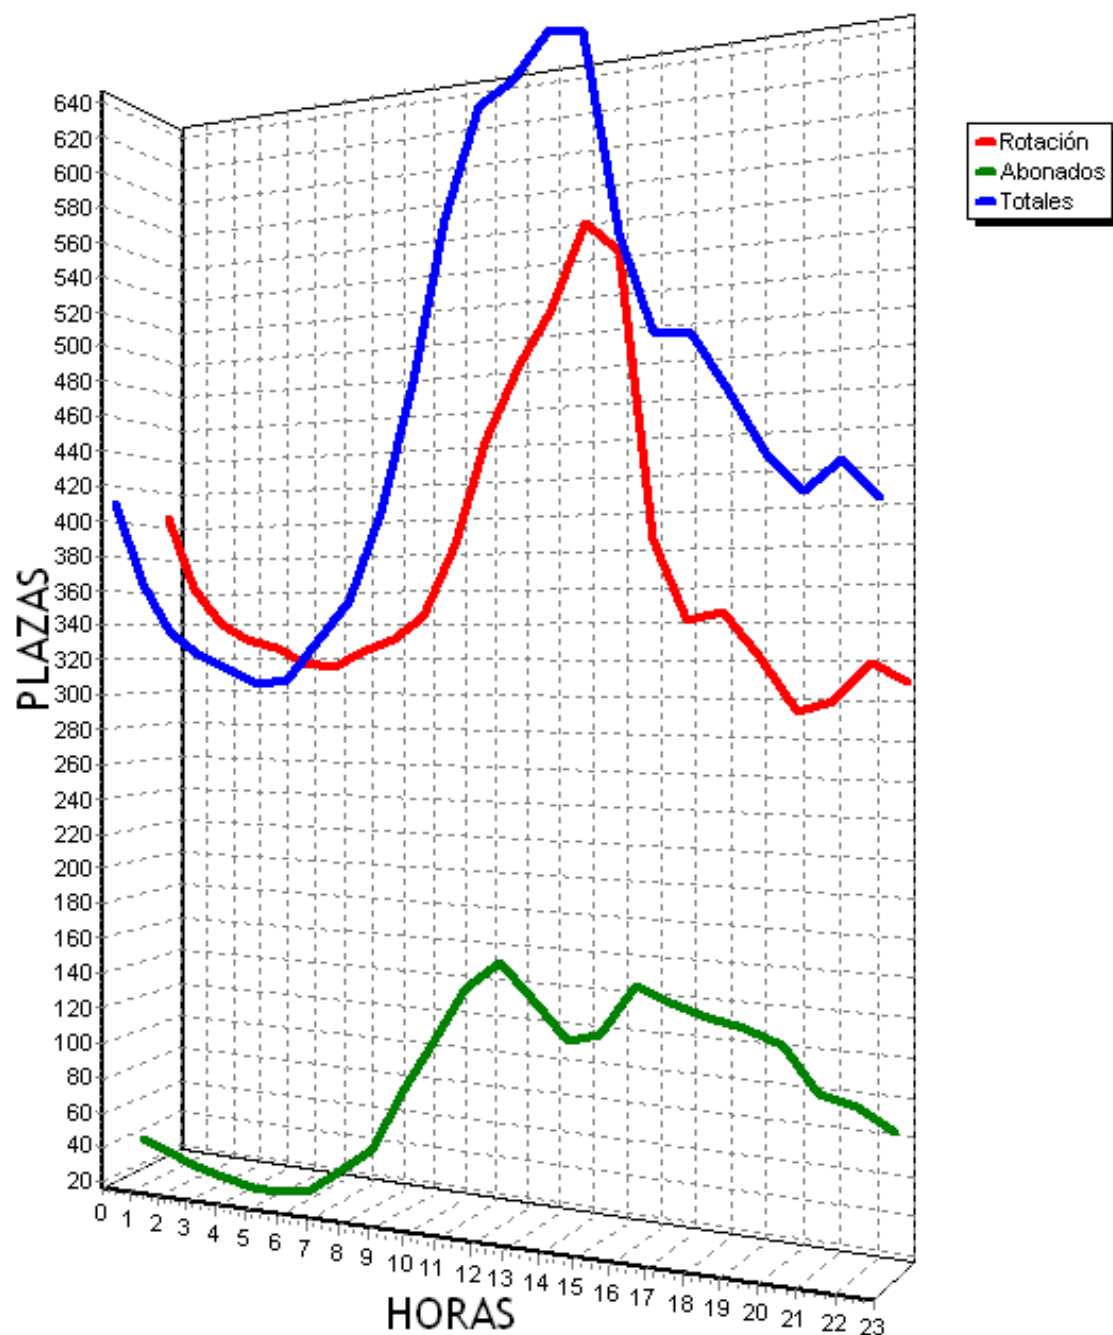

PLAZAS TOTALES DEL PARKING = 719

HORA	ROTACION		ABONADOS		TOTALES	
0	405	56%	35	4%	411	57%
1	363	50%	29	4%	363	50%
2	340	47%	24	3%	335	46%
3	331	46%	20	2%	322	44%
4	327	45%	17	2%	315	43%
5	318	44%	18	2%	307	42%
6	316	43%	21	2%	309	42%
7	325	45%	35	4%	330	45%
8	332	46%	50	6%	353	49%
9	345	47%	83	11%	400	55%
10	385	53%	113	15%	468	65%
11	440	61%	143	19%	554	77%
12	481	66%	159	22%	611	84%
13	511	71%	141	19%	623	86%
14	555	77%	120	16%	646	89%
15	538	74%	126	17%	643	89%
16	384	53%	152	21%	537	74%
17	342	47%	145	20%	487	67%
18	346	48%	139	19%	485	67%
19	322	44%	134	18%	456	63%
20	295	41%	128	17%	423	58%
21	300	41%	105	14%	404	56%
22	319	44%	101	14%	419	58%
23	310	43%	90	12%	400	55%
TOTALES	8930		2128		10601