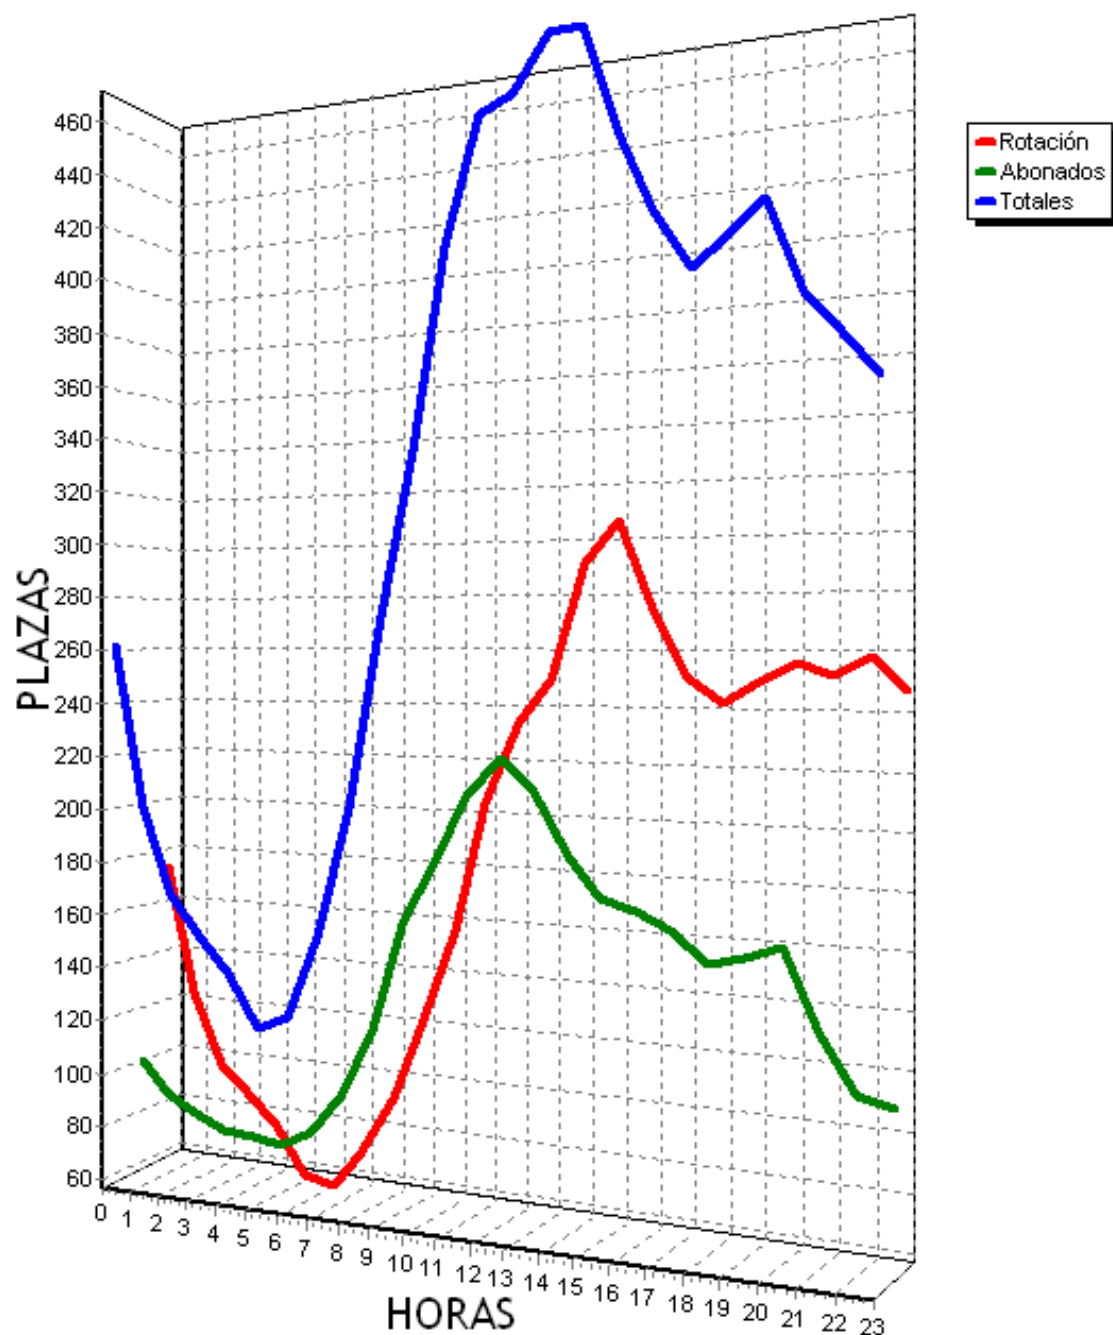

PLAZAS TOTALES DEL PARKING = 719

HORA	ROTACION	ABONADOS	TOTALES
0	173 24%	100 13%	262 36%
1	124 17%	88 12%	201 27%
2	97 13%	82 11%	168 23%
3	87 12%	77 10%	154 21%
4	76 10%	76 10%	141 19%
5	59 8%	75 10%	122 16%
6	57 7%	81 11%	127 17%
7	72 10%	96 13%	157 21%
8	93 12%	122 16%	204 28%
9	123 17%	161 22%	272 37%
10	157 21%	184 25%	330 45%
11	204 28%	208 28%	401 55%
12	234 32%	222 30%	445 61%
13	249 34%	212 29%	451 62%
14	291 40%	189 26%	470 65%
15	306 42%	175 24%	471 65%
16	274 38%	171 23%	433 60%
17	251 34%	165 22%	406 56%
18	242 33%	155 21%	386 53%
19	249 34%	158 21%	396 55%
20	256 35%	162 22%	407 56%
21	252 35%	135 18%	376 52%
22	258 35%	115 15%	362 50%
23	247 34%	112 15%	348 48%
TOTALES	4431	3321	7490