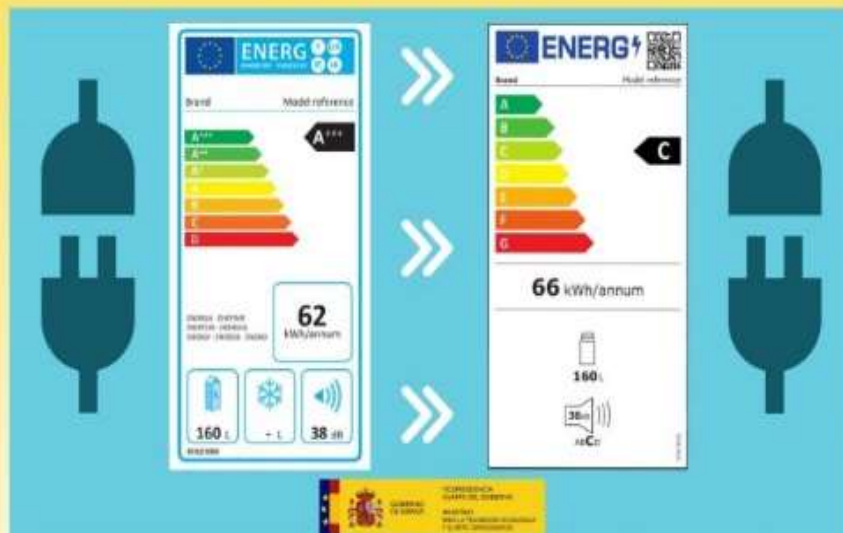

CONOCE EL NUEVO ETIQUETADO ENERGÉTICO DE ELECTRODOMÉSTICOS.

A partir del 1 de Marzo de 2021 ha entrado en vigor el nuevo etiquetado energético de electrodomésticos aprobado por el Ministerio de Transición Ecológica y Reto Demográfico (MITECO), modificado por la Comisión europea para adaptar la clasificación de eficiencia energética a los nuevos métodos de ensayo sobre consumo de aparatos.

Las familias que a continuación se detallan son las que a partir del 1 de Marzo de 2021 cuentan con nuevo etiquetado energético tanto en venta en tienda física como en venta por internet.

Frigoríficos

Congeladores

Vinotecas

Lavadoras

Secadoras

Lavavajillas

Monitores

Televisores

Las fuentes de iluminación se sumarán a este nuevo etiquetado a partir del 1 de Septiembre de 2021.

El nuevo etiquetado tiene una clasificación que va de la A a la G, donde la A clasifica a los productos de menor consumo y mayor eficiencia energética, y la G engloba a aquellos de mayor consumo y menor eficiencia energética. La etiqueta mantendrá siete clases de eficiencia energética.