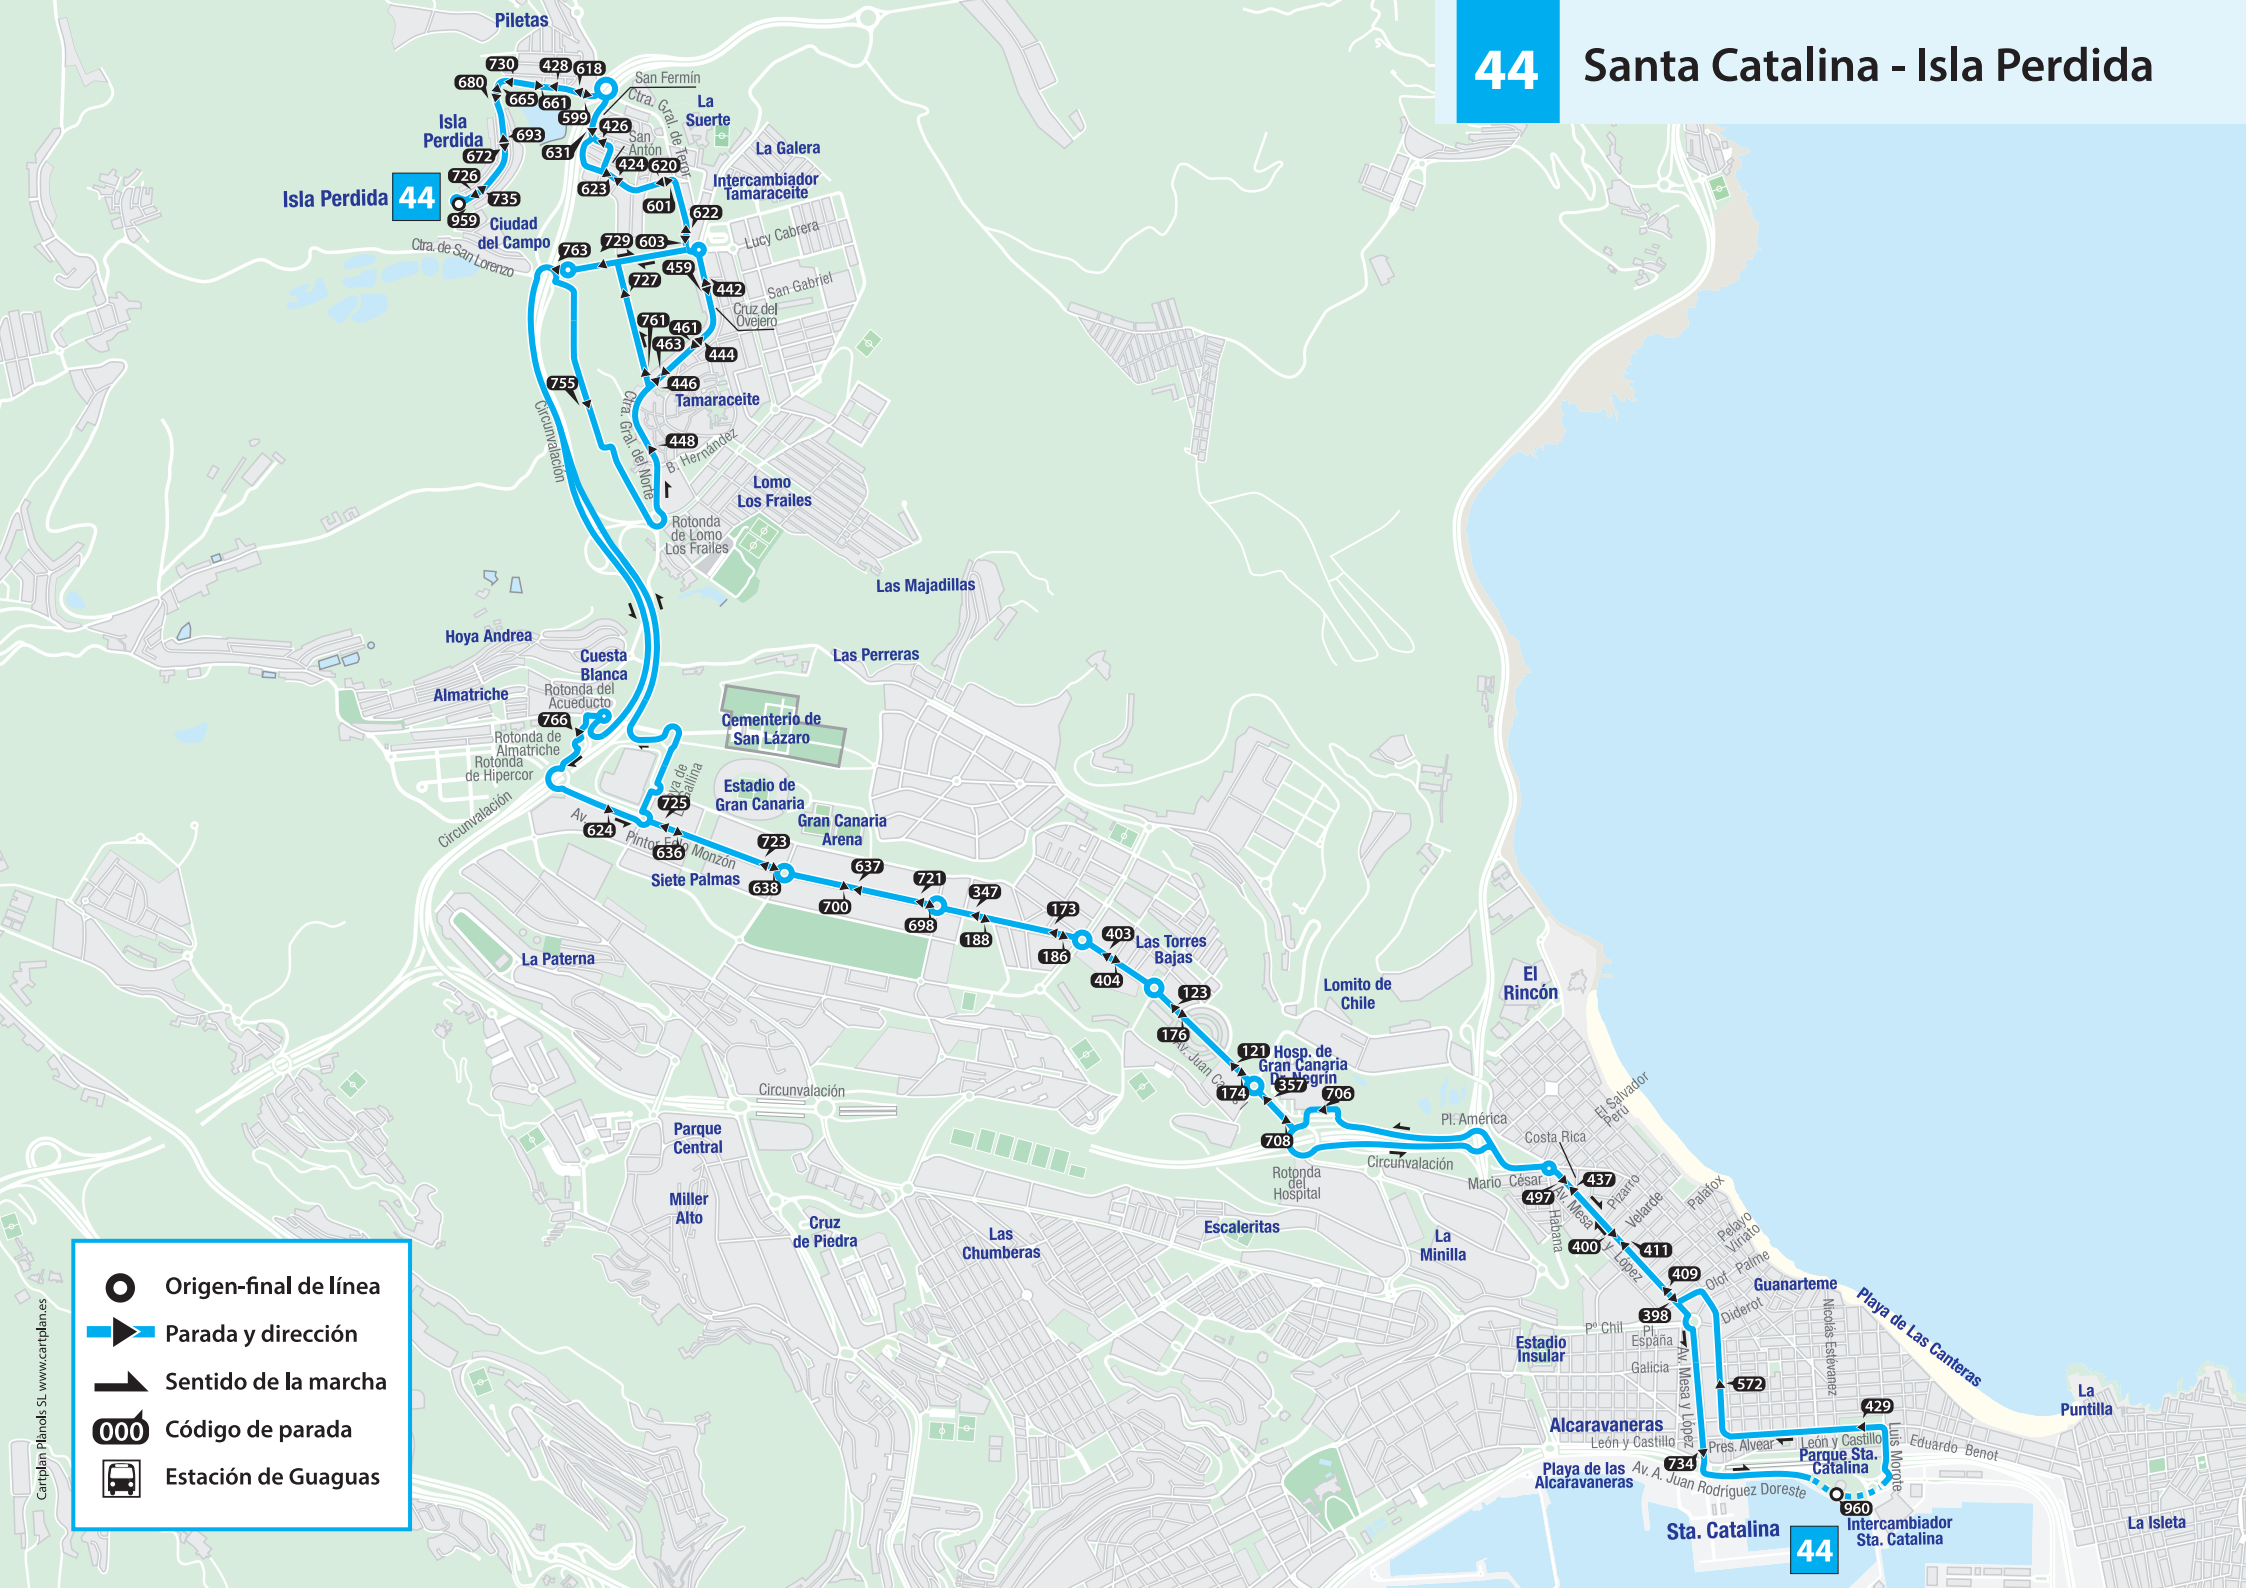

## MODIFICACIÓN DE PARADAS

Debido a obras en la vía, se procede al traslado de paradas de Guaguas Municipales a nuevas ubicaciones.

(consultar mapa en el reverso)

[www.guaguas.com](http://www.guaguas.com)

# Nueva ubicación de las paradas

-  Origen-final de línea
-  Parada y dirección
-  Sentido de la marcha
-  Código de parada
-  Estación de Guaguas

# Tamaraceite - Siete Palmas (por S. Lorenzo)

-  Origen-final de línea
-  Parada y dirección
-  Sentido de la marcha
-  Código de parada