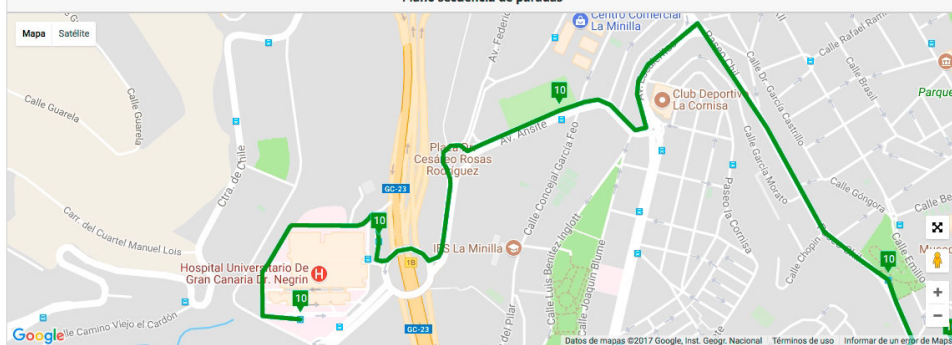

Plano secuencia de paradas

Salida desde Teatro

Teatro - Hosp. Dr. Negrín

Salida desde Hosp. Dr. Negrín

Ocultar

Salidas desde Teatro

- Teatro
- Rafael Cabrera (San Telmo)
- Venegas (Usos Múltiples)
- Venegas (Fuente Luminosa)
- Luis Doreste Silva, 22
- Luis Doreste Silva, 50
- Juan XXIII (Clínica del Pino)
- Juan XXIII (Colegio Canterbury)
- Párroco Villar Reina, frente 8
- Pº de Chil (Jardines Rubió)
- Av. de Ansite (Cementerio del Puerto)
- Hospital Dr. Negrín (Hospitalización)
- Hospital Dr. Negrín (Consultas Externas)

Salidas desde Hosp. Dr. Negrín

- Hospital Dr. Negrín (Consultas Externas)
- Av. de Ansite (Cementerio del Puerto)
- Av. Escaleritas (Club La Cornisa)
- Emilio Ley (Parque Doramas)
- Juan XXIII (Clínica del Pino)
- Alc. J. Ramírez Bethencourt (Carvajal)
- Alc. J. Ramírez Bethencourt (Centro Insular de Deportes)

Av. de Canarias (San Telmo)

Próxima Guagua

Localizar parada en el plano

Como llegar hasta aquí

Código de parada: 36

Cerrar

Teatro

Salidas desde Teatro

De lunes a viernes

06:15	06:50	07:12	07:34	07:56	08:18	08:41	09:04	09:27	10:02
10:25	10:48	11:11	11:33	11:55	12:16	12:38	13:00	13:21	13:43
14:04	14:26	14:48	15:10	15:31	15:51	16:11	16:31	16:53	17:15
17:46	18:08	18:29	18:50	19:12	19:34	19:56	20:18	20:45	21:13
21:40	22:05	22:35							

Sábado, domingo y festivo no circula

Salidas desde Hosp. Dr. Negrín

De lunes a viernes

06:45	07:20	07:42	08:04	08:26	08:48	09:11	09:34	09:57	10:32
10:55	11:18	11:41	12:03	12:25	12:46	13:08	13:29	13:50	14:12
14:34	14:56	15:18	15:40	16:00	16:20	16:40	17:01	17:23	17:44
18:15	18:38	18:59	19:20	19:42	20:03	20:24	20:46	21:10	21:37
22:05									

Sábado, domingo y festivo no circula

Viajar en Guagua

- Líneas y rutas
- Tarifas y carnets
- Puntos de venta
- Preguntas frecuentes
- Normativa de uso

Empresa

- Trabaja con nosotros
- Perfil del contratante
- Contacto

Comunicación

- Multimedia
- Noticias
- Estado del servicio
- Anúnciate en Guaguas

Redes Sociales

- Facebook
- Twitter
- Instagram
- Youtube

App Guaguas

- Iphone
- Android