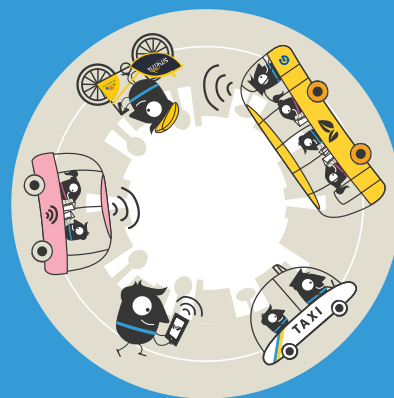

SEMANA EUROPEA DE LA MOVILIDAD

LAS PALMAS DE GRAN CANARIA
16-23 DE SEPTIEMBRE