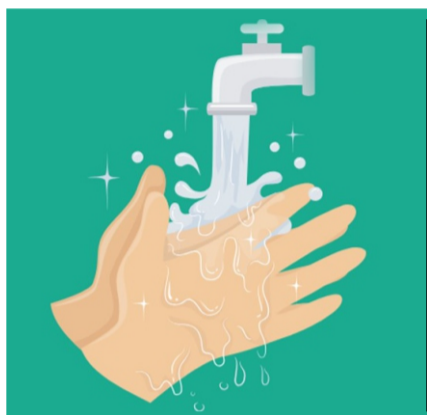

MASCARILLA DESECHABLE

CÓMO PONÉRTELA, USARLA, QUITARTELA Y DESECHARLA

Antes de ponerte una mascarilla, lávate las manos con agua y jabón.

Cúbrete la boca y la nariz con la mascarilla y asegúrate de que no haya espacios entre tu cara y la máscara.

Evita tocar la mascarilla mientras la usas. Si lo haces, lávate las manos con agua y jabón. Si se te humedece, cámbiala.

Para quitarte la mascarilla, hazlo por detrás, **NO TOQUES LA PARTE DELANTERA DE LA MASCARILLA.**