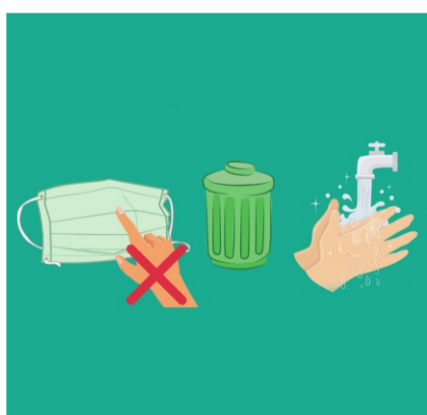

MASCARILLA DESECHABLE

CÓMO PONÉRTELA, USARLA, QUITARTELA Y DESECHARLA

Antes de ponerte una mascarilla, lávate las manos con agua y jabón.

Cúbrete la boca y la nariz con la mascarilla y asegúrate de que no haya espacios entre tu cara y la máscara.

Evita tocar la mascarilla mientras la usas. Si lo haces, lávate las manos con agua y jabón. Si se te humedece, cámbiala.

Para quitarte la mascarilla, hazlo por detrás, **NO TOQUES LA PARTE DELANTERA DE LA MASCARILLA.**