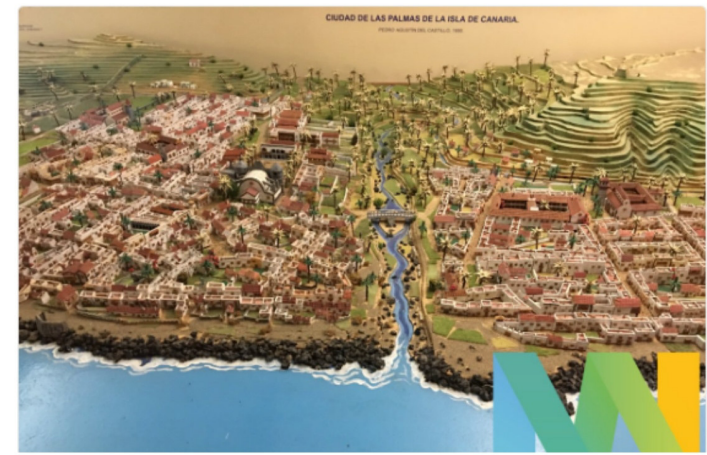

Las Palmas de Gran Canaria se fundó el 24 de junio de 1478: aquí, su temprana expansión. En la @casadecolon #storiesMW #MuseumWeek