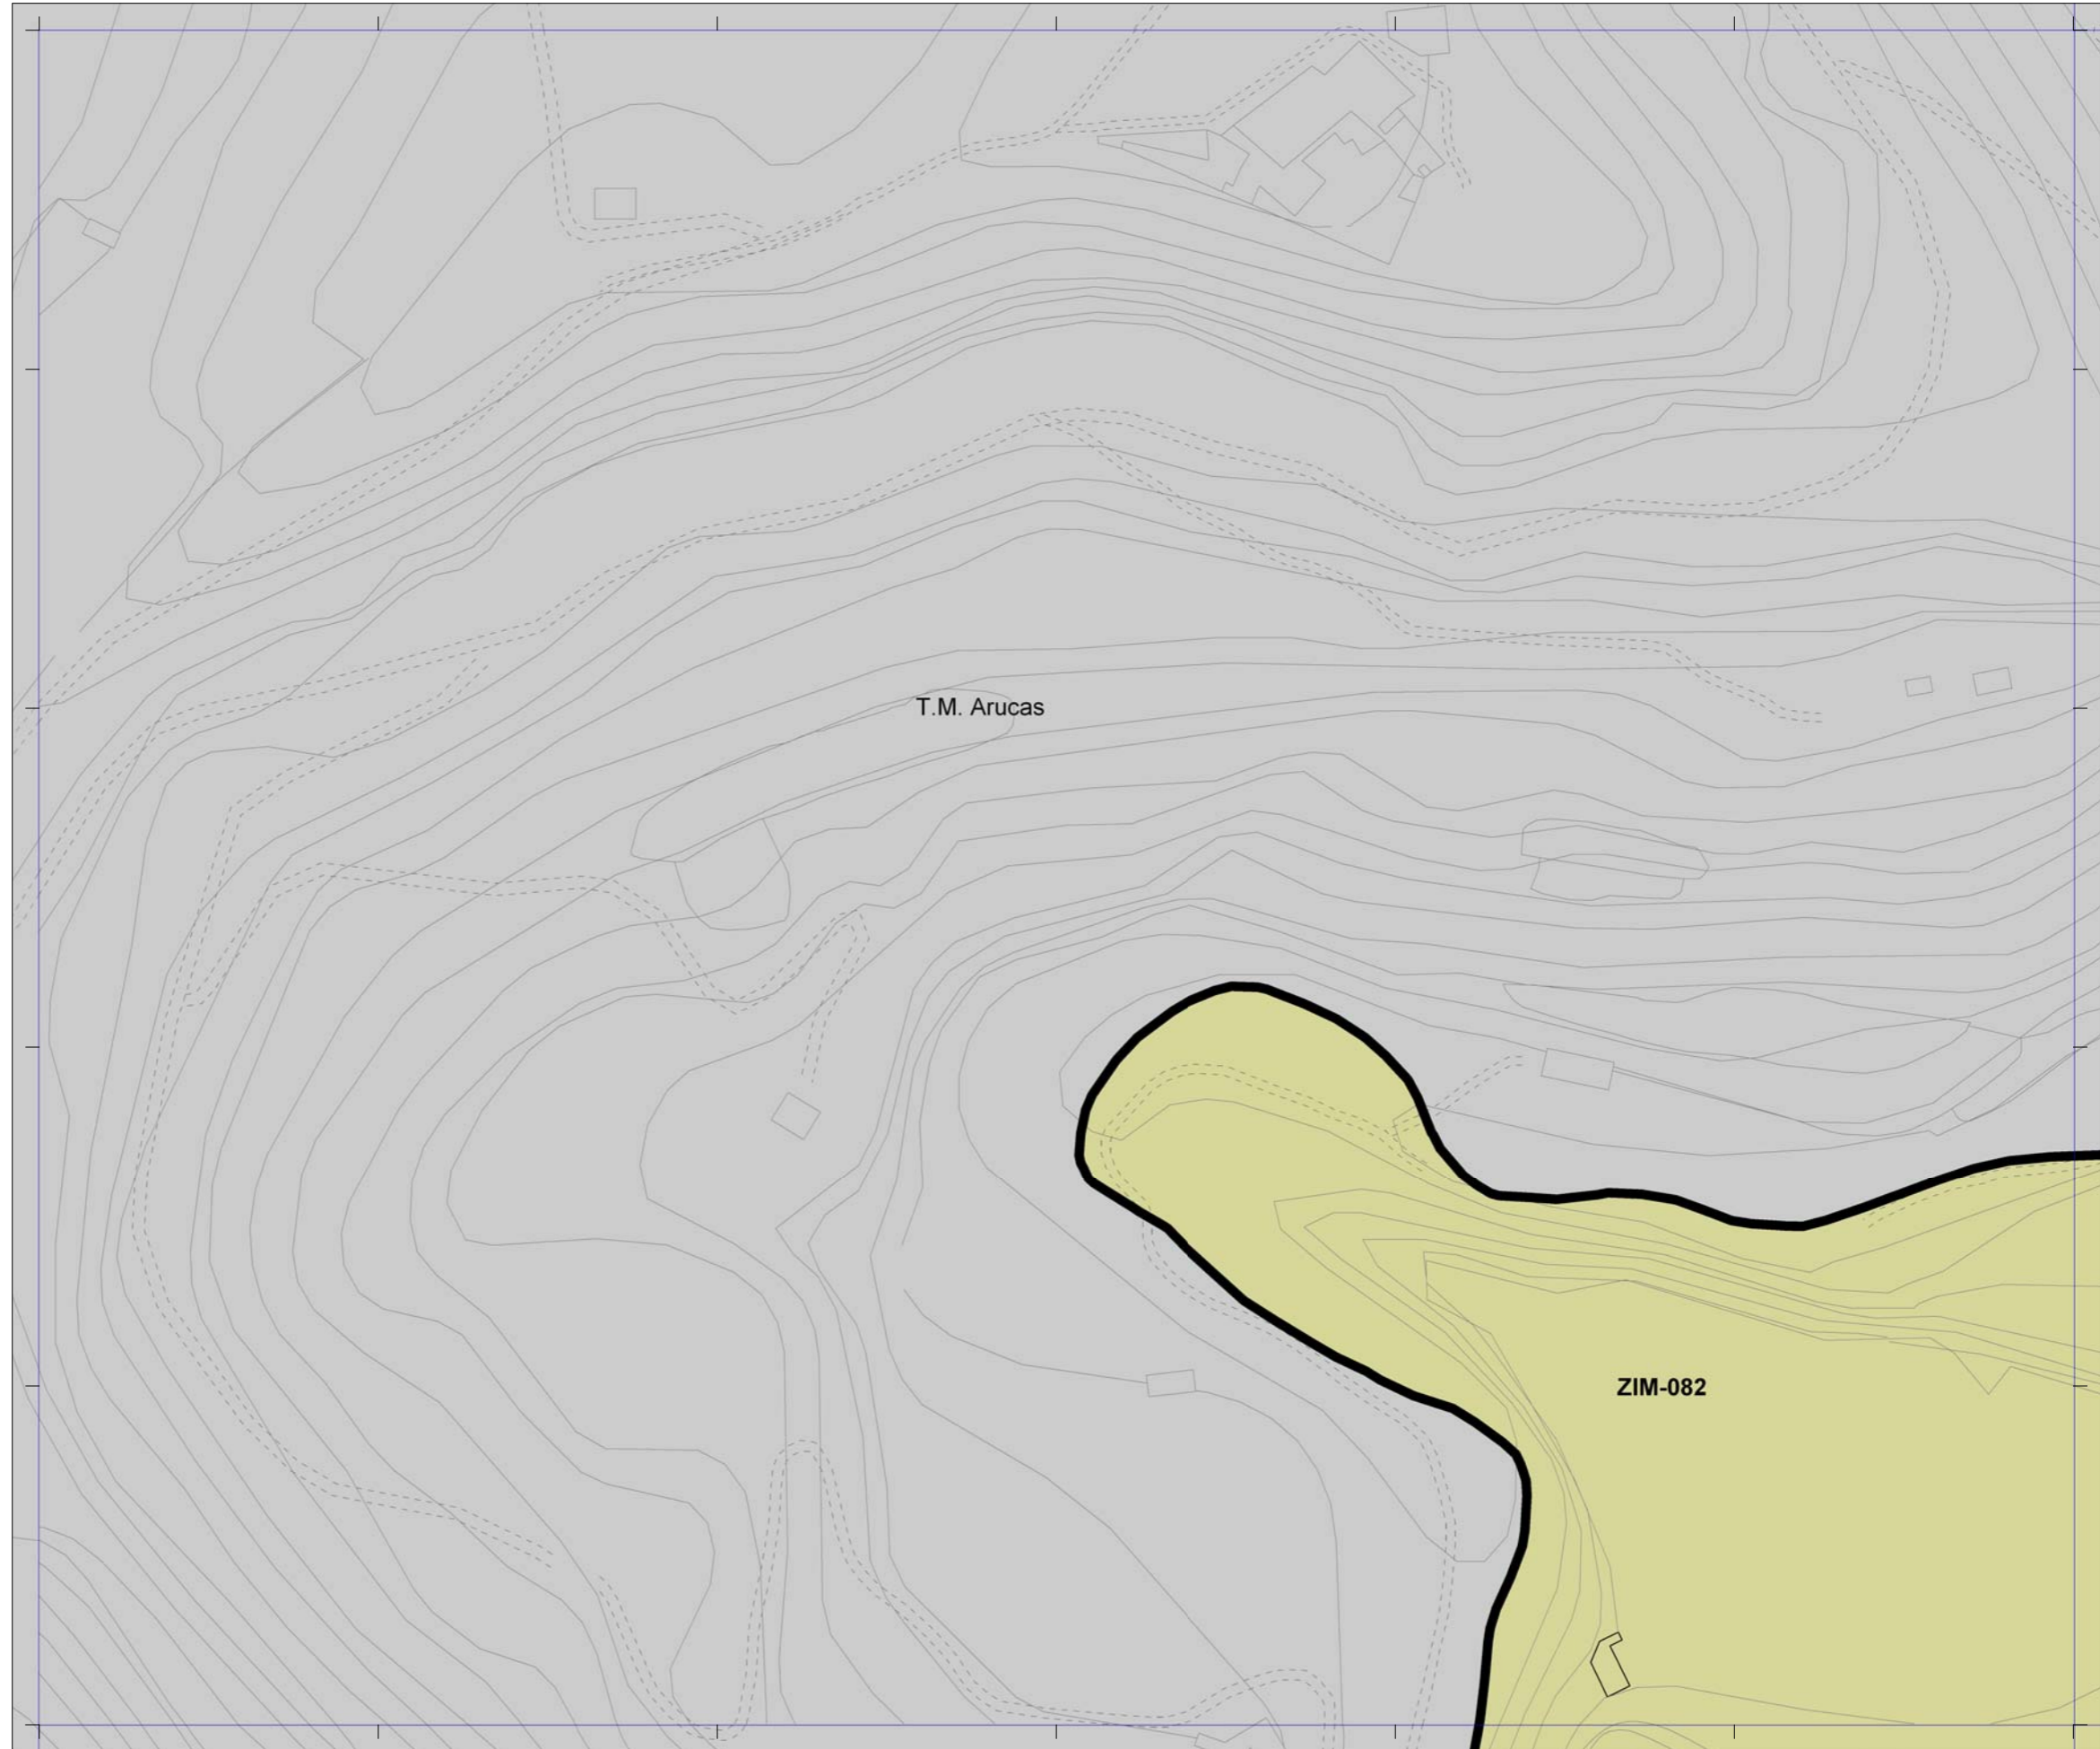

PATRIMONIO PROTEGIDO POR EL PLAN GENERAL

- [ARQ-000] Patrimonio Arquitectónico
- [ETN-000] Patrimonio Etnográfico
- [YAC-000] Patrimonio Arqueológico
- [ZIM-000] Zonas de Interés Medioambiental

PATRIMONIO PROTEGIDO POR PLANES ESPECIALES

- Catálogo de edificios protegidos del API-01
  [Plan Especial de Protección y Reforma Interior de Vegueta Triana]
- Catálogo de edificios protegidos del API-09
  [Plan Especial de Protección y Reforma Interior de Tafira]

La localización de los inmuebles catalogados por los Planes Especiales de Protección de Vegueta - Triana y Tafira se muestra con carácter exclusivamente informativo y de lectura global del patrimonio municipal protegido.
 Se remite la consulta jurídicamente válida de sus determinaciones a los respectivos Planes.

Plan General de Ordenación de Las Palmas de Gran Canaria

Adaptación Plena al TR-LOTCEC y a las Directrices de Ordenación General (Ley 19/2003)
Octubre 2012

Plano **Catálogo Municipal de Protección**
Hoja **CP 14-F**