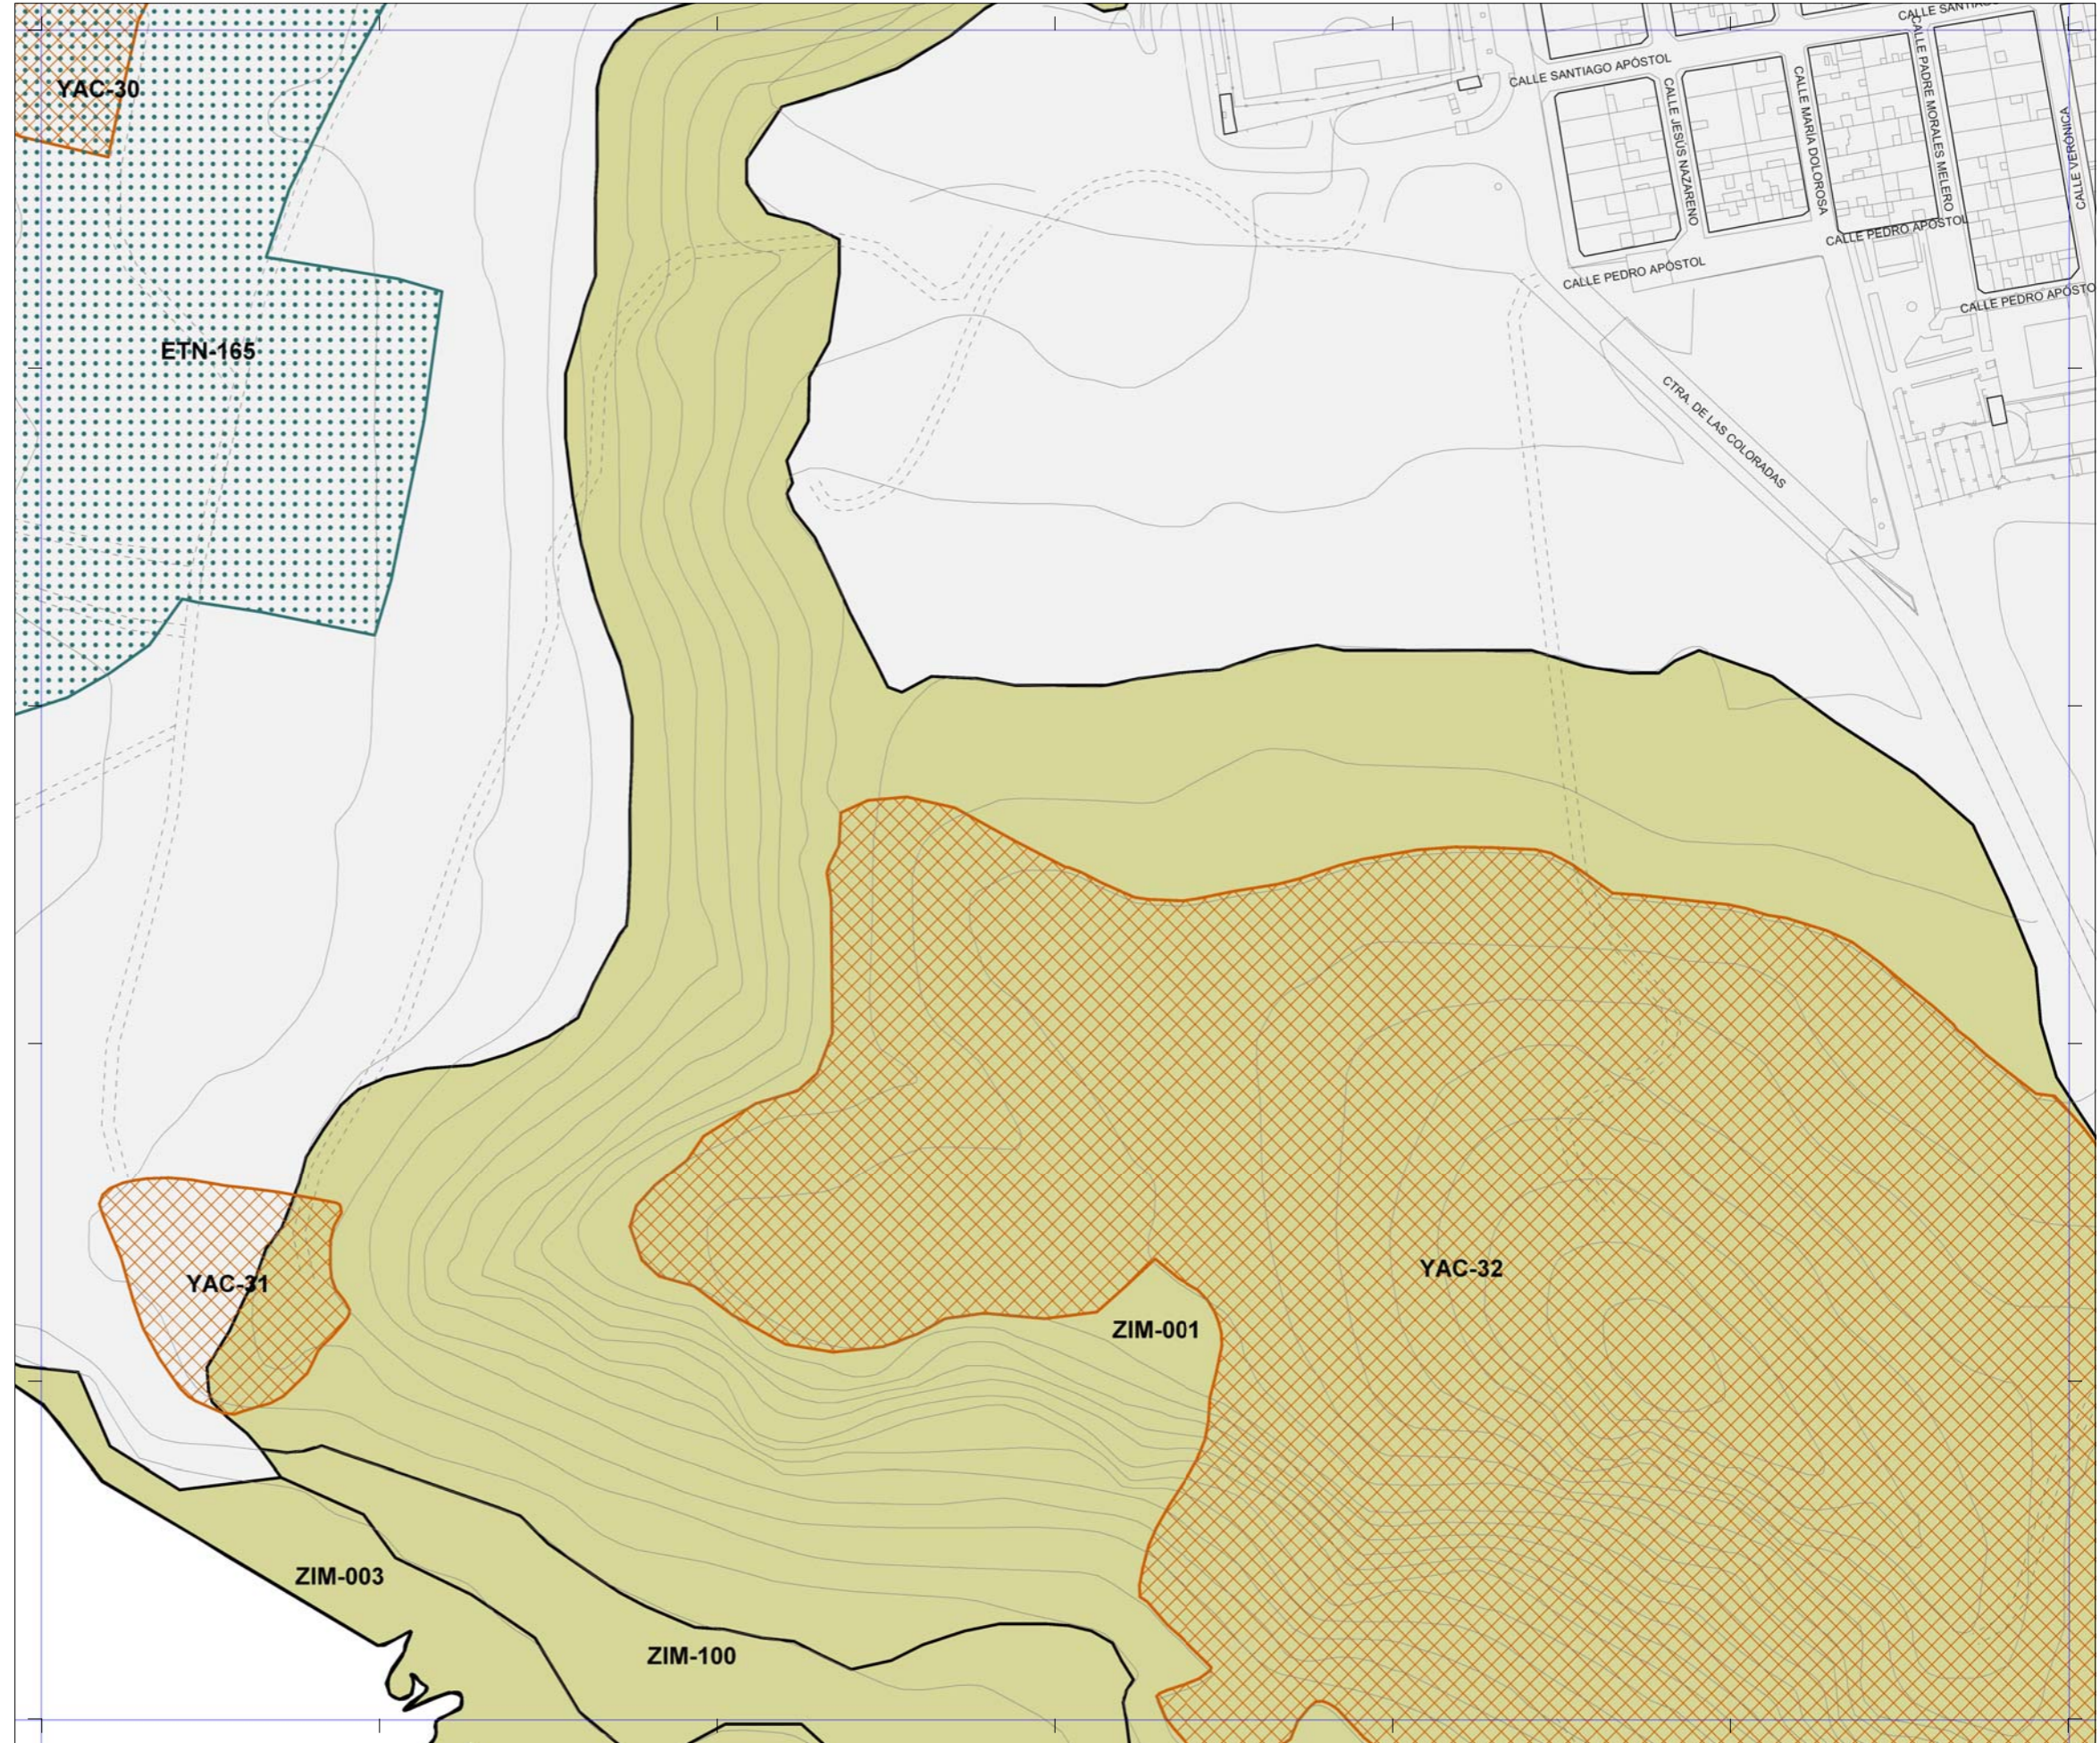

PATRIMONIO PROTEGIDO POR EL PLAN GENERAL

- [ARQ-000] Patrimonio Arquitectónico
- [ETN-000] Patrimonio Etnográfico
- [YAC-000] Patrimonio Arqueológico
- [ZIM-000] Zonas de Interés Medioambiental

PATRIMONIO PROTEGIDO POR PLANES ESPECIALES

- Catálogo de edificios protegidos del API-01 [Plan Especial de Protección y Reforma Interior de Vegueta Triana]
- Catálogo de edificios protegidos del API-09 [Plan Especial de Protección y Reforma Interior de Tafira]

La localización de los inmuebles catalogados por los Planes Especiales de Protección de Vegueta - Triana y Tafira se muestra con carácter exclusivamente informativo y de lectura global del patrimonio municipal protegido.
Se remite la consulta jurídicamente válida de sus determinaciones a los respectivos Planes.

Plan General de Ordenación de Las Palmas de Gran Canaria

Adaptación Plena al TR-LOTCENC y a las Directrices de Ordenación General (Ley 19/2003)
Octubre 2012

04-0	04-P	04-Q
05-0	05-P	05-Q
	06-P	06-Q