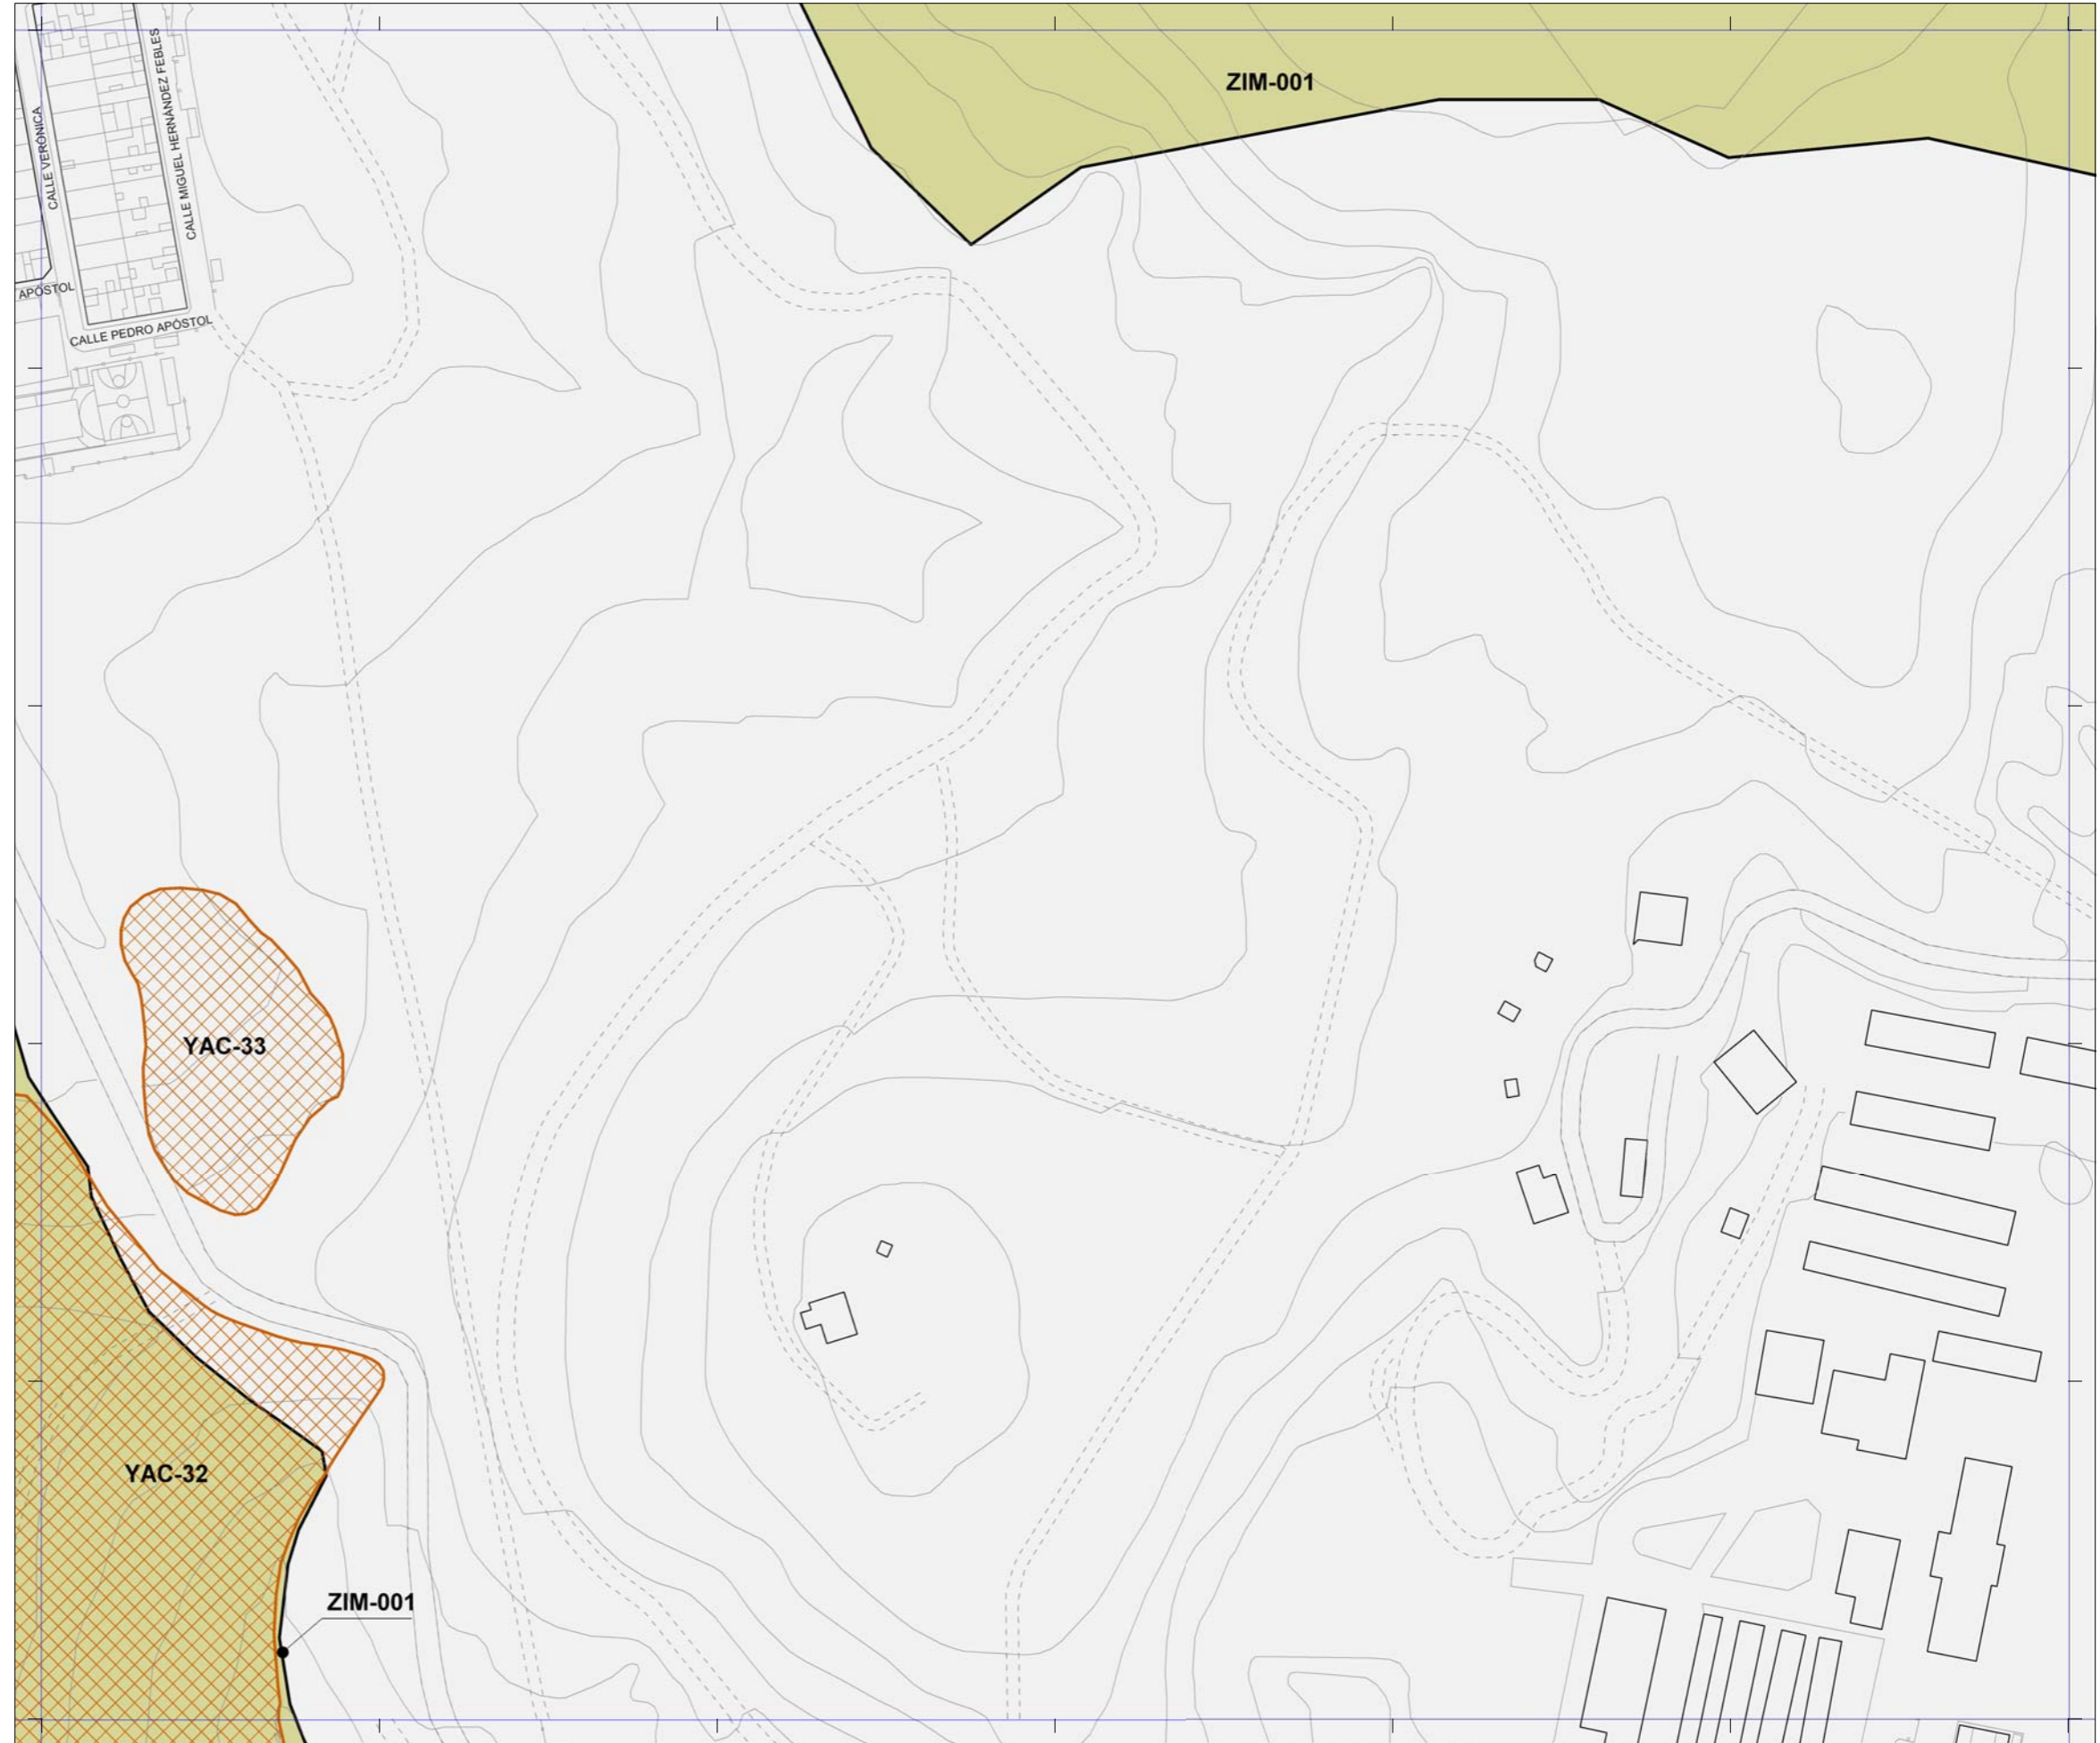

PATRIMONIO PROTEGIDO POR EL PLAN GENERAL

- [ARQ-000] Patrimonio Arquitectónico
- [ETN-000] Patrimonio Etnográfico
- [YAC-000] Patrimonio Arqueológico
- [ZIM-000] Zonas de Interés Medioambiental

PATRIMONIO PROTEGIDO POR PLANES ESPECIALES

- Catálogo de edificios protegidos del API-01 [Plan Especial de Protección y Reforma Interior de Vegueta Triana]
- Catálogo de edificios protegidos del API-09 [Plan Especial de Protección y Reforma Interior de Tafira]

La localización de los inmuebles catalogados por los Planes Especiales de Protección de Vegueta - Triana y Tafira se muestra con carácter exclusivamente informativo y de lectura global del patrimonio municipal protegido.
Se remite la consulta jurídicamente válida de sus determinaciones a los respectivos Planes.

Plan General de Ordenación de Las Palmas de Gran Canaria

Adaptación Plena al TR-LOTCEC y a las Directrices de Ordenación General (Ley 19/2003)
Octubre 2012

04-P	04-Q	04-R
05-P	05-Q	05-R
06-P	06-Q	06-R