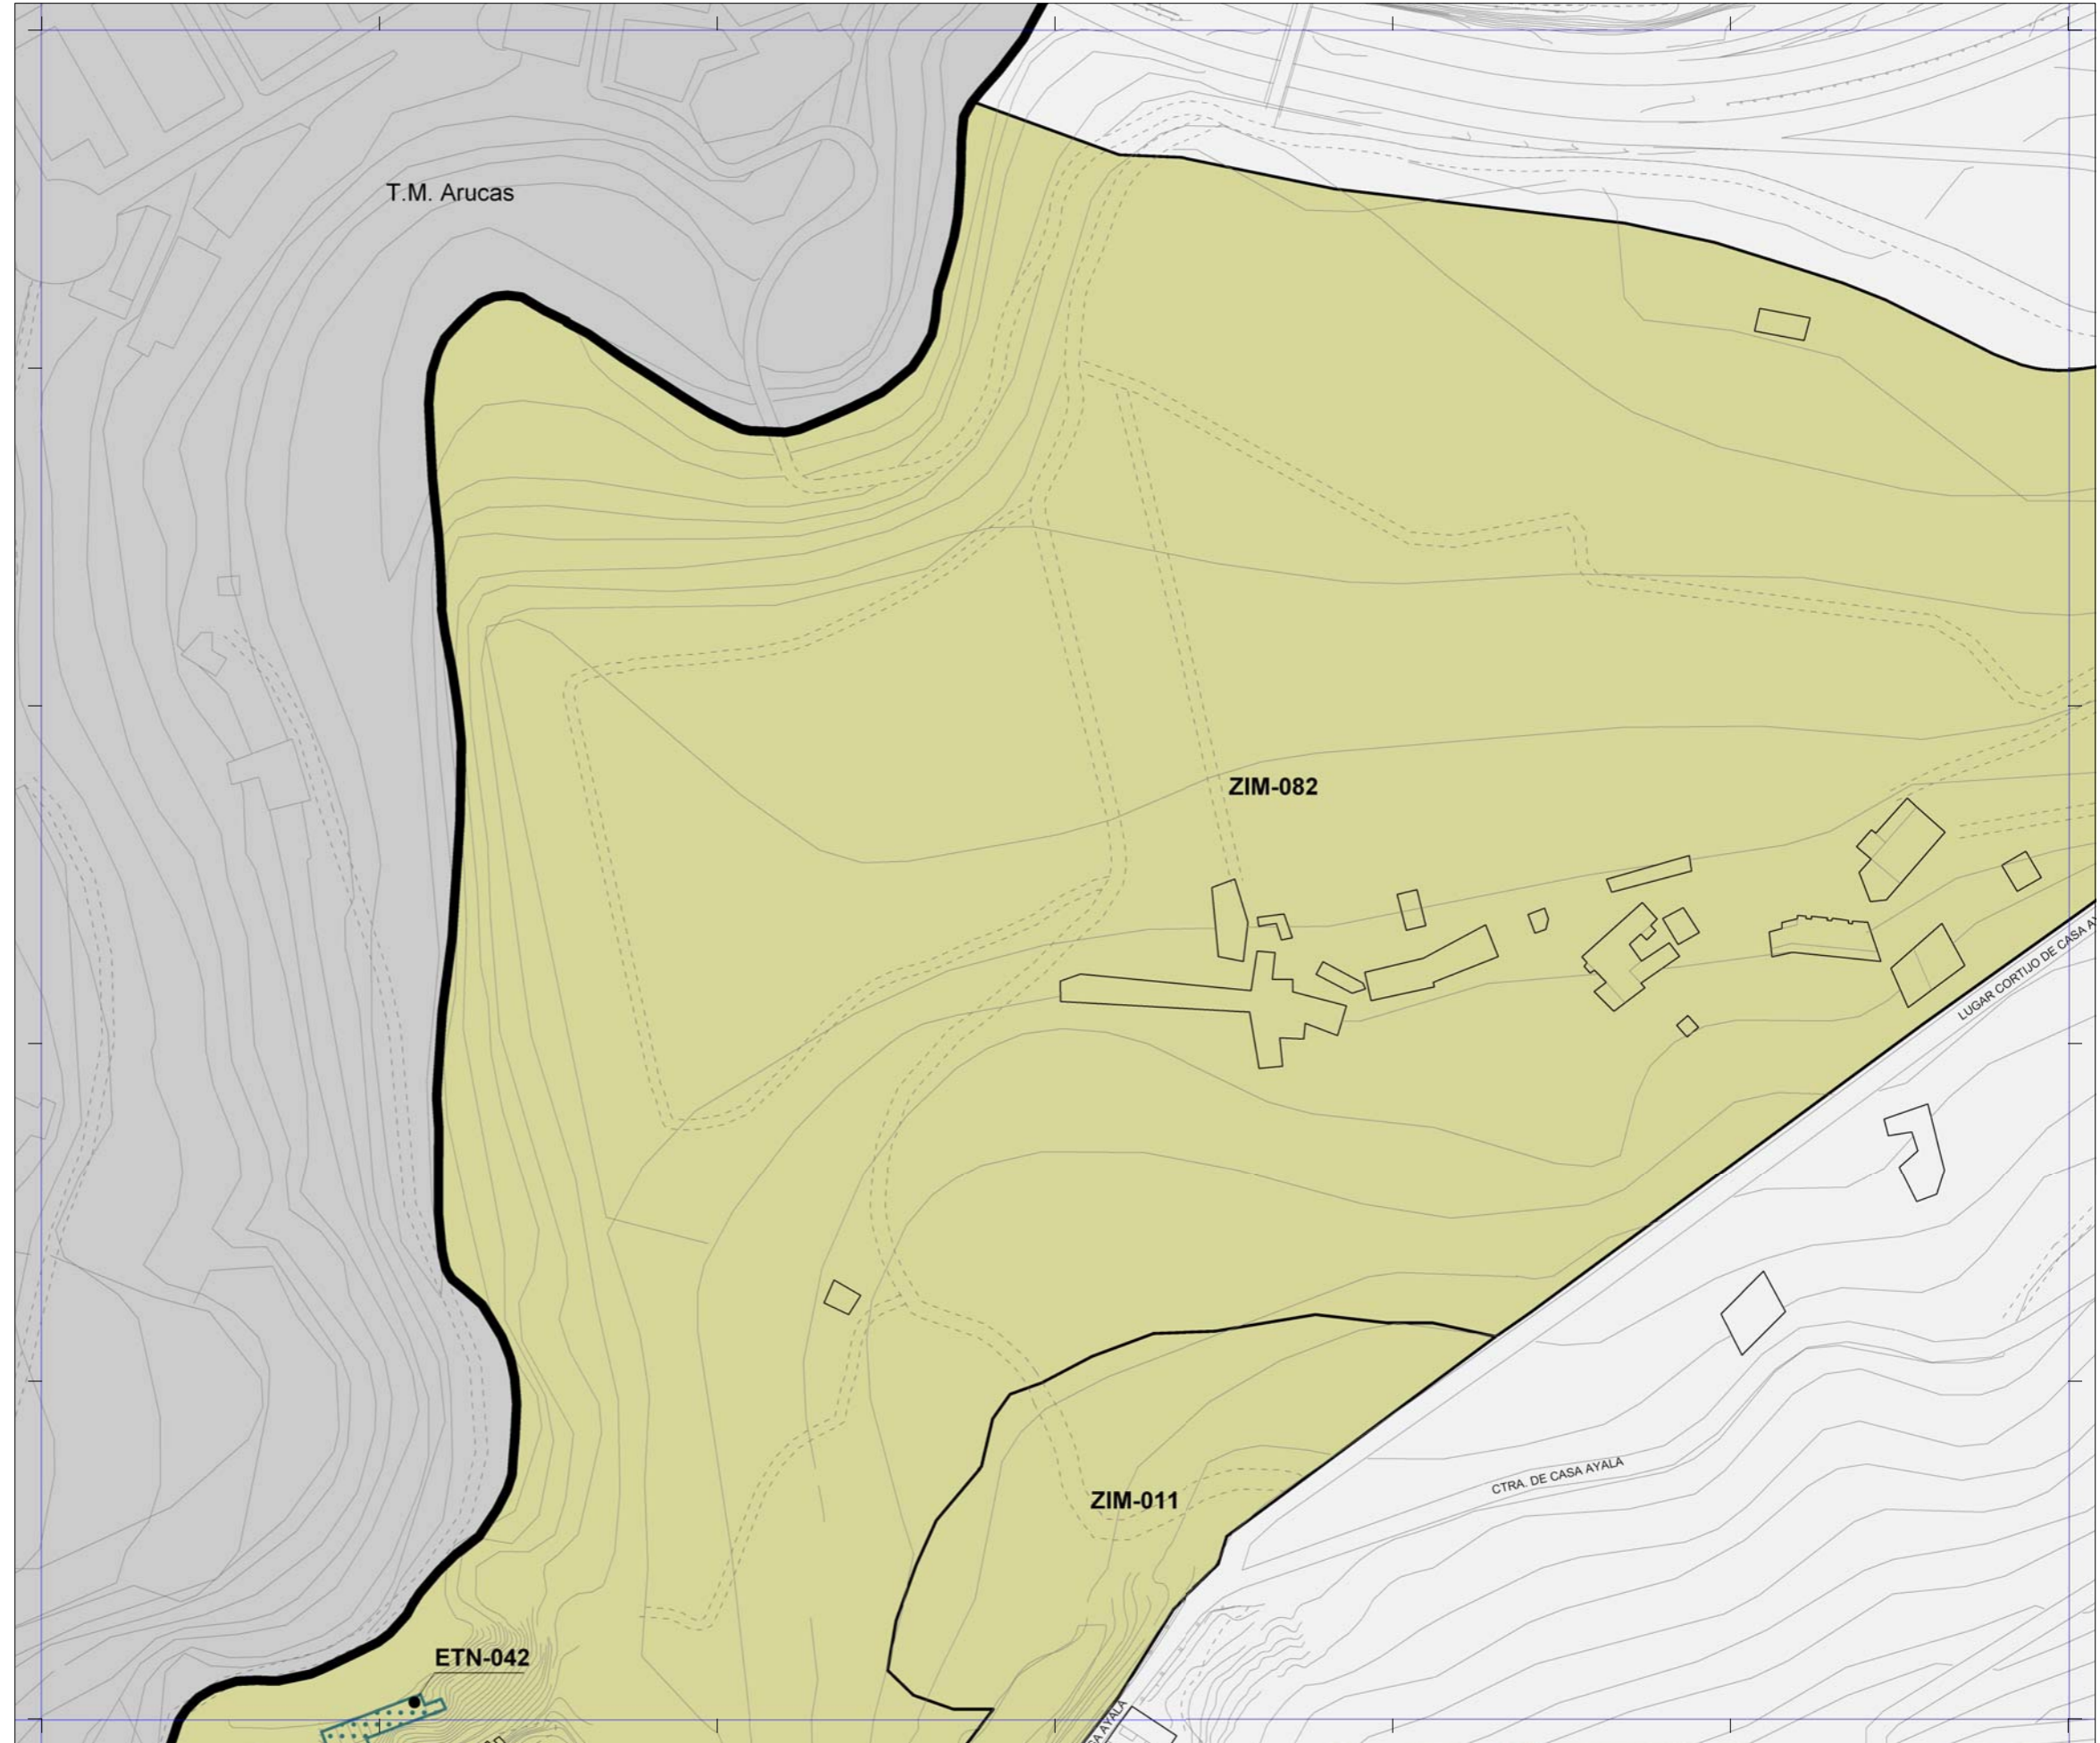

PATRIMONIO PROTEGIDO POR EL PLAN GENERAL

- [ARQ-000] Patrimonio Arquitectónico
- [ETN-000] Patrimonio Etnográfico
- [YAC-000] Patrimonio Arqueológico
- [ZIM-000] Zonas de Interés Medioambiental

PATRIMONIO PROTEGIDO POR PLANES ESPECIALES

- Catálogo de edificios protegidos del API-01 [Plan Especial de Protección y Reforma Interior de Vegueta Triana]
- Catálogo de edificios protegidos del API-09 [Plan Especial de Protección y Reforma Interior de Tafira]

La localización de los inmuebles catalogados por los Planes Especiales de Protección de Vegueta - Triana y Tafira se muestra con carácter exclusivamente informativo y de lectura global del patrimonio municipal protegido.
Se remite la consulta jurídicamente válida de sus determinaciones a los respectivos Planes.

Plan General de Ordenación de Las Palmas de Gran Canaria

Adaptación Plena al TR-LOTCEC y a las Directrices de Ordenación General (Ley 19/2003)
Octubre 2012

	11-H	11-I
	12-I	
13-G	13-H	13-I