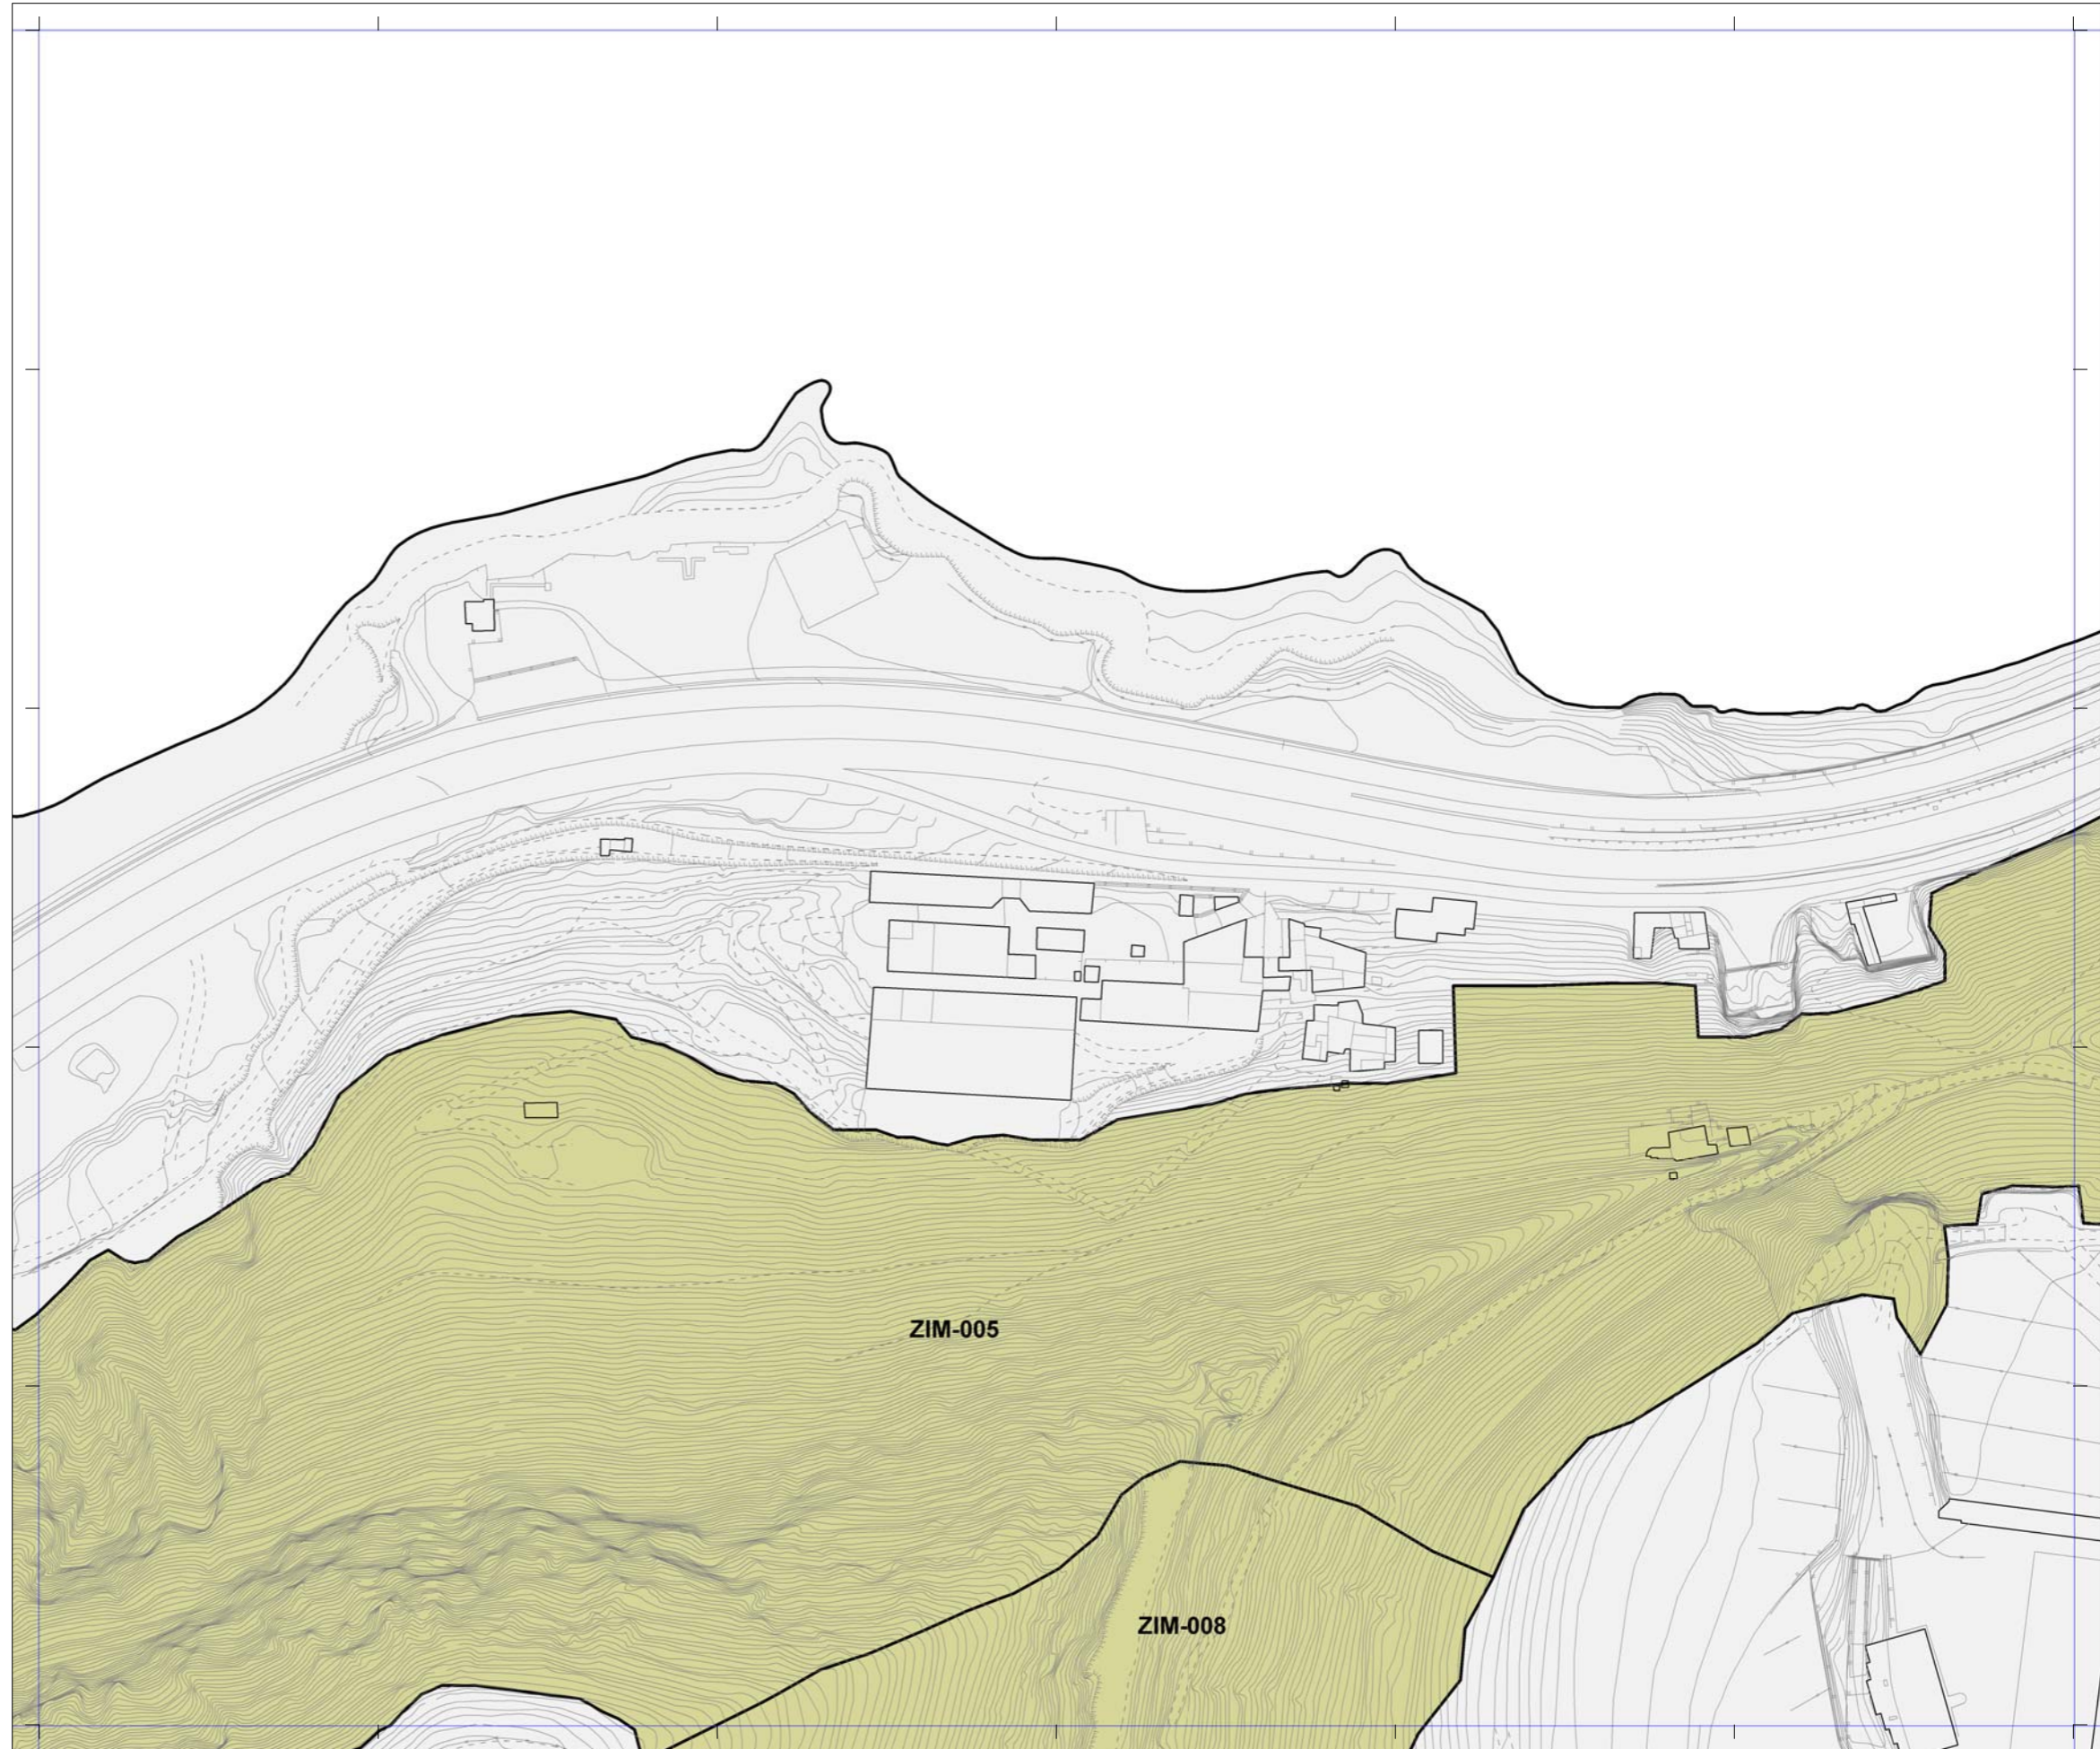

PATRIMONIO PROTEGIDO POR EL PLAN GENERAL

- [ARQ-000] Patrimonio Arquitectónico
- [ETN-000] Patrimonio Etnográfico
- [YAC-000] Patrimonio Arqueológico
- [ZIM-000] Zonas de Interés Medioambiental

PATRIMONIO PROTEGIDO POR PLANES ESPECIALES

- Catálogo de edificios protegidos del API-01
  [Plan Especial de Protección y Reforma Interior de Vegueta Triana]
- Catálogo de edificios protegidos del API-09
  [Plan Especial de Protección y Reforma Interior de Tafira]

La localización de los inmuebles catalogados por los Planes Especiales de Protección de Vegueta - Triana y Tafira se muestra con carácter exclusivamente informativo y de lectura global del patrimonio municipal protegido.
 Se remite la consulta jurídicamente válida de sus determinaciones a los respectivos Planes.

Plan General de Ordenación de Las Palmas de Gran Canaria

Adaptación Plena al TR-LOTCENC y a las Directrices de Ordenación General (Ley 19/2003)
Octubre 2012

Plano **Catálogo Municipal de Protección**
Hoja **CP 13-L**