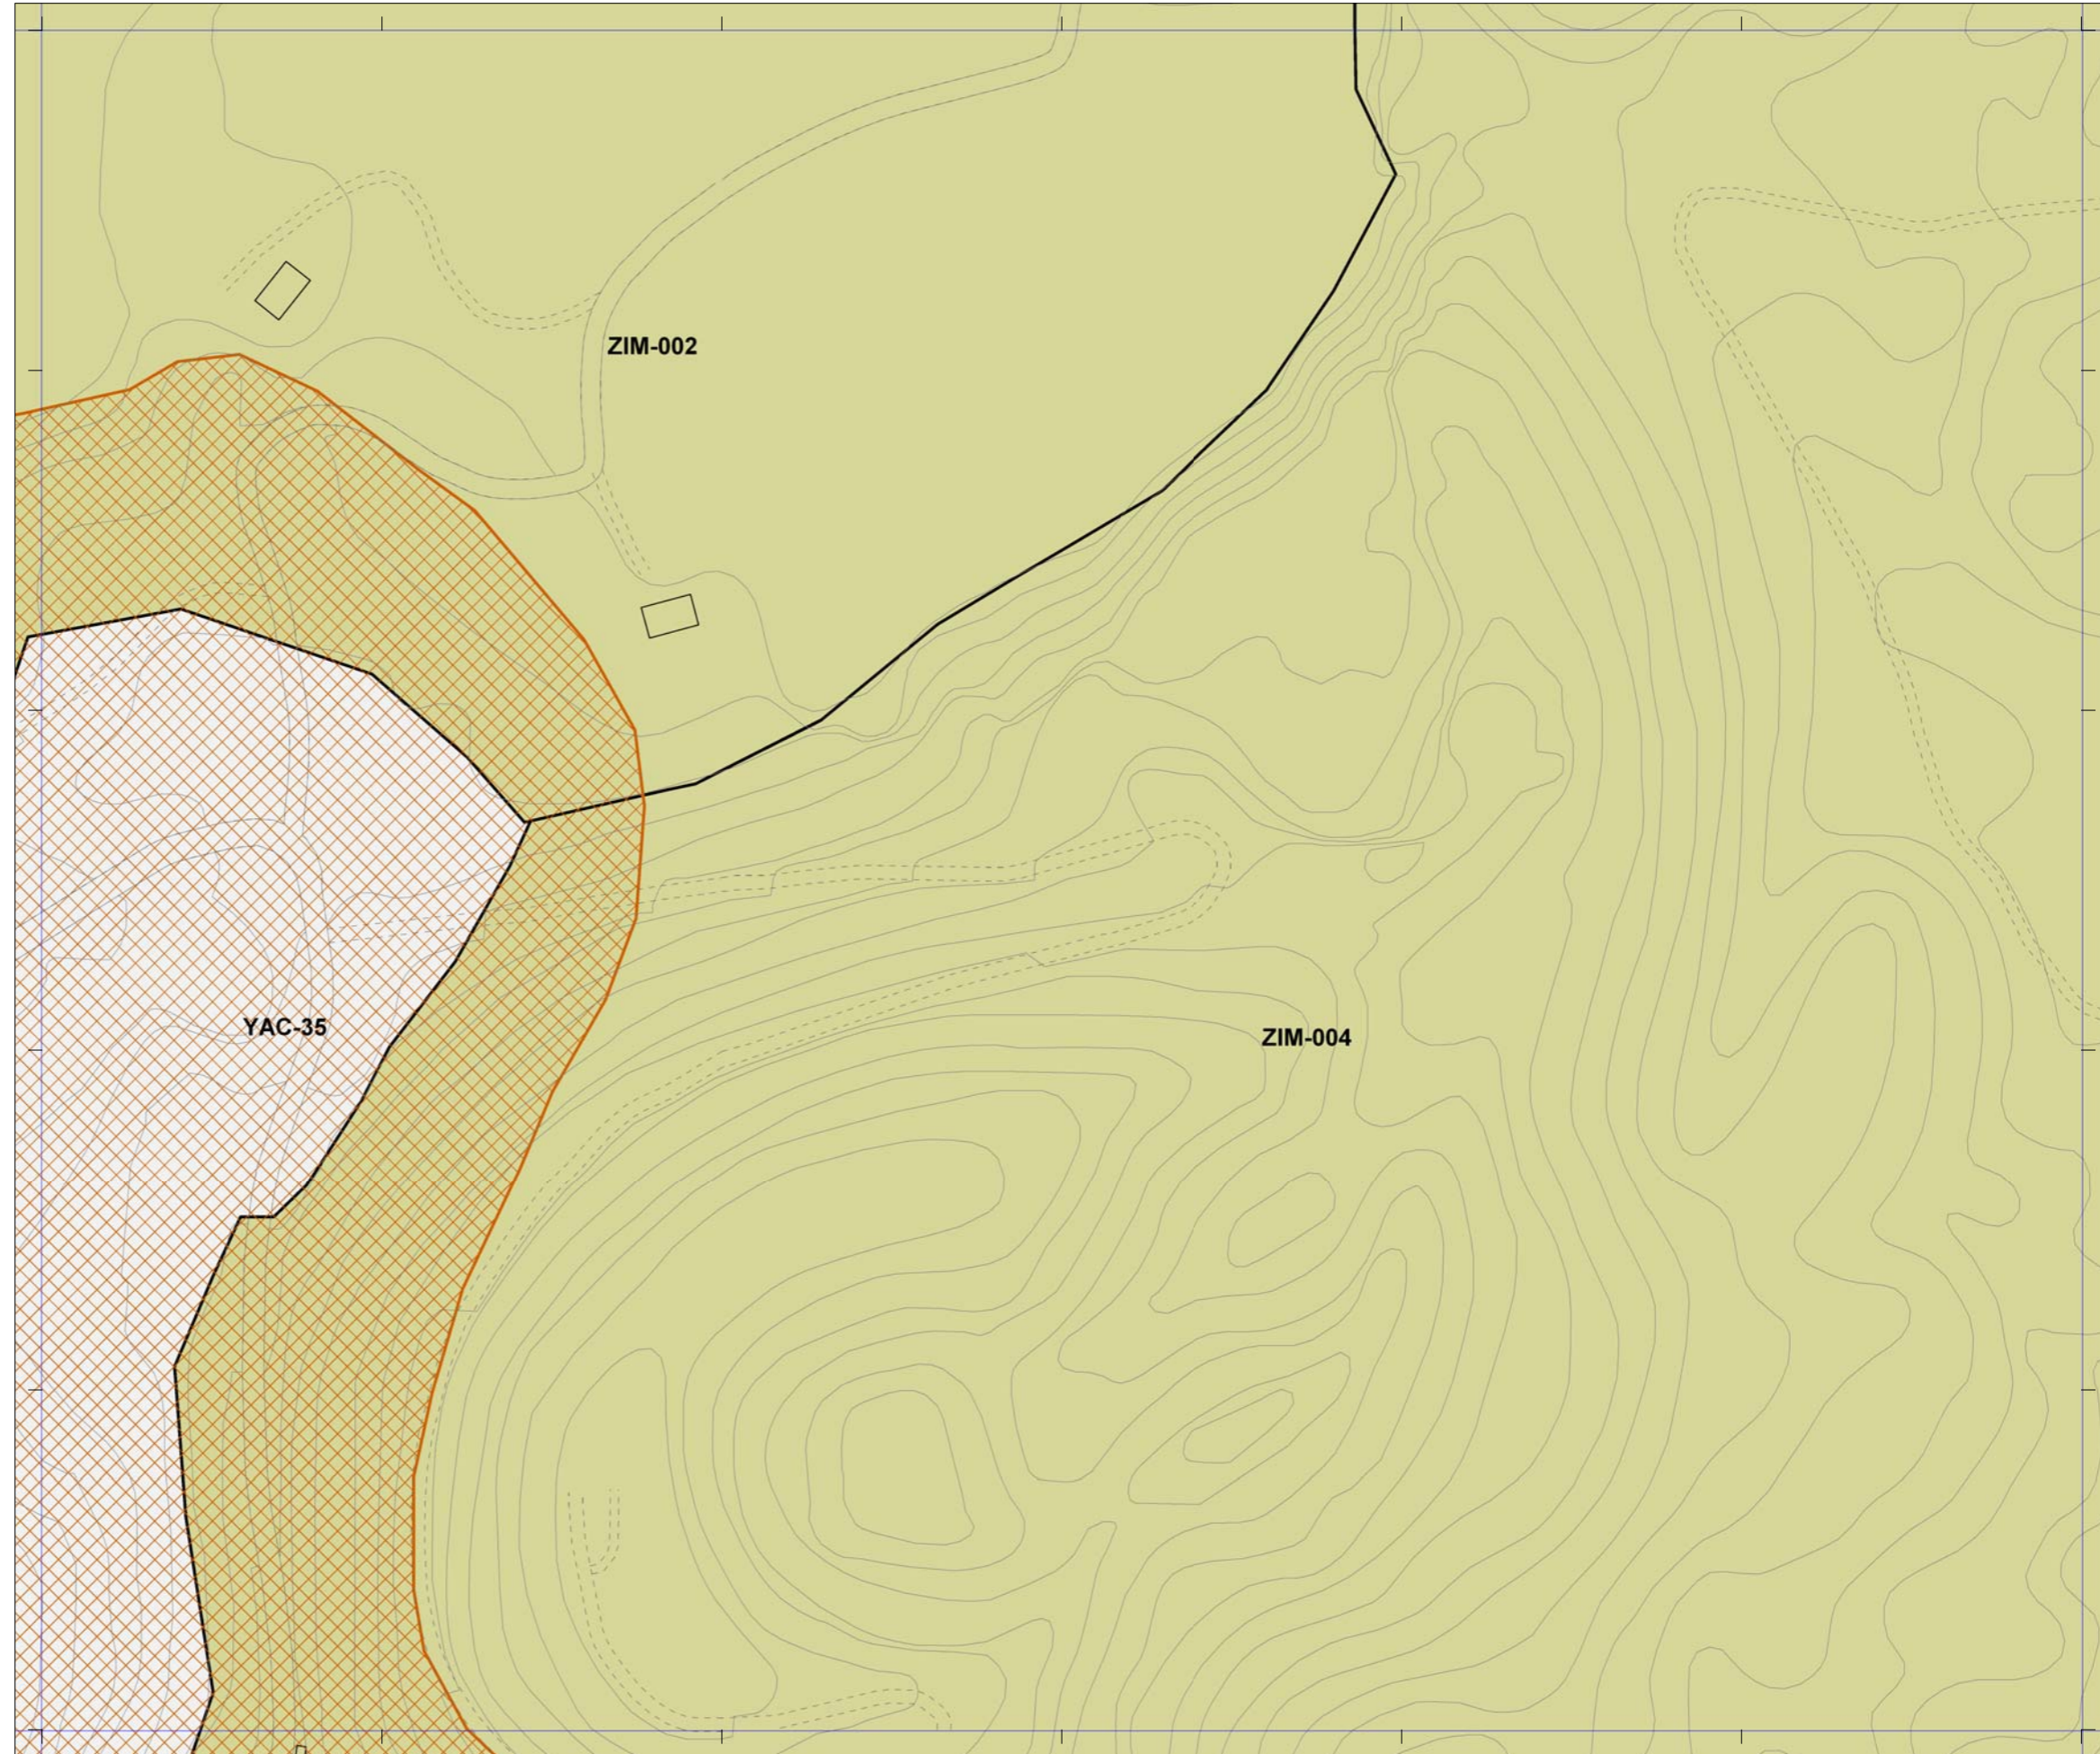

PATRIMONIO PROTEGIDO POR EL PLAN GENERAL

- [ARQ-000] Patrimonio Arquitectónico
- [ETN-000] Patrimonio Etnográfico
- [YAC-000] Patrimonio Arqueológico
- [ZIM-000] Zonas de Interés Medioambiental

PATRIMONIO PROTEGIDO POR PLANES ESPECIALES

- Catálogo de edificios protegidos del API-01
  [Plan Especial de Protección y Reforma Interior de Vegueta Triana]
- Catálogo de edificios protegidos del API-09
  [Plan Especial de Protección y Reforma Interior de Tafira]

La localización de los inmuebles catalogados por los Planes Especiales de Protección de Vegueta - Triana y Tafira se muestra con carácter exclusivamente informativo y de lectura global del patrimonio municipal protegido.
 Se remite la consulta jurídicamente válida de sus determinaciones a los respectivos Planes.

Plan General de Ordenación de Las Palmas de Gran Canaria

Adaptación Plena al TR-LOTCEC y a las Directrices de Ordenación General (Ley 19/2003)
Octubre 2012

04-R	04-S	04-T
05-R		05-T
06-R	06-S	06-T