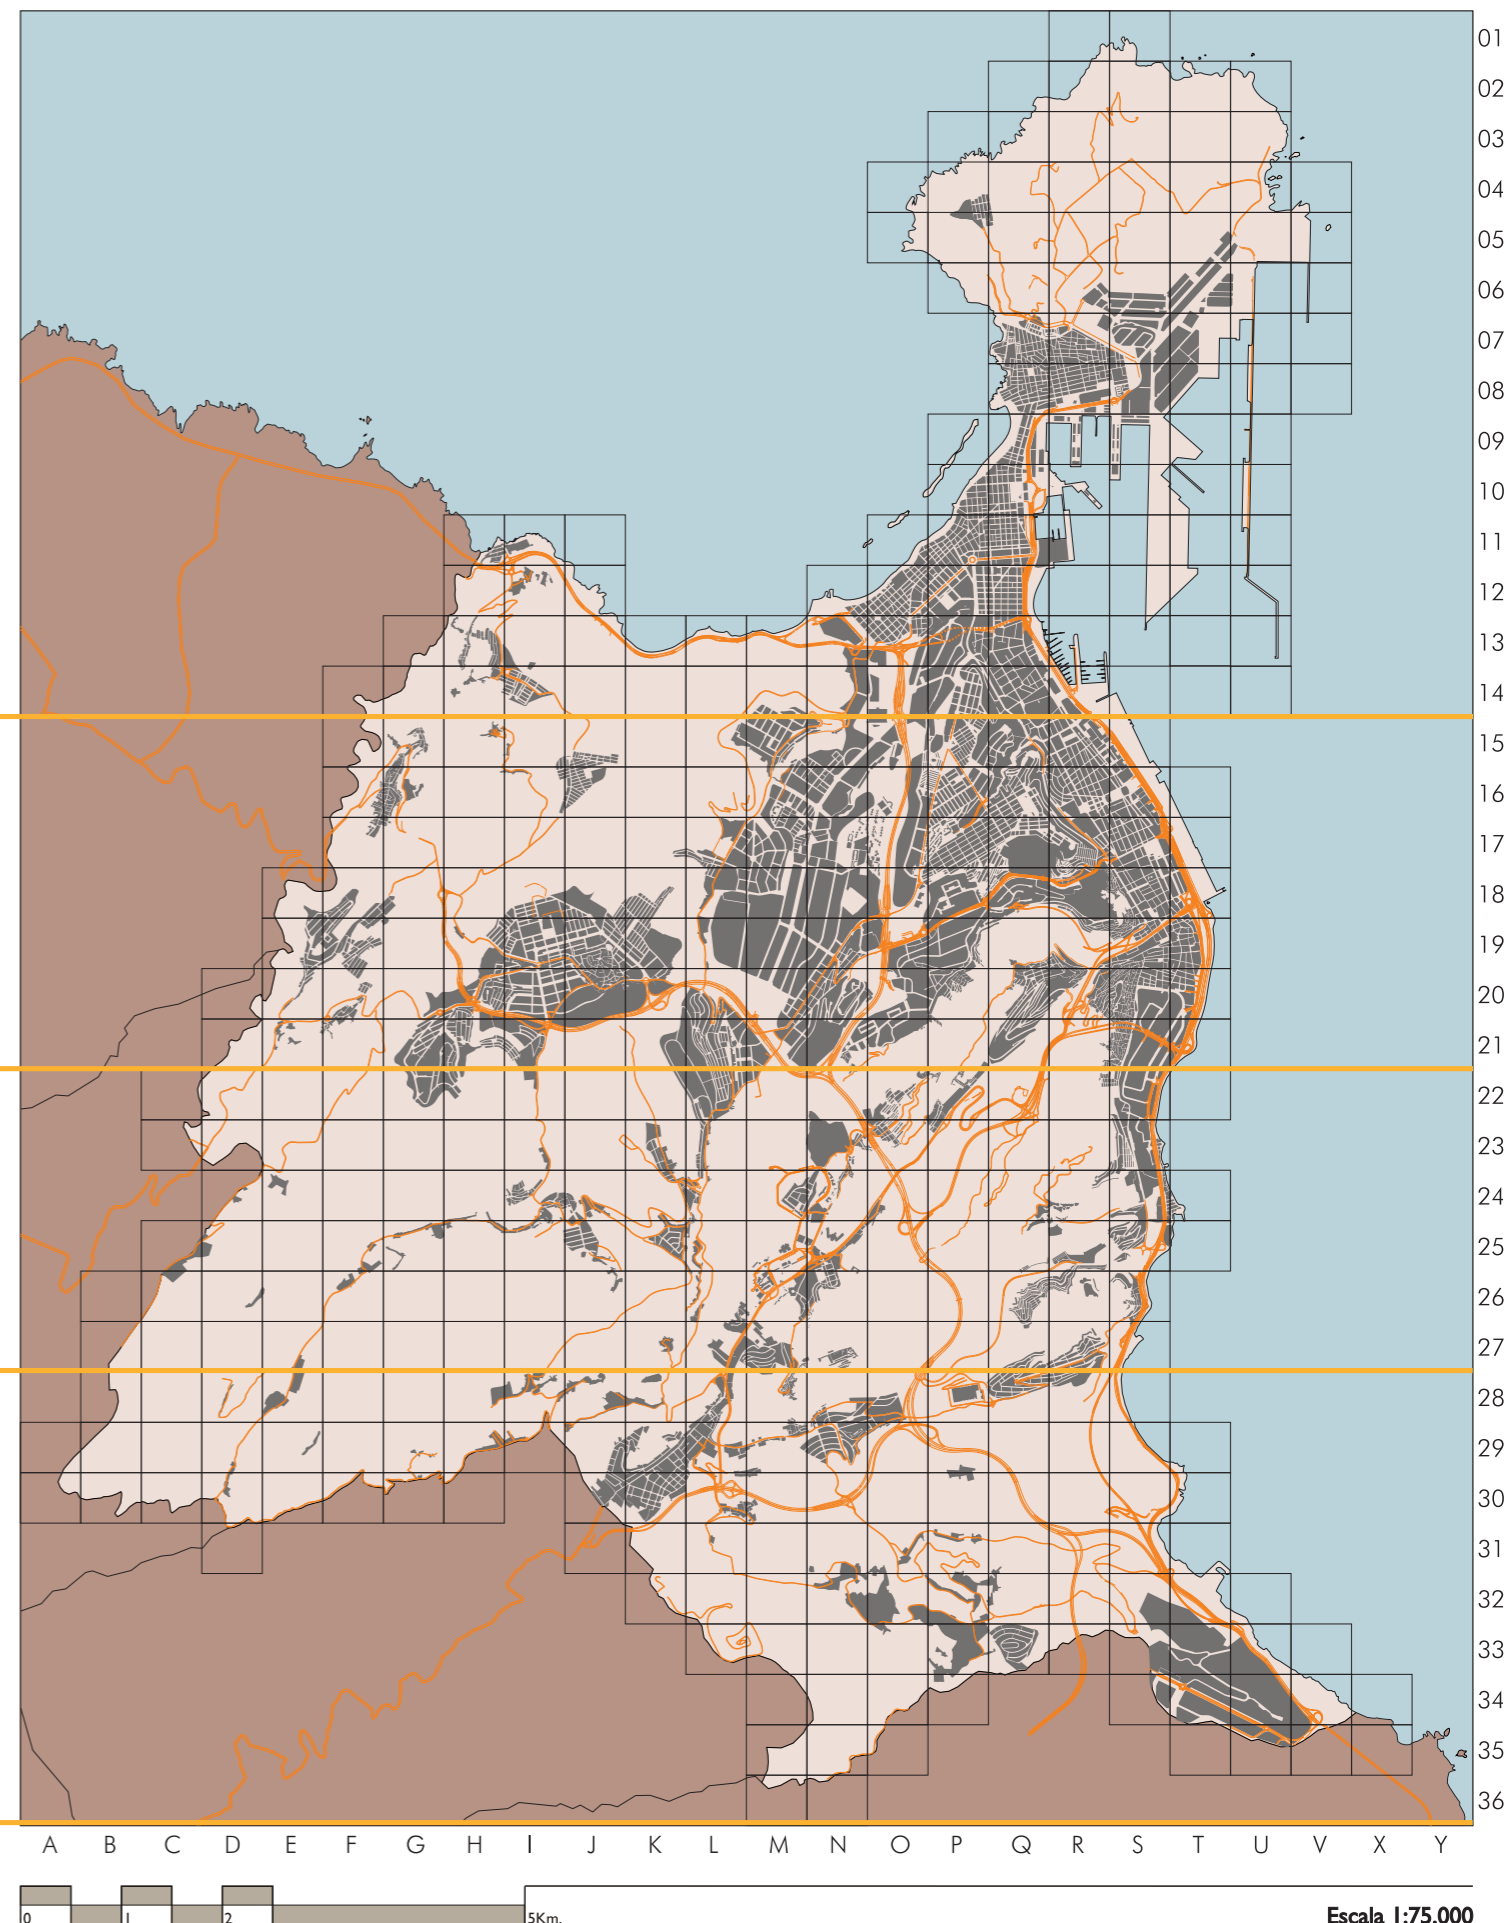

MAPA DE REFERENCIA

DISTRIBUCIÓN DE HOJAS POR TOMOS

Tomo 1: de la hoja 01-R a la 14-U

Tomo 2: de la hoja 15-F a la 21-T

Tomo 3: de la hoja 22-C a la 27-S

Tomo 4: de la hoja 28-B a la 36-N