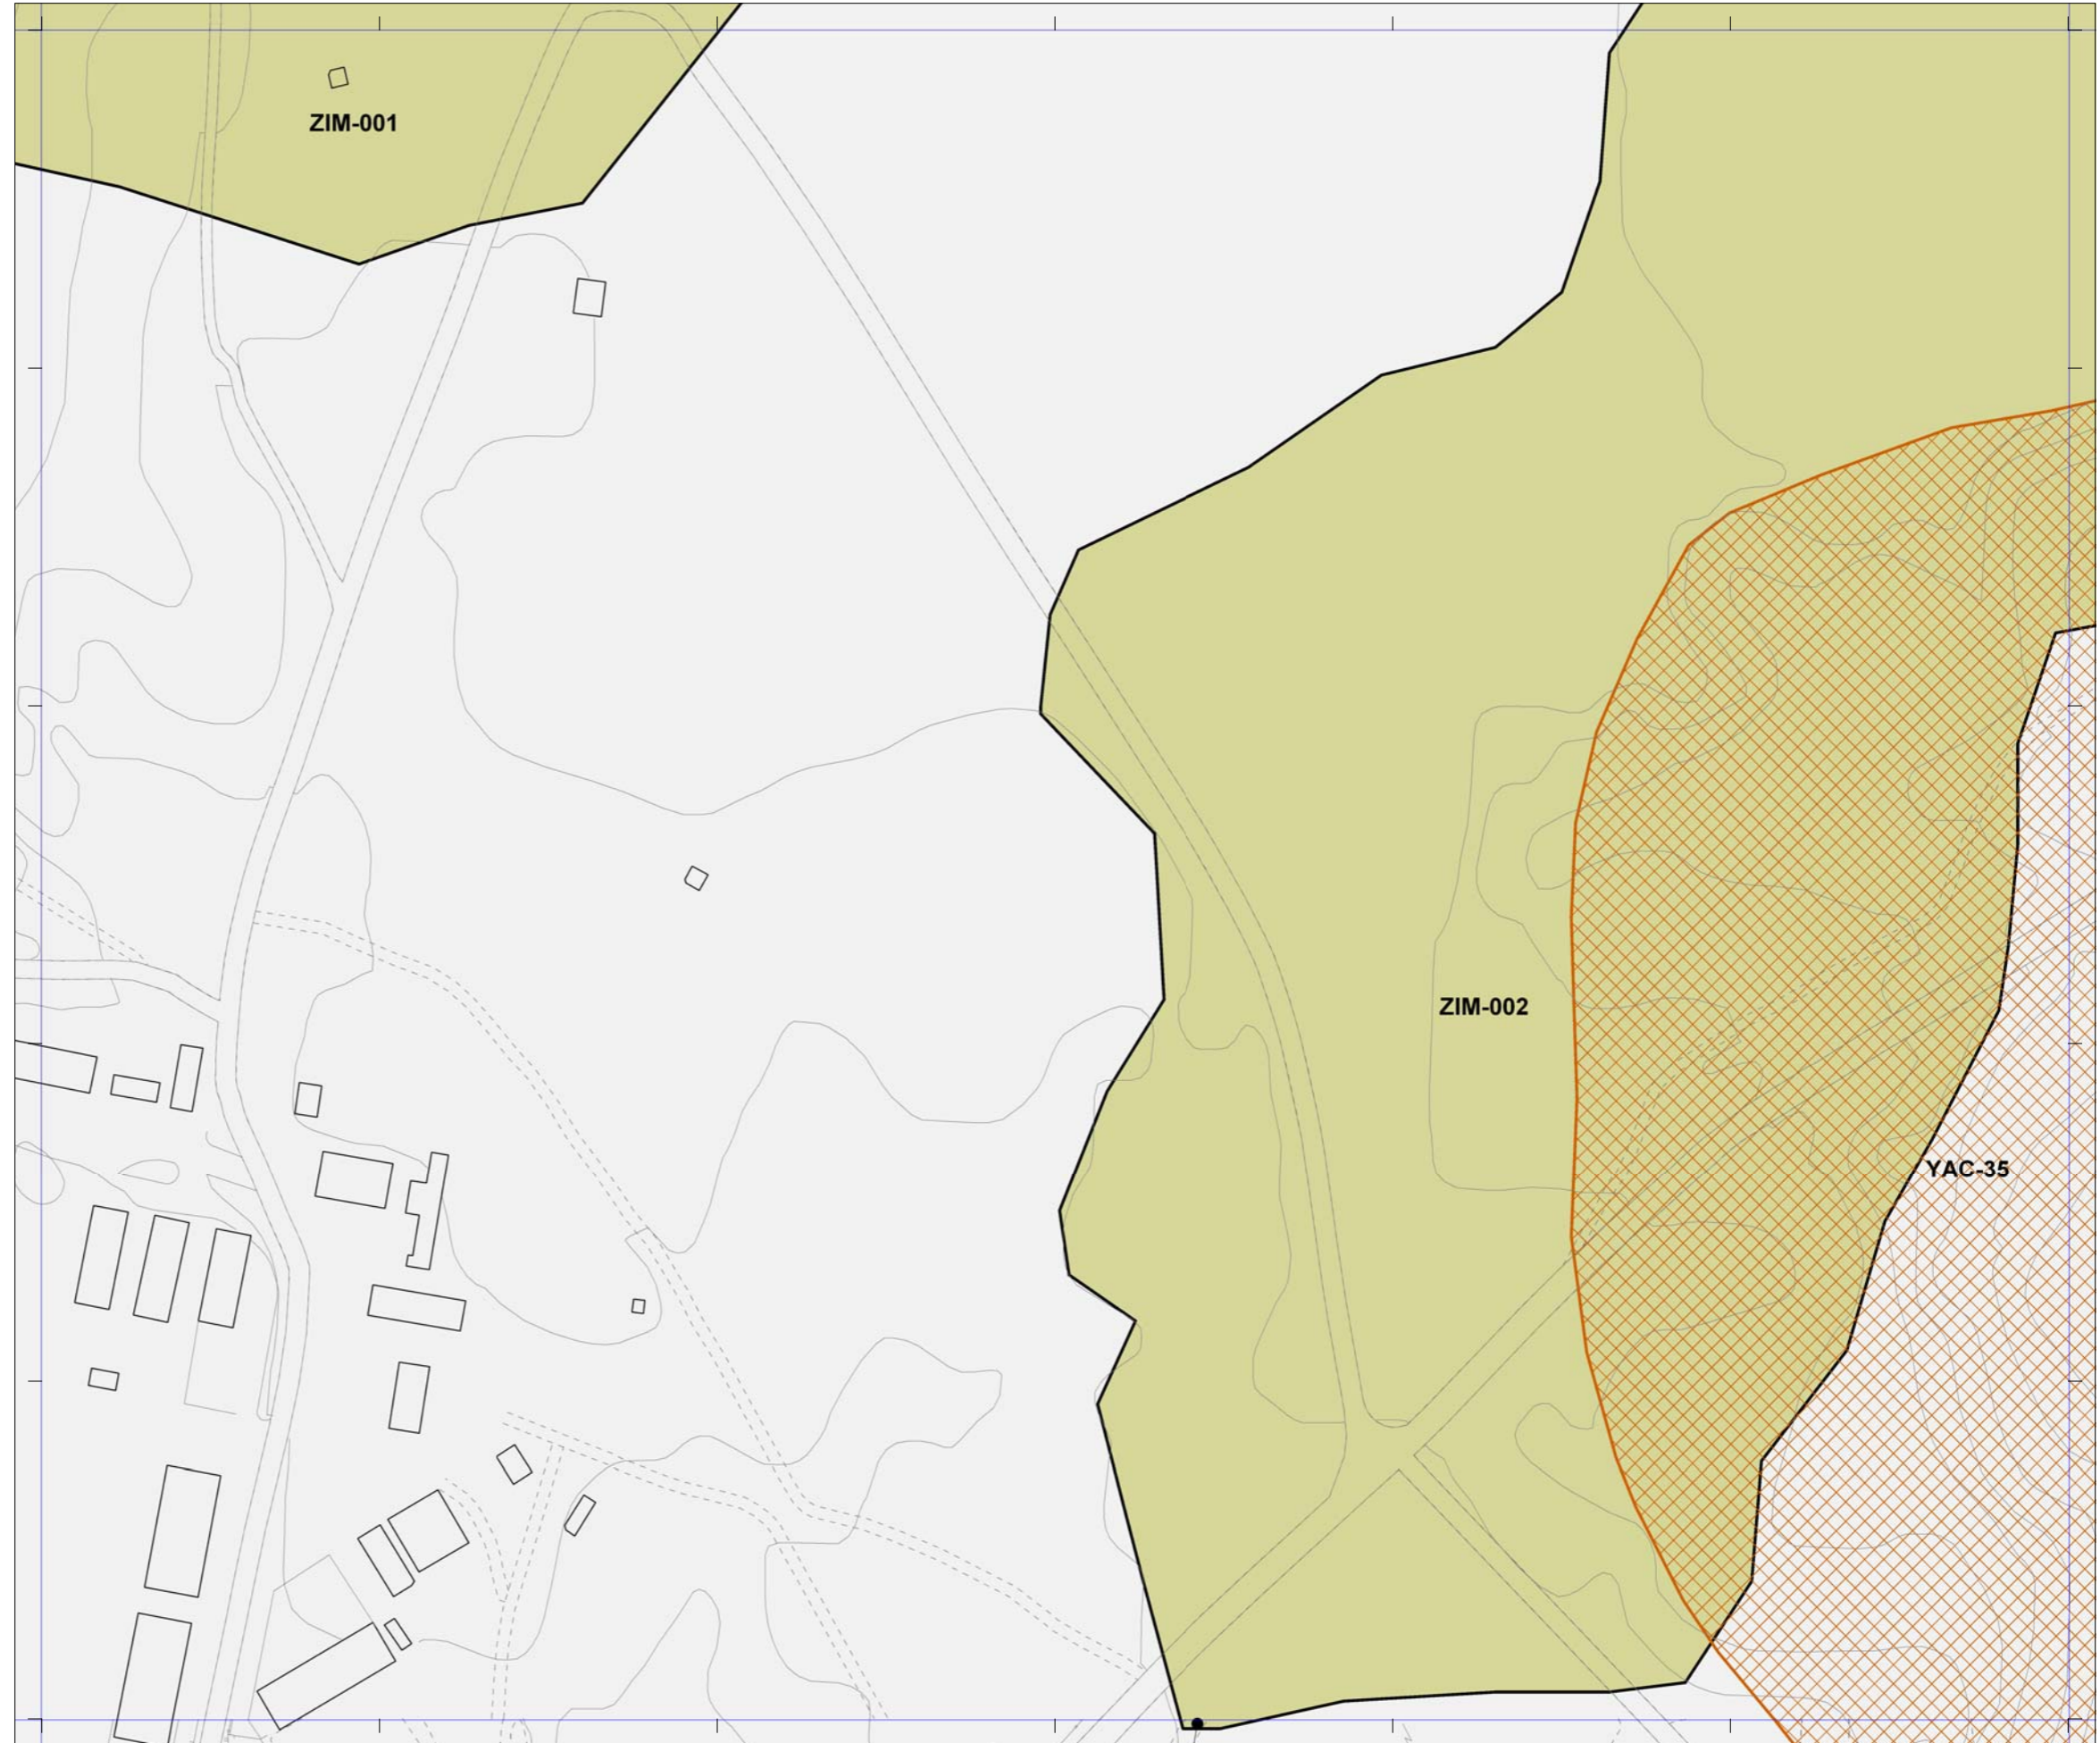

PATRIMONIO PROTEGIDO POR EL PLAN GENERAL

- [ARQ-000] Patrimonio Arquitectónico
- [ETN-000] Patrimonio Etnográfico
- [YAC-000] Patrimonio Arqueológico
- [ZIM-000] Zonas de Interés Medioambiental

PATRIMONIO PROTEGIDO POR PLANES ESPECIALES

- Catálogo de edificios protegidos del API-01
  [Plan Especial de Protección y Reforma Interior de Vegueta Triana]
- Catálogo de edificios protegidos del API-09
  [Plan Especial de Protección y Reforma Interior de Tafira]

La localización de los inmuebles catalogados por los Planes Especiales de Protección de Vegueta - Triana y Tafira se muestra con carácter exclusivamente informativo y de lectura global del patrimonio municipal protegido.
Se remite la consulta jurídicamente válida de sus determinaciones a los respectivos Planes.

Plan General de Ordenación de Las Palmas de Gran Canaria

Adaptación Plena al TR-LOTCEC y a las Directrices de Ordenación General (Ley 19/2003)
Octubre 2012

04-Q	04-R	04-S
05-Q		05-S
06-Q	06-R	06-S