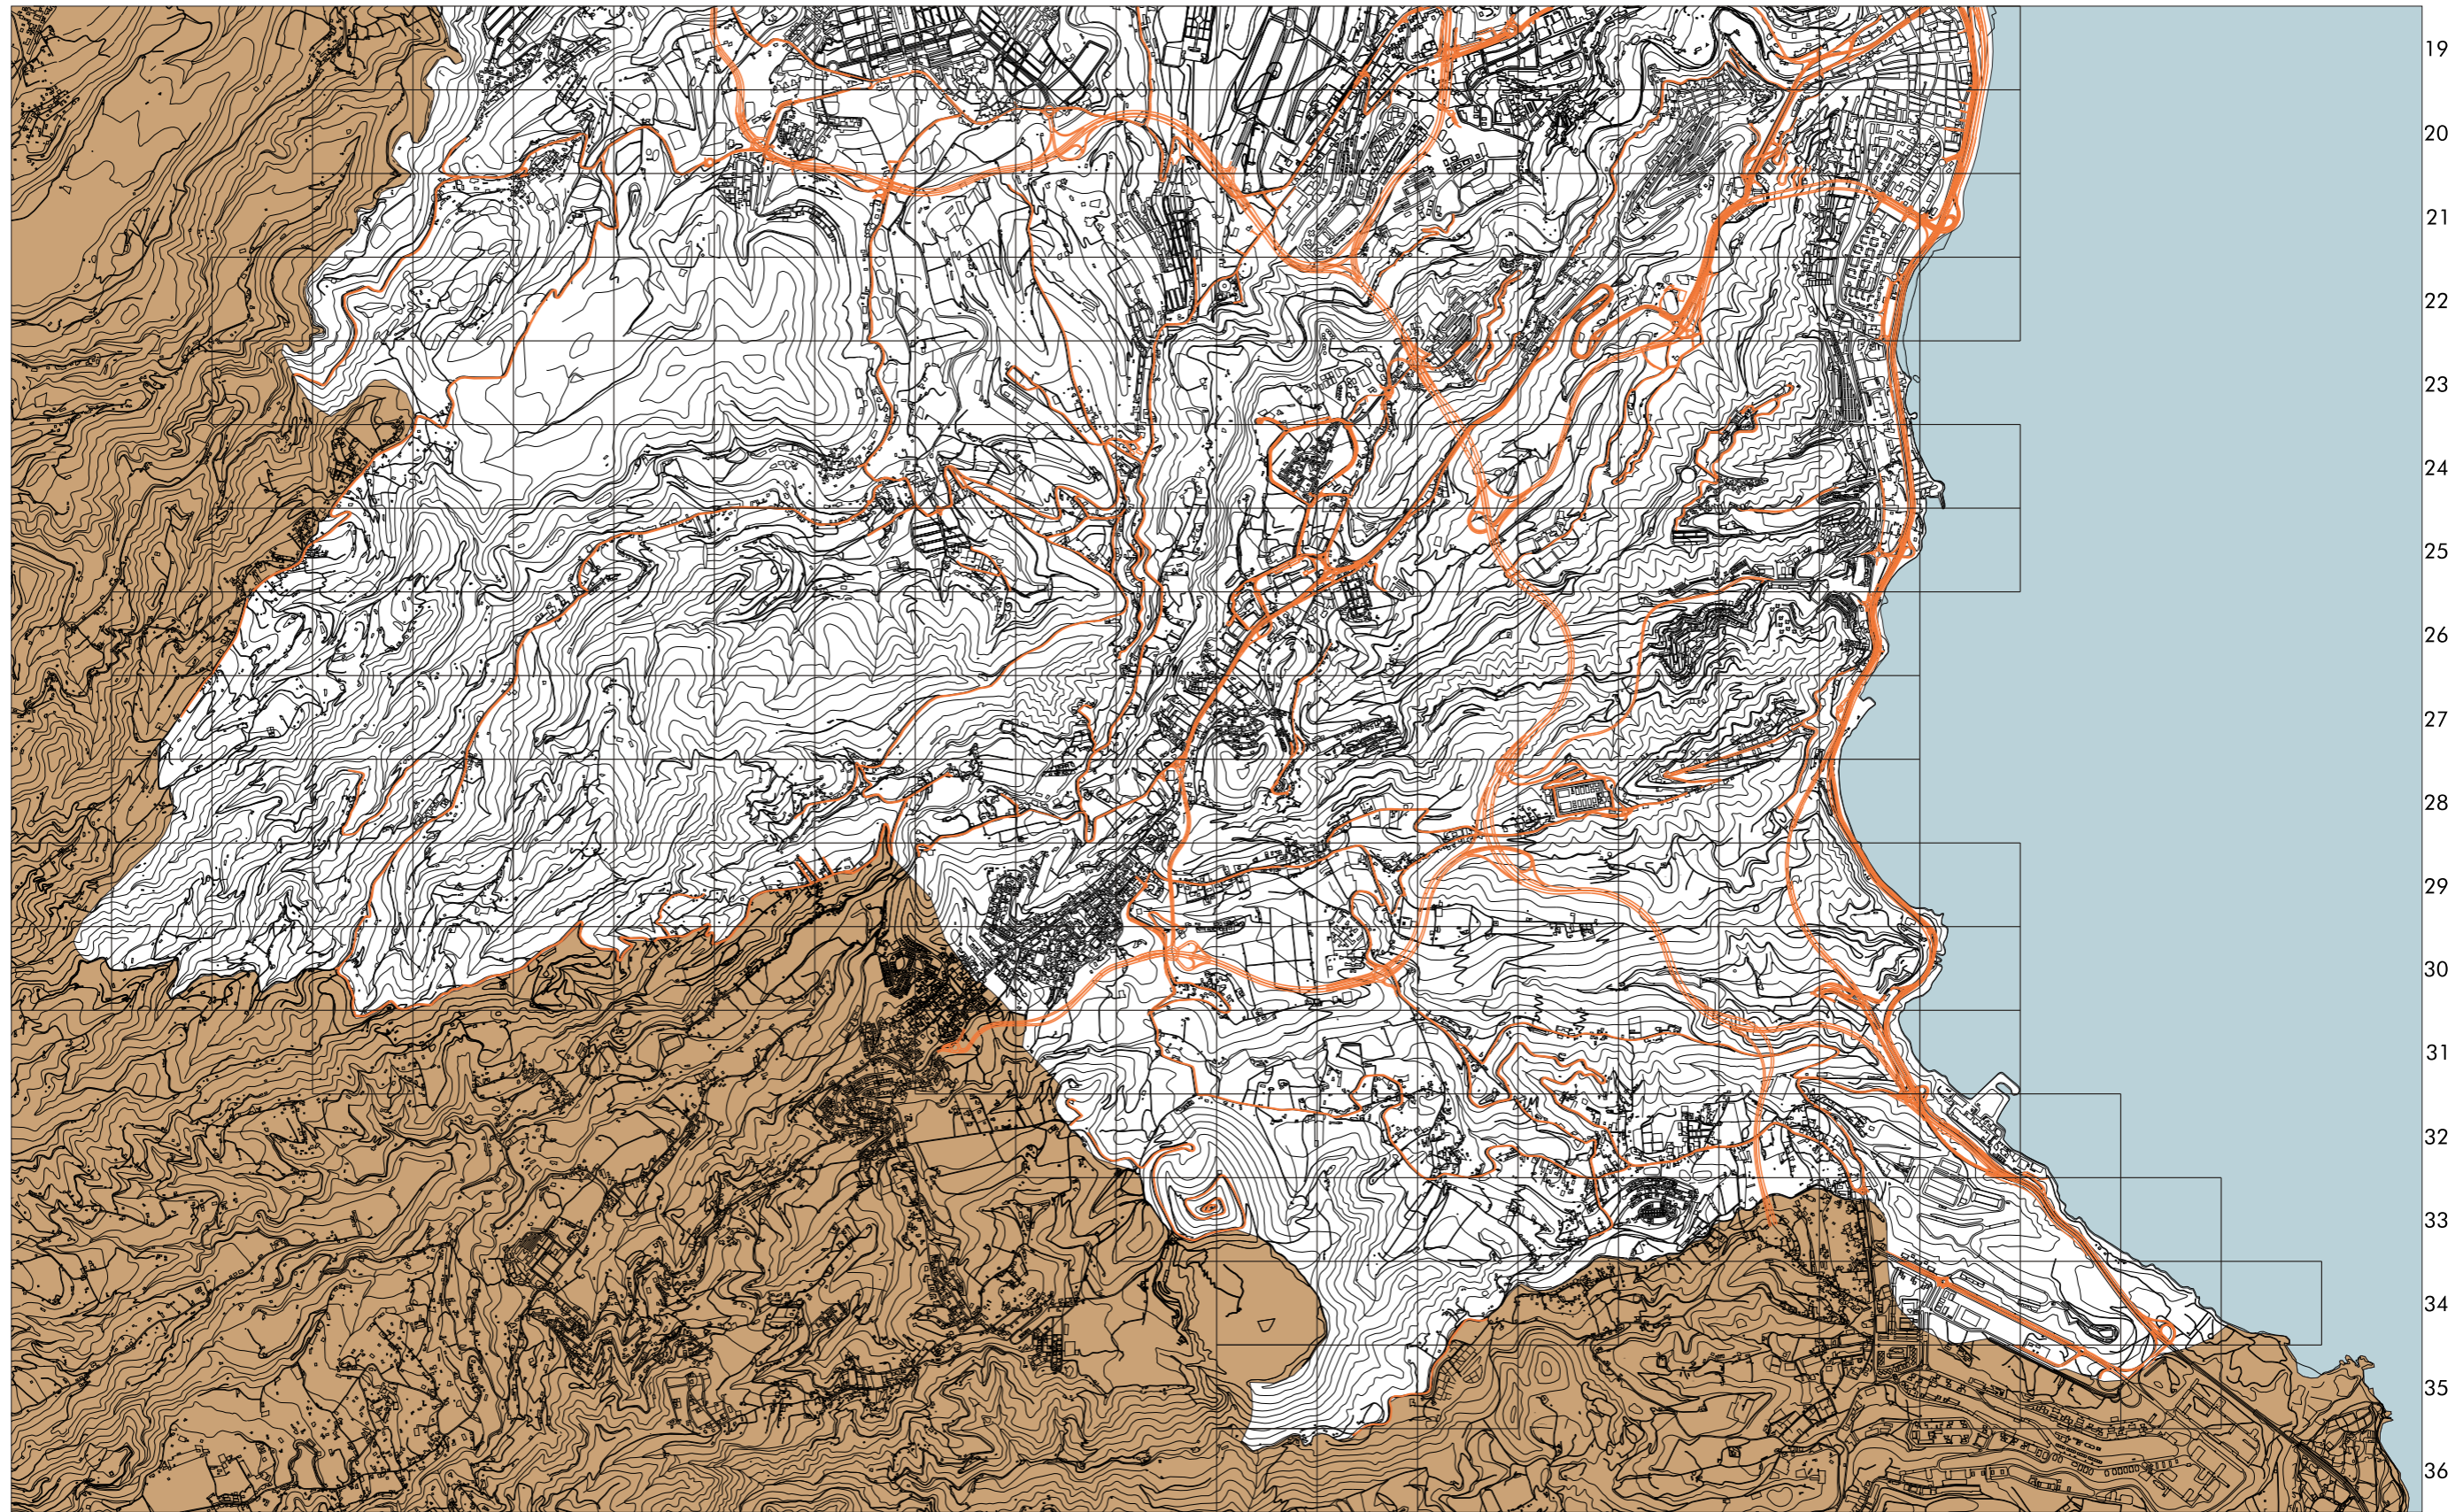

PLANO GUÍA [Sur]