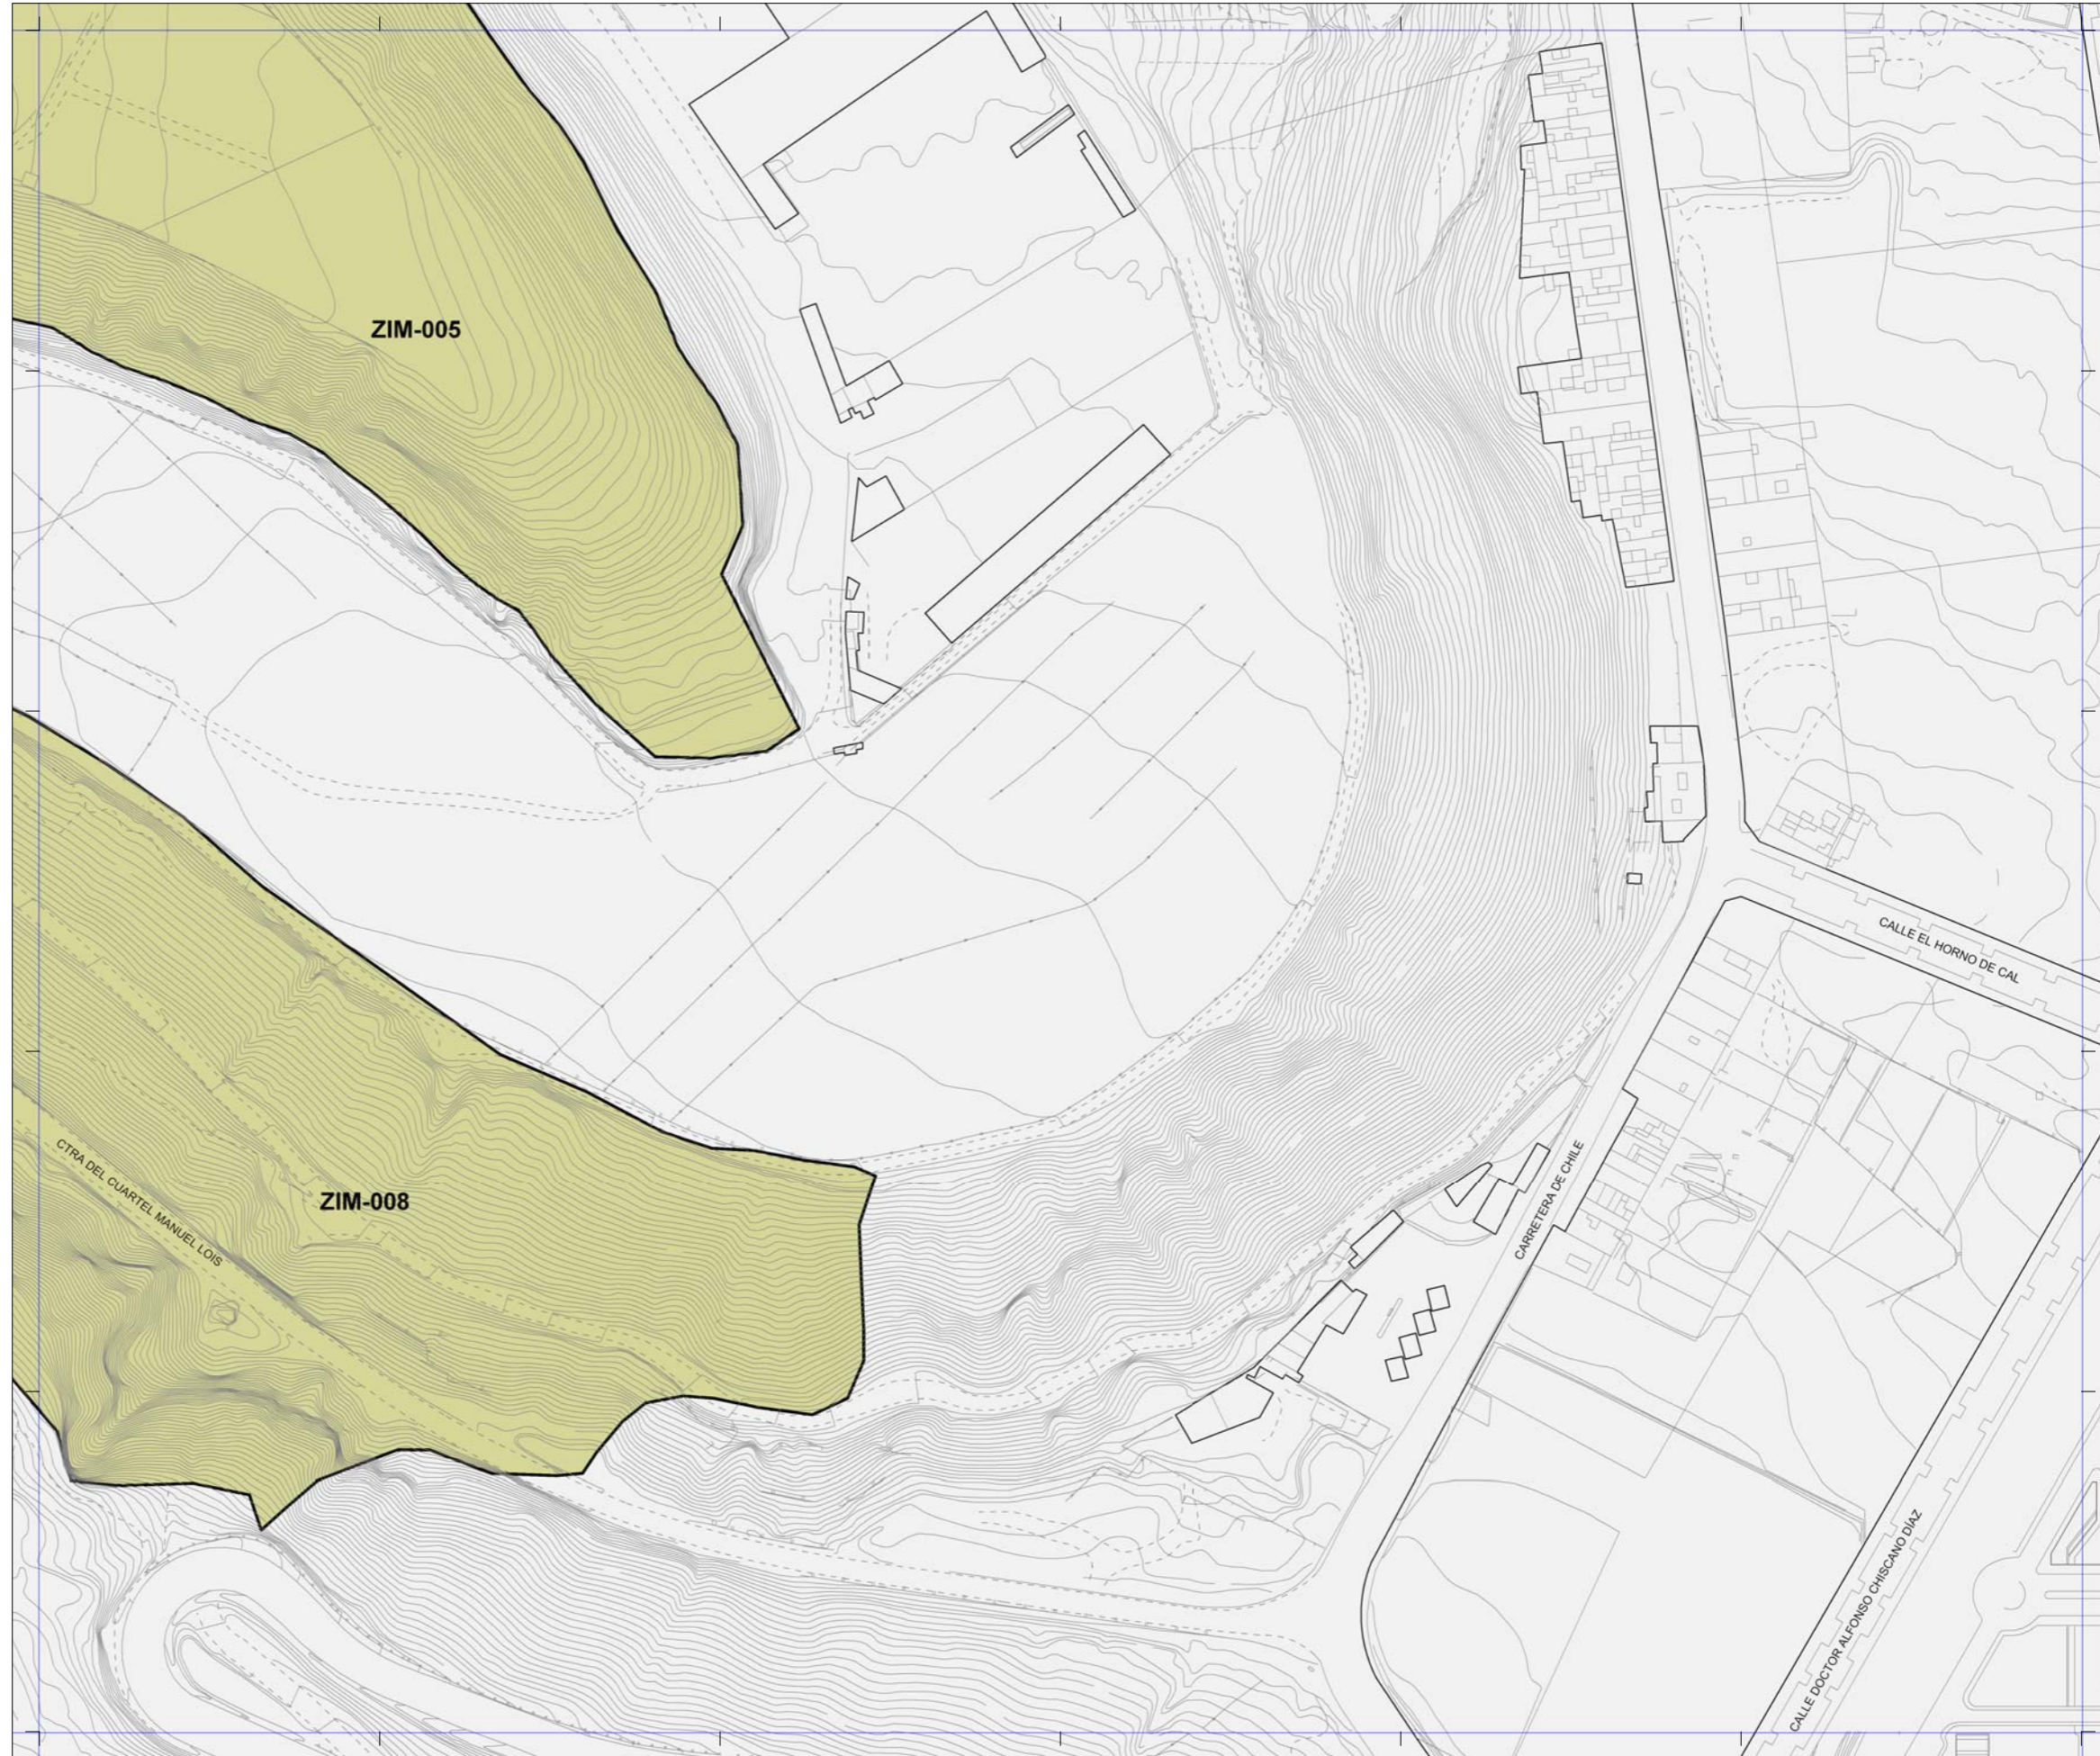

PATRIMONIO PROTEGIDO POR EL PLAN GENERAL

- [ARQ-000] Patrimonio Arquitectónico
- [ETN-000] Patrimonio Etnográfico
- [YAC-000] Patrimonio Arqueológico
- [ZIM-000] Zonas de Interés Medioambiental

PATRIMONIO PROTEGIDO POR PLANES ESPECIALES

- Catálogo de edificios protegidos del API-01
  [Plan Especial de Protección y Reforma Interior de Vegueta Triana]
- Catálogo de edificios protegidos del API-09
  [Plan Especial de Protección y Reforma Interior de Tafira]

La localización de los inmuebles catalogados por los Planes Especiales de Protección de Vegueta - Triana y Tafira se muestra con carácter exclusivamente informativo y de lectura global del patrimonio municipal protegido.
 Se remite la consulta jurídicamente válida de sus determinaciones a los respectivos Planes.

Plan General de Ordenación de Las Palmas de Gran Canaria

Adaptación Plena al TR-LOTCEC y a las Directrices de Ordenación General (Ley 19/2003)
Octubre 2012

13-M	13-N	13-O
14-M		14-O
15-M	15-N	15-O