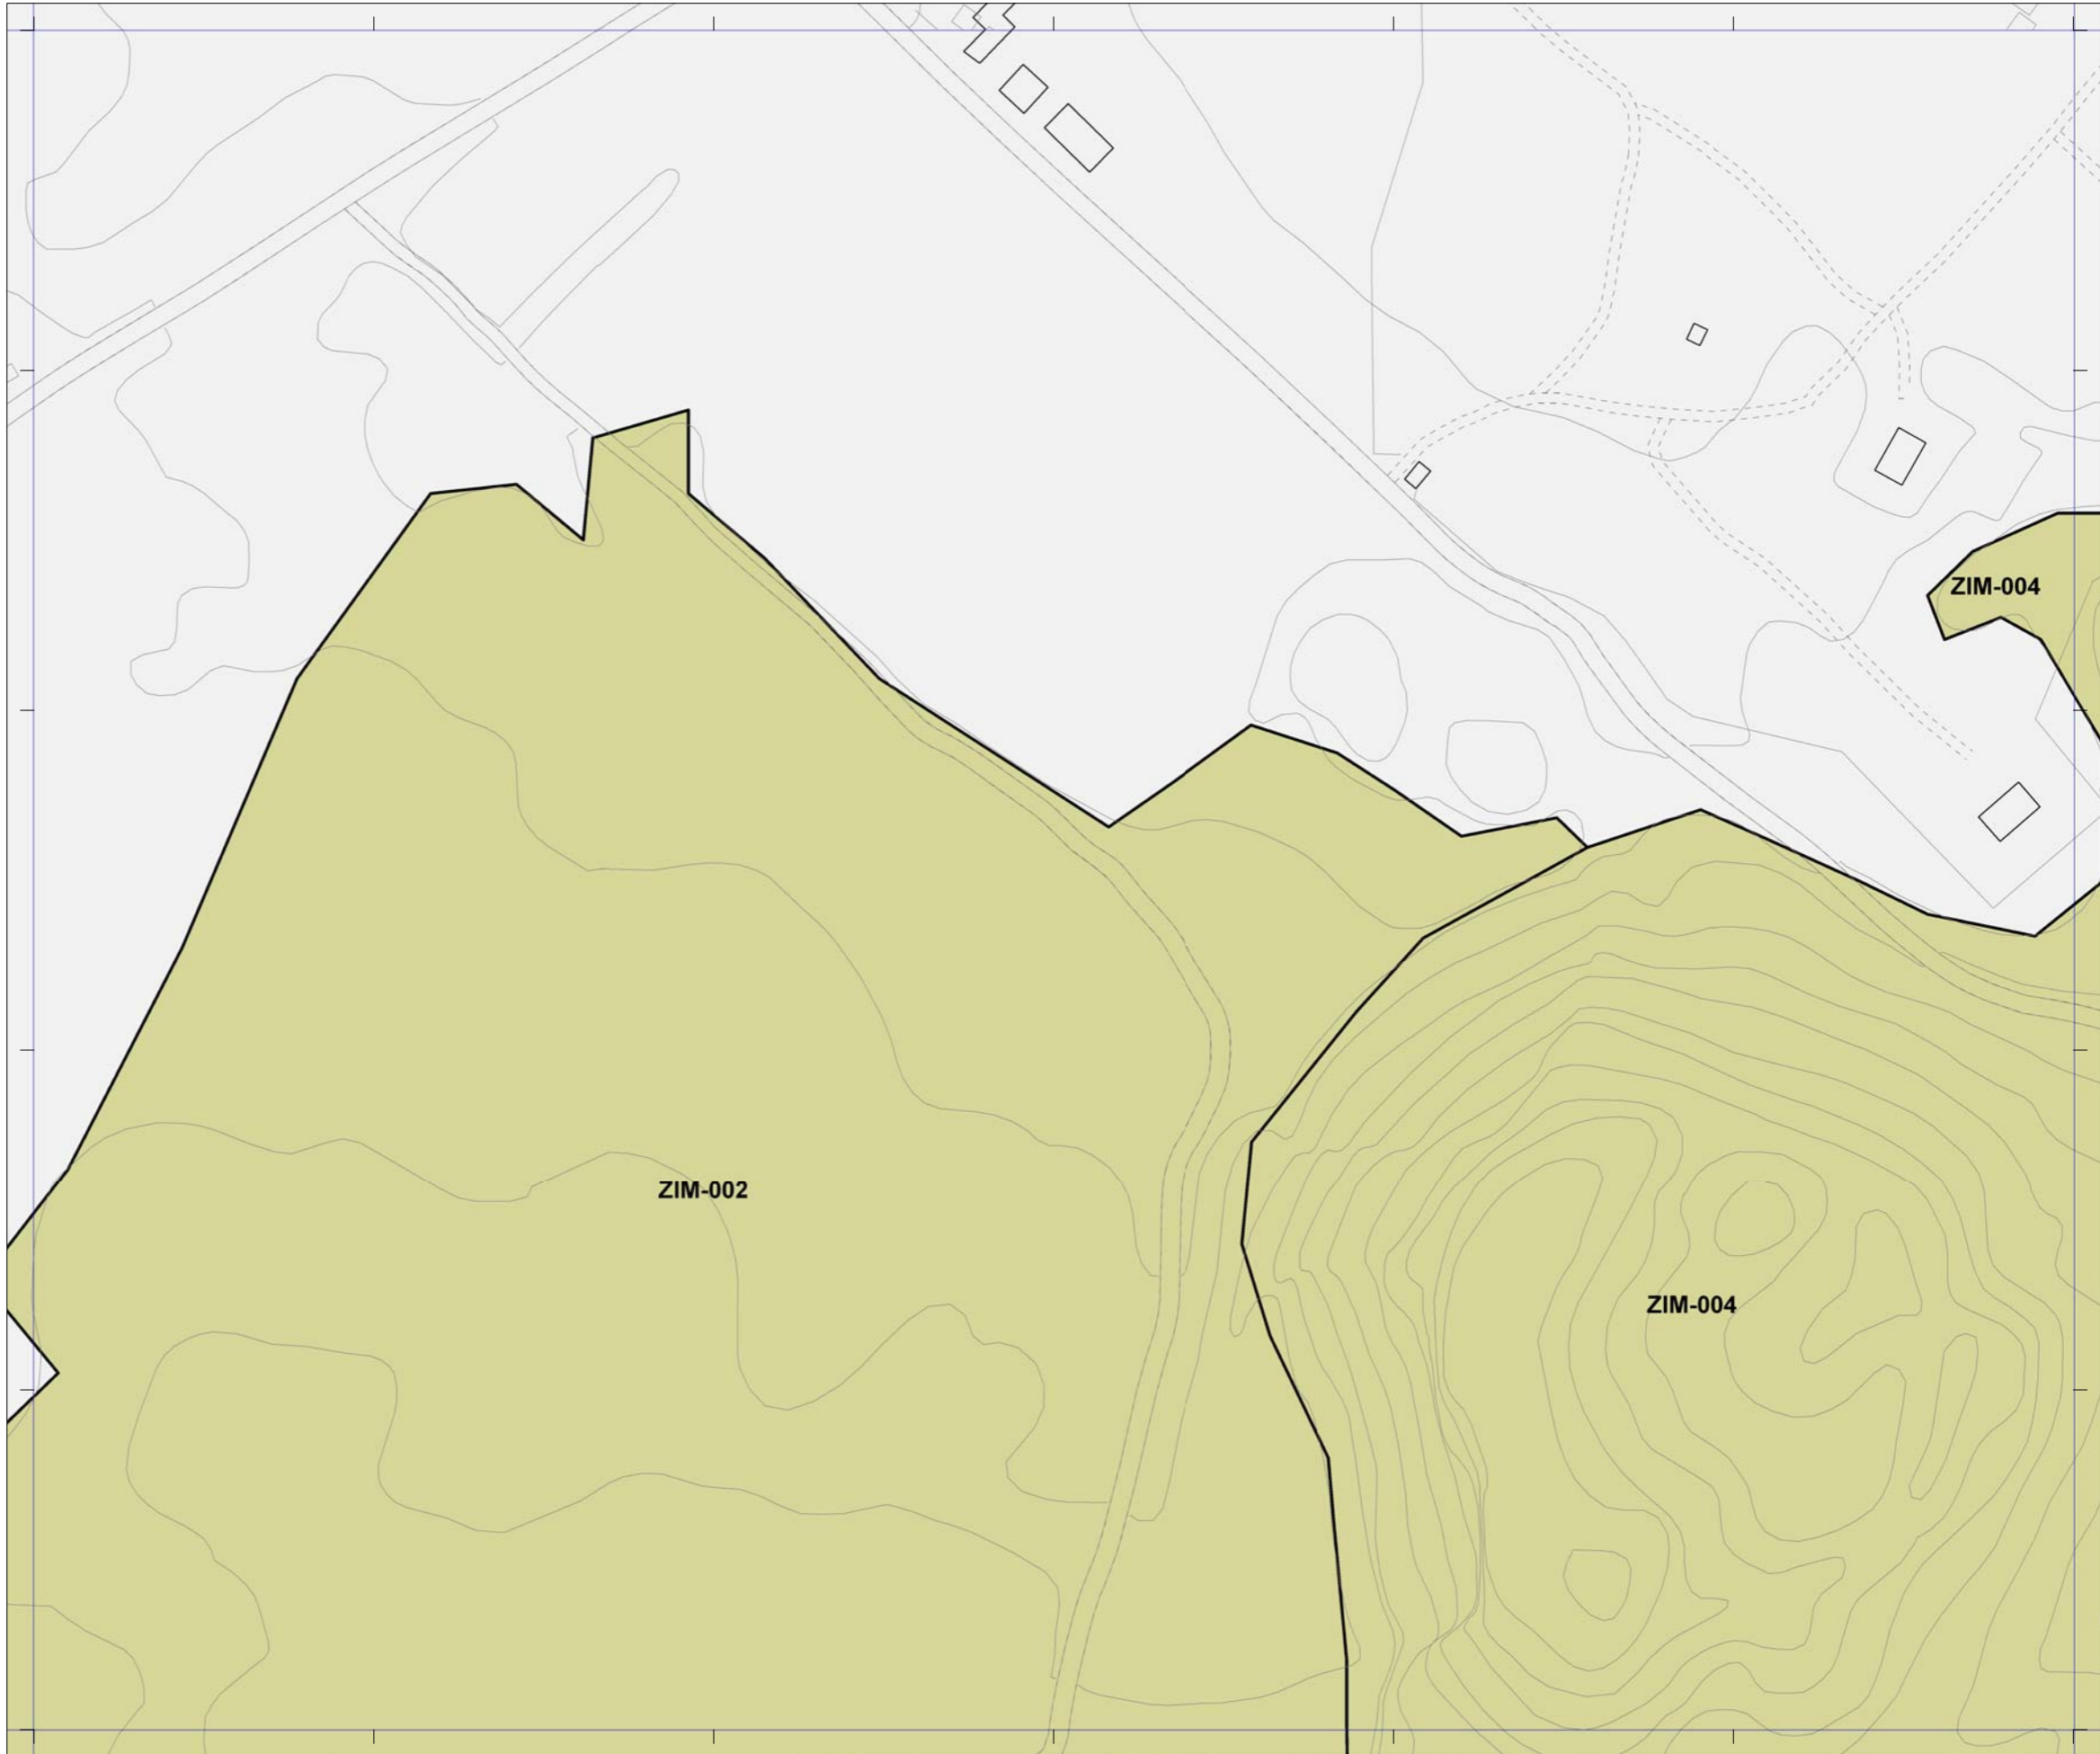

PATRIMONIO PROTEGIDO POR EL PLAN GENERAL

- [ARQ-000] Patrimonio Arquitectónico
- [ETN-000] Patrimonio Etnográfico
- [YAC-000] Patrimonio Arqueológico
- [ZIM-000] Zonas de Interés Medioambiental

PATRIMONIO PROTEGIDO POR PLANES ESPECIALES

- Catálogo de edificios protegidos del API-01
  [Plan Especial de Protección y Reforma Interior de Vegueta Triana]
- Catálogo de edificios protegidos del API-09
  [Plan Especial de Protección y Reforma Interior de Tafira]

La localización de los inmuebles catalogados por los Planes Especiales de Protección de Vegueta - Triana y Tafira se muestra con carácter exclusivamente informativo y de lectura global del patrimonio municipal protegido.
Se remite la consulta jurídicamente válida de sus determinaciones a los respectivos Planes.

Plan General de Ordenación de Las Palmas de Gran Canaria

Adaptación Plena al TR-LOTCEC y a las Directrices de Ordenación General (Ley 19/2003)
Octubre 2012

03-R	03-S	03-T
04-R	04-S	04-T
05-R	05-S	05-T

Plano **Catálogo Municipal de Protección**
Hoja **CP 04-S**